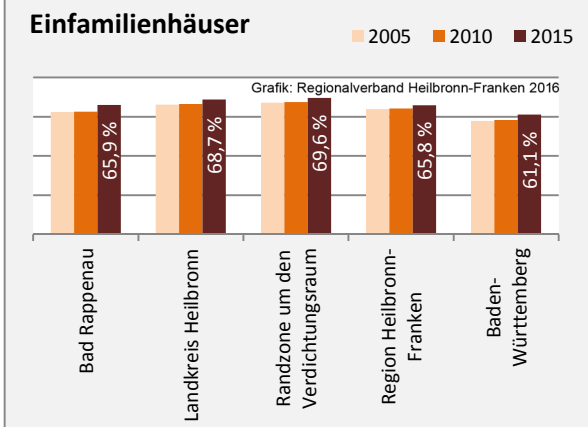

Bad Rappenau - Wohnungsbestand und -entwicklung

Datengrundlage: Statistisches Landesamt Baden-Württemberg (ab 2011: Zensus 2011)

Abbildungen und Berechnungen: Regionalverband Heilbronn-Franken