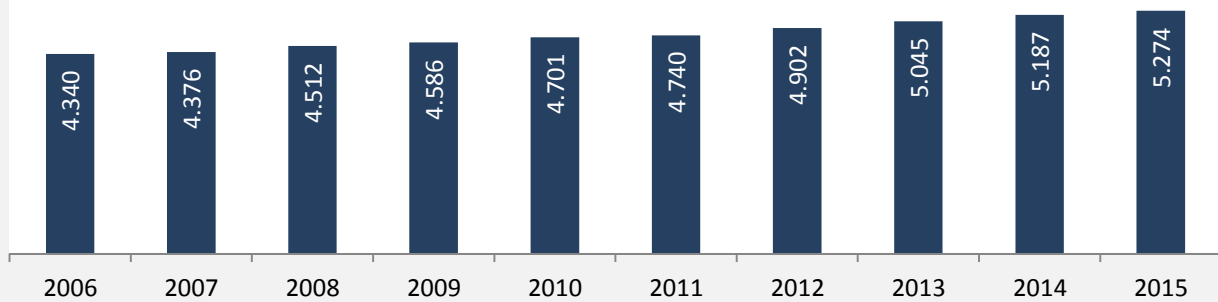

5-Jahres-Wertung (2011 - 2015): Wanderungsgewinne bzw. -verluste pro 1.000 Einwohner

Datengrundlage: Landesamt für Statistik Baden-Württemberg

Abbildungen und Berechnungen: Regionalverband Heilbronn-Franken

Bad Rappenau - Bevölkerung

Bad Rappenau - Beschäftigung

sozialvers. Beschäftigung (SvB) in Bad Rappenau (2006 bis 2015)

Grafik: Regionalverband Heilbronn-Franken 2016

prozentuale Entwicklung der SvB in Bad Rappenau (seit 2006)