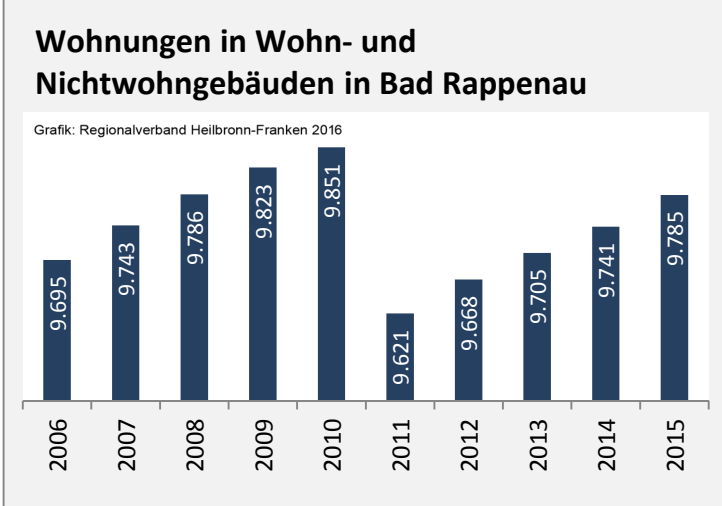

Bad Rappenau - Wohnungsbestand und -entwicklung

Datengrundlage: Statistisches Landesamt Baden-Württemberg (ab 2011: Zensus 2011)

Abbildungen und Berechnungen: Regionalverband Heilbronn-Franken