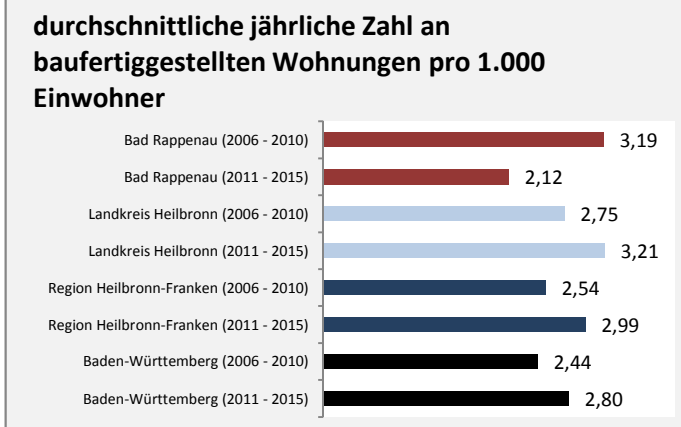

Bad Rappenau - Wohnungsbestand und -entwicklung

Datengrundlage: Statistisches Landesamt Baden-Württemberg (ab 2011: Zensus 2011)

Abbildungen und Berechnungen: Regionalverband Heilbronn-Franken