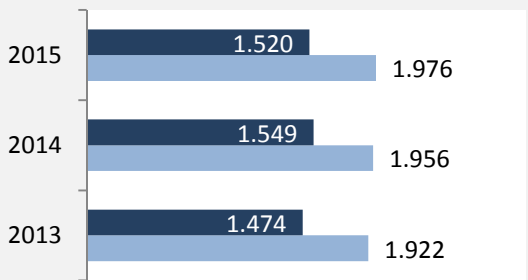

Bad Rappenau - Bevölkerung

Bad Rappenau - Beschäftigung

sozialvers. Beschäftigung (SvB) in Bad Rappenau (2006 bis 2015)

Grafik: Regionalverband Heilbronn-Franken 2016

prozentuale Entwicklung der SvB in Bad Rappenau (seit 2006)

Grafik: Regionalverband Heilbronn-Franken 2016

■ produzierendes Gewerbe ■ Dienstleistungen

5-Jahres-Wertung (2010 bis 2015):

Beschäftigungsgewinne / -verluste pro 1.000 Beschäftigte

Arbeitslosigkeit in Bad Rappenau