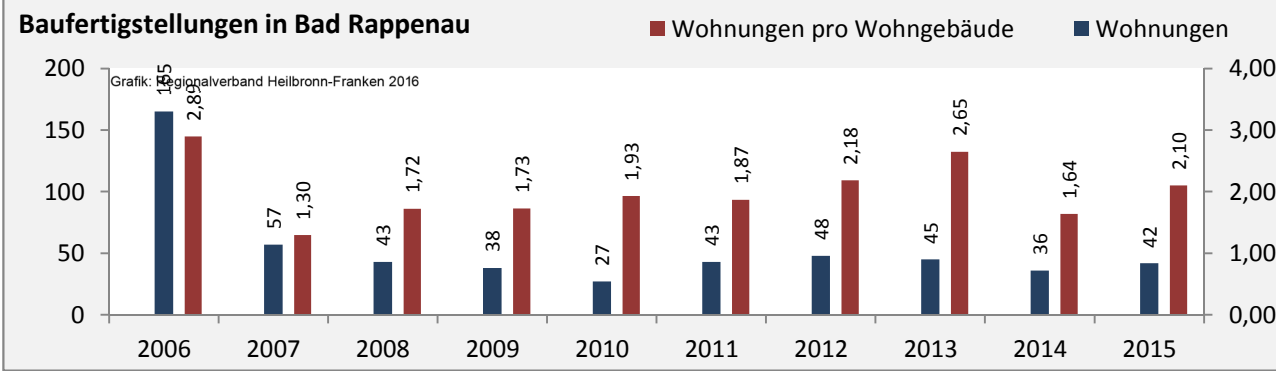

Bad Rappenau - Wohnungsbestand und -entwicklung

Datengrundlage: Statistisches Landesamt Baden-Württemberg (ab 2011: Zensus 2011)

Abbildungen und Berechnungen: Regionalverband Heilbronn-Franken