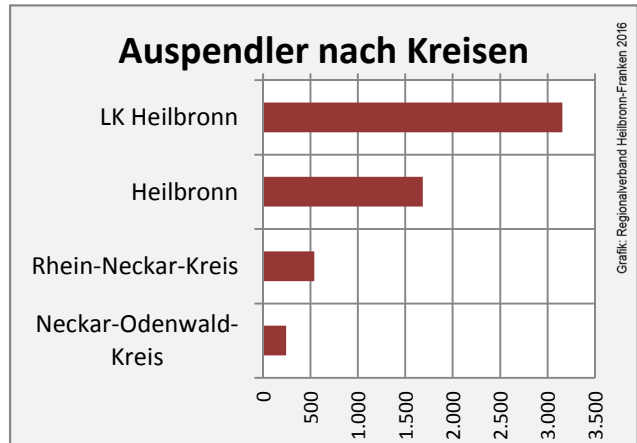

Grafik: Regionalverband Heilbronn-Franken 2016

■ produzierendes Gewerbe ■ Dienstleistungen

5-Jahres-Wertung (2010 bis 2015):

Beschäftigungsgewinne / -verluste pro 1.000 Beschäftigte

Arbeitslosigkeit in Bad Rappenau

Arbeitslosigkeit in Bad Rappenau

■ unter 25 Jahren ■ über 55 Jahre

Grafik: Regionalverband Heilbronn-Franken 2016

Datengrundlage: Statistik der Bundesagentur für Arbeit

Abbildungen und Berechnungen: Regionalverband Heilbronn-Franken

Bad Rappenau - Pendlerverflechtungen 2015

Pendlersaldo: -3446

Datengrundlage: Statistik der Bundesagentur für Arbeit

Abbildungen: Regionalverband Heilbronn-Franken (keine Berücksichtigung von Werten unter 30)