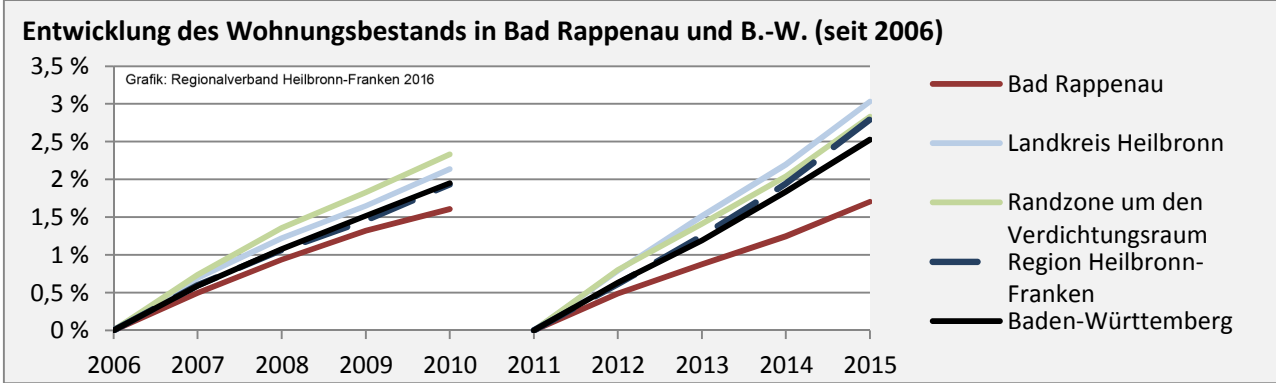

Bad Rappenau - Wohnungsbestand und -entwicklung

Datengrundlage: Statistisches Landesamt Baden-Württemberg (ab 2011: Zensus 2011)

Abbildungen und Berechnungen: Regionalverband Heilbronn-Franken