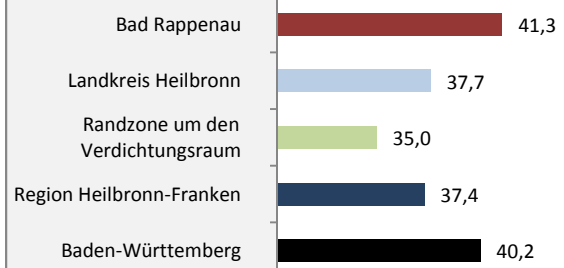

5-Jahres-Wertung (2011 - 2015): Wanderungsgewinne bzw. -verluste pro 1.000 Einwohner

Datengrundlage: Landesamt für Statistik Baden-Württemberg

Abbildungen und Berechnungen: Regionalverband Heilbronn-Franken