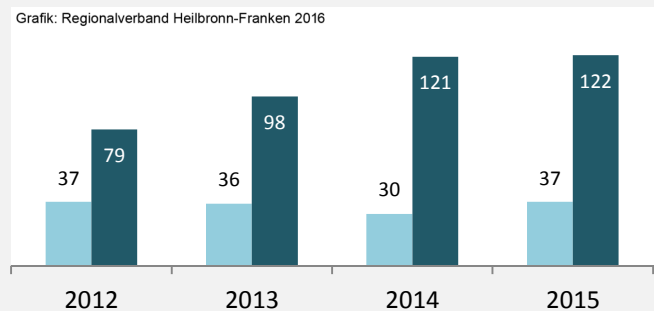

Bad Rappenau - Bevölkerung

Bad Rappenau - Beschäftigung

sozialvers. Beschäftigung (SvB) in Bad Rappenau (2006 bis 2015)

Grafik: Regionalverband Heilbronn-Franken 2016

prozentuale Entwicklung der SvB in Bad Rappenau (seit 2006)

Grafik: Regionalverband Heilbronn-Franken 2016

■ produzierendes Gewerbe ■ Dienstleistungen

5-Jahres-Wertung (2010 bis 2015):

Beschäftigungsgewinne / -verluste pro 1.000 Beschäftigte

Arbeitslosigkeit in Bad Rappenau

Arbeitslosigkeit in Bad Rappenau

■ unter 25 Jahren ■ über 55 Jahre

Grafik: Regionalverband Heilbronn-Franken 2016

Datengrundlage: Statistik der Bundesagentur für Arbeit

Abbildungen und Berechnungen: Regionalverband Heilbronn-Franken