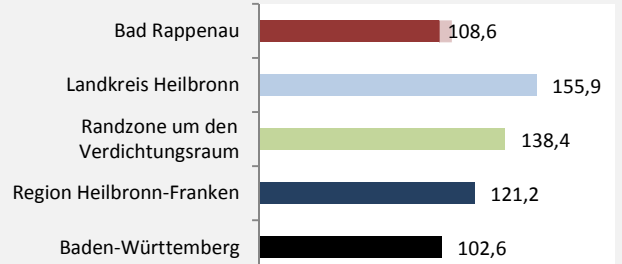

Bad Rappenau - Bevölkerung

Bad Rappenau - Beschäftigung

sozialvers. Beschäftigung (SvB) in Bad Rappenau (2006 bis 2015)

Grafik: Regionalverband Heilbronn-Franken 2016

prozentuale Entwicklung der SvB in Bad Rappenau (seit 2006)

Grafik: Regionalverband Heilbronn-Franken 2016

■ produzierendes Gewerbe ■ Dienstleistungen

5-Jahres-Wertung (2010 bis 2015):

Beschäftigungsgewinne / -verluste pro 1.000 Beschäftigte

Arbeitslosigkeit in Bad Rappenau

Arbeitslosigkeit in Bad Rappenau

■ unter 25 Jahren ■ über 55 Jahre

Grafik: Regionalverband Heilbronn-Franken 2016

Datengrundlage: Statistik der Bundesagentur für Arbeit

Abbildungen und Berechnungen: Regionalverband Heilbronn-Franken