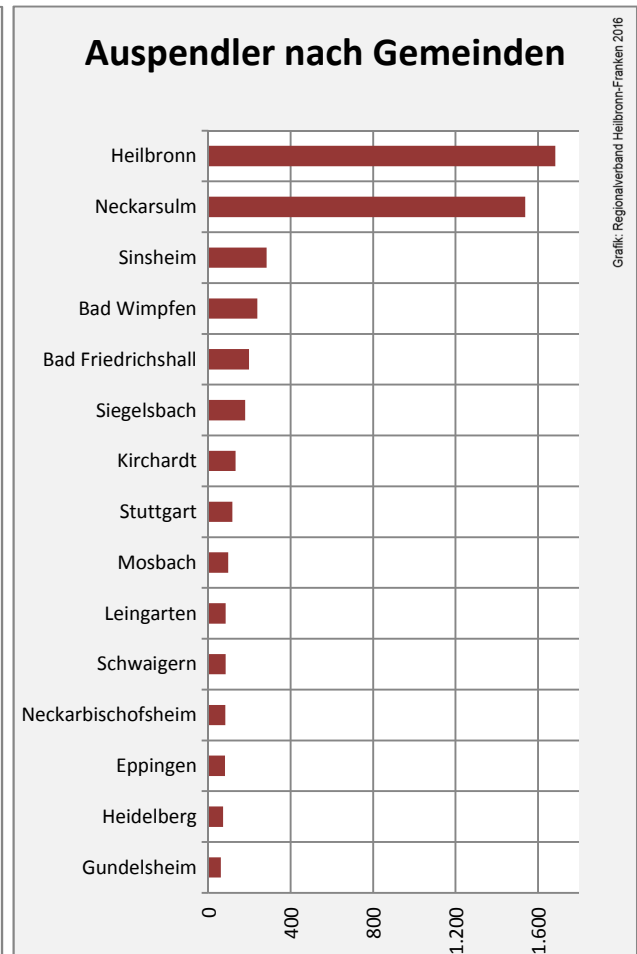

Arbeitslosigkeit in Bad Rappenau

■ unter 25 Jahren ■ über 55 Jahre

Grafik: Regionalverband Heilbronn-Franken 2016

Datengrundlage: Statistik der Bundesagentur für Arbeit

Abbildungen und Berechnungen: Regionalverband Heilbronn-Franken

Bad Rappenau - Pendlerverflechtungen 2015

Pendlersaldo: -3446

Datengrundlage: Statistik der Bundesagentur für Arbeit

Abbildungen: Regionalverband Heilbronn-Franken (keine Berücksichtigung von Werten unter 30)