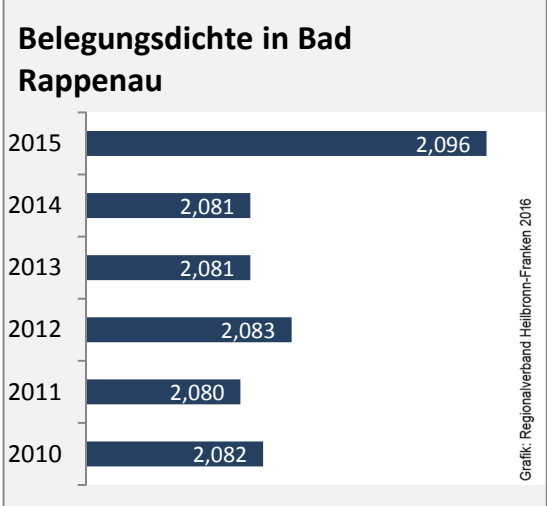

Bad Rappenau - Wohnungsbestand und -entwicklung

Datengrundlage: Statistisches Landesamt Baden-Württemberg (ab 2011: Zensus 2011)

Abbildungen und Berechnungen: Regionalverband Heilbronn-Franken