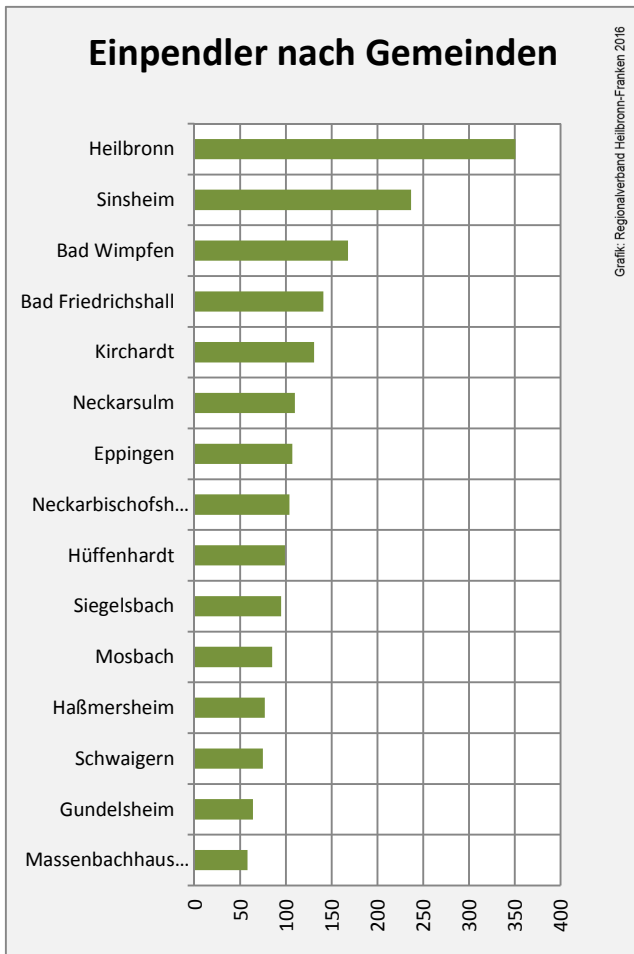

Bad Rappenau - Bevölkerung

Bad Rappenau - Beschäftigung

sozialvers. Beschäftigung (SvB) in Bad Rappenau (2006 bis 2015)

Grafik: Regionalverband Heilbronn-Franken 2016

prozentuale Entwicklung der SvB in Bad Rappenau (seit 2006)

Grafik: Regionalverband Heilbronn-Franken 2016

■ produzierendes Gewerbe ■ Dienstleistungen

5-Jahres-Wertung (2010 bis 2015):

Beschäftigungsgewinne / -verluste pro 1.000 Beschäftigte

Arbeitslosigkeit in Bad Rappenau

Arbeitslosigkeit in Bad Rappenau

■ unter 25 Jahren ■ über 55 Jahre

Grafik: Regionalverband Heilbronn-Franken 2016

Datengrundlage: Statistik der Bundesagentur für Arbeit

Abbildungen und Berechnungen: Regionalverband Heilbronn-Franken

Bad Rappenau - Pendlerverflechtungen 2015

Pendlersaldo: -3446

Datengrundlage: Statistik der Bundesagentur für Arbeit

Abbildungen: Regionalverband Heilbronn-Franken (keine Berücksichtigung von Werten unter 30)