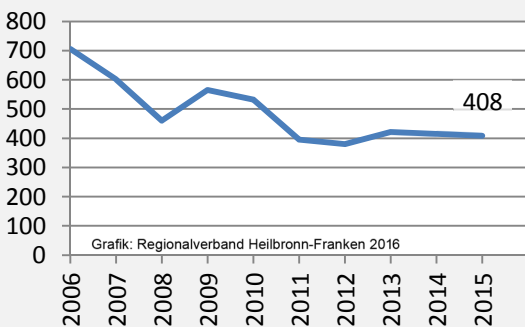

Grafik: Regionalverband Heilbronn-Franken 2016

■ produzierendes Gewerbe ■ Dienstleistungen

5-Jahres-Wertung (2010 bis 2015):

Beschäftigungsgewinne / -verluste pro 1.000 Beschäftigte

Arbeitslosigkeit in Bad Rappenau