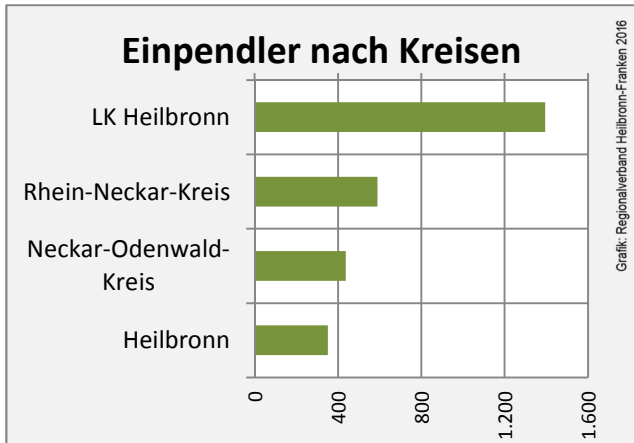

Grafik: Regionalverband Heilbronn-Franken 2016

■ produzierendes Gewerbe ■ Dienstleistungen

5-Jahres-Wertung (2010 bis 2015):

Beschäftigungsgewinne / -verluste pro 1.000 Beschäftigte

Arbeitslosigkeit in Bad Rappenau

Arbeitslosigkeit in Bad Rappenau

■ unter 25 Jahren ■ über 55 Jahre

Grafik: Regionalverband Heilbronn-Franken 2016

Datengrundlage: Statistik der Bundesagentur für Arbeit

Abbildungen und Berechnungen: Regionalverband Heilbronn-Franken

Bad Rappenau - Pendlerverflechtungen 2015

Pendlersaldo: -3446

Datengrundlage: Statistik der Bundesagentur für Arbeit

Abbildungen: Regionalverband Heilbronn-Franken (keine Berücksichtigung von Werten unter 30)