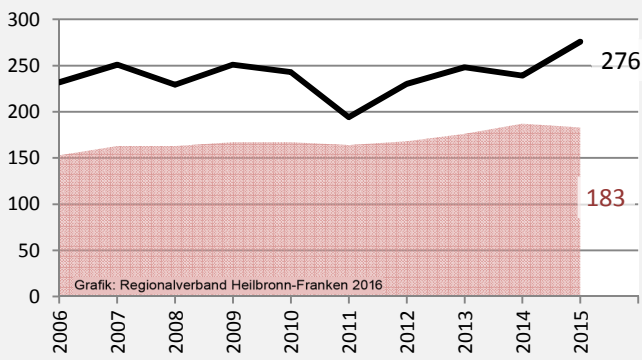

Bad Rappenau - Bevölkerung

Bevölkerungsstand in Bad Rappenau (2006 bis 2015)

Grafik: Regionalverband Heilbronn-Franken 2016

Bevölkerungsentwicklung in Bad Rappenau (seit 2006)

Grafik: Regionalverband Heilbronn-Franken 2016

Geburten und Sterbefälle in Bad Rappenau

5-Jahres-Wertung (2011 - 2015): natürliche Bevölkerungsentwicklung pro 1.000 Einwohner

Wanderungssaldi Bad Rappenau

Grafik: Regionalverband Heilbronn-Franken 2016