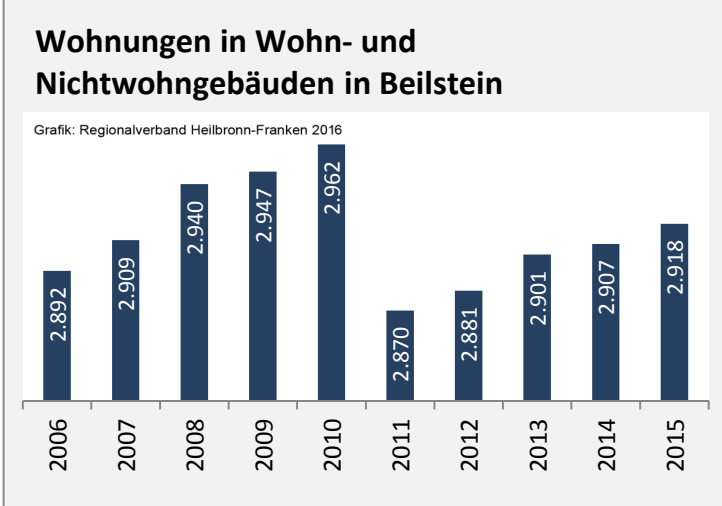

Beilstein - Wohnungsbestand und -entwicklung

Datengrundlage: Statistisches Landesamt Baden-Württemberg (ab 2011: Zensus 2011)

Abbildungen und Berechnungen: Regionalverband Heilbronn-Franken