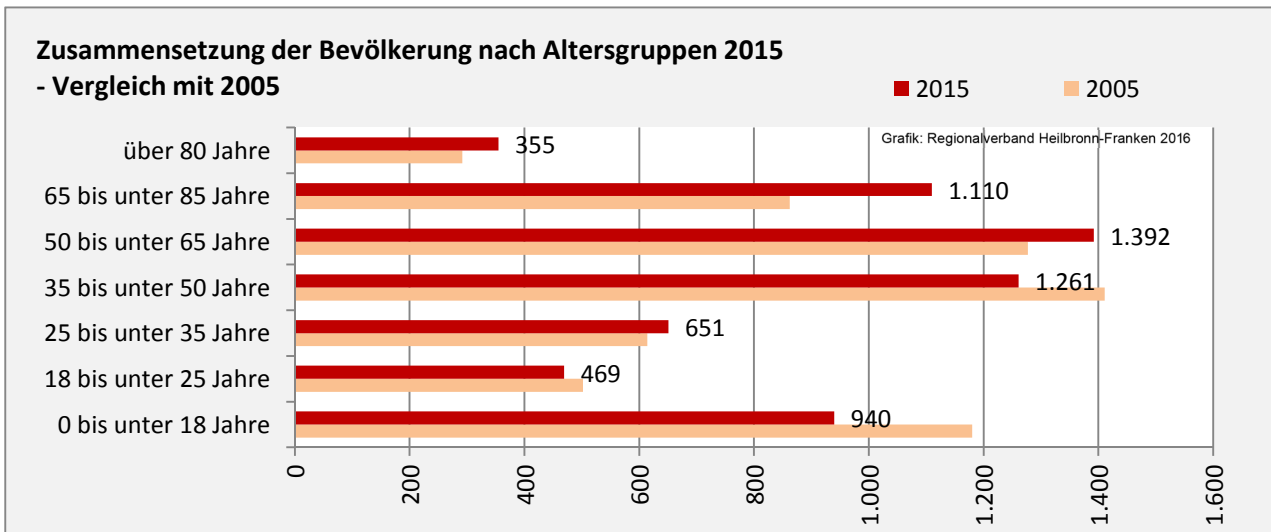

Beilstein - Bevölkerung