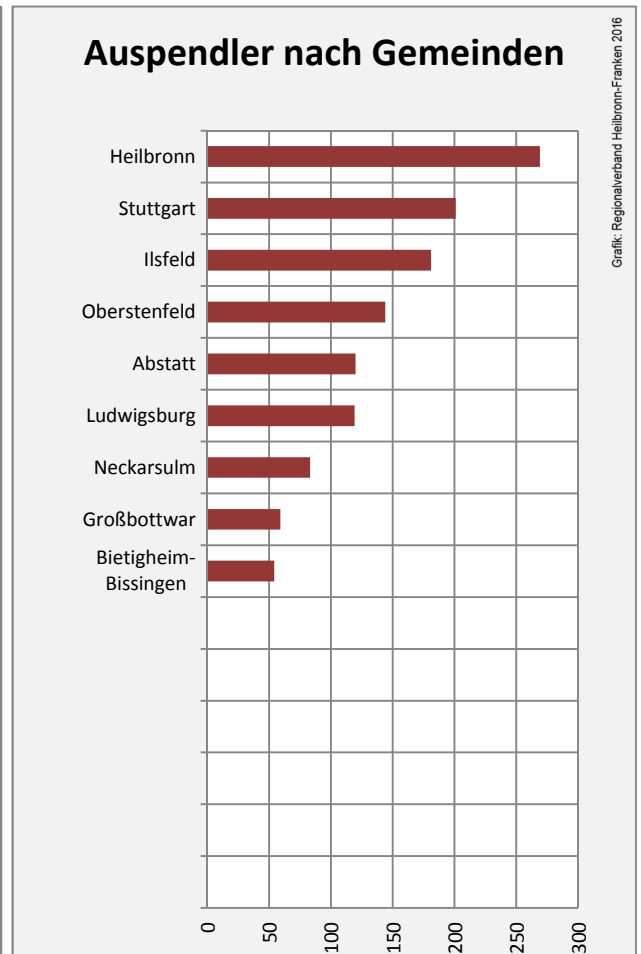

## Arbeitslosigkeit in Beilstein

## Arbeitslosigkeit in Beilstein

■ unter 25 Jahre ■ über 55 Jahre

Grafik: Regionalverband Heilbronn-Franken 2016

Datengrundlage: Statistik der Bundesagentur für Arbeit

Abbildungen und Berechnungen: Regionalverband Heilbronn-Franken

# Beilstein - Pendlerverflechtungen 2015

**Pendlersaldo: -1346**

Datengrundlage: Statistik der Bundesagentur für Arbeit

Abbildungen: Regionalverband Heilbronn-Franken (keine Berücksichtigung von Werten unter 30)