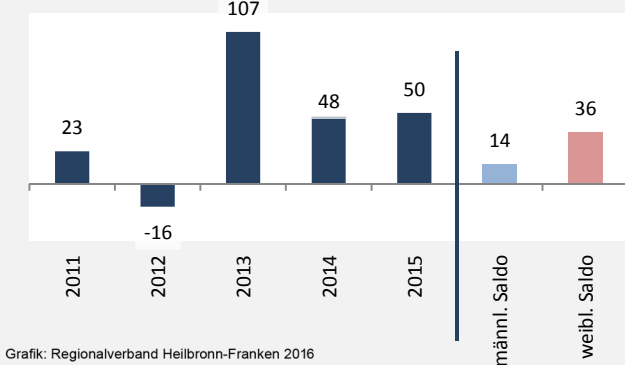

Wanderungssaldi Beilstein

Grafik: Regionalverband Heilbronn-Franken 2016