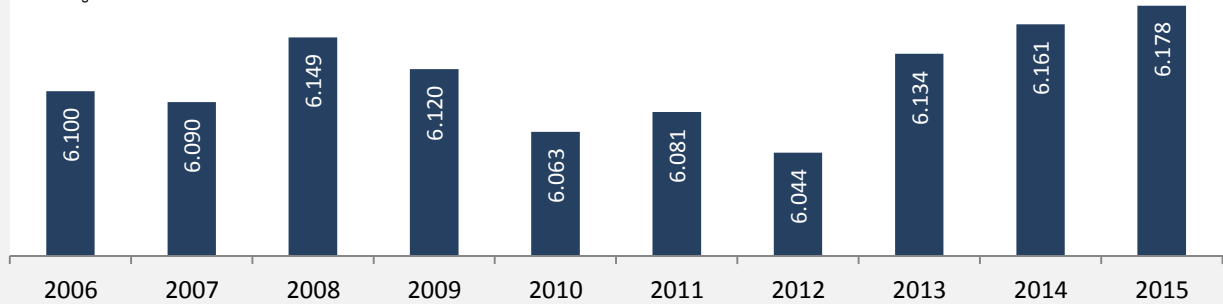

# Beilstein - Bevölkerung

## Bevölkerungsstand in Beilstein (2006 bis 2015)

Grafik: Regionalverband Heilbronn-Franken 2016

### 5-Jahres-Wertung (2011 - 2015): natürliche Bevölkerungsentwicklung pro 1.000 Einwohner