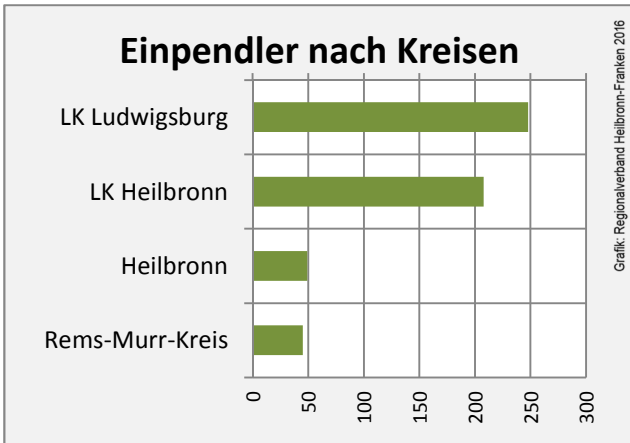

## Arbeitslosigkeit in Beilstein

■ unter 25 Jahre ■ über 55 Jahre

Grafik: Regionalverband Heilbronn-Franken 2016

Datengrundlage: Statistik der Bundesagentur für Arbeit

Abbildungen und Berechnungen: Regionalverband Heilbronn-Franken

# Beilstein - Pendlerverflechtungen 2015

**Pendlersaldo: -1346**

Datengrundlage: Statistik der Bundesagentur für Arbeit

Abbildungen: Regionalverband Heilbronn-Franken (keine Berücksichtigung von Werten unter 30)