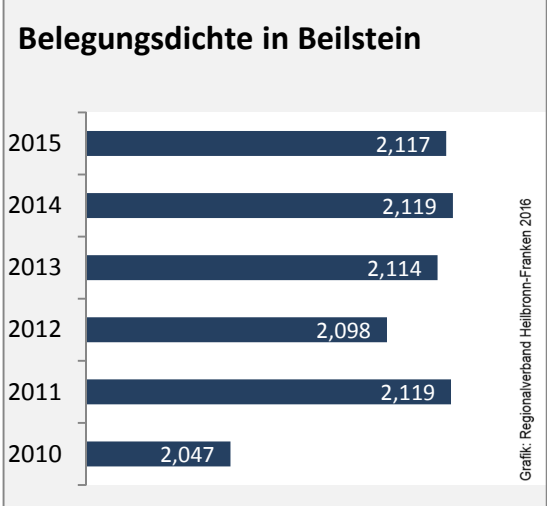

Beilstein - Wohnungsbestand und -entwicklung

Datengrundlage: Statistisches Landesamt Baden-Württemberg (ab 2011: Zensus 2011)

Abbildungen und Berechnungen: Regionalverband Heilbronn-Franken