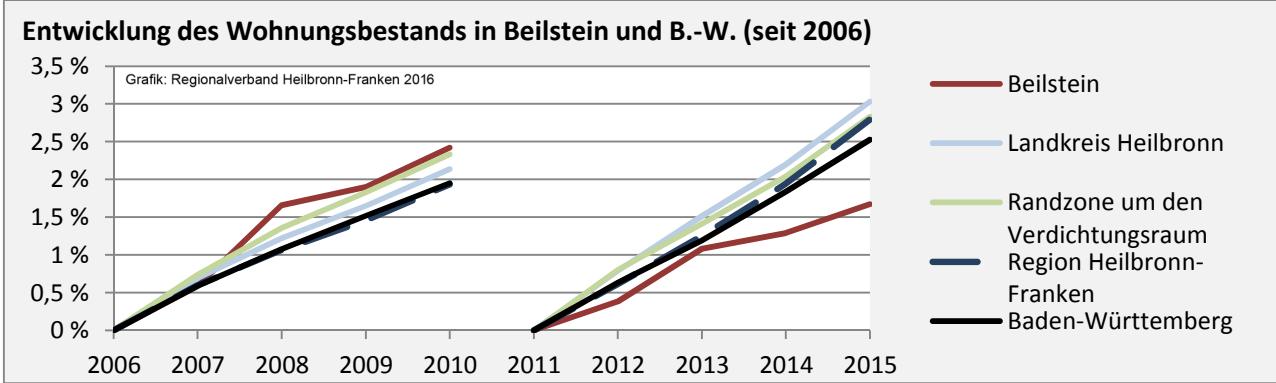

Beilstein - Wohnungsbestand und -entwicklung

Datengrundlage: Statistisches Landesamt Baden-Württemberg (ab 2011: Zensus 2011)

Abbildungen und Berechnungen: Regionalverband Heilbronn-Franken