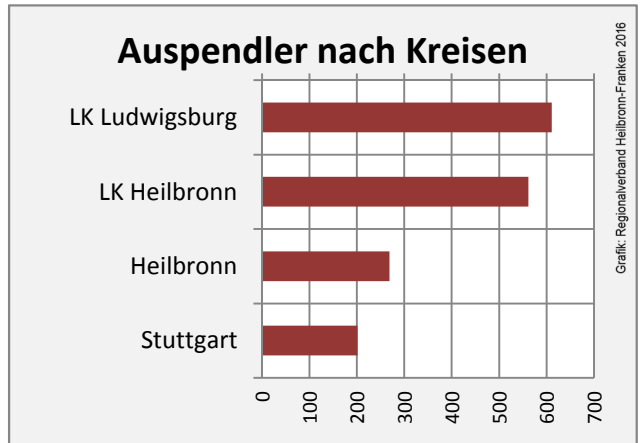

Datengrundlage: Statistik der Bundesagentur für Arbeit

Abbildungen: Regionalverband Heilbronn-Franken (keine Berücksichtigung von Werten unter 30)