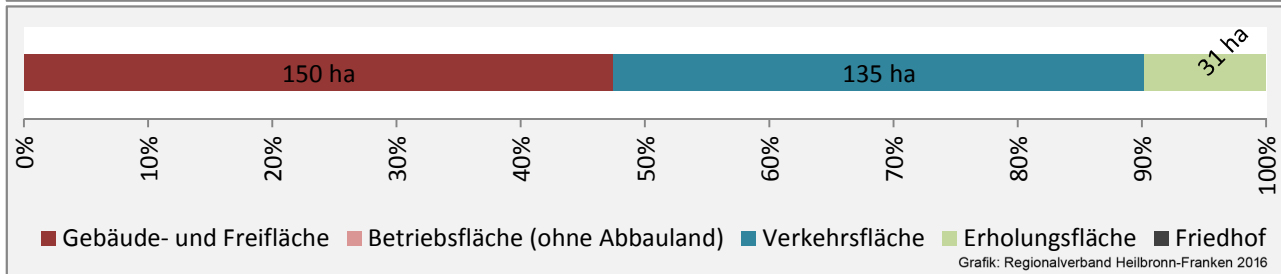

Beilstein - Flächenentwicklung

Datengrundlage: Landesamt für Statistik Baden-Württemberg

Abbildungen und Berechnungen: Regionalverband Heilbronn-Franken