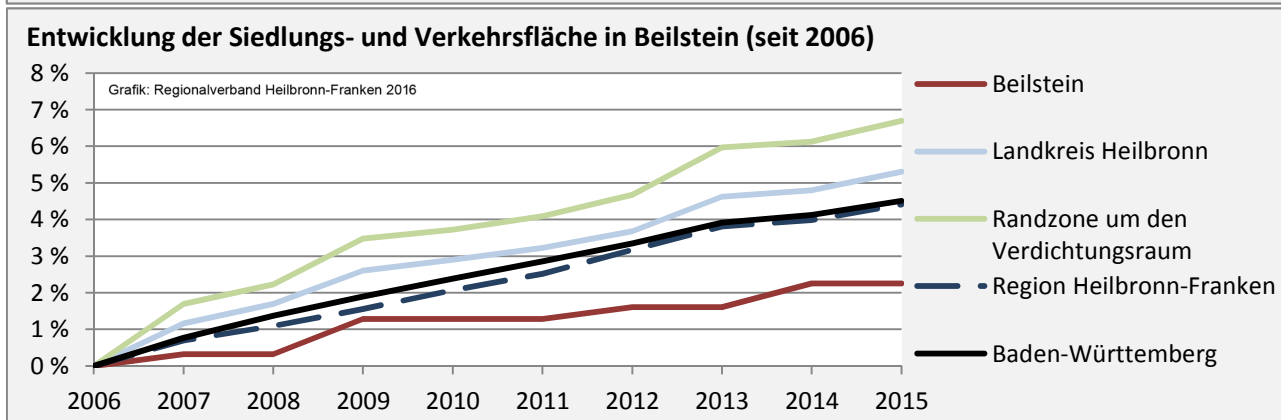

Beilstein - Flächenentwicklung

Datengrundlage: Landesamt für Statistik Baden-Württemberg

Abbildungen und Berechnungen: Regionalverband Heilbronn-Franken