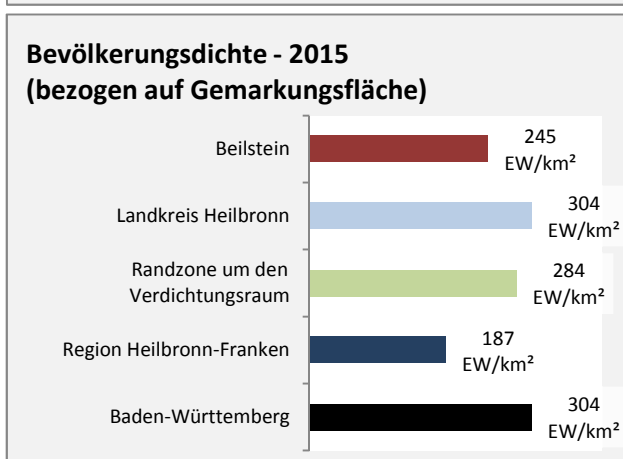

Beilstein - Flächenentwicklung

Datengrundlage: Landesamt für Statistik Baden-Württemberg

Abbildungen und Berechnungen: Regionalverband Heilbronn-Franken