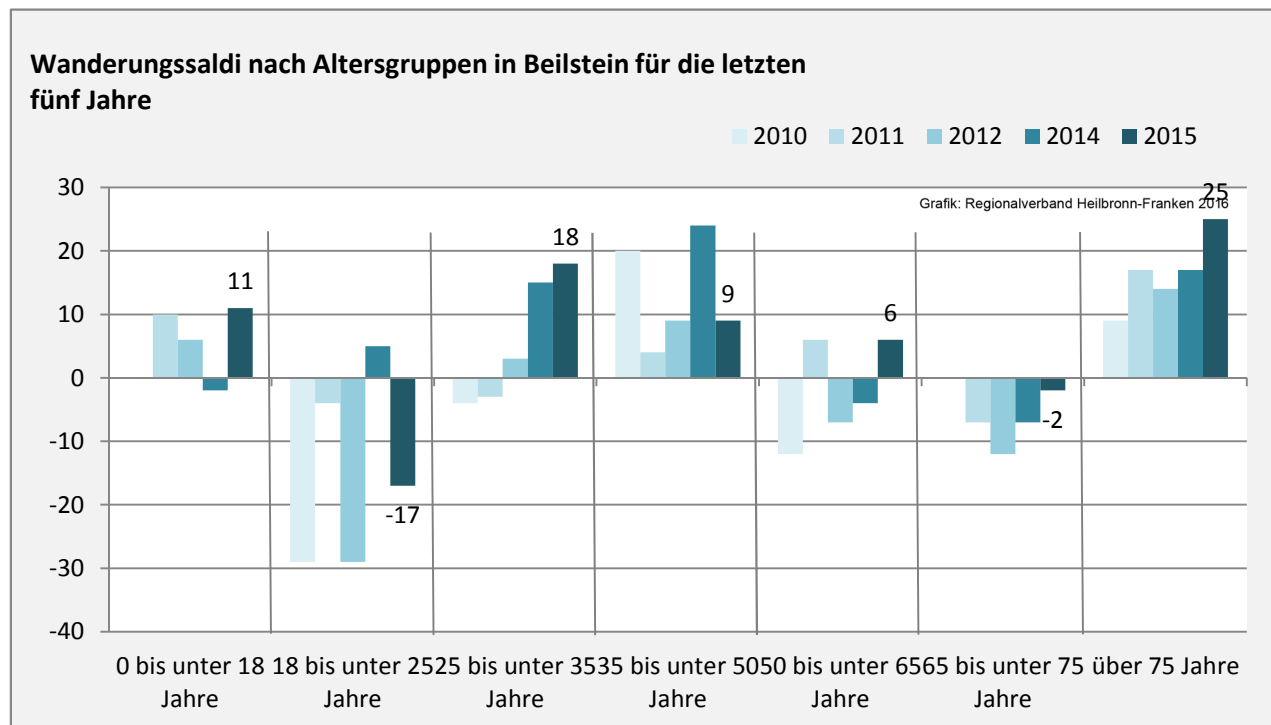

Beilstein - Bevölkerung