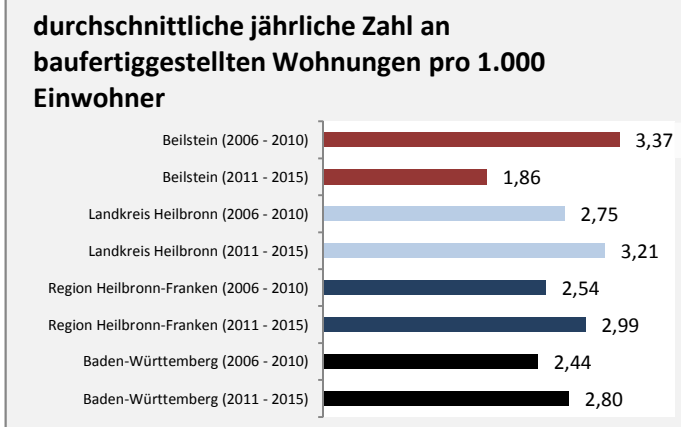

Beilstein - Wohnungsbestand und -entwicklung

Datengrundlage: Statistisches Landesamt Baden-Württemberg (ab 2011: Zensus 2011)

Abbildungen und Berechnungen: Regionalverband Heilbronn-Franken