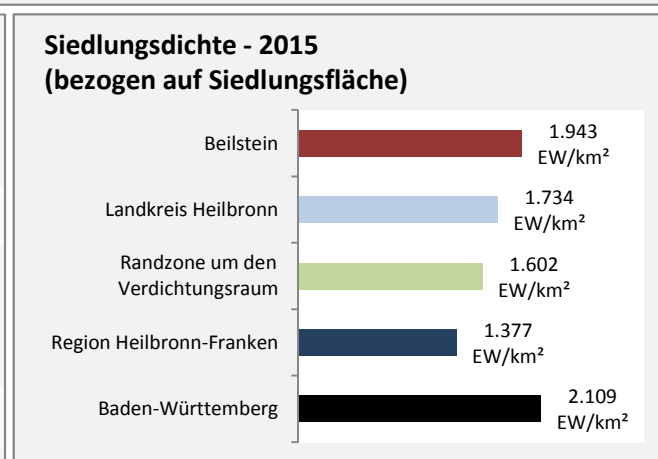

Beilstein - Flächenentwicklung

Datengrundlage: Landesamt für Statistik Baden-Württemberg

Abbildungen und Berechnungen: Regionalverband Heilbronn-Franken