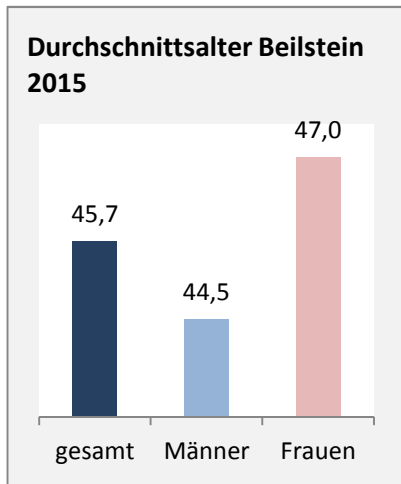

Beilstein - Bevölkerung