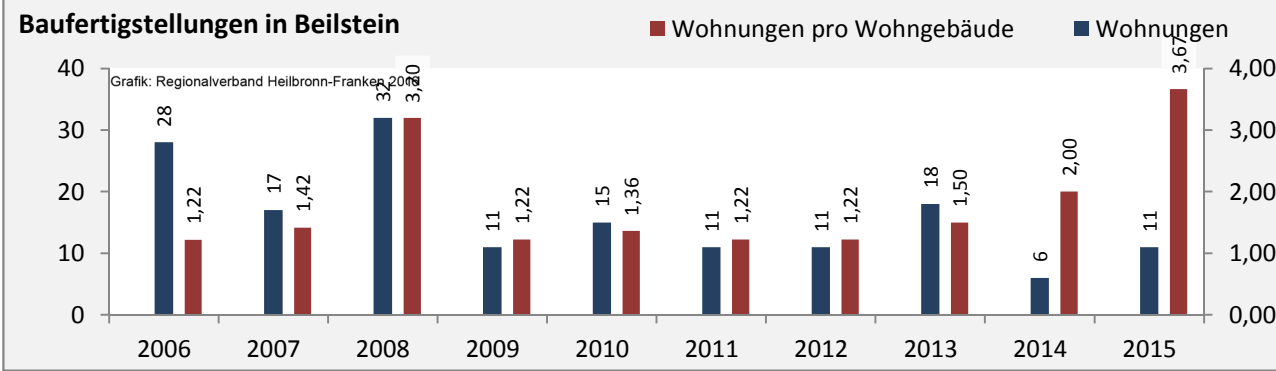

Beilstein - Wohnungsbestand und -entwicklung

Datengrundlage: Statistisches Landesamt Baden-Württemberg (ab 2011: Zensus 2011)

Abbildungen und Berechnungen: Regionalverband Heilbronn-Franken