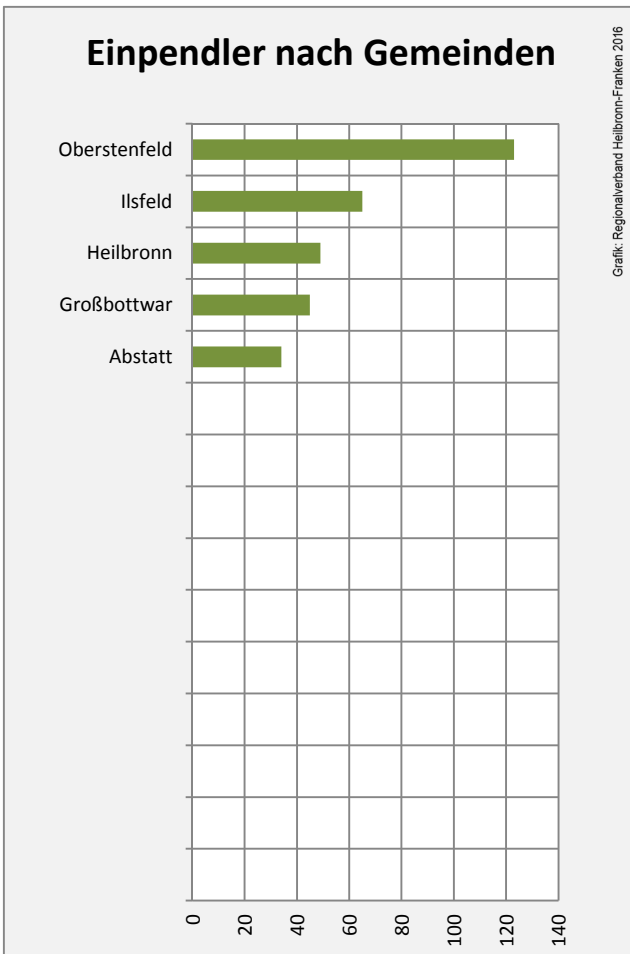

Datengrundlage: Statistik der Bundesagentur für Arbeit

Abbildungen: Regionalverband Heilbronn-Franken (keine Berücksichtigung von Werten unter 30)