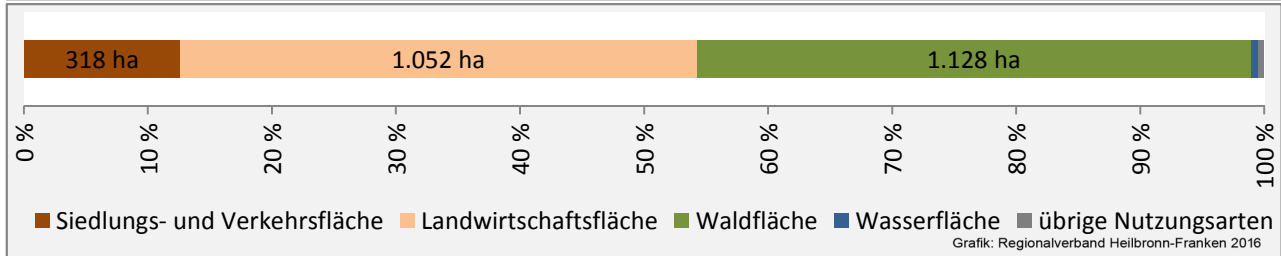

Beilstein - Flächenentwicklung

Datengrundlage: Landesamt für Statistik Baden-Württemberg

Abbildungen und Berechnungen: Regionalverband Heilbronn-Franken