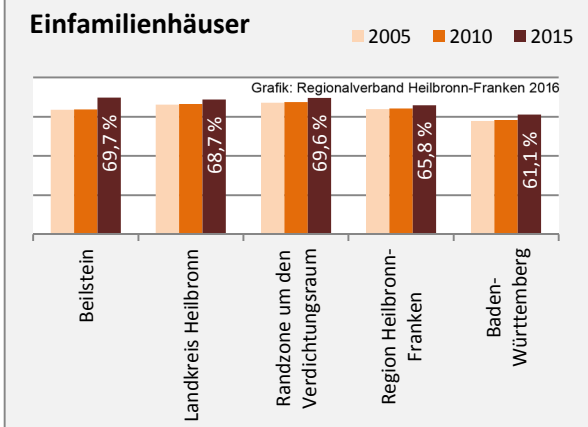

Beilstein - Wohnungsbestand und -entwicklung

Datengrundlage: Statistisches Landesamt Baden-Württemberg (ab 2011: Zensus 2011)

Abbildungen und Berechnungen: Regionalverband Heilbronn-Franken