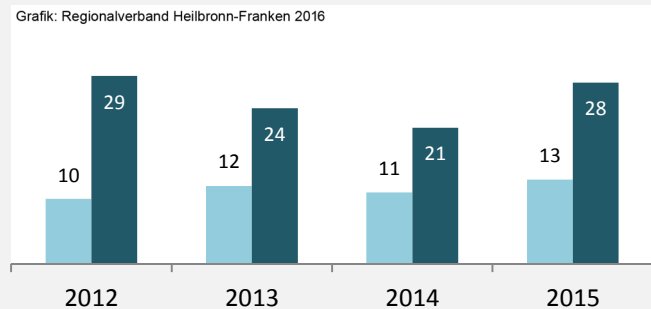

Arbeitslosigkeit in Beilstein

■ unter 25 Jahre ■ über 55 Jahre

Grafik: Regionalverband Heilbronn-Franken 2016

Datengrundlage: Statistik der Bundesagentur für Arbeit

Abbildungen und Berechnungen: Regionalverband Heilbronn-Franken