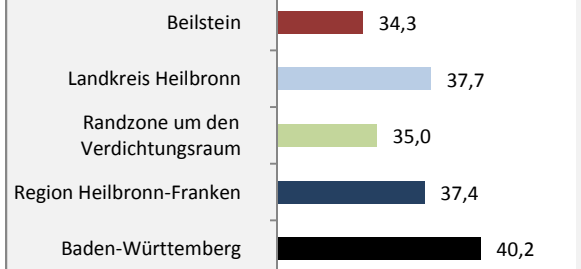

5-Jahres-Wertung (2011 - 2015): Wanderungsgewinne bzw. -verluste pro 1.000 Einwohner

Datengrundlage: Landesamt für Statistik Baden-Württemberg

Abbildungen und Berechnungen: Regionalverband Heilbronn-Franken