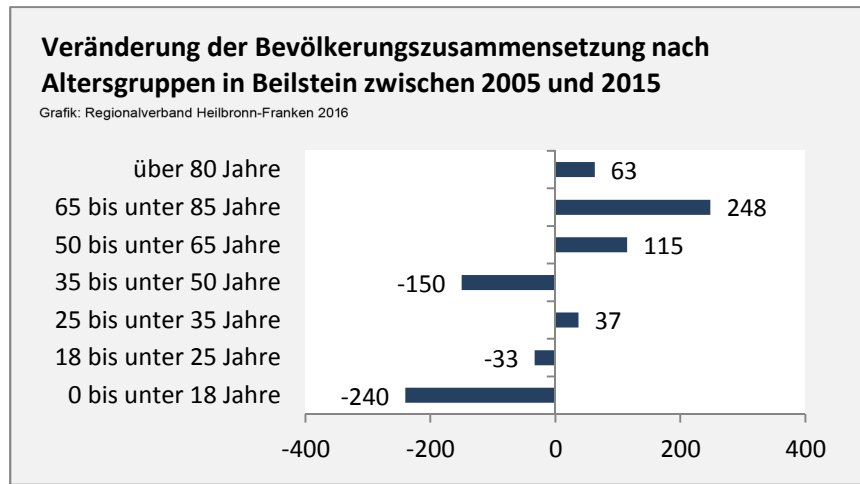

Beilstein - Bevölkerung