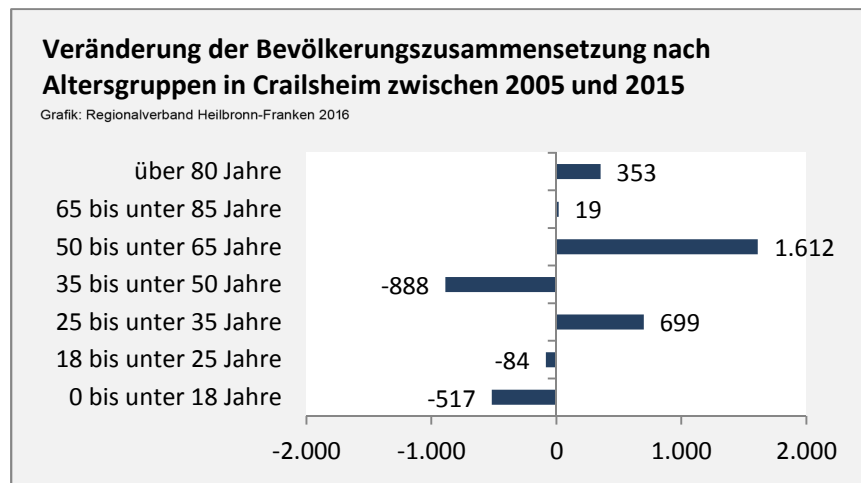

Crailsheim - Bevölkerung