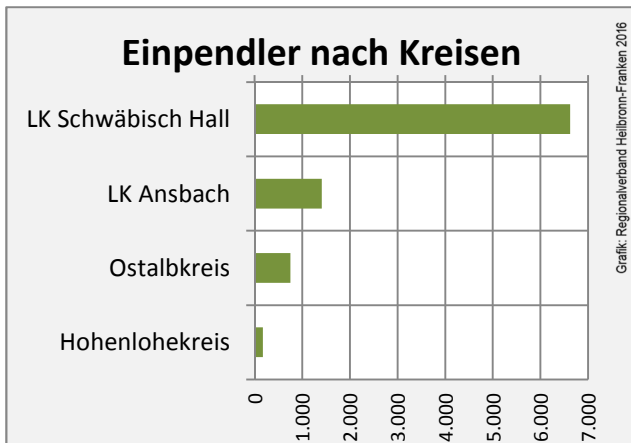

5-Jahres-Wertung (2010 bis 2015):

Beschäftigungsgewinne / -verluste pro 1.000 Beschäftigte

Grafik: Regionalverband Heilbronn-Franken 2016

Arbeitslosigkeit in Crailsheim

Grafik: Regionalverband Heilbronn-Franken 2016

Arbeitslosigkeit in Crailsheim

■ unter 25 Jahre ■ über 55 Jahre

Grafik: Regionalverband Heilbronn-Franken 2016

Datengrundlage: Statistik der Bundesagentur für Arbeit

Abbildungen und Berechnungen: Regionalverband Heilbronn-Franken

Crailsheim - Pendlerverflechtungen 2015

Pendlersaldo: 4327

Datengrundlage: Statistik der Bundesagentur für Arbeit

Abbildungen: Regionalverband Heilbronn-Franken (keine Berücksichtigung von Werten unter 30)