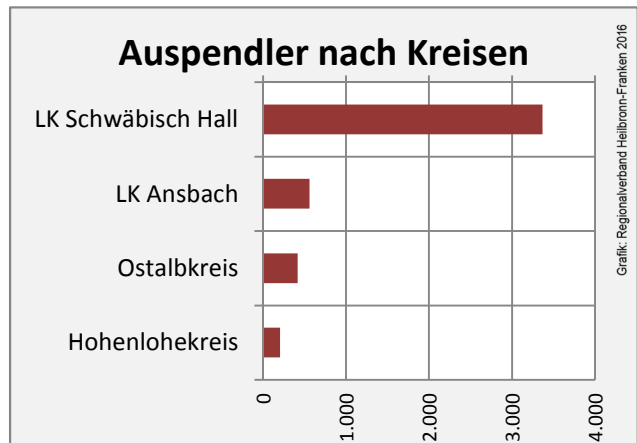

Grafik: Regionalverband Heilbronn-Franken 2016

prozentuale Entwicklung der SvB in Crailsheim (seit 2006)

Grafik: Regionalverband Heilbronn-Franken 2016

■ produzierendes Gewerbe ■ Dienstleistungen

Grafik: Regionalverband Heilbronn-Franken 2016

5-Jahres-Wertung (2010 bis 2015):

Beschäftigungsgewinne / -verluste pro 1.000 Beschäftigte

Grafik: Regionalverband Heilbronn-Franken 2016

Arbeitslosigkeit in Crailsheim

Grafik: Regionalverband Heilbronn-Franken 2016

Arbeitslosigkeit in Crailsheim

■ unter 25 Jahre ■ über 55 Jahre

Grafik: Regionalverband Heilbronn-Franken 2016

Datengrundlage: Statistik der Bundesagentur für Arbeit

Abbildungen und Berechnungen: Regionalverband Heilbronn-Franken

Crailsheim - Pendlerverflechtungen 2015

Pendlersaldo: 4327

Datengrundlage: Statistik der Bundesagentur für Arbeit

Abbildungen: Regionalverband Heilbronn-Franken (keine Berücksichtigung von Werten unter 30)