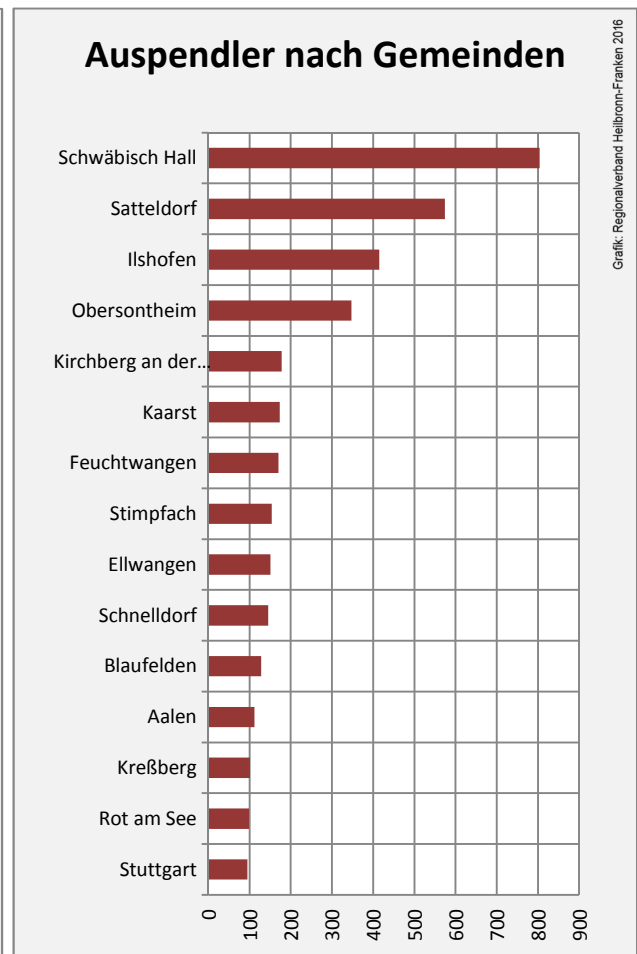

5-Jahres-Wertung (2010 bis 2015):

Beschäftigungsgewinne / -verluste pro 1.000 Beschäftigte

Grafik: Regionalverband Heilbronn-Franken 2016

Arbeitslosigkeit in Crailsheim

Grafik: Regionalverband Heilbronn-Franken 2016

Arbeitslosigkeit in Crailsheim

■ unter 25 Jahre ■ über 55 Jahre

Grafik: Regionalverband Heilbronn-Franken 2016

Datengrundlage: Statistik der Bundesagentur für Arbeit

Abbildungen und Berechnungen: Regionalverband Heilbronn-Franken

Crailsheim - Pendlerverflechtungen 2015

Pendlersaldo: 4327

Datengrundlage: Statistik der Bundesagentur für Arbeit

Abbildungen: Regionalverband Heilbronn-Franken (keine Berücksichtigung von Werten unter 30)