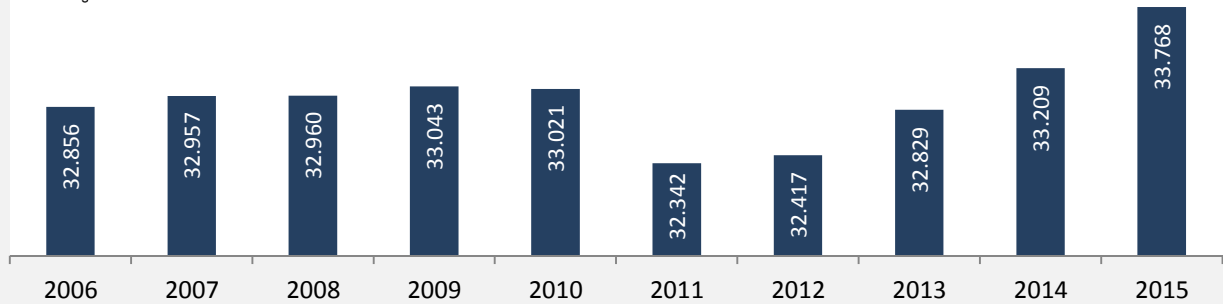

Crailsheim - Bevölkerung

Bevölkerungsstand in Crailsheim (2006 bis 2015)

Grafik: Regionalverband Heilbronn-Franken 2016

Bevölkerungsentwicklung in Crailsheim (seit 2006)

Grafik: Regionalverband Heilbronn-Franken 2016

Geburten und Sterbefälle in Crailsheim

5-Jahres-Wertung (2011 - 2015): natürliche Bevölkerungsentwicklung pro 1.000 Einwohner

Wanderungssaldi Crailsheim

Grafik: Regionalverband Heilbronn-Franken 2016

5-Jahres-Wertung (2011 - 2015): Wanderungsgewinne bzw. -verluste pro 1.000 Einwohner