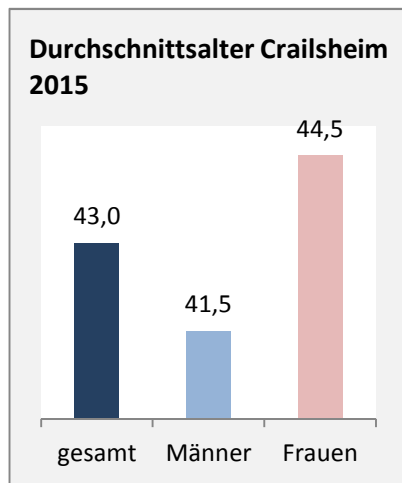

Crailsheim - Bevölkerung

Bevölkerungsstand in Crailsheim (2006 bis 2015)

Grafik: Regionalverband Heilbronn-Franken 2016

Bevölkerungsentwicklung in Crailsheim (seit 2006)

Grafik: Regionalverband Heilbronn-Franken 2016

Geburten und Sterbefälle in Crailsheim

5-Jahres-Wertung (2011 - 2015): natürliche Bevölkerungsentwicklung pro 1.000 Einwohner

Wanderungssaldi Crailsheim

Grafik: Regionalverband Heilbronn-Franken 2016

5-Jahres-Wertung (2011 - 2015): Wanderungsgewinne bzw. -verluste pro 1.000 Einwohner

Datengrundlage: Landesamt für Statistik Baden-Württemberg

Abbildungen und Berechnungen: Regionalverband Heilbronn-Franken

Crailsheim - Bevölkerung

Crailsheim - Beschäftigung

sozialvers. Beschäftigung (SvB) in Crailsheim (2006 bis 2015)

Grafik: Regionalverband Heilbronn-Franken 2016

prozentuale Entwicklung der SvB in Crailsheim (seit 2006)

Grafik: Regionalverband Heilbronn-Franken 2016

■ produzierendes Gewerbe ■ Dienstleistungen

Grafik: Regionalverband Heilbronn-Franken 2016