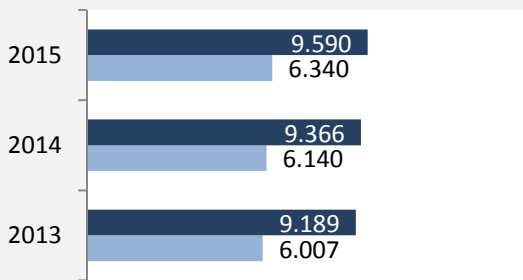

Crailsheim - Beschäftigung

sozialvers. Beschäftigung (SvB) in Crailsheim (2006 bis 2015)

Grafik: Regionalverband Heilbronn-Franken 2016

prozentuale Entwicklung der SvB in Crailsheim (seit 2006)

Grafik: Regionalverband Heilbronn-Franken 2016

■ produzierendes Gewerbe ■ Dienstleistungen

5-Jahres-Wertung (2010 bis 2015):

Beschäftigungsgewinne / -verluste pro 1.000 Beschäftigte

Arbeitslosigkeit in Crailsheim

Grafik: Regionalverband Heilbronn-Franken 2016

Arbeitslosigkeit in Crailsheim

■ unter 25 Jahre ■ über 55 Jahre

Grafik: Regionalverband Heilbronn-Franken 2016

Datengrundlage: Statistik der Bundesagentur für Arbeit

Abbildungen und Berechnungen: Regionalverband Heilbronn-Franken