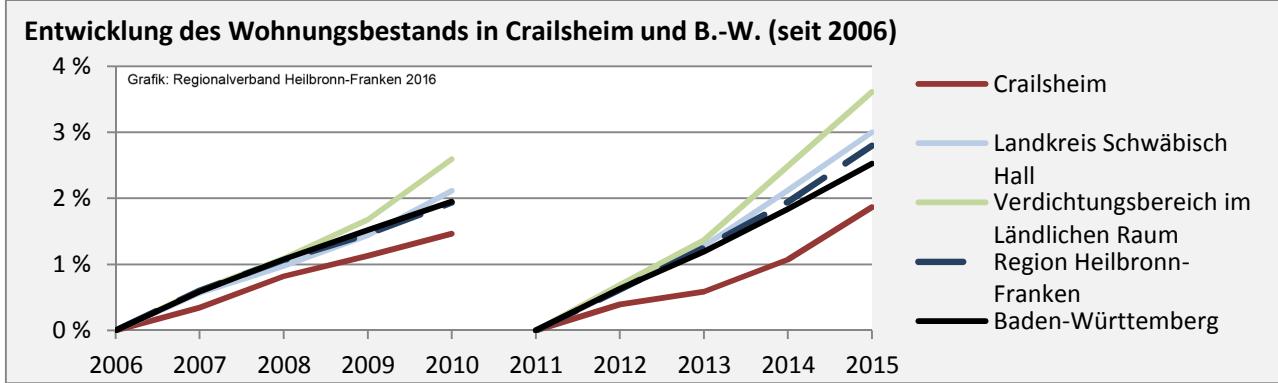

Crailsheim - Wohnungsbestand und -entwicklung

Datengrundlage: Statistisches Landesamt Baden-Württemberg (ab 2011: Zensus 2011)

Abbildungen und Berechnungen: Regionalverband Heilbronn-Franken