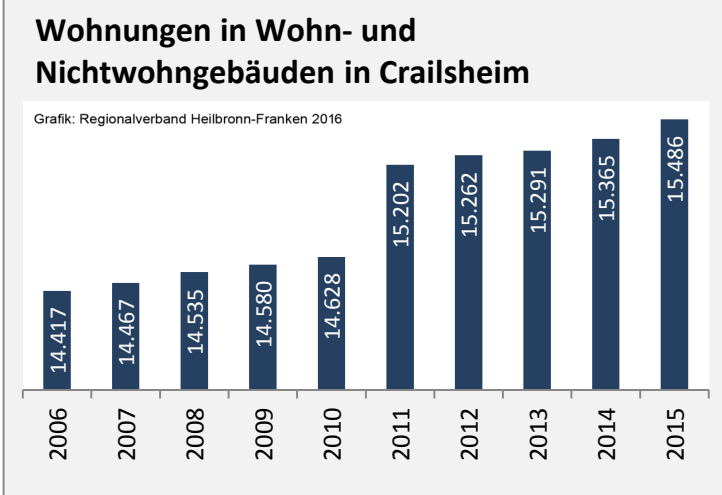

Crailsheim - Wohnungsbestand und -entwicklung

Datengrundlage: Statistisches Landesamt Baden-Württemberg (ab 2011: Zensus 2011)

Abbildungen und Berechnungen: Regionalverband Heilbronn-Franken