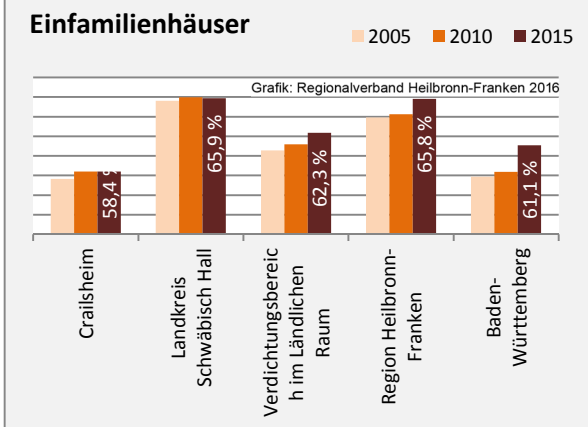

Crailsheim - Wohnungsbestand und -entwicklung

Datengrundlage: Statistisches Landesamt Baden-Württemberg (ab 2011: Zensus 2011)

Abbildungen und Berechnungen: Regionalverband Heilbronn-Franken