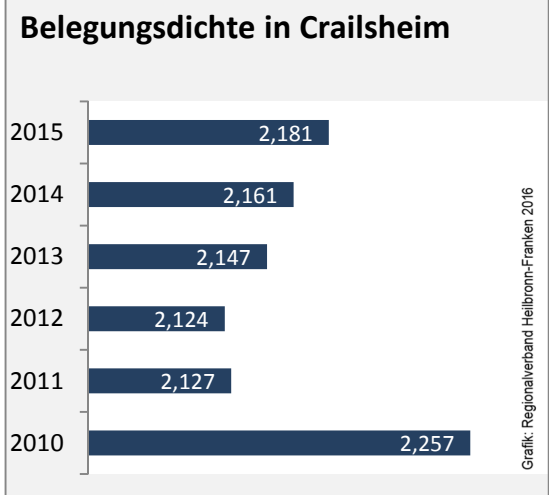

Crailsheim - Wohnungsbestand und -entwicklung

Datengrundlage: Statistisches Landesamt Baden-Württemberg (ab 2011: Zensus 2011)

Abbildungen und Berechnungen: Regionalverband Heilbronn-Franken