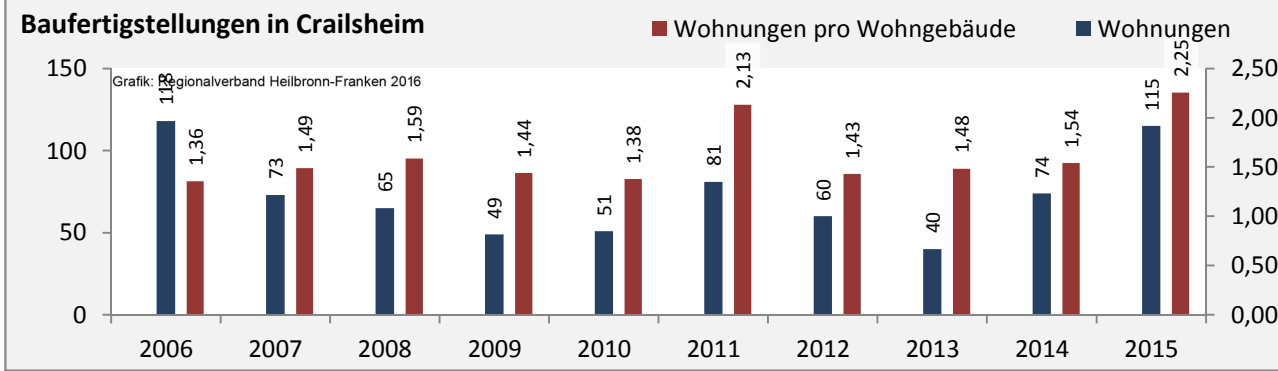

Crailsheim - Wohnungsbestand und -entwicklung

Datengrundlage: Statistisches Landesamt Baden-Württemberg (ab 2011: Zensus 2011)

Abbildungen und Berechnungen: Regionalverband Heilbronn-Franken