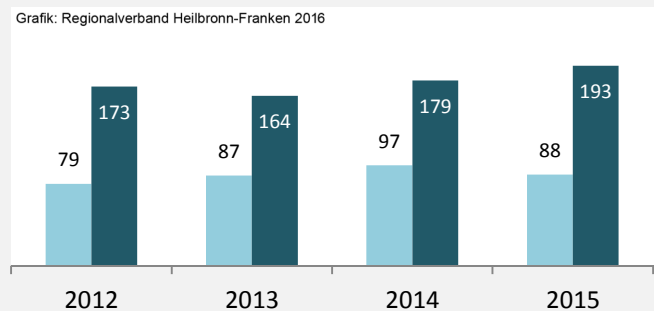

Arbeitslosigkeit in Crailsheim

■ unter 25 Jahre ■ über 55 Jahre

Grafik: Regionalverband Heilbronn-Franken 2016

Datengrundlage: Statistik der Bundesagentur für Arbeit

Abbildungen und Berechnungen: Regionalverband Heilbronn-Franken