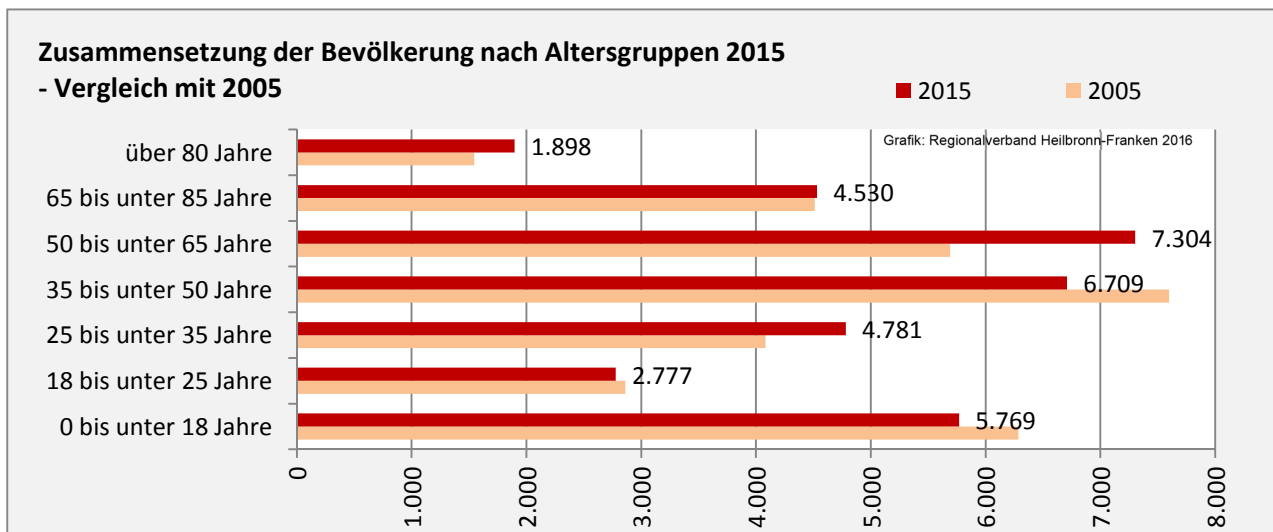

Crailsheim - Bevölkerung