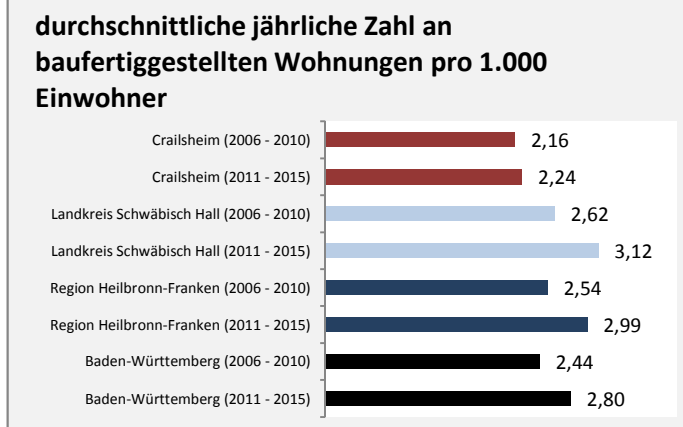

Crailsheim - Wohnungsbestand und -entwicklung

Datengrundlage: Statistisches Landesamt Baden-Württemberg (ab 2011: Zensus 2011)

Abbildungen und Berechnungen: Regionalverband Heilbronn-Franken