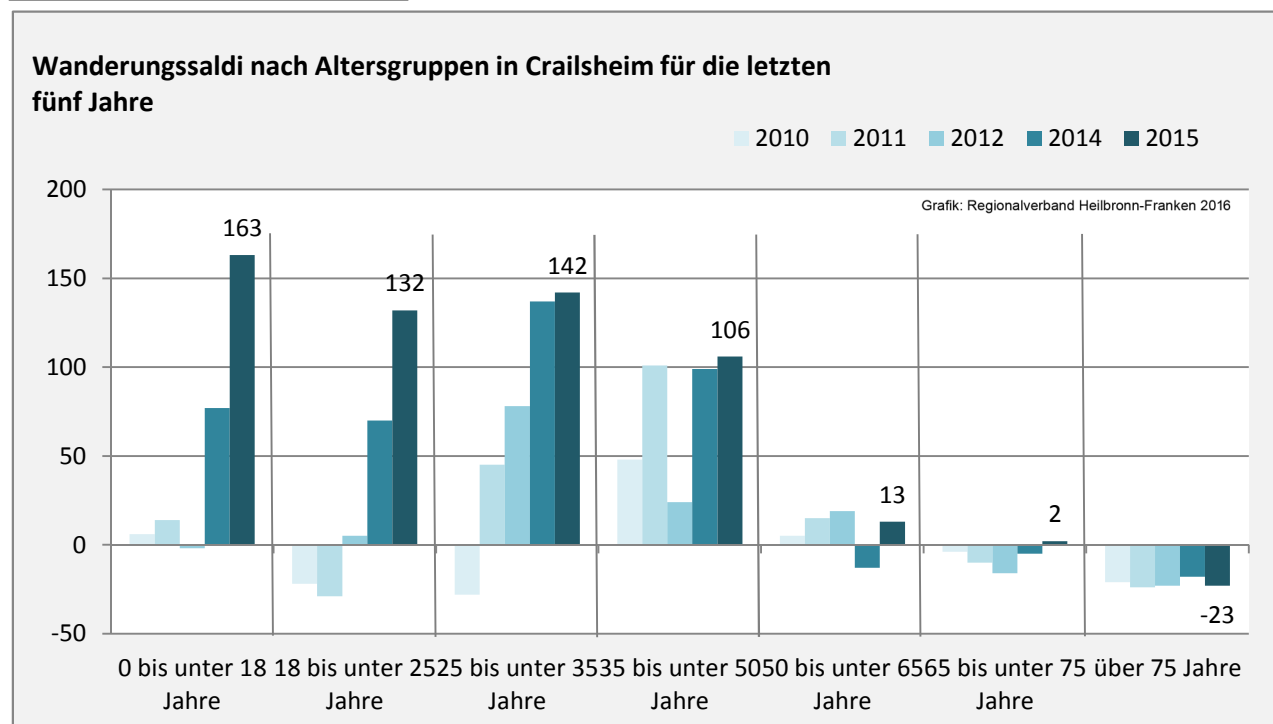

Crailsheim - Bevölkerung

Bevölkerungsstand in Crailsheim (2006 bis 2015)

Grafik: Regionalverband Heilbronn-Franken 2016

Bevölkerungsentwicklung in Crailsheim (seit 2006)

Grafik: Regionalverband Heilbronn-Franken 2016

Geburten und Sterbefälle in Crailsheim

5-Jahres-Wertung (2011 - 2015): natürliche Bevölkerungsentwicklung pro 1.000 Einwohner

Wanderungssaldi Crailsheim

Grafik: Regionalverband Heilbronn-Franken 2016

5-Jahres-Wertung (2011 - 2015): Wanderungsgewinne bzw. -verluste pro 1.000 Einwohner

Datengrundlage: Landesamt für Statistik Baden-Württemberg

Abbildungen und Berechnungen: Regionalverband Heilbronn-Franken

Crailsheim - Bevölkerung

Crailsheim - Beschäftigung

sozialvers. Beschäftigung (SvB) in Crailsheim (2006 bis 2015)

Grafik: Regionalverband Heilbronn-Franken 2016

prozentuale Entwicklung der SvB in Crailsheim (seit 2006)

Grafik: Regionalverband Heilbronn-Franken 2016

■ produzierendes Gewerbe ■ Dienstleistungen

Grafik: Regionalverband Heilbronn-Franken 2016