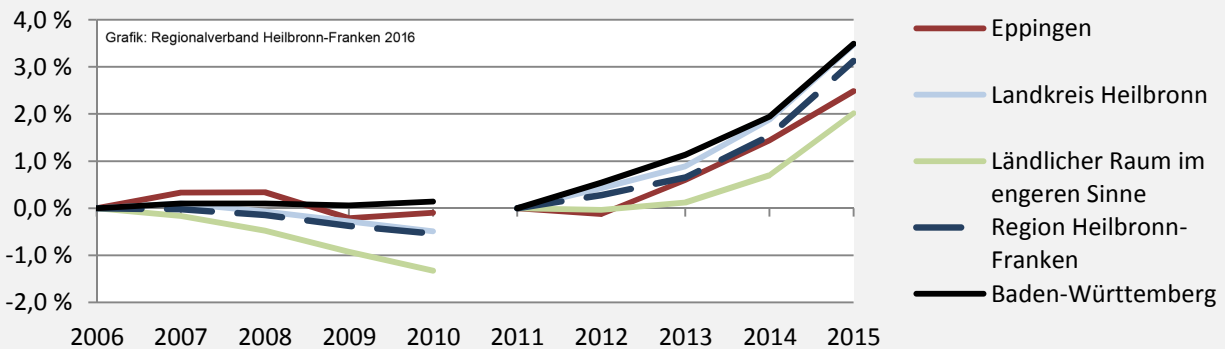

Eppingen - Bevölkerung

Bevölkerungsstand in Eppingen (2006 bis 2015)

Bevölkerungsentwicklung in Eppingen (seit 2006)

5-Jahres-Wertung (2011 - 2015): natürliche Bevölkerungsentwicklung pro 1.000 Einwohner