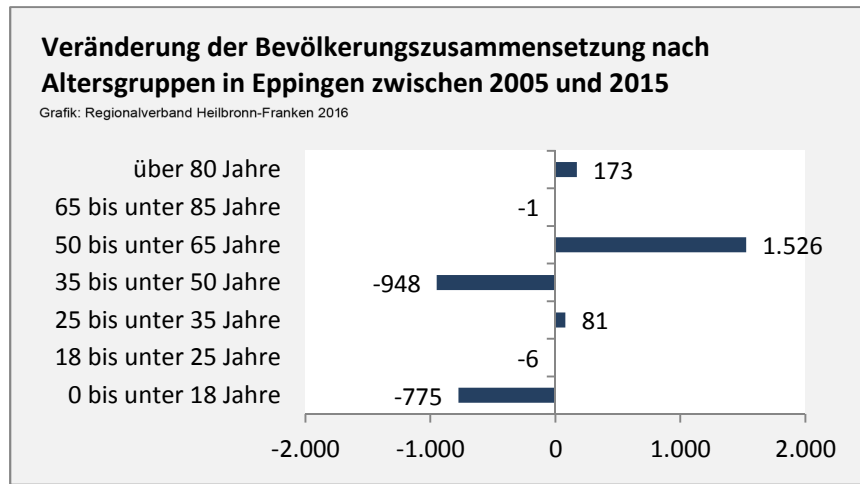

Eppingen - Bevölkerung

Bevölkerungsstand in Eppingen (2006 bis 2015)

Bevölkerungsentwicklung in Eppingen (seit 2006)

5-Jahres-Wertung (2011 - 2015): natürliche Bevölkerungsentwicklung pro 1.000 Einwohner

Wanderungssaldi Eppingen

5-Jahres-Wertung (2011 - 2015): Wanderungsgewinne bzw. -verluste pro 1.000 Einwohner

Datengrundlage: Landesamt für Statistik Baden-Württemberg

Abbildungen und Berechnungen: Regionalverband Heilbronn-Franken

Eppingen - Bevölkerung

Eppingen - Beschäftigung

sozialvers. Beschäftigung (SvB) in Eppingen (2006 bis 2015)

Grafik: Regionalverband Heilbronn-Franken 2016

prozentuale Entwicklung der SvB in Eppingen (seit 2006)