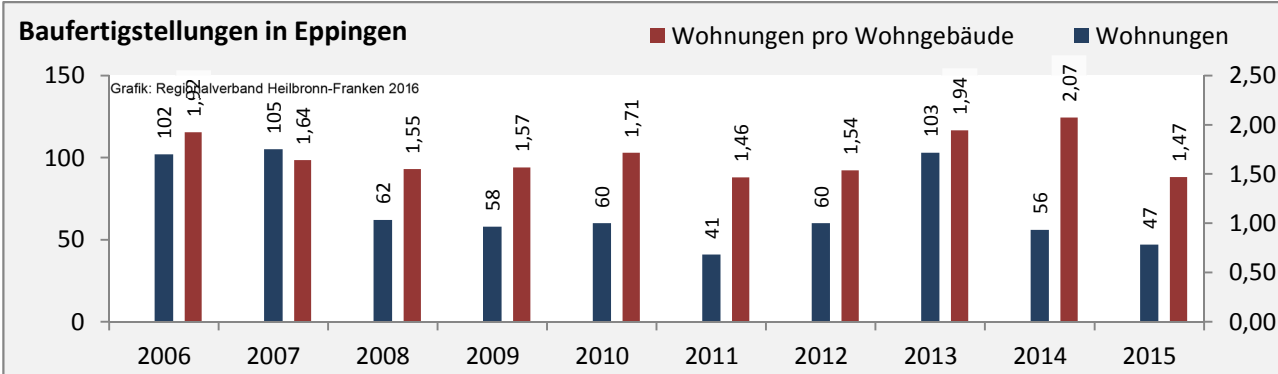

Eppingen - Wohnungsbestand und -entwicklung

Datengrundlage: Statistisches Landesamt Baden-Württemberg (ab 2011: Zensus 2011)

Abbildungen und Berechnungen: Regionalverband Heilbronn-Franken