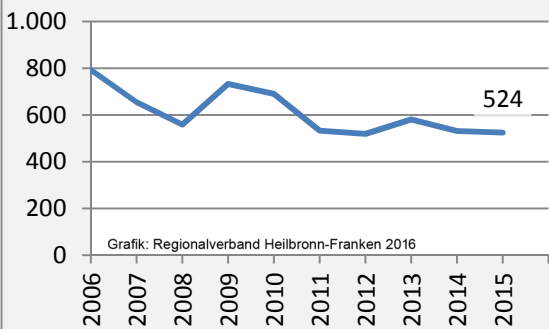

Eppingen - Bevölkerung

Eppingen - Beschäftigung

sozialvers. Beschäftigung (SvB) in Eppingen (2006 bis 2015)

Grafik: Regionalverband Heilbronn-Franken 2016

prozentuale Entwicklung der SvB in Eppingen (seit 2006)

Grafik: Regionalverband Heilbronn-Franken 2016

■ produzierendes Gewerbe ■ Dienstleistungen

5-Jahres-Wertung (2010 bis 2015):

Beschäftigungsgewinne / -verluste pro 1.000 Beschäftigte

Arbeitslosigkeit in Eppingen