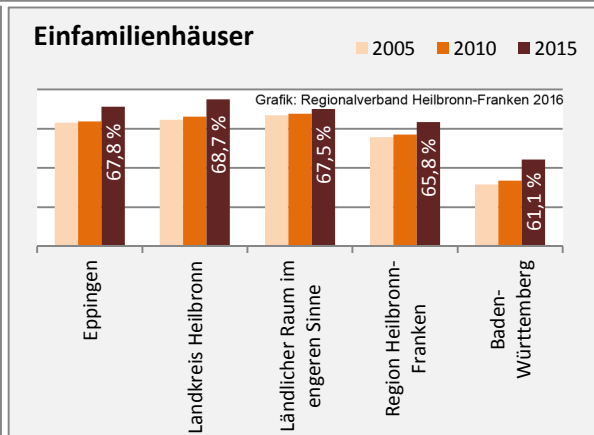

Eppingen - Wohnungsbestand und -entwicklung

Datengrundlage: Statistisches Landesamt Baden-Württemberg (ab 2011: Zensus 2011)

Abbildungen und Berechnungen: Regionalverband Heilbronn-Franken