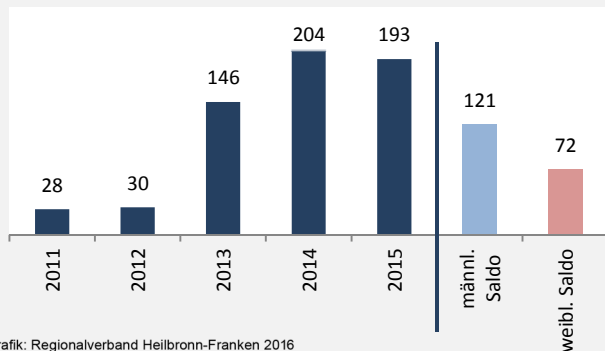

Wanderungssaldi Eppingen