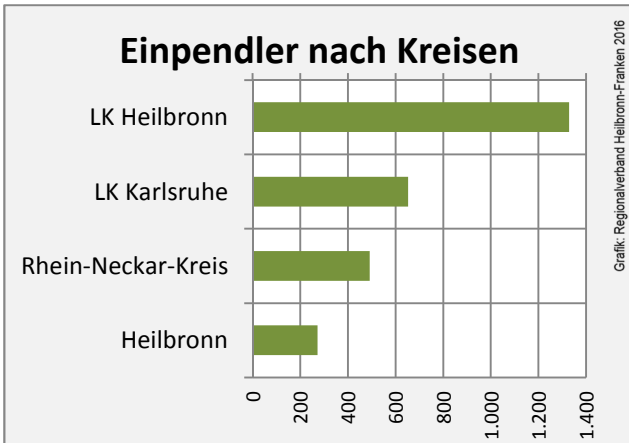

Eppingen - Bevölkerung

Eppingen - Beschäftigung

sozialvers. Beschäftigung (SvB) in Eppingen (2006 bis 2015)

Grafik: Regionalverband Heilbronn-Franken 2016

prozentuale Entwicklung der SvB in Eppingen (seit 2006)

Grafik: Regionalverband Heilbronn-Franken 2016

■ produzierendes Gewerbe ■ Dienstleistungen

5-Jahres-Wertung (2010 bis 2015):

Beschäftigungsgewinne / -verluste pro 1.000 Beschäftigte

Arbeitslosigkeit in Eppingen

Arbeitslosigkeit in Eppingen

■ unter 25 Jahren ■ über 55 Jahre

Grafik: Regionalverband Heilbronn-Franken 2016

Datengrundlage: Statistik der Bundesagentur für Arbeit

Abbildungen und Berechnungen: Regionalverband Heilbronn-Franken

Eppingen - Pendlerverflechtungen 2015

Pendlersaldo: -2567

Datengrundlage: Statistik der Bundesagentur für Arbeit

Abbildungen: Regionalverband Heilbronn-Franken (keine Berücksichtigung von Werten unter 30)