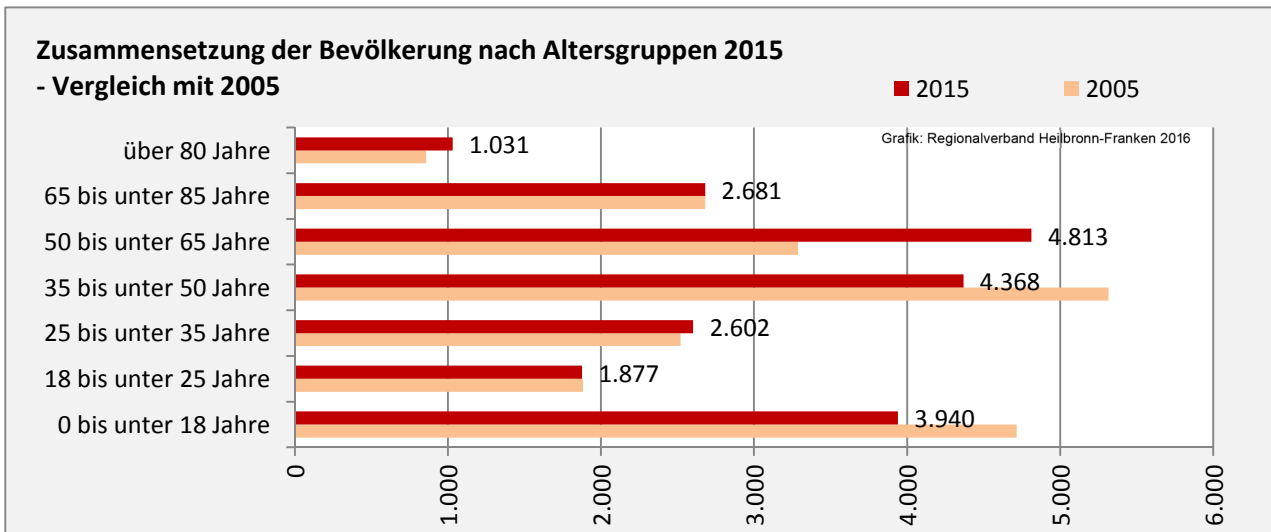

Eppingen - Bevölkerung

Bevölkerungsstand in Eppingen (2006 bis 2015)

Bevölkerungsentwicklung in Eppingen (seit 2006)

5-Jahres-Wertung (2011 - 2015): natürliche Bevölkerungsentwicklung pro 1.000 Einwohner

Wanderungssaldi Eppingen

5-Jahres-Wertung (2011 - 2015): Wanderungsgewinne bzw. -verluste pro 1.000 Einwohner

Datengrundlage: Landesamt für Statistik Baden-Württemberg

Abbildungen und Berechnungen: Regionalverband Heilbronn-Franken

Eppingen - Bevölkerung

Eppingen - Beschäftigung

sozialvers. Beschäftigung (SvB) in Eppingen (2006 bis 2015)

Grafik: Regionalverband Heilbronn-Franken 2016

prozentuale Entwicklung der SvB in Eppingen (seit 2006)