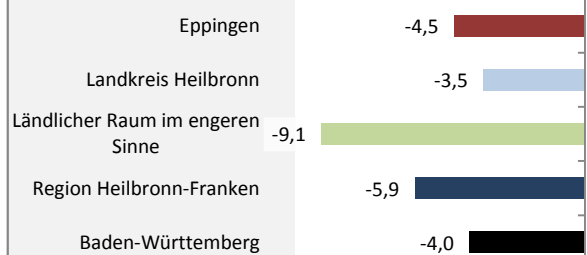

Eppingen - Bevölkerung

Bevölkerungsstand in Eppingen (2006 bis 2015)

Bevölkerungsentwicklung in Eppingen (seit 2006)

5-Jahres-Wertung (2011 - 2015): natürliche Bevölkerungsentwicklung pro 1.000 Einwohner