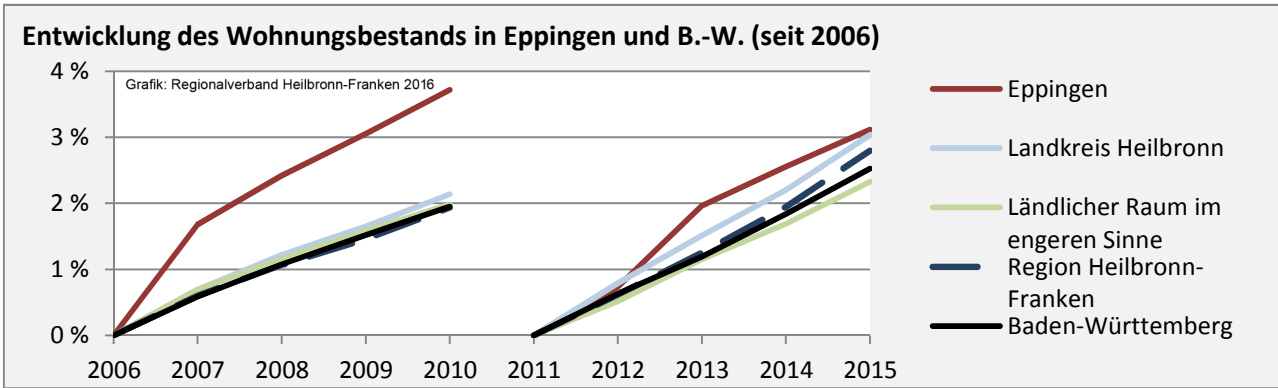

Eppingen - Wohnungsbestand und -entwicklung

Datengrundlage: Statistisches Landesamt Baden-Württemberg (ab 2011: Zensus 2011)

Abbildungen und Berechnungen: Regionalverband Heilbronn-Franken