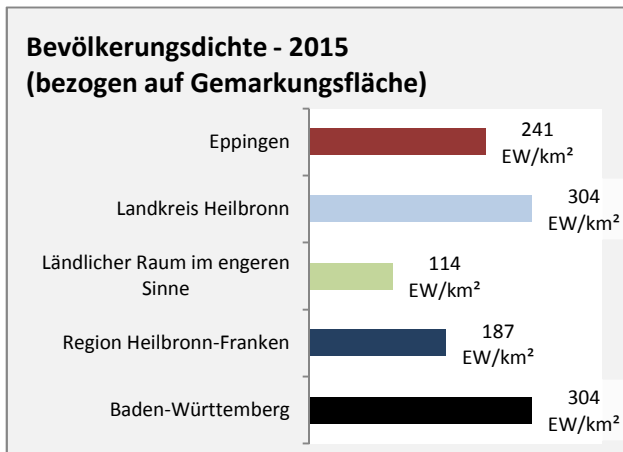

Eppingen - Flächenentwicklung

Datengrundlage: Landesamt für Statistik Baden-Württemberg
Abbildungen und Berechnungen: Regionalverband Heilbronn-Franken