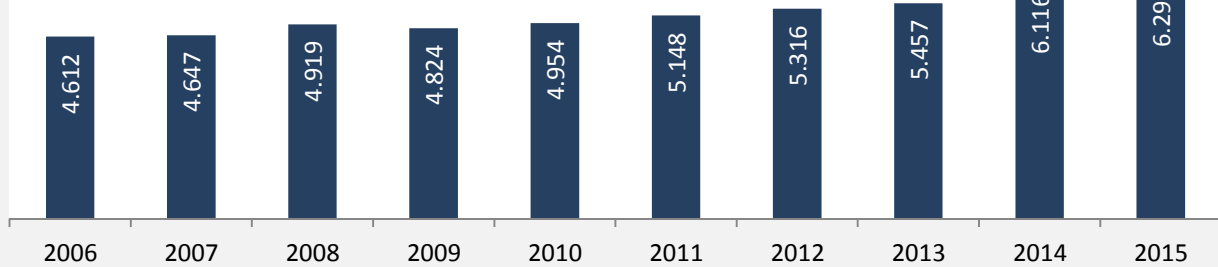

Eppingen - Bevölkerung

Bevölkerungsstand in Eppingen (2006 bis 2015)

Bevölkerungsentwicklung in Eppingen (seit 2006)

5-Jahres-Wertung (2011 - 2015): natürliche Bevölkerungsentwicklung pro 1.000 Einwohner

Wanderungssaldi Eppingen

5-Jahres-Wertung (2011 - 2015): Wanderungsgewinne bzw. -verluste pro 1.000 Einwohner

Datengrundlage: Landesamt für Statistik Baden-Württemberg

Abbildungen und Berechnungen: Regionalverband Heilbronn-Franken

Eppingen - Bevölkerung

Eppingen - Beschäftigung

sozialvers. Beschäftigung (SvB) in Eppingen (2006 bis 2015)

Grafik: Regionalverband Heilbronn-Franken 2016

prozentuale Entwicklung der SvB in Eppingen (seit 2006)