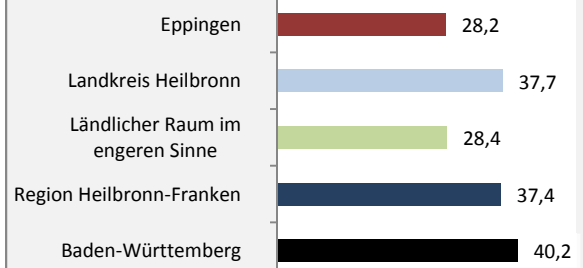

5-Jahres-Wertung (2011 - 2015): Wanderungsgewinne bzw. -verluste pro 1.000 Einwohner

Datengrundlage: Landesamt für Statistik Baden-Württemberg

Abbildungen und Berechnungen: Regionalverband Heilbronn-Franken