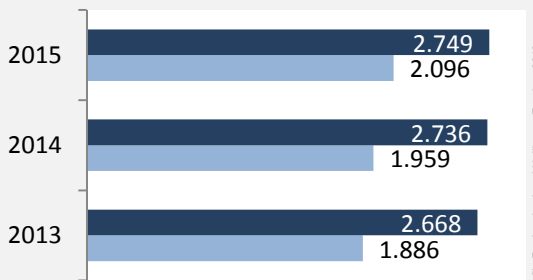

Eppingen - Bevölkerung

Bevölkerungsstand in Eppingen (2006 bis 2015)

Bevölkerungsentwicklung in Eppingen (seit 2006)

5-Jahres-Wertung (2011 - 2015): natürliche Bevölkerungsentwicklung pro 1.000 Einwohner

Eppingen - Bevölkerung

Eppingen - Beschäftigung

sozialvers. Beschäftigung (SvB) in Eppingen (2006 bis 2015)

Grafik: Regionalverband Heilbronn-Franken 2016

prozentuale Entwicklung der SvB in Eppingen (seit 2006)

Grafik: Regionalverband Heilbronn-Franken 2016

■ produzierendes Gewerbe ■ Dienstleistungen

5-Jahres-Wertung (2010 bis 2015):

Beschäftigungsgewinne / -verluste pro 1.000 Beschäftigte

Arbeitslosigkeit in Eppingen