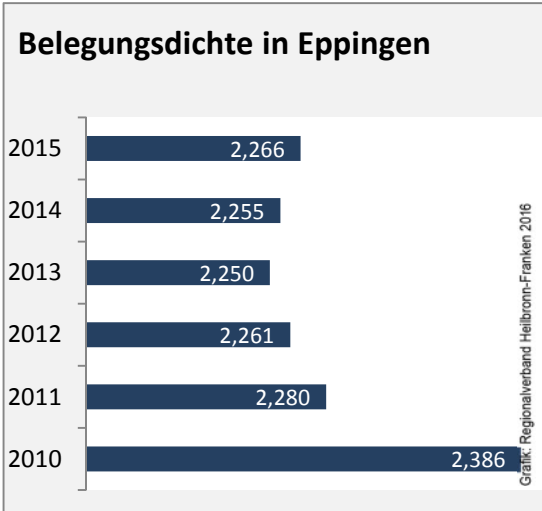

Eppingen - Wohnungsbestand und -entwicklung

Datengrundlage: Statistisches Landesamt Baden-Württemberg (ab 2011: Zensus 2011)

Abbildungen und Berechnungen: Regionalverband Heilbronn-Franken