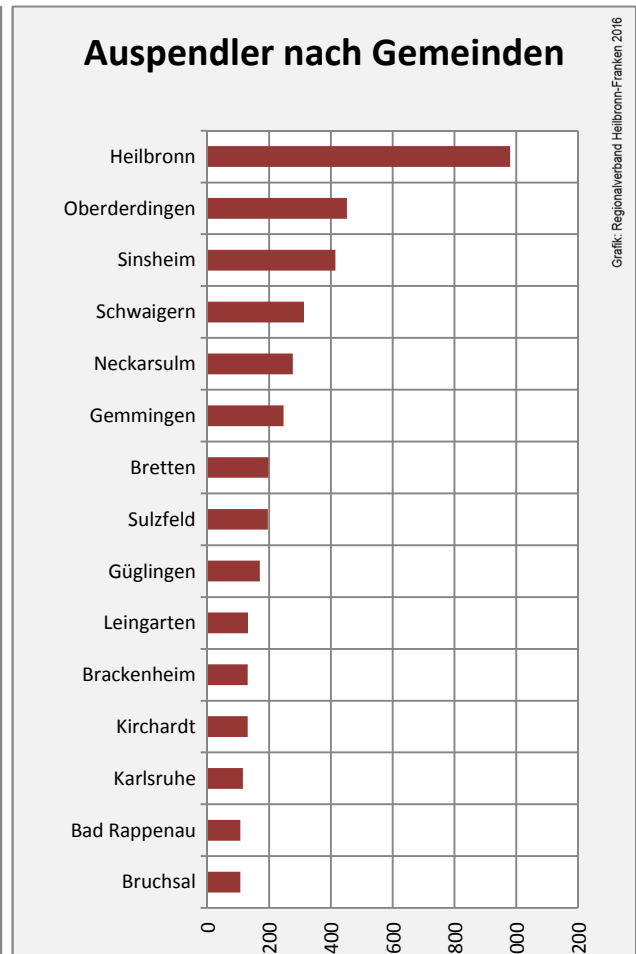

Eppingen - Bevölkerung

Eppingen - Beschäftigung

sozialvers. Beschäftigung (SvB) in Eppingen (2006 bis 2015)

Grafik: Regionalverband Heilbronn-Franken 2016

prozentuale Entwicklung der SvB in Eppingen (seit 2006)

Grafik: Regionalverband Heilbronn-Franken 2016

■ produzierendes Gewerbe ■ Dienstleistungen

5-Jahres-Wertung (2010 bis 2015):

Beschäftigungsgewinne / -verluste pro 1.000 Beschäftigte

Arbeitslosigkeit in Eppingen

Arbeitslosigkeit in Eppingen

■ unter 25 Jahren ■ über 55 Jahre

Grafik: Regionalverband Heilbronn-Franken 2016

Datengrundlage: Statistik der Bundesagentur für Arbeit

Abbildungen und Berechnungen: Regionalverband Heilbronn-Franken

Eppingen - Pendlerverflechtungen 2015

Pendlersaldo: -2567

Datengrundlage: Statistik der Bundesagentur für Arbeit

Abbildungen: Regionalverband Heilbronn-Franken (keine Berücksichtigung von Werten unter 30)