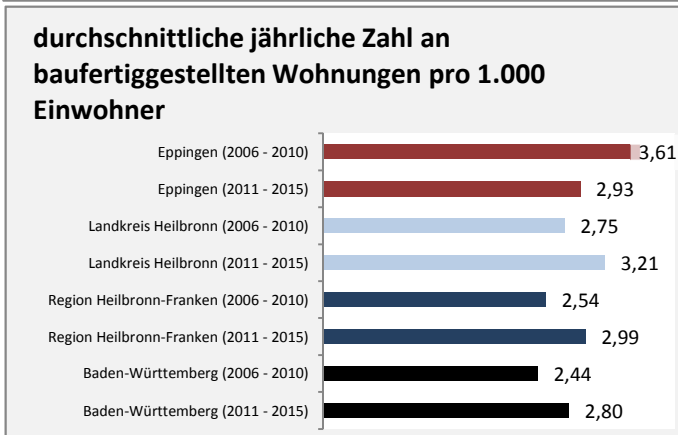

Eppingen - Wohnungsbestand und -entwicklung

Datengrundlage: Statistisches Landesamt Baden-Württemberg (ab 2011: Zensus 2011)

Abbildungen und Berechnungen: Regionalverband Heilbronn-Franken