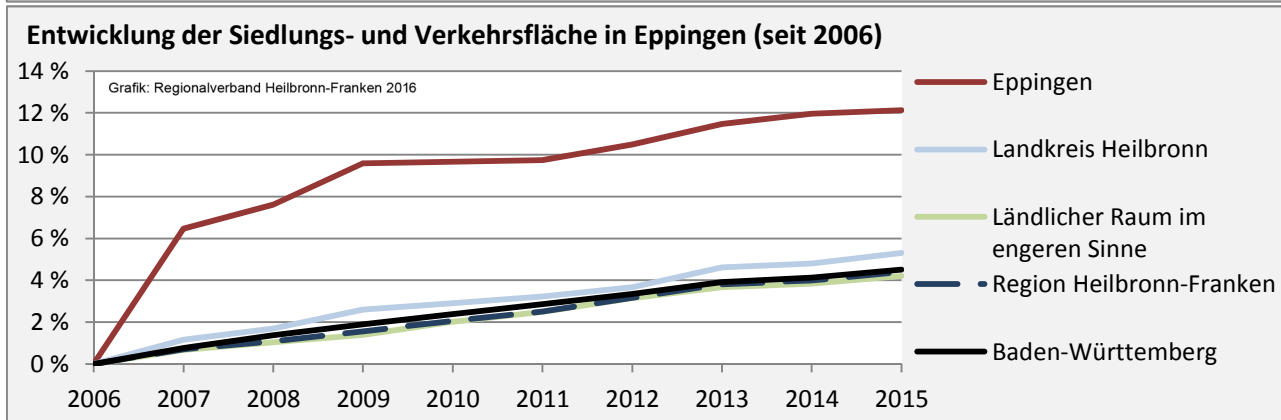

Eppingen - Flächenentwicklung

Datengrundlage: Landesamt für Statistik Baden-Württemberg
Abbildungen und Berechnungen: Regionalverband Heilbronn-Franken