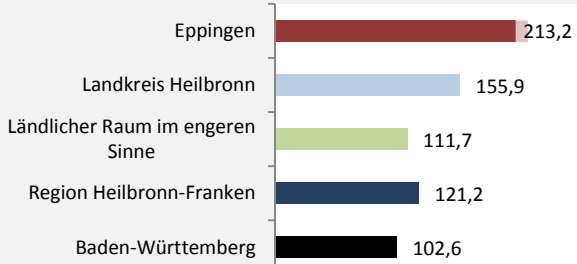

Eppingen - Bevölkerung

Eppingen - Beschäftigung

sozialvers. Beschäftigung (SvB) in Eppingen (2006 bis 2015)

Grafik: Regionalverband Heilbronn-Franken 2016

prozentuale Entwicklung der SvB in Eppingen (seit 2006)

Grafik: Regionalverband Heilbronn-Franken 2016

■ produzierendes Gewerbe ■ Dienstleistungen

5-Jahres-Wertung (2010 bis 2015):

Beschäftigungsgewinne / -verluste pro 1.000 Beschäftigte

Arbeitslosigkeit in Eppingen

Arbeitslosigkeit in Eppingen

■ unter 25 Jahren ■ über 55 Jahre

Grafik: Regionalverband Heilbronn-Franken 2016

Datengrundlage: Statistik der Bundesagentur für Arbeit

Abbildungen und Berechnungen: Regionalverband Heilbronn-Franken