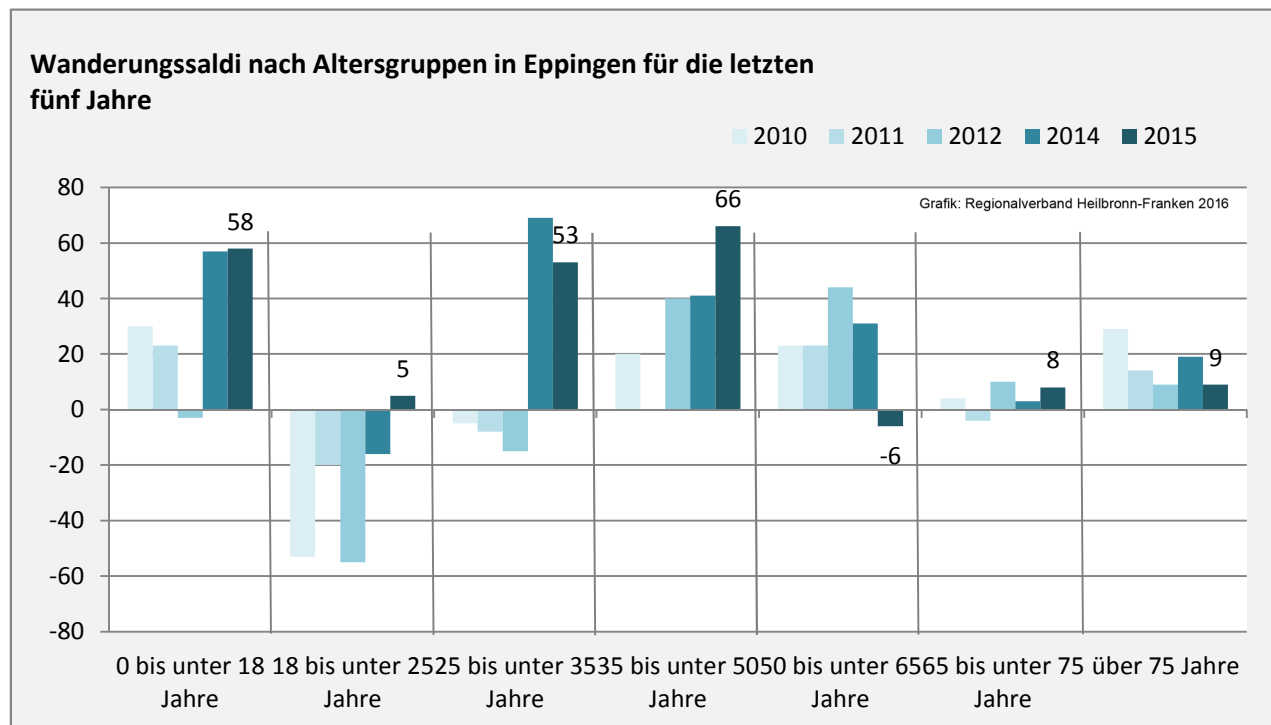

Eppingen - Bevölkerung

Bevölkerungsstand in Eppingen (2006 bis 2015)

Bevölkerungsentwicklung in Eppingen (seit 2006)

5-Jahres-Wertung (2011 - 2015): natürliche Bevölkerungsentwicklung pro 1.000 Einwohner

Wanderungssaldi Eppingen

5-Jahres-Wertung (2011 - 2015): Wanderungsgewinne bzw. -verluste pro 1.000 Einwohner

Datengrundlage: Landesamt für Statistik Baden-Württemberg

Abbildungen und Berechnungen: Regionalverband Heilbronn-Franken

Eppingen - Bevölkerung

Eppingen - Beschäftigung

sozialvers. Beschäftigung (SvB) in Eppingen (2006 bis 2015)

Grafik: Regionalverband Heilbronn-Franken 2016

prozentuale Entwicklung der SvB in Eppingen (seit 2006)