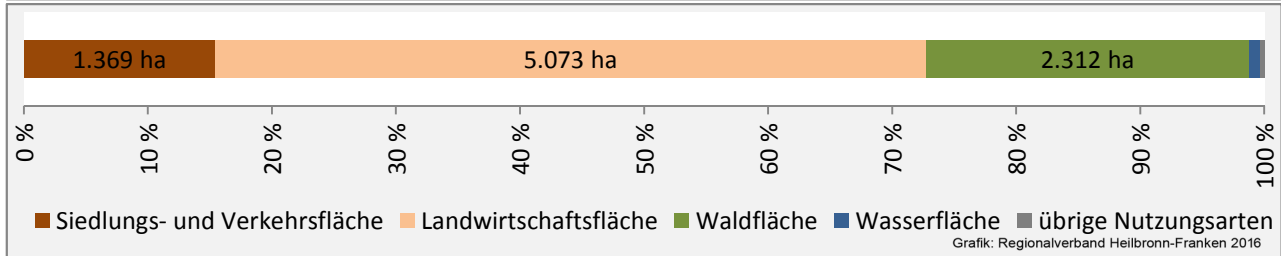

Eppingen - Flächenentwicklung

Datengrundlage: Landesamt für Statistik Baden-Württemberg
Abbildungen und Berechnungen: Regionalverband Heilbronn-Franken