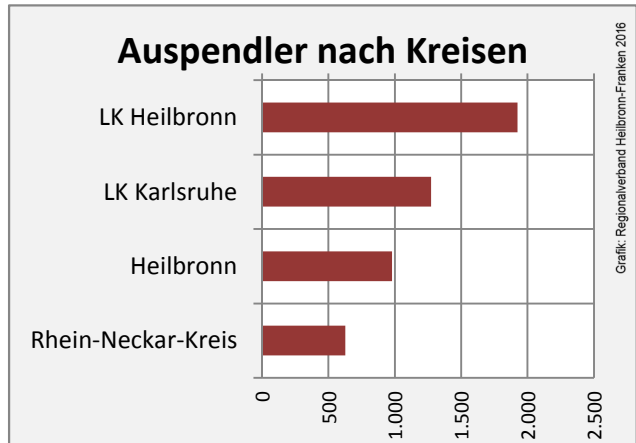

Eppingen - Bevölkerung

Eppingen - Beschäftigung

sozialvers. Beschäftigung (SvB) in Eppingen (2006 bis 2015)

Grafik: Regionalverband Heilbronn-Franken 2016

prozentuale Entwicklung der SvB in Eppingen (seit 2006)

Grafik: Regionalverband Heilbronn-Franken 2016

■ produzierendes Gewerbe ■ Dienstleistungen

5-Jahres-Wertung (2010 bis 2015):

Beschäftigungsgewinne / -verluste pro 1.000 Beschäftigte

Arbeitslosigkeit in Eppingen

Arbeitslosigkeit in Eppingen

■ unter 25 Jahren ■ über 55 Jahre

Grafik: Regionalverband Heilbronn-Franken 2016

Datengrundlage: Statistik der Bundesagentur für Arbeit

Abbildungen und Berechnungen: Regionalverband Heilbronn-Franken

Eppingen - Pendlerverflechtungen 2015

Pendlersaldo: -2567

Datengrundlage: Statistik der Bundesagentur für Arbeit

Abbildungen: Regionalverband Heilbronn-Franken (keine Berücksichtigung von Werten unter 30)