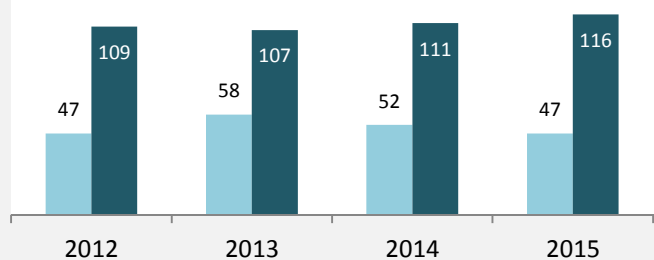

Eppingen - Bevölkerung

Eppingen - Beschäftigung

sozialvers. Beschäftigung (SvB) in Eppingen (2006 bis 2015)

Grafik: Regionalverband Heilbronn-Franken 2016

prozentuale Entwicklung der SvB in Eppingen (seit 2006)

Grafik: Regionalverband Heilbronn-Franken 2016

■ produzierendes Gewerbe ■ Dienstleistungen

5-Jahres-Wertung (2010 bis 2015):

Beschäftigungsgewinne / -verluste pro 1.000 Beschäftigte

Arbeitslosigkeit in Eppingen

Arbeitslosigkeit in Eppingen

■ unter 25 Jahren ■ über 55 Jahre

Grafik: Regionalverband Heilbronn-Franken 2016

Datengrundlage: Statistik der Bundesagentur für Arbeit

Abbildungen und Berechnungen: Regionalverband Heilbronn-Franken