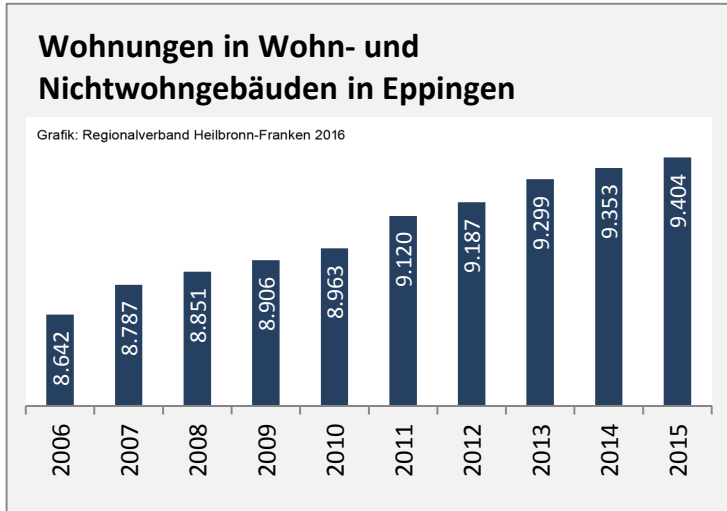

Eppingen - Wohnungsbestand und -entwicklung

Datengrundlage: Statistisches Landesamt Baden-Württemberg (ab 2011: Zensus 2011)

Abbildungen und Berechnungen: Regionalverband Heilbronn-Franken