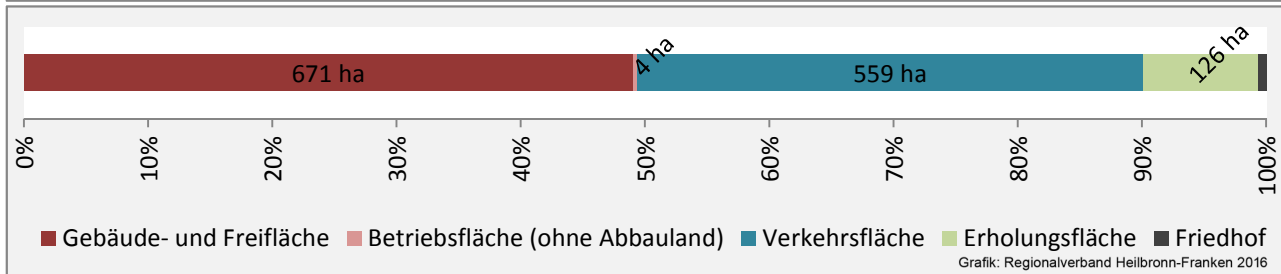

Eppingen - Flächenentwicklung

Datengrundlage: Landesamt für Statistik Baden-Württemberg
Abbildungen und Berechnungen: Regionalverband Heilbronn-Franken