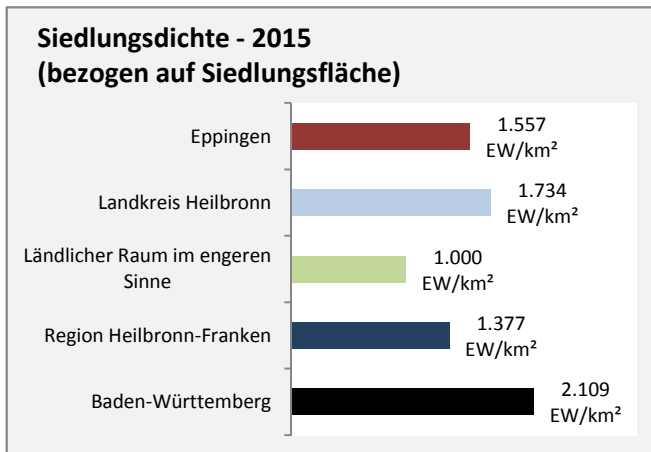

Eppingen - Flächenentwicklung

Datengrundlage: Landesamt für Statistik Baden-Württemberg
Abbildungen und Berechnungen: Regionalverband Heilbronn-Franken