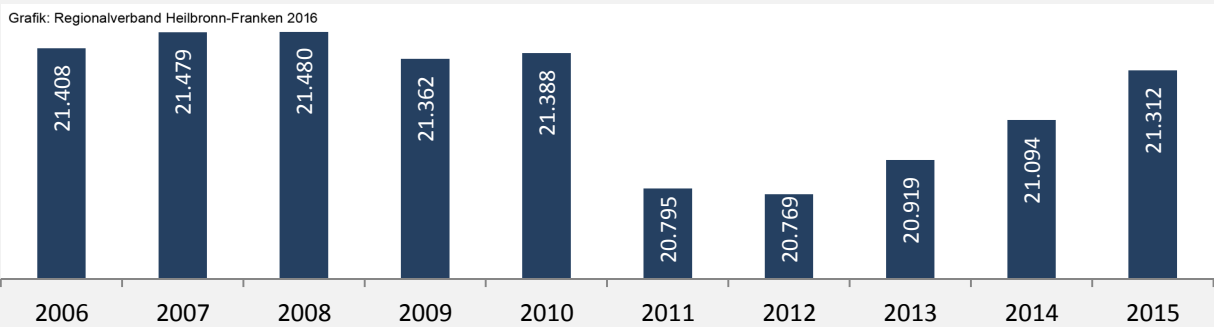

Eppingen - Bevölkerung

Bevölkerungsstand in Eppingen (2006 bis 2015)

Bevölkerungsentwicklung in Eppingen (seit 2006)

5-Jahres-Wertung (2011 - 2015): natürliche Bevölkerungsentwicklung pro 1.000 Einwohner