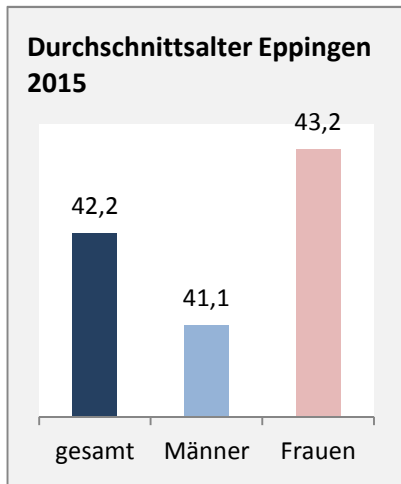

Eppingen - Bevölkerung

Bevölkerungsstand in Eppingen (2006 bis 2015)

Bevölkerungsentwicklung in Eppingen (seit 2006)

5-Jahres-Wertung (2011 - 2015): natürliche Bevölkerungsentwicklung pro 1.000 Einwohner

Wanderungssaldi Eppingen

5-Jahres-Wertung (2011 - 2015): Wanderungsgewinne bzw. -verluste pro 1.000 Einwohner

Datengrundlage: Landesamt für Statistik Baden-Württemberg

Abbildungen und Berechnungen: Regionalverband Heilbronn-Franken

Eppingen - Bevölkerung

Eppingen - Beschäftigung

sozialvers. Beschäftigung (SvB) in Eppingen (2006 bis 2015)

Grafik: Regionalverband Heilbronn-Franken 2016

prozentuale Entwicklung der SvB in Eppingen (seit 2006)