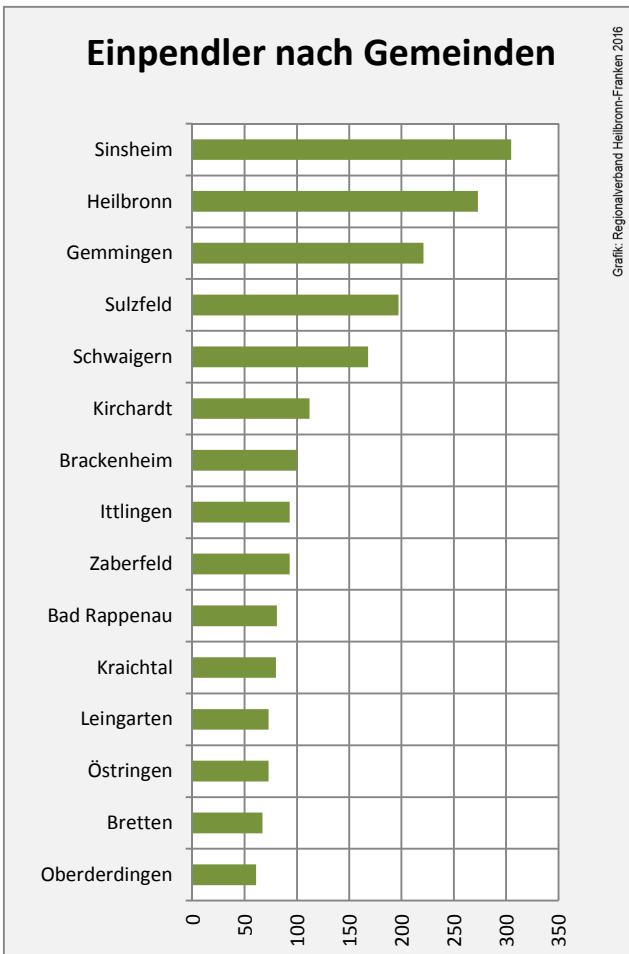

Eppingen - Bevölkerung

Eppingen - Beschäftigung

sozialvers. Beschäftigung (SvB) in Eppingen (2006 bis 2015)

Grafik: Regionalverband Heilbronn-Franken 2016

prozentuale Entwicklung der SvB in Eppingen (seit 2006)

Grafik: Regionalverband Heilbronn-Franken 2016

■ produzierendes Gewerbe ■ Dienstleistungen

5-Jahres-Wertung (2010 bis 2015):

Beschäftigungsgewinne / -verluste pro 1.000 Beschäftigte

Arbeitslosigkeit in Eppingen

Arbeitslosigkeit in Eppingen

■ unter 25 Jahren ■ über 55 Jahre

Grafik: Regionalverband Heilbronn-Franken 2016

Datengrundlage: Statistik der Bundesagentur für Arbeit

Abbildungen und Berechnungen: Regionalverband Heilbronn-Franken

Eppingen - Pendlerverflechtungen 2015

Pendlersaldo: -2567

Datengrundlage: Statistik der Bundesagentur für Arbeit

Abbildungen: Regionalverband Heilbronn-Franken (keine Berücksichtigung von Werten unter 30)