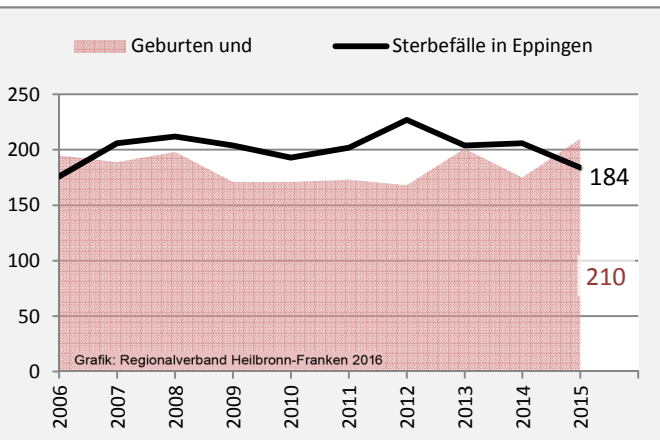

Eppingen - Bevölkerung

Bevölkerungsstand in Eppingen (2006 bis 2015)

Bevölkerungsentwicklung in Eppingen (seit 2006)

5-Jahres-Wertung (2011 - 2015): natürliche Bevölkerungsentwicklung pro 1.000 Einwohner

Eppingen - Bevölkerung

Eppingen - Beschäftigung

sozialvers. Beschäftigung (SvB) in Eppingen (2006 bis 2015)

Grafik: Regionalverband Heilbronn-Franken 2016

prozentuale Entwicklung der SvB in Eppingen (seit 2006)