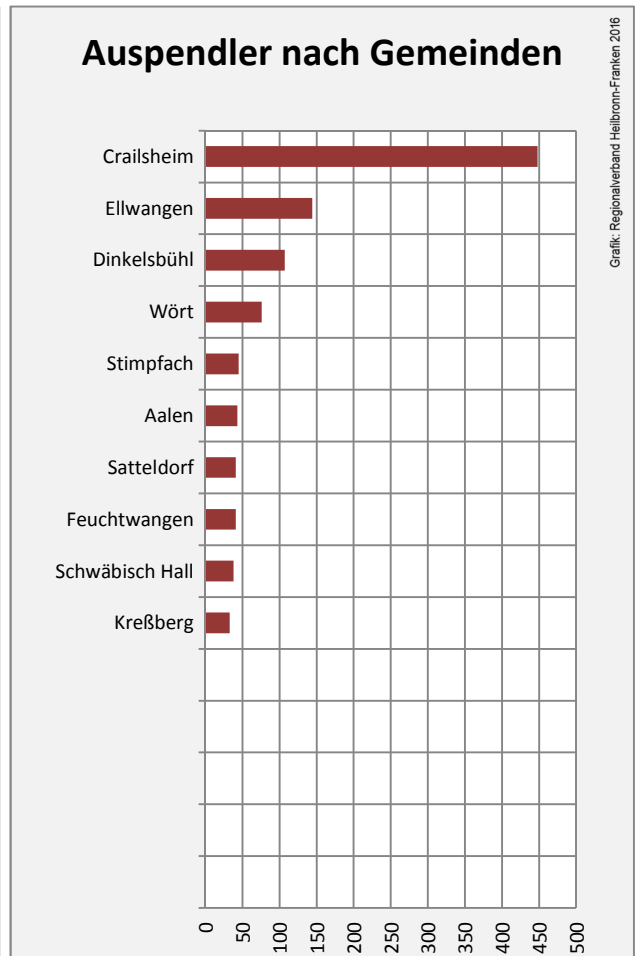

Grafik: Regionalverband Heilbronn-Franken 2016

prozentuale Entwicklung der SvB in Fichtenau (seit 2006)

Grafik: Regionalverband Heilbronn-Franken 2016

■ produzierendes Gewerbe ■ Dienstleistungen

5-Jahres-Wertung (2010 bis 2015):

Beschäftigungsgewinne / -verluste pro 1.000 Beschäftigte

Arbeitslosigkeit in Fichtenau

Arbeitslosigkeit in Fichtenau

■ unter 25 Jahren ■ über 55 Jahre

Grafik: Regionalverband Heilbronn-Franken 2016

Datengrundlage: Statistik der Bundesagentur für Arbeit

Abbildungen und Berechnungen: Regionalverband Heilbronn-Franken

Fichtenau - Pendlerverflechtungen 2015

Pendlersaldo: -1001

Datengrundlage: Statistik der Bundesagentur für Arbeit

Abbildungen: Regionalverband Heilbronn-Franken (keine Berücksichtigung von Werten unter 30)