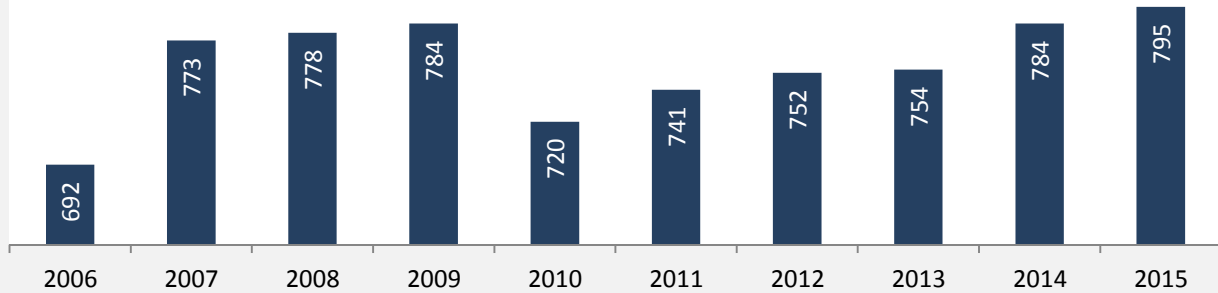

Geburten und Sterbefälle in Fichtenau

5-Jahres-Wertung (2011 - 2015): natürliche Bevölkerungsentwicklung pro 1.000 Einwohner

Wanderungssaldi Fichtenau

Grafik: Regionalverband Heilbronn-Franken 2016

5-Jahres-Wertung (2011 - 2015): Wanderungsgewinne bzw. -verluste pro 1.000 Einwohner

Datengrundlage: Landesamt für Statistik Baden-Württemberg

Abbildungen und Berechnungen: Regionalverband Heilbronn-Franken

Fichtenau - Bevölkerung

Fichtenau - Beschäftigung

sozialvers. Beschäftigung (SvB) in Fichtenau (2006 bis 2015)

Grafik: Regionalverband Heilbronn-Franken 2016

prozentuale Entwicklung der SvB in Fichtenau (seit 2006)

Grafik: Regionalverband Heilbronn-Franken 2016

■ produzierendes Gewerbe ■ Dienstleistungen

5-Jahres-Wertung (2010 bis 2015):