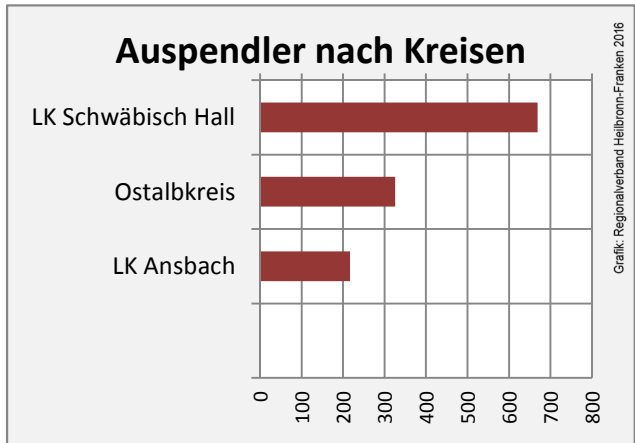

Datengrundlage: Landesamt für Statistik Baden-Württemberg

Abbildungen und Berechnungen: Regionalverband Heilbronn-Franken

Fichtenau - Bevölkerung

Fichtenau - Beschäftigung

sozialvers. Beschäftigung (SvB) in Fichtenau (2006 bis 2015)

Grafik: Regionalverband Heilbronn-Franken 2016

prozentuale Entwicklung der SvB in Fichtenau (seit 2006)

Grafik: Regionalverband Heilbronn-Franken 2016

■ produzierendes Gewerbe ■ Dienstleistungen

5-Jahres-Wertung (2010 bis 2015):

Beschäftigungsgewinne / -verluste pro 1.000 Beschäftigte

Arbeitslosigkeit in Fichtenau

Arbeitslosigkeit in Fichtenau

■ unter 25 Jahren ■ über 55 Jahre

Grafik: Regionalverband Heilbronn-Franken 2016

Datengrundlage: Statistik der Bundesagentur für Arbeit

Abbildungen und Berechnungen: Regionalverband Heilbronn-Franken

Fichtenau - Pendlerverflechtungen 2015

Pendlersaldo: -1001

Datengrundlage: Statistik der Bundesagentur für Arbeit

Abbildungen: Regionalverband Heilbronn-Franken (keine Berücksichtigung von Werten unter 30)