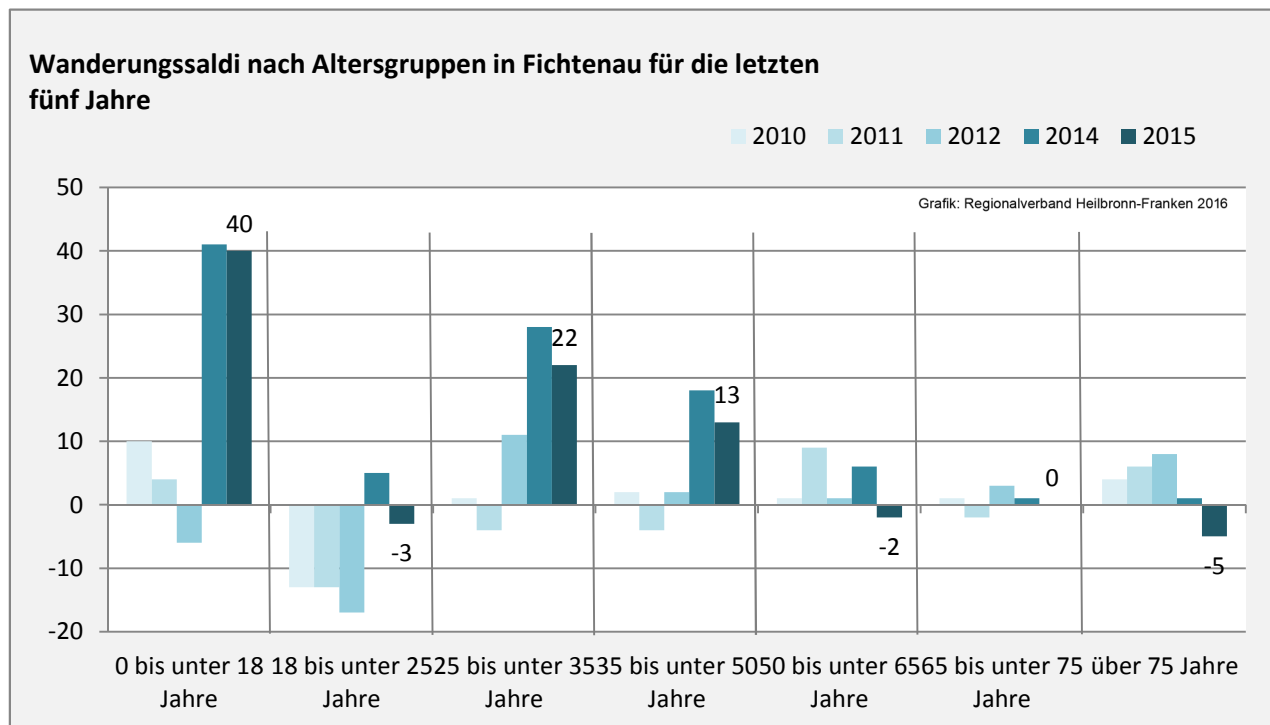

Fichtenau - Bevölkerung

Bevölkerungsstand in Fichtenau (2006 bis 2015)

Grafik: Regionalverband Heilbronn-Franken 2016

Bevölkerungsentwicklung in Fichtenau (seit 2006)

Grafik: Regionalverband Heilbronn-Franken 2016

Geburten und Sterbefälle in Fichtenau

5-Jahres-Wertung (2011 - 2015): natürliche Bevölkerungsentwicklung pro 1.000 Einwohner

Wanderungssaldi Fichtenau

Grafik: Regionalverband Heilbronn-Franken 2016

5-Jahres-Wertung (2011 - 2015): Wanderungsgewinne bzw. -verluste pro 1.000 Einwohner

Datengrundlage: Landesamt für Statistik Baden-Württemberg

Abbildungen und Berechnungen: Regionalverband Heilbronn-Franken

Fichtenau - Bevölkerung

Fichtenau - Beschäftigung

sozialvers. Beschäftigung (SvB) in Fichtenau (2006 bis 2015)

Grafik: Regionalverband Heilbronn-Franken 2016

prozentuale Entwicklung der SvB in Fichtenau (seit 2006)

Grafik: Regionalverband Heilbronn-Franken 2016

■ produzierendes Gewerbe ■ Dienstleistungen

5-Jahres-Wertung (2010 bis 2015):