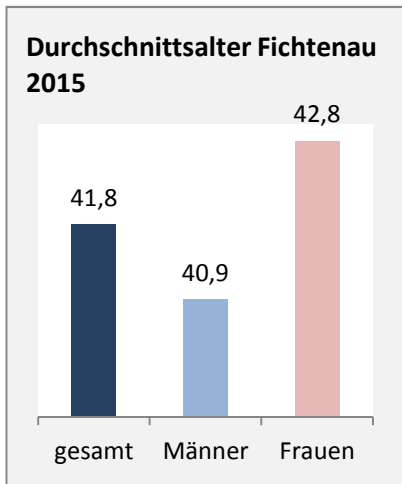

Fichtenau - Bevölkerung

Bevölkerungsstand in Fichtenau (2006 bis 2015)

Grafik: Regionalverband Heilbronn-Franken 2016

Bevölkerungsentwicklung in Fichtenau (seit 2006)

Grafik: Regionalverband Heilbronn-Franken 2016

Geburten und Sterbefälle in Fichtenau

5-Jahres-Wertung (2011 - 2015): natürliche Bevölkerungsentwicklung pro 1.000 Einwohner

Wanderungssaldi Fichtenau

Grafik: Regionalverband Heilbronn-Franken 2016

5-Jahres-Wertung (2011 - 2015): Wanderungsgewinne bzw. -verluste pro 1.000 Einwohner

Datengrundlage: Landesamt für Statistik Baden-Württemberg

Abbildungen und Berechnungen: Regionalverband Heilbronn-Franken

Fichtenau - Bevölkerung

Fichtenau - Beschäftigung

sozialvers. Beschäftigung (SvB) in Fichtenau (2006 bis 2015)

Grafik: Regionalverband Heilbronn-Franken 2016

prozentuale Entwicklung der SvB in Fichtenau (seit 2006)

Grafik: Regionalverband Heilbronn-Franken 2016

■ produzierendes Gewerbe ■ Dienstleistungen

5-Jahres-Wertung (2010 bis 2015):