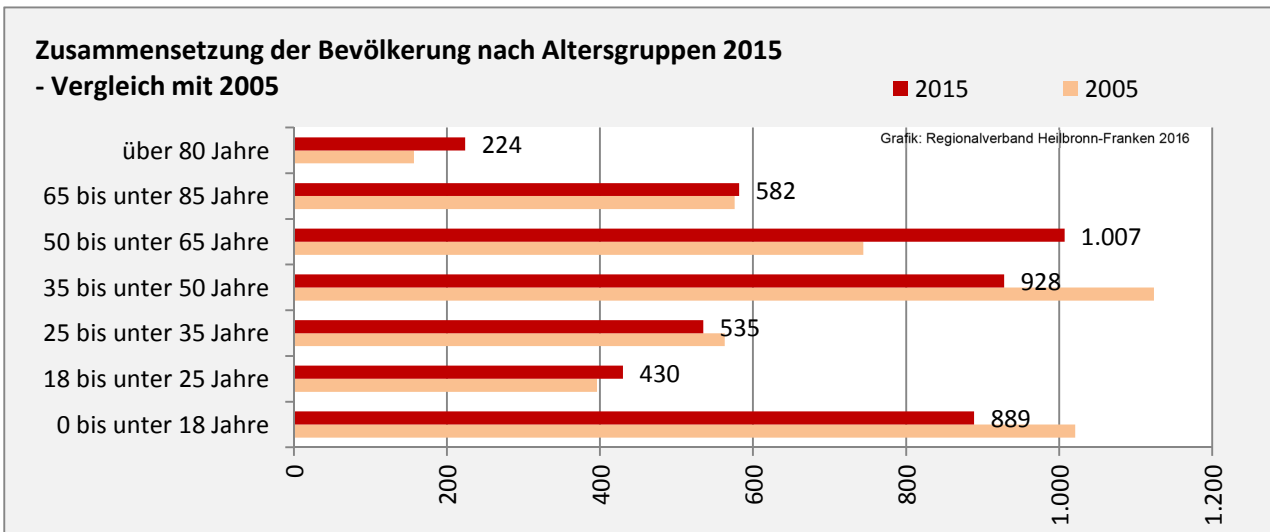

Fichtenau - Bevölkerung

Bevölkerungsstand in Fichtenau (2006 bis 2015)

Grafik: Regionalverband Heilbronn-Franken 2016

Bevölkerungsentwicklung in Fichtenau (seit 2006)

Grafik: Regionalverband Heilbronn-Franken 2016

Geburten und Sterbefälle in Fichtenau

5-Jahres-Wertung (2011 - 2015): natürliche Bevölkerungsentwicklung pro 1.000 Einwohner

Wanderungssaldi Fichtenau

Grafik: Regionalverband Heilbronn-Franken 2016

5-Jahres-Wertung (2011 - 2015): Wanderungsgewinne bzw. -verluste pro 1.000 Einwohner

Datengrundlage: Landesamt für Statistik Baden-Württemberg

Abbildungen und Berechnungen: Regionalverband Heilbronn-Franken

Fichtenau - Bevölkerung

Fichtenau - Beschäftigung

sozialvers. Beschäftigung (SvB) in Fichtenau (2006 bis 2015)

Grafik: Regionalverband Heilbronn-Franken 2016

prozentuale Entwicklung der SvB in Fichtenau (seit 2006)

Grafik: Regionalverband Heilbronn-Franken 2016

■ produzierendes Gewerbe ■ Dienstleistungen

5-Jahres-Wertung (2010 bis 2015):