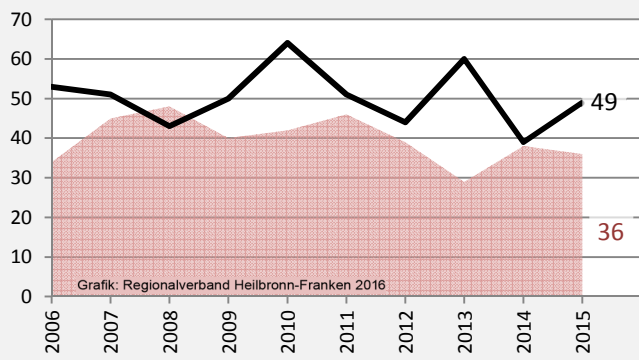

Fichtenau - Bevölkerung

Bevölkerungsstand in Fichtenau (2006 bis 2015)

Grafik: Regionalverband Heilbronn-Franken 2016

Bevölkerungsentwicklung in Fichtenau (seit 2006)

Grafik: Regionalverband Heilbronn-Franken 2016

Geburten und Sterbefälle in Fichtenau

5-Jahres-Wertung (2011 - 2015): natürliche Bevölkerungsentwicklung pro 1.000 Einwohner

Wanderungssaldi Fichtenau

Grafik: Regionalverband Heilbronn-Franken 2016

5-Jahres-Wertung (2011 - 2015): Wanderungsgewinne bzw. -verluste pro 1.000 Einwohner