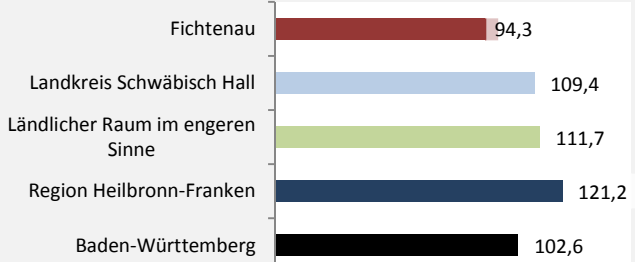

Datengrundlage: Landesamt für Statistik Baden-Württemberg

Abbildungen und Berechnungen: Regionalverband Heilbronn-Franken

Fichtenau - Bevölkerung

Fichtenau - Beschäftigung

sozialvers. Beschäftigung (SvB) in Fichtenau (2006 bis 2015)

Grafik: Regionalverband Heilbronn-Franken 2016

prozentuale Entwicklung der SvB in Fichtenau (seit 2006)

Grafik: Regionalverband Heilbronn-Franken 2016

■ produzierendes Gewerbe ■ Dienstleistungen

5-Jahres-Wertung (2010 bis 2015):

Beschäftigungsgewinne / -verluste pro 1.000 Beschäftigte

Arbeitslosigkeit in Fichtenau

Arbeitslosigkeit in Fichtenau

■ unter 25 Jahren ■ über 55 Jahre

Grafik: Regionalverband Heilbronn-Franken 2016

Datengrundlage: Statistik der Bundesagentur für Arbeit