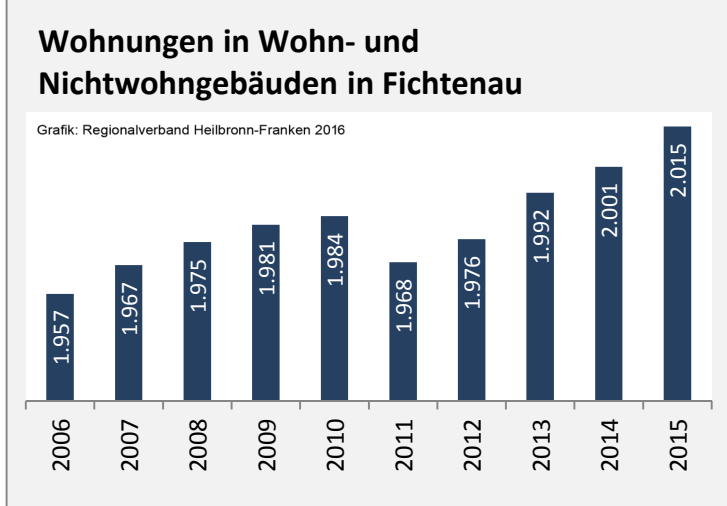

Fichtenau - Wohnungsbestand und -entwicklung

Datengrundlage: Statistisches Landesamt Baden-Württemberg (ab 2011: Zensus 2011)

Abbildungen und Berechnungen: Regionalverband Heilbronn-Franken