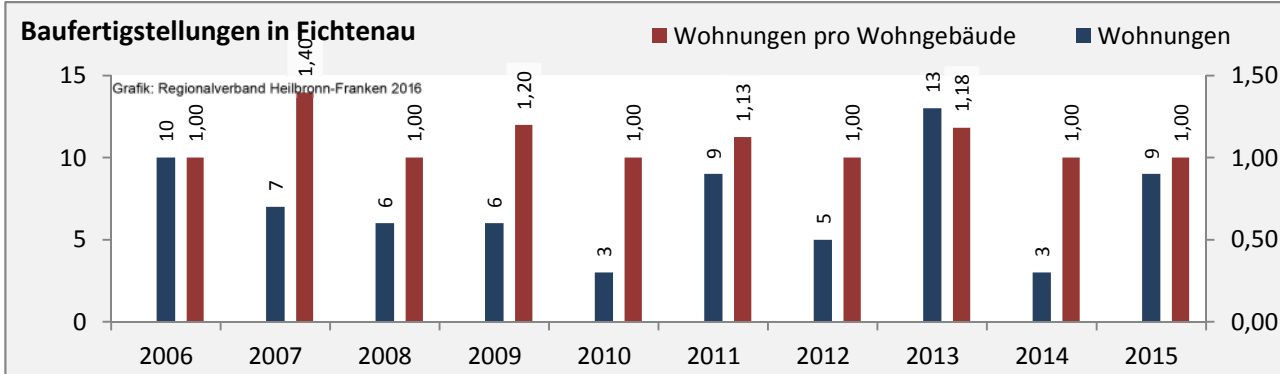

Fichtenau - Wohnungsbestand und -entwicklung

Datengrundlage: Statistisches Landesamt Baden-Württemberg (ab 2011: Zensus 2011)

Abbildungen und Berechnungen: Regionalverband Heilbronn-Franken