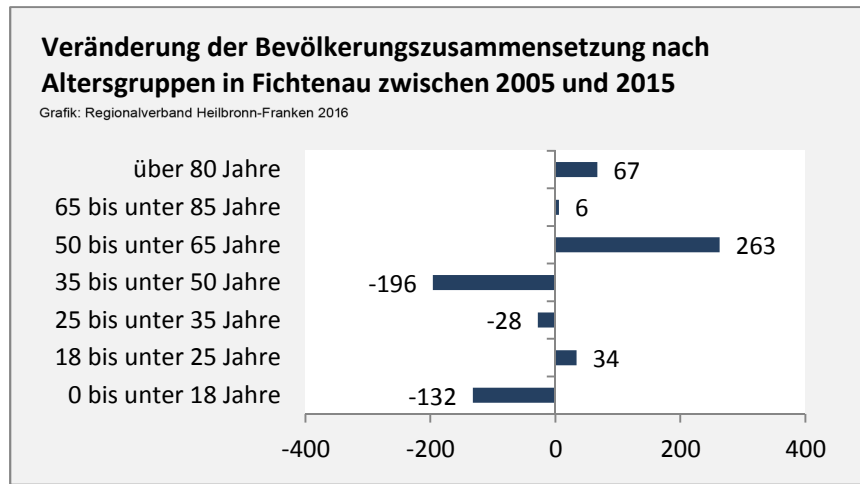

Fichtenau - Bevölkerung

Bevölkerungsstand in Fichtenau (2006 bis 2015)

Grafik: Regionalverband Heilbronn-Franken 2016

Bevölkerungsentwicklung in Fichtenau (seit 2006)

Grafik: Regionalverband Heilbronn-Franken 2016

Geburten und Sterbefälle in Fichtenau

5-Jahres-Wertung (2011 - 2015): natürliche Bevölkerungsentwicklung pro 1.000 Einwohner

Wanderungssaldi Fichtenau

Grafik: Regionalverband Heilbronn-Franken 2016

5-Jahres-Wertung (2011 - 2015): Wanderungsgewinne bzw. -verluste pro 1.000 Einwohner

Datengrundlage: Landesamt für Statistik Baden-Württemberg

Abbildungen und Berechnungen: Regionalverband Heilbronn-Franken

Fichtenau - Bevölkerung

Fichtenau - Beschäftigung

sozialvers. Beschäftigung (SvB) in Fichtenau (2006 bis 2015)

Grafik: Regionalverband Heilbronn-Franken 2016

prozentuale Entwicklung der SvB in Fichtenau (seit 2006)

Grafik: Regionalverband Heilbronn-Franken 2016

■ produzierendes Gewerbe ■ Dienstleistungen

5-Jahres-Wertung (2010 bis 2015):