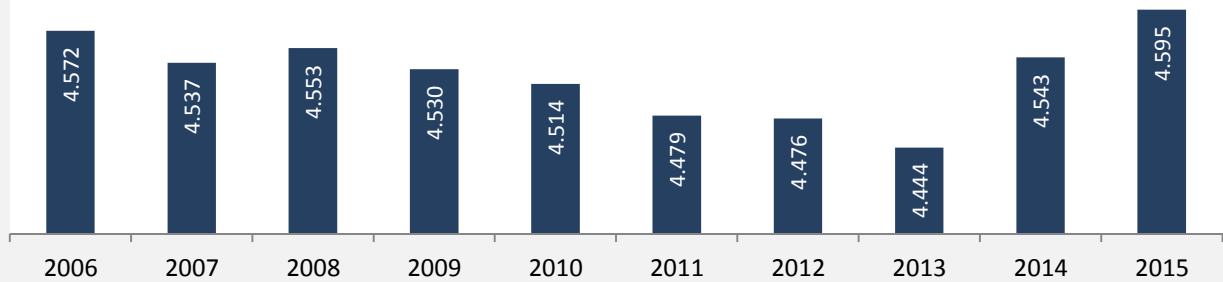

Fichtenau - Bevölkerung

Bevölkerungsstand in Fichtenau (2006 bis 2015)

Grafik: Regionalverband Heilbronn-Franken 2016

Bevölkerungsentwicklung in Fichtenau (seit 2006)

Grafik: Regionalverband Heilbronn-Franken 2016

Geburten und Sterbefälle in Fichtenau

5-Jahres-Wertung (2011 - 2015): natürliche Bevölkerungsentwicklung pro 1.000 Einwohner

Wanderungssaldi Fichtenau

Grafik: Regionalverband Heilbronn-Franken 2016

5-Jahres-Wertung (2011 - 2015): Wanderungsgewinne bzw. -verluste pro 1.000 Einwohner