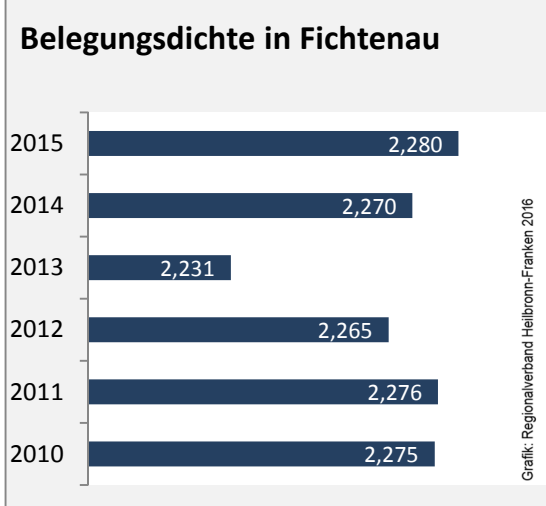

Fichtenau - Wohnungsbestand und -entwicklung

Datengrundlage: Statistisches Landesamt Baden-Württemberg (ab 2011: Zensus 2011)

Abbildungen und Berechnungen: Regionalverband Heilbronn-Franken