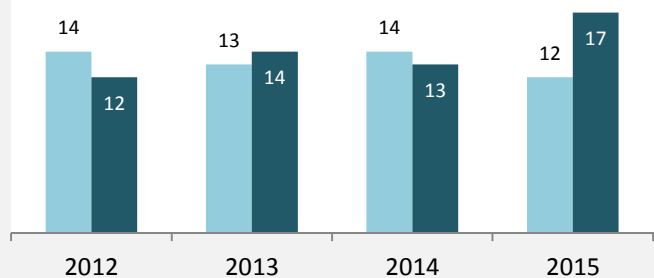

Datengrundlage: Landesamt für Statistik Baden-Württemberg

Abbildungen und Berechnungen: Regionalverband Heilbronn-Franken

Fichtenau - Bevölkerung

Fichtenau - Beschäftigung

sozialvers. Beschäftigung (SvB) in Fichtenau (2006 bis 2015)

Grafik: Regionalverband Heilbronn-Franken 2016

prozentuale Entwicklung der SvB in Fichtenau (seit 2006)

Grafik: Regionalverband Heilbronn-Franken 2016

■ produzierendes Gewerbe ■ Dienstleistungen

5-Jahres-Wertung (2010 bis 2015):

Beschäftigungsgewinne / -verluste pro 1.000 Beschäftigte

Arbeitslosigkeit in Fichtenau

Arbeitslosigkeit in Fichtenau

■ unter 25 Jahren ■ über 55 Jahre

Grafik: Regionalverband Heilbronn-Franken 2016

Datengrundlage: Statistik der Bundesagentur für Arbeit

Abbildungen und Berechnungen: Regionalverband Heilbronn-Franken

Fichtenau - Pendlerverflechtungen 2015

Pendlersaldo: -1001

Datengrundlage: Statistik der Bundesagentur für Arbeit

Abbildungen: Regionalverband Heilbronn-Franken (keine Berücksichtigung von Werten unter 30)