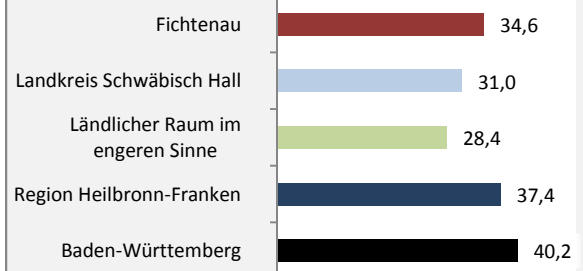

Fichtenau - Bevölkerung

Bevölkerungsstand in Fichtenau (2006 bis 2015)

Grafik: Regionalverband Heilbronn-Franken 2016

Bevölkerungsentwicklung in Fichtenau (seit 2006)

Grafik: Regionalverband Heilbronn-Franken 2016

Geburten und Sterbefälle in Fichtenau

5-Jahres-Wertung (2011 - 2015): natürliche Bevölkerungsentwicklung pro 1.000 Einwohner

Wanderungssaldi Fichtenau

Grafik: Regionalverband Heilbronn-Franken 2016

5-Jahres-Wertung (2011 - 2015): Wanderungsgewinne bzw. -verluste pro 1.000 Einwohner

Datengrundlage: Landesamt für Statistik Baden-Württemberg

Abbildungen und Berechnungen: Regionalverband Heilbronn-Franken

Fichtenau - Bevölkerung

Fichtenau - Beschäftigung

sozialvers. Beschäftigung (SvB) in Fichtenau (2006 bis 2015)