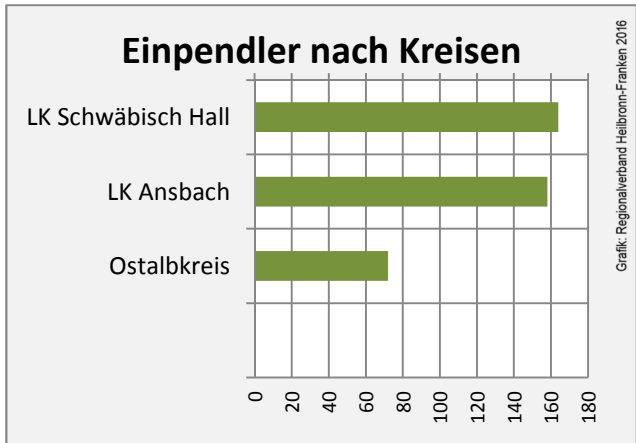

Datengrundlage: Landesamt für Statistik Baden-Württemberg

Abbildungen und Berechnungen: Regionalverband Heilbronn-Franken

Fichtenau - Bevölkerung

Fichtenau - Beschäftigung

sozialvers. Beschäftigung (SvB) in Fichtenau (2006 bis 2015)

Grafik: Regionalverband Heilbronn-Franken 2016

prozentuale Entwicklung der SvB in Fichtenau (seit 2006)

Grafik: Regionalverband Heilbronn-Franken 2016

■ produzierendes Gewerbe ■ Dienstleistungen

5-Jahres-Wertung (2010 bis 2015):

Beschäftigungsgewinne / -verluste pro 1.000 Beschäftigte

Arbeitslosigkeit in Fichtenau

Arbeitslosigkeit in Fichtenau

■ unter 25 Jahren ■ über 55 Jahre

Grafik: Regionalverband Heilbronn-Franken 2016

Datengrundlage: Statistik der Bundesagentur für Arbeit

Abbildungen und Berechnungen: Regionalverband Heilbronn-Franken

Fichtenau - Pendlerverflechtungen 2015

Pendlersaldo: -1001

Datengrundlage: Statistik der Bundesagentur für Arbeit

Abbildungen: Regionalverband Heilbronn-Franken (keine Berücksichtigung von Werten unter 30)