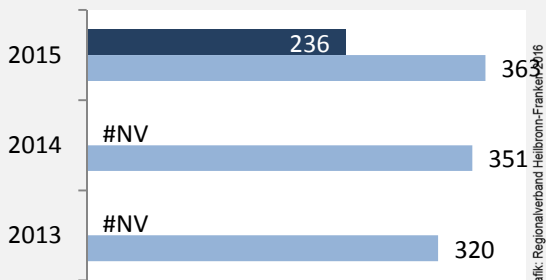

Datengrundlage: Landesamt für Statistik Baden-Württemberg

Abbildungen und Berechnungen: Regionalverband Heilbronn-Franken

Fichtenau - Bevölkerung

Fichtenau - Beschäftigung

sozialvers. Beschäftigung (SvB) in Fichtenau (2006 bis 2015)

Grafik: Regionalverband Heilbronn-Franken 2016

prozentuale Entwicklung der SvB in Fichtenau (seit 2006)

Grafik: Regionalverband Heilbronn-Franken 2016

■ produzierendes Gewerbe ■ Dienstleistungen

5-Jahres-Wertung (2010 bis 2015):

Beschäftigungsgewinne / -verluste pro 1.000 Beschäftigte

Arbeitslosigkeit in Fichtenau

Arbeitslosigkeit in Fichtenau

■ unter 25 Jahren ■ über 55 Jahre

Grafik: Regionalverband Heilbronn-Franken 2016

Datengrundlage: Statistik der Bundesagentur für Arbeit