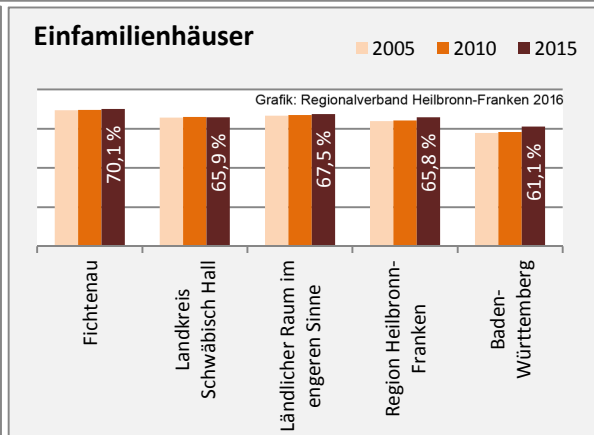

Fichtenau - Wohnungsbestand und -entwicklung

Datengrundlage: Statistisches Landesamt Baden-Württemberg (ab 2011: Zensus 2011)

Abbildungen und Berechnungen: Regionalverband Heilbronn-Franken