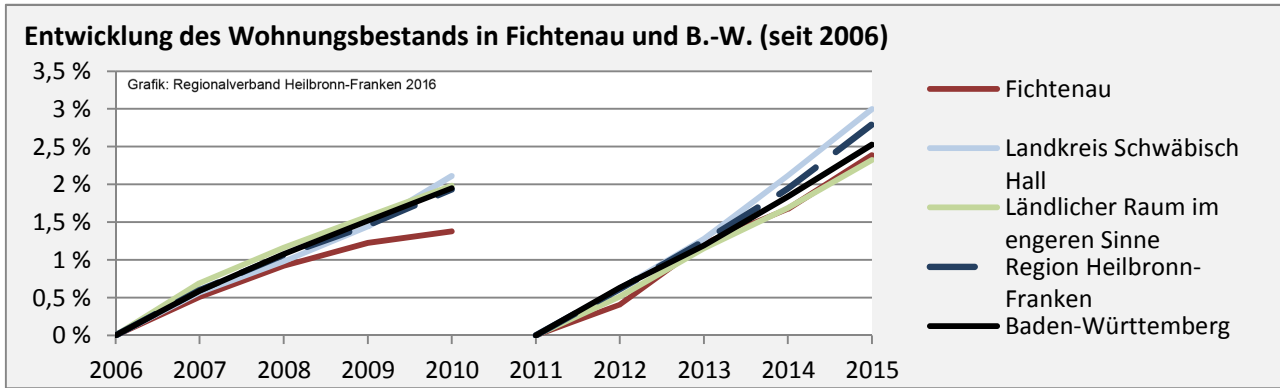

Fichtenau - Wohnungsbestand und -entwicklung

Datengrundlage: Statistisches Landesamt Baden-Württemberg (ab 2011: Zensus 2011)

Abbildungen und Berechnungen: Regionalverband Heilbronn-Franken