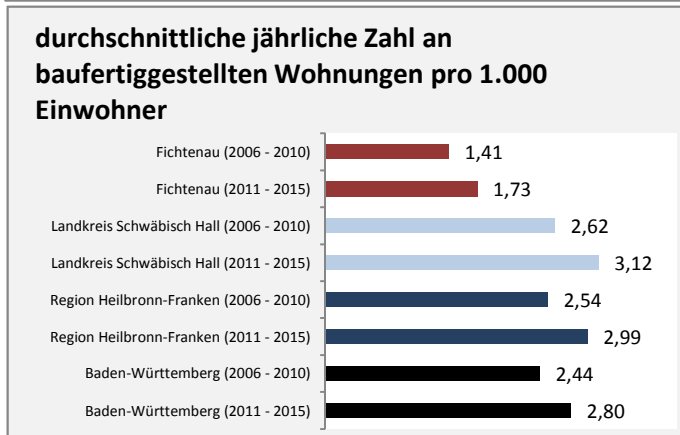

Fichtenau - Wohnungsbestand und -entwicklung

Datengrundlage: Statistisches Landesamt Baden-Württemberg (ab 2011: Zensus 2011)

Abbildungen und Berechnungen: Regionalverband Heilbronn-Franken