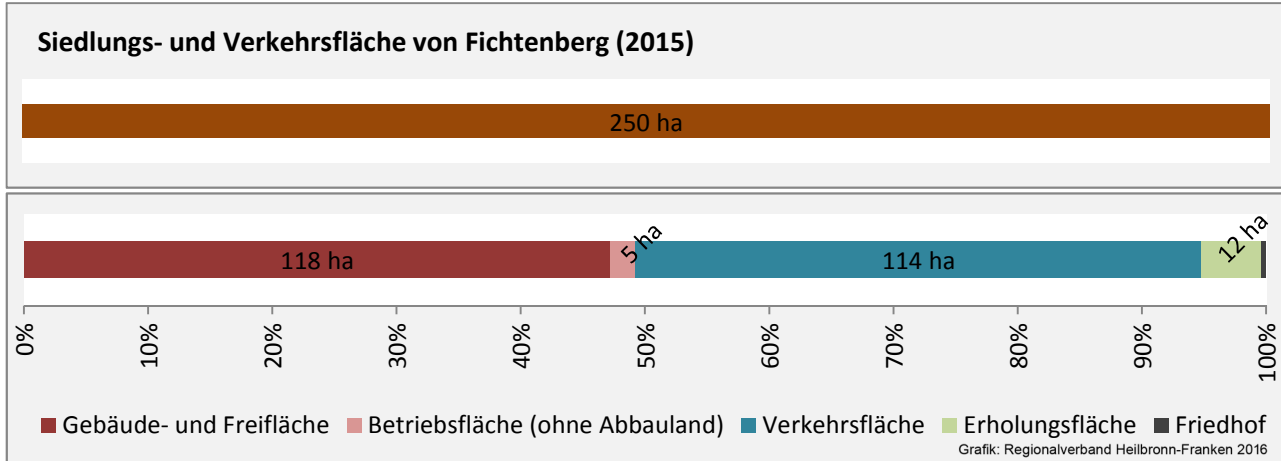

Fichtenberg - Flächenentwicklung

Datengrundlage: Landesamt für Statistik Baden-Württemberg
Abbildungen und Berechnungen: Regionalverband Heilbronn-Franken