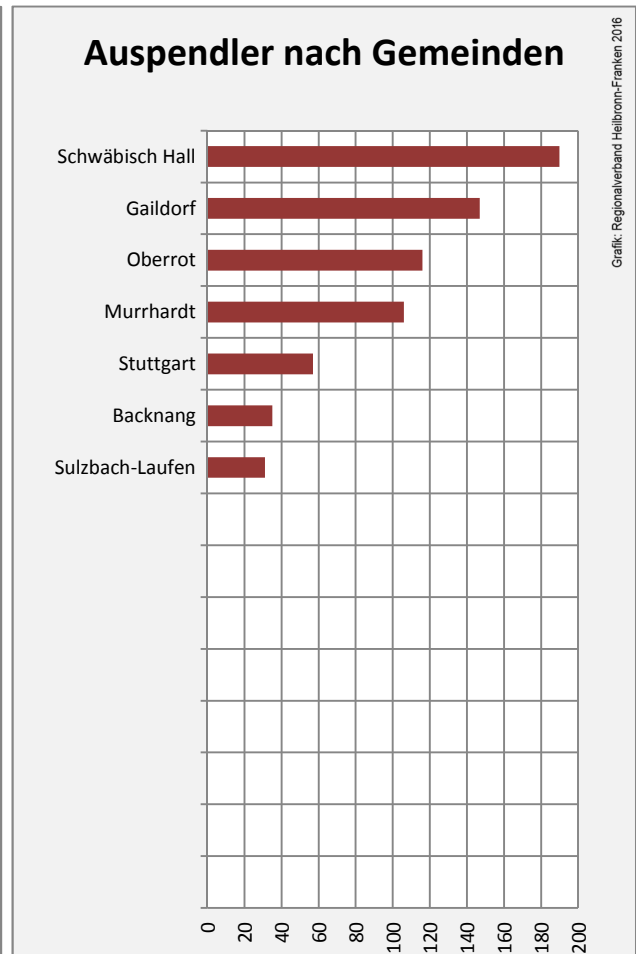

## Arbeitslosigkeit in Fichtenberg

■ unter 25 Jahren ■ über 55 Jahre

Datengrundlage: Statistik der Bundesagentur für Arbeit

Abbildungen und Berechnungen: Regionalverband Heilbronn-Franken

# Fichtenberg - Pendlerverflechtungen 2015

**Pendlersaldo: -530**

Datengrundlage: Statistik der Bundesagentur für Arbeit

Abbildungen: Regionalverband Heilbronn-Franken (keine Berücksichtigung von Werten unter 30)