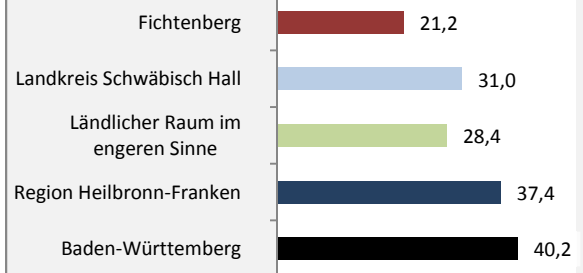

5-Jahres-Wertung (2011 - 2015): Wanderungsgewinne bzw. -verluste pro 1.000 Einwohner

Datengrundlage: Landesamt für Statistik Baden-Württemberg

Abbildungen und Berechnungen: Regionalverband Heilbronn-Franken