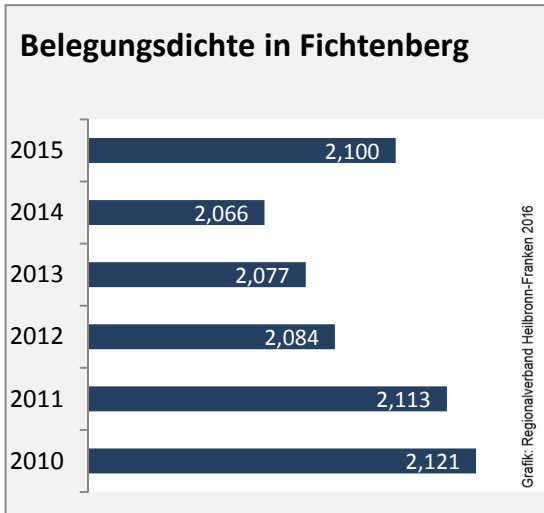

## Arbeitslosigkeit in Fichtenberg

■ unter 25 Jahren ■ über 55 Jahre

Datengrundlage: Statistik der Bundesagentur für Arbeit

Abbildungen und Berechnungen: Regionalverband Heilbronn-Franken

# Fichtenberg - Pendlerverflechtungen 2015

**Pendlersaldo: -530**

Datengrundlage: Statistik der Bundesagentur für Arbeit

Abbildungen: Regionalverband Heilbronn-Franken (keine Berücksichtigung von Werten unter 30)

# Fichtenberg - Wohnungsbestand und -entwicklung

Datengrundlage: Statistisches Landesamt Baden-Württemberg (ab 2011: Zensus 2011)

Abbildungen und Berechnungen: Regionalverband Heilbronn-Franken