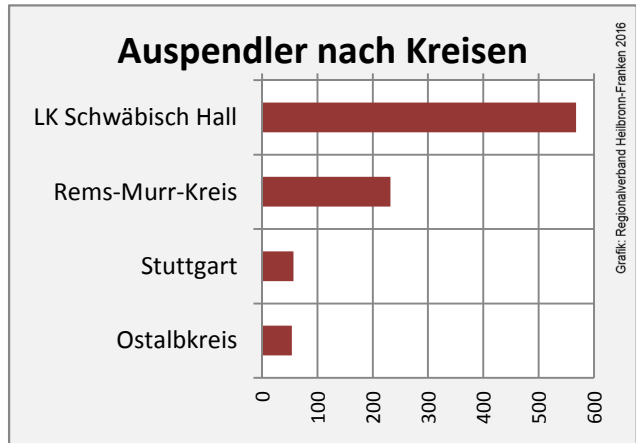

## Arbeitslosigkeit in Fichtenberg

■ unter 25 Jahren ■ über 55 Jahre

Datengrundlage: Statistik der Bundesagentur für Arbeit

Abbildungen und Berechnungen: Regionalverband Heilbronn-Franken

# Fichtenberg - Pendlerverflechtungen 2015

**Pendlersaldo: -530**

Datengrundlage: Statistik der Bundesagentur für Arbeit

Abbildungen: Regionalverband Heilbronn-Franken (keine Berücksichtigung von Werten unter 30)