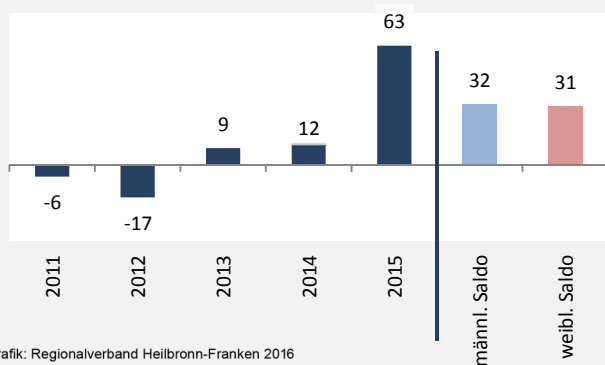

Wanderungssaldi Fichtenberg

Grafik: Regionalverband Heilbronn-Franken 2016