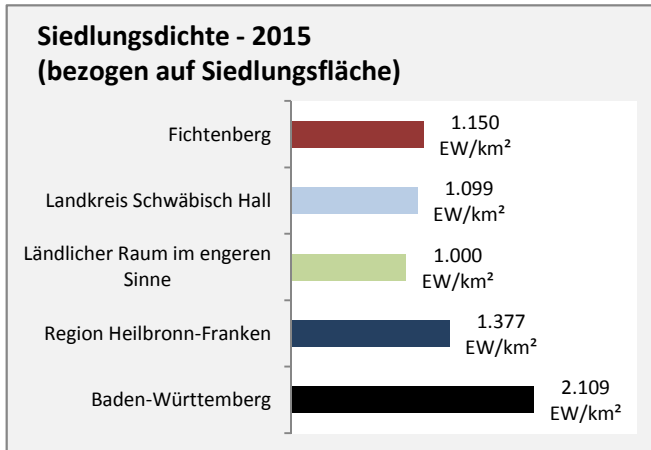

Fichtenberg - Flächenentwicklung

Datengrundlage: Landesamt für Statistik Baden-Württemberg
Abbildungen und Berechnungen: Regionalverband Heilbronn-Franken