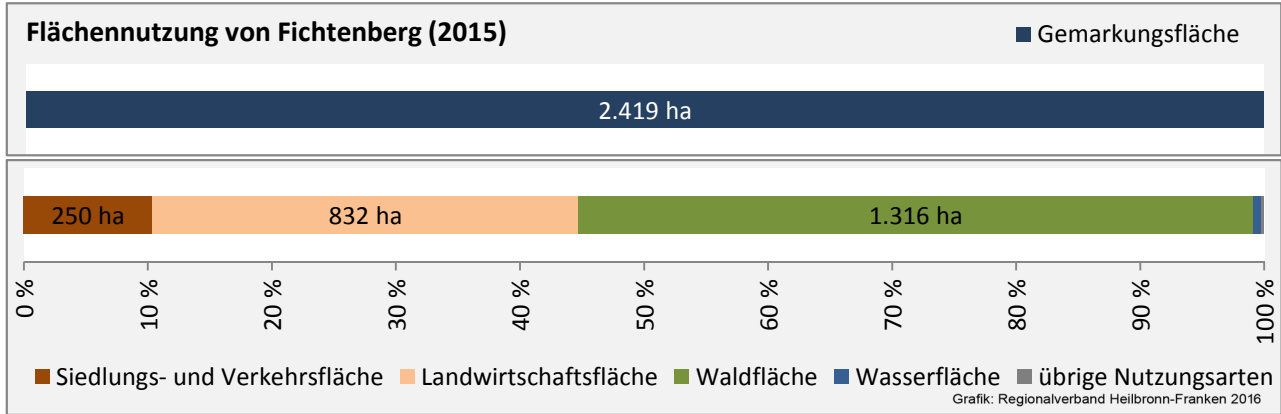

Fichtenberg - Flächenentwicklung

Datengrundlage: Landesamt für Statistik Baden-Württemberg
Abbildungen und Berechnungen: Regionalverband Heilbronn-Franken