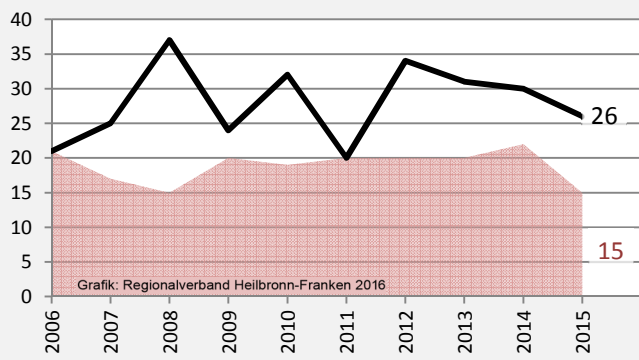

## Bevölkerungsstand in Fichtenberg (2006 bis 2015)

Grafik: Regionalverband Heilbronn-Franken 2016

## Bevölkerungsentwicklung in Fichtenberg (seit 2006)

Grafik: Regionalverband Heilbronn-Franken 2016

2006 2007 2008 2009 2010 2011 2012 2013 2014 2015

Geburten und Sterbefälle in Fichtenberg

Grafik: Regionalverband Heilbronn-Franken 2016

## 5-Jahres-Wertung (2011 - 2015): natürliche Bevölkerungsentwicklung pro 1.000 Einwohner