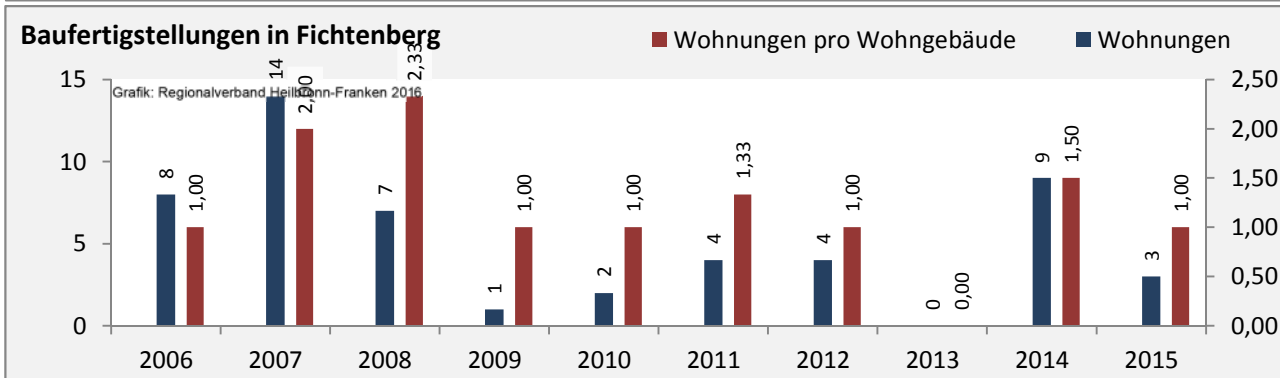

Fichtenberg - Wohnungsbestand und -entwicklung

Datengrundlage: Statistisches Landesamt Baden-Württemberg (ab 2011: Zensus 2011)

Abbildungen und Berechnungen: Regionalverband Heilbronn-Franken