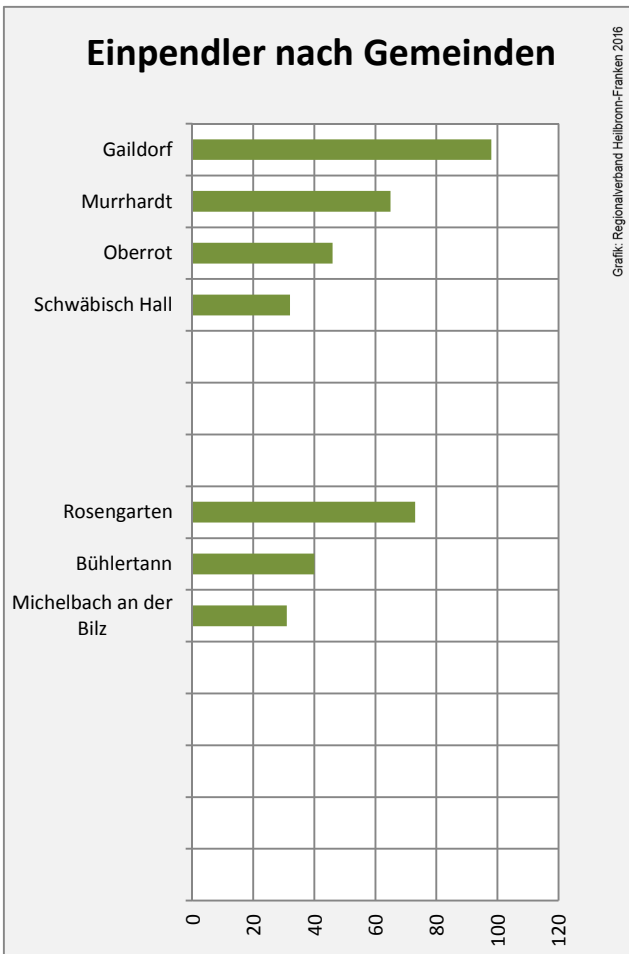

## Arbeitslosigkeit in Fichtenberg

■ unter 25 Jahren ■ über 55 Jahre

Datengrundlage: Statistik der Bundesagentur für Arbeit

Abbildungen und Berechnungen: Regionalverband Heilbronn-Franken

# Fichtenberg - Pendlerverflechtungen 2015

**Pendlersaldo: -530**

Datengrundlage: Statistik der Bundesagentur für Arbeit

Abbildungen: Regionalverband Heilbronn-Franken (keine Berücksichtigung von Werten unter 30)