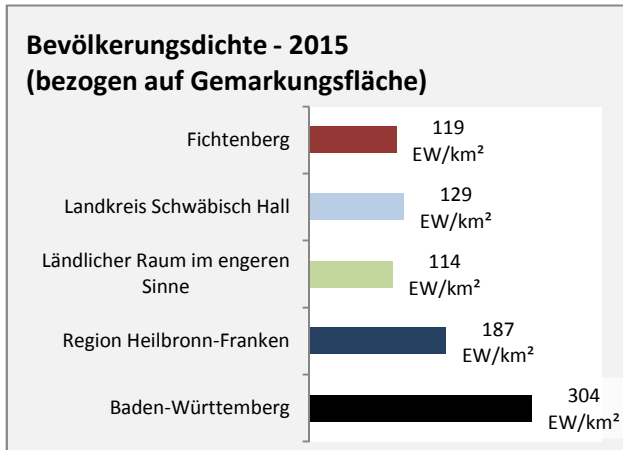

Fichtenberg - Flächenentwicklung

Datengrundlage: Landesamt für Statistik Baden-Württemberg
Abbildungen und Berechnungen: Regionalverband Heilbronn-Franken