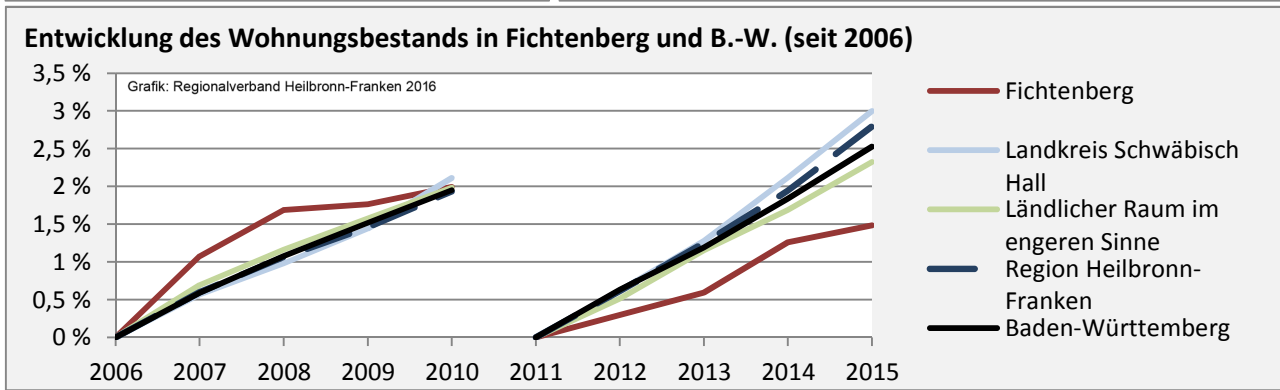

Fichtenberg - Wohnungsbestand und -entwicklung

Datengrundlage: Statistisches Landesamt Baden-Württemberg (ab 2011: Zensus 2011)

Abbildungen und Berechnungen: Regionalverband Heilbronn-Franken