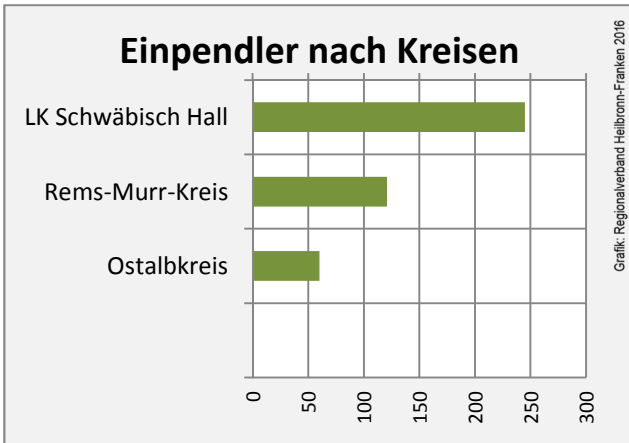

## Arbeitslosigkeit in Fichtenberg

■ unter 25 Jahren ■ über 55 Jahre

Datengrundlage: Statistik der Bundesagentur für Arbeit

Abbildungen und Berechnungen: Regionalverband Heilbronn-Franken

# Fichtenberg - Pendlerverflechtungen 2015

**Pendlersaldo: -530**

Datengrundlage: Statistik der Bundesagentur für Arbeit

Abbildungen: Regionalverband Heilbronn-Franken (keine Berücksichtigung von Werten unter 30)