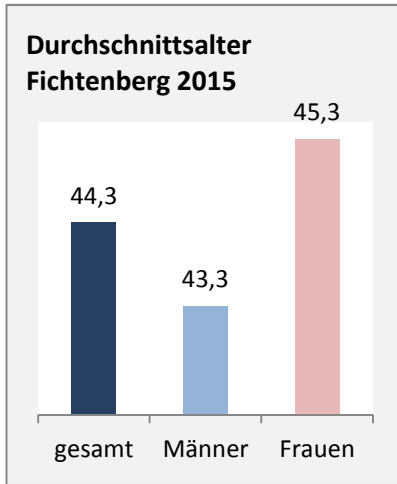

Fichtenberg - Bevölkerung