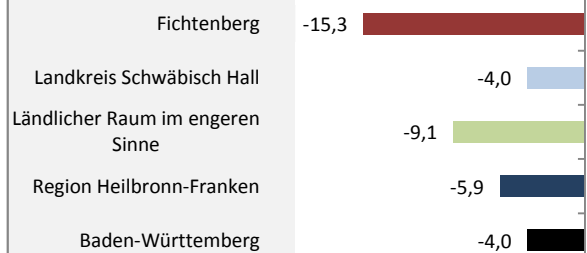

## Bevölkerungsentwicklung in Fichtenberg (seit 2006)

Grafik: Regionalverband Heilbronn-Franken 2016

2006 2007 2008 2009 2010 2011 2012 2013 2014 2015

Geburten und Sterbefälle in Fichtenberg

Grafik: Regionalverband Heilbronn-Franken 2016

## 5-Jahres-Wertung (2011 - 2015): natürliche Bevölkerungsentwicklung pro 1.000 Einwohner