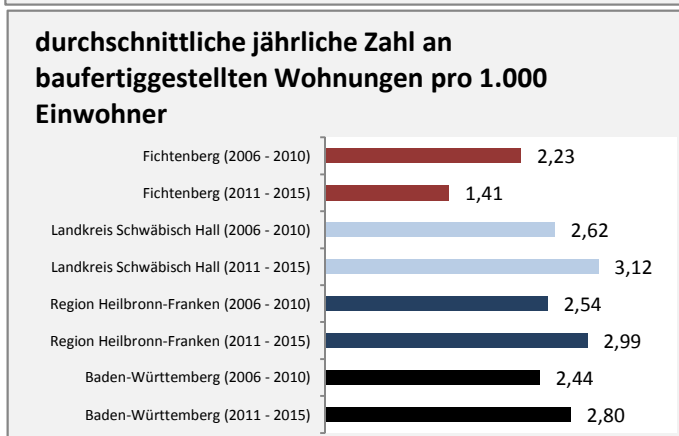

Fichtenberg - Wohnungsbestand und -entwicklung

Datengrundlage: Statistisches Landesamt Baden-Württemberg (ab 2011: Zensus 2011)

Abbildungen und Berechnungen: Regionalverband Heilbronn-Franken