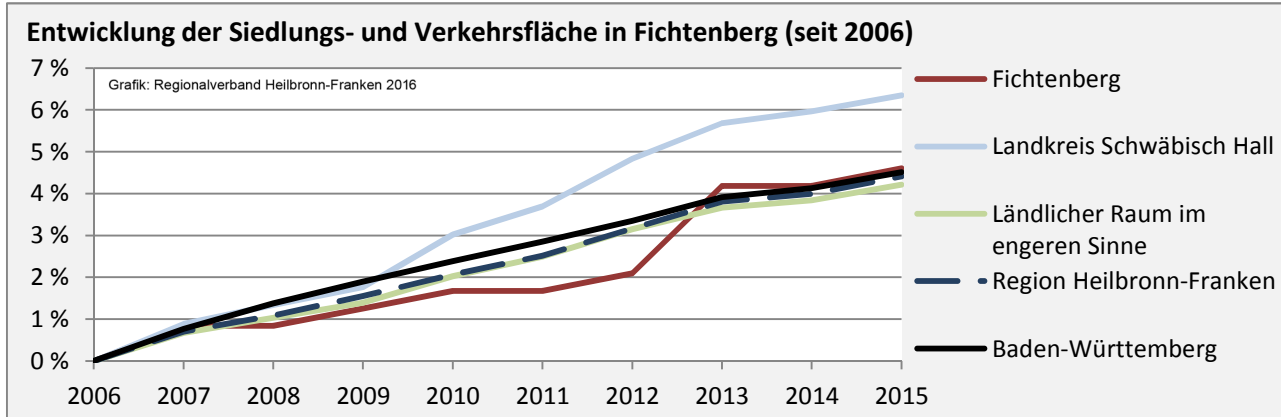

Fichtenberg - Flächenentwicklung

Datengrundlage: Landesamt für Statistik Baden-Württemberg
Abbildungen und Berechnungen: Regionalverband Heilbronn-Franken