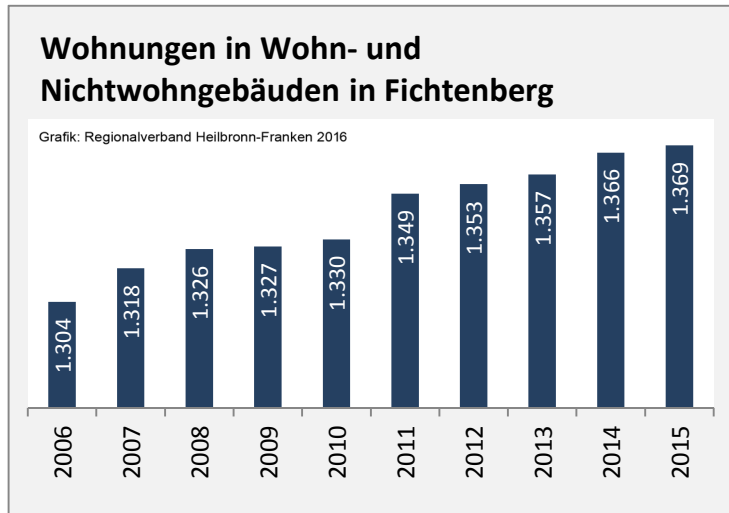

Fichtenberg - Wohnungsbestand und -entwicklung

Datengrundlage: Statistisches Landesamt Baden-Württemberg (ab 2011: Zensus 2011)

Abbildungen und Berechnungen: Regionalverband Heilbronn-Franken