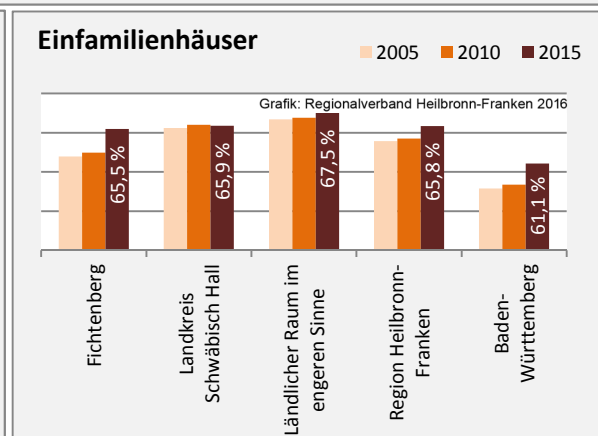

Fichtenberg - Wohnungsbestand und -entwicklung

Datengrundlage: Statistisches Landesamt Baden-Württemberg (ab 2011: Zensus 2011)

Abbildungen und Berechnungen: Regionalverband Heilbronn-Franken