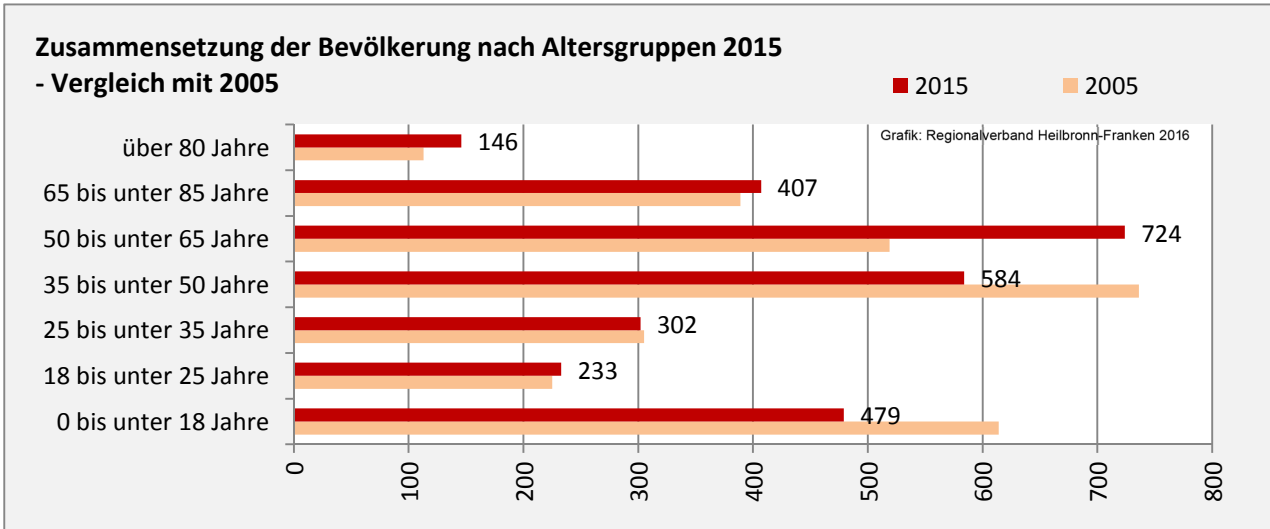

Fichtenberg - Bevölkerung