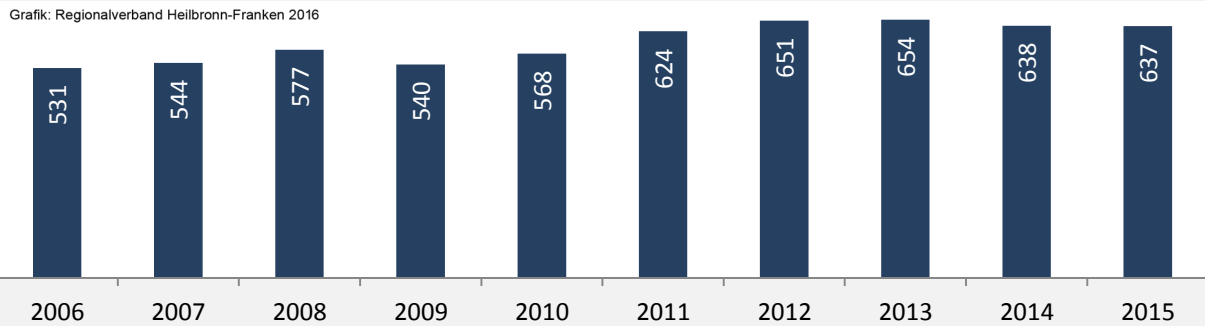

Fichtenberg - Beschäftigung

sozialvers. Beschäftigung (SvB) in Fichtenberg (2006 bis 2015)