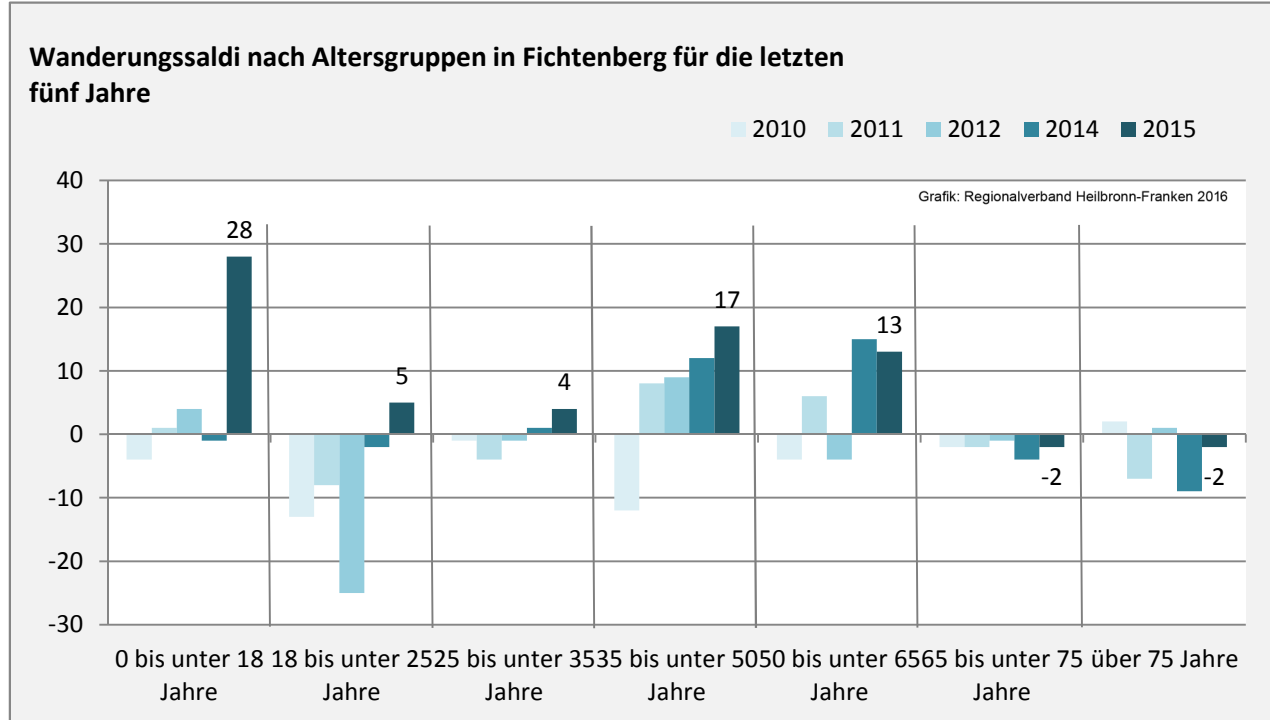

Fichtenberg - Bevölkerung