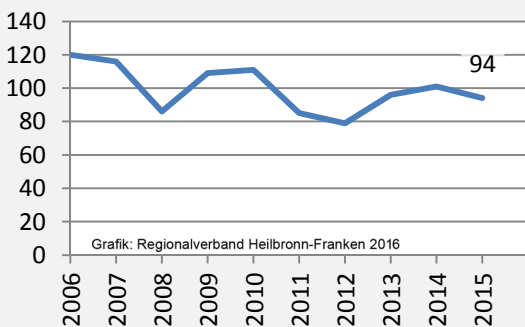

Flein - Bevölkerung

Flein - Beschäftigung

sozialvers. Beschäftigung (SvB) in Flein (2006 bis 2015)

Grafik: Regionalverband Heilbronn-Franken 2016

prozentuale Entwicklung der SvB in Flein (seit 2006)

Grafik: Regionalverband Heilbronn-Franken 2016

■ produzierendes Gewerbe ■ Dienstleistungen

5-Jahres-Wertung (2010 bis 2015):

Beschäftigungsgewinne / -verluste pro 1.000 Beschäftigte

Arbeitslosigkeit in Flein

Arbeitslosigkeit in Flein

■ unter 25 Jahre ■ über 55 Jahre