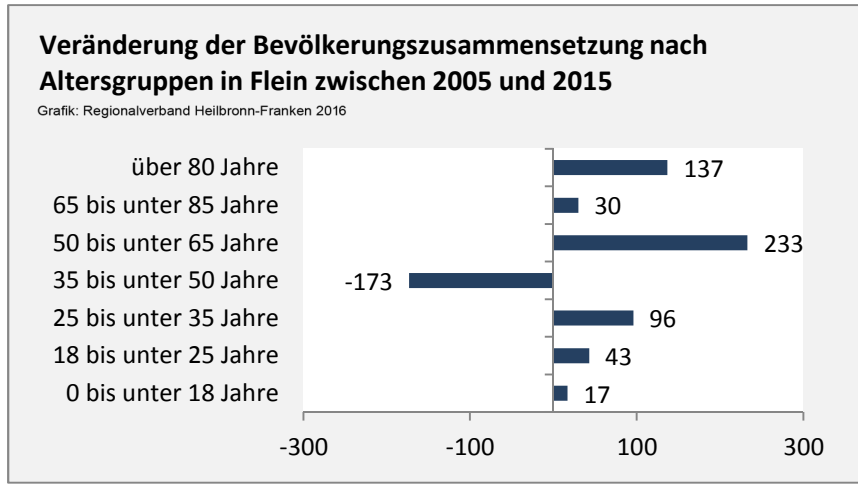

Flein - Bevölkerung

Bevölkerungsstand in Flein (2006 bis 2015)

Grafik: Regionalverband Heilbronn-Franken 2016

Bevölkerungsentwicklung in Flein (seit 2006)

Grafik: Regionalverband Heilbronn-Franken 2016

Geburten und Sterbefälle in Flein

5-Jahres-Wertung (2011-2015): natürliche Bevölkerungsentwicklung pro 1.000 Einwohner

Wanderungssaldi Flein

Grafik: Regionalverband Heilbronn-Franken 2016

5-Jahres-Wertung (2011 - 2015): Wanderungsgewinne bzw. -verluste pro 1.000 Einwohner

Flein - Bevölkerung

Flein - Beschäftigung

sozialvers. Beschäftigung (SvB) in Flein (2006 bis 2015)

Grafik: Regionalverband Heilbronn-Franken 2016

prozentuale Entwicklung der SvB in Flein (seit 2006)

Grafik: Regionalverband Heilbronn-Franken 2016