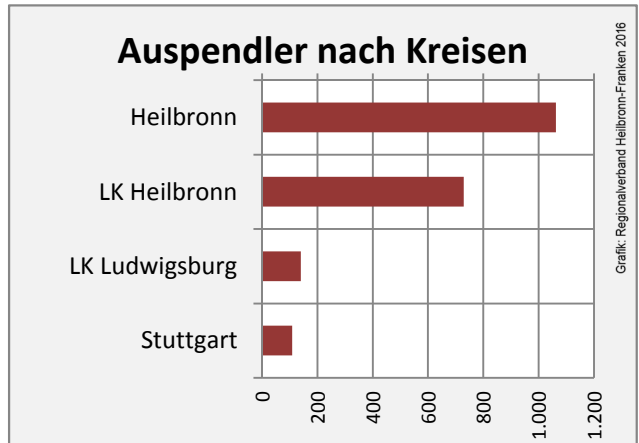

Flein - Bevölkerung

Flein - Beschäftigung

sozialvers. Beschäftigung (SvB) in Flein (2006 bis 2015)

Grafik: Regionalverband Heilbronn-Franken 2016

prozentuale Entwicklung der SvB in Flein (seit 2006)

Grafik: Regionalverband Heilbronn-Franken 2016

■ produzierendes Gewerbe ■ Dienstleistungen

5-Jahres-Wertung (2010 bis 2015):

Beschäftigungsgewinne / -verluste pro 1.000 Beschäftigte

Arbeitslosigkeit in Flein

Arbeitslosigkeit in Flein

■ unter 25 Jahre ■ über 55 Jahre

Grafik: Regionalverband Heilbronn-Franken 2016

Datengrundlage: Statistik der Bundesagentur für Arbeit

Abbildungen und Berechnungen: Regionalverband Heilbronn-Franken

Flein - Pendlerverflechtungen 2015

Pendlersaldo: -1480

Datengrundlage: Statistik der Bundesagentur für Arbeit

Abbildungen: Regionalverband Heilbronn-Franken (keine Berücksichtigung von Werten unter 30)

Flein - Wohnungsbestand und -entwicklung

Datengrundlage: Statistisches Landesamt Baden-Württemberg (ab 2011: Zensus 2011)