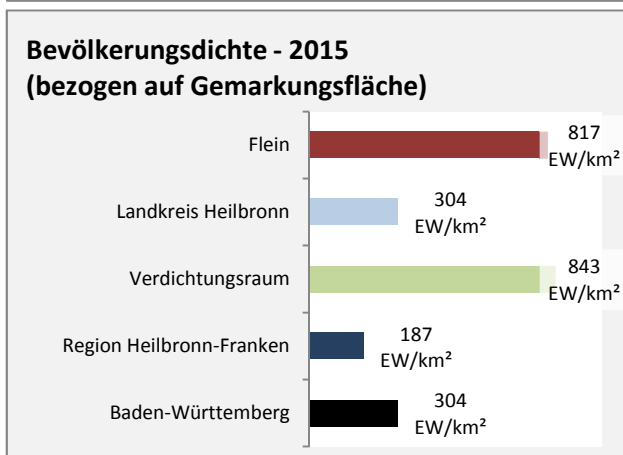

Grafik: Regionalverband Heilbronn-Franken 2016

Datengrundlage: Statistik der Bundesagentur für Arbeit

Abbildungen und Berechnungen: Regionalverband Heilbronn-Franken

Flein - Pendlerverflechtungen 2015

Pendlersaldo: -1480

Datengrundlage: Statistik der Bundesagentur für Arbeit

Abbildungen: Regionalverband Heilbronn-Franken (keine Berücksichtigung von Werten unter 30)

Flein - Wohnungsbestand und -entwicklung

Datengrundlage: Statistisches Landesamt Baden-Württemberg (ab 2011: Zensus 2011)

Abbildungen und Berechnungen: Regionalverband Heilbronn-Franken

Flein - Flächenentwicklung

Datengrundlage: Landesamt für Statistik Baden-Württemberg
 Abbildungen und Berechnungen: Regionalverband Heilbronn-Franken