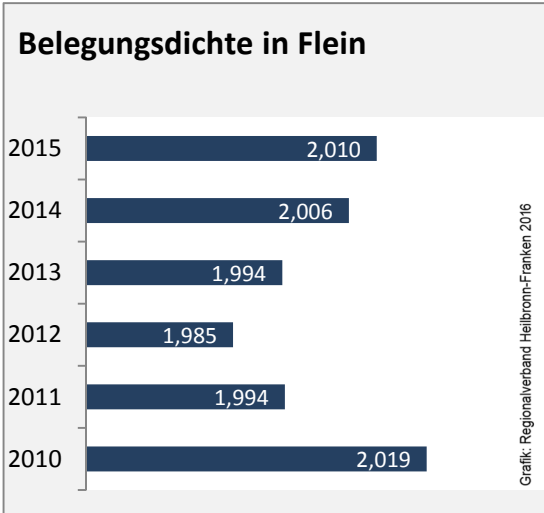

Flein - Bevölkerung

Flein - Beschäftigung

sozialvers. Beschäftigung (SvB) in Flein (2006 bis 2015)

Grafik: Regionalverband Heilbronn-Franken 2016

prozentuale Entwicklung der SvB in Flein (seit 2006)

Grafik: Regionalverband Heilbronn-Franken 2016

Grafik: Regionalverband Heilbronn-Franken 2016

Datengrundlage: Statistik der Bundesagentur für Arbeit

Abbildungen und Berechnungen: Regionalverband Heilbronn-Franken

Flein - Pendlerverflechtungen 2015

Pendlersaldo: -1480

Datengrundlage: Statistik der Bundesagentur für Arbeit

Abbildungen: Regionalverband Heilbronn-Franken (keine Berücksichtigung von Werten unter 30)

Flein - Wohnungsbestand und -entwicklung

Datengrundlage: Statistisches Landesamt Baden-Württemberg (ab 2011: Zensus 2011)