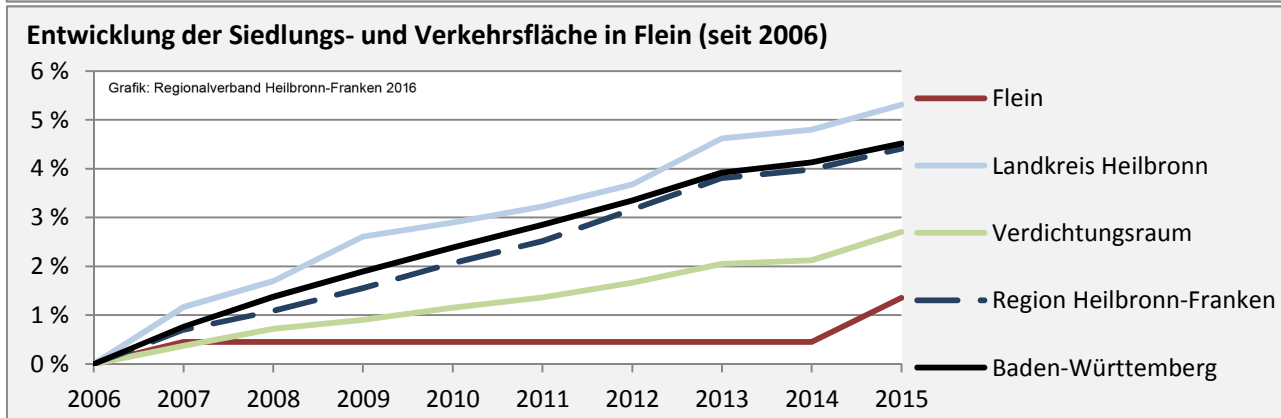

Flein - Flächenentwicklung

Datengrundlage: Landesamt für Statistik Baden-Württemberg
Abbildungen und Berechnungen: Regionalverband Heilbronn-Franken