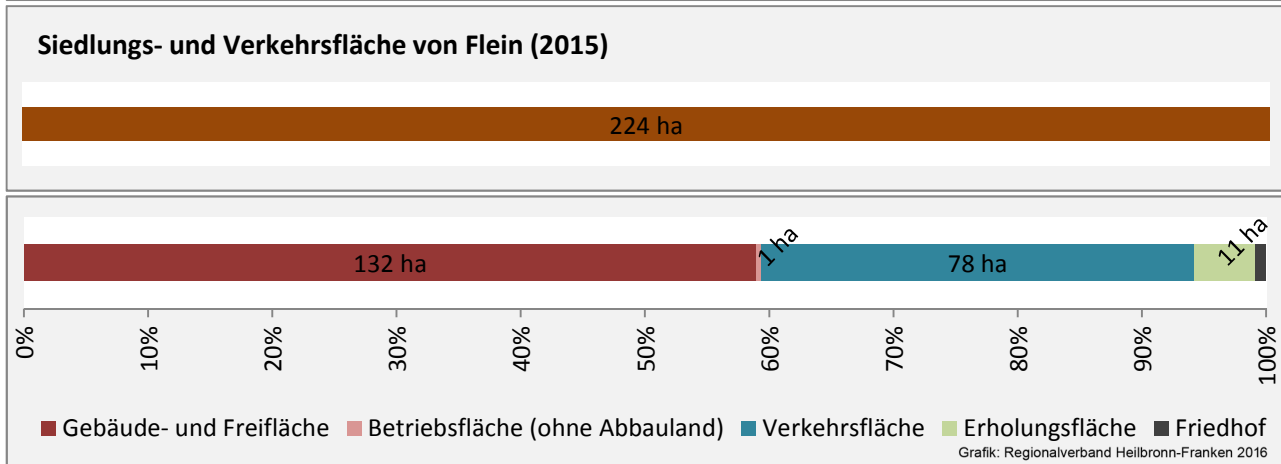

Grafik: Regionalverband Heilbronn-Franken 2016

Datengrundlage: Statistik der Bundesagentur für Arbeit

Abbildungen und Berechnungen: Regionalverband Heilbronn-Franken

Flein - Pendlerverflechtungen 2015

Pendlersaldo: -1480

Datengrundlage: Statistik der Bundesagentur für Arbeit

Abbildungen: Regionalverband Heilbronn-Franken (keine Berücksichtigung von Werten unter 30)

Flein - Wohnungsbestand und -entwicklung

Datengrundlage: Statistisches Landesamt Baden-Württemberg (ab 2011: Zensus 2011)

Abbildungen und Berechnungen: Regionalverband Heilbronn-Franken

Flein - Flächenentwicklung

Datengrundlage: Landesamt für Statistik Baden-Württemberg
 Abbildungen und Berechnungen: Regionalverband Heilbronn-Franken