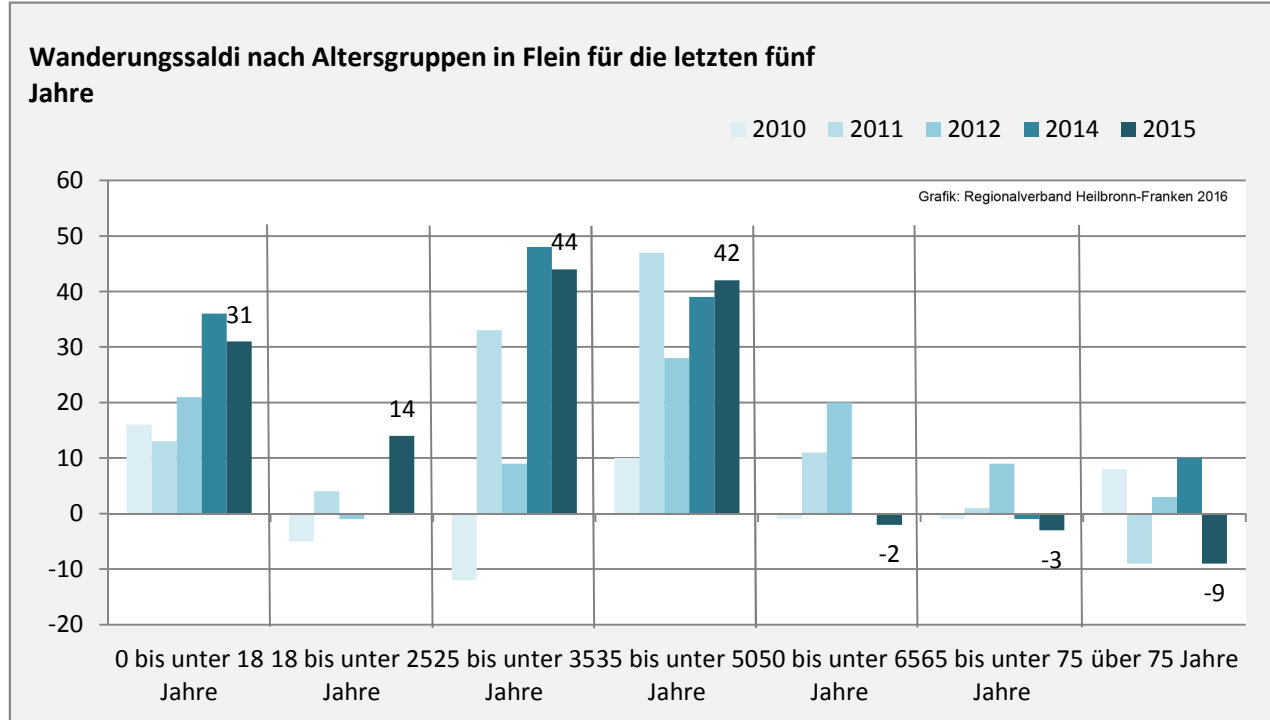

Flein - Bevölkerung

Bevölkerungsstand in Flein (2006 bis 2015)

Grafik: Regionalverband Heilbronn-Franken 2016

Bevölkerungsentwicklung in Flein (seit 2006)

Grafik: Regionalverband Heilbronn-Franken 2016

Geburten und Sterbefälle in Flein

5-Jahres-Wertung (2011-2015): natürliche Bevölkerungsentwicklung pro 1.000 Einwohner

Wanderungssaldi Flein

Grafik: Regionalverband Heilbronn-Franken 2016

5-Jahres-Wertung (2011 - 2015): Wanderungsgewinne bzw. -verluste pro 1.000 Einwohner

Flein - Bevölkerung

Flein - Beschäftigung

sozialvers. Beschäftigung (SvB) in Flein (2006 bis 2015)

Grafik: Regionalverband Heilbronn-Franken 2016

prozentuale Entwicklung der SvB in Flein (seit 2006)

Grafik: Regionalverband Heilbronn-Franken 2016