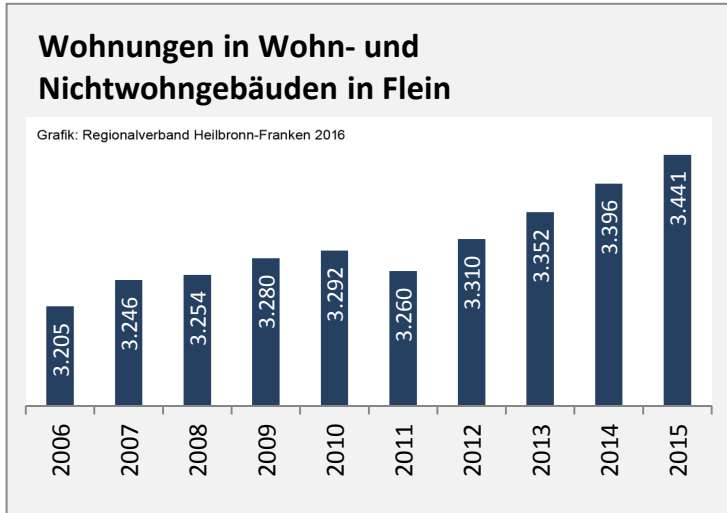

Grafik: Regionalverband Heilbronn-Franken 2016

Datengrundlage: Statistik der Bundesagentur für Arbeit

Abbildungen und Berechnungen: Regionalverband Heilbronn-Franken

Flein - Pendlerverflechtungen 2015

Pendlersaldo: -1480

Datengrundlage: Statistik der Bundesagentur für Arbeit

Abbildungen: Regionalverband Heilbronn-Franken (keine Berücksichtigung von Werten unter 30)

Flein - Wohnungsbestand und -entwicklung

Datengrundlage: Statistisches Landesamt Baden-Württemberg (ab 2011: Zensus 2011)