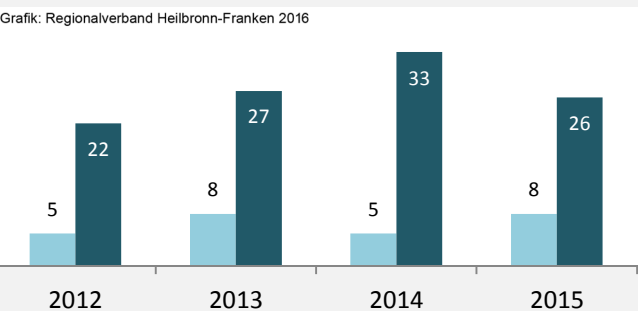

Flein - Bevölkerung

Flein - Beschäftigung

sozialvers. Beschäftigung (SvB) in Flein (2006 bis 2015)

Grafik: Regionalverband Heilbronn-Franken 2016

prozentuale Entwicklung der SvB in Flein (seit 2006)

Grafik: Regionalverband Heilbronn-Franken 2016

■ produzierendes Gewerbe ■ Dienstleistungen

5-Jahres-Wertung (2010 bis 2015):

Beschäftigungsgewinne / -verluste pro 1.000 Beschäftigte

Arbeitslosigkeit in Flein

Arbeitslosigkeit in Flein

■ unter 25 Jahre ■ über 55 Jahre

Grafik: Regionalverband Heilbronn-Franken 2016

Datengrundlage: Statistik der Bundesagentur für Arbeit

Abbildungen und Berechnungen: Regionalverband Heilbronn-Franken

Flein - Pendlerverflechtungen 2015

Pendlersaldo: -1480