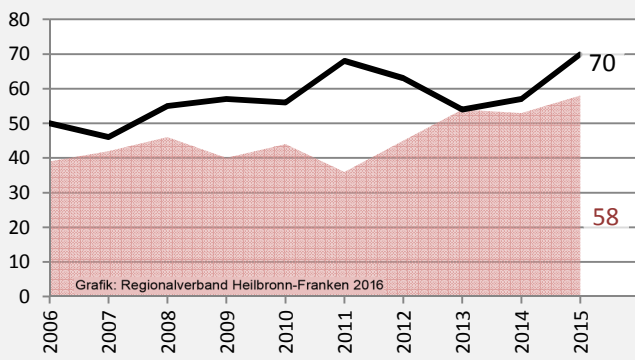

Flein - Bevölkerung

Bevölkerungsstand in Flein (2006 bis 2015)

Grafik: Regionalverband Heilbronn-Franken 2016

Bevölkerungsentwicklung in Flein (seit 2006)

Grafik: Regionalverband Heilbronn-Franken 2016

Geburten und Sterbefälle in Flein

5-Jahres-Wertung (2011-2015): natürliche Bevölkerungsentwicklung pro 1.000 Einwohner

Wanderungssaldi Flein

Grafik: Regionalverband Heilbronn-Franken 2016

5-Jahres-Wertung (2011 - 2015): Wanderungsgewinne bzw. -verluste pro 1.000 Einwohner