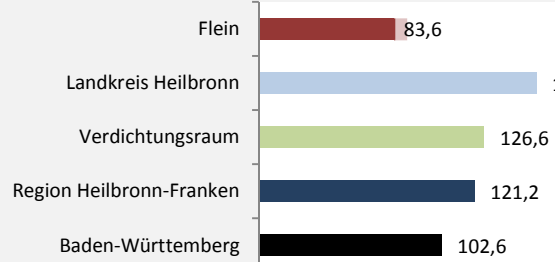

5-Jahres-Wertung (2010 bis 2015):

Beschäftigungsgewinne / -verluste pro 1.000 Beschäftigte