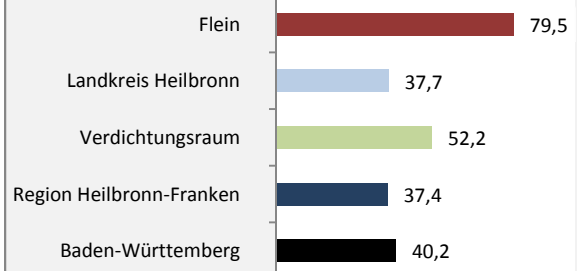

Flein - Bevölkerung

Bevölkerungsstand in Flein (2006 bis 2015)

Grafik: Regionalverband Heilbronn-Franken 2016

Bevölkerungsentwicklung in Flein (seit 2006)

Grafik: Regionalverband Heilbronn-Franken 2016

Geburten und Sterbefälle in Flein

5-Jahres-Wertung (2011-2015): natürliche Bevölkerungsentwicklung pro 1.000 Einwohner

Wanderungssaldi Flein

Grafik: Regionalverband Heilbronn-Franken 2016

5-Jahres-Wertung (2011 - 2015): Wanderungsgewinne bzw. -verluste pro 1.000 Einwohner

Flein - Bevölkerung

Flein - Beschäftigung

sozialvers. Beschäftigung (SvB) in Flein (2006 bis 2015)

Grafik: Regionalverband Heilbronn-Franken 2016

prozentuale Entwicklung der SvB in Flein (seit 2006)

Grafik: Regionalverband Heilbronn-Franken 2016