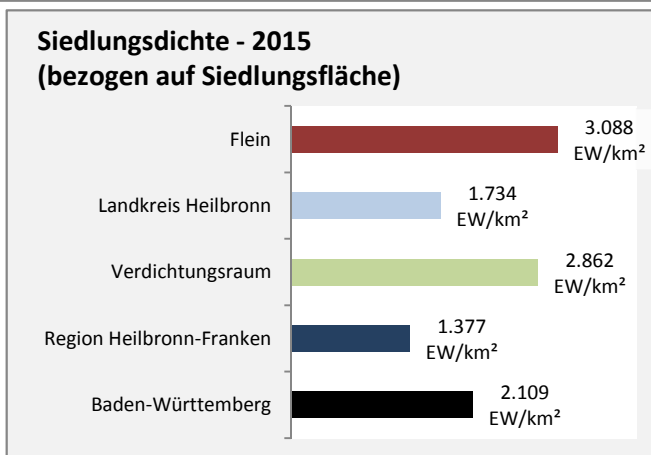

Grafik: Regionalverband Heilbronn-Franken 2016

Datengrundlage: Statistik der Bundesagentur für Arbeit

Abbildungen und Berechnungen: Regionalverband Heilbronn-Franken

Flein - Pendlerverflechtungen 2015

Pendlersaldo: -1480

Datengrundlage: Statistik der Bundesagentur für Arbeit

Abbildungen: Regionalverband Heilbronn-Franken (keine Berücksichtigung von Werten unter 30)

Flein - Wohnungsbestand und -entwicklung

Datengrundlage: Statistisches Landesamt Baden-Württemberg (ab 2011: Zensus 2011)

Abbildungen und Berechnungen: Regionalverband Heilbronn-Franken

Flein - Flächenentwicklung

Datengrundlage: Landesamt für Statistik Baden-Württemberg
 Abbildungen und Berechnungen: Regionalverband Heilbronn-Franken