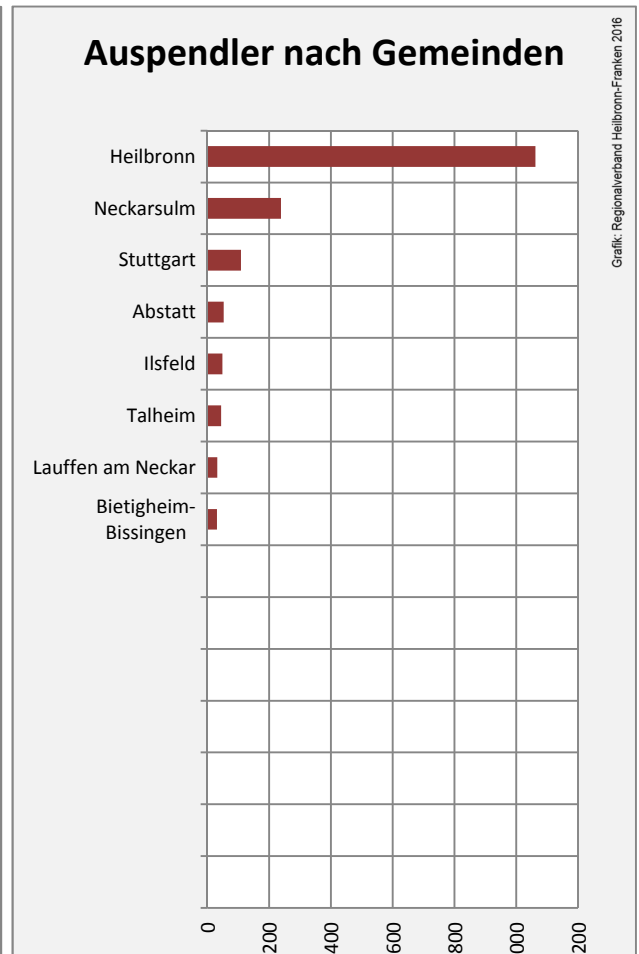

Flein - Bevölkerung

Flein - Beschäftigung

sozialvers. Beschäftigung (SvB) in Flein (2006 bis 2015)

Grafik: Regionalverband Heilbronn-Franken 2016

prozentuale Entwicklung der SvB in Flein (seit 2006)

Grafik: Regionalverband Heilbronn-Franken 2016

Grafik: Regionalverband Heilbronn-Franken 2016

Datengrundlage: Statistik der Bundesagentur für Arbeit

Abbildungen und Berechnungen: Regionalverband Heilbronn-Franken

Flein - Pendlerverflechtungen 2015

Pendlersaldo: -1480

Datengrundlage: Statistik der Bundesagentur für Arbeit

Abbildungen: Regionalverband Heilbronn-Franken (keine Berücksichtigung von Werten unter 30)

Flein - Wohnungsbestand und -entwicklung

Datengrundlage: Statistisches Landesamt Baden-Württemberg (ab 2011: Zensus 2011)