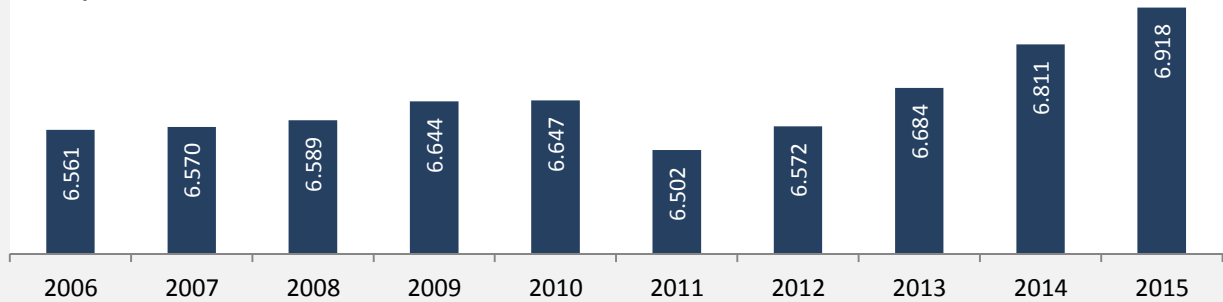

Flein - Bevölkerung

Bevölkerungsstand in Flein (2006 bis 2015)

Grafik: Regionalverband Heilbronn-Franken 2016

Bevölkerungsentwicklung in Flein (seit 2006)

Grafik: Regionalverband Heilbronn-Franken 2016

Geburten und Sterbefälle in Flein

5-Jahres-Wertung (2011-2015): natürliche Bevölkerungsentwicklung pro 1.000 Einwohner

Wanderungssaldi Flein

Grafik: Regionalverband Heilbronn-Franken 2016

5-Jahres-Wertung (2011 - 2015): Wanderungsgewinne bzw. -verluste pro 1.000 Einwohner

Flein - Bevölkerung

Flein - Beschäftigung

sozialvers. Beschäftigung (SvB) in Flein (2006 bis 2015)

Grafik: Regionalverband Heilbronn-Franken 2016

prozentuale Entwicklung der SvB in Flein (seit 2006)

Grafik: Regionalverband Heilbronn-Franken 2016