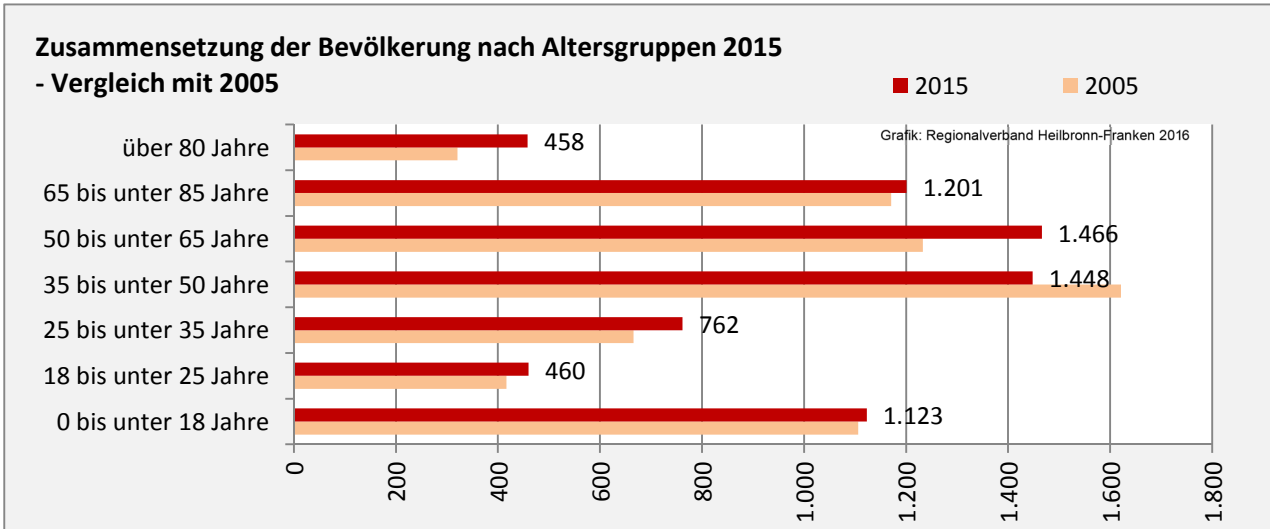

Flein - Bevölkerung

Bevölkerungsstand in Flein (2006 bis 2015)

Grafik: Regionalverband Heilbronn-Franken 2016

Bevölkerungsentwicklung in Flein (seit 2006)

Grafik: Regionalverband Heilbronn-Franken 2016

Geburten und Sterbefälle in Flein

5-Jahres-Wertung (2011-2015): natürliche Bevölkerungsentwicklung pro 1.000 Einwohner

Wanderungssaldi Flein

Grafik: Regionalverband Heilbronn-Franken 2016

5-Jahres-Wertung (2011 - 2015): Wanderungsgewinne bzw. -verluste pro 1.000 Einwohner

Flein - Bevölkerung

Flein - Beschäftigung

sozialvers. Beschäftigung (SvB) in Flein (2006 bis 2015)

Grafik: Regionalverband Heilbronn-Franken 2016

prozentuale Entwicklung der SvB in Flein (seit 2006)

Grafik: Regionalverband Heilbronn-Franken 2016