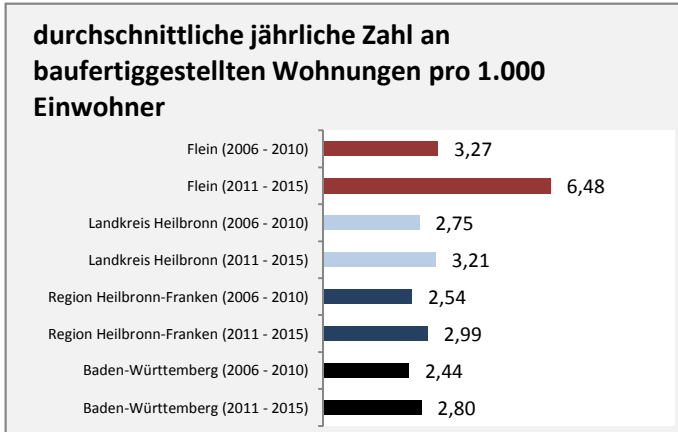

Flein - Bevölkerung

Flein - Beschäftigung

sozialvers. Beschäftigung (SvB) in Flein (2006 bis 2015)

Grafik: Regionalverband Heilbronn-Franken 2016

prozentuale Entwicklung der SvB in Flein (seit 2006)

Grafik: Regionalverband Heilbronn-Franken 2016

■ produzierendes Gewerbe ■ Dienstleistungen

5-Jahres-Wertung (2010 bis 2015):

Beschäftigungsgewinne / -verluste pro 1.000 Beschäftigte

Arbeitslosigkeit in Flein

Arbeitslosigkeit in Flein

■ unter 25 Jahre ■ über 55 Jahre

Grafik: Regionalverband Heilbronn-Franken 2016

Datengrundlage: Statistik der Bundesagentur für Arbeit

Abbildungen und Berechnungen: Regionalverband Heilbronn-Franken

Flein - Pendlerverflechtungen 2015

Pendlersaldo: -1480

Datengrundlage: Statistik der Bundesagentur für Arbeit

Abbildungen: Regionalverband Heilbronn-Franken (keine Berücksichtigung von Werten unter 30)

Flein - Wohnungsbestand und -entwicklung

Datengrundlage: Statistisches Landesamt Baden-Württemberg (ab 2011: Zensus 2011)