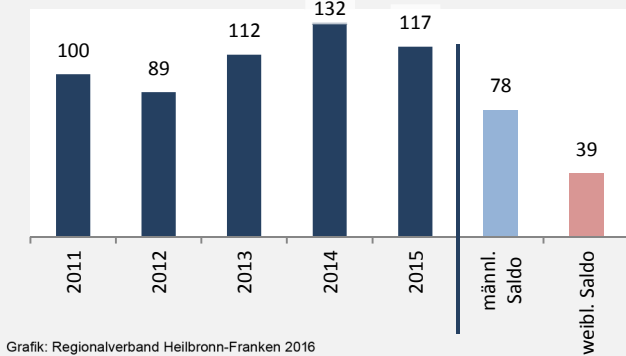

Flein - Bevölkerung

Bevölkerungsstand in Flein (2006 bis 2015)

Grafik: Regionalverband Heilbronn-Franken 2016

Bevölkerungsentwicklung in Flein (seit 2006)

Grafik: Regionalverband Heilbronn-Franken 2016

Geburten und Sterbefälle in Flein

5-Jahres-Wertung (2011-2015): natürliche Bevölkerungsentwicklung pro 1.000 Einwohner

Wanderungssaldi Flein

Grafik: Regionalverband Heilbronn-Franken 2016

5-Jahres-Wertung (2011 - 2015): Wanderungsgewinne bzw. -verluste pro 1.000 Einwohner