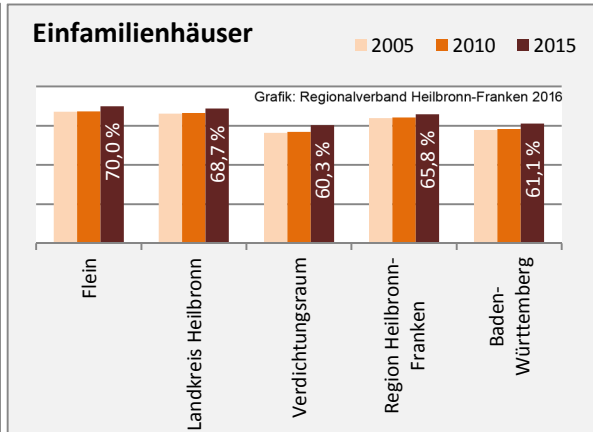

Flein - Bevölkerung

Flein - Beschäftigung

sozialvers. Beschäftigung (SvB) in Flein (2006 bis 2015)

Grafik: Regionalverband Heilbronn-Franken 2016

prozentuale Entwicklung der SvB in Flein (seit 2006)

Grafik: Regionalverband Heilbronn-Franken 2016

■ produzierendes Gewerbe ■ Dienstleistungen

5-Jahres-Wertung (2010 bis 2015):

Beschäftigungsgewinne / -verluste pro 1.000 Beschäftigte

Arbeitslosigkeit in Flein

Arbeitslosigkeit in Flein

■ unter 25 Jahre ■ über 55 Jahre

Grafik: Regionalverband Heilbronn-Franken 2016

Datengrundlage: Statistik der Bundesagentur für Arbeit

Abbildungen und Berechnungen: Regionalverband Heilbronn-Franken

Flein - Pendlerverflechtungen 2015

Pendlersaldo: -1480

Datengrundlage: Statistik der Bundesagentur für Arbeit

Abbildungen: Regionalverband Heilbronn-Franken (keine Berücksichtigung von Werten unter 30)

Flein - Wohnungsbestand und -entwicklung

Datengrundlage: Statistisches Landesamt Baden-Württemberg (ab 2011: Zensus 2011)