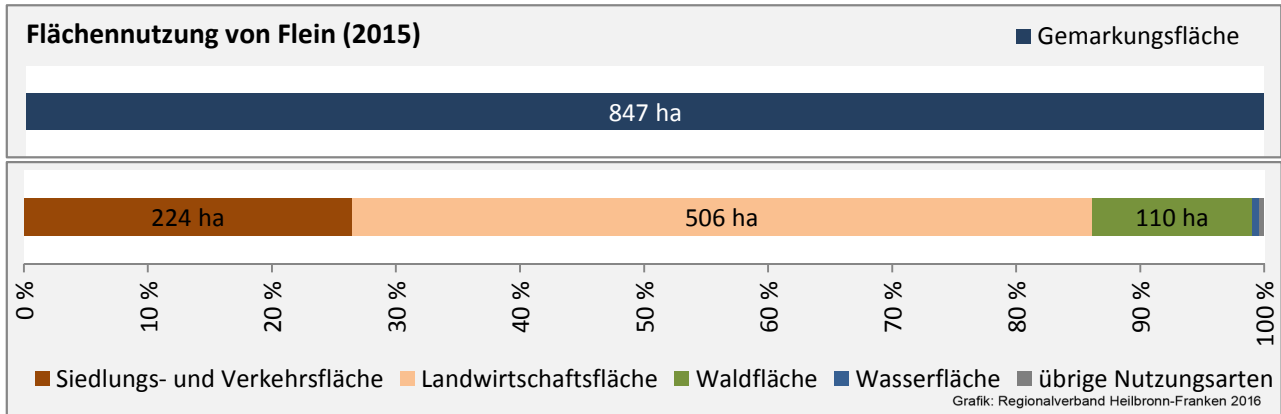

Grafik: Regionalverband Heilbronn-Franken 2016

Datengrundlage: Statistik der Bundesagentur für Arbeit

Abbildungen und Berechnungen: Regionalverband Heilbronn-Franken

Flein - Pendlerverflechtungen 2015

Pendlersaldo: -1480

Datengrundlage: Statistik der Bundesagentur für Arbeit

Abbildungen: Regionalverband Heilbronn-Franken (keine Berücksichtigung von Werten unter 30)

Flein - Wohnungsbestand und -entwicklung

Datengrundlage: Statistisches Landesamt Baden-Württemberg (ab 2011: Zensus 2011)

Abbildungen und Berechnungen: Regionalverband Heilbronn-Franken

Flein - Flächenentwicklung

Datengrundlage: Landesamt für Statistik Baden-Württemberg
 Abbildungen und Berechnungen: Regionalverband Heilbronn-Franken