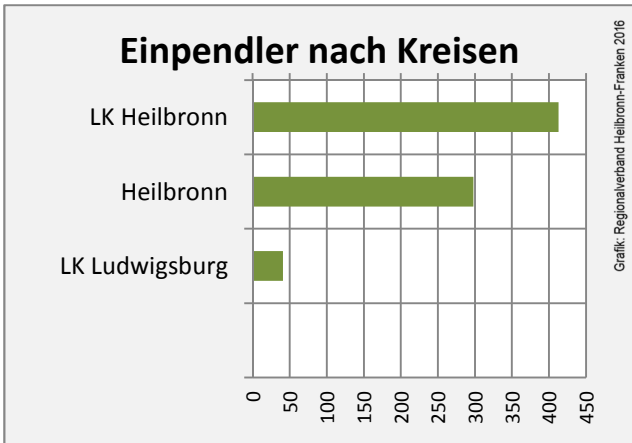

Flein - Bevölkerung

Flein - Beschäftigung

sozialvers. Beschäftigung (SvB) in Flein (2006 bis 2015)

Grafik: Regionalverband Heilbronn-Franken 2016

prozentuale Entwicklung der SvB in Flein (seit 2006)

Grafik: Regionalverband Heilbronn-Franken 2016

Grafik: Regionalverband Heilbronn-Franken 2016

Datengrundlage: Statistik der Bundesagentur für Arbeit

Abbildungen und Berechnungen: Regionalverband Heilbronn-Franken

Flein - Pendlerverflechtungen 2015

Pendlersaldo: -1480

Datengrundlage: Statistik der Bundesagentur für Arbeit

Abbildungen: Regionalverband Heilbronn-Franken (keine Berücksichtigung von Werten unter 30)

Flein - Wohnungsbestand und -entwicklung

Datengrundlage: Statistisches Landesamt Baden-Württemberg (ab 2011: Zensus 2011)