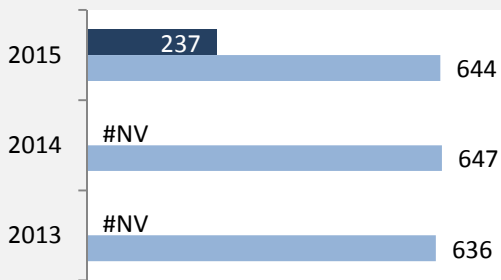

5-Jahres-Wertung (2011-2015): natürliche Bevölkerungsentwicklung pro 1.000 Einwohner

Wanderungssaldi Flein

Grafik: Regionalverband Heilbronn-Franken 2016

5-Jahres-Wertung (2011 - 2015): Wanderungsgewinne bzw. -verluste pro 1.000 Einwohner

Flein - Bevölkerung

Flein - Beschäftigung

sozialvers. Beschäftigung (SvB) in Flein (2006 bis 2015)

Grafik: Regionalverband Heilbronn-Franken 2016

prozentuale Entwicklung der SvB in Flein (seit 2006)

Grafik: Regionalverband Heilbronn-Franken 2016

■ produzierendes Gewerbe ■ Dienstleistungen

5-Jahres-Wertung (2010 bis 2015):

Beschäftigungsgewinne / -verluste pro 1.000 Beschäftigte

Arbeitslosigkeit in Flein

Arbeitslosigkeit in Flein

■ unter 25 Jahre ■ über 55 Jahre