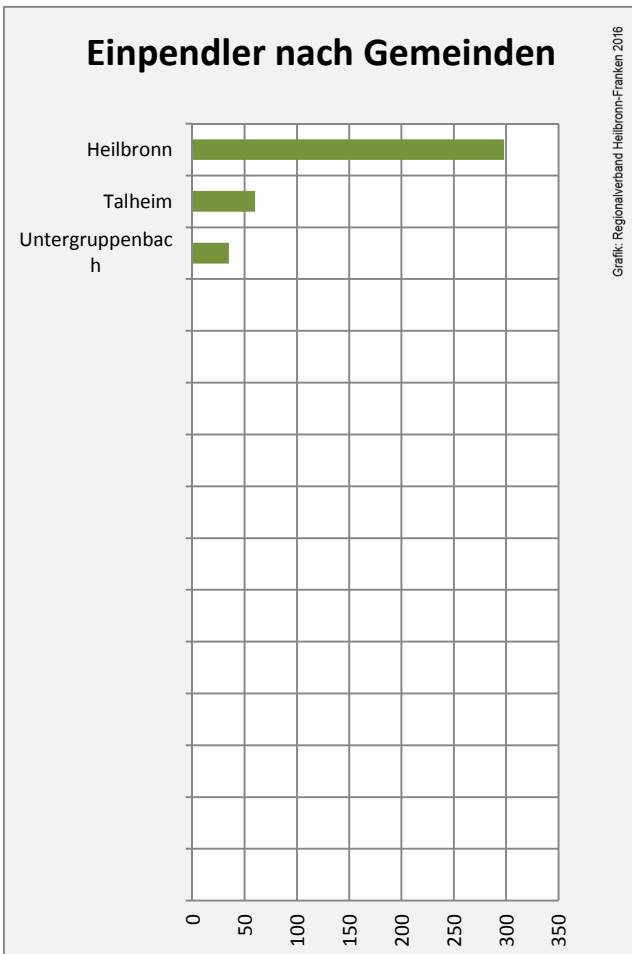

Grafik: Regionalverband Heilbronn-Franken 2016

Datengrundlage: Statistik der Bundesagentur für Arbeit

Abbildungen und Berechnungen: Regionalverband Heilbronn-Franken

Flein - Pendlerverflechtungen 2015

Pendlersaldo: -1480

Datengrundlage: Statistik der Bundesagentur für Arbeit

Abbildungen: Regionalverband Heilbronn-Franken (keine Berücksichtigung von Werten unter 30)

Flein - Wohnungsbestand und -entwicklung

Datengrundlage: Statistisches Landesamt Baden-Württemberg (ab 2011: Zensus 2011)