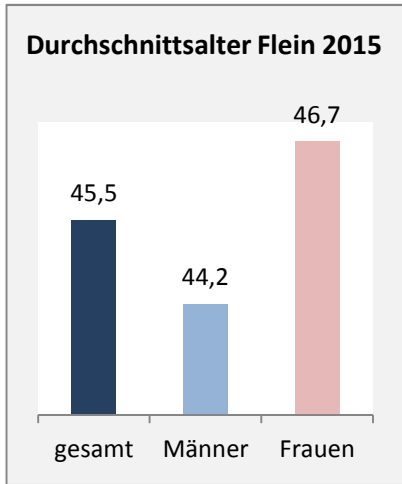

Flein - Bevölkerung

Bevölkerungsstand in Flein (2006 bis 2015)

Grafik: Regionalverband Heilbronn-Franken 2016

Bevölkerungsentwicklung in Flein (seit 2006)

Grafik: Regionalverband Heilbronn-Franken 2016

Geburten und Sterbefälle in Flein

5-Jahres-Wertung (2011-2015): natürliche Bevölkerungsentwicklung pro 1.000 Einwohner

Wanderungssaldi Flein

Grafik: Regionalverband Heilbronn-Franken 2016

5-Jahres-Wertung (2011 - 2015): Wanderungsgewinne bzw. -verluste pro 1.000 Einwohner

Flein - Bevölkerung

Flein - Beschäftigung

sozialvers. Beschäftigung (SvB) in Flein (2006 bis 2015)

Grafik: Regionalverband Heilbronn-Franken 2016

prozentuale Entwicklung der SvB in Flein (seit 2006)

Grafik: Regionalverband Heilbronn-Franken 2016