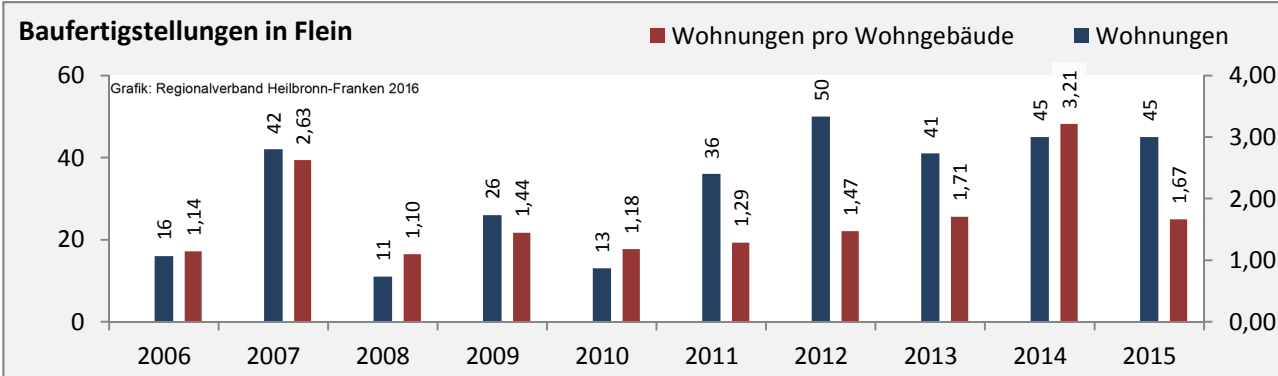

Grafik: Regionalverband Heilbronn-Franken 2016

Datengrundlage: Statistik der Bundesagentur für Arbeit

Abbildungen und Berechnungen: Regionalverband Heilbronn-Franken

Flein - Pendlerverflechtungen 2015

Pendlersaldo: -1480

Datengrundlage: Statistik der Bundesagentur für Arbeit

Abbildungen: Regionalverband Heilbronn-Franken (keine Berücksichtigung von Werten unter 30)

Flein - Wohnungsbestand und -entwicklung

Datengrundlage: Statistisches Landesamt Baden-Württemberg (ab 2011: Zensus 2011)