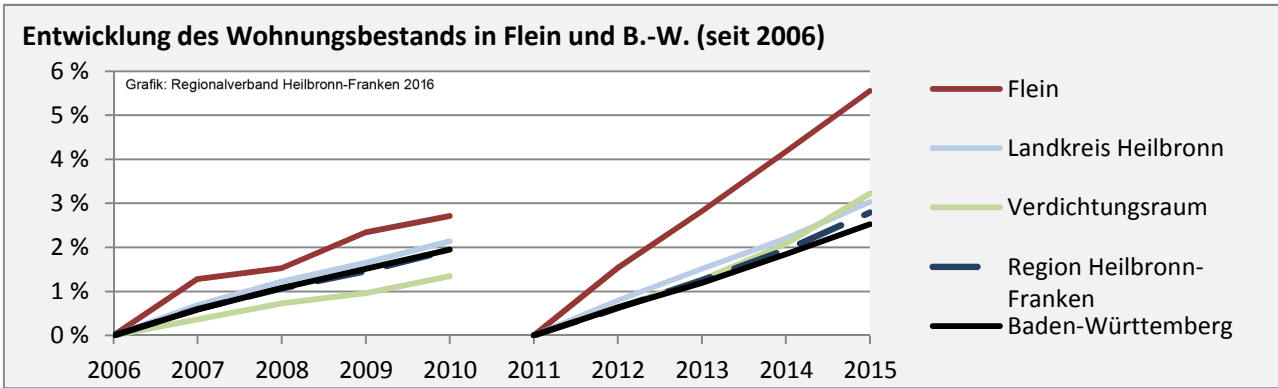

Grafik: Regionalverband Heilbronn-Franken 2016

Datengrundlage: Statistik der Bundesagentur für Arbeit

Abbildungen und Berechnungen: Regionalverband Heilbronn-Franken

Flein - Pendlerverflechtungen 2015

Pendlersaldo: -1480

Datengrundlage: Statistik der Bundesagentur für Arbeit

Abbildungen: Regionalverband Heilbronn-Franken (keine Berücksichtigung von Werten unter 30)

Flein - Wohnungsbestand und -entwicklung

Datengrundlage: Statistisches Landesamt Baden-Württemberg (ab 2011: Zensus 2011)