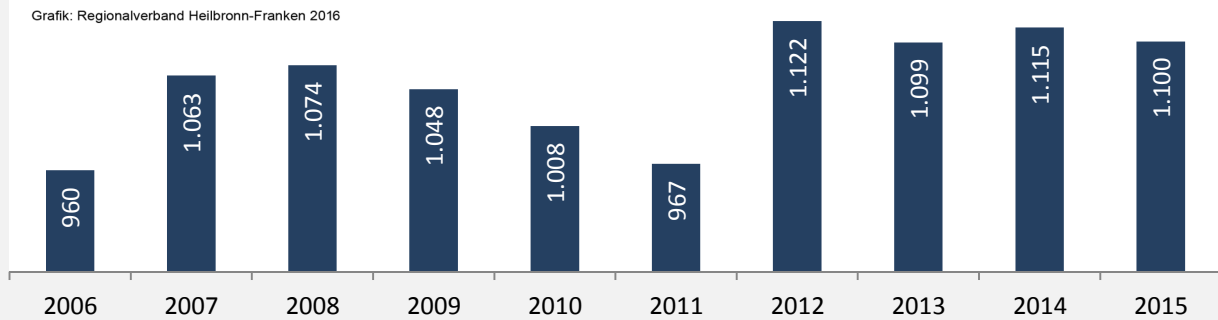

5-Jahres-Wertung (2011-2015): natürliche Bevölkerungsentwicklung pro 1.000 Einwohner

Wanderungssaldi Flein

Grafik: Regionalverband Heilbronn-Franken 2016

5-Jahres-Wertung (2011 - 2015): Wanderungsgewinne bzw. -verluste pro 1.000 Einwohner

Flein - Bevölkerung

Flein - Beschäftigung

sozialvers. Beschäftigung (SvB) in Flein (2006 bis 2015)

Grafik: Regionalverband Heilbronn-Franken 2016

prozentuale Entwicklung der SvB in Flein (seit 2006)

Grafik: Regionalverband Heilbronn-Franken 2016