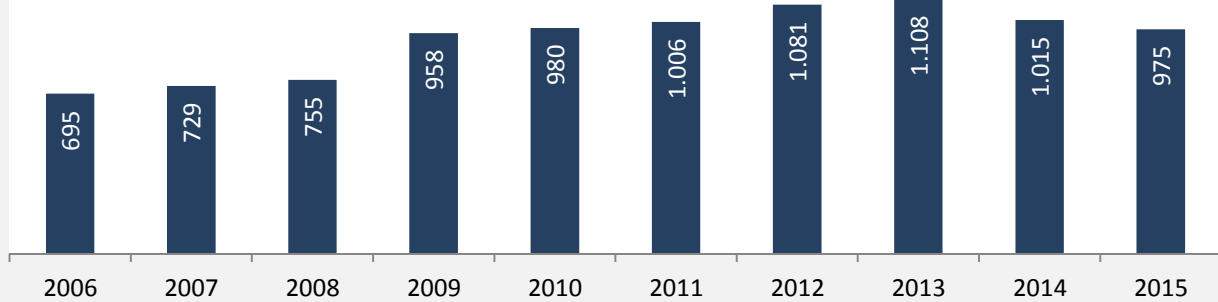

Grünsfeld - Bevölkerung

Bevölkerungsstand in Grünsfeld (2006 bis 2015)

Bevölkerungsentwicklung in Grünsfeld (seit 2006)

5-Jahres-Wertung (2011-2015): natürliche Bevölkerungsentwicklung pro 1.000 Einwohner

Grünsfeld - Bevölkerung

**Zusammensetzung der Bevölkerung nach Altersgruppen 2015
- Vergleich mit 2005**

**Durchschnittsalter Grünsfeld
2015**

**Veränderung der Bevölkerungszusammensetzung nach
Altersgruppen in Grünsfeld zwischen 2005 und 2015**

Gratik: Regionalverband Heilbronn-Franken 2016

**Wanderungssaldi nach Altersgruppen in Grünsfeld für die letzten
fünf Jahre**

Datengrundlage: Landesamt für Statistik Baden-Württemberg

Abbildungen und Berechnungen: Regionalverband Heilbronn-Franken

Grünsfeld - Beschäftigung

sozialvers. Beschäftigung (SvB) in Grünsfeld (2006 bis 2015)

Grafik: Regionalverband Heilbronn-Franken 2016

prozentuale Entwicklung der SvB in Grünsfeld (seit 2006)

Grafik: Regionalverband Heilbronn-Franken 2016