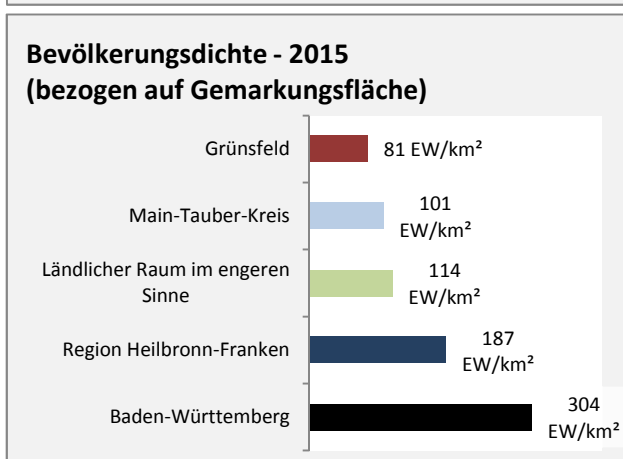

Grünsfeld - Flächenentwicklung

Datengrundlage: Landesamt für Statistik Baden-Württemberg

Abbildungen und Berechnungen: Regionalverband Heilbronn-Franken