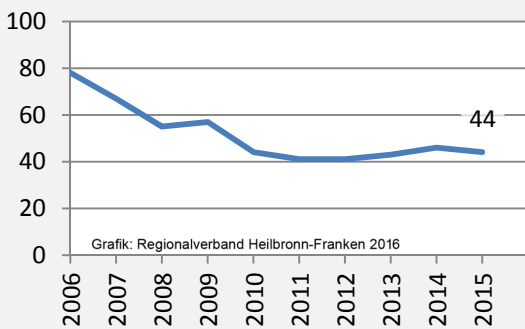

Grünsfeld - Beschäftigung

sozialvers. Beschäftigung (SvB) in Grünsfeld (2006 bis 2015)

Grafik: Regionalverband Heilbronn-Franken 2016

prozentuale Entwicklung der SvB in Grünsfeld (seit 2006)

Grafik: Regionalverband Heilbronn-Franken 2016

■ produzierendes Gewerbe ■ Dienstleistungen

5-Jahres-Wertung (2010 bis 2015):

Beschäftigungsgewinne / -verluste pro 1.000 Beschäftigte

Arbeitslosigkeit in Grünsfeld

Arbeitslosigkeit in Grünsfeld

■ unter 25 Jahren ■ über 55 Jahre