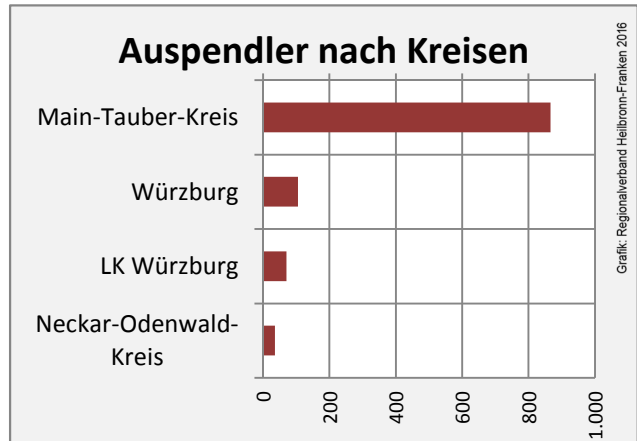

Grünsfeld - Beschäftigung

sozialvers. Beschäftigung (SvB) in Grünsfeld (2006 bis 2015)

Grafik: Regionalverband Heilbronn-Franken 2016

prozentuale Entwicklung der SvB in Grünsfeld (seit 2006)

Grafik: Regionalverband Heilbronn-Franken 2016

Grafik: Regionalverband Heilbronn-Franken 2016

Datengrundlage: Statistik der Bundesagentur für Arbeit

Abbildungen und Berechnungen: Regionalverband Heilbronn-Franken

Grünsfeld - Pendlerverflechtungen 2015

Pendlersaldo: -530

Datengrundlage: Statistik der Bundesagentur für Arbeit

Abbildungen: Regionalverband Heilbronn-Franken (keine Berücksichtigung von Werten unter 30)

Grünsfeld - Wohnungsbestand und -entwicklung