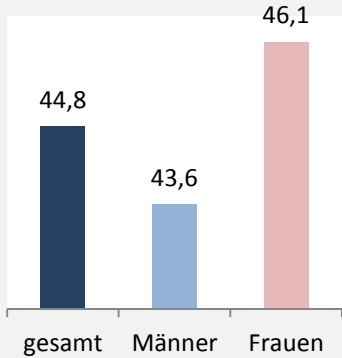

Grünsfeld - Bevölkerung

Bevölkerungsstand in Grünsfeld (2006 bis 2015)

Bevölkerungsentwicklung in Grünsfeld (seit 2006)

5-Jahres-Wertung (2011-2015): natürliche Bevölkerungsentwicklung pro 1.000 Einwohner

Wanderungssaldi Grünsfeld

5-Jahres-Wertung (2011 - 2015): Wanderungsgewinne bzw. -verluste pro 1.000 Einwohner

Datengrundlage: Landesamt für Statistik Baden-Württemberg

Abbildungen und Berechnungen: Regionalverband Heilbronn-Franken

Grünsfeld - Bevölkerung

**Zusammensetzung der Bevölkerung nach Altersgruppen 2015
- Vergleich mit 2005**

**Durchschnittsalter Grünsfeld
2015**

**Veränderung der Bevölkerungszusammensetzung nach
Altersgruppen in Grünsfeld zwischen 2005 und 2015**