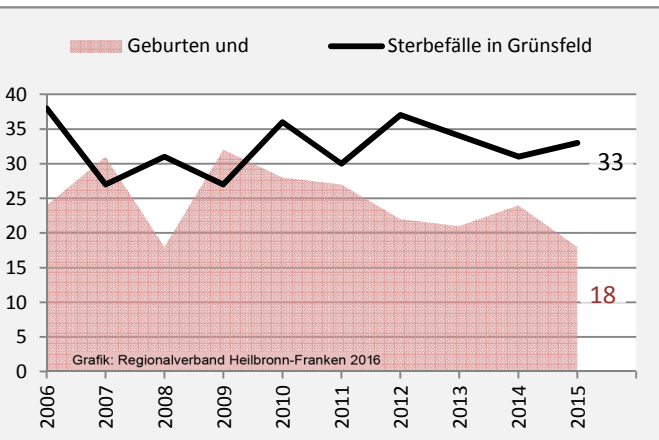

Grünsfeld - Bevölkerung

Bevölkerungsstand in Grünsfeld (2006 bis 2015)

Bevölkerungsentwicklung in Grünsfeld (seit 2006)

5-Jahres-Wertung (2011-2015): natürliche Bevölkerungsentwicklung pro 1.000 Einwohner

Grünsfeld - Bevölkerung

**Zusammensetzung der Bevölkerung nach Altersgruppen 2015
- Vergleich mit 2005**

**Durchschnittsalter Grünsfeld
2015**

**Veränderung der Bevölkerungszusammensetzung nach
Altersgruppen in Grünsfeld zwischen 2005 und 2015**