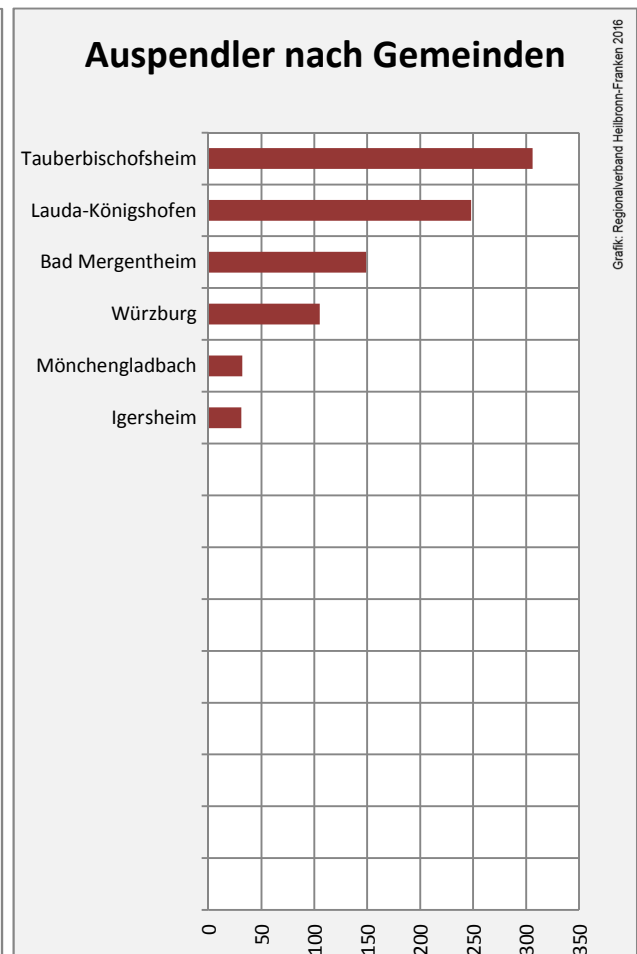

Grünsfeld - Bevölkerung

**Zusammensetzung der Bevölkerung nach Altersgruppen 2015
- Vergleich mit 2005**

**Durchschnittsalter Grünsfeld
2015**

**Veränderung der Bevölkerungszusammensetzung nach
Altersgruppen in Grünsfeld zwischen 2005 und 2015**

Grünsfeld - Beschäftigung

sozialvers. Beschäftigung (SvB) in Grünsfeld (2006 bis 2015)

Grafik: Regionalverband Heilbronn-Franken 2016

prozentuale Entwicklung der SvB in Grünsfeld (seit 2006)

Grafik: Regionalverband Heilbronn-Franken 2016

Grafik: Regionalverband Heilbronn-Franken 2016

Datengrundlage: Statistik der Bundesagentur für Arbeit

Abbildungen und Berechnungen: Regionalverband Heilbronn-Franken

Grünsfeld - Pendlerverflechtungen 2015

Pendlersaldo: -530

Datengrundlage: Statistik der Bundesagentur für Arbeit

Abbildungen: Regionalverband Heilbronn-Franken (keine Berücksichtigung von Werten unter 30)

Grünsfeld - Wohnungsbestand und -entwicklung