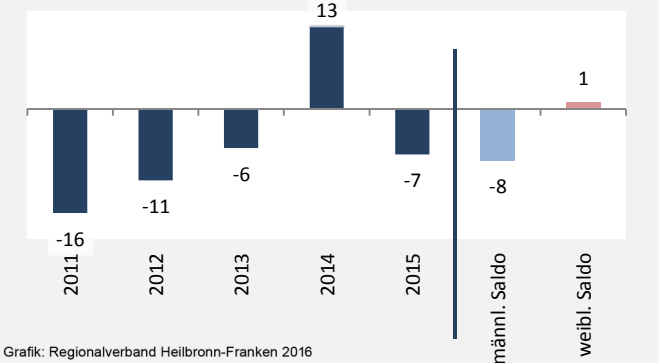

Wanderungssaldi Grünsfeld