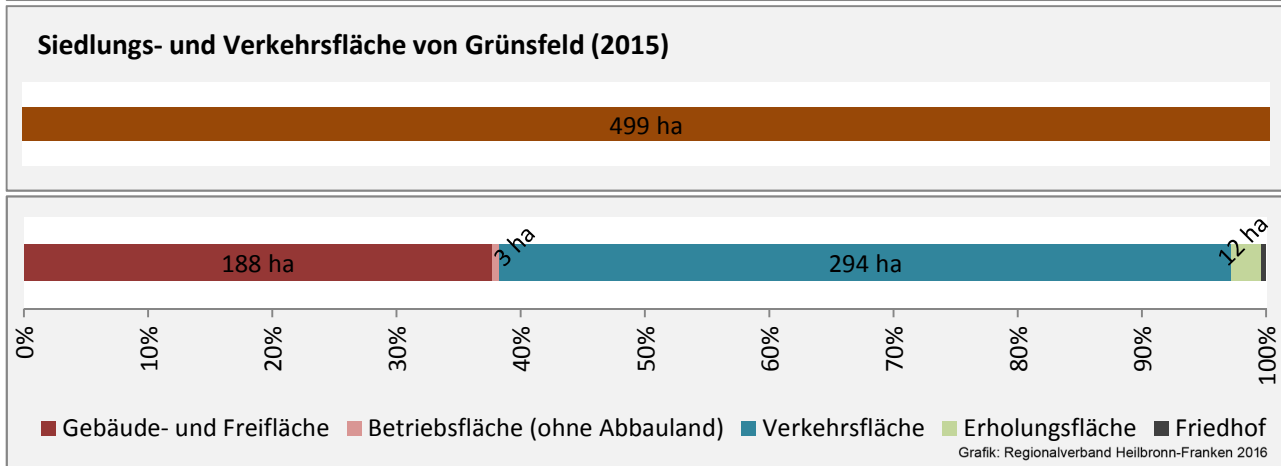

Grünsfeld - Flächenentwicklung

Datengrundlage: Landesamt für Statistik Baden-Württemberg

Abbildungen und Berechnungen: Regionalverband Heilbronn-Franken