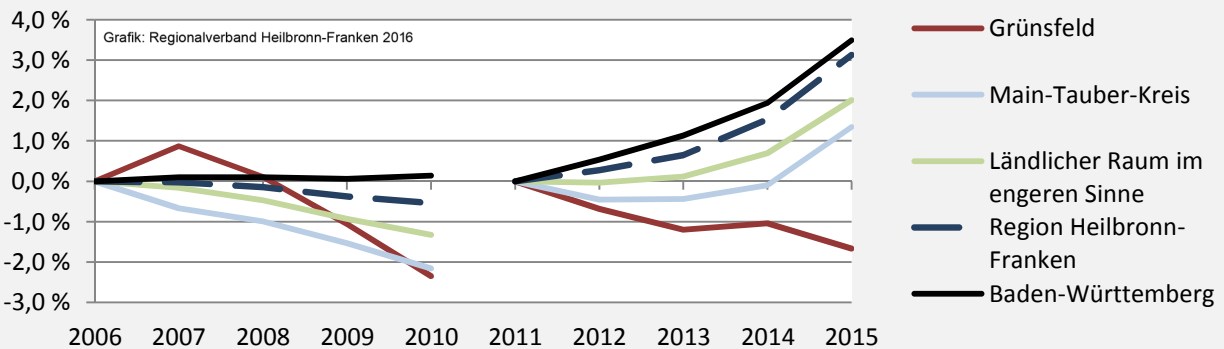

Grünsfeld - Bevölkerung

Bevölkerungsstand in Grünsfeld (2006 bis 2015)

Bevölkerungsentwicklung in Grünsfeld (seit 2006)

5-Jahres-Wertung (2011-2015): natürliche Bevölkerungsentwicklung pro 1.000 Einwohner