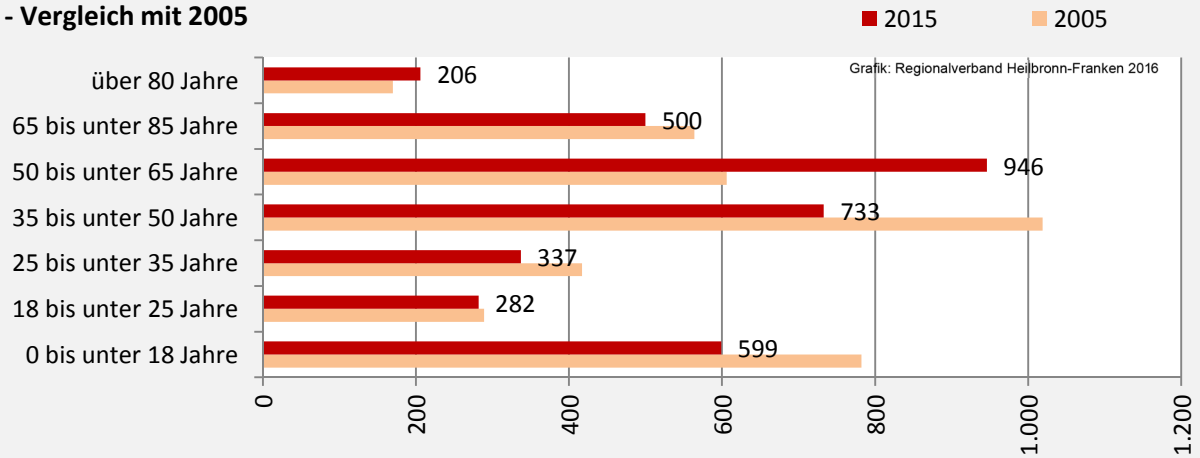

Grünsfeld - Bevölkerung

Bevölkerungsstand in Grünsfeld (2006 bis 2015)

Bevölkerungsentwicklung in Grünsfeld (seit 2006)

5-Jahres-Wertung (2011-2015): natürliche Bevölkerungsentwicklung pro 1.000 Einwohner

Wanderungssaldi Grünsfeld

5-Jahres-Wertung (2011 - 2015): Wanderungsgewinne bzw. -verluste pro 1.000 Einwohner

Datengrundlage: Landesamt für Statistik Baden-Württemberg

Abbildungen und Berechnungen: Regionalverband Heilbronn-Franken

Grünsfeld - Bevölkerung

**Zusammensetzung der Bevölkerung nach Altersgruppen 2015
- Vergleich mit 2005**

**Durchschnittsalter Grünsfeld
2015**

**Veränderung der Bevölkerungszusammensetzung nach
Altersgruppen in Grünsfeld zwischen 2005 und 2015**