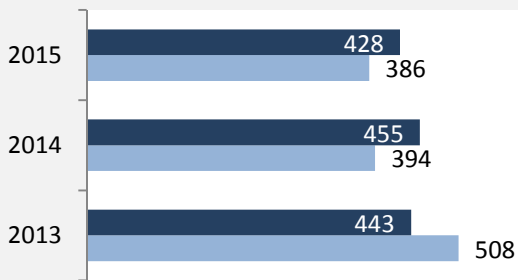

Grünsfeld - Bevölkerung

**Zusammensetzung der Bevölkerung nach Altersgruppen 2015
- Vergleich mit 2005**

**Durchschnittsalter Grünsfeld
2015**

**Veränderung der Bevölkerungszusammensetzung nach
Altersgruppen in Grünsfeld zwischen 2005 und 2015**

Grünsfeld - Beschäftigung

sozialvers. Beschäftigung (SvB) in Grünsfeld (2006 bis 2015)

Grafik: Regionalverband Heilbronn-Franken 2016

prozentuale Entwicklung der SvB in Grünsfeld (seit 2006)

Grafik: Regionalverband Heilbronn-Franken 2016

■ produzierendes Gewerbe ■ Dienstleistungen

5-Jahres-Wertung (2010 bis 2015):

Beschäftigungsgewinne / -verluste pro 1.000 Beschäftigte

Arbeitslosigkeit in Grünsfeld

Arbeitslosigkeit in Grünsfeld

■ unter 25 Jahren ■ über 55 Jahre