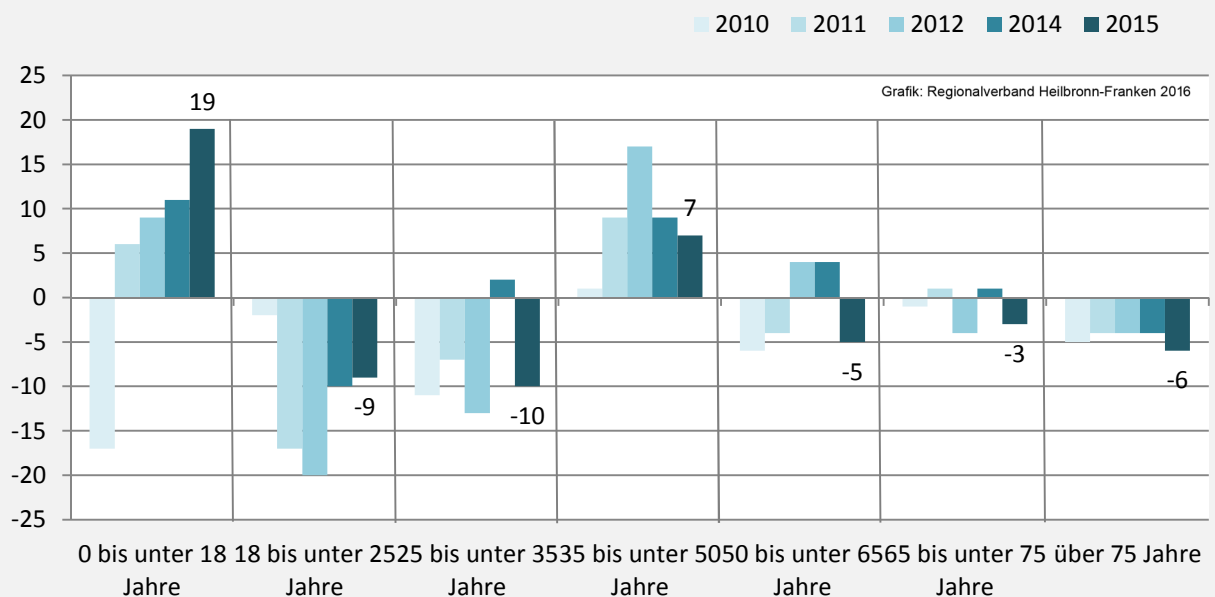

Grünsfeld - Bevölkerung

Bevölkerungsstand in Grünsfeld (2006 bis 2015)

Bevölkerungsentwicklung in Grünsfeld (seit 2006)

5-Jahres-Wertung (2011-2015): natürliche Bevölkerungsentwicklung pro 1.000 Einwohner

Grünsfeld - Bevölkerung

**Zusammensetzung der Bevölkerung nach Altersgruppen 2015
- Vergleich mit 2005**

**Durchschnittsalter Grünsfeld
2015**

**Veränderung der Bevölkerungszusammensetzung nach
Altersgruppen in Grünsfeld zwischen 2005 und 2015**

Gratik: Regionalverband Heilbronn-Franken 2016

**Wanderungssaldi nach Altersgruppen in Grünsfeld für die letzten
fünf Jahre**

Datengrundlage: Landesamt für Statistik Baden-Württemberg

Abbildungen und Berechnungen: Regionalverband Heilbronn-Franken