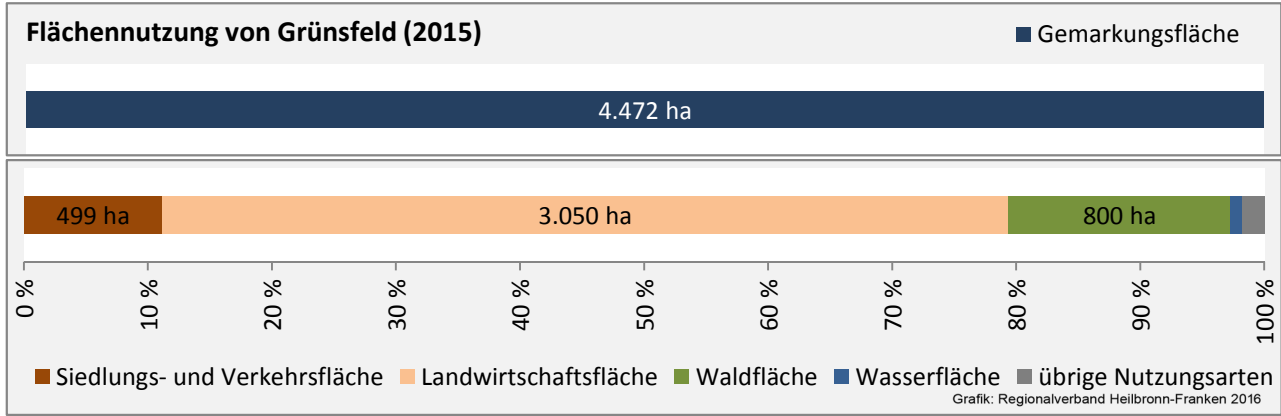

Grünsfeld - Flächenentwicklung

Datengrundlage: Landesamt für Statistik Baden-Württemberg

Abbildungen und Berechnungen: Regionalverband Heilbronn-Franken