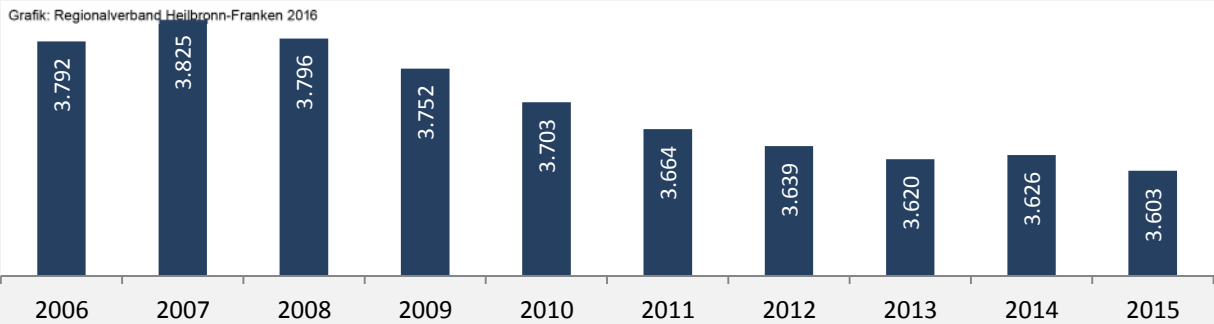

Grünsfeld - Bevölkerung

Bevölkerungsstand in Grünsfeld (2006 bis 2015)

Bevölkerungsentwicklung in Grünsfeld (seit 2006)

5-Jahres-Wertung (2011-2015): natürliche Bevölkerungsentwicklung pro 1.000 Einwohner