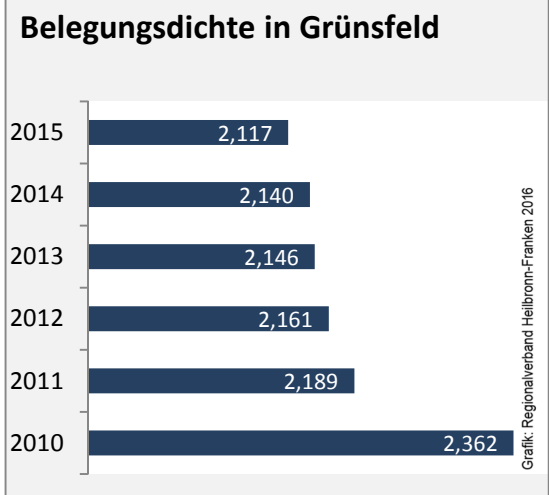

Grünsfeld - Wohnungsbestand und -entwicklung

Datengrundlage: Statistisches Landesamt Baden-Württemberg (ab 2011: Zensus 2011)

Abbildungen und Berechnungen: Regionalverband Heilbronn-Franken