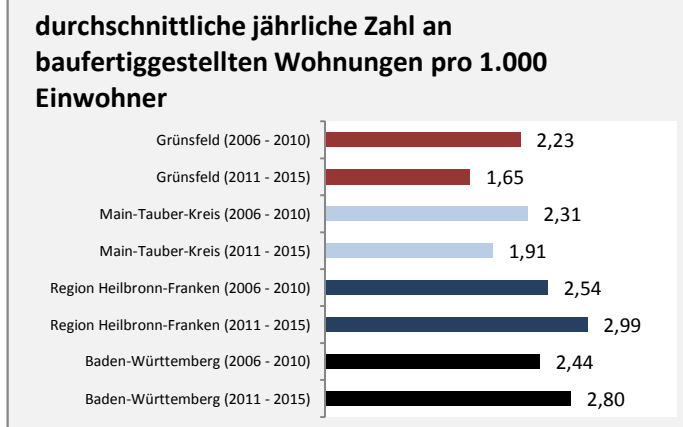

Grünsfeld - Wohnungsbestand und -entwicklung

Datengrundlage: Statistisches Landesamt Baden-Württemberg (ab 2011: Zensus 2011)

Abbildungen und Berechnungen: Regionalverband Heilbronn-Franken