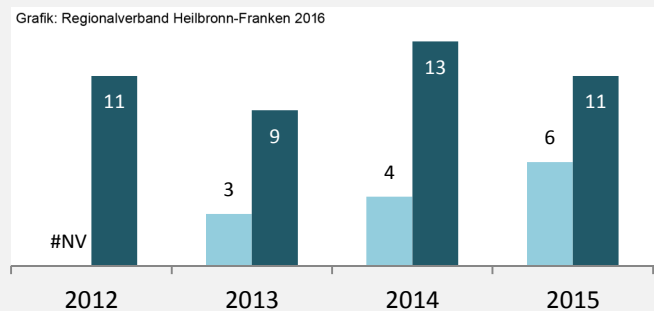

Arbeitslosigkeit in Grünsfeld

■ unter 25 Jahren ■ über 55 Jahre

Grafik: Regionalverband Heilbronn-Franken 2016

Datengrundlage: Statistik der Bundesagentur für Arbeit

Abbildungen und Berechnungen: Regionalverband Heilbronn-Franken