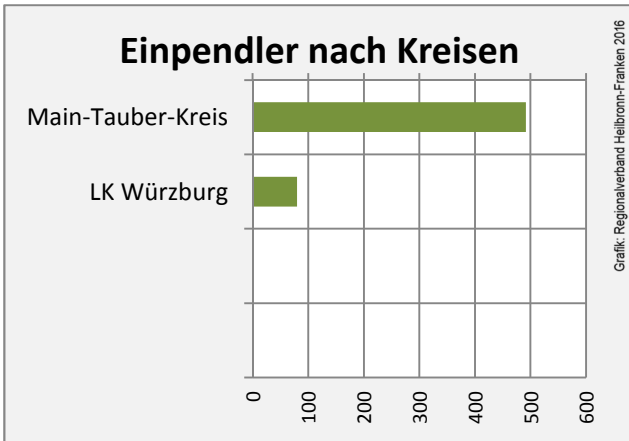

Grünsfeld - Beschäftigung

sozialvers. Beschäftigung (SvB) in Grünsfeld (2006 bis 2015)

Grafik: Regionalverband Heilbronn-Franken 2016

prozentuale Entwicklung der SvB in Grünsfeld (seit 2006)

Grafik: Regionalverband Heilbronn-Franken 2016

Grafik: Regionalverband Heilbronn-Franken 2016

Datengrundlage: Statistik der Bundesagentur für Arbeit

Abbildungen und Berechnungen: Regionalverband Heilbronn-Franken

Grünsfeld - Pendlerverflechtungen 2015

Pendlersaldo: -530

Datengrundlage: Statistik der Bundesagentur für Arbeit

Abbildungen: Regionalverband Heilbronn-Franken (keine Berücksichtigung von Werten unter 30)

Grünsfeld - Wohnungsbestand und -entwicklung