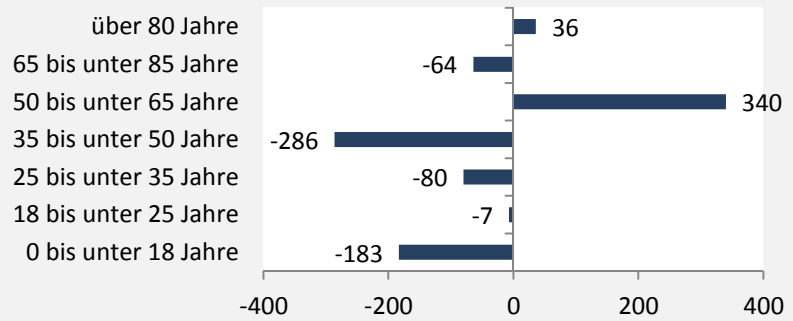

**Veränderung der Bevölkerungszusammensetzung nach
Altersgruppen in Grünsfeld zwischen 2005 und 2015**

Gratik: Regionalverband Heilbronn-Franken 2016