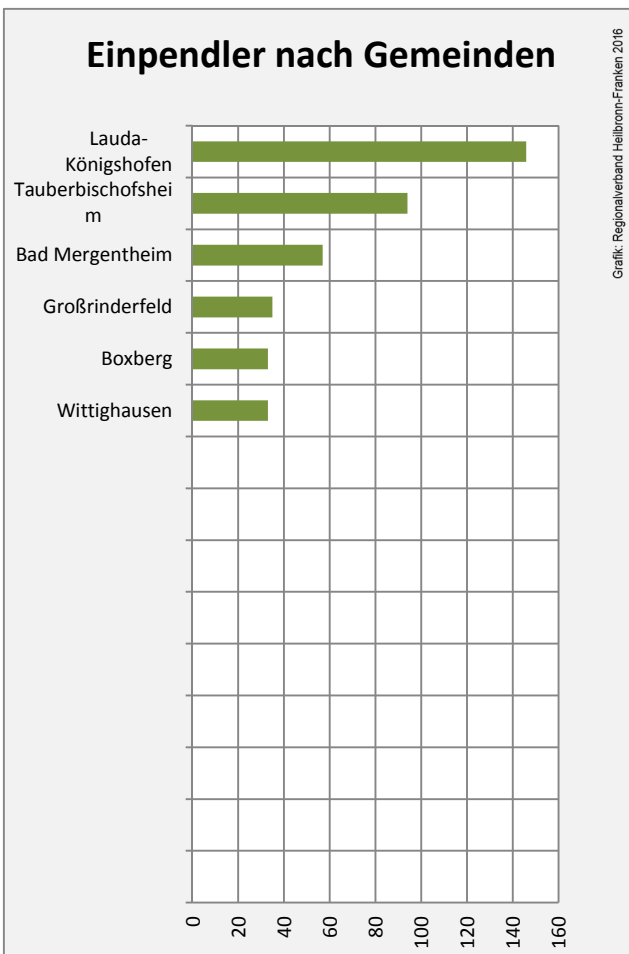

Datengrundlage: Statistik der Bundesagentur für Arbeit

Abbildungen: Regionalverband Heilbronn-Franken (keine Berücksichtigung von Werten unter 30)