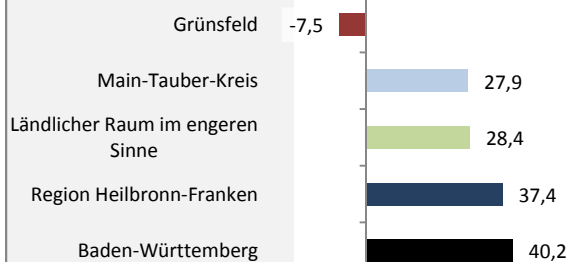

5-Jahres-Wertung (2011 - 2015): Wanderungsgewinne bzw. -verluste pro 1.000 Einwohner

Datengrundlage: Landesamt für Statistik Baden-Württemberg

Abbildungen und Berechnungen: Regionalverband Heilbronn-Franken