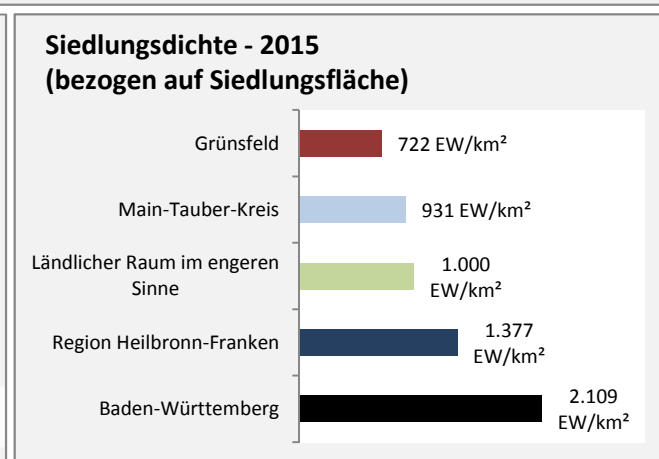

Grünsfeld - Flächenentwicklung

Datengrundlage: Landesamt für Statistik Baden-Württemberg

Abbildungen und Berechnungen: Regionalverband Heilbronn-Franken