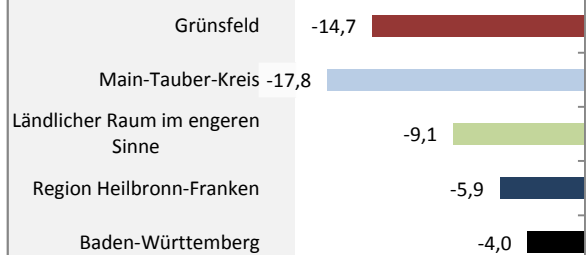

Grünsfeld - Bevölkerung

Bevölkerungsstand in Grünsfeld (2006 bis 2015)

Bevölkerungsentwicklung in Grünsfeld (seit 2006)

5-Jahres-Wertung (2011-2015): natürliche Bevölkerungsentwicklung pro 1.000 Einwohner