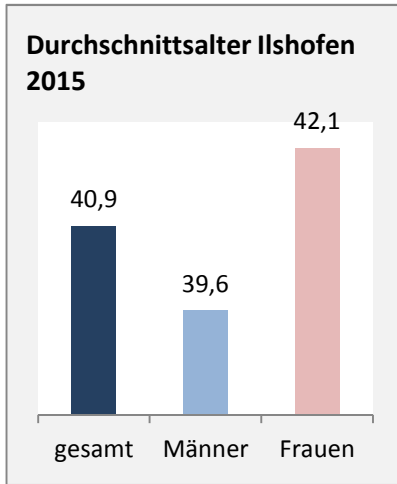

Ilshofen - Bevölkerung