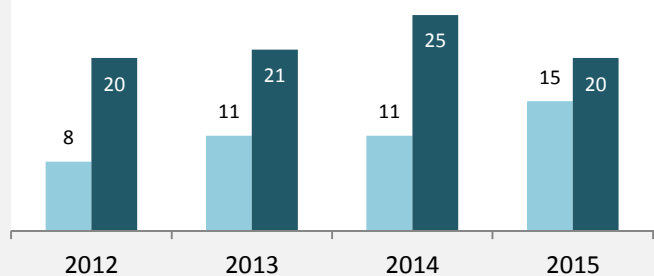

Arbeitslosigkeit in Ilshofen

■ unter 25 Jahren ■ über 55 Jahre

Grafik: Regionalverband Heilbronn-Franken 2016

Datengrundlage: Statistik der Bundesagentur für Arbeit

Abbildungen und Berechnungen: Regionalverband Heilbronn-Franken