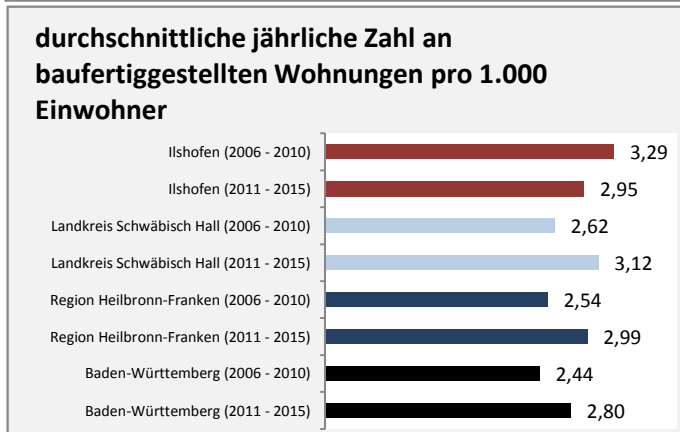

Ilshofen - Wohnungsbestand und -entwicklung

Datengrundlage: Statistisches Landesamt Baden-Württemberg (ab 2011: Zensus 2011)

Abbildungen und Berechnungen: Regionalverband Heilbronn-Franken