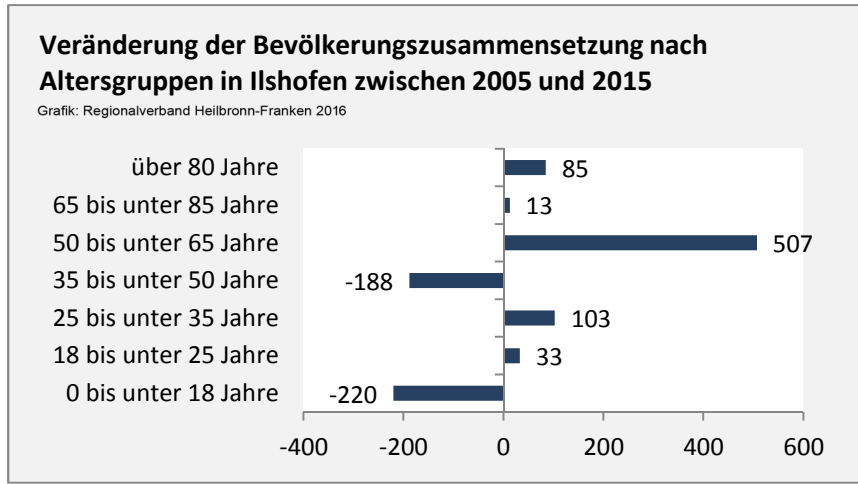

Ilshofen - Bevölkerung