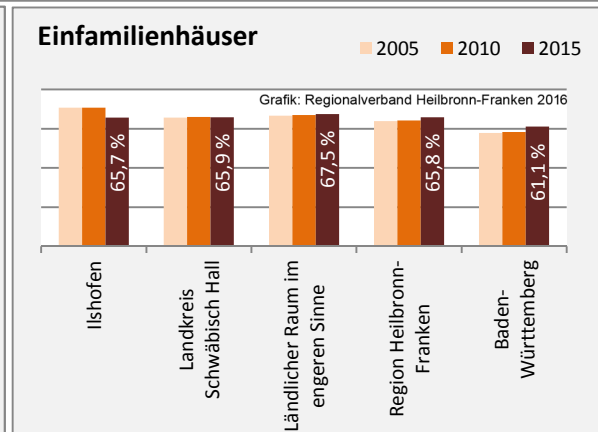

Ilshofen - Wohnungsbestand und -entwicklung

Datengrundlage: Statistisches Landesamt Baden-Württemberg (ab 2011: Zensus 2011)

Abbildungen und Berechnungen: Regionalverband Heilbronn-Franken