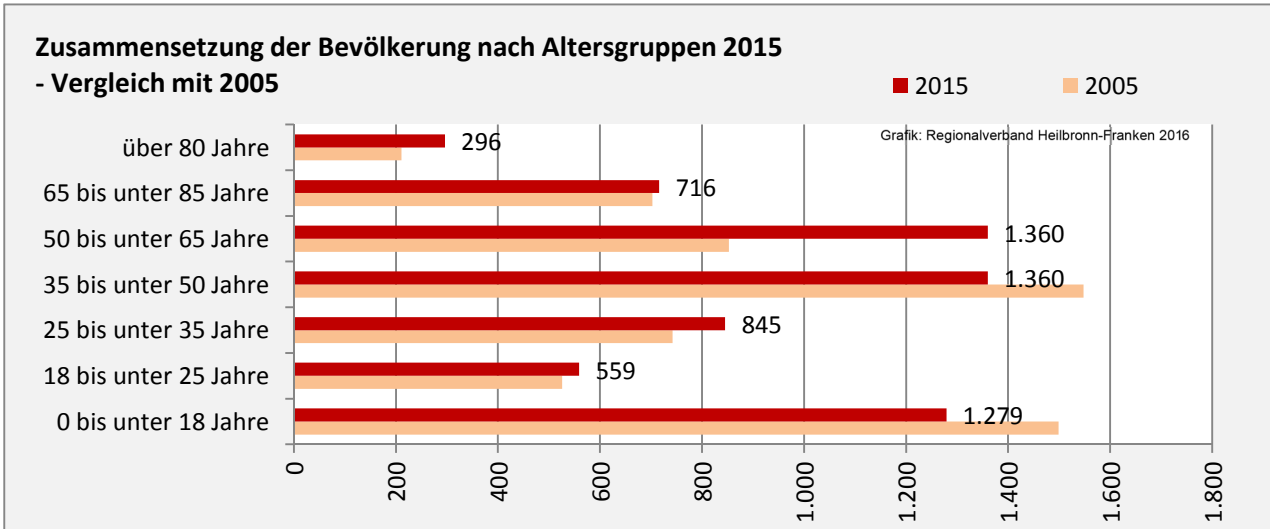

Ilshofen - Bevölkerung