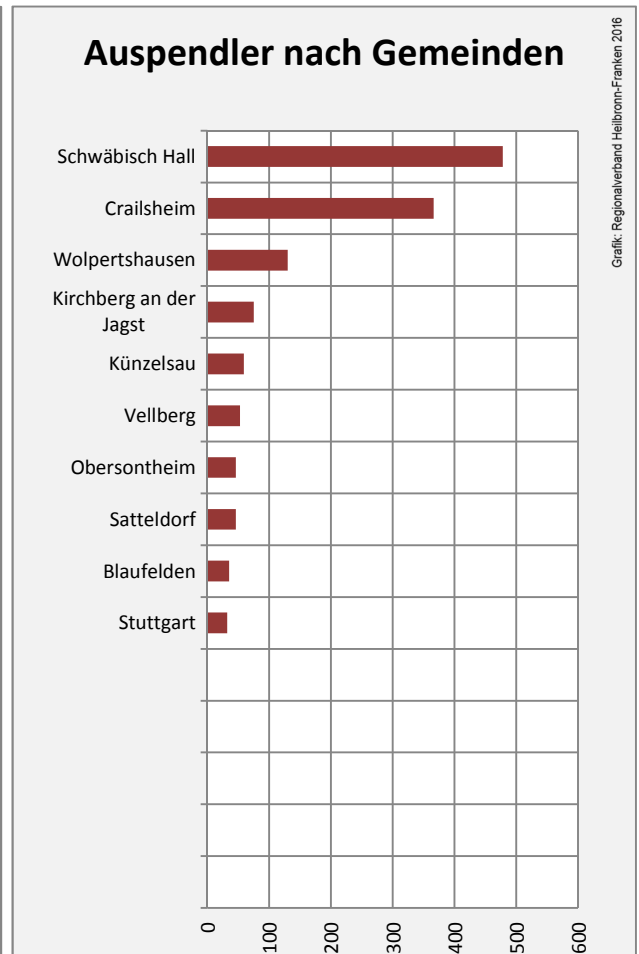

## Arbeitslosigkeit in Ilshofen

Grafik: Regionalverband Heilbronn-Franken 2016

## Arbeitslosigkeit in Ilshofen

■ unter 25 Jahren ■ über 55 Jahre

Grafik: Regionalverband Heilbronn-Franken 2016

Datengrundlage: Statistik der Bundesagentur für Arbeit

Abbildungen und Berechnungen: Regionalverband Heilbronn-Franken

# Ilshofen - Pendlerverflechtungen 2015

**Pendlersaldo: 285**

Datengrundlage: Statistik der Bundesagentur für Arbeit

Abbildungen: Regionalverband Heilbronn-Franken (keine Berücksichtigung von Werten unter 30)