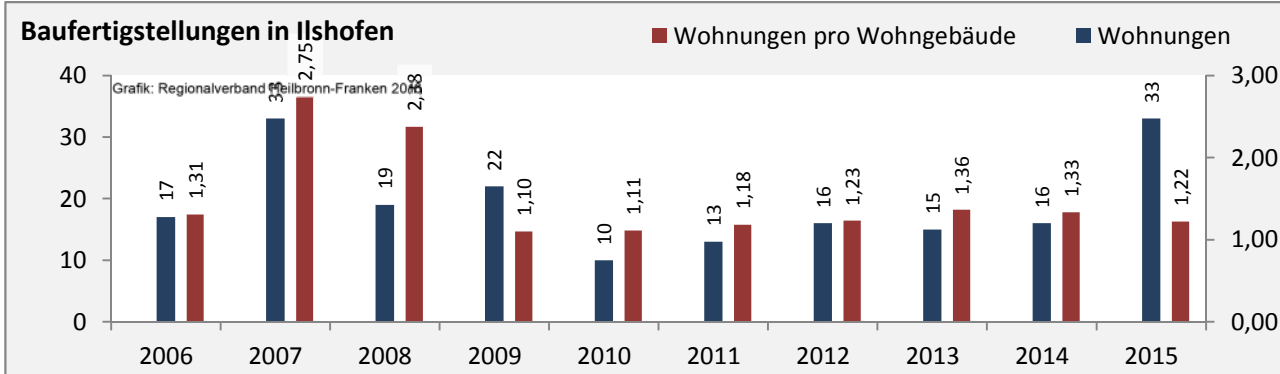

Ilshofen - Wohnungsbestand und -entwicklung

Datengrundlage: Statistisches Landesamt Baden-Württemberg (ab 2011: Zensus 2011)

Abbildungen und Berechnungen: Regionalverband Heilbronn-Franken