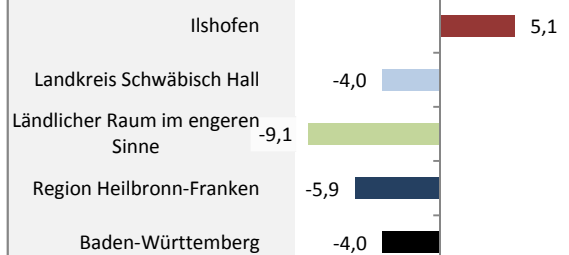

## Bevölkerungsstand in Ilshofen (2006 bis 2015)

Grafik: Regionalverband Heilbronn-Franken 2016

## Bevölkerungsentwicklung in Ilshofen (seit 2006)

Grafik: Regionalverband Heilbronn-Franken 2016

Geburten und Sterbefälle in Ilshofen

## 5-Jahres-Wertung (2011 - 2015): natürliche Bevölkerungsentwicklung pro 1.000 Einwohner