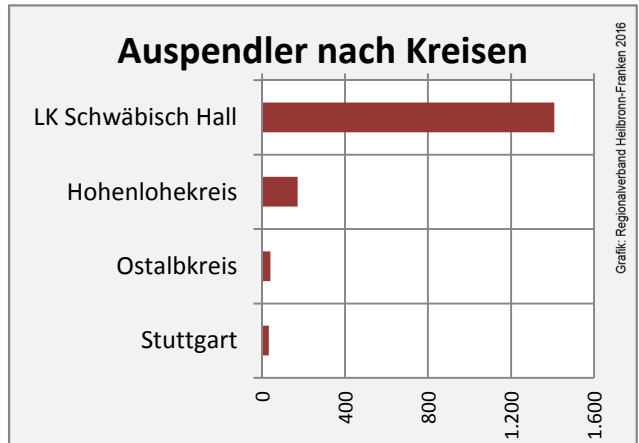

## Arbeitslosigkeit in Ilshofen

Grafik: Regionalverband Heilbronn-Franken 2016

## Arbeitslosigkeit in Ilshofen

■ unter 25 Jahren ■ über 55 Jahre

Grafik: Regionalverband Heilbronn-Franken 2016

Datengrundlage: Statistik der Bundesagentur für Arbeit

Abbildungen und Berechnungen: Regionalverband Heilbronn-Franken

# Ilshofen - Pendlerverflechtungen 2015

**Pendlersaldo: 285**

Datengrundlage: Statistik der Bundesagentur für Arbeit

Abbildungen: Regionalverband Heilbronn-Franken (keine Berücksichtigung von Werten unter 30)