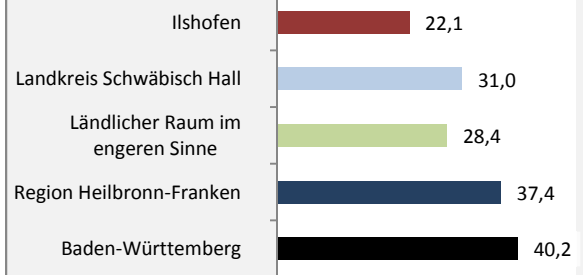

5-Jahres-Wertung (2011 - 2015): Wanderungsgewinne bzw. -verluste pro 1.000 Einwohner

Datengrundlage: Landesamt für Statistik Baden-Württemberg

Abbildungen und Berechnungen: Regionalverband Heilbronn-Franken