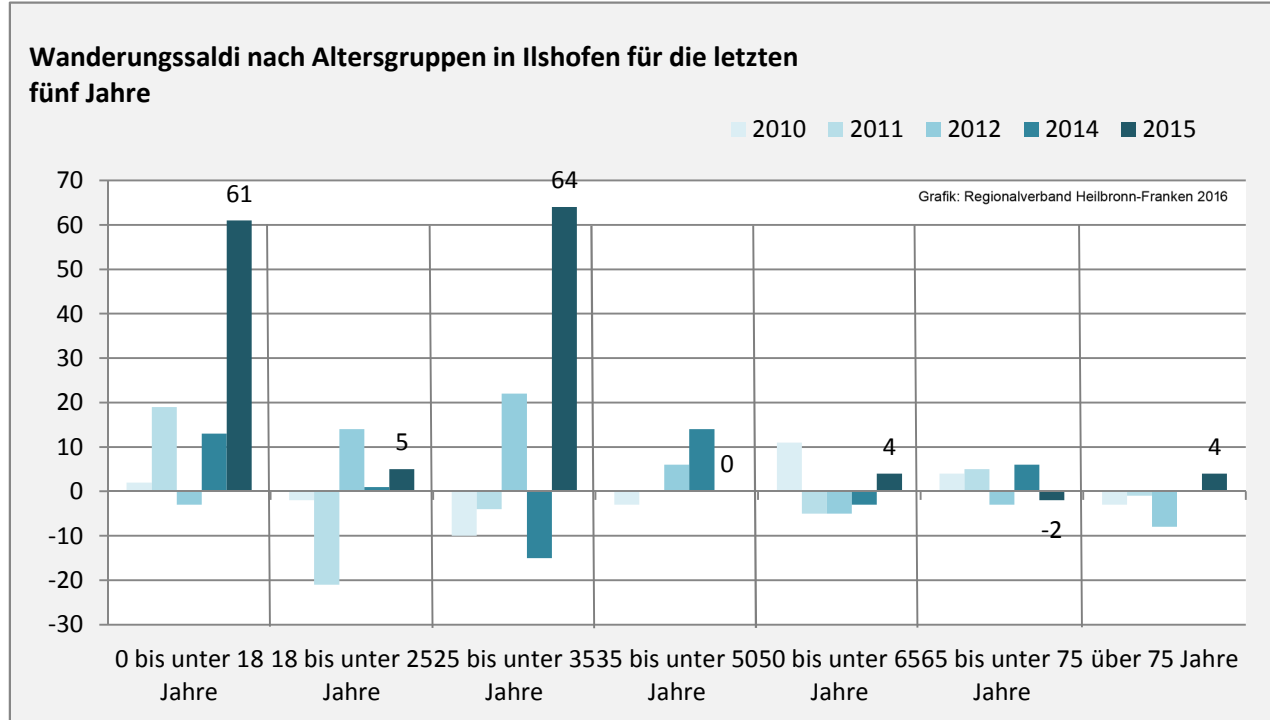

Ilshofen - Bevölkerung