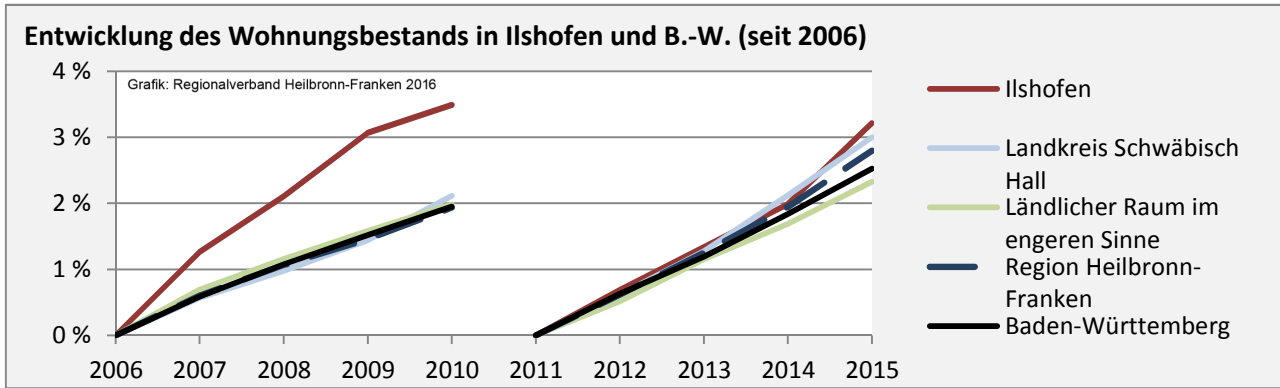

Ilshofen - Wohnungsbestand und -entwicklung

Datengrundlage: Statistisches Landesamt Baden-Württemberg (ab 2011: Zensus 2011)

Abbildungen und Berechnungen: Regionalverband Heilbronn-Franken