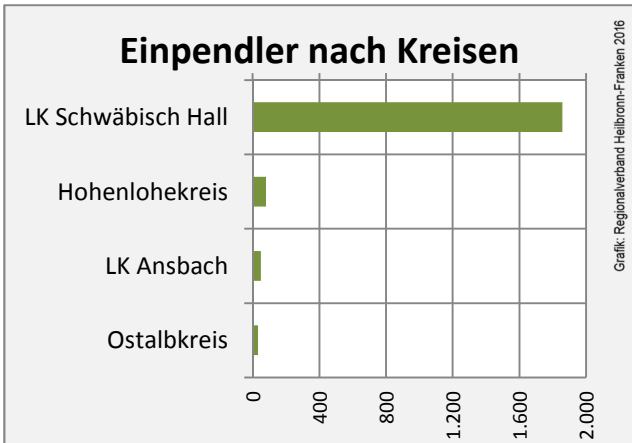

## Arbeitslosigkeit in Ilshofen

Grafik: Regionalverband Heilbronn-Franken 2016

## Arbeitslosigkeit in Ilshofen

■ unter 25 Jahren ■ über 55 Jahre

Grafik: Regionalverband Heilbronn-Franken 2016

Datengrundlage: Statistik der Bundesagentur für Arbeit

Abbildungen und Berechnungen: Regionalverband Heilbronn-Franken

# Ilshofen - Pendlerverflechtungen 2015

**Pendlersaldo: 285**

Datengrundlage: Statistik der Bundesagentur für Arbeit

Abbildungen: Regionalverband Heilbronn-Franken (keine Berücksichtigung von Werten unter 30)