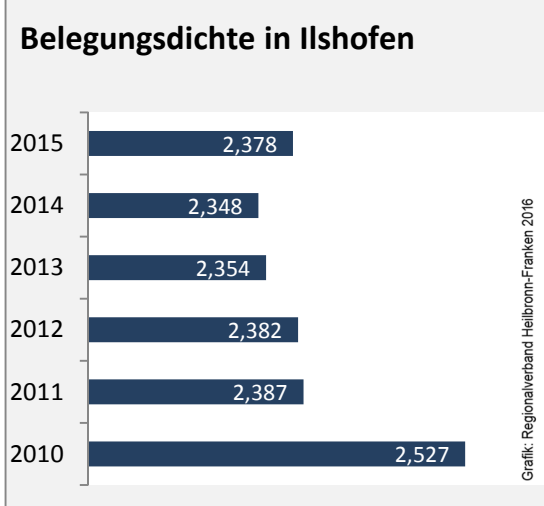

Ilshofen - Wohnungsbestand und -entwicklung

Datengrundlage: Statistisches Landesamt Baden-Württemberg (ab 2011: Zensus 2011)

Abbildungen und Berechnungen: Regionalverband Heilbronn-Franken