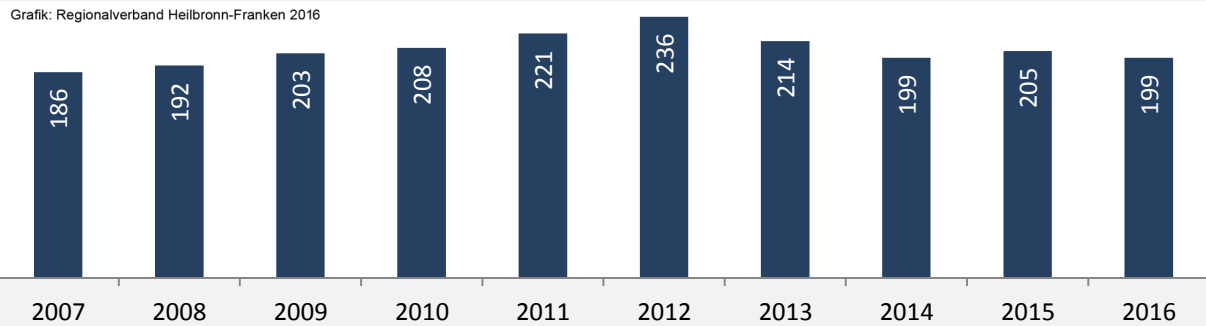

Braunsbach - Beschäftigung

sozialvers. Beschäftigung (SvB) in Braunsbach (2007 bis 2016)