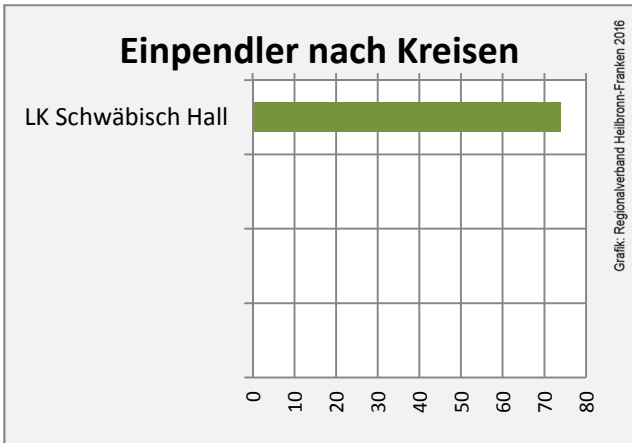

Datengrundlage: Statistik der Bundesagentur für Arbeit

Abbildungen: Regionalverband Heilbronn-Franken (keine Berücksichtigung von Werten unter 30)