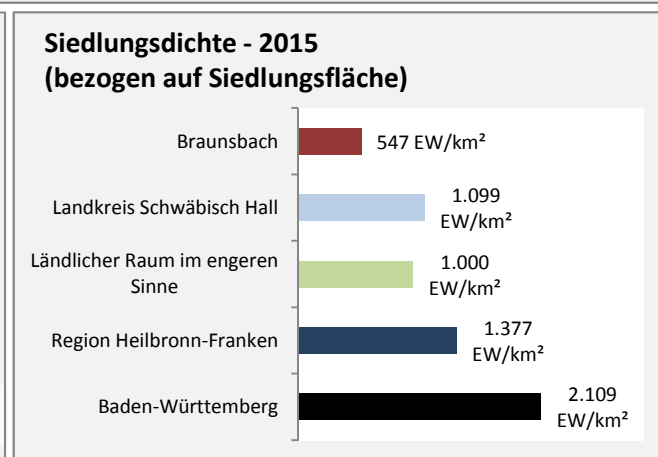

Braunsbach - Flächenentwicklung

Datengrundlage: Landesamt für Statistik Baden-Württemberg

Abbildungen und Berechnungen: Regionalverband Heilbronn-Franken