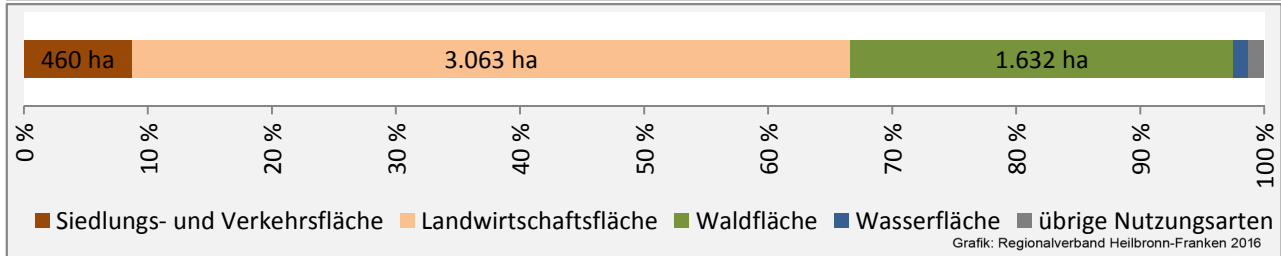

Braunsbach - Flächenentwicklung

Datengrundlage: Landesamt für Statistik Baden-Württemberg

Abbildungen und Berechnungen: Regionalverband Heilbronn-Franken