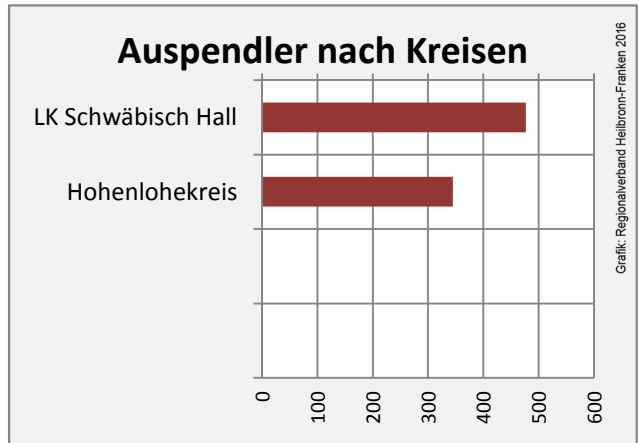

Datengrundlage: Statistik der Bundesagentur für Arbeit

Abbildungen: Regionalverband Heilbronn-Franken (keine Berücksichtigung von Werten unter 30)