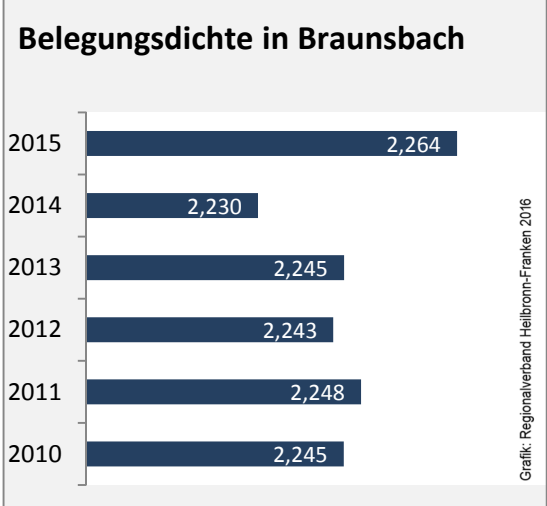

Braunsbach - Wohnungsbestand und -entwicklung

Datengrundlage: Statistisches Landesamt Baden-Württemberg (ab 2011: Zensus 2011)

Abbildungen und Berechnungen: Regionalverband Heilbronn-Franken