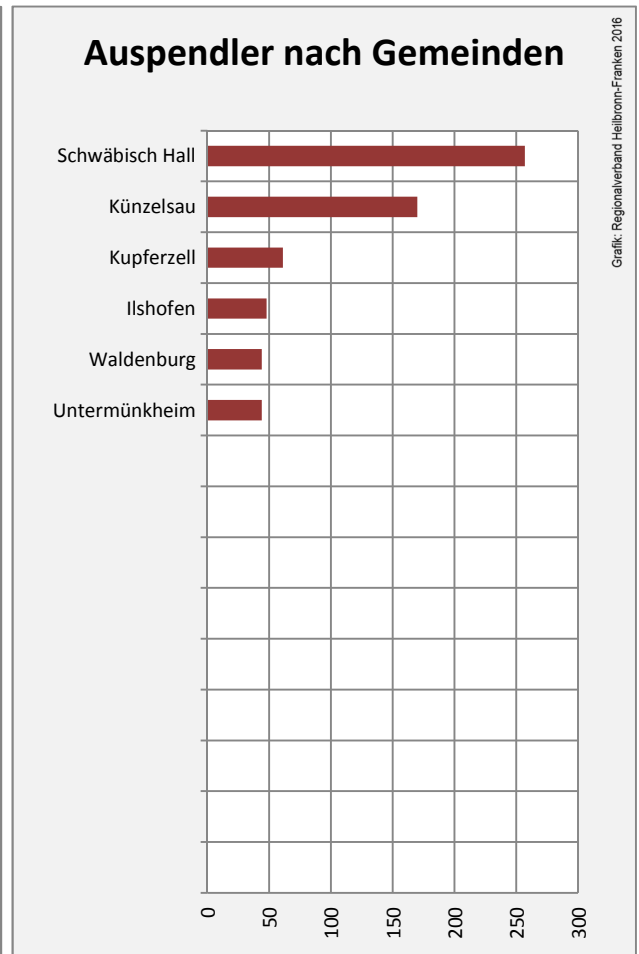

Datengrundlage: Statistik der Bundesagentur für Arbeit

Abbildungen: Regionalverband Heilbronn-Franken (keine Berücksichtigung von Werten unter 30)