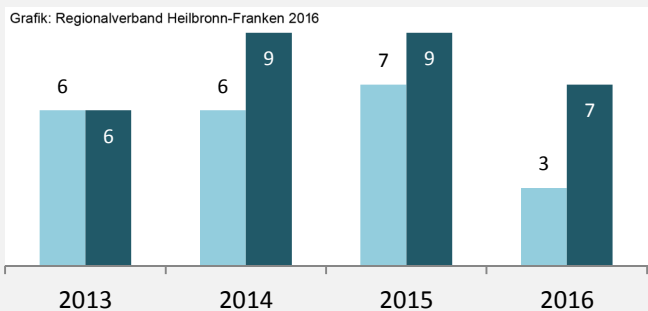

Arbeitslosigkeit in Braunsbach

■ unter 25 Jahren ■ über 55 Jahre

Datengrundlage: Statistik der Bundesagentur für Arbeit

Abbildungen und Berechnungen: Regionalverband Heilbronn-Franken