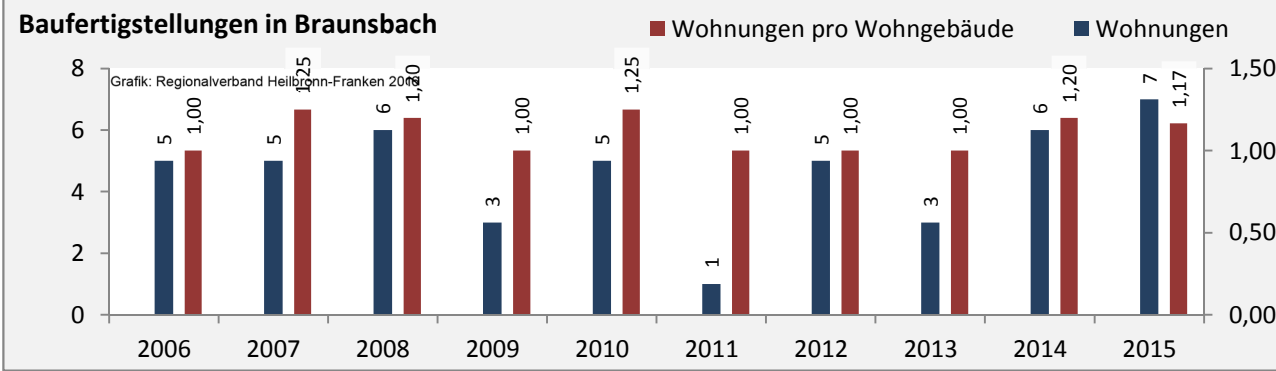

Braunsbach - Wohnungsbestand und -entwicklung

Datengrundlage: Statistisches Landesamt Baden-Württemberg (ab 2011: Zensus 2011)

Abbildungen und Berechnungen: Regionalverband Heilbronn-Franken