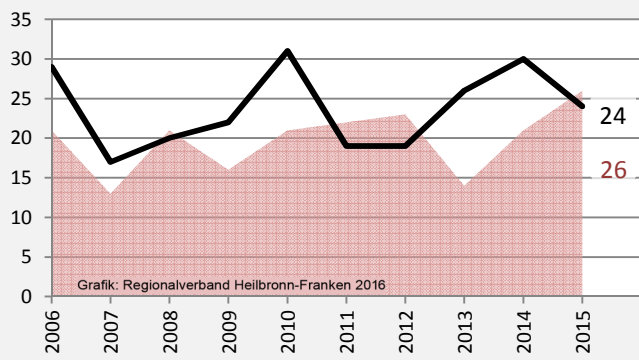

## Bevölkerungsstand in Braunsbach (2006 bis 2015)

Grafik: Regionalverband Heilbronn-Franken 2016

## 5-Jahres-Wertung (2011 - 2015): natürliche Bevölkerungsentwicklung pro 1.000 Einwohner