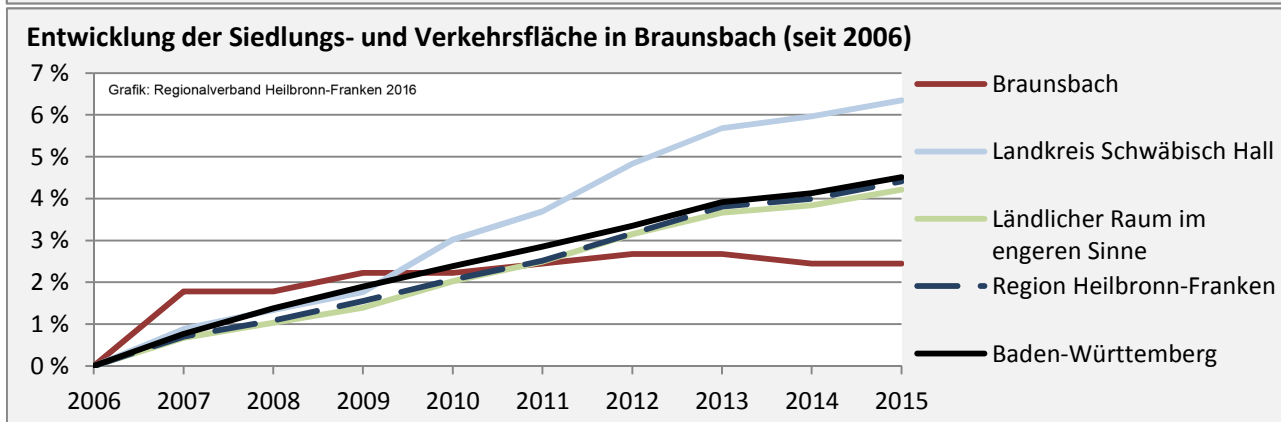

Braunsbach - Flächenentwicklung

Datengrundlage: Landesamt für Statistik Baden-Württemberg

Abbildungen und Berechnungen: Regionalverband Heilbronn-Franken