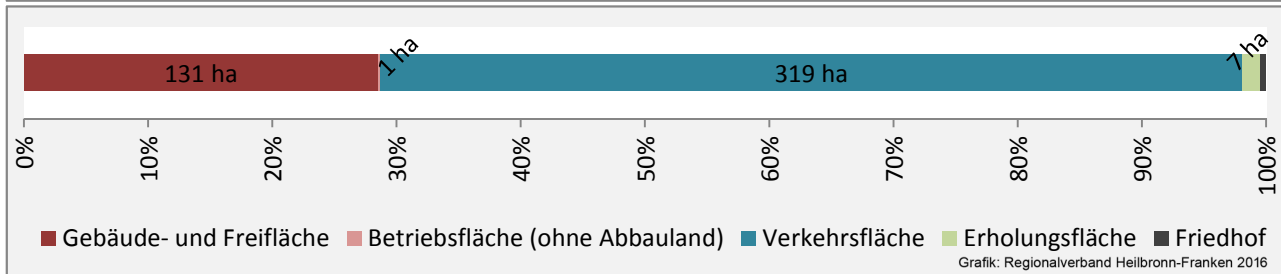

Braunsbach - Flächenentwicklung

Datengrundlage: Landesamt für Statistik Baden-Württemberg

Abbildungen und Berechnungen: Regionalverband Heilbronn-Franken