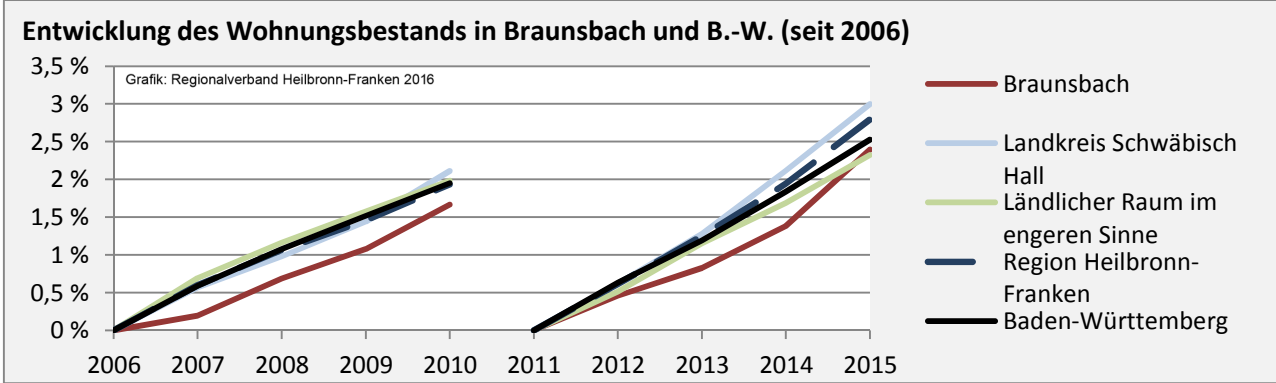

Braunsbach - Wohnungsbestand und -entwicklung

Datengrundlage: Statistisches Landesamt Baden-Württemberg (ab 2011: Zensus 2011)

Abbildungen und Berechnungen: Regionalverband Heilbronn-Franken