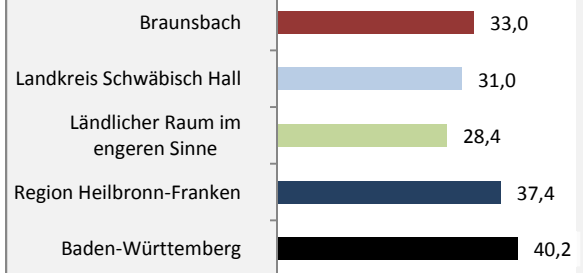

5-Jahres-Wertung (2011 - 2015): Wanderungsgewinne bzw. -verluste pro 1.000 Einwohner

Datengrundlage: Landesamt für Statistik Baden-Württemberg

Abbildungen und Berechnungen: Regionalverband Heilbronn-Franken