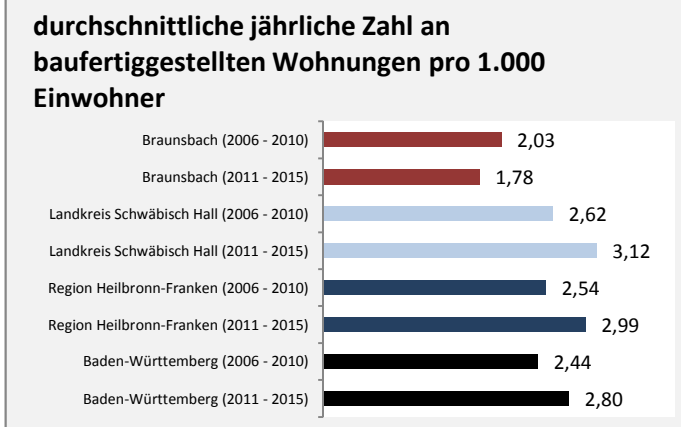

Braunsbach - Wohnungsbestand und -entwicklung

Datengrundlage: Statistisches Landesamt Baden-Württemberg (ab 2011: Zensus 2011)

Abbildungen und Berechnungen: Regionalverband Heilbronn-Franken