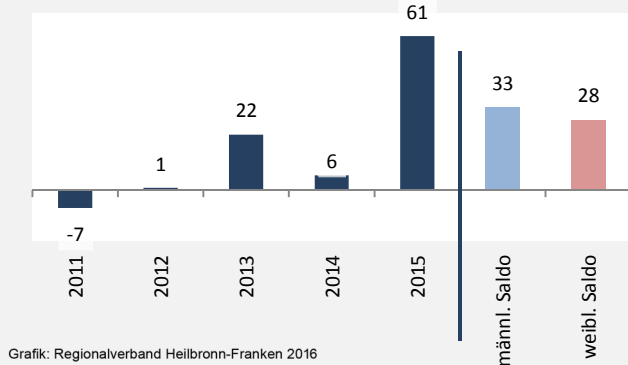

Wanderungssaldi Braunsbach

Grafik: Regionalverband Heilbronn-Franken 2016