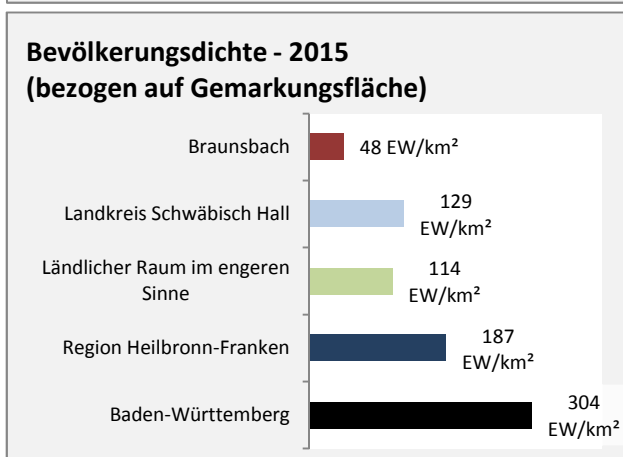

Braunsbach - Flächenentwicklung

Datengrundlage: Landesamt für Statistik Baden-Württemberg

Abbildungen und Berechnungen: Regionalverband Heilbronn-Franken