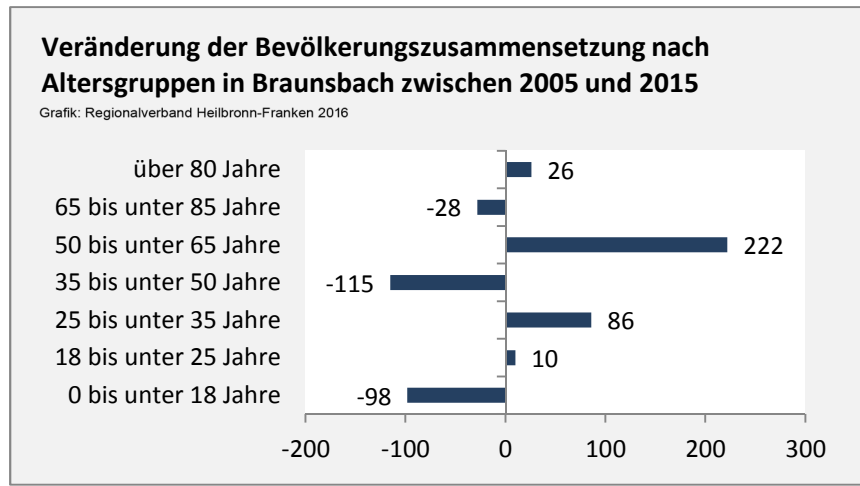

Braunsbach - Bevölkerung