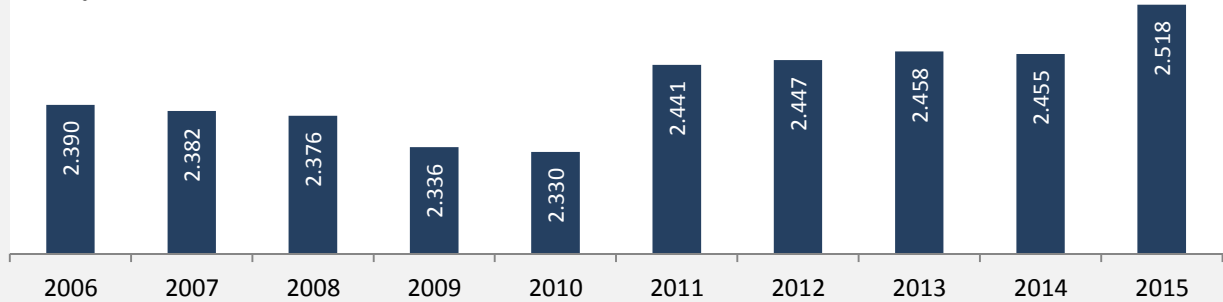

# Braunsbach - Bevölkerung

## Bevölkerungsstand in Braunsbach (2006 bis 2015)

Grafik: Regionalverband Heilbronn-Franken 2016

## 5-Jahres-Wertung (2011 - 2015): natürliche Bevölkerungsentwicklung pro 1.000 Einwohner