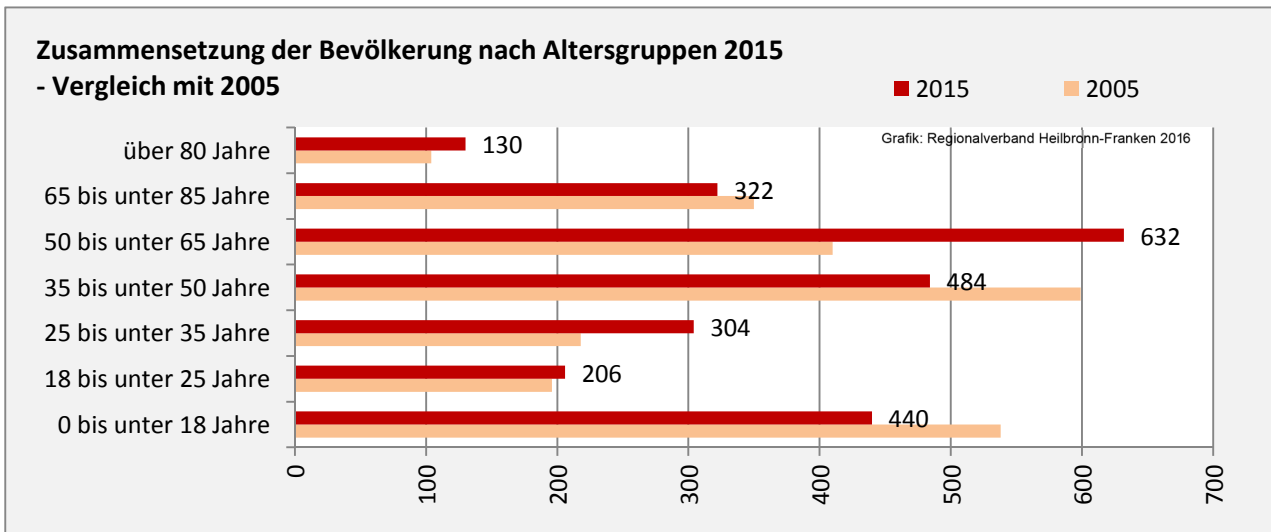

Braunsbach - Bevölkerung