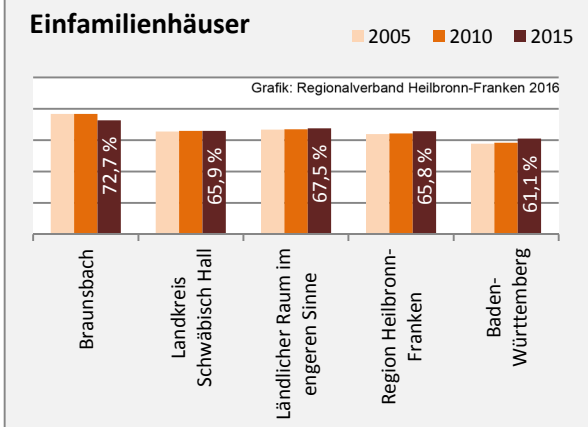

Braunsbach - Wohnungsbestand und -entwicklung

Datengrundlage: Statistisches Landesamt Baden-Württemberg (ab 2011: Zensus 2011)

Abbildungen und Berechnungen: Regionalverband Heilbronn-Franken