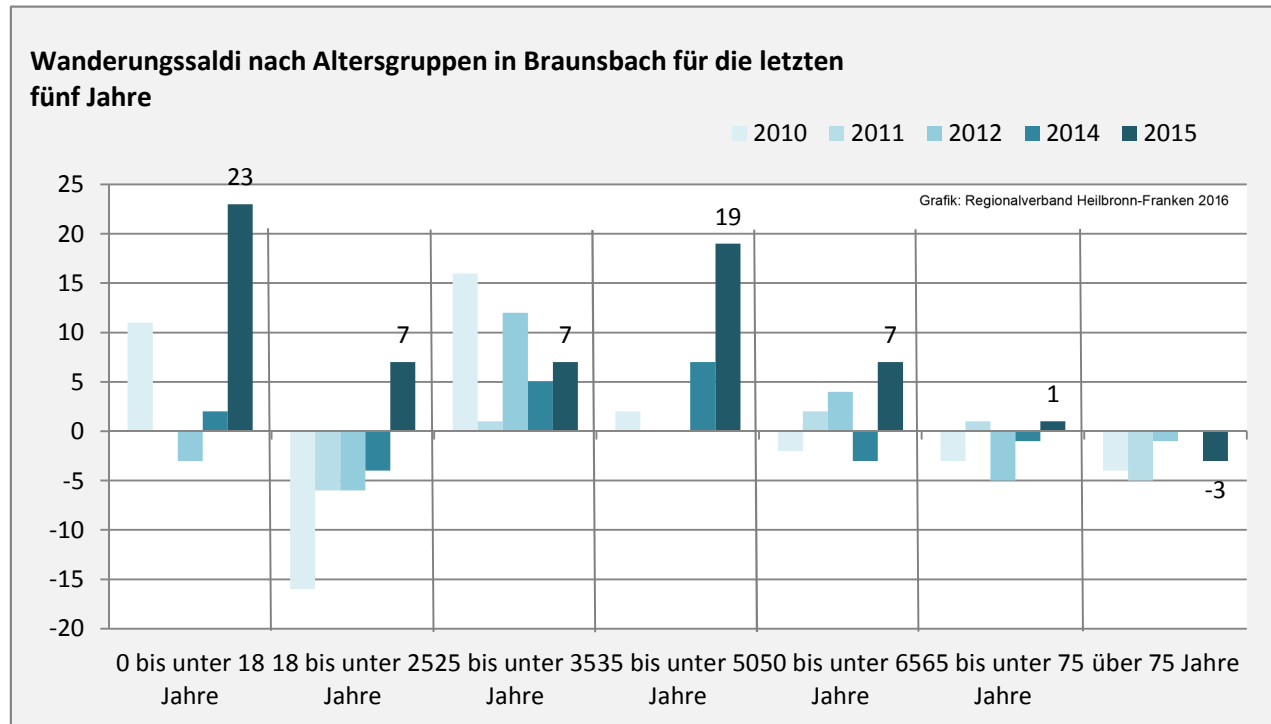

Braunsbach - Bevölkerung