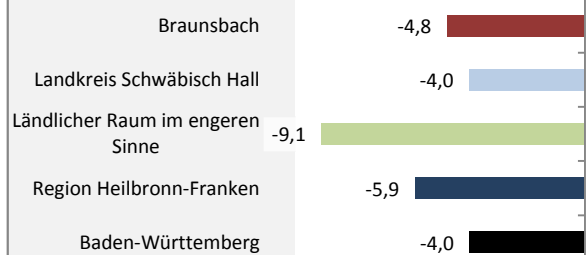

## Bevölkerungsentwicklung in Braunsbach (seit 2006)

Grafik: Regionalverband Heilbronn-Franken 2016

Geburten und Sterbefälle in Braunsbach

## 5-Jahres-Wertung (2011 - 2015): natürliche Bevölkerungsentwicklung pro 1.000 Einwohner