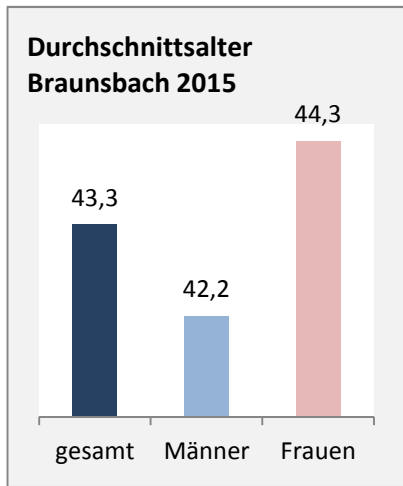

Braunsbach - Bevölkerung