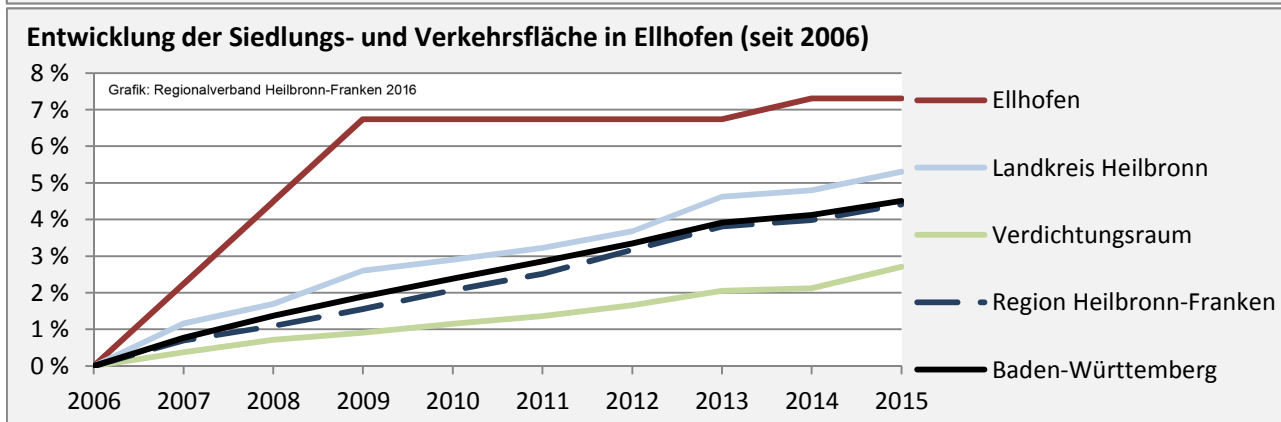

Ellhofen - Flächenentwicklung

Datengrundlage: Landesamt für Statistik Baden-Württemberg

Abbildungen und Berechnungen: Regionalverband Heilbronn-Franken