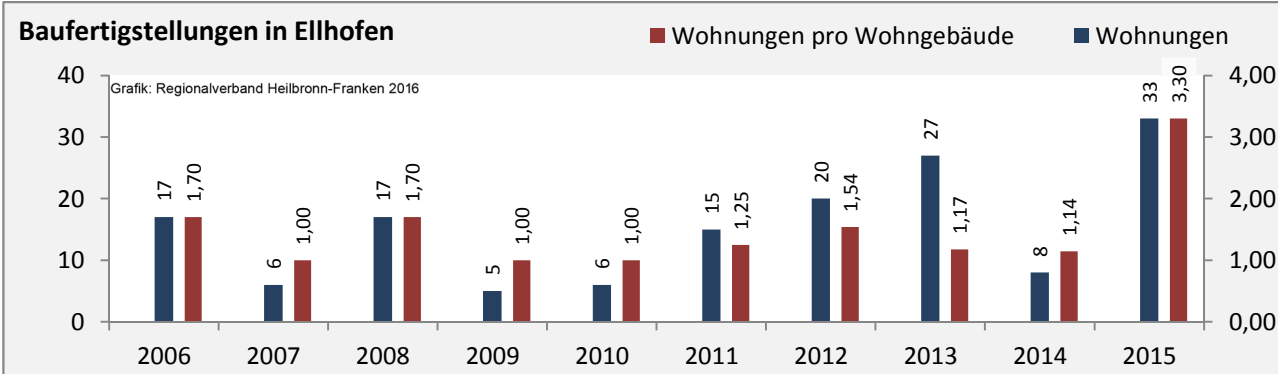

Ellhofen - Wohnungsbestand und -entwicklung

Datengrundlage: Statistisches Landesamt Baden-Württemberg (ab 2011: Zensus 2011)

Abbildungen und Berechnungen: Regionalverband Heilbronn-Franken