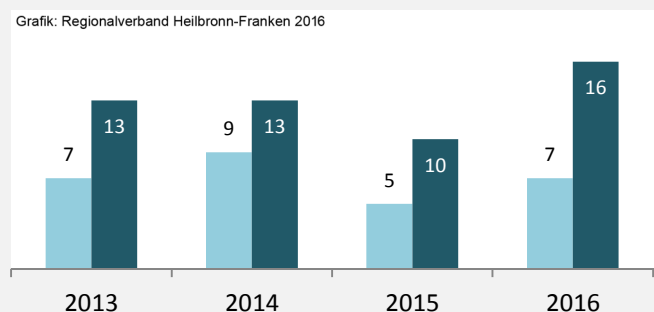

Grafik: Regionalverband Heilbronn-Franken 2016

prozentuale Entwicklung der SvB in Ellhofen (seit 2007)

Grafik: Regionalverband Heilbronn-Franken 2016

■ produzierendes Gewerbe ■ Dienstleistungen

5-Jahres-Wertung (2011 bis 2016):

Beschäftigungsgewinne / -verluste pro 1.000 Beschäftigte

Arbeitslosigkeit in Ellhofen

Arbeitslosigkeit in Ellhofen

■ unter 25 Jahre ■ über 55 Jahre

Grafik: Regionalverband Heilbronn-Franken 2016

Datengrundlage: Statistik der Bundesagentur für Arbeit