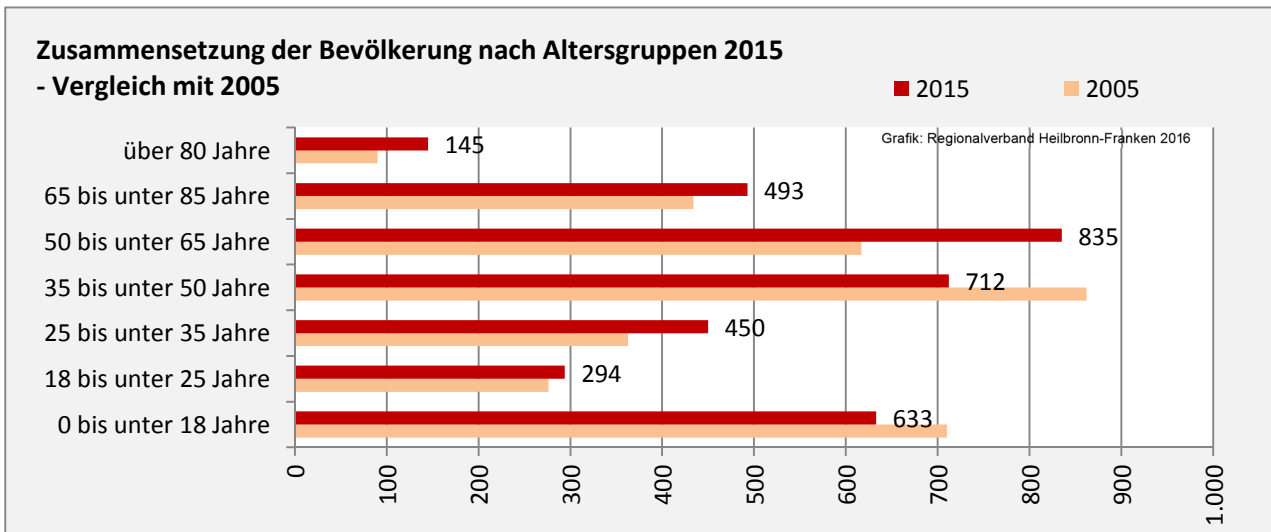

Ellhofen - Bevölkerung

Bevölkerungsstand in Ellhofen (2006 bis 2015)

Grafik: Regionalverband Heilbronn-Franken 2016

Bevölkerungsentwicklung in Ellhofen (seit 2006)

Grafik: Regionalverband Heilbronn-Franken 2016

Geburten und Sterbefälle in Ellhofen

5-Jahres-Wertung (2011 - 2015): natürliche Bevölkerungsentwicklung pro 1.000 Einwohner

Wanderungssaldi Ellhofen

Grafik: Regionalverband Heilbronn-Franken 2016

5-Jahres-Wertung (2011 - 2015): Wanderungsgewinne bzw. -verluste pro 1.000 Einwohner

Datengrundlage: Landesamt für Statistik Baden-Württemberg

Abbildungen und Berechnungen: Regionalverband Heilbronn-Franken

Ellhofen - Bevölkerung

Ellhofen - Beschäftigung

sozialvers. Beschäftigung (SvB) in Ellhofen (2007 bis 2016)

Grafik: Regionalverband Heilbronn-Franken 2016

prozentuale Entwicklung der SvB in Ellhofen (seit 2007)

Grafik: Regionalverband Heilbronn-Franken 2016

■ produzierendes Gewerbe ■ Dienstleistungen

5-Jahres-Wertung (2011 bis 2016):