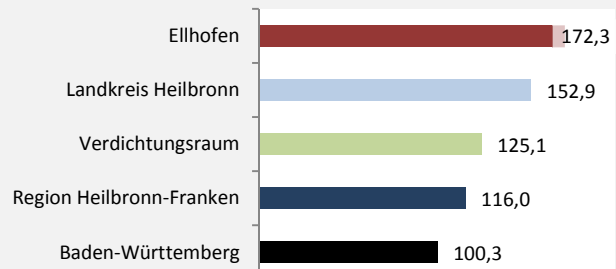

Datengrundlage: Landesamt für Statistik Baden-Württemberg

Abbildungen und Berechnungen: Regionalverband Heilbronn-Franken

Ellhofen - Bevölkerung

Ellhofen - Beschäftigung

sozialvers. Beschäftigung (SvB) in Ellhofen (2007 bis 2016)

Grafik: Regionalverband Heilbronn-Franken 2016

prozentuale Entwicklung der SvB in Ellhofen (seit 2007)

Grafik: Regionalverband Heilbronn-Franken 2016

■ produzierendes Gewerbe ■ Dienstleistungen

5-Jahres-Wertung (2011 bis 2016):

Beschäftigungsgewinne / -verluste pro 1.000 Beschäftigte

Arbeitslosigkeit in Ellhofen

Arbeitslosigkeit in Ellhofen

■ unter 25 Jahre ■ über 55 Jahre

Grafik: Regionalverband Heilbronn-Franken 2016

Datengrundlage: Statistik der Bundesagentur für Arbeit