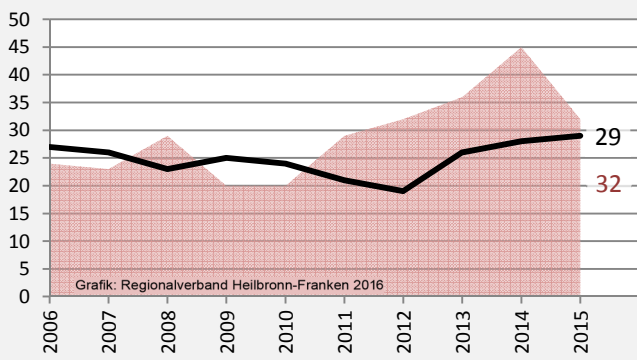

Ellhofen - Bevölkerung

Bevölkerungsstand in Ellhofen (2006 bis 2015)

Grafik: Regionalverband Heilbronn-Franken 2016

Bevölkerungsentwicklung in Ellhofen (seit 2006)

Grafik: Regionalverband Heilbronn-Franken 2016

Geburten und Sterbefälle in Ellhofen

5-Jahres-Wertung (2011 - 2015): natürliche Bevölkerungsentwicklung pro 1.000 Einwohner

Wanderungssaldi Ellhofen

Grafik: Regionalverband Heilbronn-Franken 2016

5-Jahres-Wertung (2011 - 2015): Wanderungsgewinne bzw. -verluste pro 1.000 Einwohner