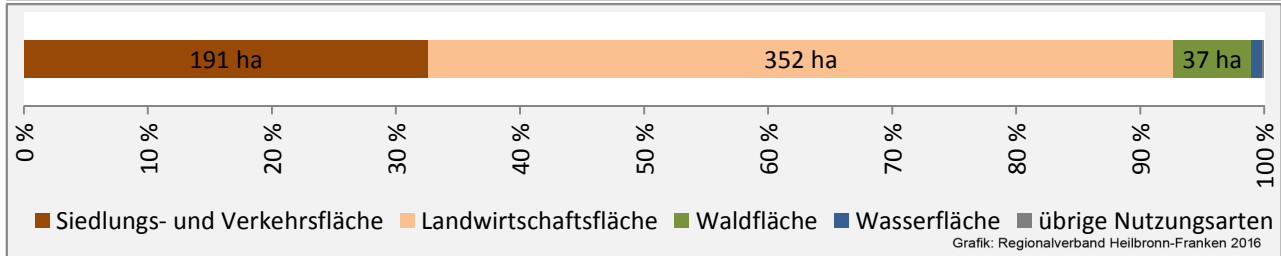

Ellhofen - Flächenentwicklung

Datengrundlage: Landesamt für Statistik Baden-Württemberg

Abbildungen und Berechnungen: Regionalverband Heilbronn-Franken