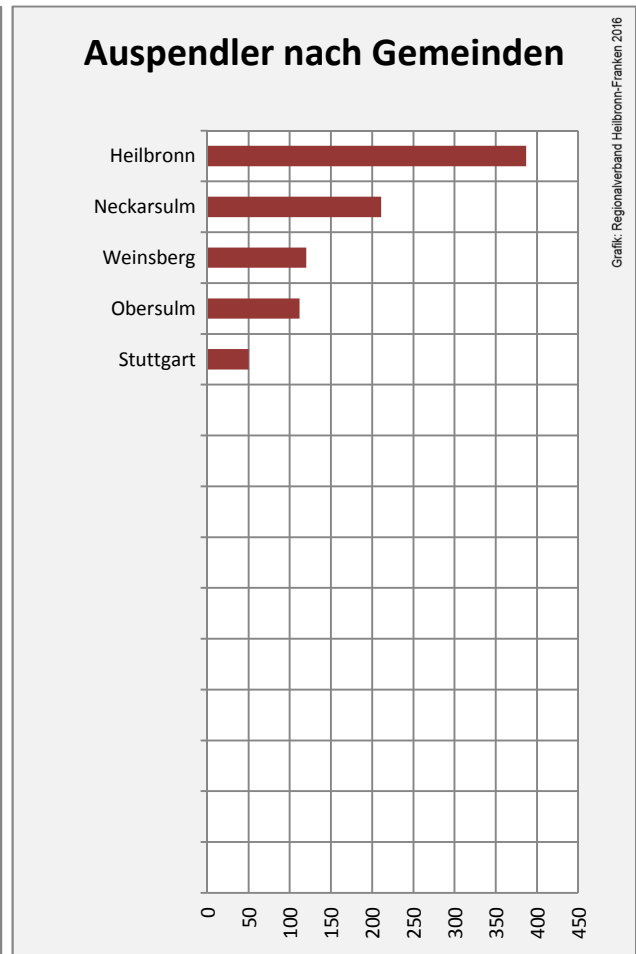

Grafik: Regionalverband Heilbronn-Franken 2016

prozentuale Entwicklung der SvB in Ellhofen (seit 2007)

Grafik: Regionalverband Heilbronn-Franken 2016

■ produzierendes Gewerbe ■ Dienstleistungen

5-Jahres-Wertung (2011 bis 2016):

Beschäftigungsgewinne / -verluste pro 1.000 Beschäftigte

Arbeitslosigkeit in Ellhofen

Arbeitslosigkeit in Ellhofen

■ unter 25 Jahre ■ über 55 Jahre

Grafik: Regionalverband Heilbronn-Franken 2016

Datengrundlage: Statistik der Bundesagentur für Arbeit

Abbildungen und Berechnungen: Regionalverband Heilbronn-Franken

Ellhofen - Pendlerverflechtungen 2016

Pendlersaldo: -85

Datengrundlage: Statistik der Bundesagentur für Arbeit

Abbildungen: Regionalverband Heilbronn-Franken (keine Berücksichtigung von Werten unter 30)