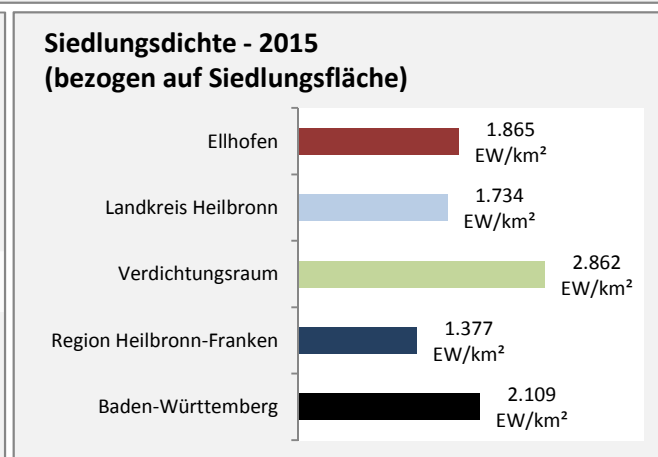

Ellhofen - Flächenentwicklung

Datengrundlage: Landesamt für Statistik Baden-Württemberg

Abbildungen und Berechnungen: Regionalverband Heilbronn-Franken