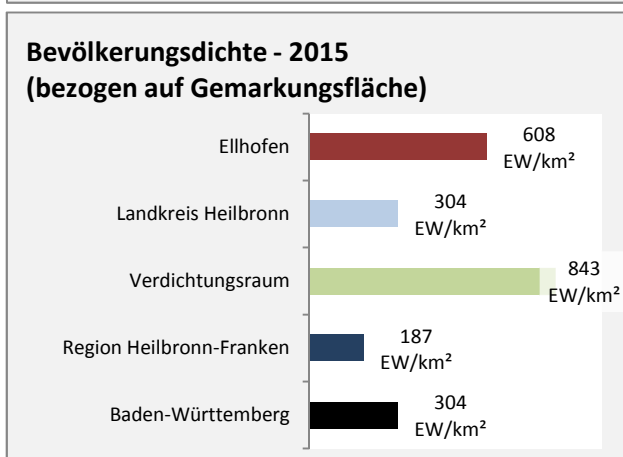

Ellhofen - Flächenentwicklung

Datengrundlage: Landesamt für Statistik Baden-Württemberg

Abbildungen und Berechnungen: Regionalverband Heilbronn-Franken