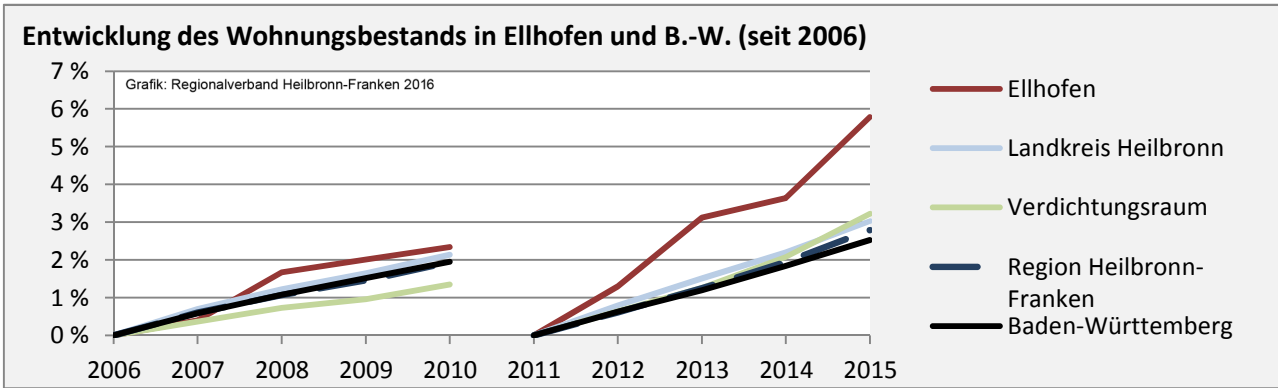

Ellhofen - Wohnungsbestand und -entwicklung

Datengrundlage: Statistisches Landesamt Baden-Württemberg (ab 2011: Zensus 2011)

Abbildungen und Berechnungen: Regionalverband Heilbronn-Franken