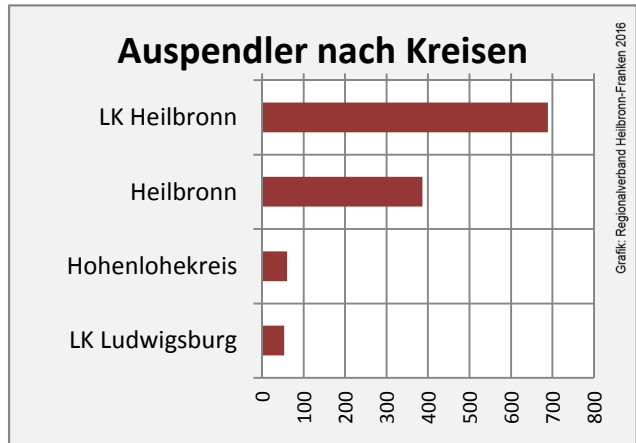

Grafik: Regionalverband Heilbronn-Franken 2016

prozentuale Entwicklung der SvB in Ellhofen (seit 2007)

Grafik: Regionalverband Heilbronn-Franken 2016

■ produzierendes Gewerbe ■ Dienstleistungen

5-Jahres-Wertung (2011 bis 2016):

Beschäftigungsgewinne / -verluste pro 1.000 Beschäftigte

Arbeitslosigkeit in Ellhofen

Arbeitslosigkeit in Ellhofen

■ unter 25 Jahre ■ über 55 Jahre

Grafik: Regionalverband Heilbronn-Franken 2016

Datengrundlage: Statistik der Bundesagentur für Arbeit

Abbildungen und Berechnungen: Regionalverband Heilbronn-Franken

Ellhofen - Pendlerverflechtungen 2016

Pendlersaldo: -85

Datengrundlage: Statistik der Bundesagentur für Arbeit

Abbildungen: Regionalverband Heilbronn-Franken (keine Berücksichtigung von Werten unter 30)