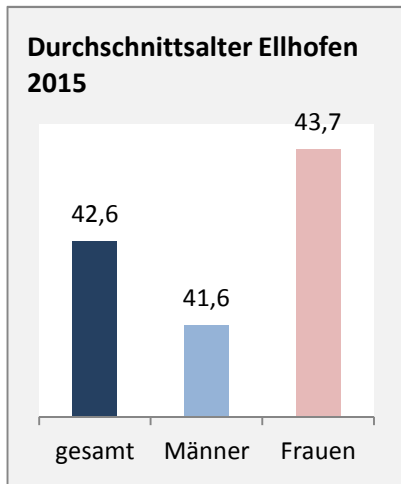

Ellhofen - Bevölkerung

Bevölkerungsstand in Ellhofen (2006 bis 2015)

Grafik: Regionalverband Heilbronn-Franken 2016

Bevölkerungsentwicklung in Ellhofen (seit 2006)

Grafik: Regionalverband Heilbronn-Franken 2016

Geburten und Sterbefälle in Ellhofen

5-Jahres-Wertung (2011 - 2015): natürliche Bevölkerungsentwicklung pro 1.000 Einwohner

Wanderungssaldi Ellhofen

Grafik: Regionalverband Heilbronn-Franken 2016

5-Jahres-Wertung (2011 - 2015): Wanderungsgewinne bzw. -verluste pro 1.000 Einwohner

Datengrundlage: Landesamt für Statistik Baden-Württemberg

Abbildungen und Berechnungen: Regionalverband Heilbronn-Franken

Ellhofen - Bevölkerung

Ellhofen - Beschäftigung

sozialvers. Beschäftigung (SvB) in Ellhofen (2007 bis 2016)

Grafik: Regionalverband Heilbronn-Franken 2016

prozentuale Entwicklung der SvB in Ellhofen (seit 2007)

Grafik: Regionalverband Heilbronn-Franken 2016

■ produzierendes Gewerbe ■ Dienstleistungen

5-Jahres-Wertung (2011 bis 2016):