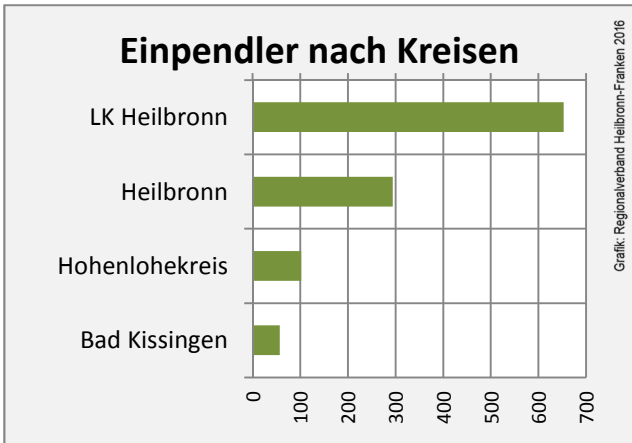

Grafik: Regionalverband Heilbronn-Franken 2016

prozentuale Entwicklung der SvB in Ellhofen (seit 2007)

Grafik: Regionalverband Heilbronn-Franken 2016

■ produzierendes Gewerbe ■ Dienstleistungen

5-Jahres-Wertung (2011 bis 2016):

Beschäftigungsgewinne / -verluste pro 1.000 Beschäftigte

Arbeitslosigkeit in Ellhofen

Arbeitslosigkeit in Ellhofen

■ unter 25 Jahre ■ über 55 Jahre

Grafik: Regionalverband Heilbronn-Franken 2016

Datengrundlage: Statistik der Bundesagentur für Arbeit

Abbildungen und Berechnungen: Regionalverband Heilbronn-Franken

Ellhofen - Pendlerverflechtungen 2016

Pendlersaldo: -85

Datengrundlage: Statistik der Bundesagentur für Arbeit

Abbildungen: Regionalverband Heilbronn-Franken (keine Berücksichtigung von Werten unter 30)