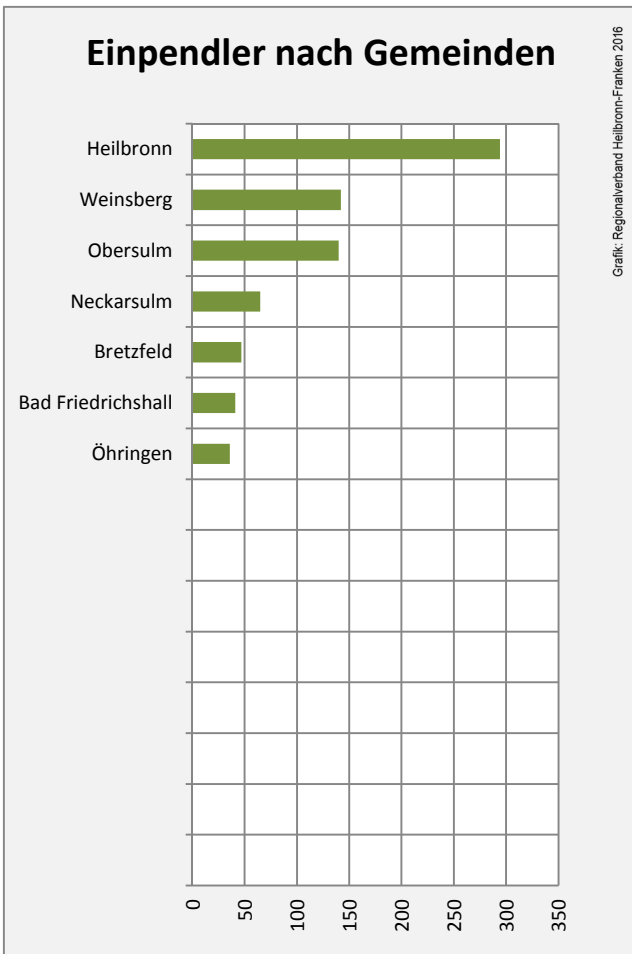

Grafik: Regionalverband Heilbronn-Franken 2016

prozentuale Entwicklung der SvB in Ellhofen (seit 2007)

Grafik: Regionalverband Heilbronn-Franken 2016

■ produzierendes Gewerbe ■ Dienstleistungen

5-Jahres-Wertung (2011 bis 2016):

Beschäftigungsgewinne / -verluste pro 1.000 Beschäftigte

Arbeitslosigkeit in Ellhofen

Arbeitslosigkeit in Ellhofen

■ unter 25 Jahre ■ über 55 Jahre

Grafik: Regionalverband Heilbronn-Franken 2016

Datengrundlage: Statistik der Bundesagentur für Arbeit

Abbildungen und Berechnungen: Regionalverband Heilbronn-Franken

Ellhofen - Pendlerverflechtungen 2016

Pendlersaldo: -85

Datengrundlage: Statistik der Bundesagentur für Arbeit

Abbildungen: Regionalverband Heilbronn-Franken (keine Berücksichtigung von Werten unter 30)