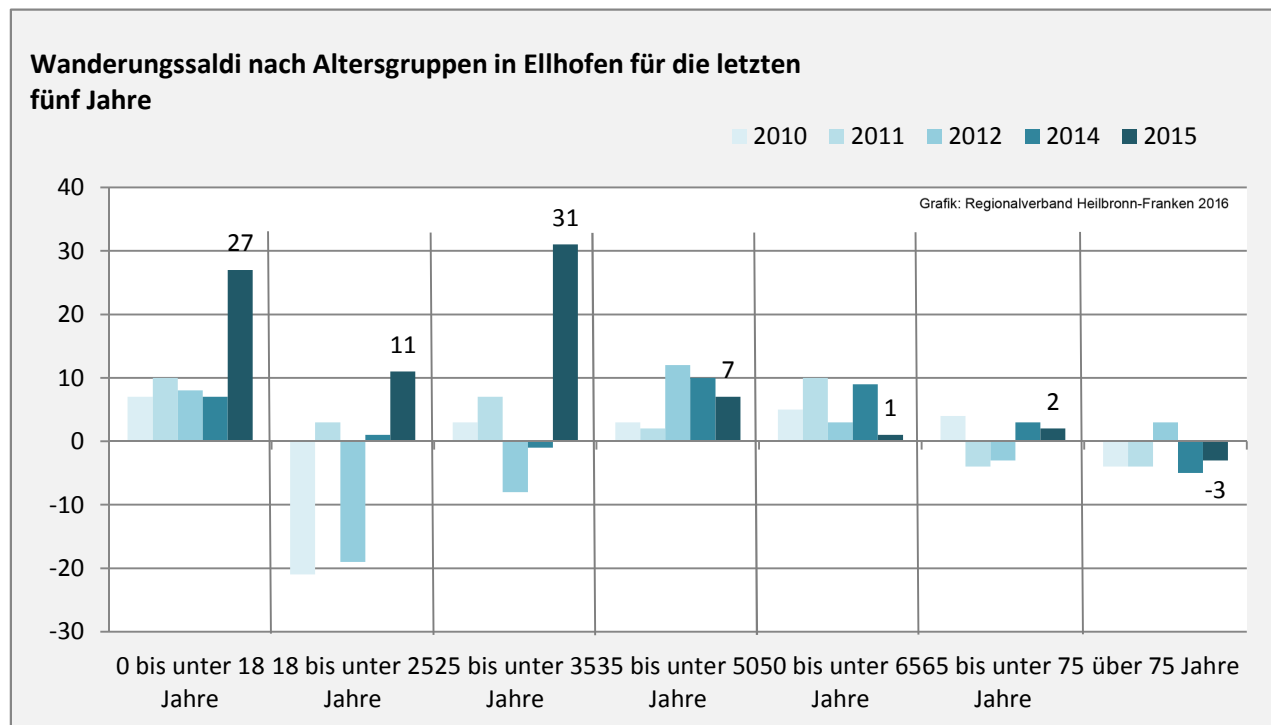

Ellhofen - Bevölkerung

Bevölkerungsstand in Ellhofen (2006 bis 2015)

Grafik: Regionalverband Heilbronn-Franken 2016

Bevölkerungsentwicklung in Ellhofen (seit 2006)

Grafik: Regionalverband Heilbronn-Franken 2016

Geburten und Sterbefälle in Ellhofen

5-Jahres-Wertung (2011 - 2015): natürliche Bevölkerungsentwicklung pro 1.000 Einwohner

Wanderungssaldi Ellhofen

Grafik: Regionalverband Heilbronn-Franken 2016

5-Jahres-Wertung (2011 - 2015): Wanderungsgewinne bzw. -verluste pro 1.000 Einwohner

Datengrundlage: Landesamt für Statistik Baden-Württemberg

Abbildungen und Berechnungen: Regionalverband Heilbronn-Franken

Ellhofen - Bevölkerung

Ellhofen - Beschäftigung

sozialvers. Beschäftigung (SvB) in Ellhofen (2007 bis 2016)

Grafik: Regionalverband Heilbronn-Franken 2016

prozentuale Entwicklung der SvB in Ellhofen (seit 2007)

Grafik: Regionalverband Heilbronn-Franken 2016

■ produzierendes Gewerbe ■ Dienstleistungen

5-Jahres-Wertung (2011 bis 2016):