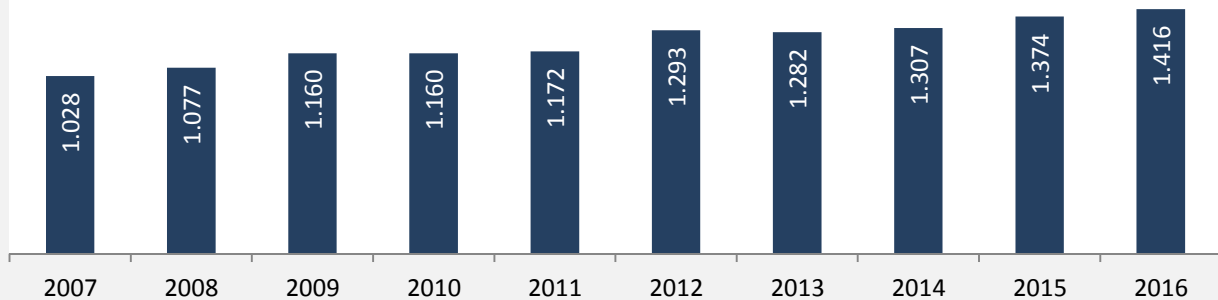

Geburten und Sterbefälle in Ellhofen

5-Jahres-Wertung (2011 - 2015): natürliche Bevölkerungsentwicklung pro 1.000 Einwohner

Wanderungssaldi Ellhofen

Grafik: Regionalverband Heilbronn-Franken 2016

5-Jahres-Wertung (2011 - 2015): Wanderungsgewinne bzw. -verluste pro 1.000 Einwohner

Datengrundlage: Landesamt für Statistik Baden-Württemberg

Abbildungen und Berechnungen: Regionalverband Heilbronn-Franken

Ellhofen - Bevölkerung

Ellhofen - Beschäftigung

sozialvers. Beschäftigung (SvB) in Ellhofen (2007 bis 2016)

Grafik: Regionalverband Heilbronn-Franken 2016

prozentuale Entwicklung der SvB in Ellhofen (seit 2007)

Grafik: Regionalverband Heilbronn-Franken 2016

■ produzierendes Gewerbe ■ Dienstleistungen

5-Jahres-Wertung (2011 bis 2016):