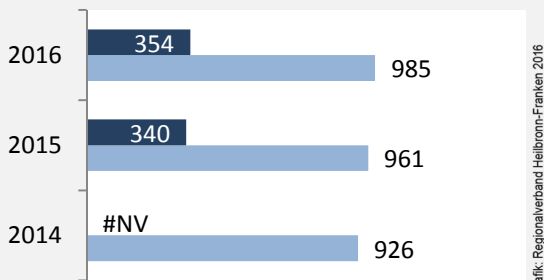

Datengrundlage: Landesamt für Statistik Baden-Württemberg

Abbildungen und Berechnungen: Regionalverband Heilbronn-Franken

Ellhofen - Bevölkerung

Ellhofen - Beschäftigung

sozialvers. Beschäftigung (SvB) in Ellhofen (2007 bis 2016)

Grafik: Regionalverband Heilbronn-Franken 2016

prozentuale Entwicklung der SvB in Ellhofen (seit 2007)

Grafik: Regionalverband Heilbronn-Franken 2016

■ produzierendes Gewerbe ■ Dienstleistungen

5-Jahres-Wertung (2011 bis 2016):

Beschäftigungsgewinne / -verluste pro 1.000 Beschäftigte

Arbeitslosigkeit in Ellhofen

Arbeitslosigkeit in Ellhofen

■ unter 25 Jahre ■ über 55 Jahre

Grafik: Regionalverband Heilbronn-Franken 2016

Datengrundlage: Statistik der Bundesagentur für Arbeit