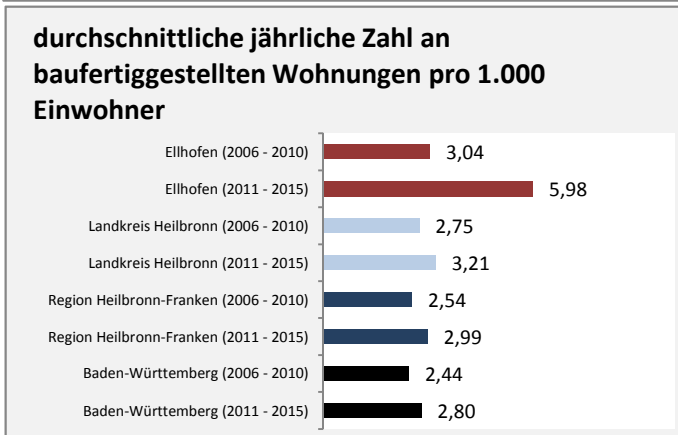

Ellhofen - Wohnungsbestand und -entwicklung

Datengrundlage: Statistisches Landesamt Baden-Württemberg (ab 2011: Zensus 2011)

Abbildungen und Berechnungen: Regionalverband Heilbronn-Franken