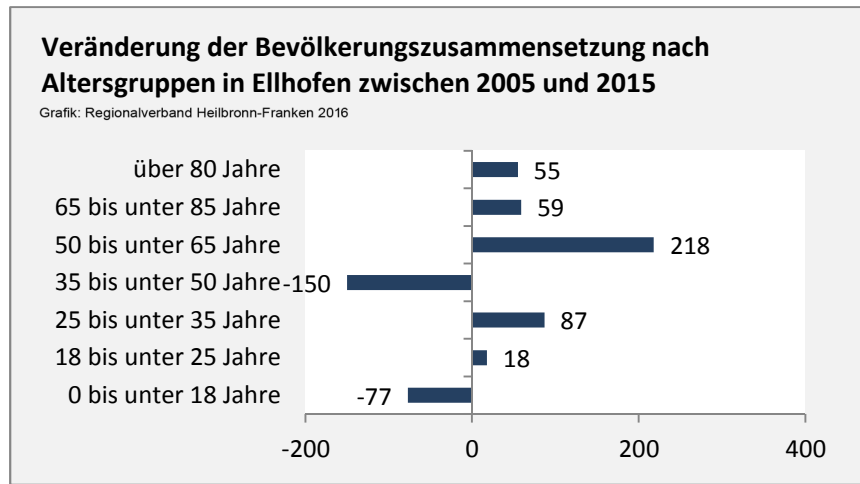

Ellhofen - Bevölkerung

Bevölkerungsstand in Ellhofen (2006 bis 2015)

Grafik: Regionalverband Heilbronn-Franken 2016

Bevölkerungsentwicklung in Ellhofen (seit 2006)

Grafik: Regionalverband Heilbronn-Franken 2016

Geburten und Sterbefälle in Ellhofen

5-Jahres-Wertung (2011 - 2015): natürliche Bevölkerungsentwicklung pro 1.000 Einwohner

Wanderungssaldi Ellhofen

Grafik: Regionalverband Heilbronn-Franken 2016

5-Jahres-Wertung (2011 - 2015): Wanderungsgewinne bzw. -verluste pro 1.000 Einwohner

Datengrundlage: Landesamt für Statistik Baden-Württemberg

Abbildungen und Berechnungen: Regionalverband Heilbronn-Franken

Ellhofen - Bevölkerung

Ellhofen - Beschäftigung

sozialvers. Beschäftigung (SvB) in Ellhofen (2007 bis 2016)

Grafik: Regionalverband Heilbronn-Franken 2016

prozentuale Entwicklung der SvB in Ellhofen (seit 2007)

Grafik: Regionalverband Heilbronn-Franken 2016

■ produzierendes Gewerbe ■ Dienstleistungen

5-Jahres-Wertung (2011 bis 2016):