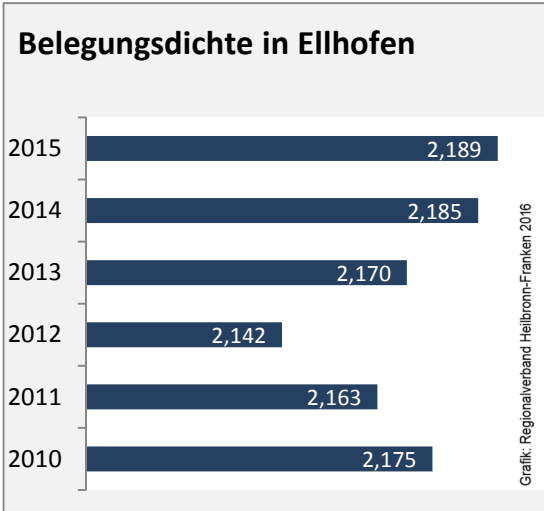

Ellhofen - Wohnungsbestand und -entwicklung

Datengrundlage: Statistisches Landesamt Baden-Württemberg (ab 2011: Zensus 2011)

Abbildungen und Berechnungen: Regionalverband Heilbronn-Franken