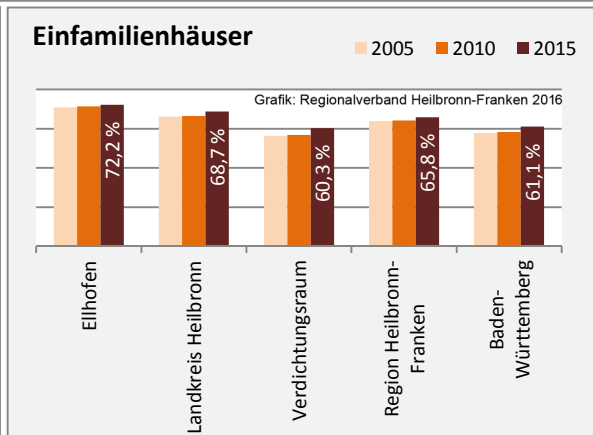

Ellhofen - Wohnungsbestand und -entwicklung

Datengrundlage: Statistisches Landesamt Baden-Württemberg (ab 2011: Zensus 2011)

Abbildungen und Berechnungen: Regionalverband Heilbronn-Franken