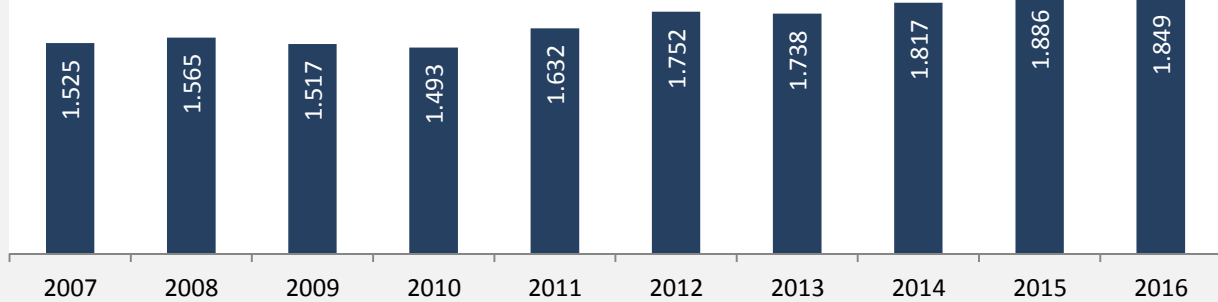

Forchtenberg - Beschäftigung

sozialvers. Beschäftigung (SvB) in Forchtenberg (2007 bis 2016)

Grafik: Regionalverband Heilbronn-Franken 2016