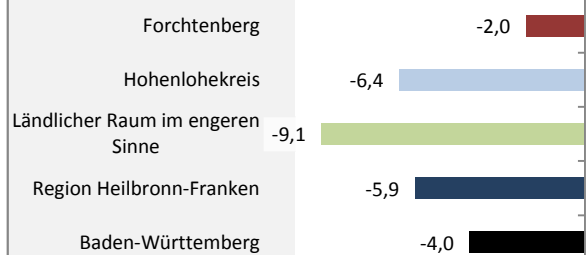

## Bevölkerungsentwicklung in Forchtenberg (seit 2006)

Grafik: Regionalverband Heilbronn-Franken 2016

Geburten und Sterbefälle in Forchtenberg

## 5-Jahres-Wertung (2011 - 2015): natürliche Bevölkerungsentwicklung pro 1.000 Einwohner