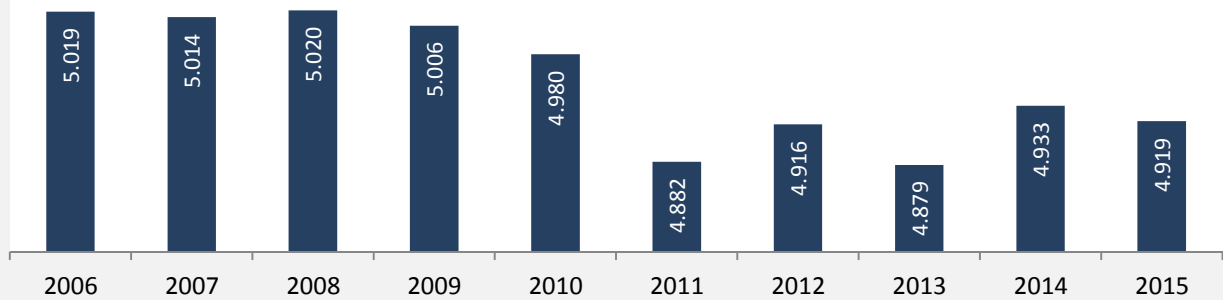

# Forchtenberg - Bevölkerung

## Bevölkerungsstand in Forchtenberg (2006 bis 2015)

Grafik: Regionalverband Heilbronn-Franken 2016

## 5-Jahres-Wertung (2011 - 2015): natürliche Bevölkerungsentwicklung pro 1.000 Einwohner