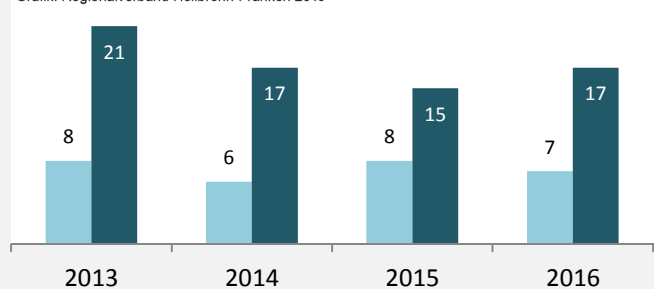

Arbeitslosigkeit in Forchtenberg

■ unter 25 Jahren ■ über 55 Jahre

Grafik: Regionalverband Heilbronn-Franken 2016

Datengrundlage: Statistik der Bundesagentur für Arbeit

Abbildungen und Berechnungen: Regionalverband Heilbronn-Franken