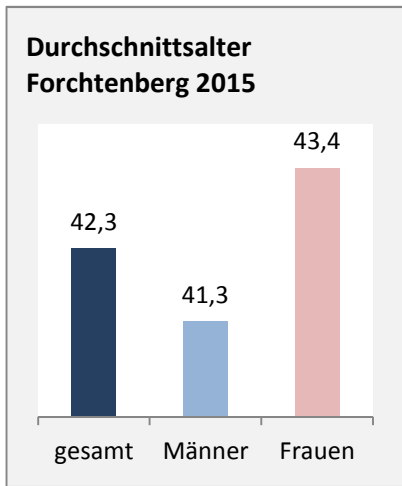

Forchtenberg - Bevölkerung