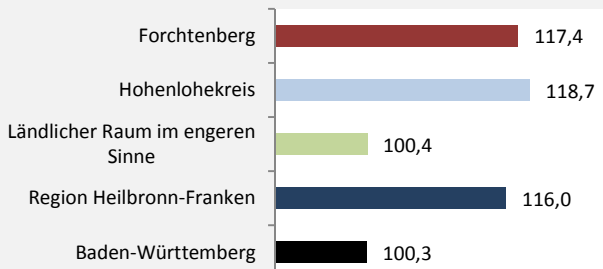

5-Jahres-Wertung (2011 bis 2016):

Beschäftigungsgewinne / -verluste pro 1.000 Beschäftigte