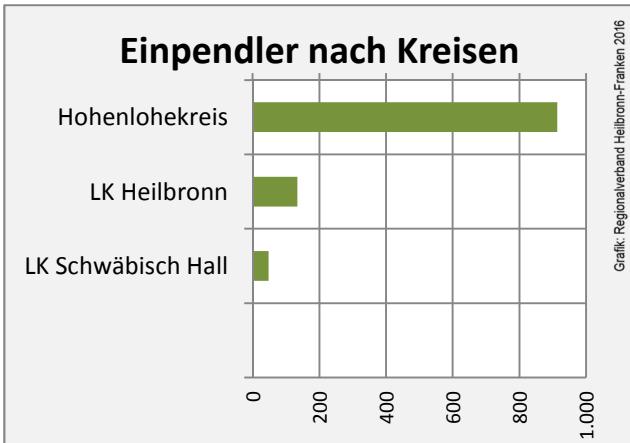

Datengrundlage: Statistik der Bundesagentur für Arbeit

Abbildungen: Regionalverband Heilbronn-Franken (keine Berücksichtigung von Werten unter 30)