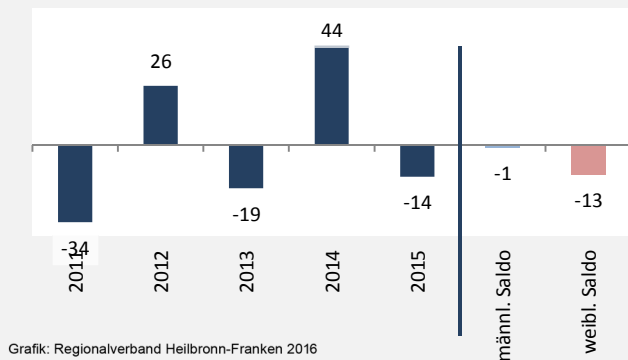

Wanderungssaldi Forchtenberg

Grafik: Regionalverband Heilbronn-Franken 2016