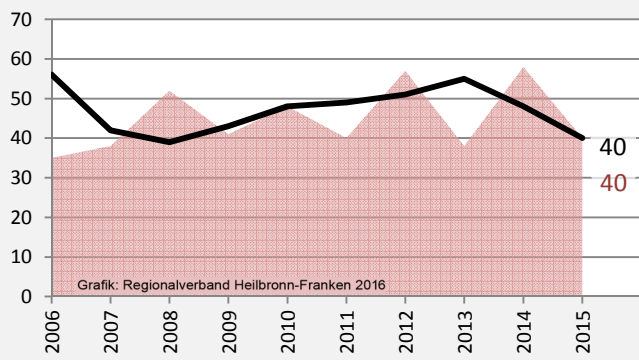

## Bevölkerungsstand in Forchtenberg (2006 bis 2015)

Grafik: Regionalverband Heilbronn-Franken 2016

## Bevölkerungsentwicklung in Forchtenberg (seit 2006)

Grafik: Regionalverband Heilbronn-Franken 2016

Geburten und Sterbefälle in Forchtenberg

## 5-Jahres-Wertung (2011 - 2015): natürliche Bevölkerungsentwicklung pro 1.000 Einwohner