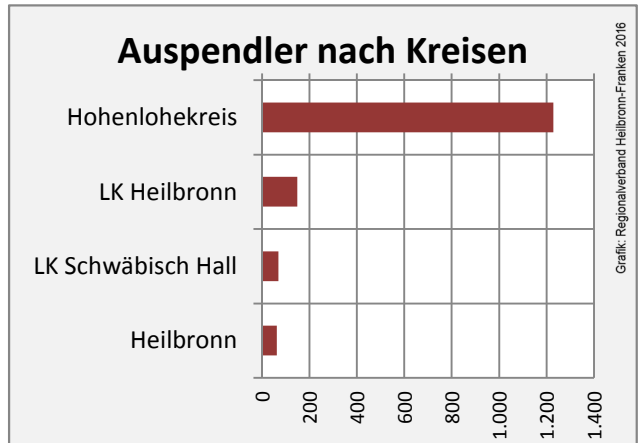

## Arbeitslosigkeit in Forchtenberg

■ unter 25 Jahren ■ über 55 Jahre

Grafik: Regionalverband Heilbronn-Franken 2016

Datengrundlage: Statistik der Bundesagentur für Arbeit

Abbildungen und Berechnungen: Regionalverband Heilbronn-Franken

# Forchtenberg - Pendlerverflechtungen 2016

**Pendlersaldo: -409**

Datengrundlage: Statistik der Bundesagentur für Arbeit

Abbildungen: Regionalverband Heilbronn-Franken (keine Berücksichtigung von Werten unter 30)