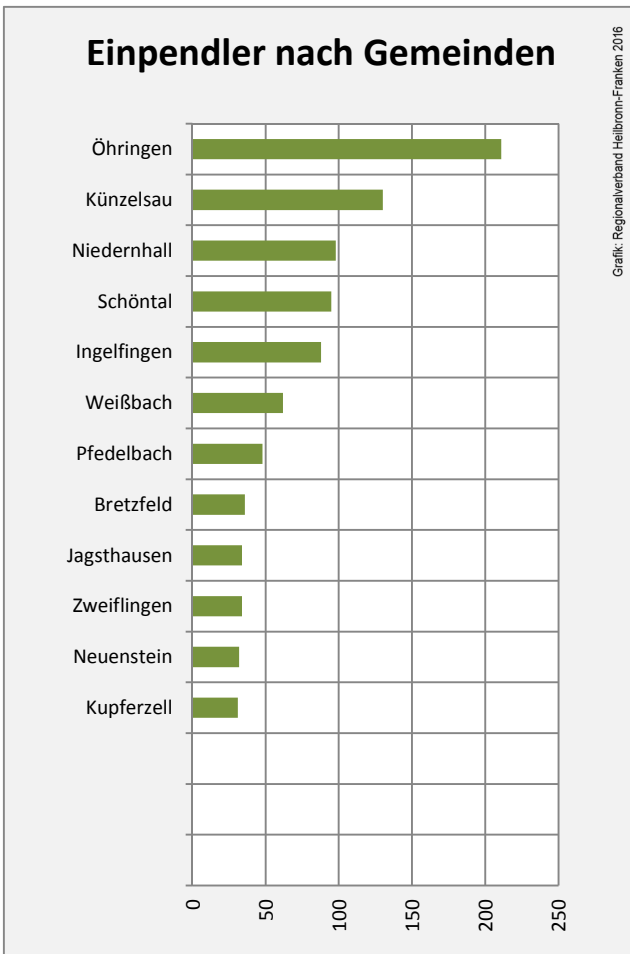

## Arbeitslosigkeit in Forchtenberg

## Arbeitslosigkeit in Forchtenberg

■ unter 25 Jahren ■ über 55 Jahre

Grafik: Regionalverband Heilbronn-Franken 2016

Datengrundlage: Statistik der Bundesagentur für Arbeit

Abbildungen und Berechnungen: Regionalverband Heilbronn-Franken

# Forchtenberg - Pendlerverflechtungen 2016

**Pendlersaldo: -409**

Datengrundlage: Statistik der Bundesagentur für Arbeit

Abbildungen: Regionalverband Heilbronn-Franken (keine Berücksichtigung von Werten unter 30)