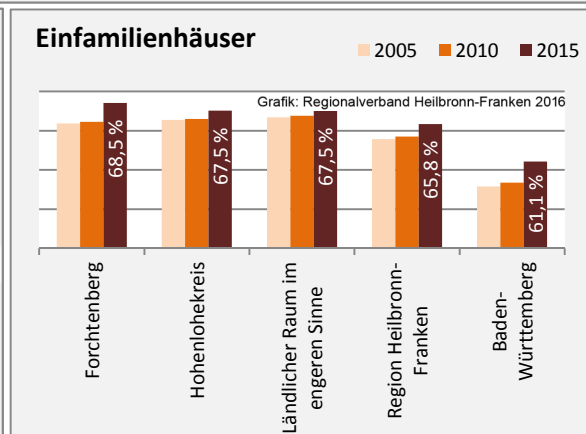

Forchtenberg - Wohnungsbestand und -entwicklung

Datengrundlage: Statistisches Landesamt Baden-Württemberg (ab 2011: Zensus 2011)

Abbildungen und Berechnungen: Regionalverband Heilbronn-Franken