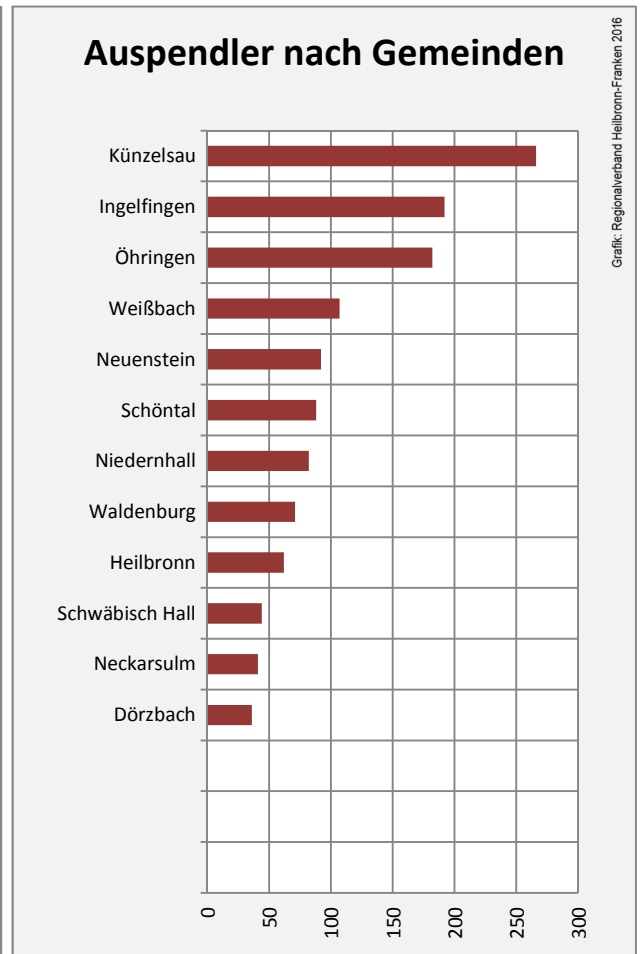

## Arbeitslosigkeit in Forchtenberg

■ unter 25 Jahren ■ über 55 Jahre

Grafik: Regionalverband Heilbronn-Franken 2016

Datengrundlage: Statistik der Bundesagentur für Arbeit

Abbildungen und Berechnungen: Regionalverband Heilbronn-Franken

# Forchtenberg - Pendlerverflechtungen 2016

**Pendlersaldo: -409**

Datengrundlage: Statistik der Bundesagentur für Arbeit

Abbildungen: Regionalverband Heilbronn-Franken (keine Berücksichtigung von Werten unter 30)