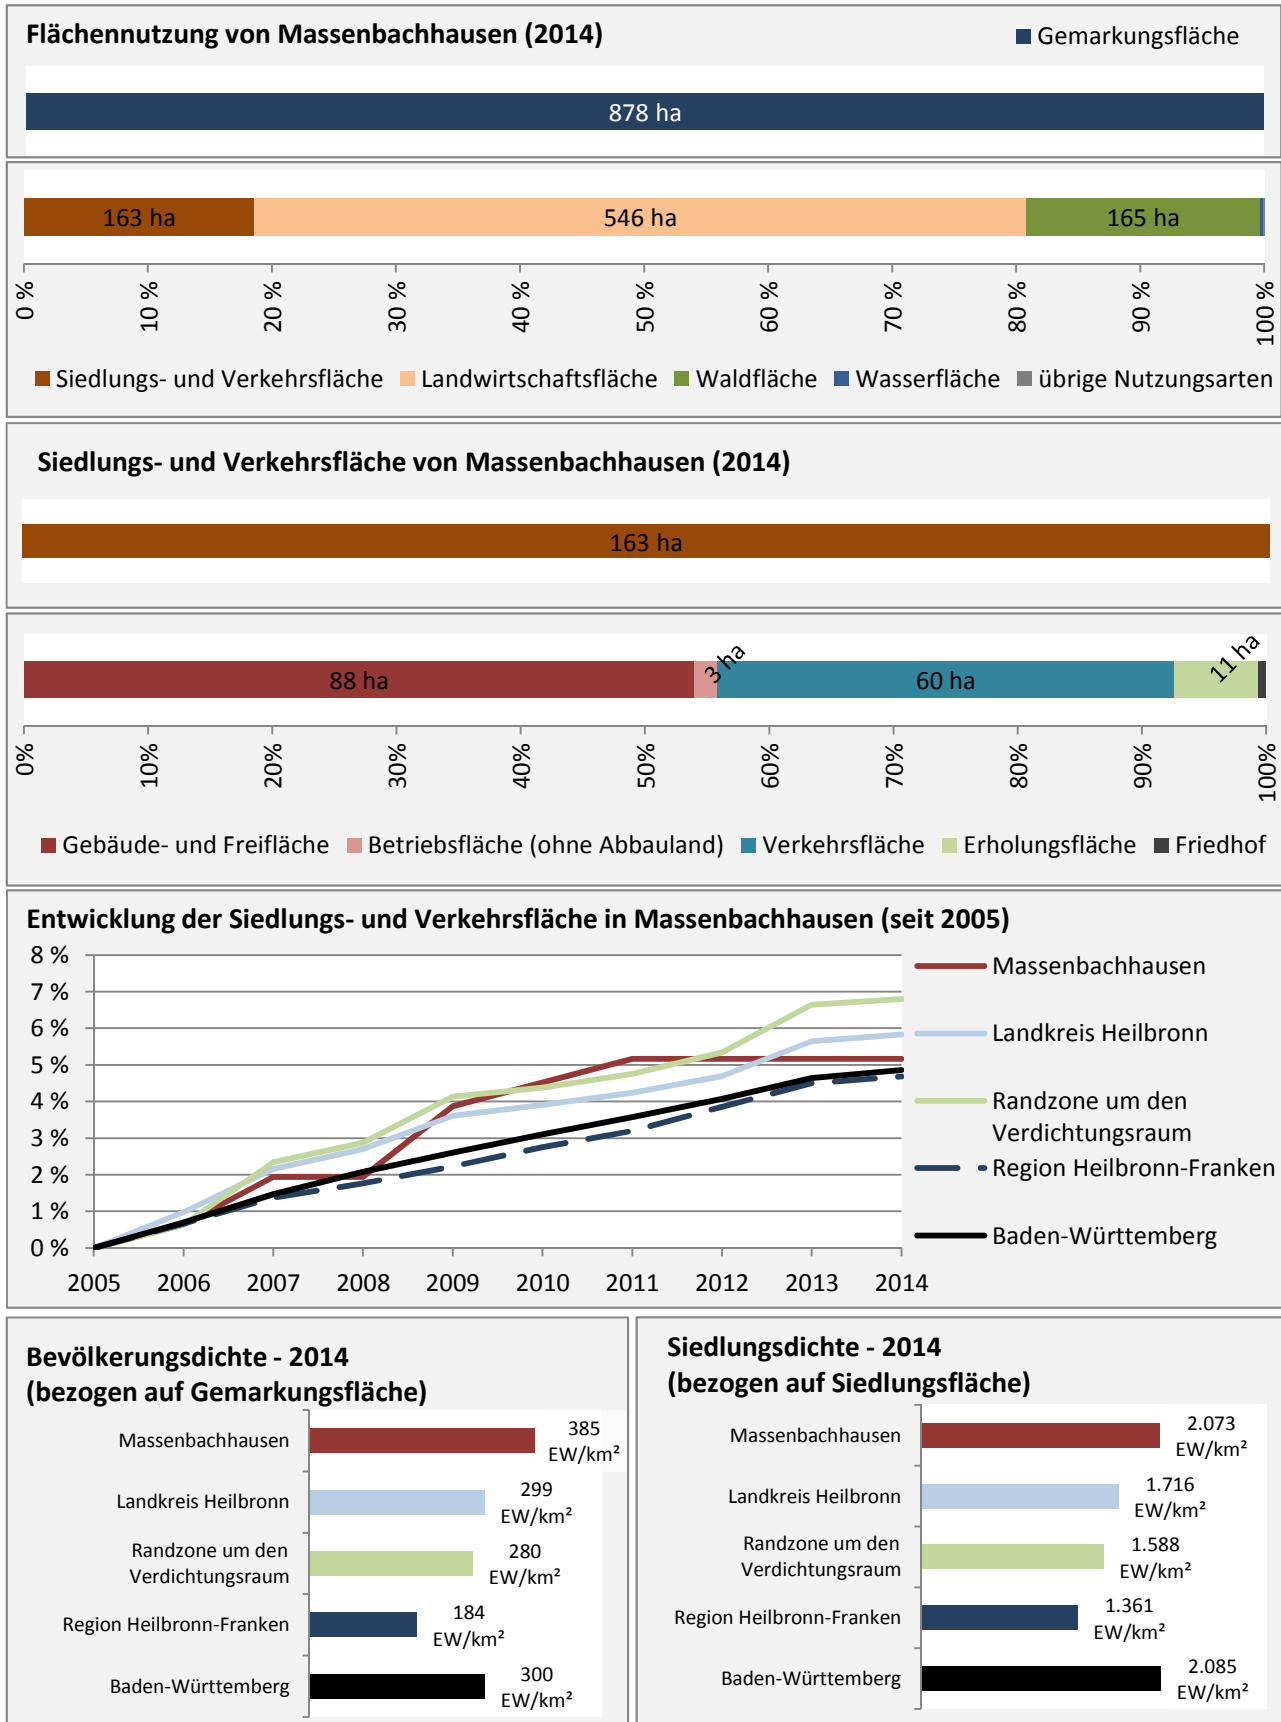

Massenbachhausen - Flächenentwicklung

Datengrundlage: Landesamt für Statistik Baden-Württemberg

Abbildungen und Berechnungen: Regionalverband Heilbronn-Franken