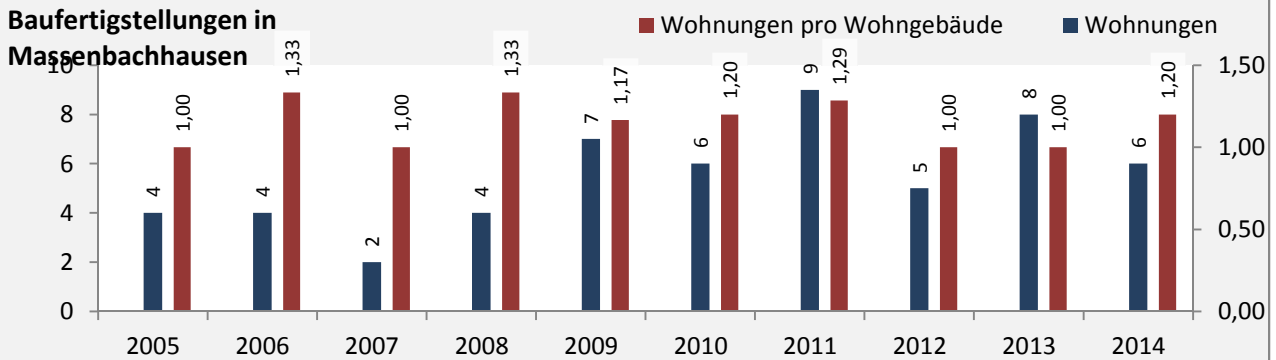

■ unter 25 Jahre ■ über 55 Jahre

Datengrundlage: Statistik der Bundesagentur für Arbeit

Abbildungen und Berechnungen: Regionalverband Heilbronn-Franken

Massenbachhausen - Pendler 2014

Pendlersaldo: -596

Datengrundlage: Statistik der Bundesagentur für Arbeit

Abbildungen: Regionalverband Heilbronn-Franken (keine Berücksichtigung von Werten unter 30)

Massenbachhausen - Wohnungsbestand und -entwicklung

Belegungsdichte in Massenbachhausen

Wohnungen in Wohn- und Nichtwohngebäuden in Massenbachhausen

Entwicklung des Wohnungsbestands in Massenbachhausen und B.-W. (seit 2005)

Baufertigstellungen in Massenbachhausen

durchschnittliche jährliche Zahl an baufertiggestellten Wohnungen pro 1.000 Einwohner

Einfamilienhausanteil im Bestand 2014