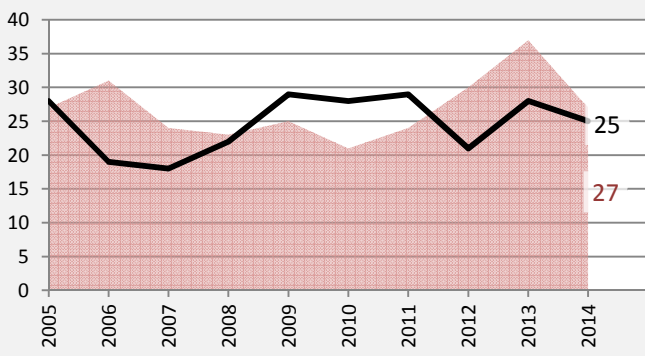

Massenbachhausen - Bevölkerung

Bevölkerungsstand in Massenbachhausen (2005 bis 2014)

Bevölkerungsentwicklung in Massenbachhausen (seit 2005)

Geburten und Sterbefälle in Massenbachhausen

5-Jahres-Wertung (2010 - 2014): natürliche Bevölkerungsentwicklung pro 1.000 Einwohner

Wanderungssaldi Massenbachhausen

5-Jahres-Wertung (2010 - 2014): Wanderungsgewinne bzw. -verluste pro 1.000 Einwohner

Datengrundlage: Statistisches Landesamt Baden-Württemberg (ab 2011: Zensus 2011)

Abbildungen und Berechnungen: Regionalverband Heilbronn-Franken

Massenbachhausen - Bevölkerungsvorausrechnung 2015

Massenbachhausen - Beschäftigung

sozialvers. Beschäftigung (SvB) in Massenbachhausen (2006 bis 2015)

prozentuale Entwicklung der SvB in Massenbachhausen (seit 2006)