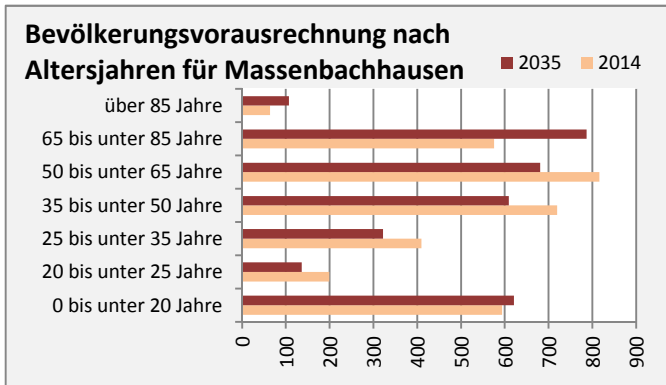

Massenbachhausen - Bevölkerung

Bevölkerungsstand in Massenbachhausen (2005 bis 2014)

Bevölkerungsentwicklung in Massenbachhausen (seit 2005)

Geburten und Sterbefälle in Massenbachhausen

5-Jahres-Wertung (2010 - 2014): natürliche Bevölkerungsentwicklung pro 1.000 Einwohner

Wanderungssaldi Massenbachhausen

5-Jahres-Wertung (2010 - 2014): Wanderungsgewinne bzw. -verluste pro 1.000 Einwohner

Datengrundlage: Statistisches Landesamt Baden-Württemberg (ab 2011: Zensus 2011)

Abbildungen und Berechnungen: Regionalverband Heilbronn-Franken

Massenbachhausen - Bevölkerungsvorausrechnung 2015

Massenbachhausen - Beschäftigung

sozialvers. Beschäftigung (SvB) in Massenbachhausen (2006 bis 2015)

prozentuale Entwicklung der SvB in Massenbachhausen (seit 2006)