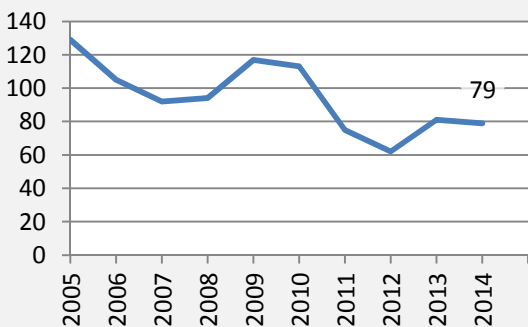

Massenbachhausen - Bevölkerung

Bevölkerungsstand in Massenbachhausen (2005 bis 2014)

Bevölkerungsentwicklung in Massenbachhausen (seit 2005)

Geburten und Sterbefälle in Massenbachhausen

5-Jahres-Wertung (2010 - 2014): natürliche Bevölkerungsentwicklung pro 1.000 Einwohner

Massenbachhausen - Bevölkerungsvorausrechnung 2015

Massenbachhausen - Beschäftigung

sozialvers. Beschäftigung (SvB) in Massenbachhausen (2006 bis 2015)

prozentuale Entwicklung der SvB in Massenbachhausen (seit 2006)

■ produzierendes Gewerbe ■ Dienstleistungen

5-Jahres-Wertung (2010 bis 2015):

Beschäftigungsgewinne / -verluste pro 1.000 Beschäftigte

Arbeitslosigkeit in Massenbachhausen

Arbeitslosigkeit in Massenbachhausen

■ unter 25 Jahre ■ über 55 Jahre

Datengrundlage: Statistik der Bundesagentur für Arbeit

Abbildungen und Berechnungen: Regionalverband Heilbronn-Franken

Massenbachhausen - Pendler 2014

Pendlersaldo: -596

Datengrundlage: Statistik der Bundesagentur für Arbeit