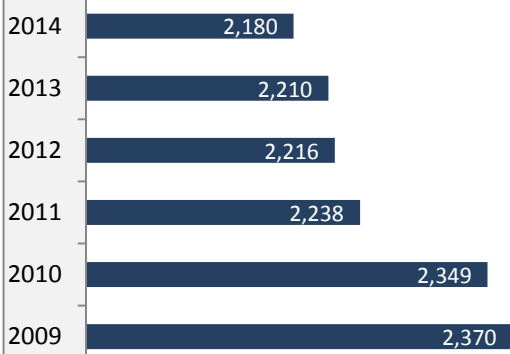

Massenbachhausen - Wohnungsbestand und -entwicklung

Belegungsdichte in Massenbachhausen