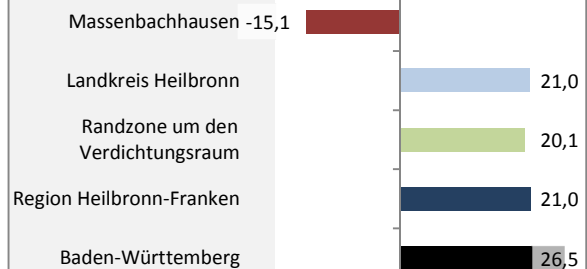

5-Jahres-Wertung (2010 - 2014): Wanderungsgewinne bzw. -verluste pro 1.000 Einwohner

Datengrundlage: Statistisches Landesamt Baden-Württemberg (ab 2011: Zensus 2011)

Abbildungen und Berechnungen: Regionalverband Heilbronn-Franken