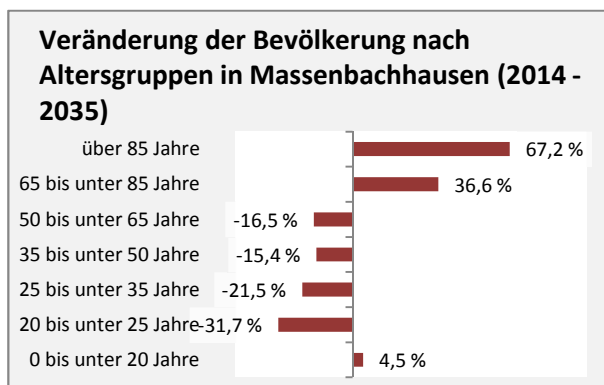

Massenbachhausen - Bevölkerung

Bevölkerungsstand in Massenbachhausen (2005 bis 2014)

Bevölkerungsentwicklung in Massenbachhausen (seit 2005)

Geburten und Sterbefälle in Massenbachhausen

5-Jahres-Wertung (2010 - 2014): natürliche Bevölkerungsentwicklung pro 1.000 Einwohner

Wanderungssaldi Massenbachhausen

5-Jahres-Wertung (2010 - 2014): Wanderungsgewinne bzw. -verluste pro 1.000 Einwohner

Datengrundlage: Statistisches Landesamt Baden-Württemberg (ab 2011: Zensus 2011)

Abbildungen und Berechnungen: Regionalverband Heilbronn-Franken

Massenbachhausen - Bevölkerungsvorausrechnung 2015

Massenbachhausen - Beschäftigung

sozialvers. Beschäftigung (SvB) in Massenbachhausen (2006 bis 2015)

prozentuale Entwicklung der SvB in Massenbachhausen (seit 2006)