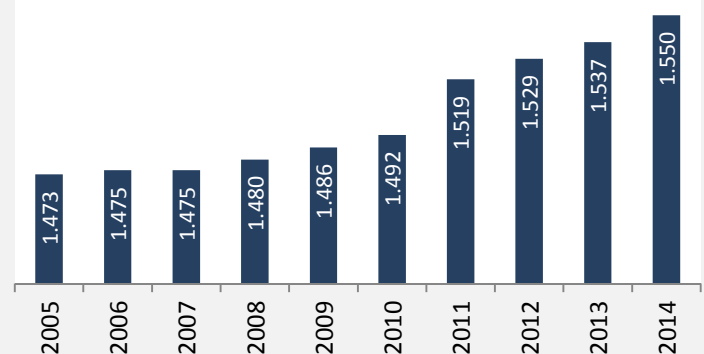

■ unter 25 Jahre ■ über 55 Jahre

Datengrundlage: Statistik der Bundesagentur für Arbeit

Abbildungen und Berechnungen: Regionalverband Heilbronn-Franken

Massenbachhausen - Pendler 2014

Pendlersaldo: -596

Datengrundlage: Statistik der Bundesagentur für Arbeit

Abbildungen: Regionalverband Heilbronn-Franken (keine Berücksichtigung von Werten unter 30)

Massenbachhausen - Wohnungsbestand und -entwicklung

Belegungsdichte in Massenbachhausen

Wohnungen in Wohn- und Nichtwohngebäuden in Massenbachhausen

Entwicklung des Wohnungsbestands in Massenbachhausen und B.-W. (seit 2005)

Baufertigstellungen in Massenbachhausen

durchschnittliche jährliche Zahl an baufertiggestellten Wohnungen pro 1.000 Einwohner

Einfamilienhausanteil im Bestand 2014