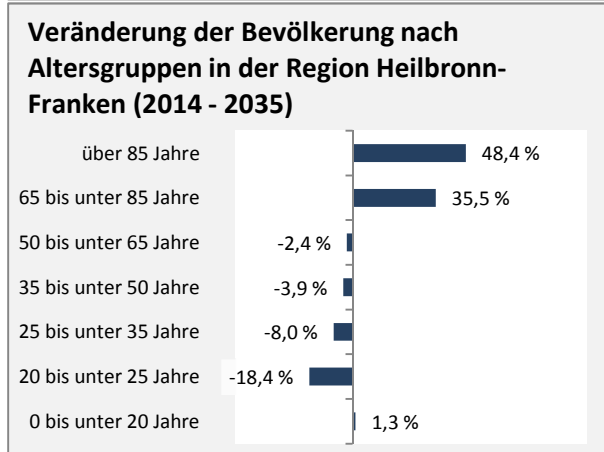

Massenbachhausen - Bevölkerung

Bevölkerungsstand in Massenbachhausen (2005 bis 2014)

Bevölkerungsentwicklung in Massenbachhausen (seit 2005)

Geburten und Sterbefälle in Massenbachhausen

5-Jahres-Wertung (2010 - 2014): natürliche Bevölkerungsentwicklung pro 1.000 Einwohner

Wanderungssaldi Massenbachhausen

5-Jahres-Wertung (2010 - 2014): Wanderungsgewinne bzw. -verluste pro 1.000 Einwohner

Datengrundlage: Statistisches Landesamt Baden-Württemberg (ab 2011: Zensus 2011)

Abbildungen und Berechnungen: Regionalverband Heilbronn-Franken

Massenbachhausen - Bevölkerungsvorausrechnung 2015

Massenbachhausen - Beschäftigung

sozialvers. Beschäftigung (SvB) in Massenbachhausen (2006 bis 2015)

prozentuale Entwicklung der SvB in Massenbachhausen (seit 2006)