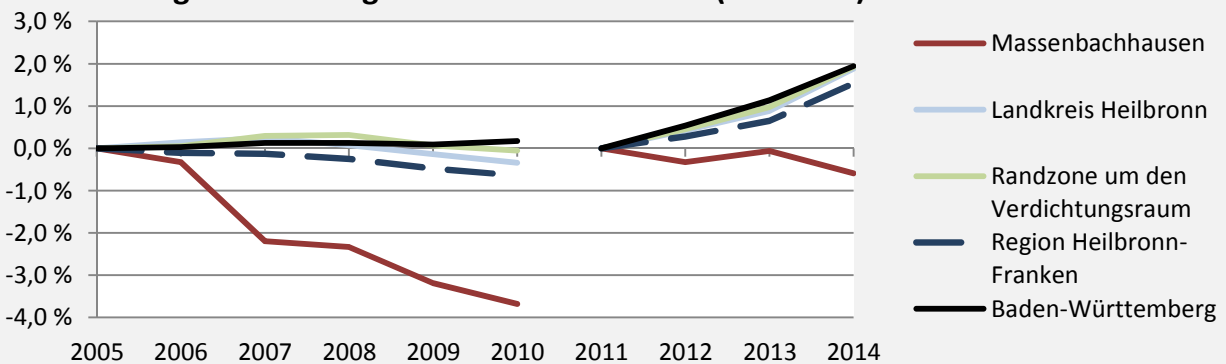

Massenbachhausen - Bevölkerung

Bevölkerungsstand in Massenbachhausen (2005 bis 2014)

Bevölkerungsentwicklung in Massenbachhausen (seit 2005)

Geburten und Sterbefälle in Massenbachhausen

5-Jahres-Wertung (2010 - 2014): natürliche Bevölkerungsentwicklung pro 1.000 Einwohner

Massenbachhausen - Bevölkerungsvorausrechnung 2015

Massenbachhausen - Beschäftigung

sozialvers. Beschäftigung (SvB) in Massenbachhausen (2006 bis 2015)

prozentuale Entwicklung der SvB in Massenbachhausen (seit 2006)