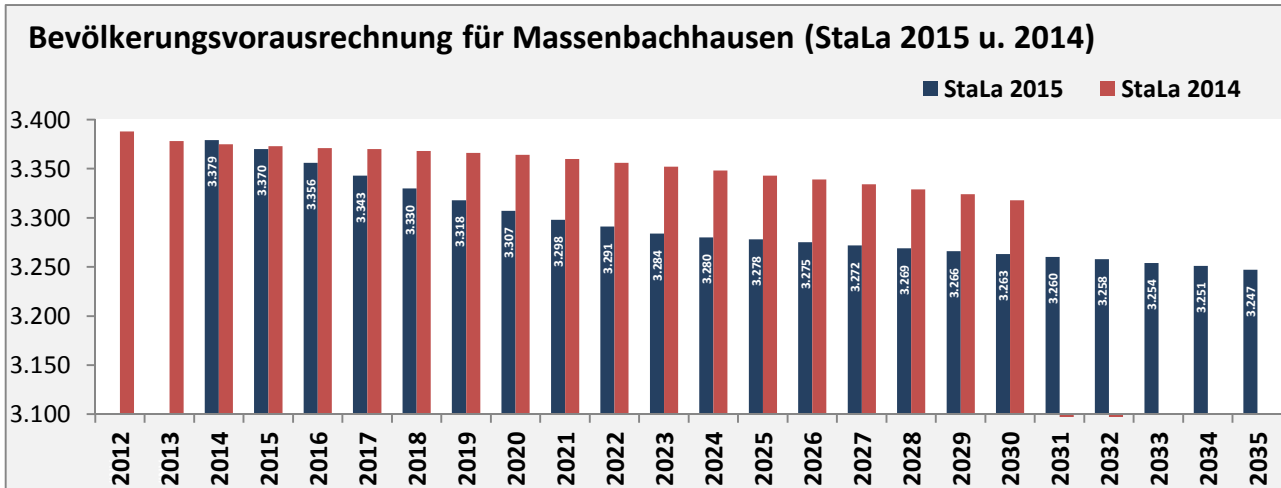

Massenbachhausen - Bevölkerung

Bevölkerungsstand in Massenbachhausen (2005 bis 2014)

Bevölkerungsentwicklung in Massenbachhausen (seit 2005)

Geburten und Sterbefälle in Massenbachhausen

5-Jahres-Wertung (2010 - 2014): natürliche Bevölkerungsentwicklung pro 1.000 Einwohner

Wanderungssaldi Massenbachhausen

5-Jahres-Wertung (2010 - 2014): Wanderungsgewinne bzw. -verluste pro 1.000 Einwohner

Datengrundlage: Statistisches Landesamt Baden-Württemberg (ab 2011: Zensus 2011)

Abbildungen und Berechnungen: Regionalverband Heilbronn-Franken

Massenbachhausen - Bevölkerungsvorausrechnung 2015

Massenbachhausen - Beschäftigung

sozialvers. Beschäftigung (SvB) in Massenbachhausen (2006 bis 2015)

prozentuale Entwicklung der SvB in Massenbachhausen (seit 2006)