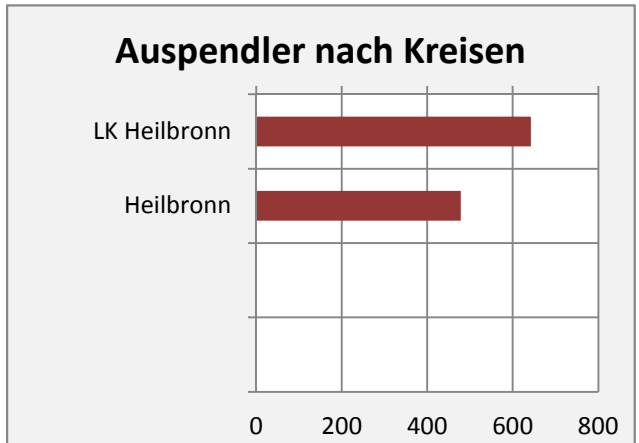

Massenbachhausen - Bevölkerungsvorausrechnung 2015

Massenbachhausen - Beschäftigung

sozialvers. Beschäftigung (SvB) in Massenbachhausen (2006 bis 2015)

prozentuale Entwicklung der SvB in Massenbachhausen (seit 2006)

■ unter 25 Jahre ■ über 55 Jahre

Datengrundlage: Statistik der Bundesagentur für Arbeit

Abbildungen und Berechnungen: Regionalverband Heilbronn-Franken

Massenbachhausen - Pendler 2014

Pendlersaldo: -596

Datengrundlage: Statistik der Bundesagentur für Arbeit

Abbildungen: Regionalverband Heilbronn-Franken (keine Berücksichtigung von Werten unter 30)

Massenbachhausen - Wohnungsbestand und -entwicklung

Belegungsdichte in Massenbachhausen

Wohnungen in Wohn- und Nichtwohngebäuden in Massenbachhausen

Entwicklung des Wohnungsbestands in Massenbachhausen und B.-W. (seit 2005)

Baufertigstellungen in Massenbachhausen

durchschnittliche jährliche Zahl an baufertiggestellten Wohnungen pro 1.000 Einwohner

Einfamilienhausanteil im Bestand 2014