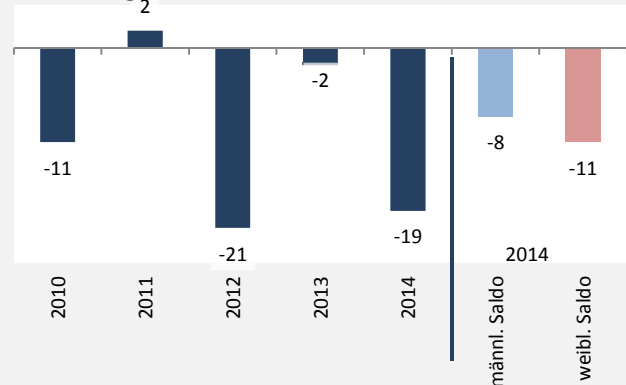

Wanderungssaldi Massenbachhausen