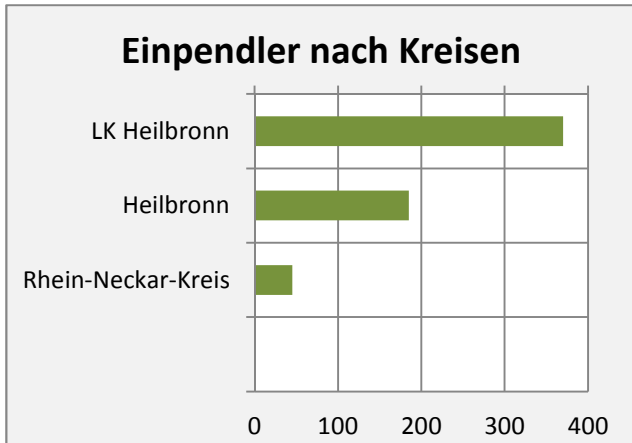

Massenbachhausen - Bevölkerungsvorausrechnung 2015

Massenbachhausen - Beschäftigung

sozialvers. Beschäftigung (SvB) in Massenbachhausen (2006 bis 2015)

prozentuale Entwicklung der SvB in Massenbachhausen (seit 2006)

■ unter 25 Jahre ■ über 55 Jahre

Datengrundlage: Statistik der Bundesagentur für Arbeit

Abbildungen und Berechnungen: Regionalverband Heilbronn-Franken

Massenbachhausen - Pendler 2014

Pendlersaldo: -596

Datengrundlage: Statistik der Bundesagentur für Arbeit

Abbildungen: Regionalverband Heilbronn-Franken (keine Berücksichtigung von Werten unter 30)

Massenbachhausen - Wohnungsbestand und -entwicklung

Belegungsdichte in Massenbachhausen

Wohnungen in Wohn- und Nichtwohngebäuden in Massenbachhausen

Entwicklung des Wohnungsbestands in Massenbachhausen und B.-W. (seit 2005)

Baufertigstellungen in Massenbachhausen

durchschnittliche jährliche Zahl an baufertiggestellten Wohnungen pro 1.000 Einwohner

Einfamilienhausanteil im Bestand 2014