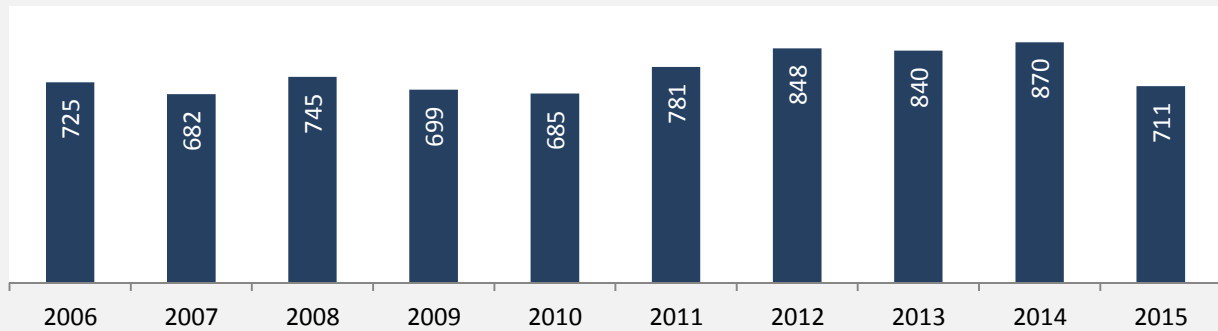

Massenbachhausen - Bevölkerung

Bevölkerungsstand in Massenbachhausen (2005 bis 2014)

Bevölkerungsentwicklung in Massenbachhausen (seit 2005)

Geburten und Sterbefälle in Massenbachhausen

5-Jahres-Wertung (2010 - 2014): natürliche Bevölkerungsentwicklung pro 1.000 Einwohner

Wanderungssaldi Massenbachhausen

5-Jahres-Wertung (2010 - 2014): Wanderungsgewinne bzw. -verluste pro 1.000 Einwohner

Datengrundlage: Statistisches Landesamt Baden-Württemberg (ab 2011: Zensus 2011)

Abbildungen und Berechnungen: Regionalverband Heilbronn-Franken

Massenbachhausen - Bevölkerungsvorausrechnung 2015

Massenbachhausen - Beschäftigung

sozialvers. Beschäftigung (SvB) in Massenbachhausen (2006 bis 2015)

prozentuale Entwicklung der SvB in Massenbachhausen (seit 2006)