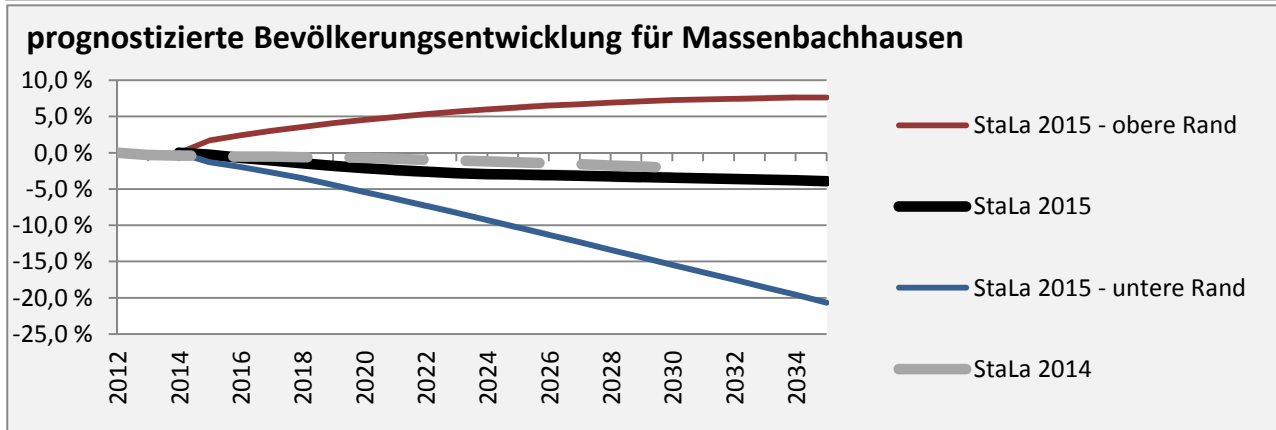

Massenbachhausen - Bevölkerung

Bevölkerungsstand in Massenbachhausen (2005 bis 2014)

Bevölkerungsentwicklung in Massenbachhausen (seit 2005)

Geburten und Sterbefälle in Massenbachhausen

5-Jahres-Wertung (2010 - 2014): natürliche Bevölkerungsentwicklung pro 1.000 Einwohner

Wanderungssaldi Massenbachhausen

5-Jahres-Wertung (2010 - 2014): Wanderungsgewinne bzw. -verluste pro 1.000 Einwohner

Datengrundlage: Statistisches Landesamt Baden-Württemberg (ab 2011: Zensus 2011)

Abbildungen und Berechnungen: Regionalverband Heilbronn-Franken

Massenbachhausen - Bevölkerungsvorausrechnung 2015

Massenbachhausen - Beschäftigung

sozialvers. Beschäftigung (SvB) in Massenbachhausen (2006 bis 2015)

prozentuale Entwicklung der SvB in Massenbachhausen (seit 2006)