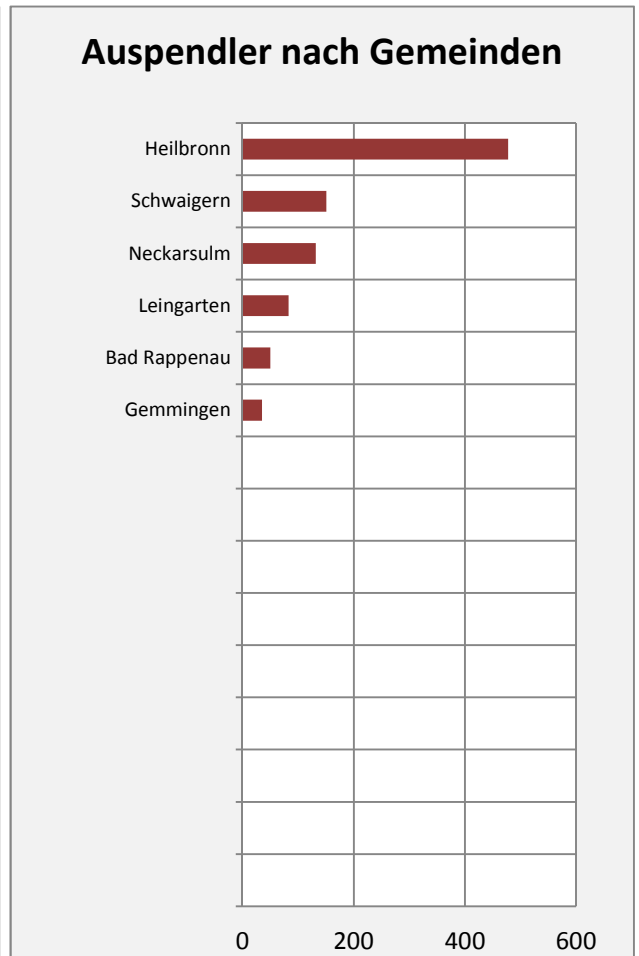

Massenbachhausen - Bevölkerungsvorausrechnung 2015

Massenbachhausen - Beschäftigung

sozialvers. Beschäftigung (SvB) in Massenbachhausen (2006 bis 2015)

prozentuale Entwicklung der SvB in Massenbachhausen (seit 2006)

■ unter 25 Jahre ■ über 55 Jahre

Datengrundlage: Statistik der Bundesagentur für Arbeit

Abbildungen und Berechnungen: Regionalverband Heilbronn-Franken

Massenbachhausen - Pendler 2014

Pendlersaldo: -596

Datengrundlage: Statistik der Bundesagentur für Arbeit

Abbildungen: Regionalverband Heilbronn-Franken (keine Berücksichtigung von Werten unter 30)

Massenbachhausen - Wohnungsbestand und -entwicklung

Belegungsdichte in Massenbachhausen

Wohnungen in Wohn- und Nichtwohngebäuden in Massenbachhausen