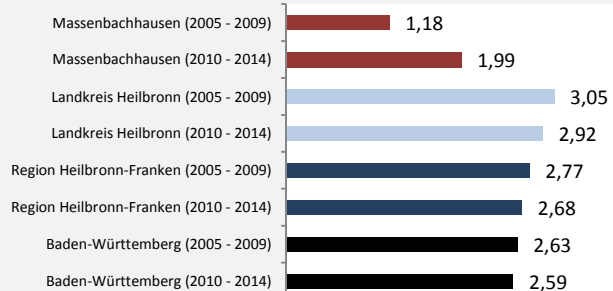

■ unter 25 Jahre ■ über 55 Jahre

Datengrundlage: Statistik der Bundesagentur für Arbeit

Abbildungen und Berechnungen: Regionalverband Heilbronn-Franken

Massenbachhausen - Pendler 2014

Pendlersaldo: -596

Datengrundlage: Statistik der Bundesagentur für Arbeit

Abbildungen: Regionalverband Heilbronn-Franken (keine Berücksichtigung von Werten unter 30)

Massenbachhausen - Wohnungsbestand und -entwicklung

Belegungsdichte in Massenbachhausen

Wohnungen in Wohn- und Nichtwohngebäuden in Massenbachhausen

Entwicklung des Wohnungsbestands in Massenbachhausen und B.-W. (seit 2005)

Baufertigstellungen in Massenbachhausen

durchschnittliche jährliche Zahl an baufertiggestellten Wohnungen pro 1.000 Einwohner

Einfamilienhausanteil im Bestand 2014