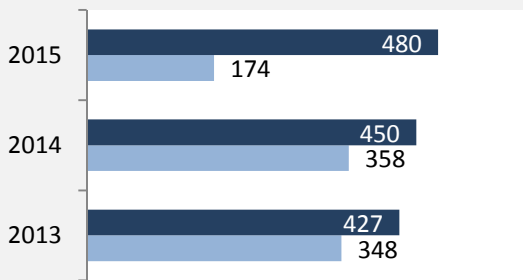

Massenbachhausen - Bevölkerung

Bevölkerungsstand in Massenbachhausen (2005 bis 2014)

Bevölkerungsentwicklung in Massenbachhausen (seit 2005)

Geburten und Sterbefälle in Massenbachhausen

5-Jahres-Wertung (2010 - 2014): natürliche Bevölkerungsentwicklung pro 1.000 Einwohner

Massenbachhausen - Bevölkerungsvorausrechnung 2015

Massenbachhausen - Beschäftigung

sozialvers. Beschäftigung (SvB) in Massenbachhausen (2006 bis 2015)

prozentuale Entwicklung der SvB in Massenbachhausen (seit 2006)

■ produzierendes Gewerbe ■ Dienstleistungen

5-Jahres-Wertung (2010 bis 2015):

Beschäftigungsgewinne / -verluste pro 1.000 Beschäftigte

Arbeitslosigkeit in Massenbachhausen

Arbeitslosigkeit in Massenbachhausen