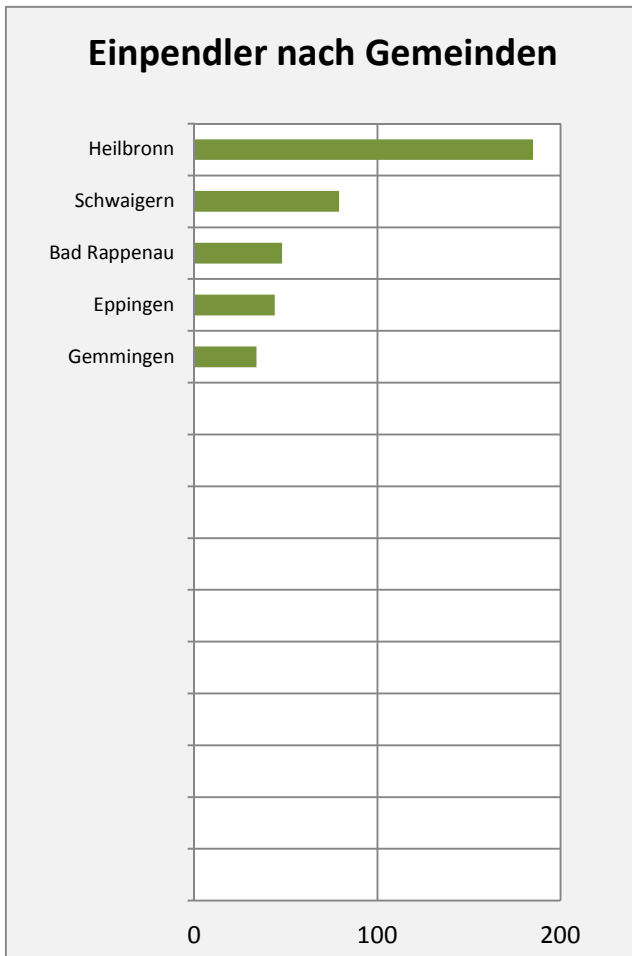

Massenbachhausen - Bevölkerungsvorausrechnung 2015

Massenbachhausen - Beschäftigung

sozialvers. Beschäftigung (SvB) in Massenbachhausen (2006 bis 2015)

prozentuale Entwicklung der SvB in Massenbachhausen (seit 2006)

■ unter 25 Jahre ■ über 55 Jahre

Datengrundlage: Statistik der Bundesagentur für Arbeit

Abbildungen und Berechnungen: Regionalverband Heilbronn-Franken

Massenbachhausen - Pendler 2014

Pendlersaldo: -596

Datengrundlage: Statistik der Bundesagentur für Arbeit

Abbildungen: Regionalverband Heilbronn-Franken (keine Berücksichtigung von Werten unter 30)

Massenbachhausen - Wohnungsbestand und -entwicklung

Belegungsdichte in Massenbachhausen

Wohnungen in Wohn- und Nichtwohngebäuden in Massenbachhausen