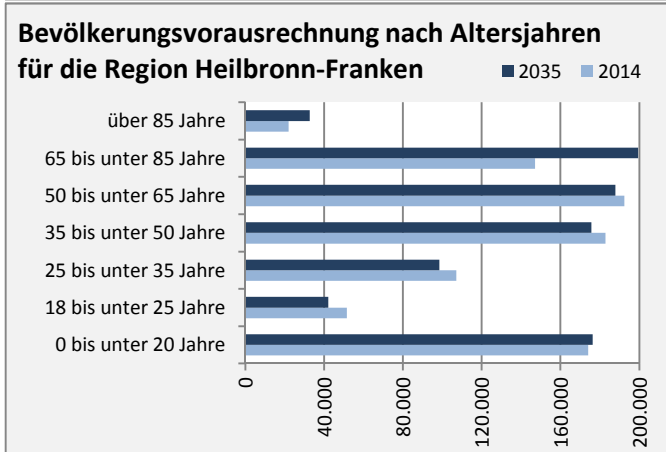

Massenbachhausen - Bevölkerung

Bevölkerungsstand in Massenbachhausen (2005 bis 2014)

Bevölkerungsentwicklung in Massenbachhausen (seit 2005)

Geburten und Sterbefälle in Massenbachhausen

5-Jahres-Wertung (2010 - 2014): natürliche Bevölkerungsentwicklung pro 1.000 Einwohner

Wanderungssaldi Massenbachhausen

5-Jahres-Wertung (2010 - 2014): Wanderungsgewinne bzw. -verluste pro 1.000 Einwohner

Datengrundlage: Statistisches Landesamt Baden-Württemberg (ab 2011: Zensus 2011)

Abbildungen und Berechnungen: Regionalverband Heilbronn-Franken

Massenbachhausen - Bevölkerungsvorausrechnung 2015

Massenbachhausen - Beschäftigung

sozialvers. Beschäftigung (SvB) in Massenbachhausen (2006 bis 2015)

prozentuale Entwicklung der SvB in Massenbachhausen (seit 2006)