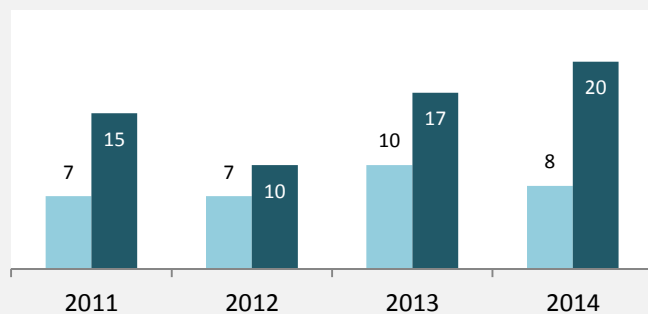

Massenbachhausen - Bevölkerungsvorausrechnung 2015

Massenbachhausen - Beschäftigung

sozialvers. Beschäftigung (SvB) in Massenbachhausen (2006 bis 2015)

prozentuale Entwicklung der SvB in Massenbachhausen (seit 2006)

■ produzierendes Gewerbe ■ Dienstleistungen

5-Jahres-Wertung (2010 bis 2015):

Beschäftigungsgewinne / -verluste pro 1.000 Beschäftigte

Arbeitslosigkeit in Massenbachhausen

Arbeitslosigkeit in Massenbachhausen

■ unter 25 Jahre ■ über 55 Jahre

Datengrundlage: Statistik der Bundesagentur für Arbeit

Abbildungen und Berechnungen: Regionalverband Heilbronn-Franken

Massenbachhausen - Pendler 2014

Pendlersaldo: -596

Datengrundlage: Statistik der Bundesagentur für Arbeit