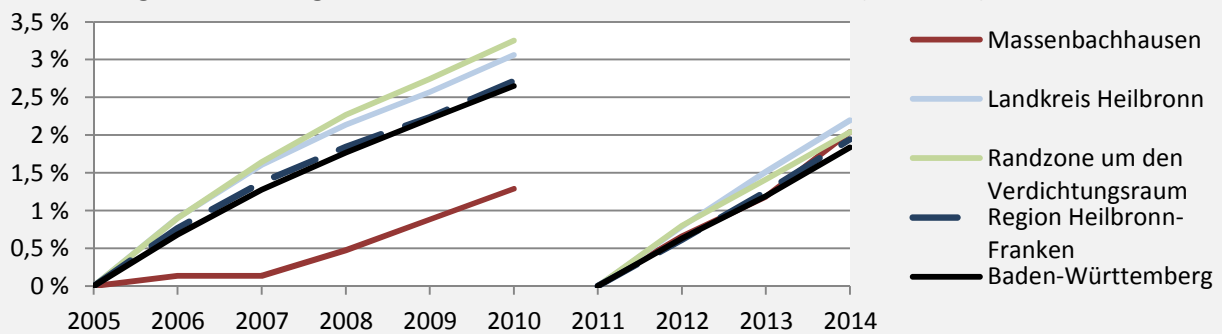

■ unter 25 Jahre ■ über 55 Jahre

Datengrundlage: Statistik der Bundesagentur für Arbeit

Abbildungen und Berechnungen: Regionalverband Heilbronn-Franken

Massenbachhausen - Pendler 2014

Pendlersaldo: -596

Datengrundlage: Statistik der Bundesagentur für Arbeit

Abbildungen: Regionalverband Heilbronn-Franken (keine Berücksichtigung von Werten unter 30)

Massenbachhausen - Wohnungsbestand und -entwicklung

Belegungsdichte in Massenbachhausen

Wohnungen in Wohn- und Nichtwohngebäuden in Massenbachhausen

Entwicklung des Wohnungsbestands in Massenbachhausen und B.-W. (seit 2005)

Baufertigstellungen in Massenbachhausen

durchschnittliche jährliche Zahl an baufertiggestellten Wohnungen pro 1.000 Einwohner

Einfamilienhausanteil im Bestand 2014