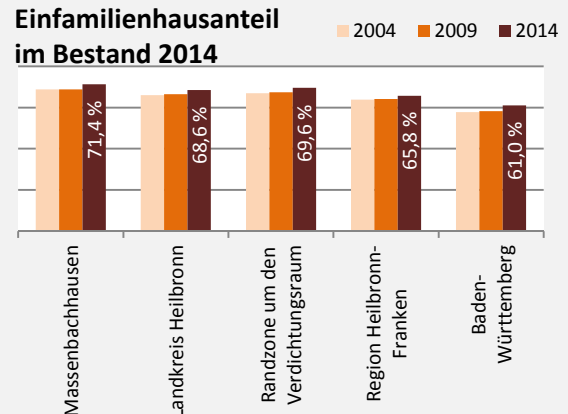

■ unter 25 Jahre ■ über 55 Jahre

Datengrundlage: Statistik der Bundesagentur für Arbeit

Abbildungen und Berechnungen: Regionalverband Heilbronn-Franken

Massenbachhausen - Pendler 2014

Pendlersaldo: -596

Datengrundlage: Statistik der Bundesagentur für Arbeit

Abbildungen: Regionalverband Heilbronn-Franken (keine Berücksichtigung von Werten unter 30)

Massenbachhausen - Wohnungsbestand und -entwicklung

Belegungsdichte in Massenbachhausen

Wohnungen in Wohn- und Nichtwohngebäuden in Massenbachhausen

Entwicklung des Wohnungsbestands in Massenbachhausen und B.-W. (seit 2005)

Baufertigstellungen in Massenbachhausen

durchschnittliche jährliche Zahl an baufertiggestellten Wohnungen pro 1.000 Einwohner

Einfamilienhausanteil im Bestand 2014