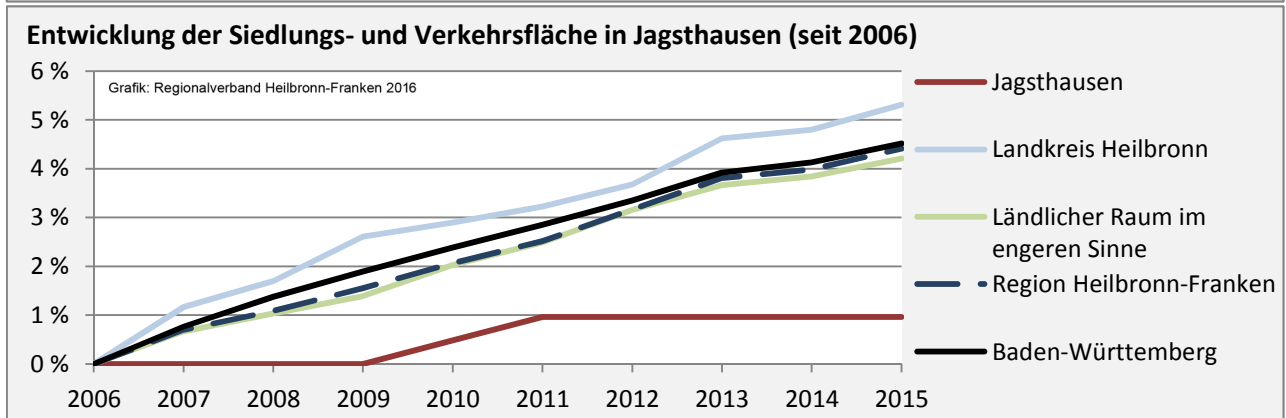

Jagsthausen - Flächenentwicklung

Datengrundlage: Landesamt für Statistik Baden-Württemberg

Abbildungen und Berechnungen: Regionalverband Heilbronn-Franken