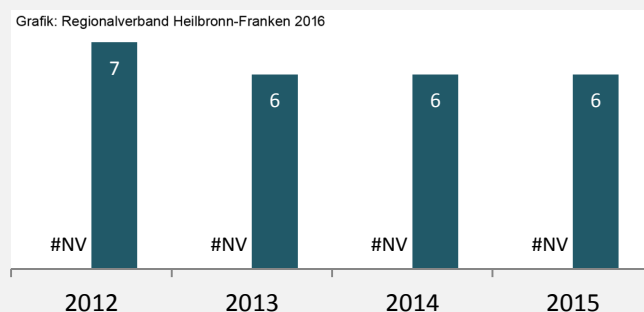

Arbeitslosigkeit in Jagsthausen

■ unter 25 Jahren ■ über 55 Jahre

Datengrundlage: Statistik der Bundesagentur für Arbeit

Abbildungen und Berechnungen: Regionalverband Heilbronn-Franken