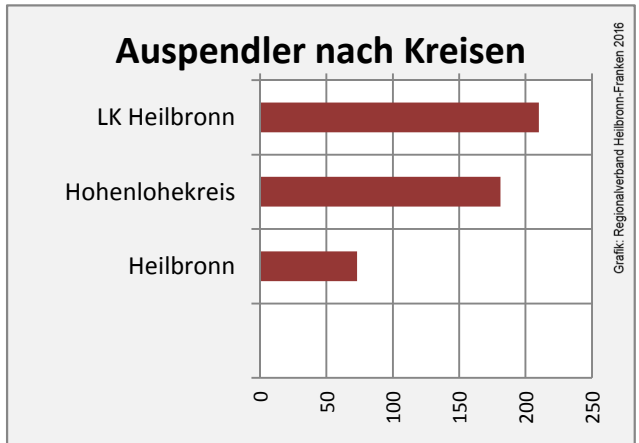

Datengrundlage: Statistik der Bundesagentur für Arbeit

Abbildungen: Regionalverband Heilbronn-Franken (keine Berücksichtigung von Werten unter 30)