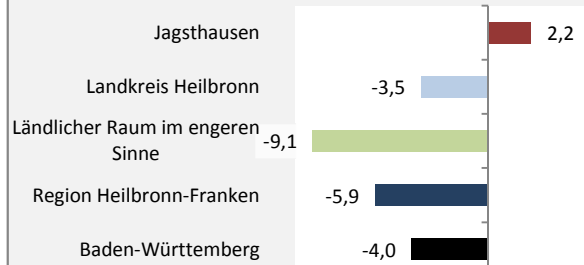

## Bevölkerungsentwicklung in Jagsthausen (seit 2006)

Grafik: Regionalverband Heilbronn-Franken 2016

Geburten und Sterbefälle in Jagsthausen

## 5-Jahres-Wertung (2011 - 2015): natürliche Bevölkerungsentwicklung pro 1.000 Einwohner