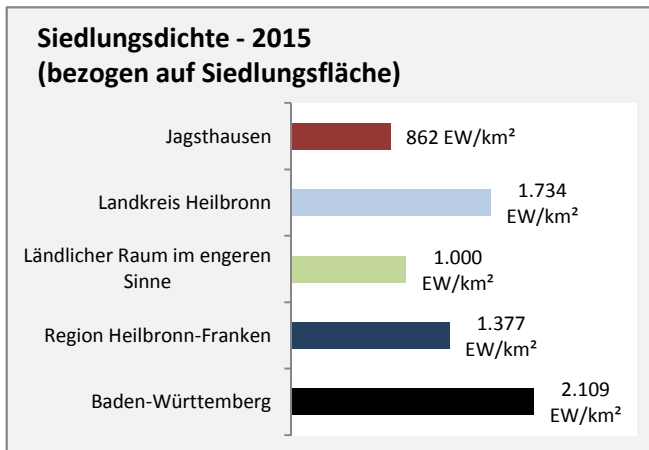

Jagsthausen - Flächenentwicklung

Datengrundlage: Landesamt für Statistik Baden-Württemberg

Abbildungen und Berechnungen: Regionalverband Heilbronn-Franken