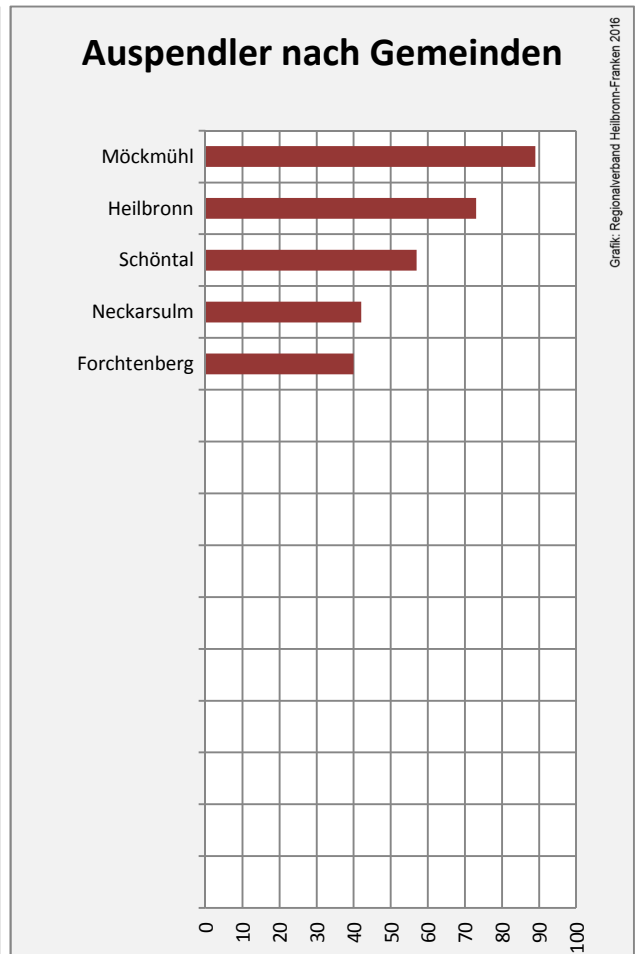

## Arbeitslosigkeit in Jagsthausen

## Arbeitslosigkeit in Jagsthausen

■ unter 25 Jahren ■ über 55 Jahre

Datengrundlage: Statistik der Bundesagentur für Arbeit

Abbildungen und Berechnungen: Regionalverband Heilbronn-Franken

# Jagsthausen - Pendlerverflechtungen 2015

**Pendlersaldo: -218**

Datengrundlage: Statistik der Bundesagentur für Arbeit

Abbildungen: Regionalverband Heilbronn-Franken (keine Berücksichtigung von Werten unter 30)