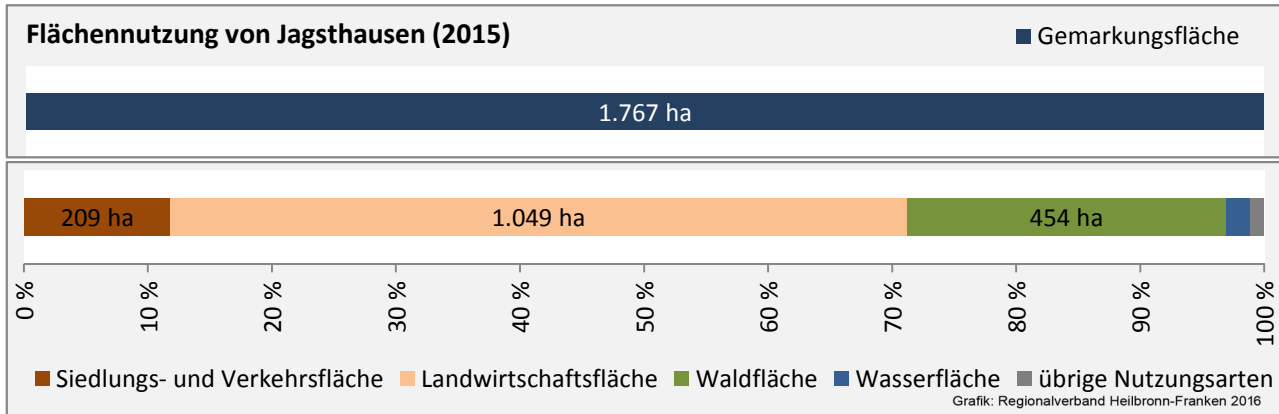

Jagsthausen - Flächenentwicklung

Datengrundlage: Landesamt für Statistik Baden-Württemberg

Abbildungen und Berechnungen: Regionalverband Heilbronn-Franken