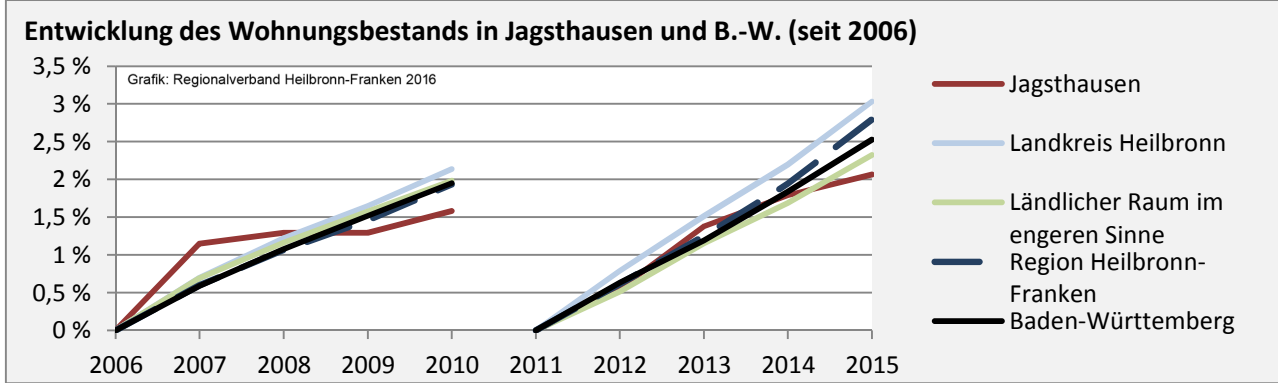

Jagsthausen - Wohnungsbestand und -entwicklung

Datengrundlage: Statistisches Landesamt Baden-Württemberg (ab 2011: Zensus 2011)

Abbildungen und Berechnungen: Regionalverband Heilbronn-Franken