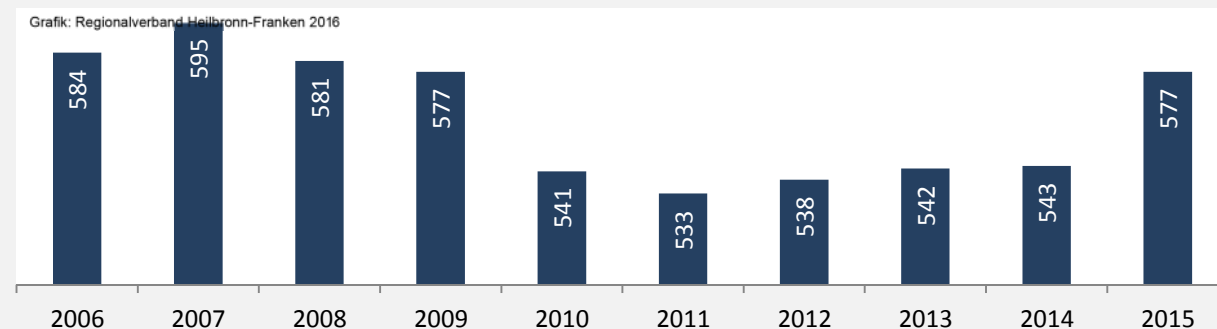

Jagsthausen - Beschäftigung

sozialvers. Beschäftigung (SvB) in Jagsthausen (2006 bis 2015)