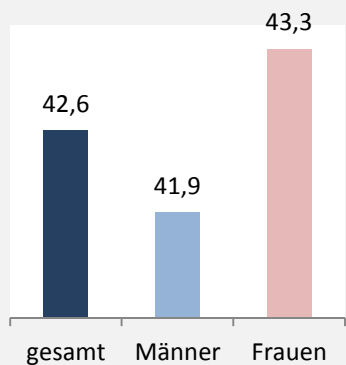

## 5-Jahres-Wertung (2011 - 2015): Wanderungsgewinne bzw. -verluste pro 1.000 Einwohner

Datengrundlage: Landesamt für Statistik Baden-Württemberg

Abbildungen und Berechnungen: Regionalverband Heilbronn-Franken

# Jagsthausen - Bevölkerung

**Zusammensetzung der Bevölkerung nach Altersgruppen 2015  
- Vergleich mit 2005**

**Durchschnittsalter  
Jagsthausen 2015**

**Veränderung der Bevölkerungszusammensetzung nach  
Altersgruppen in Jagsthausen zwischen 2005 und 2015**