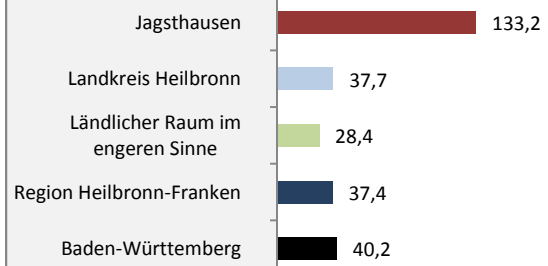

5-Jahres-Wertung (2011 - 2015): Wanderungsgewinne bzw. -verluste pro 1.000 Einwohner

Datengrundlage: Landesamt für Statistik Baden-Württemberg

Abbildungen und Berechnungen: Regionalverband Heilbronn-Franken