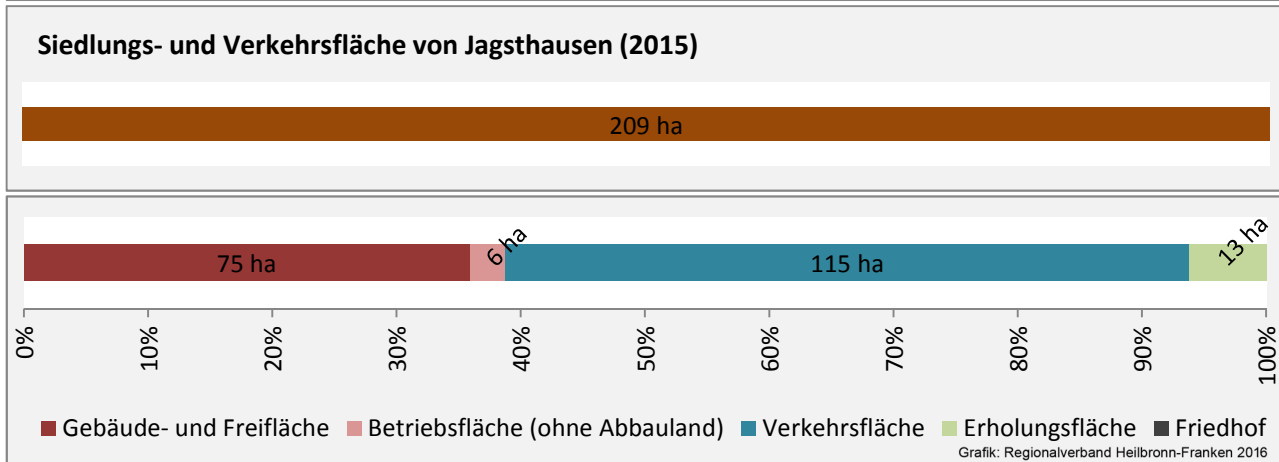

Jagsthausen - Flächenentwicklung

Datengrundlage: Landesamt für Statistik Baden-Württemberg

Abbildungen und Berechnungen: Regionalverband Heilbronn-Franken