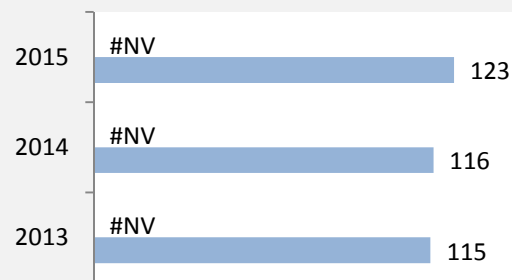

Jagsthausen - Beschäftigung

sozialvers. Beschäftigung (SvB) in Jagsthausen (2006 bis 2015)

prozentuale Entwicklung der SvB in Jagsthausen (seit 2006)

■ produzierendes Gewerbe ■ Dienstleistungen

5-Jahres-Wertung (2010 bis 2015):

Beschäftigungsgewinne / -verluste pro 1.000 Beschäftigte

Arbeitslosigkeit in Jagsthausen

Arbeitslosigkeit in Jagsthausen

■ unter 25 Jahren ■ über 55 Jahre

Datengrundlage: Statistik der Bundesagentur für Arbeit

Abbildungen und Berechnungen: Regionalverband Heilbronn-Franken