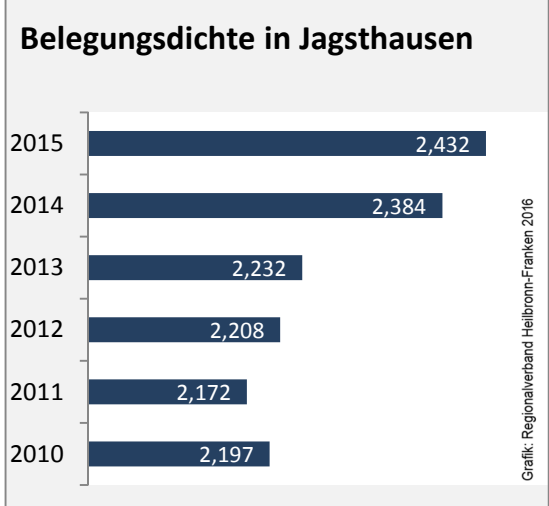

Jagsthausen - Wohnungsbestand und -entwicklung

Datengrundlage: Statistisches Landesamt Baden-Württemberg (ab 2011: Zensus 2011)

Abbildungen und Berechnungen: Regionalverband Heilbronn-Franken