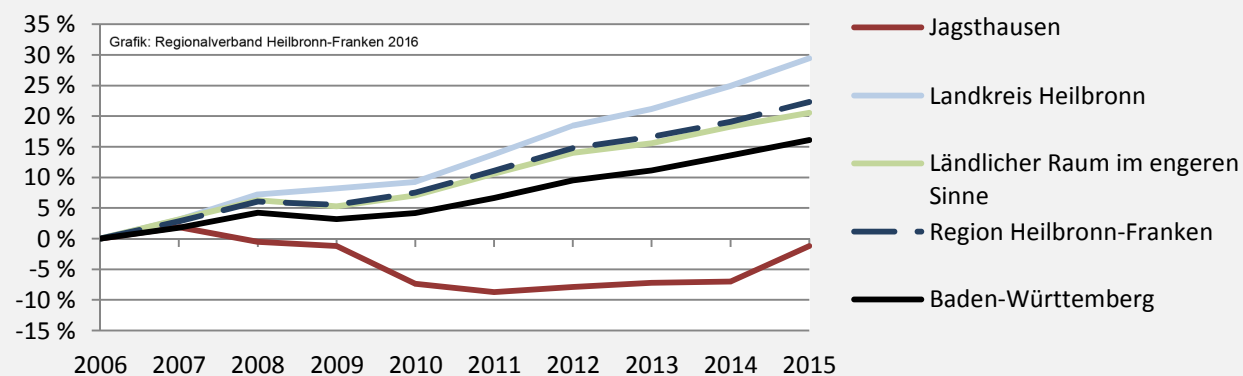

prozentuale Entwicklung der SvB in Jagsthausen (seit 2006)

■ produzierendes Gewerbe ■ Dienstleistungen