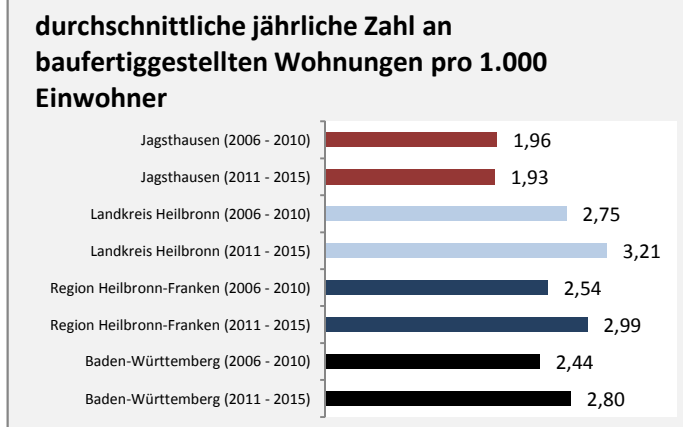

Jagsthausen - Wohnungsbestand und -entwicklung

Datengrundlage: Statistisches Landesamt Baden-Württemberg (ab 2011: Zensus 2011)

Abbildungen und Berechnungen: Regionalverband Heilbronn-Franken