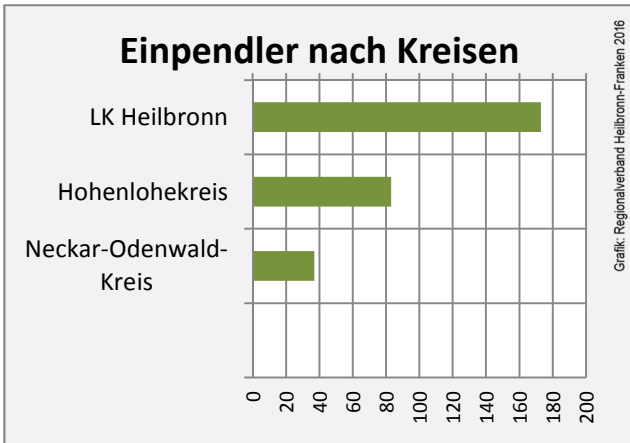

## Arbeitslosigkeit in Jagsthausen

■ unter 25 Jahren ■ über 55 Jahre

Datengrundlage: Statistik der Bundesagentur für Arbeit

Abbildungen und Berechnungen: Regionalverband Heilbronn-Franken

# Jagsthausen - Pendlerverflechtungen 2015

**Pendlersaldo: -218**

Datengrundlage: Statistik der Bundesagentur für Arbeit

Abbildungen: Regionalverband Heilbronn-Franken (keine Berücksichtigung von Werten unter 30)