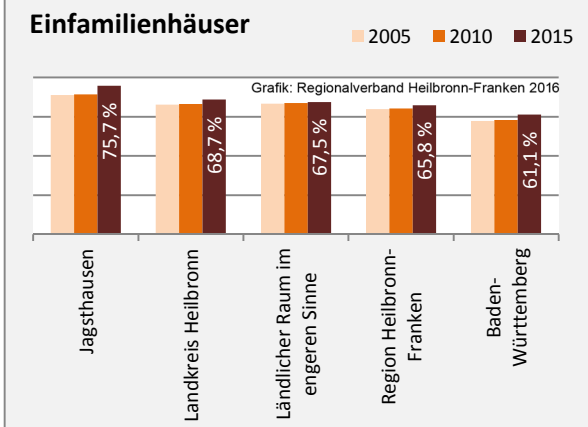

Jagsthausen - Wohnungsbestand und -entwicklung

Datengrundlage: Statistisches Landesamt Baden-Württemberg (ab 2011: Zensus 2011)

Abbildungen und Berechnungen: Regionalverband Heilbronn-Franken