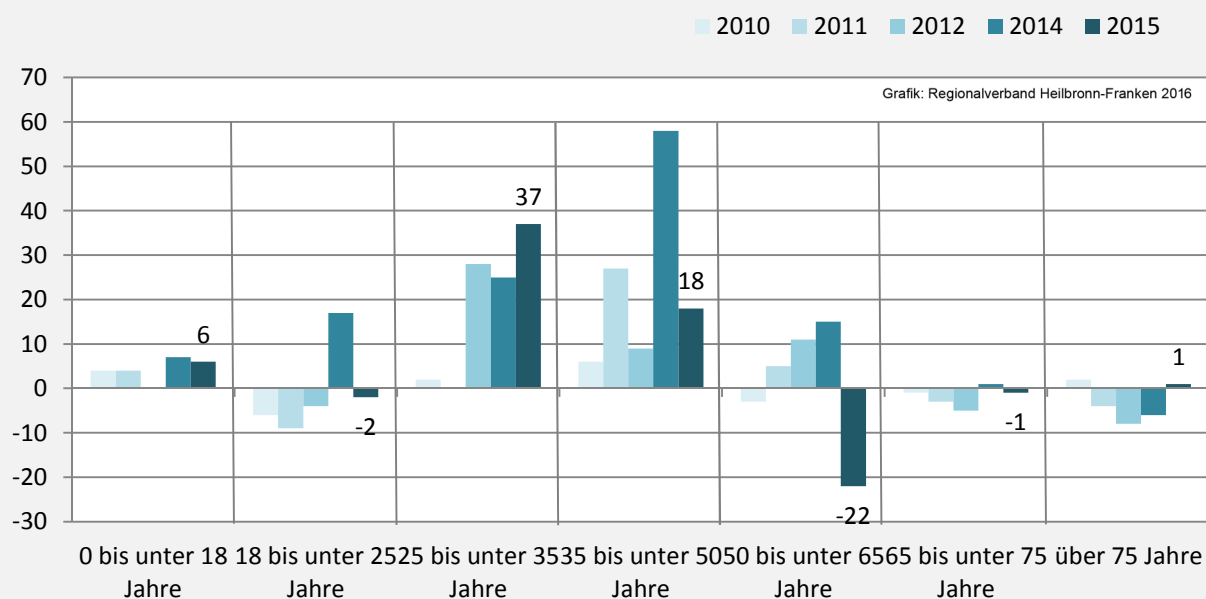

# Jagsthausen - Bevölkerung

**Zusammensetzung der Bevölkerung nach Altersgruppen 2015  
- Vergleich mit 2005**

**Durchschnittsalter  
Jagsthausen 2015**

**Veränderung der Bevölkerungszusammensetzung nach  
Altersgruppen in Jagsthausen zwischen 2005 und 2015**

Grafik: Regionalverband Heilbronn-Franken 2016

**Wanderungssaldi nach Altersgruppen in Jagsthausen für die  
letzten fünf Jahre**

Datengrundlage: Landesamt für Statistik Baden-Württemberg

Abbildungen und Berechnungen: Regionalverband Heilbronn-Franken