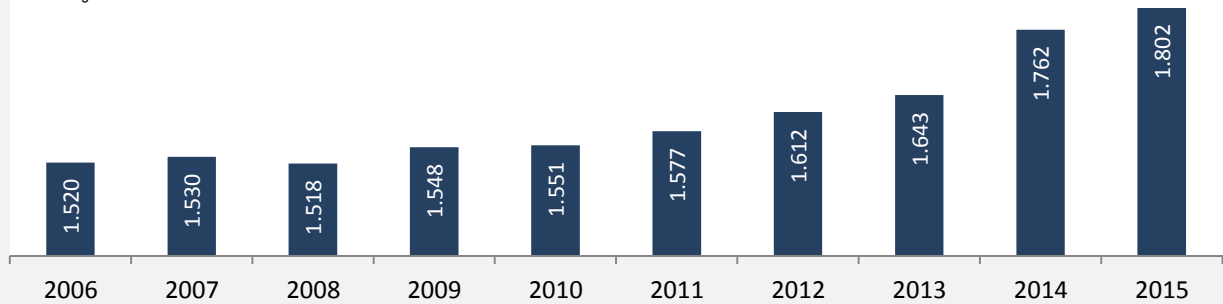

# Jagsthausen - Bevölkerung

## Bevölkerungsstand in Jagsthausen (2006 bis 2015)

Grafik: Regionalverband Heilbronn-Franken 2016

## 5-Jahres-Wertung (2011 - 2015): natürliche Bevölkerungsentwicklung pro 1.000 Einwohner