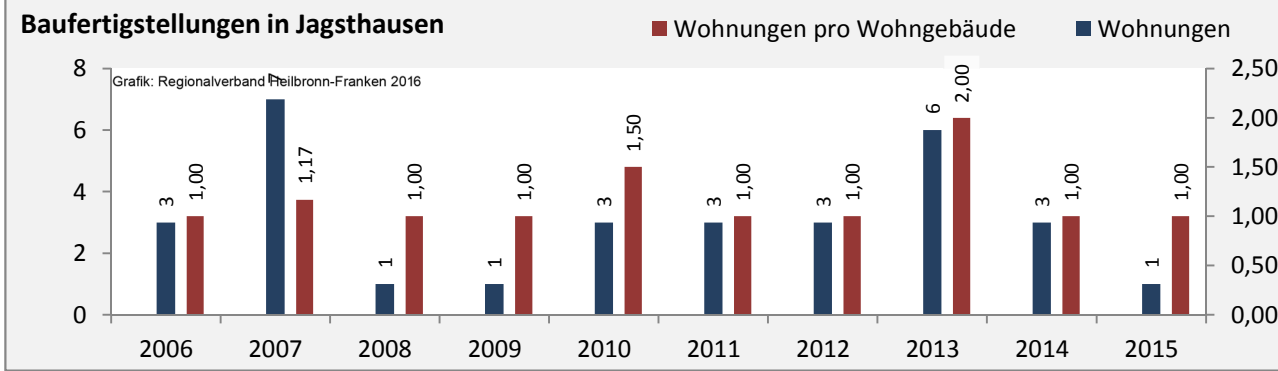

Jagsthausen - Wohnungsbestand und -entwicklung

Datengrundlage: Statistisches Landesamt Baden-Württemberg (ab 2011: Zensus 2011)

Abbildungen und Berechnungen: Regionalverband Heilbronn-Franken