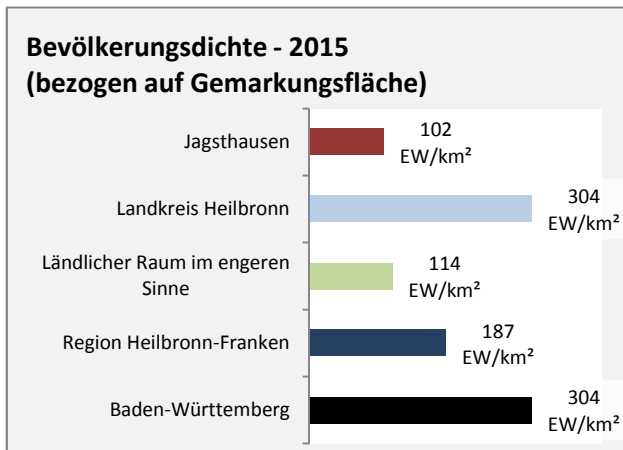

Jagsthausen - Flächenentwicklung

Datengrundlage: Landesamt für Statistik Baden-Württemberg

Abbildungen und Berechnungen: Regionalverband Heilbronn-Franken