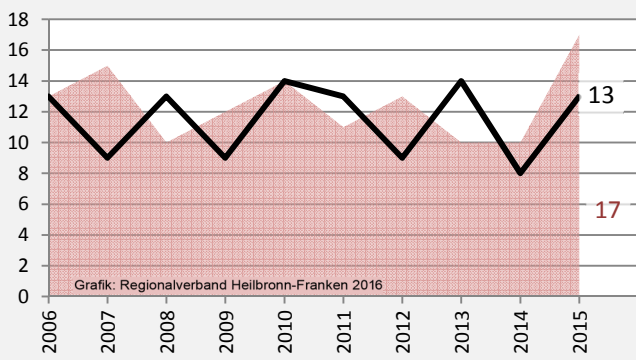

## Bevölkerungsstand in Jagsthausen (2006 bis 2015)

Grafik: Regionalverband Heilbronn-Franken 2016

## Bevölkerungsentwicklung in Jagsthausen (seit 2006)

Grafik: Regionalverband Heilbronn-Franken 2016

Geburten und Sterbefälle in Jagsthausen

## 5-Jahres-Wertung (2011 - 2015): natürliche Bevölkerungsentwicklung pro 1.000 Einwohner