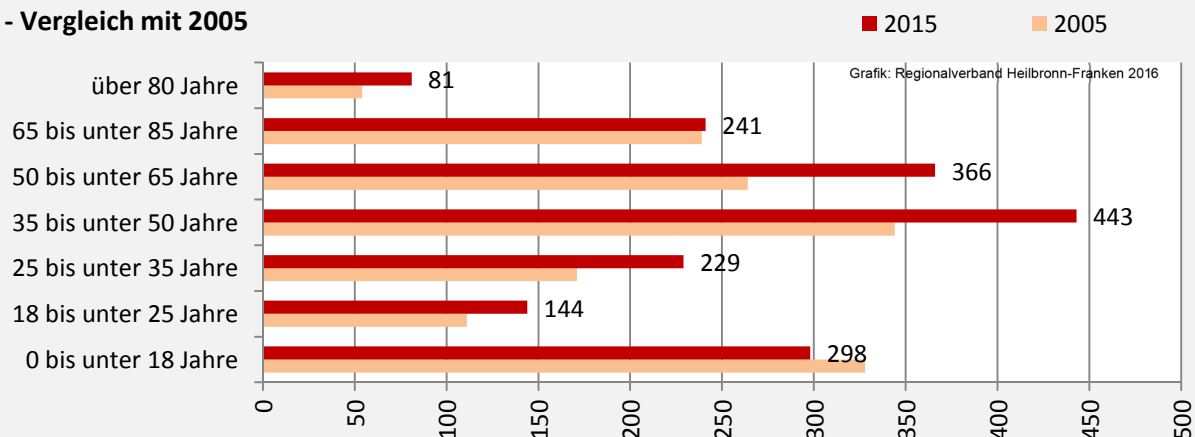

## 5-Jahres-Wertung (2011 - 2015): Wanderungsgewinne bzw. -verluste pro 1.000 Einwohner

Datengrundlage: Landesamt für Statistik Baden-Württemberg

Abbildungen und Berechnungen: Regionalverband Heilbronn-Franken

# Jagsthausen - Bevölkerung

**Zusammensetzung der Bevölkerung nach Altersgruppen 2015  
- Vergleich mit 2005**

**Durchschnittsalter  
Jagsthausen 2015**

**Veränderung der Bevölkerungszusammensetzung nach  
Altersgruppen in Jagsthausen zwischen 2005 und 2015**