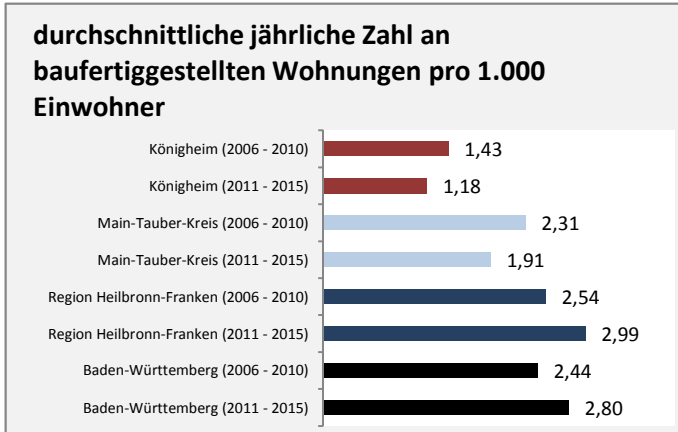

Königheim - Wohnungsbestand und -entwicklung

Datengrundlage: Statistisches Landesamt Baden-Württemberg (ab 2011: Zensus 2011)

Abbildungen und Berechnungen: Regionalverband Heilbronn-Franken