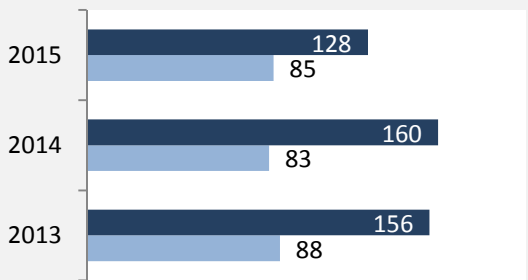

Königheim - Beschäftigung

sozialvers. Beschäftigung (SvB) in Königheim (2006 bis 2015)

Grafik: Regionalverband Heilbronn-Franken 2016

prozentuale Entwicklung der SvB in Königheim (seit 2006)

Grafik: Regionalverband Heilbronn-Franken 2016

■ produzierendes Gewerbe ■ Dienstleistungen

5-Jahres-Wertung (2010 bis 2015): Beschäftigungsgewinne / -verluste pro 1.000 Beschäftigte

Arbeitslosigkeit in Königheim

Grafik: Regionalverband Heilbronn-Franken 2016

Arbeitslosigkeit in Königheim

■ unter 25 Jahren ■ über 55 Jahre

Grafik: Regionalverband Heilbronn-Franken 2016

Datengrundlage: Statistik der Bundesagentur für Arbeit

Abbildungen und Berechnungen: Regionalverband Heilbronn-Franken