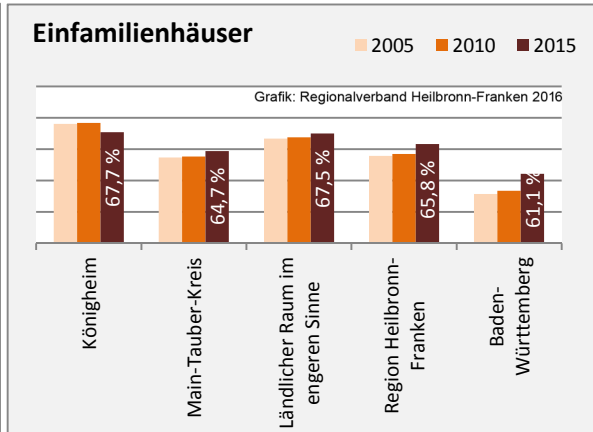

Königheim - Wohnungsbestand und -entwicklung

Datengrundlage: Statistisches Landesamt Baden-Württemberg (ab 2011: Zensus 2011)

Abbildungen und Berechnungen: Regionalverband Heilbronn-Franken