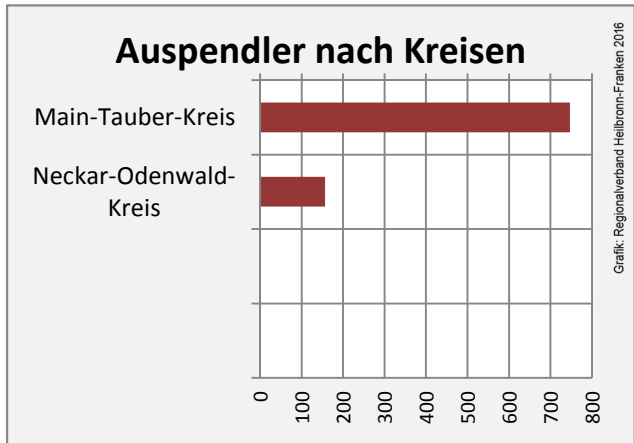

5-Jahres-Wertung (2010 bis 2015): Beschäftigungsgewinne / -verluste pro 1.000 Beschäftigte

Grafik: Regionalverband Heilbronn-Franken 2016

Arbeitslosigkeit in Königheim

Grafik: Regionalverband Heilbronn-Franken 2016

Arbeitslosigkeit in Königheim

■ unter 25 Jahren ■ über 55 Jahre

Grafik: Regionalverband Heilbronn-Franken 2016

Datengrundlage: Statistik der Bundesagentur für Arbeit

Abbildungen und Berechnungen: Regionalverband Heilbronn-Franken

Königheim - Pendlerverflechtungen 2015

Pendlersaldo: -931

Datengrundlage: Statistik der Bundesagentur für Arbeit

Abbildungen: Regionalverband Heilbronn-Franken (keine Berücksichtigung von Werten unter 30)