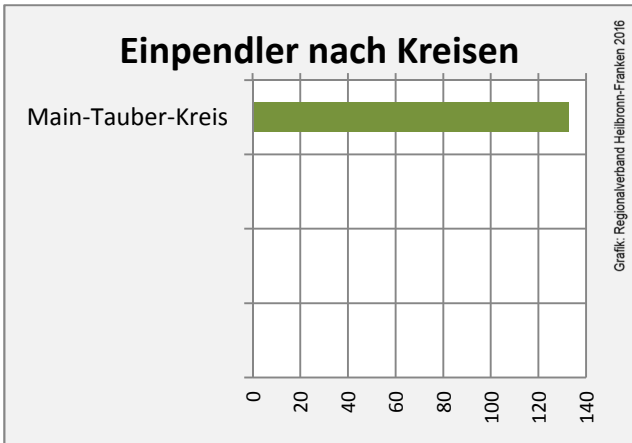

5-Jahres-Wertung (2010 bis 2015): Beschäftigungsgewinne / -verluste pro 1.000 Beschäftigte

Grafik: Regionalverband Heilbronn-Franken 2016

Arbeitslosigkeit in Königheim

Grafik: Regionalverband Heilbronn-Franken 2016

Arbeitslosigkeit in Königheim

■ unter 25 Jahren ■ über 55 Jahre

Grafik: Regionalverband Heilbronn-Franken 2016

Datengrundlage: Statistik der Bundesagentur für Arbeit

Abbildungen und Berechnungen: Regionalverband Heilbronn-Franken

Königheim - Pendlerverflechtungen 2015

Pendlersaldo: -931

Datengrundlage: Statistik der Bundesagentur für Arbeit

Abbildungen: Regionalverband Heilbronn-Franken (keine Berücksichtigung von Werten unter 30)