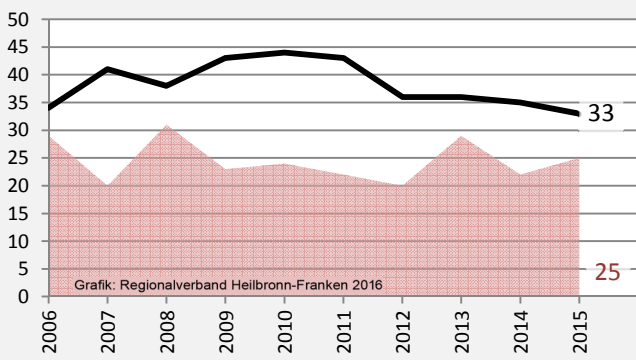

Königheim - Bevölkerung

Bevölkerungsstand in Königheim (2006 bis 2015)

Grafik: Regionalverband Heilbronn-Franken 2016

Bevölkerungsentwicklung in Königheim (seit 2006)

Grafik: Regionalverband Heilbronn-Franken 2016

Geburten und Sterbefälle in Königheim

5-Jahres-Wertung (2011 - 2015): natürliche Bevölkerungsentwicklung pro 1.000 Einwohner

Wanderungssaldi Königheim

Grafik: Regionalverband Heilbronn-Franken 2016

5-Jahres-Wertung (2011 - 2015): Wanderungsgewinne bzw. -verluste pro 1.000 Einwohner