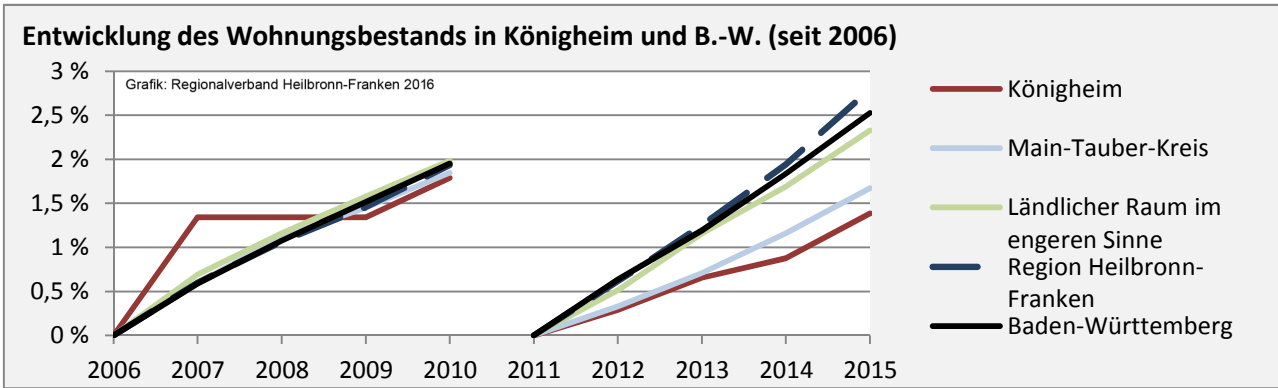

Königheim - Wohnungsbestand und -entwicklung

Datengrundlage: Statistisches Landesamt Baden-Württemberg (ab 2011: Zensus 2011)

Abbildungen und Berechnungen: Regionalverband Heilbronn-Franken