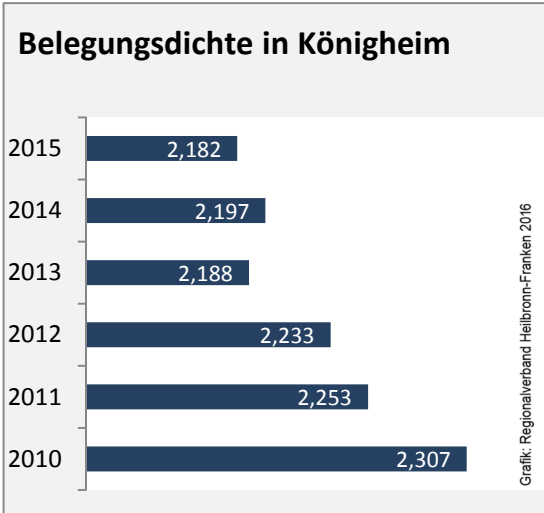

Königheim - Wohnungsbestand und -entwicklung

Datengrundlage: Statistisches Landesamt Baden-Württemberg (ab 2011: Zensus 2011)

Abbildungen und Berechnungen: Regionalverband Heilbronn-Franken