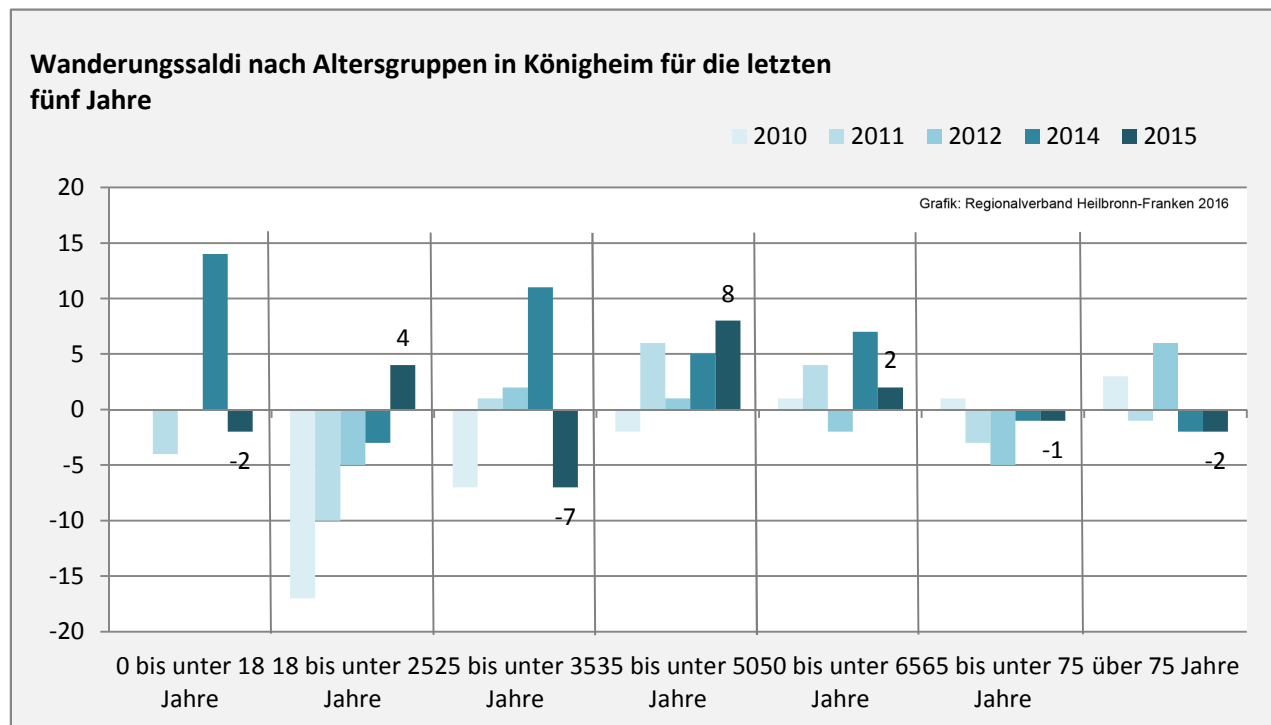

Geburten und Sterbefälle in Königheim

5-Jahres-Wertung (2011 - 2015): natürliche Bevölkerungsentwicklung pro 1.000 Einwohner

Wanderungssaldi Königheim

Grafik: Regionalverband Heilbronn-Franken 2016

5-Jahres-Wertung (2011 - 2015): Wanderungsgewinne bzw. -verluste pro 1.000 Einwohner

Datengrundlage: Landesamt für Statistik Baden-Württemberg

Abbildungen und Berechnungen: Regionalverband Heilbronn-Franken

Königheim - Bevölkerung

Königheim - Beschäftigung

sozialvers. Beschäftigung (SvB) in Königheim (2006 bis 2015)