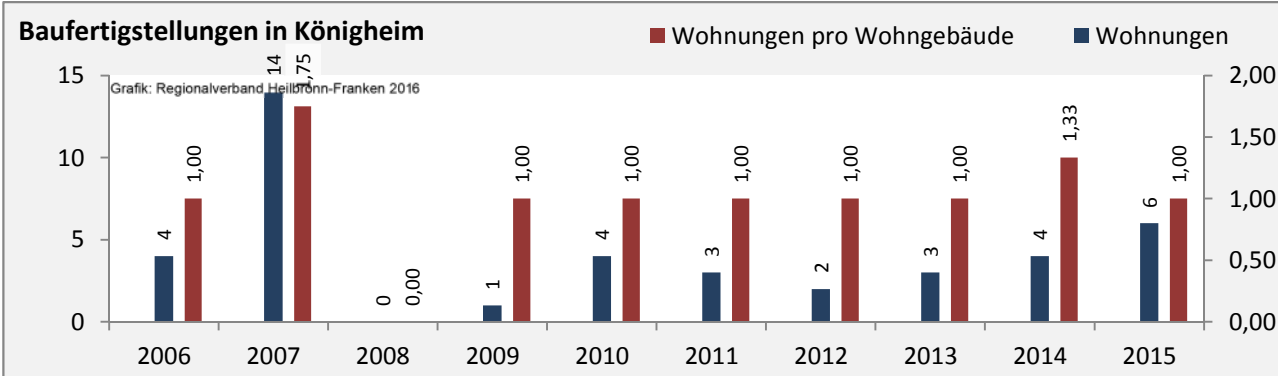

Königheim - Wohnungsbestand und -entwicklung

Datengrundlage: Statistisches Landesamt Baden-Württemberg (ab 2011: Zensus 2011)

Abbildungen und Berechnungen: Regionalverband Heilbronn-Franken