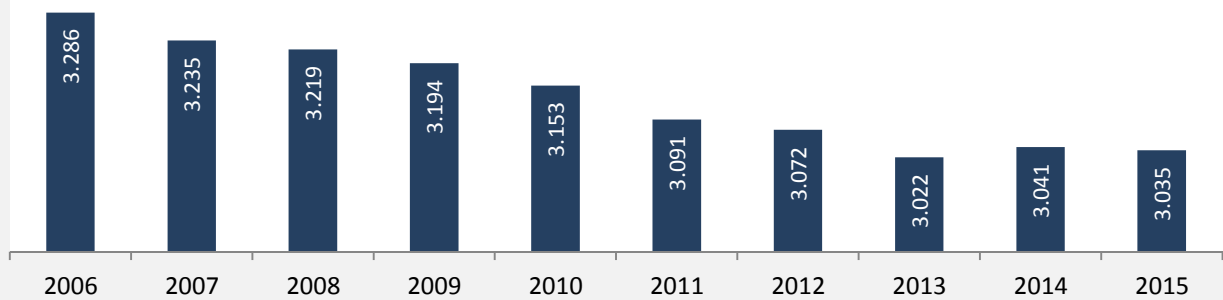

Königheim - Bevölkerung

Bevölkerungsstand in Königheim (2006 bis 2015)

Grafik: Regionalverband Heilbronn-Franken 2016

Bevölkerungsentwicklung in Königheim (seit 2006)

Grafik: Regionalverband Heilbronn-Franken 2016

Geburten und Sterbefälle in Königheim

5-Jahres-Wertung (2011 - 2015): natürliche Bevölkerungsentwicklung pro 1.000 Einwohner

Wanderungssaldi Königheim

Grafik: Regionalverband Heilbronn-Franken 2016

5-Jahres-Wertung (2011 - 2015): Wanderungsgewinne bzw. -verluste pro 1.000 Einwohner