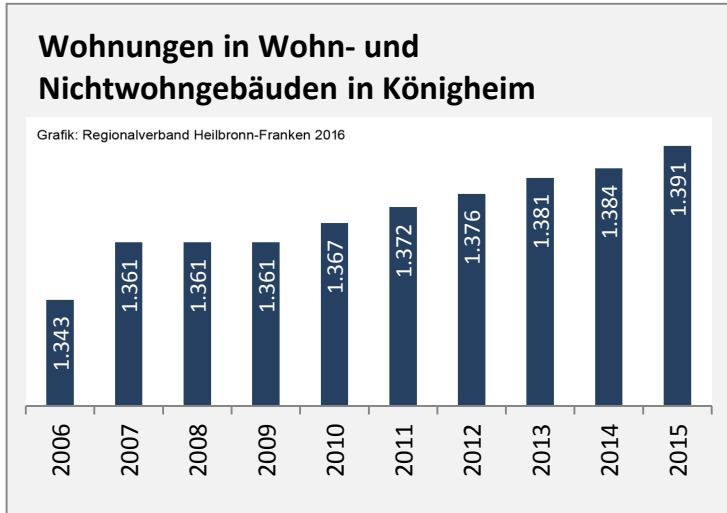

Königheim - Wohnungsbestand und -entwicklung

Datengrundlage: Statistisches Landesamt Baden-Württemberg (ab 2011: Zensus 2011)

Abbildungen und Berechnungen: Regionalverband Heilbronn-Franken