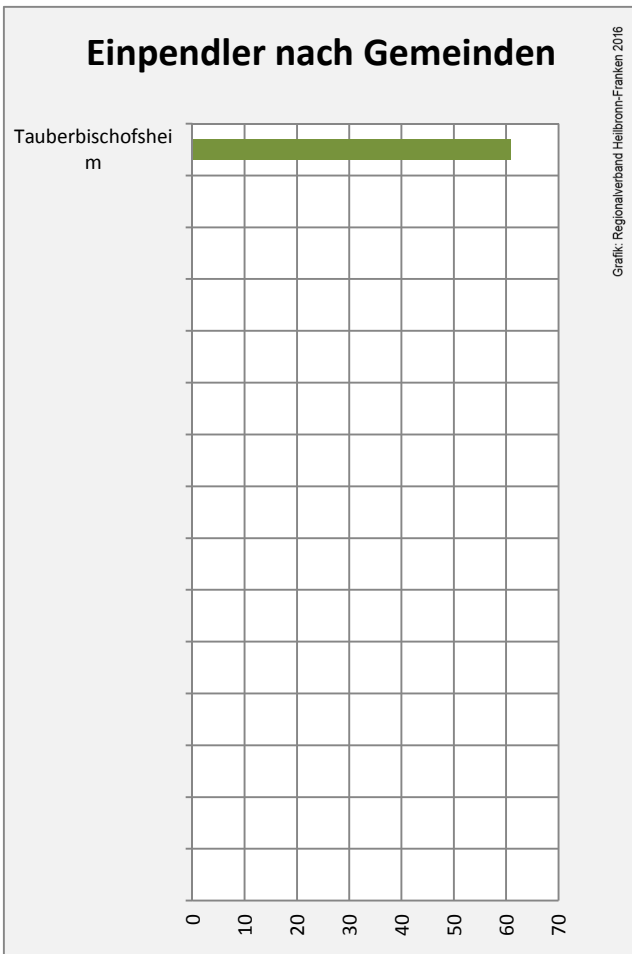

Datengrundlage: Statistik der Bundesagentur für Arbeit

Abbildungen: Regionalverband Heilbronn-Franken (keine Berücksichtigung von Werten unter 30)