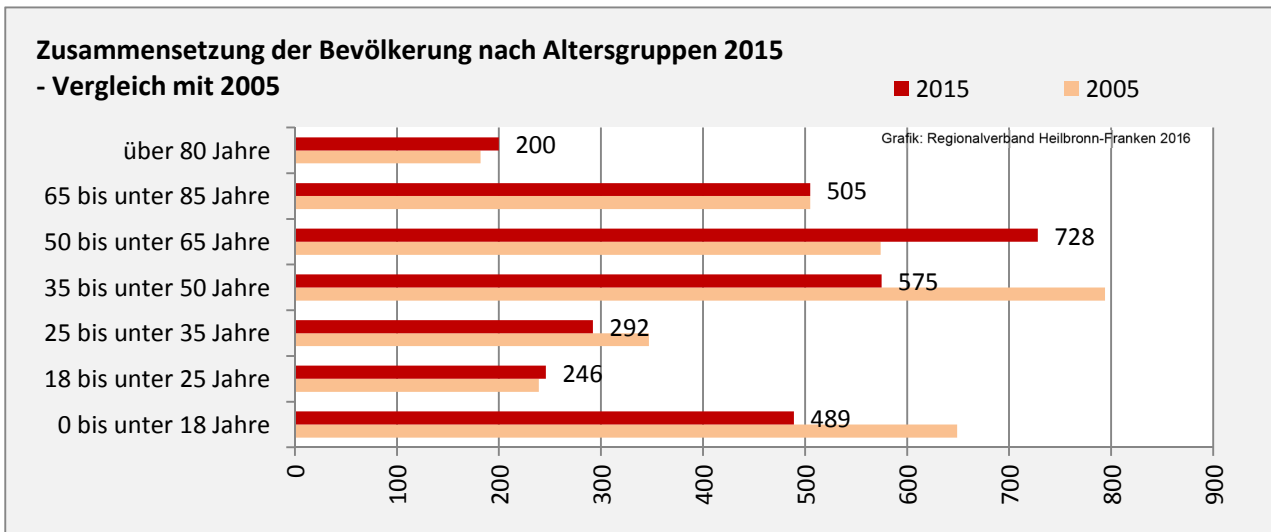

Geburten und Sterbefälle in Königheim

5-Jahres-Wertung (2011 - 2015): natürliche Bevölkerungsentwicklung pro 1.000 Einwohner

Wanderungssaldi Königheim

Grafik: Regionalverband Heilbronn-Franken 2016

5-Jahres-Wertung (2011 - 2015): Wanderungsgewinne bzw. -verluste pro 1.000 Einwohner

Datengrundlage: Landesamt für Statistik Baden-Württemberg

Abbildungen und Berechnungen: Regionalverband Heilbronn-Franken

Königheim - Bevölkerung

Königheim - Beschäftigung

sozialvers. Beschäftigung (SvB) in Königheim (2006 bis 2015)