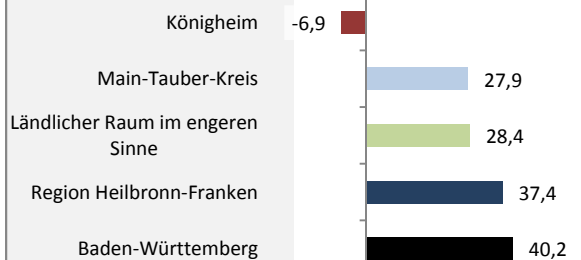

Geburten und Sterbefälle in Königheim

5-Jahres-Wertung (2011 - 2015): natürliche Bevölkerungsentwicklung pro 1.000 Einwohner

Wanderungssaldi Königheim

Grafik: Regionalverband Heilbronn-Franken 2016

5-Jahres-Wertung (2011 - 2015): Wanderungsgewinne bzw. -verluste pro 1.000 Einwohner

Datengrundlage: Landesamt für Statistik Baden-Württemberg

Abbildungen und Berechnungen: Regionalverband Heilbronn-Franken

Königheim - Bevölkerung

Königheim - Beschäftigung

sozialvers. Beschäftigung (SvB) in Königheim (2006 bis 2015)