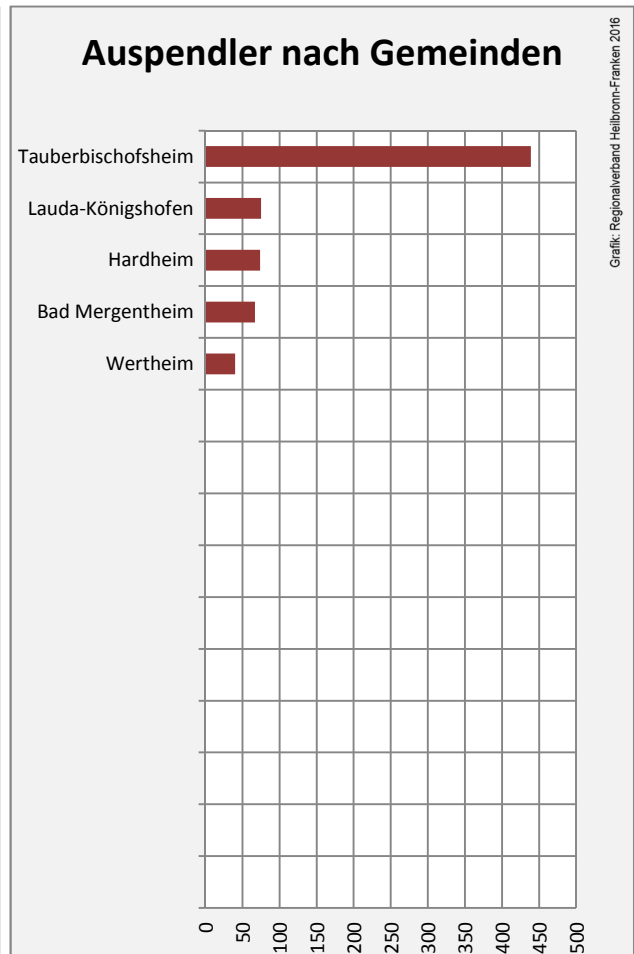

5-Jahres-Wertung (2010 bis 2015): Beschäftigungsgewinne / -verluste pro 1.000 Beschäftigte

Grafik: Regionalverband Heilbronn-Franken 2016

Arbeitslosigkeit in Königheim

Grafik: Regionalverband Heilbronn-Franken 2016

Arbeitslosigkeit in Königheim

■ unter 25 Jahren ■ über 55 Jahre

Grafik: Regionalverband Heilbronn-Franken 2016

Datengrundlage: Statistik der Bundesagentur für Arbeit

Abbildungen und Berechnungen: Regionalverband Heilbronn-Franken

Königheim - Pendlerverflechtungen 2015

Pendlersaldo: -931

Datengrundlage: Statistik der Bundesagentur für Arbeit

Abbildungen: Regionalverband Heilbronn-Franken (keine Berücksichtigung von Werten unter 30)