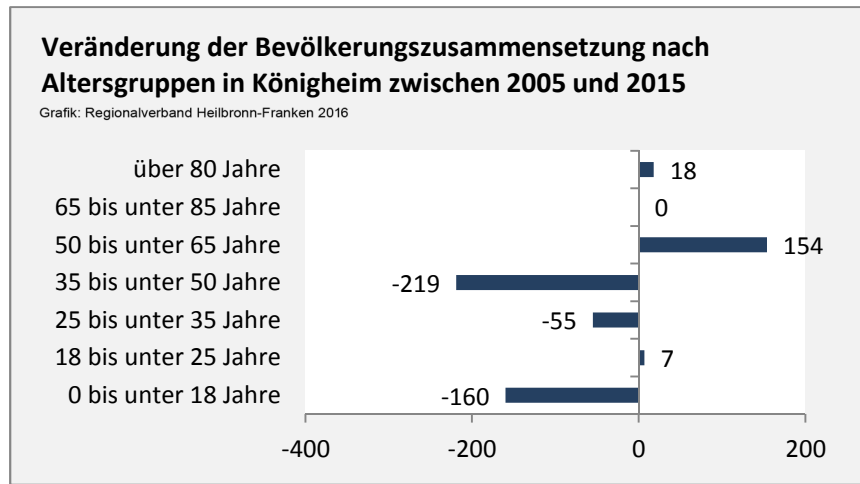

Geburten und Sterbefälle in Königheim

5-Jahres-Wertung (2011 - 2015): natürliche Bevölkerungsentwicklung pro 1.000 Einwohner

Wanderungssaldi Königheim

Grafik: Regionalverband Heilbronn-Franken 2016

5-Jahres-Wertung (2011 - 2015): Wanderungsgewinne bzw. -verluste pro 1.000 Einwohner

Datengrundlage: Landesamt für Statistik Baden-Württemberg

Abbildungen und Berechnungen: Regionalverband Heilbronn-Franken

Königheim - Bevölkerung

Königheim - Beschäftigung

sozialvers. Beschäftigung (SvB) in Königheim (2006 bis 2015)

Grafik: Regionalverband Heilbronn-Franken 2016

prozentuale Entwicklung der SvB in Königheim (seit 2006)

Grafik: Regionalverband Heilbronn-Franken 2016

■ produzierendes Gewerbe ■ Dienstleistungen

Grafik: Regionalverband Heilbronn-Franken 2016