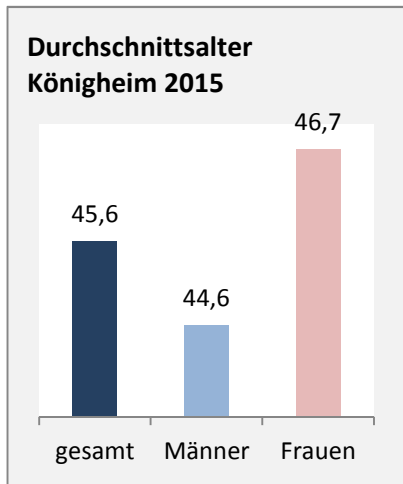

Königheim - Bevölkerung

Bevölkerungsstand in Königheim (2006 bis 2015)

Grafik: Regionalverband Heilbronn-Franken 2016

Bevölkerungsentwicklung in Königheim (seit 2006)

Grafik: Regionalverband Heilbronn-Franken 2016

Geburten und Sterbefälle in Königheim

5-Jahres-Wertung (2011 - 2015): natürliche Bevölkerungsentwicklung pro 1.000 Einwohner

Wanderungssaldi Königheim

Grafik: Regionalverband Heilbronn-Franken 2016

5-Jahres-Wertung (2011 - 2015): Wanderungsgewinne bzw. -verluste pro 1.000 Einwohner

Datengrundlage: Landesamt für Statistik Baden-Württemberg

Abbildungen und Berechnungen: Regionalverband Heilbronn-Franken

Königheim - Bevölkerung

Königheim - Beschäftigung

sozialvers. Beschäftigung (SvB) in Königheim (2006 bis 2015)

Grafik: Regionalverband Heilbronn-Franken 2016

prozentuale Entwicklung der SvB in Königheim (seit 2006)

Grafik: Regionalverband Heilbronn-Franken 2016

■ produzierendes Gewerbe ■ Dienstleistungen

Grafik: Regionalverband Heilbronn-Franken 2016