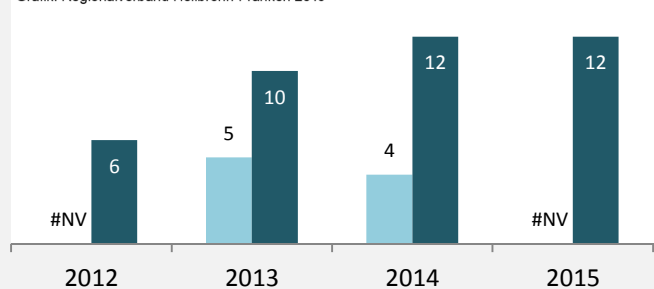

Arbeitslosigkeit in Königheim

■ unter 25 Jahren ■ über 55 Jahre

Grafik: Regionalverband Heilbronn-Franken 2016

Datengrundlage: Statistik der Bundesagentur für Arbeit

Abbildungen und Berechnungen: Regionalverband Heilbronn-Franken