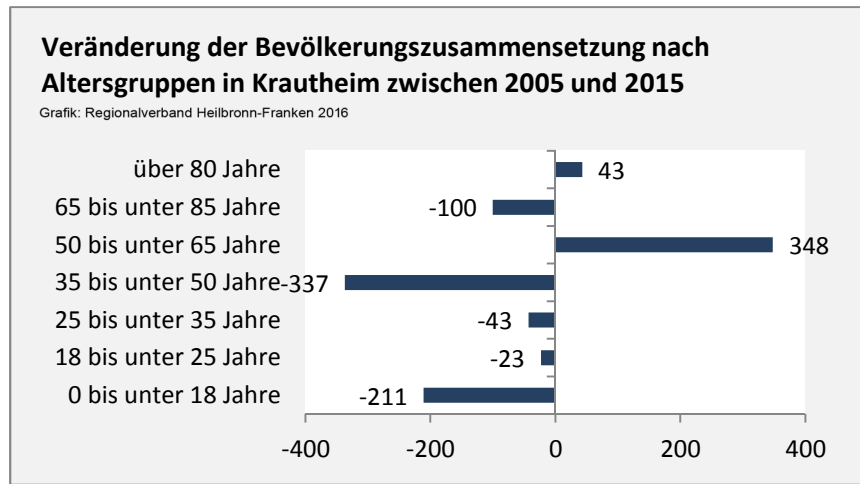

Krautheim - Bevölkerung

Bevölkerungsstand in Krautheim (2006 bis 2015)

Bevölkerungsentwicklung in Krautheim (seit 2006)

5-Jahres-Wertung (2011 - 2015): natürliche Bevölkerungsentwicklung pro 1.000 Einwohner

Wanderungssaldi Krautheim

5-Jahres-Wertung (2011 - 2015): Wanderungsgewinne bzw. -verluste pro 1.000 Einwohner

Datengrundlage: Landesamt für Statistik Baden-Württemberg

Abbildungen und Berechnungen: Regionalverband Heilbronn-Franken

Krautheim - Bevölkerung

Krautheim - Beschäftigung

sozialvers. Beschäftigung (SvB) in Krautheim (2006 bis 2015)

Grafik: Regionalverband Heilbronn-Franken 2016

prozentuale Entwicklung der SvB in Krautheim (seit 2006)