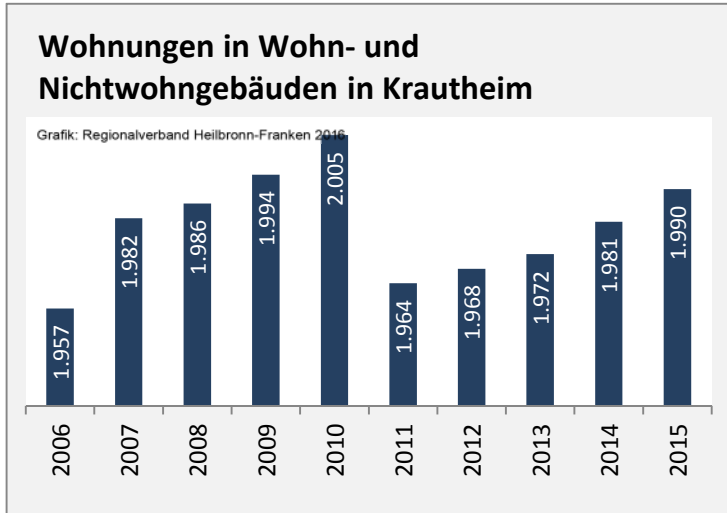

Krautheim - Wohnungsbestand und -entwicklung

Datengrundlage: Statistisches Landesamt Baden-Württemberg (ab 2011: Zensus 2011)

Abbildungen und Berechnungen: Regionalverband Heilbronn-Franken