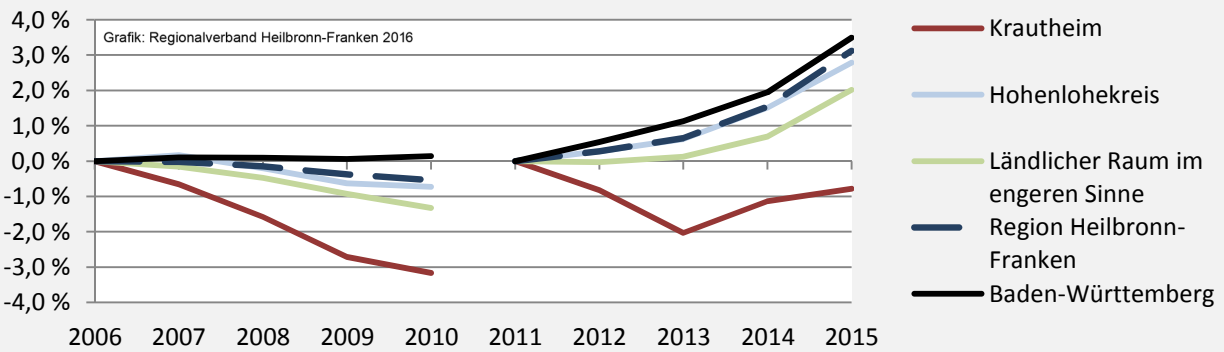

Krautheim - Bevölkerung

Bevölkerungsstand in Krautheim (2006 bis 2015)

Bevölkerungsentwicklung in Krautheim (seit 2006)

5-Jahres-Wertung (2011 - 2015): natürliche Bevölkerungsentwicklung pro 1.000 Einwohner