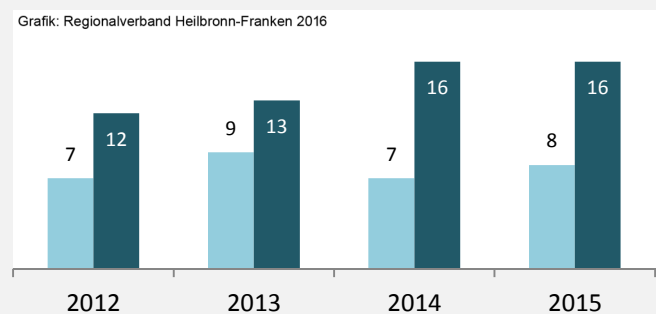

Krautheim - Bevölkerung

Krautheim - Beschäftigung

sozialvers. Beschäftigung (SvB) in Krautheim (2006 bis 2015)

Grafik: Regionalverband Heilbronn-Franken 2016

prozentuale Entwicklung der SvB in Krautheim (seit 2006)

Grafik: Regionalverband Heilbronn-Franken 2016

■ produzierendes Gewerbe ■ Dienstleistungen

5-Jahres-Wertung (2010 bis 2015):

Beschäftigungsgewinne / -verluste pro 1.000 Beschäftigte

Arbeitslosigkeit in Krautheim

Arbeitslosigkeit in Krautheim

■ unter 25 Jahre ■ über 55 Jahre

Grafik: Regionalverband Heilbronn-Franken 2016

Datengrundlage: Statistik der Bundesagentur für Arbeit

Abbildungen und Berechnungen: Regionalverband Heilbronn-Franken