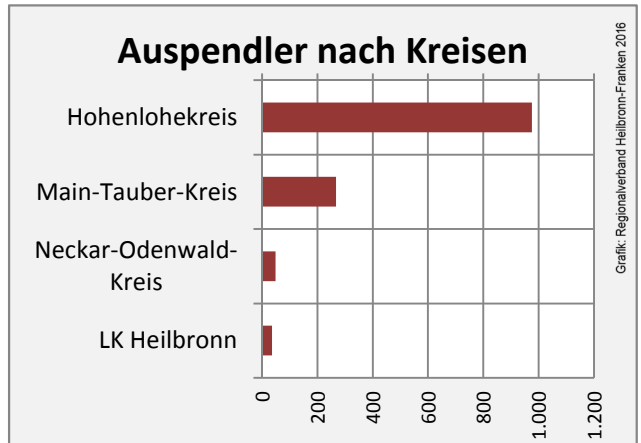

Krautheim - Bevölkerung

Krautheim - Beschäftigung

sozialvers. Beschäftigung (SvB) in Krautheim (2006 bis 2015)

Grafik: Regionalverband Heilbronn-Franken 2016

prozentuale Entwicklung der SvB in Krautheim (seit 2006)

Grafik: Regionalverband Heilbronn-Franken 2016

■ produzierendes Gewerbe ■ Dienstleistungen

5-Jahres-Wertung (2010 bis 2015):

Beschäftigungsgewinne / -verluste pro 1.000 Beschäftigte

Arbeitslosigkeit in Krautheim

Arbeitslosigkeit in Krautheim

■ unter 25 Jahre ■ über 55 Jahre

Grafik: Regionalverband Heilbronn-Franken 2016

Datengrundlage: Statistik der Bundesagentur für Arbeit

Abbildungen und Berechnungen: Regionalverband Heilbronn-Franken

Krautheim - Pendlerverflechtungen 2015

Pendlersaldo: -484

Datengrundlage: Statistik der Bundesagentur für Arbeit

Abbildungen: Regionalverband Heilbronn-Franken (keine Berücksichtigung von Werten unter 30)