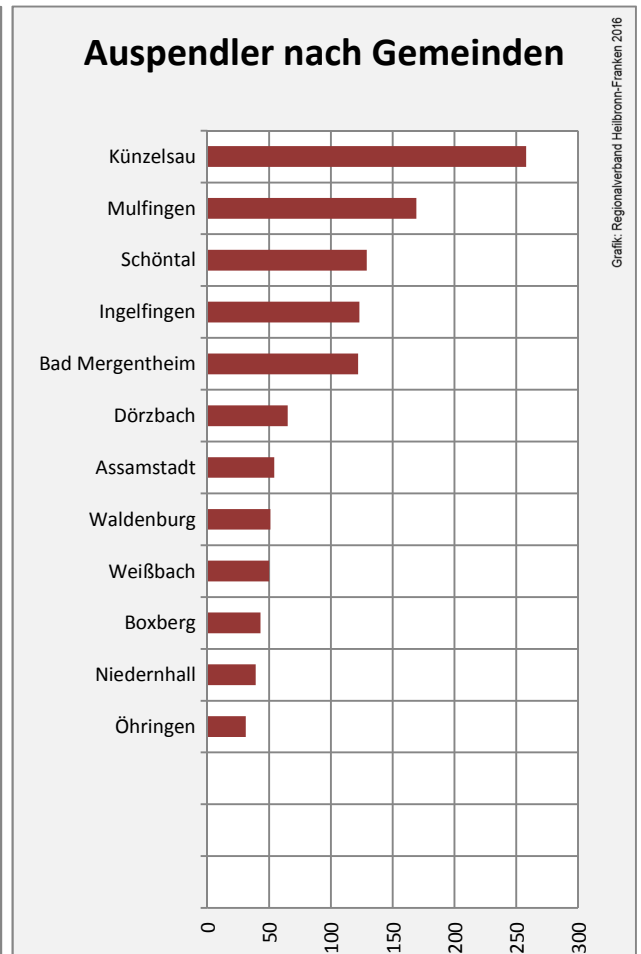

Krautheim - Bevölkerung

Krautheim - Beschäftigung

sozialvers. Beschäftigung (SvB) in Krautheim (2006 bis 2015)

Grafik: Regionalverband Heilbronn-Franken 2016

prozentuale Entwicklung der SvB in Krautheim (seit 2006)

Arbeitslosigkeit in Krautheim

■ unter 25 Jahre ■ über 55 Jahre

Grafik: Regionalverband Heilbronn-Franken 2016

Datengrundlage: Statistik der Bundesagentur für Arbeit

Abbildungen und Berechnungen: Regionalverband Heilbronn-Franken

Krautheim - Pendlerverflechtungen 2015

Pendlersaldo: -484

Datengrundlage: Statistik der Bundesagentur für Arbeit

Abbildungen: Regionalverband Heilbronn-Franken (keine Berücksichtigung von Werten unter 30)