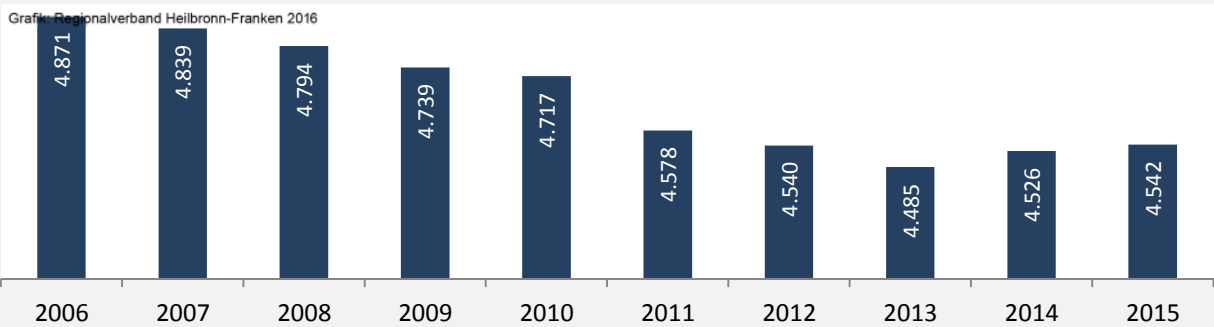

Krautheim - Bevölkerung

Bevölkerungsstand in Krautheim (2006 bis 2015)

Bevölkerungsentwicklung in Krautheim (seit 2006)

5-Jahres-Wertung (2011 - 2015): natürliche Bevölkerungsentwicklung pro 1.000 Einwohner