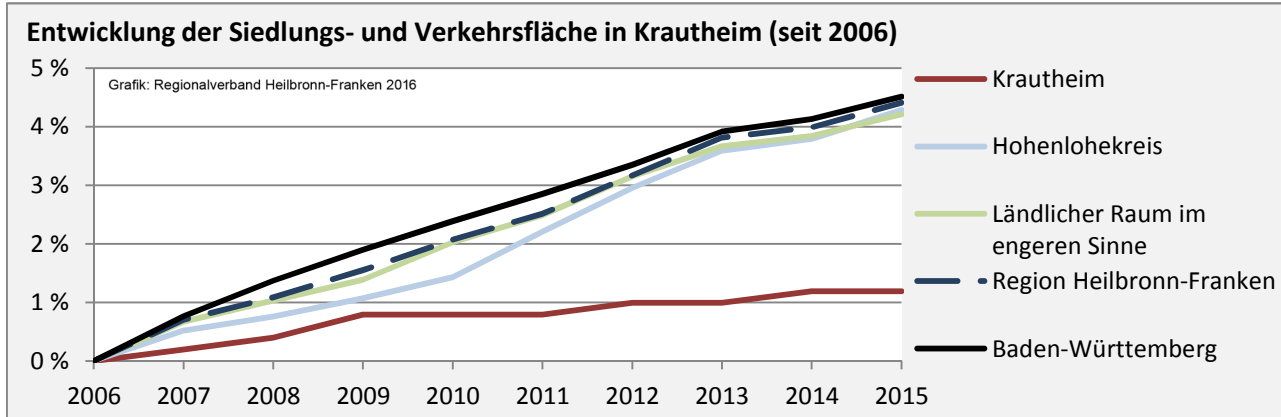

Krautheim - Flächenentwicklung

Datengrundlage: Landesamt für Statistik Baden-Württemberg

Abbildungen und Berechnungen: Regionalverband Heilbronn-Franken