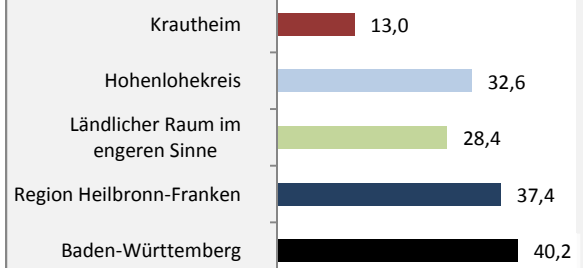

5-Jahres-Wertung (2011 - 2015): Wanderungsgewinne bzw. -verluste pro 1.000 Einwohner

Datengrundlage: Landesamt für Statistik Baden-Württemberg

Abbildungen und Berechnungen: Regionalverband Heilbronn-Franken