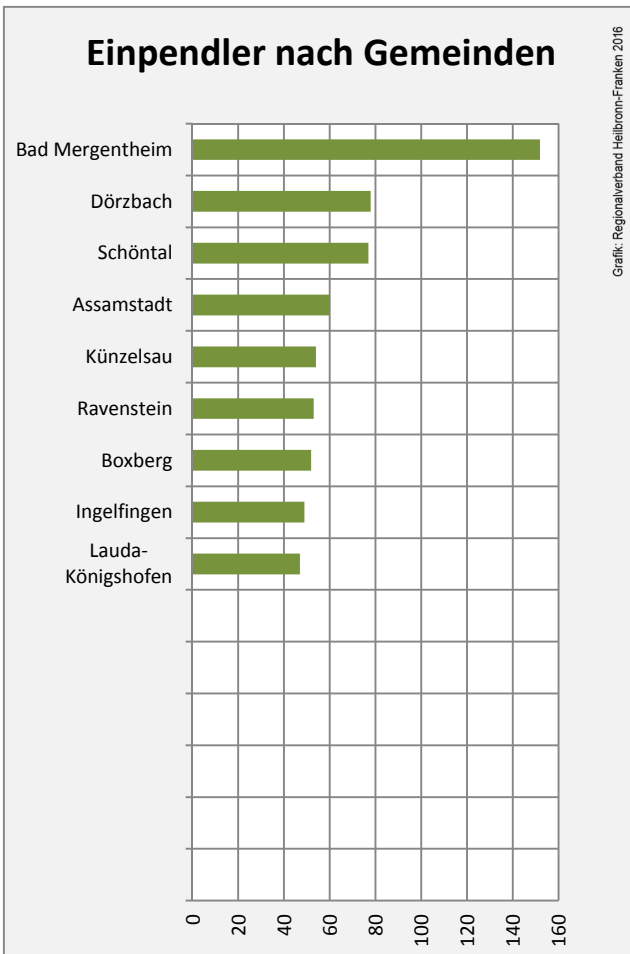

Krautheim - Bevölkerung

Krautheim - Beschäftigung

sozialvers. Beschäftigung (SvB) in Krautheim (2006 bis 2015)

Grafik: Regionalverband Heilbronn-Franken 2016

prozentuale Entwicklung der SvB in Krautheim (seit 2006)

Grafik: Regionalverband Heilbronn-Franken 2016

■ produzierendes Gewerbe ■ Dienstleistungen

5-Jahres-Wertung (2010 bis 2015):

Beschäftigungsgewinne / -verluste pro 1.000 Beschäftigte

Arbeitslosigkeit in Krautheim

Arbeitslosigkeit in Krautheim

■ unter 25 Jahre ■ über 55 Jahre

Grafik: Regionalverband Heilbronn-Franken 2016

Datengrundlage: Statistik der Bundesagentur für Arbeit

Abbildungen und Berechnungen: Regionalverband Heilbronn-Franken

Krautheim - Pendlerverflechtungen 2015

Pendlersaldo: -484

Datengrundlage: Statistik der Bundesagentur für Arbeit

Abbildungen: Regionalverband Heilbronn-Franken (keine Berücksichtigung von Werten unter 30)