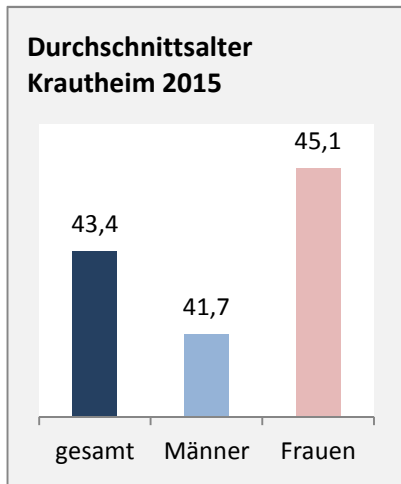

Krautheim - Bevölkerung

Bevölkerungsstand in Krautheim (2006 bis 2015)

Bevölkerungsentwicklung in Krautheim (seit 2006)

5-Jahres-Wertung (2011 - 2015): natürliche Bevölkerungsentwicklung pro 1.000 Einwohner

Wanderungssaldi Krautheim

5-Jahres-Wertung (2011 - 2015): Wanderungsgewinne bzw. -verluste pro 1.000 Einwohner

Datengrundlage: Landesamt für Statistik Baden-Württemberg

Abbildungen und Berechnungen: Regionalverband Heilbronn-Franken

Krautheim - Bevölkerung

Krautheim - Beschäftigung

sozialvers. Beschäftigung (SvB) in Krautheim (2006 bis 2015)

Grafik: Regionalverband Heilbronn-Franken 2016

prozentuale Entwicklung der SvB in Krautheim (seit 2006)