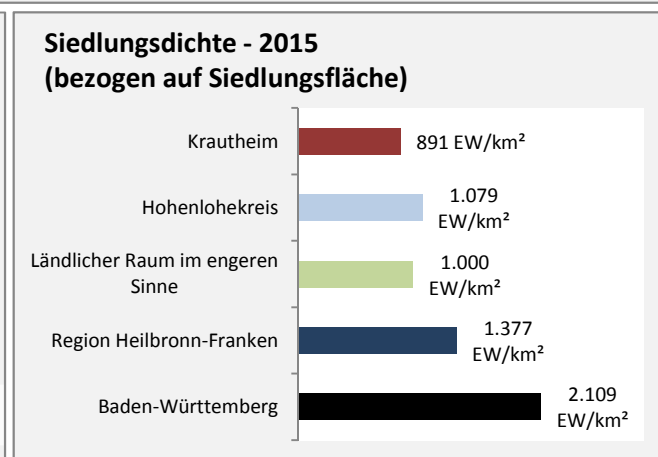

Krautheim - Flächenentwicklung

Datengrundlage: Landesamt für Statistik Baden-Württemberg

Abbildungen und Berechnungen: Regionalverband Heilbronn-Franken