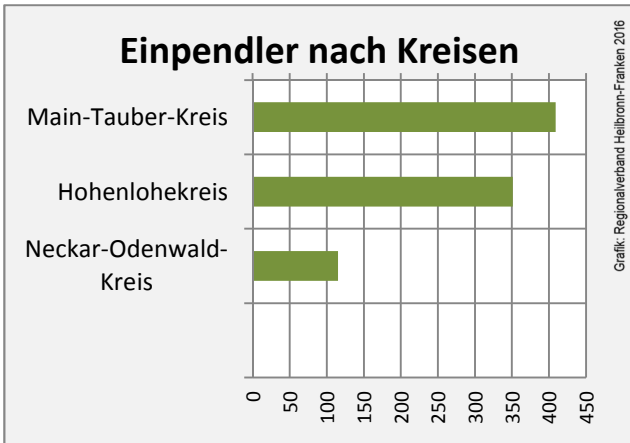

Krautheim - Bevölkerung

Krautheim - Beschäftigung

sozialvers. Beschäftigung (SvB) in Krautheim (2006 bis 2015)

Grafik: Regionalverband Heilbronn-Franken 2016

prozentuale Entwicklung der SvB in Krautheim (seit 2006)

Grafik: Regionalverband Heilbronn-Franken 2016

■ produzierendes Gewerbe ■ Dienstleistungen

5-Jahres-Wertung (2010 bis 2015):

Beschäftigungsgewinne / -verluste pro 1.000 Beschäftigte

Arbeitslosigkeit in Krautheim

Arbeitslosigkeit in Krautheim

■ unter 25 Jahre ■ über 55 Jahre

Grafik: Regionalverband Heilbronn-Franken 2016

Datengrundlage: Statistik der Bundesagentur für Arbeit

Abbildungen und Berechnungen: Regionalverband Heilbronn-Franken

Krautheim - Pendlerverflechtungen 2015

Pendlersaldo: -484

Datengrundlage: Statistik der Bundesagentur für Arbeit

Abbildungen: Regionalverband Heilbronn-Franken (keine Berücksichtigung von Werten unter 30)