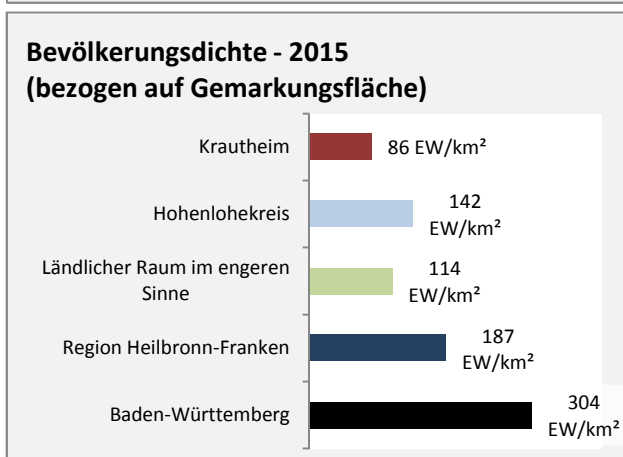

Krautheim - Flächenentwicklung

Datengrundlage: Landesamt für Statistik Baden-Württemberg

Abbildungen und Berechnungen: Regionalverband Heilbronn-Franken