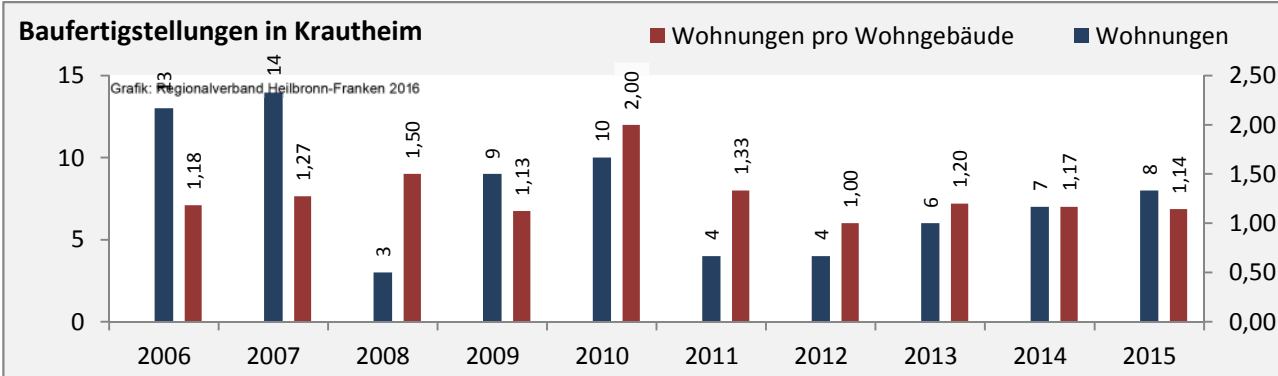

Krautheim - Wohnungsbestand und -entwicklung

Datengrundlage: Statistisches Landesamt Baden-Württemberg (ab 2011: Zensus 2011)

Abbildungen und Berechnungen: Regionalverband Heilbronn-Franken