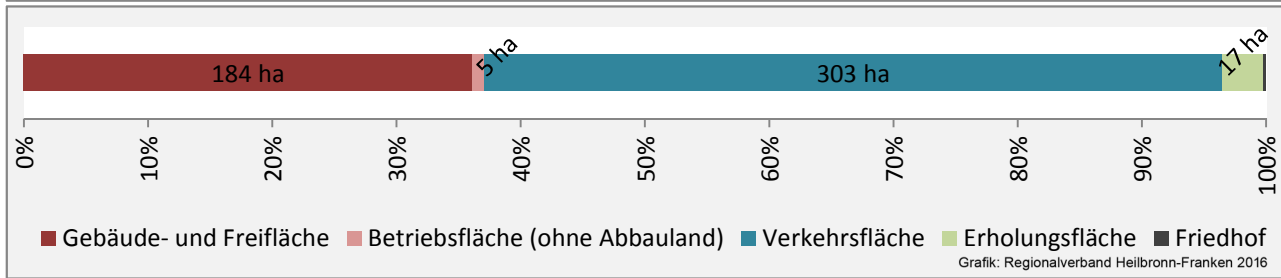

Krautheim - Flächenentwicklung

Datengrundlage: Landesamt für Statistik Baden-Württemberg

Abbildungen und Berechnungen: Regionalverband Heilbronn-Franken