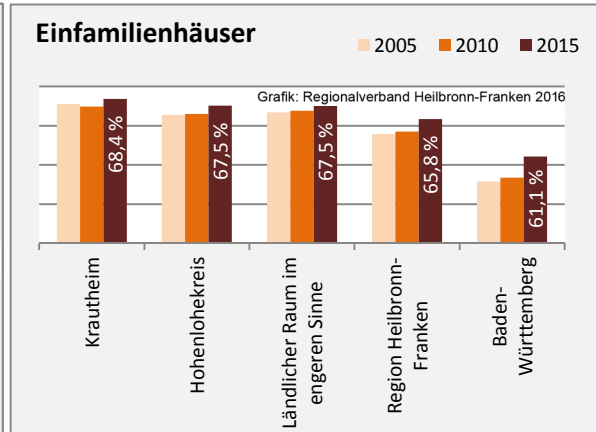

Krautheim - Wohnungsbestand und -entwicklung

Datengrundlage: Statistisches Landesamt Baden-Württemberg (ab 2011: Zensus 2011)

Abbildungen und Berechnungen: Regionalverband Heilbronn-Franken