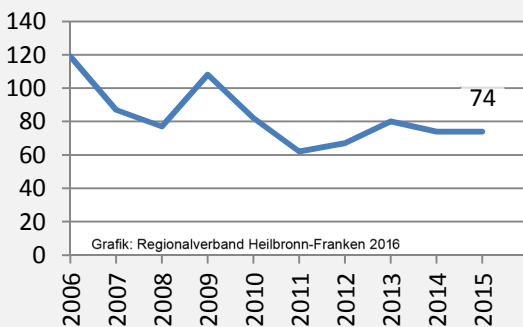

Krautheim - Bevölkerung

Krautheim - Beschäftigung

sozialvers. Beschäftigung (SvB) in Krautheim (2006 bis 2015)

Grafik: Regionalverband Heilbronn-Franken 2016

prozentuale Entwicklung der SvB in Krautheim (seit 2006)

Grafik: Regionalverband Heilbronn-Franken 2016

■ produzierendes Gewerbe ■ Dienstleistungen

5-Jahres-Wertung (2010 bis 2015):

Beschäftigungsgewinne / -verluste pro 1.000 Beschäftigte

Arbeitslosigkeit in Krautheim