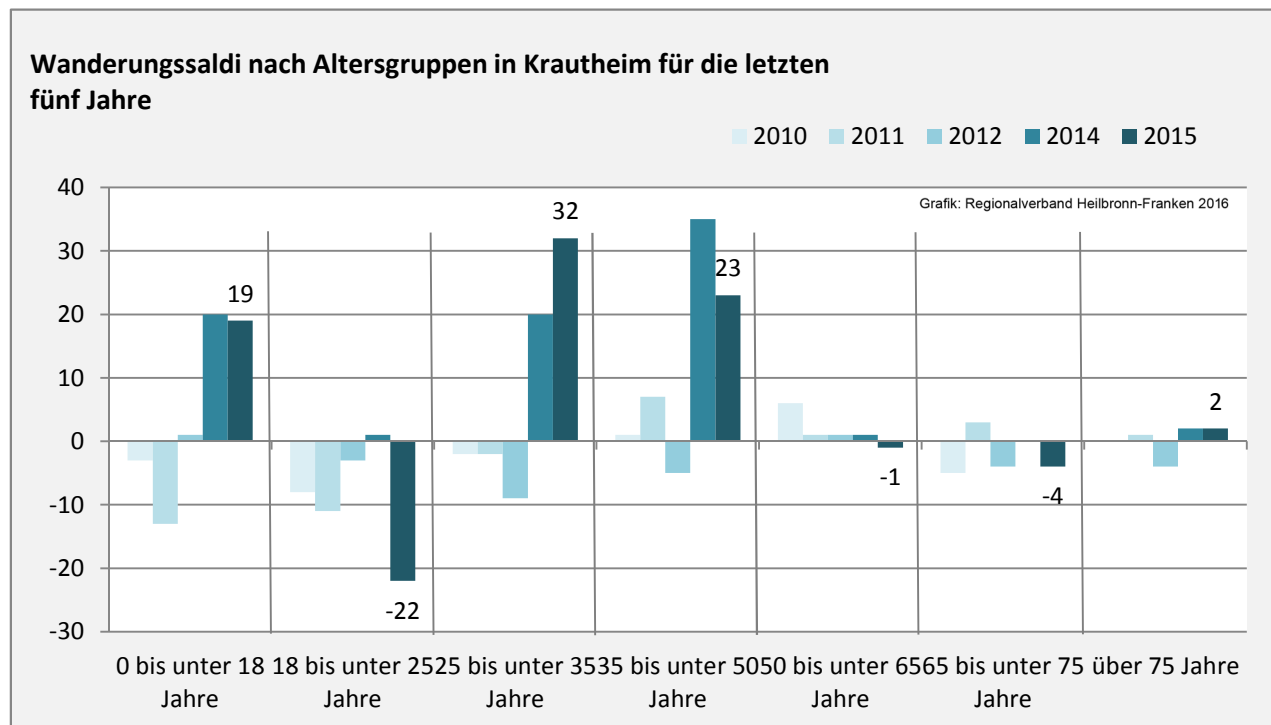

Krautheim - Bevölkerung

Bevölkerungsstand in Krautheim (2006 bis 2015)

Bevölkerungsentwicklung in Krautheim (seit 2006)

5-Jahres-Wertung (2011 - 2015): natürliche Bevölkerungsentwicklung pro 1.000 Einwohner

Wanderungssaldi Krautheim

5-Jahres-Wertung (2011 - 2015): Wanderungsgewinne bzw. -verluste pro 1.000 Einwohner

Datengrundlage: Landesamt für Statistik Baden-Württemberg

Abbildungen und Berechnungen: Regionalverband Heilbronn-Franken

Krautheim - Bevölkerung

Krautheim - Beschäftigung

sozialvers. Beschäftigung (SvB) in Krautheim (2006 bis 2015)

Grafik: Regionalverband Heilbronn-Franken 2016

prozentuale Entwicklung der SvB in Krautheim (seit 2006)