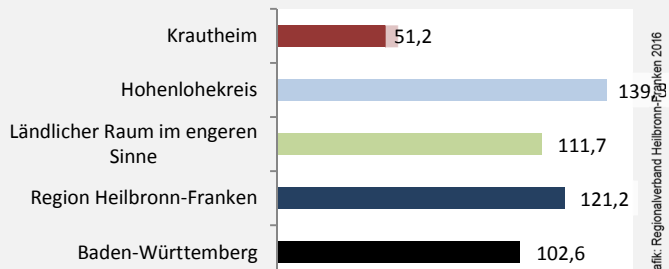

Krautheim - Bevölkerung

Krautheim - Beschäftigung

sozialvers. Beschäftigung (SvB) in Krautheim (2006 bis 2015)

Grafik: Regionalverband Heilbronn-Franken 2016

prozentuale Entwicklung der SvB in Krautheim (seit 2006)

Grafik: Regionalverband Heilbronn-Franken 2016

■ produzierendes Gewerbe ■ Dienstleistungen

5-Jahres-Wertung (2010 bis 2015):

Beschäftigungsgewinne / -verluste pro 1.000 Beschäftigte

Arbeitslosigkeit in Krautheim