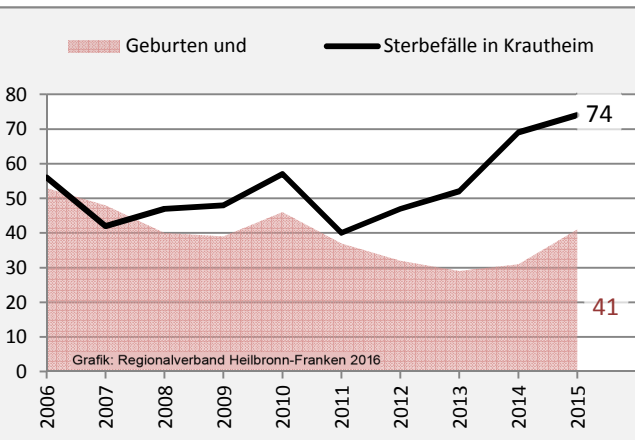

Krautheim - Bevölkerung

Bevölkerungsstand in Krautheim (2006 bis 2015)

Bevölkerungsentwicklung in Krautheim (seit 2006)

5-Jahres-Wertung (2011 - 2015): natürliche Bevölkerungsentwicklung pro 1.000 Einwohner