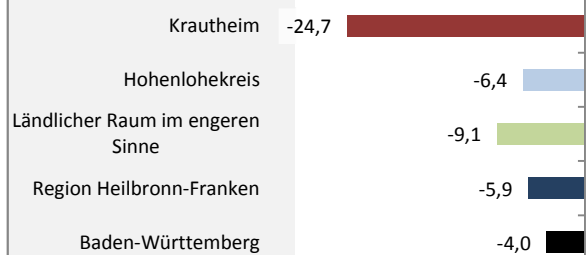

Krautheim - Bevölkerung

Bevölkerungsstand in Krautheim (2006 bis 2015)

Bevölkerungsentwicklung in Krautheim (seit 2006)

5-Jahres-Wertung (2011 - 2015): natürliche Bevölkerungsentwicklung pro 1.000 Einwohner