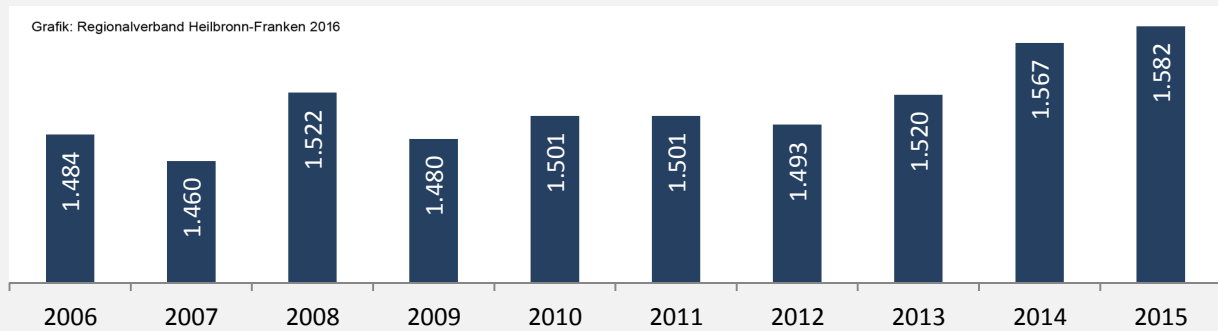

Krautheim - Bevölkerung

Bevölkerungsstand in Krautheim (2006 bis 2015)

Bevölkerungsentwicklung in Krautheim (seit 2006)

5-Jahres-Wertung (2011 - 2015): natürliche Bevölkerungsentwicklung pro 1.000 Einwohner

Krautheim - Bevölkerung

Krautheim - Beschäftigung

sozialvers. Beschäftigung (SvB) in Krautheim (2006 bis 2015)

Grafik: Regionalverband Heilbronn-Franken 2016

prozentuale Entwicklung der SvB in Krautheim (seit 2006)