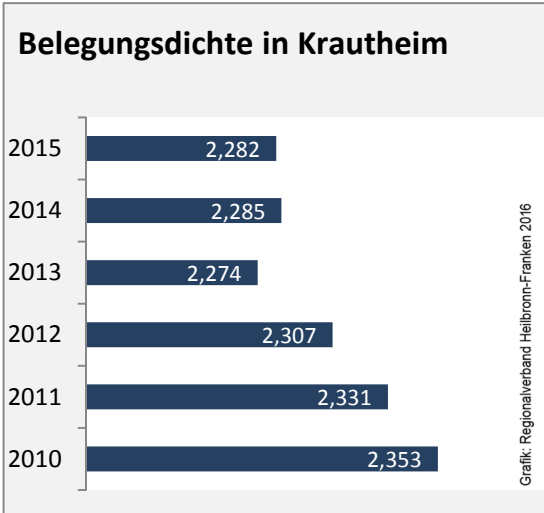

Krautheim - Wohnungsbestand und -entwicklung

Datengrundlage: Statistisches Landesamt Baden-Württemberg (ab 2011: Zensus 2011)

Abbildungen und Berechnungen: Regionalverband Heilbronn-Franken