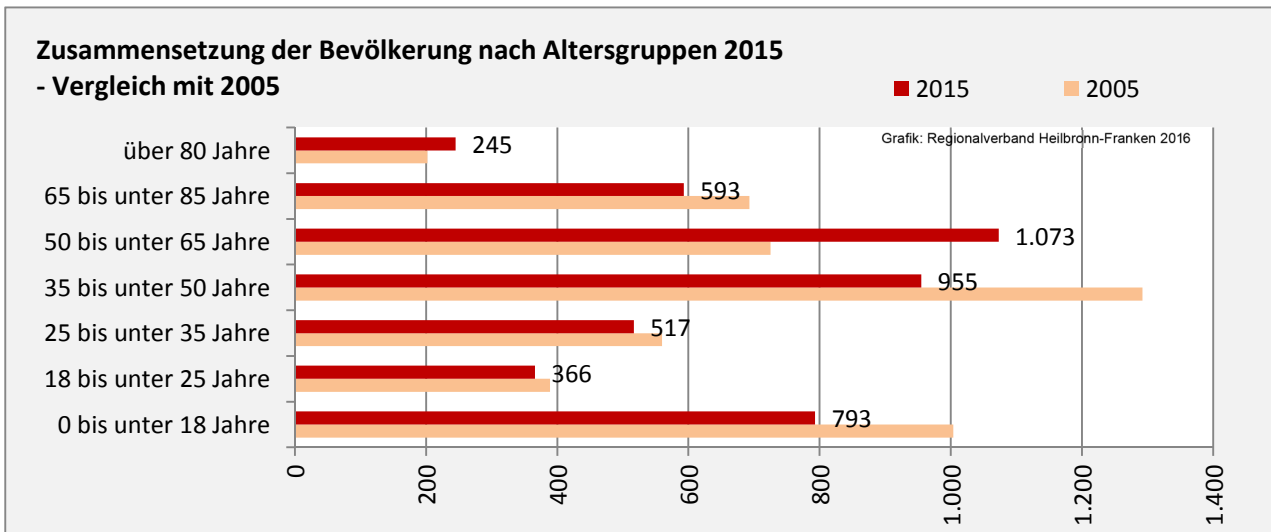

Krautheim - Bevölkerung

Bevölkerungsstand in Krautheim (2006 bis 2015)

Bevölkerungsentwicklung in Krautheim (seit 2006)

5-Jahres-Wertung (2011 - 2015): natürliche Bevölkerungsentwicklung pro 1.000 Einwohner

Wanderungssaldi Krautheim

5-Jahres-Wertung (2011 - 2015): Wanderungsgewinne bzw. -verluste pro 1.000 Einwohner

Datengrundlage: Landesamt für Statistik Baden-Württemberg

Abbildungen und Berechnungen: Regionalverband Heilbronn-Franken

Krautheim - Bevölkerung

Krautheim - Beschäftigung

sozialvers. Beschäftigung (SvB) in Krautheim (2006 bis 2015)

Grafik: Regionalverband Heilbronn-Franken 2016

prozentuale Entwicklung der SvB in Krautheim (seit 2006)