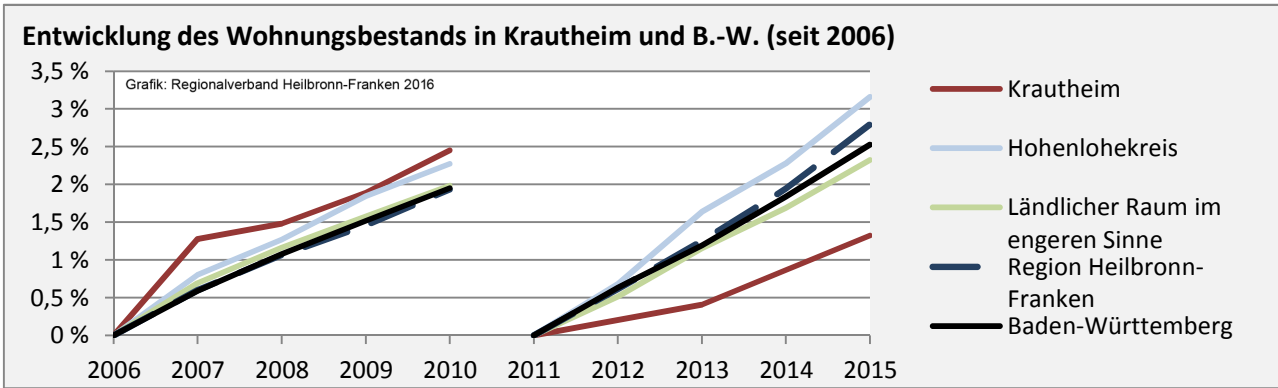

Krautheim - Wohnungsbestand und -entwicklung

Datengrundlage: Statistisches Landesamt Baden-Württemberg (ab 2011: Zensus 2011)

Abbildungen und Berechnungen: Regionalverband Heilbronn-Franken