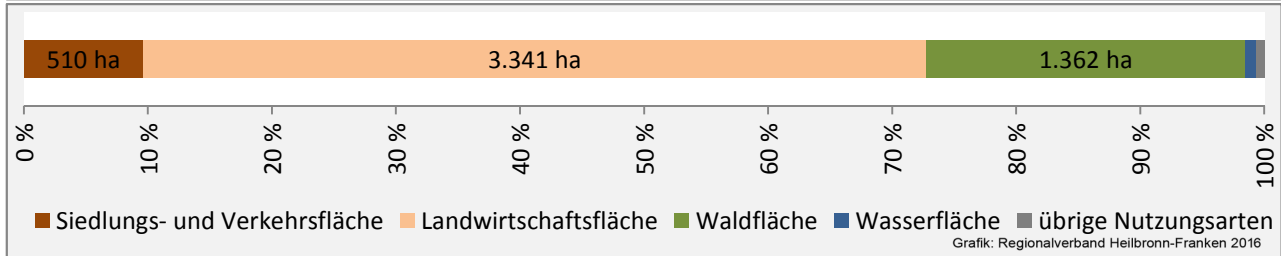

Krautheim - Flächenentwicklung

Datengrundlage: Landesamt für Statistik Baden-Württemberg

Abbildungen und Berechnungen: Regionalverband Heilbronn-Franken