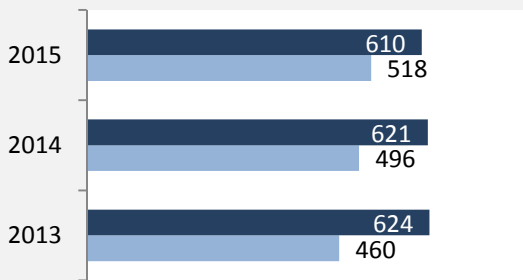

Krautheim - Bevölkerung

Bevölkerungsstand in Krautheim (2006 bis 2015)

Bevölkerungsentwicklung in Krautheim (seit 2006)

5-Jahres-Wertung (2011 - 2015): natürliche Bevölkerungsentwicklung pro 1.000 Einwohner

Krautheim - Bevölkerung

Krautheim - Beschäftigung

sozialvers. Beschäftigung (SvB) in Krautheim (2006 bis 2015)

Grafik: Regionalverband Heilbronn-Franken 2016

prozentuale Entwicklung der SvB in Krautheim (seit 2006)

Grafik: Regionalverband Heilbronn-Franken 2016

■ produzierendes Gewerbe ■ Dienstleistungen

5-Jahres-Wertung (2010 bis 2015):

Beschäftigungsgewinne / -verluste pro 1.000 Beschäftigte

Arbeitslosigkeit in Krautheim