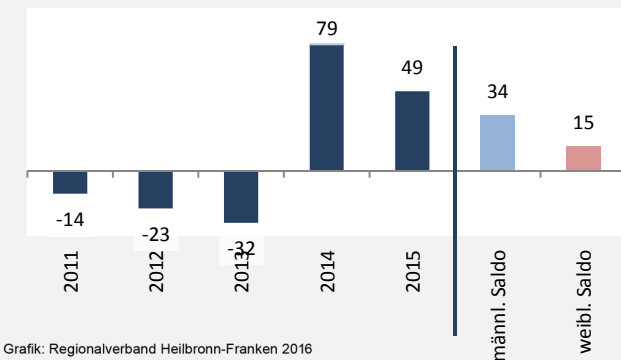

Wanderungssaldi Krautheim