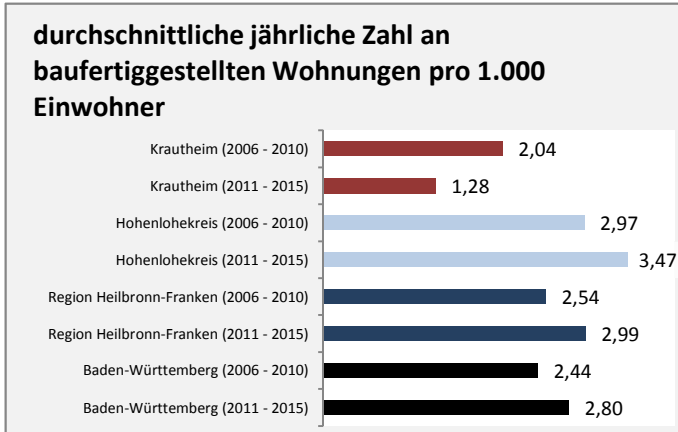

Krautheim - Wohnungsbestand und -entwicklung

Datengrundlage: Statistisches Landesamt Baden-Württemberg (ab 2011: Zensus 2011)

Abbildungen und Berechnungen: Regionalverband Heilbronn-Franken