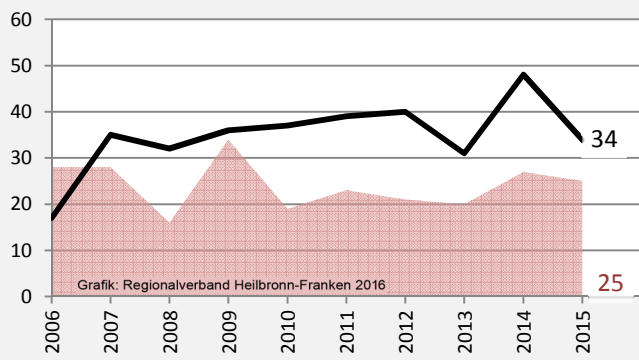

Löwenstein - Bevölkerung

Bevölkerungsstand in Löwenstein (2006 bis 2015)

Grafik: Regionalverband Heilbronn-Franken 2016

Bevölkerungsentwicklung in Löwenstein (seit 2006)

Grafik: Regionalverband Heilbronn-Franken 2016

Geburten und Sterbefälle in Löwenstein

5-Jahres-Wertung (2011 - 2015): natürliche Bevölkerungsentwicklung pro 1.000 Einwohner

Wanderungssaldi Löwenstein

Grafik: Regionalverband Heilbronn-Franken 2016

5-Jahres-Wertung (2011 - 2015): Wanderungsgewinne bzw. -verluste pro 1.000 Einwohner