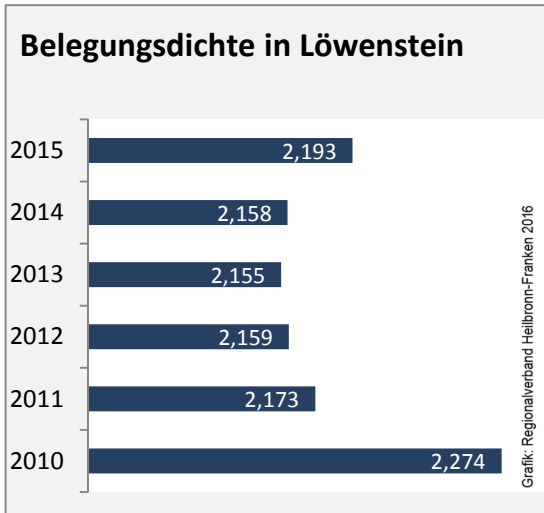

Löwenstein - Wohnungsbestand und -entwicklung

Datengrundlage: Statistisches Landesamt Baden-Württemberg (ab 2011: Zensus 2011)

Abbildungen und Berechnungen: Regionalverband Heilbronn-Franken