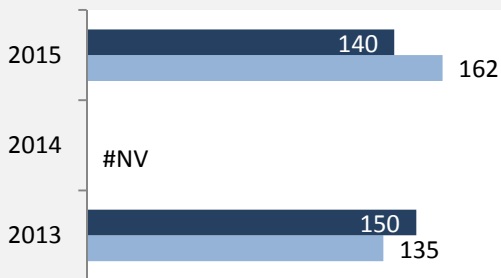

Löwenstein - Beschäftigung

sozialvers. Beschäftigung (SvB) in Löwenstein (2006 bis 2015)

prozentuale Entwicklung der SvB in Löwenstein (seit 2006)

■ produzierendes Gewerbe ■ Dienstleistungen

5-Jahres-Wertung (2010 bis 2015):

Beschäftigungsgewinne / -verluste pro 1.000 Beschäftigte

Arbeitslosigkeit in Löwenstein

Arbeitslosigkeit in Löwenstein

■ unter 25 Jahre ■ über 55 Jahre

Datengrundlage: Statistik der Bundesagentur für Arbeit

Abbildungen und Berechnungen: Regionalverband Heilbronn-Franken