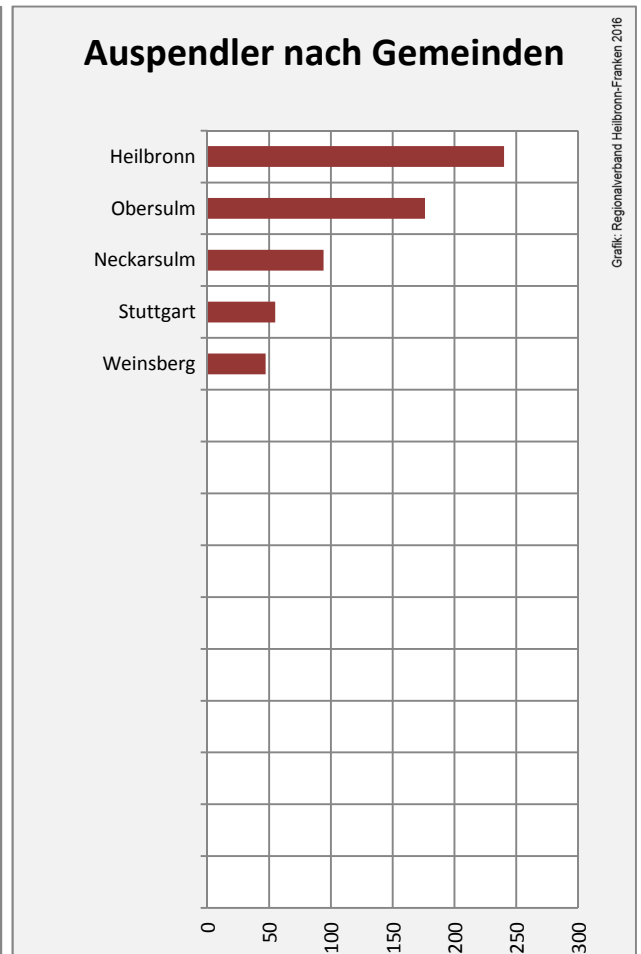

Arbeitslosigkeit in Löwenstein

■ unter 25 Jahre ■ über 55 Jahre

Datengrundlage: Statistik der Bundesagentur für Arbeit

Abbildungen und Berechnungen: Regionalverband Heilbronn-Franken

Löwenstein - Pendlerverflechtungen 2015

Pendlersaldo: 272

Datengrundlage: Statistik der Bundesagentur für Arbeit

Abbildungen: Regionalverband Heilbronn-Franken (keine Berücksichtigung von Werten unter 30)

Löwenstein - Wohnungsbestand und -entwicklung