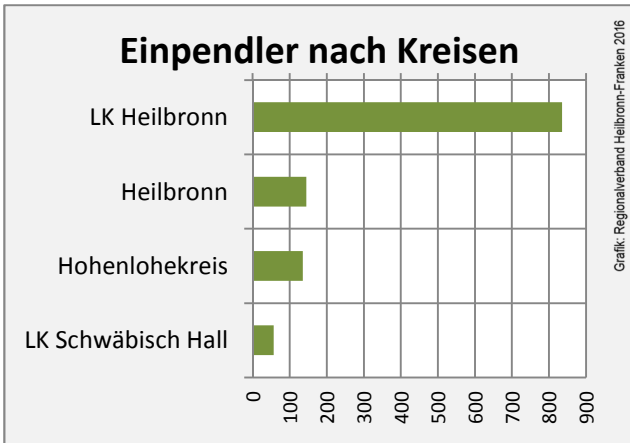

Arbeitslosigkeit in Löwenstein

■ unter 25 Jahre ■ über 55 Jahre

Datengrundlage: Statistik der Bundesagentur für Arbeit

Abbildungen und Berechnungen: Regionalverband Heilbronn-Franken

Löwenstein - Pendlerverflechtungen 2015

Pendlersaldo: 272

Datengrundlage: Statistik der Bundesagentur für Arbeit

Abbildungen: Regionalverband Heilbronn-Franken (keine Berücksichtigung von Werten unter 30)

Löwenstein - Wohnungsbestand und -entwicklung