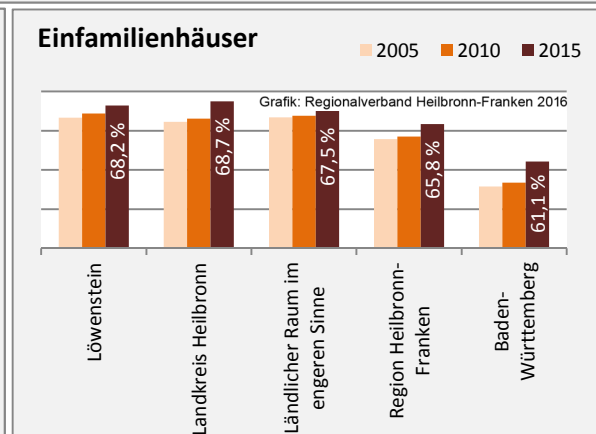

Arbeitslosigkeit in Löwenstein

■ unter 25 Jahre ■ über 55 Jahre

Datengrundlage: Statistik der Bundesagentur für Arbeit

Abbildungen und Berechnungen: Regionalverband Heilbronn-Franken

Löwenstein - Pendlerverflechtungen 2015

Pendlersaldo: 272

Datengrundlage: Statistik der Bundesagentur für Arbeit

Abbildungen: Regionalverband Heilbronn-Franken (keine Berücksichtigung von Werten unter 30)

Löwenstein - Wohnungsbestand und -entwicklung