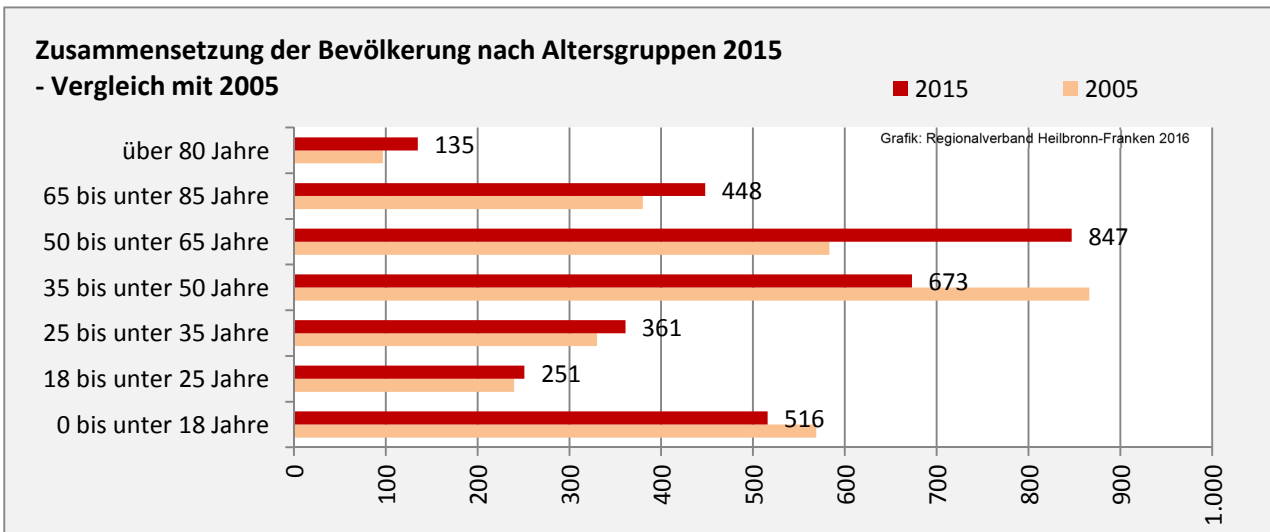

Löwenstein - Bevölkerung

Bevölkerungsstand in Löwenstein (2006 bis 2015)

Grafik: Regionalverband Heilbronn-Franken 2016

Bevölkerungsentwicklung in Löwenstein (seit 2006)

Grafik: Regionalverband Heilbronn-Franken 2016

Geburten und Sterbefälle in Löwenstein

5-Jahres-Wertung (2011 - 2015): natürliche Bevölkerungsentwicklung pro 1.000 Einwohner

Wanderungssaldi Löwenstein

Grafik: Regionalverband Heilbronn-Franken 2016

5-Jahres-Wertung (2011 - 2015): Wanderungsgewinne bzw. -verluste pro 1.000 Einwohner

Datengrundlage: Landesamt für Statistik Baden-Württemberg

Abbildungen und Berechnungen: Regionalverband Heilbronn-Franken

Löwenstein - Bevölkerung

Löwenstein - Beschäftigung

sozialvers. Beschäftigung (SvB) in Löwenstein (2006 bis 2015)