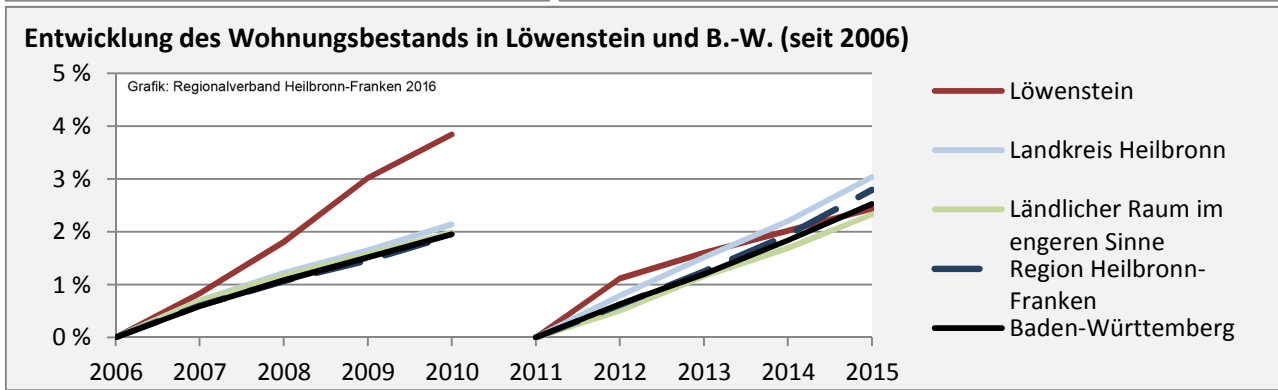

Löwenstein - Wohnungsbestand und -entwicklung

Datengrundlage: Statistisches Landesamt Baden-Württemberg (ab 2011: Zensus 2011)

Abbildungen und Berechnungen: Regionalverband Heilbronn-Franken