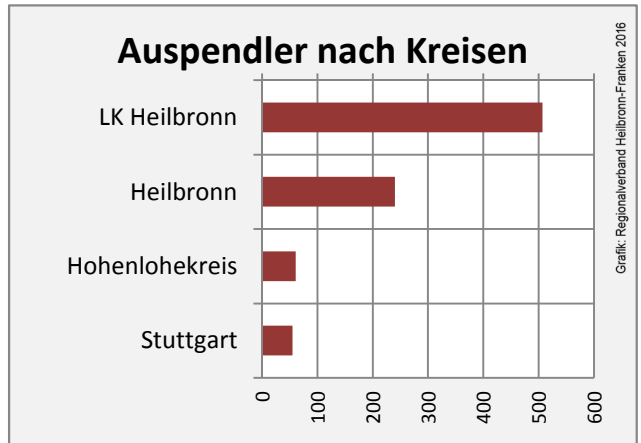

Arbeitslosigkeit in Löwenstein

■ unter 25 Jahre ■ über 55 Jahre

Datengrundlage: Statistik der Bundesagentur für Arbeit

Abbildungen und Berechnungen: Regionalverband Heilbronn-Franken

Löwenstein - Pendlerverflechtungen 2015

Pendlersaldo: 272

Datengrundlage: Statistik der Bundesagentur für Arbeit

Abbildungen: Regionalverband Heilbronn-Franken (keine Berücksichtigung von Werten unter 30)

Löwenstein - Wohnungsbestand und -entwicklung