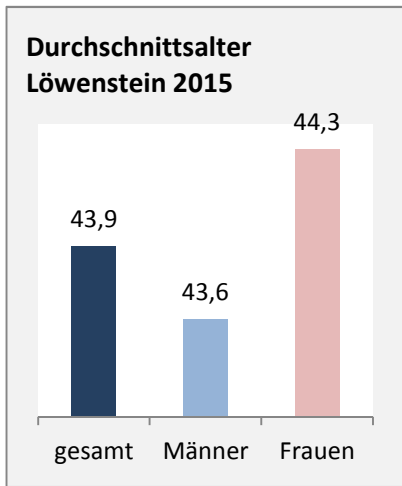

Löwenstein - Bevölkerung

Bevölkerungsstand in Löwenstein (2006 bis 2015)

Grafik: Regionalverband Heilbronn-Franken 2016

Bevölkerungsentwicklung in Löwenstein (seit 2006)

Grafik: Regionalverband Heilbronn-Franken 2016

Geburten und Sterbefälle in Löwenstein

5-Jahres-Wertung (2011 - 2015): natürliche Bevölkerungsentwicklung pro 1.000 Einwohner

Wanderungssaldi Löwenstein

Grafik: Regionalverband Heilbronn-Franken 2016

5-Jahres-Wertung (2011 - 2015): Wanderungsgewinne bzw. -verluste pro 1.000 Einwohner

Datengrundlage: Landesamt für Statistik Baden-Württemberg

Abbildungen und Berechnungen: Regionalverband Heilbronn-Franken

Löwenstein - Bevölkerung

Löwenstein - Beschäftigung

sozialvers. Beschäftigung (SvB) in Löwenstein (2006 bis 2015)