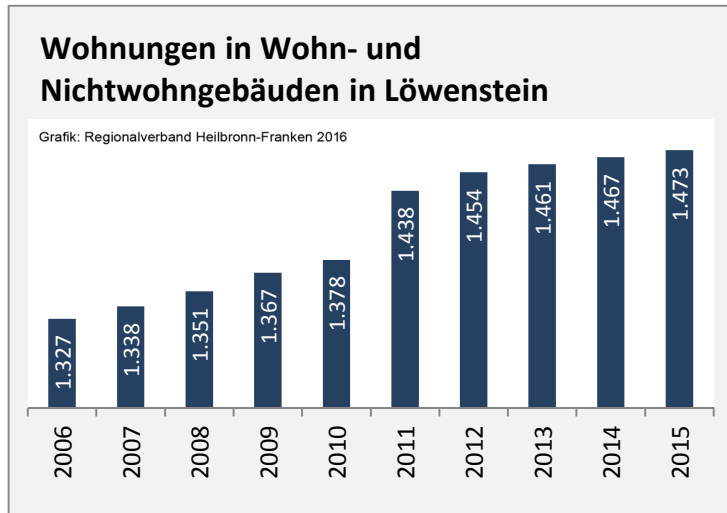

Löwenstein - Wohnungsbestand und -entwicklung

Datengrundlage: Statistisches Landesamt Baden-Württemberg (ab 2011: Zensus 2011)

Abbildungen und Berechnungen: Regionalverband Heilbronn-Franken