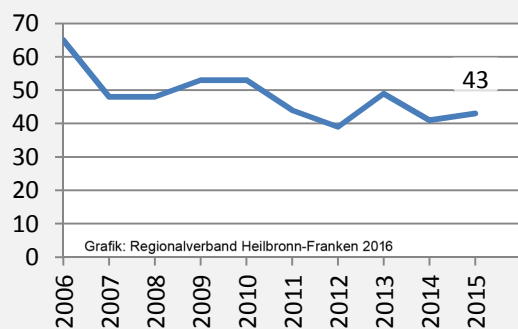

prozentuale Entwicklung der SvB in Löwenstein (seit 2006)

■ produzierendes Gewerbe ■ Dienstleistungen

5-Jahres-Wertung (2010 bis 2015):

Beschäftigungsgewinne / -verluste pro 1.000 Beschäftigte

Arbeitslosigkeit in Löwenstein