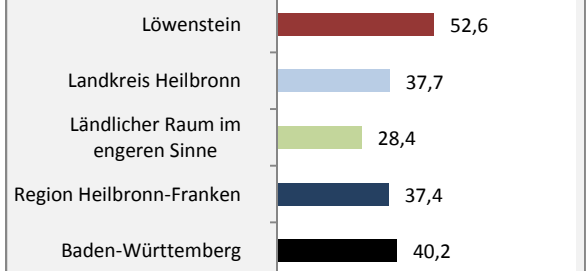

Geburten und Sterbefälle in Löwenstein

5-Jahres-Wertung (2011 - 2015): natürliche Bevölkerungsentwicklung pro 1.000 Einwohner

Wanderungssaldi Löwenstein

Grafik: Regionalverband Heilbronn-Franken 2016

5-Jahres-Wertung (2011 - 2015): Wanderungsgewinne bzw. -verluste pro 1.000 Einwohner