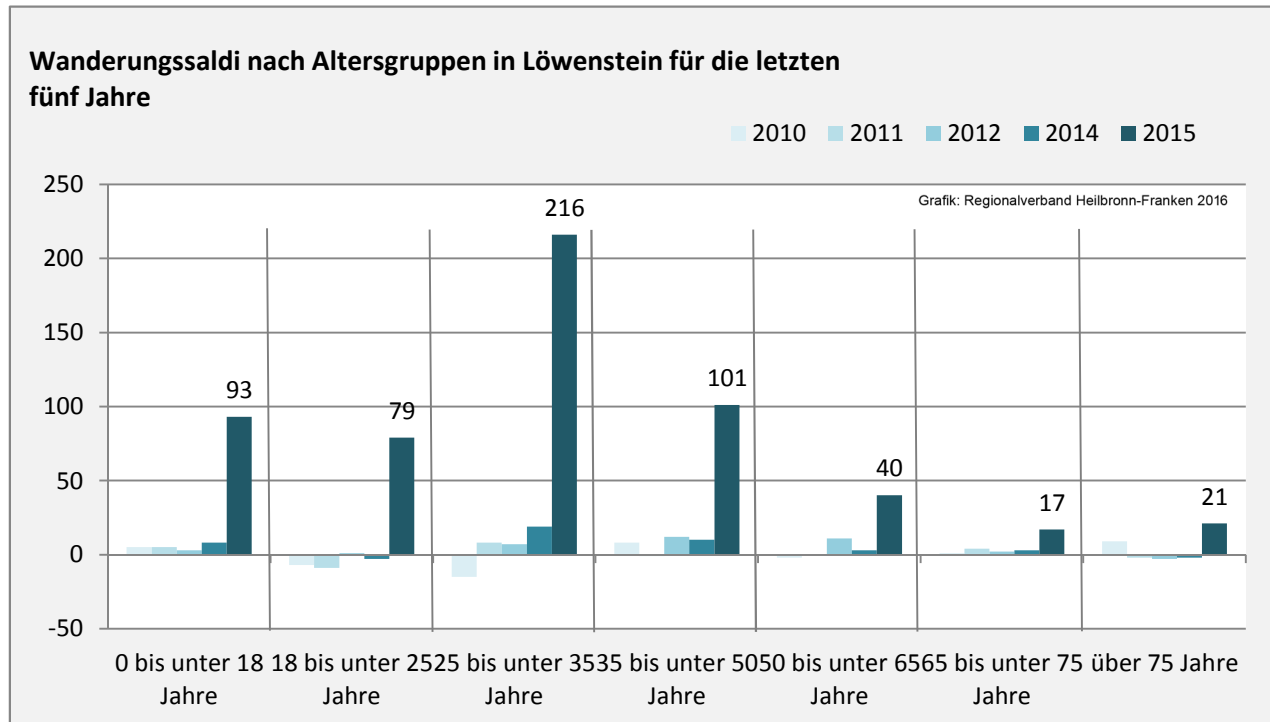

Löwenstein - Bevölkerung

Bevölkerungsstand in Löwenstein (2006 bis 2015)

Grafik: Regionalverband Heilbronn-Franken 2016

Bevölkerungsentwicklung in Löwenstein (seit 2006)

Grafik: Regionalverband Heilbronn-Franken 2016

Geburten und Sterbefälle in Löwenstein

5-Jahres-Wertung (2011 - 2015): natürliche Bevölkerungsentwicklung pro 1.000 Einwohner

Wanderungssaldi Löwenstein

Grafik: Regionalverband Heilbronn-Franken 2016

5-Jahres-Wertung (2011 - 2015): Wanderungsgewinne bzw. -verluste pro 1.000 Einwohner

Datengrundlage: Landesamt für Statistik Baden-Württemberg

Abbildungen und Berechnungen: Regionalverband Heilbronn-Franken

Löwenstein - Bevölkerung

Löwenstein - Beschäftigung

sozialvers. Beschäftigung (SvB) in Löwenstein (2006 bis 2015)