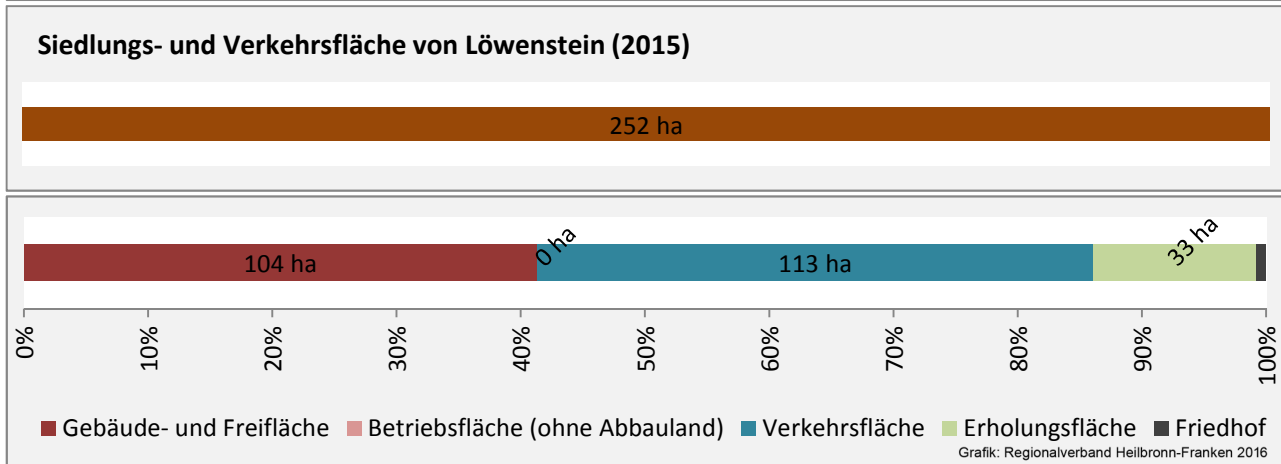

Löwenstein - Flächenentwicklung

Datengrundlage: Landesamt für Statistik Baden-Württemberg
Abbildungen und Berechnungen: Regionalverband Heilbronn-Franken