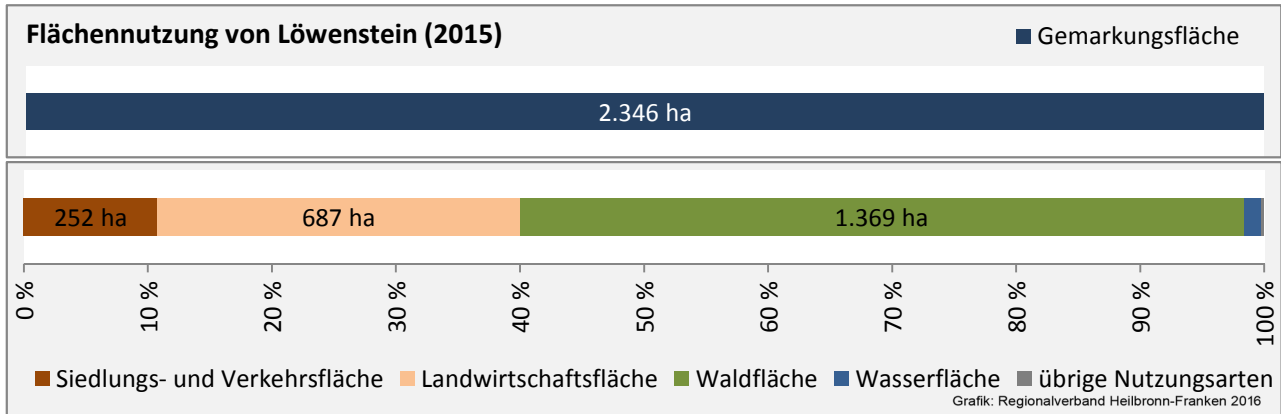

Arbeitslosigkeit in Löwenstein

■ unter 25 Jahre ■ über 55 Jahre

Datengrundlage: Statistik der Bundesagentur für Arbeit

Abbildungen und Berechnungen: Regionalverband Heilbronn-Franken

Löwenstein - Pendlerverflechtungen 2015

Pendlersaldo: 272

Datengrundlage: Statistik der Bundesagentur für Arbeit

Abbildungen: Regionalverband Heilbronn-Franken (keine Berücksichtigung von Werten unter 30)

Löwenstein - Wohnungsbestand und -entwicklung

Datengrundlage: Statistisches Landesamt Baden-Württemberg (ab 2011: Zensus 2011)

Abbildungen und Berechnungen: Regionalverband Heilbronn-Franken

Löwenstein - Flächenentwicklung

Datengrundlage: Landesamt für Statistik Baden-Württemberg
 Abbildungen und Berechnungen: Regionalverband Heilbronn-Franken