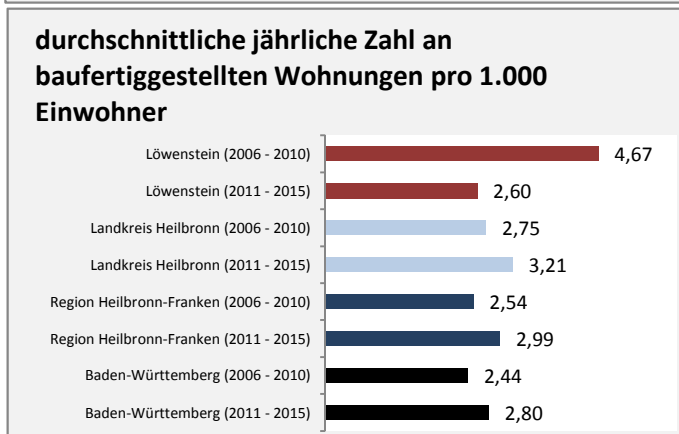

Löwenstein - Wohnungsbestand und -entwicklung

Datengrundlage: Statistisches Landesamt Baden-Württemberg (ab 2011: Zensus 2011)

Abbildungen und Berechnungen: Regionalverband Heilbronn-Franken