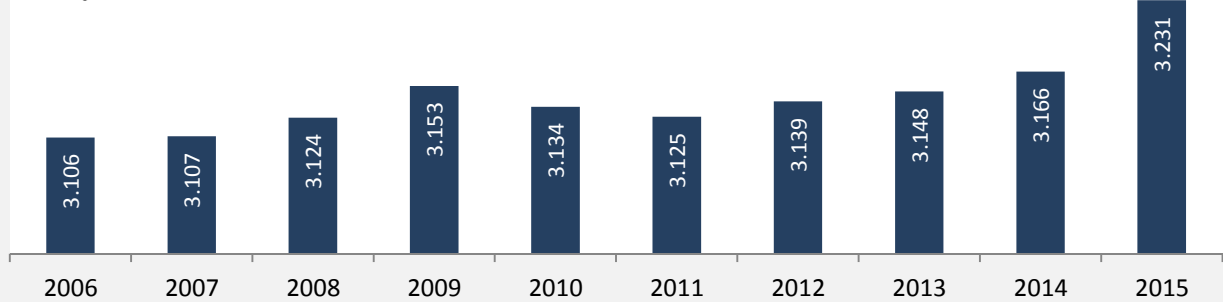

Löwenstein - Bevölkerung

Bevölkerungsstand in Löwenstein (2006 bis 2015)

Grafik: Regionalverband Heilbronn-Franken 2016

Bevölkerungsentwicklung in Löwenstein (seit 2006)

Grafik: Regionalverband Heilbronn-Franken 2016

Geburten und Sterbefälle in Löwenstein

5-Jahres-Wertung (2011 - 2015): natürliche Bevölkerungsentwicklung pro 1.000 Einwohner

Wanderungssaldi Löwenstein

Grafik: Regionalverband Heilbronn-Franken 2016

5-Jahres-Wertung (2011 - 2015): Wanderungsgewinne bzw. -verluste pro 1.000 Einwohner