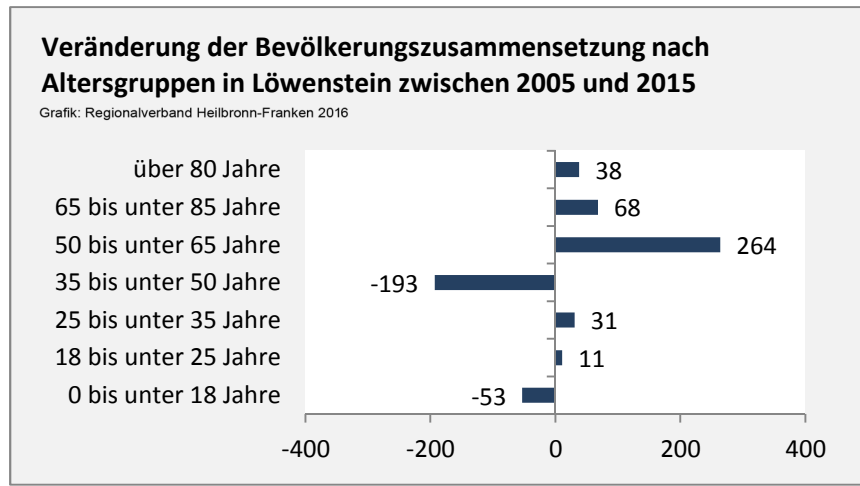

Löwenstein - Bevölkerung

Bevölkerungsstand in Löwenstein (2006 bis 2015)

Grafik: Regionalverband Heilbronn-Franken 2016

Bevölkerungsentwicklung in Löwenstein (seit 2006)

Grafik: Regionalverband Heilbronn-Franken 2016

Geburten und Sterbefälle in Löwenstein

5-Jahres-Wertung (2011 - 2015): natürliche Bevölkerungsentwicklung pro 1.000 Einwohner

Wanderungssaldi Löwenstein

Grafik: Regionalverband Heilbronn-Franken 2016

5-Jahres-Wertung (2011 - 2015): Wanderungsgewinne bzw. -verluste pro 1.000 Einwohner

Datengrundlage: Landesamt für Statistik Baden-Württemberg

Abbildungen und Berechnungen: Regionalverband Heilbronn-Franken

Löwenstein - Bevölkerung

Löwenstein - Beschäftigung

sozialvers. Beschäftigung (SvB) in Löwenstein (2006 bis 2015)