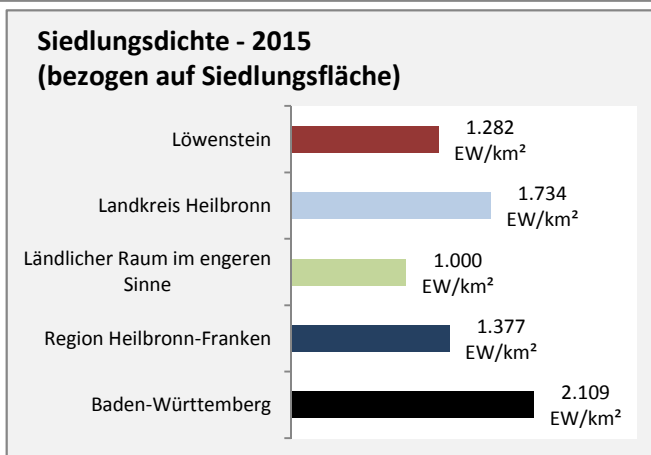

Löwenstein - Flächenentwicklung

Datengrundlage: Landesamt für Statistik Baden-Württemberg
Abbildungen und Berechnungen: Regionalverband Heilbronn-Franken