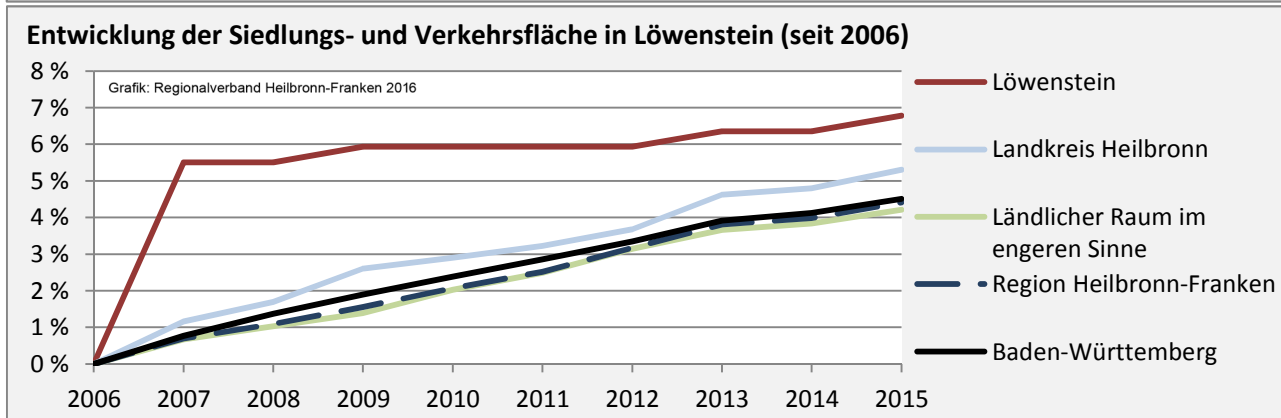

Löwenstein - Flächenentwicklung

Datengrundlage: Landesamt für Statistik Baden-Württemberg
Abbildungen und Berechnungen: Regionalverband Heilbronn-Franken