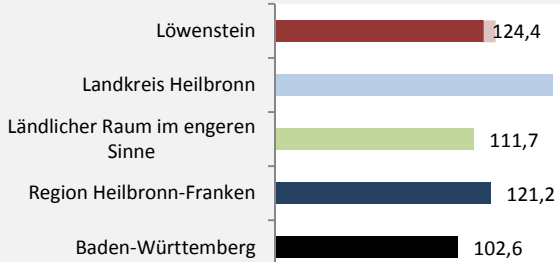

5-Jahres-Wertung (2010 bis 2015):

Beschäftigungsgewinne / -verluste pro 1.000 Beschäftigte