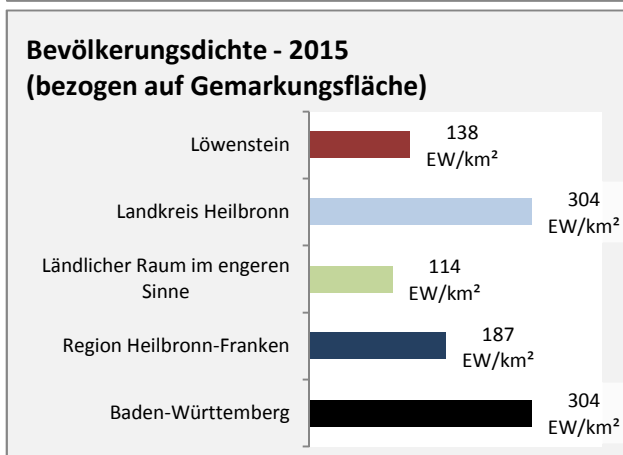

Löwenstein - Flächenentwicklung

Datengrundlage: Landesamt für Statistik Baden-Württemberg
Abbildungen und Berechnungen: Regionalverband Heilbronn-Franken