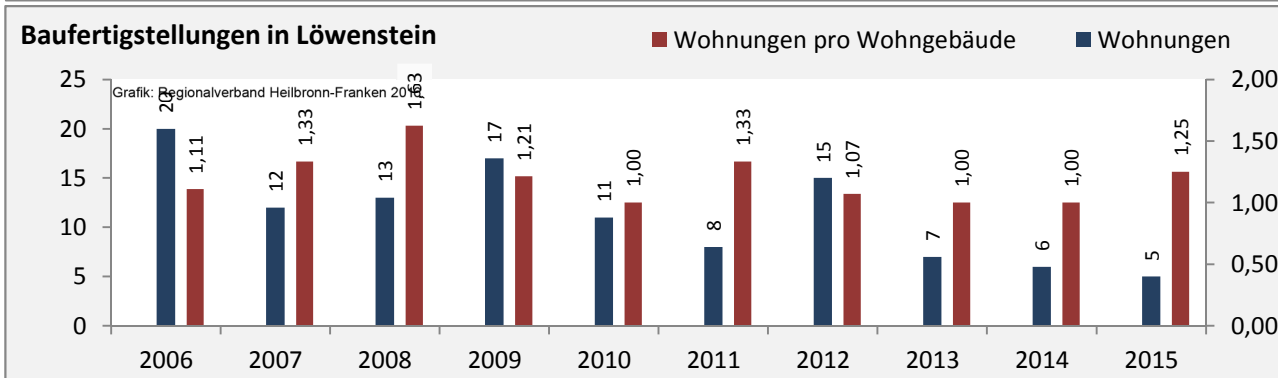

Löwenstein - Wohnungsbestand und -entwicklung

Datengrundlage: Statistisches Landesamt Baden-Württemberg (ab 2011: Zensus 2011)

Abbildungen und Berechnungen: Regionalverband Heilbronn-Franken