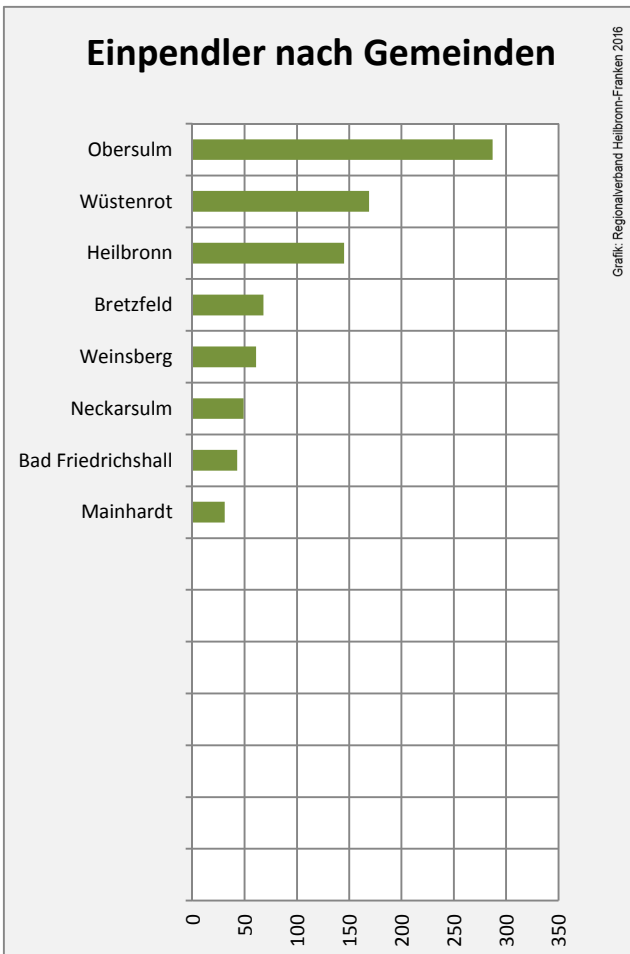

Arbeitslosigkeit in Löwenstein

■ unter 25 Jahre ■ über 55 Jahre

Datengrundlage: Statistik der Bundesagentur für Arbeit

Abbildungen und Berechnungen: Regionalverband Heilbronn-Franken

Löwenstein - Pendlerverflechtungen 2015

Pendlersaldo: 272

Datengrundlage: Statistik der Bundesagentur für Arbeit

Abbildungen: Regionalverband Heilbronn-Franken (keine Berücksichtigung von Werten unter 30)

Löwenstein - Wohnungsbestand und -entwicklung