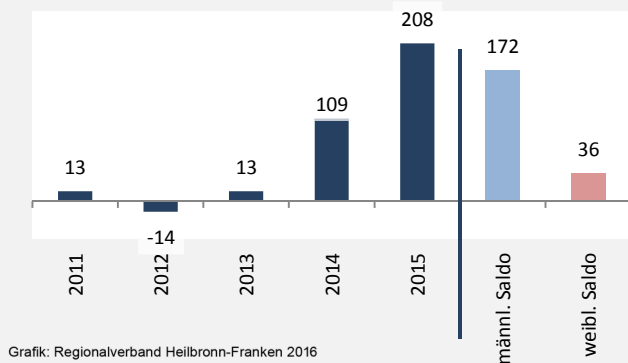

Lauda-Königshofen - Bevölkerung

Bevölkerungsstand in Lauda-Königshofen (2006 bis 2015)

Grafik: Regionalverband Heilbronn-Franken 2016

Bevölkerungsentwicklung in Lauda-Königshofen (seit 2006)

Grafik: Regionalverband Heilbronn-Franken 2016

Geburten und Sterbefälle in Lauda-Königshofen

5-Jahres-Wertung (2011 - 2015): natürliche Bevölkerungsentwicklung pro 1.000 Einwohner

Wanderungssaldi Lauda-Königshofen

Grafik: Regionalverband Heilbronn-Franken 2016