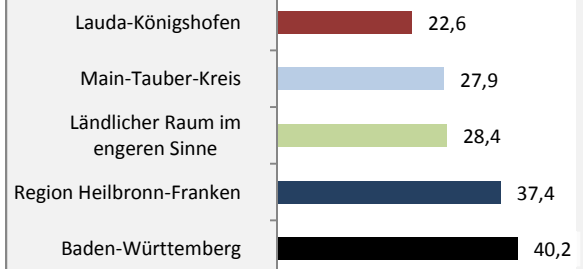

5-Jahres-Wertung (2011 - 2015): Wanderungsgewinne bzw. -verluste pro 1.000 Einwohner

Datengrundlage: Landesamt für Statistik Baden-Württemberg

Abbildungen und Berechnungen: Regionalverband Heilbronn-Franken