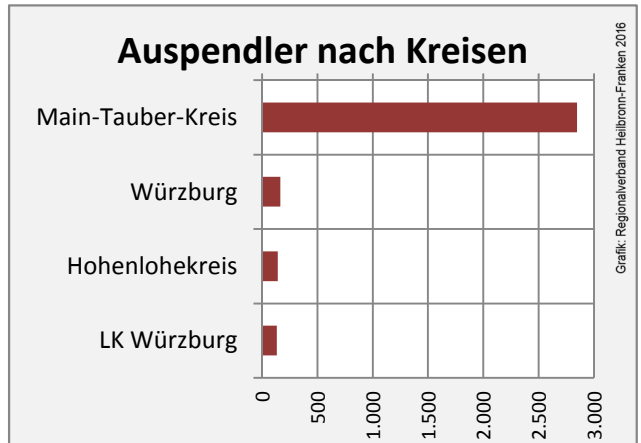

Lauda-Königshofen - Bevölkerung

Lauda-Königshofen - Beschäftigung

sozialvers. Beschäftigung (SvB) in Lauda-Königshofen (2006 bis 2015)

Grafik: Regionalverband Heilbronn-Franken 2016

prozentuale Entwicklung der SvB in Lauda-Königshofen (seit 2006)

Grafik: Regionalverband Heilbronn-Franken 2016

■ produzierendes Gewerbe ■ Dienstleistungen

5-Jahres-Wertung (2010 bis 2015):

Beschäftigungsgewinne / -verluste pro 1.000 Beschäftigte

Arbeitslosigkeit in Lauda-Königshofen

Arbeitslosigkeit in Lauda-Königshofen

■ unter 25 Jahre ■ über 55 Jahre

Grafik: Regionalverband Heilbronn-Franken 2016

Datengrundlage: Statistik der Bundesagentur für Arbeit

Abbildungen und Berechnungen: Regionalverband Heilbronn-Franken

Lauda-Königshofen - Pendlerverflechtungen 2015

Pendlersaldo: -1296

Datengrundlage: Statistik der Bundesagentur für Arbeit

Abbildungen: Regionalverband Heilbronn-Franken (keine Berücksichtigung von Werten unter 30)