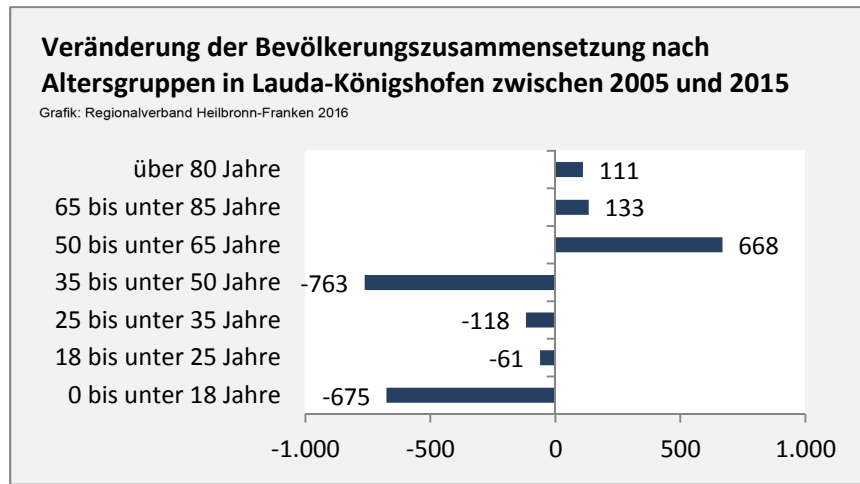

Lauda-Königshofen - Bevölkerung

Bevölkerungsstand in Lauda-Königshofen (2006 bis 2015)

Grafik: Regionalverband Heilbronn-Franken 2016

Bevölkerungsentwicklung in Lauda-Königshofen (seit 2006)

Grafik: Regionalverband Heilbronn-Franken 2016

Geburten und Sterbefälle in Lauda-Königshofen

5-Jahres-Wertung (2011 - 2015): natürliche Bevölkerungsentwicklung pro 1.000 Einwohner

Wanderungssaldi Lauda-Königshofen

Grafik: Regionalverband Heilbronn-Franken 2016

Lauda-Königshofen - Bevölkerung

Lauda-Königshofen - Beschäftigung

sozialvers. Beschäftigung (SvB) in Lauda-Königshofen (2006 bis 2015)

Grafik: Regionalverband Heilbronn-Franken 2016

prozentuale Entwicklung der SvB in Lauda-Königshofen (seit 2006)