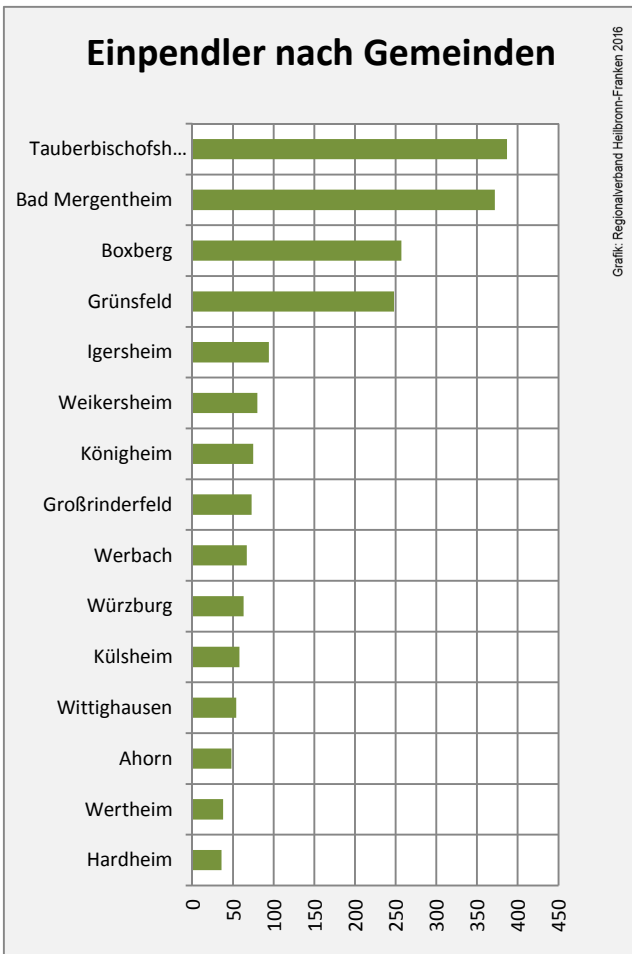

Lauda-Königshofen - Bevölkerung

Lauda-Königshofen - Beschäftigung

sozialvers. Beschäftigung (SvB) in Lauda-Königshofen (2006 bis 2015)

Grafik: Regionalverband Heilbronn-Franken 2016

prozentuale Entwicklung der SvB in Lauda-Königshofen (seit 2006)

Grafik: Regionalverband Heilbronn-Franken 2016

■ produzierendes Gewerbe ■ Dienstleistungen

5-Jahres-Wertung (2010 bis 2015):

Beschäftigungsgewinne / -verluste pro 1.000 Beschäftigte

Arbeitslosigkeit in Lauda-Königshofen

Arbeitslosigkeit in Lauda-Königshofen

■ unter 25 Jahre ■ über 55 Jahre

Grafik: Regionalverband Heilbronn-Franken 2016

Datengrundlage: Statistik der Bundesagentur für Arbeit

Abbildungen und Berechnungen: Regionalverband Heilbronn-Franken

Lauda-Königshofen - Pendlerverflechtungen 2015

Pendlersaldo: -1296

Datengrundlage: Statistik der Bundesagentur für Arbeit

Abbildungen: Regionalverband Heilbronn-Franken (keine Berücksichtigung von Werten unter 30)