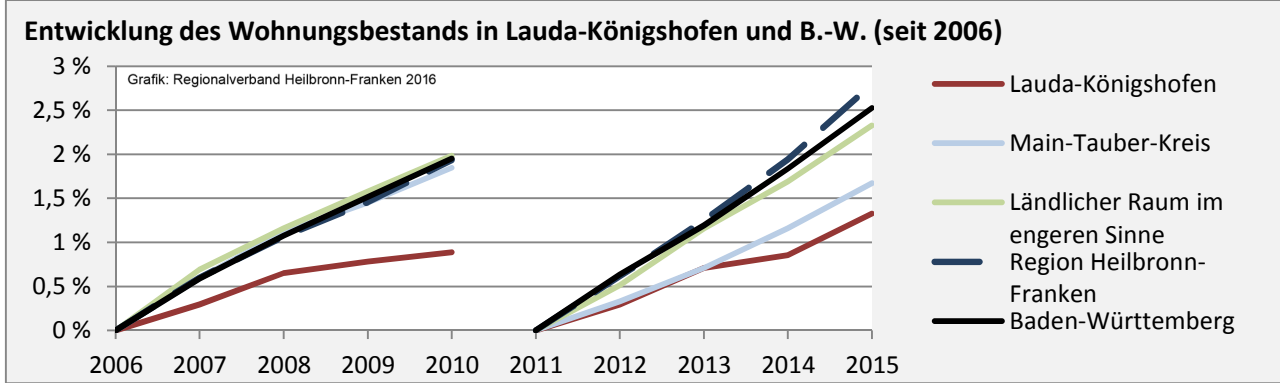

Lauda-Königshofen - Wohnungsbestand und -entwicklung

Datengrundlage: Statistisches Landesamt Baden-Württemberg (ab 2011: Zensus 2011)

Abbildungen und Berechnungen: Regionalverband Heilbronn-Franken