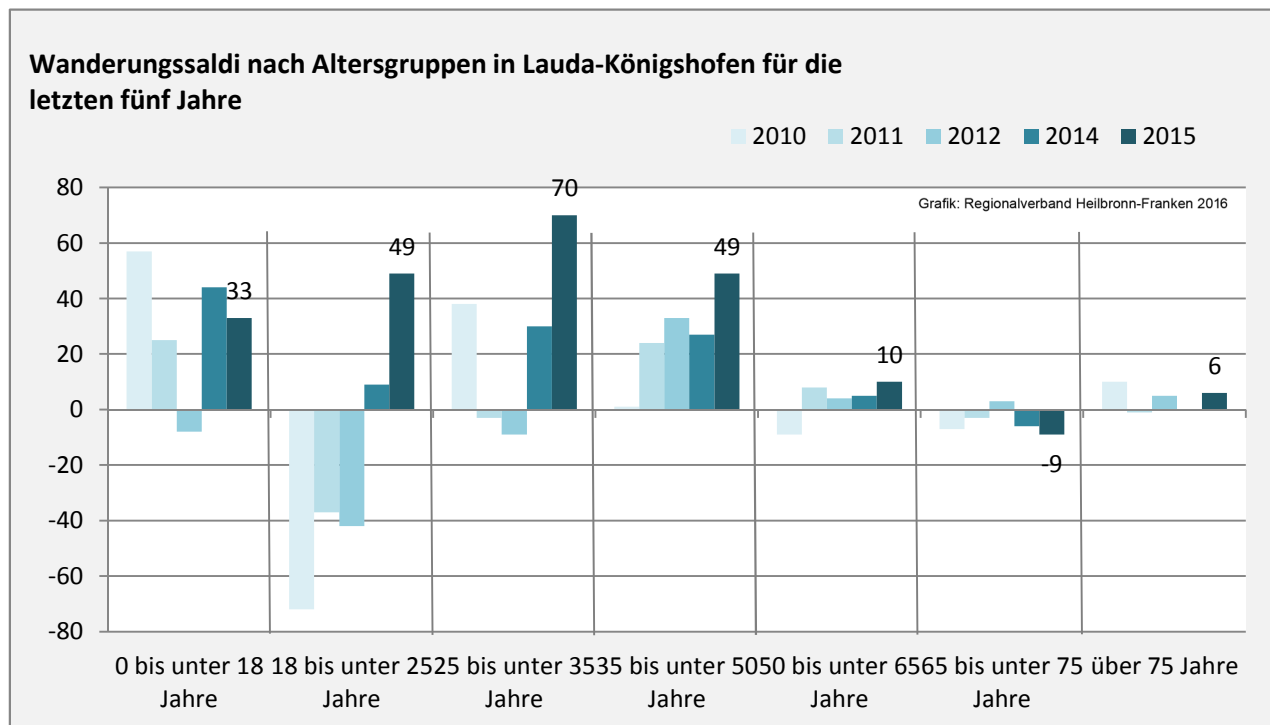

Lauda-Königshofen - Bevölkerung

Bevölkerungsstand in Lauda-Königshofen (2006 bis 2015)

Grafik: Regionalverband Heilbronn-Franken 2016

Bevölkerungsentwicklung in Lauda-Königshofen (seit 2006)

Grafik: Regionalverband Heilbronn-Franken 2016

Geburten und Sterbefälle in Lauda-Königshofen

5-Jahres-Wertung (2011 - 2015): natürliche Bevölkerungsentwicklung pro 1.000 Einwohner

Wanderungssaldi Lauda-Königshofen

Grafik: Regionalverband Heilbronn-Franken 2016

5-Jahres-Wertung (2011 - 2015): Wanderungsgewinne bzw. -verluste pro 1.000 Einwohner

Datengrundlage: Landesamt für Statistik Baden-Württemberg

Abbildungen und Berechnungen: Regionalverband Heilbronn-Franken

Lauda-Königshofen - Bevölkerung

Lauda-Königshofen - Beschäftigung

sozialvers. Beschäftigung (SvB) in Lauda-Königshofen (2006 bis 2015)

Grafik: Regionalverband Heilbronn-Franken 2016

prozentuale Entwicklung der SvB in Lauda-Königshofen (seit 2006)