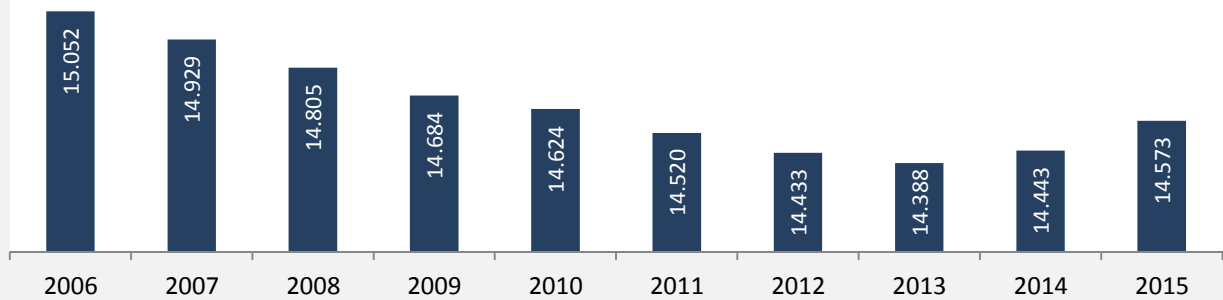

Lauda-Königshofen - Bevölkerung

Bevölkerungsstand in Lauda-Königshofen (2006 bis 2015)

Grafik: Regionalverband Heilbronn-Franken 2016

Bevölkerungsentwicklung in Lauda-Königshofen (seit 2006)

Grafik: Regionalverband Heilbronn-Franken 2016

Geburten und Sterbefälle in Lauda-Königshofen

5-Jahres-Wertung (2011 - 2015): natürliche Bevölkerungsentwicklung pro 1.000 Einwohner

Wanderungssaldi Lauda-Königshofen

Grafik: Regionalverband Heilbronn-Franken 2016