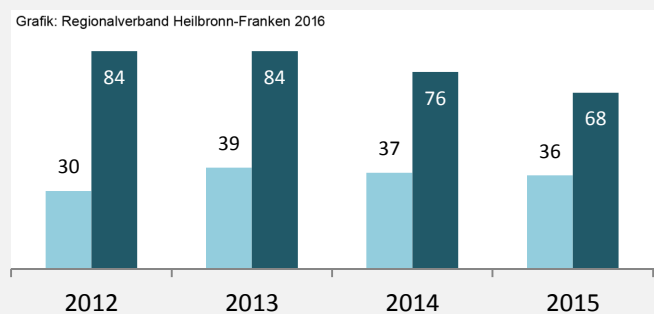

Lauda-Königshofen - Bevölkerung

Lauda-Königshofen - Beschäftigung

sozialvers. Beschäftigung (SvB) in Lauda-Königshofen (2006 bis 2015)

Grafik: Regionalverband Heilbronn-Franken 2016

prozentuale Entwicklung der SvB in Lauda-Königshofen (seit 2006)

Grafik: Regionalverband Heilbronn-Franken 2016

■ produzierendes Gewerbe ■ Dienstleistungen

5-Jahres-Wertung (2010 bis 2015):

Beschäftigungsgewinne / -verluste pro 1.000 Beschäftigte

Arbeitslosigkeit in Lauda-Königshofen

Arbeitslosigkeit in Lauda-Königshofen

■ unter 25 Jahre ■ über 55 Jahre

Grafik: Regionalverband Heilbronn-Franken 2016

Datengrundlage: Statistik der Bundesagentur für Arbeit

Abbildungen und Berechnungen: Regionalverband Heilbronn-Franken