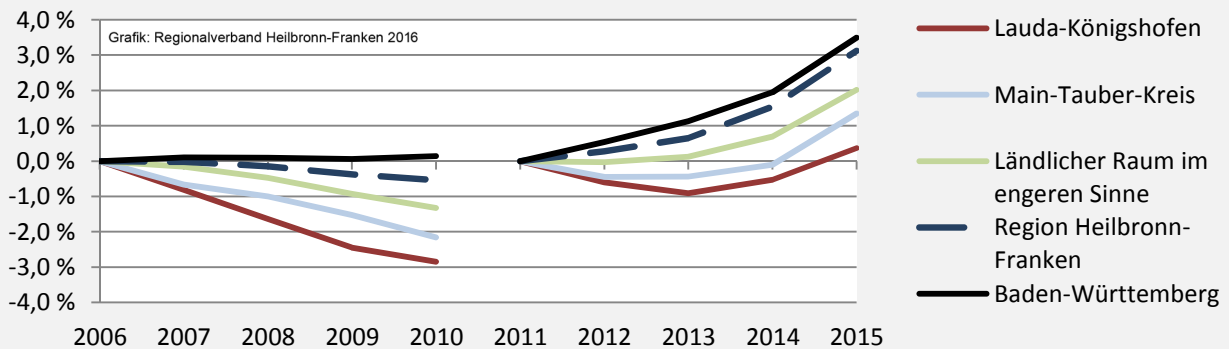

Lauda-Königshofen - Bevölkerung

Bevölkerungsstand in Lauda-Königshofen (2006 bis 2015)

Grafik: Regionalverband Heilbronn-Franken 2016

Bevölkerungsentwicklung in Lauda-Königshofen (seit 2006)

Grafik: Regionalverband Heilbronn-Franken 2016

Geburten und Sterbefälle in Lauda-Königshofen

5-Jahres-Wertung (2011 - 2015): natürliche Bevölkerungsentwicklung pro 1.000 Einwohner

Wanderungssaldi Lauda-Königshofen

Grafik: Regionalverband Heilbronn-Franken 2016