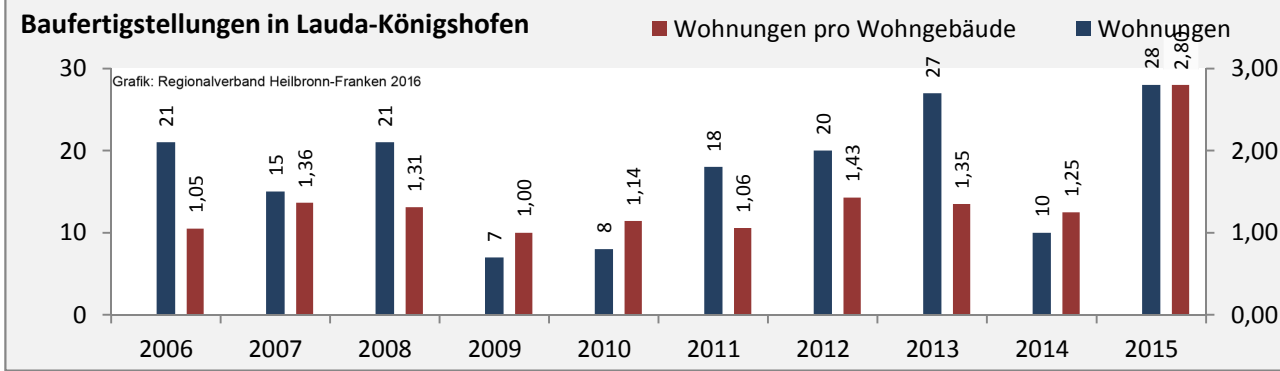

Lauda-Königshofen - Wohnungsbestand und -entwicklung

Datengrundlage: Statistisches Landesamt Baden-Württemberg (ab 2011: Zensus 2011)

Abbildungen und Berechnungen: Regionalverband Heilbronn-Franken