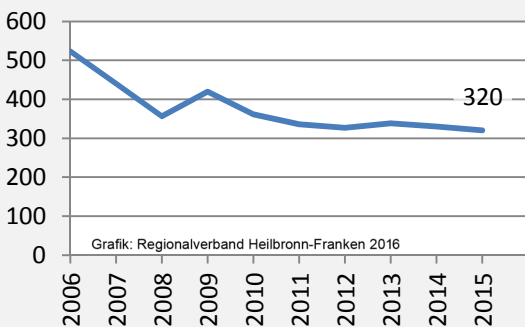

Lauda-Königshofen - Bevölkerung

Lauda-Königshofen - Beschäftigung

sozialvers. Beschäftigung (SvB) in Lauda-Königshofen (2006 bis 2015)

Grafik: Regionalverband Heilbronn-Franken 2016

prozentuale Entwicklung der SvB in Lauda-Königshofen (seit 2006)

Grafik: Regionalverband Heilbronn-Franken 2016

■ produzierendes Gewerbe ■ Dienstleistungen

5-Jahres-Wertung (2010 bis 2015):

Beschäftigungsgewinne / -verluste pro 1.000 Beschäftigte

Arbeitslosigkeit in Lauda-Königshofen

Arbeitslosigkeit in Lauda-Königshofen

■ unter 25 Jahre ■ über 55 Jahre

Grafik: Regionalverband Heilbronn-Franken 2016

Datengrundlage: Statistik der Bundesagentur für Arbeit

Abbildungen und Berechnungen: Regionalverband Heilbronn-Franken