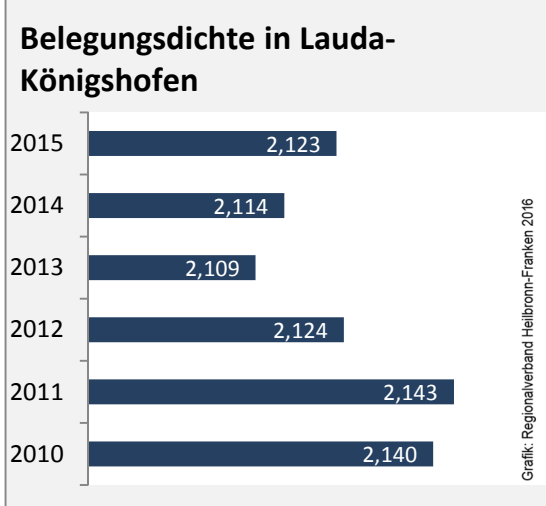

Lauda-Königshofen - Wohnungsbestand und -entwicklung

Datengrundlage: Statistisches Landesamt Baden-Württemberg (ab 2011: Zensus 2011)

Abbildungen und Berechnungen: Regionalverband Heilbronn-Franken