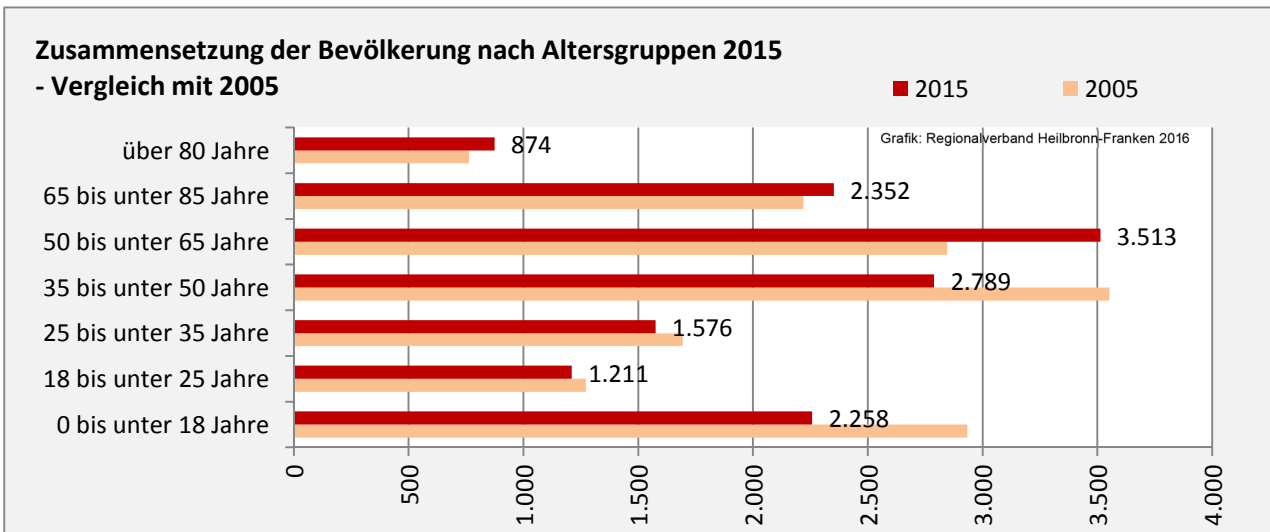

Lauda-Königshofen - Bevölkerung

Bevölkerungsstand in Lauda-Königshofen (2006 bis 2015)

Grafik: Regionalverband Heilbronn-Franken 2016

Bevölkerungsentwicklung in Lauda-Königshofen (seit 2006)

Grafik: Regionalverband Heilbronn-Franken 2016

Geburten und Sterbefälle in Lauda-Königshofen

5-Jahres-Wertung (2011 - 2015): natürliche Bevölkerungsentwicklung pro 1.000 Einwohner

Wanderungssaldi Lauda-Königshofen

Grafik: Regionalverband Heilbronn-Franken 2016

Lauda-Königshofen - Bevölkerung

Lauda-Königshofen - Beschäftigung

sozialvers. Beschäftigung (SvB) in Lauda-Königshofen (2006 bis 2015)

Grafik: Regionalverband Heilbronn-Franken 2016

prozentuale Entwicklung der SvB in Lauda-Königshofen (seit 2006)