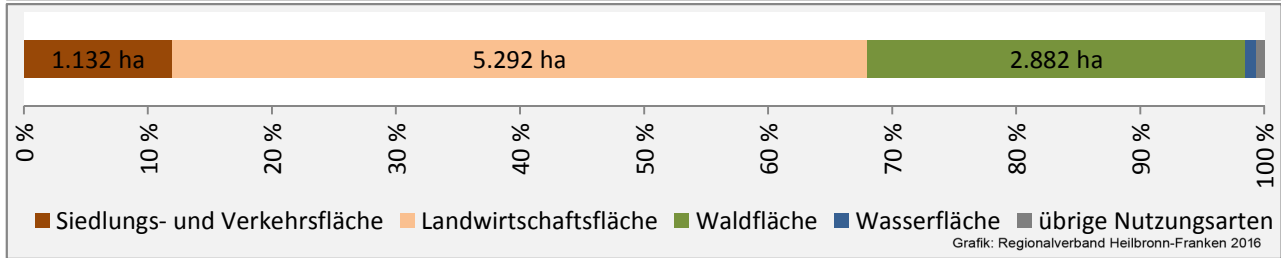

Lauda-Königshofen - Flächenentwicklung

Datengrundlage: Landesamt für Statistik Baden-Württemberg

Abbildungen und Berechnungen: Regionalverband Heilbronn-Franken