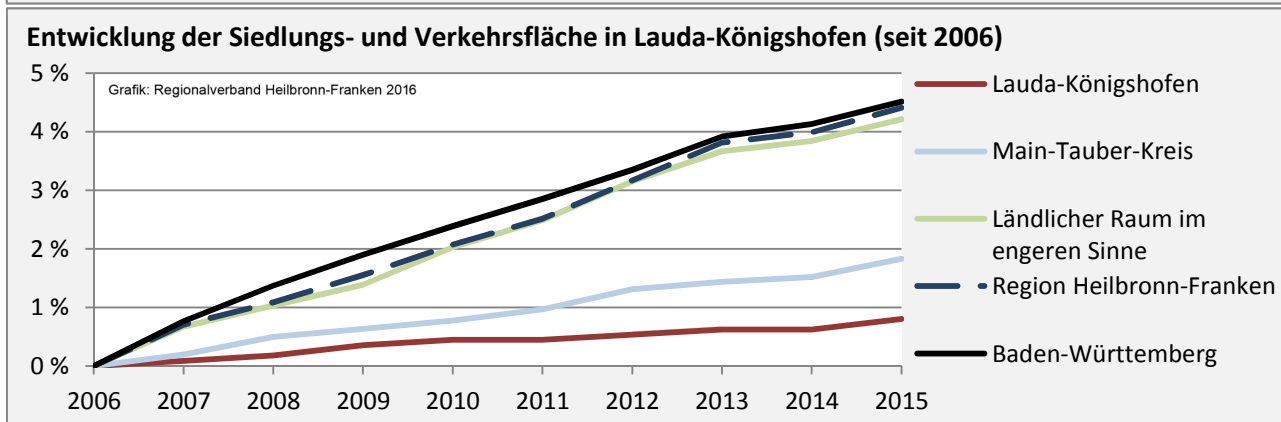

Lauda-Königshofen - Flächenentwicklung

Datengrundlage: Landesamt für Statistik Baden-Württemberg

Abbildungen und Berechnungen: Regionalverband Heilbronn-Franken