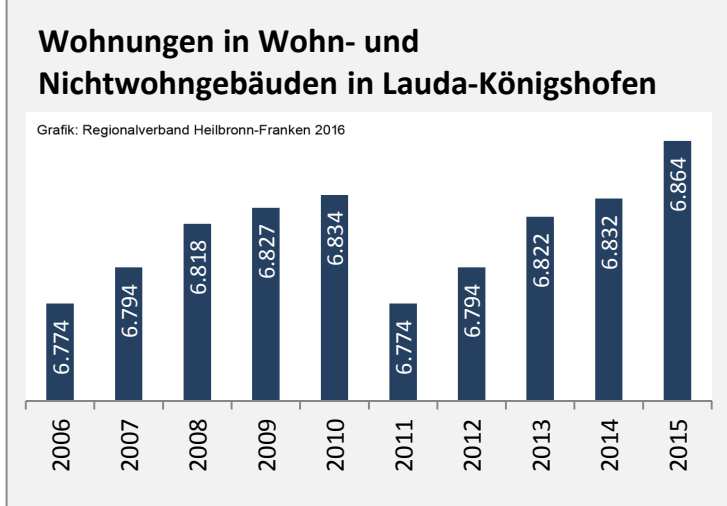

Lauda-Königshofen - Wohnungsbestand und -entwicklung

Datengrundlage: Statistisches Landesamt Baden-Württemberg (ab 2011: Zensus 2011)

Abbildungen und Berechnungen: Regionalverband Heilbronn-Franken