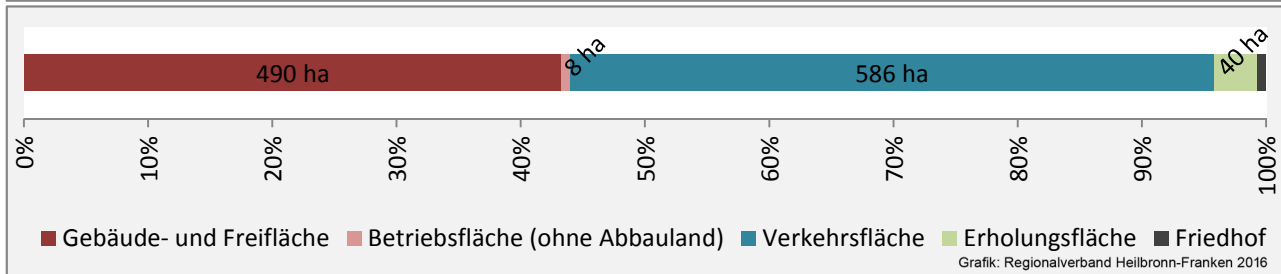

Lauda-Königshofen - Flächenentwicklung

Datengrundlage: Landesamt für Statistik Baden-Württemberg

Abbildungen und Berechnungen: Regionalverband Heilbronn-Franken