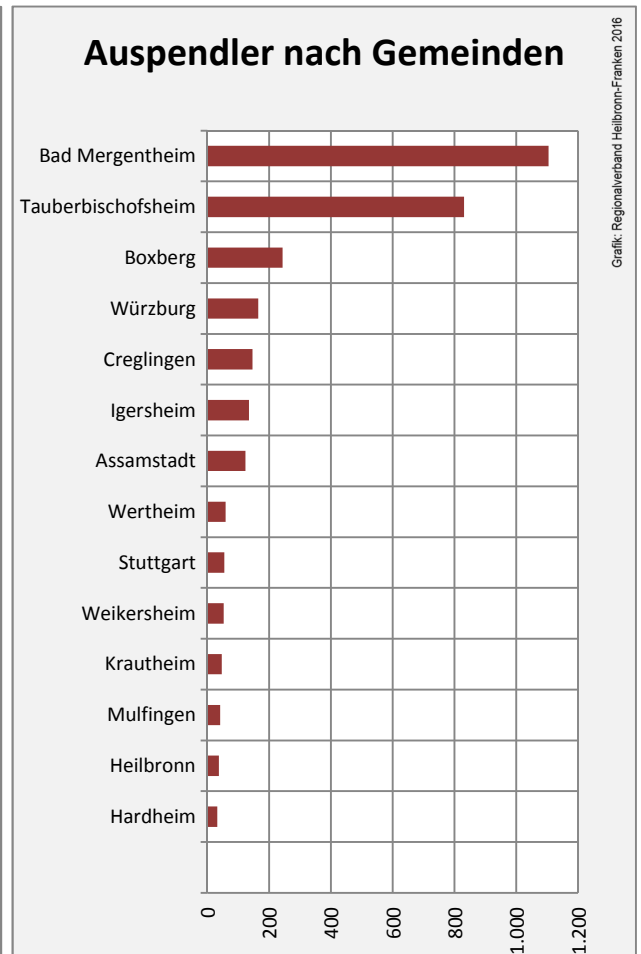

Lauda-Königshofen - Bevölkerung

Lauda-Königshofen - Beschäftigung

sozialvers. Beschäftigung (SvB) in Lauda-Königshofen (2006 bis 2015)

Grafik: Regionalverband Heilbronn-Franken 2016

prozentuale Entwicklung der SvB in Lauda-Königshofen (seit 2006)

Grafik: Regionalverband Heilbronn-Franken 2016

■ produzierendes Gewerbe ■ Dienstleistungen

5-Jahres-Wertung (2010 bis 2015):

Beschäftigungsgewinne / -verluste pro 1.000 Beschäftigte

Arbeitslosigkeit in Lauda-Königshofen

Arbeitslosigkeit in Lauda-Königshofen

■ unter 25 Jahre ■ über 55 Jahre

Grafik: Regionalverband Heilbronn-Franken 2016

Datengrundlage: Statistik der Bundesagentur für Arbeit

Abbildungen und Berechnungen: Regionalverband Heilbronn-Franken

Lauda-Königshofen - Pendlerverflechtungen 2015

Pendlersaldo: -1296

Datengrundlage: Statistik der Bundesagentur für Arbeit

Abbildungen: Regionalverband Heilbronn-Franken (keine Berücksichtigung von Werten unter 30)