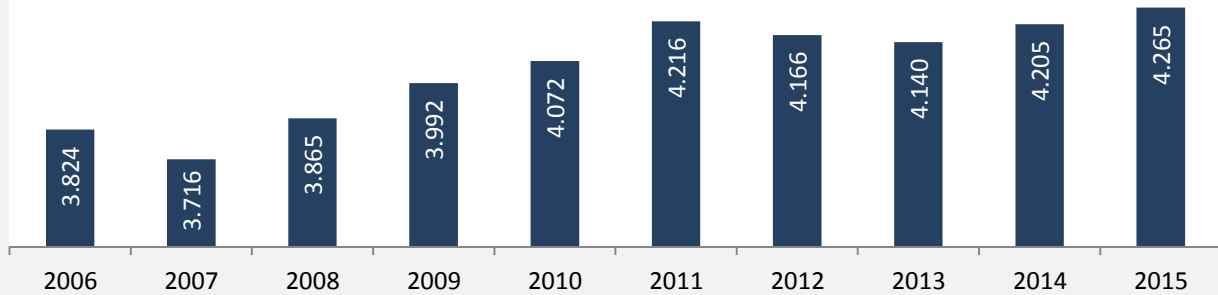

Geburten und Sterbefälle in Lauda-Königshofen

5-Jahres-Wertung (2011 - 2015): natürliche Bevölkerungsentwicklung pro 1.000 Einwohner

Wanderungssaldi Lauda-Königshofen

Grafik: Regionalverband Heilbronn-Franken 2016

5-Jahres-Wertung (2011 - 2015): Wanderungsgewinne bzw. -verluste pro 1.000 Einwohner

Datengrundlage: Landesamt für Statistik Baden-Württemberg

Abbildungen und Berechnungen: Regionalverband Heilbronn-Franken

Lauda-Königshofen - Bevölkerung

Lauda-Königshofen - Beschäftigung

sozialvers. Beschäftigung (SvB) in Lauda-Königshofen (2006 bis 2015)

Grafik: Regionalverband Heilbronn-Franken 2016

prozentuale Entwicklung der SvB in Lauda-Königshofen (seit 2006)