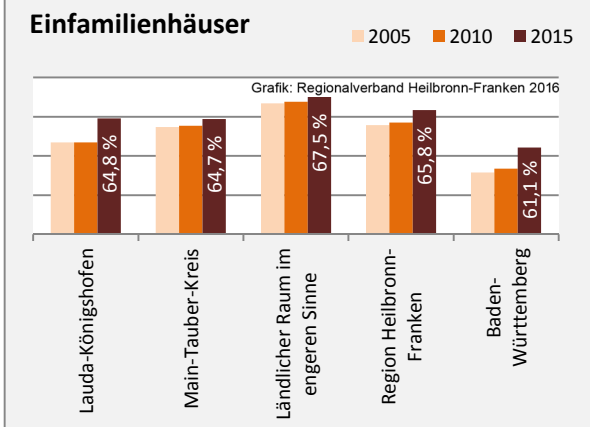

Lauda-Königshofen - Wohnungsbestand und -entwicklung

Datengrundlage: Statistisches Landesamt Baden-Württemberg (ab 2011: Zensus 2011)

Abbildungen und Berechnungen: Regionalverband Heilbronn-Franken