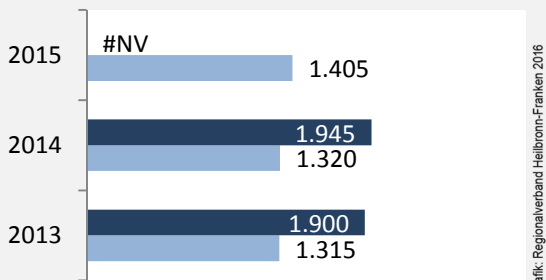

Lauda-Königshofen - Bevölkerung

Lauda-Königshofen - Beschäftigung

sozialvers. Beschäftigung (SvB) in Lauda-Königshofen (2006 bis 2015)

Grafik: Regionalverband Heilbronn-Franken 2016

prozentuale Entwicklung der SvB in Lauda-Königshofen (seit 2006)

Grafik: Regionalverband Heilbronn-Franken 2016

■ produzierendes Gewerbe ■ Dienstleistungen

5-Jahres-Wertung (2010 bis 2015):

Beschäftigungsgewinne / -verluste pro 1.000 Beschäftigte

Arbeitslosigkeit in Lauda-Königshofen