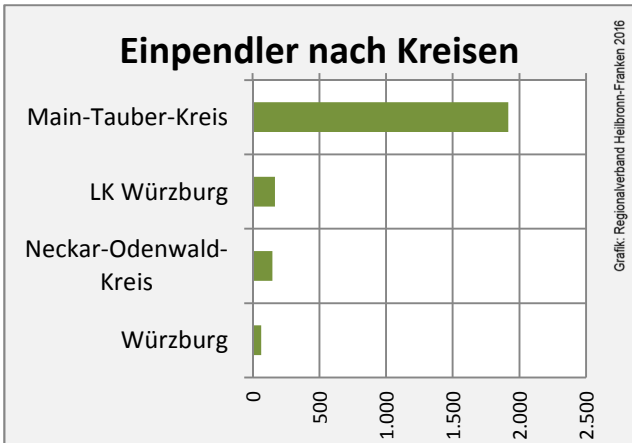

Lauda-Königshofen - Bevölkerung

Lauda-Königshofen - Beschäftigung

sozialvers. Beschäftigung (SvB) in Lauda-Königshofen (2006 bis 2015)

Grafik: Regionalverband Heilbronn-Franken 2016

prozentuale Entwicklung der SvB in Lauda-Königshofen (seit 2006)

Grafik: Regionalverband Heilbronn-Franken 2016

■ produzierendes Gewerbe ■ Dienstleistungen

5-Jahres-Wertung (2010 bis 2015):

Beschäftigungsgewinne / -verluste pro 1.000 Beschäftigte

Arbeitslosigkeit in Lauda-Königshofen

Arbeitslosigkeit in Lauda-Königshofen

■ unter 25 Jahre ■ über 55 Jahre

Grafik: Regionalverband Heilbronn-Franken 2016

Datengrundlage: Statistik der Bundesagentur für Arbeit

Abbildungen und Berechnungen: Regionalverband Heilbronn-Franken

Lauda-Königshofen - Pendlerverflechtungen 2015

Pendlersaldo: -1296

Datengrundlage: Statistik der Bundesagentur für Arbeit

Abbildungen: Regionalverband Heilbronn-Franken (keine Berücksichtigung von Werten unter 30)