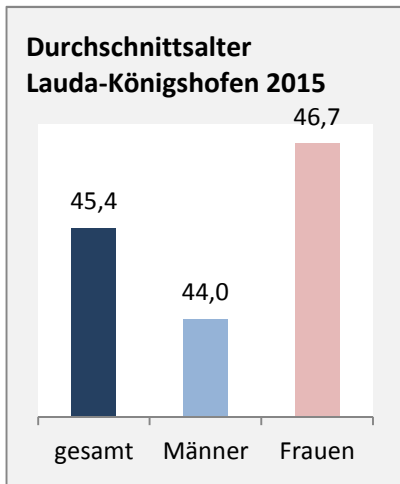

Lauda-Königshofen - Bevölkerung

Bevölkerungsstand in Lauda-Königshofen (2006 bis 2015)

Grafik: Regionalverband Heilbronn-Franken 2016

Bevölkerungsentwicklung in Lauda-Königshofen (seit 2006)

Grafik: Regionalverband Heilbronn-Franken 2016

Geburten und Sterbefälle in Lauda-Königshofen

5-Jahres-Wertung (2011 - 2015): natürliche Bevölkerungsentwicklung pro 1.000 Einwohner

Wanderungssaldi Lauda-Königshofen

Grafik: Regionalverband Heilbronn-Franken 2016

5-Jahres-Wertung (2011 - 2015): Wanderungsgewinne bzw. -verluste pro 1.000 Einwohner

Datengrundlage: Landesamt für Statistik Baden-Württemberg

Abbildungen und Berechnungen: Regionalverband Heilbronn-Franken

Lauda-Königshofen - Bevölkerung

Lauda-Königshofen - Beschäftigung

sozialvers. Beschäftigung (SvB) in Lauda-Königshofen (2006 bis 2015)

Grafik: Regionalverband Heilbronn-Franken 2016

prozentuale Entwicklung der SvB in Lauda-Königshofen (seit 2006)