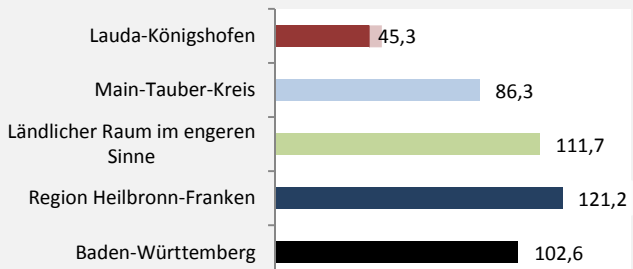

Lauda-Königshofen - Bevölkerung

Lauda-Königshofen - Beschäftigung

sozialvers. Beschäftigung (SvB) in Lauda-Königshofen (2006 bis 2015)

Grafik: Regionalverband Heilbronn-Franken 2016

prozentuale Entwicklung der SvB in Lauda-Königshofen (seit 2006)

Grafik: Regionalverband Heilbronn-Franken 2016

■ produzierendes Gewerbe ■ Dienstleistungen

5-Jahres-Wertung (2010 bis 2015):

Beschäftigungsgewinne / -verluste pro 1.000 Beschäftigte

Arbeitslosigkeit in Lauda-Königshofen

Arbeitslosigkeit in Lauda-Königshofen

■ unter 25 Jahre ■ über 55 Jahre

Grafik: Regionalverband Heilbronn-Franken 2016

Datengrundlage: Statistik der Bundesagentur für Arbeit

Abbildungen und Berechnungen: Regionalverband Heilbronn-Franken