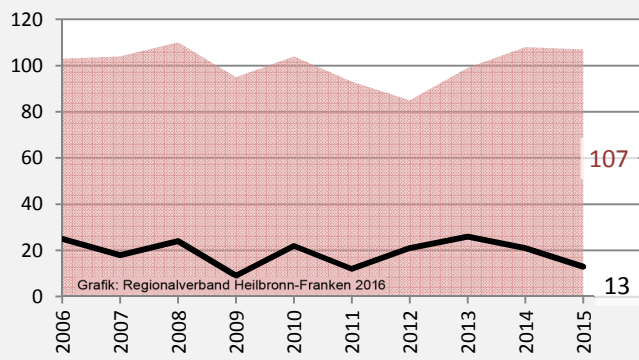

Lauda-Königshofen - Bevölkerung

Bevölkerungsstand in Lauda-Königshofen (2006 bis 2015)

Grafik: Regionalverband Heilbronn-Franken 2016

Bevölkerungsentwicklung in Lauda-Königshofen (seit 2006)

Grafik: Regionalverband Heilbronn-Franken 2016

Geburten und Sterbefälle in Lauda-Königshofen

5-Jahres-Wertung (2011 - 2015): natürliche Bevölkerungsentwicklung pro 1.000 Einwohner

Wanderungssaldi Lauda-Königshofen

Grafik: Regionalverband Heilbronn-Franken 2016