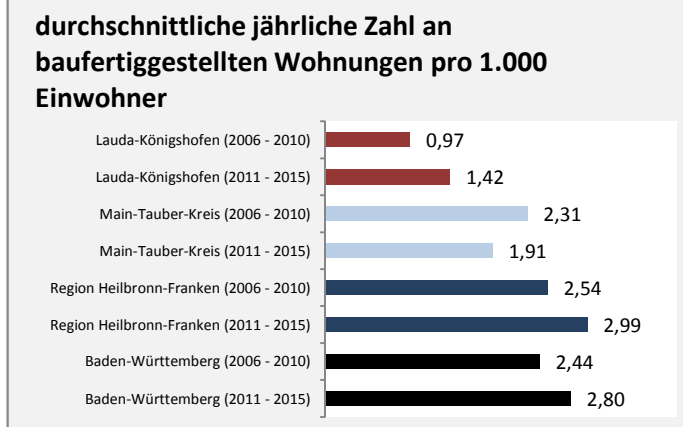

Lauda-Königshofen - Wohnungsbestand und -entwicklung

Datengrundlage: Statistisches Landesamt Baden-Württemberg (ab 2011: Zensus 2011)

Abbildungen und Berechnungen: Regionalverband Heilbronn-Franken