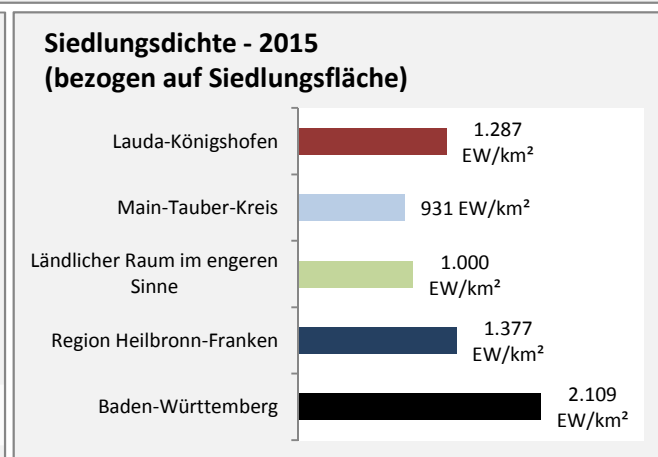

Lauda-Königshofen - Flächenentwicklung

Datengrundlage: Landesamt für Statistik Baden-Württemberg

Abbildungen und Berechnungen: Regionalverband Heilbronn-Franken