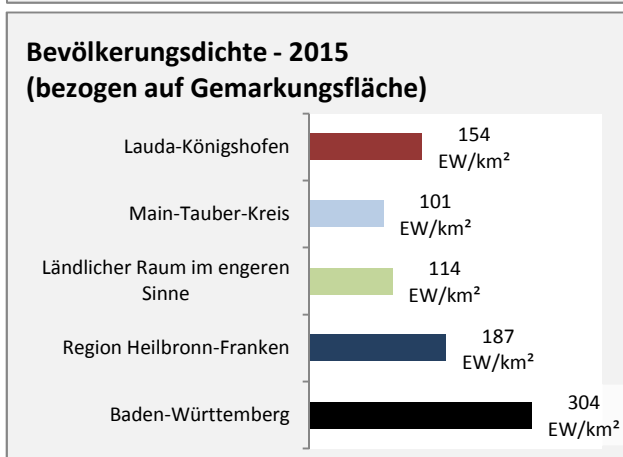

Lauda-Königshofen - Flächenentwicklung

Datengrundlage: Landesamt für Statistik Baden-Württemberg

Abbildungen und Berechnungen: Regionalverband Heilbronn-Franken