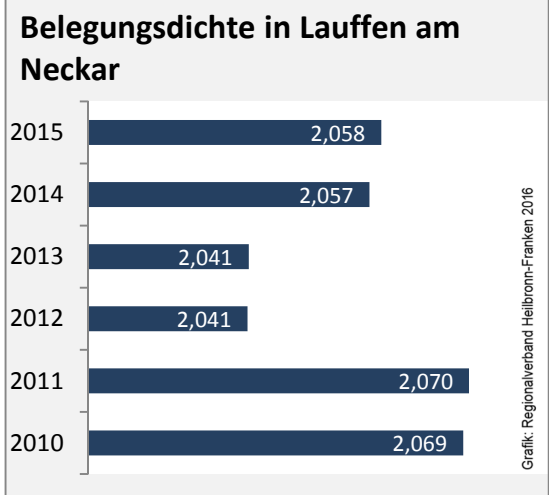

Lauffen am Neckar - Wohnungsbestand und -entwicklung

Datengrundlage: Statistisches Landesamt Baden-Württemberg (ab 2011: Zensus 2011)

Abbildungen und Berechnungen: Regionalverband Heilbronn-Franken