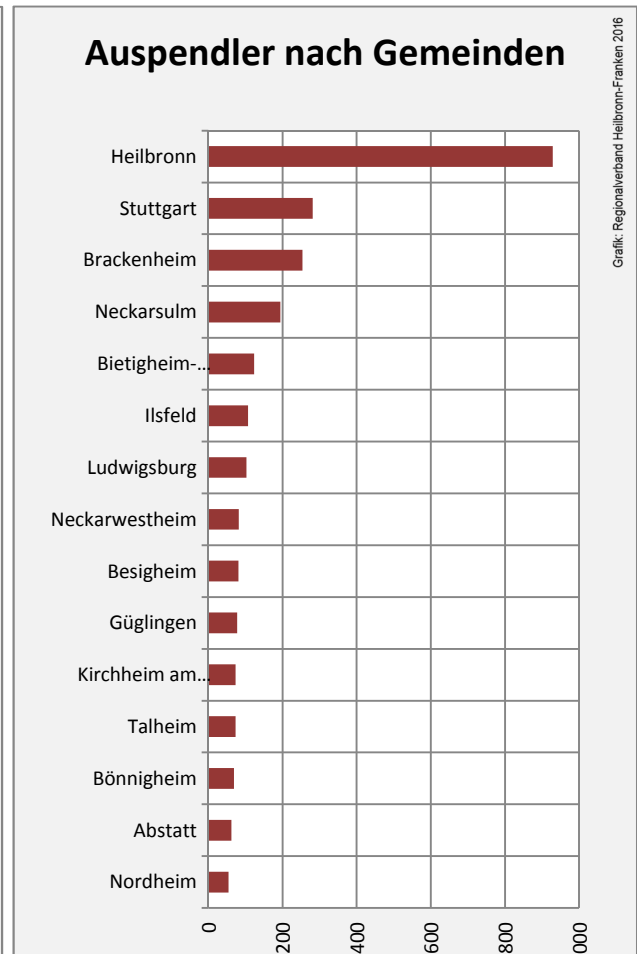

Lauffen am Neckar - Bevölkerung

Lauffen am Neckar - Beschäftigung

sozialvers. Beschäftigung (SvB) in Lauffen am Neckar (2006 bis 2015)

prozentuale Entwicklung der SvB in Lauffen am Neckar (seit 2006)

■ produzierendes Gewerbe ■ Dienstleistungen

5-Jahres-Wertung (2010 bis 2015):

Beschäftigungsgewinne / -verluste pro 1.000 Beschäftigte

Arbeitslosigkeit in Lauffen am Neckar

Arbeitslosigkeit in Lauffen am Neckar

■ unter 25 Jahre ■ über 55 Jahre

Datengrundlage: Statistik der Bundesagentur für Arbeit

Abbildungen und Berechnungen: Regionalverband Heilbronn-Franken

Lauffen am Neckar - Pendlerverflechtungen 2015

Pendlersaldo: -1366

Datengrundlage: Statistik der Bundesagentur für Arbeit

Abbildungen: Regionalverband Heilbronn-Franken (keine Berücksichtigung von Werten unter 30)