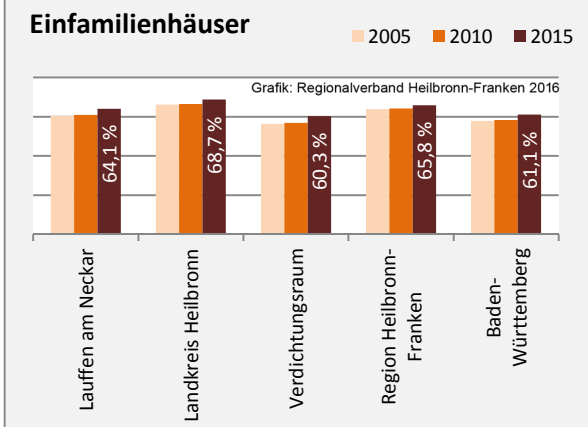

Lauffen am Neckar - Wohnungsbestand und -entwicklung

Datengrundlage: Statistisches Landesamt Baden-Württemberg (ab 2011: Zensus 2011)

Abbildungen und Berechnungen: Regionalverband Heilbronn-Franken