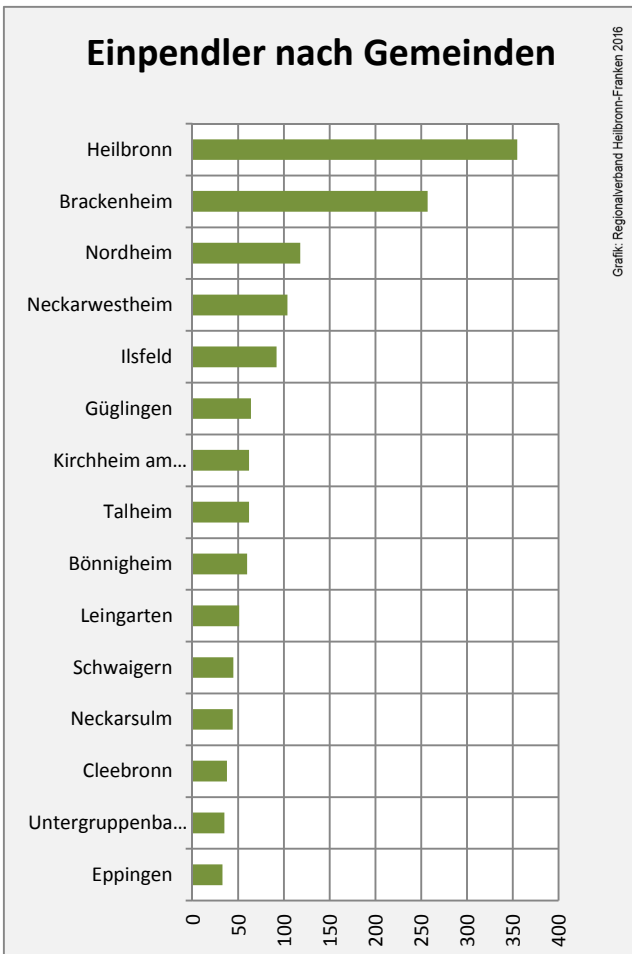

Lauffen am Neckar - Bevölkerung

Lauffen am Neckar - Beschäftigung

sozialvers. Beschäftigung (SvB) in Lauffen am Neckar (2006 bis 2015)

prozentuale Entwicklung der SvB in Lauffen am Neckar (seit 2006)

■ produzierendes Gewerbe ■ Dienstleistungen

5-Jahres-Wertung (2010 bis 2015):

Beschäftigungsgewinne / -verluste pro 1.000 Beschäftigte

Arbeitslosigkeit in Lauffen am Neckar

Arbeitslosigkeit in Lauffen am Neckar

■ unter 25 Jahre ■ über 55 Jahre

Datengrundlage: Statistik der Bundesagentur für Arbeit

Abbildungen und Berechnungen: Regionalverband Heilbronn-Franken

Lauffen am Neckar - Pendlerverflechtungen 2015

Pendlersaldo: -1366

Datengrundlage: Statistik der Bundesagentur für Arbeit

Abbildungen: Regionalverband Heilbronn-Franken (keine Berücksichtigung von Werten unter 30)