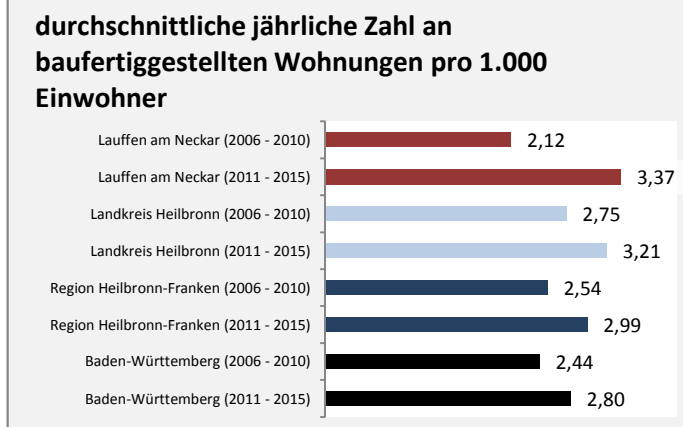

Lauffen am Neckar - Wohnungsbestand und -entwicklung

Datengrundlage: Statistisches Landesamt Baden-Württemberg (ab 2011: Zensus 2011)

Abbildungen und Berechnungen: Regionalverband Heilbronn-Franken