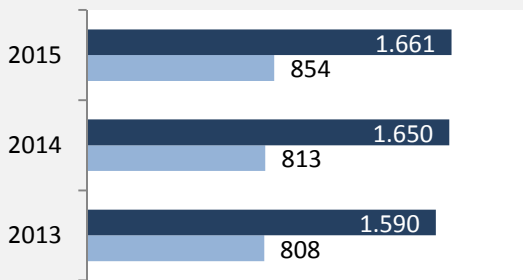

Lauffen am Neckar - Bevölkerung

Lauffen am Neckar - Beschäftigung

sozialvers. Beschäftigung (SvB) in Lauffen am Neckar (2006 bis 2015)

prozentuale Entwicklung der SvB in Lauffen am Neckar (seit 2006)

■ produzierendes Gewerbe ■ Dienstleistungen

5-Jahres-Wertung (2010 bis 2015):

Beschäftigungsgewinne / -verluste pro 1.000 Beschäftigte

Arbeitslosigkeit in Lauffen am Neckar

Arbeitslosigkeit in Lauffen am Neckar

■ unter 25 Jahre ■ über 55 Jahre

Datengrundlage: Statistik der Bundesagentur für Arbeit