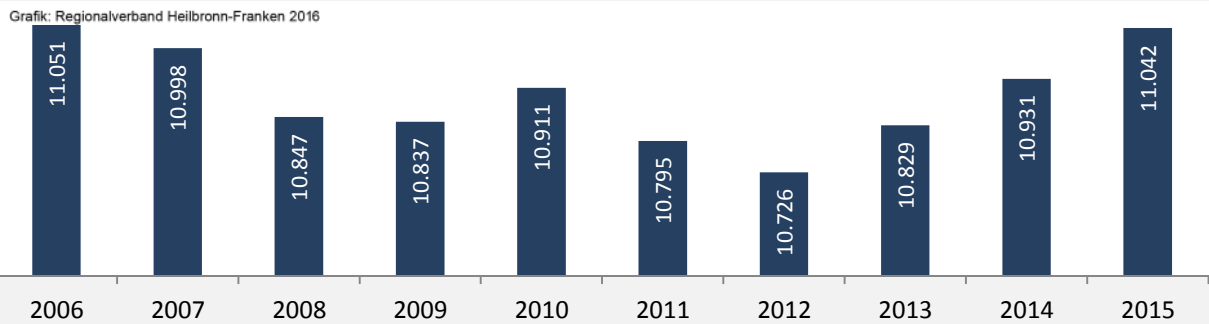

Lauffen am Neckar - Bevölkerung

Bevölkerungsstand in Lauffen am Neckar (2006 bis 2015)

Bevölkerungsentwicklung in Lauffen am Neckar (seit 2006)

5-Jahres-Wertung (2011 - 2015): natürliche Bevölkerungsentwicklung pro 1.000 Einwohner