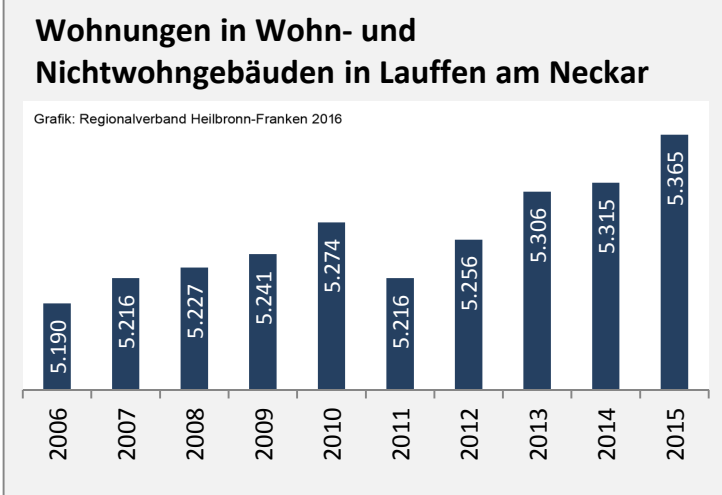

Lauffen am Neckar - Wohnungsbestand und -entwicklung

Datengrundlage: Statistisches Landesamt Baden-Württemberg (ab 2011: Zensus 2011)

Abbildungen und Berechnungen: Regionalverband Heilbronn-Franken