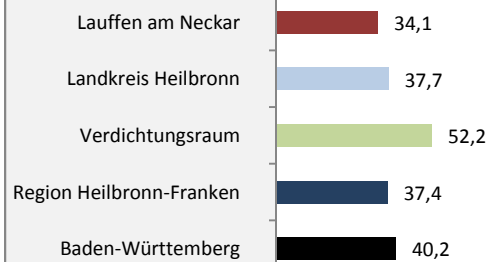

5-Jahres-Wertung (2011 - 2015): Wanderungsgewinne bzw. -verluste pro 1.000 Einwohner

Datengrundlage: Landesamt für Statistik Baden-Württemberg

Abbildungen und Berechnungen: Regionalverband Heilbronn-Franken