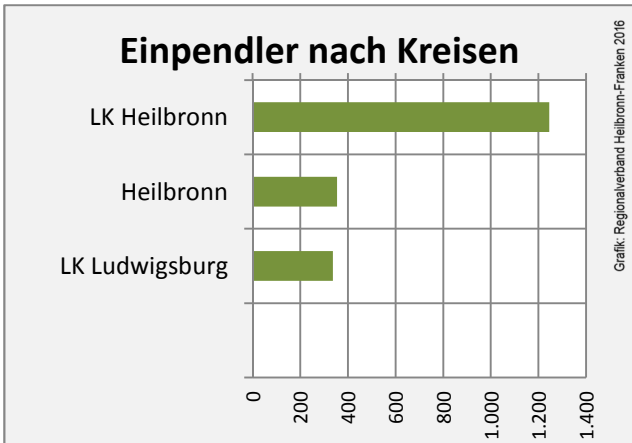

Lauffen am Neckar - Bevölkerung

Lauffen am Neckar - Beschäftigung

sozialvers. Beschäftigung (SvB) in Lauffen am Neckar (2006 bis 2015)

prozentuale Entwicklung der SvB in Lauffen am Neckar (seit 2006)

■ produzierendes Gewerbe ■ Dienstleistungen

5-Jahres-Wertung (2010 bis 2015):

Beschäftigungsgewinne / -verluste pro 1.000 Beschäftigte

Arbeitslosigkeit in Lauffen am Neckar

Arbeitslosigkeit in Lauffen am Neckar

■ unter 25 Jahre ■ über 55 Jahre

Datengrundlage: Statistik der Bundesagentur für Arbeit

Abbildungen und Berechnungen: Regionalverband Heilbronn-Franken

Lauffen am Neckar - Pendlerverflechtungen 2015

Pendlersaldo: -1366

Datengrundlage: Statistik der Bundesagentur für Arbeit

Abbildungen: Regionalverband Heilbronn-Franken (keine Berücksichtigung von Werten unter 30)