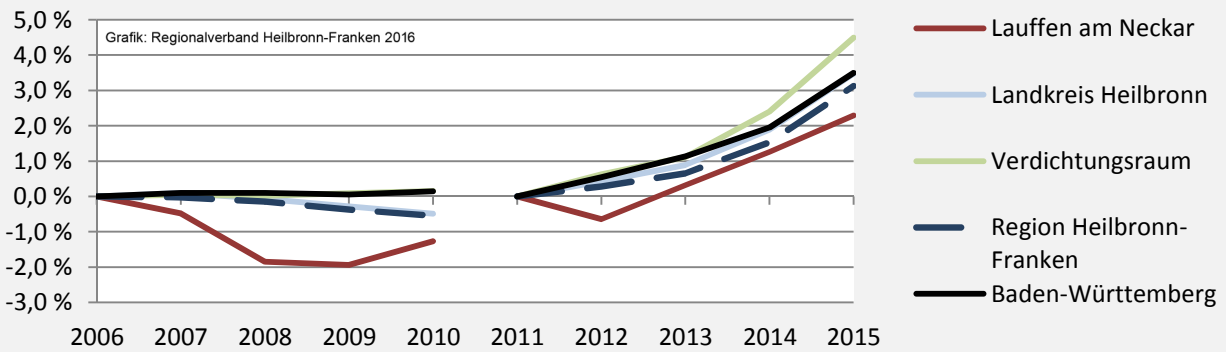

Lauffen am Neckar - Bevölkerung

Bevölkerungsstand in Lauffen am Neckar (2006 bis 2015)

Bevölkerungsentwicklung in Lauffen am Neckar (seit 2006)

5-Jahres-Wertung (2011 - 2015): natürliche Bevölkerungsentwicklung pro 1.000 Einwohner