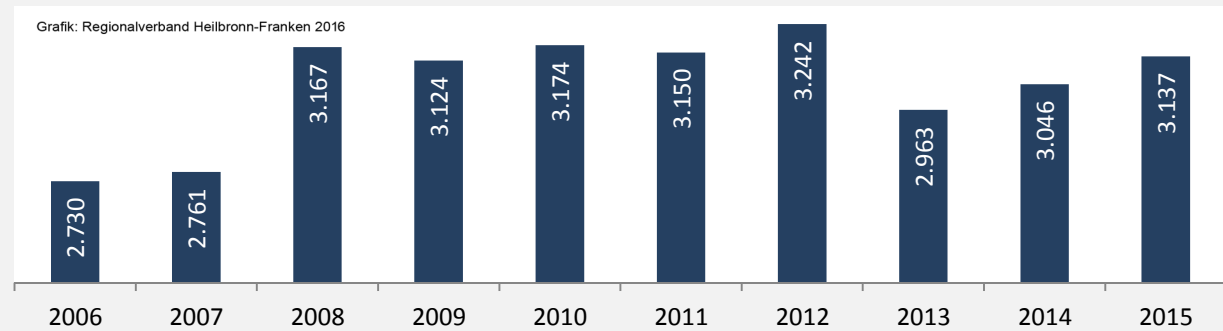

Lauffen am Neckar - Bevölkerung

Bevölkerungsstand in Lauffen am Neckar (2006 bis 2015)

Bevölkerungsentwicklung in Lauffen am Neckar (seit 2006)

5-Jahres-Wertung (2011 - 2015): natürliche Bevölkerungsentwicklung pro 1.000 Einwohner

Lauffen am Neckar - Bevölkerung

Lauffen am Neckar - Beschäftigung

sozialvers. Beschäftigung (SvB) in Lauffen am Neckar (2006 bis 2015)

prozentuale Entwicklung der SvB in Lauffen am Neckar (seit 2006)

■ produzierendes Gewerbe ■ Dienstleistungen