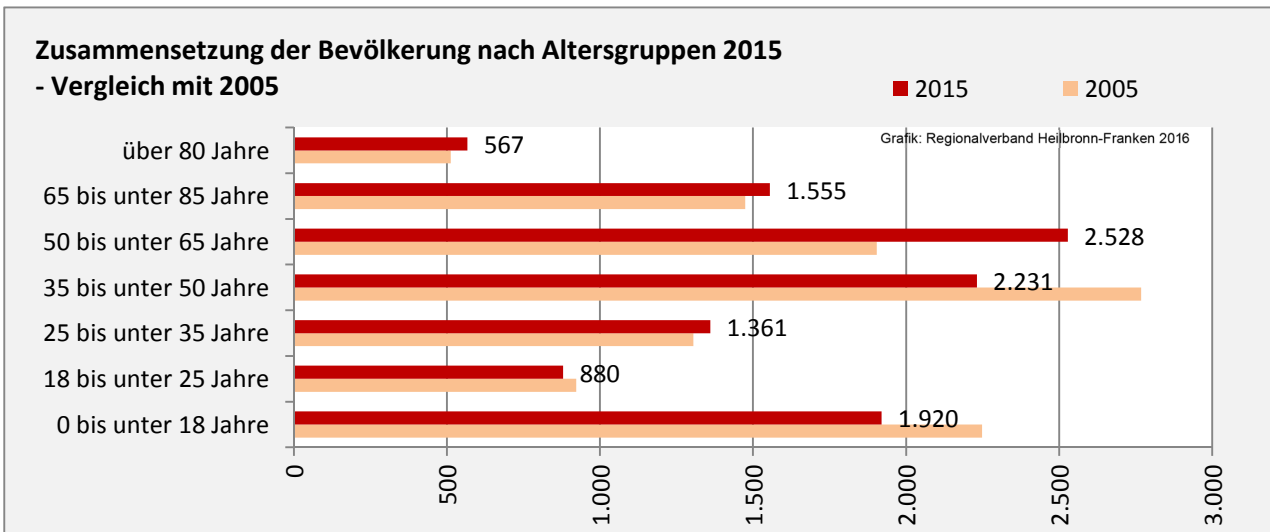

Lauffen am Neckar - Bevölkerung

Bevölkerungsstand in Lauffen am Neckar (2006 bis 2015)

Bevölkerungsentwicklung in Lauffen am Neckar (seit 2006)

5-Jahres-Wertung (2011 - 2015): natürliche Bevölkerungsentwicklung pro 1.000 Einwohner

Wanderungssaldi Lauffen am Neckar

5-Jahres-Wertung (2011 - 2015): Wanderungsgewinne bzw. -verluste pro 1.000 Einwohner

Datengrundlage: Landesamt für Statistik Baden-Württemberg

Abbildungen und Berechnungen: Regionalverband Heilbronn-Franken

Lauffen am Neckar - Bevölkerung

Lauffen am Neckar - Beschäftigung

sozialvers. Beschäftigung (SvB) in Lauffen am Neckar (2006 bis 2015)

prozentuale Entwicklung der SvB in Lauffen am Neckar (seit 2006)

■ produzierendes Gewerbe ■ Dienstleistungen