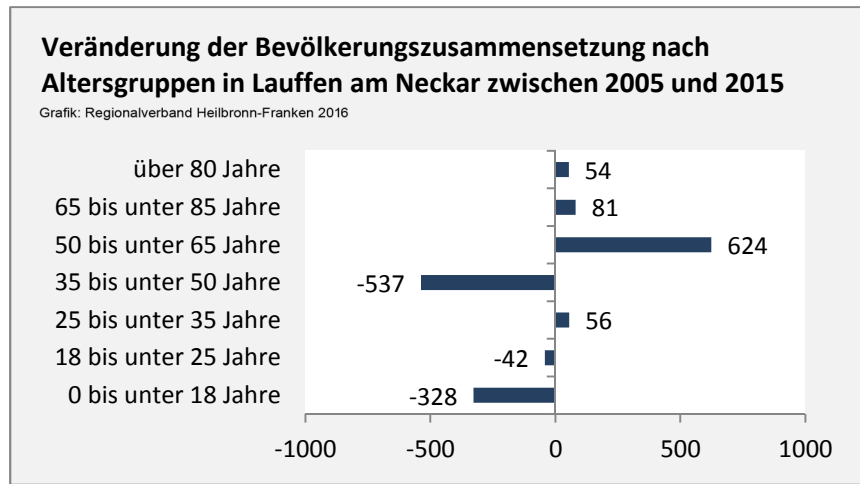

Lauffen am Neckar - Bevölkerung

Bevölkerungsstand in Lauffen am Neckar (2006 bis 2015)

Bevölkerungsentwicklung in Lauffen am Neckar (seit 2006)

5-Jahres-Wertung (2011 - 2015): natürliche Bevölkerungsentwicklung pro 1.000 Einwohner

Wanderungssaldi Lauffen am Neckar

5-Jahres-Wertung (2011 - 2015): Wanderungsgewinne bzw. -verluste pro 1.000 Einwohner

Datengrundlage: Landesamt für Statistik Baden-Württemberg

Abbildungen und Berechnungen: Regionalverband Heilbronn-Franken

Lauffen am Neckar - Bevölkerung

Lauffen am Neckar - Beschäftigung

sozialvers. Beschäftigung (SvB) in Lauffen am Neckar (2006 bis 2015)

prozentuale Entwicklung der SvB in Lauffen am Neckar (seit 2006)

■ produzierendes Gewerbe ■ Dienstleistungen