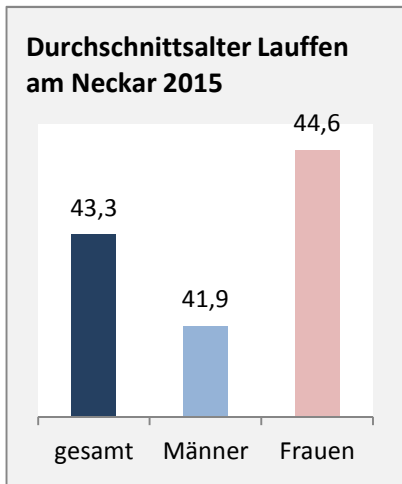

Lauffen am Neckar - Bevölkerung

Bevölkerungsstand in Lauffen am Neckar (2006 bis 2015)

Bevölkerungsentwicklung in Lauffen am Neckar (seit 2006)

5-Jahres-Wertung (2011 - 2015): natürliche Bevölkerungsentwicklung pro 1.000 Einwohner

Wanderungssaldi Lauffen am Neckar

5-Jahres-Wertung (2011 - 2015): Wanderungsgewinne bzw. -verluste pro 1.000 Einwohner

Datengrundlage: Landesamt für Statistik Baden-Württemberg

Abbildungen und Berechnungen: Regionalverband Heilbronn-Franken

Lauffen am Neckar - Bevölkerung

Lauffen am Neckar - Beschäftigung

sozialvers. Beschäftigung (SvB) in Lauffen am Neckar (2006 bis 2015)

prozentuale Entwicklung der SvB in Lauffen am Neckar (seit 2006)

■ produzierendes Gewerbe ■ Dienstleistungen