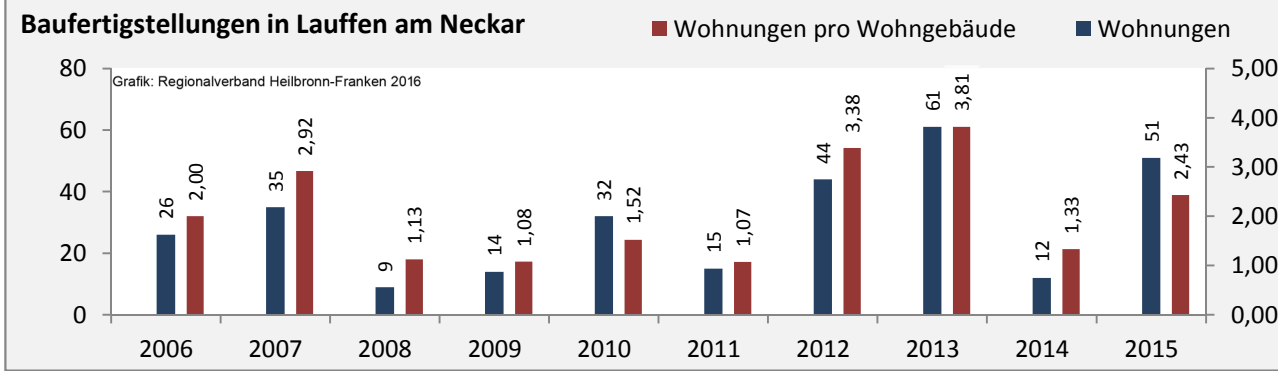

Lauffen am Neckar - Wohnungsbestand und -entwicklung

Datengrundlage: Statistisches Landesamt Baden-Württemberg (ab 2011: Zensus 2011)

Abbildungen und Berechnungen: Regionalverband Heilbronn-Franken