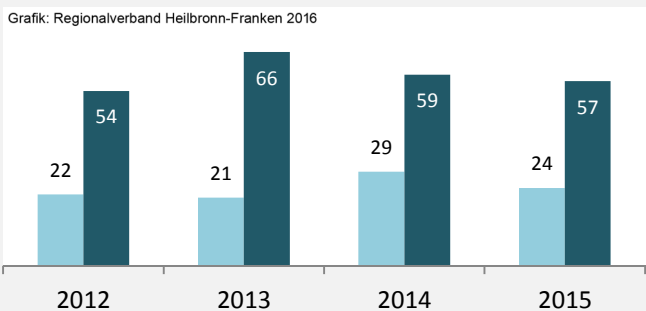

Lauffen am Neckar - Bevölkerung

Lauffen am Neckar - Beschäftigung

sozialvers. Beschäftigung (SvB) in Lauffen am Neckar (2006 bis 2015)

prozentuale Entwicklung der SvB in Lauffen am Neckar (seit 2006)

■ produzierendes Gewerbe ■ Dienstleistungen

5-Jahres-Wertung (2010 bis 2015):

Beschäftigungsgewinne / -verluste pro 1.000 Beschäftigte

Arbeitslosigkeit in Lauffen am Neckar

Arbeitslosigkeit in Lauffen am Neckar

■ unter 25 Jahre ■ über 55 Jahre

Datengrundlage: Statistik der Bundesagentur für Arbeit