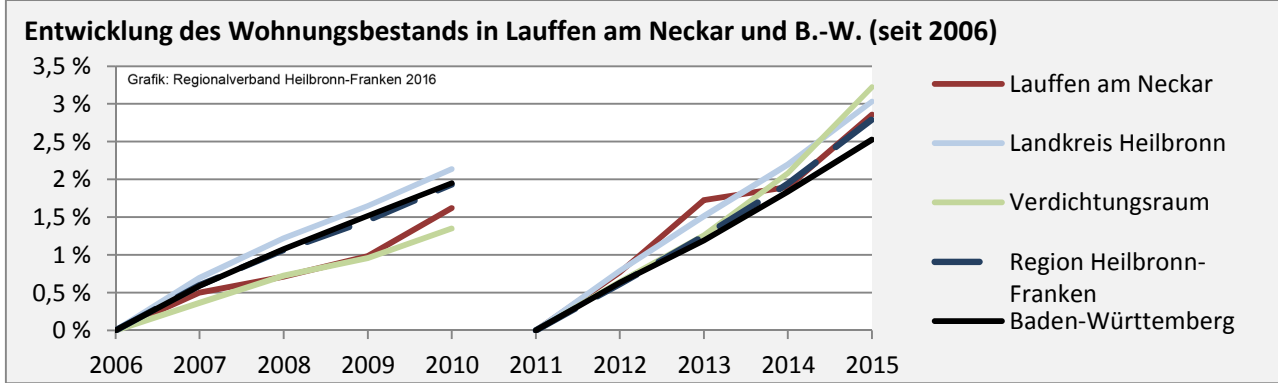

Lauffen am Neckar - Wohnungsbestand und -entwicklung

Datengrundlage: Statistisches Landesamt Baden-Württemberg (ab 2011: Zensus 2011)

Abbildungen und Berechnungen: Regionalverband Heilbronn-Franken