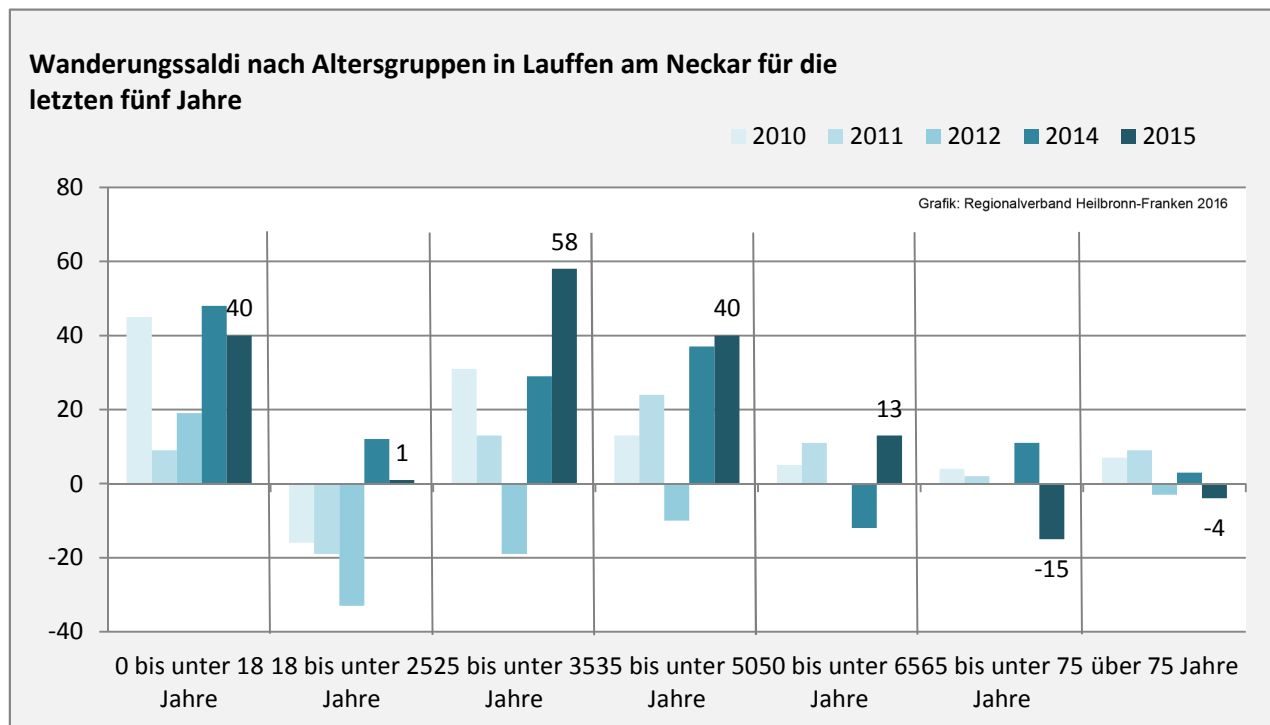

Lauffen am Neckar - Bevölkerung

Bevölkerungsstand in Lauffen am Neckar (2006 bis 2015)

Bevölkerungsentwicklung in Lauffen am Neckar (seit 2006)

5-Jahres-Wertung (2011 - 2015): natürliche Bevölkerungsentwicklung pro 1.000 Einwohner

Wanderungssaldi Lauffen am Neckar

5-Jahres-Wertung (2011 - 2015): Wanderungsgewinne bzw. -verluste pro 1.000 Einwohner

Datengrundlage: Landesamt für Statistik Baden-Württemberg

Abbildungen und Berechnungen: Regionalverband Heilbronn-Franken

Lauffen am Neckar - Bevölkerung

Lauffen am Neckar - Beschäftigung

sozialvers. Beschäftigung (SvB) in Lauffen am Neckar (2006 bis 2015)

prozentuale Entwicklung der SvB in Lauffen am Neckar (seit 2006)

■ produzierendes Gewerbe ■ Dienstleistungen