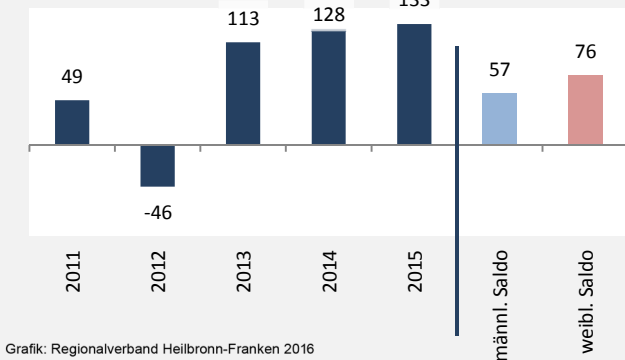

Wanderungssaldi Lauffen am Neckar