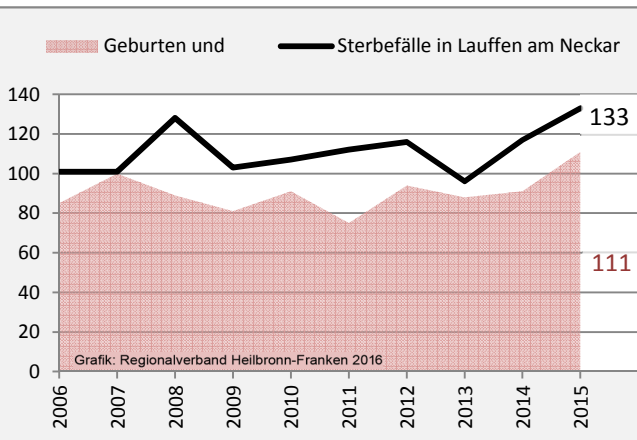

Lauffen am Neckar - Bevölkerung

Bevölkerungsstand in Lauffen am Neckar (2006 bis 2015)

Bevölkerungsentwicklung in Lauffen am Neckar (seit 2006)

5-Jahres-Wertung (2011 - 2015): natürliche Bevölkerungsentwicklung pro 1.000 Einwohner