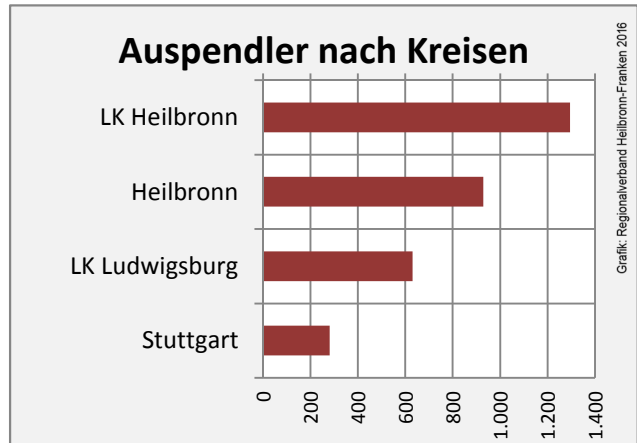

Lauffen am Neckar - Bevölkerung

Lauffen am Neckar - Beschäftigung

sozialvers. Beschäftigung (SvB) in Lauffen am Neckar (2006 bis 2015)

prozentuale Entwicklung der SvB in Lauffen am Neckar (seit 2006)

■ produzierendes Gewerbe ■ Dienstleistungen

5-Jahres-Wertung (2010 bis 2015):

Beschäftigungsgewinne / -verluste pro 1.000 Beschäftigte

Arbeitslosigkeit in Lauffen am Neckar

Arbeitslosigkeit in Lauffen am Neckar

■ unter 25 Jahre ■ über 55 Jahre

Datengrundlage: Statistik der Bundesagentur für Arbeit

Abbildungen und Berechnungen: Regionalverband Heilbronn-Franken

Lauffen am Neckar - Pendlerverflechtungen 2015

Pendlersaldo: -1366

Datengrundlage: Statistik der Bundesagentur für Arbeit

Abbildungen: Regionalverband Heilbronn-Franken (keine Berücksichtigung von Werten unter 30)