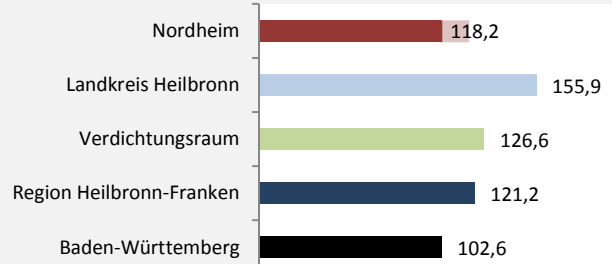

5-Jahres-Wertung (2010 bis 2015):

Beschäftigungsgewinne / -verluste pro 1.000 Beschäftigte