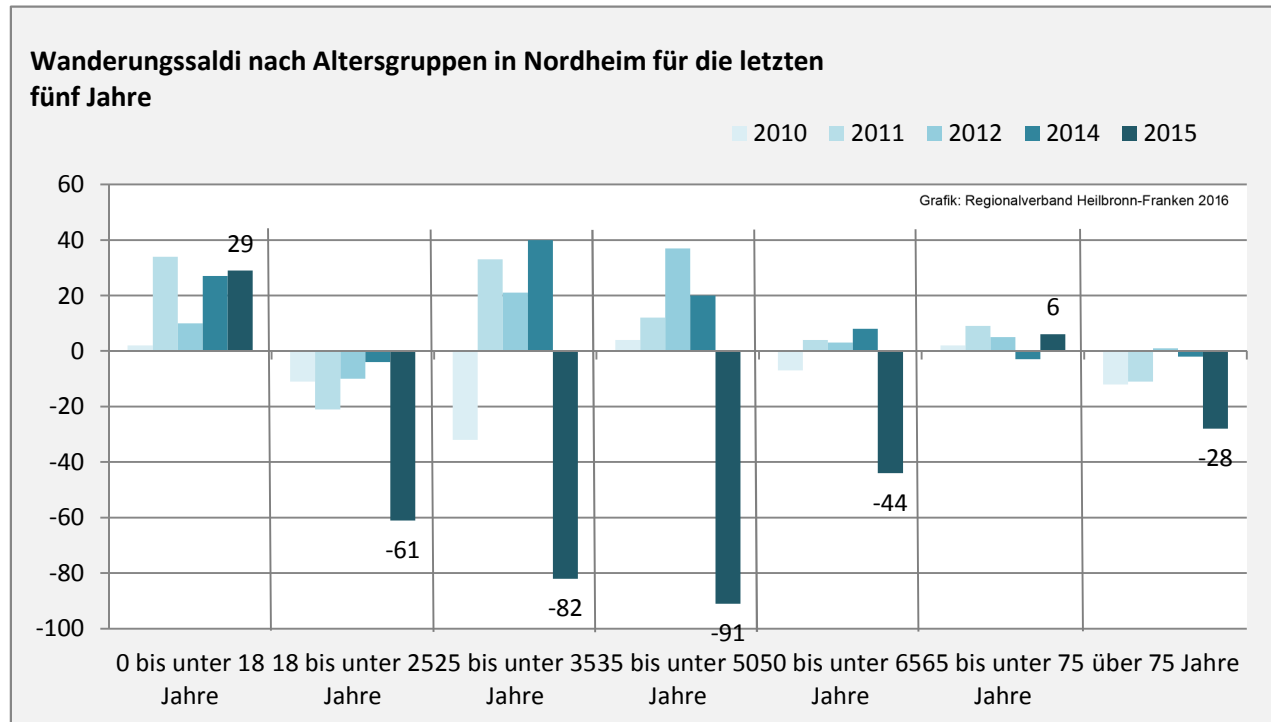

Nordheim - Bevölkerung