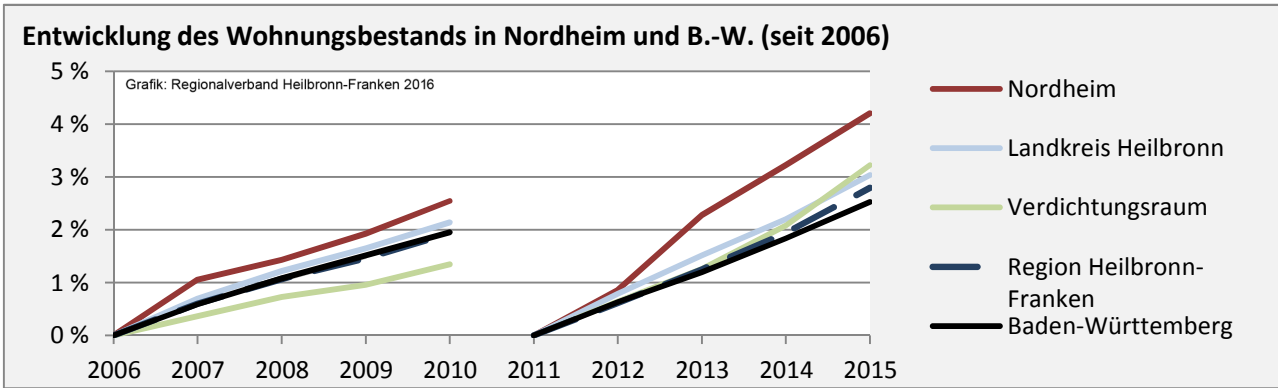

Nordheim - Wohnungsbestand und -entwicklung

Datengrundlage: Statistisches Landesamt Baden-Württemberg (ab 2011: Zensus 2011)

Abbildungen und Berechnungen: Regionalverband Heilbronn-Franken