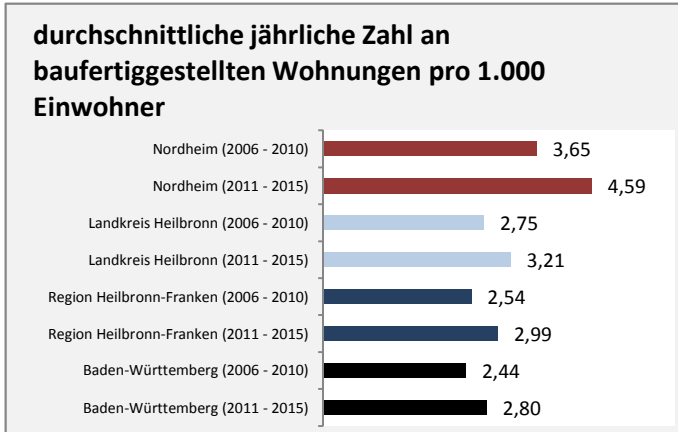

Nordheim - Wohnungsbestand und -entwicklung

Datengrundlage: Statistisches Landesamt Baden-Württemberg (ab 2011: Zensus 2011)

Abbildungen und Berechnungen: Regionalverband Heilbronn-Franken