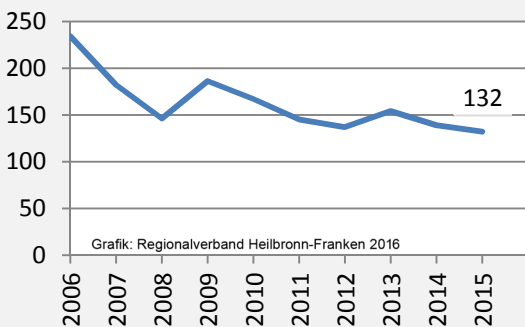

Arbeitslosigkeit in Nordheim