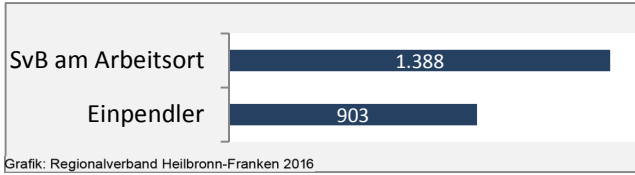

Nordheim - Pendlerverflechtungen 2015

Pendlersaldo: -1962