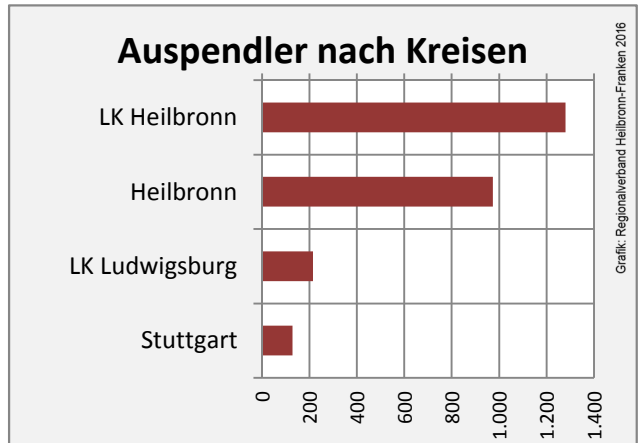

Datengrundlage: Statistik der Bundesagentur für Arbeit

Abbildungen: Regionalverband Heilbronn-Franken (keine Berücksichtigung von Werten unter 30)