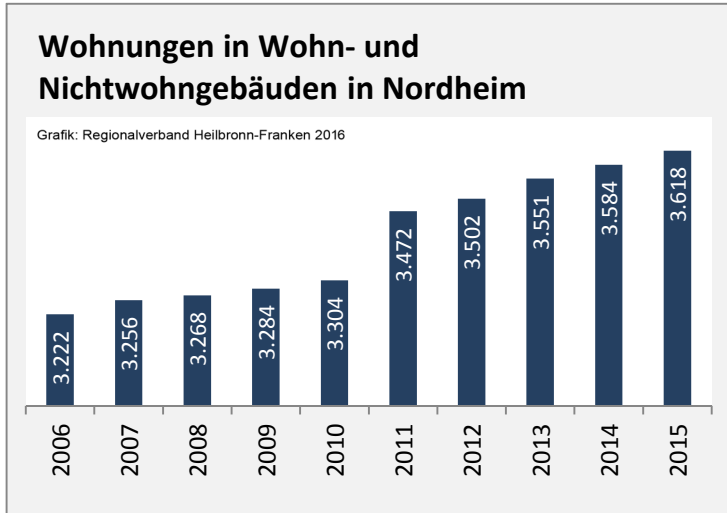

Nordheim - Wohnungsbestand und -entwicklung

Datengrundlage: Statistisches Landesamt Baden-Württemberg (ab 2011: Zensus 2011)

Abbildungen und Berechnungen: Regionalverband Heilbronn-Franken