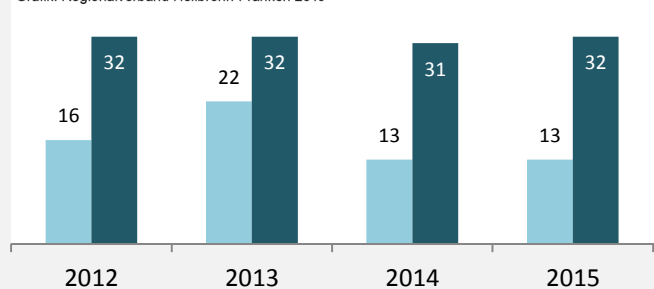

Grafik: Regionalverband Heilbronn-Franken 2016

prozentuale Entwicklung der SvB in Nordheim (seit 2006)

Grafik: Regionalverband Heilbronn-Franken 2016

■ produzierendes Gewerbe ■ Dienstleistungen

5-Jahres-Wertung (2010 bis 2015):

Beschäftigungsgewinne / -verluste pro 1.000 Beschäftigte

Arbeitslosigkeit in Nordheim

Arbeitslosigkeit in Nordheim

■ unter 25 Jahre ■ über 55 Jahre

Grafik: Regionalverband Heilbronn-Franken 2016

Datengrundlage: Statistik der Bundesagentur für Arbeit