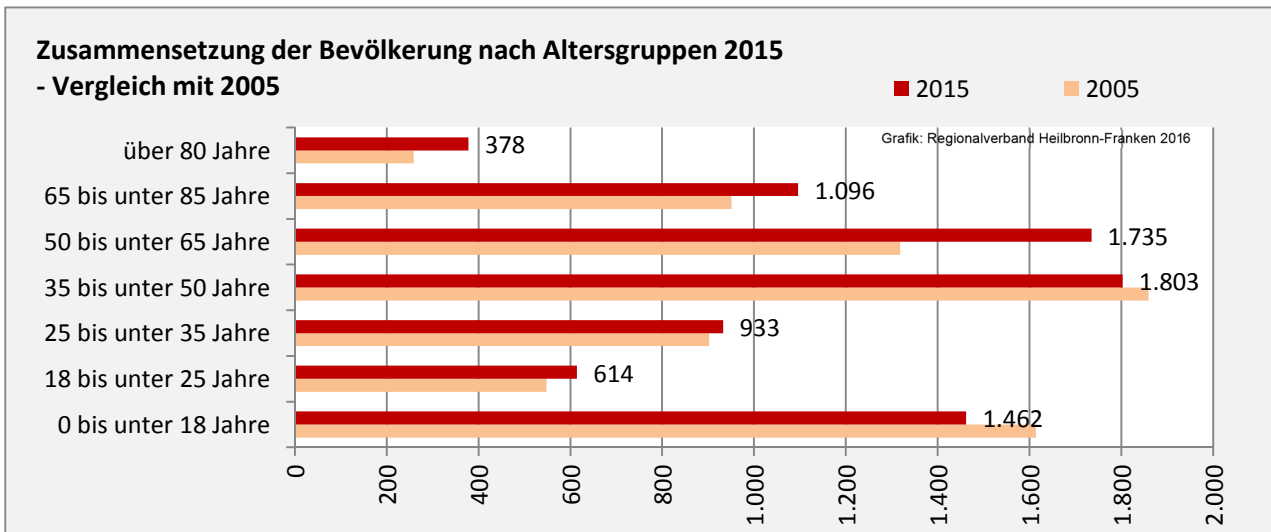

Nordheim - Bevölkerung