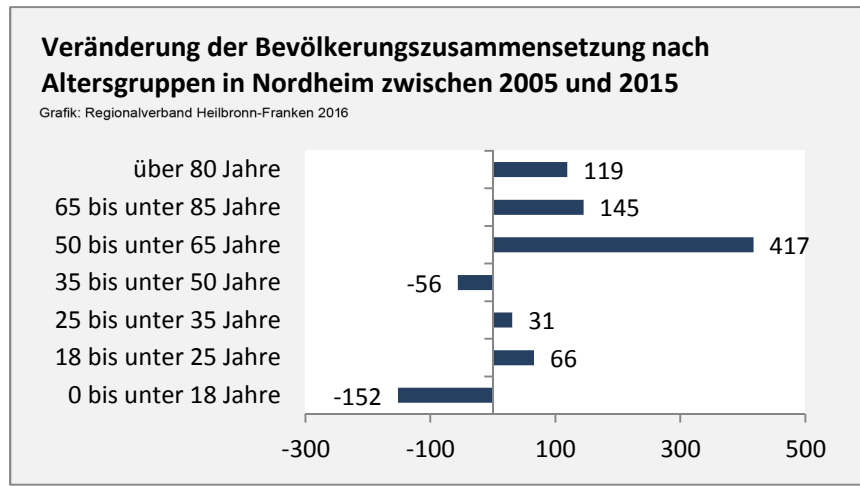

Geburten und Sterbefälle in Nordheim

5-Jahres-Wertung (2011 - 2015): natürliche Bevölkerungsentwicklung pro 1.000 Einwohner

Wanderungssaldi Nordheim

Grafik: Regionalverband Heilbronn-Franken 2016

5-Jahres-Wertung (2011 - 2015): Wanderungsgewinne bzw. -verluste pro 1.000 Einwohner

Datengrundlage: Landesamt für Statistik Baden-Württemberg

Abbildungen und Berechnungen: Regionalverband Heilbronn-Franken

Nordheim - Bevölkerung

Nordheim - Beschäftigung

sozialvers. Beschäftigung (SvB) in Nordheim (2006 bis 2015)