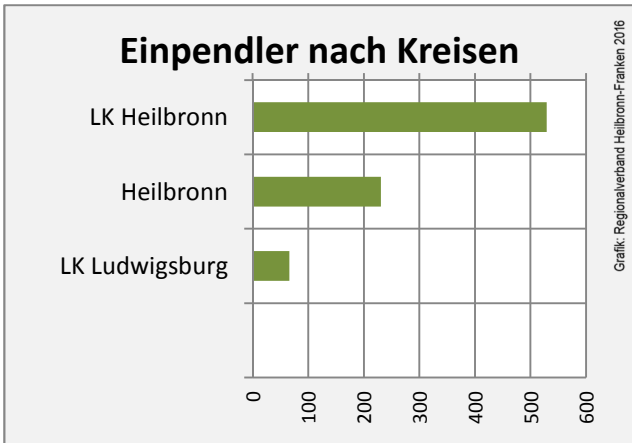

Datengrundlage: Statistik der Bundesagentur für Arbeit

Abbildungen: Regionalverband Heilbronn-Franken (keine Berücksichtigung von Werten unter 30)