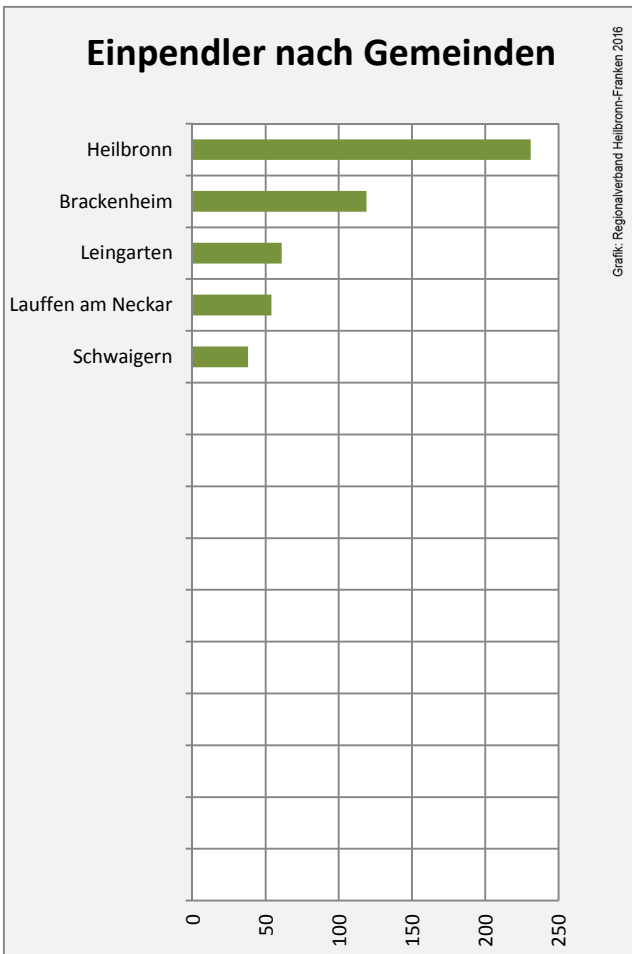

Datengrundlage: Statistik der Bundesagentur für Arbeit

Abbildungen: Regionalverband Heilbronn-Franken (keine Berücksichtigung von Werten unter 30)