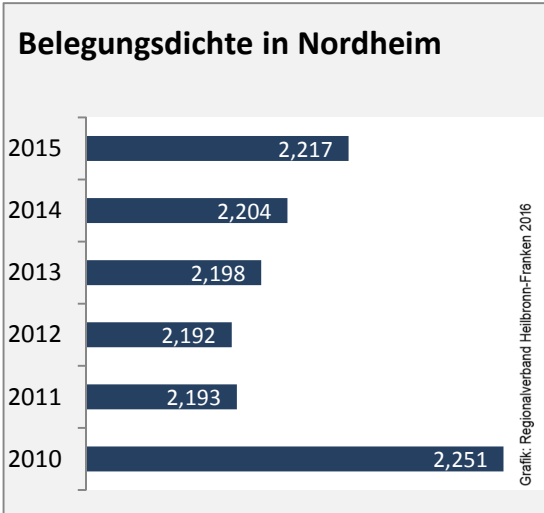

Nordheim - Wohnungsbestand und -entwicklung

Datengrundlage: Statistisches Landesamt Baden-Württemberg (ab 2011: Zensus 2011)

Abbildungen und Berechnungen: Regionalverband Heilbronn-Franken