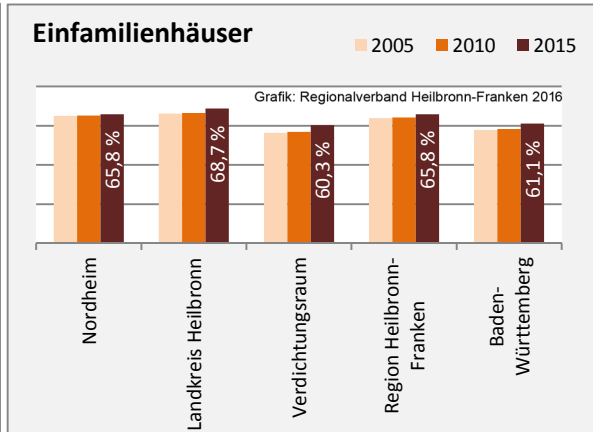

Nordheim - Wohnungsbestand und -entwicklung

Datengrundlage: Statistisches Landesamt Baden-Württemberg (ab 2011: Zensus 2011)

Abbildungen und Berechnungen: Regionalverband Heilbronn-Franken