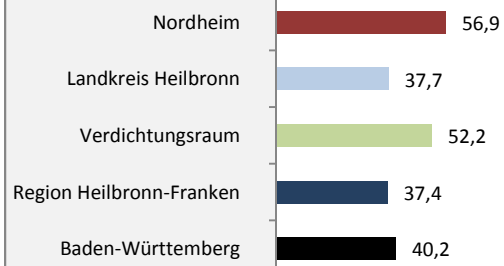

Geburten und Sterbefälle in Nordheim

5-Jahres-Wertung (2011 - 2015): natürliche Bevölkerungsentwicklung pro 1.000 Einwohner

Wanderungssaldi Nordheim

Grafik: Regionalverband Heilbronn-Franken 2016

5-Jahres-Wertung (2011 - 2015): Wanderungsgewinne bzw. -verluste pro 1.000 Einwohner