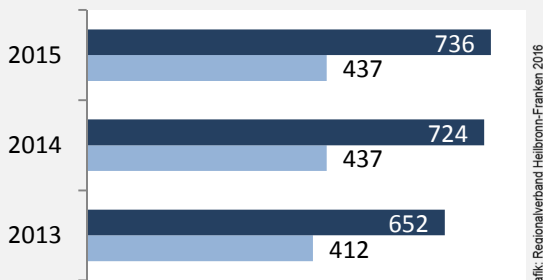

Datengrundlage: Landesamt für Statistik Baden-Württemberg

Abbildungen und Berechnungen: Regionalverband Heilbronn-Franken

Nordheim - Bevölkerung

Nordheim - Beschäftigung

sozialvers. Beschäftigung (SvB) in Nordheim (2006 bis 2015)

Grafik: Regionalverband Heilbronn-Franken 2016

prozentuale Entwicklung der SvB in Nordheim (seit 2006)

Grafik: Regionalverband Heilbronn-Franken 2016

■ produzierendes Gewerbe ■ Dienstleistungen

5-Jahres-Wertung (2010 bis 2015):