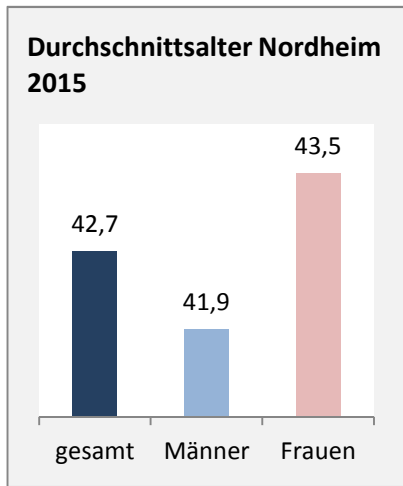

Nordheim - Bevölkerung

Bevölkerungsstand in Nordheim (2006 bis 2015)

Grafik: Regionalverband Heilbronn-Franken 2016

Bevölkerungsentwicklung in Nordheim (seit 2006)

Grafik: Regionalverband Heilbronn-Franken 2016

Geburten und Sterbefälle in Nordheim

5-Jahres-Wertung (2011 - 2015): natürliche Bevölkerungsentwicklung pro 1.000 Einwohner

Wanderungssaldi Nordheim

Grafik: Regionalverband Heilbronn-Franken 2016

5-Jahres-Wertung (2011 - 2015): Wanderungsgewinne bzw. -verluste pro 1.000 Einwohner

Datengrundlage: Landesamt für Statistik Baden-Württemberg

Abbildungen und Berechnungen: Regionalverband Heilbronn-Franken

Nordheim - Bevölkerung

Nordheim - Beschäftigung

sozialvers. Beschäftigung (SvB) in Nordheim (2006 bis 2015)