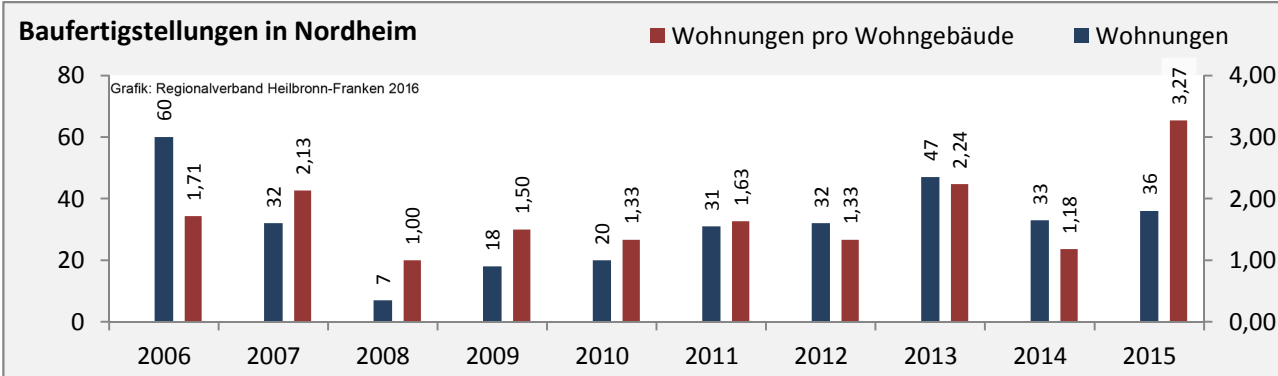

Nordheim - Wohnungsbestand und -entwicklung

Datengrundlage: Statistisches Landesamt Baden-Württemberg (ab 2011: Zensus 2011)

Abbildungen und Berechnungen: Regionalverband Heilbronn-Franken