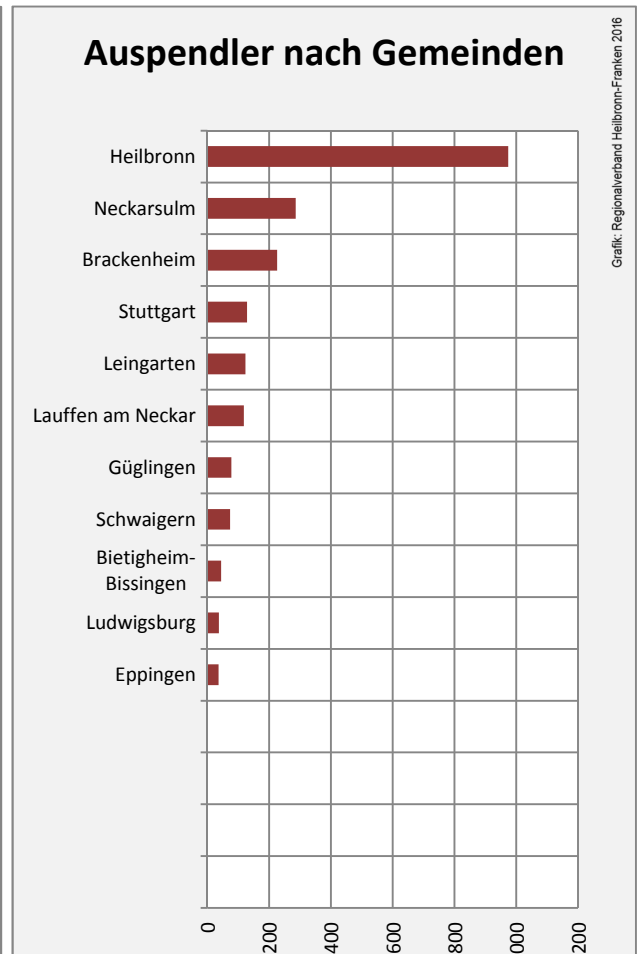

Grafik: Regionalverband Heilbronn-Franken 2016

prozentuale Entwicklung der SvB in Nordheim (seit 2006)

Grafik: Regionalverband Heilbronn-Franken 2016

■ produzierendes Gewerbe ■ Dienstleistungen

5-Jahres-Wertung (2010 bis 2015):

Beschäftigungsgewinne / -verluste pro 1.000 Beschäftigte

Arbeitslosigkeit in Nordheim

Arbeitslosigkeit in Nordheim

■ unter 25 Jahre ■ über 55 Jahre

Grafik: Regionalverband Heilbronn-Franken 2016

Datengrundlage: Statistik der Bundesagentur für Arbeit

Abbildungen und Berechnungen: Regionalverband Heilbronn-Franken

Nordheim - Pendlerverflechtungen 2015

Pendlersaldo: -1962

Datengrundlage: Statistik der Bundesagentur für Arbeit

Abbildungen: Regionalverband Heilbronn-Franken (keine Berücksichtigung von Werten unter 30)