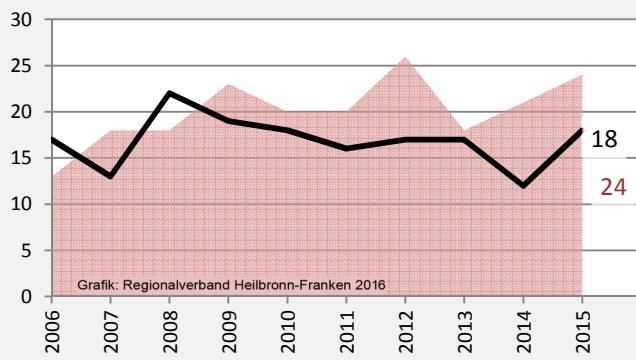

Pfaffenhofen - Bevölkerung

Bevölkerungsstand in Pfaffenhofen (2006 bis 2015)

Grafik: Regionalverband Heilbronn-Franken 2016

Bevölkerungsentwicklung in Pfaffenhofen (seit 2006)

Grafik: Regionalverband Heilbronn-Franken 2016

Geburten und Sterbefälle in Pfaffenhofen

5-Jahres-Wertung (2011 - 2015): natürliche Bevölkerungsentwicklung pro 1.000 Einwohner

Wanderungssaldi Pfaffenhofen

Grafik: Regionalverband Heilbronn-Franken 2016