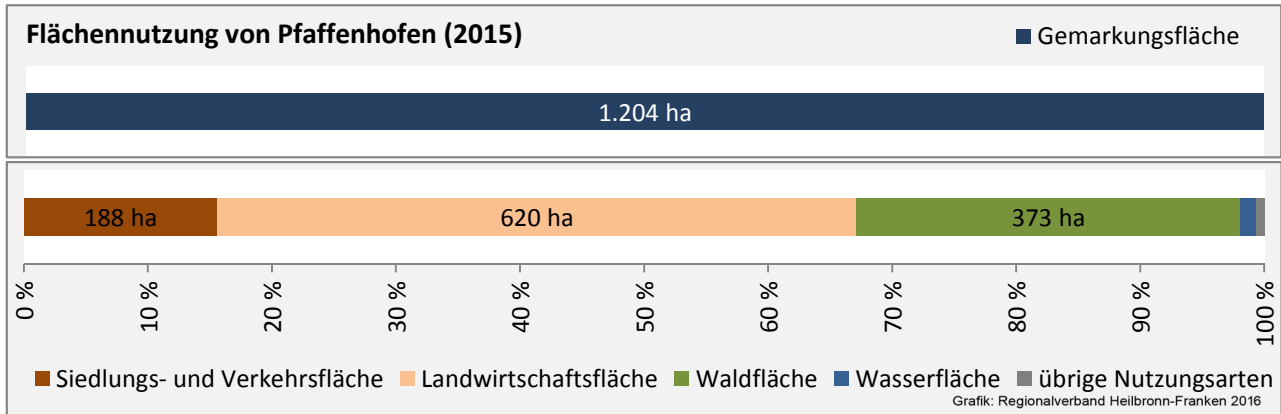

Pfaffenhofen - Flächenentwicklung

Datengrundlage: Landesamt für Statistik Baden-Württemberg
Abbildungen und Berechnungen: Regionalverband Heilbronn-Franken