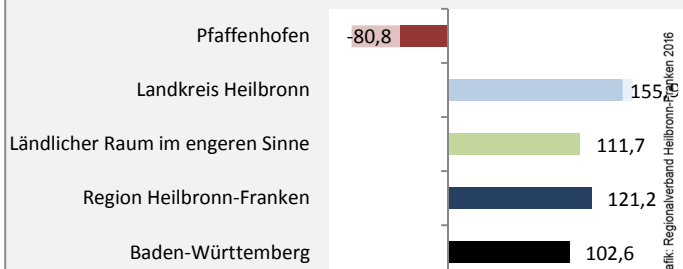

Pfaffenhofen - Bevölkerung

Pfaffenhofen - Beschäftigung

sozialvers. Beschäftigung (SvB) in Pfaffenhofen (2006 bis 2015)

Grafik: Regionalverband Heilbronn-Franken 2016

prozentuale Entwicklung der SvB in Pfaffenhofen (seit 2006)

Grafik: Regionalverband Heilbronn-Franken 2016

■ produzierendes Gewerbe ■ Dienstleistungen

5-Jahres-Wertung (2010 bis 2015):

Beschäftigungsgewinne / -verluste pro 1.000 Beschäftigte

Arbeitslosigkeit in Pfaffenhofen