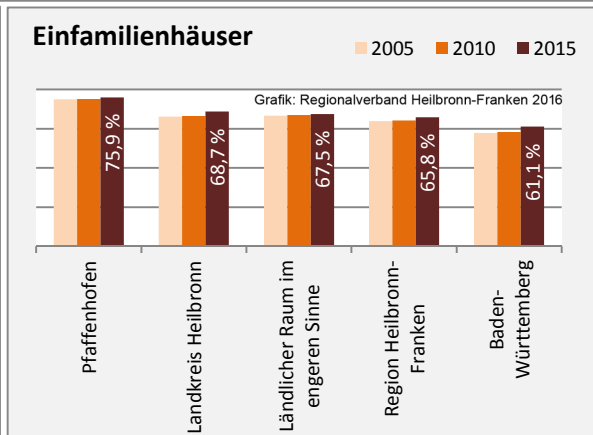

Pfaffenhofen - Wohnungsbestand und -entwicklung

Datengrundlage: Statistisches Landesamt Baden-Württemberg (ab 2011: Zensus 2011)

Abbildungen und Berechnungen: Regionalverband Heilbronn-Franken