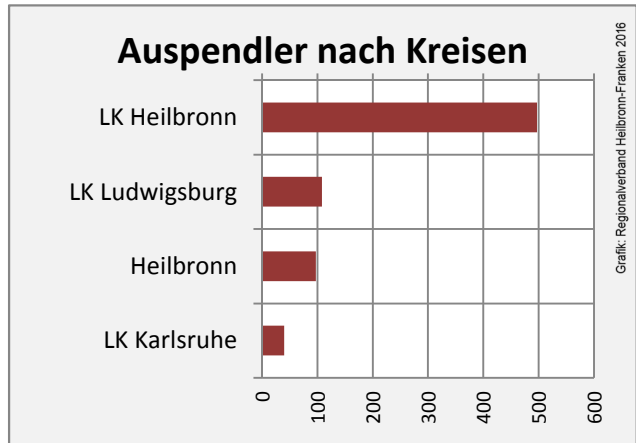

Pfaffenhofen - Bevölkerung

Pfaffenhofen - Beschäftigung

sozialvers. Beschäftigung (SvB) in Pfaffenhofen (2006 bis 2015)

Grafik: Regionalverband Heilbronn-Franken 2016

prozentuale Entwicklung der SvB in Pfaffenhofen (seit 2006)

Grafik: Regionalverband Heilbronn-Franken 2016

■ produzierendes Gewerbe ■ Dienstleistungen

5-Jahres-Wertung (2010 bis 2015):

Beschäftigungsgewinne / -verluste pro 1.000 Beschäftigte

Arbeitslosigkeit in Pfaffenhofen

Arbeitslosigkeit in Pfaffenhofen

■ unter 25 Jahre ■ über 55 Jahre

Grafik: Regionalverband Heilbronn-Franken 2016

Datengrundlage: Statistik der Bundesagentur für Arbeit

Abbildungen und Berechnungen: Regionalverband Heilbronn-Franken

Pfaffenhofen - Pendlerverflechtungen 2015

Pendlersaldo: -505

Datengrundlage: Statistik der Bundesagentur für Arbeit

Abbildungen: Regionalverband Heilbronn-Franken (keine Berücksichtigung von Werten unter 30)