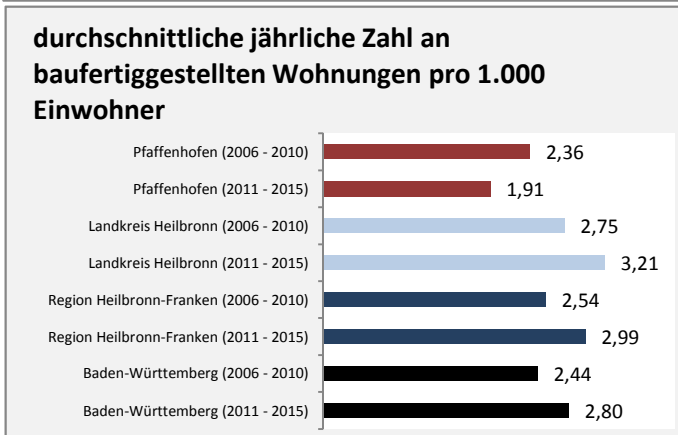

Pfaffenhofen - Wohnungsbestand und -entwicklung

Datengrundlage: Statistisches Landesamt Baden-Württemberg (ab 2011: Zensus 2011)

Abbildungen und Berechnungen: Regionalverband Heilbronn-Franken