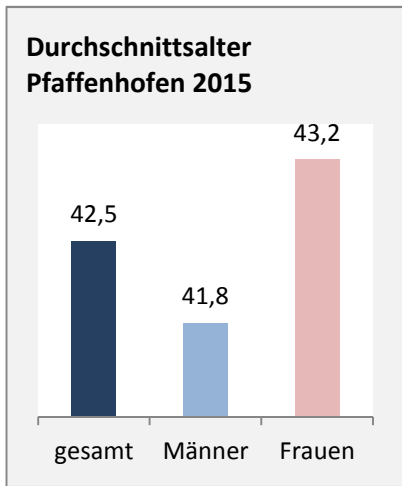

Pfaffenhofen - Bevölkerung

Bevölkerungsstand in Pfaffenhofen (2006 bis 2015)

Grafik: Regionalverband Heilbronn-Franken 2016

Bevölkerungsentwicklung in Pfaffenhofen (seit 2006)

Grafik: Regionalverband Heilbronn-Franken 2016

Geburten und Sterbefälle in Pfaffenhofen

5-Jahres-Wertung (2011 - 2015): natürliche Bevölkerungsentwicklung pro 1.000 Einwohner

Wanderungssaldi Pfaffenhofen

Grafik: Regionalverband Heilbronn-Franken 2016

5-Jahres-Wertung (2011 - 2015): Wanderungsgewinne bzw. -verluste pro 1.000 Einwohner

Datengrundlage: Landesamt für Statistik Baden-Württemberg

Abbildungen und Berechnungen: Regionalverband Heilbronn-Franken

Pfaffenhofen - Bevölkerung

Pfaffenhofen - Beschäftigung

sozialvers. Beschäftigung (SvB) in Pfaffenhofen (2006 bis 2015)

Grafik: Regionalverband Heilbronn-Franken 2016

prozentuale Entwicklung der SvB in Pfaffenhofen (seit 2006)