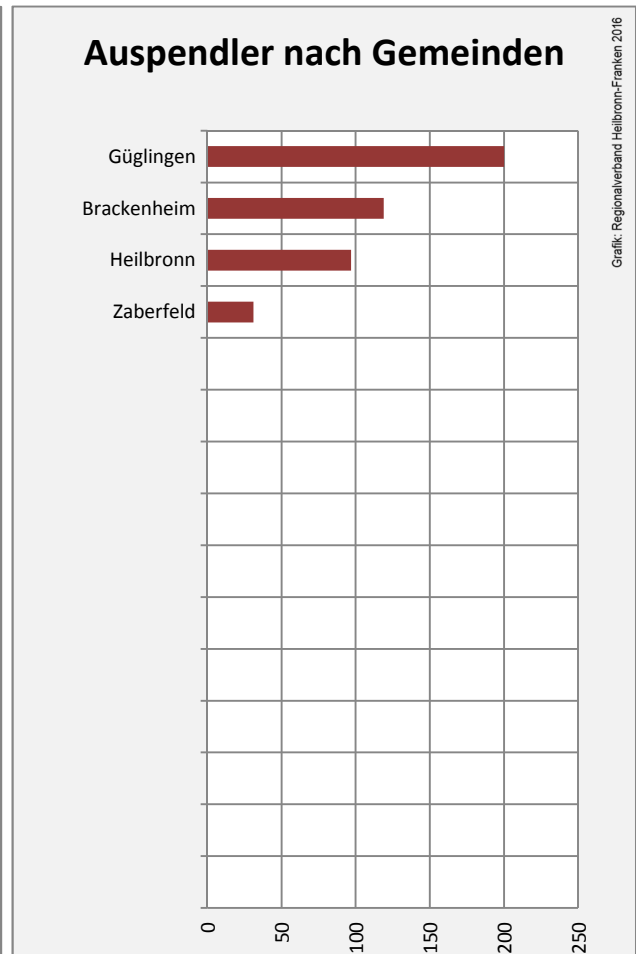

Datengrundlage: Statistik der Bundesagentur für Arbeit

Abbildungen: Regionalverband Heilbronn-Franken (keine Berücksichtigung von Werten unter 30)