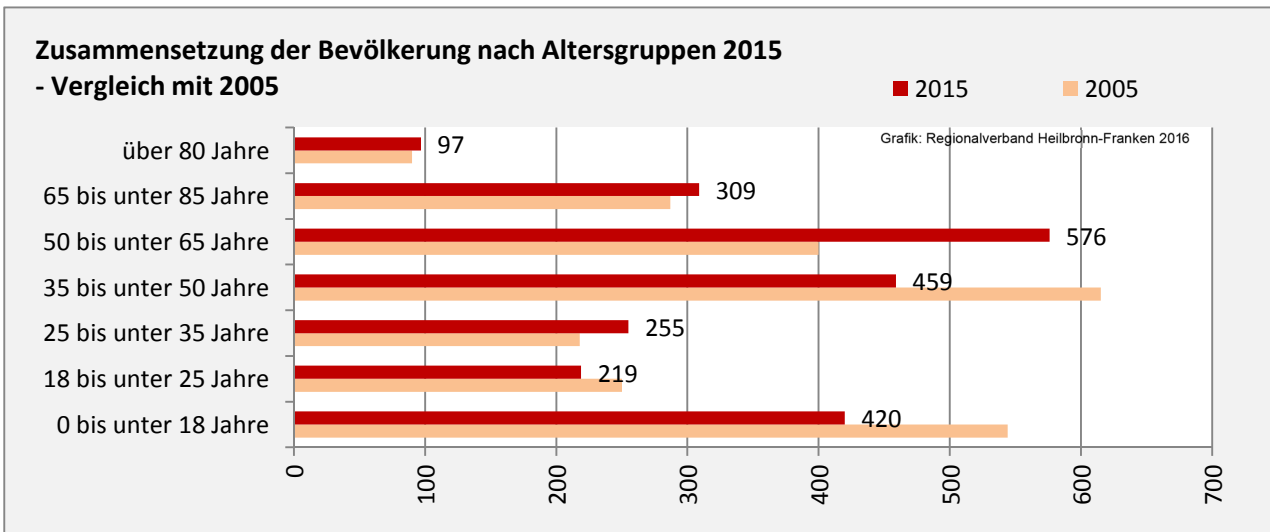

Pfaffenhofen - Bevölkerung