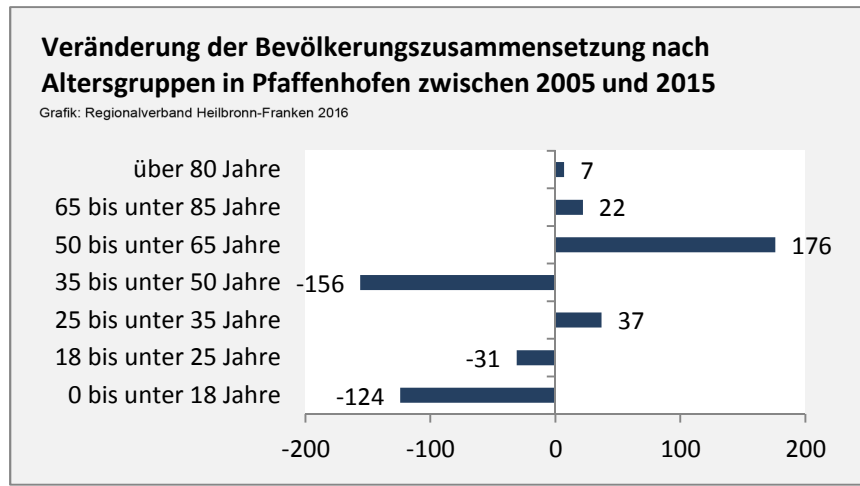

Pfaffenhofen - Bevölkerung

Bevölkerungsstand in Pfaffenhofen (2006 bis 2015)

Grafik: Regionalverband Heilbronn-Franken 2016

Bevölkerungsentwicklung in Pfaffenhofen (seit 2006)

Grafik: Regionalverband Heilbronn-Franken 2016

Geburten und Sterbefälle in Pfaffenhofen

5-Jahres-Wertung (2011 - 2015): natürliche Bevölkerungsentwicklung pro 1.000 Einwohner

Wanderungssaldi Pfaffenhofen

Grafik: Regionalverband Heilbronn-Franken 2016

Pfaffenhofen - Bevölkerung

Pfaffenhofen - Beschäftigung

sozialvers. Beschäftigung (SvB) in Pfaffenhofen (2006 bis 2015)

Grafik: Regionalverband Heilbronn-Franken 2016

prozentuale Entwicklung der SvB in Pfaffenhofen (seit 2006)