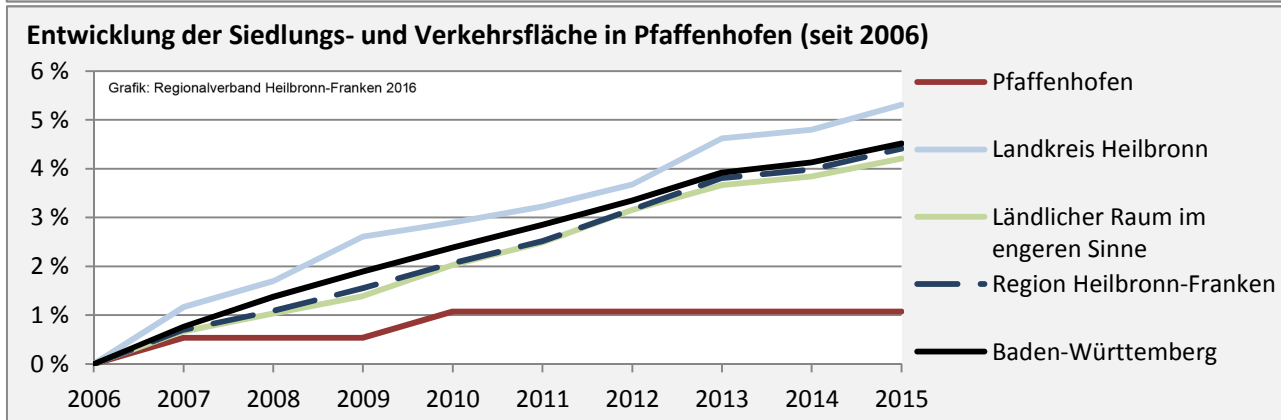

Pfaffenhofen - Flächenentwicklung

Datengrundlage: Landesamt für Statistik Baden-Württemberg
Abbildungen und Berechnungen: Regionalverband Heilbronn-Franken