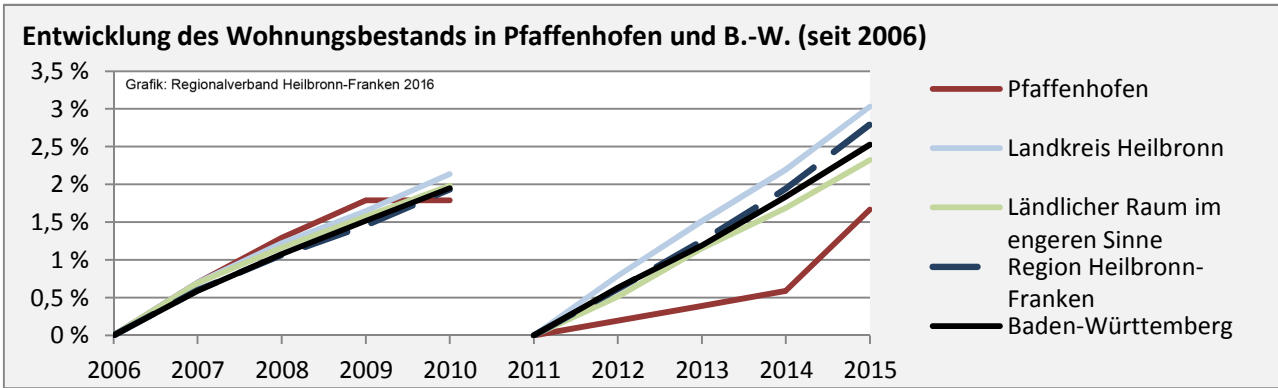

Pfaffenhofen - Wohnungsbestand und -entwicklung

Datengrundlage: Statistisches Landesamt Baden-Württemberg (ab 2011: Zensus 2011)

Abbildungen und Berechnungen: Regionalverband Heilbronn-Franken