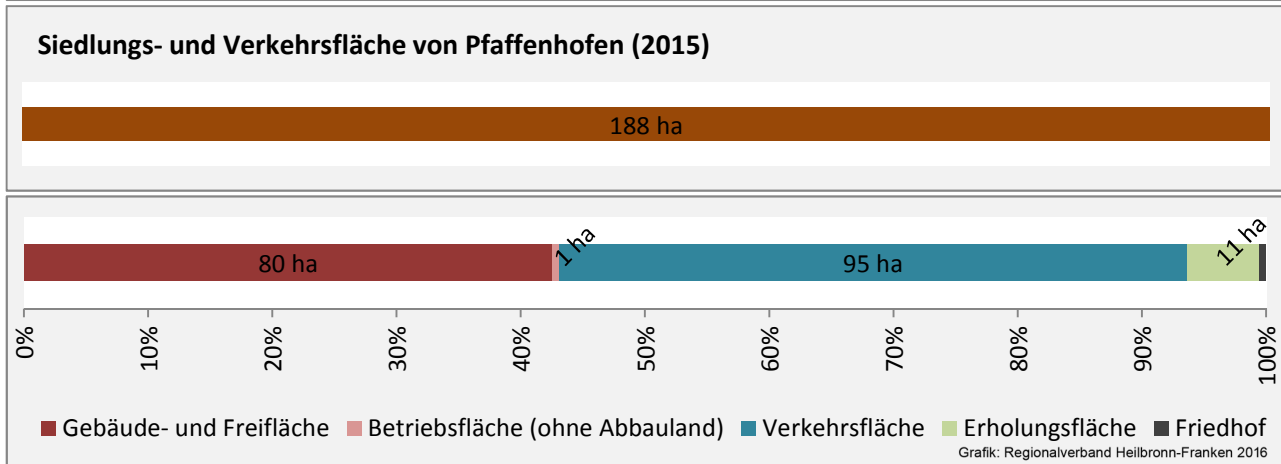

Pfaffenhofen - Flächenentwicklung

Datengrundlage: Landesamt für Statistik Baden-Württemberg
Abbildungen und Berechnungen: Regionalverband Heilbronn-Franken