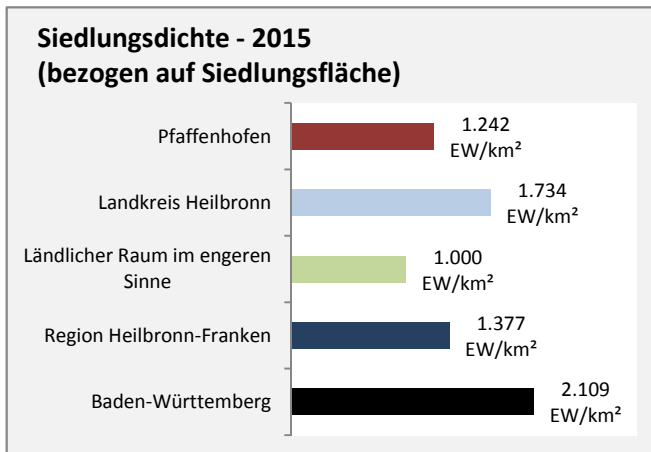

Pfaffenhofen - Flächenentwicklung

Datengrundlage: Landesamt für Statistik Baden-Württemberg
Abbildungen und Berechnungen: Regionalverband Heilbronn-Franken