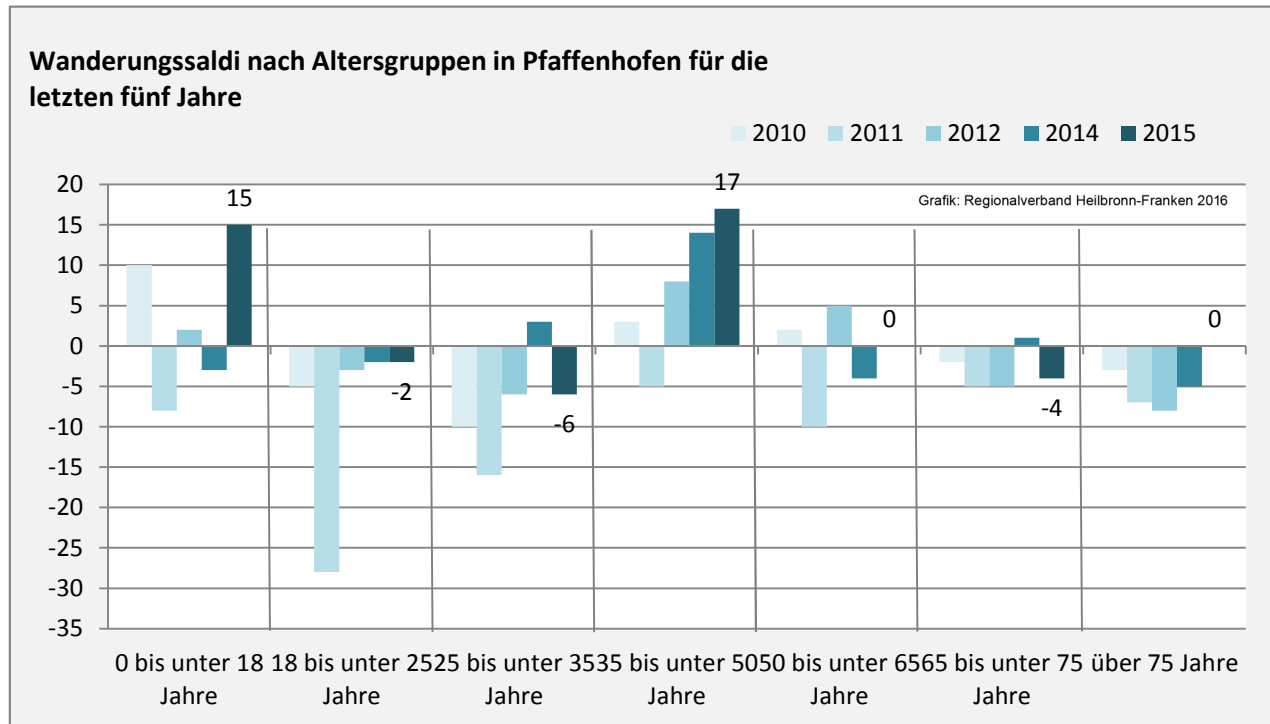

Pfaffenhofen - Bevölkerung

Bevölkerungsstand in Pfaffenhofen (2006 bis 2015)

Grafik: Regionalverband Heilbronn-Franken 2016

Bevölkerungsentwicklung in Pfaffenhofen (seit 2006)

Grafik: Regionalverband Heilbronn-Franken 2016

Geburten und Sterbefälle in Pfaffenhofen

5-Jahres-Wertung (2011 - 2015): natürliche Bevölkerungsentwicklung pro 1.000 Einwohner

Wanderungssaldi Pfaffenhofen

Grafik: Regionalverband Heilbronn-Franken 2016

5-Jahres-Wertung (2011 - 2015): Wanderungsgewinne bzw. -verluste pro 1.000 Einwohner

Datengrundlage: Landesamt für Statistik Baden-Württemberg

Abbildungen und Berechnungen: Regionalverband Heilbronn-Franken

Pfaffenhofen - Bevölkerung

Pfaffenhofen - Beschäftigung

sozialvers. Beschäftigung (SvB) in Pfaffenhofen (2006 bis 2015)

Grafik: Regionalverband Heilbronn-Franken 2016

prozentuale Entwicklung der SvB in Pfaffenhofen (seit 2006)