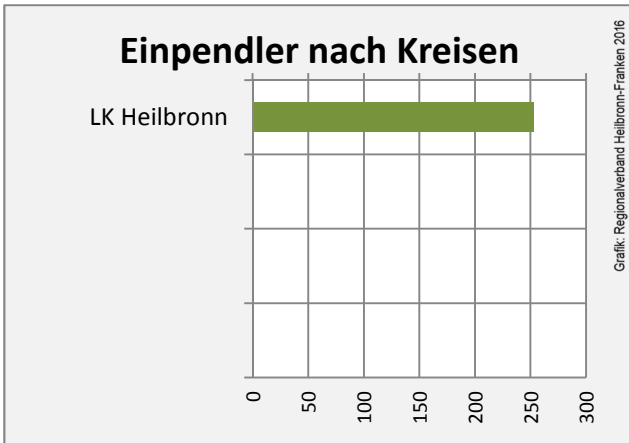

Pfaffenhofen - Bevölkerung

Pfaffenhofen - Beschäftigung

sozialvers. Beschäftigung (SvB) in Pfaffenhofen (2006 bis 2015)

Grafik: Regionalverband Heilbronn-Franken 2016

prozentuale Entwicklung der SvB in Pfaffenhofen (seit 2006)

Grafik: Regionalverband Heilbronn-Franken 2016

■ produzierendes Gewerbe ■ Dienstleistungen

5-Jahres-Wertung (2010 bis 2015):

Beschäftigungsgewinne / -verluste pro 1.000 Beschäftigte

Arbeitslosigkeit in Pfaffenhofen

Arbeitslosigkeit in Pfaffenhofen

■ unter 25 Jahre ■ über 55 Jahre

Grafik: Regionalverband Heilbronn-Franken 2016

Datengrundlage: Statistik der Bundesagentur für Arbeit

Abbildungen und Berechnungen: Regionalverband Heilbronn-Franken

Pfaffenhofen - Pendlerverflechtungen 2015

Pendlersaldo: -505

Datengrundlage: Statistik der Bundesagentur für Arbeit

Abbildungen: Regionalverband Heilbronn-Franken (keine Berücksichtigung von Werten unter 30)