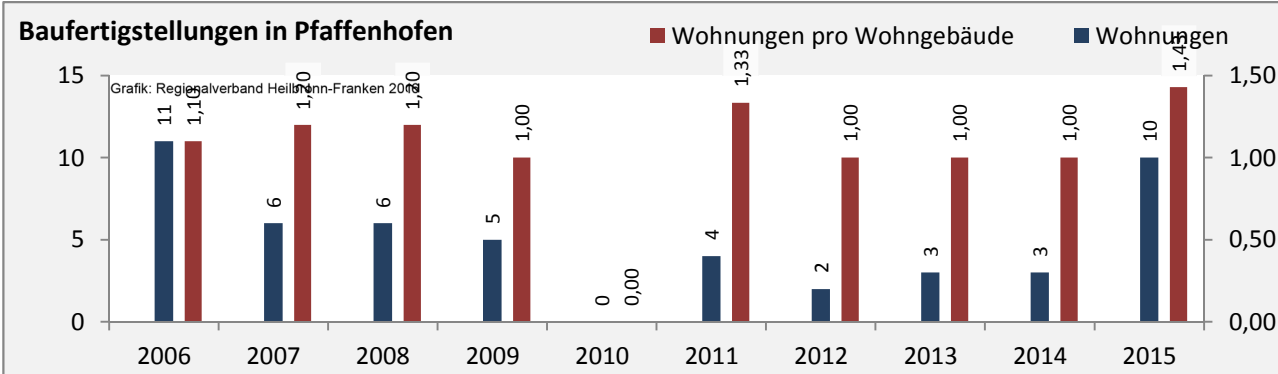

Pfaffenhofen - Wohnungsbestand und -entwicklung

Datengrundlage: Statistisches Landesamt Baden-Württemberg (ab 2011: Zensus 2011)

Abbildungen und Berechnungen: Regionalverband Heilbronn-Franken