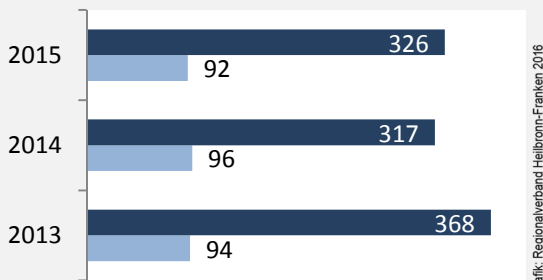

Pfaffenhofen - Bevölkerung

Pfaffenhofen - Beschäftigung

sozialvers. Beschäftigung (SvB) in Pfaffenhofen (2006 bis 2015)

Grafik: Regionalverband Heilbronn-Franken 2016

prozentuale Entwicklung der SvB in Pfaffenhofen (seit 2006)

Grafik: Regionalverband Heilbronn-Franken 2016

■ produzierendes Gewerbe ■ Dienstleistungen

5-Jahres-Wertung (2010 bis 2015):

Beschäftigungsgewinne / -verluste pro 1.000 Beschäftigte

Arbeitslosigkeit in Pfaffenhofen