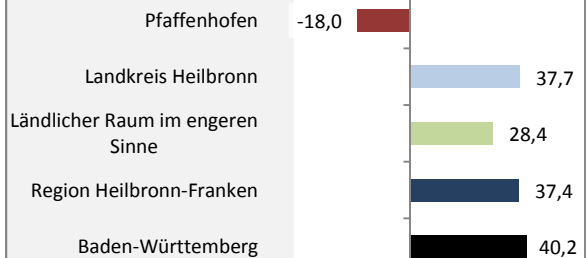

5-Jahres-Wertung (2011 - 2015): Wanderungsgewinne bzw. -verluste pro 1.000 Einwohner

Datengrundlage: Landesamt für Statistik Baden-Württemberg

Abbildungen und Berechnungen: Regionalverband Heilbronn-Franken