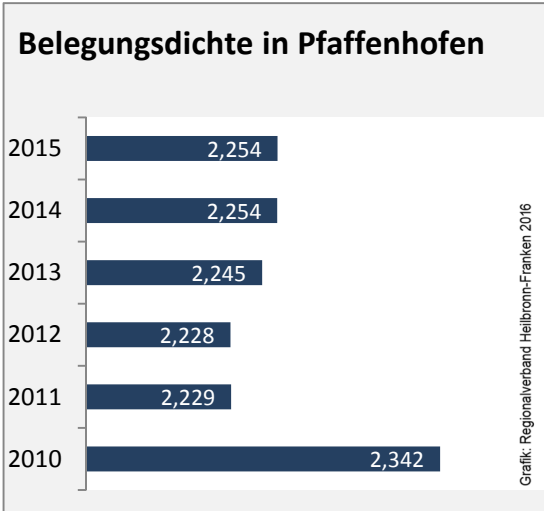

Pfaffenhofen - Wohnungsbestand und -entwicklung

Datengrundlage: Statistisches Landesamt Baden-Württemberg (ab 2011: Zensus 2011)

Abbildungen und Berechnungen: Regionalverband Heilbronn-Franken