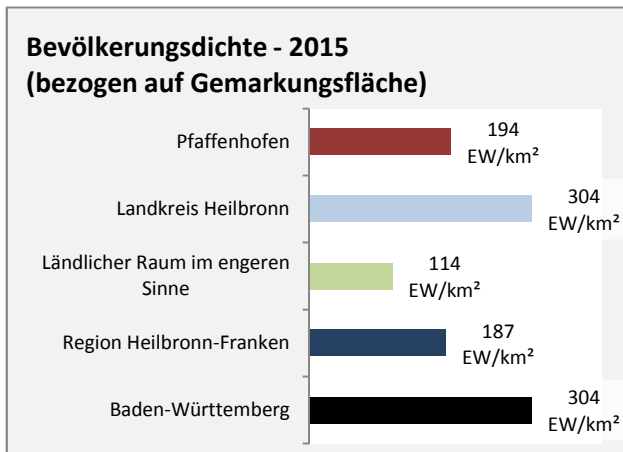

Pfaffenhofen - Flächenentwicklung

Datengrundlage: Landesamt für Statistik Baden-Württemberg
Abbildungen und Berechnungen: Regionalverband Heilbronn-Franken