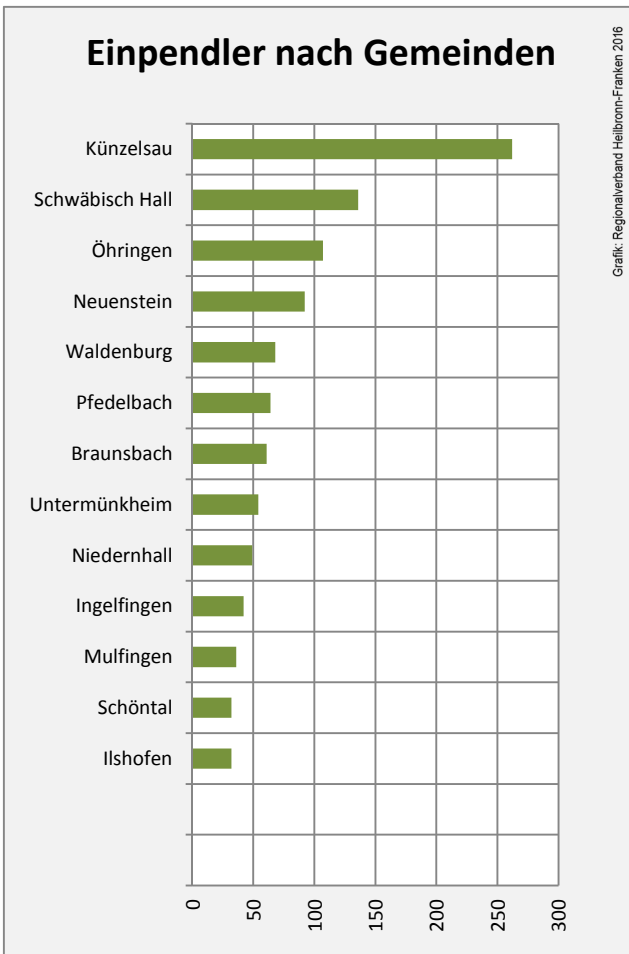

Grafik: Regionalverband Heilbronn-Franken 2016

prozentuale Entwicklung der SvB in Kupferzell (seit 2007)

Grafik: Regionalverband Heilbronn-Franken 2016

■ produzierendes Gewerbe ■ Dienstleistungen

5-Jahres-Wertung (2011 bis 2016):

Beschäftigungsgewinne / -verluste pro 1.000 Beschäftigte

Arbeitslosigkeit in Kupferzell

Arbeitslosigkeit in Kupferzell

■ unter 25 Jahren ■ über 55 Jahre

Datengrundlage: Statistik der Bundesagentur für Arbeit

Abbildungen und Berechnungen: Regionalverband Heilbronn-Franken

Kupferzell - Pendlerverflechtungen 2016

Pendlersaldo: -257

Datengrundlage: Statistik der Bundesagentur für Arbeit

Abbildungen: Regionalverband Heilbronn-Franken (keine Berücksichtigung von Werten unter 30)