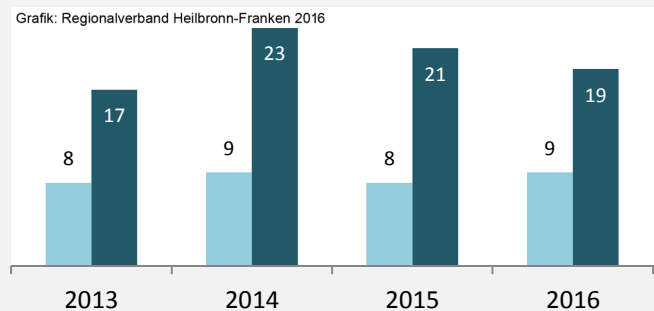

Grafik: Regionalverband Heilbronn-Franken 2016

prozentuale Entwicklung der SvB in Kupferzell (seit 2007)

Grafik: Regionalverband Heilbronn-Franken 2016

■ produzierendes Gewerbe ■ Dienstleistungen

5-Jahres-Wertung (2011 bis 2016):

Beschäftigungsgewinne / -verluste pro 1.000 Beschäftigte

Arbeitslosigkeit in Kupferzell

Arbeitslosigkeit in Kupferzell

■ unter 25 Jahren ■ über 55 Jahre

Datengrundlage: Statistik der Bundesagentur für Arbeit

Abbildungen und Berechnungen: Regionalverband Heilbronn-Franken

Kupferzell - Pendlerverflechtungen 2016

Pendlersaldo: -257

Datengrundlage: Statistik der Bundesagentur für Arbeit

Abbildungen: Regionalverband Heilbronn-Franken (keine Berücksichtigung von Werten unter 30)