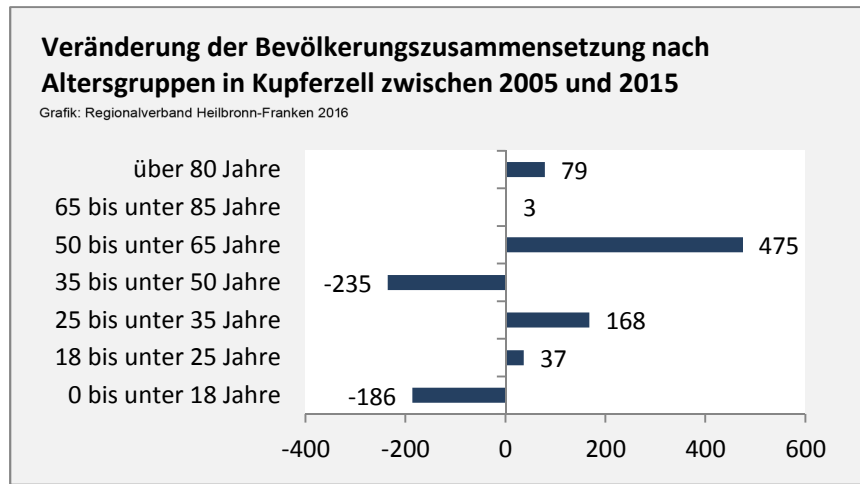

Geburten und Sterbefälle in Kupferzell

5-Jahres-Wertung (2011 - 2015): natürliche Bevölkerungsentwicklung pro 1.000 Einwohner

Wanderungssaldi Kupferzell

Grafik: Regionalverband Heilbronn-Franken 2016

5-Jahres-Wertung (2011 - 2015): Wanderungsgewinne bzw. -verluste pro 1.000 Einwohner

Datengrundlage: Landesamt für Statistik Baden-Württemberg

Abbildungen und Berechnungen: Regionalverband Heilbronn-Franken

Kupferzell - Bevölkerung

Kupferzell - Beschäftigung

sozialvers. Beschäftigung (SvB) in Kupferzell (2007 bis 2016)