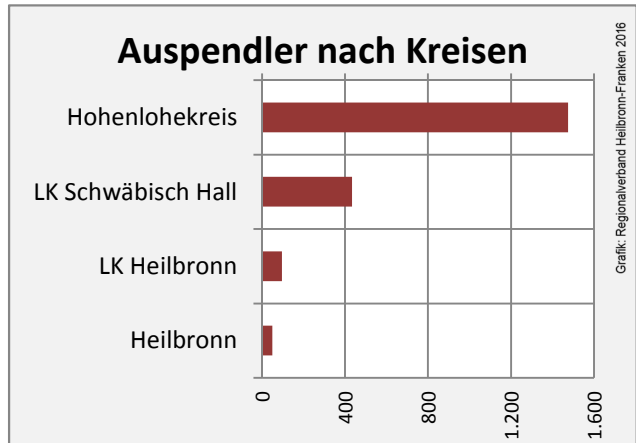

Grafik: Regionalverband Heilbronn-Franken 2016

prozentuale Entwicklung der SvB in Kupferzell (seit 2007)

Grafik: Regionalverband Heilbronn-Franken 2016

■ produzierendes Gewerbe ■ Dienstleistungen

5-Jahres-Wertung (2011 bis 2016):

Beschäftigungsgewinne / -verluste pro 1.000 Beschäftigte

Arbeitslosigkeit in Kupferzell

Arbeitslosigkeit in Kupferzell

■ unter 25 Jahren ■ über 55 Jahre

Datengrundlage: Statistik der Bundesagentur für Arbeit

Abbildungen und Berechnungen: Regionalverband Heilbronn-Franken

Kupferzell - Pendlerverflechtungen 2016

Pendlersaldo: -257

Datengrundlage: Statistik der Bundesagentur für Arbeit

Abbildungen: Regionalverband Heilbronn-Franken (keine Berücksichtigung von Werten unter 30)