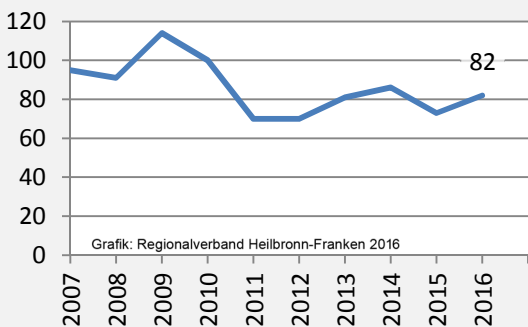

Arbeitslosigkeit in Kupferzell