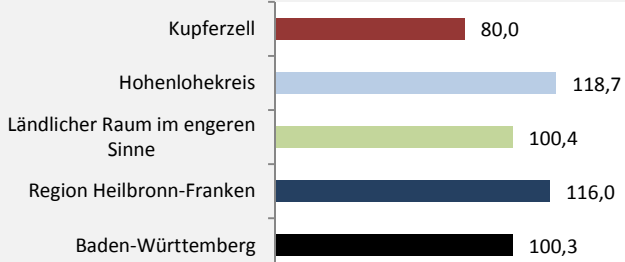

5-Jahres-Wertung (2011 bis 2016):

Beschäftigungsgewinne / -verluste pro 1.000 Beschäftigte