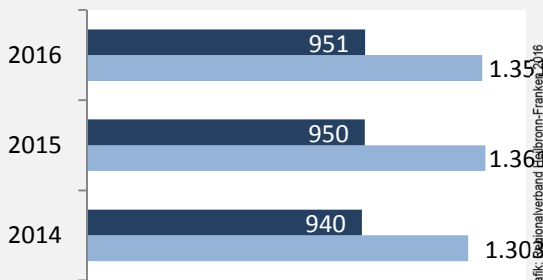

Datengrundlage: Landesamt für Statistik Baden-Württemberg

Abbildungen und Berechnungen: Regionalverband Heilbronn-Franken

Kupferzell - Bevölkerung

Kupferzell - Beschäftigung

sozialvers. Beschäftigung (SvB) in Kupferzell (2007 bis 2016)

Grafik: Regionalverband Heilbronn-Franken 2016

prozentuale Entwicklung der SvB in Kupferzell (seit 2007)

Grafik: Regionalverband Heilbronn-Franken 2016

■ produzierendes Gewerbe ■ Dienstleistungen

5-Jahres-Wertung (2011 bis 2016):

Beschäftigungsgewinne / -verluste pro 1.000 Beschäftigte

Arbeitslosigkeit in Kupferzell

Arbeitslosigkeit in Kupferzell

■ unter 25 Jahren ■ über 55 Jahre

Datengrundlage: Statistik der Bundesagentur für Arbeit