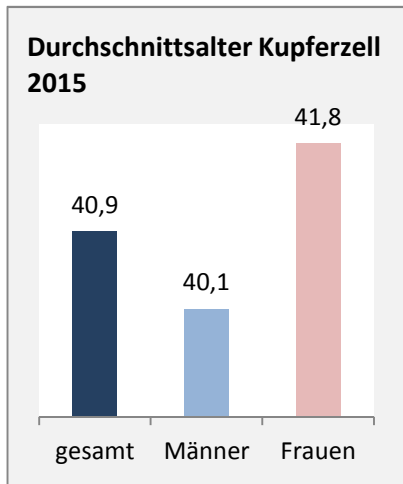

Geburten und Sterbefälle in Kupferzell

5-Jahres-Wertung (2011 - 2015): natürliche Bevölkerungsentwicklung pro 1.000 Einwohner

Wanderungssaldi Kupferzell

Grafik: Regionalverband Heilbronn-Franken 2016

5-Jahres-Wertung (2011 - 2015): Wanderungsgewinne bzw. -verluste pro 1.000 Einwohner

Datengrundlage: Landesamt für Statistik Baden-Württemberg

Abbildungen und Berechnungen: Regionalverband Heilbronn-Franken

Kupferzell - Bevölkerung

Kupferzell - Beschäftigung

sozialvers. Beschäftigung (SvB) in Kupferzell (2007 bis 2016)

Grafik: Regionalverband Heilbronn-Franken 2016

prozentuale Entwicklung der SvB in Kupferzell (seit 2007)

Grafik: Regionalverband Heilbronn-Franken 2016

■ produzierendes Gewerbe ■ Dienstleistungen

5-Jahres-Wertung (2011 bis 2016):