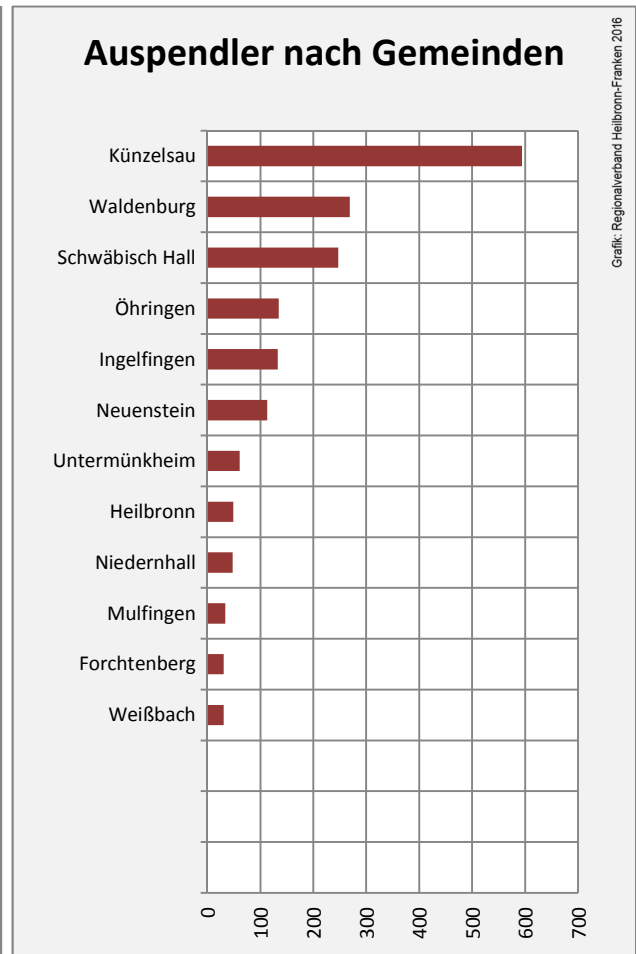

Grafik: Regionalverband Heilbronn-Franken 2016

prozentuale Entwicklung der SvB in Kupferzell (seit 2007)

Grafik: Regionalverband Heilbronn-Franken 2016

■ produzierendes Gewerbe ■ Dienstleistungen

5-Jahres-Wertung (2011 bis 2016):

Beschäftigungsgewinne / -verluste pro 1.000 Beschäftigte

Arbeitslosigkeit in Kupferzell

Arbeitslosigkeit in Kupferzell

■ unter 25 Jahren ■ über 55 Jahre

Datengrundlage: Statistik der Bundesagentur für Arbeit

Abbildungen und Berechnungen: Regionalverband Heilbronn-Franken

Kupferzell - Pendlerverflechtungen 2016

Pendlersaldo: -257

Datengrundlage: Statistik der Bundesagentur für Arbeit

Abbildungen: Regionalverband Heilbronn-Franken (keine Berücksichtigung von Werten unter 30)