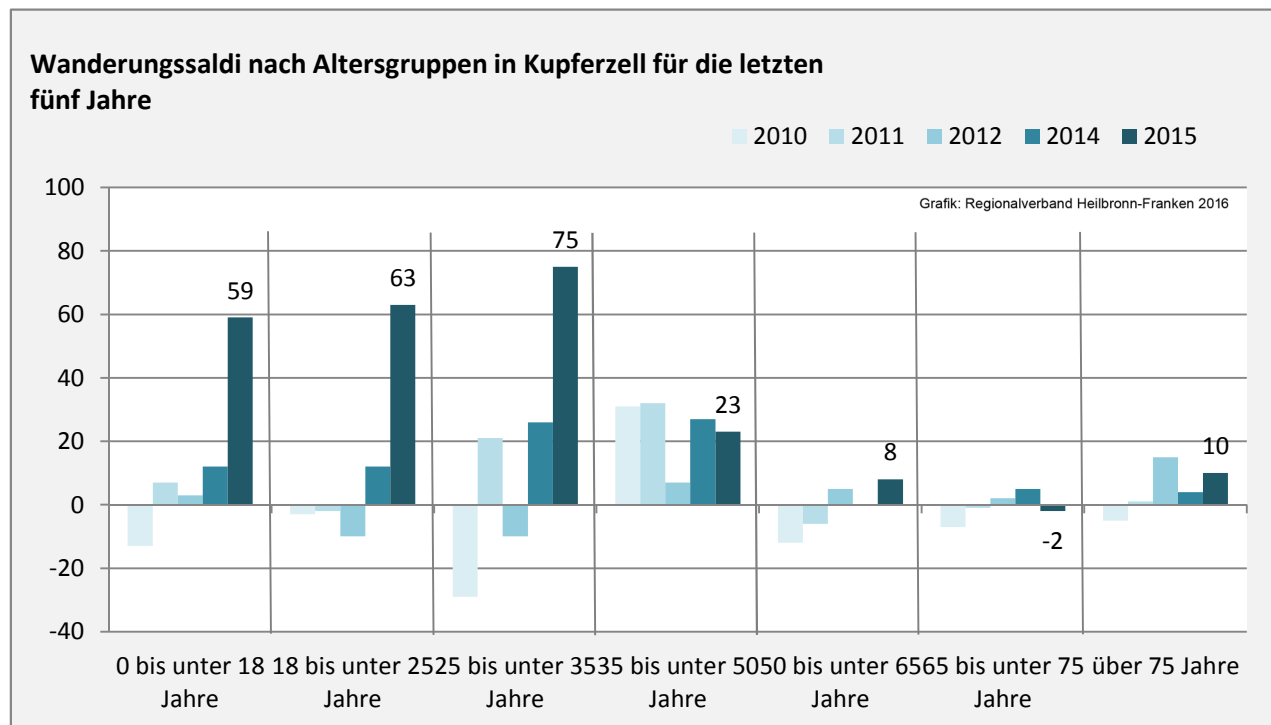

Geburten und Sterbefälle in Kupferzell

5-Jahres-Wertung (2011 - 2015): natürliche Bevölkerungsentwicklung pro 1.000 Einwohner

Wanderungssaldi Kupferzell

Grafik: Regionalverband Heilbronn-Franken 2016

5-Jahres-Wertung (2011 - 2015): Wanderungsgewinne bzw. -verluste pro 1.000 Einwohner

Datengrundlage: Landesamt für Statistik Baden-Württemberg

Abbildungen und Berechnungen: Regionalverband Heilbronn-Franken

Kupferzell - Bevölkerung

Kupferzell - Beschäftigung

sozialvers. Beschäftigung (SvB) in Kupferzell (2007 bis 2016)

Grafik: Regionalverband Heilbronn-Franken 2016

prozentuale Entwicklung der SvB in Kupferzell (seit 2007)

Grafik: Regionalverband Heilbronn-Franken 2016

■ produzierendes Gewerbe ■ Dienstleistungen

5-Jahres-Wertung (2011 bis 2016):