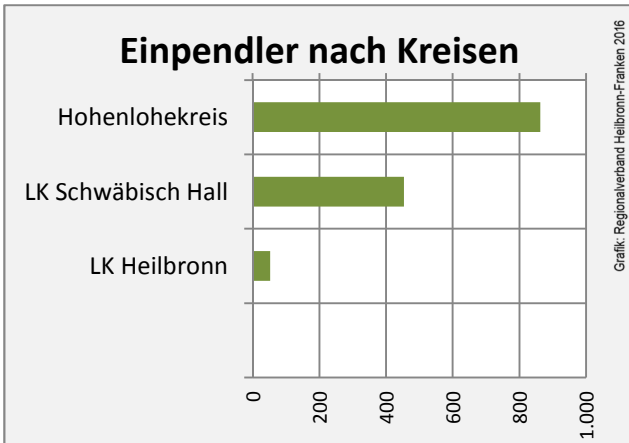

Grafik: Regionalverband Heilbronn-Franken 2016

prozentuale Entwicklung der SvB in Kupferzell (seit 2007)

Grafik: Regionalverband Heilbronn-Franken 2016

■ produzierendes Gewerbe ■ Dienstleistungen

5-Jahres-Wertung (2011 bis 2016):

Beschäftigungsgewinne / -verluste pro 1.000 Beschäftigte

Arbeitslosigkeit in Kupferzell

Arbeitslosigkeit in Kupferzell

■ unter 25 Jahren ■ über 55 Jahre

Datengrundlage: Statistik der Bundesagentur für Arbeit

Abbildungen und Berechnungen: Regionalverband Heilbronn-Franken

Kupferzell - Pendlerverflechtungen 2016

Pendlersaldo: -257

Datengrundlage: Statistik der Bundesagentur für Arbeit

Abbildungen: Regionalverband Heilbronn-Franken (keine Berücksichtigung von Werten unter 30)