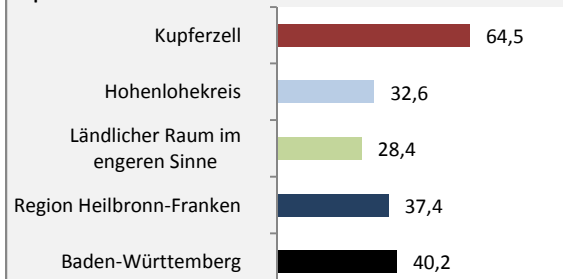

Geburten und Sterbefälle in Kupferzell

5-Jahres-Wertung (2011 - 2015): natürliche Bevölkerungsentwicklung pro 1.000 Einwohner

Wanderungssaldi Kupferzell

Grafik: Regionalverband Heilbronn-Franken 2016

5-Jahres-Wertung (2011 - 2015): Wanderungsgewinne bzw. -verluste pro 1.000 Einwohner

Datengrundlage: Landesamt für Statistik Baden-Württemberg

Abbildungen und Berechnungen: Regionalverband Heilbronn-Franken

Kupferzell - Bevölkerung

Kupferzell - Beschäftigung

sozialvers. Beschäftigung (SvB) in Kupferzell (2007 bis 2016)