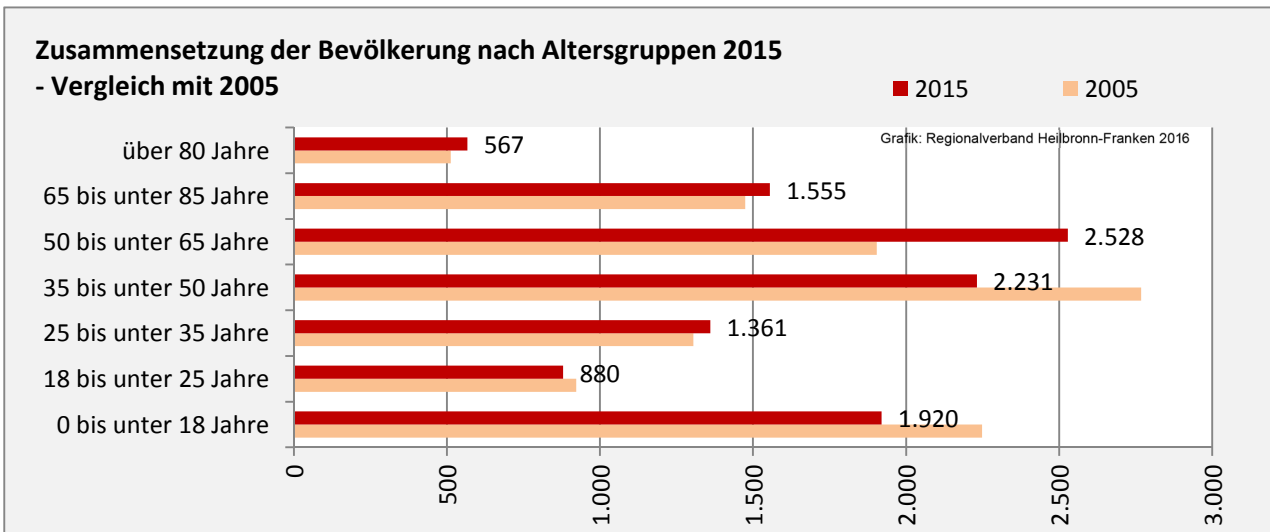

Lauffen am Neckar - Bevölkerung