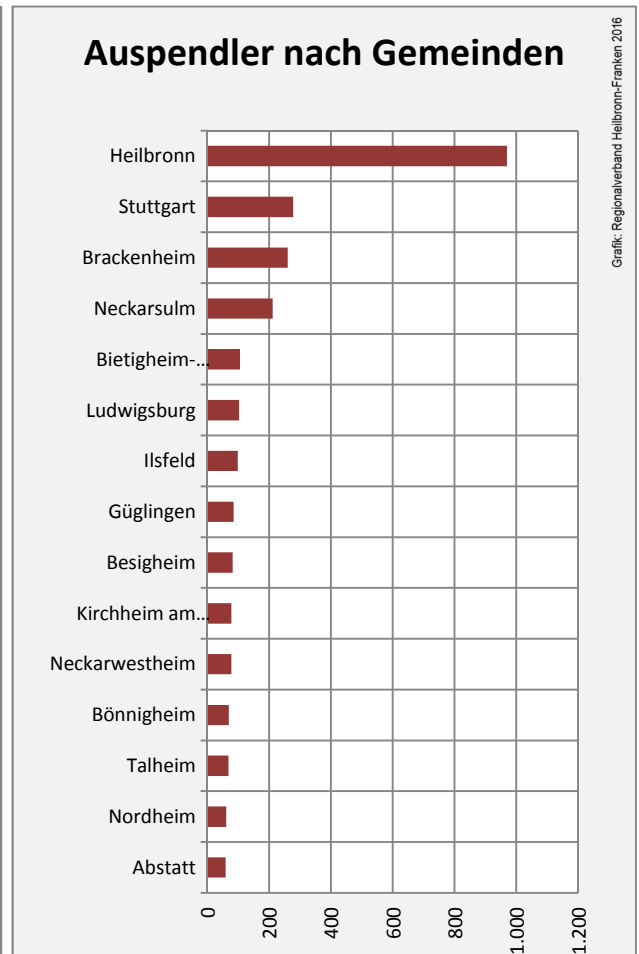

Lauffen am Neckar - Bevölkerung

Lauffen am Neckar - Beschäftigung

sozialvers. Beschäftigung (SvB) in Lauffen am Neckar (2007 bis 2016)

prozentuale Entwicklung der SvB in Lauffen am Neckar (seit 2007)

■ produzierendes Gewerbe ■ Dienstleistungen

5-Jahres-Wertung (2010 bis 2015):

Beschäftigungsgewinne / -verluste pro 1.000 Beschäftigte

Arbeitslosigkeit in Lauffen am Neckar

Arbeitslosigkeit in Lauffen am Neckar

■ unter 25 Jahre ■ über 55 Jahre

Datengrundlage: Statistik der Bundesagentur für Arbeit

Abbildungen und Berechnungen: Regionalverband Heilbronn-Franken

Lauffen am Neckar - Pendlerverflechtungen 2016

Pendlersaldo: -1361

Datengrundlage: Statistik der Bundesagentur für Arbeit

Abbildungen: Regionalverband Heilbronn-Franken (keine Berücksichtigung von Werten unter 30)