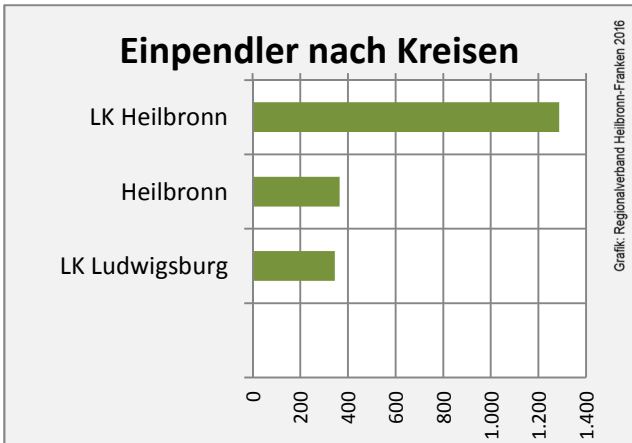

Lauffen am Neckar - Bevölkerung

Lauffen am Neckar - Beschäftigung

sozialvers. Beschäftigung (SvB) in Lauffen am Neckar (2007 bis 2016)

prozentuale Entwicklung der SvB in Lauffen am Neckar (seit 2007)

■ produzierendes Gewerbe ■ Dienstleistungen

5-Jahres-Wertung (2010 bis 2015):

Beschäftigungsgewinne / -verluste pro 1.000 Beschäftigte

Arbeitslosigkeit in Lauffen am Neckar

Arbeitslosigkeit in Lauffen am Neckar

■ unter 25 Jahre ■ über 55 Jahre

Datengrundlage: Statistik der Bundesagentur für Arbeit

Abbildungen und Berechnungen: Regionalverband Heilbronn-Franken

Lauffen am Neckar - Pendlerverflechtungen 2016

Pendlersaldo: -1361

Datengrundlage: Statistik der Bundesagentur für Arbeit

Abbildungen: Regionalverband Heilbronn-Franken (keine Berücksichtigung von Werten unter 30)