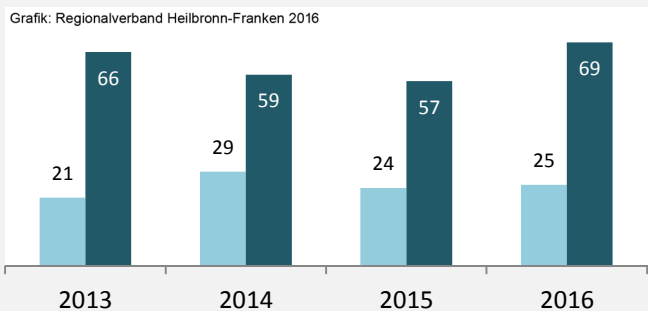

Lauffen am Neckar - Bevölkerung

Lauffen am Neckar - Beschäftigung

sozialvers. Beschäftigung (SvB) in Lauffen am Neckar (2007 bis 2016)

prozentuale Entwicklung der SvB in Lauffen am Neckar (seit 2007)

■ produzierendes Gewerbe ■ Dienstleistungen

5-Jahres-Wertung (2010 bis 2015):

Beschäftigungsgewinne / -verluste pro 1.000 Beschäftigte

Arbeitslosigkeit in Lauffen am Neckar

Arbeitslosigkeit in Lauffen am Neckar

■ unter 25 Jahre ■ über 55 Jahre

Datengrundlage: Statistik der Bundesagentur für Arbeit

Abbildungen und Berechnungen: Regionalverband Heilbronn-Franken

Lauffen am Neckar - Pendlerverflechtungen 2016

Pendlersaldo: -1361

Datengrundlage: Statistik der Bundesagentur für Arbeit

Abbildungen: Regionalverband Heilbronn-Franken (keine Berücksichtigung von Werten unter 30)