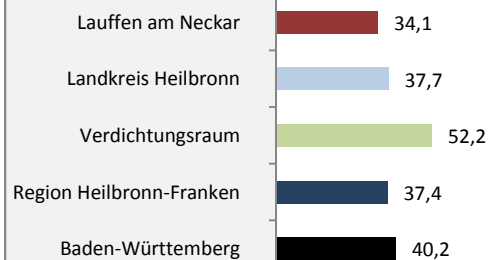

5-Jahres-Wertung (2011 - 2015): Wanderungsgewinne bzw. -verluste pro 1.000 Einwohner

Datengrundlage: Landesamt für Statistik Baden-Württemberg

Abbildungen und Berechnungen: Regionalverband Heilbronn-Franken