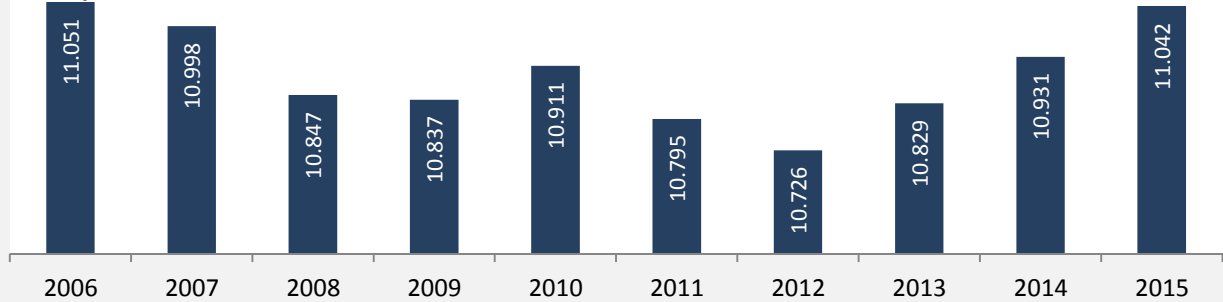

Lauffen am Neckar - Bevölkerung

Bevölkerungsstand in Lauffen am Neckar (2006 bis 2015)

Grafik: Regionalverband Heilbronn-Franken 2016

Bevölkerungsentwicklung in Lauffen am Neckar (seit 2006)

Grafik: Regionalverband Heilbronn-Franken 2016

Geburten und Sterbefälle in Lauffen am Neckar

5-Jahres-Wertung (2011 - 2015): natürliche Bevölkerungsentwicklung pro 1.000 Einwohner

Wanderungssaldi Lauffen am Neckar

Grafik: Regionalverband Heilbronn-Franken 2016