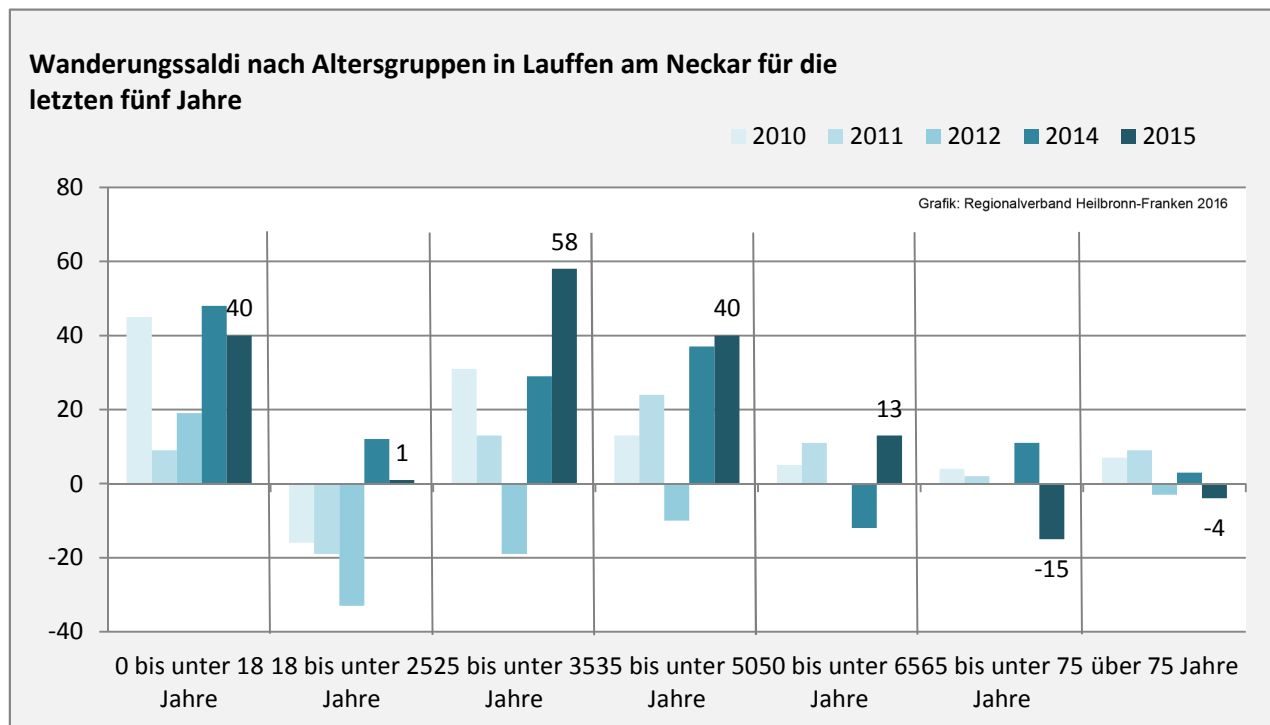

Lauffen am Neckar - Bevölkerung