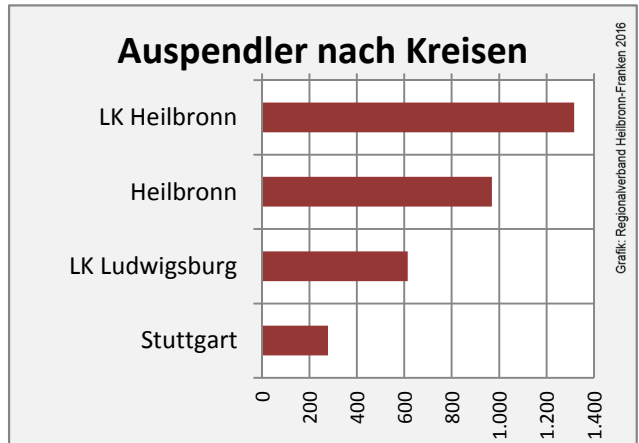

Lauffen am Neckar - Bevölkerung

Lauffen am Neckar - Beschäftigung

sozialvers. Beschäftigung (SvB) in Lauffen am Neckar (2007 bis 2016)

prozentuale Entwicklung der SvB in Lauffen am Neckar (seit 2007)

■ produzierendes Gewerbe ■ Dienstleistungen

5-Jahres-Wertung (2010 bis 2015):

Beschäftigungsgewinne / -verluste pro 1.000 Beschäftigte

Arbeitslosigkeit in Lauffen am Neckar

Arbeitslosigkeit in Lauffen am Neckar

■ unter 25 Jahre ■ über 55 Jahre

Datengrundlage: Statistik der Bundesagentur für Arbeit

Abbildungen und Berechnungen: Regionalverband Heilbronn-Franken

Lauffen am Neckar - Pendlerverflechtungen 2016

Pendlersaldo: -1361

Datengrundlage: Statistik der Bundesagentur für Arbeit

Abbildungen: Regionalverband Heilbronn-Franken (keine Berücksichtigung von Werten unter 30)