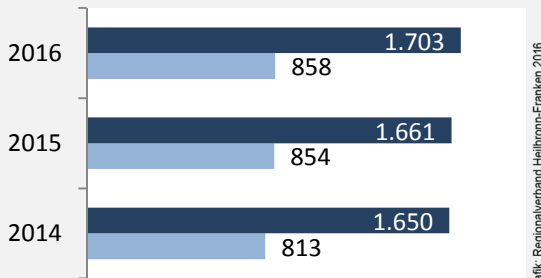

Lauffen am Neckar - Bevölkerung

Lauffen am Neckar - Beschäftigung

sozialvers. Beschäftigung (SvB) in Lauffen am Neckar (2007 bis 2016)

prozentuale Entwicklung der SvB in Lauffen am Neckar (seit 2007)

■ produzierendes Gewerbe ■ Dienstleistungen

5-Jahres-Wertung (2010 bis 2015):

Beschäftigungsgewinne / -verluste pro 1.000 Beschäftigte

Arbeitslosigkeit in Lauffen am Neckar

Arbeitslosigkeit in Lauffen am Neckar

■ unter 25 Jahre ■ über 55 Jahre

Datengrundlage: Statistik der Bundesagentur für Arbeit