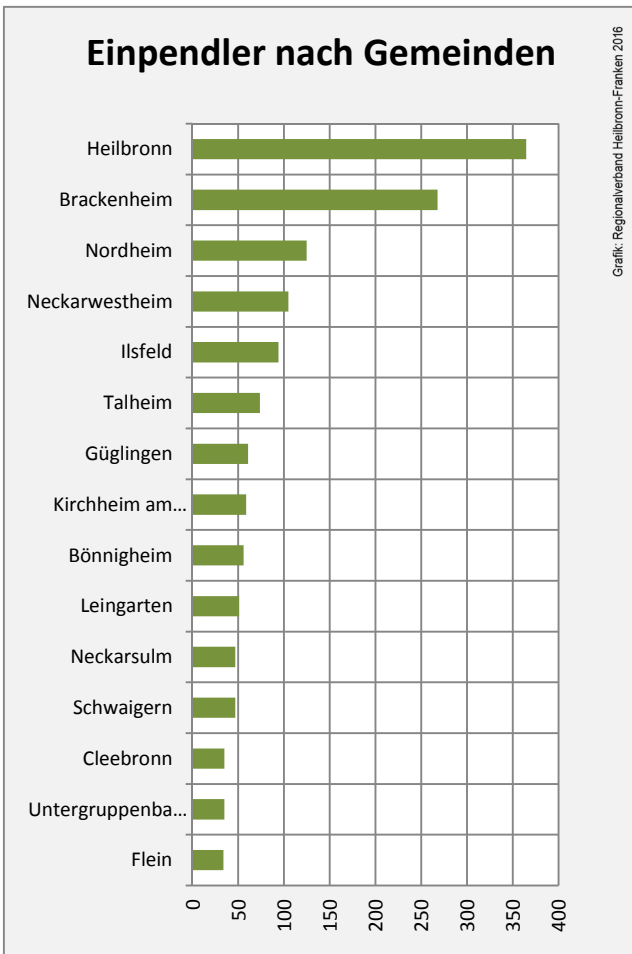

Lauffen am Neckar - Bevölkerung

Lauffen am Neckar - Beschäftigung

sozialvers. Beschäftigung (SvB) in Lauffen am Neckar (2007 bis 2016)

prozentuale Entwicklung der SvB in Lauffen am Neckar (seit 2007)

■ produzierendes Gewerbe ■ Dienstleistungen

5-Jahres-Wertung (2010 bis 2015):

Beschäftigungsgewinne / -verluste pro 1.000 Beschäftigte

Arbeitslosigkeit in Lauffen am Neckar

Arbeitslosigkeit in Lauffen am Neckar

■ unter 25 Jahre ■ über 55 Jahre

Datengrundlage: Statistik der Bundesagentur für Arbeit

Abbildungen und Berechnungen: Regionalverband Heilbronn-Franken

Lauffen am Neckar - Pendlerverflechtungen 2016

Pendlersaldo: -1361

Datengrundlage: Statistik der Bundesagentur für Arbeit

Abbildungen: Regionalverband Heilbronn-Franken (keine Berücksichtigung von Werten unter 30)