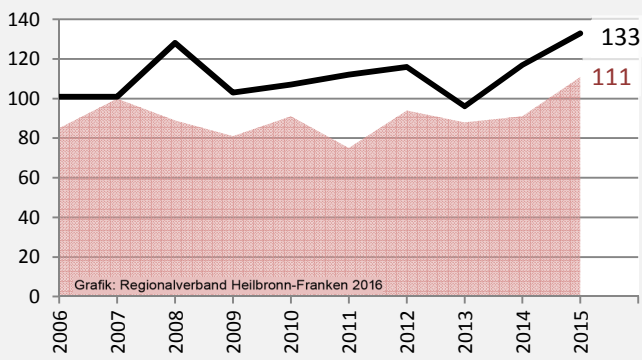

Lauffen am Neckar - Bevölkerung

Bevölkerungsstand in Lauffen am Neckar (2006 bis 2015)

Grafik: Regionalverband Heilbronn-Franken 2016

Bevölkerungsentwicklung in Lauffen am Neckar (seit 2006)

Grafik: Regionalverband Heilbronn-Franken 2016

Geburten und Sterbefälle in Lauffen am Neckar

5-Jahres-Wertung (2011 - 2015): natürliche Bevölkerungsentwicklung pro 1.000 Einwohner

Wanderungssaldi Lauffen am Neckar

Grafik: Regionalverband Heilbronn-Franken 2016