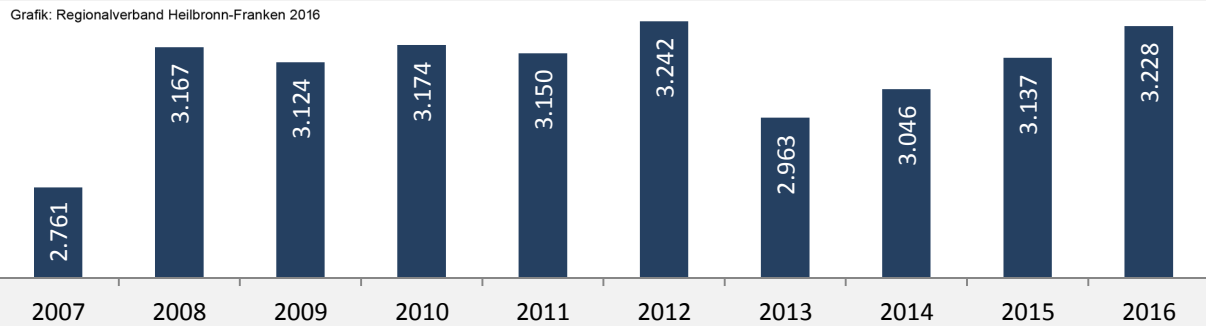

5-Jahres-Wertung (2011 - 2015): Wanderungsgewinne bzw. -verluste pro 1.000 Einwohner

Datengrundlage: Landesamt für Statistik Baden-Württemberg

Abbildungen und Berechnungen: Regionalverband Heilbronn-Franken

Lauffen am Neckar - Bevölkerung

Lauffen am Neckar - Beschäftigung

sozialvers. Beschäftigung (SvB) in Lauffen am Neckar (2007 bis 2016)

prozentuale Entwicklung der SvB in Lauffen am Neckar (seit 2007)

■ produzierendes Gewerbe ■ Dienstleistungen