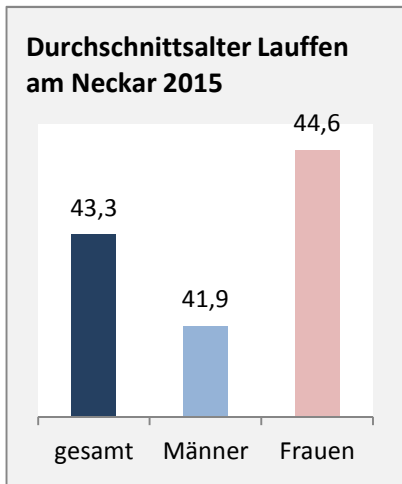

Lauffen am Neckar - Bevölkerung

Bevölkerungsstand in Lauffen am Neckar (2006 bis 2015)

Grafik: Regionalverband Heilbronn-Franken 2016

Bevölkerungsentwicklung in Lauffen am Neckar (seit 2006)

Grafik: Regionalverband Heilbronn-Franken 2016

Geburten und Sterbefälle in Lauffen am Neckar

5-Jahres-Wertung (2011 - 2015): natürliche Bevölkerungsentwicklung pro 1.000 Einwohner

Wanderungssaldi Lauffen am Neckar

Grafik: Regionalverband Heilbronn-Franken 2016

5-Jahres-Wertung (2011 - 2015): Wanderungsgewinne bzw. -verluste pro 1.000 Einwohner

Datengrundlage: Landesamt für Statistik Baden-Württemberg

Abbildungen und Berechnungen: Regionalverband Heilbronn-Franken

Lauffen am Neckar - Bevölkerung

Lauffen am Neckar - Beschäftigung

sozialvers. Beschäftigung (SvB) in Lauffen am Neckar (2007 bis 2016)

prozentuale Entwicklung der SvB in Lauffen am Neckar (seit 2007)

■ produzierendes Gewerbe ■ Dienstleistungen