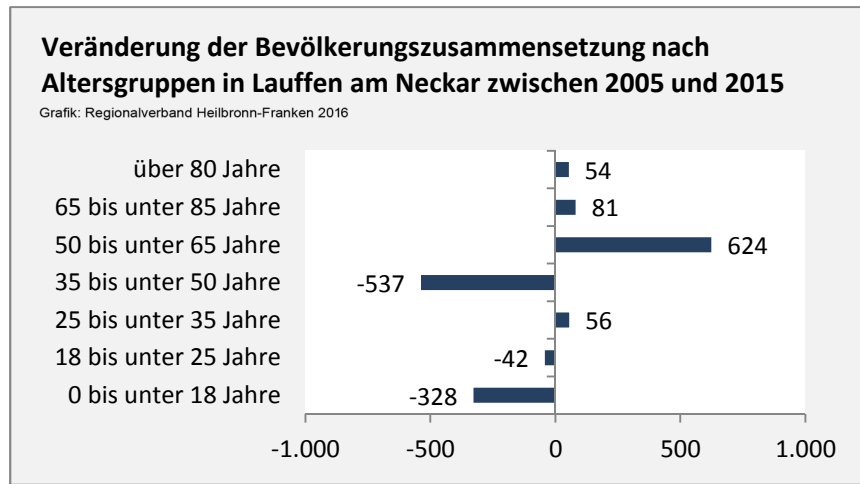

Lauffen am Neckar - Bevölkerung

Bevölkerungsstand in Lauffen am Neckar (2006 bis 2015)

Grafik: Regionalverband Heilbronn-Franken 2016

Bevölkerungsentwicklung in Lauffen am Neckar (seit 2006)

Grafik: Regionalverband Heilbronn-Franken 2016

Geburten und Sterbefälle in Lauffen am Neckar

5-Jahres-Wertung (2011 - 2015): natürliche Bevölkerungsentwicklung pro 1.000 Einwohner

Wanderungssaldi Lauffen am Neckar

Grafik: Regionalverband Heilbronn-Franken 2016

Lauffen am Neckar - Bevölkerung

Lauffen am Neckar - Beschäftigung

sozialvers. Beschäftigung (SvB) in Lauffen am Neckar (2007 bis 2016)

prozentuale Entwicklung der SvB in Lauffen am Neckar (seit 2007)

■ produzierendes Gewerbe ■ Dienstleistungen