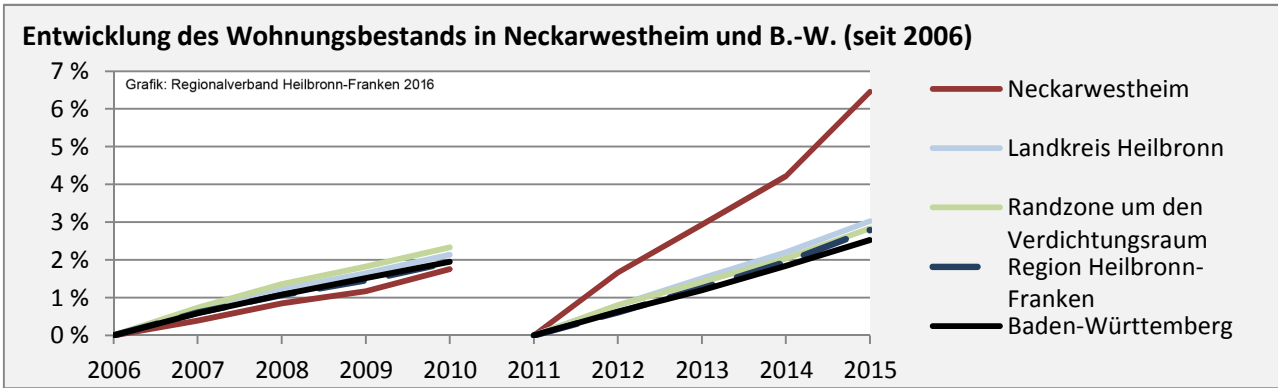

Neckarwestheim - Wohnungsbestand und -entwicklung

Datengrundlage: Statistisches Landesamt Baden-Württemberg (ab 2011: Zensus 2011)

Abbildungen und Berechnungen: Regionalverband Heilbronn-Franken