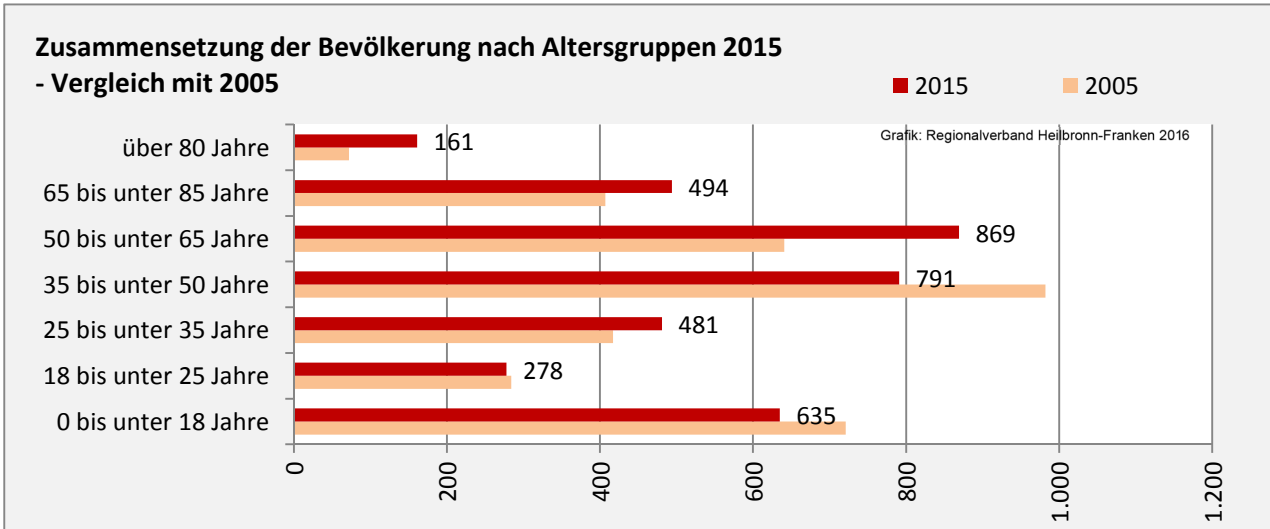

Neckarwestheim - Bevölkerung

Bevölkerungsstand in Neckarwestheim (2006 bis 2015)

Grafik: Regionalverband Heilbronn-Franken 2016

Bevölkerungsentwicklung in Neckarwestheim (seit 2006)

Grafik: Regionalverband Heilbronn-Franken 2016

Geburten und Sterbefälle in Neckarwestheim

5-Jahres-Wertung (2011 - 2015): natürliche Bevölkerungsentwicklung pro 1.000 Einwohner

Wanderungssaldi Neckarwestheim

Grafik: Regionalverband Heilbronn-Franken 2016

Neckarwestheim - Bevölkerung

Neckarwestheim - Beschäftigung

sozialvers. Beschäftigung (SvB) in Neckarwestheim (2007 bis 2016)

Grafik: Regionalverband Heilbronn-Franken 2016

prozentuale Entwicklung der SvB in Neckarwestheim (seit 2007)