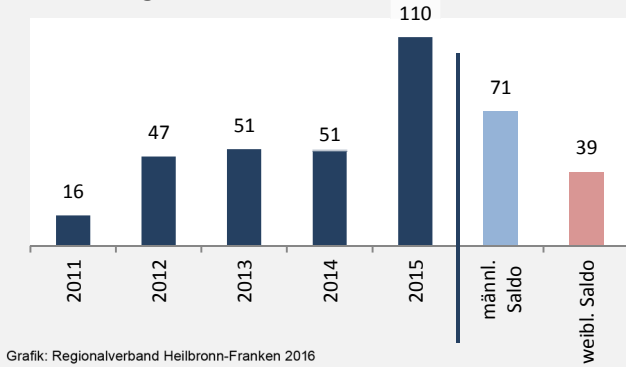

Neckarwestheim - Bevölkerung

Bevölkerungsstand in Neckarwestheim (2006 bis 2015)

Grafik: Regionalverband Heilbronn-Franken 2016

Bevölkerungsentwicklung in Neckarwestheim (seit 2006)

Grafik: Regionalverband Heilbronn-Franken 2016

Geburten und Sterbefälle in Neckarwestheim

5-Jahres-Wertung (2011 - 2015): natürliche Bevölkerungsentwicklung pro 1.000 Einwohner

Wanderungssaldi Neckarwestheim

Grafik: Regionalverband Heilbronn-Franken 2016