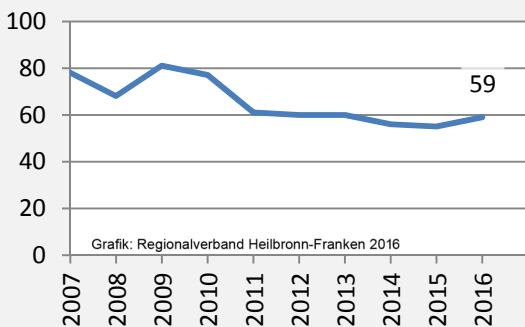

Arbeitslosigkeit in Neckarwestheim

Grafik: Regionalverband Heilbronn-Franken 2016