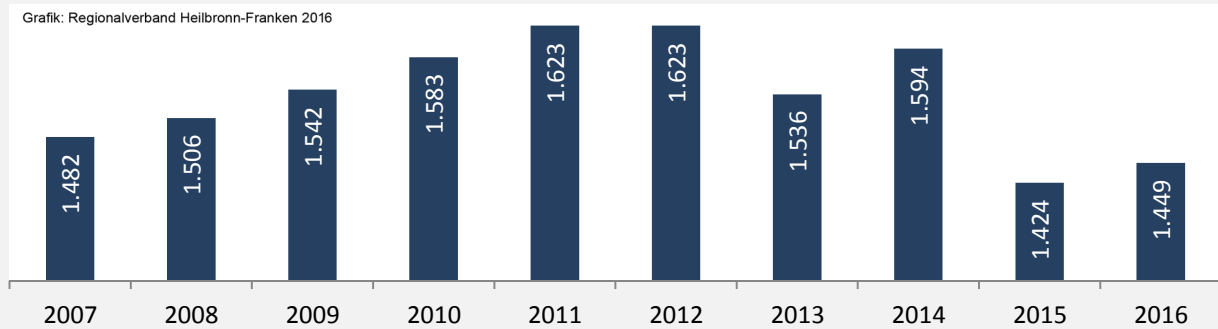

Neckarwestheim - Beschäftigung

sozialvers. Beschäftigung (SvB) in Neckarwestheim (2007 bis 2016)

Grafik: Regionalverband Heilbronn-Franken 2016