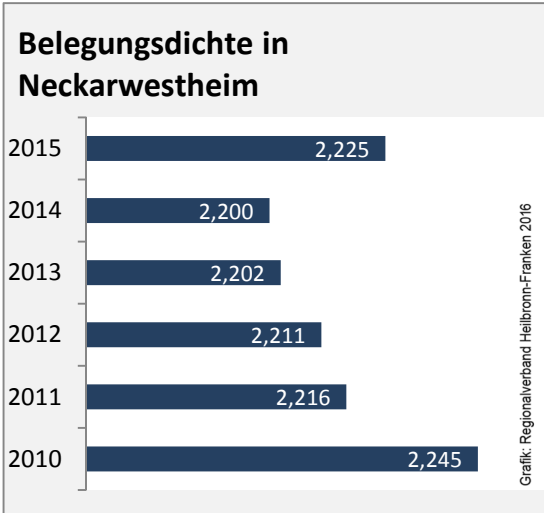

Neckarwestheim - Wohnungsbestand und -entwicklung

Datengrundlage: Statistisches Landesamt Baden-Württemberg (ab 2011: Zensus 2011)

Abbildungen und Berechnungen: Regionalverband Heilbronn-Franken