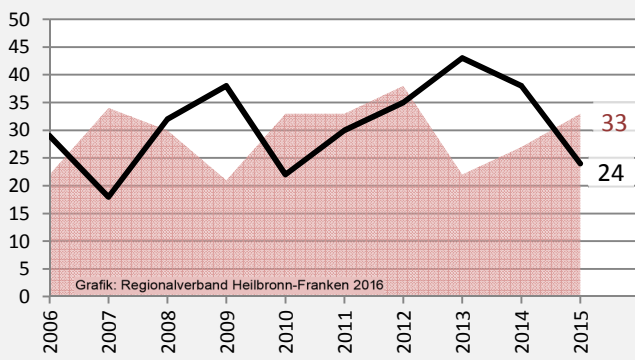

Neckarwestheim - Bevölkerung

Bevölkerungsstand in Neckarwestheim (2006 bis 2015)

Grafik: Regionalverband Heilbronn-Franken 2016

Bevölkerungsentwicklung in Neckarwestheim (seit 2006)

Grafik: Regionalverband Heilbronn-Franken 2016

Geburten und Sterbefälle in Neckarwestheim

5-Jahres-Wertung (2011 - 2015): natürliche Bevölkerungsentwicklung pro 1.000 Einwohner

Wanderungssaldi Neckarwestheim

Grafik: Regionalverband Heilbronn-Franken 2016