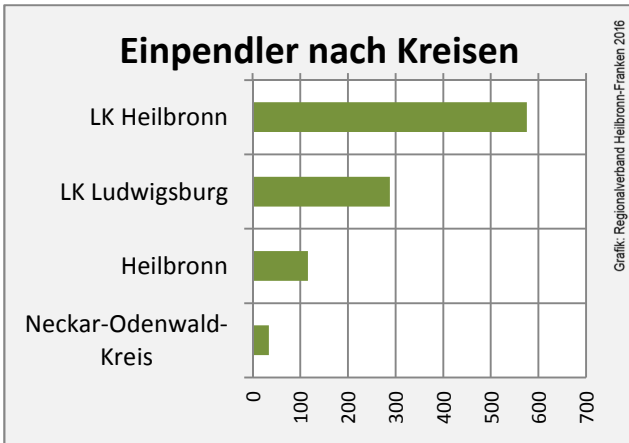

Neckarwestheim - Bevölkerung

Neckarwestheim - Beschäftigung

sozialvers. Beschäftigung (SvB) in Neckarwestheim (2007 bis 2016)

Grafik: Regionalverband Heilbronn-Franken 2016

prozentuale Entwicklung der SvB in Neckarwestheim (seit 2007)

Grafik: Regionalverband Heilbronn-Franken 2016

■ produzierendes Gewerbe ■ Dienstleistungen

Grafik: Regionalverband Heilbronn-Franken 2016

5-Jahres-Wertung (2011 bis 2016):

Beschäftigungsgewinne / -verluste pro 1.000 Beschäftigte

Grafik: Regionalverband Heilbronn-Franken 2016

Arbeitslosigkeit in Neckarwestheim

Grafik: Regionalverband Heilbronn-Franken 2016

Arbeitslosigkeit in Neckarwestheim

■ unter 25 Jahre ■ über 55 Jahre

Grafik: Regionalverband Heilbronn-Franken 2016

Datengrundlage: Statistik der Bundesagentur für Arbeit

Abbildungen und Berechnungen: Regionalverband Heilbronn-Franken

Neckarwestheim - Pendlerverflechtungen 2016

Pendlersaldo: -201

Datengrundlage: Statistik der Bundesagentur für Arbeit