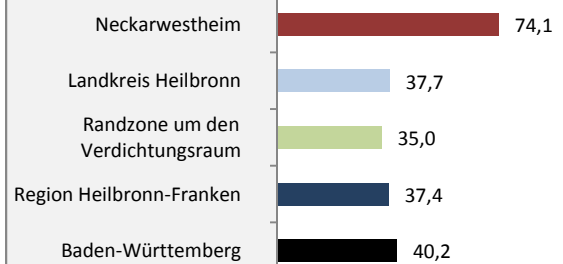

5-Jahres-Wertung (2011 - 2015): Wanderungsgewinne bzw. -verluste pro 1.000 Einwohner

Datengrundlage: Landesamt für Statistik Baden-Württemberg

Abbildungen und Berechnungen: Regionalverband Heilbronn-Franken