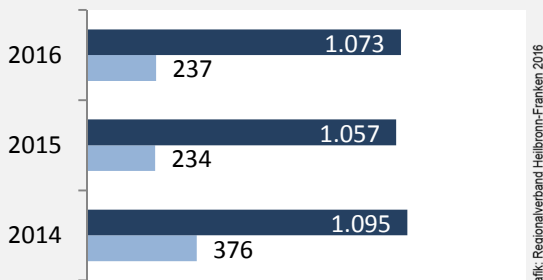

Neckarwestheim - Beschäftigung

sozialvers. Beschäftigung (SvB) in Neckarwestheim (2007 bis 2016)

Grafik: Regionalverband Heilbronn-Franken 2016

prozentuale Entwicklung der SvB in Neckarwestheim (seit 2007)

Grafik: Regionalverband Heilbronn-Franken 2016

■ produzierendes Gewerbe ■ Dienstleistungen

5-Jahres-Wertung (2011 bis 2016):

Beschäftigungsgewinne / -verluste pro 1.000 Beschäftigte

Arbeitslosigkeit in Neckarwestheim

Grafik: Regionalverband Heilbronn-Franken 2016

Arbeitslosigkeit in Neckarwestheim

■ unter 25 Jahre ■ über 55 Jahre

Grafik: Regionalverband Heilbronn-Franken 2016

Datengrundlage: Statistik der Bundesagentur für Arbeit

Abbildungen und Berechnungen: Regionalverband Heilbronn-Franken