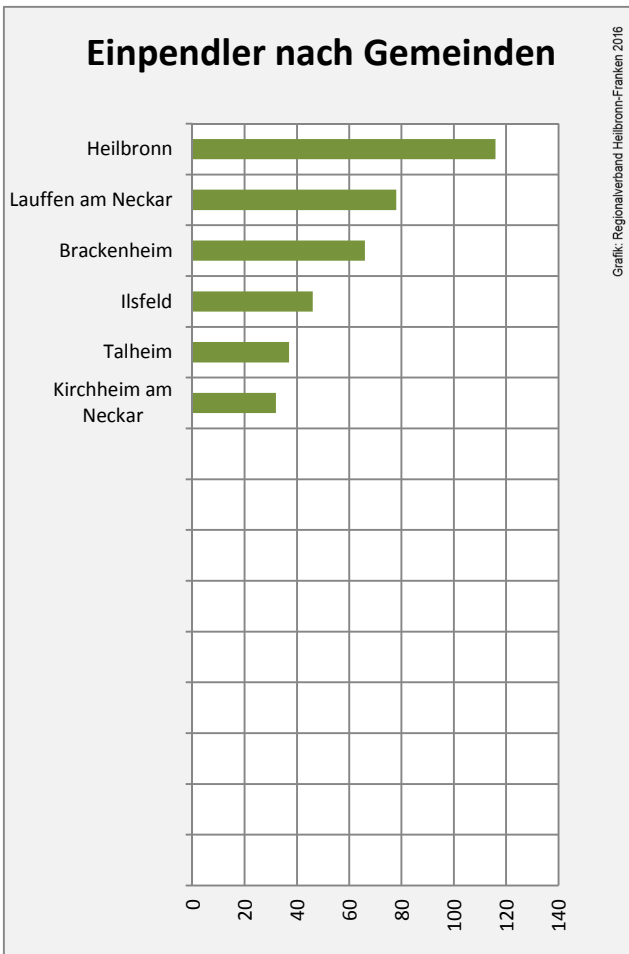

Neckarwestheim - Bevölkerung

Neckarwestheim - Beschäftigung

sozialvers. Beschäftigung (SvB) in Neckarwestheim (2007 bis 2016)

Grafik: Regionalverband Heilbronn-Franken 2016

prozentuale Entwicklung der SvB in Neckarwestheim (seit 2007)

Grafik: Regionalverband Heilbronn-Franken 2016

■ produzierendes Gewerbe ■ Dienstleistungen

Grafik: Regionalverband Heilbronn-Franken 2016

5-Jahres-Wertung (2011 bis 2016):

Beschäftigungsgewinne / -verluste pro 1.000 Beschäftigte

Grafik: Regionalverband Heilbronn-Franken 2016

Arbeitslosigkeit in Neckarwestheim

Grafik: Regionalverband Heilbronn-Franken 2016

Arbeitslosigkeit in Neckarwestheim

■ unter 25 Jahre ■ über 55 Jahre

Grafik: Regionalverband Heilbronn-Franken 2016

Datengrundlage: Statistik der Bundesagentur für Arbeit

Abbildungen und Berechnungen: Regionalverband Heilbronn-Franken

Neckarwestheim - Pendlerverflechtungen 2016

Pendlersaldo: -201

Datengrundlage: Statistik der Bundesagentur für Arbeit