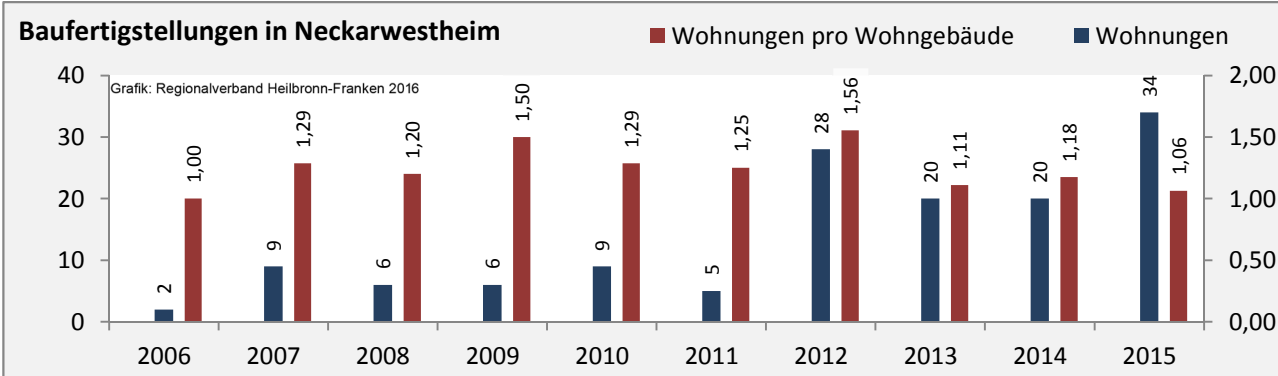

Neckarwestheim - Wohnungsbestand und -entwicklung

Datengrundlage: Statistisches Landesamt Baden-Württemberg (ab 2011: Zensus 2011)

Abbildungen und Berechnungen: Regionalverband Heilbronn-Franken