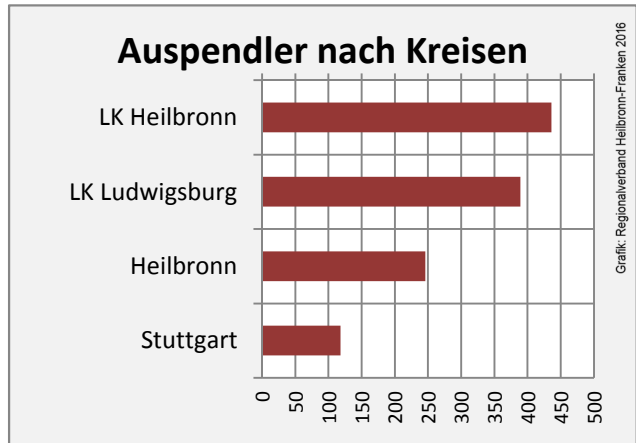

Datengrundlage: Statistik der Bundesagentur für Arbeit

Abbildungen: Regionalverband Heilbronn-Franken (keine Berücksichtigung von Werten unter 30)