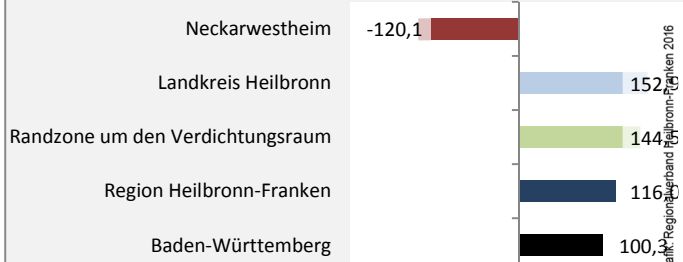

5-Jahres-Wertung (2011 bis 2016):

Beschäftigungsgewinne / -verluste pro 1.000 Beschäftigte