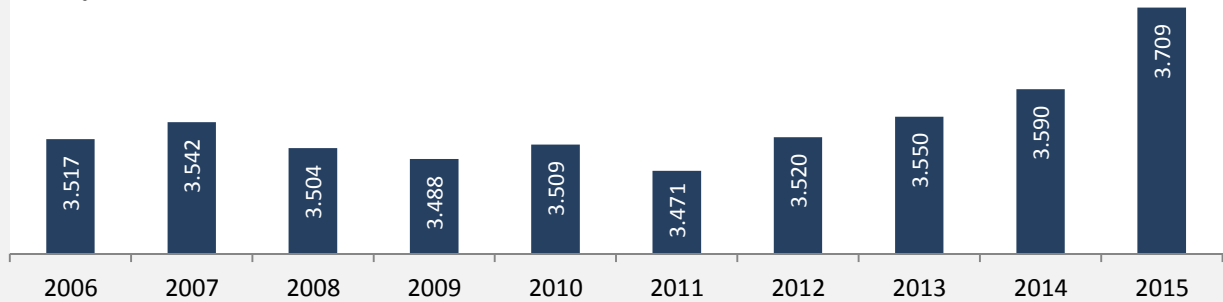

Neckarwestheim - Bevölkerung

Bevölkerungsstand in Neckarwestheim (2006 bis 2015)

Grafik: Regionalverband Heilbronn-Franken 2016

Bevölkerungsentwicklung in Neckarwestheim (seit 2006)

Grafik: Regionalverband Heilbronn-Franken 2016

Geburten und Sterbefälle in Neckarwestheim

5-Jahres-Wertung (2011 - 2015): natürliche Bevölkerungsentwicklung pro 1.000 Einwohner

Wanderungssaldi Neckarwestheim

Grafik: Regionalverband Heilbronn-Franken 2016