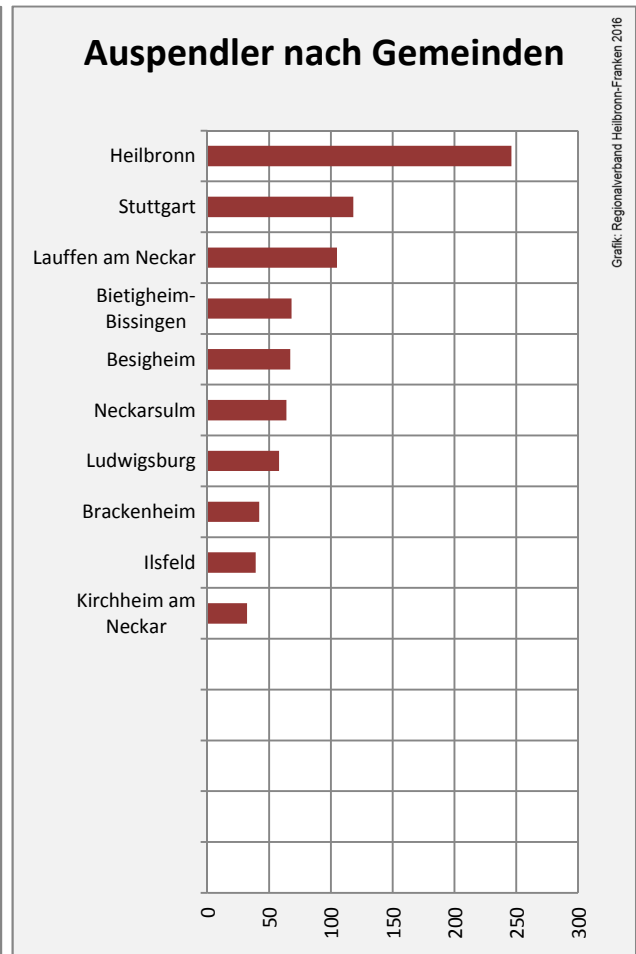

Neckarwestheim - Bevölkerung

Neckarwestheim - Beschäftigung

sozialvers. Beschäftigung (SvB) in Neckarwestheim (2007 bis 2016)

Grafik: Regionalverband Heilbronn-Franken 2016

prozentuale Entwicklung der SvB in Neckarwestheim (seit 2007)

Grafik: Regionalverband Heilbronn-Franken 2016

■ produzierendes Gewerbe ■ Dienstleistungen

Grafik: Regionalverband Heilbronn-Franken 2016

5-Jahres-Wertung (2011 bis 2016):

Beschäftigungsgewinne / -verluste pro 1.000 Beschäftigte

Grafik: Regionalverband Heilbronn-Franken 2016

Arbeitslosigkeit in Neckarwestheim

Grafik: Regionalverband Heilbronn-Franken 2016

Arbeitslosigkeit in Neckarwestheim

■ unter 25 Jahre ■ über 55 Jahre

Grafik: Regionalverband Heilbronn-Franken 2016

Datengrundlage: Statistik der Bundesagentur für Arbeit

Abbildungen und Berechnungen: Regionalverband Heilbronn-Franken

Neckarwestheim - Pendlerverflechtungen 2016

Pendlersaldo: -201

Datengrundlage: Statistik der Bundesagentur für Arbeit