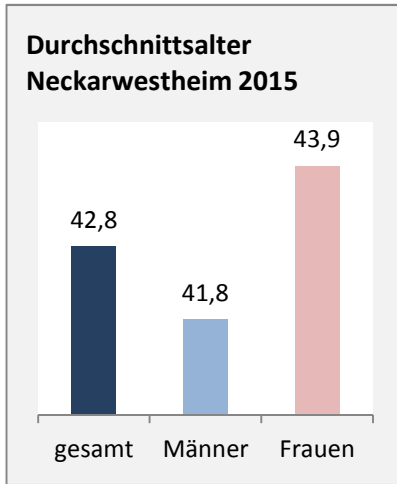

Neckarwestheim - Bevölkerung

Bevölkerungsstand in Neckarwestheim (2006 bis 2015)

Grafik: Regionalverband Heilbronn-Franken 2016

Bevölkerungsentwicklung in Neckarwestheim (seit 2006)

Grafik: Regionalverband Heilbronn-Franken 2016

Geburten und Sterbefälle in Neckarwestheim

5-Jahres-Wertung (2011 - 2015): natürliche Bevölkerungsentwicklung pro 1.000 Einwohner

Wanderungssaldi Neckarwestheim

Grafik: Regionalverband Heilbronn-Franken 2016

5-Jahres-Wertung (2011 - 2015): Wanderungsgewinne bzw. -verluste pro 1.000 Einwohner

Datengrundlage: Landesamt für Statistik Baden-Württemberg

Abbildungen und Berechnungen: Regionalverband Heilbronn-Franken

Neckarwestheim - Bevölkerung

Neckarwestheim - Beschäftigung

sozialvers. Beschäftigung (SvB) in Neckarwestheim (2007 bis 2016)

Grafik: Regionalverband Heilbronn-Franken 2016

prozentuale Entwicklung der SvB in Neckarwestheim (seit 2007)