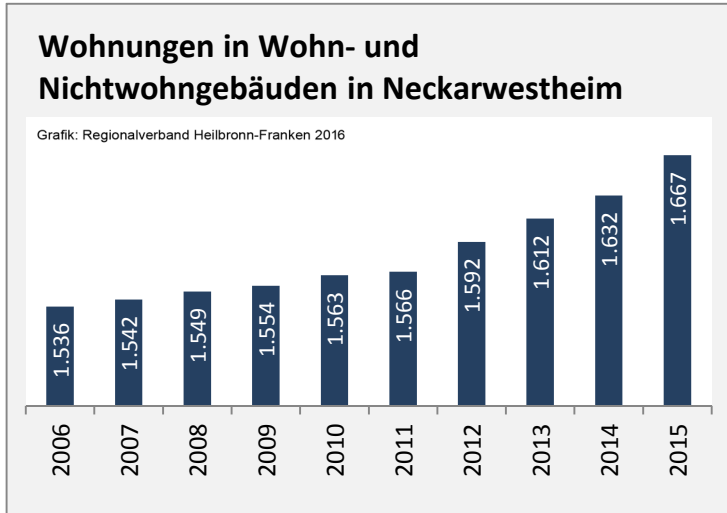

Neckarwestheim - Wohnungsbestand und -entwicklung

Datengrundlage: Statistisches Landesamt Baden-Württemberg (ab 2011: Zensus 2011)

Abbildungen und Berechnungen: Regionalverband Heilbronn-Franken