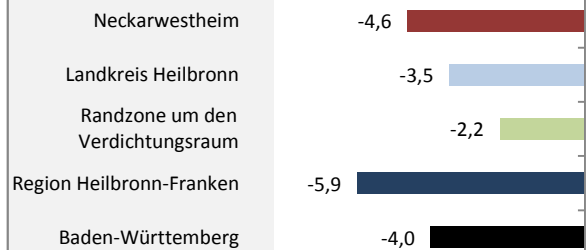

5-Jahres-Wertung (2011 - 2015): natürliche Bevölkerungsentwicklung pro 1.000 Einwohner