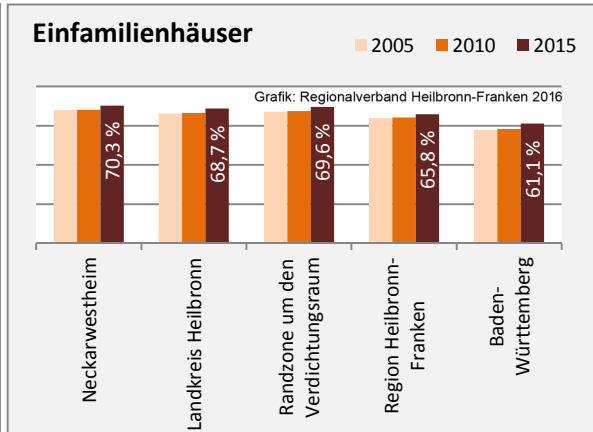

Neckarwestheim - Wohnungsbestand und -entwicklung

Datengrundlage: Statistisches Landesamt Baden-Württemberg (ab 2011: Zensus 2011)

Abbildungen und Berechnungen: Regionalverband Heilbronn-Franken