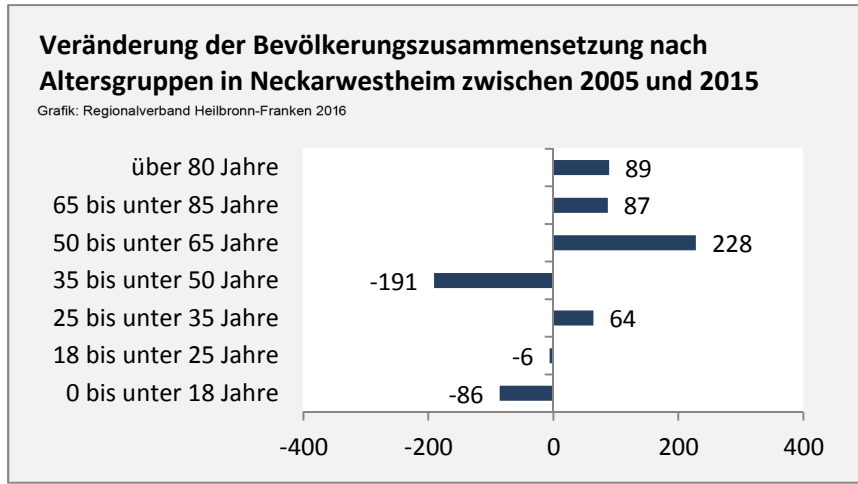

Neckarwestheim - Bevölkerung

Bevölkerungsstand in Neckarwestheim (2006 bis 2015)

Grafik: Regionalverband Heilbronn-Franken 2016

Bevölkerungsentwicklung in Neckarwestheim (seit 2006)

Grafik: Regionalverband Heilbronn-Franken 2016

Geburten und Sterbefälle in Neckarwestheim

5-Jahres-Wertung (2011 - 2015): natürliche Bevölkerungsentwicklung pro 1.000 Einwohner

Wanderungssaldi Neckarwestheim

Grafik: Regionalverband Heilbronn-Franken 2016

Neckarwestheim - Bevölkerung

Neckarwestheim - Beschäftigung

sozialvers. Beschäftigung (SvB) in Neckarwestheim (2007 bis 2016)

Grafik: Regionalverband Heilbronn-Franken 2016

prozentuale Entwicklung der SvB in Neckarwestheim (seit 2007)