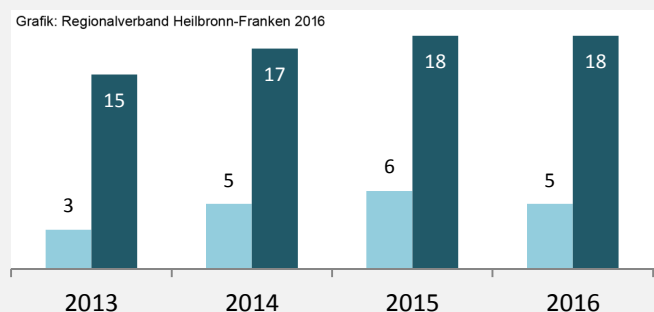

Arbeitslosigkeit in Neckarwestheim

■ unter 25 Jahre ■ über 55 Jahre

Grafik: Regionalverband Heilbronn-Franken 2016

Datengrundlage: Statistik der Bundesagentur für Arbeit

Abbildungen und Berechnungen: Regionalverband Heilbronn-Franken