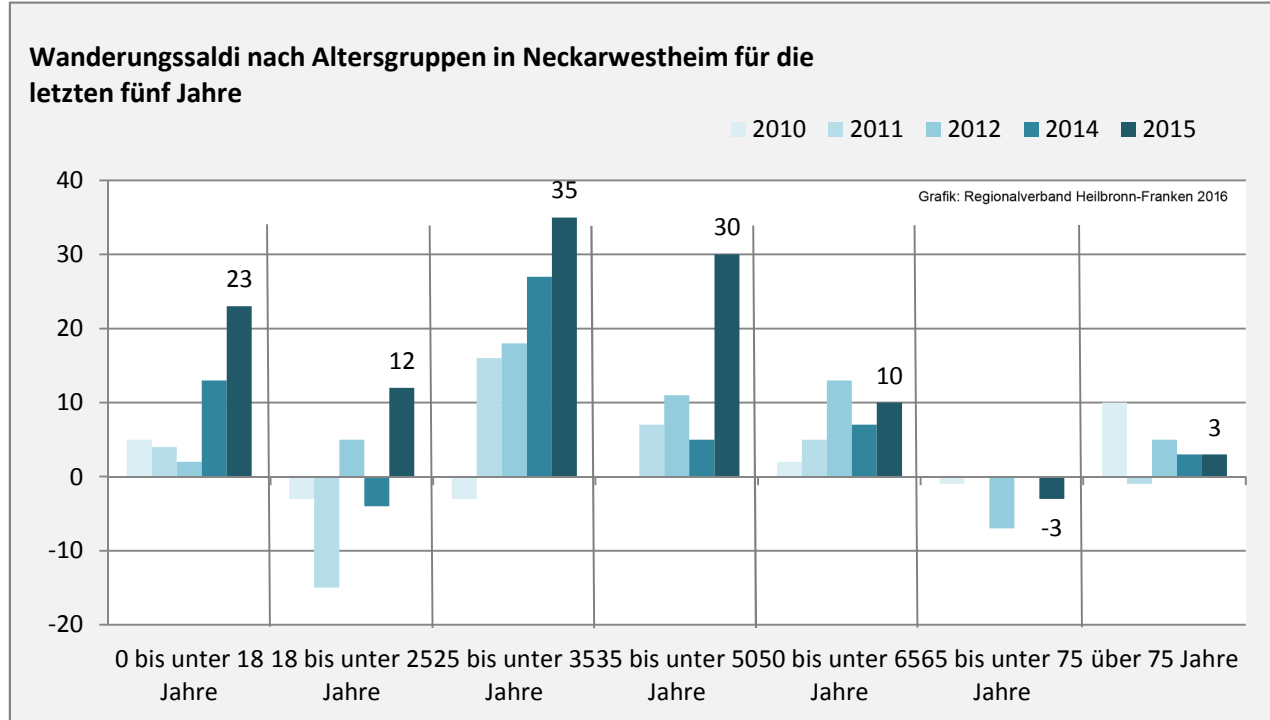

Neckarwestheim - Bevölkerung

Bevölkerungsstand in Neckarwestheim (2006 bis 2015)

Grafik: Regionalverband Heilbronn-Franken 2016

Bevölkerungsentwicklung in Neckarwestheim (seit 2006)

Grafik: Regionalverband Heilbronn-Franken 2016

Geburten und Sterbefälle in Neckarwestheim

5-Jahres-Wertung (2011 - 2015): natürliche Bevölkerungsentwicklung pro 1.000 Einwohner

Wanderungssaldi Neckarwestheim

Grafik: Regionalverband Heilbronn-Franken 2016

5-Jahres-Wertung (2011 - 2015): Wanderungsgewinne bzw. -verluste pro 1.000 Einwohner

Datengrundlage: Landesamt für Statistik Baden-Württemberg

Abbildungen und Berechnungen: Regionalverband Heilbronn-Franken

Neckarwestheim - Bevölkerung

Neckarwestheim - Beschäftigung

sozialvers. Beschäftigung (SvB) in Neckarwestheim (2007 bis 2016)

Grafik: Regionalverband Heilbronn-Franken 2016

prozentuale Entwicklung der SvB in Neckarwestheim (seit 2007)