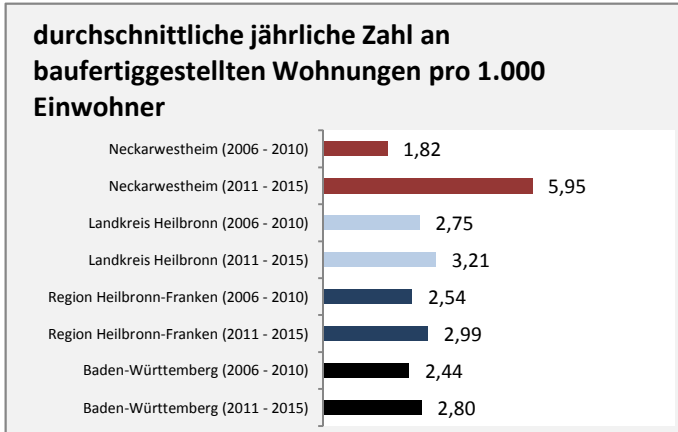

Neckarwestheim - Wohnungsbestand und -entwicklung

Datengrundlage: Statistisches Landesamt Baden-Württemberg (ab 2011: Zensus 2011)

Abbildungen und Berechnungen: Regionalverband Heilbronn-Franken