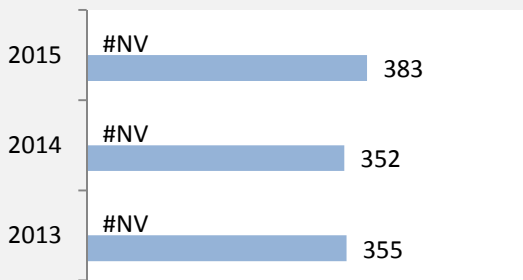

# Untermünkheim - Beschäftigung

sozialvers. Beschäftigung (SvB) in Untermünkheim (2006 bis 2015)

prozentuale Entwicklung der SvB in Untermünkheim (seit 2006)

■ produzierendes Gewerbe ■ Dienstleistungen

5-Jahres-Wertung (2010 bis 2015):