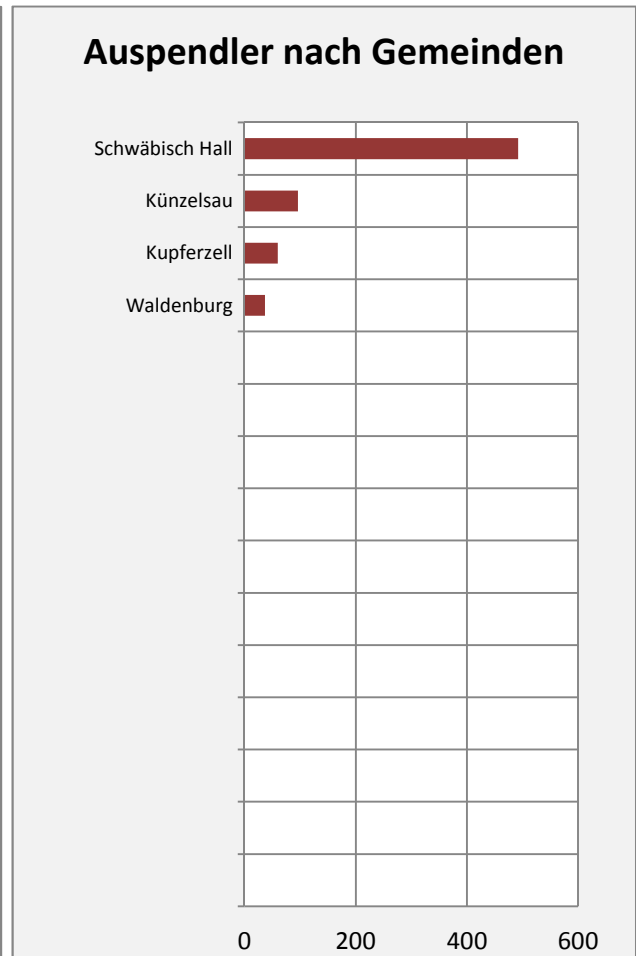

Datengrundlage: Statistik der Bundesagentur für Arbeit

Abbildungen: Regionalverband Heilbronn-Franken (keine Berücksichtigung von Werten unter 30)