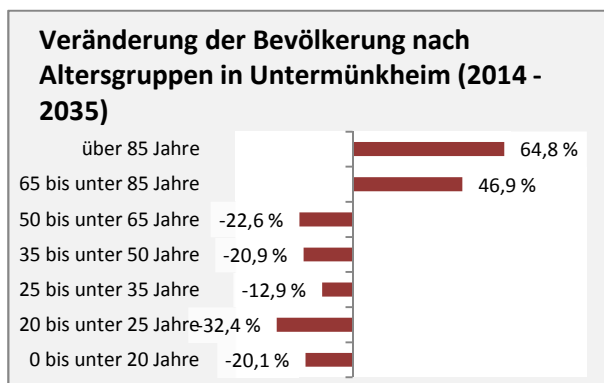

Untermünkheim - Bevölkerungsvorausrechnung 2015