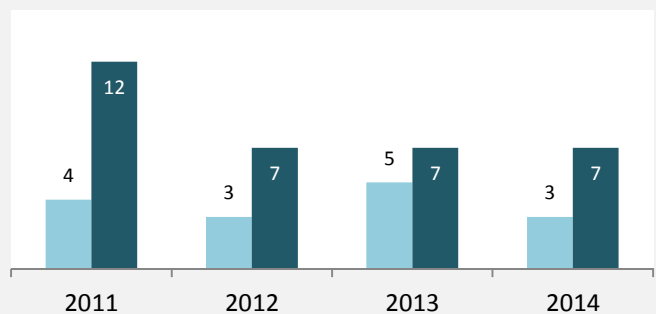

# Untermünkheim - Beschäftigung

sozialvers. Beschäftigung (SvB) in Untermünkheim (2006 bis 2015)

prozentuale Entwicklung der SvB in Untermünkheim (seit 2006)

■ produzierendes Gewerbe ■ Dienstleistungen

5-Jahres-Wertung (2010 bis 2015):

Beschäftigungsgewinne / -verluste pro 1.000 Beschäftigte

Arbeitslosigkeit in Untermünkheim

Arbeitslosigkeit in Untermünkheim

■ unter 25 Jahren ■ über 55 Jahre

Datengrundlage: Statistik der Bundesagentur für Arbeit

Abbildungen und Berechnungen: Regionalverband Heilbronn-Franken