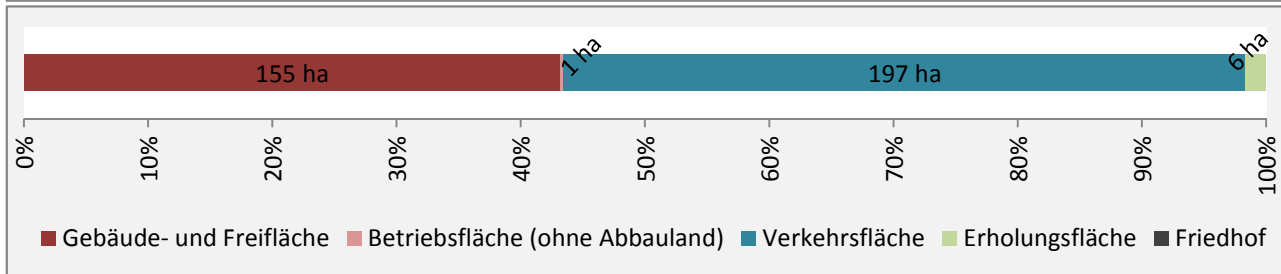

Untermünkheim - Flächenentwicklung

Datengrundlage: Landesamt für Statistik Baden-Württemberg

Abbildungen und Berechnungen: Regionalverband Heilbronn-Franken