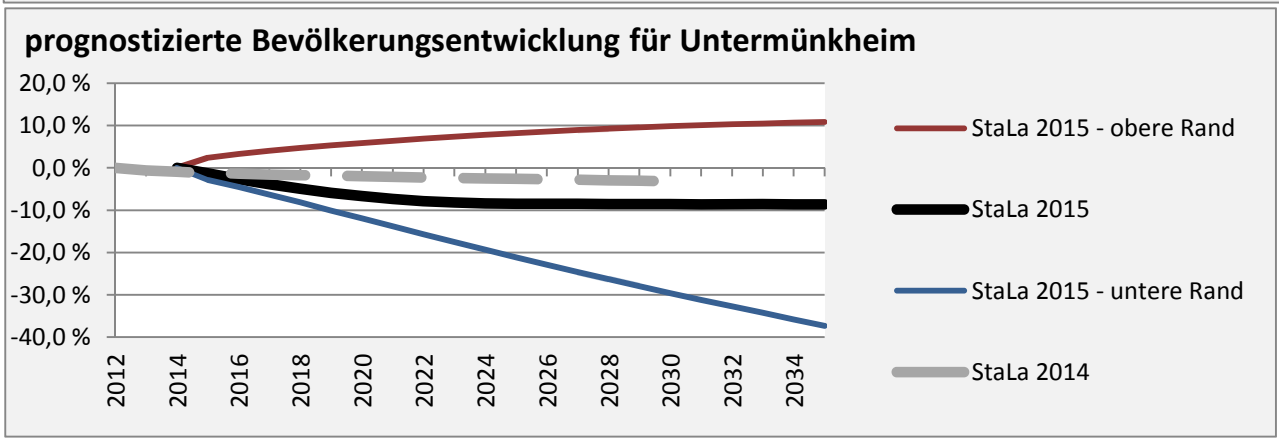

Untermünkheim - Bevölkerungsvorausrechnung 2015