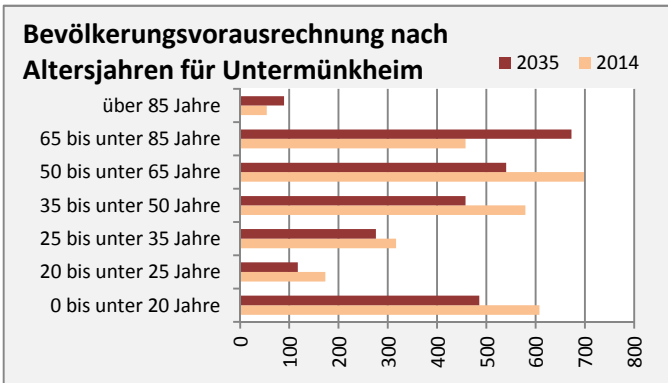

Untermünkheim - Bevölkerungsvorausrechnung 2015