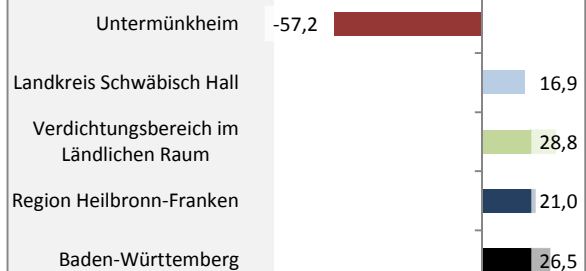

5-Jahres-Wertung (2010 - 2014): Wanderungsgewinne bzw. -verluste pro 1.000 Einwohner

Datengrundlage: Statistisches Landesamt Baden-Württemberg (ab 2011: Zensus 2011)

Abbildungen und Berechnungen: Regionalverband Heilbronn-Franken