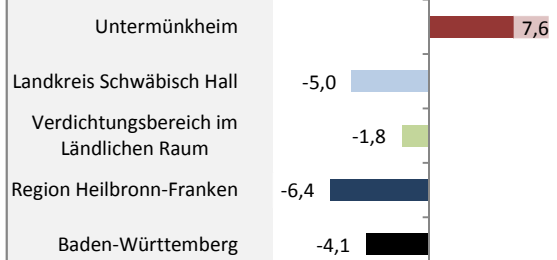

# Untermünkheim - Bevölkerung

**Bevölkerungsstand in Untermünkheim (2005 bis 2014)**

**Bevölkerungsentwicklung in Untermünkheim (seit 2005)**

**Geburten und Sterbefälle in Untermünkheim**

**5-Jahres-Wertung (2010 - 2014): natürliche Bevölkerungsentwicklung pro 1.000 Einwohner**