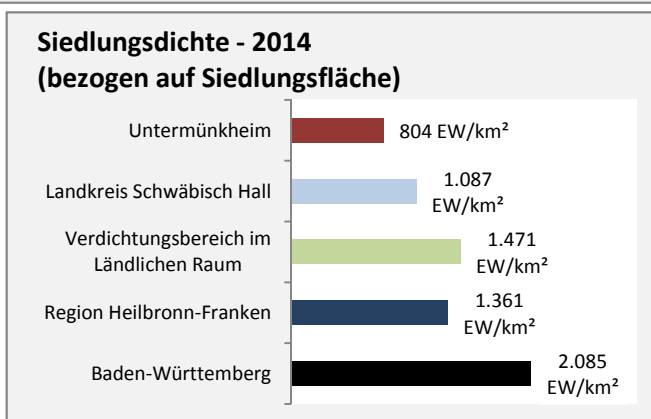

Untermünkheim - Flächenentwicklung

Datengrundlage: Landesamt für Statistik Baden-Württemberg

Abbildungen und Berechnungen: Regionalverband Heilbronn-Franken