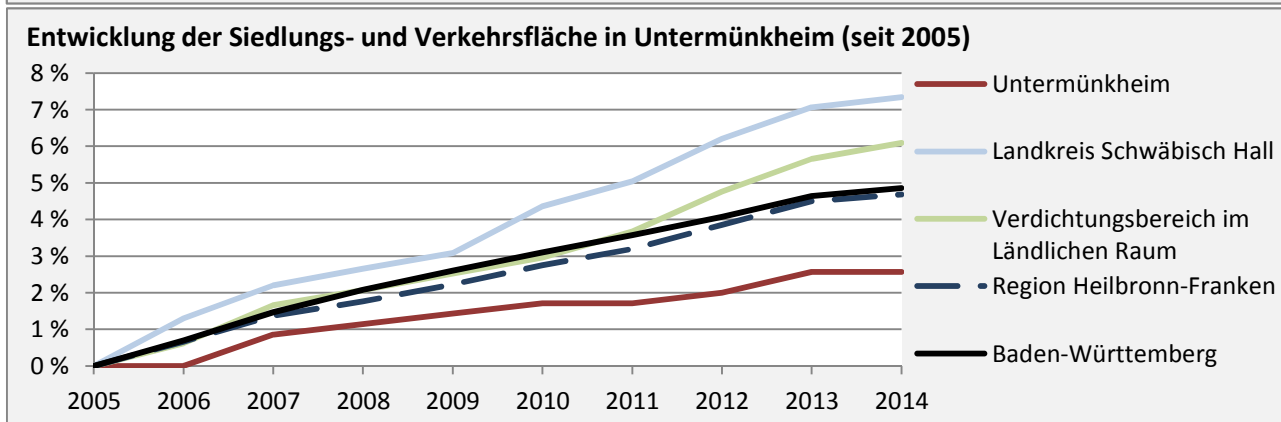

Untermünkheim - Flächenentwicklung

Datengrundlage: Landesamt für Statistik Baden-Württemberg

Abbildungen und Berechnungen: Regionalverband Heilbronn-Franken