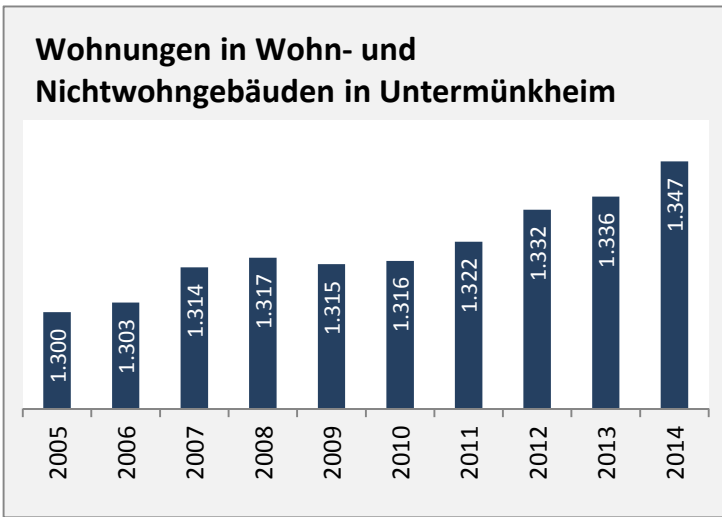

Untermünkheim - Wohnungsbestand und -entwicklung

Datengrundlage: Statistisches Landesamt Baden-Württemberg (ab 2011: Zensus 2011)

Abbildungen und Berechnungen: Regionalverband Heilbronn-Franken