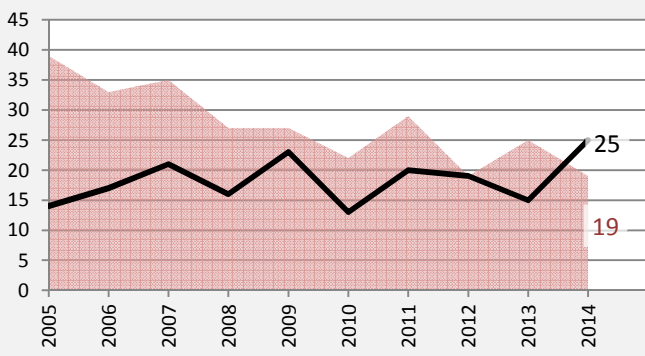

# Untermünkheim - Bevölkerung

**Bevölkerungsstand in Untermünkheim (2005 bis 2014)**

**Bevölkerungsentwicklung in Untermünkheim (seit 2005)**

**Geburten und Sterbefälle in Untermünkheim**

**5-Jahres-Wertung (2010 - 2014): natürliche Bevölkerungsentwicklung pro 1.000 Einwohner**

**Wanderungssaldi Untermünkheim**

**5-Jahres-Wertung (2010 - 2014): Wanderungsgewinne bzw. -verluste pro 1.000 Einwohner**

Datengrundlage: Statistisches Landesamt Baden-Württemberg (ab 2011: Zensus 2011)