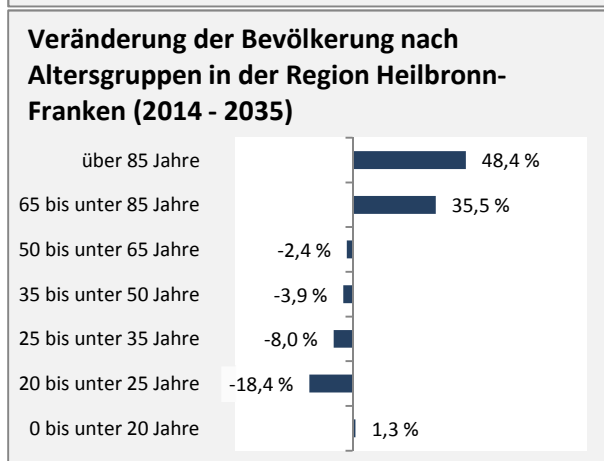

Untermünkheim - Bevölkerungsvorausrechnung 2015