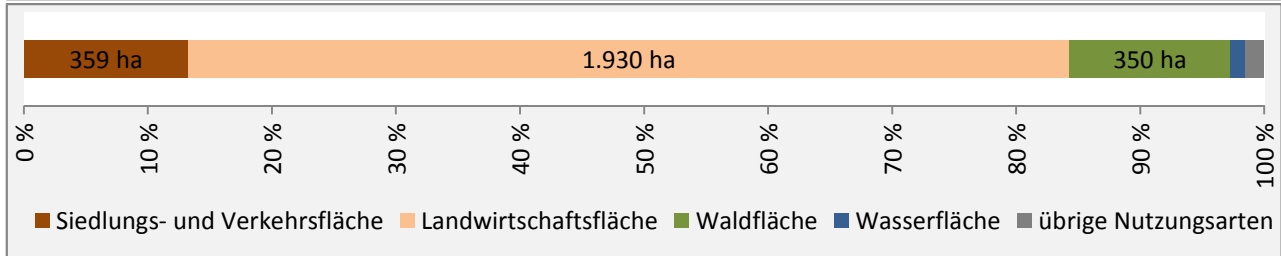

Untermünkheim - Flächenentwicklung

Datengrundlage: Landesamt für Statistik Baden-Württemberg

Abbildungen und Berechnungen: Regionalverband Heilbronn-Franken