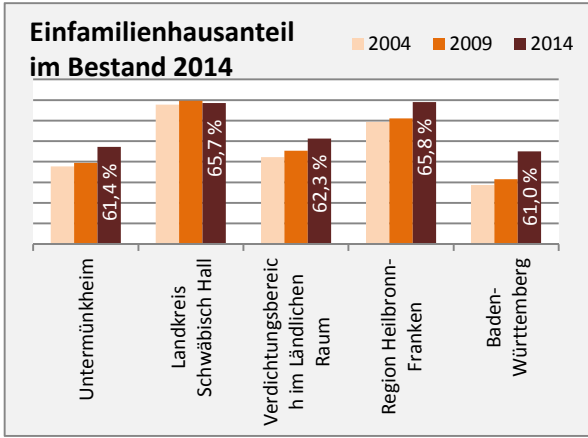

Untermünkheim - Wohnungsbestand und -entwicklung

Datengrundlage: Statistisches Landesamt Baden-Württemberg (ab 2011: Zensus 2011)

Abbildungen und Berechnungen: Regionalverband Heilbronn-Franken