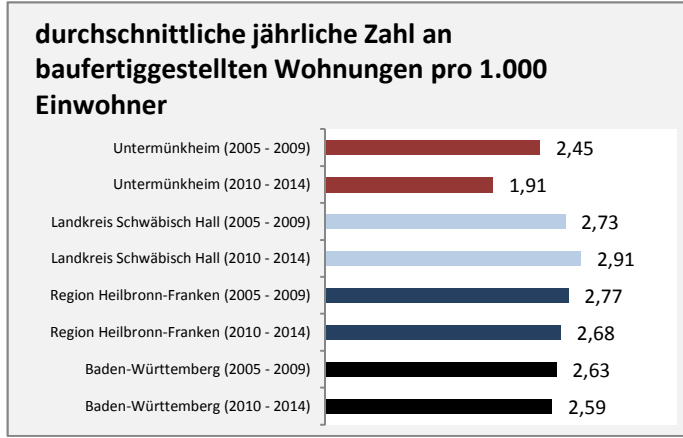

Untermünkheim - Wohnungsbestand und -entwicklung

Datengrundlage: Statistisches Landesamt Baden-Württemberg (ab 2011: Zensus 2011)

Abbildungen und Berechnungen: Regionalverband Heilbronn-Franken