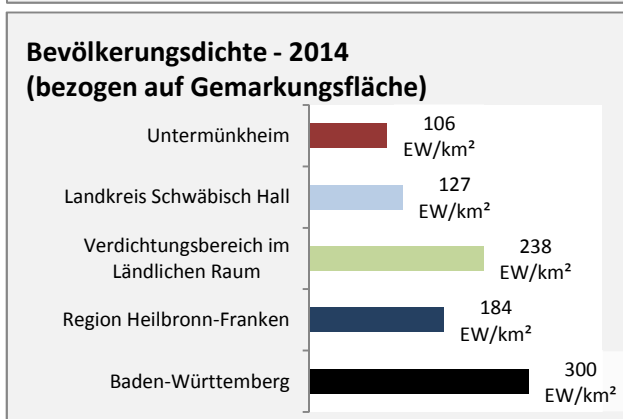

Untermünkheim - Flächenentwicklung

Datengrundlage: Landesamt für Statistik Baden-Württemberg

Abbildungen und Berechnungen: Regionalverband Heilbronn-Franken