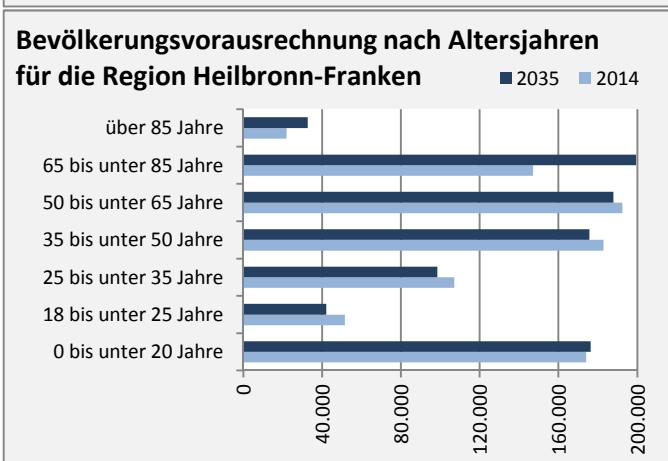

Untermünkheim - Bevölkerungsvorausrechnung 2015