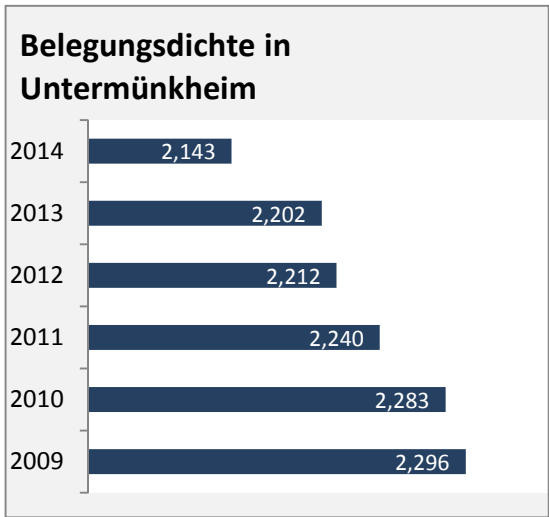

Untermünkheim - Wohnungsbestand und -entwicklung

Datengrundlage: Statistisches Landesamt Baden-Württemberg (ab 2011: Zensus 2011)

Abbildungen und Berechnungen: Regionalverband Heilbronn-Franken