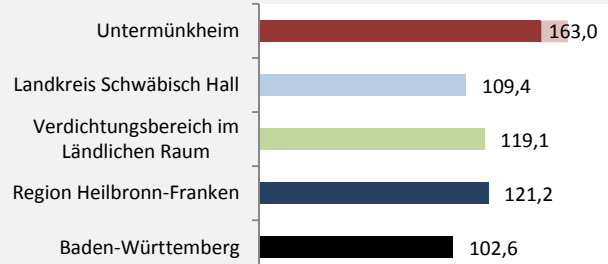

Arbeitslosigkeit in Untermünkheim

Beschäftigungsgewinne / -verluste pro 1.000 Beschäftigte