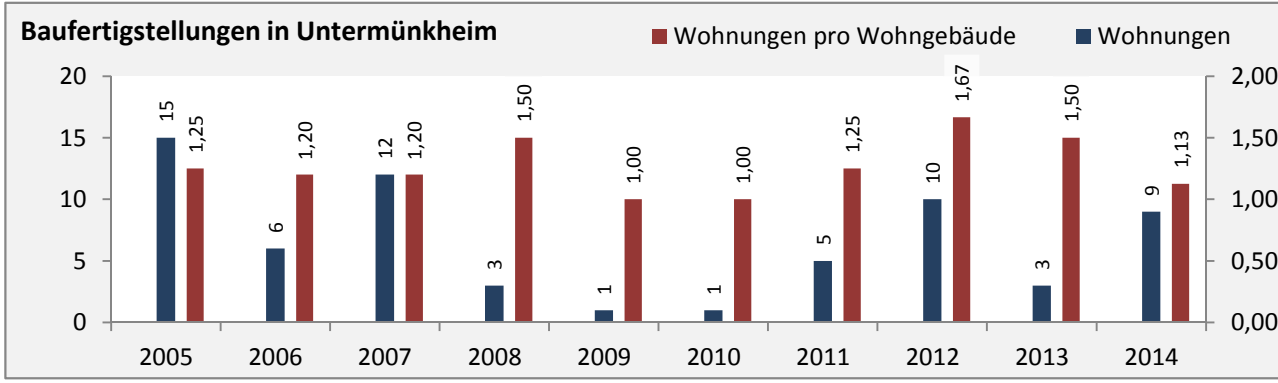

Untermünkheim - Wohnungsbestand und -entwicklung

Datengrundlage: Statistisches Landesamt Baden-Württemberg (ab 2011: Zensus 2011)

Abbildungen und Berechnungen: Regionalverband Heilbronn-Franken