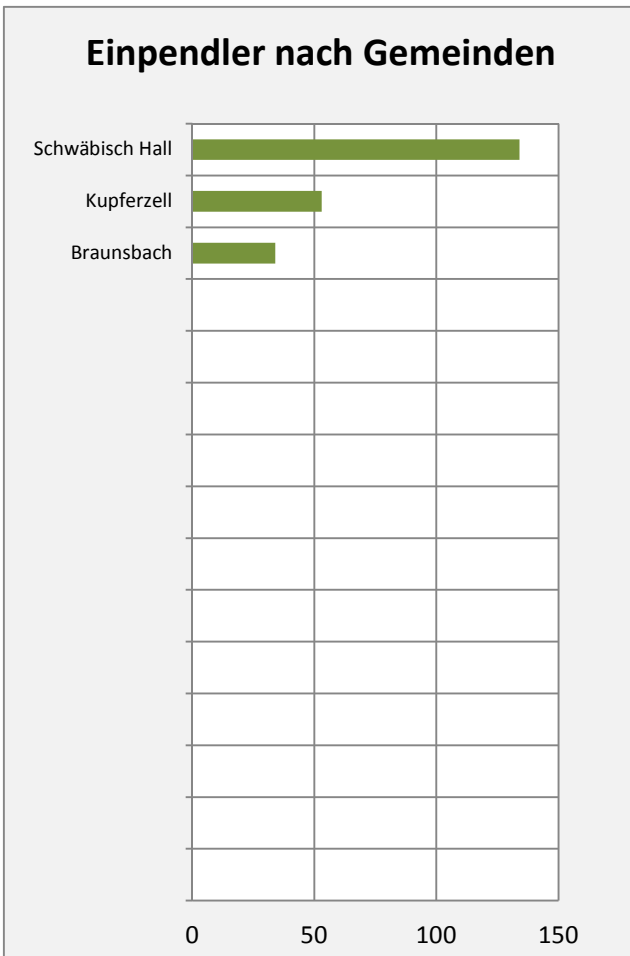

Datengrundlage: Statistik der Bundesagentur für Arbeit

Abbildungen: Regionalverband Heilbronn-Franken (keine Berücksichtigung von Werten unter 30)