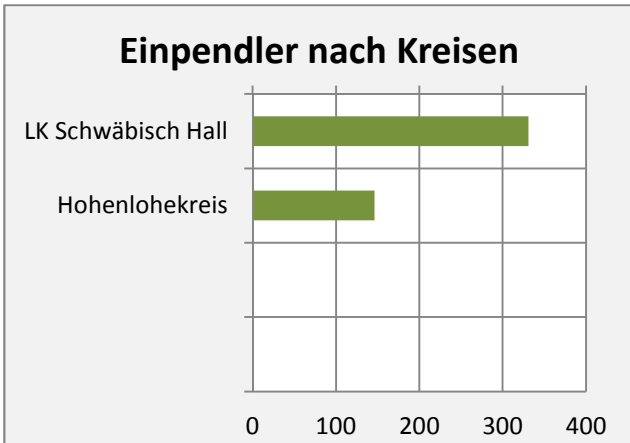

Datengrundlage: Statistik der Bundesagentur für Arbeit

Abbildungen: Regionalverband Heilbronn-Franken (keine Berücksichtigung von Werten unter 30)