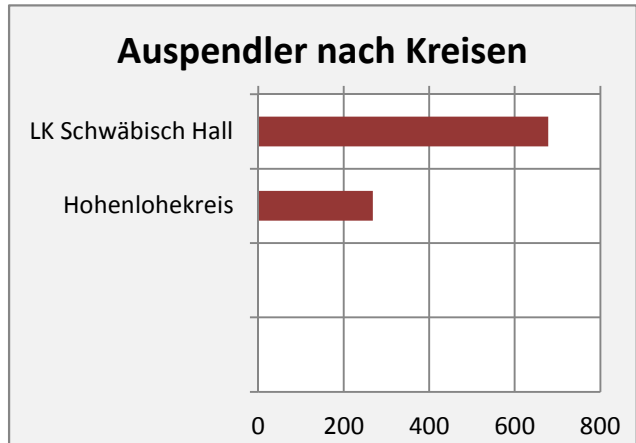

Datengrundlage: Statistik der Bundesagentur für Arbeit

Abbildungen: Regionalverband Heilbronn-Franken (keine Berücksichtigung von Werten unter 30)