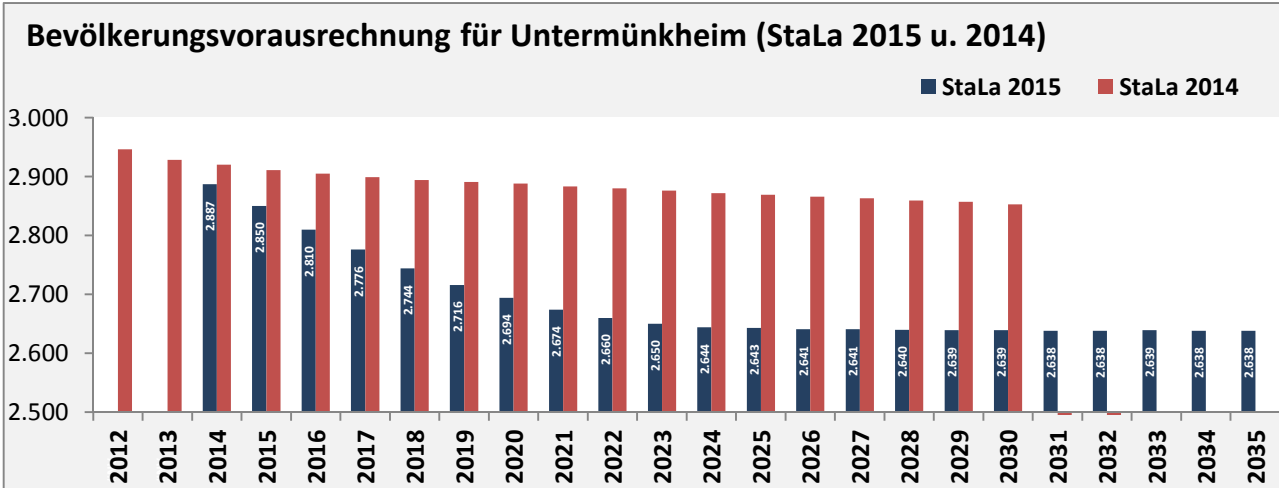

Untermünkheim - Bevölkerungsvorausrechnung 2015