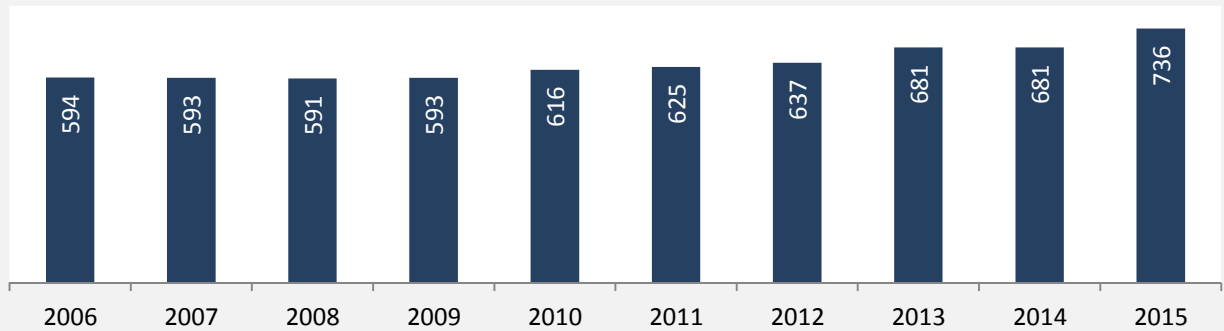

Untermünkheim - Beschäftigung

sozialvers. Beschäftigung (SvB) in Untermünkheim (2006 bis 2015)