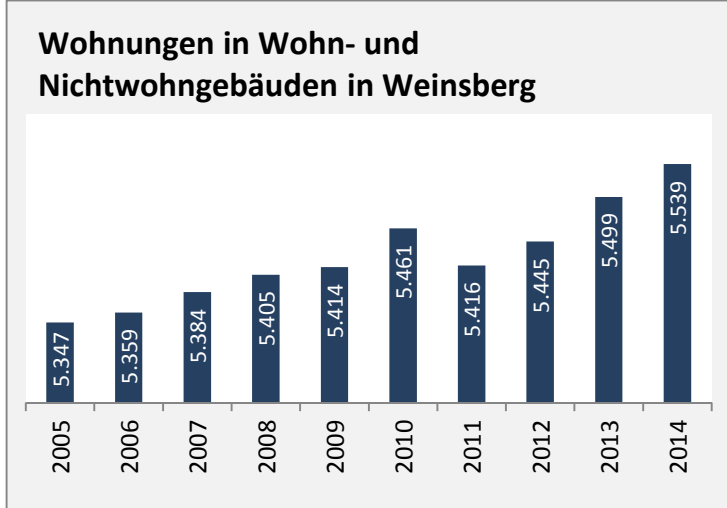

Weinsberg - Wohnungsbestand und -entwicklung

Datengrundlage: Statistisches Landesamt Baden-Württemberg (ab 2011: Zensus 2011)

Abbildungen und Berechnungen: Regionalverband Heilbronn-Franken