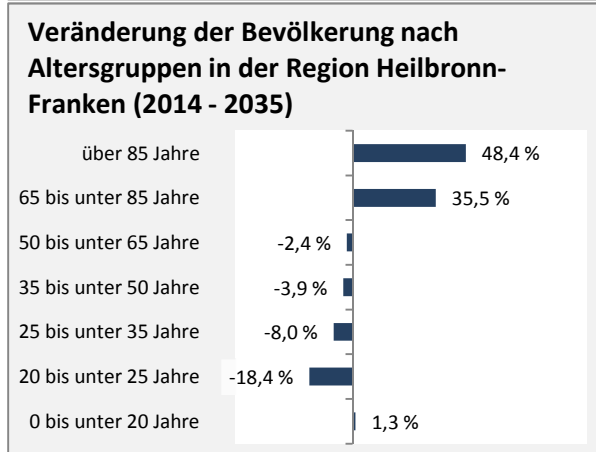

Weinsberg - Bevölkerung

Bevölkerungsstand in Weinsberg (2005 bis 2014)

Bevölkerungsentwicklung in Weinsberg (seit 2005)

Geburten und Sterbefälle in Weinsberg

5-Jahres-Wertung (2010 - 2014): natürliche Bevölkerungsentwicklung pro 1.000 Einwohner

Wanderungssaldi Weinsberg

5-Jahres-Wertung (2010 - 2014): Wanderungsgewinne bzw. -verluste pro 1.000 Einwohner

Datengrundlage: Statistisches Landesamt Baden-Württemberg (ab 2011: Zensus 2011)

Abbildungen und Berechnungen: Regionalverband Heilbronn-Franken

Weinsberg - Bevölkerungsvorausrechnung 2015

Weinsberg - Beschäftigung

sozialvers. Beschäftigung (SvB) in Weinsberg (2006 bis 2015)

prozentuale Entwicklung der SvB in Weinsberg (seit 2006)

■ produzierendes Gewerbe ■ Dienstleistungen