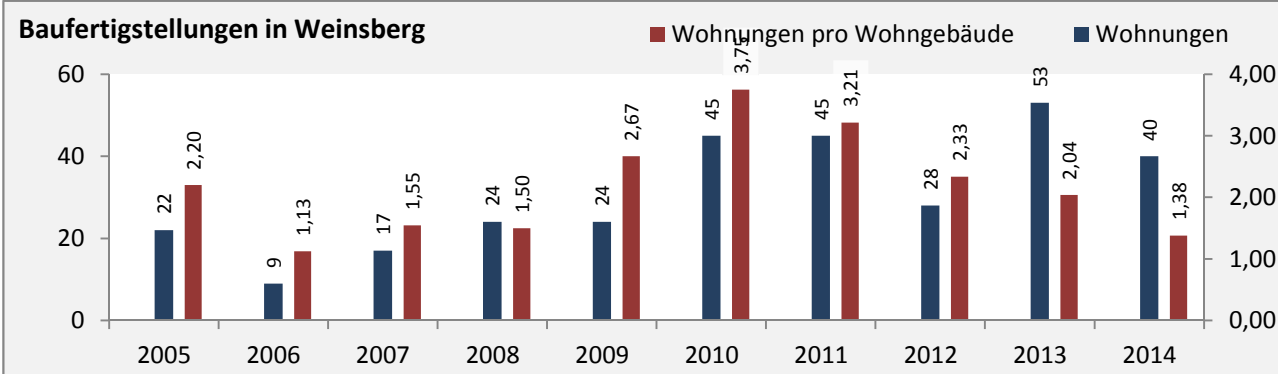

Weinsberg - Wohnungsbestand und -entwicklung

Datengrundlage: Statistisches Landesamt Baden-Württemberg (ab 2011: Zensus 2011)

Abbildungen und Berechnungen: Regionalverband Heilbronn-Franken