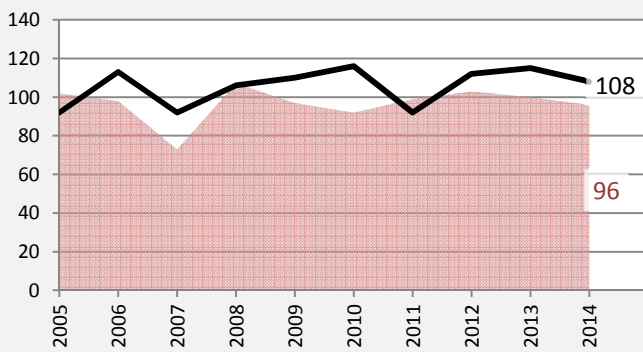

Weinsberg - Bevölkerung

Bevölkerungsstand in Weinsberg (2005 bis 2014)

Bevölkerungsentwicklung in Weinsberg (seit 2005)

Geburten und Sterbefälle in Weinsberg

5-Jahres-Wertung (2010 - 2014): natürliche Bevölkerungsentwicklung pro 1.000 Einwohner

Wanderungssaldi Weinsberg

5-Jahres-Wertung (2010 - 2014): Wanderungsgewinne bzw. -verluste pro 1.000 Einwohner

Datengrundlage: Statistisches Landesamt Baden-Württemberg (ab 2011: Zensus 2011)

Abbildungen und Berechnungen: Regionalverband Heilbronn-Franken

Weinsberg - Bevölkerungsvorausrechnung 2015

Weinsberg - Beschäftigung

sozialvers. Beschäftigung (SvB) in Weinsberg (2006 bis 2015)

prozentuale Entwicklung der SvB in Weinsberg (seit 2006)

■ produzierendes Gewerbe ■ Dienstleistungen