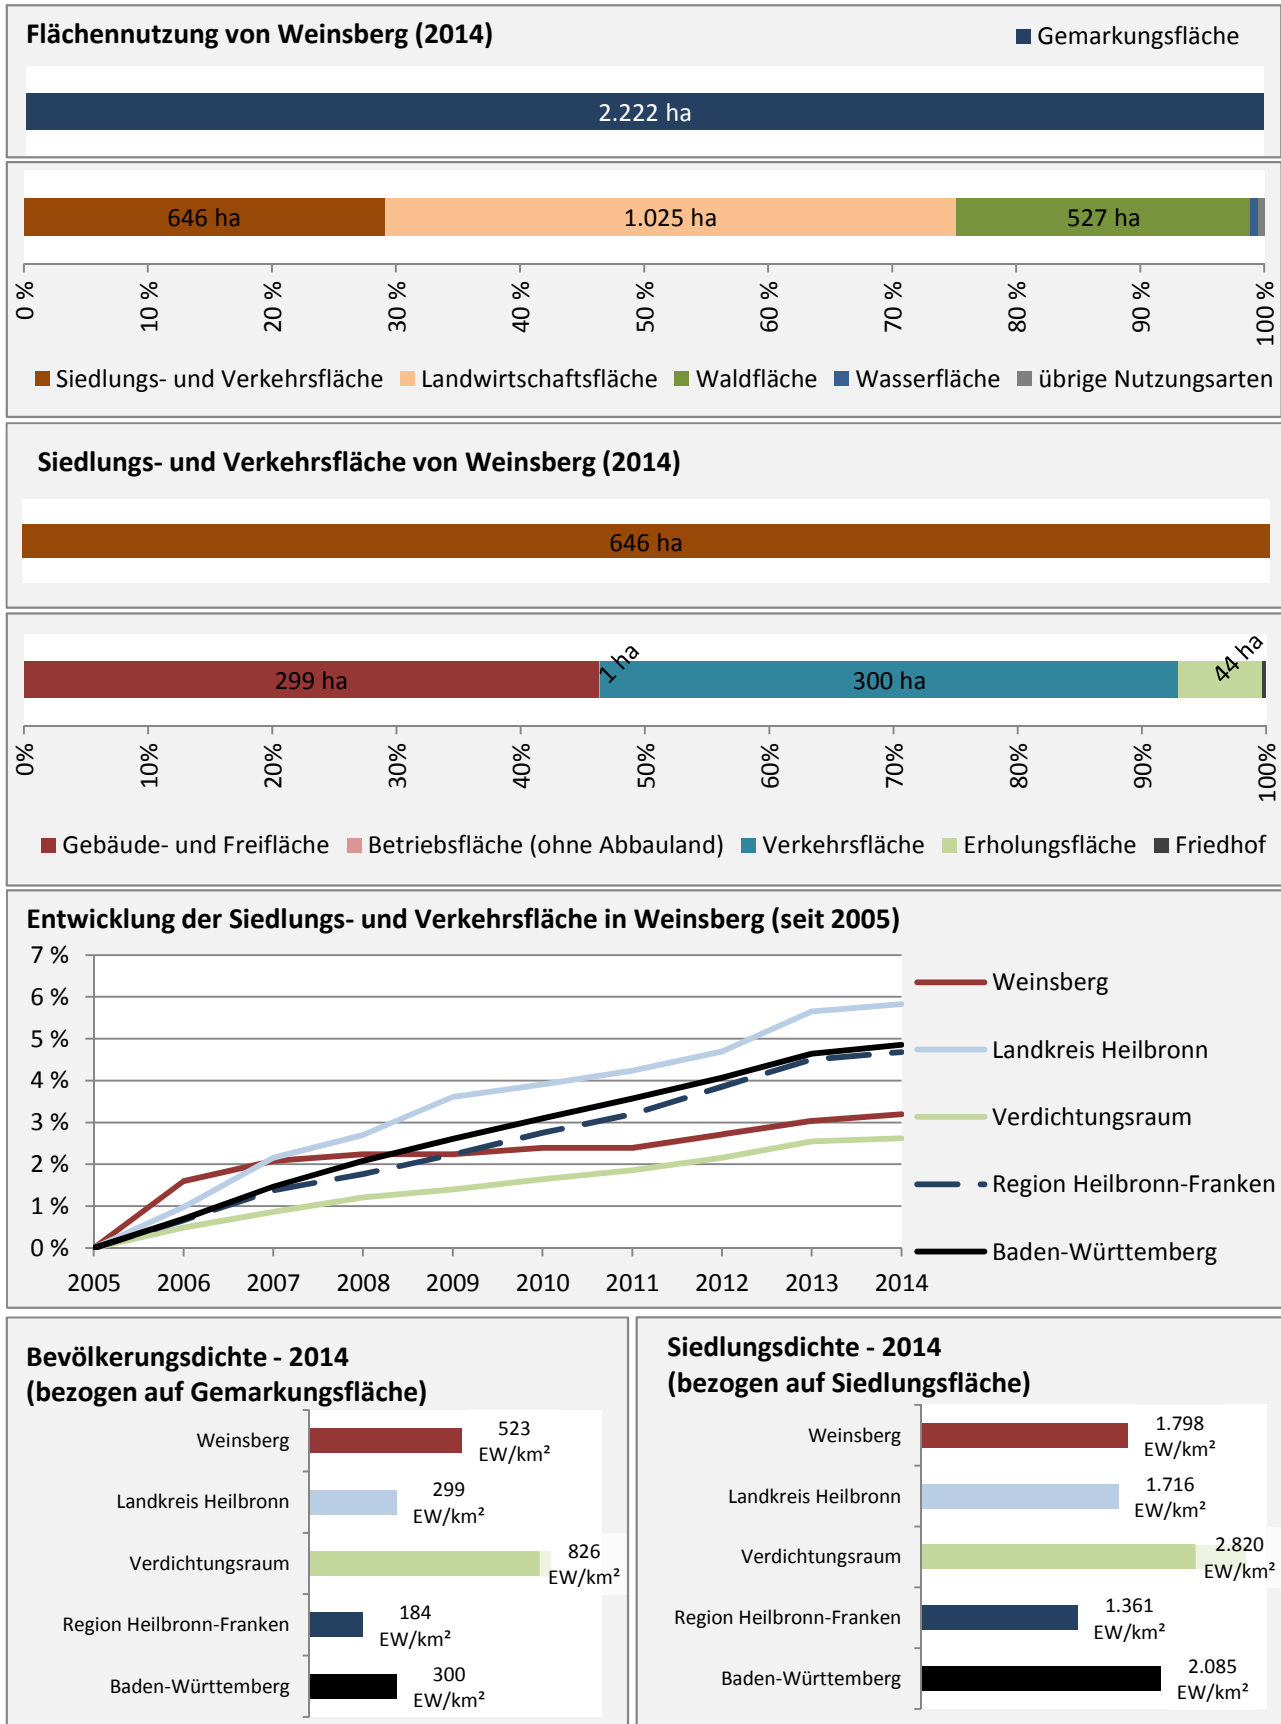

Weinsberg - Flächenentwicklung

Datengrundlage: Landesamt für Statistik Baden-Württemberg

Abbildungen und Berechnungen: Regionalverband Heilbronn-Franken