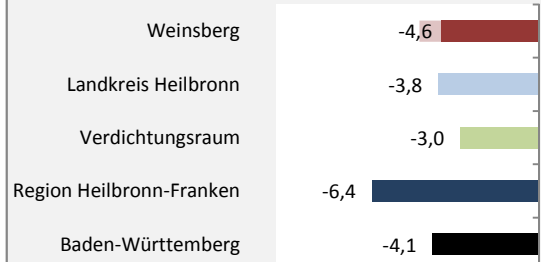

Weinsberg - Bevölkerung

Bevölkerungsstand in Weinsberg (2005 bis 2014)

Bevölkerungsentwicklung in Weinsberg (seit 2005)

Geburten und Sterbefälle in Weinsberg

5-Jahres-Wertung (2010 - 2014): natürliche Bevölkerungsentwicklung pro 1.000 Einwohner