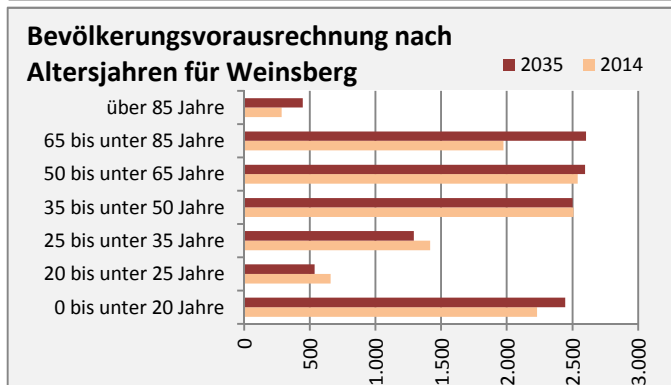

Weinsberg - Bevölkerung

Bevölkerungsstand in Weinsberg (2005 bis 2014)

Bevölkerungsentwicklung in Weinsberg (seit 2005)

Geburten und Sterbefälle in Weinsberg

5-Jahres-Wertung (2010 - 2014): natürliche Bevölkerungsentwicklung pro 1.000 Einwohner

Wanderungssaldi Weinsberg

5-Jahres-Wertung (2010 - 2014): Wanderungsgewinne bzw. -verluste pro 1.000 Einwohner

Datengrundlage: Statistisches Landesamt Baden-Württemberg (ab 2011: Zensus 2011)

Abbildungen und Berechnungen: Regionalverband Heilbronn-Franken

Weinsberg - Bevölkerungsvorausrechnung 2015

Weinsberg - Beschäftigung

sozialvers. Beschäftigung (SvB) in Weinsberg (2006 bis 2015)

prozentuale Entwicklung der SvB in Weinsberg (seit 2006)

■ produzierendes Gewerbe ■ Dienstleistungen

5-Jahres-Wertung (2010 bis 2015):

Beschäftigungsgewinne / -verluste pro 1.000 Beschäftigte

Arbeitslosigkeit in Weinsberg

Arbeitslosigkeit in Weinsberg

■ unter 25 Jahre ■ über 55 Jahre

Datengrundlage: Statistik der Bundesagentur für Arbeit