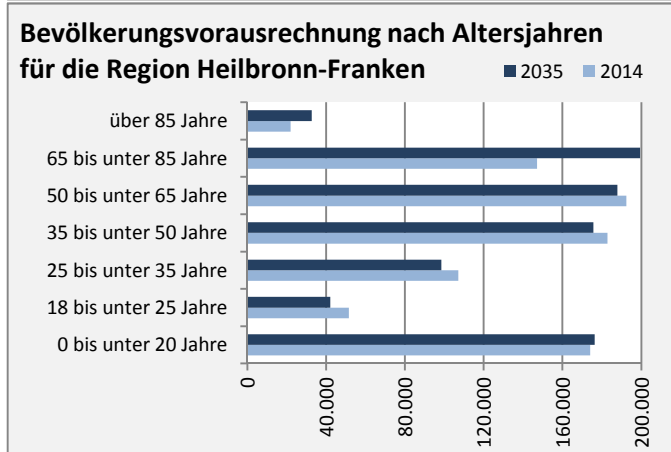

Weinsberg - Bevölkerung

Bevölkerungsstand in Weinsberg (2005 bis 2014)

Bevölkerungsentwicklung in Weinsberg (seit 2005)

Geburten und Sterbefälle in Weinsberg

5-Jahres-Wertung (2010 - 2014): natürliche Bevölkerungsentwicklung pro 1.000 Einwohner

Wanderungssaldi Weinsberg

5-Jahres-Wertung (2010 - 2014): Wanderungsgewinne bzw. -verluste pro 1.000 Einwohner

Datengrundlage: Statistisches Landesamt Baden-Württemberg (ab 2011: Zensus 2011)

Abbildungen und Berechnungen: Regionalverband Heilbronn-Franken

Weinsberg - Bevölkerungsvorausrechnung 2015

Weinsberg - Beschäftigung

sozialvers. Beschäftigung (SvB) in Weinsberg (2006 bis 2015)

prozentuale Entwicklung der SvB in Weinsberg (seit 2006)

■ produzierendes Gewerbe ■ Dienstleistungen