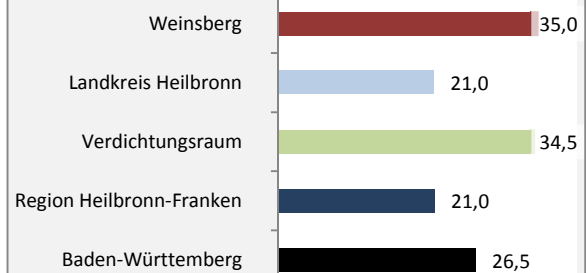

5-Jahres-Wertung (2010 - 2014): Wanderungsgewinne bzw. -verluste pro 1.000 Einwohner

Datengrundlage: Statistisches Landesamt Baden-Württemberg (ab 2011: Zensus 2011)

Abbildungen und Berechnungen: Regionalverband Heilbronn-Franken