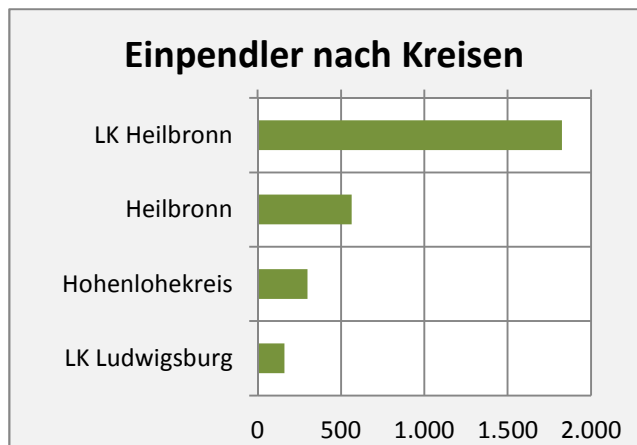

Weinsberg - Bevölkerungsvorausrechnung 2015

Weinsberg - Beschäftigung

sozialvers. Beschäftigung (SvB) in Weinsberg (2006 bis 2015)

prozentuale Entwicklung der SvB in Weinsberg (seit 2006)

■ produzierendes Gewerbe ■ Dienstleistungen

5-Jahres-Wertung (2010 bis 2015):

Beschäftigungsgewinne / -verluste pro 1.000 Beschäftigte

Arbeitslosigkeit in Weinsberg

Arbeitslosigkeit in Weinsberg

■ unter 25 Jahre ■ über 55 Jahre

Datengrundlage: Statistik der Bundesagentur für Arbeit

Abbildungen und Berechnungen: Regionalverband Heilbronn-Franken

Weinsberg - Pendler 2014

Pendlersaldo: -257

Datengrundlage: Statistik der Bundesagentur für Arbeit

Abbildungen: Regionalverband Heilbronn-Franken (keine Berücksichtigung von Werten unter 30)