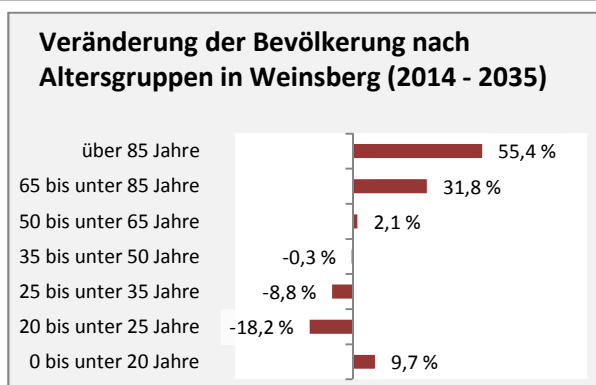

Weinsberg - Bevölkerung

Bevölkerungsstand in Weinsberg (2005 bis 2014)

Bevölkerungsentwicklung in Weinsberg (seit 2005)

Geburten und Sterbefälle in Weinsberg

5-Jahres-Wertung (2010 - 2014): natürliche Bevölkerungsentwicklung pro 1.000 Einwohner

Wanderungssaldi Weinsberg

5-Jahres-Wertung (2010 - 2014): Wanderungsgewinne bzw. -verluste pro 1.000 Einwohner

Datengrundlage: Statistisches Landesamt Baden-Württemberg (ab 2011: Zensus 2011)

Abbildungen und Berechnungen: Regionalverband Heilbronn-Franken

Weinsberg - Bevölkerungsvorausrechnung 2015

Weinsberg - Beschäftigung

sozialvers. Beschäftigung (SvB) in Weinsberg (2006 bis 2015)

prozentuale Entwicklung der SvB in Weinsberg (seit 2006)

■ produzierendes Gewerbe ■ Dienstleistungen