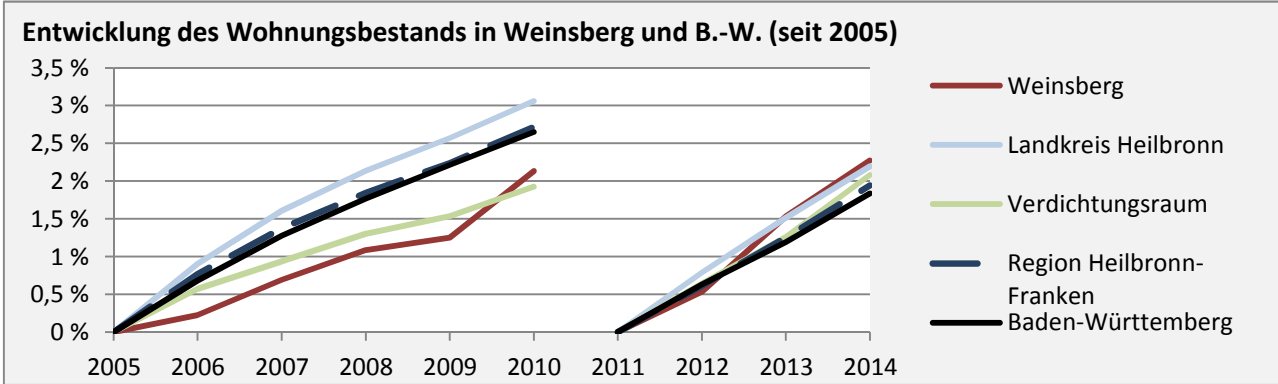

Weinsberg - Wohnungsbestand und -entwicklung

Datengrundlage: Statistisches Landesamt Baden-Württemberg (ab 2011: Zensus 2011)

Abbildungen und Berechnungen: Regionalverband Heilbronn-Franken