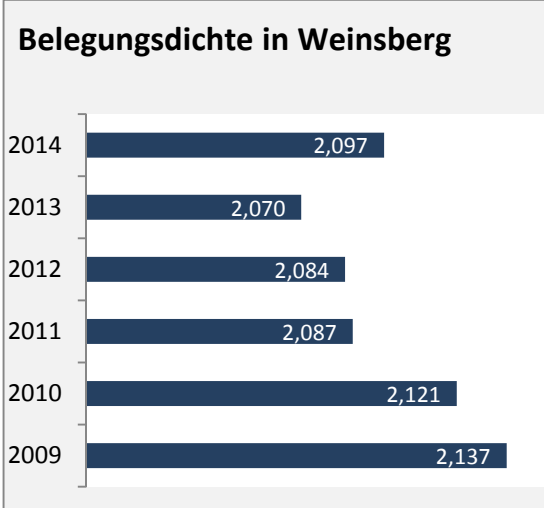

Weinsberg - Wohnungsbestand und -entwicklung

Datengrundlage: Statistisches Landesamt Baden-Württemberg (ab 2011: Zensus 2011)

Abbildungen und Berechnungen: Regionalverband Heilbronn-Franken