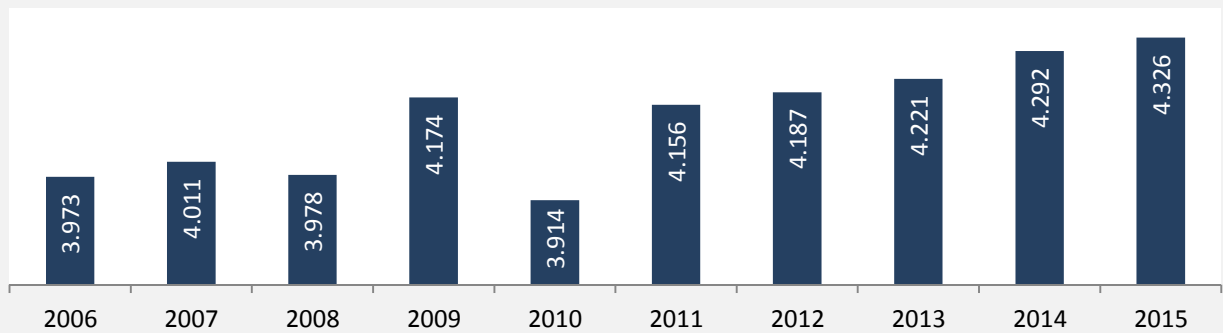

Weinsberg - Bevölkerung

Bevölkerungsstand in Weinsberg (2005 bis 2014)

Bevölkerungsentwicklung in Weinsberg (seit 2005)

Geburten und Sterbefälle in Weinsberg

5-Jahres-Wertung (2010 - 2014): natürliche Bevölkerungsentwicklung pro 1.000 Einwohner

Wanderungssaldi Weinsberg

5-Jahres-Wertung (2010 - 2014): Wanderungsgewinne bzw. -verluste pro 1.000 Einwohner

Datengrundlage: Statistisches Landesamt Baden-Württemberg (ab 2011: Zensus 2011)

Abbildungen und Berechnungen: Regionalverband Heilbronn-Franken

Weinsberg - Bevölkerungsvorausrechnung 2015

Weinsberg - Beschäftigung

sozialvers. Beschäftigung (SvB) in Weinsberg (2006 bis 2015)

prozentuale Entwicklung der SvB in Weinsberg (seit 2006)

■ produzierendes Gewerbe ■ Dienstleistungen