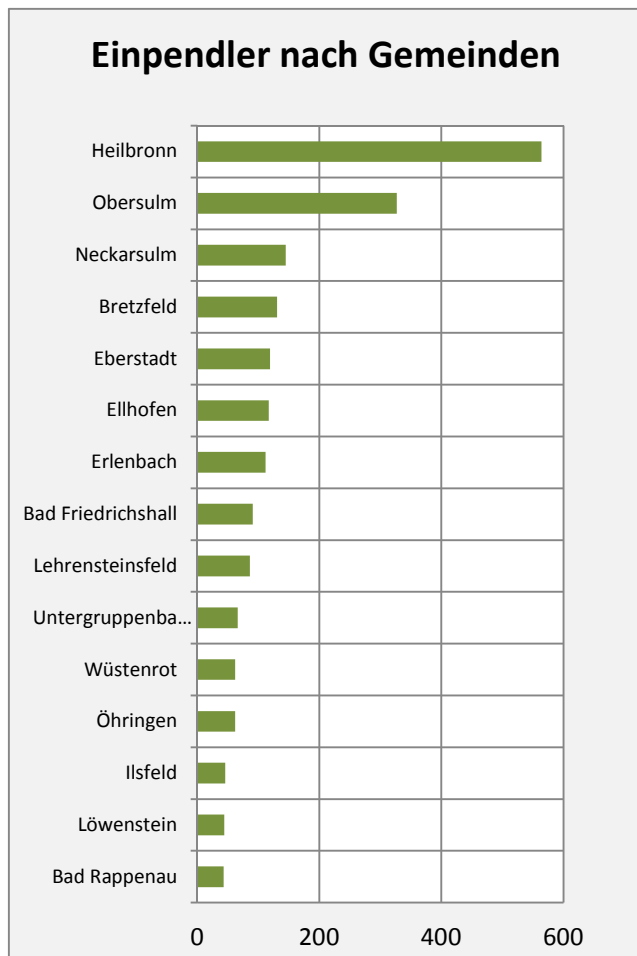

Weinsberg - Bevölkerung

Bevölkerungsstand in Weinsberg (2005 bis 2014)

Bevölkerungsentwicklung in Weinsberg (seit 2005)

Geburten und Sterbefälle in Weinsberg

5-Jahres-Wertung (2010 - 2014): natürliche Bevölkerungsentwicklung pro 1.000 Einwohner

Weinsberg - Bevölkerungsvorausrechnung 2015

Weinsberg - Beschäftigung

sozialvers. Beschäftigung (SvB) in Weinsberg (2006 bis 2015)

prozentuale Entwicklung der SvB in Weinsberg (seit 2006)

■ produzierendes Gewerbe ■ Dienstleistungen

5-Jahres-Wertung (2010 bis 2015):

Beschäftigungsgewinne / -verluste pro 1.000 Beschäftigte

Arbeitslosigkeit in Weinsberg

Arbeitslosigkeit in Weinsberg

■ unter 25 Jahre ■ über 55 Jahre

Datengrundlage: Statistik der Bundesagentur für Arbeit

Abbildungen und Berechnungen: Regionalverband Heilbronn-Franken

Weinsberg - Pendler 2014

Pendlersaldo: -257

Datengrundlage: Statistik der Bundesagentur für Arbeit

Abbildungen: Regionalverband Heilbronn-Franken (keine Berücksichtigung von Werten unter 30)