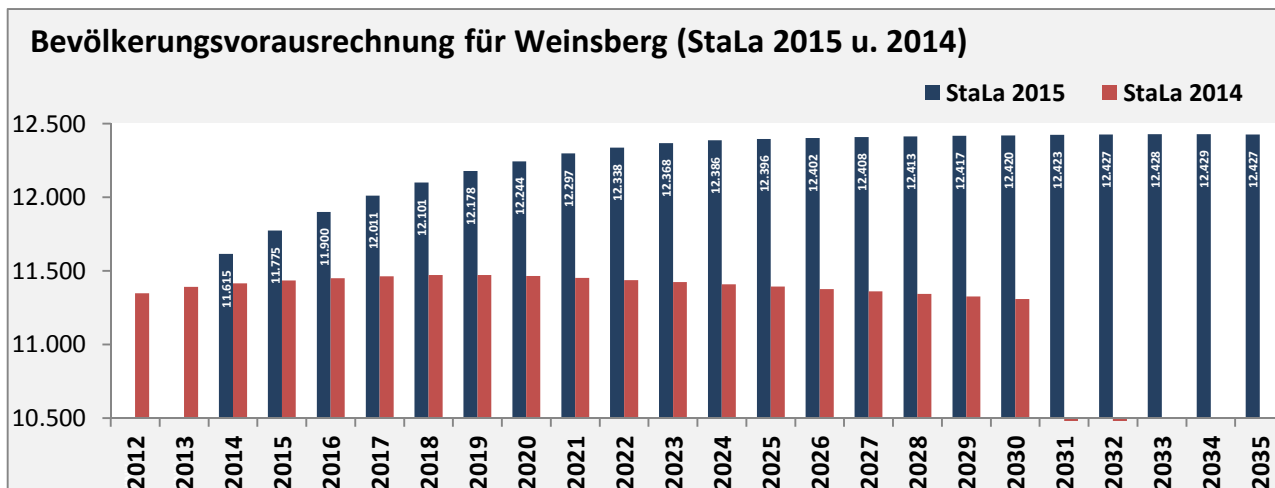

Weinsberg - Bevölkerung

Bevölkerungsstand in Weinsberg (2005 bis 2014)

Bevölkerungsentwicklung in Weinsberg (seit 2005)

Geburten und Sterbefälle in Weinsberg

5-Jahres-Wertung (2010 - 2014): natürliche Bevölkerungsentwicklung pro 1.000 Einwohner

Wanderungssaldi Weinsberg

5-Jahres-Wertung (2010 - 2014): Wanderungsgewinne bzw. -verluste pro 1.000 Einwohner

Datengrundlage: Statistisches Landesamt Baden-Württemberg (ab 2011: Zensus 2011)

Abbildungen und Berechnungen: Regionalverband Heilbronn-Franken

Weinsberg - Bevölkerungsvorausrechnung 2015

Weinsberg - Beschäftigung

sozialvers. Beschäftigung (SvB) in Weinsberg (2006 bis 2015)

prozentuale Entwicklung der SvB in Weinsberg (seit 2006)

■ produzierendes Gewerbe ■ Dienstleistungen