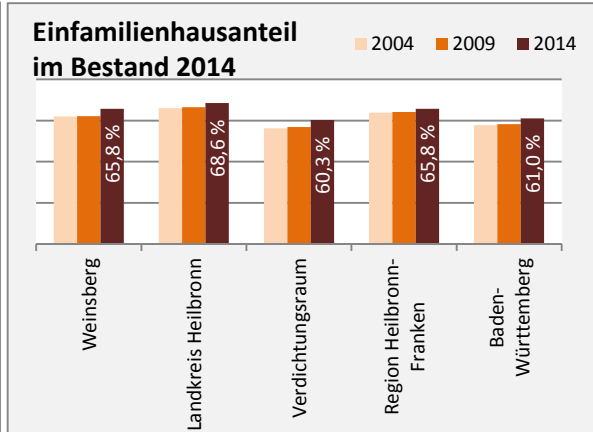

Weinsberg - Wohnungsbestand und -entwicklung

Datengrundlage: Statistisches Landesamt Baden-Württemberg (ab 2011: Zensus 2011)

Abbildungen und Berechnungen: Regionalverband Heilbronn-Franken