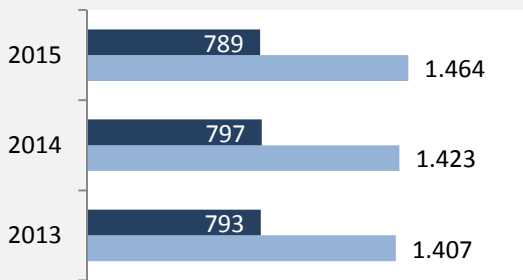

Weinsberg - Bevölkerung

Bevölkerungsstand in Weinsberg (2005 bis 2014)

Bevölkerungsentwicklung in Weinsberg (seit 2005)

Geburten und Sterbefälle in Weinsberg

5-Jahres-Wertung (2010 - 2014): natürliche Bevölkerungsentwicklung pro 1.000 Einwohner

Weinsberg - Bevölkerungsvorausrechnung 2015

Weinsberg - Beschäftigung

sozialvers. Beschäftigung (SvB) in Weinsberg (2006 bis 2015)

prozentuale Entwicklung der SvB in Weinsberg (seit 2006)

■ produzierendes Gewerbe ■ Dienstleistungen

5-Jahres-Wertung (2010 bis 2015):

Beschäftigungsgewinne / -verluste pro 1.000 Beschäftigte

Arbeitslosigkeit in Weinsberg

Arbeitslosigkeit in Weinsberg

■ unter 25 Jahre ■ über 55 Jahre

Datengrundlage: Statistik der Bundesagentur für Arbeit