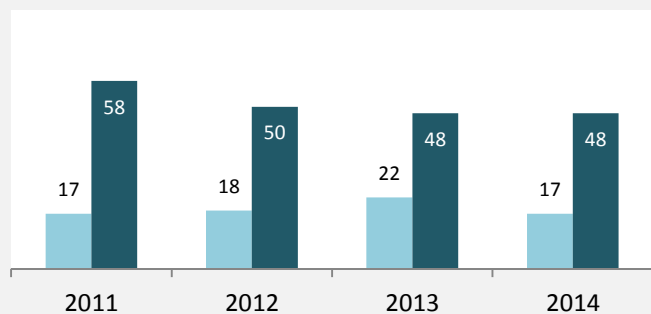

Weinsberg - Bevölkerungsvorausrechnung 2015

Weinsberg - Beschäftigung

sozialvers. Beschäftigung (SvB) in Weinsberg (2006 bis 2015)

prozentuale Entwicklung der SvB in Weinsberg (seit 2006)

■ produzierendes Gewerbe ■ Dienstleistungen

5-Jahres-Wertung (2010 bis 2015):

Beschäftigungsgewinne / -verluste pro 1.000 Beschäftigte

Arbeitslosigkeit in Weinsberg

Arbeitslosigkeit in Weinsberg

■ unter 25 Jahre ■ über 55 Jahre

Datengrundlage: Statistik der Bundesagentur für Arbeit

Abbildungen und Berechnungen: Regionalverband Heilbronn-Franken

Weinsberg - Pendler 2014

Pendlersaldo: -257

Datengrundlage: Statistik der Bundesagentur für Arbeit

Abbildungen: Regionalverband Heilbronn-Franken (keine Berücksichtigung von Werten unter 30)