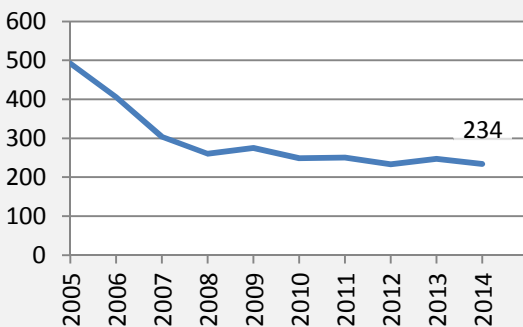

Weinsberg - Bevölkerung

Bevölkerungsstand in Weinsberg (2005 bis 2014)

Bevölkerungsentwicklung in Weinsberg (seit 2005)

Geburten und Sterbefälle in Weinsberg

5-Jahres-Wertung (2010 - 2014): natürliche Bevölkerungsentwicklung pro 1.000 Einwohner

Weinsberg - Bevölkerungsvorausrechnung 2015

Weinsberg - Beschäftigung

sozialvers. Beschäftigung (SvB) in Weinsberg (2006 bis 2015)

prozentuale Entwicklung der SvB in Weinsberg (seit 2006)

■ produzierendes Gewerbe ■ Dienstleistungen

5-Jahres-Wertung (2010 bis 2015):

Beschäftigungsgewinne / -verluste pro 1.000 Beschäftigte

Arbeitslosigkeit in Weinsberg

Arbeitslosigkeit in Weinsberg

■ unter 25 Jahre ■ über 55 Jahre

Datengrundlage: Statistik der Bundesagentur für Arbeit