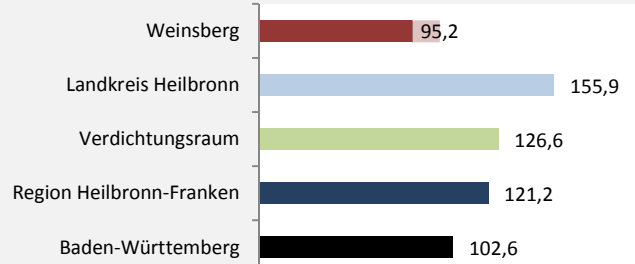

Arbeitslosigkeit in Weinsberg

Beschäftigungsgewinne / -verluste pro 1.000 Beschäftigte