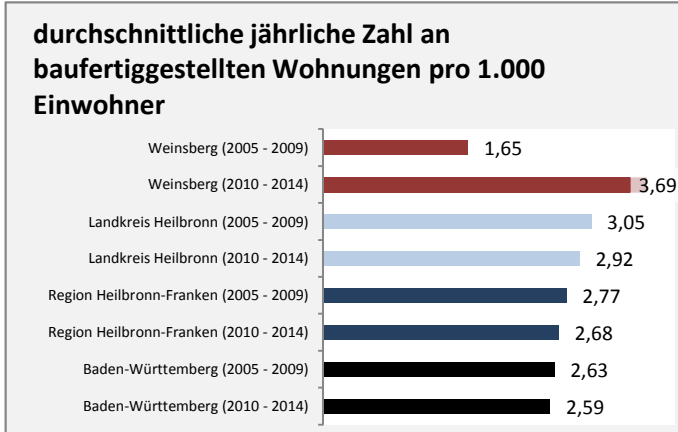

Weinsberg - Wohnungsbestand und -entwicklung

Datengrundlage: Statistisches Landesamt Baden-Württemberg (ab 2011: Zensus 2011)

Abbildungen und Berechnungen: Regionalverband Heilbronn-Franken