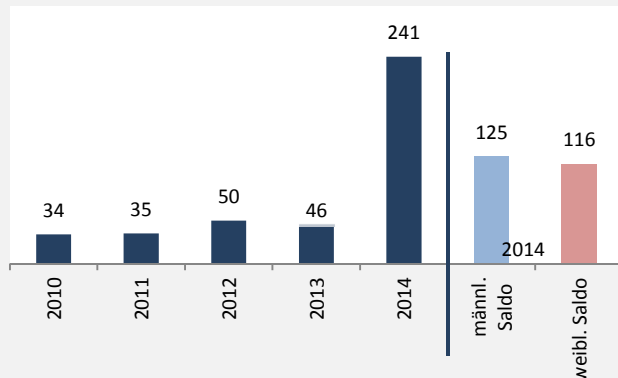

Wanderungssaldi Weinsberg