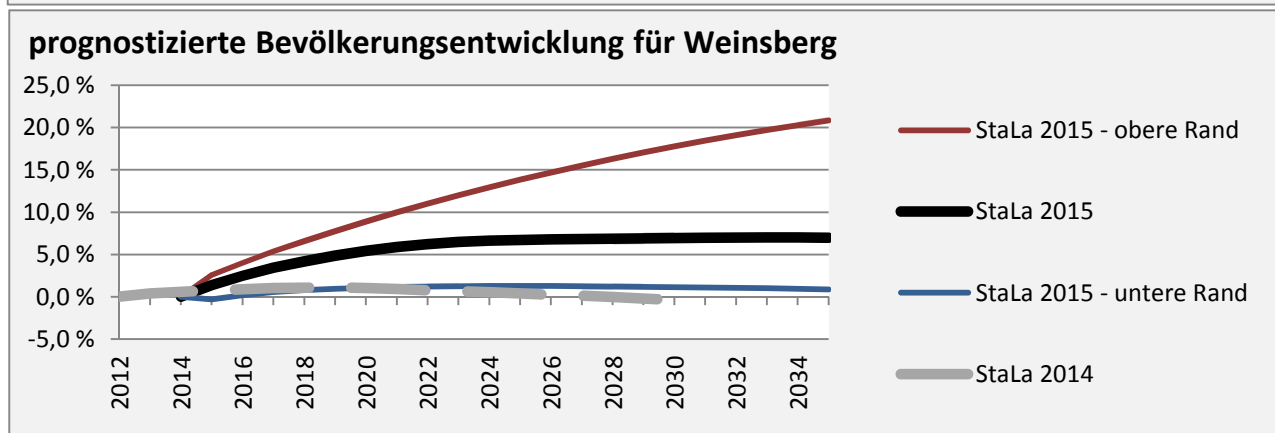

Weinsberg - Bevölkerung

Bevölkerungsstand in Weinsberg (2005 bis 2014)

Bevölkerungsentwicklung in Weinsberg (seit 2005)

Geburten und Sterbefälle in Weinsberg

5-Jahres-Wertung (2010 - 2014): natürliche Bevölkerungsentwicklung pro 1.000 Einwohner

Wanderungssaldi Weinsberg

5-Jahres-Wertung (2010 - 2014): Wanderungsgewinne bzw. -verluste pro 1.000 Einwohner

Datengrundlage: Statistisches Landesamt Baden-Württemberg (ab 2011: Zensus 2011)

Abbildungen und Berechnungen: Regionalverband Heilbronn-Franken

Weinsberg - Bevölkerungsvorausrechnung 2015

Weinsberg - Beschäftigung

sozialvers. Beschäftigung (SvB) in Weinsberg (2006 bis 2015)

prozentuale Entwicklung der SvB in Weinsberg (seit 2006)

■ produzierendes Gewerbe ■ Dienstleistungen