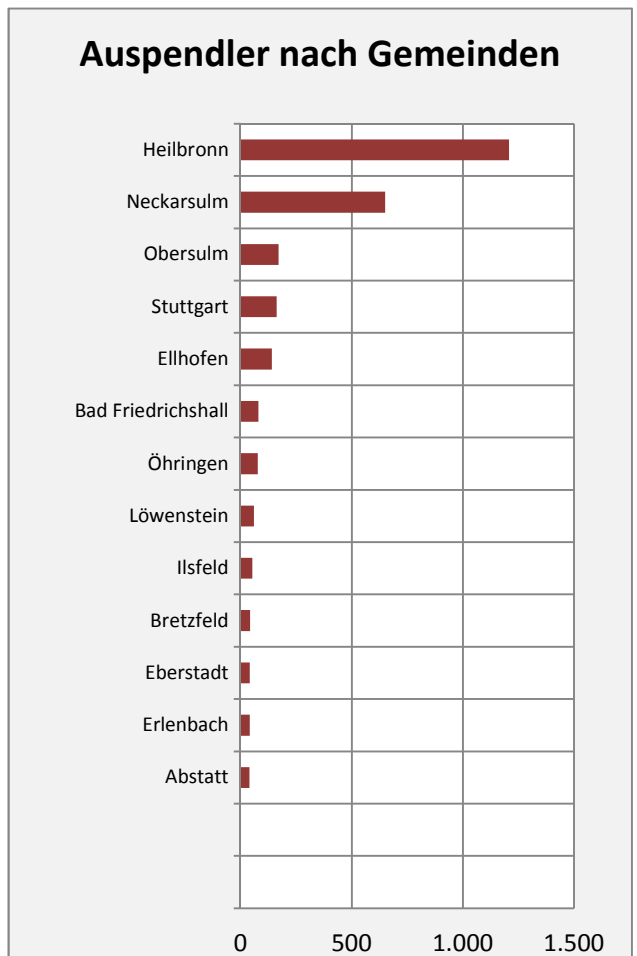

Weinsberg - Bevölkerung

Bevölkerungsstand in Weinsberg (2005 bis 2014)

Bevölkerungsentwicklung in Weinsberg (seit 2005)

Geburten und Sterbefälle in Weinsberg

5-Jahres-Wertung (2010 - 2014): natürliche Bevölkerungsentwicklung pro 1.000 Einwohner

Weinsberg - Bevölkerungsvorausrechnung 2015

Weinsberg - Beschäftigung

sozialvers. Beschäftigung (SvB) in Weinsberg (2006 bis 2015)

prozentuale Entwicklung der SvB in Weinsberg (seit 2006)

■ produzierendes Gewerbe ■ Dienstleistungen

5-Jahres-Wertung (2010 bis 2015):

Beschäftigungsgewinne / -verluste pro 1.000 Beschäftigte

Arbeitslosigkeit in Weinsberg

Arbeitslosigkeit in Weinsberg

■ unter 25 Jahre ■ über 55 Jahre

Datengrundlage: Statistik der Bundesagentur für Arbeit

Abbildungen und Berechnungen: Regionalverband Heilbronn-Franken

Weinsberg - Pendler 2014

Pendlersaldo: -257

Datengrundlage: Statistik der Bundesagentur für Arbeit

Abbildungen: Regionalverband Heilbronn-Franken (keine Berücksichtigung von Werten unter 30)