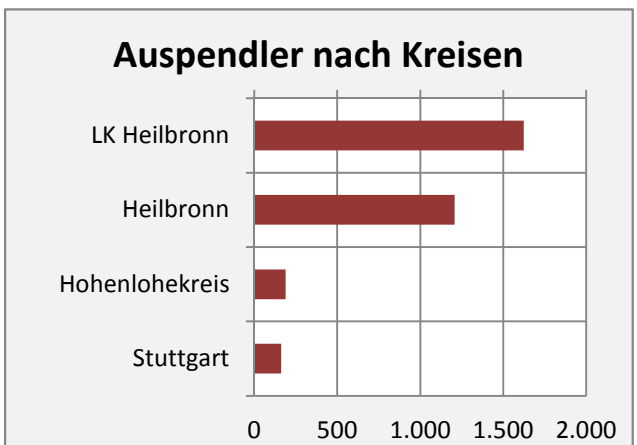

Weinsberg - Bevölkerungsvorausrechnung 2015

Weinsberg - Beschäftigung

sozialvers. Beschäftigung (SvB) in Weinsberg (2006 bis 2015)

prozentuale Entwicklung der SvB in Weinsberg (seit 2006)

■ produzierendes Gewerbe ■ Dienstleistungen

5-Jahres-Wertung (2010 bis 2015):

Beschäftigungsgewinne / -verluste pro 1.000 Beschäftigte

Arbeitslosigkeit in Weinsberg

Arbeitslosigkeit in Weinsberg

■ unter 25 Jahre ■ über 55 Jahre

Datengrundlage: Statistik der Bundesagentur für Arbeit

Abbildungen und Berechnungen: Regionalverband Heilbronn-Franken

Weinsberg - Pendler 2014

Pendlersaldo: -257

Datengrundlage: Statistik der Bundesagentur für Arbeit

Abbildungen: Regionalverband Heilbronn-Franken (keine Berücksichtigung von Werten unter 30)