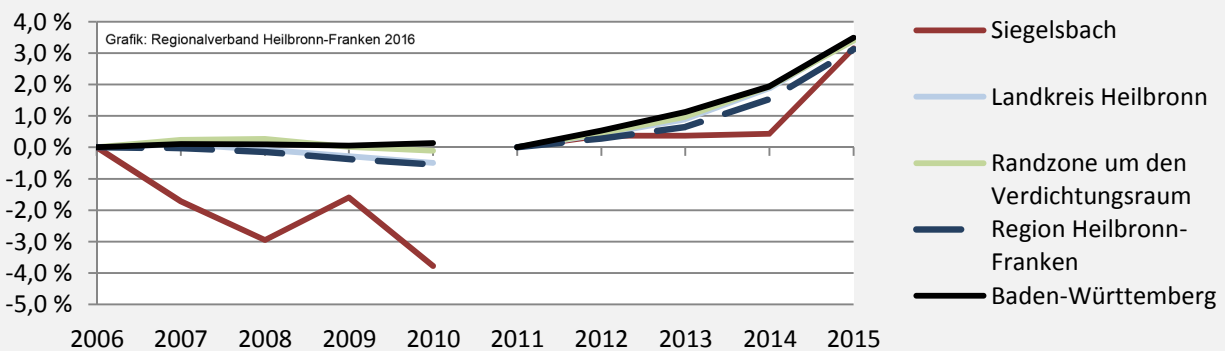

Siegelsbach - Bevölkerung

Bevölkerungsstand in Siegelsbach (2006 bis 2015)

Bevölkerungsentwicklung in Siegelsbach (seit 2006)

5-Jahres-Wertung (2011 - 2015): natürliche Bevölkerungsentwicklung pro 1.000 Einwohner