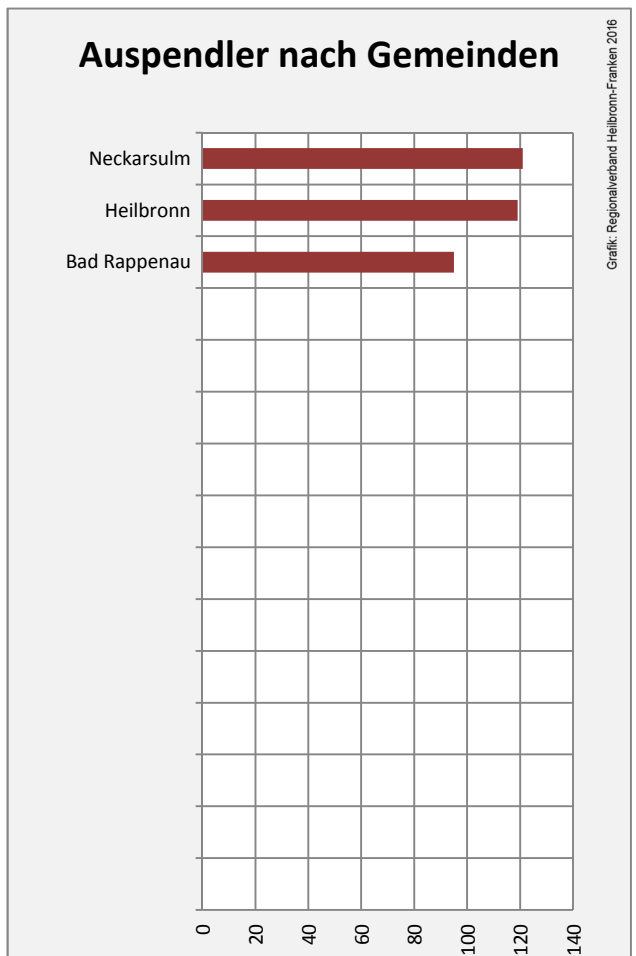

Datengrundlage: Statistik der Bundesagentur für Arbeit

Abbildungen: Regionalverband Heilbronn-Franken (keine Berücksichtigung von Werten unter 30)