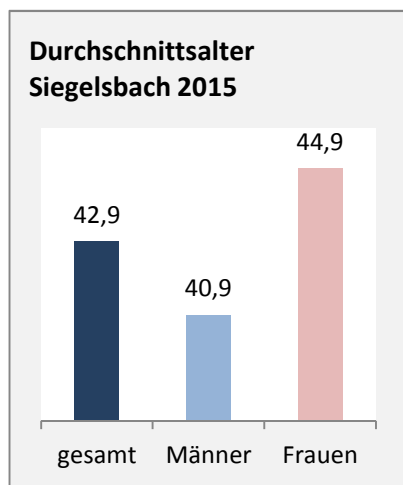

Siegelsbach - Bevölkerung

Bevölkerungsstand in Siegelsbach (2006 bis 2015)

Bevölkerungsentwicklung in Siegelsbach (seit 2006)

5-Jahres-Wertung (2011 - 2015): natürliche Bevölkerungsentwicklung pro 1.000 Einwohner

Wanderungssaldi Siegelsbach

5-Jahres-Wertung (2011 - 2015): Wanderungsgewinne bzw. -verluste pro 1.000 Einwohner

Datengrundlage: Landesamt für Statistik Baden-Württemberg

Abbildungen und Berechnungen: Regionalverband Heilbronn-Franken

Siegelsbach - Bevölkerung

Siegelsbach - Beschäftigung

sozialvers. Beschäftigung (SvB) in Siegelsbach (2006 bis 2015)

Grafik: Regionalverband Heilbronn-Franken 2016

prozentuale Entwicklung der SvB in Siegelsbach (seit 2006)