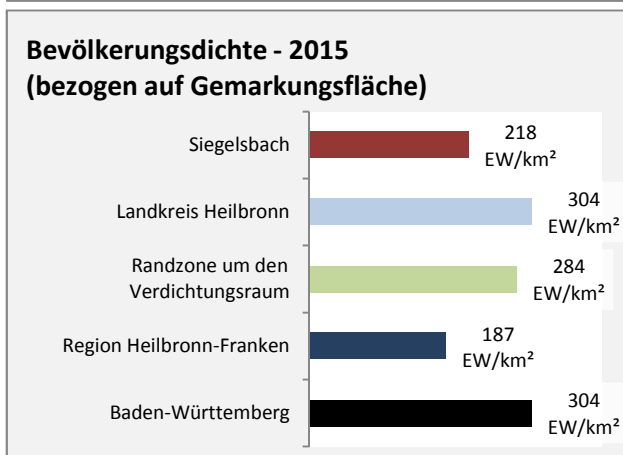

Siegelsbach - Flächenentwicklung

Datengrundlage: Landesamt für Statistik Baden-Württemberg
Abbildungen und Berechnungen: Regionalverband Heilbronn-Franken