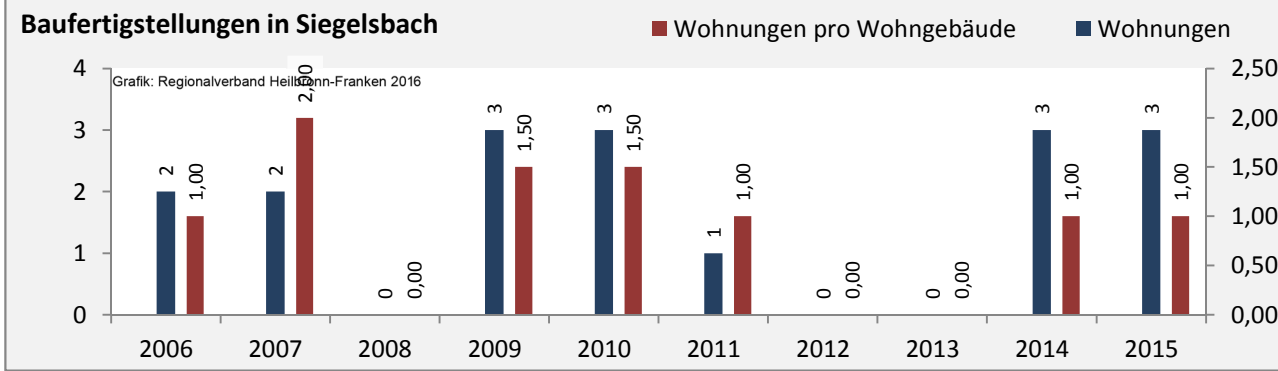

Siegelsbach - Wohnungsbestand und -entwicklung

Datengrundlage: Statistisches Landesamt Baden-Württemberg (ab 2011: Zensus 2011)

Abbildungen und Berechnungen: Regionalverband Heilbronn-Franken