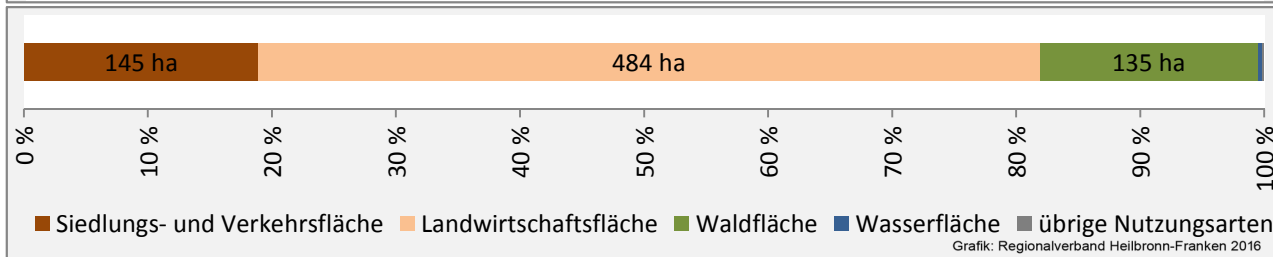

Siegelsbach - Flächenentwicklung

Datengrundlage: Landesamt für Statistik Baden-Württemberg
Abbildungen und Berechnungen: Regionalverband Heilbronn-Franken