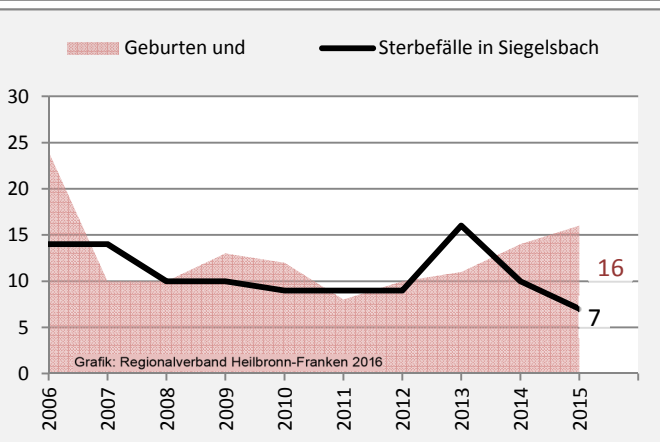

Siegelsbach - Bevölkerung

Bevölkerungsstand in Siegelsbach (2006 bis 2015)

Bevölkerungsentwicklung in Siegelsbach (seit 2006)

5-Jahres-Wertung (2011 - 2015): natürliche Bevölkerungsentwicklung pro 1.000 Einwohner