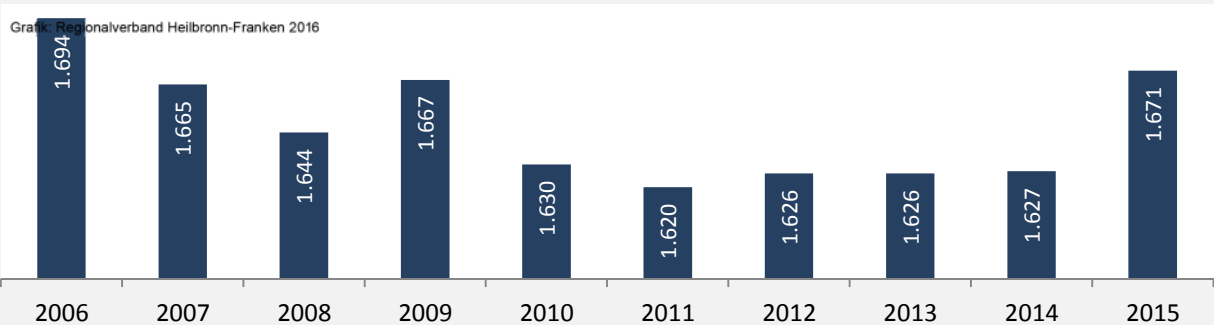

Siegelsbach - Bevölkerung

Bevölkerungsstand in Siegelsbach (2006 bis 2015)

Bevölkerungsentwicklung in Siegelsbach (seit 2006)

5-Jahres-Wertung (2011 - 2015): natürliche Bevölkerungsentwicklung pro 1.000 Einwohner