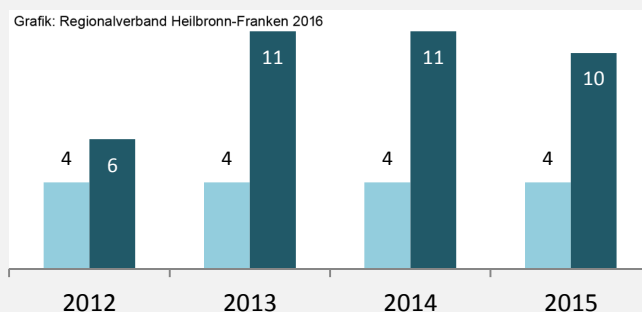

Siegelsbach - Bevölkerung

Siegelsbach - Beschäftigung

sozialvers. Beschäftigung (SvB) in Siegelsbach (2006 bis 2015)

Grafik: Regionalverband Heilbronn-Franken 2016

prozentuale Entwicklung der SvB in Siegelsbach (seit 2006)

Grafik: Regionalverband Heilbronn-Franken 2016

■ produzierendes Gewerbe ■ Dienstleistungen

5-Jahres-Wertung (2010 bis 2015):

Beschäftigungsgewinne / -verluste pro 1.000 Beschäftigte

Arbeitslosigkeit in Siegelsbach

Arbeitslosigkeit in Siegelsbach

■ unter 25 Jahren ■ über 55 Jahre

Grafik: Regionalverband Heilbronn-Franken 2016

Datengrundlage: Statistik der Bundesagentur für Arbeit

Abbildungen und Berechnungen: Regionalverband Heilbronn-Franken