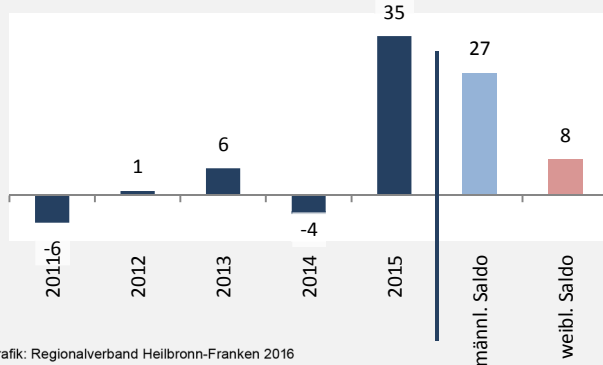

Wanderungssaldi Siegelsbach