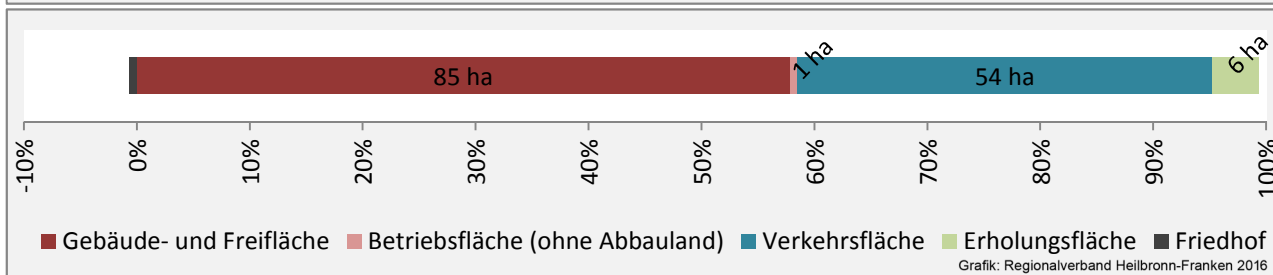

Siegelsbach - Flächenentwicklung

Datengrundlage: Landesamt für Statistik Baden-Württemberg
Abbildungen und Berechnungen: Regionalverband Heilbronn-Franken