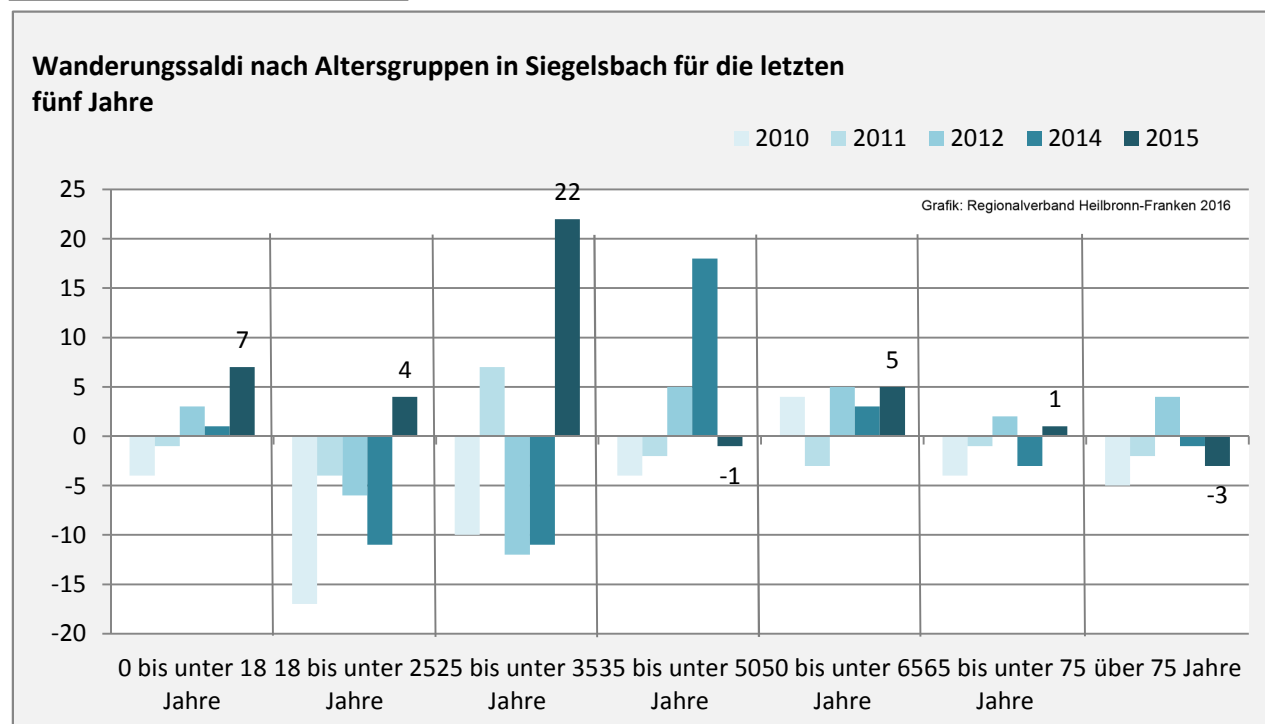

Siegelsbach - Bevölkerung

Bevölkerungsstand in Siegelsbach (2006 bis 2015)

Bevölkerungsentwicklung in Siegelsbach (seit 2006)

5-Jahres-Wertung (2011 - 2015): natürliche Bevölkerungsentwicklung pro 1.000 Einwohner

Wanderungssaldi Siegelsbach

5-Jahres-Wertung (2011 - 2015): Wanderungsgewinne bzw. -verluste pro 1.000 Einwohner

Datengrundlage: Landesamt für Statistik Baden-Württemberg

Abbildungen und Berechnungen: Regionalverband Heilbronn-Franken

Siegelsbach - Bevölkerung

Siegelsbach - Beschäftigung

sozialvers. Beschäftigung (SvB) in Siegelsbach (2006 bis 2015)

Grafik: Regionalverband Heilbronn-Franken 2016

prozentuale Entwicklung der SvB in Siegelsbach (seit 2006)