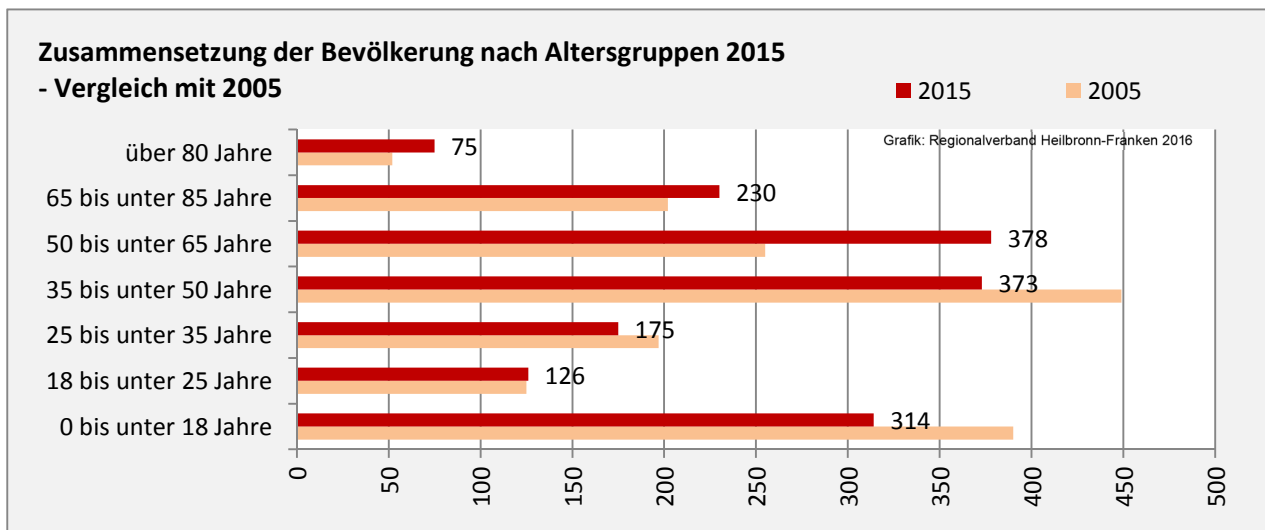

Siegelsbach - Bevölkerung

Bevölkerungsstand in Siegelsbach (2006 bis 2015)

Bevölkerungsentwicklung in Siegelsbach (seit 2006)

5-Jahres-Wertung (2011 - 2015): natürliche Bevölkerungsentwicklung pro 1.000 Einwohner

Wanderungssaldi Siegelsbach

5-Jahres-Wertung (2011 - 2015): Wanderungsgewinne bzw. -verluste pro 1.000 Einwohner

Datengrundlage: Landesamt für Statistik Baden-Württemberg

Abbildungen und Berechnungen: Regionalverband Heilbronn-Franken

Siegelsbach - Bevölkerung

Siegelsbach - Beschäftigung

sozialvers. Beschäftigung (SvB) in Siegelsbach (2006 bis 2015)

Grafik: Regionalverband Heilbronn-Franken 2016

prozentuale Entwicklung der SvB in Siegelsbach (seit 2006)