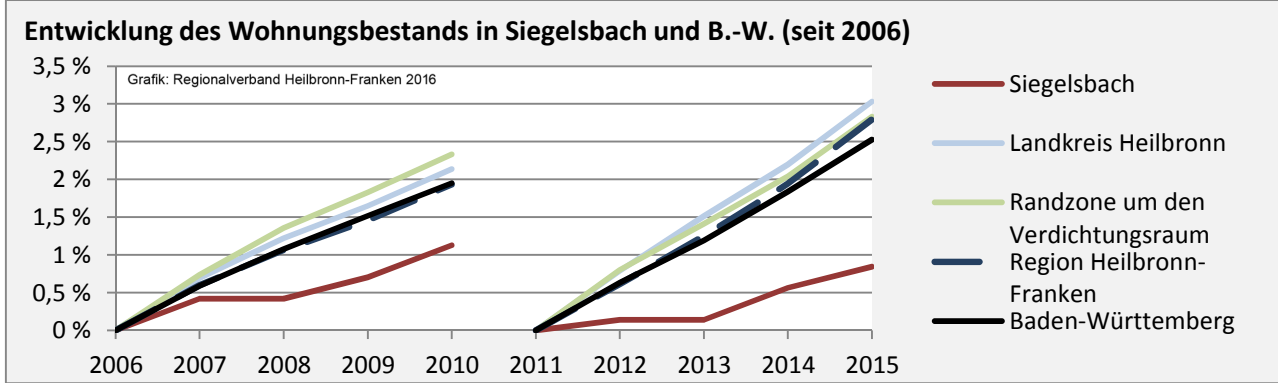

Siegelsbach - Wohnungsbestand und -entwicklung

Datengrundlage: Statistisches Landesamt Baden-Württemberg (ab 2011: Zensus 2011)

Abbildungen und Berechnungen: Regionalverband Heilbronn-Franken