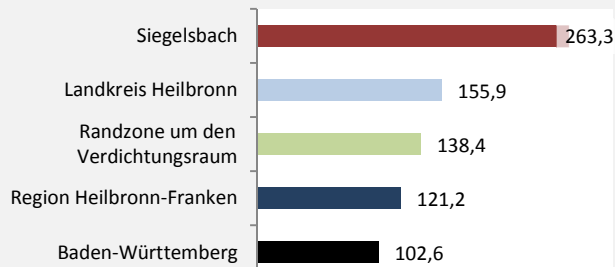

Siegelsbach - Bevölkerung

Siegelsbach - Beschäftigung

sozialvers. Beschäftigung (SvB) in Siegelsbach (2006 bis 2015)

Grafik: Regionalverband Heilbronn-Franken 2016

prozentuale Entwicklung der SvB in Siegelsbach (seit 2006)

Grafik: Regionalverband Heilbronn-Franken 2016

■ produzierendes Gewerbe ■ Dienstleistungen

5-Jahres-Wertung (2010 bis 2015):

Beschäftigungsgewinne / -verluste pro 1.000 Beschäftigte

Arbeitslosigkeit in Siegelsbach

Arbeitslosigkeit in Siegelsbach

■ unter 25 Jahren ■ über 55 Jahre

Grafik: Regionalverband Heilbronn-Franken 2016

Datengrundlage: Statistik der Bundesagentur für Arbeit

Abbildungen und Berechnungen: Regionalverband Heilbronn-Franken