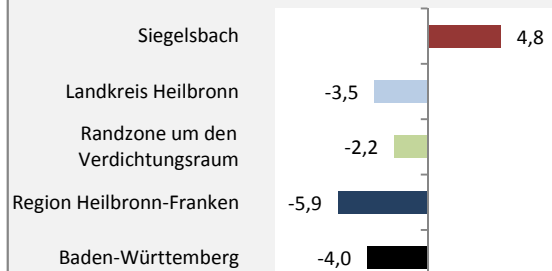

Siegelsbach - Bevölkerung

Bevölkerungsstand in Siegelsbach (2006 bis 2015)

Bevölkerungsentwicklung in Siegelsbach (seit 2006)

5-Jahres-Wertung (2011 - 2015): natürliche Bevölkerungsentwicklung pro 1.000 Einwohner