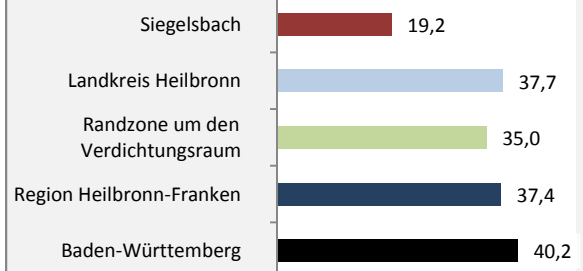

5-Jahres-Wertung (2011 - 2015): Wanderungsgewinne bzw. -verluste pro 1.000 Einwohner

Datengrundlage: Landesamt für Statistik Baden-Württemberg

Abbildungen und Berechnungen: Regionalverband Heilbronn-Franken