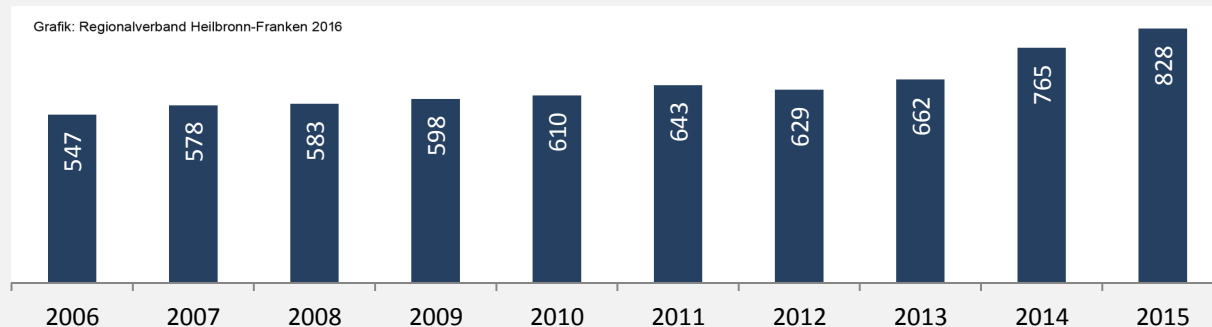

Siegelsbach - Bevölkerung

Bevölkerungsstand in Siegelsbach (2006 bis 2015)

Bevölkerungsentwicklung in Siegelsbach (seit 2006)

5-Jahres-Wertung (2011 - 2015): natürliche Bevölkerungsentwicklung pro 1.000 Einwohner

Wanderungssaldi Siegelsbach

5-Jahres-Wertung (2011 - 2015): Wanderungsgewinne bzw. -verluste pro 1.000 Einwohner

Datengrundlage: Landesamt für Statistik Baden-Württemberg

Abbildungen und Berechnungen: Regionalverband Heilbronn-Franken

Siegelsbach - Bevölkerung

Siegelsbach - Beschäftigung

sozialvers. Beschäftigung (SvB) in Siegelsbach (2006 bis 2015)

Grafik: Regionalverband Heilbronn-Franken 2016

prozentuale Entwicklung der SvB in Siegelsbach (seit 2006)