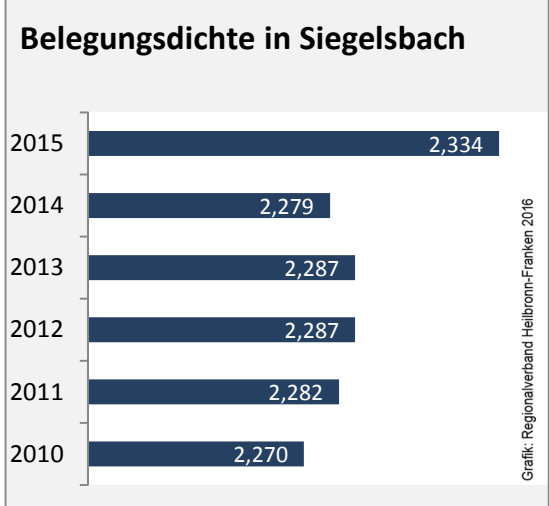

Siegelsbach - Wohnungsbestand und -entwicklung

Datengrundlage: Statistisches Landesamt Baden-Württemberg (ab 2011: Zensus 2011)

Abbildungen und Berechnungen: Regionalverband Heilbronn-Franken