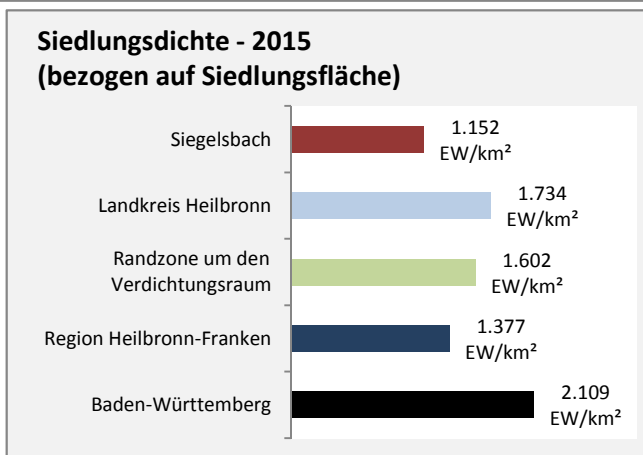

Siegelsbach - Flächenentwicklung

Datengrundlage: Landesamt für Statistik Baden-Württemberg
Abbildungen und Berechnungen: Regionalverband Heilbronn-Franken