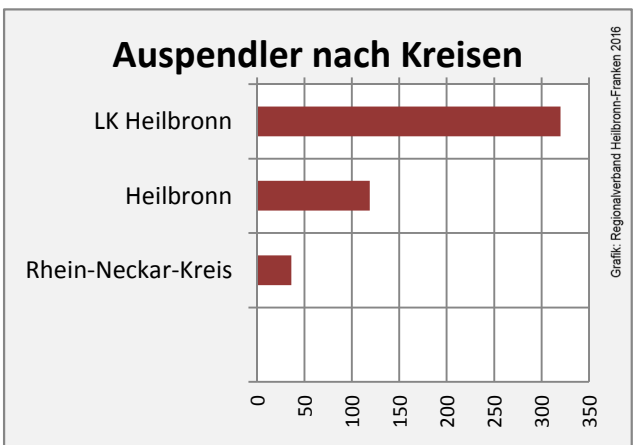

Siegelsbach - Bevölkerung

Siegelsbach - Beschäftigung

sozialvers. Beschäftigung (SvB) in Siegelsbach (2006 bis 2015)

Grafik: Regionalverband Heilbronn-Franken 2016

prozentuale Entwicklung der SvB in Siegelsbach (seit 2006)

Grafik: Regionalverband Heilbronn-Franken 2016

■ produzierendes Gewerbe ■ Dienstleistungen

5-Jahres-Wertung (2010 bis 2015):

Beschäftigungsgewinne / -verluste pro 1.000 Beschäftigte

Arbeitslosigkeit in Siegelsbach

Arbeitslosigkeit in Siegelsbach

■ unter 25 Jahren ■ über 55 Jahre

Grafik: Regionalverband Heilbronn-Franken 2016

Datengrundlage: Statistik der Bundesagentur für Arbeit

Abbildungen und Berechnungen: Regionalverband Heilbronn-Franken

Siegelsbach - Pendlerverflechtungen 2015

Pendlersaldo: 174

Datengrundlage: Statistik der Bundesagentur für Arbeit

Abbildungen: Regionalverband Heilbronn-Franken (keine Berücksichtigung von Werten unter 30)