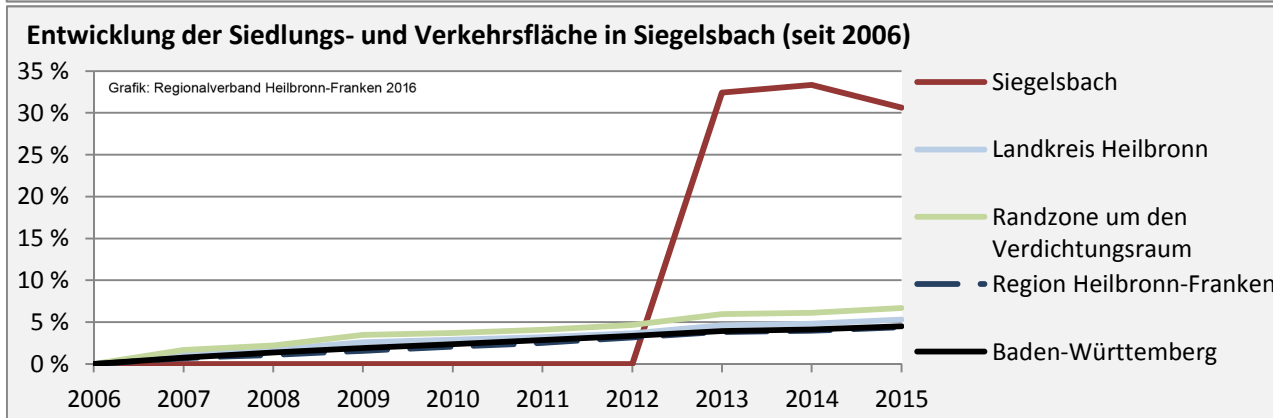

Siegelsbach - Flächenentwicklung

Datengrundlage: Landesamt für Statistik Baden-Württemberg
Abbildungen und Berechnungen: Regionalverband Heilbronn-Franken