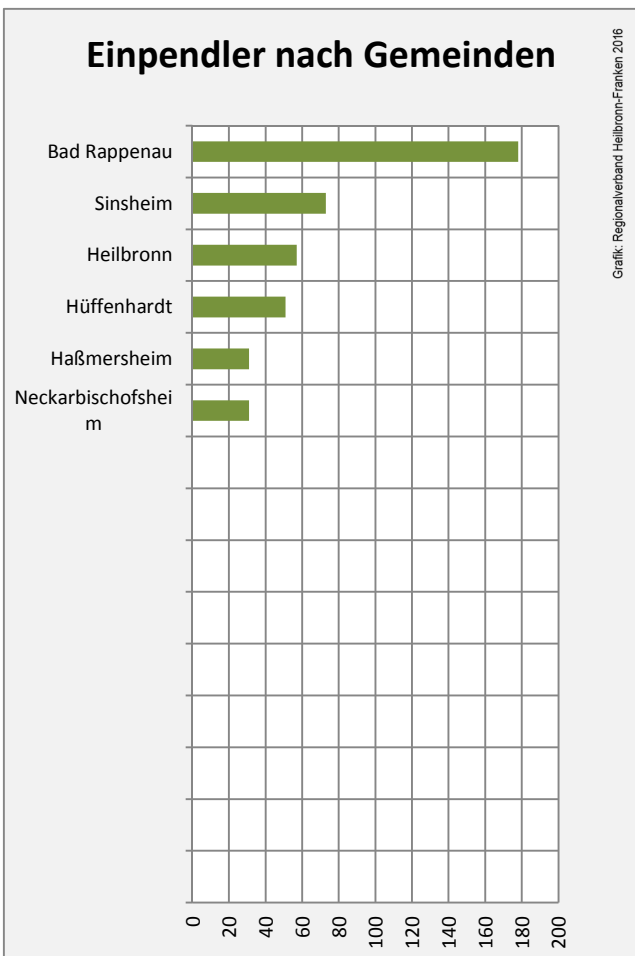

Siegelsbach - Bevölkerung

Siegelsbach - Beschäftigung

sozialvers. Beschäftigung (SvB) in Siegelsbach (2006 bis 2015)

Grafik: Regionalverband Heilbronn-Franken 2016

prozentuale Entwicklung der SvB in Siegelsbach (seit 2006)

Grafik: Regionalverband Heilbronn-Franken 2016

■ produzierendes Gewerbe ■ Dienstleistungen

5-Jahres-Wertung (2010 bis 2015):

Beschäftigungsgewinne / -verluste pro 1.000 Beschäftigte

Arbeitslosigkeit in Siegelsbach

Arbeitslosigkeit in Siegelsbach

■ unter 25 Jahren ■ über 55 Jahre

Grafik: Regionalverband Heilbronn-Franken 2016

Datengrundlage: Statistik der Bundesagentur für Arbeit

Abbildungen und Berechnungen: Regionalverband Heilbronn-Franken

Siegelsbach - Pendlerverflechtungen 2015

Pendlersaldo: 174

Datengrundlage: Statistik der Bundesagentur für Arbeit

Abbildungen: Regionalverband Heilbronn-Franken (keine Berücksichtigung von Werten unter 30)