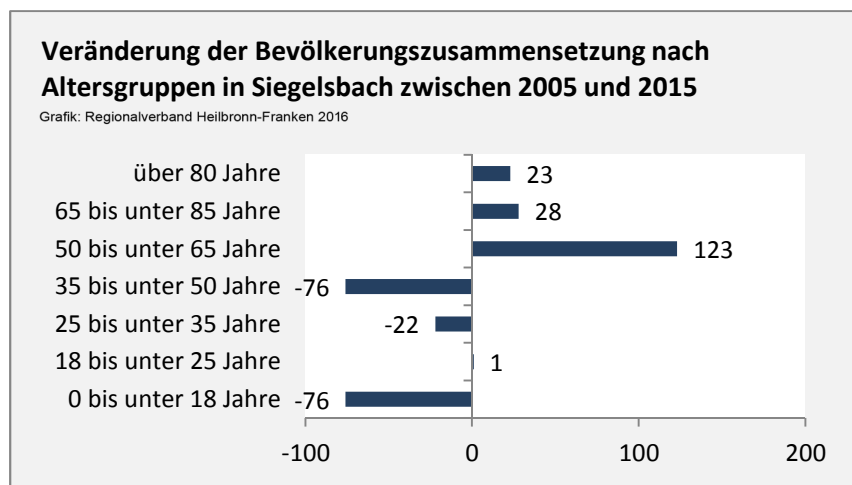

Siegelsbach - Bevölkerung

Bevölkerungsstand in Siegelsbach (2006 bis 2015)

Bevölkerungsentwicklung in Siegelsbach (seit 2006)

5-Jahres-Wertung (2011 - 2015): natürliche Bevölkerungsentwicklung pro 1.000 Einwohner

Wanderungssaldi Siegelsbach

5-Jahres-Wertung (2011 - 2015): Wanderungsgewinne bzw. -verluste pro 1.000 Einwohner

Datengrundlage: Landesamt für Statistik Baden-Württemberg

Abbildungen und Berechnungen: Regionalverband Heilbronn-Franken

Siegelsbach - Bevölkerung

Siegelsbach - Beschäftigung

sozialvers. Beschäftigung (SvB) in Siegelsbach (2006 bis 2015)

Grafik: Regionalverband Heilbronn-Franken 2016

prozentuale Entwicklung der SvB in Siegelsbach (seit 2006)