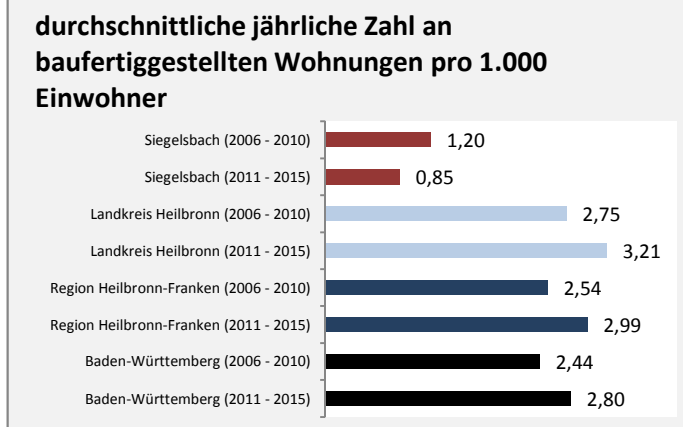

Siegelsbach - Wohnungsbestand und -entwicklung

Datengrundlage: Statistisches Landesamt Baden-Württemberg (ab 2011: Zensus 2011)

Abbildungen und Berechnungen: Regionalverband Heilbronn-Franken