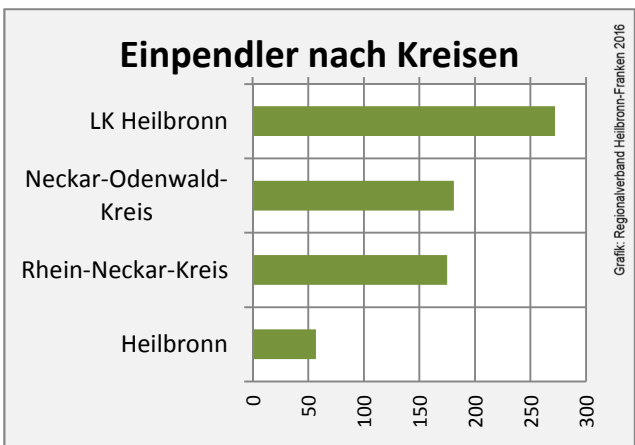

Siegelsbach - Bevölkerung

Siegelsbach - Beschäftigung

sozialvers. Beschäftigung (SvB) in Siegelsbach (2006 bis 2015)

Grafik: Regionalverband Heilbronn-Franken 2016

prozentuale Entwicklung der SvB in Siegelsbach (seit 2006)

Grafik: Regionalverband Heilbronn-Franken 2016

■ produzierendes Gewerbe ■ Dienstleistungen

5-Jahres-Wertung (2010 bis 2015):

Beschäftigungsgewinne / -verluste pro 1.000 Beschäftigte

Arbeitslosigkeit in Siegelsbach

Arbeitslosigkeit in Siegelsbach

■ unter 25 Jahren ■ über 55 Jahre

Grafik: Regionalverband Heilbronn-Franken 2016

Datengrundlage: Statistik der Bundesagentur für Arbeit

Abbildungen und Berechnungen: Regionalverband Heilbronn-Franken

Siegelsbach - Pendlerverflechtungen 2015

Pendlersaldo: 174

Datengrundlage: Statistik der Bundesagentur für Arbeit

Abbildungen: Regionalverband Heilbronn-Franken (keine Berücksichtigung von Werten unter 30)