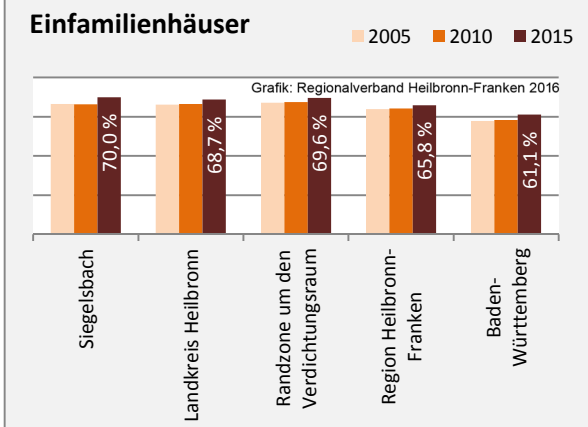

Siegelsbach - Wohnungsbestand und -entwicklung

Datengrundlage: Statistisches Landesamt Baden-Württemberg (ab 2011: Zensus 2011)

Abbildungen und Berechnungen: Regionalverband Heilbronn-Franken