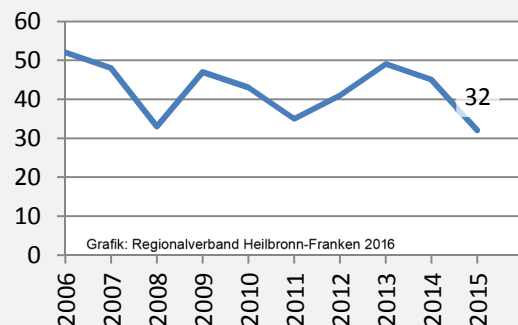

Siegelsbach - Bevölkerung

Siegelsbach - Beschäftigung

sozialvers. Beschäftigung (SvB) in Siegelsbach (2006 bis 2015)

Grafik: Regionalverband Heilbronn-Franken 2016

prozentuale Entwicklung der SvB in Siegelsbach (seit 2006)

Grafik: Regionalverband Heilbronn-Franken 2016

■ produzierendes Gewerbe ■ Dienstleistungen

5-Jahres-Wertung (2010 bis 2015):

Beschäftigungsgewinne / -verluste pro 1.000 Beschäftigte

Arbeitslosigkeit in Siegelsbach