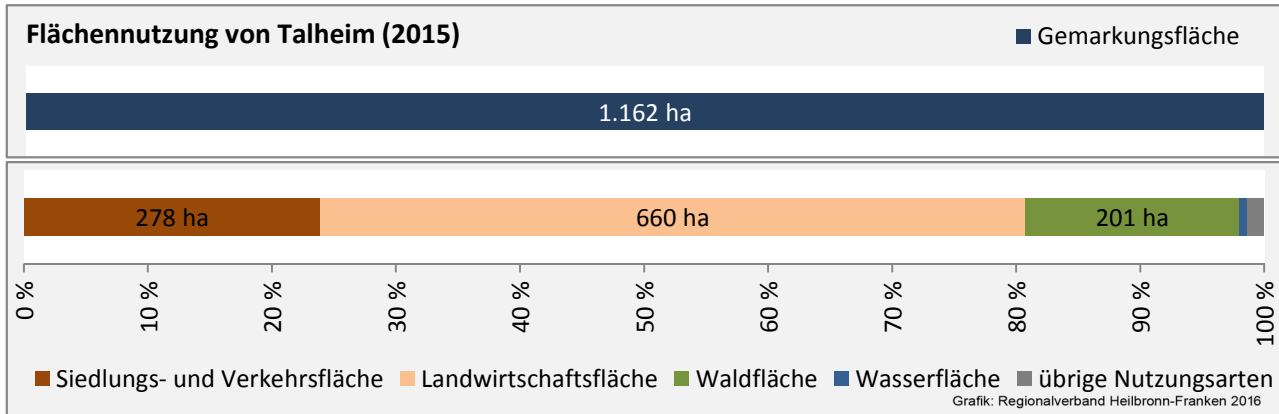

Talheim - Flächenentwicklung

Datengrundlage: Landesamt für Statistik Baden-Württemberg

Abbildungen und Berechnungen: Regionalverband Heilbronn-Franken