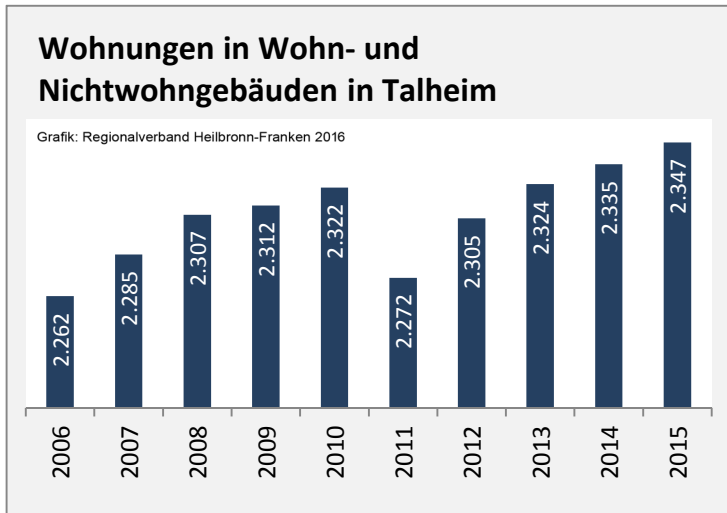

Talheim - Wohnungsbestand und -entwicklung

Datengrundlage: Statistisches Landesamt Baden-Württemberg (ab 2011: Zensus 2011)

Abbildungen und Berechnungen: Regionalverband Heilbronn-Franken