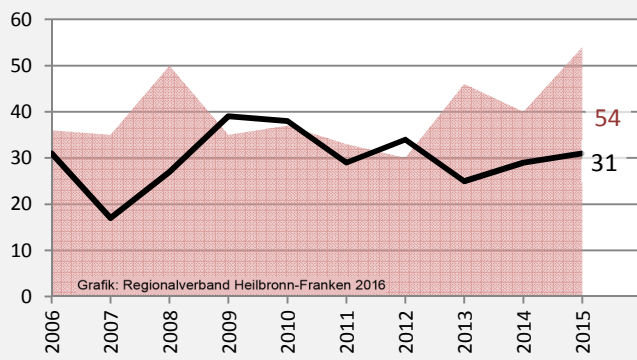

## Bevölkerungsstand in Talheim (2006 bis 2015)

Grafik: Regionalverband Heilbronn-Franken 2016

## Bevölkerungsentwicklung in Talheim (seit 2006)

Grafik: Regionalverband Heilbronn-Franken 2016

Geburten und Sterbefälle in Talheim

## 5-Jahres-Wertung (2011 - 2015): natürliche Bevölkerungsentwicklung pro 1.000 Einwohner