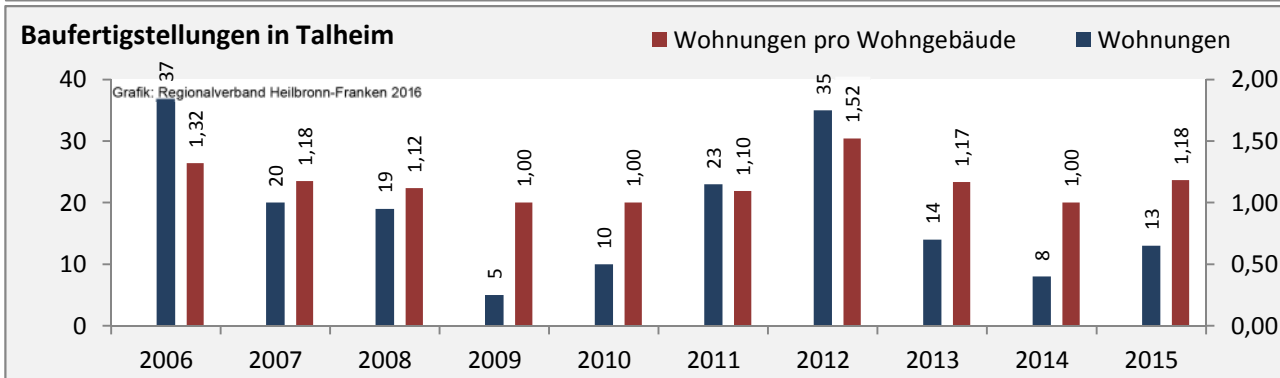

Talheim - Wohnungsbestand und -entwicklung

Datengrundlage: Statistisches Landesamt Baden-Württemberg (ab 2011: Zensus 2011)

Abbildungen und Berechnungen: Regionalverband Heilbronn-Franken