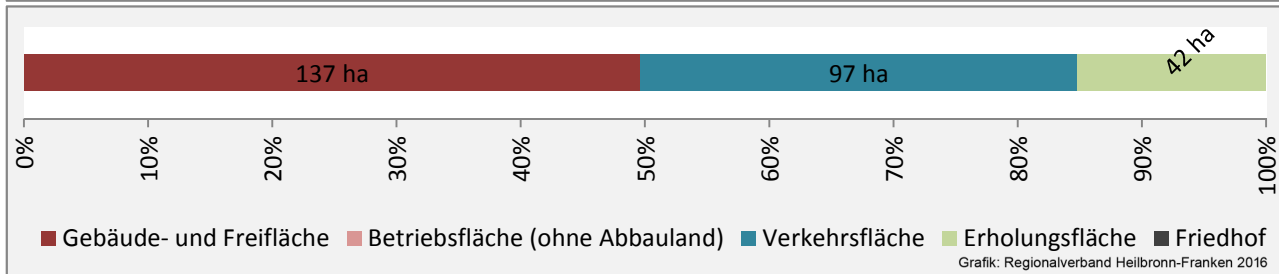

Talheim - Flächenentwicklung

Datengrundlage: Landesamt für Statistik Baden-Württemberg

Abbildungen und Berechnungen: Regionalverband Heilbronn-Franken