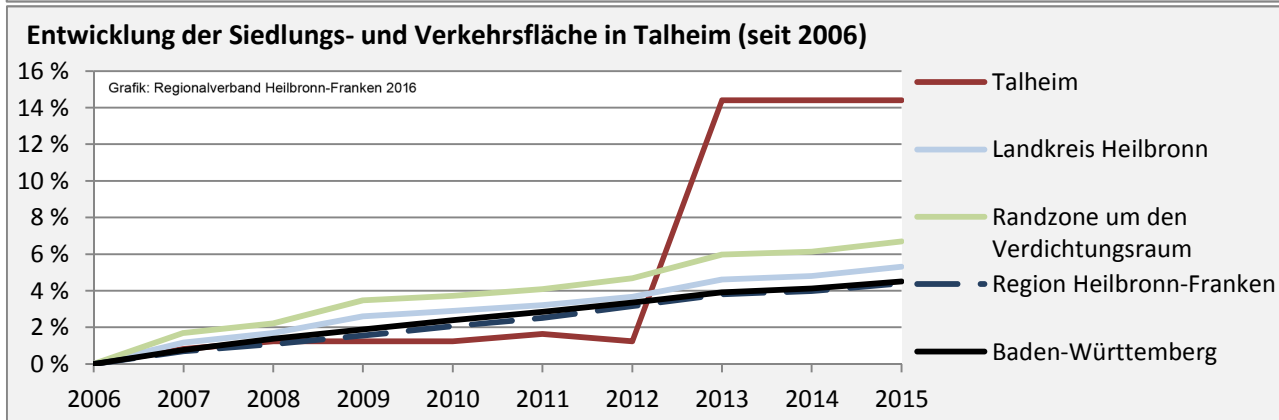

Talheim - Flächenentwicklung

Datengrundlage: Landesamt für Statistik Baden-Württemberg

Abbildungen und Berechnungen: Regionalverband Heilbronn-Franken