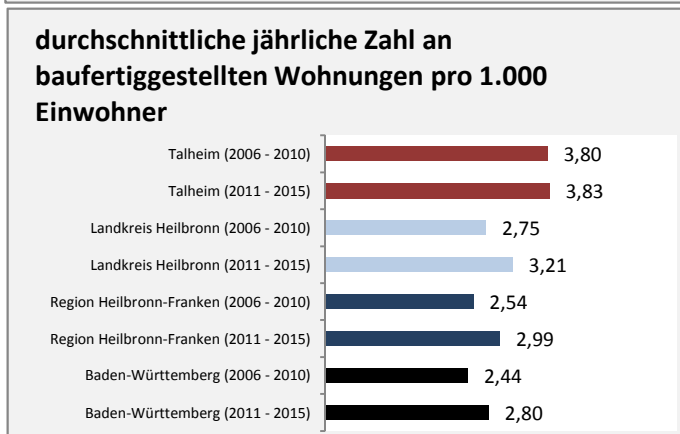

Talheim - Wohnungsbestand und -entwicklung

Datengrundlage: Statistisches Landesamt Baden-Württemberg (ab 2011: Zensus 2011)

Abbildungen und Berechnungen: Regionalverband Heilbronn-Franken