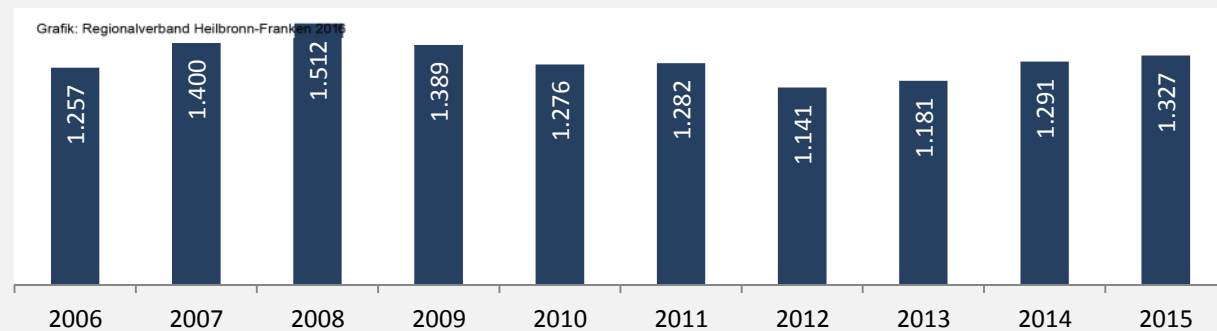

Talheim - Beschäftigung

sozialvers. Beschäftigung (SvB) in Talheim (2006 bis 2015)