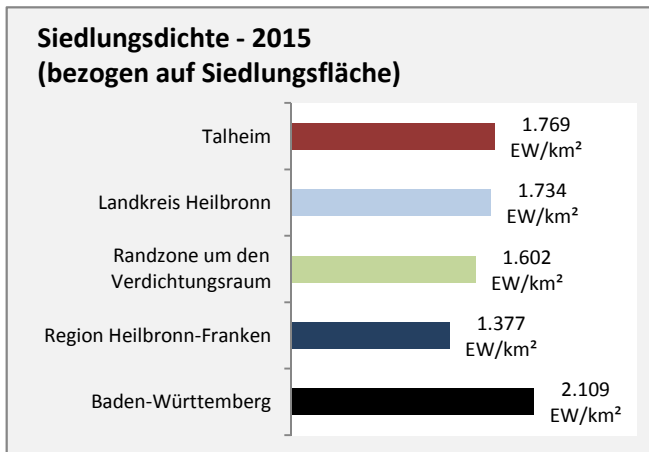

Talheim - Flächenentwicklung

Datengrundlage: Landesamt für Statistik Baden-Württemberg

Abbildungen und Berechnungen: Regionalverband Heilbronn-Franken