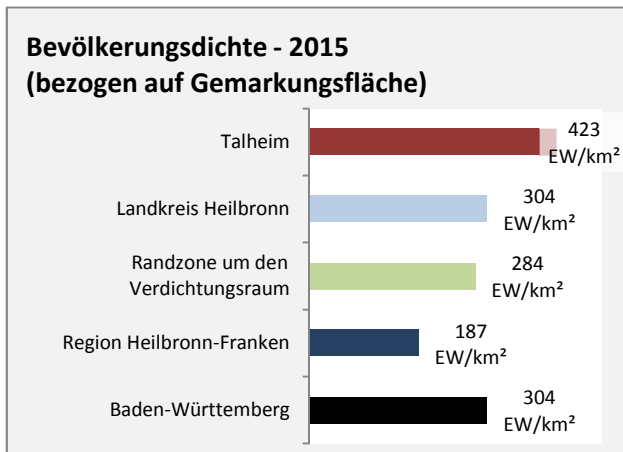

Talheim - Flächenentwicklung

Datengrundlage: Landesamt für Statistik Baden-Württemberg

Abbildungen und Berechnungen: Regionalverband Heilbronn-Franken