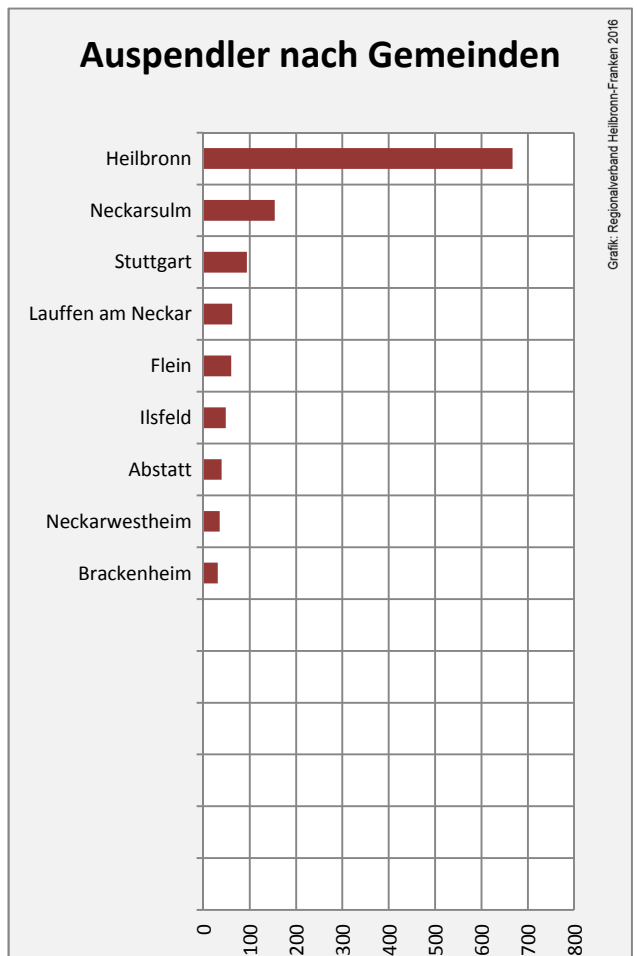

## Arbeitslosigkeit in Talheim

## Arbeitslosigkeit in Talheim

■ unter 25 Jahre ■ über 55 Jahre

Datengrundlage: Statistik der Bundesagentur für Arbeit

Abbildungen und Berechnungen: Regionalverband Heilbronn-Franken

# Talheim - Pendlerverflechtungen 2015

**Pendlersaldo: -610**

Datengrundlage: Statistik der Bundesagentur für Arbeit

Abbildungen: Regionalverband Heilbronn-Franken (keine Berücksichtigung von Werten unter 30)