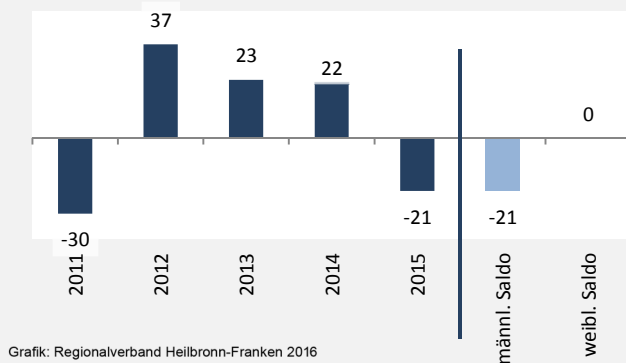

Wanderungssaldi Talheim

Grafik: Regionalverband Heilbronn-Franken 2016