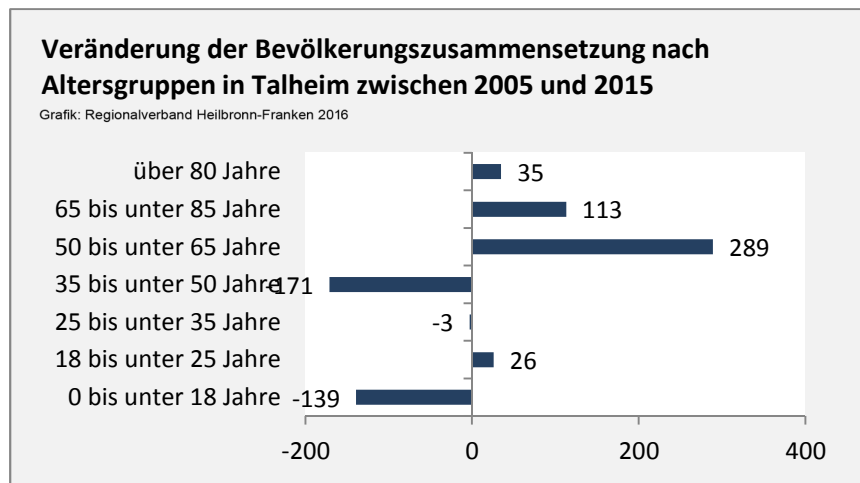

Talheim - Bevölkerung