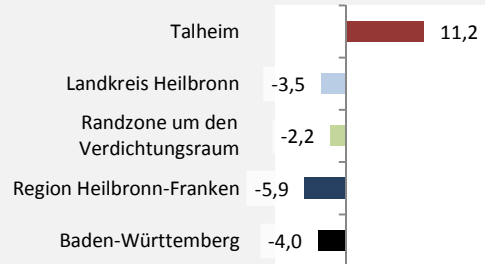

## Bevölkerungsentwicklung in Talheim (seit 2006)

Grafik: Regionalverband Heilbronn-Franken 2016

Geburten und Sterbefälle in Talheim

## 5-Jahres-Wertung (2011 - 2015): natürliche Bevölkerungsentwicklung pro 1.000 Einwohner