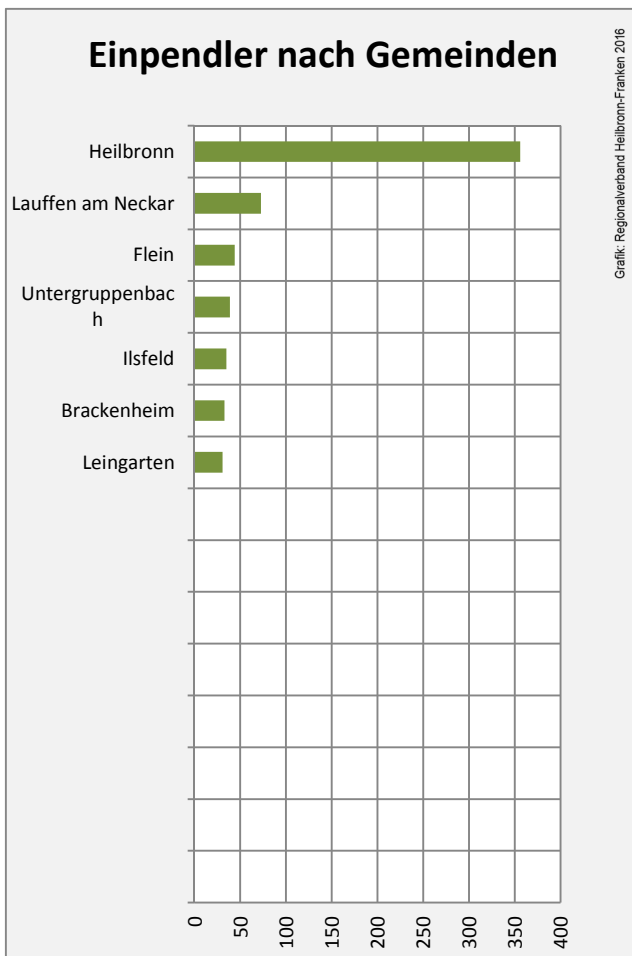

## Arbeitslosigkeit in Talheim

## Arbeitslosigkeit in Talheim

■ unter 25 Jahre ■ über 55 Jahre

Datengrundlage: Statistik der Bundesagentur für Arbeit

Abbildungen und Berechnungen: Regionalverband Heilbronn-Franken

# Talheim - Pendlerverflechtungen 2015

**Pendlersaldo: -610**

Datengrundlage: Statistik der Bundesagentur für Arbeit

Abbildungen: Regionalverband Heilbronn-Franken (keine Berücksichtigung von Werten unter 30)