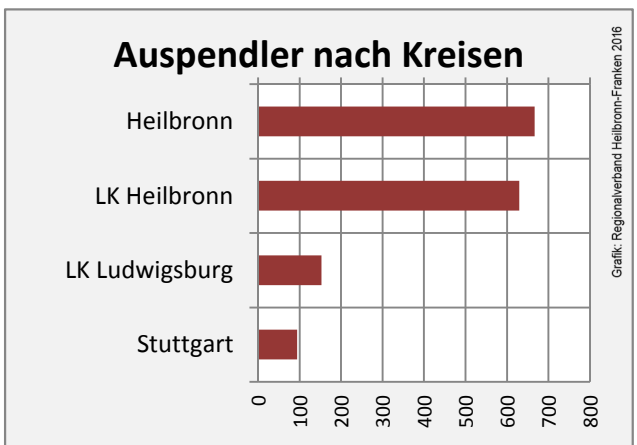

## Arbeitslosigkeit in Talheim

## Arbeitslosigkeit in Talheim

■ unter 25 Jahre ■ über 55 Jahre

Datengrundlage: Statistik der Bundesagentur für Arbeit

Abbildungen und Berechnungen: Regionalverband Heilbronn-Franken

# Talheim - Pendlerverflechtungen 2015

**Pendlersaldo: -610**

Datengrundlage: Statistik der Bundesagentur für Arbeit

Abbildungen: Regionalverband Heilbronn-Franken (keine Berücksichtigung von Werten unter 30)