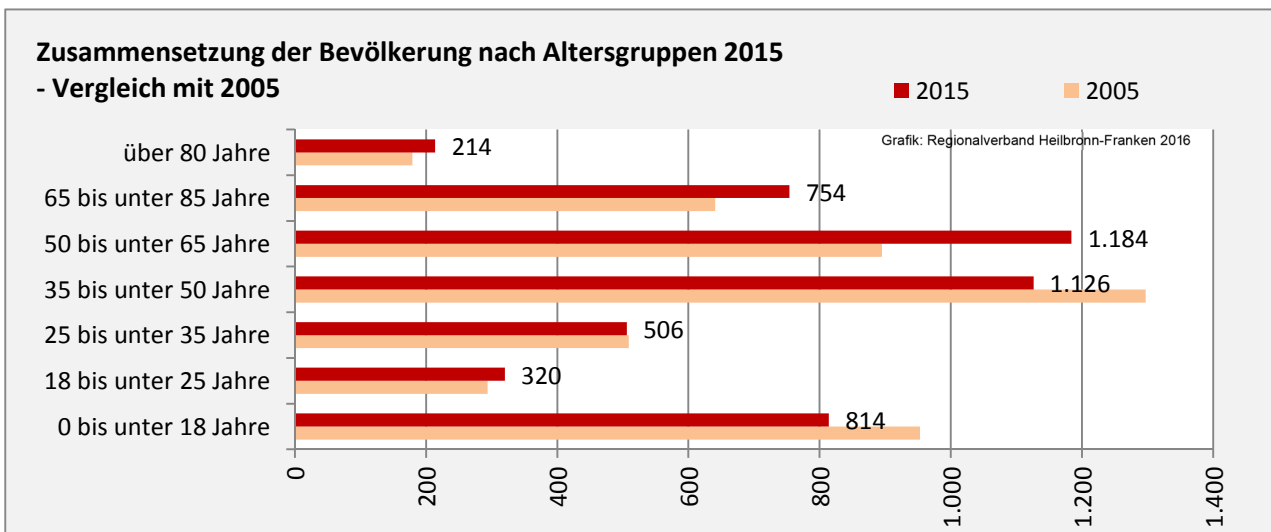

Talheim - Bevölkerung