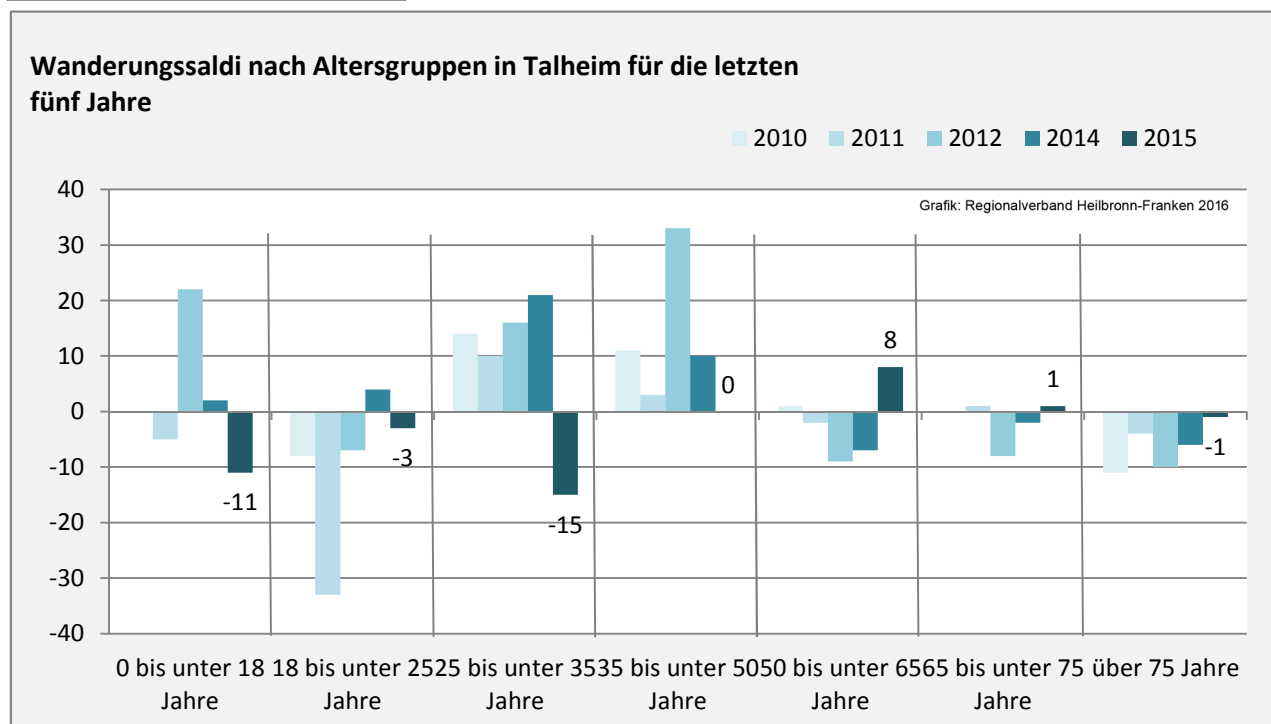

Talheim - Bevölkerung