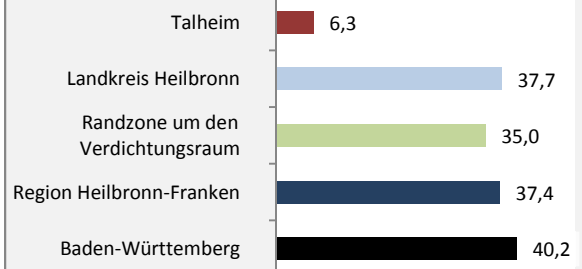

5-Jahres-Wertung (2011 - 2015): Wanderungsgewinne bzw. -verluste pro 1.000 Einwohner

Datengrundlage: Landesamt für Statistik Baden-Württemberg

Abbildungen und Berechnungen: Regionalverband Heilbronn-Franken