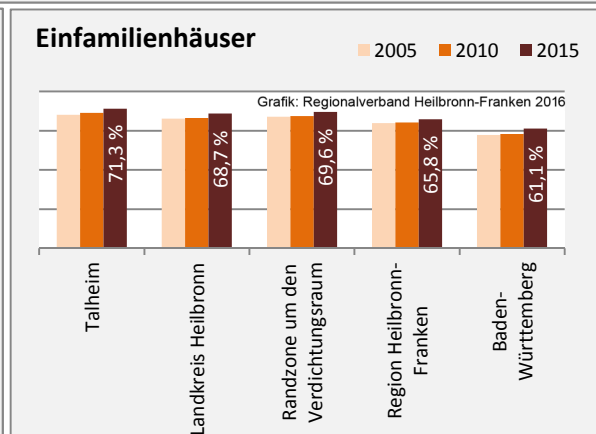

Talheim - Wohnungsbestand und -entwicklung

Datengrundlage: Statistisches Landesamt Baden-Württemberg (ab 2011: Zensus 2011)

Abbildungen und Berechnungen: Regionalverband Heilbronn-Franken