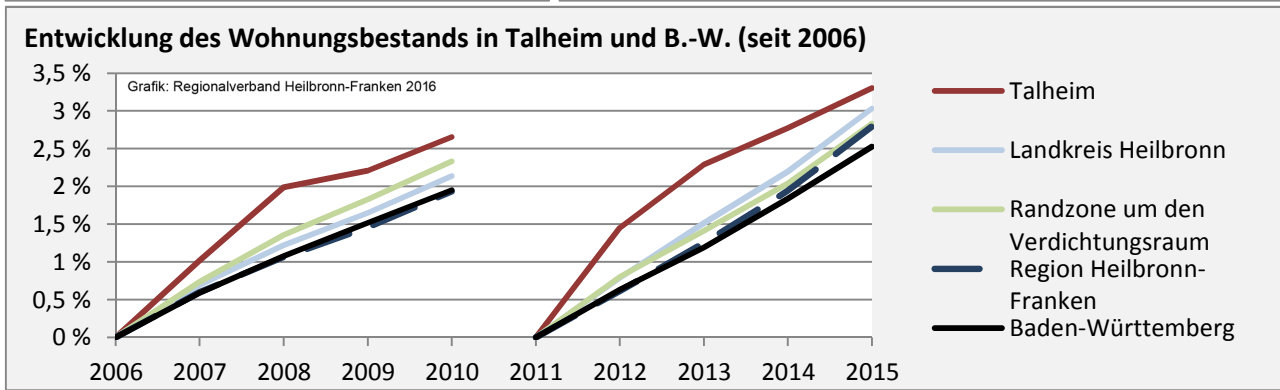

Talheim - Wohnungsbestand und -entwicklung

Datengrundlage: Statistisches Landesamt Baden-Württemberg (ab 2011: Zensus 2011)

Abbildungen und Berechnungen: Regionalverband Heilbronn-Franken