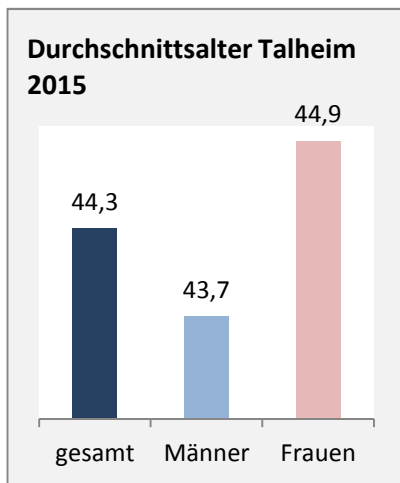

Talheim - Bevölkerung