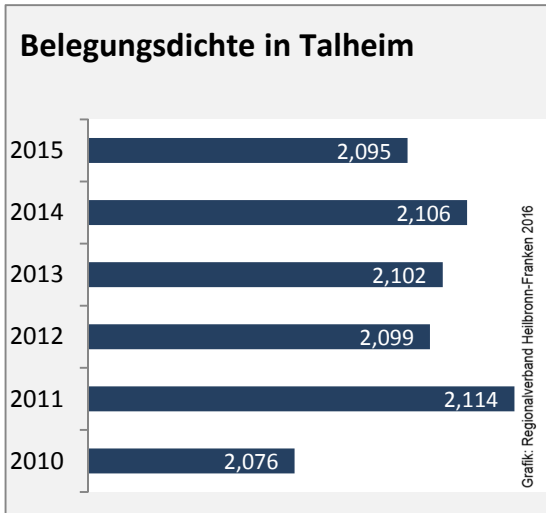

Talheim - Wohnungsbestand und -entwicklung

Datengrundlage: Statistisches Landesamt Baden-Württemberg (ab 2011: Zensus 2011)

Abbildungen und Berechnungen: Regionalverband Heilbronn-Franken