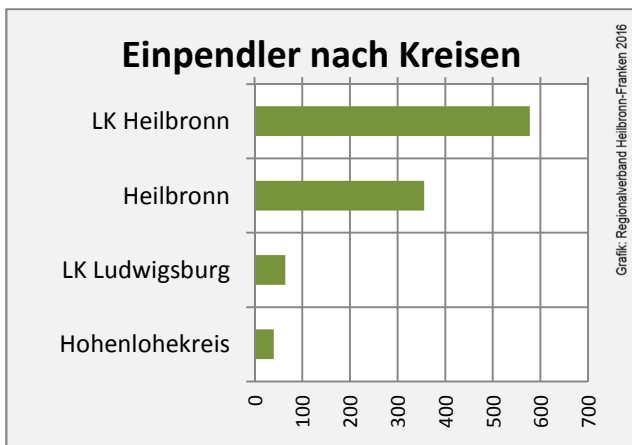

Datengrundlage: Statistik der Bundesagentur für Arbeit

Abbildungen: Regionalverband Heilbronn-Franken (keine Berücksichtigung von Werten unter 30)