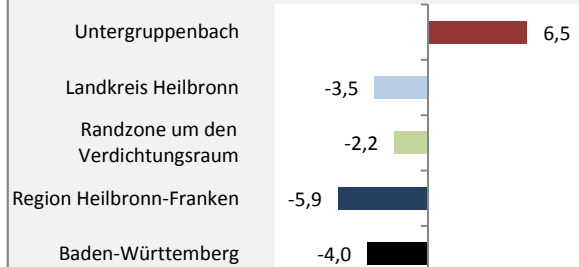

## Bevölkerungsentwicklung in Untergruppenbach (seit 2006)

Grafik: Regionalverband Heilbronn-Franken 2016

Geburten und Sterbefälle in Untergruppenbach

### 5-Jahres-Wertung (2011 - 2015): natürliche Bevölkerungsentwicklung pro 1.000 Einwohner