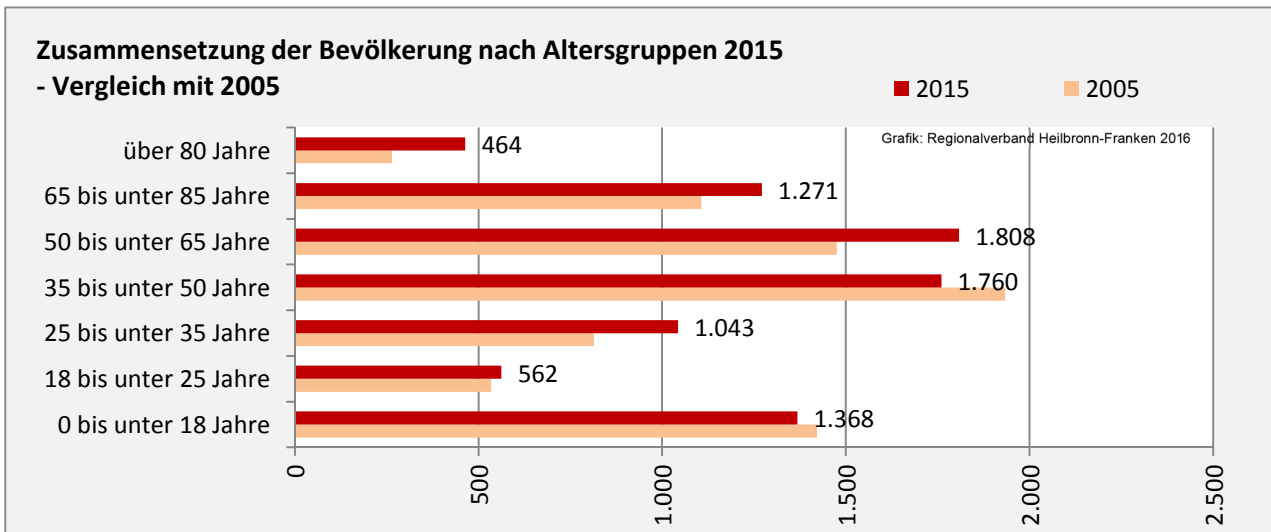

Untergruppenbach - Bevölkerung