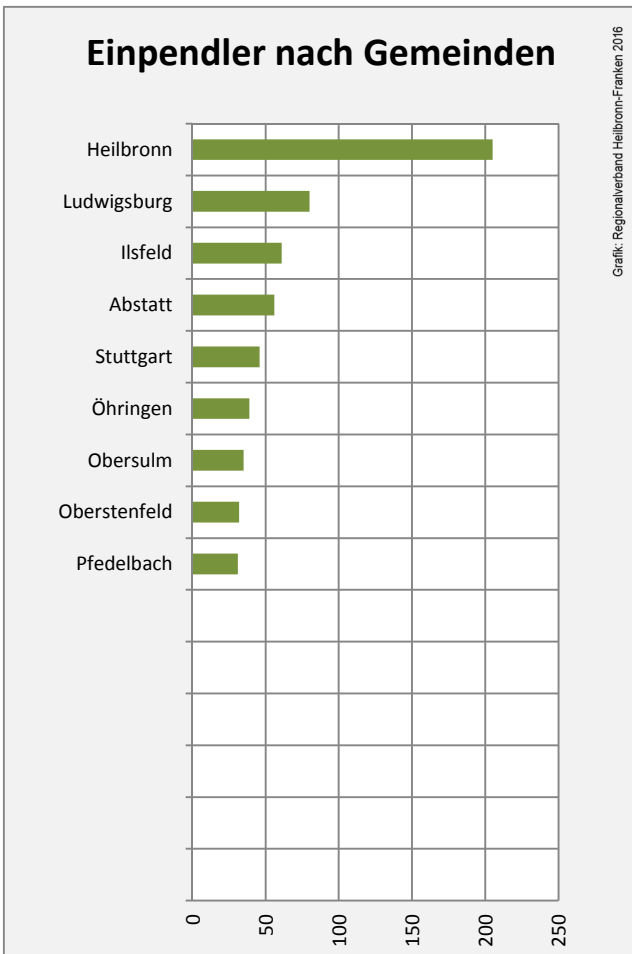

## Arbeitslosigkeit in Untergruppenbach

Grafik: Regionalverband Heilbronn-Franken 2016

## Arbeitslosigkeit in Untergruppenbach

■ unter 25 Jahre ■ über 55 Jahre

Grafik: Regionalverband Heilbronn-Franken 2016

Datengrundlage: Statistik der Bundesagentur für Arbeit

Abbildungen und Berechnungen: Regionalverband Heilbronn-Franken

# Untergruppenbach - Pendlerverflechtungen 2015

**Pendlersaldo: -1375**

Datengrundlage: Statistik der Bundesagentur für Arbeit

Abbildungen: Regionalverband Heilbronn-Franken (keine Berücksichtigung von Werten unter 30)