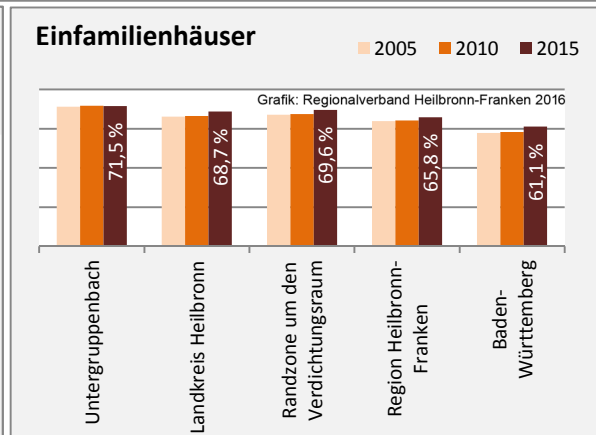

Untergruppenbach - Wohnungsbestand und -entwicklung

Datengrundlage: Statistisches Landesamt Baden-Württemberg (ab 2011: Zensus 2011)

Abbildungen und Berechnungen: Regionalverband Heilbronn-Franken