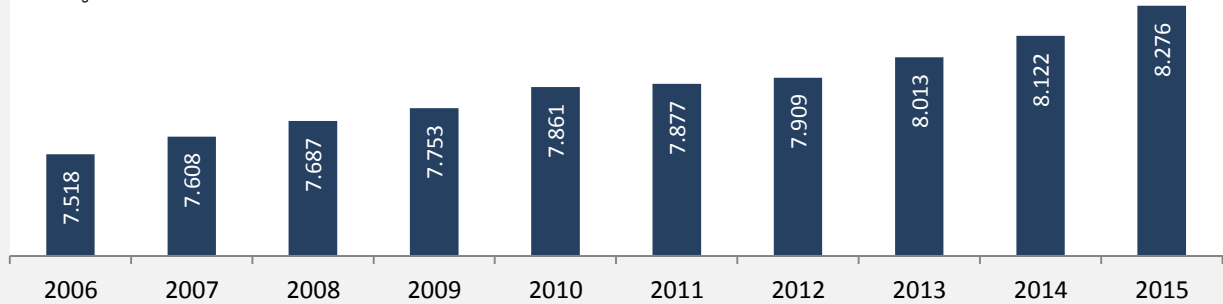

# Untergruppenbach - Bevölkerung

## Bevölkerungsstand in Untergruppenbach (2006 bis 2015)

Grafik: Regionalverband Heilbronn-Franken 2016

### 5-Jahres-Wertung (2011 - 2015): natürliche Bevölkerungsentwicklung pro 1.000 Einwohner