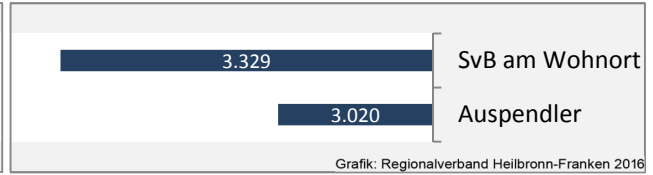

Untergruppenbach - Pendlerverflechtungen 2015

Pendlersaldo: -1375