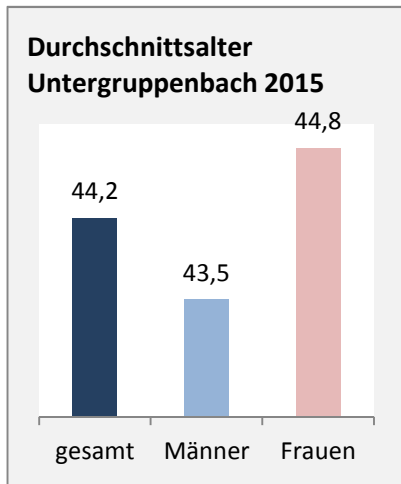

Untergruppenbach - Bevölkerung