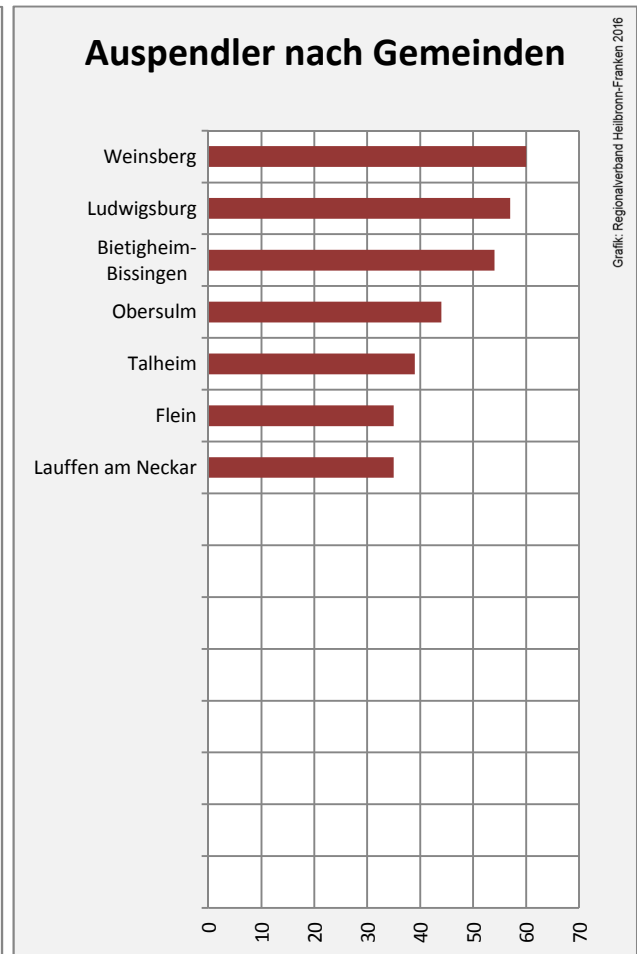

## Arbeitslosigkeit in Untergruppenbach

Grafik: Regionalverband Heilbronn-Franken 2016

## Arbeitslosigkeit in Untergruppenbach

■ unter 25 Jahre ■ über 55 Jahre

Grafik: Regionalverband Heilbronn-Franken 2016

Datengrundlage: Statistik der Bundesagentur für Arbeit

Abbildungen und Berechnungen: Regionalverband Heilbronn-Franken

# Untergruppenbach - Pendlerverflechtungen 2015

**Pendlersaldo: -1375**

Datengrundlage: Statistik der Bundesagentur für Arbeit

Abbildungen: Regionalverband Heilbronn-Franken (keine Berücksichtigung von Werten unter 30)