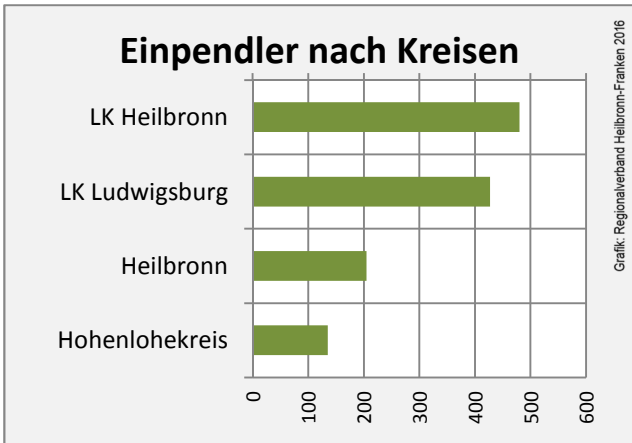

## Arbeitslosigkeit in Untergruppenbach

Grafik: Regionalverband Heilbronn-Franken 2016

## Arbeitslosigkeit in Untergruppenbach

■ unter 25 Jahre ■ über 55 Jahre

Grafik: Regionalverband Heilbronn-Franken 2016

Datengrundlage: Statistik der Bundesagentur für Arbeit

Abbildungen und Berechnungen: Regionalverband Heilbronn-Franken

# Untergruppenbach - Pendlerverflechtungen 2015

**Pendlersaldo: -1375**

Datengrundlage: Statistik der Bundesagentur für Arbeit

Abbildungen: Regionalverband Heilbronn-Franken (keine Berücksichtigung von Werten unter 30)