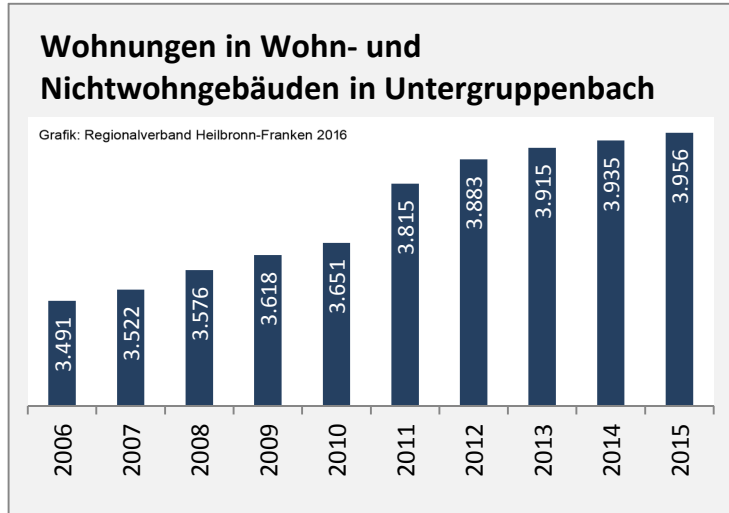

Untergruppenbach - Wohnungsbestand und -entwicklung

Datengrundlage: Statistisches Landesamt Baden-Württemberg (ab 2011: Zensus 2011)

Abbildungen und Berechnungen: Regionalverband Heilbronn-Franken