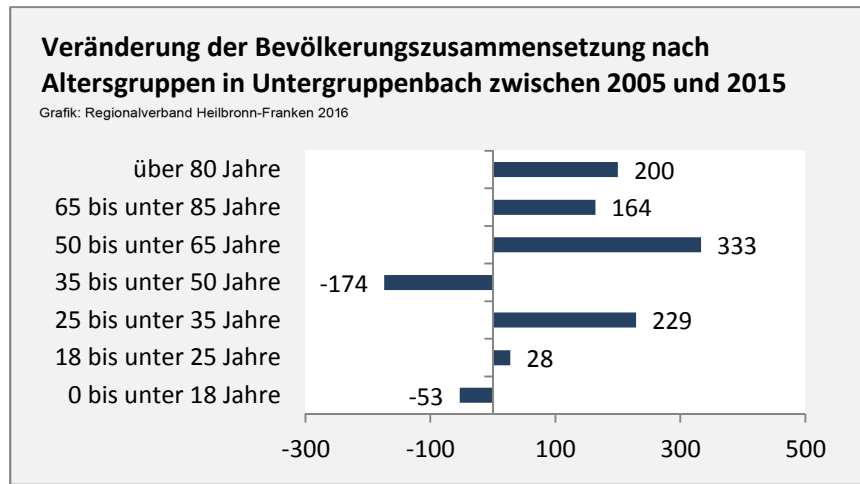

Untergruppenbach - Bevölkerung