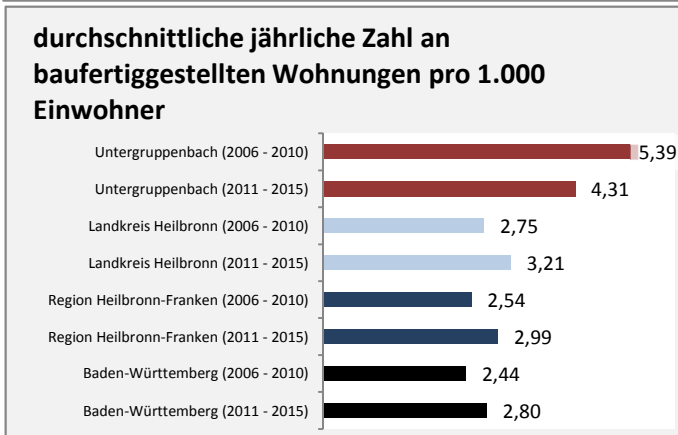

Untergruppenbach - Wohnungsbestand und -entwicklung

Datengrundlage: Statistisches Landesamt Baden-Württemberg (ab 2011: Zensus 2011)

Abbildungen und Berechnungen: Regionalverband Heilbronn-Franken