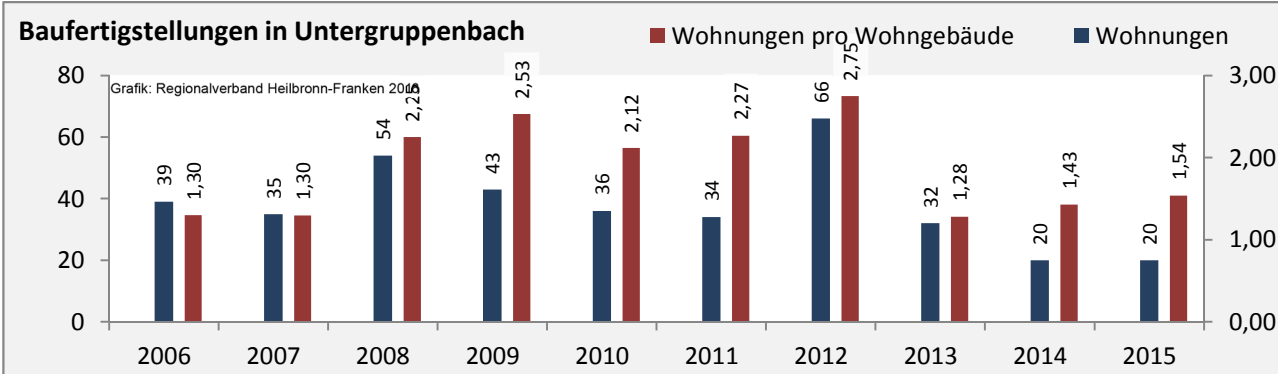

Untergruppenbach - Wohnungsbestand und -entwicklung

Datengrundlage: Statistisches Landesamt Baden-Württemberg (ab 2011: Zensus 2011)

Abbildungen und Berechnungen: Regionalverband Heilbronn-Franken