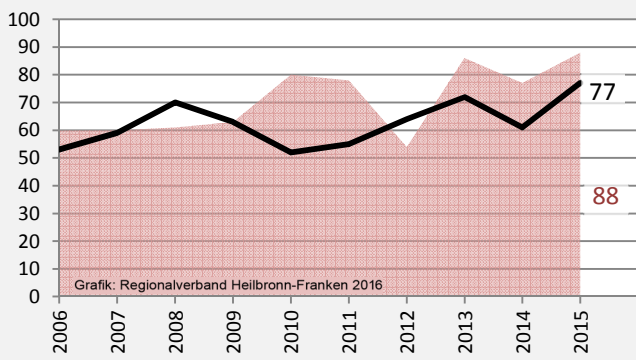

# Untergruppenbach - Bevölkerung

## Bevölkerungsstand in Untergruppenbach (2006 bis 2015)

Grafik: Regionalverband Heilbronn-Franken 2016

## Bevölkerungsentwicklung in Untergruppenbach (seit 2006)

Grafik: Regionalverband Heilbronn-Franken 2016

Geburten und Sterbefälle in Untergruppenbach

### 5-Jahres-Wertung (2011 - 2015): natürliche Bevölkerungsentwicklung pro 1.000 Einwohner