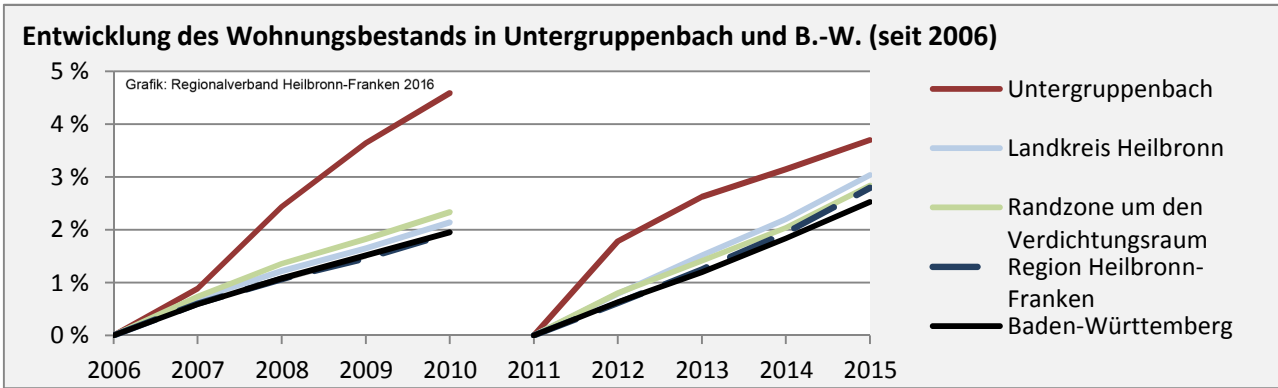

Untergruppenbach - Wohnungsbestand und -entwicklung

Datengrundlage: Statistisches Landesamt Baden-Württemberg (ab 2011: Zensus 2011)

Abbildungen und Berechnungen: Regionalverband Heilbronn-Franken