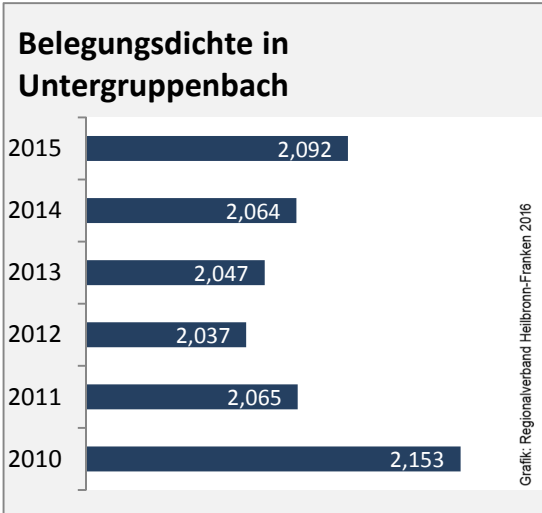

Untergruppenbach - Wohnungsbestand und -entwicklung

Datengrundlage: Statistisches Landesamt Baden-Württemberg (ab 2011: Zensus 2011)

Abbildungen und Berechnungen: Regionalverband Heilbronn-Franken