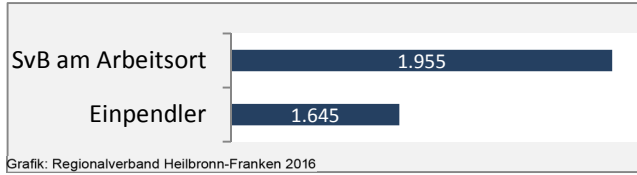

Untergruppenbach - Pendlerverflechtungen 2015

Pendlersaldo: -1375