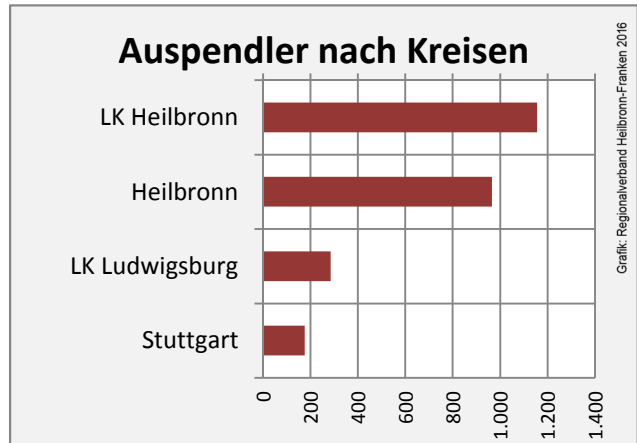

## Arbeitslosigkeit in Untergruppenbach

Grafik: Regionalverband Heilbronn-Franken 2016

## Arbeitslosigkeit in Untergruppenbach

■ unter 25 Jahre ■ über 55 Jahre

Grafik: Regionalverband Heilbronn-Franken 2016

Datengrundlage: Statistik der Bundesagentur für Arbeit

Abbildungen und Berechnungen: Regionalverband Heilbronn-Franken

# Untergruppenbach - Pendlerverflechtungen 2015

**Pendlersaldo: -1375**

Datengrundlage: Statistik der Bundesagentur für Arbeit

Abbildungen: Regionalverband Heilbronn-Franken (keine Berücksichtigung von Werten unter 30)