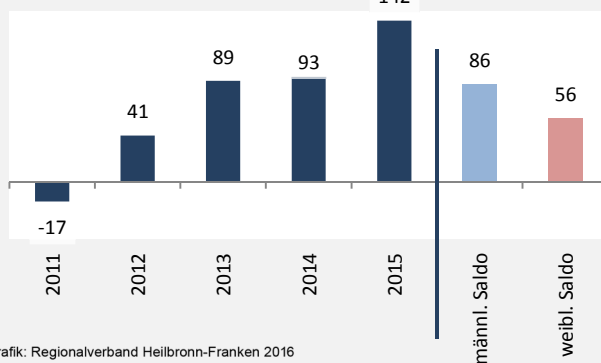

Wanderungssaldi Untergruppenbach

Grafik: Regionalverband Heilbronn-Franken 2016