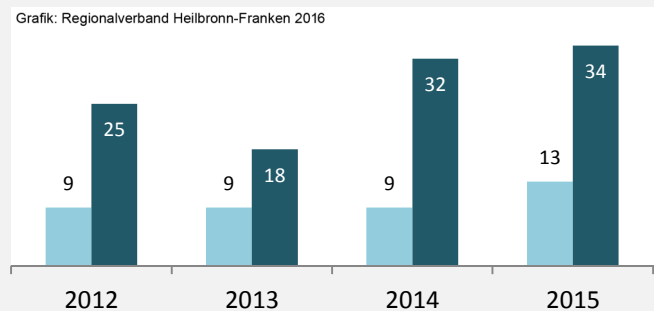

Arbeitslosigkeit in Untergruppenbach

■ unter 25 Jahre ■ über 55 Jahre

Grafik: Regionalverband Heilbronn-Franken 2016

Datengrundlage: Statistik der Bundesagentur für Arbeit

Abbildungen und Berechnungen: Regionalverband Heilbronn-Franken