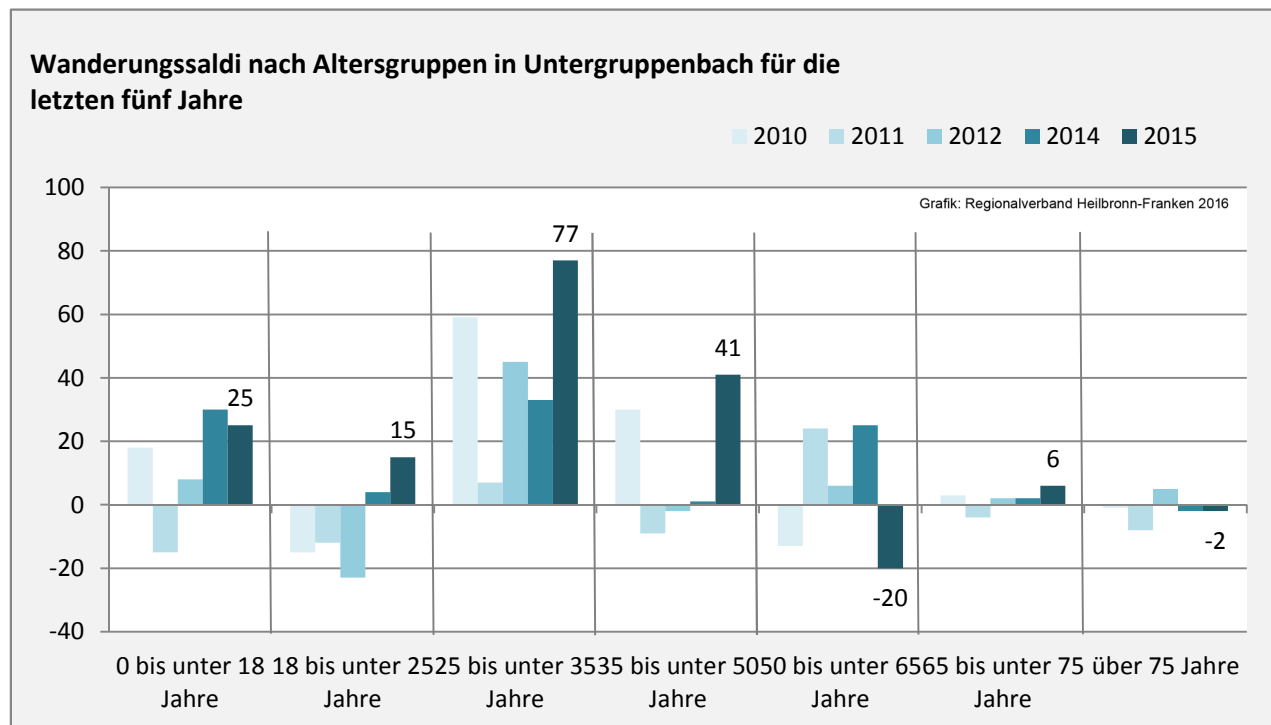

Untergruppenbach - Bevölkerung