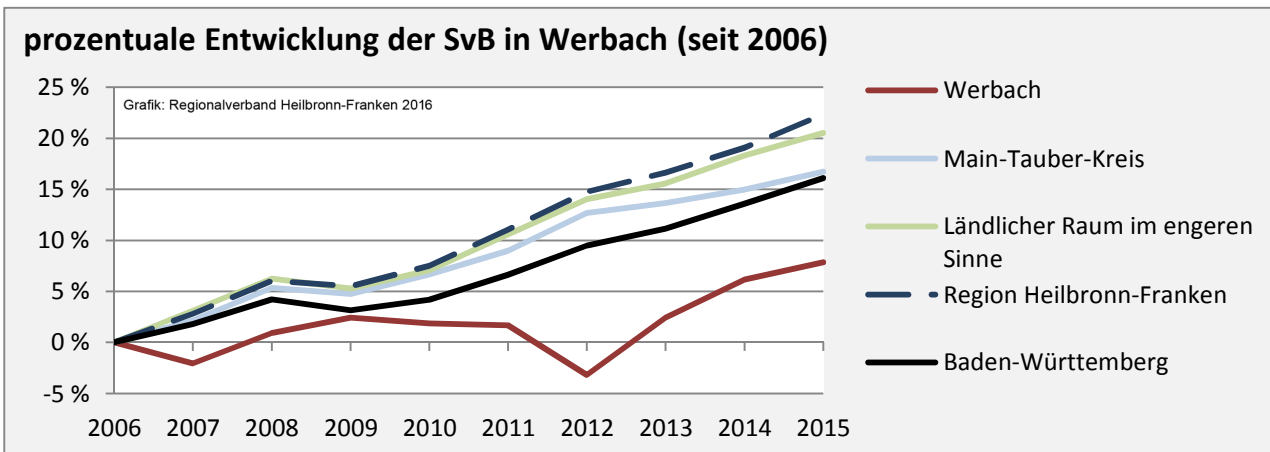

Werbach - Beschäftigung

Datengrundlage: Statistik der Bundesagentur für Arbeit

Abbildungen und Berechnungen: Regionalverband Heilbronn-Franken