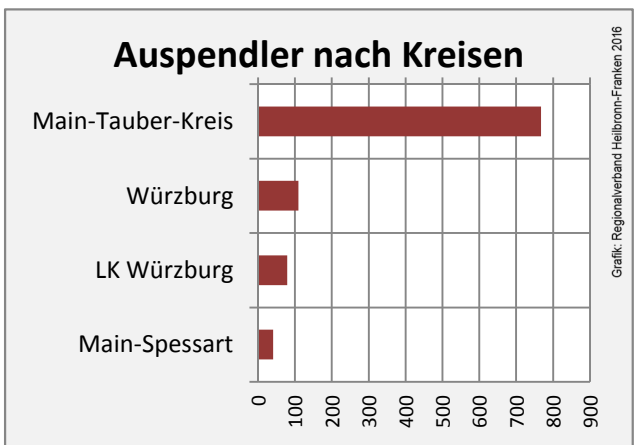

Werbach - Bevölkerung

Werbach - Beschäftigung

Datengrundlage: Statistik der Bundesagentur für Arbeit

Abbildungen und Berechnungen: Regionalverband Heilbronn-Franken

Werbach - Pendlerverflechtungen 2015

Pendlersaldo: -763

Datengrundlage: Statistik der Bundesagentur für Arbeit

Abbildungen: Regionalverband Heilbronn-Franken (keine Berücksichtigung von Werten unter 30)

Werbach - Wohnungsbestand und -entwicklung

Datengrundlage: Statistisches Landesamt Baden-Württemberg (ab 2011: Zensus 2011)