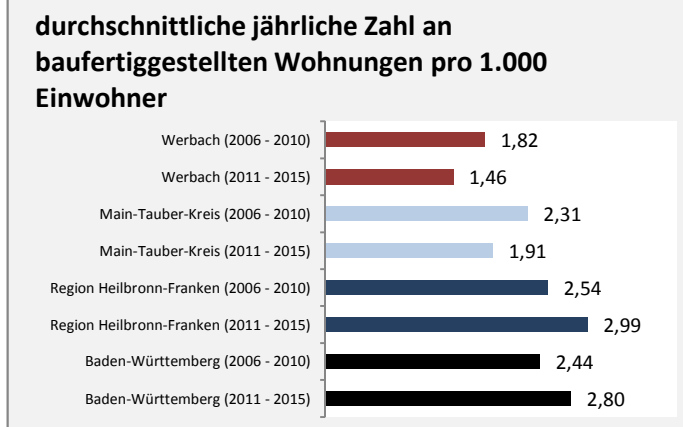

Werbach - Wohnungsbestand und -entwicklung

Datengrundlage: Statistisches Landesamt Baden-Württemberg (ab 2011: Zensus 2011)

Abbildungen und Berechnungen: Regionalverband Heilbronn-Franken