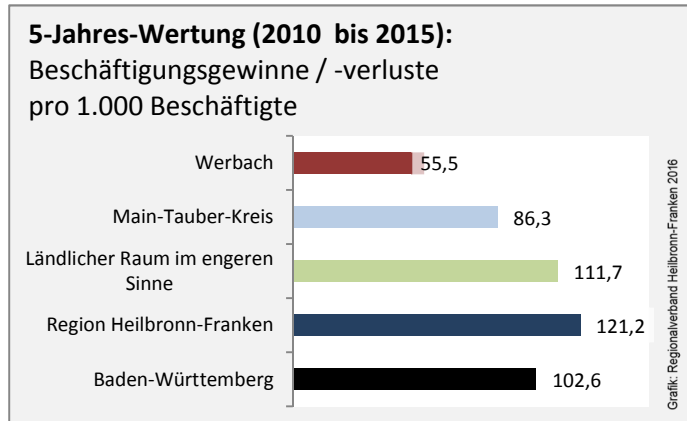

Werbach - Beschäftigung

Datengrundlage: Statistik der Bundesagentur für Arbeit

Abbildungen und Berechnungen: Regionalverband Heilbronn-Franken