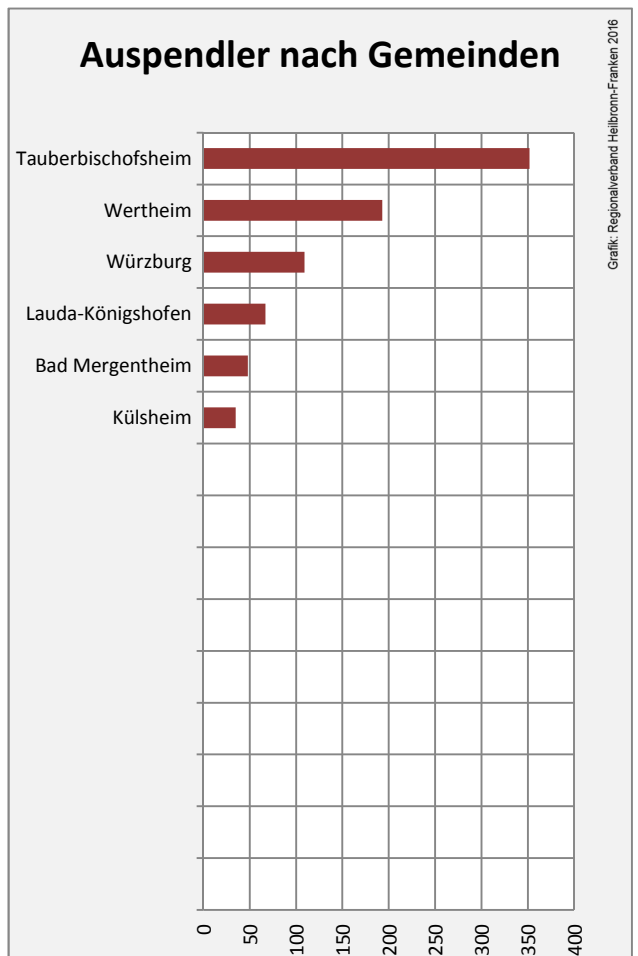

5-Jahres-Wertung (2011 - 2015): Wanderungsgewinne bzw. -verluste pro 1.000 Einwohner

Datengrundlage: Landesamt für Statistik Baden-Württemberg

Abbildungen und Berechnungen: Regionalverband Heilbronn-Franken

Werbach - Bevölkerung

Werbach - Beschäftigung

Datengrundlage: Statistik der Bundesagentur für Arbeit

Abbildungen und Berechnungen: Regionalverband Heilbronn-Franken

Werbach - Pendlerverflechtungen 2015

Pendlersaldo: -763

Datengrundlage: Statistik der Bundesagentur für Arbeit

Abbildungen: Regionalverband Heilbronn-Franken (keine Berücksichtigung von Werten unter 30)

Werbach - Wohnungsbestand und -entwicklung

Datengrundlage: Statistisches Landesamt Baden-Württemberg (ab 2011: Zensus 2011)