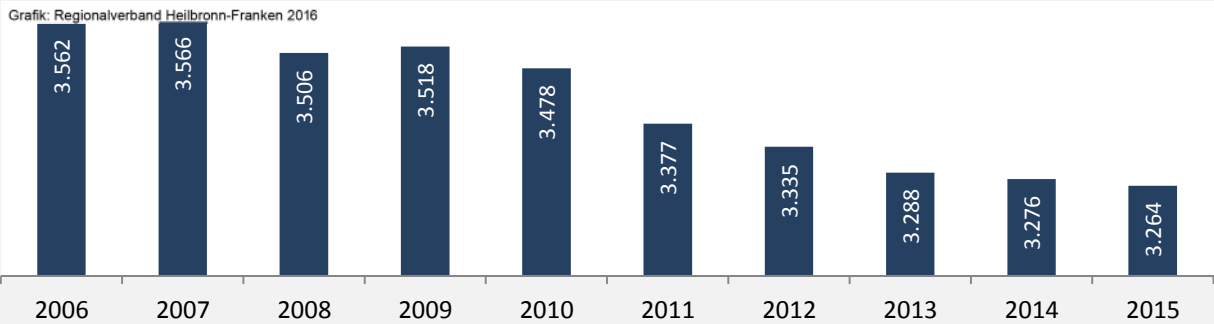

Werbach - Bevölkerung

Bevölkerungsstand in Werbach (2006 bis 2015)

Bevölkerungsentwicklung in Werbach (seit 2006)

5-Jahres-Wertung (2011 - 2015): natürliche Bevölkerungsentwicklung pro 1.000 Einwohner

Wanderungssaldi Werbach