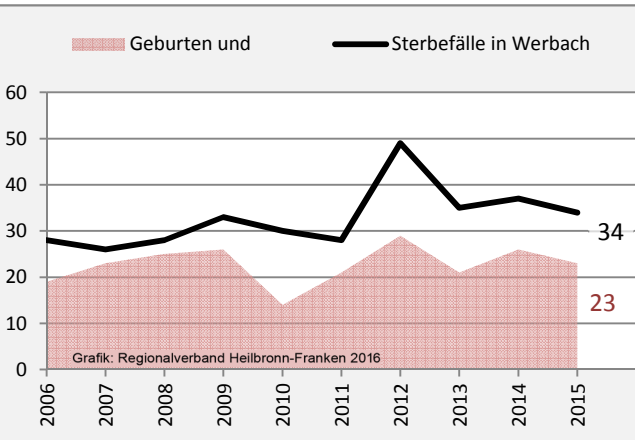

Werbach - Bevölkerung

Bevölkerungsstand in Werbach (2006 bis 2015)

Bevölkerungsentwicklung in Werbach (seit 2006)

5-Jahres-Wertung (2011 - 2015): natürliche Bevölkerungsentwicklung pro 1.000 Einwohner

Wanderungssaldi Werbach