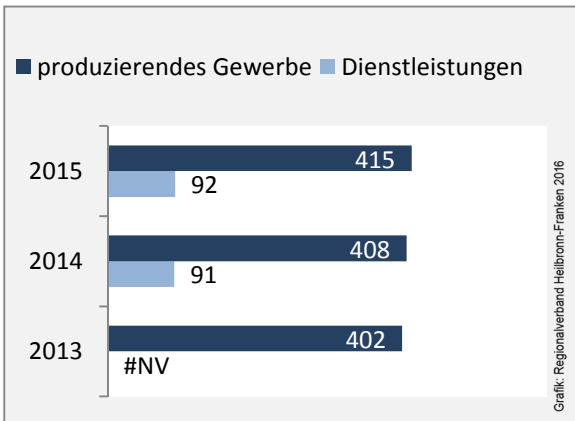

Werbach - Bevölkerung

Bevölkerungsstand in Werbach (2006 bis 2015)

Bevölkerungsentwicklung in Werbach (seit 2006)

5-Jahres-Wertung (2011 - 2015): natürliche Bevölkerungsentwicklung pro 1.000 Einwohner

Wanderungssaldi Werbach

5-Jahres-Wertung (2011 - 2015): Wanderungsgewinne bzw. -verluste pro 1.000 Einwohner

Datengrundlage: Landesamt für Statistik Baden-Württemberg

Abbildungen und Berechnungen: Regionalverband Heilbronn-Franken

Werbach - Bevölkerung

Werbach - Beschäftigung

Datengrundlage: Statistik der Bundesagentur für Arbeit

Abbildungen und Berechnungen: Regionalverband Heilbronn-Franken

Werbach - Pendlerverflechtungen 2015

Pendlersaldo: -763