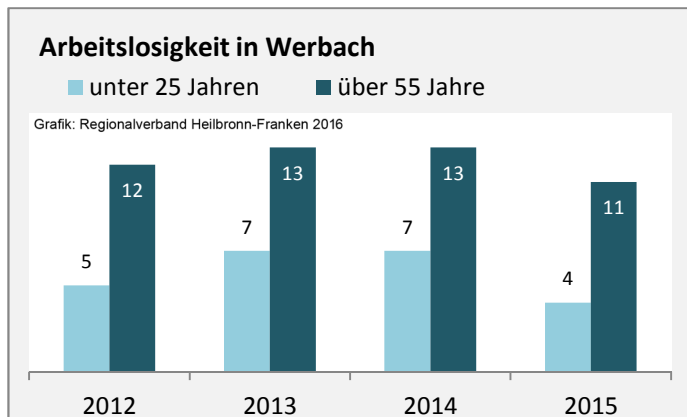

Werbach - Beschäftigung

Datengrundlage: Statistik der Bundesagentur für Arbeit

Abbildungen und Berechnungen: Regionalverband Heilbronn-Franken