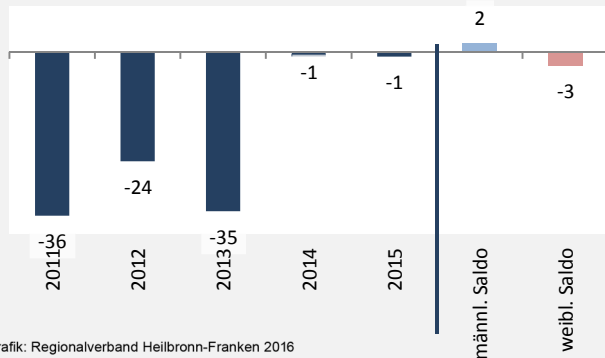

Werbach - Bevölkerung

Bevölkerungsstand in Werbach (2006 bis 2015)

Bevölkerungsentwicklung in Werbach (seit 2006)

5-Jahres-Wertung (2011 - 2015): natürliche Bevölkerungsentwicklung pro 1.000 Einwohner

Wanderungssaldi Werbach