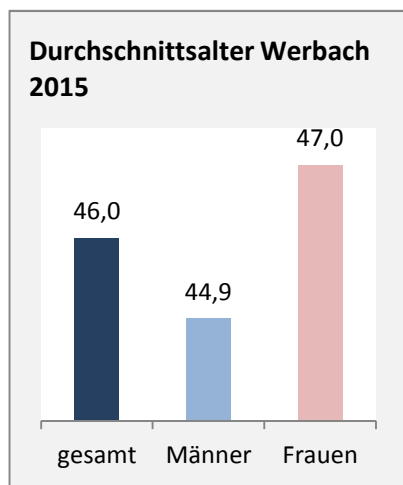

Werbach - Bevölkerung