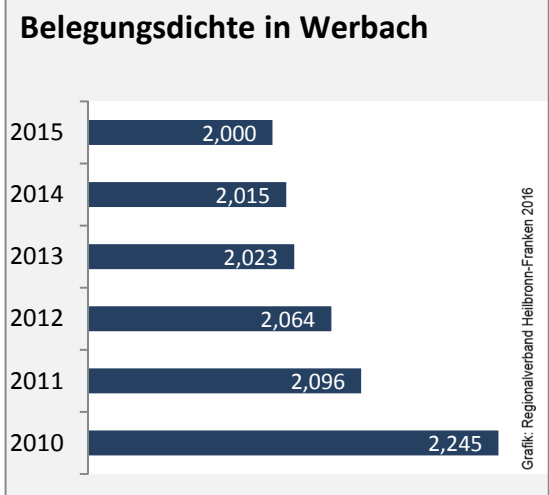

Werbach - Wohnungsbestand und -entwicklung

Datengrundlage: Statistisches Landesamt Baden-Württemberg (ab 2011: Zensus 2011)

Abbildungen und Berechnungen: Regionalverband Heilbronn-Franken