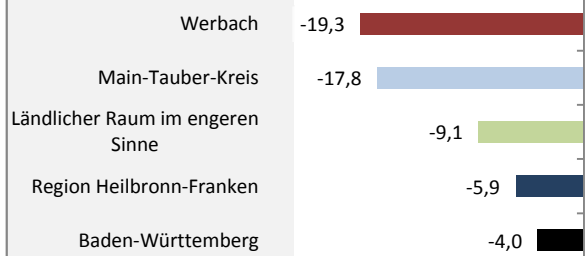

Werbach - Bevölkerung

Bevölkerungsstand in Werbach (2006 bis 2015)

Bevölkerungsentwicklung in Werbach (seit 2006)

5-Jahres-Wertung (2011 - 2015): natürliche Bevölkerungsentwicklung pro 1.000 Einwohner

Wanderungssaldi Werbach