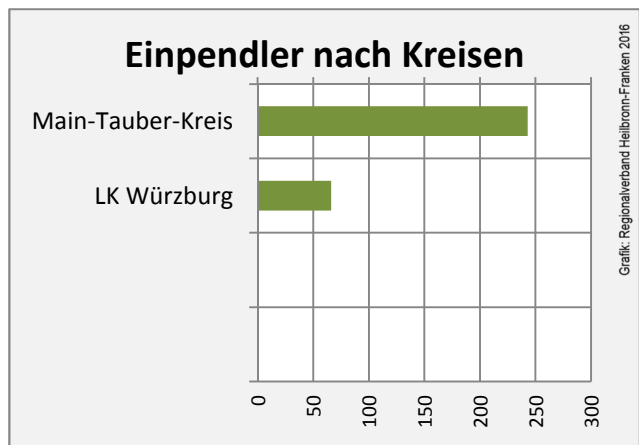

Werbach - Bevölkerung

Werbach - Beschäftigung

Datengrundlage: Statistik der Bundesagentur für Arbeit

Abbildungen und Berechnungen: Regionalverband Heilbronn-Franken

Werbach - Pendlerverflechtungen 2015

Pendlersaldo: -763

Datengrundlage: Statistik der Bundesagentur für Arbeit

Abbildungen: Regionalverband Heilbronn-Franken (keine Berücksichtigung von Werten unter 30)

Werbach - Wohnungsbestand und -entwicklung

Datengrundlage: Statistisches Landesamt Baden-Württemberg (ab 2011: Zensus 2011)