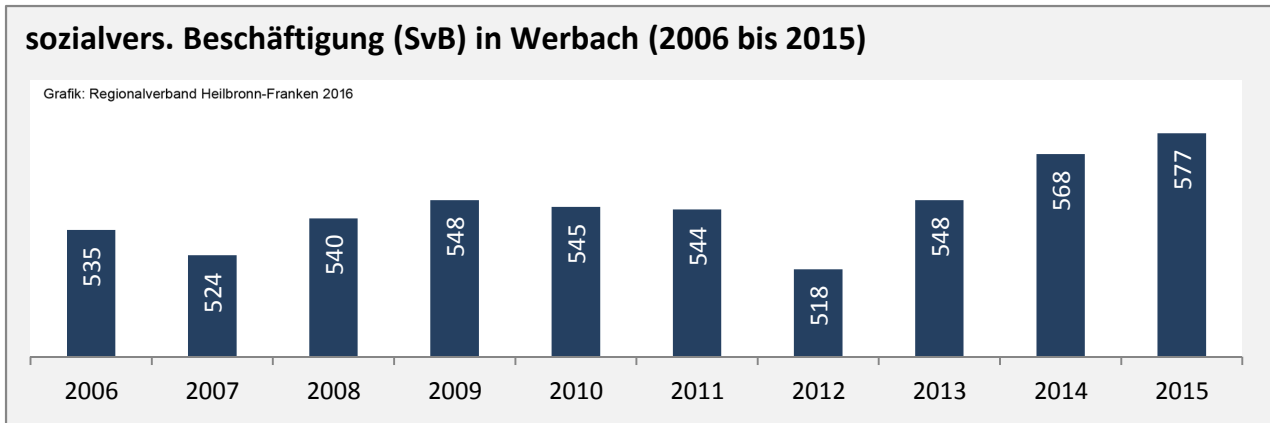

Werbach - Beschäftigung

Datengrundlage: Statistik der Bundesagentur für Arbeit

Abbildungen und Berechnungen: Regionalverband Heilbronn-Franken