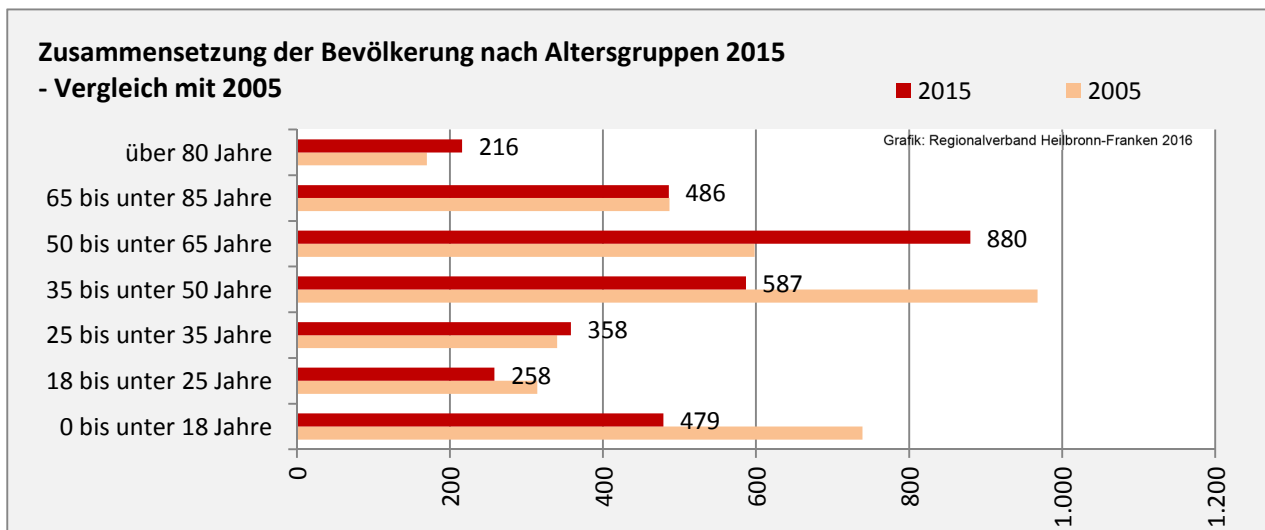

Werbach - Bevölkerung