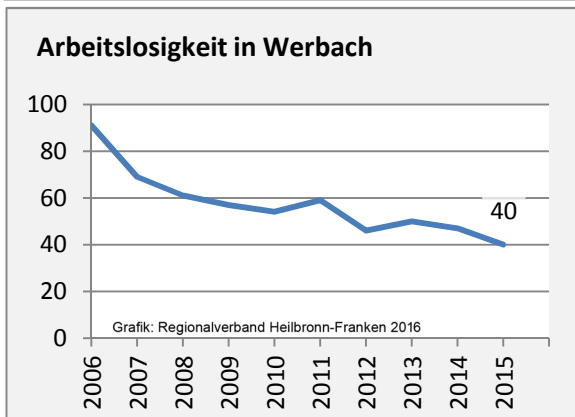

Werbach - Beschäftigung

Datengrundlage: Statistik der Bundesagentur für Arbeit

Abbildungen und Berechnungen: Regionalverband Heilbronn-Franken