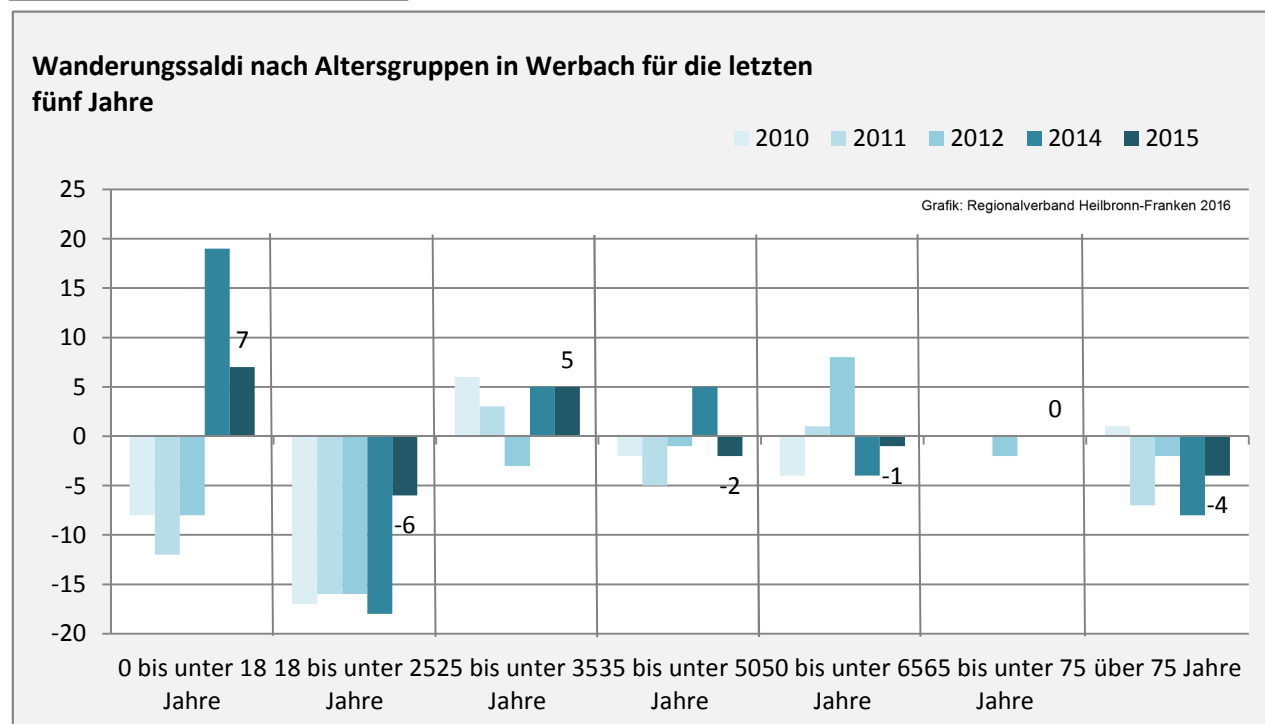

Werbach - Bevölkerung