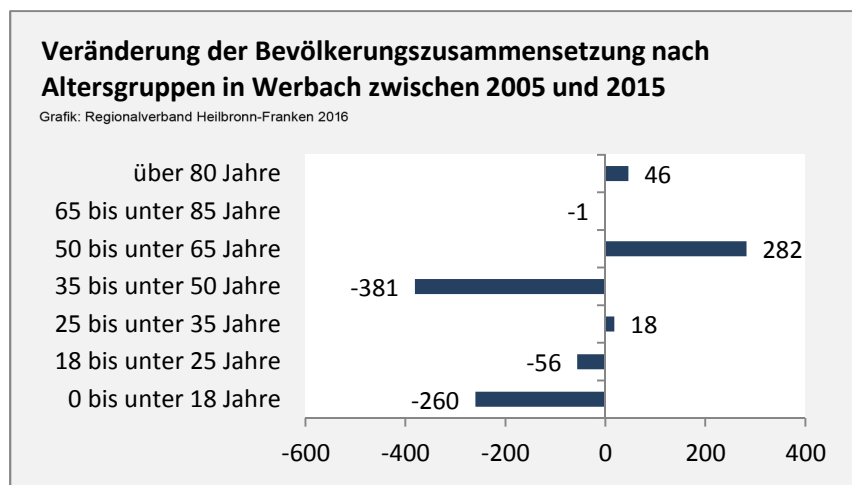

Werbach - Bevölkerung