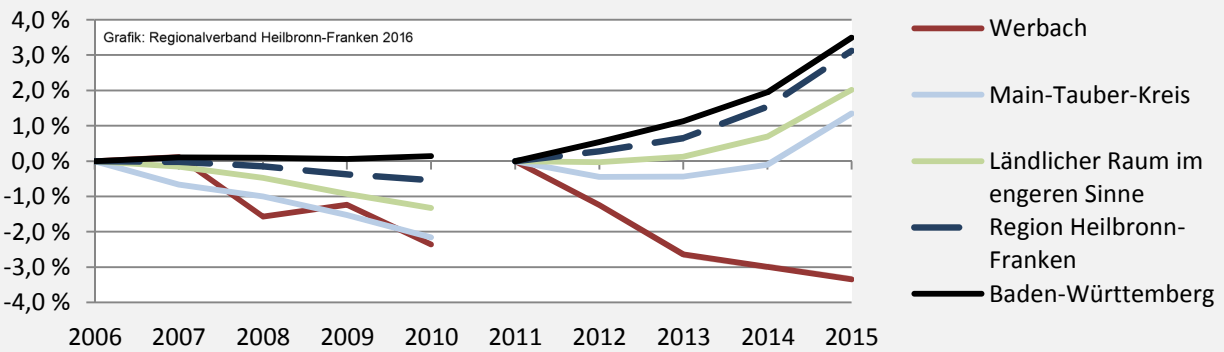

Werbach - Bevölkerung

Bevölkerungsstand in Werbach (2006 bis 2015)

Bevölkerungsentwicklung in Werbach (seit 2006)

5-Jahres-Wertung (2011 - 2015): natürliche Bevölkerungsentwicklung pro 1.000 Einwohner

Wanderungssaldi Werbach