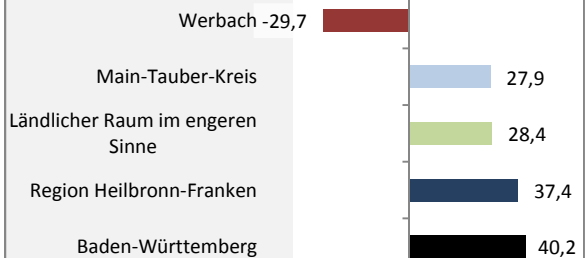

5-Jahres-Wertung (2011 - 2015): Wanderungsgewinne bzw. -verluste pro 1.000 Einwohner

Datengrundlage: Landesamt für Statistik Baden-Württemberg

Abbildungen und Berechnungen: Regionalverband Heilbronn-Franken