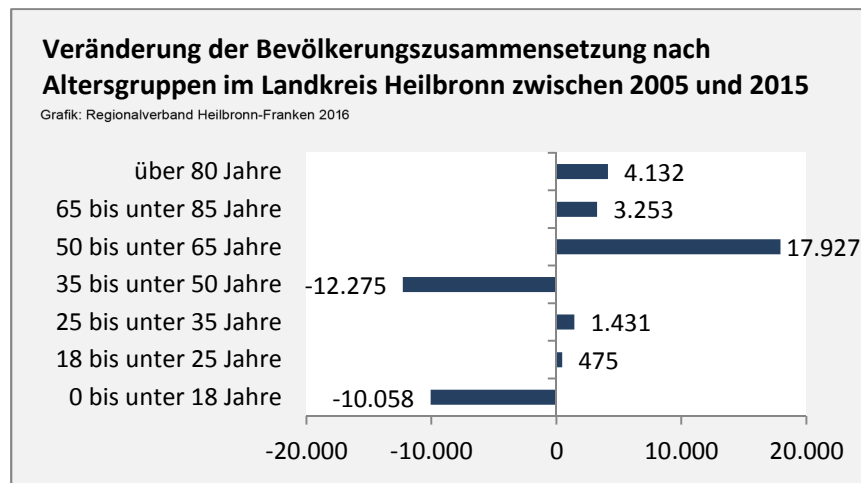

Landkreis Heilbronn - Bevölkerung