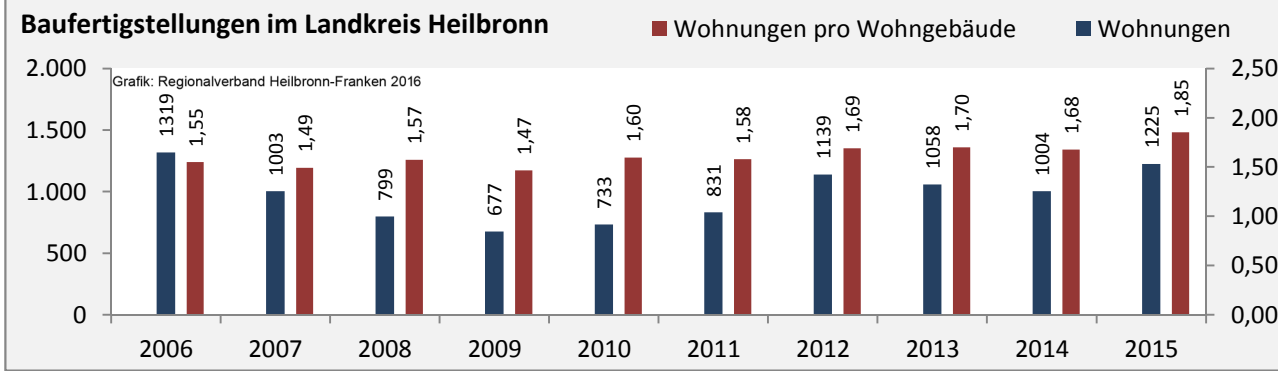

Landkreis Heilbronn - Wohnungsbestand und -entwicklung

Datengrundlage: Statistisches Landesamt Baden-Württemberg (ab 2011: Zensus 2011)

Abbildungen und Berechnungen: Regionalverband Heilbronn-Franken