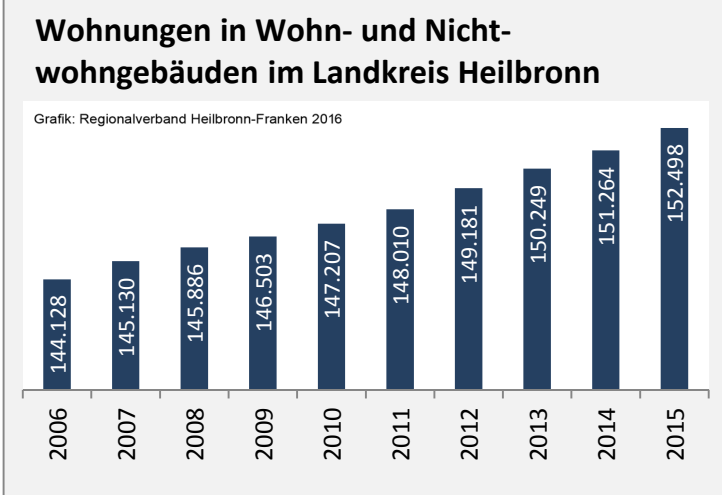

Landkreis Heilbronn - Wohnungsbestand und -entwicklung

Datengrundlage: Statistisches Landesamt Baden-Württemberg (ab 2011: Zensus 2011)

Abbildungen und Berechnungen: Regionalverband Heilbronn-Franken