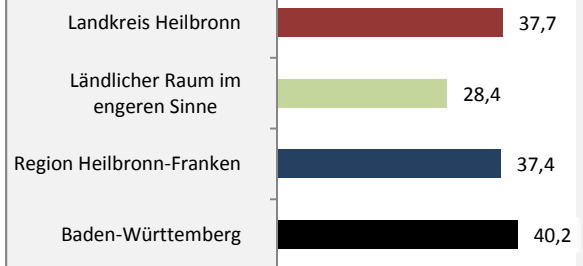

5-Jahres-Wertung (2011 - 2015): Wanderungsgewinne bzw. -verluste pro 1.000 Einwohner

Datengrundlage: Landesamt für Statistik Baden-Württemberg

Abbildungen und Berechnungen: Regionalverband Heilbronn-Franken