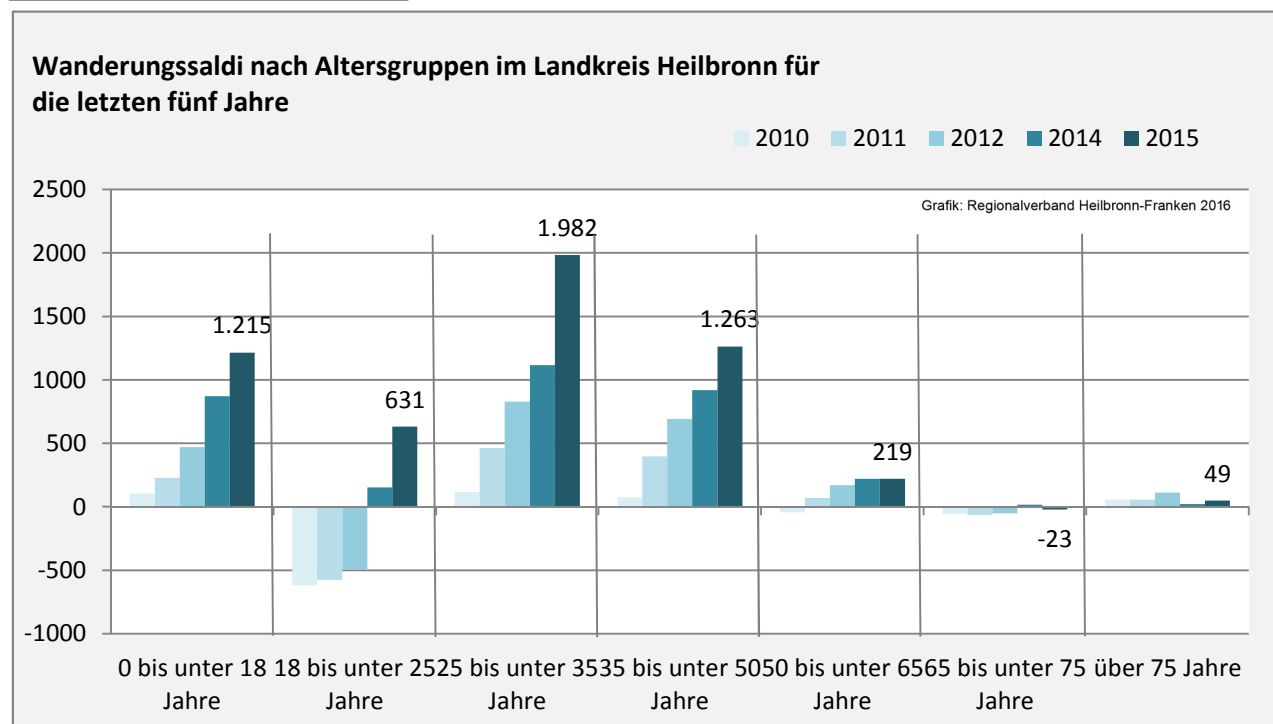

Landkreis Heilbronn - Bevölkerung