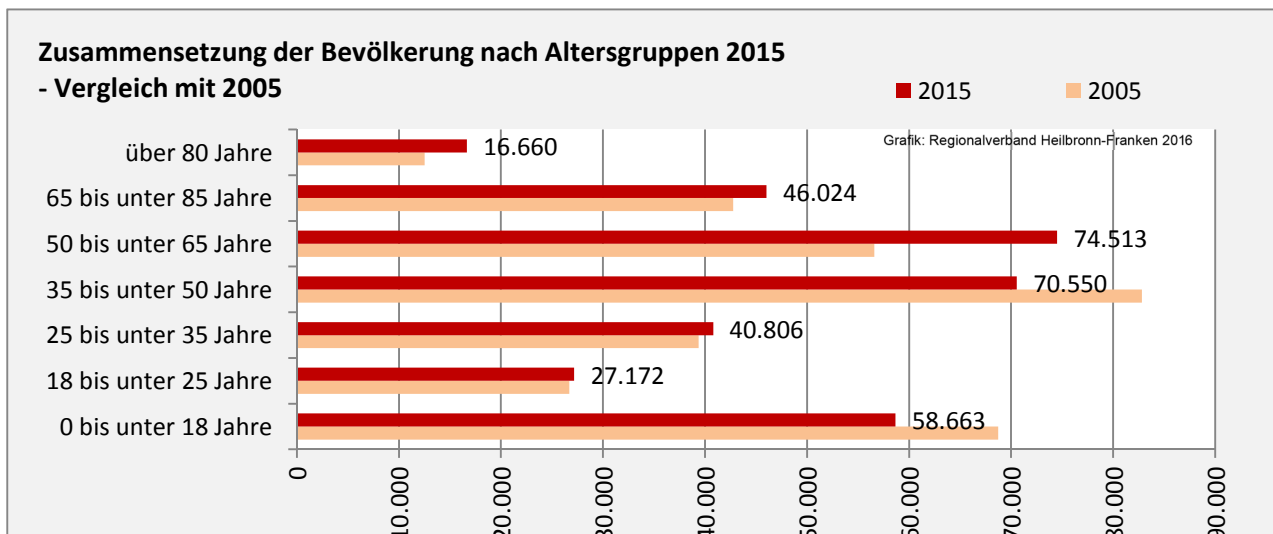

Landkreis Heilbronn - Bevölkerung