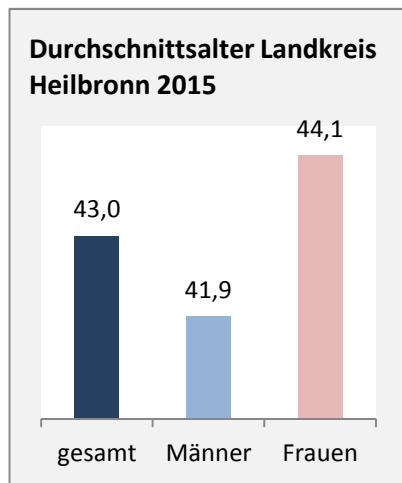

Landkreis Heilbronn - Bevölkerung