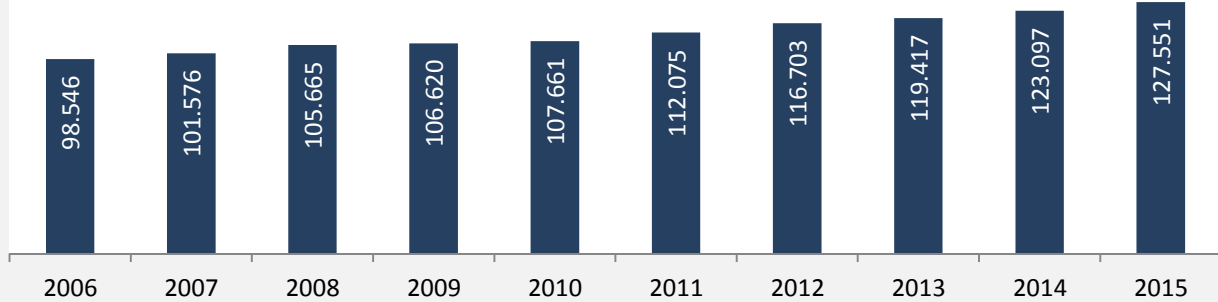

Geburten und Sterbefälle im Landkreis Heilbronn

5-Jahres-Wertung (2011 - 2015): natürliche Bevölkerungsentwicklung pro 1.000 Einwohner

Wanderungssaldi im Landkreis Heilbronn

Grafik: Regionalverband Heilbronn-Franken 2016

5-Jahres-Wertung (2011 - 2015): Wanderungsgewinne bzw. -verluste pro 1.000 Einwohner

Datengrundlage: Landesamt für Statistik Baden-Württemberg

Abbildungen und Berechnungen: Regionalverband Heilbronn-Franken

Landkreis Heilbronn - Bevölkerung

Landkreis Heilbronn - Beschäftigung

sozialvers. Beschäftigung (SvB) im Landkreis Heilbronn (2006 bis 2015)

Grafik: Regionalverband Heilbronn-Franken 2016

prozentuale Entwicklung der SvB im Landkreis Heilbronn (seit 2006)