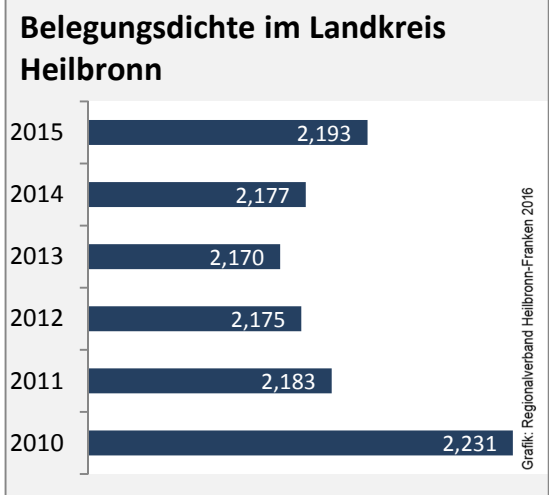

Landkreis Heilbronn - Wohnungsbestand und -entwicklung

Datengrundlage: Statistisches Landesamt Baden-Württemberg (ab 2011: Zensus 2011)

Abbildungen und Berechnungen: Regionalverband Heilbronn-Franken