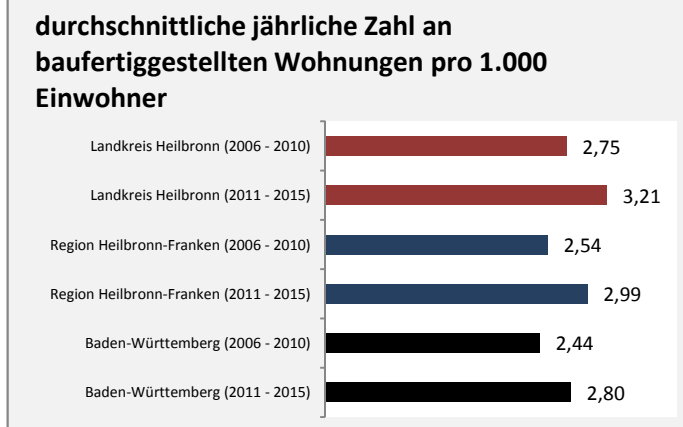

Landkreis Heilbronn - Wohnungsbestand und -entwicklung

Datengrundlage: Statistisches Landesamt Baden-Württemberg (ab 2011: Zensus 2011)

Abbildungen und Berechnungen: Regionalverband Heilbronn-Franken