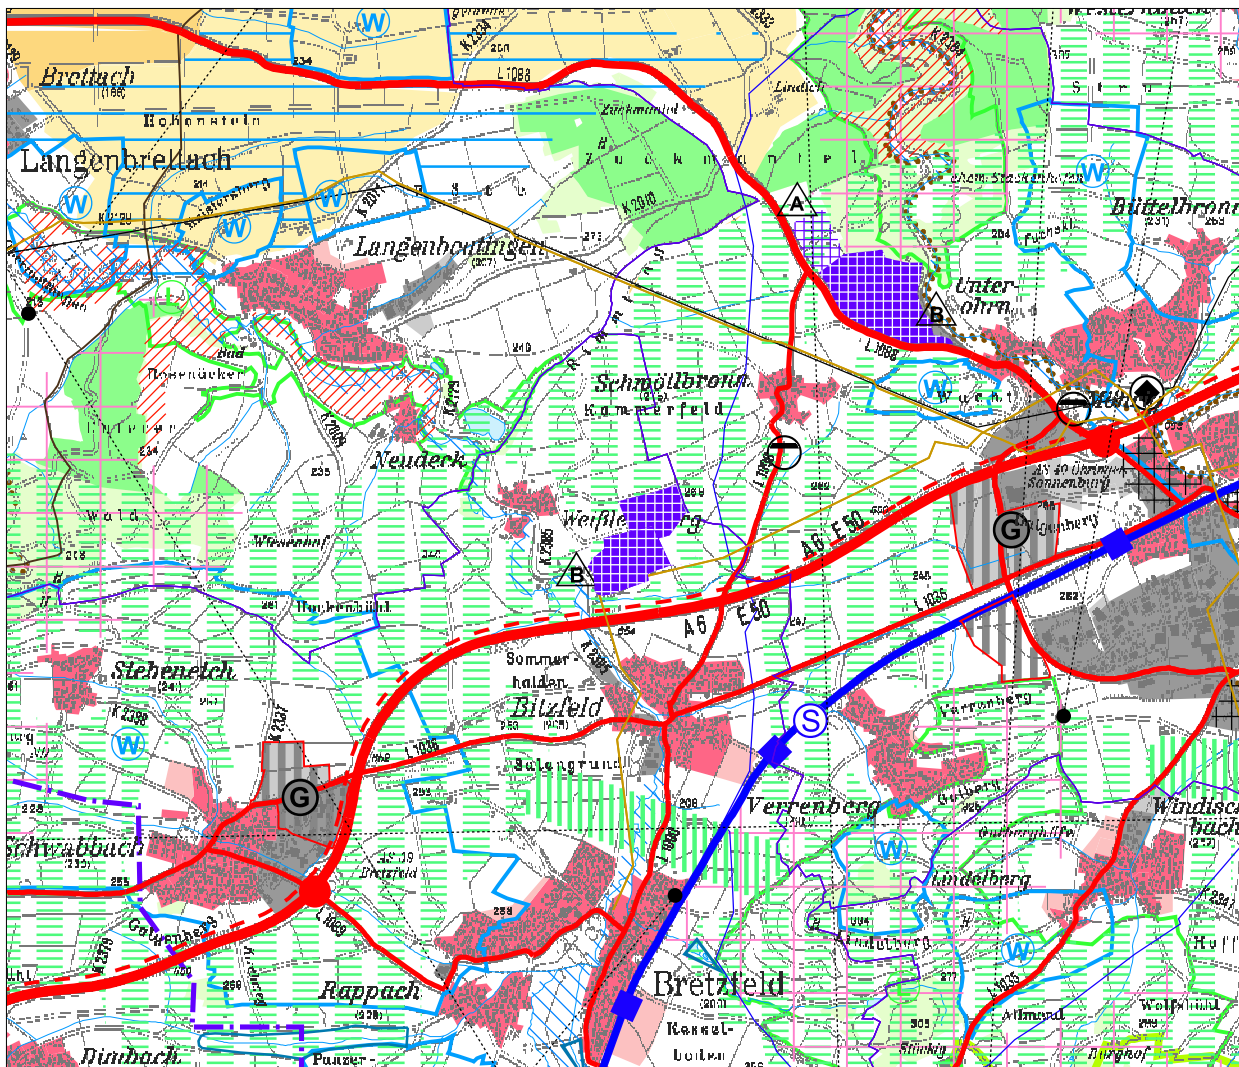

#### 4. Änderung des Regionalplans Heilbronn-Franken 2020 - Änderung der Abbaurichtung Steinbruch Bretzfeld-Bitzfeld/Weißleinsburg

Auszug aus der Raumnutzungskarte 1 : 50.000  
gemäß Satzungsbeschluss vom 10. März 2010  
genehmigt am 02. Februar 2011

-  Gebiet für den Abbau oberflächennaher Rohstoffe (VRG)
-  Regionaler Grünzug (VRG)

0 1 2 3 Kilometer

Maßstab 1 : 50.000

## 4. Änderung des Regionalplans Heilbronn-Franken 2020 - Änderung der Abbaurichtung Steinbruch Bretzfeld-Bitzfeld/Weißenburg

Auszug aus dem Regionalplan Heilbronn-Franken 2020  
gemäß Satzungsbeschluss vom 10. März 2010