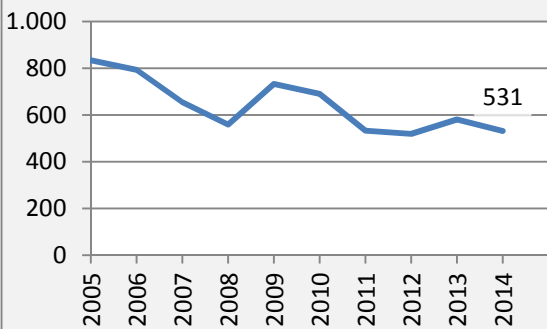

# Eppingen - Bevölkerung

**Bevölkerungsstand in Eppingen (2005 bis 2014)**

**Bevölkerungsentwicklung in Eppingen (seit 2005)**

**5-Jahres-Wertung (2010 - 2014): natürliche Bevölkerungsentwicklung pro 1.000 Einwohner**

# Eppingen - Bevölkerungsvorausrechnung 2015

# Eppingen - Beschäftigung

sozialvers. Beschäftigung (SvB) in Eppingen (2006 bis 2015)

prozentuale Entwicklung der SvB in Eppingen (seit 2006)

■ produzierendes Gewerbe ■ Dienstleistungen

5-Jahres-Wertung (2010 bis 2015):

Beschäftigungsgewinne / -verluste pro 1.000 Beschäftigte

Arbeitslosigkeit in Eppingen

Arbeitslosigkeit in Eppingen

■ unter 25 Jahre ■ über 55 Jahre

Datengrundlage: Statistik der Bundesagentur für Arbeit

Abbildungen und Berechnungen: Regionalverband Heilbronn-Franken