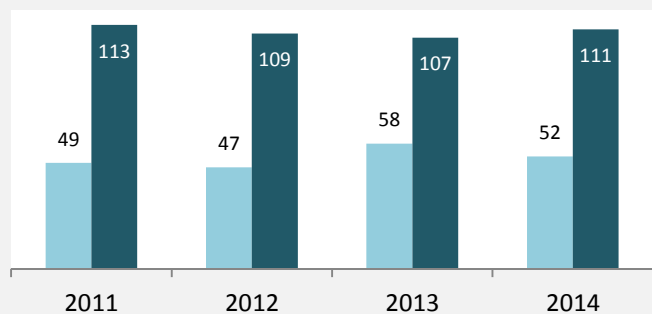

# Eppingen - Beschäftigung

sozialvers. Beschäftigung (SvB) in Eppingen (2006 bis 2015)

prozentuale Entwicklung der SvB in Eppingen (seit 2006)

■ produzierendes Gewerbe ■ Dienstleistungen

5-Jahres-Wertung (2010 bis 2015):

Beschäftigungsgewinne / -verluste pro 1.000 Beschäftigte

Arbeitslosigkeit in Eppingen

Arbeitslosigkeit in Eppingen

■ unter 25 Jahre ■ über 55 Jahre

Datengrundlage: Statistik der Bundesagentur für Arbeit

Abbildungen und Berechnungen: Regionalverband Heilbronn-Franken

# Eppingen - Pendler 2014

**Pendlersaldo: -2501**

Datengrundlage: Statistik der Bundesagentur für Arbeit

Abbildungen: Regionalverband Heilbronn-Franken (keine Berücksichtigung von Werten unter 30)