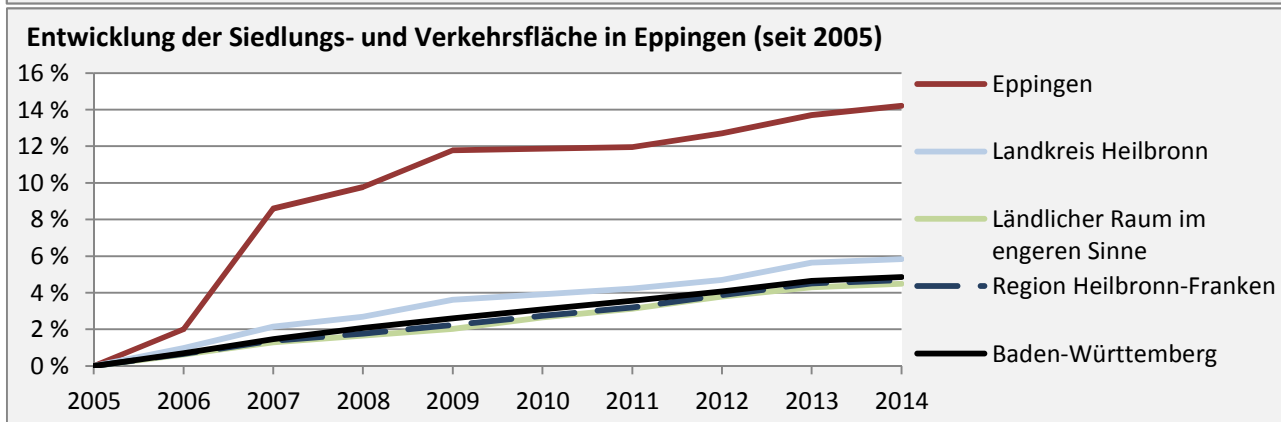

Eppingen - Flächenentwicklung

Datengrundlage: Landesamt für Statistik Baden-Württemberg

Abbildungen und Berechnungen: Regionalverband Heilbronn-Franken