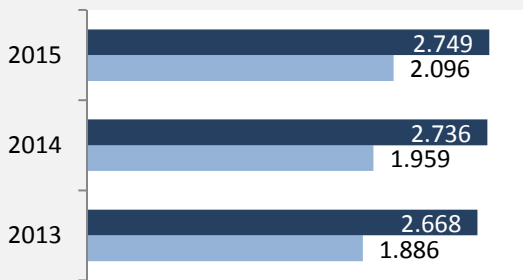

# Eppingen - Bevölkerungsvorausrechnung 2015

# Eppingen - Beschäftigung

sozialvers. Beschäftigung (SvB) in Eppingen (2006 bis 2015)

prozentuale Entwicklung der SvB in Eppingen (seit 2006)

■ produzierendes Gewerbe ■ Dienstleistungen

5-Jahres-Wertung (2010 bis 2015):

Beschäftigungsgewinne / -verluste pro 1.000 Beschäftigte

Arbeitslosigkeit in Eppingen

Arbeitslosigkeit in Eppingen

■ unter 25 Jahre ■ über 55 Jahre

Datengrundlage: Statistik der Bundesagentur für Arbeit

Abbildungen und Berechnungen: Regionalverband Heilbronn-Franken