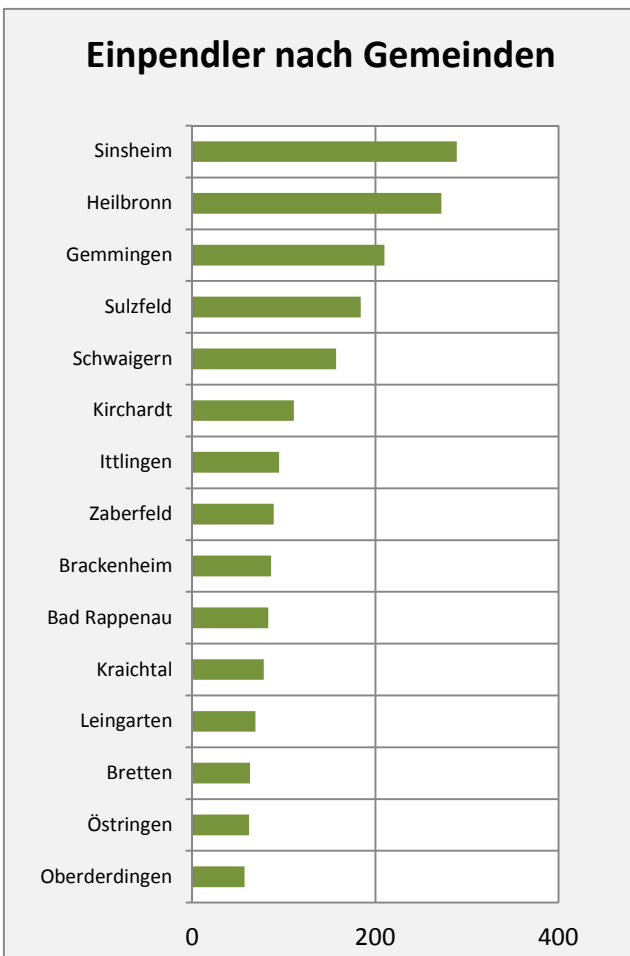

# Eppingen - Beschäftigung

sozialvers. Beschäftigung (SvB) in Eppingen (2006 bis 2015)

prozentuale Entwicklung der SvB in Eppingen (seit 2006)

■ produzierendes Gewerbe ■ Dienstleistungen

5-Jahres-Wertung (2010 bis 2015):

Beschäftigungsgewinne / -verluste pro 1.000 Beschäftigte

Arbeitslosigkeit in Eppingen

Arbeitslosigkeit in Eppingen

■ unter 25 Jahre ■ über 55 Jahre

Datengrundlage: Statistik der Bundesagentur für Arbeit

Abbildungen und Berechnungen: Regionalverband Heilbronn-Franken

# Eppingen - Pendler 2014

**Pendlersaldo: -2501**

Datengrundlage: Statistik der Bundesagentur für Arbeit

Abbildungen: Regionalverband Heilbronn-Franken (keine Berücksichtigung von Werten unter 30)