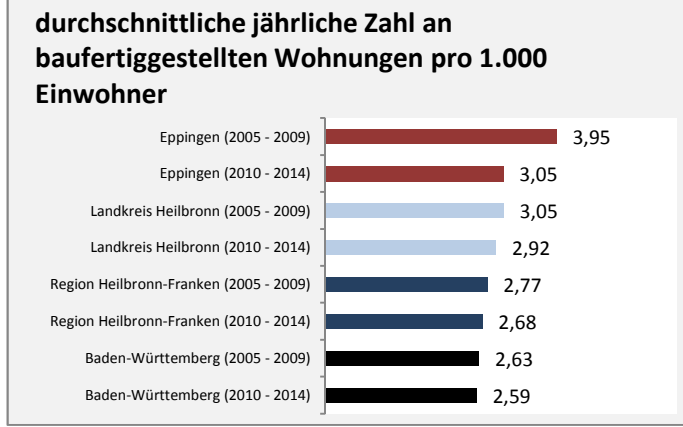

Eppingen - Wohnungsbestand und -entwicklung

Datengrundlage: Statistisches Landesamt Baden-Württemberg (ab 2011: Zensus 2011)
Abbildungen und Berechnungen: Regionalverband Heilbronn-Franken