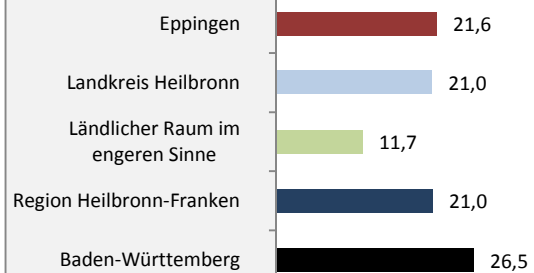

5-Jahres-Wertung (2010 - 2014): Wanderungsgewinne bzw. -verluste pro 1.000 Einwohner

Datengrundlage: Statistisches Landesamt Baden-Württemberg (ab 2011: Zensus 2011)

Abbildungen und Berechnungen: Regionalverband Heilbronn-Franken