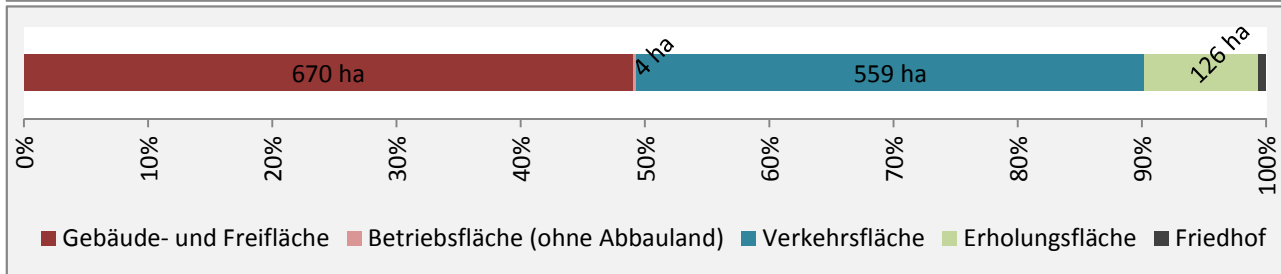

Eppingen - Flächenentwicklung

Datengrundlage: Landesamt für Statistik Baden-Württemberg

Abbildungen und Berechnungen: Regionalverband Heilbronn-Franken