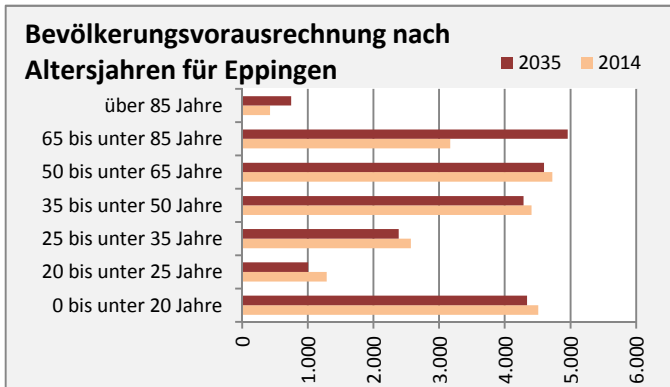

# Eppingen - Bevölkerung

**Bevölkerungsstand in Eppingen (2005 bis 2014)**

**Bevölkerungsentwicklung in Eppingen (seit 2005)**

**5-Jahres-Wertung (2010 - 2014): natürliche Bevölkerungsentwicklung pro 1.000 Einwohner**

**Wanderungssaldi Eppingen**

**5-Jahres-Wertung (2010 - 2014): Wanderungsgewinne bzw. -verluste pro 1.000 Einwohner**

Datengrundlage: Statistisches Landesamt Baden-Württemberg (ab 2011: Zensus 2011)

Abbildungen und Berechnungen: Regionalverband Heilbronn-Franken

# Eppingen - Bevölkerungsvorausrechnung 2015

# Eppingen - Beschäftigung

sozialvers. Beschäftigung (SvB) in Eppingen (2006 bis 2015)

prozentuale Entwicklung der SvB in Eppingen (seit 2006)

■ produzierendes Gewerbe ■ Dienstleistungen

5-Jahres-Wertung (2010 bis 2015):