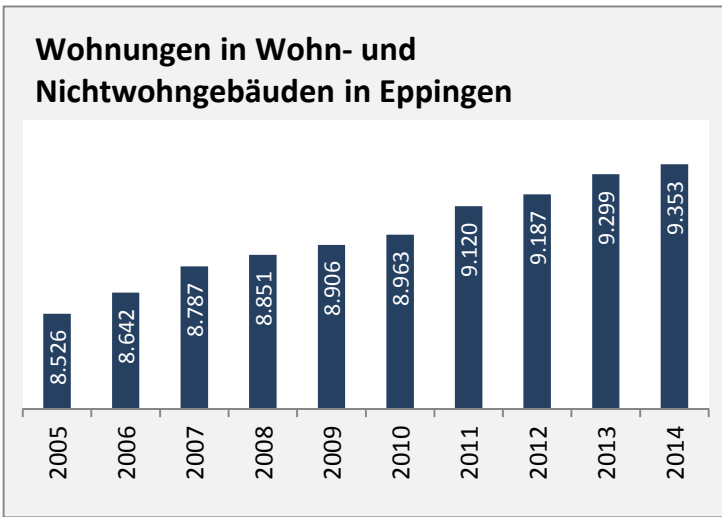

Eppingen - Wohnungsbestand und -entwicklung

Datengrundlage: Statistisches Landesamt Baden-Württemberg (ab 2011: Zensus 2011)
Abbildungen und Berechnungen: Regionalverband Heilbronn-Franken