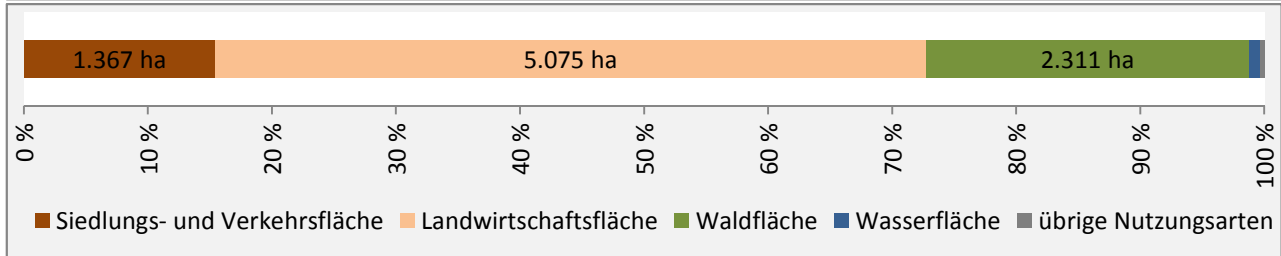

Eppingen - Flächenentwicklung

Datengrundlage: Landesamt für Statistik Baden-Württemberg

Abbildungen und Berechnungen: Regionalverband Heilbronn-Franken