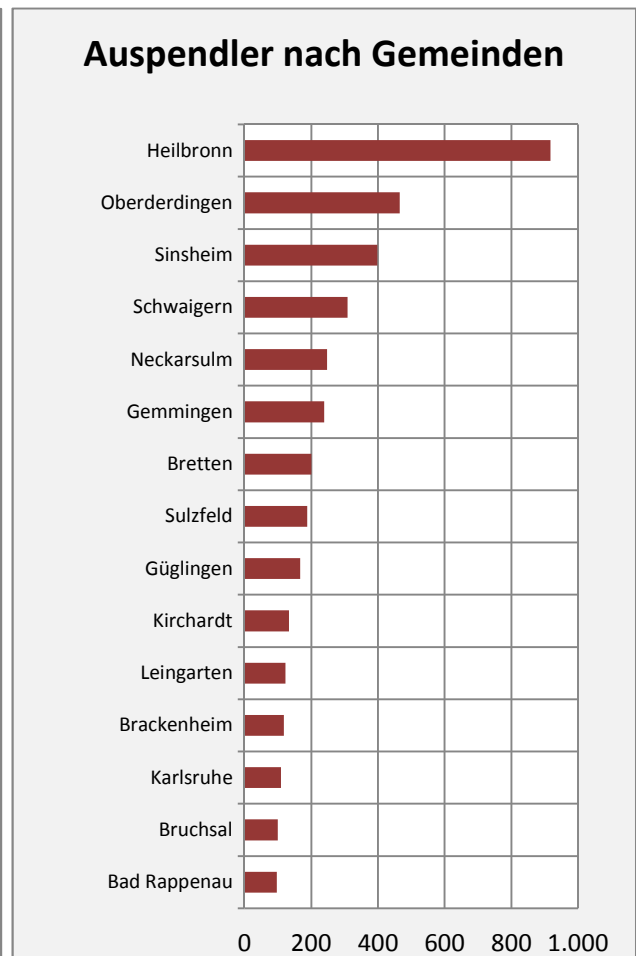

# Eppingen - Beschäftigung

sozialvers. Beschäftigung (SvB) in Eppingen (2006 bis 2015)

prozentuale Entwicklung der SvB in Eppingen (seit 2006)

■ produzierendes Gewerbe ■ Dienstleistungen

5-Jahres-Wertung (2010 bis 2015):

Beschäftigungsgewinne / -verluste pro 1.000 Beschäftigte

Arbeitslosigkeit in Eppingen

Arbeitslosigkeit in Eppingen

■ unter 25 Jahre ■ über 55 Jahre

Datengrundlage: Statistik der Bundesagentur für Arbeit

Abbildungen und Berechnungen: Regionalverband Heilbronn-Franken

# Eppingen - Pendler 2014

**Pendlersaldo: -2501**

Datengrundlage: Statistik der Bundesagentur für Arbeit

Abbildungen: Regionalverband Heilbronn-Franken (keine Berücksichtigung von Werten unter 30)