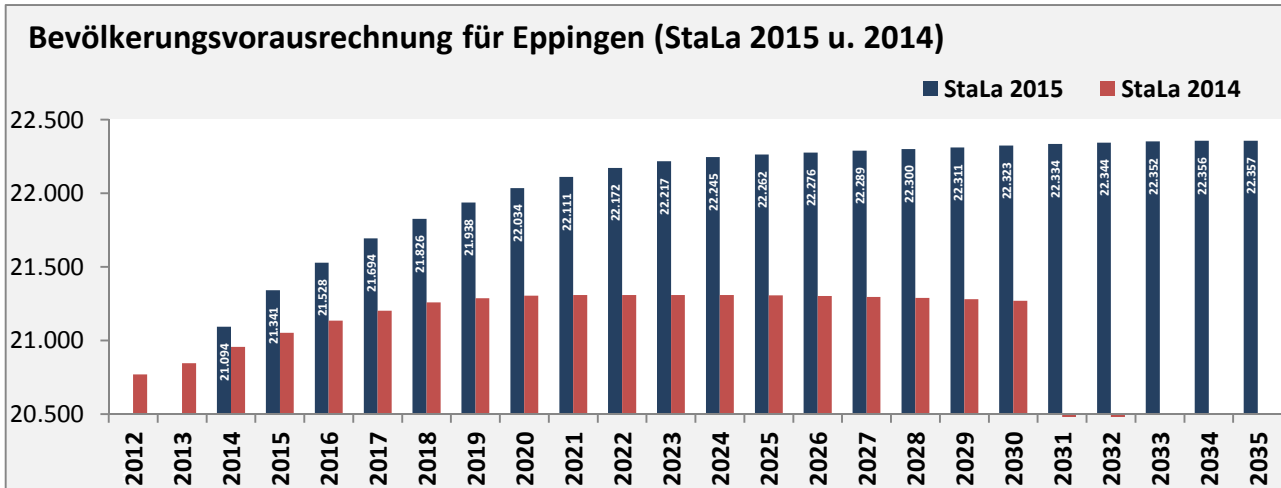

# Eppingen - Bevölkerung

**Bevölkerungsstand in Eppingen (2005 bis 2014)**

**Bevölkerungsentwicklung in Eppingen (seit 2005)**

**5-Jahres-Wertung (2010 - 2014): natürliche Bevölkerungsentwicklung pro 1.000 Einwohner**

**Wanderungssaldi Eppingen**

**5-Jahres-Wertung (2010 - 2014): Wanderungsgewinne bzw. -verluste pro 1.000 Einwohner**

Datengrundlage: Statistisches Landesamt Baden-Württemberg (ab 2011: Zensus 2011)

Abbildungen und Berechnungen: Regionalverband Heilbronn-Franken

# Eppingen - Bevölkerungsvorausrechnung 2015

# Eppingen - Beschäftigung

sozialvers. Beschäftigung (SvB) in Eppingen (2006 bis 2015)

prozentuale Entwicklung der SvB in Eppingen (seit 2006)

■ produzierendes Gewerbe ■ Dienstleistungen

5-Jahres-Wertung (2010 bis 2015):