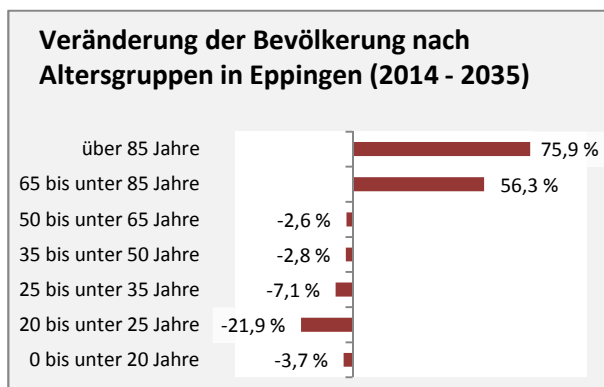

# Eppingen - Bevölkerung

**Bevölkerungsstand in Eppingen (2005 bis 2014)**

**Bevölkerungsentwicklung in Eppingen (seit 2005)**

**5-Jahres-Wertung (2010 - 2014): natürliche Bevölkerungsentwicklung pro 1.000 Einwohner**

**Wanderungssaldi Eppingen**

**5-Jahres-Wertung (2010 - 2014): Wanderungsgewinne bzw. -verluste pro 1.000 Einwohner**

Datengrundlage: Statistisches Landesamt Baden-Württemberg (ab 2011: Zensus 2011)

Abbildungen und Berechnungen: Regionalverband Heilbronn-Franken

# Eppingen - Bevölkerungsvorausrechnung 2015

# Eppingen - Beschäftigung

sozialvers. Beschäftigung (SvB) in Eppingen (2006 bis 2015)

prozentuale Entwicklung der SvB in Eppingen (seit 2006)

■ produzierendes Gewerbe ■ Dienstleistungen

5-Jahres-Wertung (2010 bis 2015):