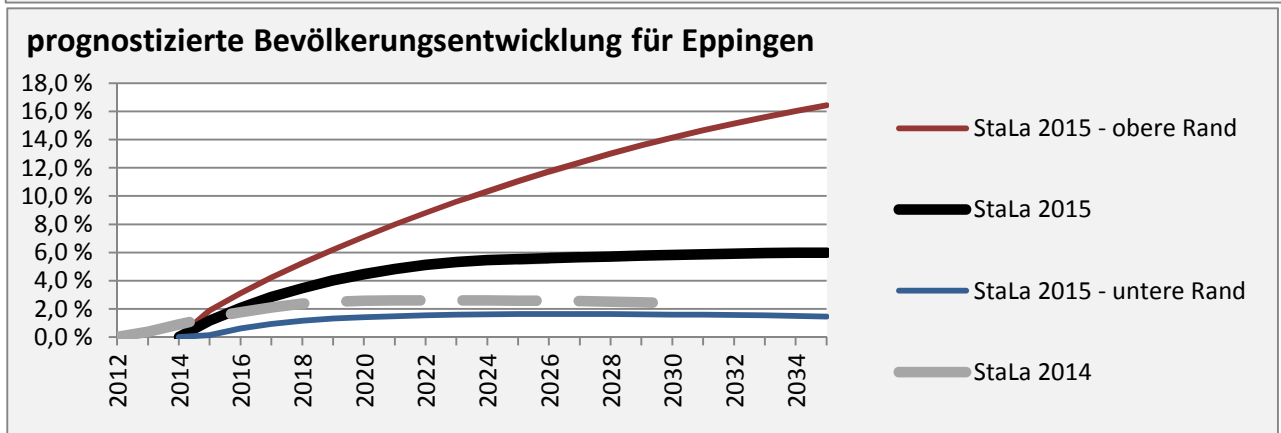

# Eppingen - Bevölkerung

**Bevölkerungsstand in Eppingen (2005 bis 2014)**

**Bevölkerungsentwicklung in Eppingen (seit 2005)**

**5-Jahres-Wertung (2010 - 2014): natürliche Bevölkerungsentwicklung pro 1.000 Einwohner**

**Wanderungssaldi Eppingen**

**5-Jahres-Wertung (2010 - 2014): Wanderungsgewinne bzw. -verluste pro 1.000 Einwohner**

Datengrundlage: Statistisches Landesamt Baden-Württemberg (ab 2011: Zensus 2011)

Abbildungen und Berechnungen: Regionalverband Heilbronn-Franken

# Eppingen - Bevölkerungsvorausrechnung 2015

# Eppingen - Beschäftigung

sozialvers. Beschäftigung (SvB) in Eppingen (2006 bis 2015)

prozentuale Entwicklung der SvB in Eppingen (seit 2006)

■ produzierendes Gewerbe ■ Dienstleistungen

5-Jahres-Wertung (2010 bis 2015):