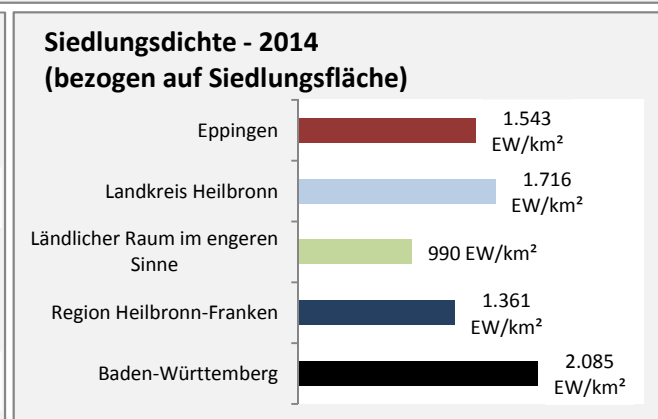

Eppingen - Flächenentwicklung

Datengrundlage: Landesamt für Statistik Baden-Württemberg

Abbildungen und Berechnungen: Regionalverband Heilbronn-Franken