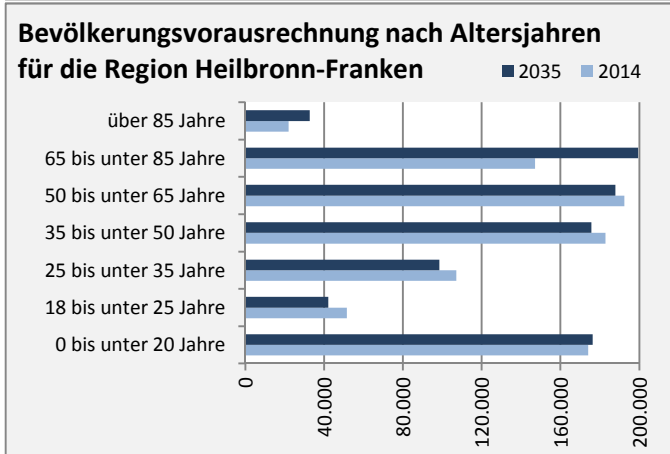

# Eppingen - Bevölkerung

**Bevölkerungsstand in Eppingen (2005 bis 2014)**

**Bevölkerungsentwicklung in Eppingen (seit 2005)**

**5-Jahres-Wertung (2010 - 2014): natürliche Bevölkerungsentwicklung pro 1.000 Einwohner**

**Wanderungssaldi Eppingen**

**5-Jahres-Wertung (2010 - 2014): Wanderungsgewinne bzw. -verluste pro 1.000 Einwohner**

Datengrundlage: Statistisches Landesamt Baden-Württemberg (ab 2011: Zensus 2011)

Abbildungen und Berechnungen: Regionalverband Heilbronn-Franken

# Eppingen - Bevölkerungsvorausrechnung 2015

# Eppingen - Beschäftigung

sozialvers. Beschäftigung (SvB) in Eppingen (2006 bis 2015)

prozentuale Entwicklung der SvB in Eppingen (seit 2006)

■ produzierendes Gewerbe ■ Dienstleistungen

5-Jahres-Wertung (2010 bis 2015):