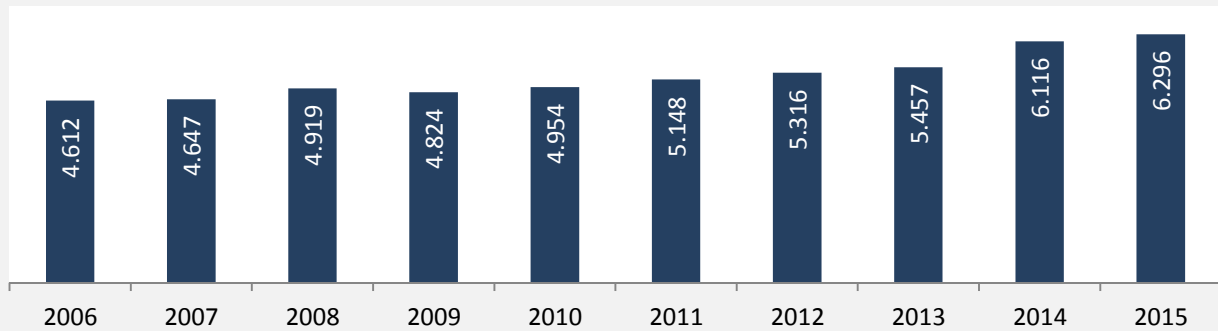

# Eppingen - Bevölkerung

**Bevölkerungsstand in Eppingen (2005 bis 2014)**

**Bevölkerungsentwicklung in Eppingen (seit 2005)**

**5-Jahres-Wertung (2010 - 2014): natürliche Bevölkerungsentwicklung pro 1.000 Einwohner**

**Wanderungssaldi Eppingen**

**5-Jahres-Wertung (2010 - 2014): Wanderungsgewinne bzw. -verluste pro 1.000 Einwohner**

Datengrundlage: Statistisches Landesamt Baden-Württemberg (ab 2011: Zensus 2011)

Abbildungen und Berechnungen: Regionalverband Heilbronn-Franken

# Eppingen - Bevölkerungsvorausrechnung 2015

# Eppingen - Beschäftigung

sozialvers. Beschäftigung (SvB) in Eppingen (2006 bis 2015)

prozentuale Entwicklung der SvB in Eppingen (seit 2006)

■ produzierendes Gewerbe ■ Dienstleistungen

5-Jahres-Wertung (2010 bis 2015):