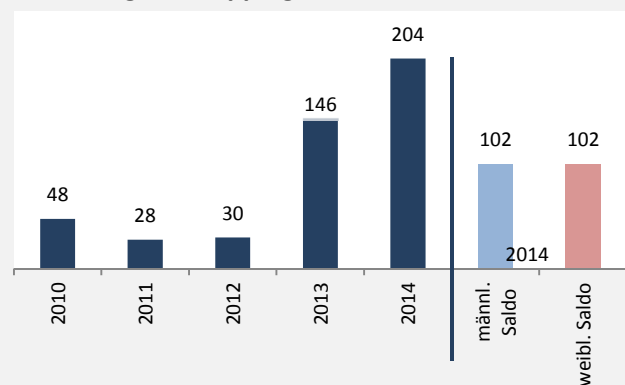

# Eppingen - Bevölkerung

**Bevölkerungsstand in Eppingen (2005 bis 2014)**

**Bevölkerungsentwicklung in Eppingen (seit 2005)**

**5-Jahres-Wertung (2010 - 2014): natürliche Bevölkerungsentwicklung pro 1.000 Einwohner**

**Wanderungssaldi Eppingen**

**5-Jahres-Wertung (2010 - 2014): Wanderungsgewinne bzw. -verluste pro 1.000 Einwohner**

Datengrundlage: Statistisches Landesamt Baden-Württemberg (ab 2011: Zensus 2011)

Abbildungen und Berechnungen: Regionalverband Heilbronn-Franken