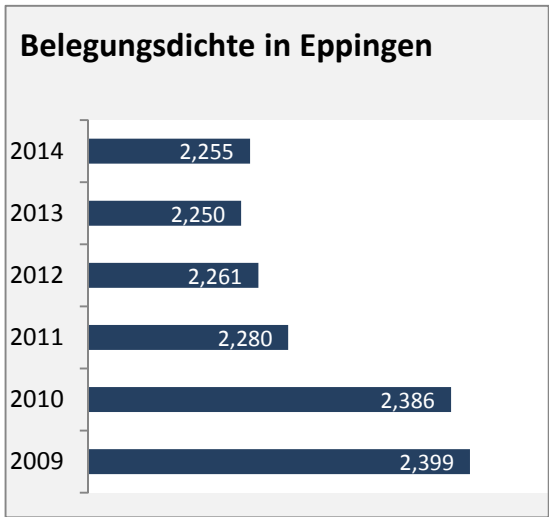

Eppingen - Wohnungsbestand und -entwicklung

Datengrundlage: Statistisches Landesamt Baden-Württemberg (ab 2011: Zensus 2011)
Abbildungen und Berechnungen: Regionalverband Heilbronn-Franken