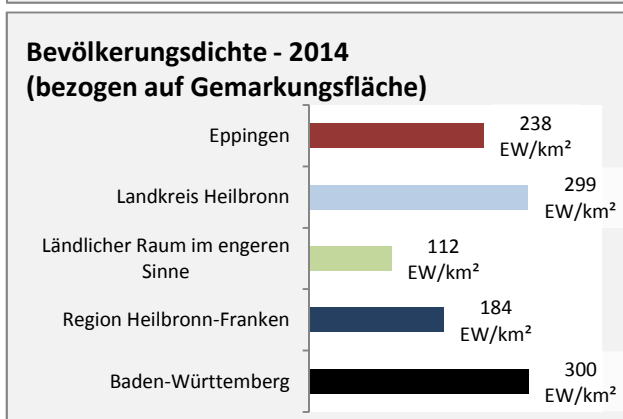

Eppingen - Flächenentwicklung

Datengrundlage: Landesamt für Statistik Baden-Württemberg

Abbildungen und Berechnungen: Regionalverband Heilbronn-Franken