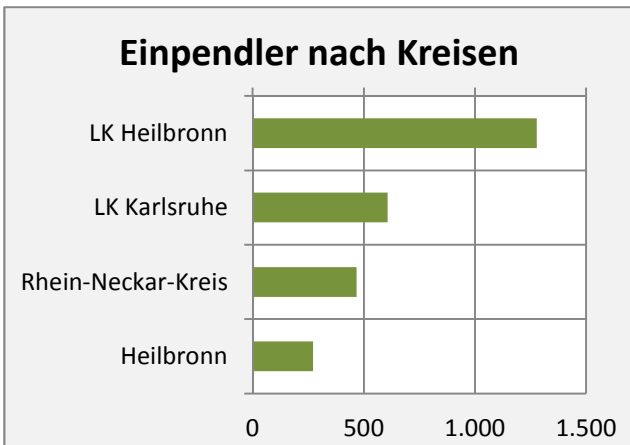

# Eppingen - Beschäftigung

sozialvers. Beschäftigung (SvB) in Eppingen (2006 bis 2015)

prozentuale Entwicklung der SvB in Eppingen (seit 2006)

■ produzierendes Gewerbe ■ Dienstleistungen

5-Jahres-Wertung (2010 bis 2015):

Beschäftigungsgewinne / -verluste pro 1.000 Beschäftigte

Arbeitslosigkeit in Eppingen

Arbeitslosigkeit in Eppingen

■ unter 25 Jahre ■ über 55 Jahre

Datengrundlage: Statistik der Bundesagentur für Arbeit

Abbildungen und Berechnungen: Regionalverband Heilbronn-Franken

# Eppingen - Pendler 2014

**Pendlersaldo: -2501**

Datengrundlage: Statistik der Bundesagentur für Arbeit

Abbildungen: Regionalverband Heilbronn-Franken (keine Berücksichtigung von Werten unter 30)