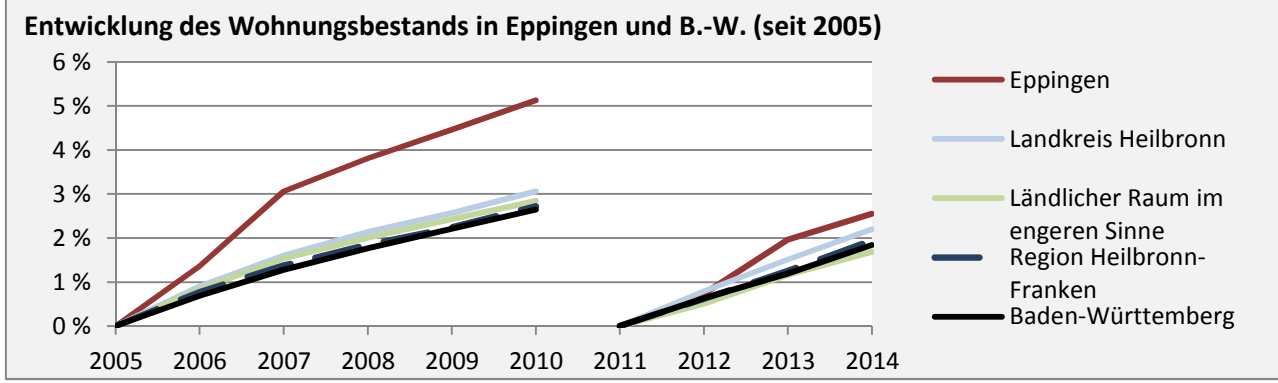

Eppingen - Wohnungsbestand und -entwicklung

Datengrundlage: Statistisches Landesamt Baden-Württemberg (ab 2011: Zensus 2011)
Abbildungen und Berechnungen: Regionalverband Heilbronn-Franken