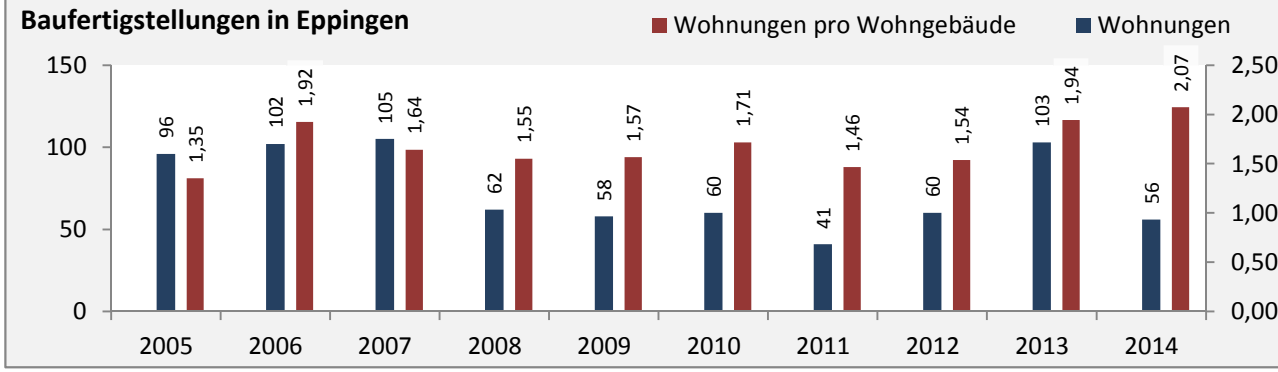

Eppingen - Wohnungsbestand und -entwicklung

Datengrundlage: Statistisches Landesamt Baden-Württemberg (ab 2011: Zensus 2011)
Abbildungen und Berechnungen: Regionalverband Heilbronn-Franken