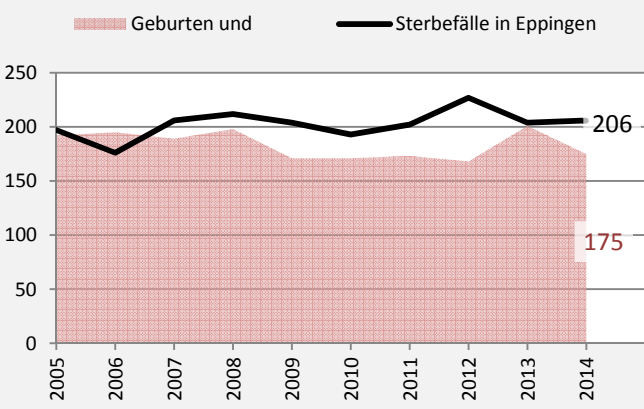

# Eppingen - Bevölkerung

**Bevölkerungsstand in Eppingen (2005 bis 2014)**

**Bevölkerungsentwicklung in Eppingen (seit 2005)**

**5-Jahres-Wertung (2010 - 2014): natürliche Bevölkerungsentwicklung pro 1.000 Einwohner**

**Wanderungssaldi Eppingen**

**5-Jahres-Wertung (2010 - 2014): Wanderungsgewinne bzw. -verluste pro 1.000 Einwohner**

Datengrundlage: Statistisches Landesamt Baden-Württemberg (ab 2011: Zensus 2011)

Abbildungen und Berechnungen: Regionalverband Heilbronn-Franken

# Eppingen - Bevölkerungsvorausrechnung 2015