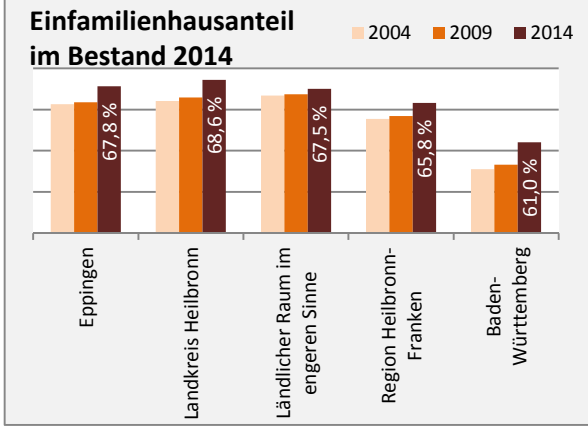

Eppingen - Wohnungsbestand und -entwicklung

Datengrundlage: Statistisches Landesamt Baden-Württemberg (ab 2011: Zensus 2011)
Abbildungen und Berechnungen: Regionalverband Heilbronn-Franken