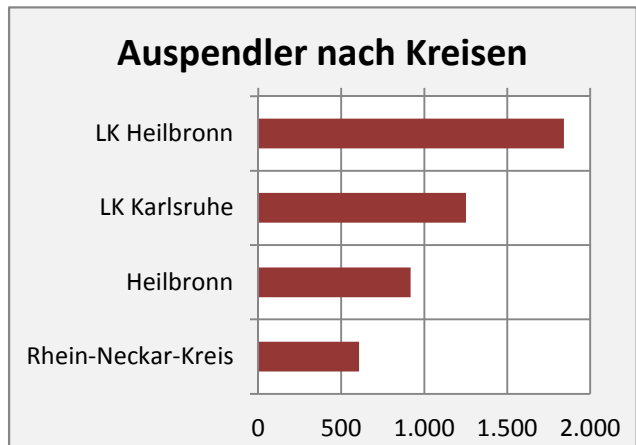

# Eppingen - Beschäftigung

sozialvers. Beschäftigung (SvB) in Eppingen (2006 bis 2015)

prozentuale Entwicklung der SvB in Eppingen (seit 2006)

■ produzierendes Gewerbe ■ Dienstleistungen

5-Jahres-Wertung (2010 bis 2015):

Beschäftigungsgewinne / -verluste pro 1.000 Beschäftigte

Arbeitslosigkeit in Eppingen

Arbeitslosigkeit in Eppingen

■ unter 25 Jahre ■ über 55 Jahre

Datengrundlage: Statistik der Bundesagentur für Arbeit

Abbildungen und Berechnungen: Regionalverband Heilbronn-Franken

# Eppingen - Pendler 2014

**Pendlersaldo: -2501**

Datengrundlage: Statistik der Bundesagentur für Arbeit

Abbildungen: Regionalverband Heilbronn-Franken (keine Berücksichtigung von Werten unter 30)