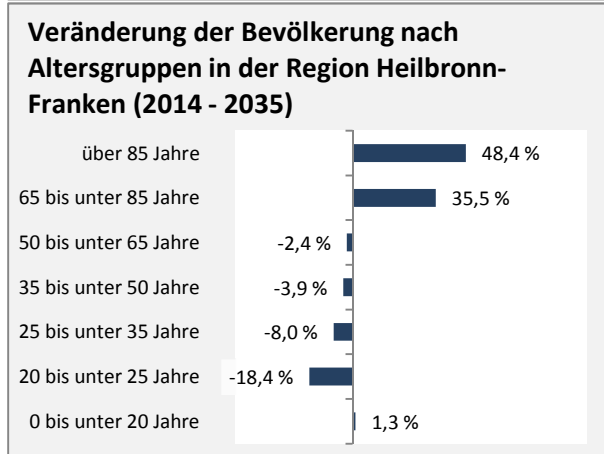

# Eppingen - Bevölkerung

**Bevölkerungsstand in Eppingen (2005 bis 2014)**

**Bevölkerungsentwicklung in Eppingen (seit 2005)**

**5-Jahres-Wertung (2010 - 2014): natürliche Bevölkerungsentwicklung pro 1.000 Einwohner**

**Wanderungssaldi Eppingen**

**5-Jahres-Wertung (2010 - 2014): Wanderungsgewinne bzw. -verluste pro 1.000 Einwohner**

Datengrundlage: Statistisches Landesamt Baden-Württemberg (ab 2011: Zensus 2011)

Abbildungen und Berechnungen: Regionalverband Heilbronn-Franken

# Eppingen - Bevölkerungsvorausrechnung 2015

# Eppingen - Beschäftigung

sozialvers. Beschäftigung (SvB) in Eppingen (2006 bis 2015)

prozentuale Entwicklung der SvB in Eppingen (seit 2006)

■ produzierendes Gewerbe ■ Dienstleistungen

5-Jahres-Wertung (2010 bis 2015):