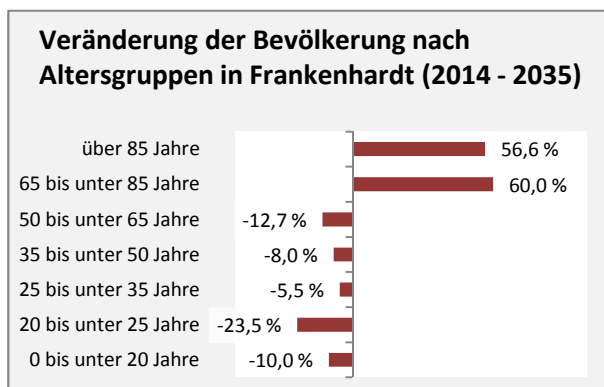

Frankenhardt - Bevölkerung

Bevölkerungsstand in Frankenhardt (2005 bis 2014)

Bevölkerungsentwicklung in Frankenhardt (seit 2005)

Geburten und Sterbefälle in Frankenhardt

5-Jahres-Wertung (2010 - 2014): natürliche Bevölkerungsentwicklung pro 1.000 Einwohner

Wanderungssaldi Frankenhardt

5-Jahres-Wertung (2010 - 2014): Wanderungsgewinne bzw. -verluste pro 1.000 Einwohner

Datengrundlage: Statistisches Landesamt Baden-Württemberg (ab 2011: Zensus 2011)

Abbildungen und Berechnungen: Regionalverband Heilbronn-Franken

Frankenhardt - Bevölkerungsvorausrechnung 2015

Frankenhardt - Beschäftigung

sozialvers. Beschäftigung (SvB) in Frankenhardt (2006 bis 2015)

prozentuale Entwicklung der SvB in Frankenhardt (seit 2006)

■ produzierendes Gewerbe ■ Dienstleistungen