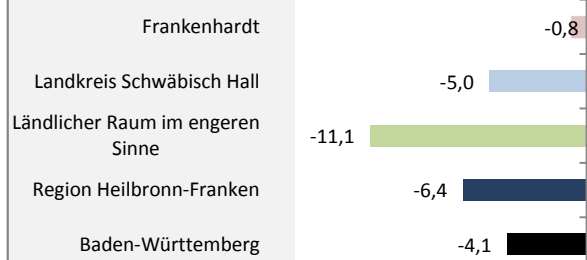

Frankenhardt - Bevölkerung

Bevölkerungsstand in Frankenhardt (2005 bis 2014)

Bevölkerungsentwicklung in Frankenhardt (seit 2005)

Geburten und Sterbefälle in Frankenhardt

5-Jahres-Wertung (2010 - 2014): natürliche Bevölkerungsentwicklung pro 1.000 Einwohner