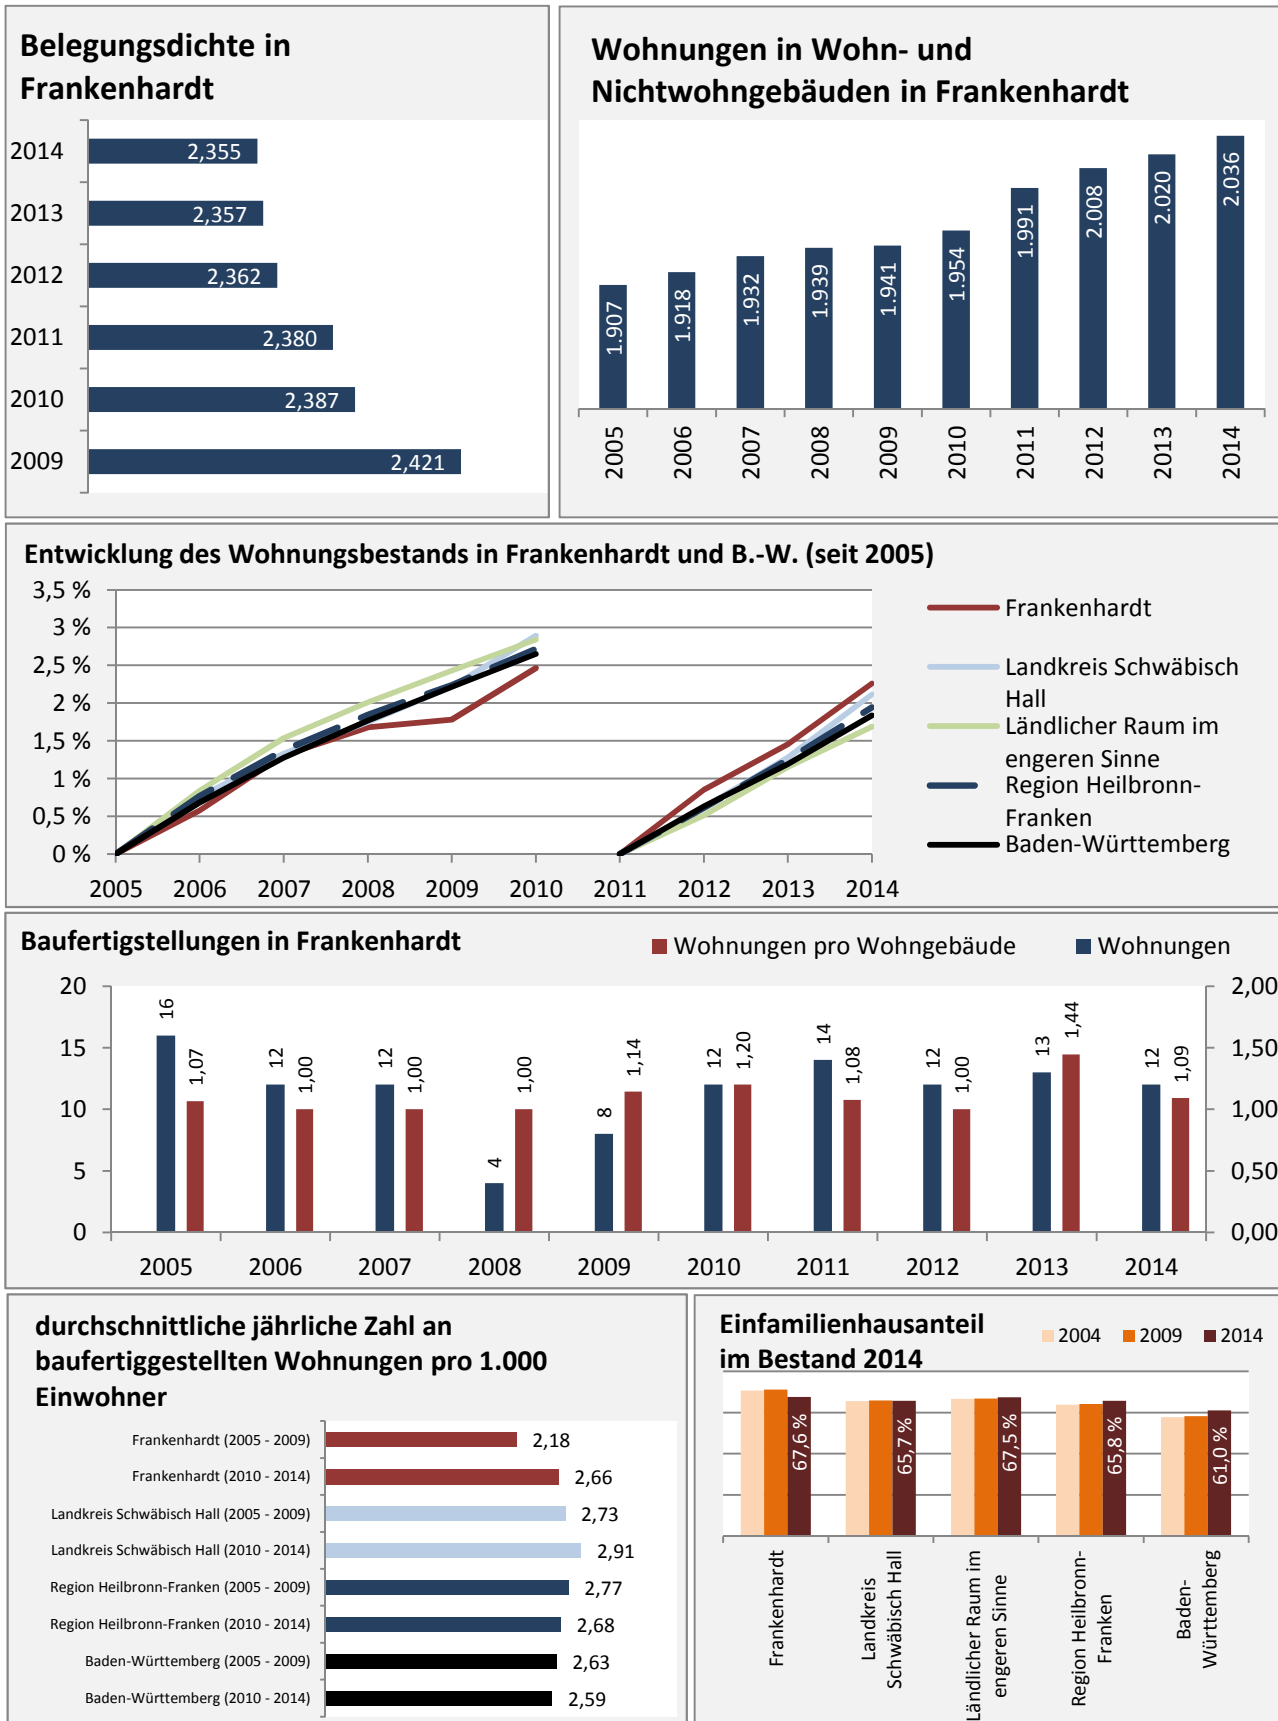

Frankenhardt - Wohnungsbestand und -entwicklung

Datengrundlage: Statistisches Landesamt Baden-Württemberg (ab 2011: Zensus 2011)

Abbildungen und Berechnungen: Regionalverband Heilbronn-Franken