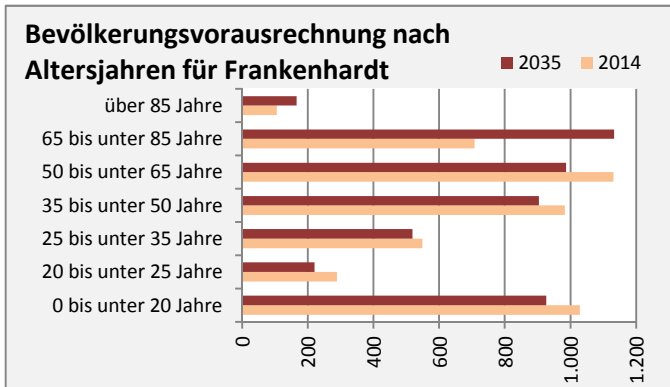

Frankenhardt - Bevölkerung

Bevölkerungsstand in Frankenhardt (2005 bis 2014)

Bevölkerungsentwicklung in Frankenhardt (seit 2005)

Geburten und Sterbefälle in Frankenhardt

5-Jahres-Wertung (2010 - 2014): natürliche Bevölkerungsentwicklung pro 1.000 Einwohner

Wanderungssaldi Frankenhardt

5-Jahres-Wertung (2010 - 2014): Wanderungsgewinne bzw. -verluste pro 1.000 Einwohner

Datengrundlage: Statistisches Landesamt Baden-Württemberg (ab 2011: Zensus 2011)

Abbildungen und Berechnungen: Regionalverband Heilbronn-Franken

Frankenhardt - Bevölkerungsvorausrechnung 2015

Frankenhardt - Beschäftigung

sozialvers. Beschäftigung (SvB) in Frankenhardt (2006 bis 2015)

prozentuale Entwicklung der SvB in Frankenhardt (seit 2006)

■ produzierendes Gewerbe ■ Dienstleistungen