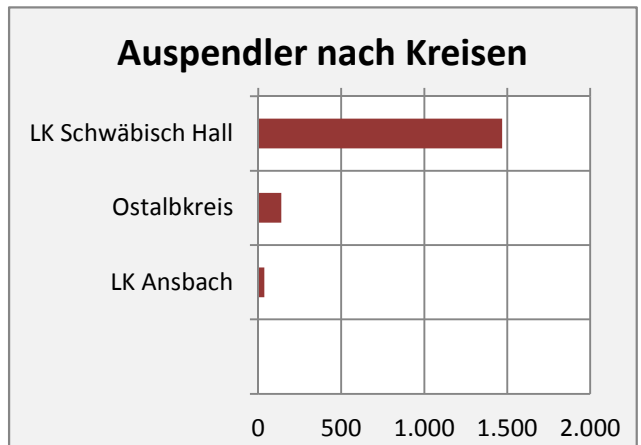

Frankenhardt - Bevölkerungsvorausrechnung 2015

Frankenhardt - Beschäftigung

sozialvers. Beschäftigung (SvB) in Frankenhardt (2006 bis 2015)

prozentuale Entwicklung der SvB in Frankenhardt (seit 2006)

■ produzierendes Gewerbe ■ Dienstleistungen

5-Jahres-Wertung (2010 bis 2015):

Beschäftigungsgewinne / -verluste pro 1.000 Beschäftigte

Arbeitslosigkeit in Frankenhardt

Arbeitslosigkeit in Frankenhardt

■ unter 25 Jahre ■ über 55 Jahre

Datengrundlage: Statistik der Bundesagentur für Arbeit

Abbildungen und Berechnungen: Regionalverband Heilbronn-Franken

Frankenhardt - Pendler 2014

Pendlersaldo: -1555

Datengrundlage: Statistik der Bundesagentur für Arbeit

Abbildungen: Regionalverband Heilbronn-Franken (keine Berücksichtigung von Werten unter 30)