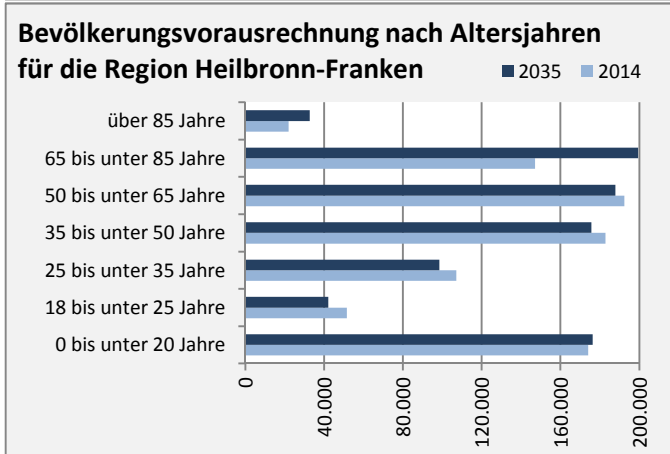

Frankenhardt - Bevölkerung

Bevölkerungsstand in Frankenhardt (2005 bis 2014)

Bevölkerungsentwicklung in Frankenhardt (seit 2005)

Geburten und Sterbefälle in Frankenhardt

5-Jahres-Wertung (2010 - 2014): natürliche Bevölkerungsentwicklung pro 1.000 Einwohner

Wanderungssaldi Frankenhardt

5-Jahres-Wertung (2010 - 2014): Wanderungsgewinne bzw. -verluste pro 1.000 Einwohner

Datengrundlage: Statistisches Landesamt Baden-Württemberg (ab 2011: Zensus 2011)

Abbildungen und Berechnungen: Regionalverband Heilbronn-Franken

Frankenhardt - Bevölkerungsvorausrechnung 2015

Frankenhardt - Beschäftigung

sozialvers. Beschäftigung (SvB) in Frankenhardt (2006 bis 2015)

prozentuale Entwicklung der SvB in Frankenhardt (seit 2006)

■ produzierendes Gewerbe ■ Dienstleistungen