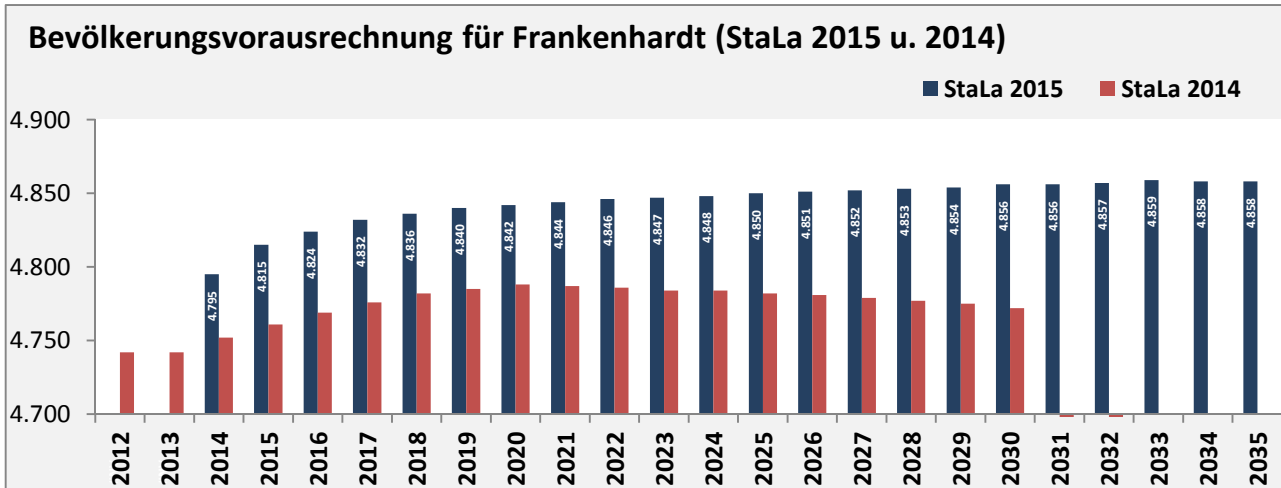

Frankenhardt - Bevölkerung

Bevölkerungsstand in Frankenhardt (2005 bis 2014)

Bevölkerungsentwicklung in Frankenhardt (seit 2005)

Geburten und Sterbefälle in Frankenhardt

5-Jahres-Wertung (2010 - 2014): natürliche Bevölkerungsentwicklung pro 1.000 Einwohner

Wanderungssaldi Frankenhardt

5-Jahres-Wertung (2010 - 2014): Wanderungsgewinne bzw. -verluste pro 1.000 Einwohner

Datengrundlage: Statistisches Landesamt Baden-Württemberg (ab 2011: Zensus 2011)

Abbildungen und Berechnungen: Regionalverband Heilbronn-Franken

Frankenhardt - Bevölkerungsvorausrechnung 2015

Frankenhardt - Beschäftigung

sozialvers. Beschäftigung (SvB) in Frankenhardt (2006 bis 2015)

prozentuale Entwicklung der SvB in Frankenhardt (seit 2006)

■ produzierendes Gewerbe ■ Dienstleistungen