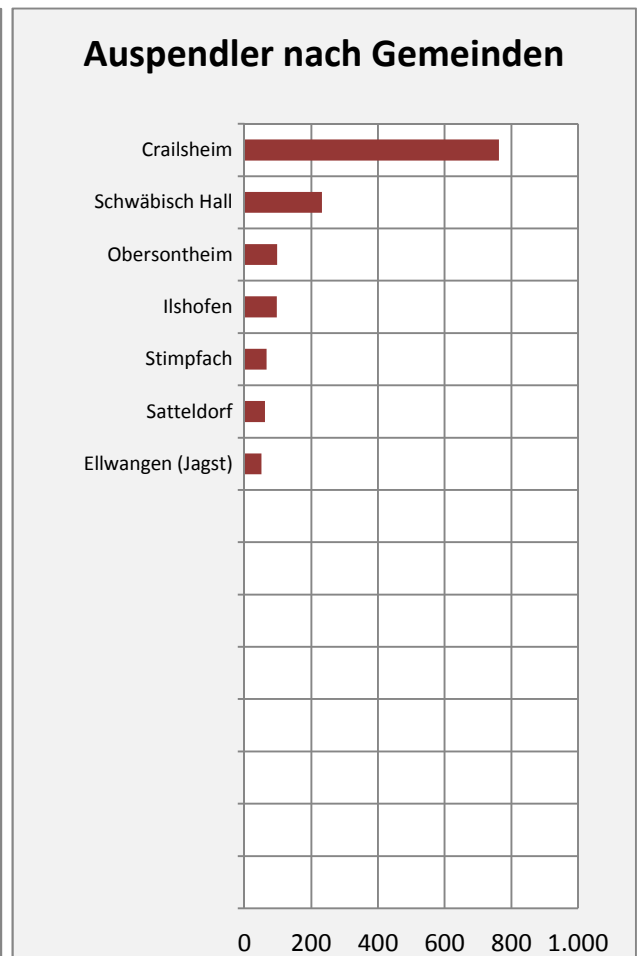

Frankenhardt - Bevölkerungsvorausrechnung 2015

Frankenhardt - Beschäftigung

sozialvers. Beschäftigung (SvB) in Frankenhardt (2006 bis 2015)

prozentuale Entwicklung der SvB in Frankenhardt (seit 2006)

■ produzierendes Gewerbe ■ Dienstleistungen

5-Jahres-Wertung (2010 bis 2015):

Beschäftigungsgewinne / -verluste pro 1.000 Beschäftigte

Arbeitslosigkeit in Frankenhardt

Arbeitslosigkeit in Frankenhardt

■ unter 25 Jahre ■ über 55 Jahre

Datengrundlage: Statistik der Bundesagentur für Arbeit

Abbildungen und Berechnungen: Regionalverband Heilbronn-Franken

Frankenhardt - Pendler 2014

Pendlersaldo: -1555

Datengrundlage: Statistik der Bundesagentur für Arbeit

Abbildungen: Regionalverband Heilbronn-Franken (keine Berücksichtigung von Werten unter 30)