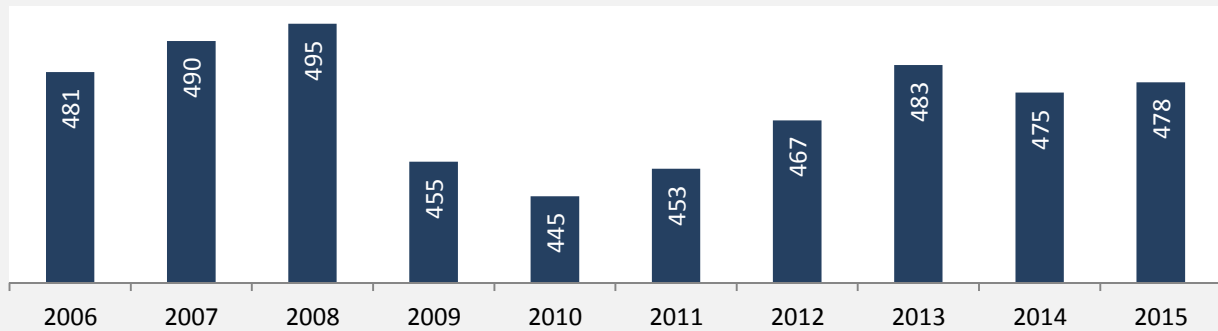

Frankenhardt - Bevölkerung

Bevölkerungsstand in Frankenhardt (2005 bis 2014)

Bevölkerungsentwicklung in Frankenhardt (seit 2005)

Geburten und Sterbefälle in Frankenhardt

5-Jahres-Wertung (2010 - 2014): natürliche Bevölkerungsentwicklung pro 1.000 Einwohner

Wanderungssaldi Frankenhardt

5-Jahres-Wertung (2010 - 2014): Wanderungsgewinne bzw. -verluste pro 1.000 Einwohner

Datengrundlage: Statistisches Landesamt Baden-Württemberg (ab 2011: Zensus 2011)

Abbildungen und Berechnungen: Regionalverband Heilbronn-Franken

Frankenhardt - Bevölkerungsvorausrechnung 2015

Frankenhardt - Beschäftigung

sozialvers. Beschäftigung (SvB) in Frankenhardt (2006 bis 2015)

prozentuale Entwicklung der SvB in Frankenhardt (seit 2006)

■ produzierendes Gewerbe ■ Dienstleistungen