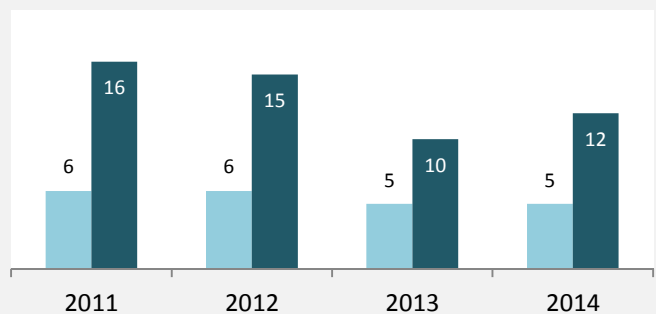

Frankenhardt - Bevölkerungsvorausrechnung 2015

Frankenhardt - Beschäftigung

sozialvers. Beschäftigung (SvB) in Frankenhardt (2006 bis 2015)

prozentuale Entwicklung der SvB in Frankenhardt (seit 2006)

■ produzierendes Gewerbe ■ Dienstleistungen

5-Jahres-Wertung (2010 bis 2015):

Beschäftigungsgewinne / -verluste pro 1.000 Beschäftigte

Arbeitslosigkeit in Frankenhardt

Arbeitslosigkeit in Frankenhardt

■ unter 25 Jahre ■ über 55 Jahre

Datengrundlage: Statistik der Bundesagentur für Arbeit

Abbildungen und Berechnungen: Regionalverband Heilbronn-Franken

Frankenhardt - Pendler 2014

Pendlersaldo: -1555

Datengrundlage: Statistik der Bundesagentur für Arbeit

Abbildungen: Regionalverband Heilbronn-Franken (keine Berücksichtigung von Werten unter 30)