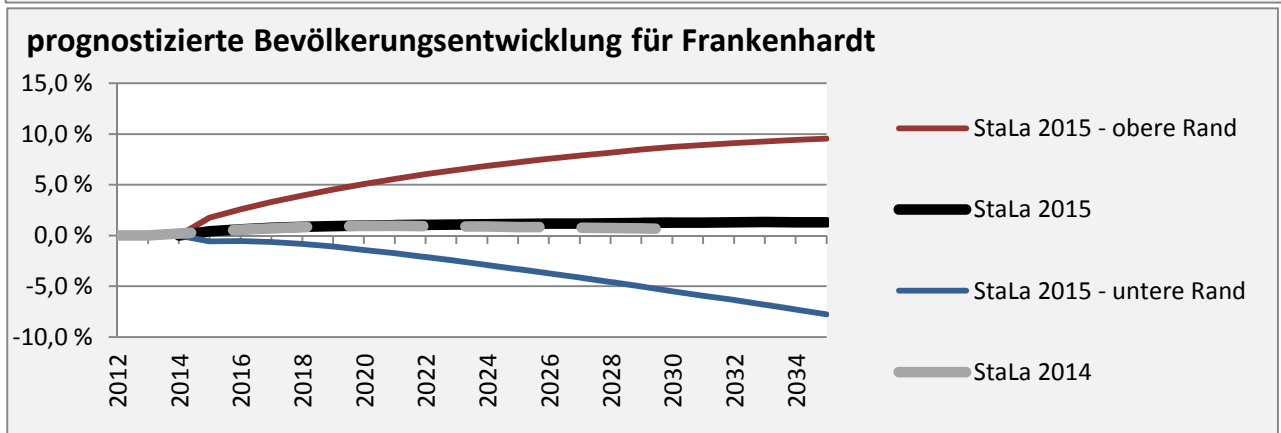

Frankenhardt - Bevölkerung

Bevölkerungsstand in Frankenhardt (2005 bis 2014)

Bevölkerungsentwicklung in Frankenhardt (seit 2005)

Geburten und Sterbefälle in Frankenhardt

5-Jahres-Wertung (2010 - 2014): natürliche Bevölkerungsentwicklung pro 1.000 Einwohner

Wanderungssaldi Frankenhardt

5-Jahres-Wertung (2010 - 2014): Wanderungsgewinne bzw. -verluste pro 1.000 Einwohner

Datengrundlage: Statistisches Landesamt Baden-Württemberg (ab 2011: Zensus 2011)

Abbildungen und Berechnungen: Regionalverband Heilbronn-Franken

Frankenhardt - Bevölkerungsvorausrechnung 2015

Frankenhardt - Beschäftigung

sozialvers. Beschäftigung (SvB) in Frankenhardt (2006 bis 2015)

prozentuale Entwicklung der SvB in Frankenhardt (seit 2006)

■ produzierendes Gewerbe ■ Dienstleistungen