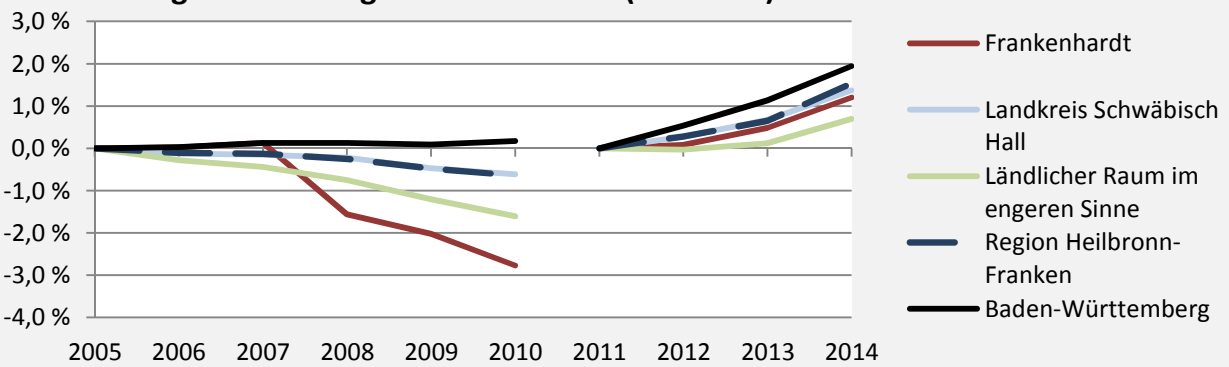

Frankenhardt - Bevölkerung

Bevölkerungsstand in Frankenhardt (2005 bis 2014)

Bevölkerungsentwicklung in Frankenhardt (seit 2005)

Geburten und Sterbefälle in Frankenhardt

5-Jahres-Wertung (2010 - 2014): natürliche Bevölkerungsentwicklung pro 1.000 Einwohner