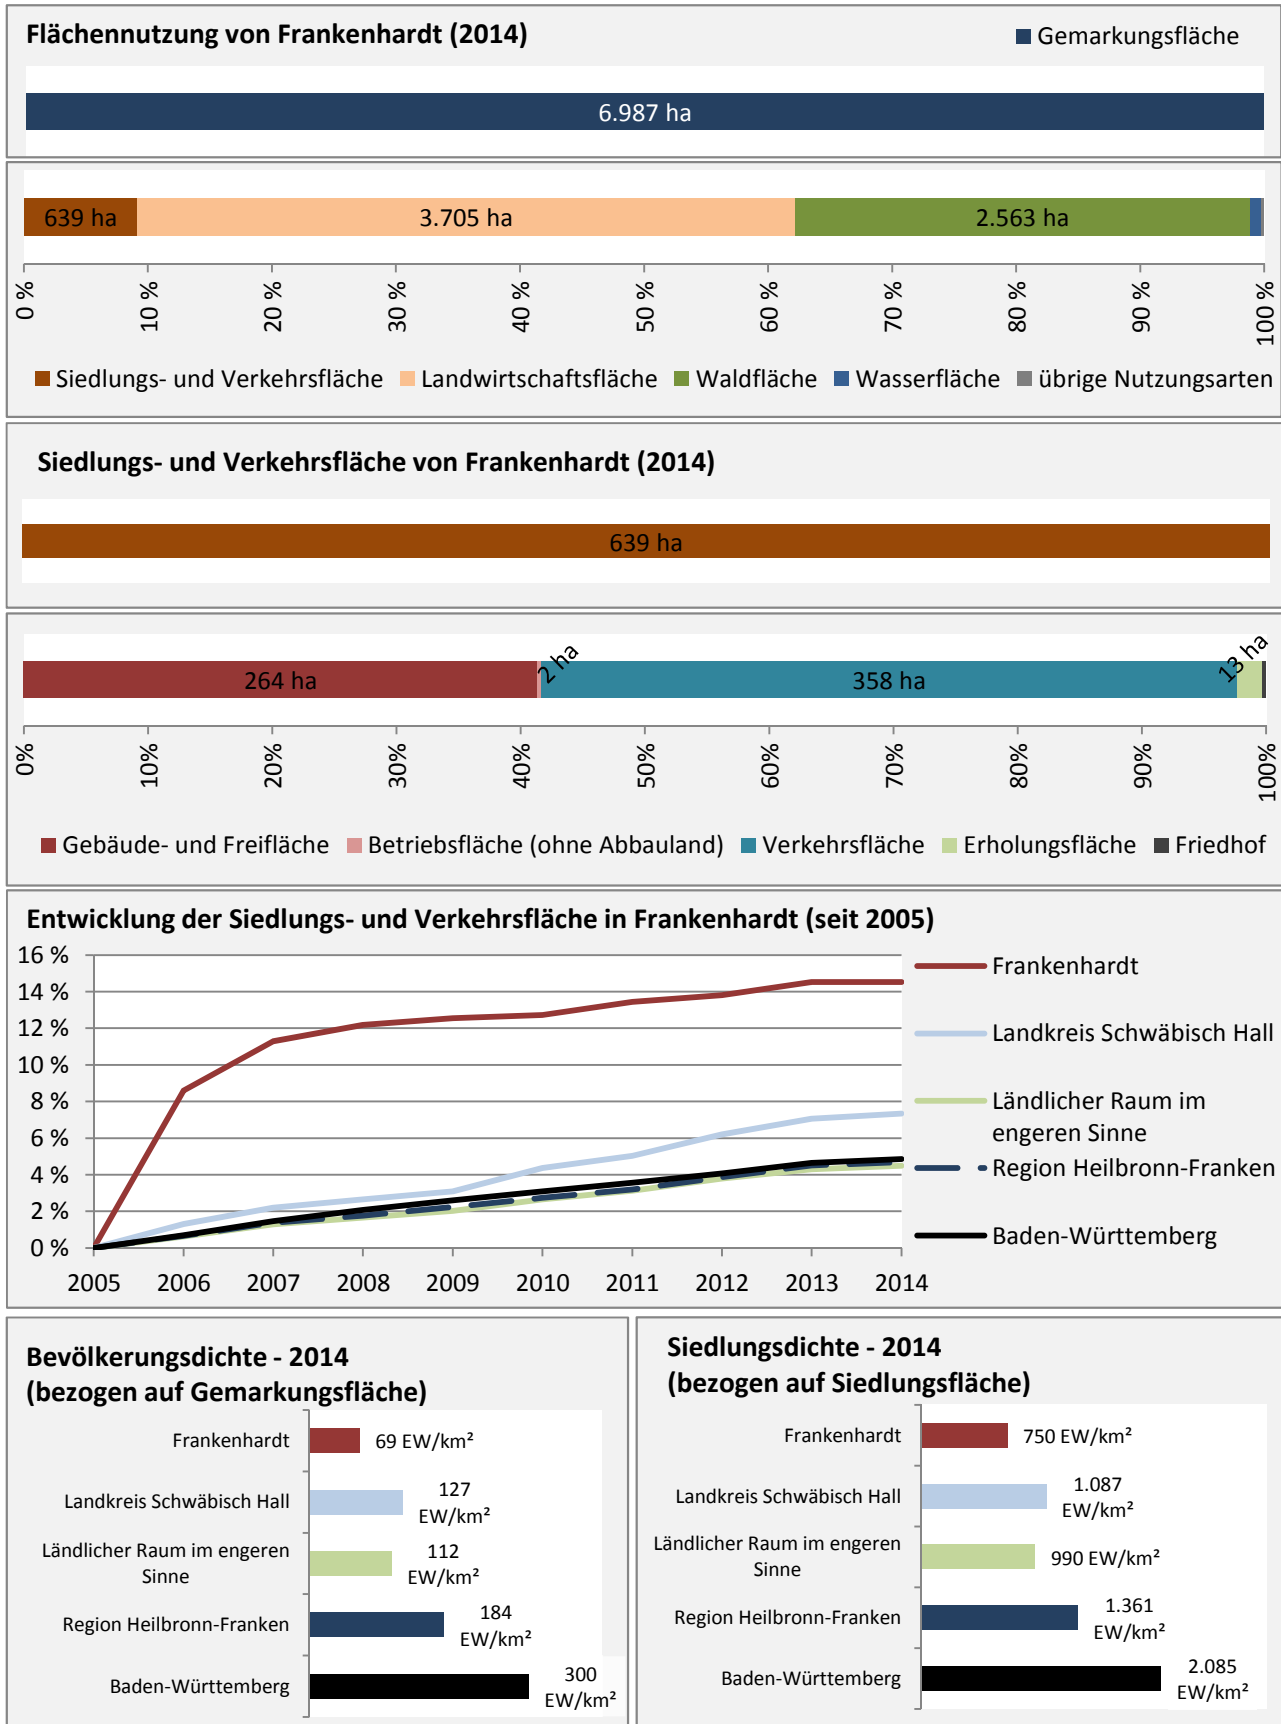

Frankenhardt - Flächenentwicklung

Datengrundlage: Landesamt für Statistik Baden-Württemberg

Abbildungen und Berechnungen: Regionalverband Heilbronn-Franken