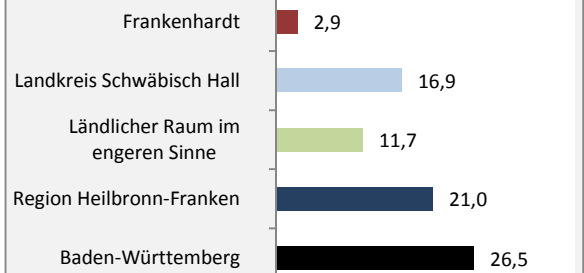

5-Jahres-Wertung (2010 - 2014): Wanderungsgewinne bzw. -verluste pro 1.000 Einwohner

Datengrundlage: Statistisches Landesamt Baden-Württemberg (ab 2011: Zensus 2011)

Abbildungen und Berechnungen: Regionalverband Heilbronn-Franken