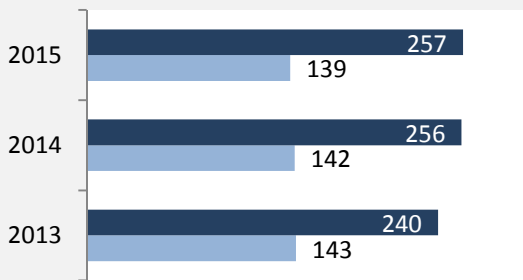

Frankenhardt - Bevölkerungsvorausrechnung 2015

Frankenhardt - Beschäftigung

sozialvers. Beschäftigung (SvB) in Frankenhardt (2006 bis 2015)

prozentuale Entwicklung der SvB in Frankenhardt (seit 2006)

■ produzierendes Gewerbe ■ Dienstleistungen

5-Jahres-Wertung (2010 bis 2015):

Beschäftigungsgewinne / -verluste pro 1.000 Beschäftigte

Arbeitslosigkeit in Frankenhardt

Arbeitslosigkeit in Frankenhardt

■ unter 25 Jahre ■ über 55 Jahre

Datengrundlage: Statistik der Bundesagentur für Arbeit