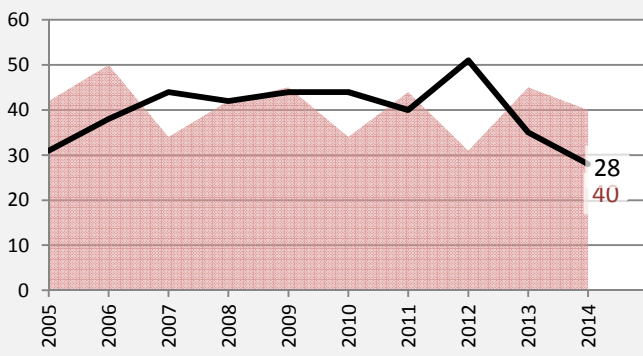

Frankenhardt - Bevölkerung

Bevölkerungsstand in Frankenhardt (2005 bis 2014)

Bevölkerungsentwicklung in Frankenhardt (seit 2005)

Geburten und Sterbefälle in Frankenhardt

5-Jahres-Wertung (2010 - 2014): natürliche Bevölkerungsentwicklung pro 1.000 Einwohner

Wanderungssaldi Frankenhardt

5-Jahres-Wertung (2010 - 2014): Wanderungsgewinne bzw. -verluste pro 1.000 Einwohner

Datengrundlage: Statistisches Landesamt Baden-Württemberg (ab 2011: Zensus 2011)

Abbildungen und Berechnungen: Regionalverband Heilbronn-Franken

Frankenhardt - Bevölkerungsvorausrechnung 2015

Frankenhardt - Beschäftigung

sozialvers. Beschäftigung (SvB) in Frankenhardt (2006 bis 2015)

prozentuale Entwicklung der SvB in Frankenhardt (seit 2006)

■ produzierendes Gewerbe ■ Dienstleistungen