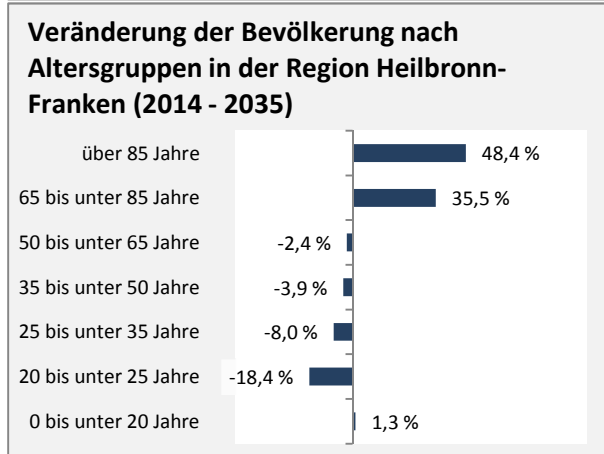

Frankenhardt - Bevölkerung

Bevölkerungsstand in Frankenhardt (2005 bis 2014)

Bevölkerungsentwicklung in Frankenhardt (seit 2005)

Geburten und Sterbefälle in Frankenhardt

5-Jahres-Wertung (2010 - 2014): natürliche Bevölkerungsentwicklung pro 1.000 Einwohner

Wanderungssaldi Frankenhardt

5-Jahres-Wertung (2010 - 2014): Wanderungsgewinne bzw. -verluste pro 1.000 Einwohner

Datengrundlage: Statistisches Landesamt Baden-Württemberg (ab 2011: Zensus 2011)

Abbildungen und Berechnungen: Regionalverband Heilbronn-Franken

Frankenhardt - Bevölkerungsvorausrechnung 2015

Frankenhardt - Beschäftigung

sozialvers. Beschäftigung (SvB) in Frankenhardt (2006 bis 2015)

prozentuale Entwicklung der SvB in Frankenhardt (seit 2006)

■ produzierendes Gewerbe ■ Dienstleistungen