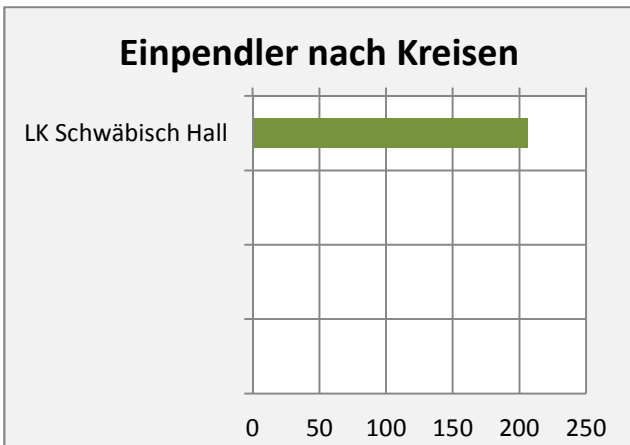

Frankenhardt - Bevölkerungsvorausrechnung 2015

Frankenhardt - Beschäftigung

sozialvers. Beschäftigung (SvB) in Frankenhardt (2006 bis 2015)

prozentuale Entwicklung der SvB in Frankenhardt (seit 2006)

■ produzierendes Gewerbe ■ Dienstleistungen

5-Jahres-Wertung (2010 bis 2015):

Beschäftigungsgewinne / -verluste pro 1.000 Beschäftigte

Arbeitslosigkeit in Frankenhardt

Arbeitslosigkeit in Frankenhardt

■ unter 25 Jahre ■ über 55 Jahre

Datengrundlage: Statistik der Bundesagentur für Arbeit

Abbildungen und Berechnungen: Regionalverband Heilbronn-Franken

Frankenhardt - Pendler 2014

Pendlersaldo: -1555

Datengrundlage: Statistik der Bundesagentur für Arbeit

Abbildungen: Regionalverband Heilbronn-Franken (keine Berücksichtigung von Werten unter 30)