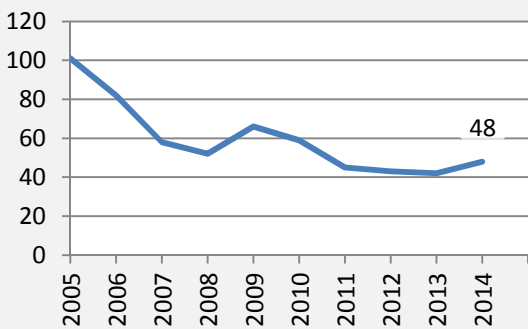

Frankenhardt - Bevölkerung

Bevölkerungsstand in Frankenhardt (2005 bis 2014)

Bevölkerungsentwicklung in Frankenhardt (seit 2005)

Geburten und Sterbefälle in Frankenhardt

5-Jahres-Wertung (2010 - 2014): natürliche Bevölkerungsentwicklung pro 1.000 Einwohner

Frankenhardt - Bevölkerungsvorausrechnung 2015

Frankenhardt - Beschäftigung

sozialvers. Beschäftigung (SvB) in Frankenhardt (2006 bis 2015)

prozentuale Entwicklung der SvB in Frankenhardt (seit 2006)

■ produzierendes Gewerbe ■ Dienstleistungen

5-Jahres-Wertung (2010 bis 2015):

Beschäftigungsgewinne / -verluste pro 1.000 Beschäftigte

Arbeitslosigkeit in Frankenhardt

Arbeitslosigkeit in Frankenhardt

■ unter 25 Jahre ■ über 55 Jahre

Datengrundlage: Statistik der Bundesagentur für Arbeit