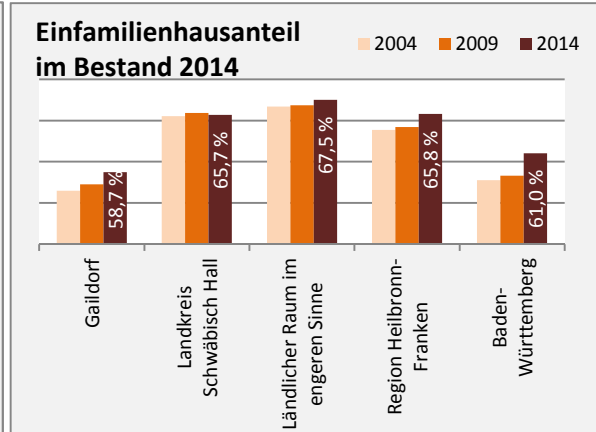

Gaidorf - Wohnungsbestand und -entwicklung

Datengrundlage: Statistisches Landesamt Baden-Württemberg (ab 2011: Zensus 2011)

Abbildungen und Berechnungen: Regionalverband Heilbronn-Franken