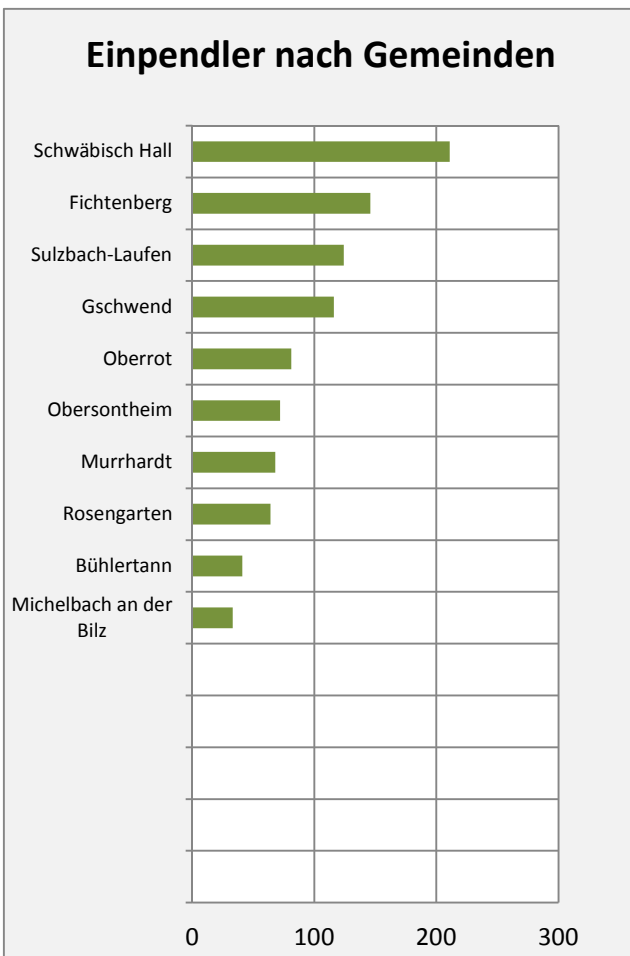

**Wanderungssaldi Gaidorf**

**5-Jahres-Wertung (2010 - 2014): Wanderungsgewinne bzw. -verluste pro 1.000 Einwohner**

Datengrundlage: Statistisches Landesamt Baden-Württemberg (ab 2011: Zensus 2011)

Abbildungen und Berechnungen: Regionalverband Heilbronn-Franken

# Gaidorf - Bevölkerungsvorausrechnung 2015

# Gaidorf - Beschäftigung

Datengrundlage: Statistik der Bundesagentur für Arbeit

Abbildungen und Berechnungen: Regionalverband Heilbronn-Franken

# Gaildorf - Pendler 2014

**Pendlersaldo: -1759**

Datengrundlage: Statistik der Bundesagentur für Arbeit

Abbildungen: Regionalverband Heilbronn-Franken (keine Berücksichtigung von Werten unter 30)