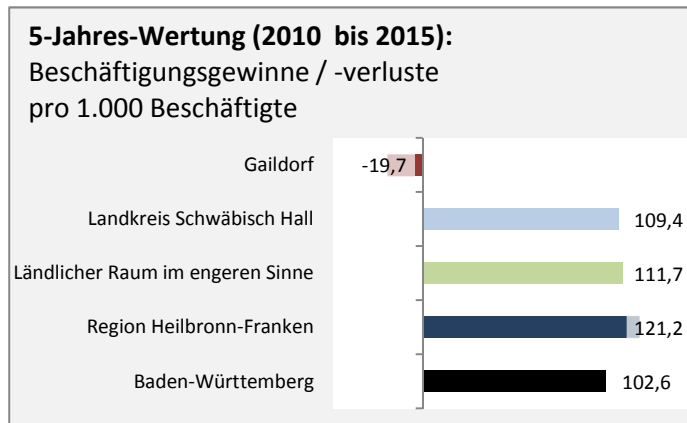

Gaidorf - Beschäftigung

Datengrundlage: Statistik der Bundesagentur für Arbeit

Abbildungen und Berechnungen: Regionalverband Heilbronn-Franken