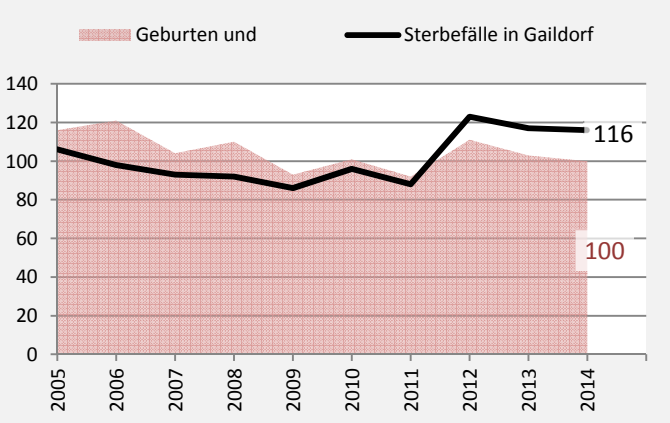

# Gaidorf - Bevölkerung

**Bevölkerungsstand in Gaidorf (2005 bis 2014)**

**Bevölkerungsentwicklung in Gaidorf (seit 2005)**

**5-Jahres-Wertung (2010 - 2014): natürliche Bevölkerungsentwicklung pro 1.000 Einwohner**

**Wanderungssaldi Gaidorf**

**5-Jahres-Wertung (2010 - 2014): Wanderungsgewinne bzw. -verluste pro 1.000 Einwohner**

Datengrundlage: Statistisches Landesamt Baden-Württemberg (ab 2011: Zensus 2011)

Abbildungen und Berechnungen: Regionalverband Heilbronn-Franken

# Gaidorf - Bevölkerungsvorausrechnung 2015