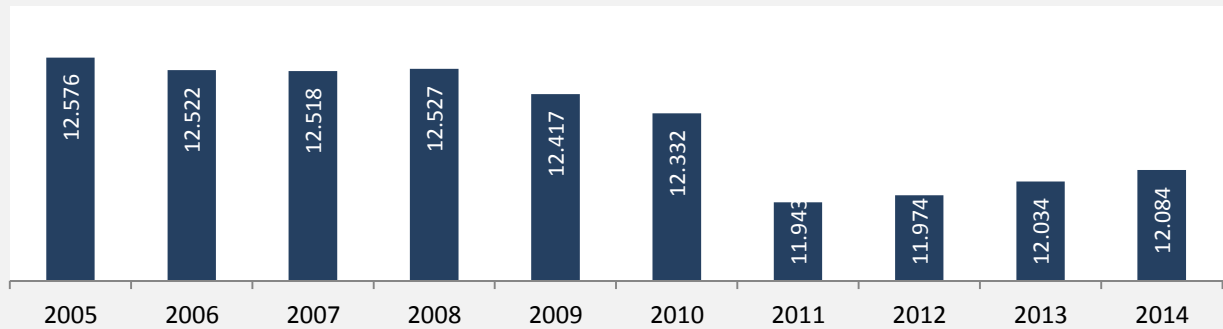

# Gaidorf - Bevölkerung

**Bevölkerungsstand in Gaidorf (2005 bis 2014)**

**Bevölkerungsentwicklung in Gaidorf (seit 2005)**

**5-Jahres-Wertung (2010 - 2014): natürliche Bevölkerungsentwicklung pro 1.000 Einwohner**

**Wanderungssaldi Gaidorf**

**5-Jahres-Wertung (2010 - 2014): Wanderungsgewinne bzw. -verluste pro 1.000 Einwohner**

Datengrundlage: Statistisches Landesamt Baden-Württemberg (ab 2011: Zensus 2011)

Abbildungen und Berechnungen: Regionalverband Heilbronn-Franken

# Gaidorf - Bevölkerungsvorausrechnung 2015