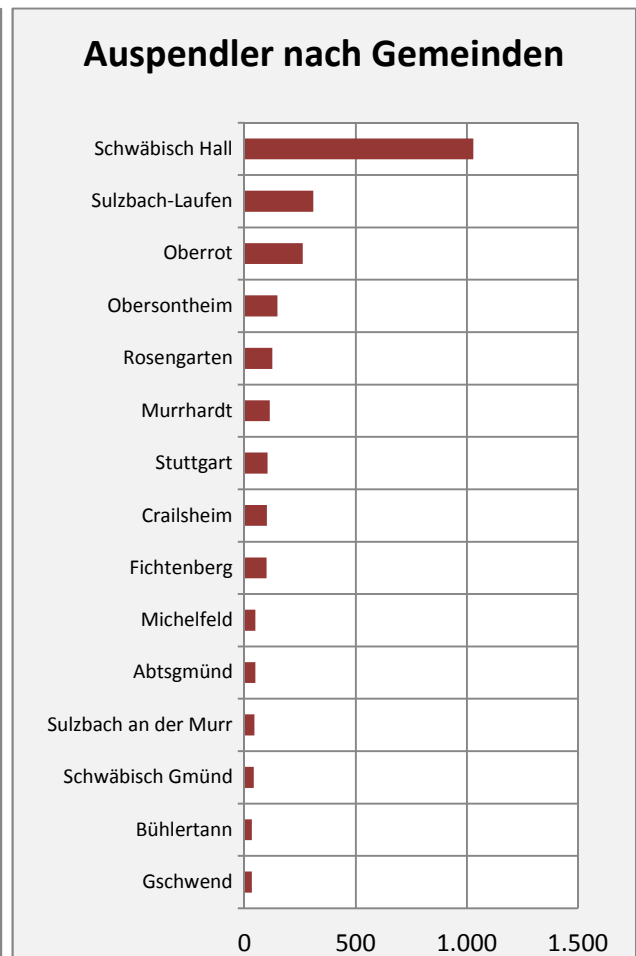

# Gaidorf - Bevölkerung

**Bevölkerungsstand in Gaidorf (2005 bis 2014)**

**Bevölkerungsentwicklung in Gaidorf (seit 2005)**

**5-Jahres-Wertung (2010 - 2014): natürliche Bevölkerungsentwicklung pro 1.000 Einwohner**

# Gaidorf - Bevölkerungsvorausrechnung 2015

# Gaidorf - Beschäftigung

Datengrundlage: Statistik der Bundesagentur für Arbeit

Abbildungen und Berechnungen: Regionalverband Heilbronn-Franken

# Gaildorf - Pendler 2014

**Pendlersaldo: -1759**

Datengrundlage: Statistik der Bundesagentur für Arbeit

Abbildungen: Regionalverband Heilbronn-Franken (keine Berücksichtigung von Werten unter 30)