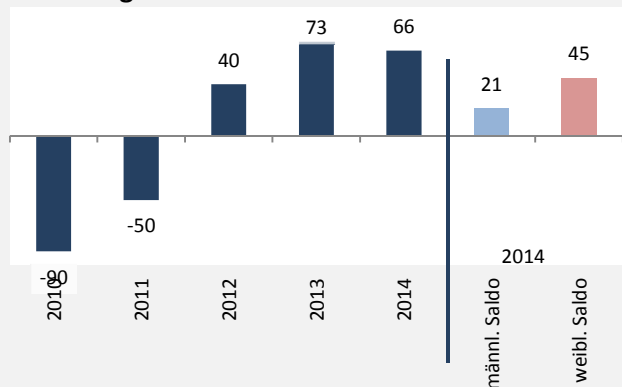

# Gaidorf - Bevölkerung

**Bevölkerungsstand in Gaidorf (2005 bis 2014)**

**Bevölkerungsentwicklung in Gaidorf (seit 2005)**

**5-Jahres-Wertung (2010 - 2014): natürliche Bevölkerungsentwicklung pro 1.000 Einwohner**

**Wanderungssaldi Gaidorf**

**5-Jahres-Wertung (2010 - 2014): Wanderungsgewinne bzw. -verluste pro 1.000 Einwohner**

Datengrundlage: Statistisches Landesamt Baden-Württemberg (ab 2011: Zensus 2011)

Abbildungen und Berechnungen: Regionalverband Heilbronn-Franken

# Gaidorf - Bevölkerungsvorausrechnung 2015