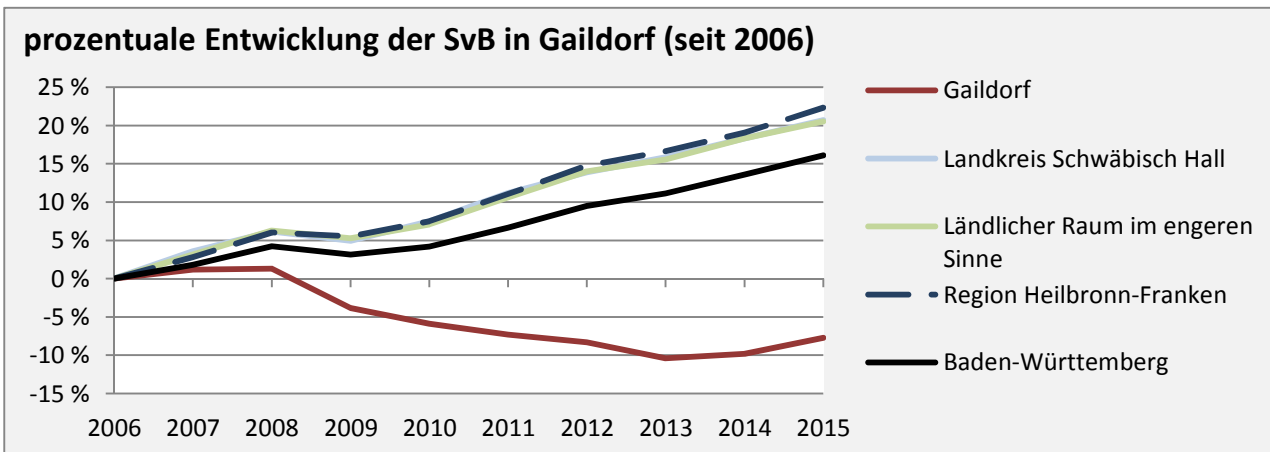

Gaidorf - Beschäftigung

Datengrundlage: Statistik der Bundesagentur für Arbeit

Abbildungen und Berechnungen: Regionalverband Heilbronn-Franken