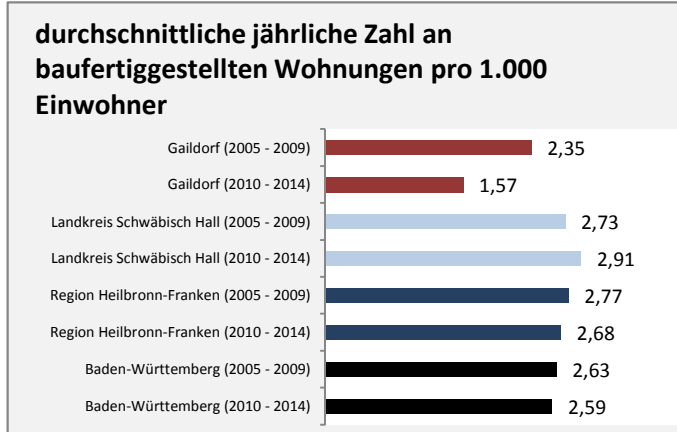

Gaidorf - Wohnungsbestand und -entwicklung

Datengrundlage: Statistisches Landesamt Baden-Württemberg (ab 2011: Zensus 2011)

Abbildungen und Berechnungen: Regionalverband Heilbronn-Franken