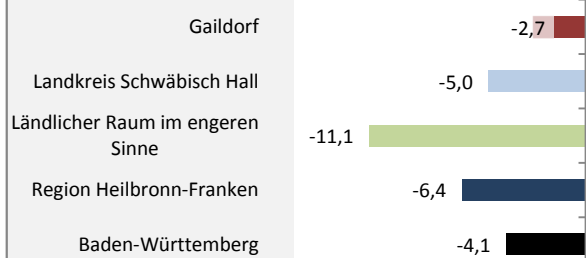

# Gaidorf - Bevölkerung

**Bevölkerungsstand in Gaidorf (2005 bis 2014)**

**Bevölkerungsentwicklung in Gaidorf (seit 2005)**

**5-Jahres-Wertung (2010 - 2014): natürliche Bevölkerungsentwicklung pro 1.000 Einwohner**