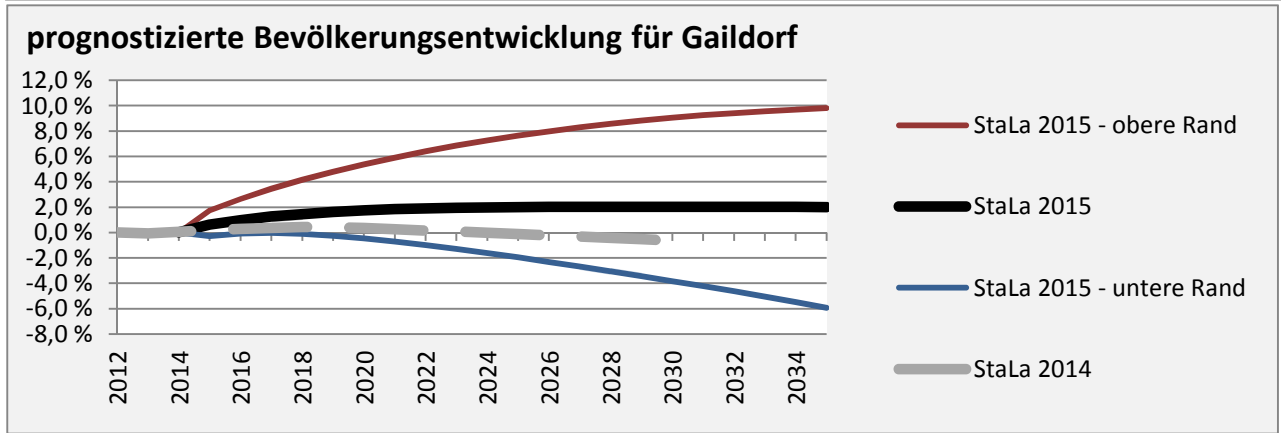

# Gaidorf - Bevölkerung

**Bevölkerungsstand in Gaidorf (2005 bis 2014)**

**Bevölkerungsentwicklung in Gaidorf (seit 2005)**

**5-Jahres-Wertung (2010 - 2014): natürliche Bevölkerungsentwicklung pro 1.000 Einwohner**

**Wanderungssaldi Gaidorf**

**5-Jahres-Wertung (2010 - 2014): Wanderungsgewinne bzw. -verluste pro 1.000 Einwohner**

Datengrundlage: Statistisches Landesamt Baden-Württemberg (ab 2011: Zensus 2011)

Abbildungen und Berechnungen: Regionalverband Heilbronn-Franken

# Gaidorf - Bevölkerungsvorausrechnung 2015