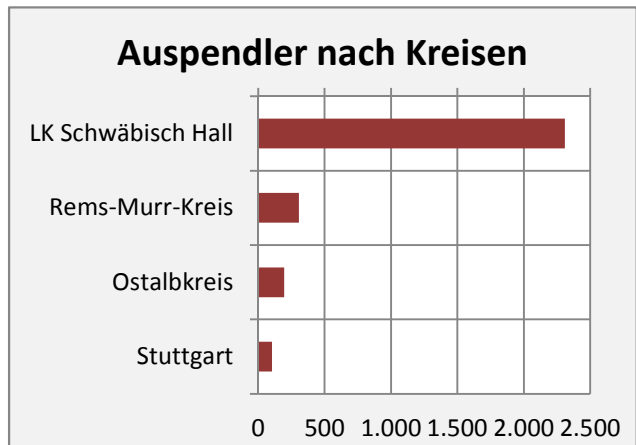

# Gaidorf - Bevölkerungsvorausrechnung 2015

# Gaidorf - Beschäftigung

Datengrundlage: Statistik der Bundesagentur für Arbeit

Abbildungen und Berechnungen: Regionalverband Heilbronn-Franken

# Gaildorf - Pendler 2014

**Pendlersaldo: -1759**

Datengrundlage: Statistik der Bundesagentur für Arbeit

Abbildungen: Regionalverband Heilbronn-Franken (keine Berücksichtigung von Werten unter 30)