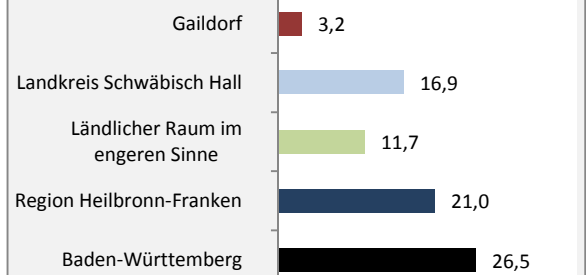

5-Jahres-Wertung (2010 - 2014): Wanderungsgewinne bzw. -verluste pro 1.000 Einwohner

Datengrundlage: Statistisches Landesamt Baden-Württemberg (ab 2011: Zensus 2011)

Abbildungen und Berechnungen: Regionalverband Heilbronn-Franken