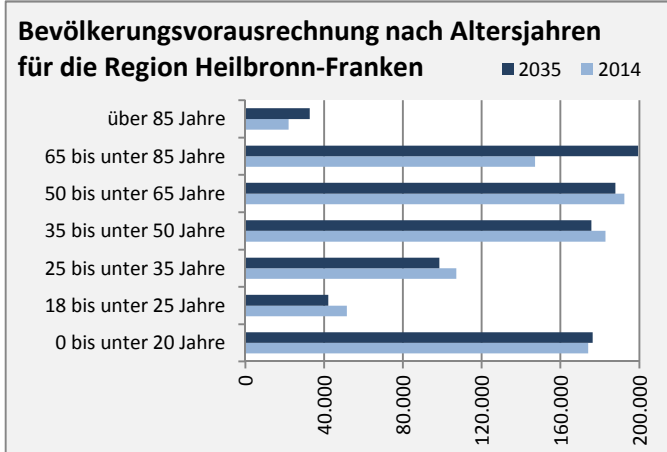

# Gaidorf - Bevölkerung

**Bevölkerungsstand in Gaidorf (2005 bis 2014)**

**Bevölkerungsentwicklung in Gaidorf (seit 2005)**

**5-Jahres-Wertung (2010 - 2014): natürliche Bevölkerungsentwicklung pro 1.000 Einwohner**

**Wanderungssaldi Gaidorf**

**5-Jahres-Wertung (2010 - 2014): Wanderungsgewinne bzw. -verluste pro 1.000 Einwohner**

Datengrundlage: Statistisches Landesamt Baden-Württemberg (ab 2011: Zensus 2011)

Abbildungen und Berechnungen: Regionalverband Heilbronn-Franken

# Gaidorf - Bevölkerungsvorausrechnung 2015