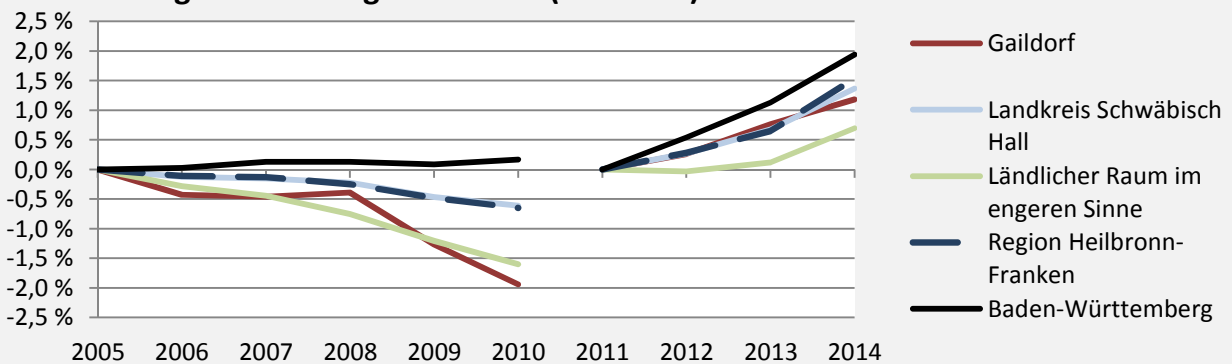

# Gaidorf - Bevölkerung

**Bevölkerungsstand in Gaidorf (2005 bis 2014)**

**Bevölkerungsentwicklung in Gaidorf (seit 2005)**

**5-Jahres-Wertung (2010 - 2014): natürliche Bevölkerungsentwicklung pro 1.000 Einwohner**