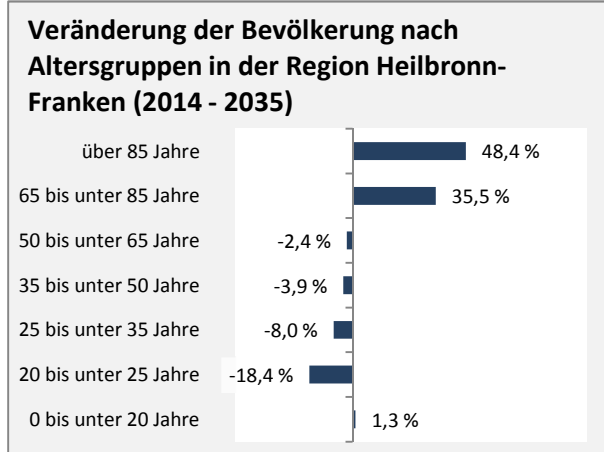

# Gaidorf - Bevölkerung

**Bevölkerungsstand in Gaidorf (2005 bis 2014)**

**Bevölkerungsentwicklung in Gaidorf (seit 2005)**

**5-Jahres-Wertung (2010 - 2014): natürliche Bevölkerungsentwicklung pro 1.000 Einwohner**

**Wanderungssaldi Gaidorf**

**5-Jahres-Wertung (2010 - 2014): Wanderungsgewinne bzw. -verluste pro 1.000 Einwohner**

Datengrundlage: Statistisches Landesamt Baden-Württemberg (ab 2011: Zensus 2011)

Abbildungen und Berechnungen: Regionalverband Heilbronn-Franken

# Gaidorf - Bevölkerungsvorausrechnung 2015