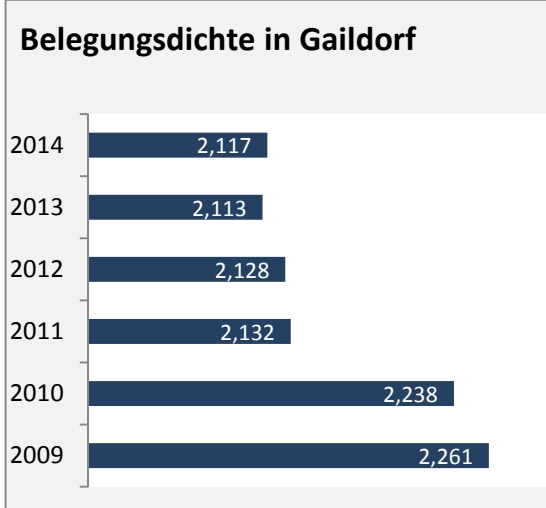

Gaidorf - Wohnungsbestand und -entwicklung

Datengrundlage: Statistisches Landesamt Baden-Württemberg (ab 2011: Zensus 2011)

Abbildungen und Berechnungen: Regionalverband Heilbronn-Franken