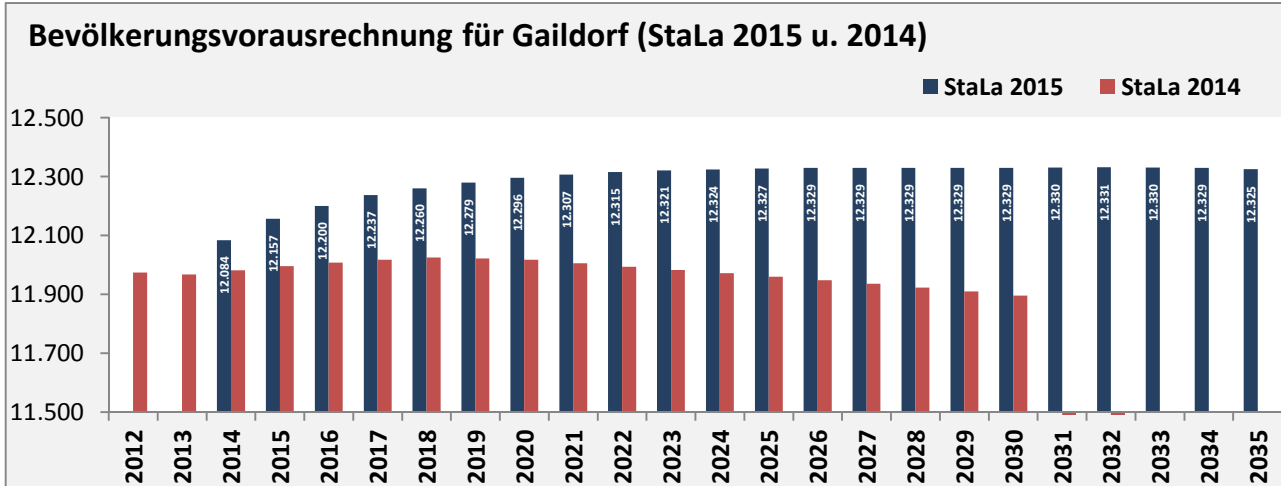

# Gaidorf - Bevölkerung

**Bevölkerungsstand in Gaidorf (2005 bis 2014)**

**Bevölkerungsentwicklung in Gaidorf (seit 2005)**

**5-Jahres-Wertung (2010 - 2014): natürliche Bevölkerungsentwicklung pro 1.000 Einwohner**

**Wanderungssaldi Gaidorf**

**5-Jahres-Wertung (2010 - 2014): Wanderungsgewinne bzw. -verluste pro 1.000 Einwohner**

Datengrundlage: Statistisches Landesamt Baden-Württemberg (ab 2011: Zensus 2011)

Abbildungen und Berechnungen: Regionalverband Heilbronn-Franken

# Gaidorf - Bevölkerungsvorausrechnung 2015