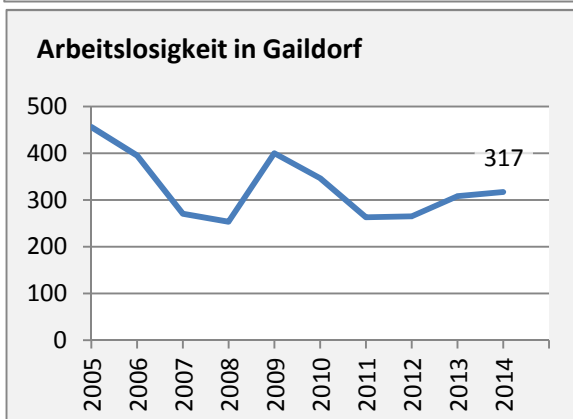

Gaidorf - Beschäftigung

Datengrundlage: Statistik der Bundesagentur für Arbeit

Abbildungen und Berechnungen: Regionalverband Heilbronn-Franken