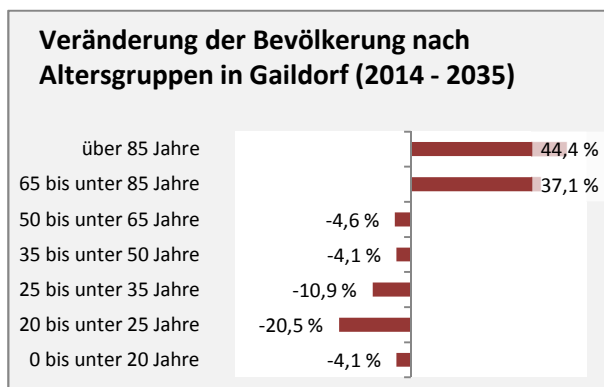

# Gaidorf - Bevölkerung

**Bevölkerungsstand in Gaidorf (2005 bis 2014)**

**Bevölkerungsentwicklung in Gaidorf (seit 2005)**

**5-Jahres-Wertung (2010 - 2014): natürliche Bevölkerungsentwicklung pro 1.000 Einwohner**

**Wanderungssaldi Gaidorf**

**5-Jahres-Wertung (2010 - 2014): Wanderungsgewinne bzw. -verluste pro 1.000 Einwohner**

Datengrundlage: Statistisches Landesamt Baden-Württemberg (ab 2011: Zensus 2011)

Abbildungen und Berechnungen: Regionalverband Heilbronn-Franken

# Gaidorf - Bevölkerungsvorausrechnung 2015