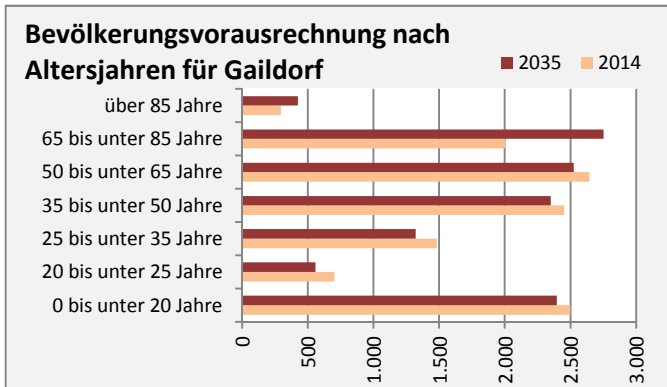

# Gaidorf - Bevölkerung

**Bevölkerungsstand in Gaidorf (2005 bis 2014)**

**Bevölkerungsentwicklung in Gaidorf (seit 2005)**

**5-Jahres-Wertung (2010 - 2014): natürliche Bevölkerungsentwicklung pro 1.000 Einwohner**

**Wanderungssaldi Gaidorf**

**5-Jahres-Wertung (2010 - 2014): Wanderungsgewinne bzw. -verluste pro 1.000 Einwohner**

Datengrundlage: Statistisches Landesamt Baden-Württemberg (ab 2011: Zensus 2011)

Abbildungen und Berechnungen: Regionalverband Heilbronn-Franken

# Gaidorf - Bevölkerungsvorausrechnung 2015