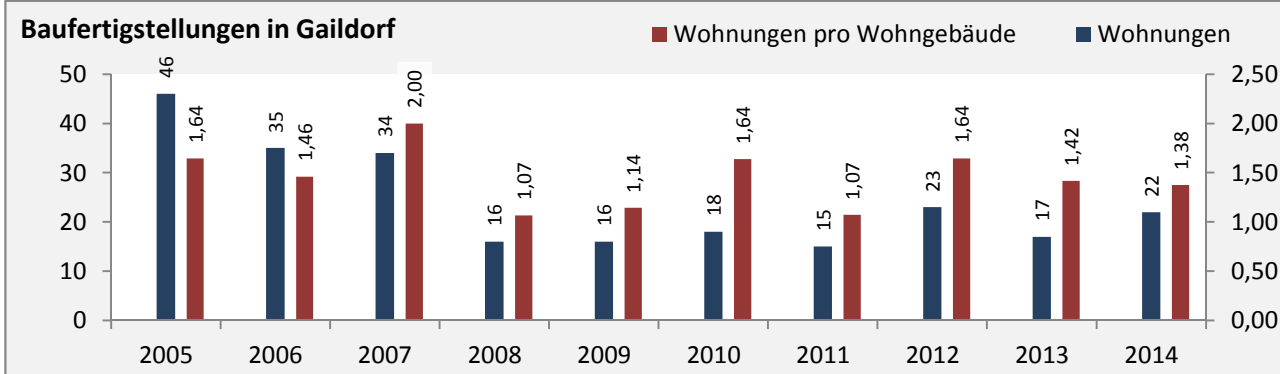

Gaidorf - Wohnungsbestand und -entwicklung

Datengrundlage: Statistisches Landesamt Baden-Württemberg (ab 2011: Zensus 2011)

Abbildungen und Berechnungen: Regionalverband Heilbronn-Franken