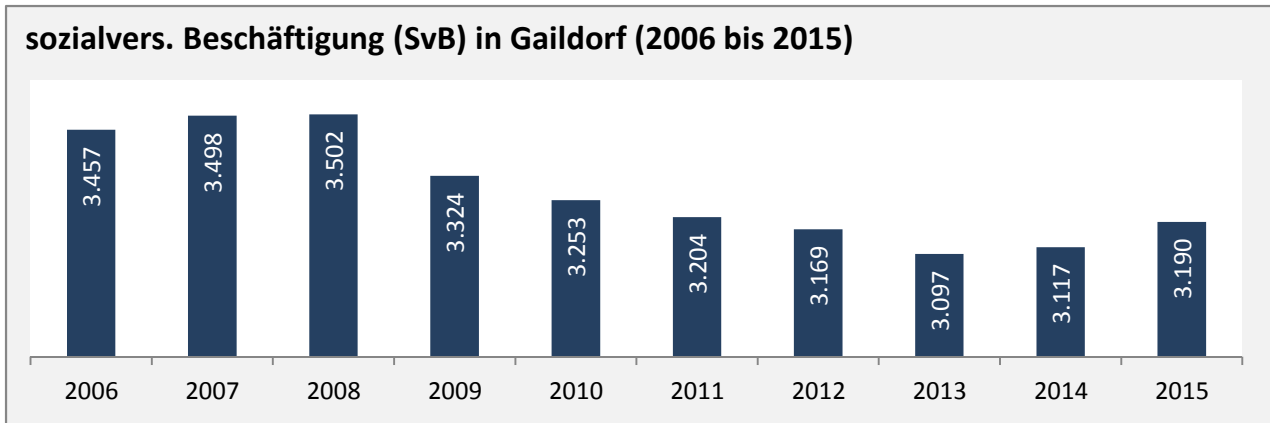

Gaidorf - Beschäftigung

Datengrundlage: Statistik der Bundesagentur für Arbeit

Abbildungen und Berechnungen: Regionalverband Heilbronn-Franken