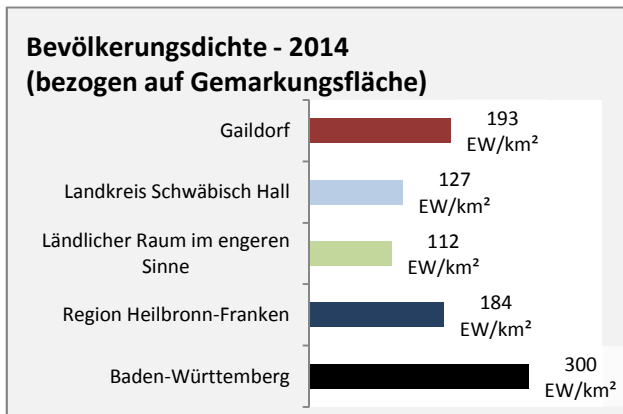

Gaidorf - Flächenentwicklung

Datengrundlage: Landesamt für Statistik Baden-Württemberg

Abbildungen und Berechnungen: Regionalverband Heilbronn-Franken