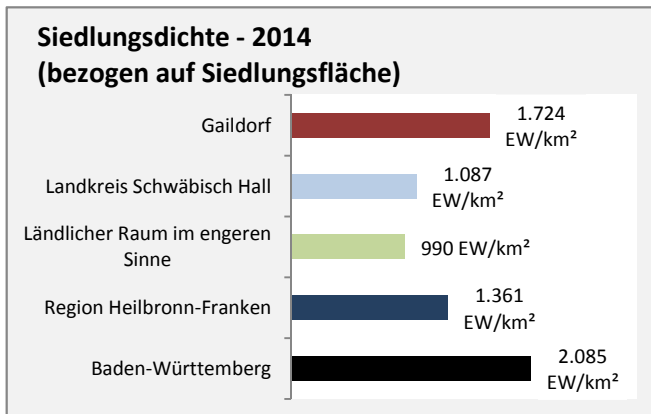

Gaidorf - Flächenentwicklung

Datengrundlage: Landesamt für Statistik Baden-Württemberg

Abbildungen und Berechnungen: Regionalverband Heilbronn-Franken