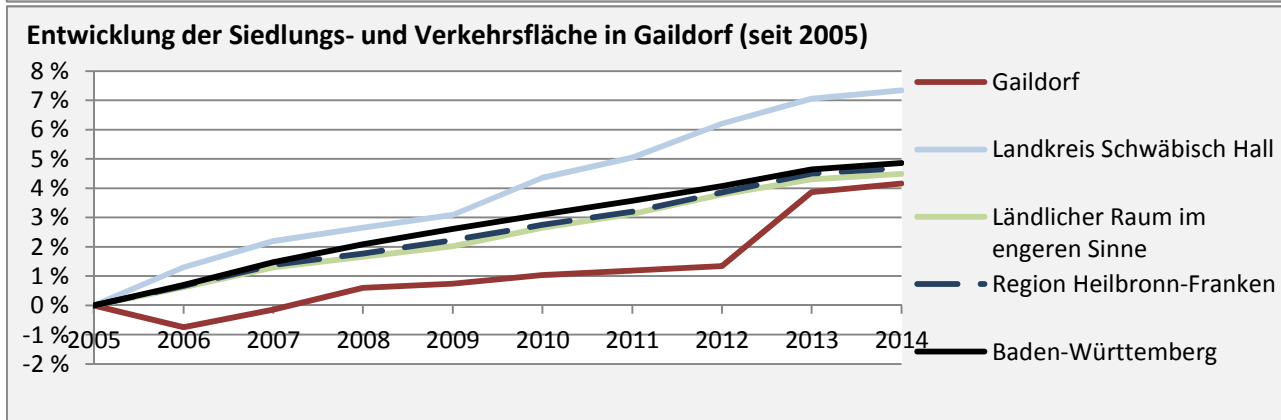

Gaidorf - Flächenentwicklung

Datengrundlage: Landesamt für Statistik Baden-Württemberg

Abbildungen und Berechnungen: Regionalverband Heilbronn-Franken