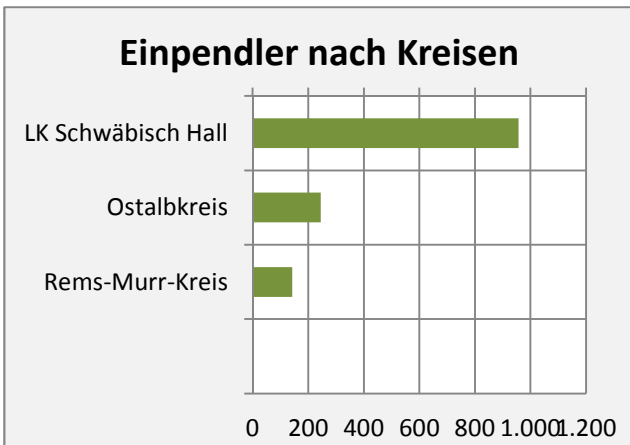

# Gaidorf - Bevölkerungsvorausrechnung 2015

# Gaidorf - Beschäftigung

Datengrundlage: Statistik der Bundesagentur für Arbeit

Abbildungen und Berechnungen: Regionalverband Heilbronn-Franken

# Gaildorf - Pendler 2014

**Pendlersaldo: -1759**

Datengrundlage: Statistik der Bundesagentur für Arbeit

Abbildungen: Regionalverband Heilbronn-Franken (keine Berücksichtigung von Werten unter 30)