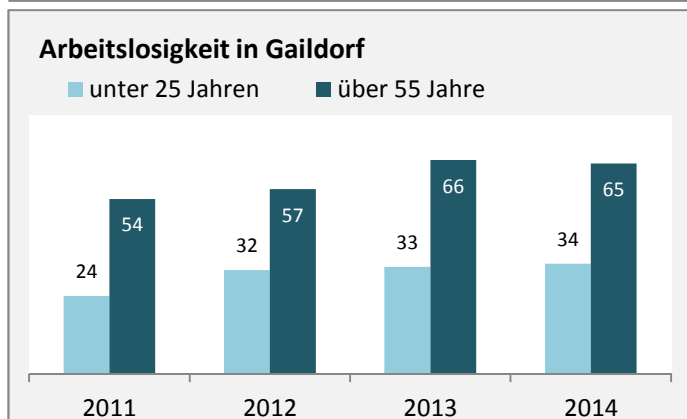

Gaidorf - Beschäftigung

Datengrundlage: Statistik der Bundesagentur für Arbeit

Abbildungen und Berechnungen: Regionalverband Heilbronn-Franken