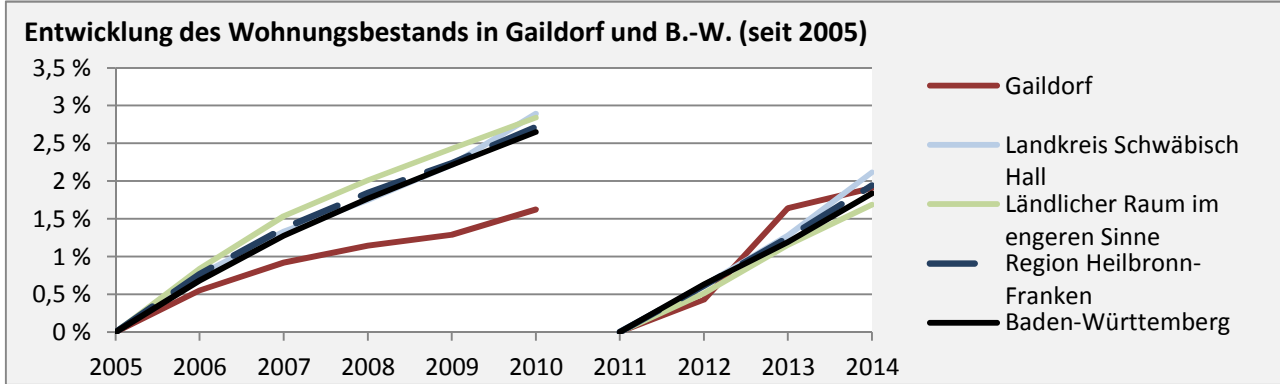

Gaidorf - Wohnungsbestand und -entwicklung

Datengrundlage: Statistisches Landesamt Baden-Württemberg (ab 2011: Zensus 2011)

Abbildungen und Berechnungen: Regionalverband Heilbronn-Franken