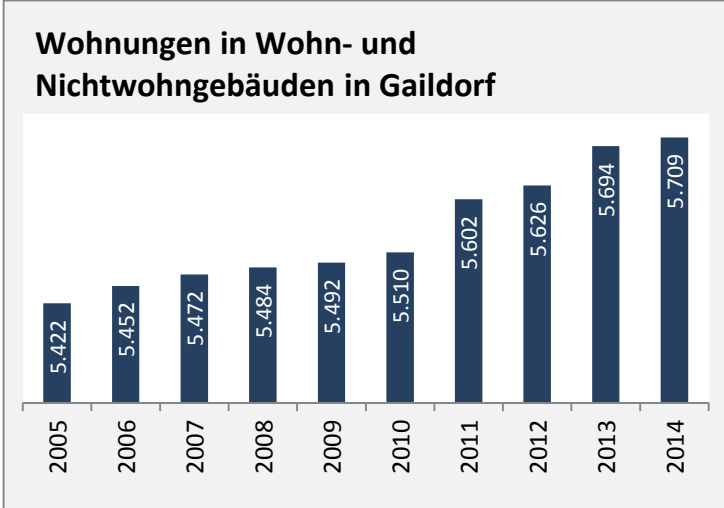

# Gaidorf - Bevölkerungsvorausrechnung 2015

# Gaidorf - Beschäftigung

Datengrundlage: Statistik der Bundesagentur für Arbeit

Abbildungen und Berechnungen: Regionalverband Heilbronn-Franken

# Gaildorf - Pendler 2014

**Pendlersaldo: -1759**

Datengrundlage: Statistik der Bundesagentur für Arbeit

Abbildungen: Regionalverband Heilbronn-Franken (keine Berücksichtigung von Werten unter 30)

# Gaidorf - Wohnungsbestand und -entwicklung

Datengrundlage: Statistisches Landesamt Baden-Württemberg (ab 2011: Zensus 2011)

Abbildungen und Berechnungen: Regionalverband Heilbronn-Franken