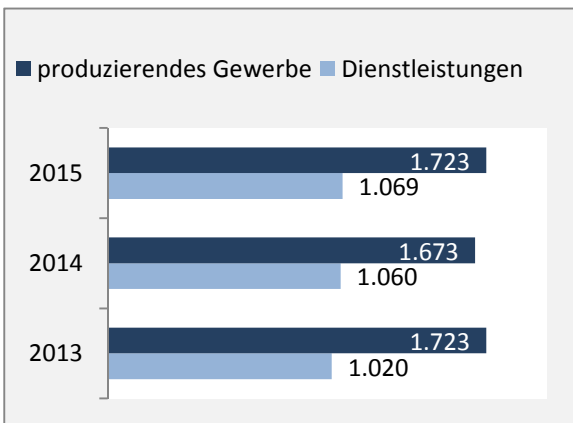

Gaidorf - Beschäftigung

Datengrundlage: Statistik der Bundesagentur für Arbeit

Abbildungen und Berechnungen: Regionalverband Heilbronn-Franken