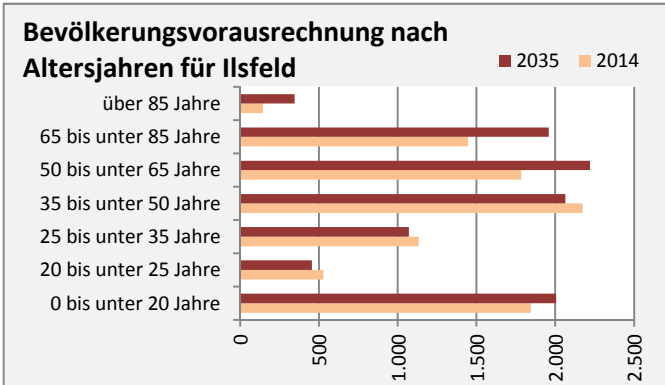

# Ilsfeld - Bevölkerung

**Bevölkerungsstand in Ilsfeld (2005 bis 2014)**

**Bevölkerungsentwicklung in Ilsfeld (seit 2005)**

**5-Jahres-Wertung (2010 - 2014): natürliche Bevölkerungsentwicklung pro 1.000 Einwohner**

**Wanderungssaldi Ilsfeld**

**5-Jahres-Wertung (2010 - 2014): Wanderungsgewinne bzw. -verluste pro 1.000 Einwohner**

Datengrundlage: Statistisches Landesamt Baden-Württemberg (ab 2011: Zensus 2011)

Abbildungen und Berechnungen: Regionalverband Heilbronn-Franken

# Ilsfeld - Bevölkerungsvorausrechnung 2015

# Ilsfeld - Beschäftigung

sozialvers. Beschäftigung (SvB) in Ilsfeld (2006 bis 2015)

prozentuale Entwicklung der SvB in Ilsfeld (seit 2006)

■ produzierendes Gewerbe ■ Dienstleistungen

5-Jahres-Wertung (2010 bis 2015):