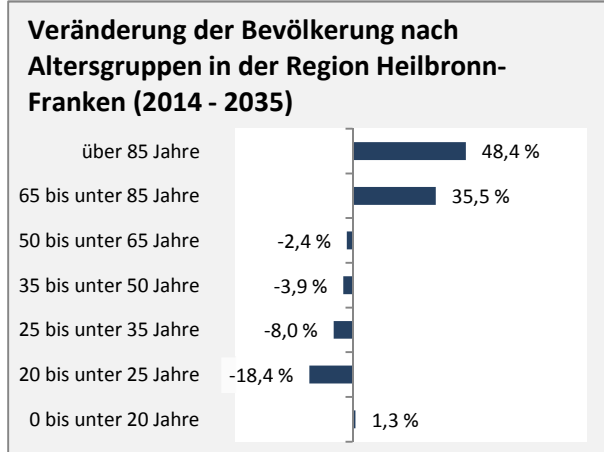

# Ilsfeld - Bevölkerung

**Bevölkerungsstand in Ilsfeld (2005 bis 2014)**

**Bevölkerungsentwicklung in Ilsfeld (seit 2005)**

**5-Jahres-Wertung (2010 - 2014): natürliche Bevölkerungsentwicklung pro 1.000 Einwohner**

**Wanderungssaldi Ilsfeld**

**5-Jahres-Wertung (2010 - 2014): Wanderungsgewinne bzw. -verluste pro 1.000 Einwohner**

Datengrundlage: Statistisches Landesamt Baden-Württemberg (ab 2011: Zensus 2011)

Abbildungen und Berechnungen: Regionalverband Heilbronn-Franken

# Ilsfeld - Bevölkerungsvorausrechnung 2015

# Ilsfeld - Beschäftigung

sozialvers. Beschäftigung (SvB) in Ilsfeld (2006 bis 2015)

prozentuale Entwicklung der SvB in Ilsfeld (seit 2006)

■ produzierendes Gewerbe ■ Dienstleistungen

5-Jahres-Wertung (2010 bis 2015):