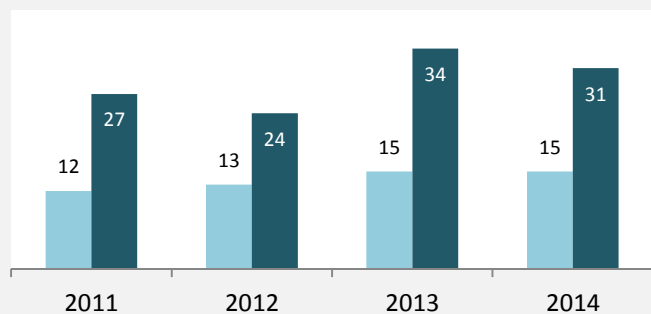

# Ilsfeld - Beschäftigung

sozialvers. Beschäftigung (SvB) in Ilsfeld (2006 bis 2015)

prozentuale Entwicklung der SvB in Ilsfeld (seit 2006)

■ produzierendes Gewerbe ■ Dienstleistungen

5-Jahres-Wertung (2010 bis 2015):

Beschäftigungsgewinne / -verluste pro 1.000 Beschäftigte

Arbeitslosigkeit in Ilsfeld

Arbeitslosigkeit in Ilsfeld

■ unter 25 Jahre ■ über 55 Jahre

Datengrundlage: Statistik der Bundesagentur für Arbeit

Abbildungen und Berechnungen: Regionalverband Heilbronn-Franken

# Ilsfeld - Pendler 2014

**Pendlersaldo: 68**

Datengrundlage: Statistik der Bundesagentur für Arbeit

Abbildungen: Regionalverband Heilbronn-Franken (keine Berücksichtigung von Werten unter 30)