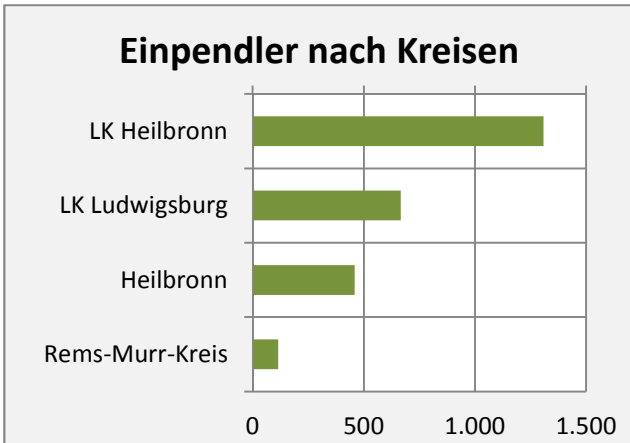

# Ilsfeld - Beschäftigung

sozialvers. Beschäftigung (SvB) in Ilsfeld (2006 bis 2015)

prozentuale Entwicklung der SvB in Ilsfeld (seit 2006)

■ produzierendes Gewerbe ■ Dienstleistungen

5-Jahres-Wertung (2010 bis 2015):

Beschäftigungsgewinne / -verluste pro 1.000 Beschäftigte

Arbeitslosigkeit in Ilsfeld

Arbeitslosigkeit in Ilsfeld

■ unter 25 Jahre ■ über 55 Jahre

Datengrundlage: Statistik der Bundesagentur für Arbeit

Abbildungen und Berechnungen: Regionalverband Heilbronn-Franken

# Ilsfeld - Pendler 2014

**Pendlersaldo: 68**

Datengrundlage: Statistik der Bundesagentur für Arbeit

Abbildungen: Regionalverband Heilbronn-Franken (keine Berücksichtigung von Werten unter 30)