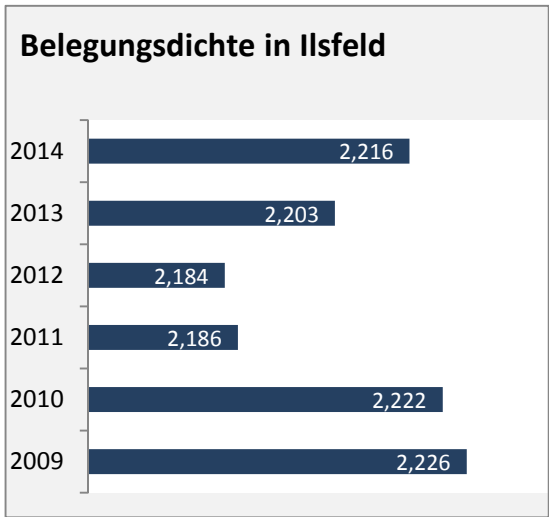

Ilsfeld - Wohnungsbestand und -entwicklung

Datengrundlage: Statistisches Landesamt Baden-Württemberg (ab 2011: Zensus 2011)
Abbildungen und Berechnungen: Regionalverband Heilbronn-Franken