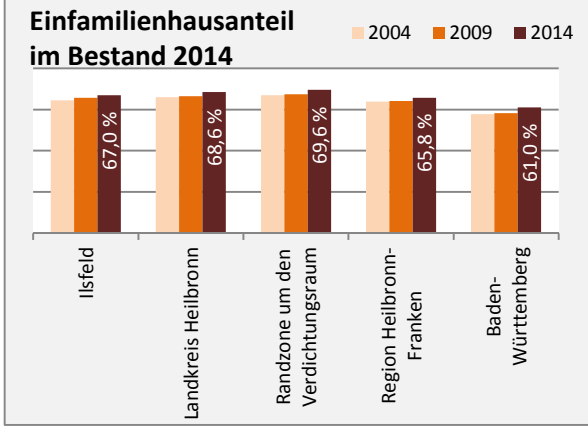

Ilsfeld - Wohnungsbestand und -entwicklung

Datengrundlage: Statistisches Landesamt Baden-Württemberg (ab 2011: Zensus 2011)
Abbildungen und Berechnungen: Regionalverband Heilbronn-Franken