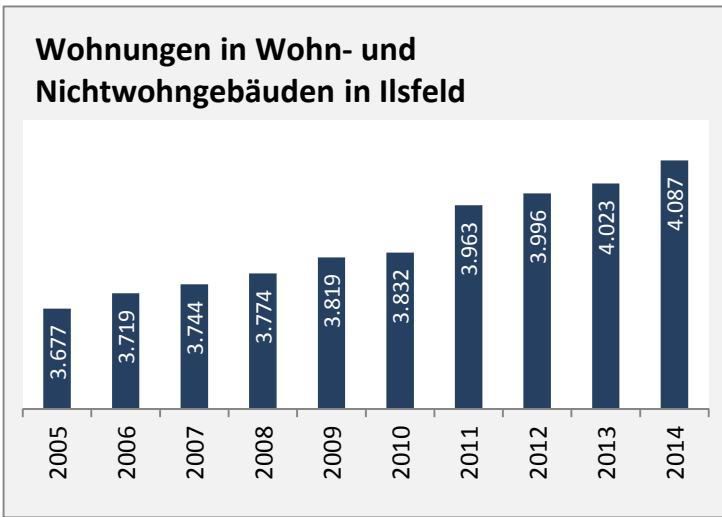

Ilsfeld - Wohnungsbestand und -entwicklung

Datengrundlage: Statistisches Landesamt Baden-Württemberg (ab 2011: Zensus 2011)
Abbildungen und Berechnungen: Regionalverband Heilbronn-Franken