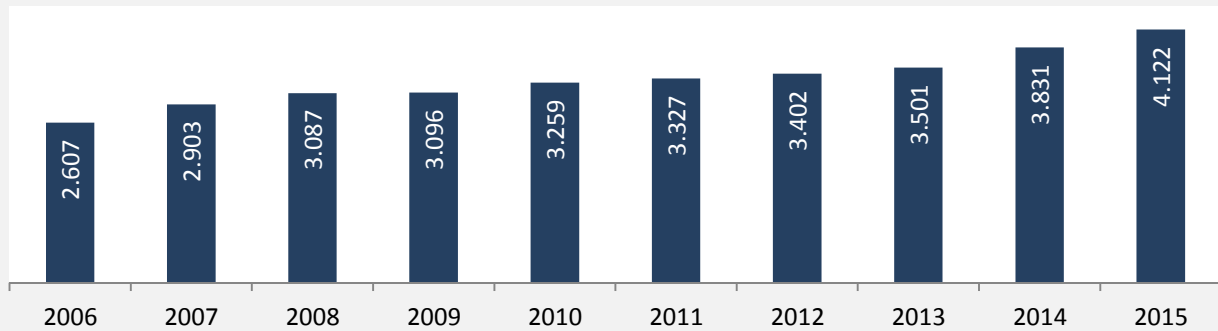

# Ilsfeld - Bevölkerung

**Bevölkerungsstand in Ilsfeld (2005 bis 2014)**

**Bevölkerungsentwicklung in Ilsfeld (seit 2005)**

**5-Jahres-Wertung (2010 - 2014): natürliche Bevölkerungsentwicklung pro 1.000 Einwohner**

**Wanderungssaldi Ilsfeld**

**5-Jahres-Wertung (2010 - 2014): Wanderungsgewinne bzw. -verluste pro 1.000 Einwohner**

Datengrundlage: Statistisches Landesamt Baden-Württemberg (ab 2011: Zensus 2011)

Abbildungen und Berechnungen: Regionalverband Heilbronn-Franken

# Ilsfeld - Bevölkerungsvorausrechnung 2015

# Ilsfeld - Beschäftigung

sozialvers. Beschäftigung (SvB) in Ilsfeld (2006 bis 2015)

prozentuale Entwicklung der SvB in Ilsfeld (seit 2006)

■ produzierendes Gewerbe ■ Dienstleistungen

5-Jahres-Wertung (2010 bis 2015):