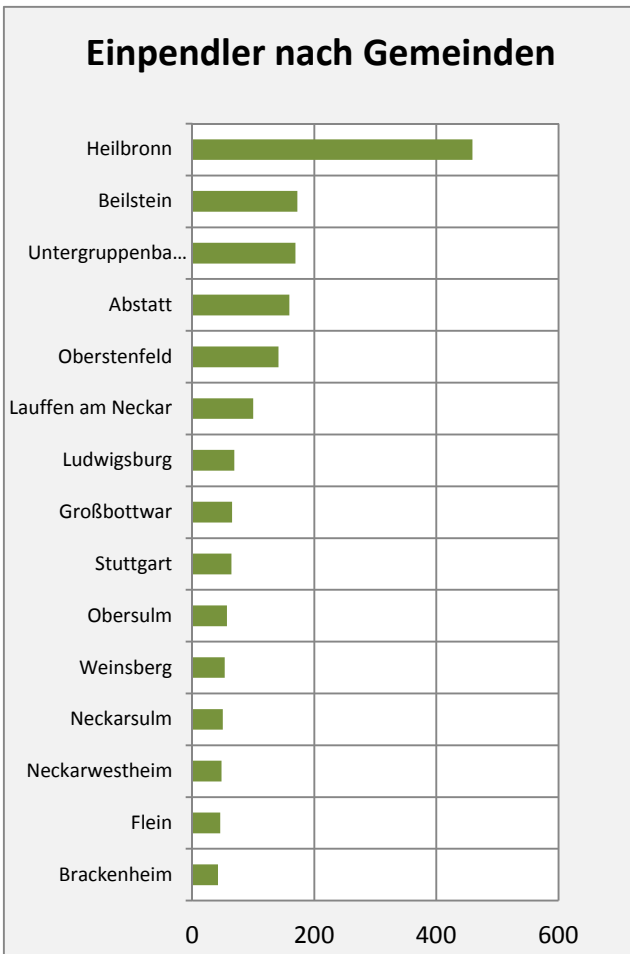

# Ilsfeld - Beschäftigung

sozialvers. Beschäftigung (SvB) in Ilsfeld (2006 bis 2015)

prozentuale Entwicklung der SvB in Ilsfeld (seit 2006)

■ produzierendes Gewerbe ■ Dienstleistungen

5-Jahres-Wertung (2010 bis 2015):

Beschäftigungsgewinne / -verluste pro 1.000 Beschäftigte

Arbeitslosigkeit in Ilsfeld

Arbeitslosigkeit in Ilsfeld

■ unter 25 Jahre ■ über 55 Jahre

Datengrundlage: Statistik der Bundesagentur für Arbeit

Abbildungen und Berechnungen: Regionalverband Heilbronn-Franken

# Ilsfeld - Pendler 2014

**Pendlersaldo: 68**

Datengrundlage: Statistik der Bundesagentur für Arbeit

Abbildungen: Regionalverband Heilbronn-Franken (keine Berücksichtigung von Werten unter 30)