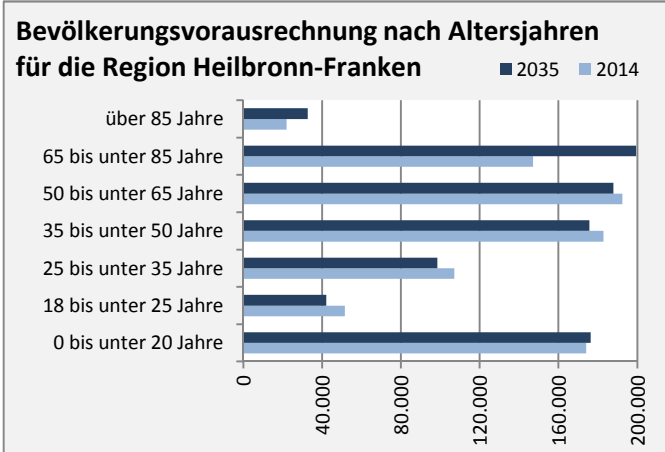

# Ilsfeld - Bevölkerung

**Bevölkerungsstand in Ilsfeld (2005 bis 2014)**

**Bevölkerungsentwicklung in Ilsfeld (seit 2005)**

**5-Jahres-Wertung (2010 - 2014): natürliche Bevölkerungsentwicklung pro 1.000 Einwohner**

**Wanderungssaldi Ilsfeld**

**5-Jahres-Wertung (2010 - 2014): Wanderungsgewinne bzw. -verluste pro 1.000 Einwohner**

Datengrundlage: Statistisches Landesamt Baden-Württemberg (ab 2011: Zensus 2011)

Abbildungen und Berechnungen: Regionalverband Heilbronn-Franken

# Ilsfeld - Bevölkerungsvorausrechnung 2015

# Ilsfeld - Beschäftigung

sozialvers. Beschäftigung (SvB) in Ilsfeld (2006 bis 2015)

prozentuale Entwicklung der SvB in Ilsfeld (seit 2006)

■ produzierendes Gewerbe ■ Dienstleistungen

5-Jahres-Wertung (2010 bis 2015):