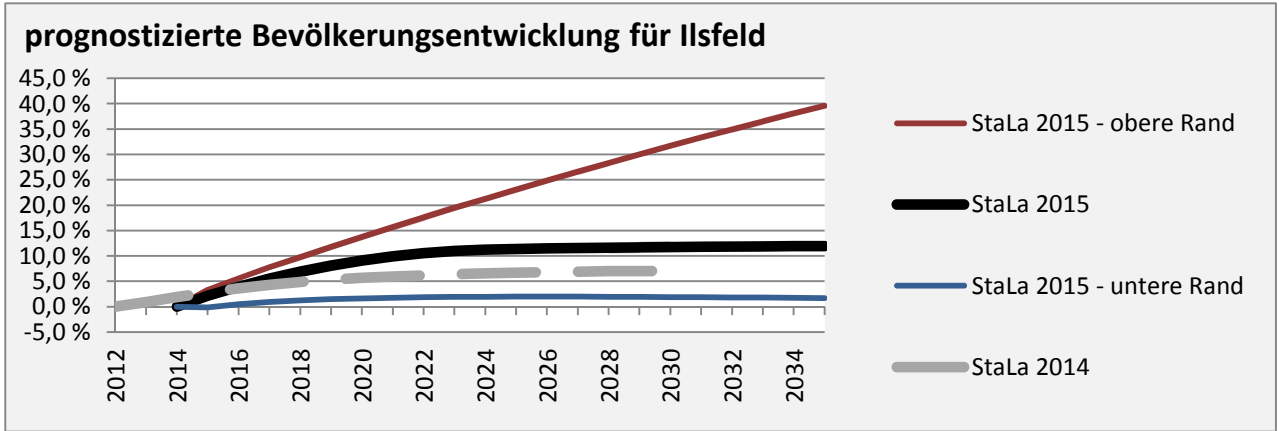

Ilsfeld - Bevölkerungsvorausrechnung 2015