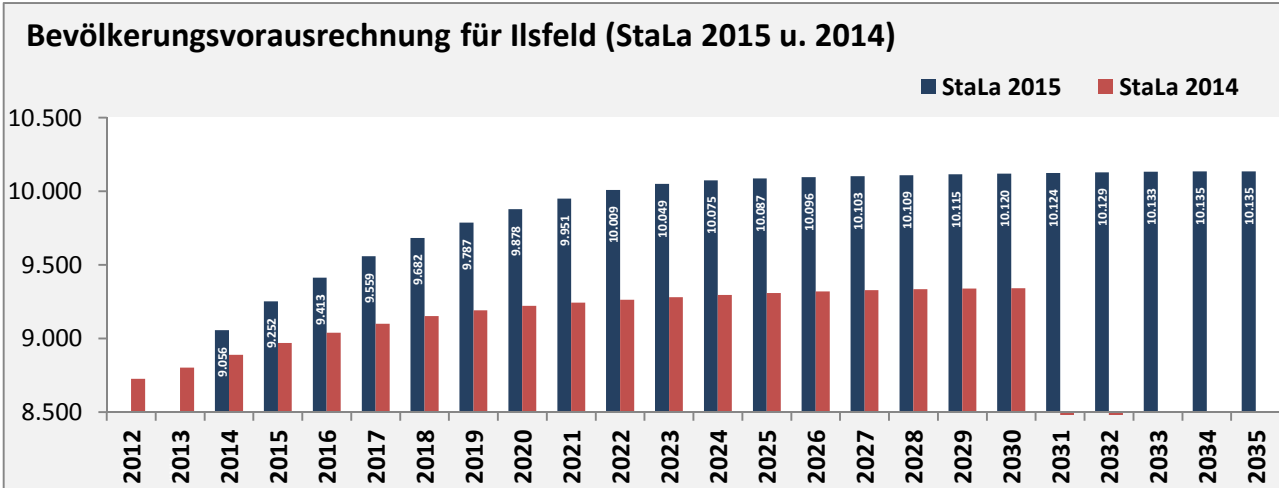

# Ilsfeld - Bevölkerung

**Bevölkerungsstand in Ilsfeld (2005 bis 2014)**

**Bevölkerungsentwicklung in Ilsfeld (seit 2005)**

**5-Jahres-Wertung (2010 - 2014): natürliche Bevölkerungsentwicklung pro 1.000 Einwohner**

**Wanderungssaldi Ilsfeld**

**5-Jahres-Wertung (2010 - 2014): Wanderungsgewinne bzw. -verluste pro 1.000 Einwohner**

Datengrundlage: Statistisches Landesamt Baden-Württemberg (ab 2011: Zensus 2011)

Abbildungen und Berechnungen: Regionalverband Heilbronn-Franken

# Ilsfeld - Bevölkerungsvorausrechnung 2015

# Ilsfeld - Beschäftigung

sozialvers. Beschäftigung (SvB) in Ilsfeld (2006 bis 2015)

prozentuale Entwicklung der SvB in Ilsfeld (seit 2006)

■ produzierendes Gewerbe ■ Dienstleistungen

5-Jahres-Wertung (2010 bis 2015):