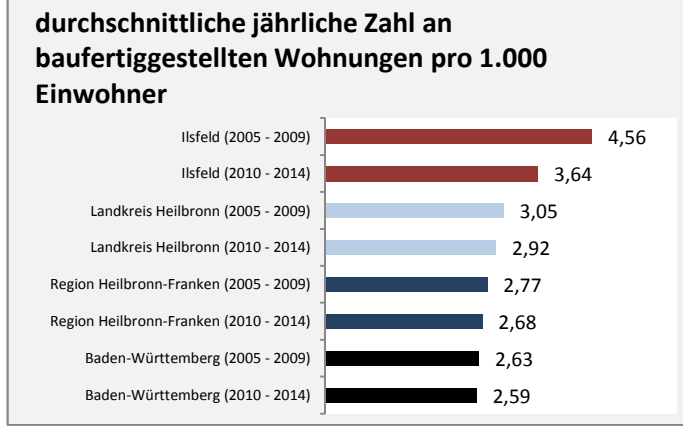

Ilsfeld - Wohnungsbestand und -entwicklung

Datengrundlage: Statistisches Landesamt Baden-Württemberg (ab 2011: Zensus 2011)
Abbildungen und Berechnungen: Regionalverband Heilbronn-Franken