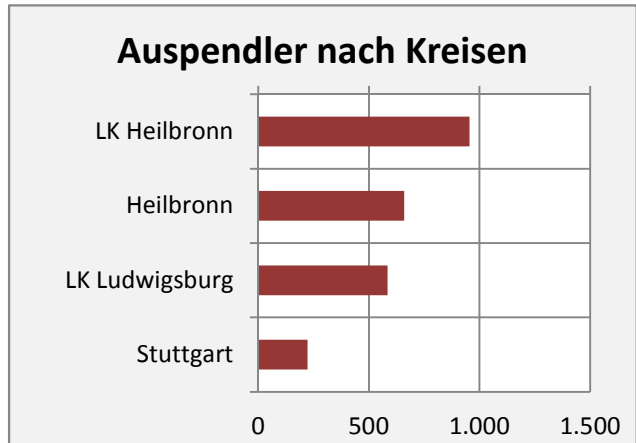

# Ilsfeld - Beschäftigung

sozialvers. Beschäftigung (SvB) in Ilsfeld (2006 bis 2015)

prozentuale Entwicklung der SvB in Ilsfeld (seit 2006)

■ produzierendes Gewerbe ■ Dienstleistungen

5-Jahres-Wertung (2010 bis 2015):

Beschäftigungsgewinne / -verluste pro 1.000 Beschäftigte

Arbeitslosigkeit in Ilsfeld

Arbeitslosigkeit in Ilsfeld

■ unter 25 Jahre ■ über 55 Jahre

Datengrundlage: Statistik der Bundesagentur für Arbeit

Abbildungen und Berechnungen: Regionalverband Heilbronn-Franken

# Ilsfeld - Pendler 2014

**Pendlersaldo: 68**

Datengrundlage: Statistik der Bundesagentur für Arbeit

Abbildungen: Regionalverband Heilbronn-Franken (keine Berücksichtigung von Werten unter 30)