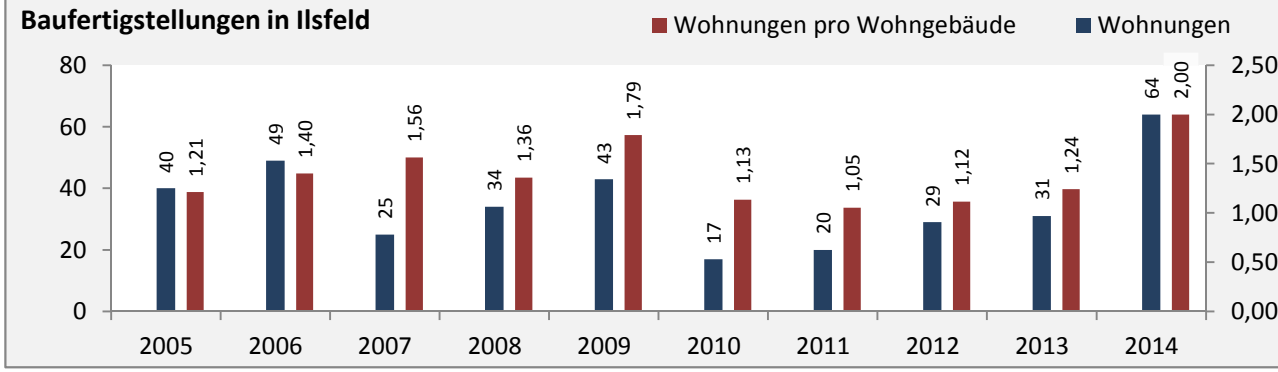

Ilsfeld - Wohnungsbestand und -entwicklung

Datengrundlage: Statistisches Landesamt Baden-Württemberg (ab 2011: Zensus 2011)
Abbildungen und Berechnungen: Regionalverband Heilbronn-Franken