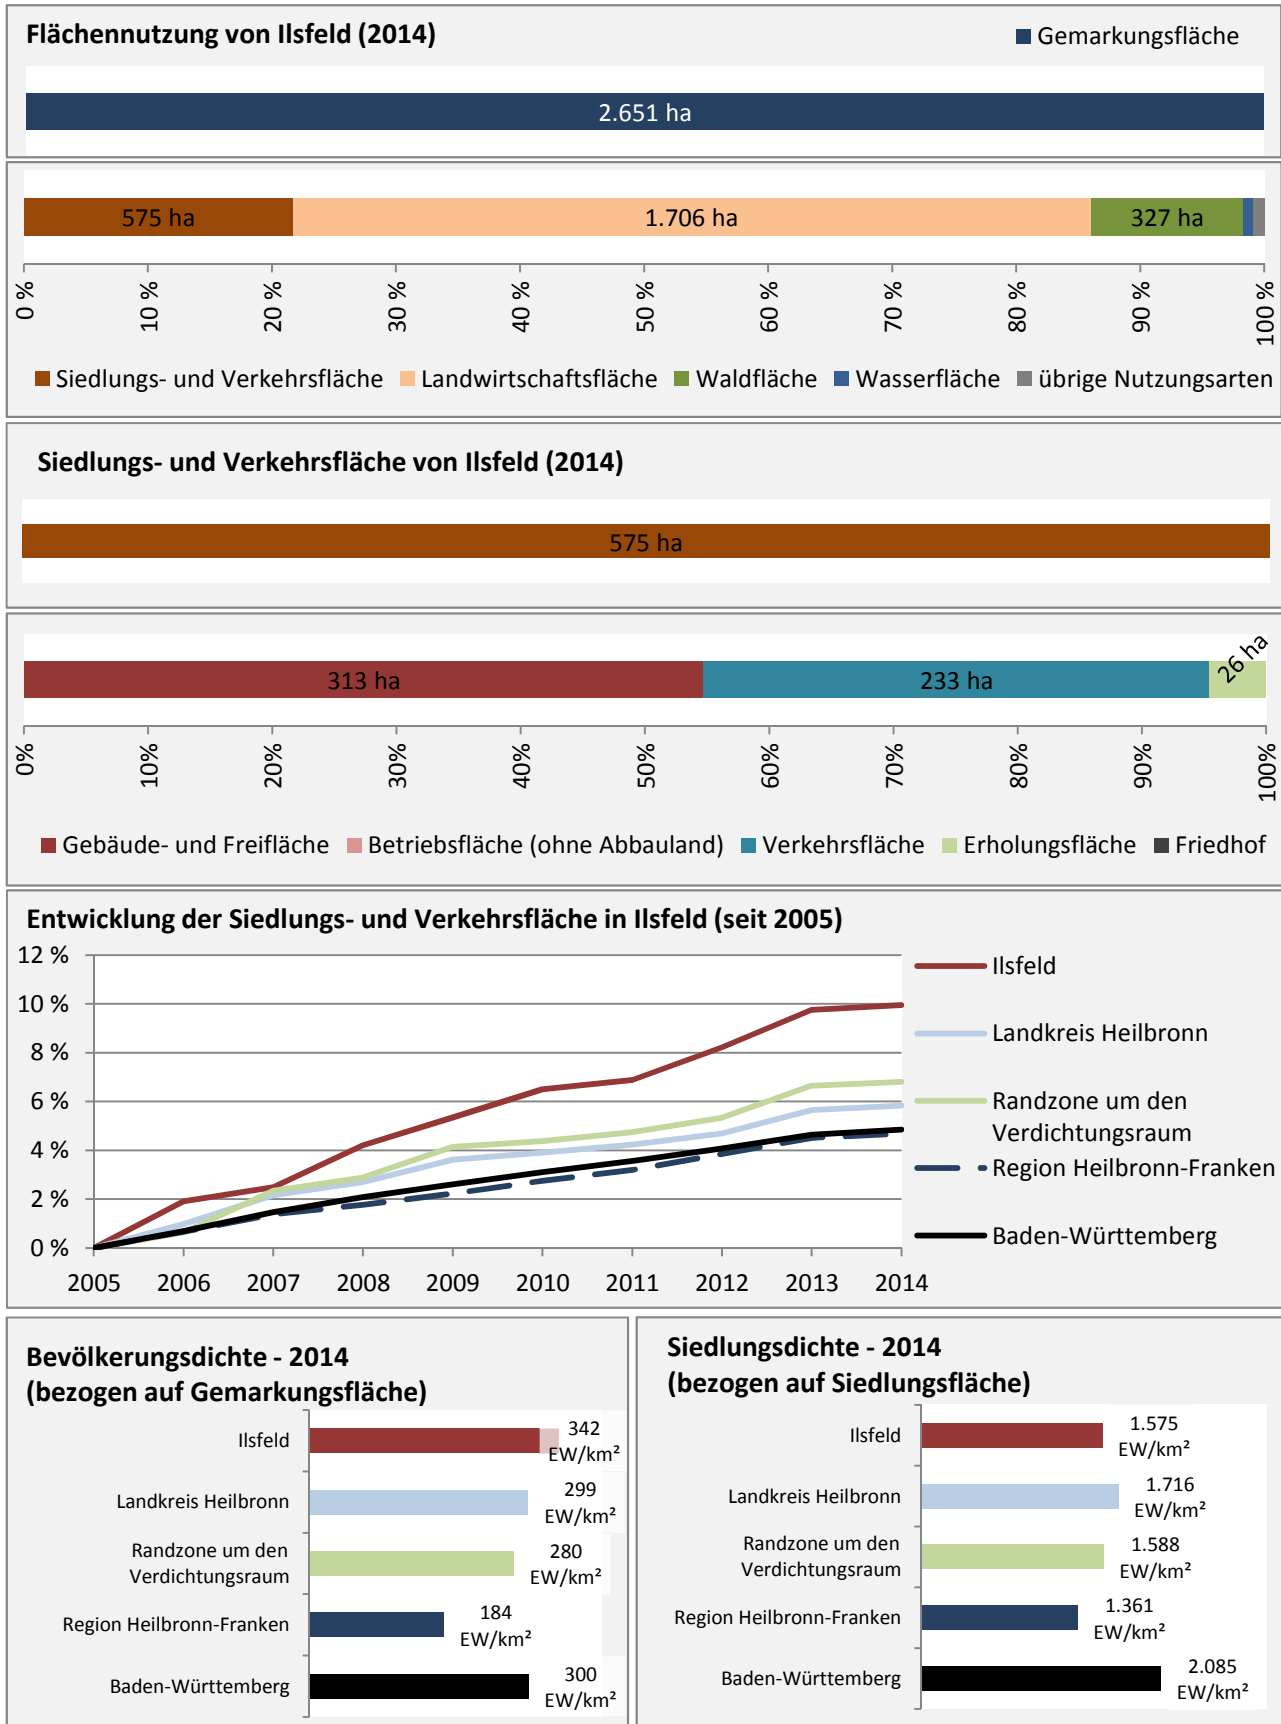

Ilsfeld - Flächenentwicklung

Datengrundlage: Landesamt für Statistik Baden-Württemberg

Abbildungen und Berechnungen: Regionalverband Heilbronn-Franken