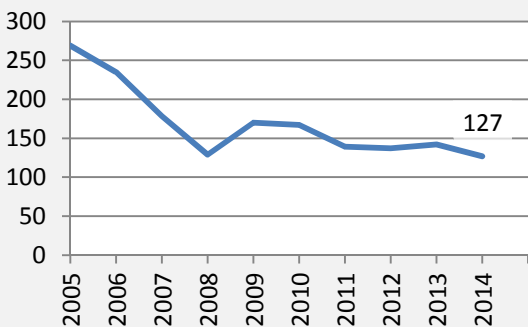

# Ilsfeld - Beschäftigung

sozialvers. Beschäftigung (SvB) in Ilsfeld (2006 bis 2015)

prozentuale Entwicklung der SvB in Ilsfeld (seit 2006)

■ produzierendes Gewerbe ■ Dienstleistungen

5-Jahres-Wertung (2010 bis 2015):

Beschäftigungsgewinne / -verluste pro 1.000 Beschäftigte

Arbeitslosigkeit in Ilsfeld

Arbeitslosigkeit in Ilsfeld

■ unter 25 Jahre ■ über 55 Jahre

Datengrundlage: Statistik der Bundesagentur für Arbeit

Abbildungen und Berechnungen: Regionalverband Heilbronn-Franken