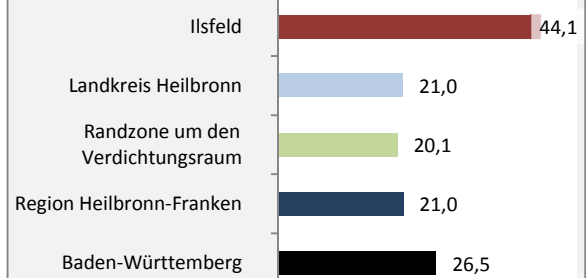

5-Jahres-Wertung (2010 - 2014): Wanderungsgewinne bzw. -verluste pro 1.000 Einwohner

Datengrundlage: Statistisches Landesamt Baden-Württemberg (ab 2011: Zensus 2011)

Abbildungen und Berechnungen: Regionalverband Heilbronn-Franken