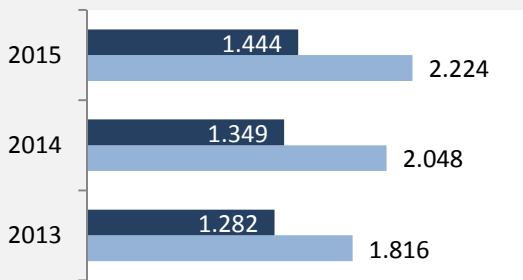

# Ilsfeld - Beschäftigung

sozialvers. Beschäftigung (SvB) in Ilsfeld (2006 bis 2015)

prozentuale Entwicklung der SvB in Ilsfeld (seit 2006)

■ produzierendes Gewerbe ■ Dienstleistungen

5-Jahres-Wertung (2010 bis 2015):

Beschäftigungsgewinne / -verluste pro 1.000 Beschäftigte

Arbeitslosigkeit in Ilsfeld

Arbeitslosigkeit in Ilsfeld

■ unter 25 Jahre ■ über 55 Jahre

Datengrundlage: Statistik der Bundesagentur für Arbeit

Abbildungen und Berechnungen: Regionalverband Heilbronn-Franken