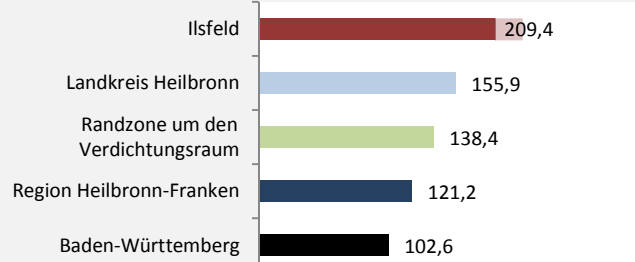

# Ilsfeld - Beschäftigung

sozialvers. Beschäftigung (SvB) in Ilsfeld (2006 bis 2015)

prozentuale Entwicklung der SvB in Ilsfeld (seit 2006)

■ produzierendes Gewerbe ■ Dienstleistungen

5-Jahres-Wertung (2010 bis 2015):

Beschäftigungsgewinne / -verluste pro 1.000 Beschäftigte

Arbeitslosigkeit in Ilsfeld

Arbeitslosigkeit in Ilsfeld

■ unter 25 Jahre ■ über 55 Jahre

Datengrundlage: Statistik der Bundesagentur für Arbeit

Abbildungen und Berechnungen: Regionalverband Heilbronn-Franken