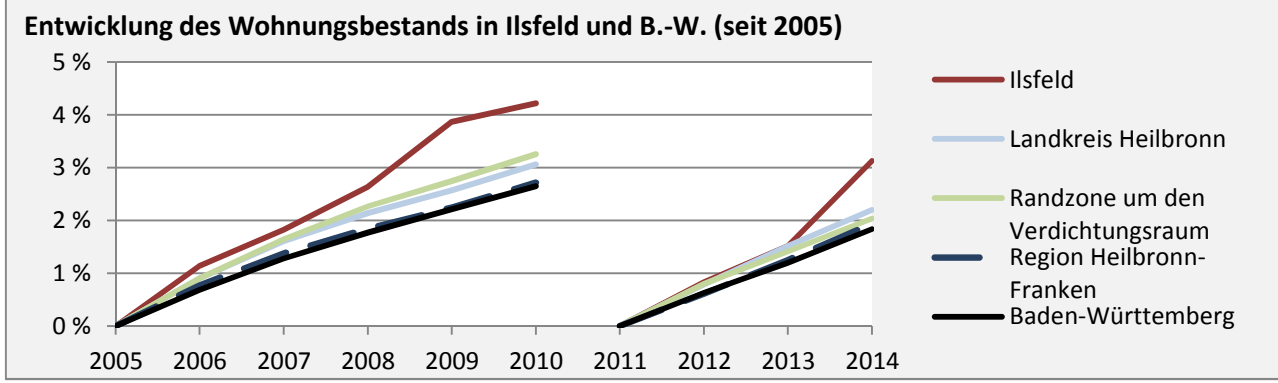

Ilsfeld - Wohnungsbestand und -entwicklung

Datengrundlage: Statistisches Landesamt Baden-Württemberg (ab 2011: Zensus 2011)
Abbildungen und Berechnungen: Regionalverband Heilbronn-Franken