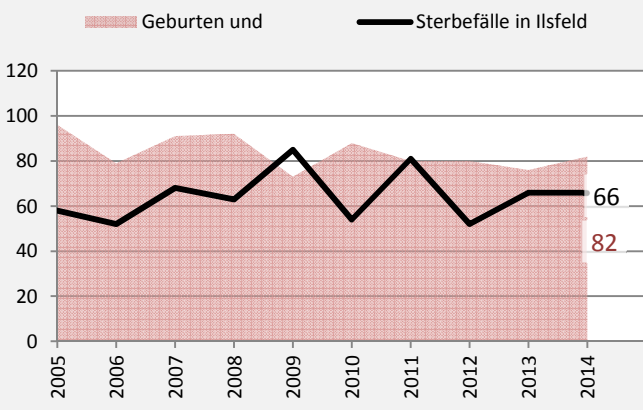

# Ilsfeld - Bevölkerung

**Bevölkerungsstand in Ilsfeld (2005 bis 2014)**

**Bevölkerungsentwicklung in Ilsfeld (seit 2005)**

**5-Jahres-Wertung (2010 - 2014): natürliche Bevölkerungsentwicklung pro 1.000 Einwohner**

**Wanderungssaldi Ilsfeld**

**5-Jahres-Wertung (2010 - 2014): Wanderungsgewinne bzw. -verluste pro 1.000 Einwohner**

Datengrundlage: Statistisches Landesamt Baden-Württemberg (ab 2011: Zensus 2011)

Abbildungen und Berechnungen: Regionalverband Heilbronn-Franken