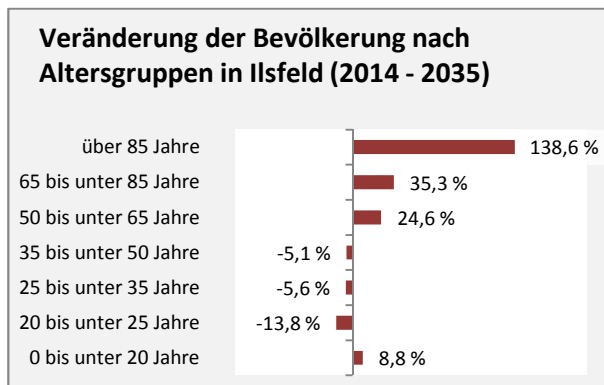

# Ilsfeld - Bevölkerung

**Bevölkerungsstand in Ilsfeld (2005 bis 2014)**

**Bevölkerungsentwicklung in Ilsfeld (seit 2005)**

**5-Jahres-Wertung (2010 - 2014): natürliche Bevölkerungsentwicklung pro 1.000 Einwohner**

**Wanderungssaldi Ilsfeld**

**5-Jahres-Wertung (2010 - 2014): Wanderungsgewinne bzw. -verluste pro 1.000 Einwohner**

Datengrundlage: Statistisches Landesamt Baden-Württemberg (ab 2011: Zensus 2011)

Abbildungen und Berechnungen: Regionalverband Heilbronn-Franken

# Ilsfeld - Bevölkerungsvorausrechnung 2015

# Ilsfeld - Beschäftigung

sozialvers. Beschäftigung (SvB) in Ilsfeld (2006 bis 2015)

prozentuale Entwicklung der SvB in Ilsfeld (seit 2006)

■ produzierendes Gewerbe ■ Dienstleistungen

5-Jahres-Wertung (2010 bis 2015):