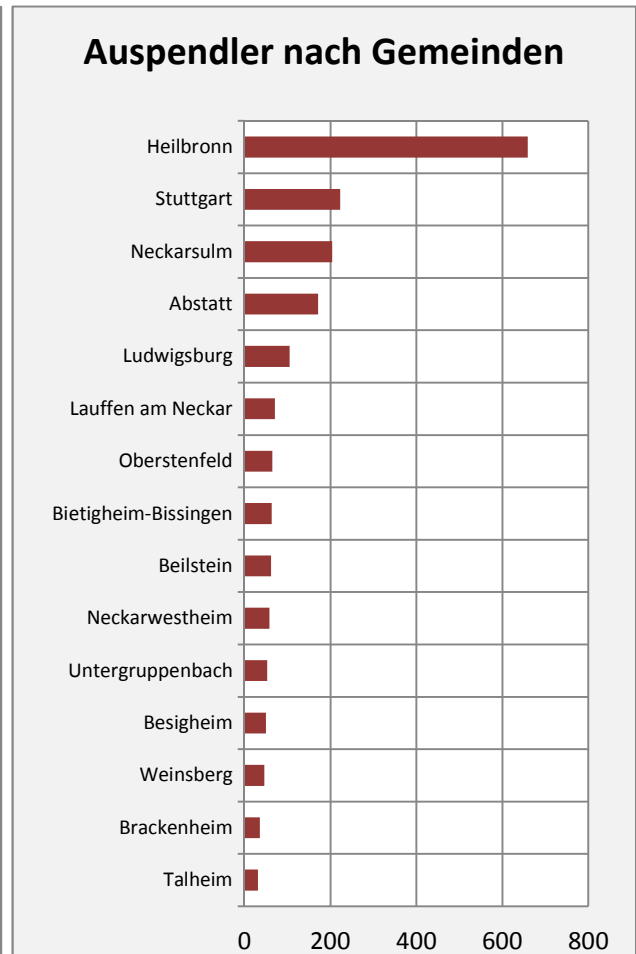

# Ilsfeld - Beschäftigung

sozialvers. Beschäftigung (SvB) in Ilsfeld (2006 bis 2015)

prozentuale Entwicklung der SvB in Ilsfeld (seit 2006)

■ produzierendes Gewerbe ■ Dienstleistungen

5-Jahres-Wertung (2010 bis 2015):

Beschäftigungsgewinne / -verluste pro 1.000 Beschäftigte

Arbeitslosigkeit in Ilsfeld

Arbeitslosigkeit in Ilsfeld

■ unter 25 Jahre ■ über 55 Jahre

Datengrundlage: Statistik der Bundesagentur für Arbeit

Abbildungen und Berechnungen: Regionalverband Heilbronn-Franken

# Ilsfeld - Pendler 2014

**Pendlersaldo: 68**

Datengrundlage: Statistik der Bundesagentur für Arbeit

Abbildungen: Regionalverband Heilbronn-Franken (keine Berücksichtigung von Werten unter 30)