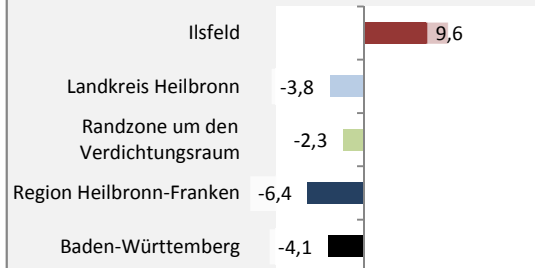

# Ilsfeld - Bevölkerung

**Bevölkerungsstand in Ilsfeld (2005 bis 2014)**

**Bevölkerungsentwicklung in Ilsfeld (seit 2005)**

**5-Jahres-Wertung (2010 - 2014): natürliche Bevölkerungsentwicklung pro 1.000 Einwohner**