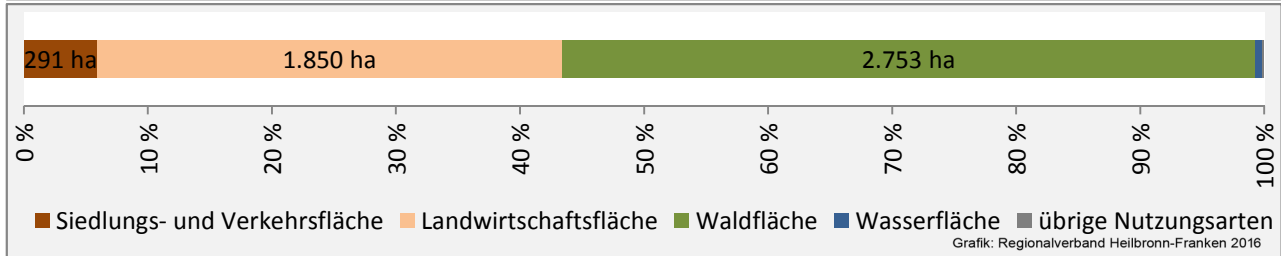

Bühlerzell - Flächenentwicklung

Datengrundlage: Landesamt für Statistik Baden-Württemberg
Abbildungen und Berechnungen: Regionalverband Heilbronn-Franken