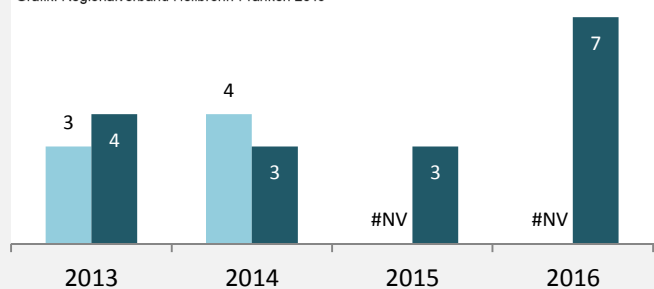

Grafik: Regionalverband Heilbronn-Franken 2016

prozentuale Entwicklung der SvB in Bühlerzell (seit 2007)

Grafik: Regionalverband Heilbronn-Franken 2016

■ produzierendes Gewerbe ■ Dienstleistungen

5-Jahres-Wertung (2011 bis 2016):

Beschäftigungsgewinne / -verluste pro 1.000 Beschäftigte

Arbeitslosigkeit in Bühlerzell

Arbeitslosigkeit in Bühlerzell

■ unter 25 Jahre ■ über 55 Jahre

Grafik: Regionalverband Heilbronn-Franken 2016

Datengrundlage: Statistik der Bundesagentur für Arbeit

Abbildungen und Berechnungen: Regionalverband Heilbronn-Franken

Bühlerzell - Pendlerverflechtungen 2016

Pendlersaldo: -524

Datengrundlage: Statistik der Bundesagentur für Arbeit

Abbildungen: Regionalverband Heilbronn-Franken (keine Berücksichtigung von Werten unter 30)