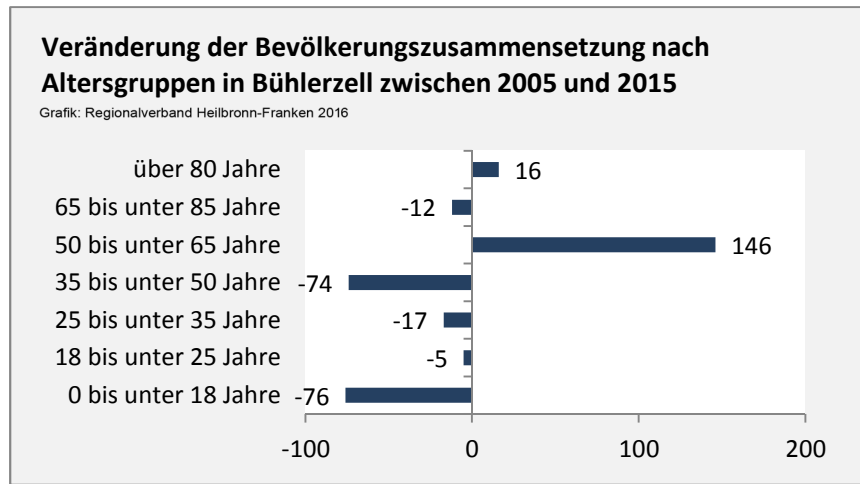

Geburten und Sterbefälle in Bühlerzell

5-Jahres-Wertung (2011 - 2015): natürliche Bevölkerungsentwicklung pro 1.000 Einwohner

Wanderungssaldi Bühlerzell

Grafik: Regionalverband Heilbronn-Franken 2016

5-Jahres-Wertung (2011 - 2015): Wanderungsgewinne bzw. -verluste pro 1.000 Einwohner

Datengrundlage: Landesamt für Statistik Baden-Württemberg

Abbildungen und Berechnungen: Regionalverband Heilbronn-Franken

Bühlerzell - Bevölkerung

Bühlerzell - Beschäftigung

sozialvers. Beschäftigung (SvB) in Bühlerzell (2007 bis 2016)