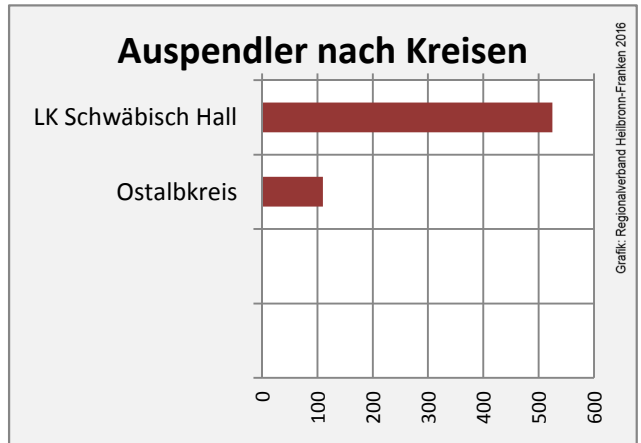

Grafik: Regionalverband Heilbronn-Franken 2016

prozentuale Entwicklung der SvB in Bühlerzell (seit 2007)

Grafik: Regionalverband Heilbronn-Franken 2016

■ produzierendes Gewerbe ■ Dienstleistungen

5-Jahres-Wertung (2011 bis 2016):

Beschäftigungsgewinne / -verluste pro 1.000 Beschäftigte

Arbeitslosigkeit in Bühlerzell

Arbeitslosigkeit in Bühlerzell

■ unter 25 Jahre ■ über 55 Jahre

Grafik: Regionalverband Heilbronn-Franken 2016

Datengrundlage: Statistik der Bundesagentur für Arbeit

Abbildungen und Berechnungen: Regionalverband Heilbronn-Franken

Bühlerzell - Pendlerverflechtungen 2016

Pendlersaldo: -524

Datengrundlage: Statistik der Bundesagentur für Arbeit

Abbildungen: Regionalverband Heilbronn-Franken (keine Berücksichtigung von Werten unter 30)