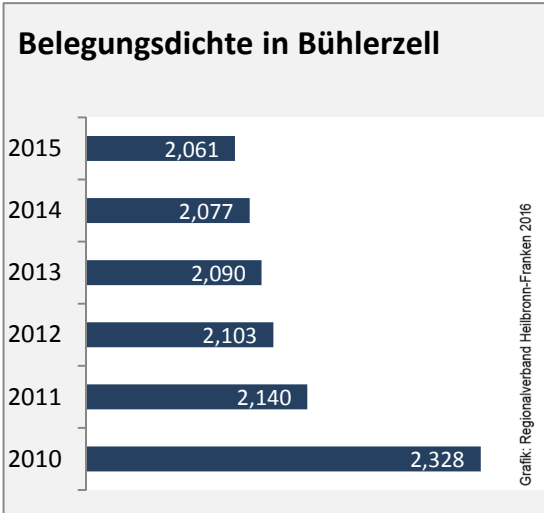

Bühlerzell - Wohnungsbestand und -entwicklung

Datengrundlage: Statistisches Landesamt Baden-Württemberg (ab 2011: Zensus 2011)

Abbildungen und Berechnungen: Regionalverband Heilbronn-Franken