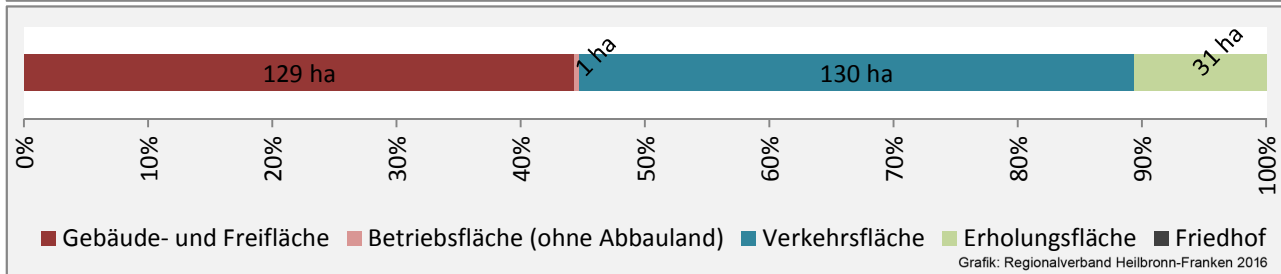

Bühlerzell - Flächenentwicklung

Datengrundlage: Landesamt für Statistik Baden-Württemberg
Abbildungen und Berechnungen: Regionalverband Heilbronn-Franken