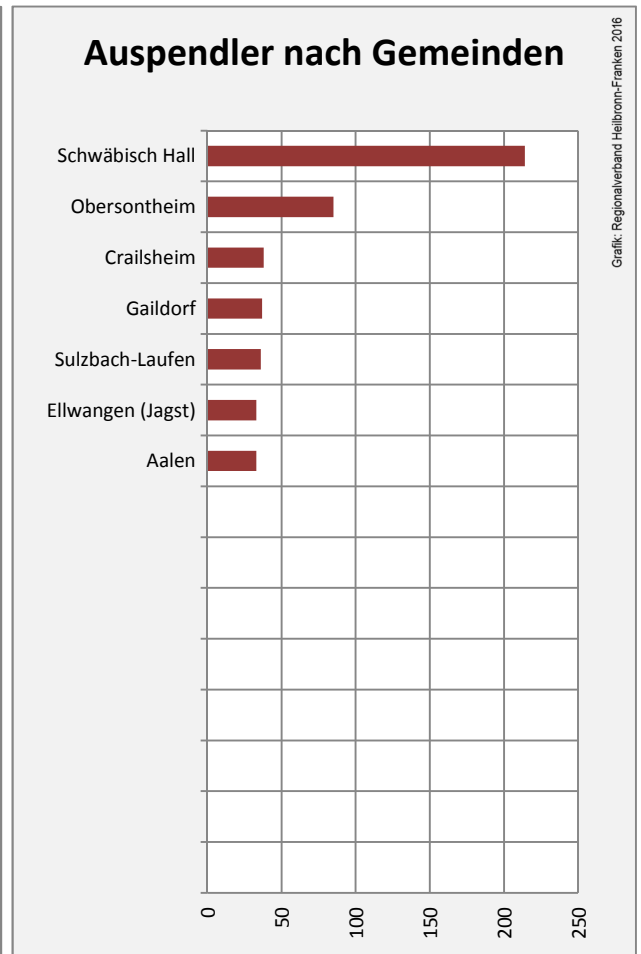

Grafik: Regionalverband Heilbronn-Franken 2016

prozentuale Entwicklung der SvB in Bühlerzell (seit 2007)

Grafik: Regionalverband Heilbronn-Franken 2016

■ produzierendes Gewerbe ■ Dienstleistungen

5-Jahres-Wertung (2011 bis 2016):

Beschäftigungsgewinne / -verluste pro 1.000 Beschäftigte

Arbeitslosigkeit in Bühlerzell

Arbeitslosigkeit in Bühlerzell

■ unter 25 Jahre ■ über 55 Jahre

Grafik: Regionalverband Heilbronn-Franken 2016

Datengrundlage: Statistik der Bundesagentur für Arbeit

Abbildungen und Berechnungen: Regionalverband Heilbronn-Franken

Bühlerzell - Pendlerverflechtungen 2016

Pendlersaldo: -524

Datengrundlage: Statistik der Bundesagentur für Arbeit

Abbildungen: Regionalverband Heilbronn-Franken (keine Berücksichtigung von Werten unter 30)