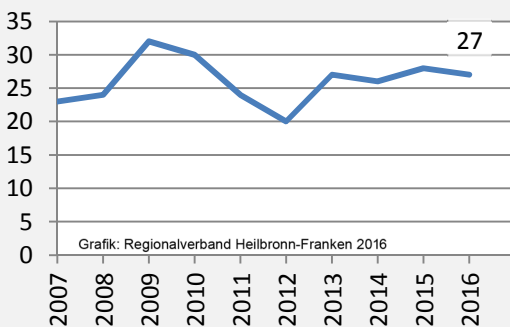

Arbeitslosigkeit in Bühlerzell