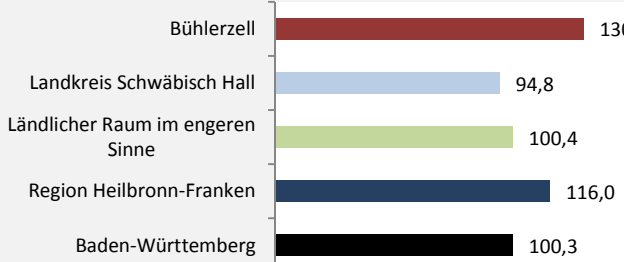

5-Jahres-Wertung (2011 bis 2016):

Beschäftigungsgewinne / -verluste pro 1.000 Beschäftigte