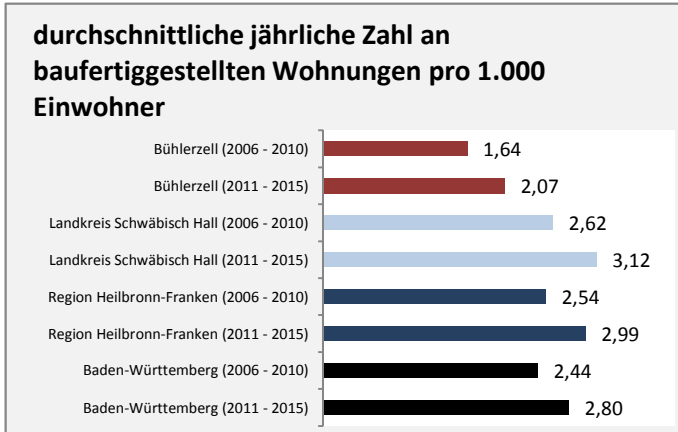

Bühlerzell - Wohnungsbestand und -entwicklung

Datengrundlage: Statistisches Landesamt Baden-Württemberg (ab 2011: Zensus 2011)

Abbildungen und Berechnungen: Regionalverband Heilbronn-Franken