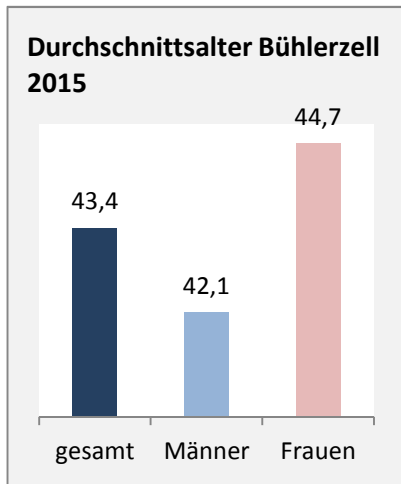

Bühlerzell - Bevölkerung

Bevölkerungsstand in Bühlerzell (2006 bis 2015)

Grafik: Regionalverband Heilbronn-Franken 2016

Bevölkerungsentwicklung in Bühlerzell (seit 2006)

Grafik: Regionalverband Heilbronn-Franken 2016

Geburten und Sterbefälle in Bühlerzell

5-Jahres-Wertung (2011 - 2015): natürliche Bevölkerungsentwicklung pro 1.000 Einwohner

Wanderungssaldi Bühlerzell

Grafik: Regionalverband Heilbronn-Franken 2016

5-Jahres-Wertung (2011 - 2015): Wanderungsgewinne bzw. -verluste pro 1.000 Einwohner

Datengrundlage: Landesamt für Statistik Baden-Württemberg

Abbildungen und Berechnungen: Regionalverband Heilbronn-Franken

Bühlerzell - Bevölkerung

Bühlerzell - Beschäftigung

sozialvers. Beschäftigung (SvB) in Bühlerzell (2007 bis 2016)