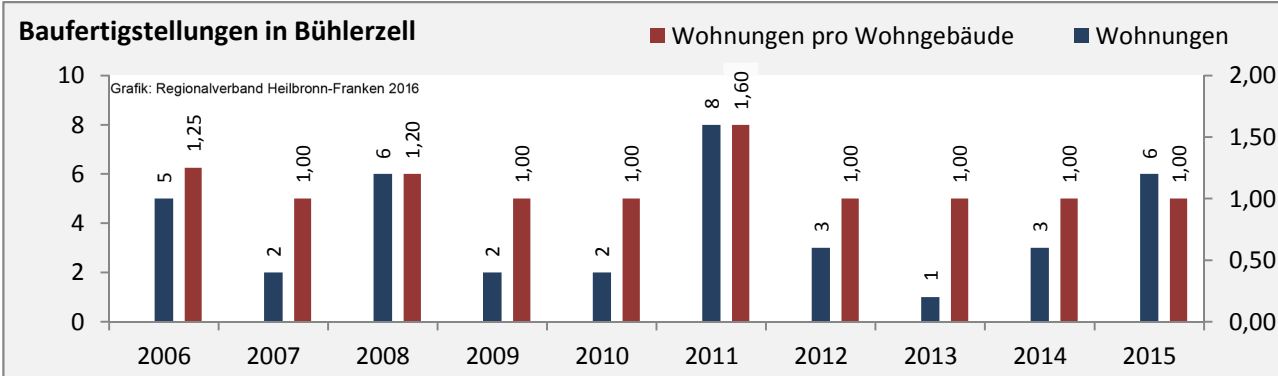

Bühlerzell - Wohnungsbestand und -entwicklung

Datengrundlage: Statistisches Landesamt Baden-Württemberg (ab 2011: Zensus 2011)

Abbildungen und Berechnungen: Regionalverband Heilbronn-Franken