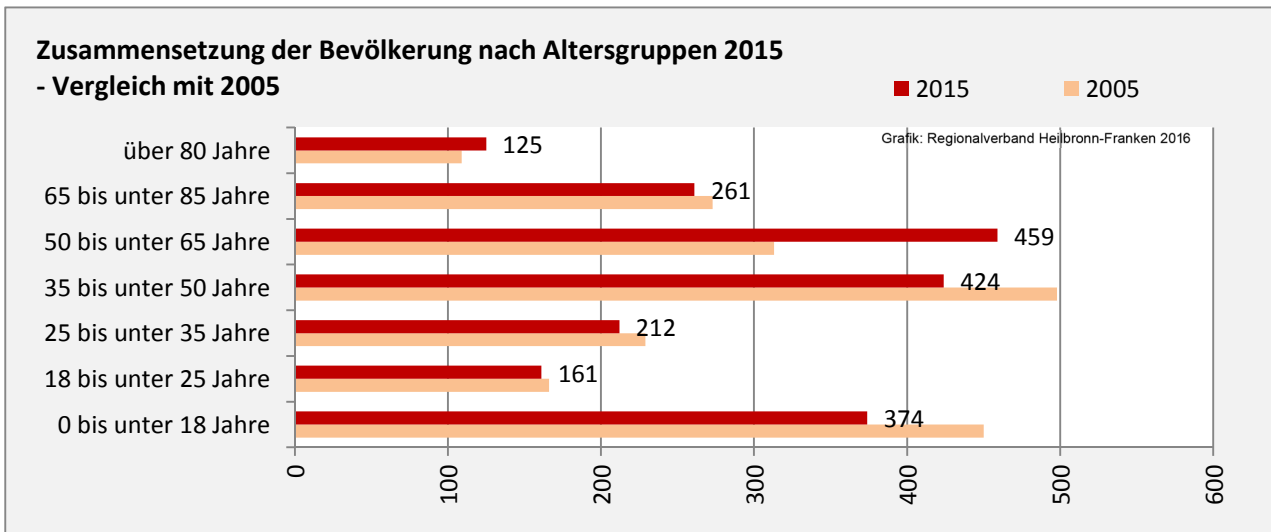

Bühlerzell - Bevölkerung