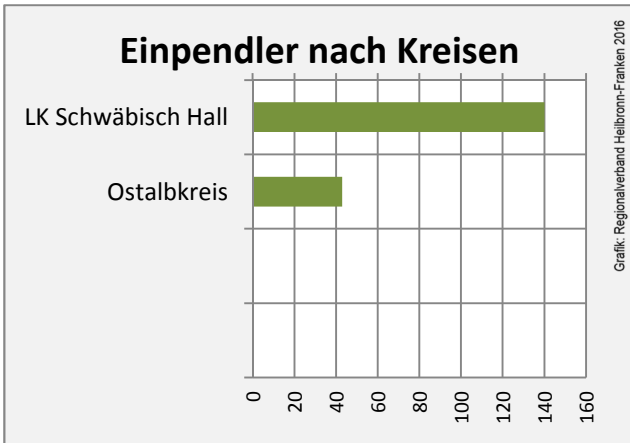

Grafik: Regionalverband Heilbronn-Franken 2016

prozentuale Entwicklung der SvB in Bühlerzell (seit 2007)

Grafik: Regionalverband Heilbronn-Franken 2016

■ produzierendes Gewerbe ■ Dienstleistungen

5-Jahres-Wertung (2011 bis 2016):

Beschäftigungsgewinne / -verluste pro 1.000 Beschäftigte

Arbeitslosigkeit in Bühlerzell

Arbeitslosigkeit in Bühlerzell

■ unter 25 Jahre ■ über 55 Jahre

Grafik: Regionalverband Heilbronn-Franken 2016

Datengrundlage: Statistik der Bundesagentur für Arbeit

Abbildungen und Berechnungen: Regionalverband Heilbronn-Franken

Bühlerzell - Pendlerverflechtungen 2016

Pendlersaldo: -524

Datengrundlage: Statistik der Bundesagentur für Arbeit

Abbildungen: Regionalverband Heilbronn-Franken (keine Berücksichtigung von Werten unter 30)