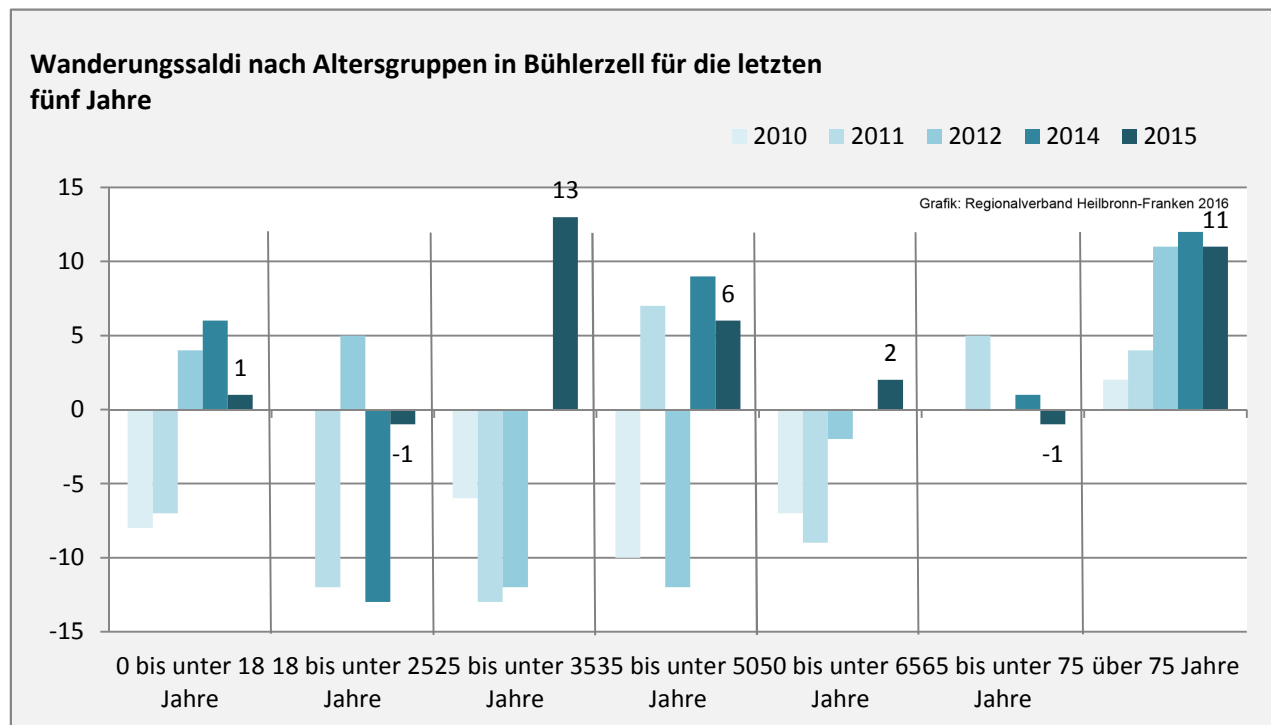

Bühlerzell - Bevölkerung

Bevölkerungsstand in Bühlerzell (2006 bis 2015)

Grafik: Regionalverband Heilbronn-Franken 2016

Bevölkerungsentwicklung in Bühlerzell (seit 2006)

Grafik: Regionalverband Heilbronn-Franken 2016

Geburten und Sterbefälle in Bühlerzell

5-Jahres-Wertung (2011 - 2015): natürliche Bevölkerungsentwicklung pro 1.000 Einwohner

Wanderungssaldi Bühlerzell

Grafik: Regionalverband Heilbronn-Franken 2016

5-Jahres-Wertung (2011 - 2015): Wanderungsgewinne bzw. -verluste pro 1.000 Einwohner

Datengrundlage: Landesamt für Statistik Baden-Württemberg

Abbildungen und Berechnungen: Regionalverband Heilbronn-Franken

Bühlerzell - Bevölkerung

Bühlerzell - Beschäftigung

sozialvers. Beschäftigung (SvB) in Bühlerzell (2007 bis 2016)

Grafik: Regionalverband Heilbronn-Franken 2016

prozentuale Entwicklung der SvB in Bühlerzell (seit 2007)

Grafik: Regionalverband Heilbronn-Franken 2016

■ produzierendes Gewerbe ■ Dienstleistungen

5-Jahres-Wertung (2011 bis 2016):