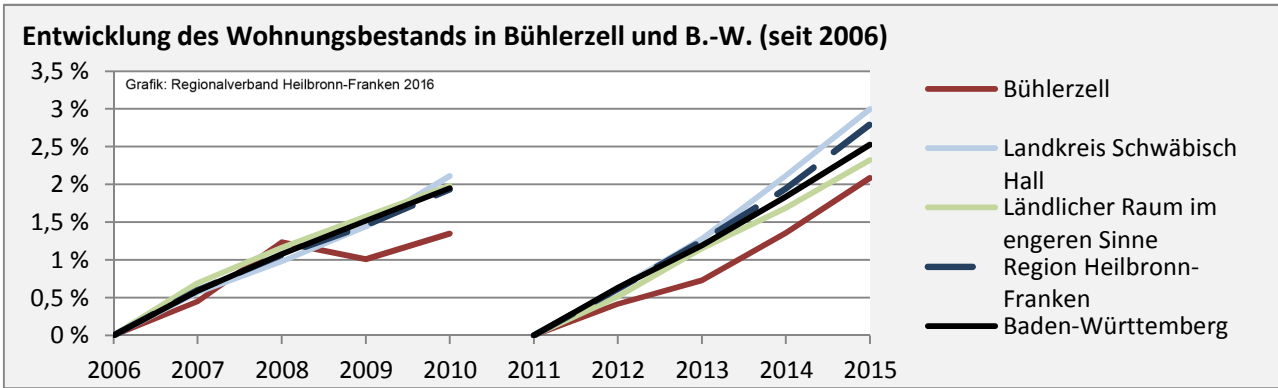

Bühlerzell - Wohnungsbestand und -entwicklung

Datengrundlage: Statistisches Landesamt Baden-Württemberg (ab 2011: Zensus 2011)

Abbildungen und Berechnungen: Regionalverband Heilbronn-Franken