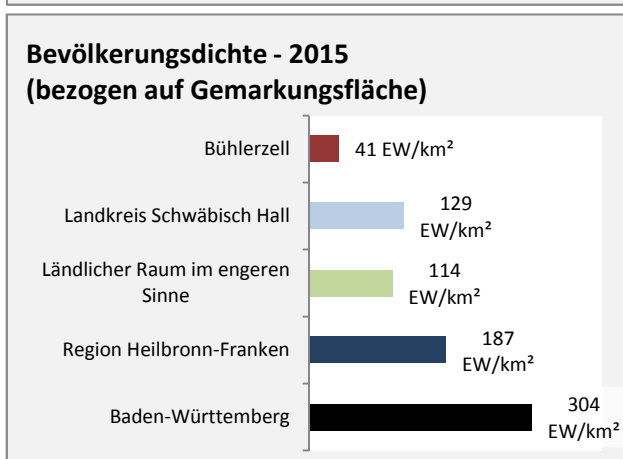

Bühlerzell - Flächenentwicklung

Datengrundlage: Landesamt für Statistik Baden-Württemberg
Abbildungen und Berechnungen: Regionalverband Heilbronn-Franken