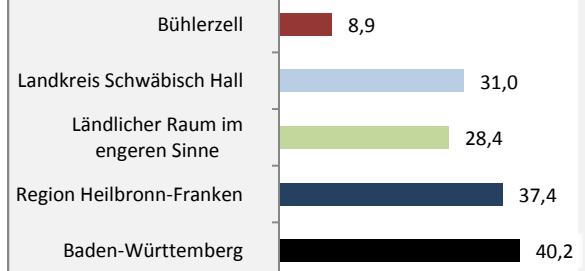

Geburten und Sterbefälle in Bühlerzell

5-Jahres-Wertung (2011 - 2015): natürliche Bevölkerungsentwicklung pro 1.000 Einwohner

Wanderungssaldi Bühlerzell

Grafik: Regionalverband Heilbronn-Franken 2016

5-Jahres-Wertung (2011 - 2015): Wanderungsgewinne bzw. -verluste pro 1.000 Einwohner