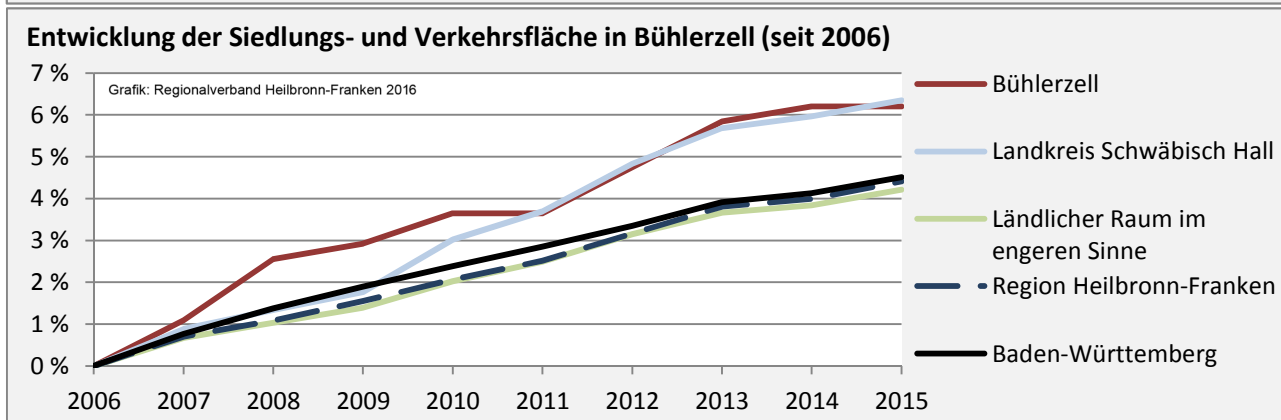

Bühlerzell - Flächenentwicklung

Datengrundlage: Landesamt für Statistik Baden-Württemberg
Abbildungen und Berechnungen: Regionalverband Heilbronn-Franken