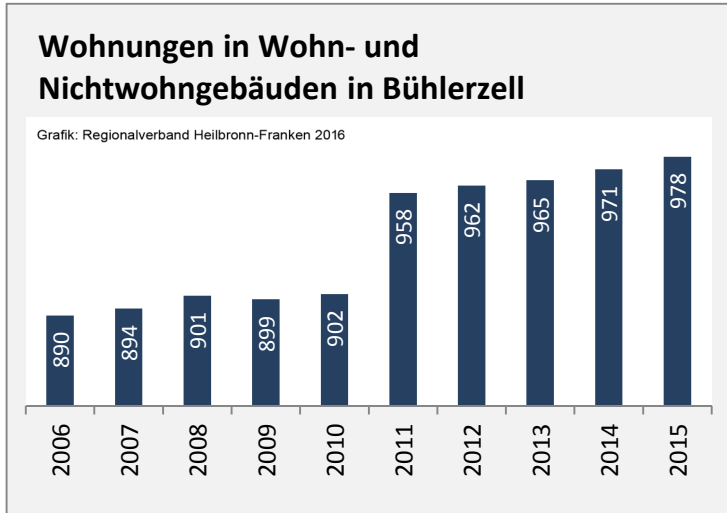

Bühlerzell - Wohnungsbestand und -entwicklung

Datengrundlage: Statistisches Landesamt Baden-Württemberg (ab 2011: Zensus 2011)

Abbildungen und Berechnungen: Regionalverband Heilbronn-Franken