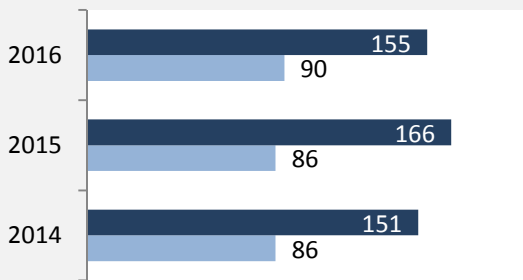

Datengrundlage: Landesamt für Statistik Baden-Württemberg

Abbildungen und Berechnungen: Regionalverband Heilbronn-Franken

Bühlerzell - Bevölkerung

Bühlerzell - Beschäftigung

sozialvers. Beschäftigung (SvB) in Bühlerzell (2007 bis 2016)

Grafik: Regionalverband Heilbronn-Franken 2016

prozentuale Entwicklung der SvB in Bühlerzell (seit 2007)

Grafik: Regionalverband Heilbronn-Franken 2016

■ produzierendes Gewerbe ■ Dienstleistungen

5-Jahres-Wertung (2011 bis 2016):

Beschäftigungsgewinne / -verluste pro 1.000 Beschäftigte

Arbeitslosigkeit in Bühlerzell

Arbeitslosigkeit in Bühlerzell

■ unter 25 Jahre ■ über 55 Jahre

Grafik: Regionalverband Heilbronn-Franken 2016

Datengrundlage: Statistik der Bundesagentur für Arbeit