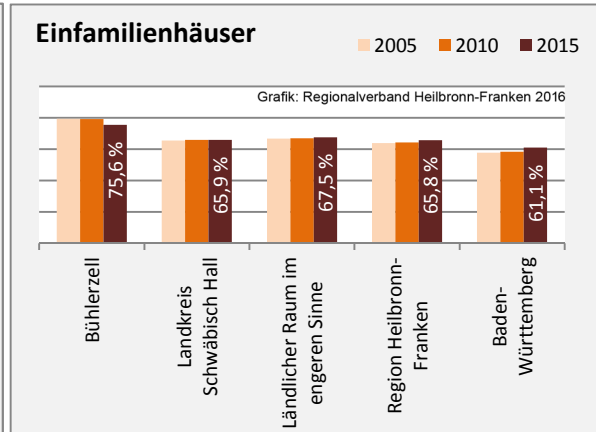

Bühlerzell - Wohnungsbestand und -entwicklung

Datengrundlage: Statistisches Landesamt Baden-Württemberg (ab 2011: Zensus 2011)

Abbildungen und Berechnungen: Regionalverband Heilbronn-Franken