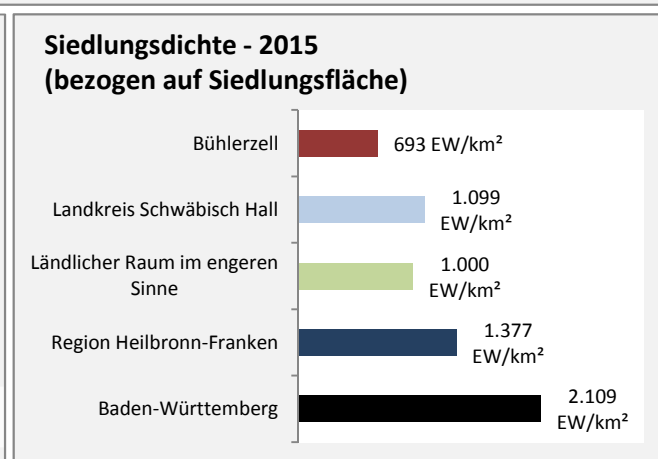

Bühlerzell - Flächenentwicklung

Datengrundlage: Landesamt für Statistik Baden-Württemberg
Abbildungen und Berechnungen: Regionalverband Heilbronn-Franken