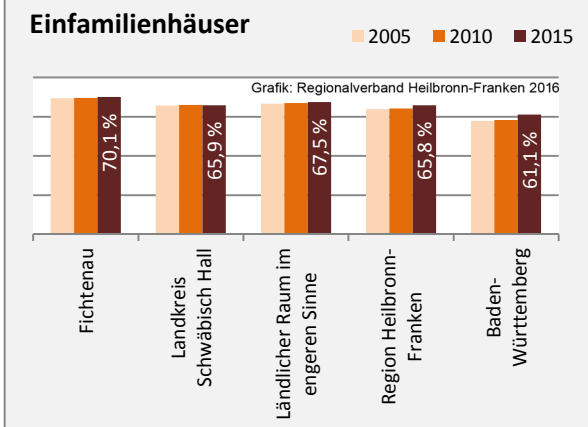

Fichtenau - Wohnungsbestand und -entwicklung

Datengrundlage: Statistisches Landesamt Baden-Württemberg (ab 2011: Zensus 2011)
Abbildungen und Berechnungen: Regionalverband Heilbronn-Franken