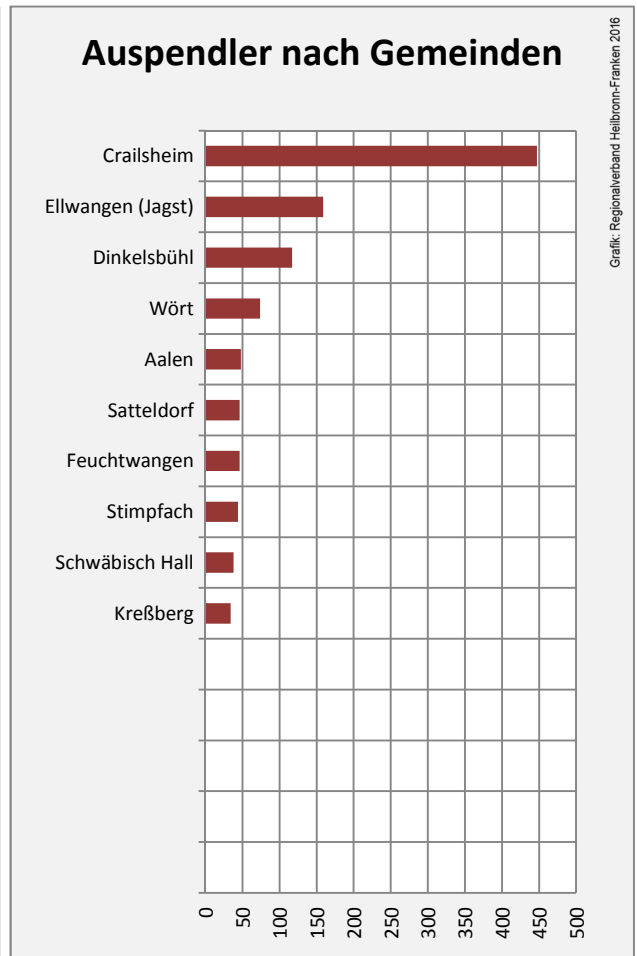

Datengrundlage: Landesamt für Statistik Baden-Württemberg

Abbildungen und Berechnungen: Regionalverband Heilbronn-Franken

Fichtenau - Bevölkerung

Fichtenau - Beschäftigung

sozialvers. Beschäftigung (SvB) in Fichtenau (2007 bis 2016)

Grafik: Regionalverband Heilbronn-Franken 2016

prozentuale Entwicklung der SvB in Fichtenau (seit 2007)

Grafik: Regionalverband Heilbronn-Franken 2016

■ produzierendes Gewerbe ■ Dienstleistungen

5-Jahres-Wertung (2011 bis 2016):

Beschäftigungsgewinne / -verluste pro 1.000 Beschäftigte

Arbeitslosigkeit in Fichtenau

Arbeitslosigkeit in Fichtenau

■ unter 25 Jahren ■ über 55 Jahre

Grafik: Regionalverband Heilbronn-Franken 2016

Datengrundlage: Statistik der Bundesagentur für Arbeit

Abbildungen und Berechnungen: Regionalverband Heilbronn-Franken

Fichtenau - Pendlerverflechtungen 2016

Pendlersaldo: -1000

Datengrundlage: Statistik der Bundesagentur für Arbeit

Abbildungen: Regionalverband Heilbronn-Franken (keine Berücksichtigung von Werten unter 30)