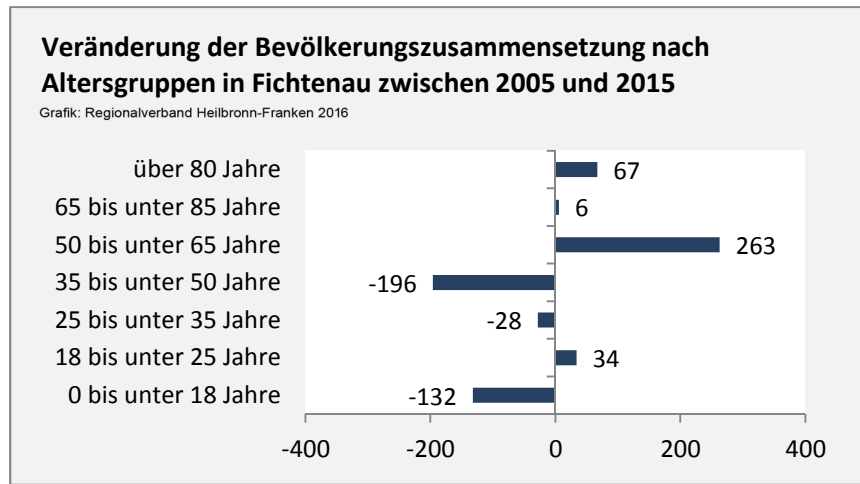

Fichtenau - Bevölkerung

Bevölkerungsstand in Fichtenau (2006 bis 2015)

Grafik: Regionalverband Heilbronn-Franken 2016

Bevölkerungsentwicklung in Fichtenau (seit 2006)

Grafik: Regionalverband Heilbronn-Franken 2016

Geburten und Sterbefälle in Fichtenau

5-Jahres-Wertung (2011 - 2015): natürliche Bevölkerungsentwicklung pro 1.000 Einwohner

Wanderungssaldi Fichtenau

Grafik: Regionalverband Heilbronn-Franken 2016

5-Jahres-Wertung (2011 - 2015): Wanderungsgewinne bzw. -verluste pro 1.000 Einwohner

Datengrundlage: Landesamt für Statistik Baden-Württemberg

Abbildungen und Berechnungen: Regionalverband Heilbronn-Franken

Fichtenau - Bevölkerung

Fichtenau - Beschäftigung

sozialvers. Beschäftigung (SvB) in Fichtenau (2007 bis 2016)

Grafik: Regionalverband Heilbronn-Franken 2016

prozentuale Entwicklung der SvB in Fichtenau (seit 2007)

Grafik: Regionalverband Heilbronn-Franken 2016

■ produzierendes Gewerbe ■ Dienstleistungen

5-Jahres-Wertung (2011 bis 2016):