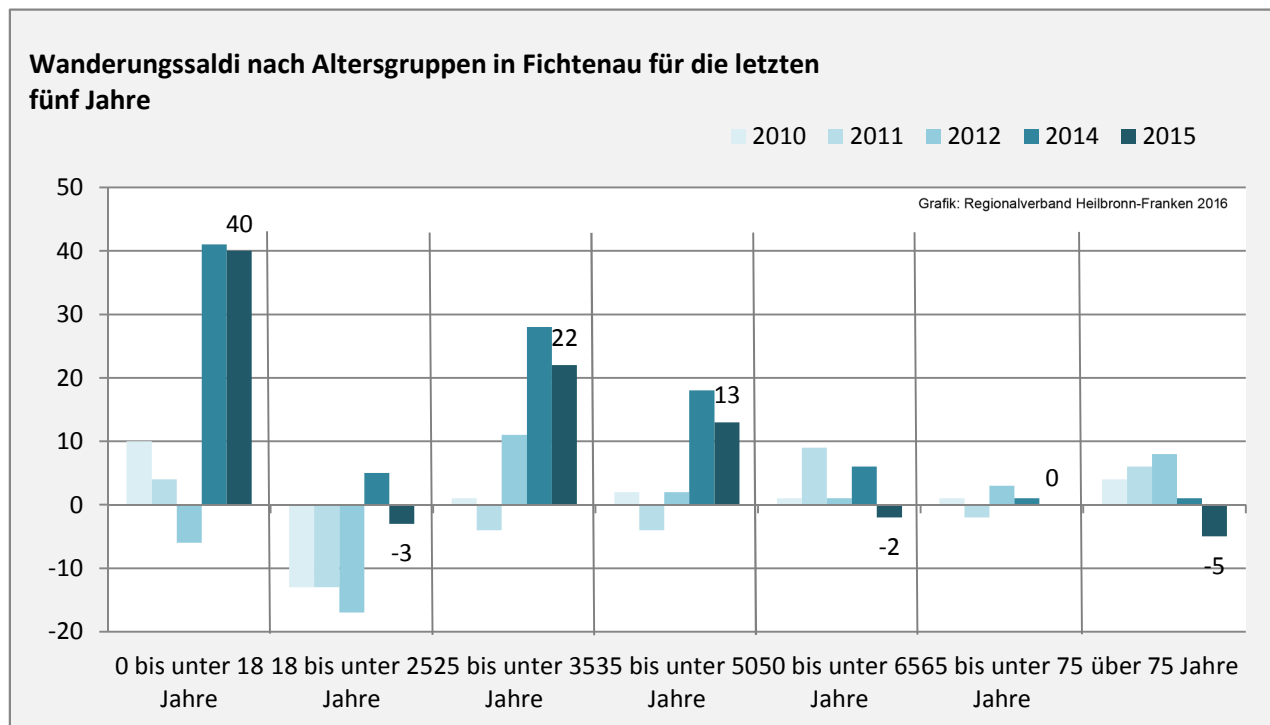

Fichtenau - Bevölkerung

Bevölkerungsstand in Fichtenau (2006 bis 2015)

Grafik: Regionalverband Heilbronn-Franken 2016

Bevölkerungsentwicklung in Fichtenau (seit 2006)

Grafik: Regionalverband Heilbronn-Franken 2016

Geburten und Sterbefälle in Fichtenau

5-Jahres-Wertung (2011 - 2015): natürliche Bevölkerungsentwicklung pro 1.000 Einwohner

Wanderungssaldi Fichtenau

Grafik: Regionalverband Heilbronn-Franken 2016

5-Jahres-Wertung (2011 - 2015): Wanderungsgewinne bzw. -verluste pro 1.000 Einwohner

Datengrundlage: Landesamt für Statistik Baden-Württemberg

Abbildungen und Berechnungen: Regionalverband Heilbronn-Franken

Fichtenau - Bevölkerung

Fichtenau - Beschäftigung

sozialvers. Beschäftigung (SvB) in Fichtenau (2007 bis 2016)

Grafik: Regionalverband Heilbronn-Franken 2016

prozentuale Entwicklung der SvB in Fichtenau (seit 2007)

Grafik: Regionalverband Heilbronn-Franken 2016

■ produzierendes Gewerbe ■ Dienstleistungen

5-Jahres-Wertung (2011 bis 2016):