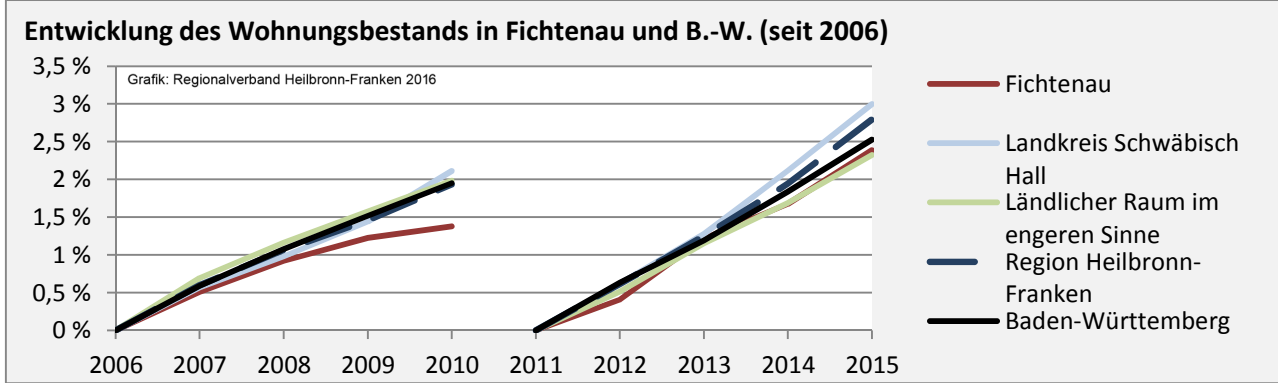

Fichtenau - Wohnungsbestand und -entwicklung

Datengrundlage: Statistisches Landesamt Baden-Württemberg (ab 2011: Zensus 2011)
Abbildungen und Berechnungen: Regionalverband Heilbronn-Franken