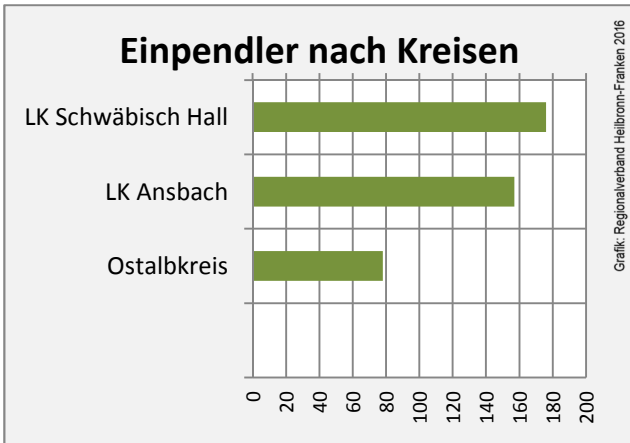

Datengrundlage: Landesamt für Statistik Baden-Württemberg

Abbildungen und Berechnungen: Regionalverband Heilbronn-Franken

Fichtenau - Bevölkerung

Fichtenau - Beschäftigung

sozialvers. Beschäftigung (SvB) in Fichtenau (2007 bis 2016)

Grafik: Regionalverband Heilbronn-Franken 2016

prozentuale Entwicklung der SvB in Fichtenau (seit 2007)

Grafik: Regionalverband Heilbronn-Franken 2016

■ produzierendes Gewerbe ■ Dienstleistungen

5-Jahres-Wertung (2011 bis 2016):

Beschäftigungsgewinne / -verluste pro 1.000 Beschäftigte

Arbeitslosigkeit in Fichtenau

Arbeitslosigkeit in Fichtenau

■ unter 25 Jahren ■ über 55 Jahre

Grafik: Regionalverband Heilbronn-Franken 2016

Datengrundlage: Statistik der Bundesagentur für Arbeit

Abbildungen und Berechnungen: Regionalverband Heilbronn-Franken

Fichtenau - Pendlerverflechtungen 2016

Pendlersaldo: -1000

Datengrundlage: Statistik der Bundesagentur für Arbeit

Abbildungen: Regionalverband Heilbronn-Franken (keine Berücksichtigung von Werten unter 30)