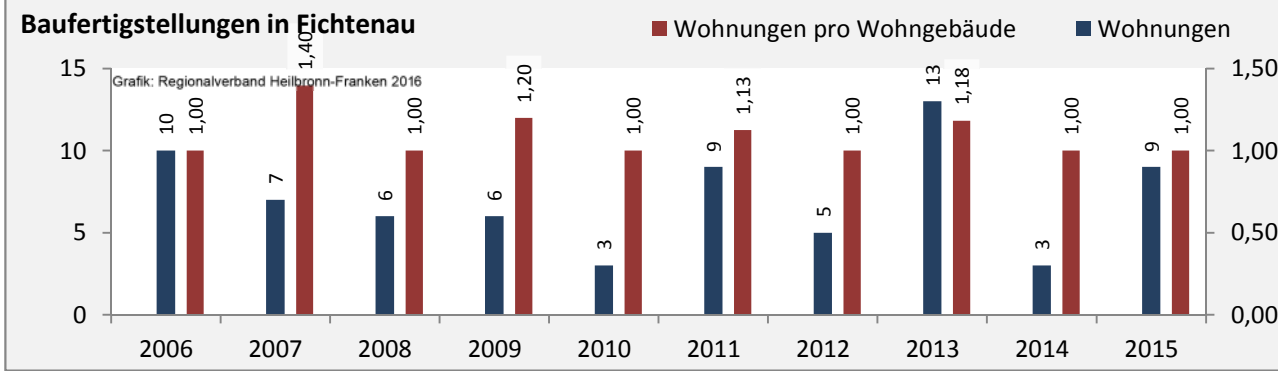

Fichtenau - Wohnungsbestand und -entwicklung

Datengrundlage: Statistisches Landesamt Baden-Württemberg (ab 2011: Zensus 2011)
Abbildungen und Berechnungen: Regionalverband Heilbronn-Franken