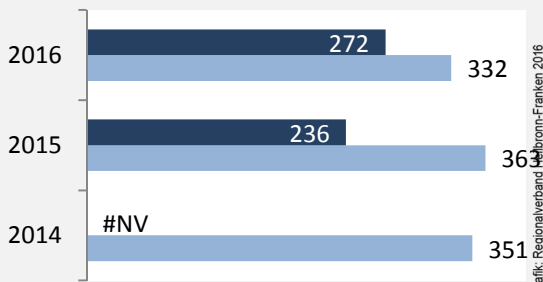

Datengrundlage: Landesamt für Statistik Baden-Württemberg

Abbildungen und Berechnungen: Regionalverband Heilbronn-Franken

Fichtenau - Bevölkerung

Fichtenau - Beschäftigung

sozialvers. Beschäftigung (SvB) in Fichtenau (2007 bis 2016)

Grafik: Regionalverband Heilbronn-Franken 2016

prozentuale Entwicklung der SvB in Fichtenau (seit 2007)

Grafik: Regionalverband Heilbronn-Franken 2016

■ produzierendes Gewerbe ■ Dienstleistungen

5-Jahres-Wertung (2011 bis 2016):

Beschäftigungsgewinne / -verluste pro 1.000 Beschäftigte

Arbeitslosigkeit in Fichtenau

Arbeitslosigkeit in Fichtenau

■ unter 25 Jahren ■ über 55 Jahre

Grafik: Regionalverband Heilbronn-Franken 2016

Datengrundlage: Statistik der Bundesagentur für Arbeit