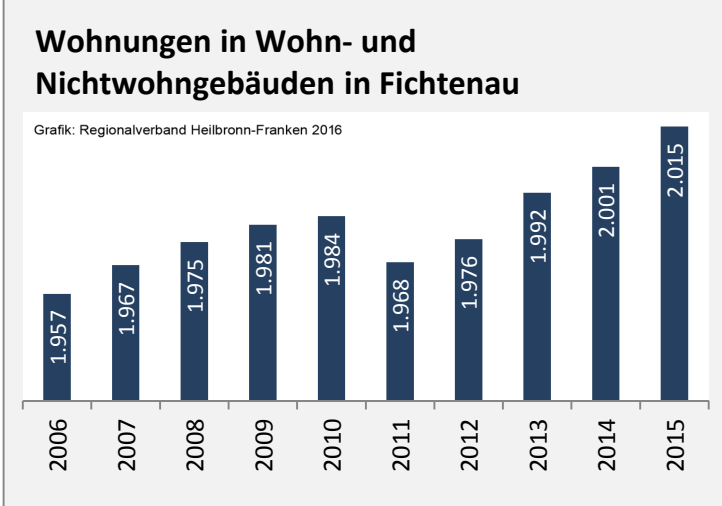

Fichtenau - Wohnungsbestand und -entwicklung

Datengrundlage: Statistisches Landesamt Baden-Württemberg (ab 2011: Zensus 2011)
Abbildungen und Berechnungen: Regionalverband Heilbronn-Franken