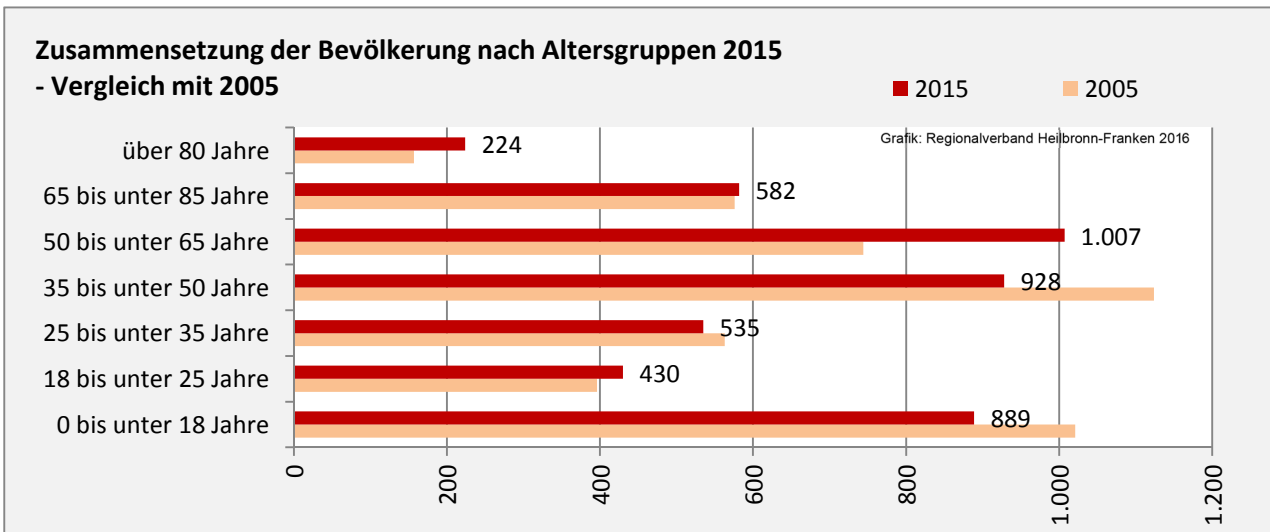

Fichtenau - Bevölkerung

Bevölkerungsstand in Fichtenau (2006 bis 2015)

Grafik: Regionalverband Heilbronn-Franken 2016

Bevölkerungsentwicklung in Fichtenau (seit 2006)

Grafik: Regionalverband Heilbronn-Franken 2016

Geburten und Sterbefälle in Fichtenau

5-Jahres-Wertung (2011 - 2015): natürliche Bevölkerungsentwicklung pro 1.000 Einwohner

Wanderungssaldi Fichtenau

Grafik: Regionalverband Heilbronn-Franken 2016

5-Jahres-Wertung (2011 - 2015): Wanderungsgewinne bzw. -verluste pro 1.000 Einwohner

Datengrundlage: Landesamt für Statistik Baden-Württemberg

Abbildungen und Berechnungen: Regionalverband Heilbronn-Franken

Fichtenau - Bevölkerung

Fichtenau - Beschäftigung

sozialvers. Beschäftigung (SvB) in Fichtenau (2007 bis 2016)

Grafik: Regionalverband Heilbronn-Franken 2016

prozentuale Entwicklung der SvB in Fichtenau (seit 2007)

Grafik: Regionalverband Heilbronn-Franken 2016

■ produzierendes Gewerbe ■ Dienstleistungen

5-Jahres-Wertung (2011 bis 2016):