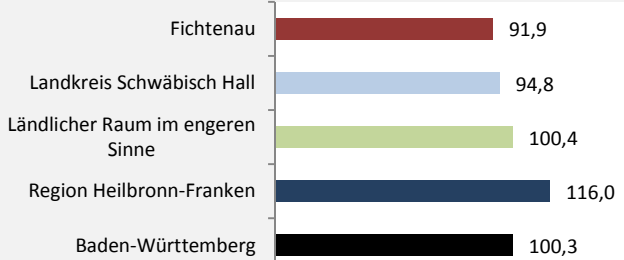

Datengrundlage: Landesamt für Statistik Baden-Württemberg

Abbildungen und Berechnungen: Regionalverband Heilbronn-Franken

Fichtenau - Bevölkerung

Fichtenau - Beschäftigung

sozialvers. Beschäftigung (SvB) in Fichtenau (2007 bis 2016)

Grafik: Regionalverband Heilbronn-Franken 2016

prozentuale Entwicklung der SvB in Fichtenau (seit 2007)

Grafik: Regionalverband Heilbronn-Franken 2016

■ produzierendes Gewerbe ■ Dienstleistungen

5-Jahres-Wertung (2011 bis 2016):

Beschäftigungsgewinne / -verluste pro 1.000 Beschäftigte

Arbeitslosigkeit in Fichtenau

Arbeitslosigkeit in Fichtenau

■ unter 25 Jahren ■ über 55 Jahre

Grafik: Regionalverband Heilbronn-Franken 2016

Datengrundlage: Statistik der Bundesagentur für Arbeit