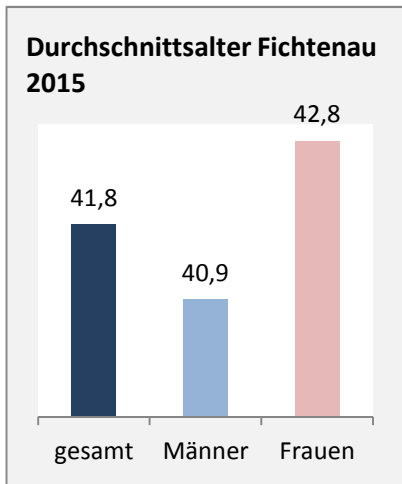

Fichtenau - Bevölkerung

Bevölkerungsstand in Fichtenau (2006 bis 2015)

Grafik: Regionalverband Heilbronn-Franken 2016

Bevölkerungsentwicklung in Fichtenau (seit 2006)

Grafik: Regionalverband Heilbronn-Franken 2016

Geburten und Sterbefälle in Fichtenau

5-Jahres-Wertung (2011 - 2015): natürliche Bevölkerungsentwicklung pro 1.000 Einwohner

Wanderungssaldi Fichtenau

Grafik: Regionalverband Heilbronn-Franken 2016

5-Jahres-Wertung (2011 - 2015): Wanderungsgewinne bzw. -verluste pro 1.000 Einwohner

Datengrundlage: Landesamt für Statistik Baden-Württemberg

Abbildungen und Berechnungen: Regionalverband Heilbronn-Franken

Fichtenau - Bevölkerung

Fichtenau - Beschäftigung

sozialvers. Beschäftigung (SvB) in Fichtenau (2007 bis 2016)

Grafik: Regionalverband Heilbronn-Franken 2016

prozentuale Entwicklung der SvB in Fichtenau (seit 2007)

Grafik: Regionalverband Heilbronn-Franken 2016

■ produzierendes Gewerbe ■ Dienstleistungen

5-Jahres-Wertung (2011 bis 2016):