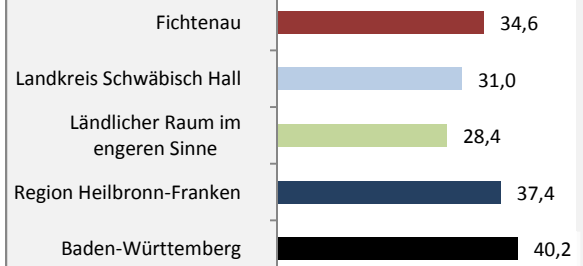

Fichtenau - Bevölkerung

Bevölkerungsstand in Fichtenau (2006 bis 2015)

Grafik: Regionalverband Heilbronn-Franken 2016

Bevölkerungsentwicklung in Fichtenau (seit 2006)

Grafik: Regionalverband Heilbronn-Franken 2016

Geburten und Sterbefälle in Fichtenau

5-Jahres-Wertung (2011 - 2015): natürliche Bevölkerungsentwicklung pro 1.000 Einwohner

Wanderungssaldi Fichtenau

Grafik: Regionalverband Heilbronn-Franken 2016

5-Jahres-Wertung (2011 - 2015): Wanderungsgewinne bzw. -verluste pro 1.000 Einwohner

Datengrundlage: Landesamt für Statistik Baden-Württemberg

Abbildungen und Berechnungen: Regionalverband Heilbronn-Franken

Fichtenau - Bevölkerung

Fichtenau - Beschäftigung

sozialvers. Beschäftigung (SvB) in Fichtenau (2007 bis 2016)