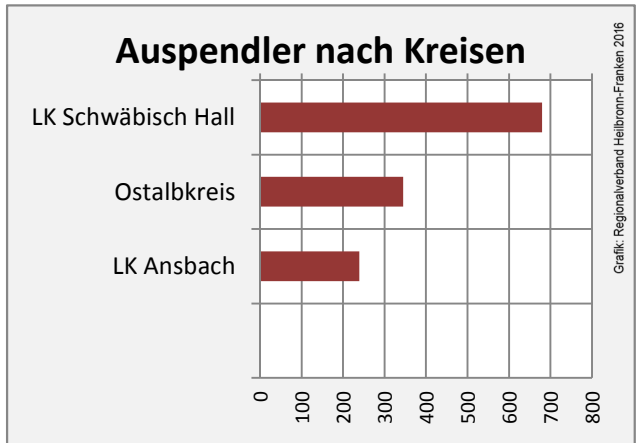

Datengrundlage: Landesamt für Statistik Baden-Württemberg

Abbildungen und Berechnungen: Regionalverband Heilbronn-Franken

Fichtenau - Bevölkerung

Fichtenau - Beschäftigung

sozialvers. Beschäftigung (SvB) in Fichtenau (2007 bis 2016)

Grafik: Regionalverband Heilbronn-Franken 2016

prozentuale Entwicklung der SvB in Fichtenau (seit 2007)

Grafik: Regionalverband Heilbronn-Franken 2016

■ produzierendes Gewerbe ■ Dienstleistungen

5-Jahres-Wertung (2011 bis 2016):

Beschäftigungsgewinne / -verluste pro 1.000 Beschäftigte

Arbeitslosigkeit in Fichtenau

Arbeitslosigkeit in Fichtenau

■ unter 25 Jahren ■ über 55 Jahre

Grafik: Regionalverband Heilbronn-Franken 2016

Datengrundlage: Statistik der Bundesagentur für Arbeit

Abbildungen und Berechnungen: Regionalverband Heilbronn-Franken

Fichtenau - Pendlerverflechtungen 2016

Pendlersaldo: -1000

Datengrundlage: Statistik der Bundesagentur für Arbeit

Abbildungen: Regionalverband Heilbronn-Franken (keine Berücksichtigung von Werten unter 30)