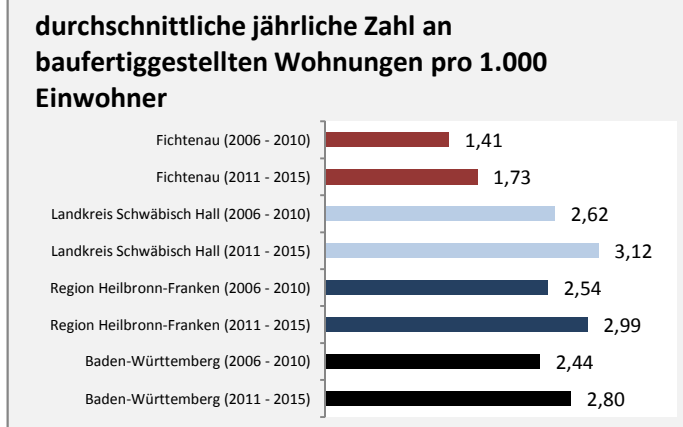

Fichtenau - Wohnungsbestand und -entwicklung

Datengrundlage: Statistisches Landesamt Baden-Württemberg (ab 2011: Zensus 2011)
Abbildungen und Berechnungen: Regionalverband Heilbronn-Franken