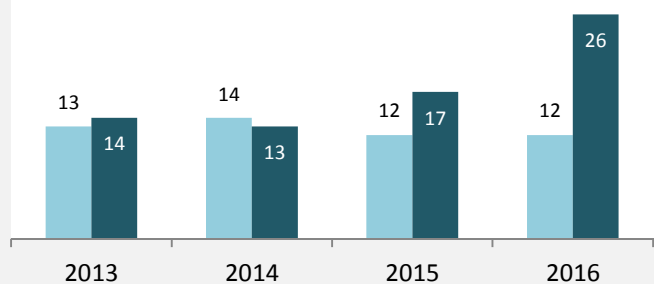

Datengrundlage: Landesamt für Statistik Baden-Württemberg

Abbildungen und Berechnungen: Regionalverband Heilbronn-Franken

Fichtenau - Bevölkerung

Fichtenau - Beschäftigung

sozialvers. Beschäftigung (SvB) in Fichtenau (2007 bis 2016)

Grafik: Regionalverband Heilbronn-Franken 2016

prozentuale Entwicklung der SvB in Fichtenau (seit 2007)

Grafik: Regionalverband Heilbronn-Franken 2016

■ produzierendes Gewerbe ■ Dienstleistungen

5-Jahres-Wertung (2011 bis 2016):

Beschäftigungsgewinne / -verluste pro 1.000 Beschäftigte

Arbeitslosigkeit in Fichtenau

Arbeitslosigkeit in Fichtenau

■ unter 25 Jahren ■ über 55 Jahre

Grafik: Regionalverband Heilbronn-Franken 2016

Datengrundlage: Statistik der Bundesagentur für Arbeit

Abbildungen und Berechnungen: Regionalverband Heilbronn-Franken

Fichtenau - Pendlerverflechtungen 2016

Pendlersaldo: -1000

Datengrundlage: Statistik der Bundesagentur für Arbeit

Abbildungen: Regionalverband Heilbronn-Franken (keine Berücksichtigung von Werten unter 30)