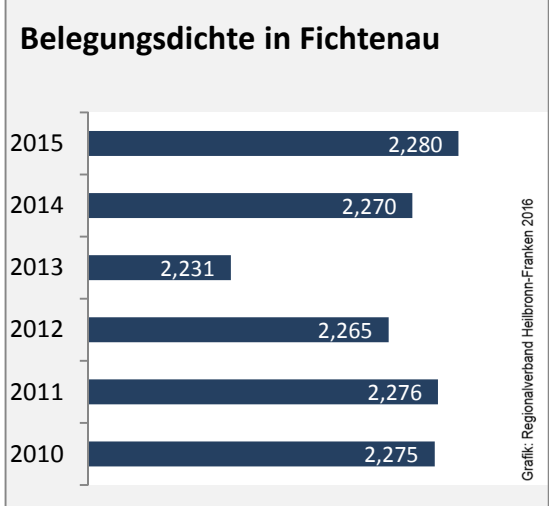

Fichtenau - Wohnungsbestand und -entwicklung

Datengrundlage: Statistisches Landesamt Baden-Württemberg (ab 2011: Zensus 2011)
Abbildungen und Berechnungen: Regionalverband Heilbronn-Franken