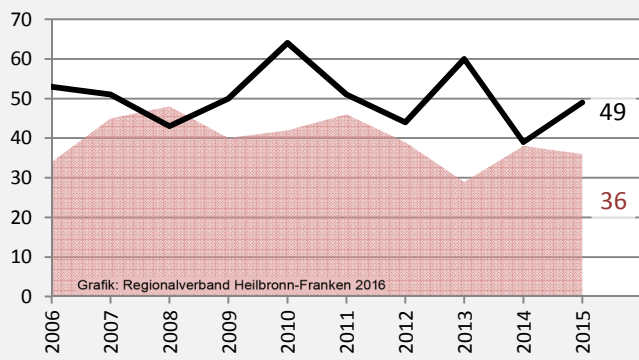

Fichtenau - Bevölkerung

Bevölkerungsstand in Fichtenau (2006 bis 2015)

Grafik: Regionalverband Heilbronn-Franken 2016

Bevölkerungsentwicklung in Fichtenau (seit 2006)

Grafik: Regionalverband Heilbronn-Franken 2016

Geburten und Sterbefälle in Fichtenau

5-Jahres-Wertung (2011 - 2015): natürliche Bevölkerungsentwicklung pro 1.000 Einwohner

Wanderungssaldi Fichtenau

Grafik: Regionalverband Heilbronn-Franken 2016

5-Jahres-Wertung (2011 - 2015): Wanderungsgewinne bzw. -verluste pro 1.000 Einwohner