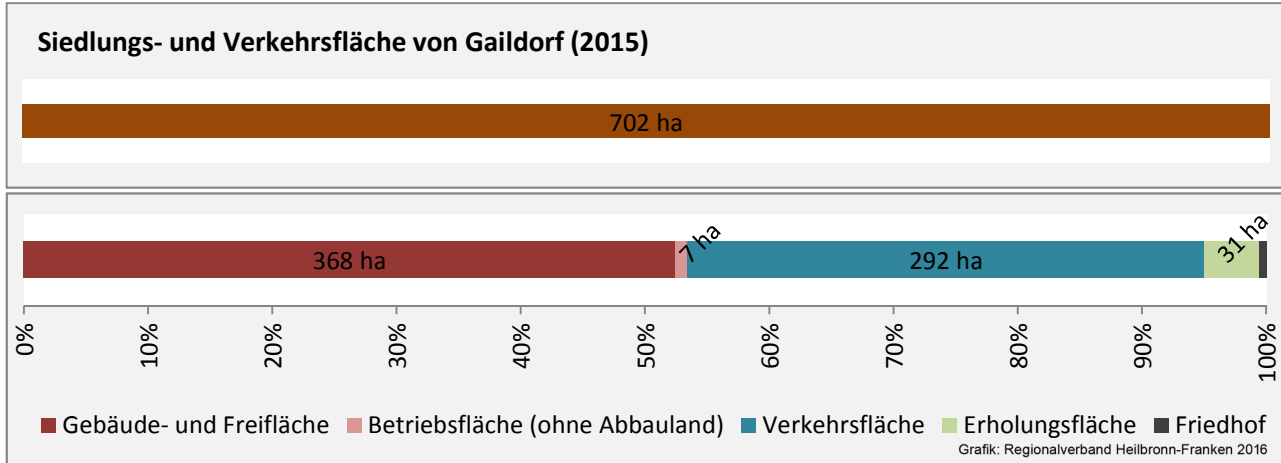

Datengrundlage: Statistik der Bundesagentur für Arbeit

Abbildungen: Regionalverband Heilbronn-Franken (keine Berücksichtigung von Werten unter 30)

Gaidorf - Wohnungsbestand und -entwicklung

Belegungsdichte in Gaidorf

Wohnungen in Wohn- und Nichtwohngebäuden in Gaidorf

Entwicklung des Wohnungsbestands in Gaidorf und B.-W. (seit 2006)

Baufertigstellungen in Gaidorf

durchschnittliche jährliche Zahl an baufertiggestellten Wohnungen pro 1.000 Einwohner

Einfamilienhäuser

Datengrundlage: Statistisches Landesamt Baden-Württemberg (ab 2011: Zensus 2011)

Abbildungen und Berechnungen: Regionalverband Heilbronn-Franken

Gaidorf - Flächenentwicklung

Datengrundlage: Landesamt für Statistik Baden-Württemberg
 Abbildungen und Berechnungen: Regionalverband Heilbronn-Franken