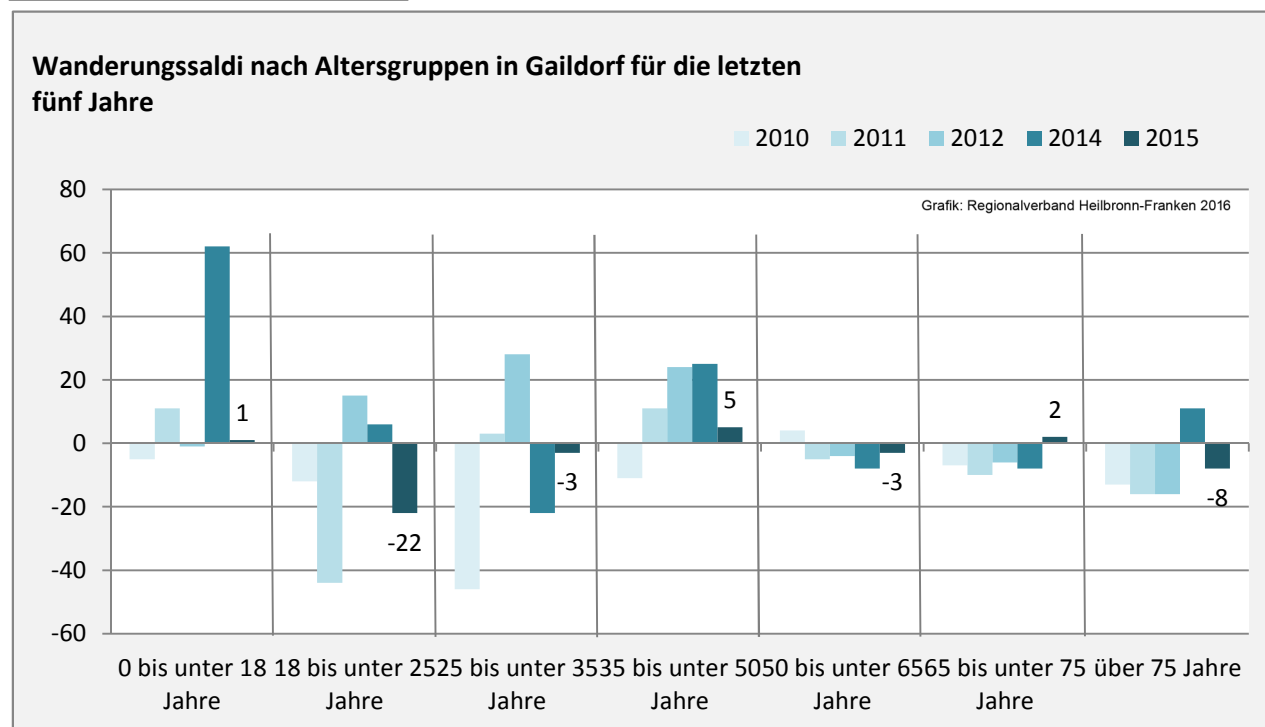

Gaidorf - Bevölkerung