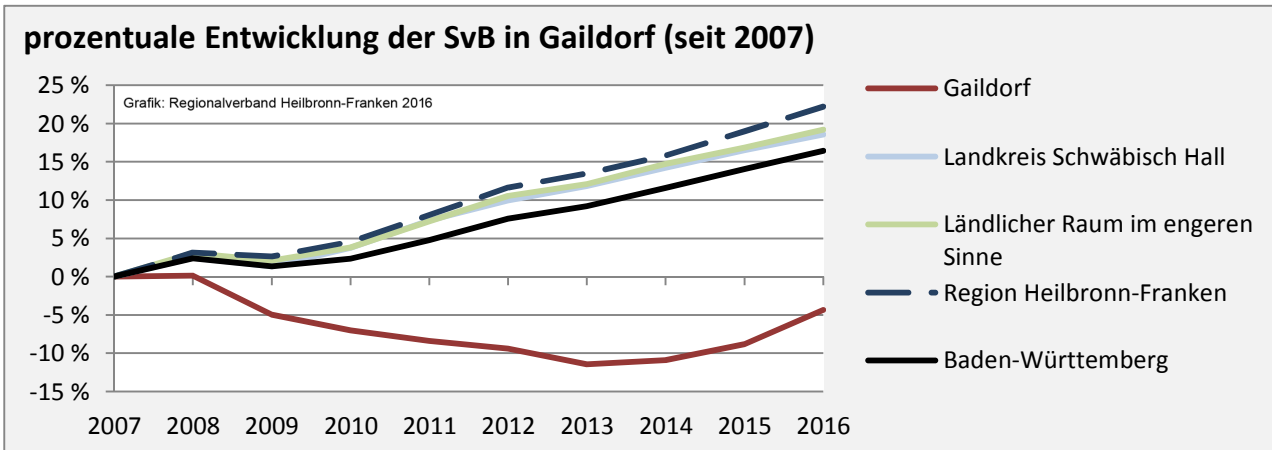

Gaidorf - Beschäftigung

Datengrundlage: Statistik der Bundesagentur für Arbeit

Abbildungen und Berechnungen: Regionalverband Heilbronn-Franken