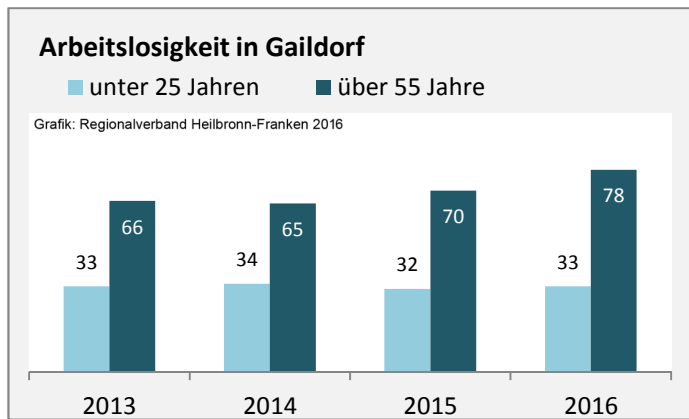

Gaidorf - Bevölkerung

Bevölkerungsstand in Gaidorf (2006 bis 2015)

Bevölkerungsentwicklung in Gaidorf (seit 2006)

5-Jahres-Wertung (2011 - 2015): natürliche Bevölkerungsentwicklung pro 1.000 Einwohner

Wanderungssaldi Gaidorf

5-Jahres-Wertung (2011 - 2015): Wanderungsgewinne bzw. -verluste pro 1.000 Einwohner

Datengrundlage: Landesamt für Statistik Baden-Württemberg

Abbildungen und Berechnungen: Regionalverband Heilbronn-Franken

Gaidorf - Bevölkerung

Gaidorf - Beschäftigung

Datengrundlage: Statistik der Bundesagentur für Arbeit

Abbildungen und Berechnungen: Regionalverband Heilbronn-Franken

Gaidorf - Pendlerverflechtungen 2016

Pendlersaldo: -1609