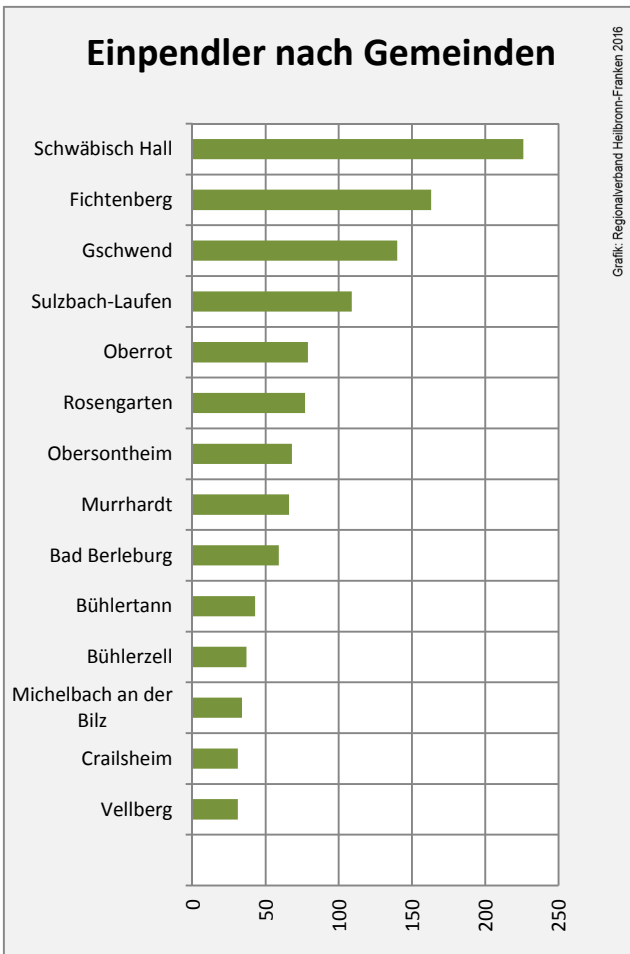

Gaidorf - Bevölkerung

Bevölkerungsstand in Gaidorf (2006 bis 2015)

Bevölkerungsentwicklung in Gaidorf (seit 2006)

5-Jahres-Wertung (2011 - 2015): natürliche Bevölkerungsentwicklung pro 1.000 Einwohner

Wanderungssaldi Gaidorf

5-Jahres-Wertung (2011 - 2015): Wanderungsgewinne bzw. -verluste pro 1.000 Einwohner

Datengrundlage: Landesamt für Statistik Baden-Württemberg

Abbildungen und Berechnungen: Regionalverband Heilbronn-Franken

Gaidorf - Bevölkerung

Gaidorf - Beschäftigung

Datengrundlage: Statistik der Bundesagentur für Arbeit

Abbildungen und Berechnungen: Regionalverband Heilbronn-Franken

Gaidorf - Pendlerverflechtungen 2016

Pendlersaldo: -1609

Datengrundlage: Statistik der Bundesagentur für Arbeit

Abbildungen: Regionalverband Heilbronn-Franken (keine Berücksichtigung von Werten unter 30)

Gaidorf - Wohnungsbestand und -entwicklung

Belegungsdichte in Gaidorf