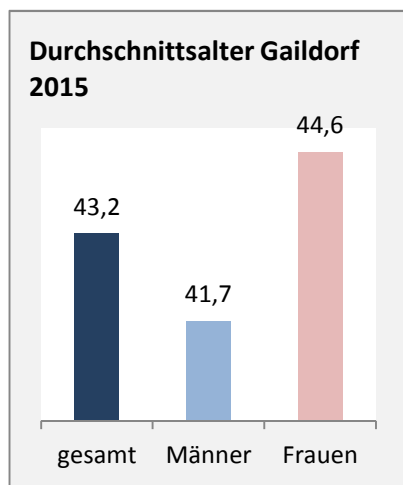

Gaidorf - Bevölkerung