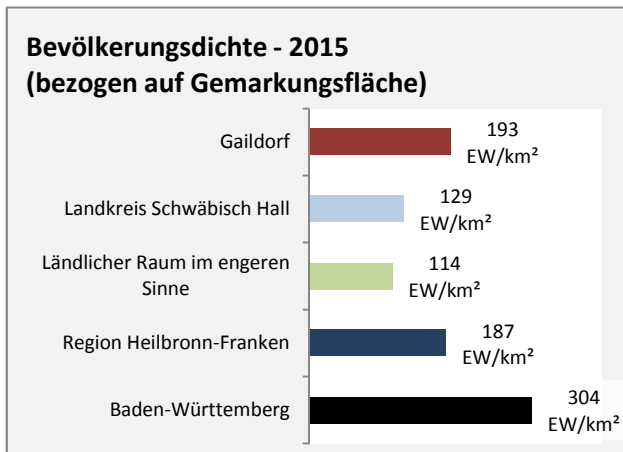

Datengrundlage: Statistik der Bundesagentur für Arbeit

Abbildungen: Regionalverband Heilbronn-Franken (keine Berücksichtigung von Werten unter 30)

Gaidorf - Wohnungsbestand und -entwicklung

Belegungsdichte in Gaidorf

Wohnungen in Wohn- und Nichtwohngebäuden in Gaidorf

Entwicklung des Wohnungsbestands in Gaidorf und B.-W. (seit 2006)

Baufertigstellungen in Gaidorf

durchschnittliche jährliche Zahl an baufertiggestellten Wohnungen pro 1.000 Einwohner

Einfamilienhäuser

Datengrundlage: Statistisches Landesamt Baden-Württemberg (ab 2011: Zensus 2011)

Abbildungen und Berechnungen: Regionalverband Heilbronn-Franken

Gaidorf - Flächenentwicklung

Datengrundlage: Landesamt für Statistik Baden-Württemberg
 Abbildungen und Berechnungen: Regionalverband Heilbronn-Franken