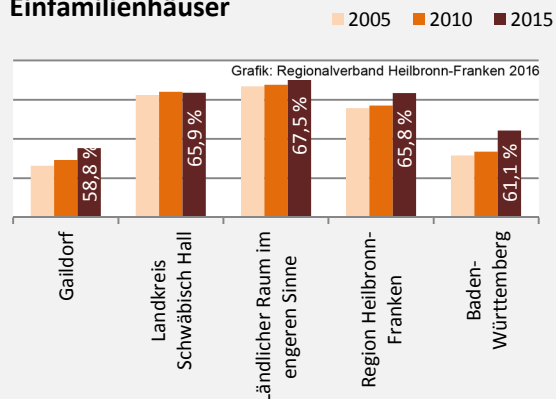

Einfamilienhäuser

Datengrundlage: Statistisches Landesamt Baden-Württemberg (ab 2011: Zensus 2011)

Abbildungen und Berechnungen: Regionalverband Heilbronn-Franken