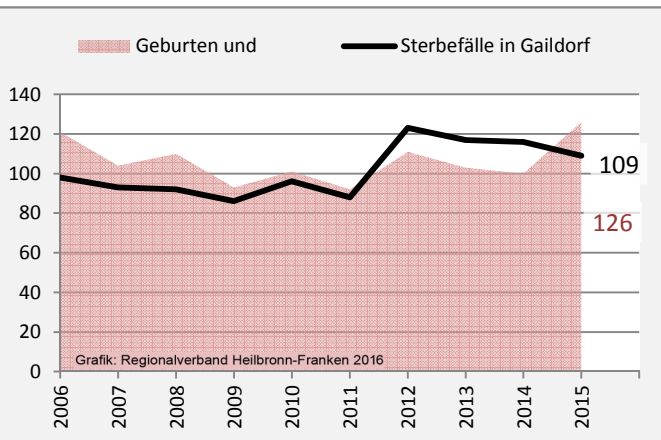

Gaidorf - Bevölkerung

Bevölkerungsstand in Gaidorf (2006 bis 2015)

Bevölkerungsentwicklung in Gaidorf (seit 2006)

5-Jahres-Wertung (2011 - 2015): natürliche Bevölkerungsentwicklung pro 1.000 Einwohner

Wanderungssaldi Gaidorf

5-Jahres-Wertung (2011 - 2015): Wanderungsgewinne bzw. -verluste pro 1.000 Einwohner

Datengrundlage: Landesamt für Statistik Baden-Württemberg

Abbildungen und Berechnungen: Regionalverband Heilbronn-Franken