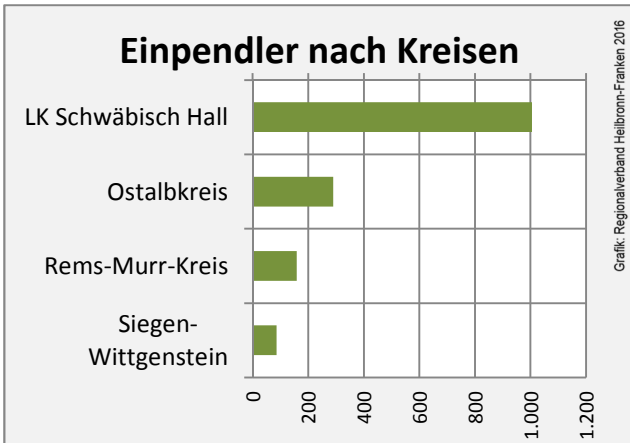

Gaidorf - Bevölkerung

Gaidorf - Beschäftigung

Datengrundlage: Statistik der Bundesagentur für Arbeit

Abbildungen und Berechnungen: Regionalverband Heilbronn-Franken

Gaidorf - Pendlerverflechtungen 2016

Pendlersaldo: -1609

Datengrundlage: Statistik der Bundesagentur für Arbeit

Abbildungen: Regionalverband Heilbronn-Franken (keine Berücksichtigung von Werten unter 30)

Gaidorf - Wohnungsbestand und -entwicklung

Belegungsdichte in Gaidorf