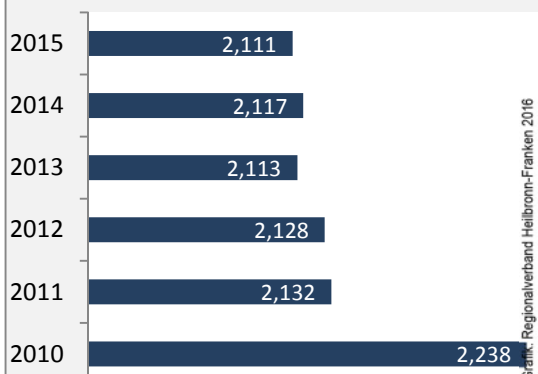

Gaidorf - Bevölkerung

Bevölkerungsstand in Gaidorf (2006 bis 2015)

Bevölkerungsentwicklung in Gaidorf (seit 2006)

5-Jahres-Wertung (2011 - 2015): natürliche Bevölkerungsentwicklung pro 1.000 Einwohner

Wanderungssaldi Gaidorf

Gaidorf - Bevölkerung

Gaidorf - Beschäftigung

Datengrundlage: Statistik der Bundesagentur für Arbeit

Abbildungen und Berechnungen: Regionalverband Heilbronn-Franken

Gaidorf - Pendlerverflechtungen 2016

Pendlersaldo: -1609

Datengrundlage: Statistik der Bundesagentur für Arbeit

Abbildungen: Regionalverband Heilbronn-Franken (keine Berücksichtigung von Werten unter 30)

Gaidorf - Wohnungsbestand und -entwicklung

Belegungsdichte in Gaidorf