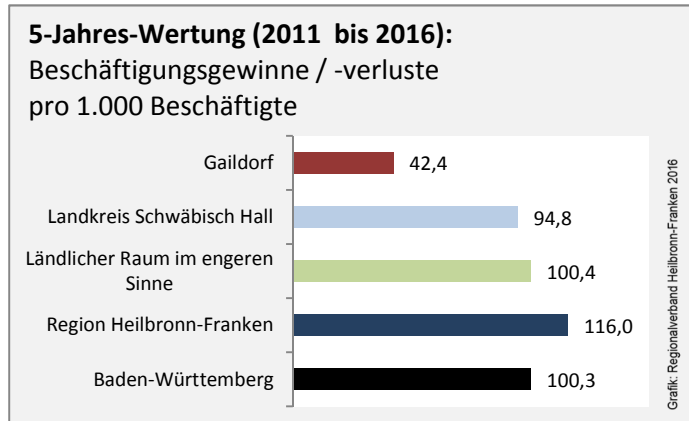

Gaidorf - Bevölkerung

Bevölkerungsstand in Gaidorf (2006 bis 2015)

Bevölkerungsentwicklung in Gaidorf (seit 2006)

5-Jahres-Wertung (2011 - 2015): natürliche Bevölkerungsentwicklung pro 1.000 Einwohner

Wanderungssaldi Gaidorf

5-Jahres-Wertung (2011 - 2015): Wanderungsgewinne bzw. -verluste pro 1.000 Einwohner

Datengrundlage: Landesamt für Statistik Baden-Württemberg

Abbildungen und Berechnungen: Regionalverband Heilbronn-Franken

Gaidorf - Bevölkerung

Gaidorf - Beschäftigung

Datengrundlage: Statistik der Bundesagentur für Arbeit

Abbildungen und Berechnungen: Regionalverband Heilbronn-Franken

Gaidorf - Pendlerverflechtungen 2016

Pendlersaldo: -1609