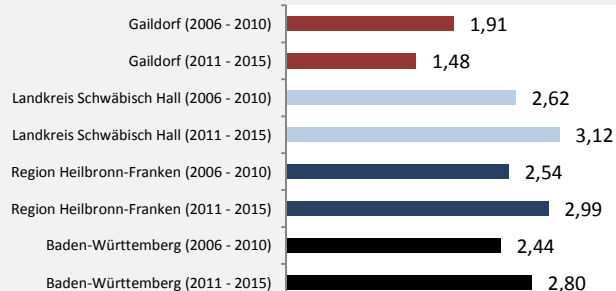

Datengrundlage: Statistik der Bundesagentur für Arbeit

Abbildungen: Regionalverband Heilbronn-Franken (keine Berücksichtigung von Werten unter 30)

Gaidorf - Wohnungsbestand und -entwicklung

Belegungsdichte in Gaidorf

Wohnungen in Wohn- und Nichtwohngebäuden in Gaidorf

Entwicklung des Wohnungsbestands in Gaidorf und B.-W. (seit 2006)

Baufertigstellungen in Gaidorf

durchschnittliche jährliche Zahl an baufertiggestellten Wohnungen pro 1.000 Einwohner