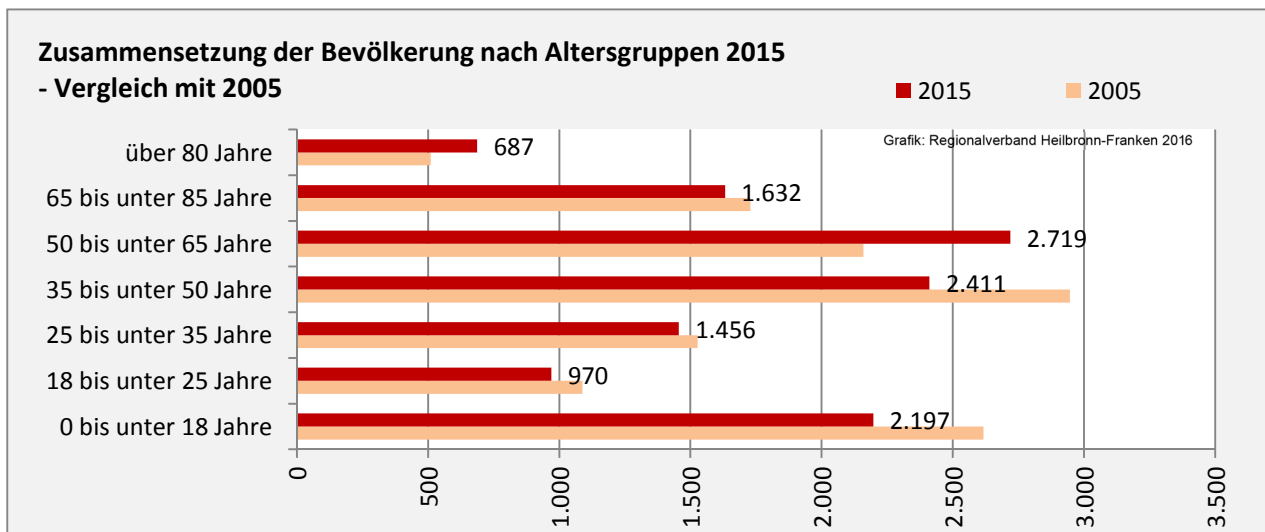

Gaidorf - Bevölkerung