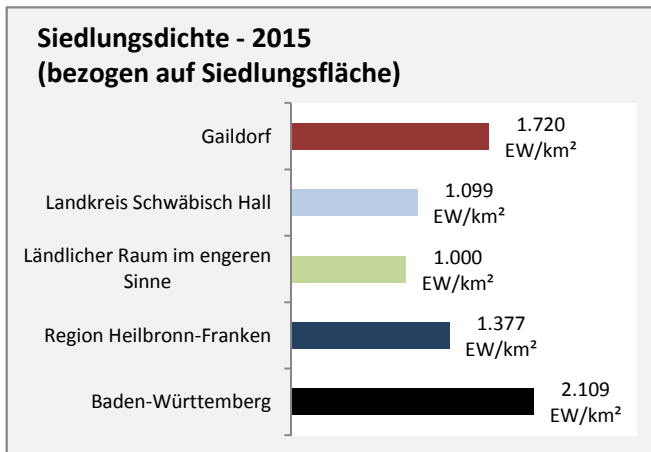

Datengrundlage: Statistik der Bundesagentur für Arbeit

Abbildungen: Regionalverband Heilbronn-Franken (keine Berücksichtigung von Werten unter 30)

Gaidorf - Wohnungsbestand und -entwicklung

Belegungsdichte in Gaidorf

Wohnungen in Wohn- und Nichtwohngebäuden in Gaidorf

Entwicklung des Wohnungsbestands in Gaidorf und B.-W. (seit 2006)

Baufertigstellungen in Gaidorf

durchschnittliche jährliche Zahl an baufertiggestellten Wohnungen pro 1.000 Einwohner

Einfamilienhäuser

Datengrundlage: Statistisches Landesamt Baden-Württemberg (ab 2011: Zensus 2011)

Abbildungen und Berechnungen: Regionalverband Heilbronn-Franken

Gaidorf - Flächenentwicklung

Datengrundlage: Landesamt für Statistik Baden-Württemberg
 Abbildungen und Berechnungen: Regionalverband Heilbronn-Franken