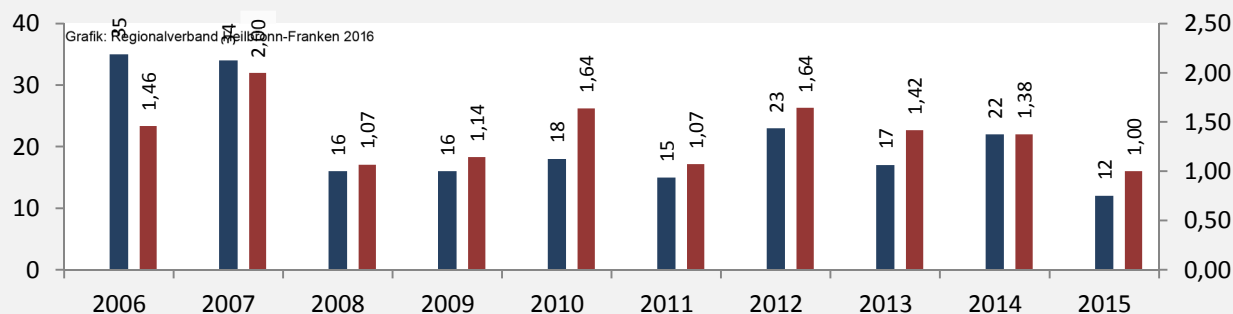

Datengrundlage: Statistik der Bundesagentur für Arbeit

Abbildungen: Regionalverband Heilbronn-Franken (keine Berücksichtigung von Werten unter 30)

Gaidorf - Wohnungsbestand und -entwicklung

Belegungsdichte in Gaidorf

Wohnungen in Wohn- und Nichtwohngebäuden in Gaidorf

Entwicklung des Wohnungsbestands in Gaidorf und B.-W. (seit 2006)

Baufertigstellungen in Gaidorf

durchschnittliche jährliche Zahl an baufertiggestellten Wohnungen pro 1.000 Einwohner