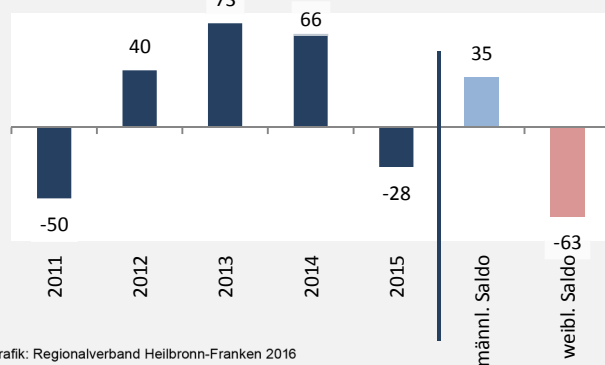

Gaidorf - Bevölkerung

Bevölkerungsstand in Gaidorf (2006 bis 2015)

Bevölkerungsentwicklung in Gaidorf (seit 2006)

5-Jahres-Wertung (2011 - 2015): natürliche Bevölkerungsentwicklung pro 1.000 Einwohner

Wanderungssaldi Gaidorf