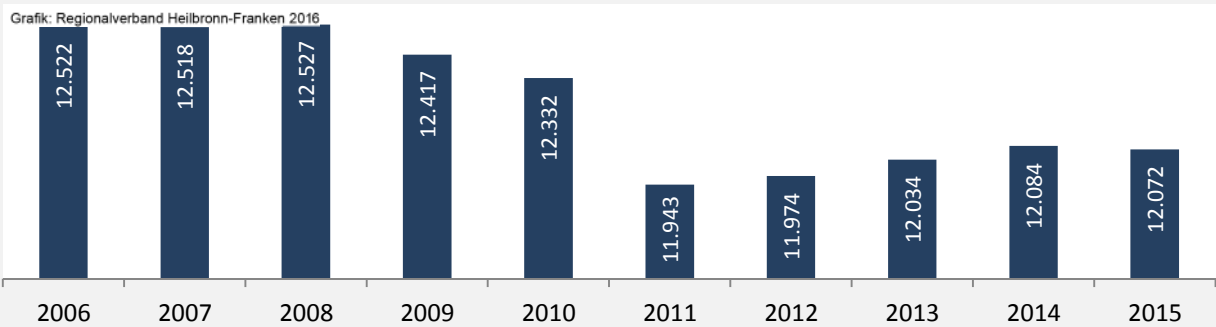

Gaidorf - Bevölkerung

Bevölkerungsstand in Gaidorf (2006 bis 2015)

Bevölkerungsentwicklung in Gaidorf (seit 2006)

5-Jahres-Wertung (2011 - 2015): natürliche Bevölkerungsentwicklung pro 1.000 Einwohner

Wanderungssaldi Gaidorf