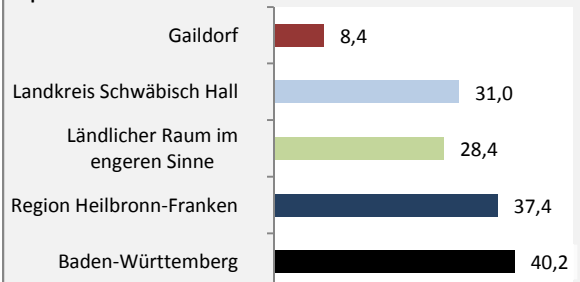

5-Jahres-Wertung (2011 - 2015): Wanderungsgewinne bzw. -verluste pro 1.000 Einwohner

Datengrundlage: Landesamt für Statistik Baden-Württemberg

Abbildungen und Berechnungen: Regionalverband Heilbronn-Franken