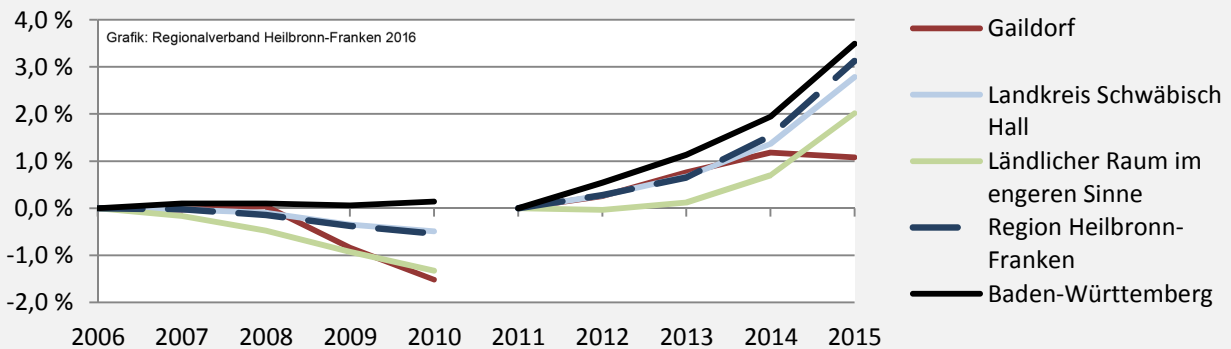

Gaidorf - Bevölkerung

Bevölkerungsstand in Gaidorf (2006 bis 2015)

Bevölkerungsentwicklung in Gaidorf (seit 2006)

5-Jahres-Wertung (2011 - 2015): natürliche Bevölkerungsentwicklung pro 1.000 Einwohner

Wanderungssaldi Gaidorf