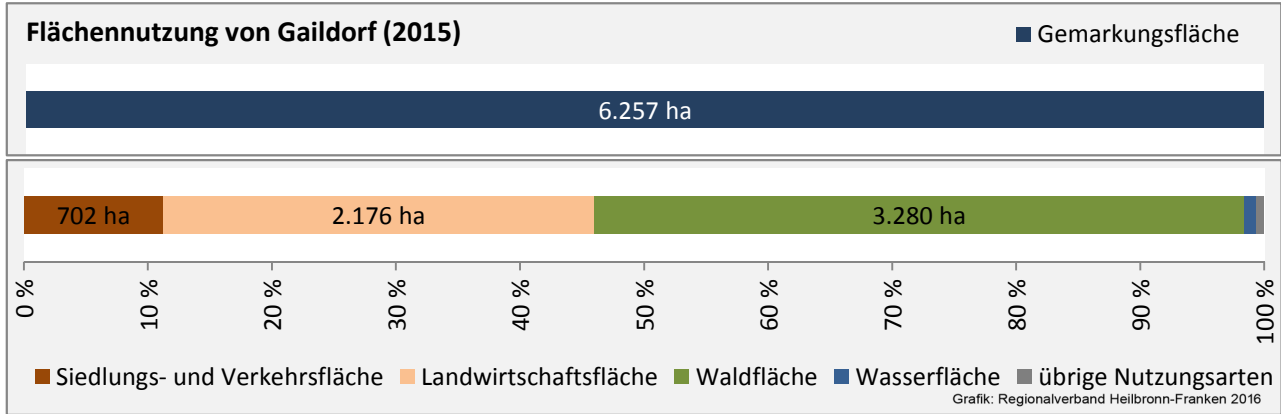

Datengrundlage: Statistik der Bundesagentur für Arbeit

Abbildungen: Regionalverband Heilbronn-Franken (keine Berücksichtigung von Werten unter 30)

Gaidorf - Wohnungsbestand und -entwicklung

Belegungsdichte in Gaidorf

Wohnungen in Wohn- und Nichtwohngebäuden in Gaidorf

Entwicklung des Wohnungsbestands in Gaidorf und B.-W. (seit 2006)

Baufertigstellungen in Gaidorf

durchschnittliche jährliche Zahl an baufertiggestellten Wohnungen pro 1.000 Einwohner

Einfamilienhäuser

Datengrundlage: Statistisches Landesamt Baden-Württemberg (ab 2011: Zensus 2011)

Abbildungen und Berechnungen: Regionalverband Heilbronn-Franken

Gaidorf - Flächenentwicklung

Datengrundlage: Landesamt für Statistik Baden-Württemberg
 Abbildungen und Berechnungen: Regionalverband Heilbronn-Franken