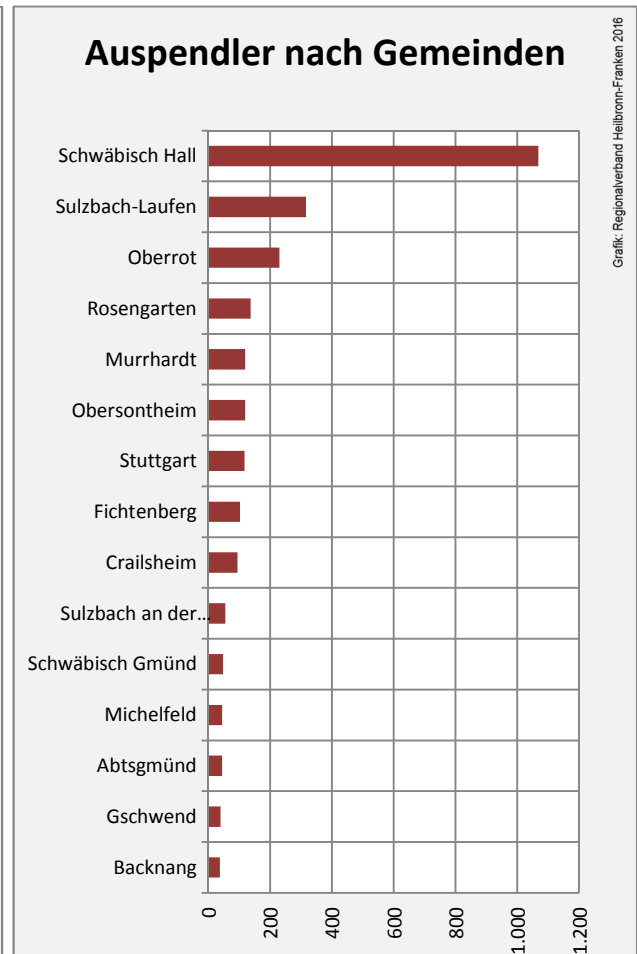

Gaidorf - Bevölkerung

Bevölkerungsstand in Gaidorf (2006 bis 2015)

Bevölkerungsentwicklung in Gaidorf (seit 2006)

5-Jahres-Wertung (2011 - 2015): natürliche Bevölkerungsentwicklung pro 1.000 Einwohner

Wanderungssaldi Gaidorf

5-Jahres-Wertung (2011 - 2015): Wanderungsgewinne bzw. -verluste pro 1.000 Einwohner

Datengrundlage: Landesamt für Statistik Baden-Württemberg

Abbildungen und Berechnungen: Regionalverband Heilbronn-Franken

Gaidorf - Bevölkerung

Gaidorf - Beschäftigung

Datengrundlage: Statistik der Bundesagentur für Arbeit

Abbildungen und Berechnungen: Regionalverband Heilbronn-Franken

Gaidorf - Pendlerverflechtungen 2016

Pendlersaldo: -1609

Datengrundlage: Statistik der Bundesagentur für Arbeit

Abbildungen: Regionalverband Heilbronn-Franken (keine Berücksichtigung von Werten unter 30)

Gaidorf - Wohnungsbestand und -entwicklung

Belegungsdichte in Gaidorf