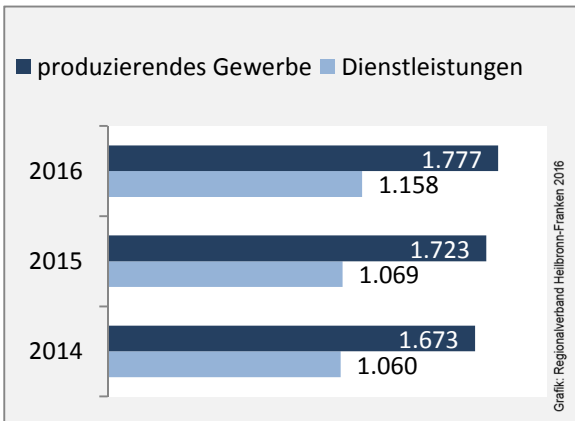

Gaidorf - Beschäftigung

Datengrundlage: Statistik der Bundesagentur für Arbeit

Abbildungen und Berechnungen: Regionalverband Heilbronn-Franken