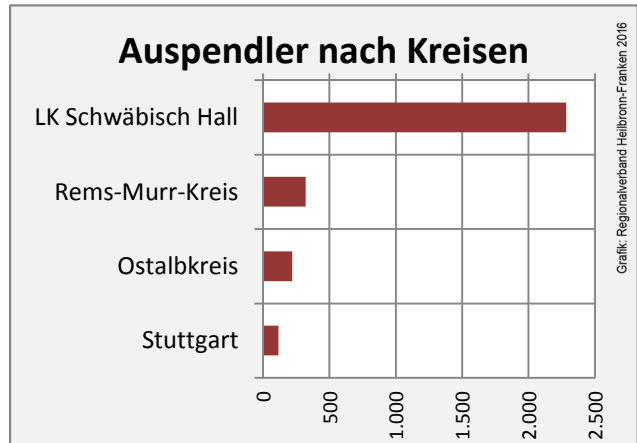

Gaidorf - Bevölkerung

Gaidorf - Beschäftigung

Datengrundlage: Statistik der Bundesagentur für Arbeit

Abbildungen und Berechnungen: Regionalverband Heilbronn-Franken

Gaidorf - Pendlerverflechtungen 2016

Pendlersaldo: -1609

Datengrundlage: Statistik der Bundesagentur für Arbeit

Abbildungen: Regionalverband Heilbronn-Franken (keine Berücksichtigung von Werten unter 30)

Gaidorf - Wohnungsbestand und -entwicklung

Belegungsdichte in Gaidorf