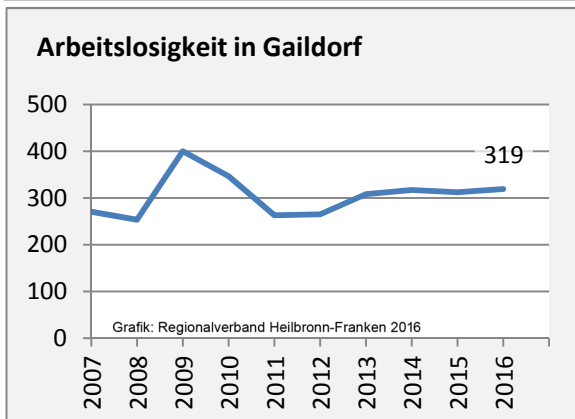

Gaidorf - Beschäftigung

Datengrundlage: Statistik der Bundesagentur für Arbeit

Abbildungen und Berechnungen: Regionalverband Heilbronn-Franken