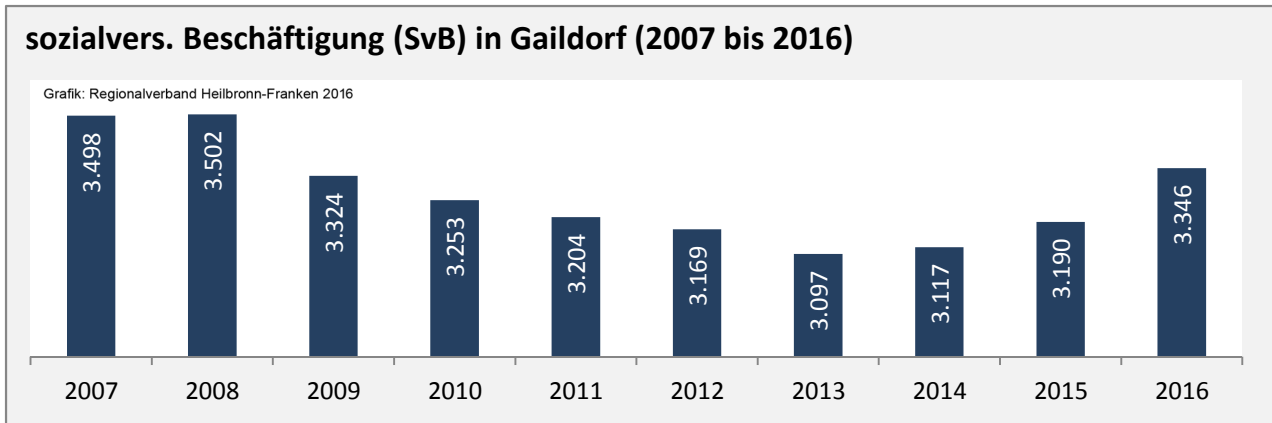

Gaidorf - Beschäftigung

Datengrundlage: Statistik der Bundesagentur für Arbeit

Abbildungen und Berechnungen: Regionalverband Heilbronn-Franken