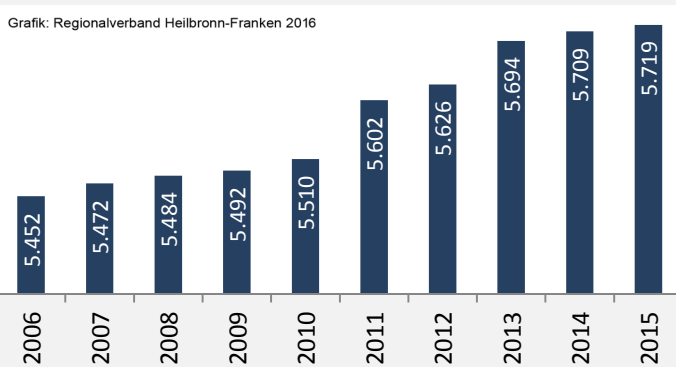

Wohnungen in Wohn- und Nichtwohngebäuden in Gaidorf