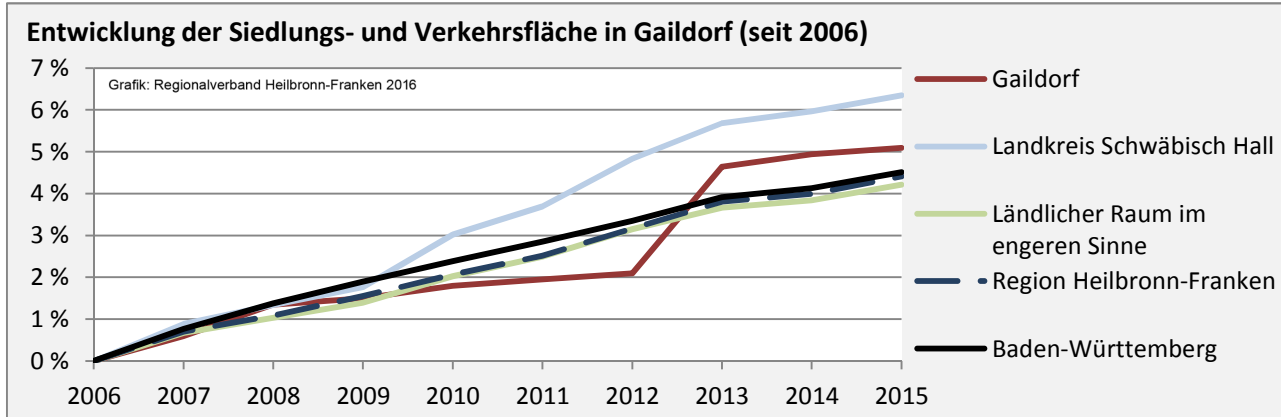

Gaidorf - Flächenentwicklung

Datengrundlage: Landesamt für Statistik Baden-Württemberg
Abbildungen und Berechnungen: Regionalverband Heilbronn-Franken