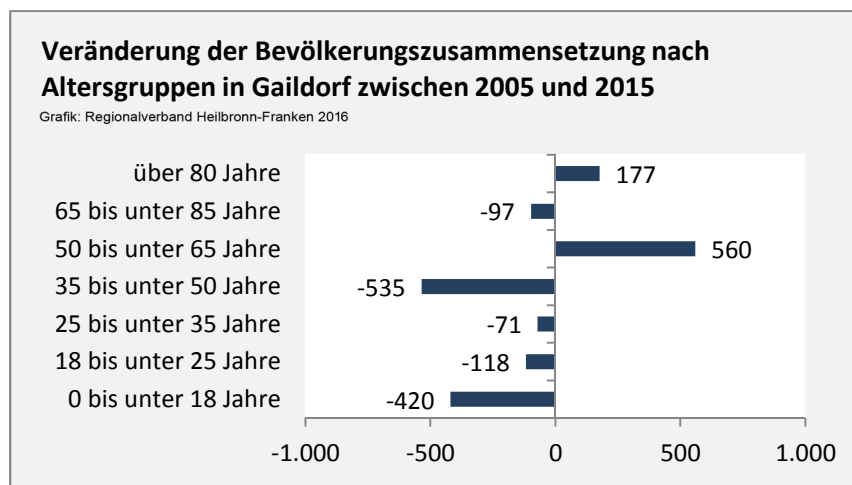

Gaidorf - Bevölkerung