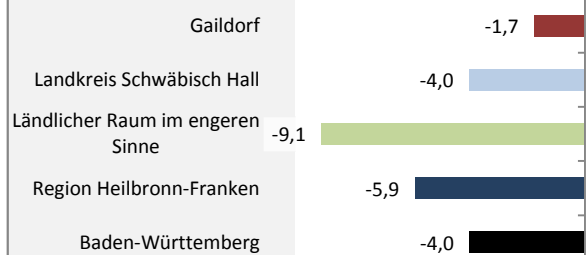

Gaidorf - Bevölkerung

Bevölkerungsstand in Gaidorf (2006 bis 2015)

Bevölkerungsentwicklung in Gaidorf (seit 2006)

5-Jahres-Wertung (2011 - 2015): natürliche Bevölkerungsentwicklung pro 1.000 Einwohner

Wanderungssaldi Gaidorf