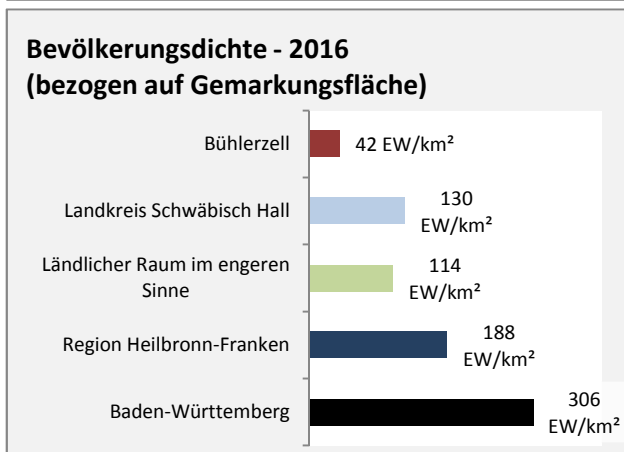

Bühlerzell - Flächenentwicklung

Datengrundlage: Landesamt für Statistik Baden-Württemberg

Abbildungen und Berechnungen: Regionalverband Heilbronn-Franken