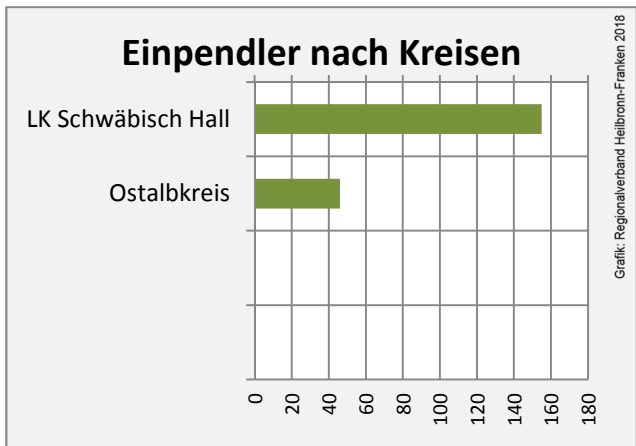

Grafik: Regionalverband Heilbronn-Franken 2018

■ produzierendes Gewerbe ■ Dienstleistungen

Grafik: Regionalverband Heilbronn-Franken 2016

5-Jahres-Wertung (2012 bis 2017):

Beschäftigungsgewinne / -verluste pro 1.000 Beschäftigte

Grafik: Regionalverband Heilbronn-Franken 2018

Arbeitslosigkeit in Bühlerzell

Grafik: Regionalverband Heilbronn-Franken 2018

Arbeitslosigkeit in Bühlerzell

■ unter 25 Jahren ■ über 55 Jahre

Grafik: Regionalverband Heilbronn-Franken 2018

Datengrundlage: Statistik der Bundesagentur für Arbeit

Abbildungen und Berechnungen: Regionalverband Heilbronn-Franken

Bühlerzell - Pendlerverflechtungen 2017

Pendlersaldo: -507

Datengrundlage: Statistik der Bundesagentur für Arbeit