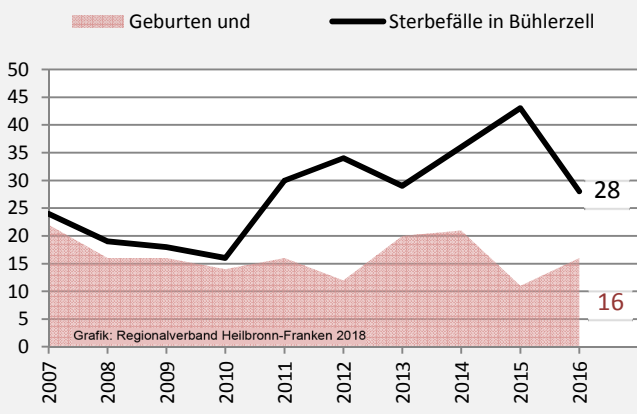

Bühlerzell - Bevölkerung

Bevölkerungsstand in Bühlerzell (2007 bis 2016)

Bevölkerungsentwicklung in Bühlerzell (seit 2007)

5-Jahres-Wertung (2012 - 2016): natürliche Bevölkerungsentwicklung pro 1.000 Einwohner