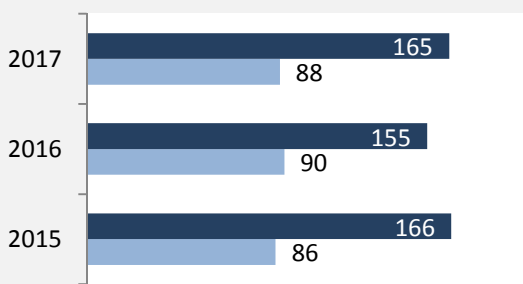

Bühlerzell - Bevölkerung

Bühlerzell - Beschäftigung

sozialvers. Beschäftigung (SvB) in Bühlerzell (2008 bis 2017)

Grafik: Regionalverband Heilbronn-Franken 2018

prozentuale Entwicklung der SvB in Bühlerzell (seit 2008)

Grafik: Regionalverband Heilbronn-Franken 2018

■ produzierendes Gewerbe ■ Dienstleistungen

Grafik: Regionalverband Heilbronn-Franken 2016

5-Jahres-Wertung (2012 bis 2017):

Beschäftigungsgewinne / -verluste pro 1.000 Beschäftigte