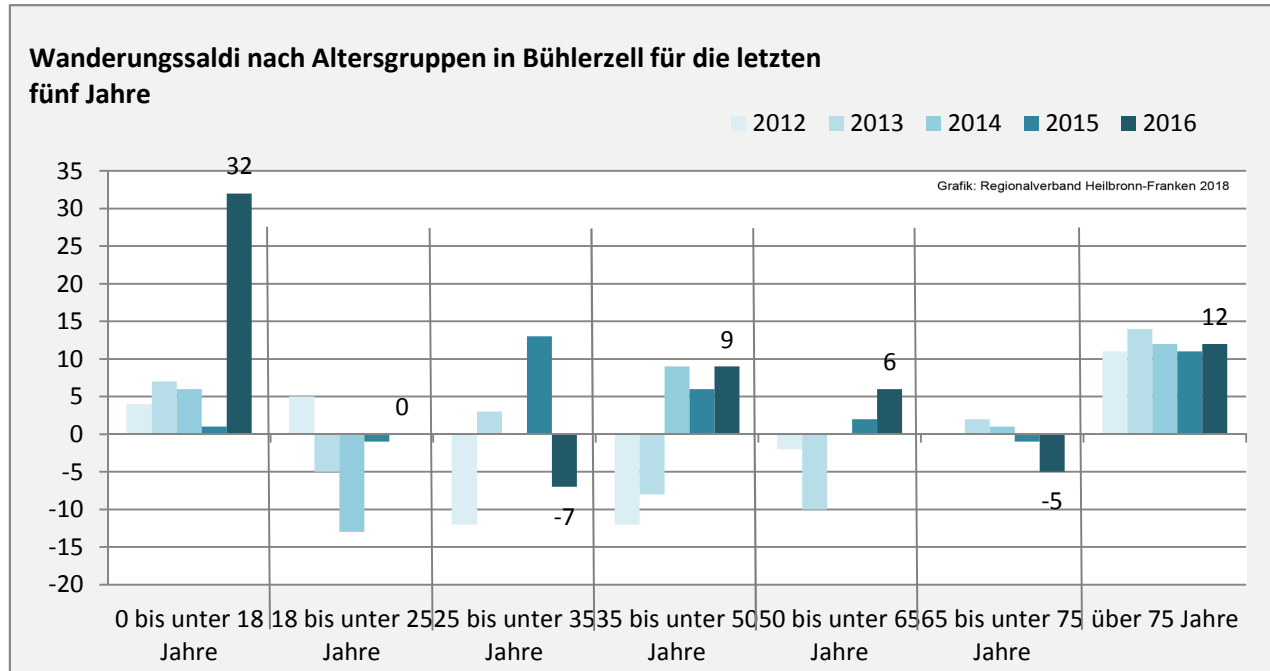

Bühlerzell - Bevölkerung

Bevölkerungsstand in Bühlerzell (2007 bis 2016)

Bevölkerungsentwicklung in Bühlerzell (seit 2007)

5-Jahres-Wertung (2012 - 2016): natürliche Bevölkerungsentwicklung pro 1.000 Einwohner

Wanderungssaldi Bühlerzell

5-Jahres-Wertung (2012 - 2016): Wanderungsgewinne bzw. -verluste pro 1.000 Einwohner

Datengrundlage: Landesamt für Statistik Baden-Württemberg

Abbildungen und Berechnungen: Regionalverband Heilbronn-Franken

Bühlerzell - Bevölkerung

Bühlerzell - Beschäftigung

sozialvers. Beschäftigung (SvB) in Bühlerzell (2008 bis 2017)

Grafik: Regionalverband Heilbronn-Franken 2018

prozentuale Entwicklung der SvB in Bühlerzell (seit 2008)