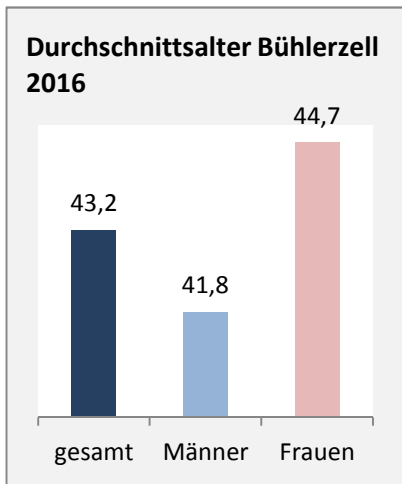

Bühlerzell - Bevölkerung

Bevölkerungsstand in Bühlerzell (2007 bis 2016)

Bevölkerungsentwicklung in Bühlerzell (seit 2007)

5-Jahres-Wertung (2012 - 2016): natürliche Bevölkerungsentwicklung pro 1.000 Einwohner

Wanderungssaldi Bühlerzell

5-Jahres-Wertung (2012 - 2016): Wanderungsgewinne bzw. -verluste pro 1.000 Einwohner

Datengrundlage: Landesamt für Statistik Baden-Württemberg

Abbildungen und Berechnungen: Regionalverband Heilbronn-Franken

Bühlerzell - Bevölkerung

Bühlerzell - Beschäftigung

sozialvers. Beschäftigung (SvB) in Bühlerzell (2008 bis 2017)

Grafik: Regionalverband Heilbronn-Franken 2018

prozentuale Entwicklung der SvB in Bühlerzell (seit 2008)