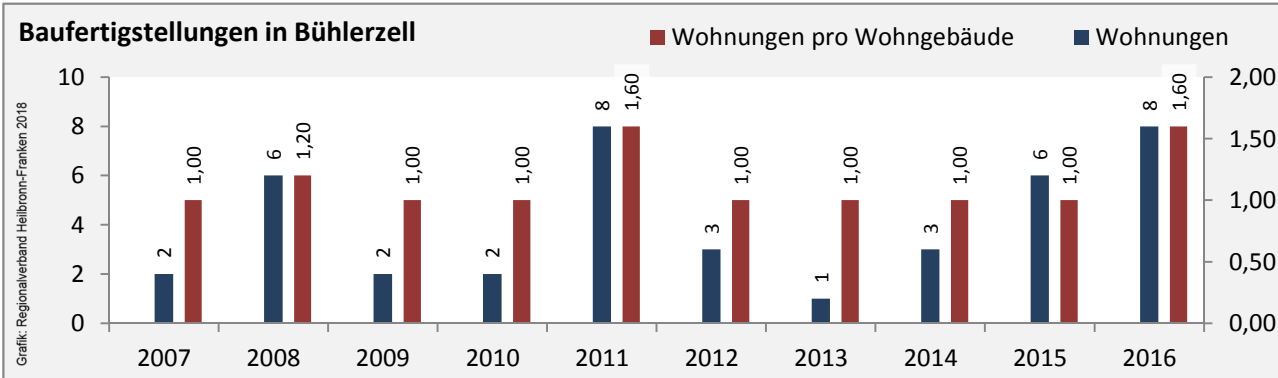

Bühlerzell - Wohnungsbestand und -entwicklung

Datengrundlage: Statistisches Landesamt Baden-Württemberg (ab 2011: Zensus 2011)

Abbildungen und Berechnungen: Regionalverband Heilbronn-Franken