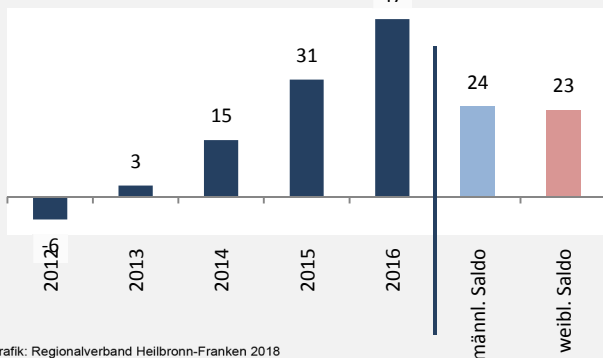

Wanderungssaldi Bühlerzell