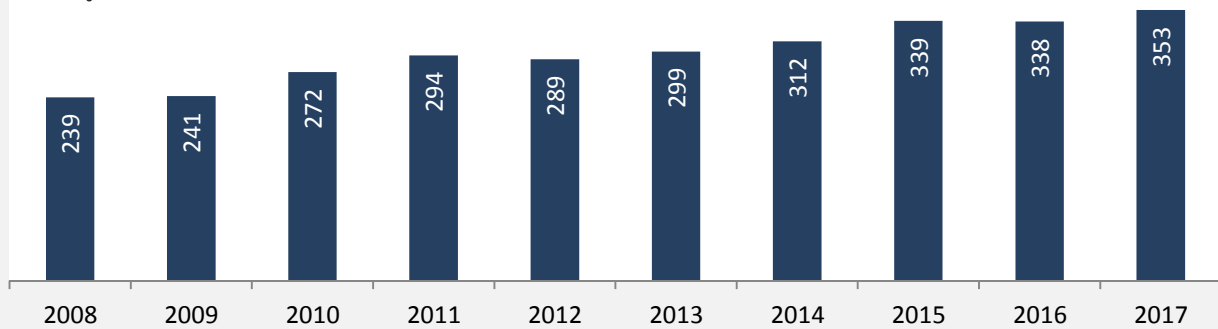

Bühlerzell - Bevölkerung

Bevölkerungsstand in Bühlerzell (2007 bis 2016)

Bevölkerungsentwicklung in Bühlerzell (seit 2007)

5-Jahres-Wertung (2012 - 2016): natürliche Bevölkerungsentwicklung pro 1.000 Einwohner

Bühlerzell - Bevölkerung

Bühlerzell - Beschäftigung

sozialvers. Beschäftigung (SvB) in Bühlerzell (2008 bis 2017)

Grafik: Regionalverband Heilbronn-Franken 2018

prozentuale Entwicklung der SvB in Bühlerzell (seit 2008)