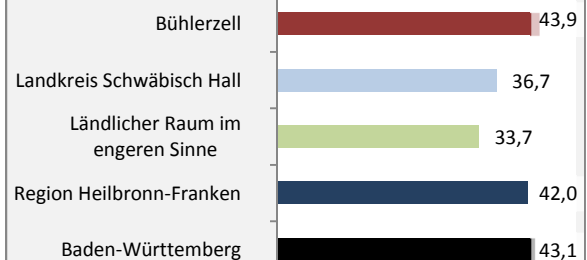

5-Jahres-Wertung (2012 - 2016): Wanderungsgewinne bzw. -verluste pro 1.000 Einwohner

Datengrundlage: Landesamt für Statistik Baden-Württemberg

Abbildungen und Berechnungen: Regionalverband Heilbronn-Franken