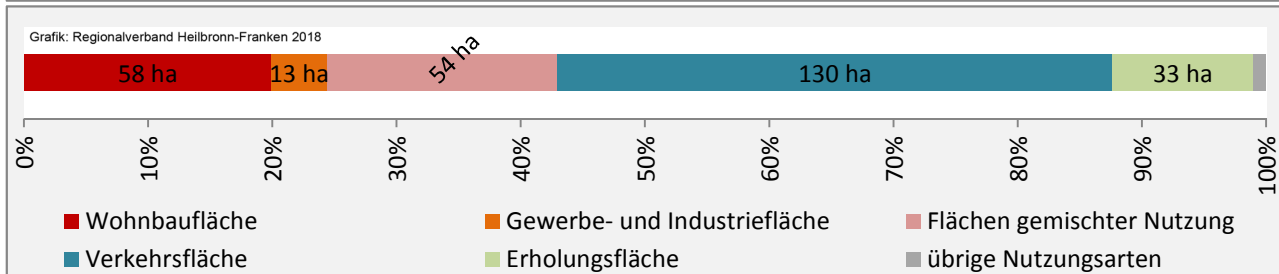

Bühlerzell - Flächenentwicklung

Datengrundlage: Landesamt für Statistik Baden-Württemberg

Abbildungen und Berechnungen: Regionalverband Heilbronn-Franken