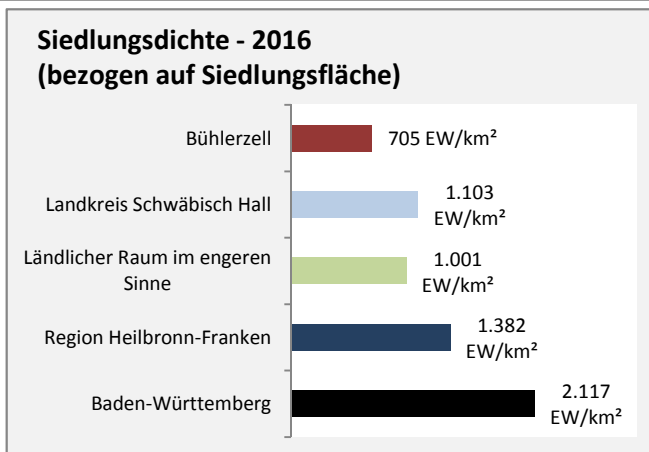

Bühlerzell - Flächenentwicklung

Datengrundlage: Landesamt für Statistik Baden-Württemberg

Abbildungen und Berechnungen: Regionalverband Heilbronn-Franken