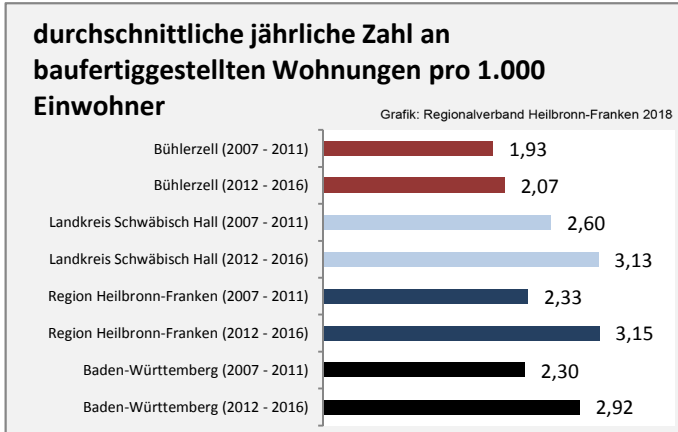

Bühlerzell - Wohnungsbestand und -entwicklung

Datengrundlage: Statistisches Landesamt Baden-Württemberg (ab 2011: Zensus 2011)

Abbildungen und Berechnungen: Regionalverband Heilbronn-Franken