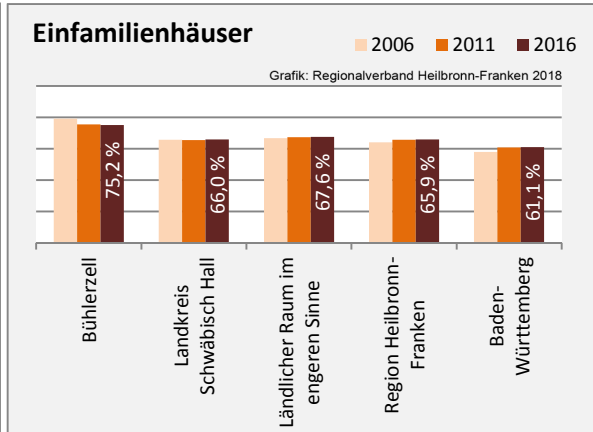

Bühlerzell - Wohnungsbestand und -entwicklung

Datengrundlage: Statistisches Landesamt Baden-Württemberg (ab 2011: Zensus 2011)

Abbildungen und Berechnungen: Regionalverband Heilbronn-Franken