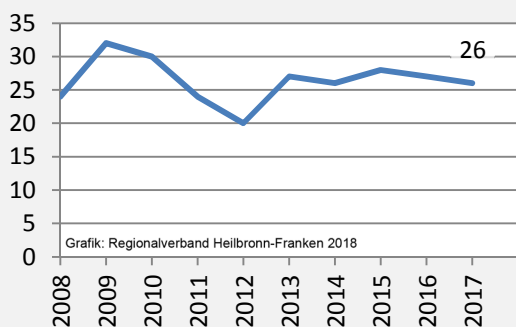

Bühlerzell - Bevölkerung

Bühlerzell - Beschäftigung

sozialvers. Beschäftigung (SvB) in Bühlerzell (2008 bis 2017)

Grafik: Regionalverband Heilbronn-Franken 2018

prozentuale Entwicklung der SvB in Bühlerzell (seit 2008)

Grafik: Regionalverband Heilbronn-Franken 2018

■ produzierendes Gewerbe ■ Dienstleistungen

Grafik: Regionalverband Heilbronn-Franken 2016

5-Jahres-Wertung (2012 bis 2017):

Beschäftigungsgewinne / -verluste pro 1.000 Beschäftigte

Grafik: Regionalverband Heilbronn-Franken 2018

Arbeitslosigkeit in Bühlerzell

Grafik: Regionalverband Heilbronn-Franken 2018

Arbeitslosigkeit in Bühlerzell

■ unter 25 Jahren ■ über 55 Jahre

Grafik: Regionalverband Heilbronn-Franken 2018