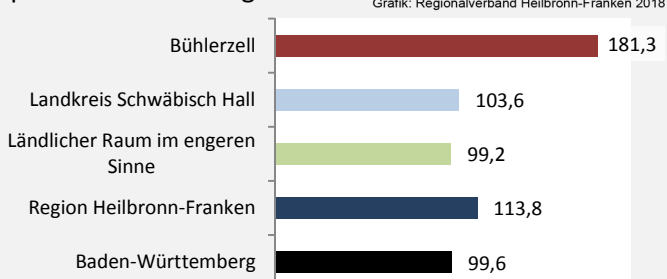

Bühlerzell - Bevölkerung

Bühlerzell - Beschäftigung

sozialvers. Beschäftigung (SvB) in Bühlerzell (2008 bis 2017)

Grafik: Regionalverband Heilbronn-Franken 2018

prozentuale Entwicklung der SvB in Bühlerzell (seit 2008)

Grafik: Regionalverband Heilbronn-Franken 2018

■ produzierendes Gewerbe ■ Dienstleistungen

Grafik: Regionalverband Heilbronn-Franken 2016

5-Jahres-Wertung (2012 bis 2017):

Beschäftigungsgewinne / -verluste pro 1.000 Beschäftigte

Grafik: Regionalverband Heilbronn-Franken 2018

Arbeitslosigkeit in Bühlerzell

Grafik: Regionalverband Heilbronn-Franken 2018

Arbeitslosigkeit in Bühlerzell

■ unter 25 Jahren ■ über 55 Jahre

Grafik: Regionalverband Heilbronn-Franken 2018