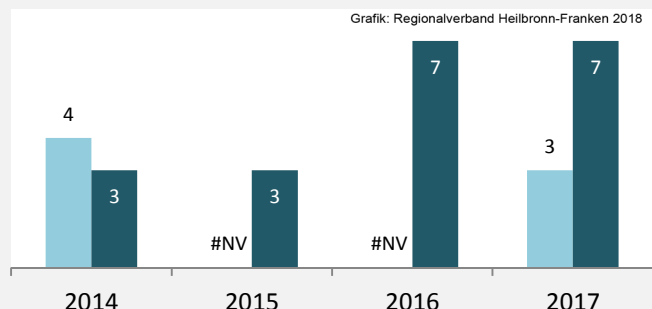

Grafik: Regionalverband Heilbronn-Franken 2018

■ produzierendes Gewerbe ■ Dienstleistungen

Grafik: Regionalverband Heilbronn-Franken 2016

5-Jahres-Wertung (2012 bis 2017):

Beschäftigungsgewinne / -verluste pro 1.000 Beschäftigte

Grafik: Regionalverband Heilbronn-Franken 2018

Arbeitslosigkeit in Bühlerzell

Grafik: Regionalverband Heilbronn-Franken 2018

Arbeitslosigkeit in Bühlerzell

■ unter 25 Jahren ■ über 55 Jahre

Grafik: Regionalverband Heilbronn-Franken 2018