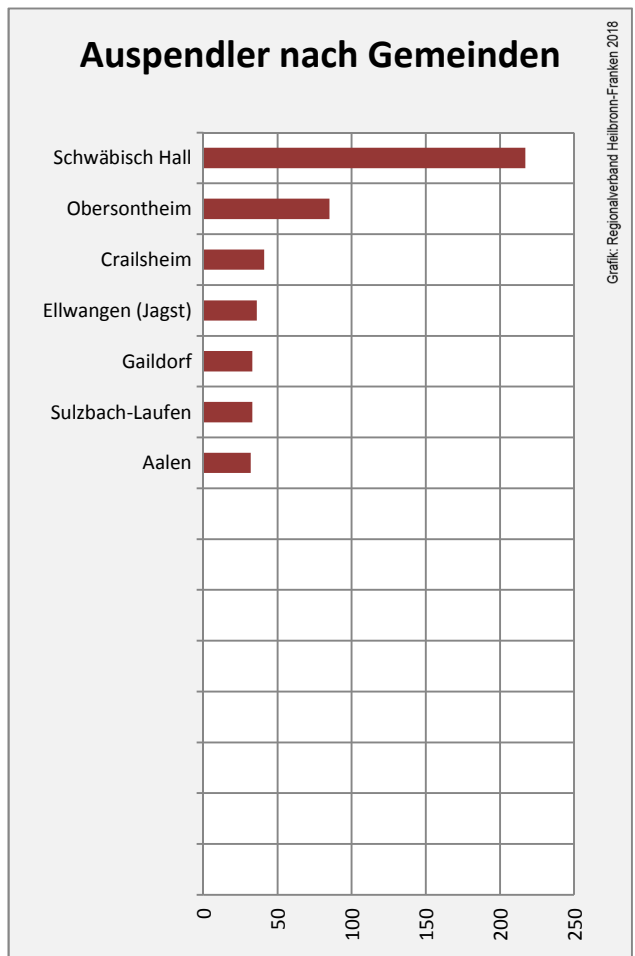

Bühlerzell - Bevölkerung

Bühlerzell - Beschäftigung

sozialvers. Beschäftigung (SvB) in Bühlerzell (2008 bis 2017)

Grafik: Regionalverband Heilbronn-Franken 2018

prozentuale Entwicklung der SvB in Bühlerzell (seit 2008)

Grafik: Regionalverband Heilbronn-Franken 2018

■ produzierendes Gewerbe ■ Dienstleistungen

Grafik: Regionalverband Heilbronn-Franken 2016

5-Jahres-Wertung (2012 bis 2017):

Beschäftigungsgewinne / -verluste pro 1.000 Beschäftigte

Grafik: Regionalverband Heilbronn-Franken 2018

Arbeitslosigkeit in Bühlerzell

Grafik: Regionalverband Heilbronn-Franken 2018

Arbeitslosigkeit in Bühlerzell

■ unter 25 Jahren ■ über 55 Jahre

Grafik: Regionalverband Heilbronn-Franken 2018

Datengrundlage: Statistik der Bundesagentur für Arbeit

Abbildungen und Berechnungen: Regionalverband Heilbronn-Franken

Bühlerzell - Pendlerverflechtungen 2017

Pendlersaldo: -507

Datengrundlage: Statistik der Bundesagentur für Arbeit