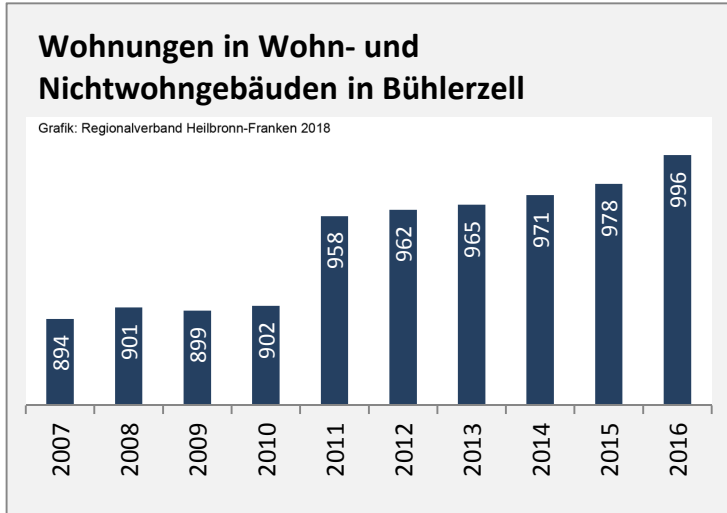

Bühlerzell - Wohnungsbestand und -entwicklung

Datengrundlage: Statistisches Landesamt Baden-Württemberg (ab 2011: Zensus 2011)

Abbildungen und Berechnungen: Regionalverband Heilbronn-Franken