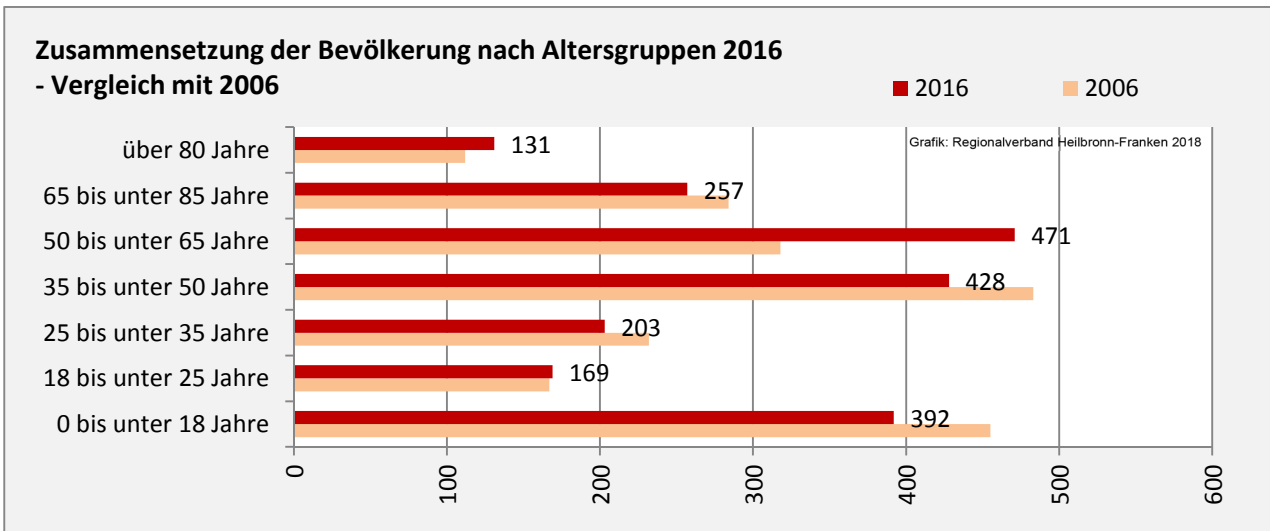

Bühlerzell - Bevölkerung

Bevölkerungsstand in Bühlerzell (2007 bis 2016)

Bevölkerungsentwicklung in Bühlerzell (seit 2007)

5-Jahres-Wertung (2012 - 2016): natürliche Bevölkerungsentwicklung pro 1.000 Einwohner

Wanderungssaldi Bühlerzell

5-Jahres-Wertung (2012 - 2016): Wanderungsgewinne bzw. -verluste pro 1.000 Einwohner

Datengrundlage: Landesamt für Statistik Baden-Württemberg

Abbildungen und Berechnungen: Regionalverband Heilbronn-Franken

Bühlerzell - Bevölkerung

Bühlerzell - Beschäftigung

sozialvers. Beschäftigung (SvB) in Bühlerzell (2008 bis 2017)

Grafik: Regionalverband Heilbronn-Franken 2018

prozentuale Entwicklung der SvB in Bühlerzell (seit 2008)