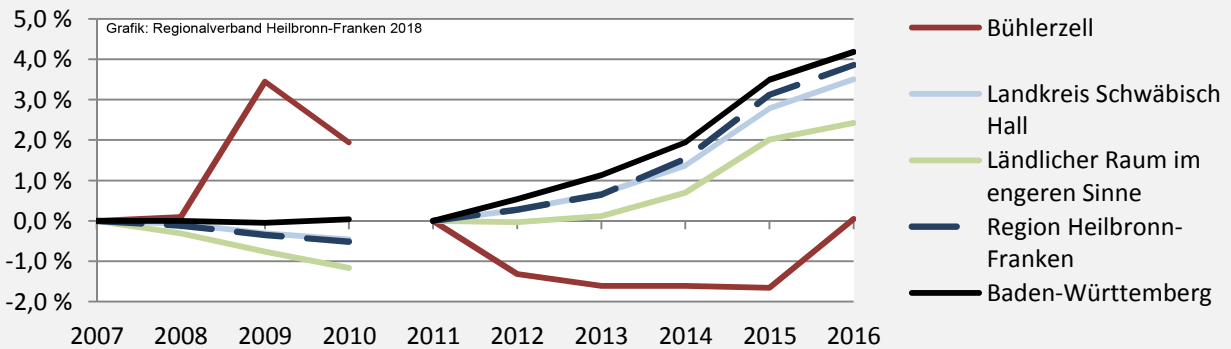

Bühlerzell - Bevölkerung

Bevölkerungsstand in Bühlerzell (2007 bis 2016)

Bevölkerungsentwicklung in Bühlerzell (seit 2007)

5-Jahres-Wertung (2012 - 2016): natürliche Bevölkerungsentwicklung pro 1.000 Einwohner