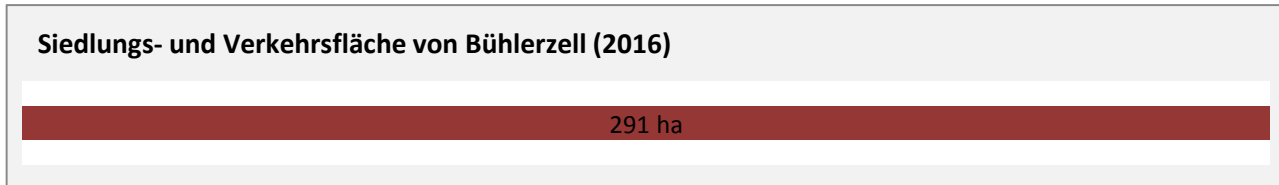

Bühlerzell - Flächenentwicklung

Datengrundlage: Landesamt für Statistik Baden-Württemberg

Abbildungen und Berechnungen: Regionalverband Heilbronn-Franken