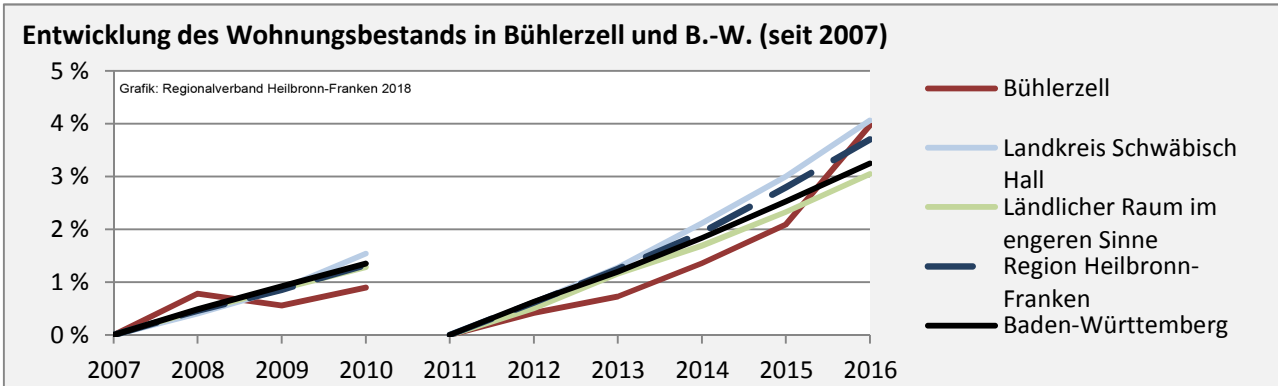

Bühlerzell - Wohnungsbestand und -entwicklung

Datengrundlage: Statistisches Landesamt Baden-Württemberg (ab 2011: Zensus 2011)

Abbildungen und Berechnungen: Regionalverband Heilbronn-Franken