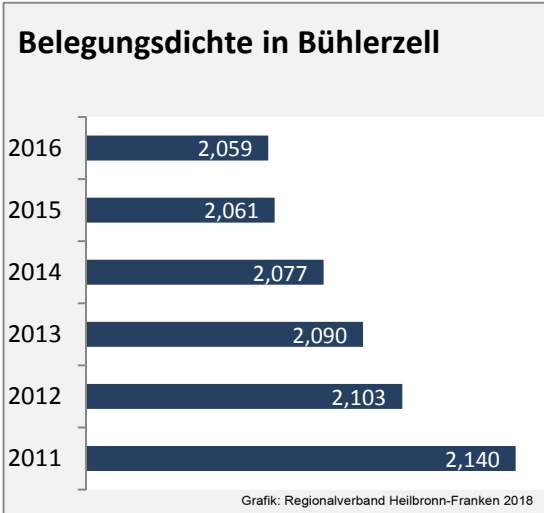

Bühlerzell - Wohnungsbestand und -entwicklung

Datengrundlage: Statistisches Landesamt Baden-Württemberg (ab 2011: Zensus 2011)

Abbildungen und Berechnungen: Regionalverband Heilbronn-Franken