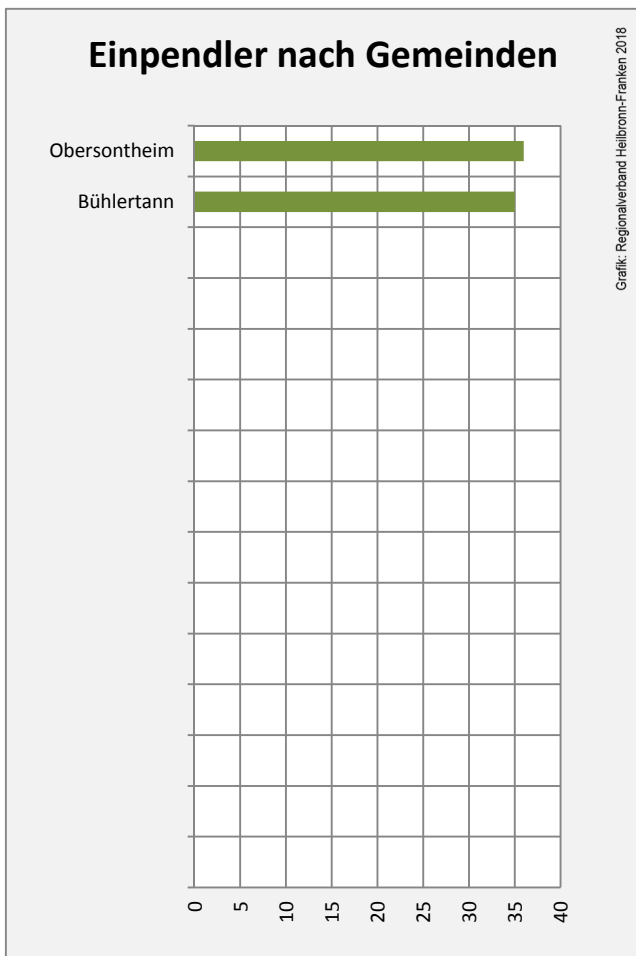

Datengrundlage: Statistik der Bundesagentur für Arbeit

Abbildungen: Regionalverband Heilbronn-Franken (keine Berücksichtigung von Werten unter 30)