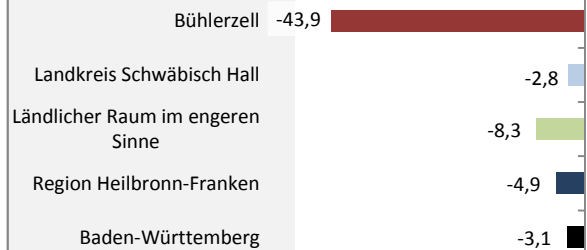

Bühlerzell - Bevölkerung

Bevölkerungsstand in Bühlerzell (2007 bis 2016)

Bevölkerungsentwicklung in Bühlerzell (seit 2007)

5-Jahres-Wertung (2012 - 2016): natürliche Bevölkerungsentwicklung pro 1.000 Einwohner