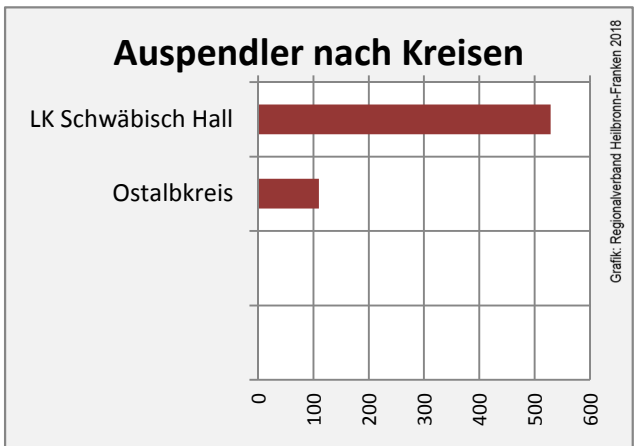

Bühlerzell - Bevölkerung

Bühlerzell - Beschäftigung

sozialvers. Beschäftigung (SvB) in Bühlerzell (2008 bis 2017)

Grafik: Regionalverband Heilbronn-Franken 2018

prozentuale Entwicklung der SvB in Bühlerzell (seit 2008)

Grafik: Regionalverband Heilbronn-Franken 2018

■ produzierendes Gewerbe ■ Dienstleistungen

Grafik: Regionalverband Heilbronn-Franken 2016

5-Jahres-Wertung (2012 bis 2017):

Beschäftigungsgewinne / -verluste pro 1.000 Beschäftigte

Grafik: Regionalverband Heilbronn-Franken 2018

Arbeitslosigkeit in Bühlerzell

Grafik: Regionalverband Heilbronn-Franken 2018

Arbeitslosigkeit in Bühlerzell

■ unter 25 Jahren ■ über 55 Jahre

Grafik: Regionalverband Heilbronn-Franken 2018

Datengrundlage: Statistik der Bundesagentur für Arbeit

Abbildungen und Berechnungen: Regionalverband Heilbronn-Franken

Bühlerzell - Pendlerverflechtungen 2017

Pendlersaldo: -507

Datengrundlage: Statistik der Bundesagentur für Arbeit