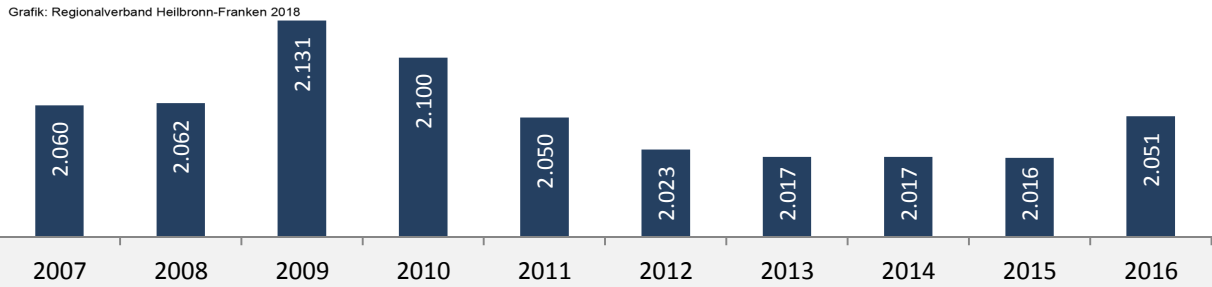

Bühlerzell - Bevölkerung

Bevölkerungsstand in Bühlerzell (2007 bis 2016)

Bevölkerungsentwicklung in Bühlerzell (seit 2007)

5-Jahres-Wertung (2012 - 2016): natürliche Bevölkerungsentwicklung pro 1.000 Einwohner