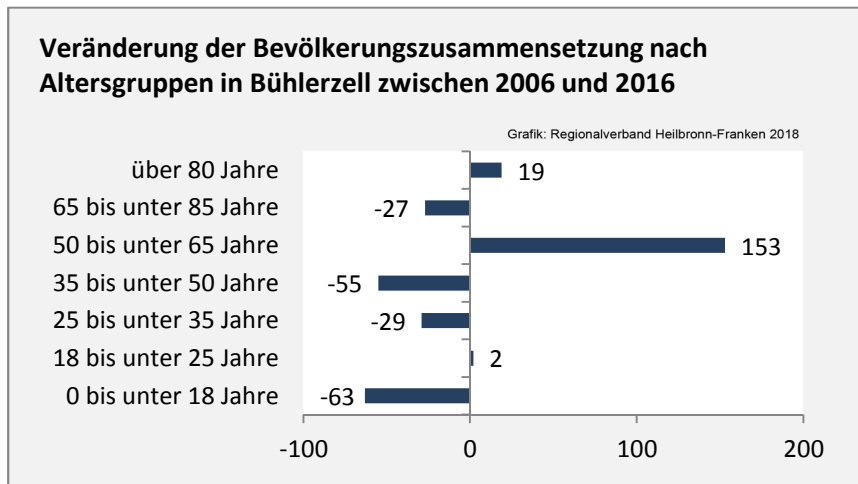

Bühlerzell - Bevölkerung

Bevölkerungsstand in Bühlerzell (2007 bis 2016)

Bevölkerungsentwicklung in Bühlerzell (seit 2007)

5-Jahres-Wertung (2012 - 2016): natürliche Bevölkerungsentwicklung pro 1.000 Einwohner

Wanderungssaldi Bühlerzell

5-Jahres-Wertung (2012 - 2016): Wanderungsgewinne bzw. -verluste pro 1.000 Einwohner

Datengrundlage: Landesamt für Statistik Baden-Württemberg

Abbildungen und Berechnungen: Regionalverband Heilbronn-Franken

Bühlerzell - Bevölkerung

Bühlerzell - Beschäftigung

sozialvers. Beschäftigung (SvB) in Bühlerzell (2008 bis 2017)

Grafik: Regionalverband Heilbronn-Franken 2018

prozentuale Entwicklung der SvB in Bühlerzell (seit 2008)