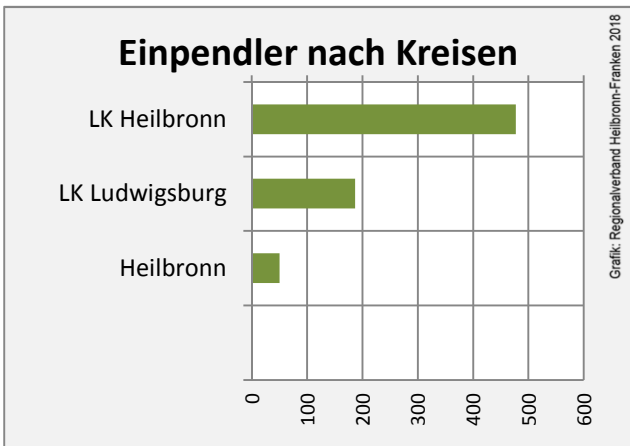

Cleebronn - Bevölkerung

Datengrundlage: Landesamt für Statistik Baden-Württemberg
Abbildungen und Berechnungen: Regionalverband Heilbronn-Franken

Cleebronn - Beschäftigung

Datengrundlage: Statistik der Bundesagentur für Arbeit

Abbildungen und Berechnungen: Regionalverband Heilbronn-Franken

Cleebronn - Pendlerverflechtungen 2017

Pendlersaldo: -178

Datengrundlage: Statistik der Bundesagentur für Arbeit

Abbildungen: Regionalverband Heilbronn-Franken (keine Berücksichtigung von Werten unter 30)