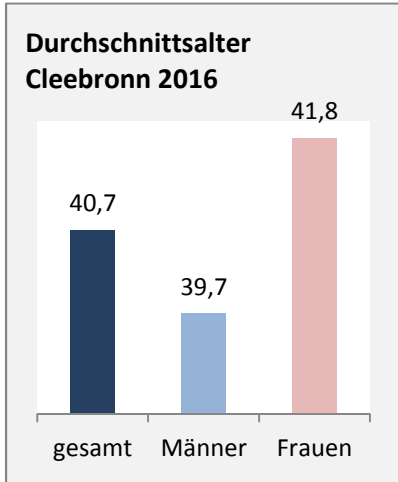

Cleebronn - Bevölkerung

Datengrundlage: Landesamt für Statistik Baden-Württemberg
Abbildungen und Berechnungen: Regionalverband Heilbronn-Franken