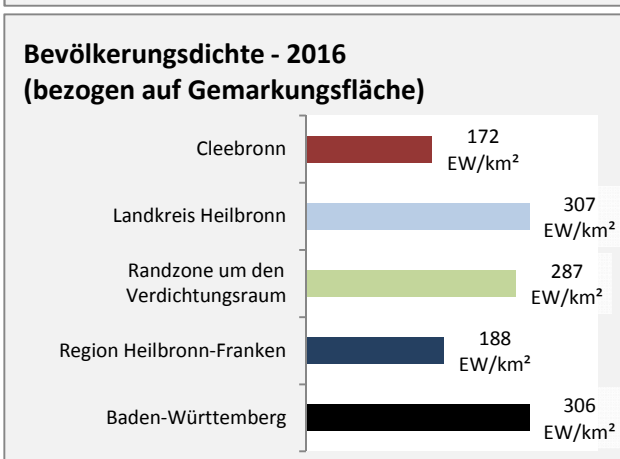

Cleebronn - Flächenentwicklung

Datengrundlage: Landesamt für Statistik Baden-Württemberg

Abbildungen und Berechnungen: Regionalverband Heilbronn-Franken