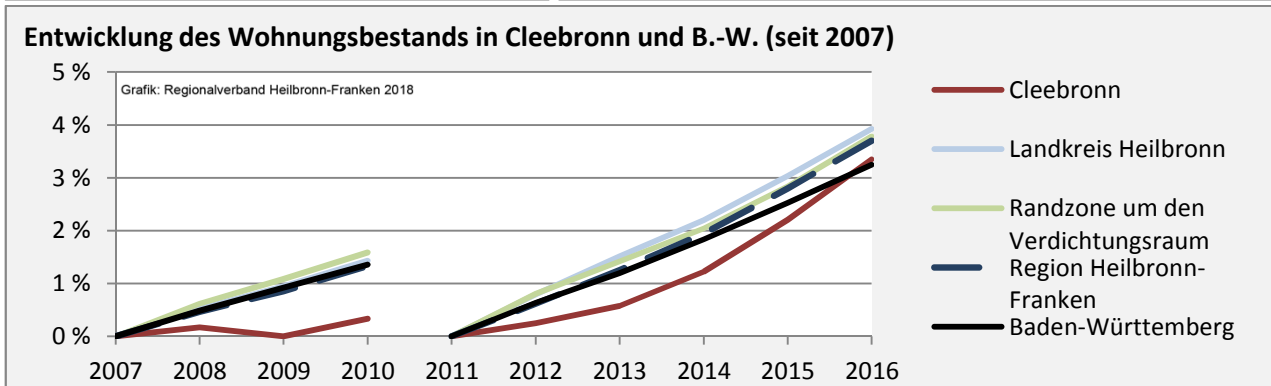

Cleebronn - Wohnungsbestand und -entwicklung

Datengrundlage: Statistisches Landesamt Baden-Württemberg (ab 2011: Zensus 2011)

Abbildungen und Berechnungen: Regionalverband Heilbronn-Franken