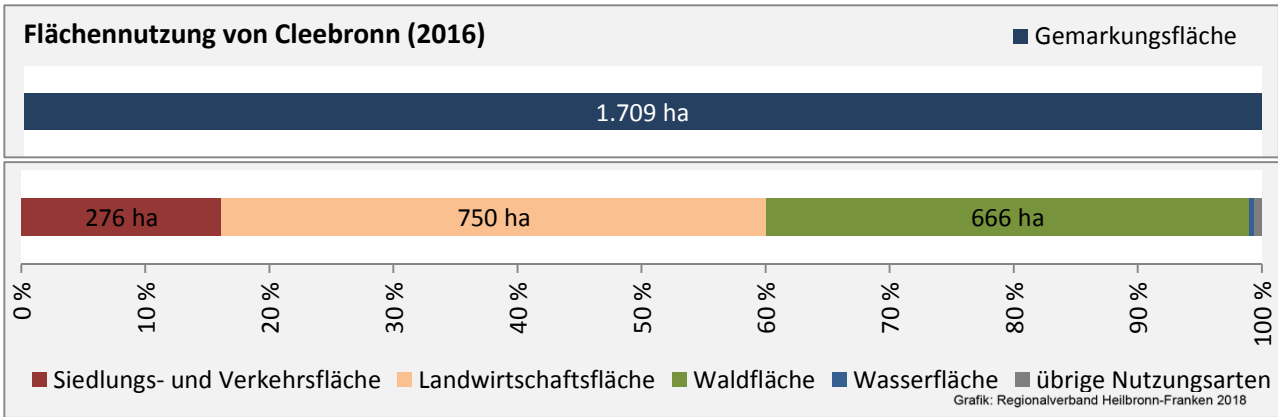

Cleebronn - Flächenentwicklung

Datengrundlage: Landesamt für Statistik Baden-Württemberg

Abbildungen und Berechnungen: Regionalverband Heilbronn-Franken