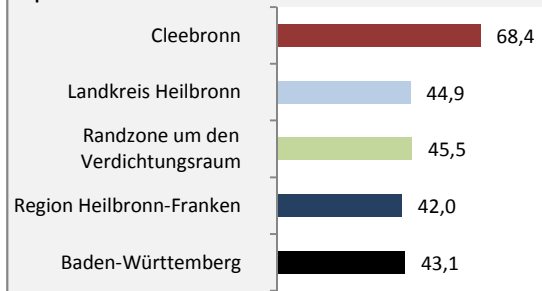

5-Jahres-Wertung (2012 - 2016): Wanderungsgewinne bzw. -verluste pro 1.000 Einwohner

Datengrundlage: Landesamt für Statistik Baden-Württemberg

Abbildungen und Berechnungen: Regionalverband Heilbronn-Franken