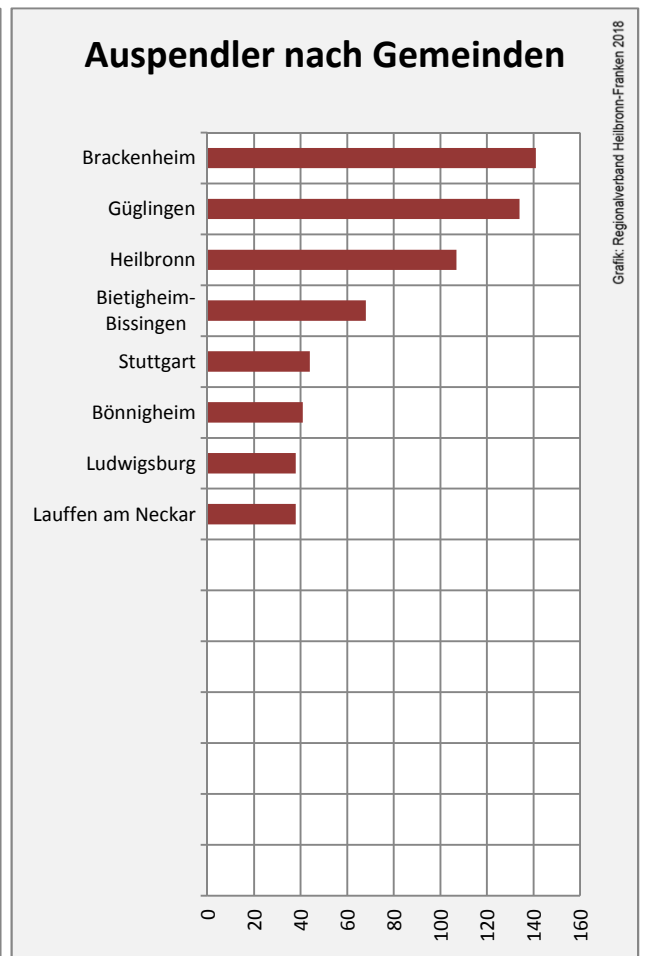

Geburten und Sterbefälle in Cleebronn

5-Jahres-Wertung (2012 - 2016): natürliche Bevölkerungsentwicklung pro 1.000 Einwohner

Grafik: Regionalverband Heilbronn-Franken 2018

Wanderungssaldi Cleebronn

Grafik: Regionalverband Heilbronn-Franken 2018

5-Jahres-Wertung (2012 - 2016): Wanderungsgewinne bzw. -verluste pro 1.000 Einwohner

Datengrundlage: Landesamt für Statistik Baden-Württemberg

Abbildungen und Berechnungen: Regionalverband Heilbronn-Franken

Cleebronn - Bevölkerung

Datengrundlage: Landesamt für Statistik Baden-Württemberg
Abbildungen und Berechnungen: Regionalverband Heilbronn-Franken

Cleebronn - Beschäftigung

Datengrundlage: Statistik der Bundesagentur für Arbeit

Abbildungen und Berechnungen: Regionalverband Heilbronn-Franken

Cleebronn - Pendlerverflechtungen 2017

Pendlersaldo: -178

Datengrundlage: Statistik der Bundesagentur für Arbeit

Abbildungen: Regionalverband Heilbronn-Franken (keine Berücksichtigung von Werten unter 30)