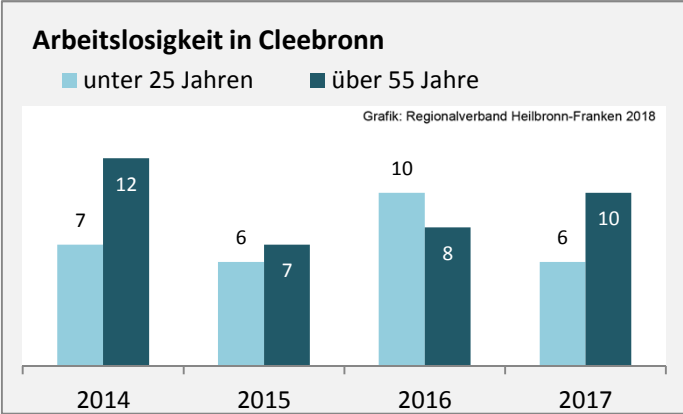

Cleebronn - Beschäftigung

Datengrundlage: Statistik der Bundesagentur für Arbeit

Abbildungen und Berechnungen: Regionalverband Heilbronn-Franken