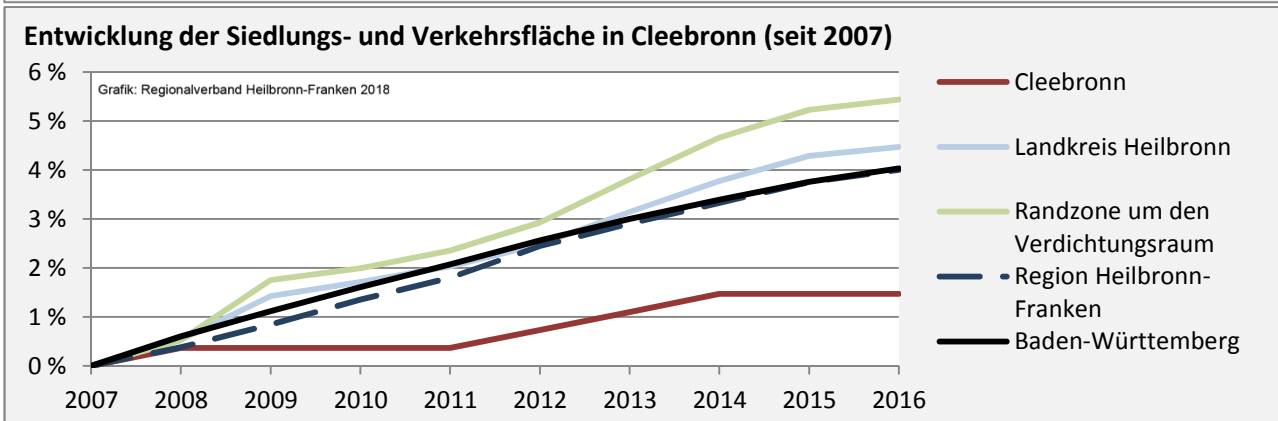

Cleebronn - Flächenentwicklung

Datengrundlage: Landesamt für Statistik Baden-Württemberg

Abbildungen und Berechnungen: Regionalverband Heilbronn-Franken