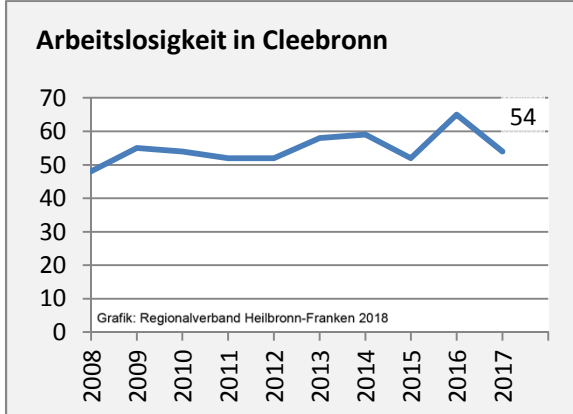

Cleebronn - Beschäftigung

Datengrundlage: Statistik der Bundesagentur für Arbeit

Abbildungen und Berechnungen: Regionalverband Heilbronn-Franken