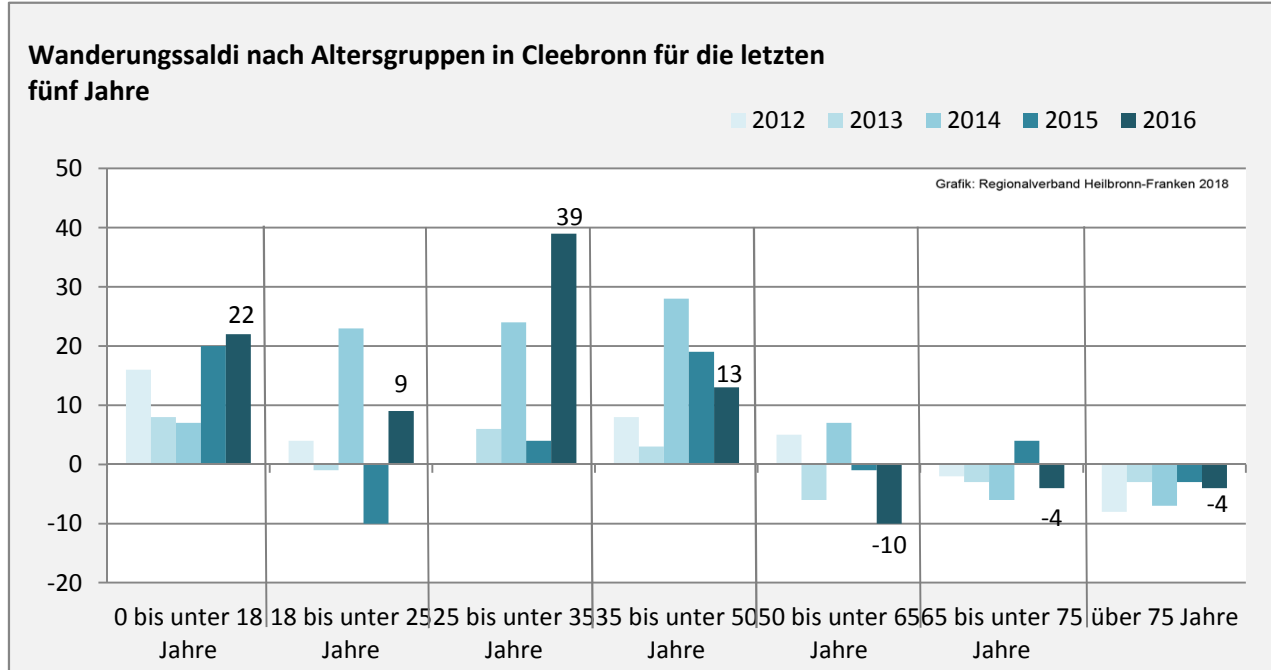

Cleebronn - Bevölkerung

Datengrundlage: Landesamt für Statistik Baden-Württemberg
Abbildungen und Berechnungen: Regionalverband Heilbronn-Franken