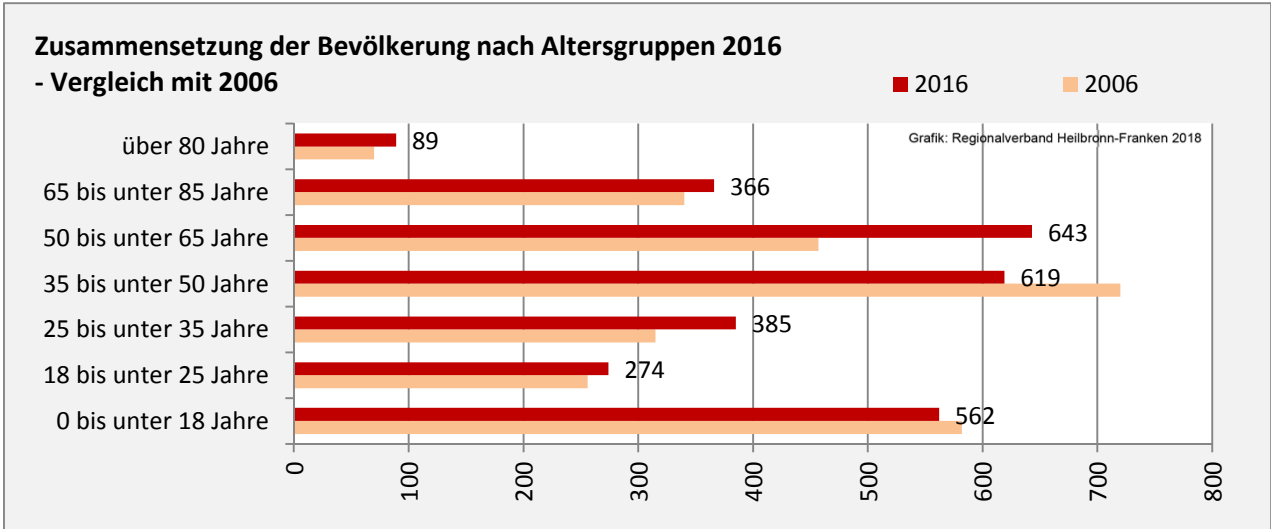

Cleebronn - Bevölkerung

Datengrundlage: Landesamt für Statistik Baden-Württemberg
Abbildungen und Berechnungen: Regionalverband Heilbronn-Franken