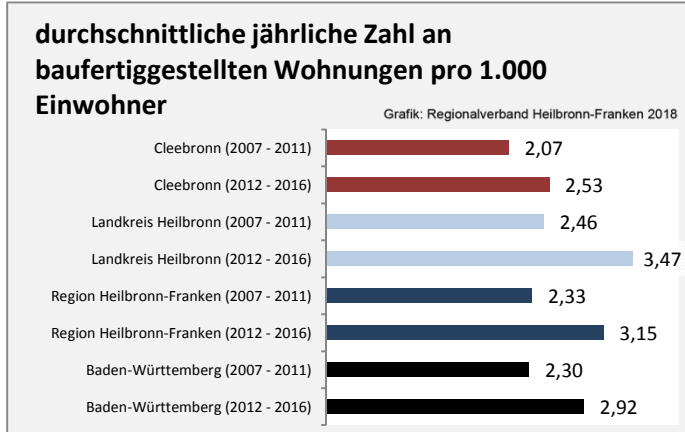

Cleebronn - Wohnungsbestand und -entwicklung

Datengrundlage: Statistisches Landesamt Baden-Württemberg (ab 2011: Zensus 2011)

Abbildungen und Berechnungen: Regionalverband Heilbronn-Franken