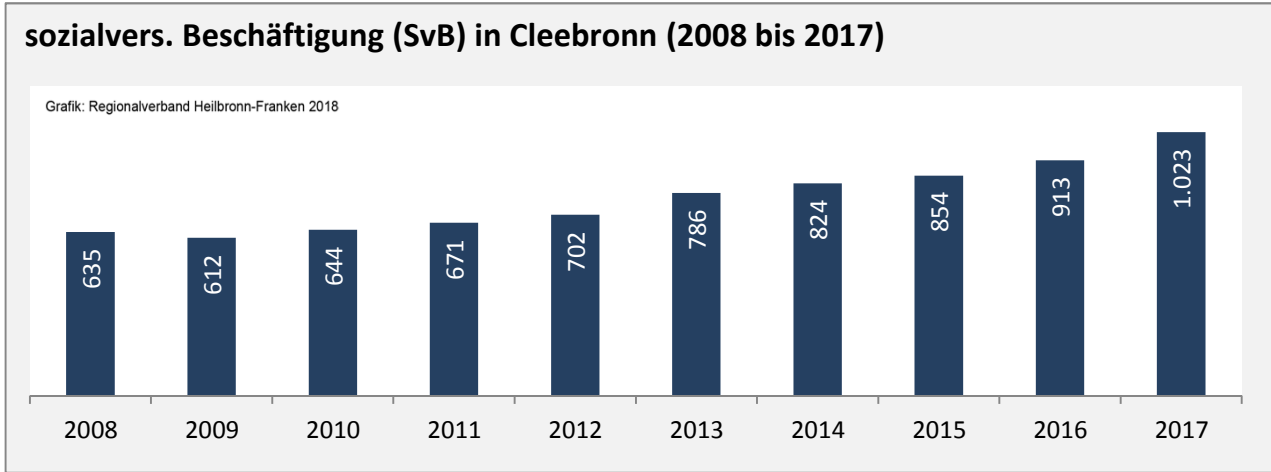

Cleebronn - Beschäftigung

Datengrundlage: Statistik der Bundesagentur für Arbeit

Abbildungen und Berechnungen: Regionalverband Heilbronn-Franken