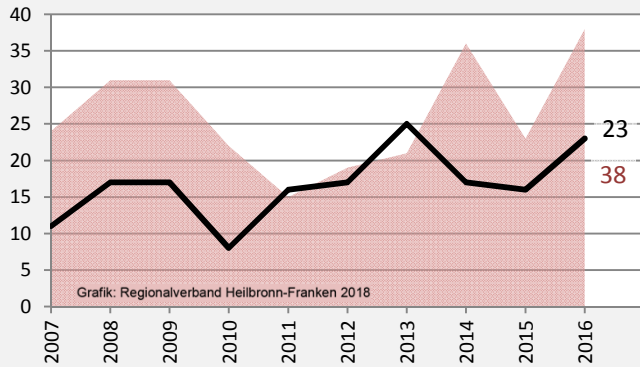

Cleebronn - Bevölkerung

Bevölkerungsstand in Cleebronn (2007 bis 2016)

Bevölkerungsentwicklung in Cleebronn (seit 2007)

Grafik: Regionalverband Heilbronn-Franken 2018

Geburten und Sterbefälle in Cleebronn

5-Jahres-Wertung (2012 - 2016): natürliche Bevölkerungsentwicklung pro 1.000 Einwohner

Grafik: Regionalverband Heilbronn-Franken 2018

Wanderungssaldi Cleebronn

Grafik: Regionalverband Heilbronn-Franken 2018

5-Jahres-Wertung (2012 - 2016): Wanderungsgewinne bzw. -verluste pro 1.000 Einwohner

Datengrundlage: Landesamt für Statistik Baden-Württemberg

Abbildungen und Berechnungen: Regionalverband Heilbronn-Franken