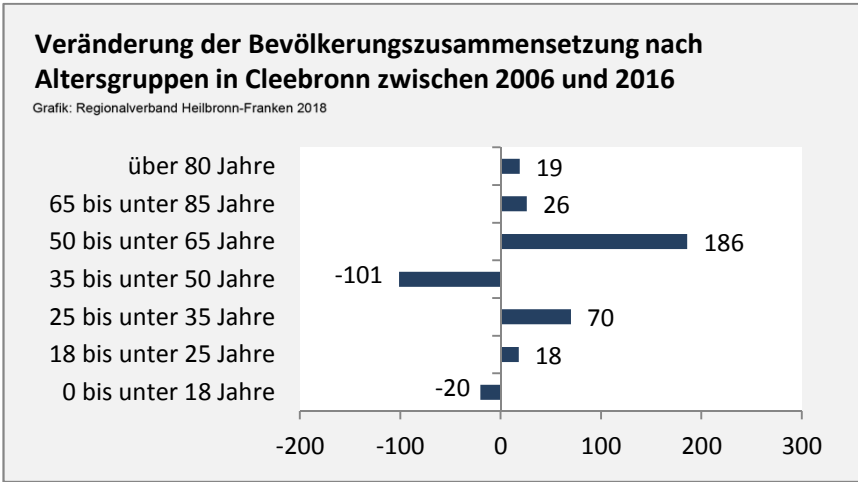

Cleebronn - Bevölkerung

Datengrundlage: Landesamt für Statistik Baden-Württemberg
Abbildungen und Berechnungen: Regionalverband Heilbronn-Franken