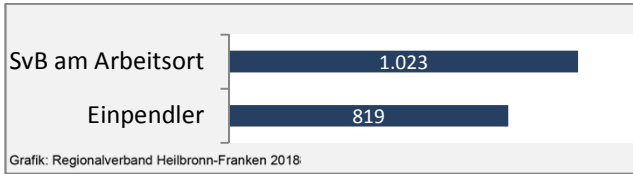

Abbildungen und Berechnungen: Regionalverband Heilbronn-Franken

Cleebronn - Pendlerverflechtungen 2017

Pendlersaldo: -178

Datengrundlage: Statistik der Bundesagentur für Arbeit

Abbildungen: Regionalverband Heilbronn-Franken (keine Berücksichtigung von Werten unter 30)