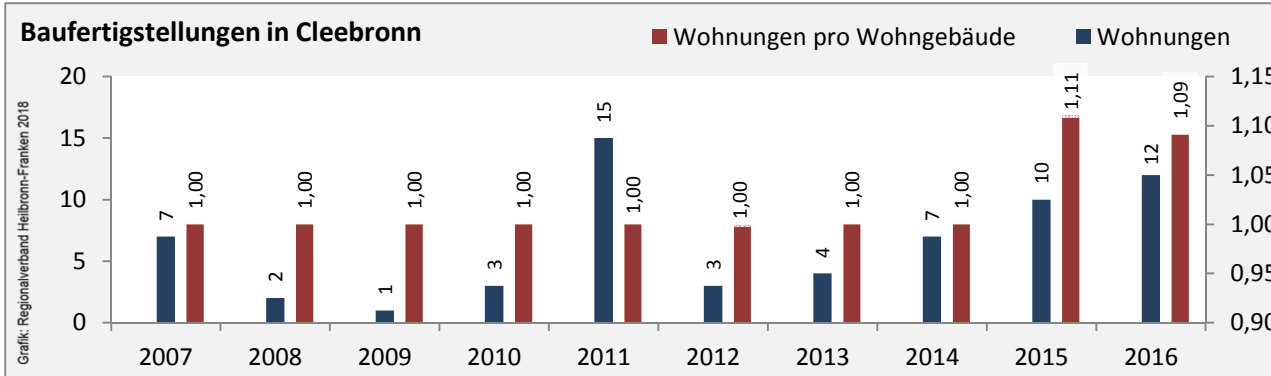

Cleebronn - Wohnungsbestand und -entwicklung

Datengrundlage: Statistisches Landesamt Baden-Württemberg (ab 2011: Zensus 2011)

Abbildungen und Berechnungen: Regionalverband Heilbronn-Franken