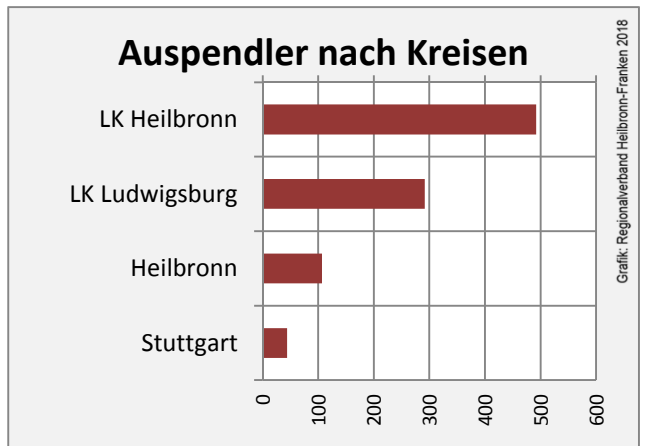

Cleebronn - Bevölkerung

Datengrundlage: Landesamt für Statistik Baden-Württemberg
Abbildungen und Berechnungen: Regionalverband Heilbronn-Franken

Cleebronn - Beschäftigung

Datengrundlage: Statistik der Bundesagentur für Arbeit

Abbildungen und Berechnungen: Regionalverband Heilbronn-Franken

Cleebronn - Pendlerverflechtungen 2017

Pendlersaldo: -178

Datengrundlage: Statistik der Bundesagentur für Arbeit

Abbildungen: Regionalverband Heilbronn-Franken (keine Berücksichtigung von Werten unter 30)