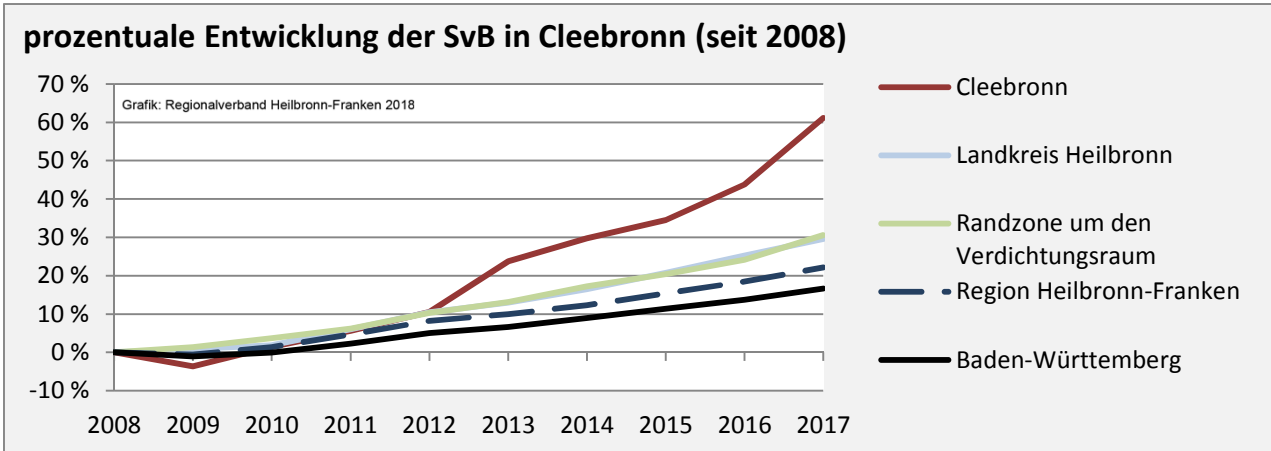

Cleebronn - Beschäftigung

Datengrundlage: Statistik der Bundesagentur für Arbeit

Abbildungen und Berechnungen: Regionalverband Heilbronn-Franken