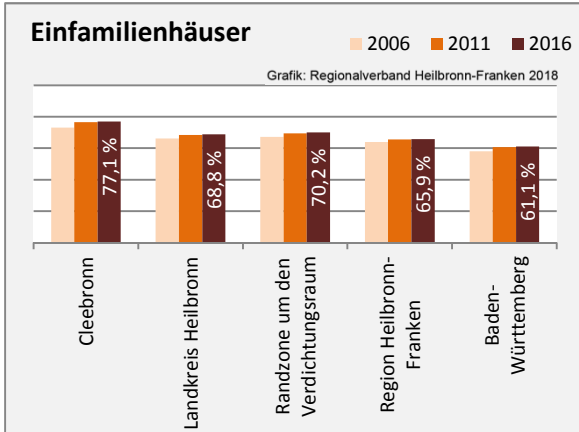

Cleebronn - Wohnungsbestand und -entwicklung

Datengrundlage: Statistisches Landesamt Baden-Württemberg (ab 2011: Zensus 2011)

Abbildungen und Berechnungen: Regionalverband Heilbronn-Franken