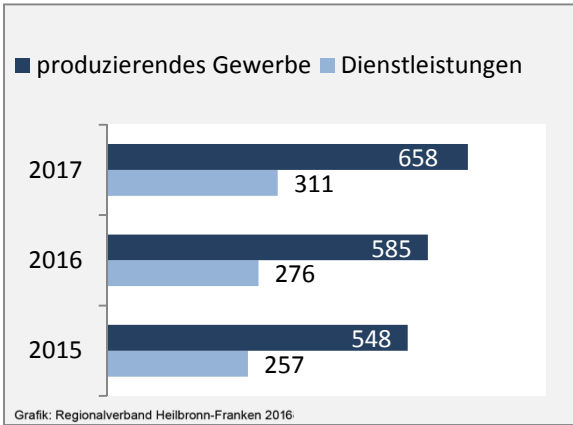

Cleebronn - Beschäftigung

Datengrundlage: Statistik der Bundesagentur für Arbeit

Abbildungen und Berechnungen: Regionalverband Heilbronn-Franken