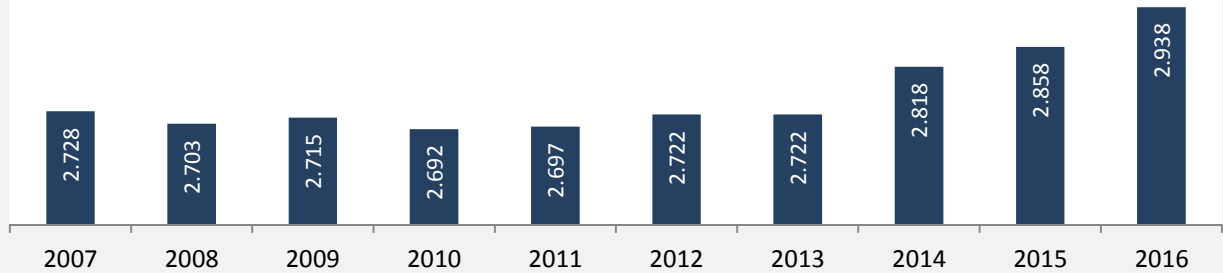

Cleebronn - Bevölkerung

Bevölkerungsstand in Cleebronn (2007 bis 2016)