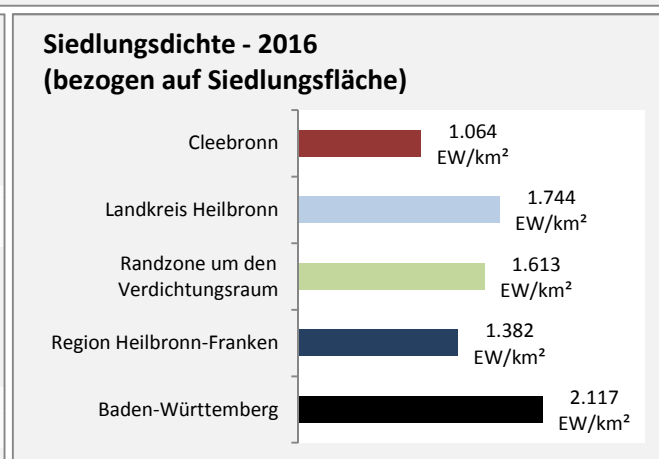

Cleebronn - Flächenentwicklung

Datengrundlage: Landesamt für Statistik Baden-Württemberg

Abbildungen und Berechnungen: Regionalverband Heilbronn-Franken