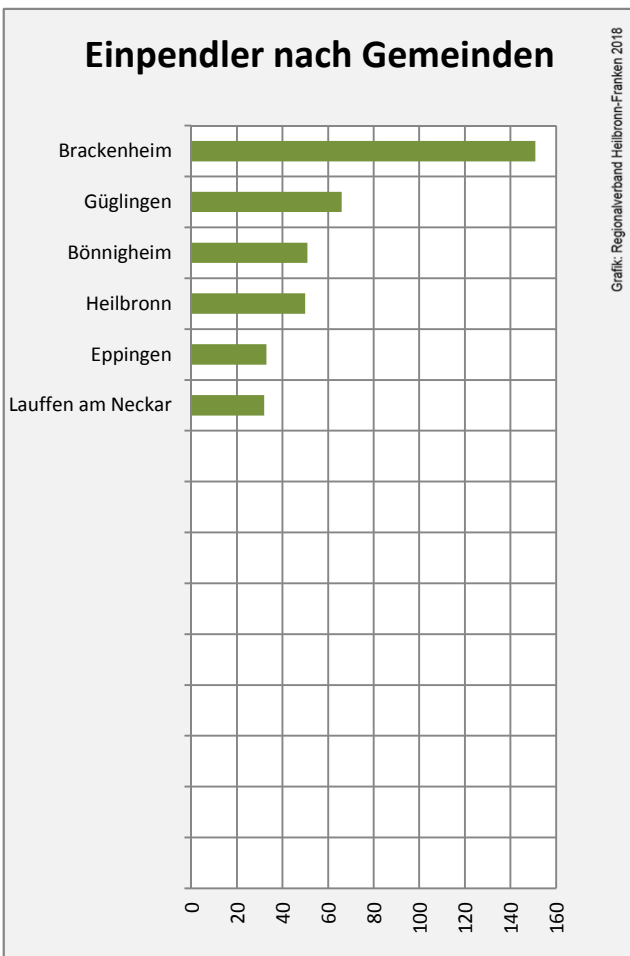

5-Jahres-Wertung (2012 - 2016): Wanderungsgewinne bzw. -verluste pro 1.000 Einwohner

Datengrundlage: Landesamt für Statistik Baden-Württemberg

Abbildungen und Berechnungen: Regionalverband Heilbronn-Franken

Cleebronn - Bevölkerung

Datengrundlage: Landesamt für Statistik Baden-Württemberg
Abbildungen und Berechnungen: Regionalverband Heilbronn-Franken

Cleebronn - Beschäftigung

Datengrundlage: Statistik der Bundesagentur für Arbeit

Abbildungen und Berechnungen: Regionalverband Heilbronn-Franken

Cleebronn - Pendlerverflechtungen 2017

Pendlersaldo: -178

Datengrundlage: Statistik der Bundesagentur für Arbeit

Abbildungen: Regionalverband Heilbronn-Franken (keine Berücksichtigung von Werten unter 30)