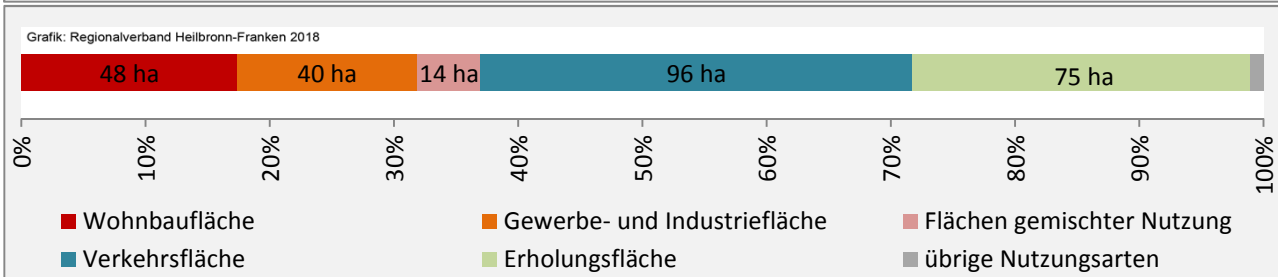

Cleebronn - Flächenentwicklung

Datengrundlage: Landesamt für Statistik Baden-Württemberg

Abbildungen und Berechnungen: Regionalverband Heilbronn-Franken