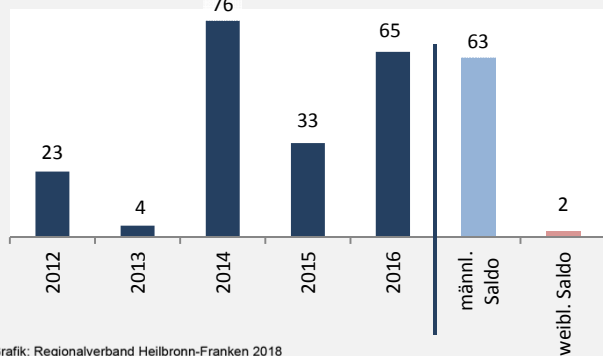

Wanderungssaldi Cleebronn

Grafik: Regionalverband Heilbronn-Franken 2018