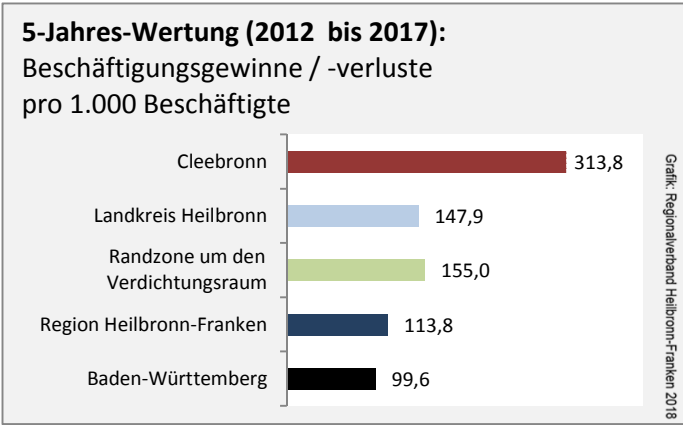

Cleebronn - Beschäftigung

Datengrundlage: Statistik der Bundesagentur für Arbeit

Abbildungen und Berechnungen: Regionalverband Heilbronn-Franken