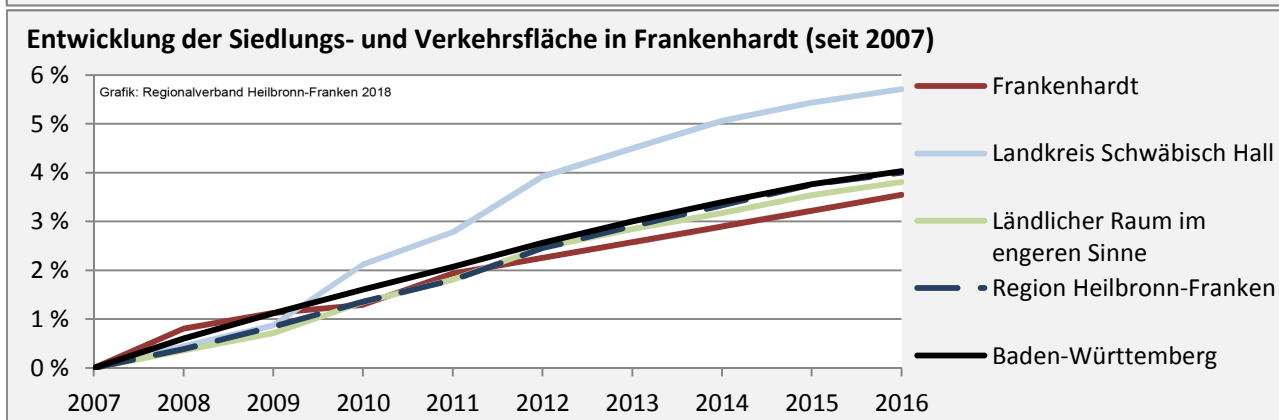

Frankenhardt - Flächenentwicklung

Datengrundlage: Landesamt für Statistik Baden-Württemberg

Abbildungen und Berechnungen: Regionalverband Heilbronn-Franken