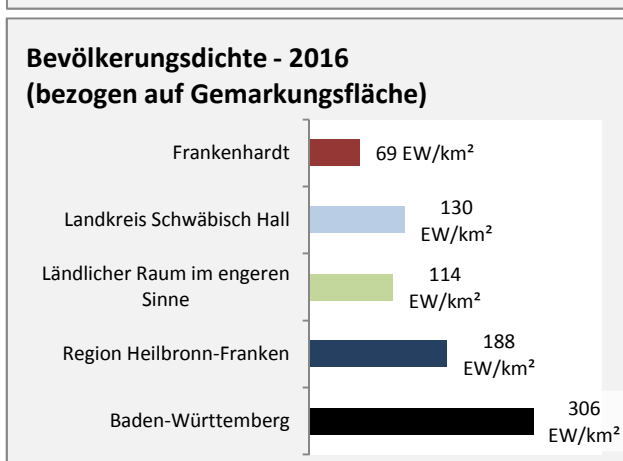

Frankenhardt - Flächenentwicklung

Datengrundlage: Landesamt für Statistik Baden-Württemberg

Abbildungen und Berechnungen: Regionalverband Heilbronn-Franken