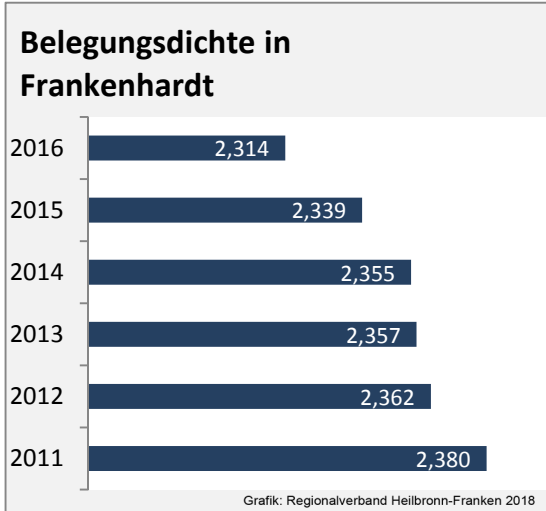

Frankenhardt - Wohnungsbestand und -entwicklung

Datengrundlage: Statistisches Landesamt Baden-Württemberg (ab 2011: Zensus 2011)

Abbildungen und Berechnungen: Regionalverband Heilbronn-Franken