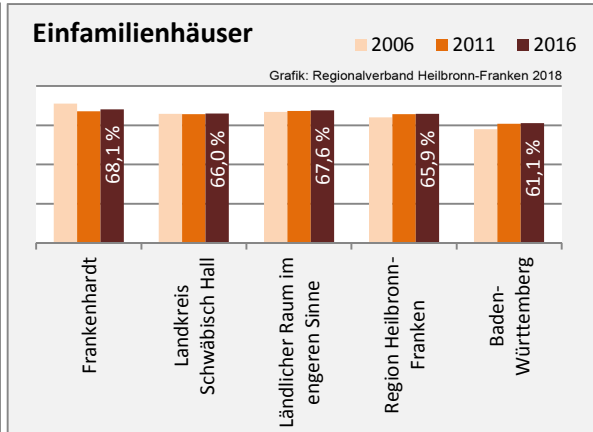

Frankenhardt - Wohnungsbestand und -entwicklung

Datengrundlage: Statistisches Landesamt Baden-Württemberg (ab 2011: Zensus 2011)

Abbildungen und Berechnungen: Regionalverband Heilbronn-Franken