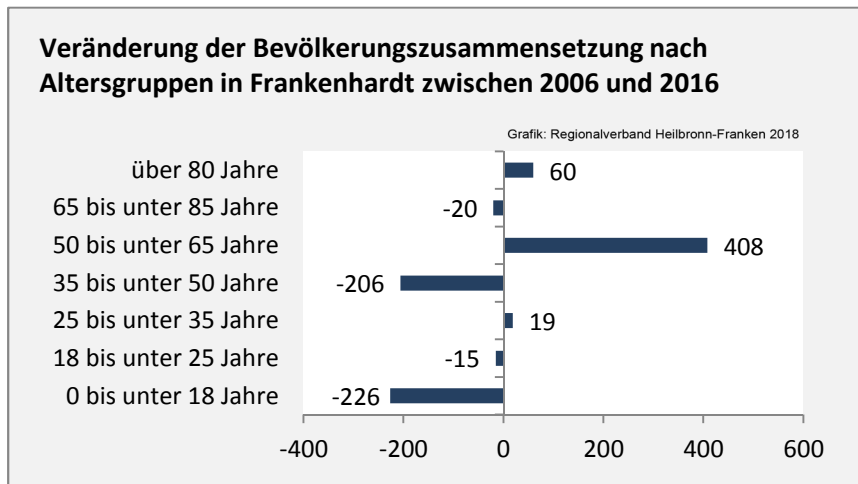

Frankenhardt - Bevölkerung