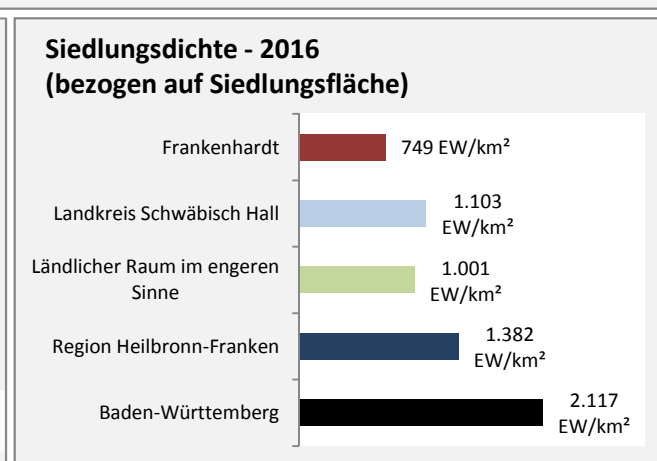

Frankenhardt - Flächenentwicklung

Datengrundlage: Landesamt für Statistik Baden-Württemberg

Abbildungen und Berechnungen: Regionalverband Heilbronn-Franken