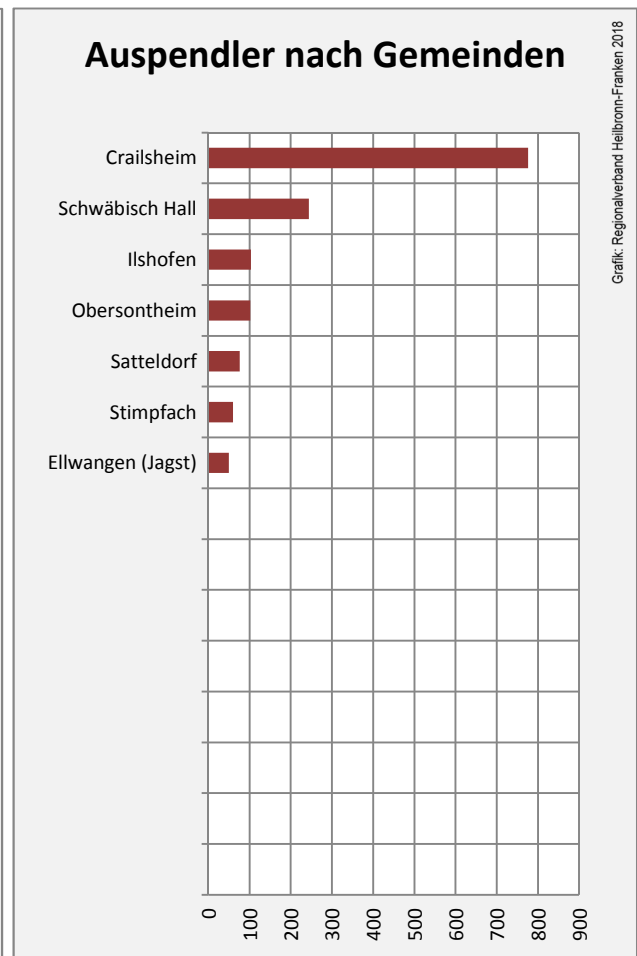

## Arbeitslosigkeit in Frankenhardt

## Arbeitslosigkeit in Frankenhardt

■ unter 25 Jahren ■ über 55 Jahre

Datengrundlage: Statistik der Bundesagentur für Arbeit

Abbildungen und Berechnungen: Regionalverband Heilbronn-Franken

# Frankenhardt - Pendlerverflechtungen 2017

**Pendlersaldo: -1638**

Datengrundlage: Statistik der Bundesagentur für Arbeit

Abbildungen: Regionalverband Heilbronn-Franken (keine Berücksichtigung von Werten unter 30)