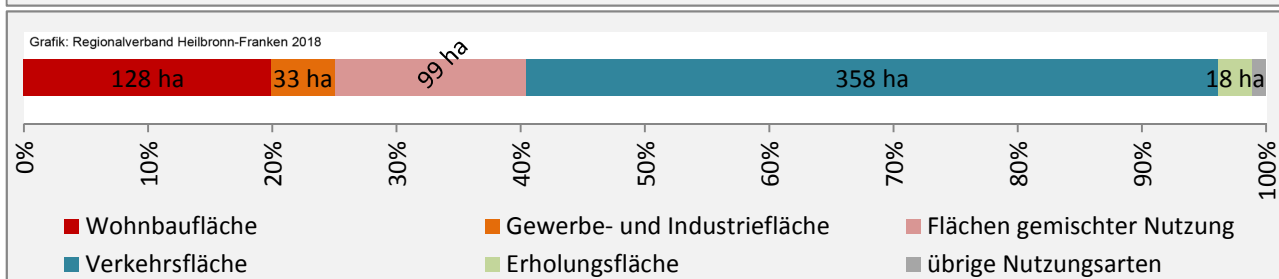

Frankenhardt - Flächenentwicklung

Datengrundlage: Landesamt für Statistik Baden-Württemberg

Abbildungen und Berechnungen: Regionalverband Heilbronn-Franken