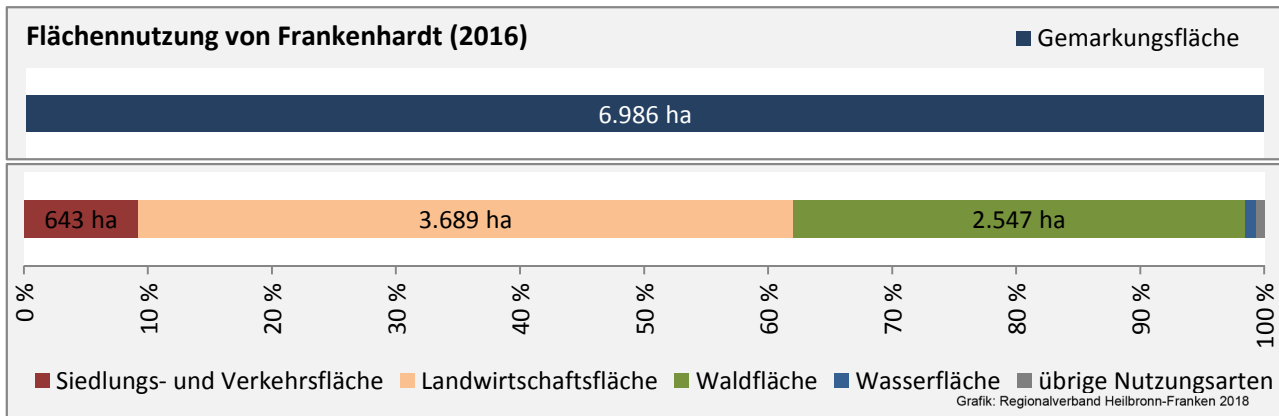

Frankenhardt - Flächenentwicklung

Datengrundlage: Landesamt für Statistik Baden-Württemberg

Abbildungen und Berechnungen: Regionalverband Heilbronn-Franken