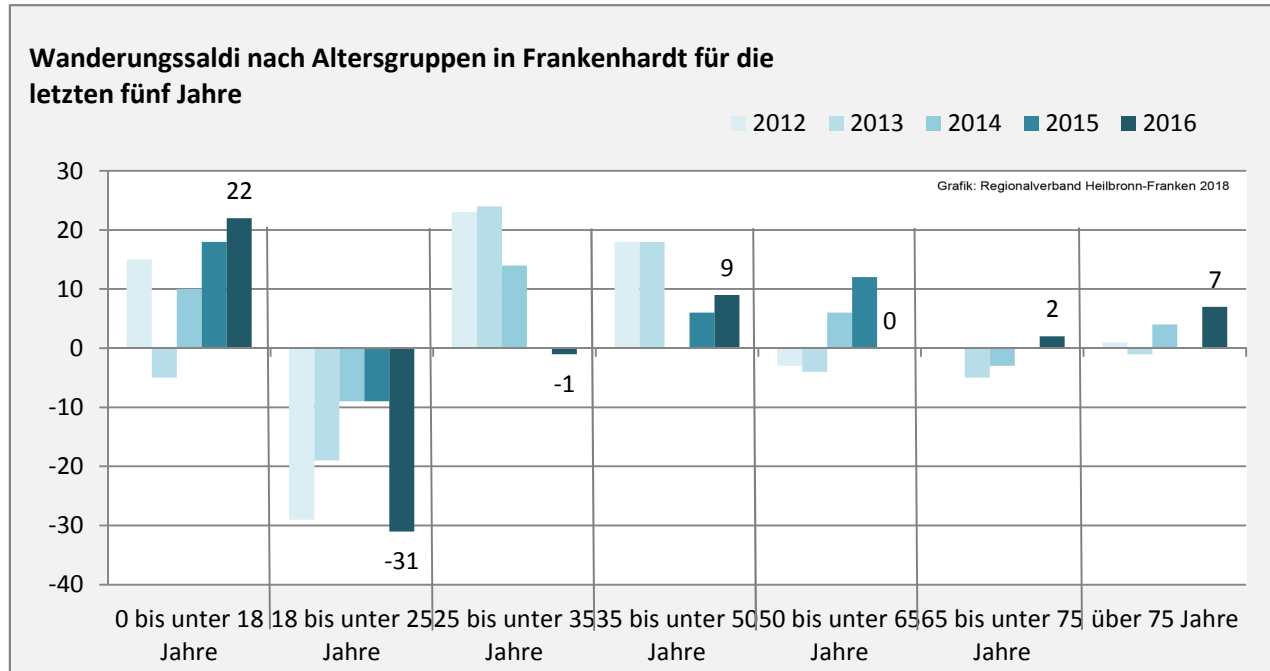

Frankenhardt - Bevölkerung