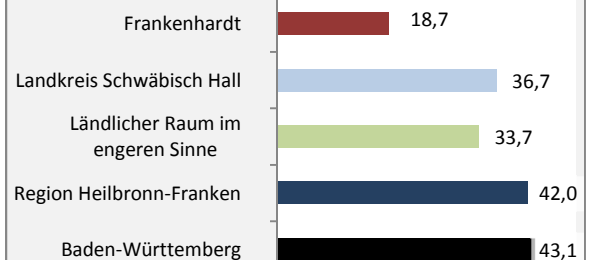

5-Jahres-Wertung (2012 - 2016): Wanderungsgewinne bzw. -verluste pro 1.000 Einwohner

Datengrundlage: Landesamt für Statistik Baden-Württemberg

Abbildungen und Berechnungen: Regionalverband Heilbronn-Franken