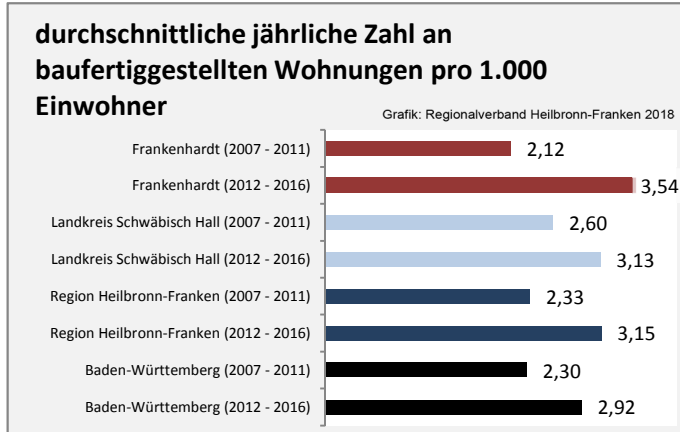

Frankenhardt - Wohnungsbestand und -entwicklung

Datengrundlage: Statistisches Landesamt Baden-Württemberg (ab 2011: Zensus 2011)

Abbildungen und Berechnungen: Regionalverband Heilbronn-Franken