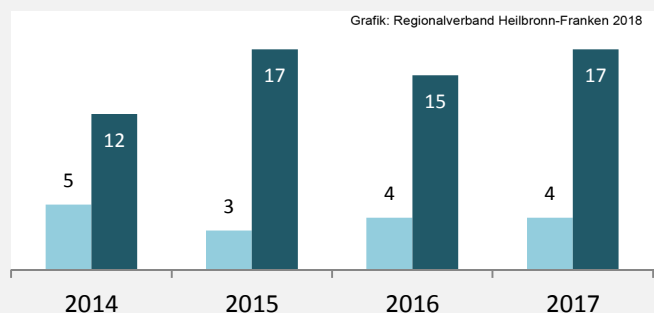

Arbeitslosigkeit in Frankenhardt

■ unter 25 Jahren ■ über 55 Jahre

Datengrundlage: Statistik der Bundesagentur für Arbeit

Abbildungen und Berechnungen: Regionalverband Heilbronn-Franken