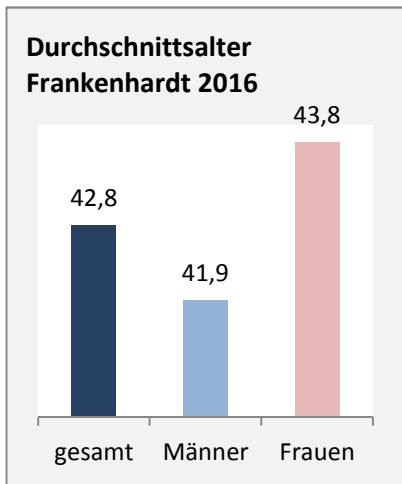

Frankenhardt - Bevölkerung