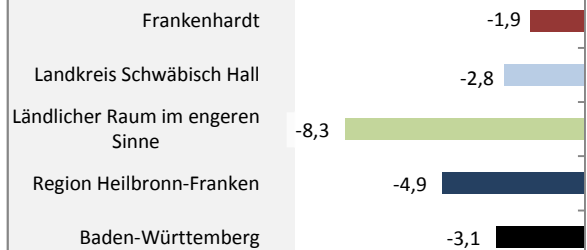

5-Jahres-Wertung (2012 - 2016): natürliche Bevölkerungsentwicklung pro 1.000 Einwohner

Grafik: Regionalverband Heilbronn-Franken 2018