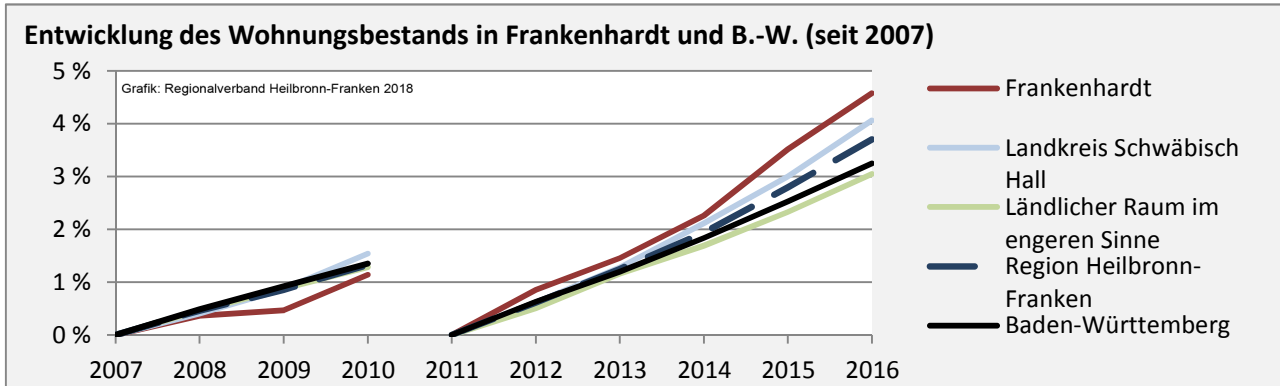

Frankenhardt - Wohnungsbestand und -entwicklung

Datengrundlage: Statistisches Landesamt Baden-Württemberg (ab 2011: Zensus 2011)

Abbildungen und Berechnungen: Regionalverband Heilbronn-Franken