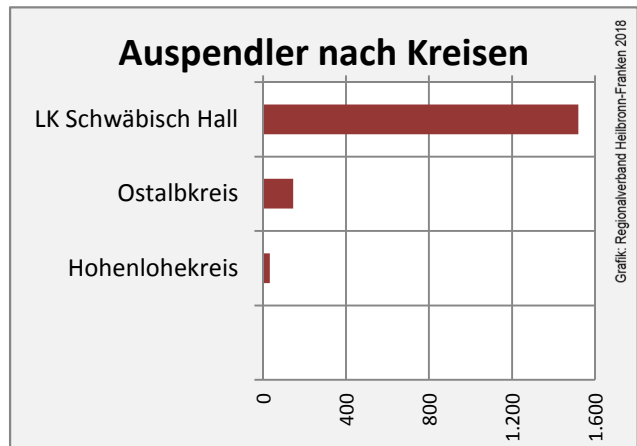

## Arbeitslosigkeit in Frankenhardt

## Arbeitslosigkeit in Frankenhardt

■ unter 25 Jahren ■ über 55 Jahre

Datengrundlage: Statistik der Bundesagentur für Arbeit

Abbildungen und Berechnungen: Regionalverband Heilbronn-Franken

# Frankenhardt - Pendlerverflechtungen 2017

**Pendlersaldo: -1638**

Datengrundlage: Statistik der Bundesagentur für Arbeit

Abbildungen: Regionalverband Heilbronn-Franken (keine Berücksichtigung von Werten unter 30)