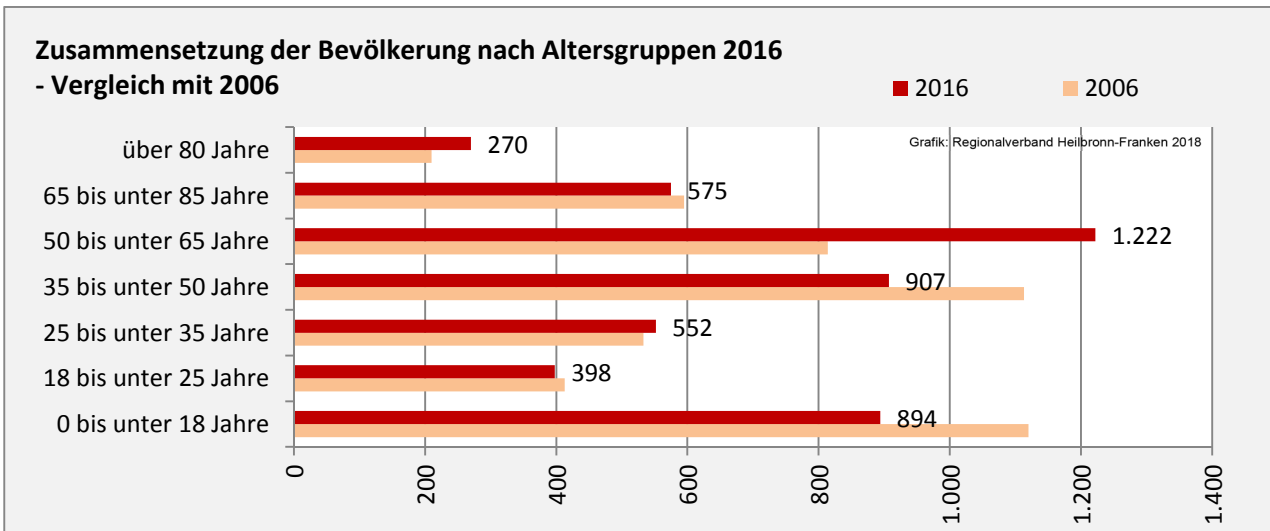

Frankenhardt - Bevölkerung