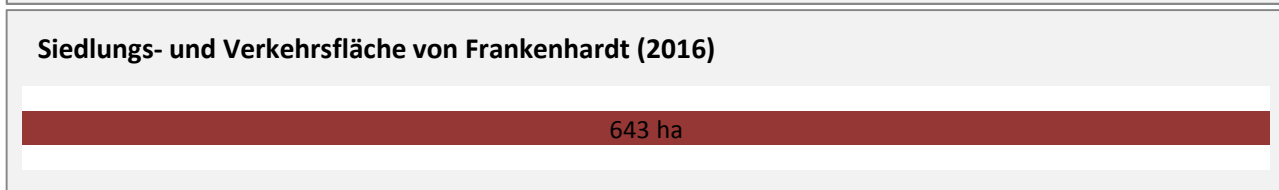

Frankenhardt - Flächenentwicklung

Datengrundlage: Landesamt für Statistik Baden-Württemberg

Abbildungen und Berechnungen: Regionalverband Heilbronn-Franken