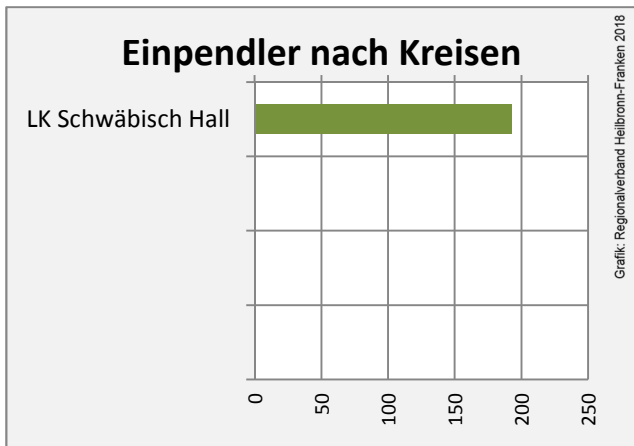

## Arbeitslosigkeit in Frankenhardt

■ unter 25 Jahren ■ über 55 Jahre

Datengrundlage: Statistik der Bundesagentur für Arbeit

Abbildungen und Berechnungen: Regionalverband Heilbronn-Franken

# Frankenhardt - Pendlerverflechtungen 2017

**Pendlersaldo: -1638**

Datengrundlage: Statistik der Bundesagentur für Arbeit

Abbildungen: Regionalverband Heilbronn-Franken (keine Berücksichtigung von Werten unter 30)