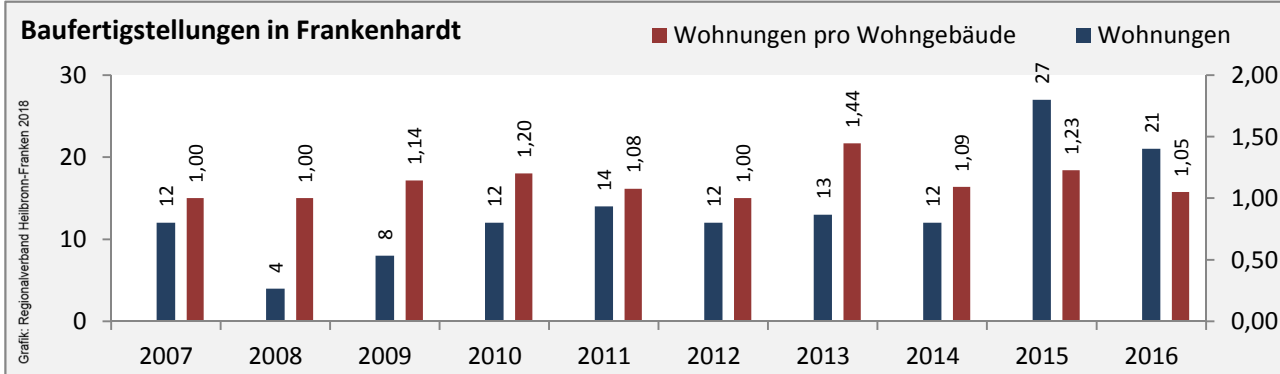

Frankenhardt - Wohnungsbestand und -entwicklung

Datengrundlage: Statistisches Landesamt Baden-Württemberg (ab 2011: Zensus 2011)

Abbildungen und Berechnungen: Regionalverband Heilbronn-Franken