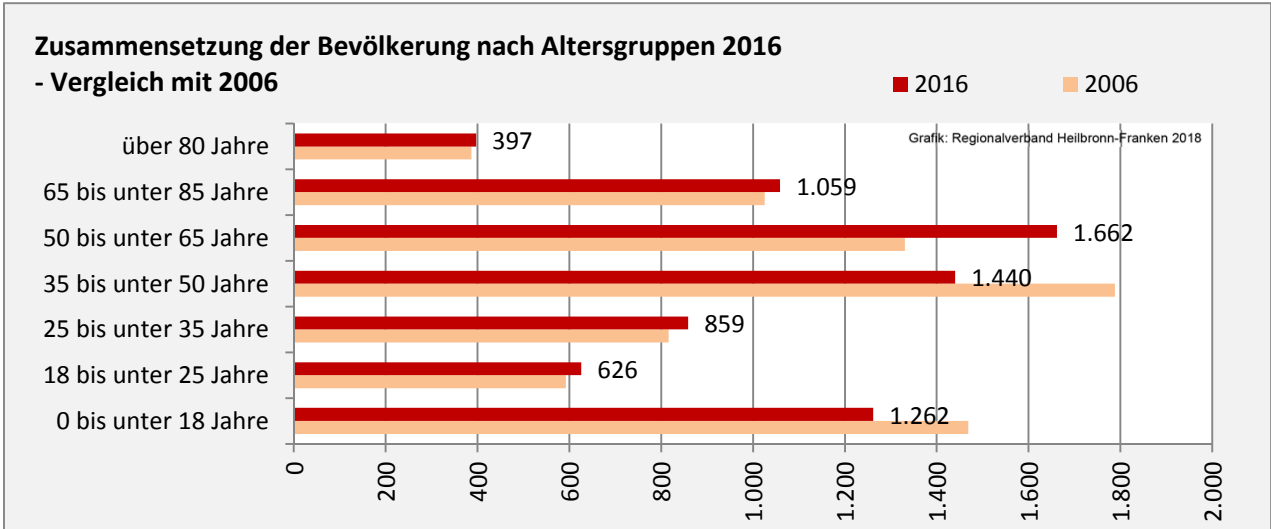

Gundelsheim - Bevölkerung

Datengrundlage: Landesamt für Statistik Baden-Württemberg
Abbildungen und Berechnungen: Regionalverband Heilbronn-Franken