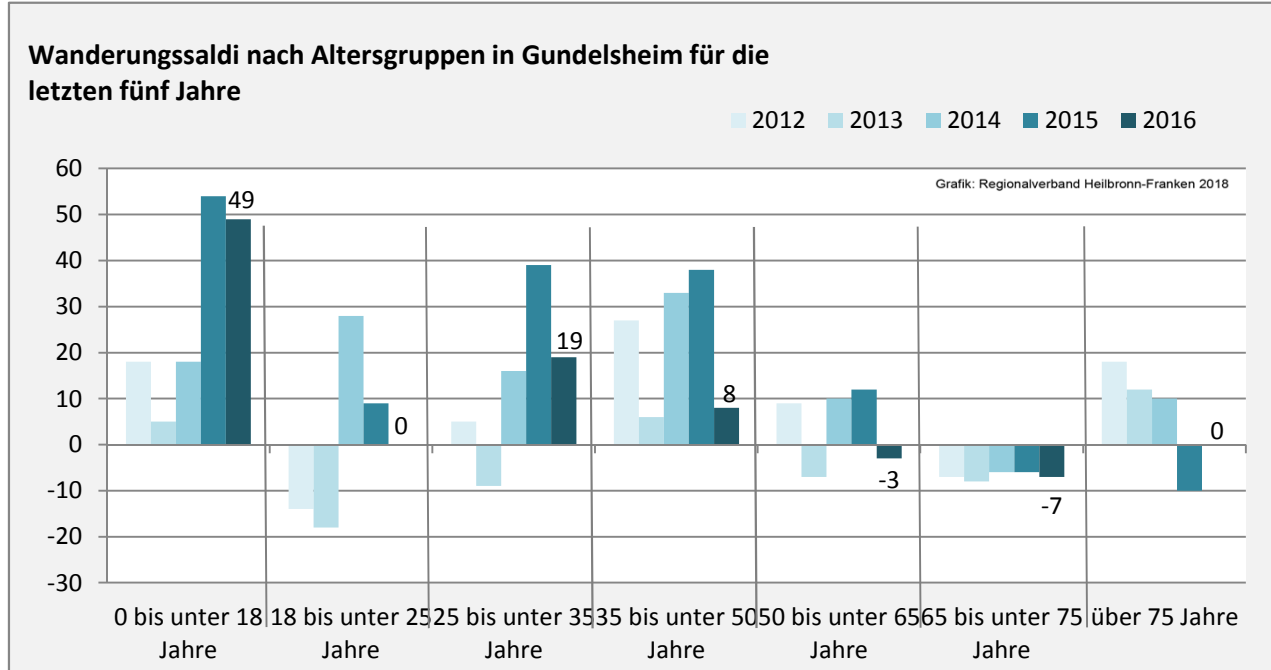

Gundelsheim - Bevölkerung

Bevölkerungsstand in Gundelsheim (2007 bis 2016)

Bevölkerungsentwicklung in Gundelsheim (seit 2007)

5-Jahres-Wertung (2012 - 2016): natürliche Bevölkerungsentwicklung pro 1.000 Einwohner

Wanderungssaldi Gundelsheim

5-Jahres-Wertung (2012 - 2016): Wanderungsgewinne bzw. -verluste pro 1.000 Einwohner

Datengrundlage: Landesamt für Statistik Baden-Württemberg

Abbildungen und Berechnungen: Regionalverband Heilbronn-Franken

Gundelsheim - Bevölkerung

Datengrundlage: Landesamt für Statistik Baden-Württemberg
Abbildungen und Berechnungen: Regionalverband Heilbronn-Franken

Gundelsheim - Beschäftigung

sozialvers. Beschäftigung (SvB) in Gundelsheim (2008 bis 2017)

Grafik: Regionalverband Heilbronn-Franken 2018

prozentuale Entwicklung der SvB in Gundelsheim (seit 2008)

Grafik: Regionalverband Heilbronn-Franken 2018

■ produzierendes Gewerbe ■ Dienstleistungen

Grafik: Regionalverband Heilbronn-Franken 2016