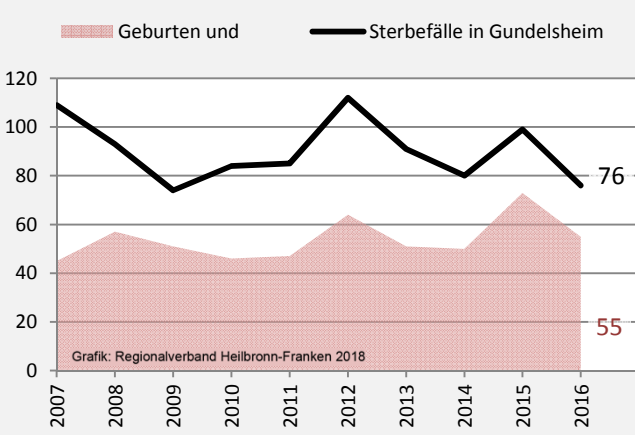

Gundelsheim - Bevölkerung

Bevölkerungsstand in Gundelsheim (2007 bis 2016)

Bevölkerungsentwicklung in Gundelsheim (seit 2007)

5-Jahres-Wertung (2012 - 2016): natürliche Bevölkerungsentwicklung pro 1.000 Einwohner