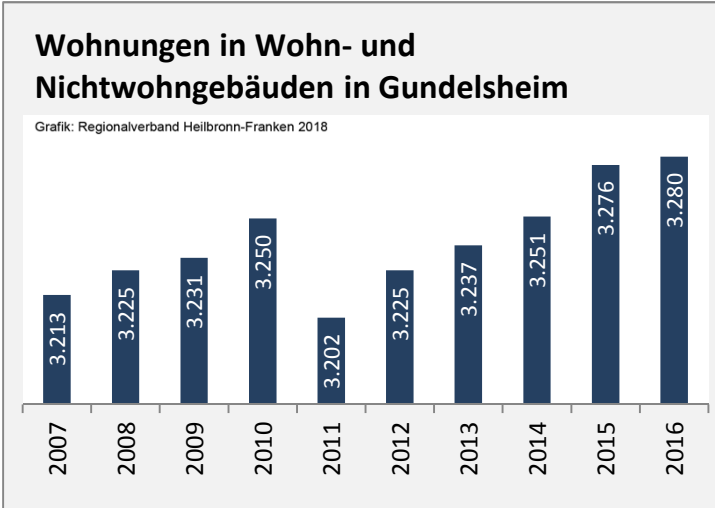

Gundelsheim - Wohnungsbestand und -entwicklung

Datengrundlage: Statistisches Landesamt Baden-Württemberg (ab 2011: Zensus 2011)

Abbildungen und Berechnungen: Regionalverband Heilbronn-Franken