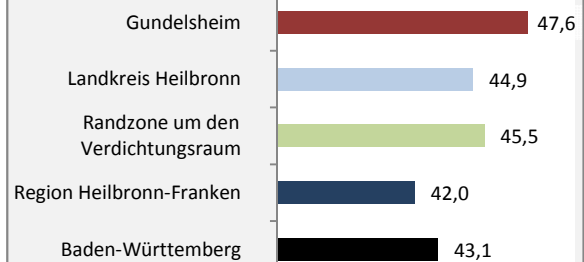

5-Jahres-Wertung (2012 - 2016): Wanderungsgewinne bzw. -verluste pro 1.000 Einwohner

Datengrundlage: Landesamt für Statistik Baden-Württemberg

Abbildungen und Berechnungen: Regionalverband Heilbronn-Franken