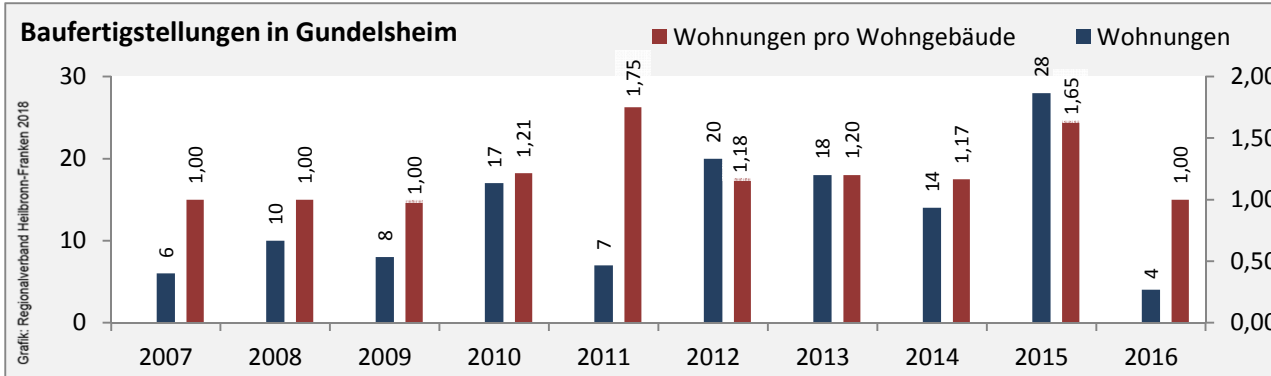

Gundelsheim - Wohnungsbestand und -entwicklung

Datengrundlage: Statistisches Landesamt Baden-Württemberg (ab 2011: Zensus 2011)

Abbildungen und Berechnungen: Regionalverband Heilbronn-Franken