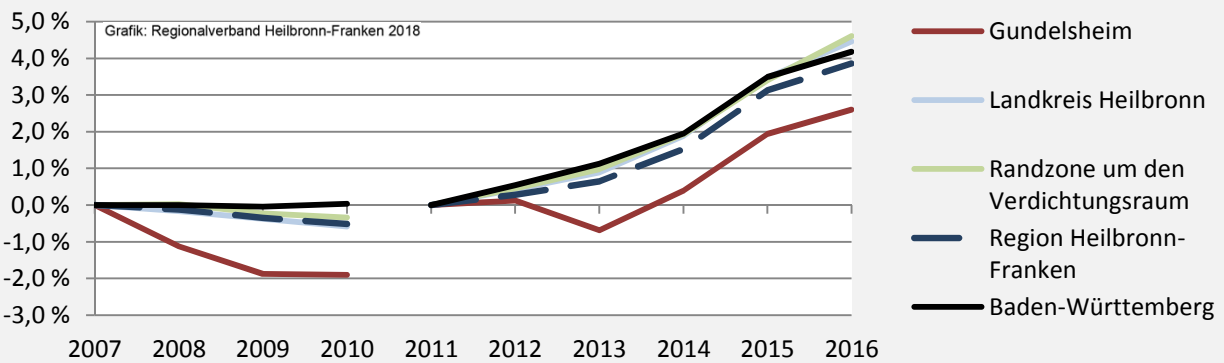

Gundelsheim - Bevölkerung

Bevölkerungsstand in Gundelsheim (2007 bis 2016)

Bevölkerungsentwicklung in Gundelsheim (seit 2007)

5-Jahres-Wertung (2012 - 2016): natürliche Bevölkerungsentwicklung pro 1.000 Einwohner