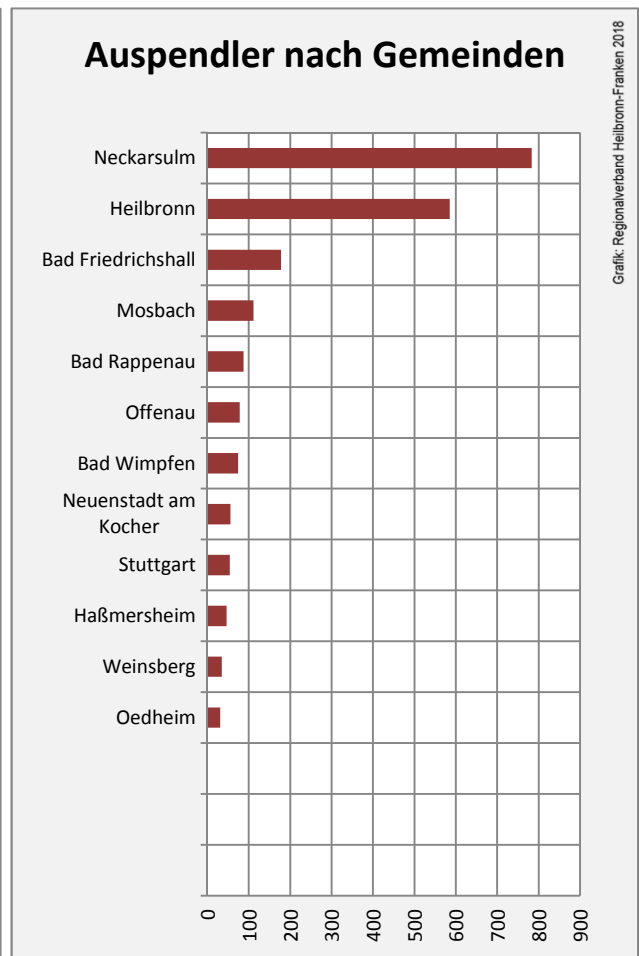

5-Jahres-Wertung (2012 bis 2017):

Beschäftigungsgewinne / -verluste pro 1.000 Beschäftigte

Grafik: Regionalverband Heilbronn-Franken 2018

Arbeitslosigkeit in Gundelsheim

Grafik: Regionalverband Heilbronn-Franken 2018

Arbeitslosigkeit in Gundelsheim

■ unter 25 Jahre ■ über 55 Jahre

Grafik: Regionalverband Heilbronn-Franken 2018

Datengrundlage: Statistik der Bundesagentur für Arbeit

Abbildungen und Berechnungen: Regionalverband Heilbronn-Franken

Gundelsheim - Pendlerverflechtungen 2017

Pendlersaldo: -1779

Datengrundlage: Statistik der Bundesagentur für Arbeit

Abbildungen: Regionalverband Heilbronn-Franken (keine Berücksichtigung von Werten unter 30)