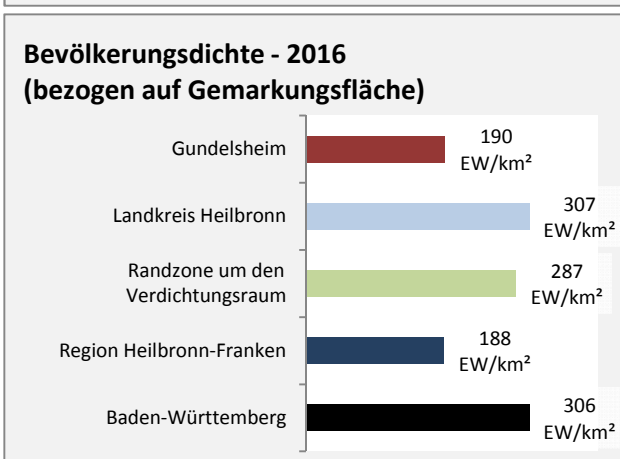

Gundelsheim - Flächenentwicklung

Datengrundlage: Landesamt für Statistik Baden-Württemberg

Abbildungen und Berechnungen: Regionalverband Heilbronn-Franken