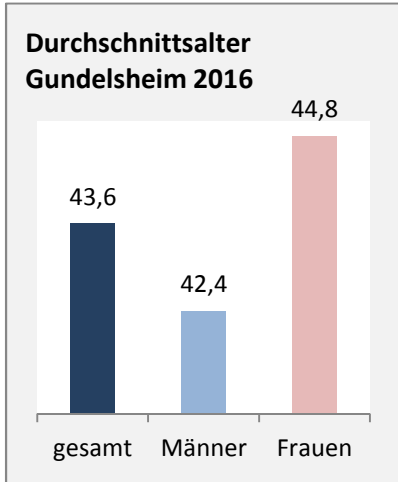

Gundelsheim - Bevölkerung

Datengrundlage: Landesamt für Statistik Baden-Württemberg
Abbildungen und Berechnungen: Regionalverband Heilbronn-Franken