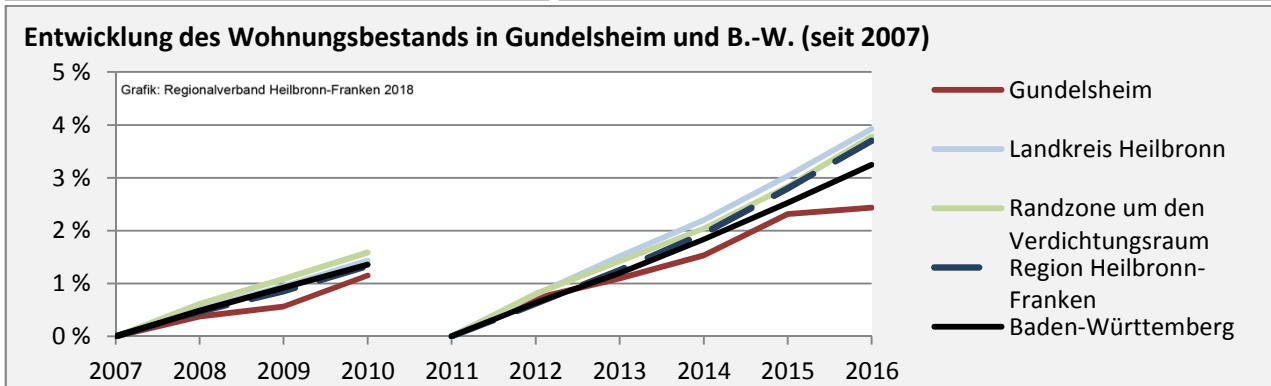

Gundelsheim - Wohnungsbestand und -entwicklung

Datengrundlage: Statistisches Landesamt Baden-Württemberg (ab 2011: Zensus 2011)

Abbildungen und Berechnungen: Regionalverband Heilbronn-Franken