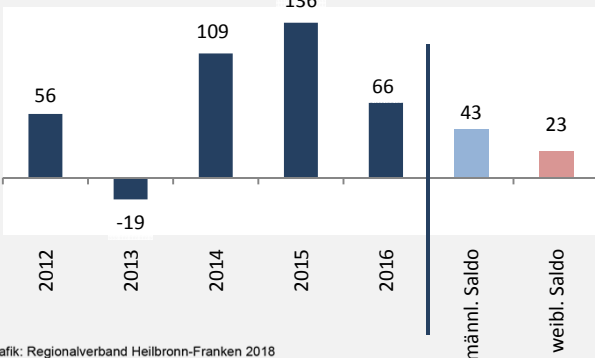

Wanderungssaldi Gundelsheim