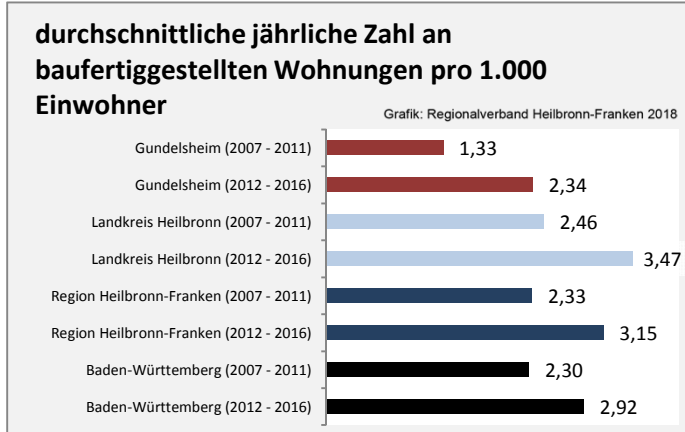

Gundelsheim - Wohnungsbestand und -entwicklung

Datengrundlage: Statistisches Landesamt Baden-Württemberg (ab 2011: Zensus 2011)

Abbildungen und Berechnungen: Regionalverband Heilbronn-Franken