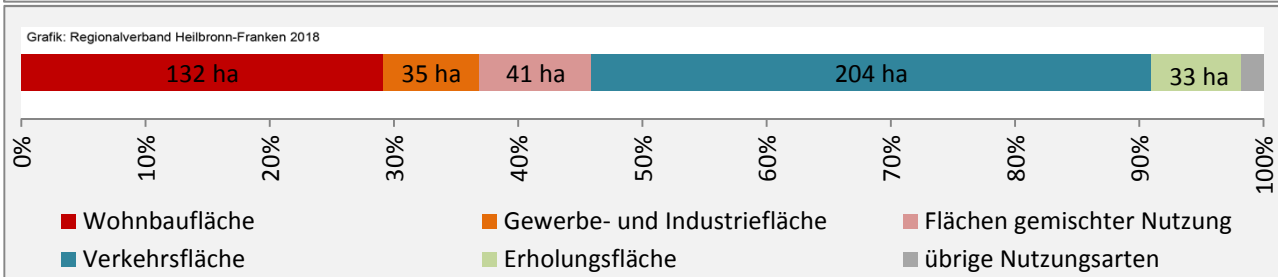

Gundelsheim - Flächenentwicklung

Datengrundlage: Landesamt für Statistik Baden-Württemberg

Abbildungen und Berechnungen: Regionalverband Heilbronn-Franken