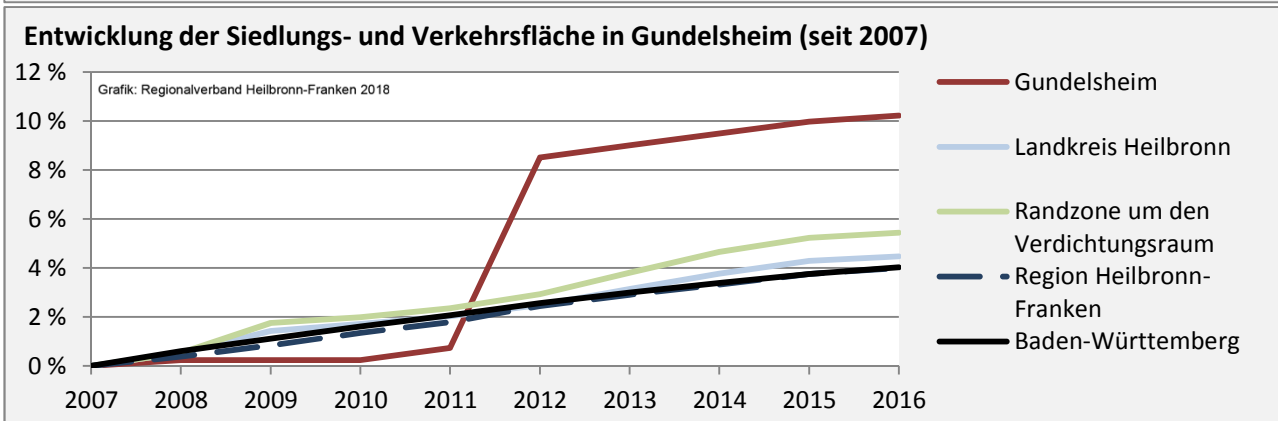

Gundelsheim - Flächenentwicklung

Datengrundlage: Landesamt für Statistik Baden-Württemberg

Abbildungen und Berechnungen: Regionalverband Heilbronn-Franken