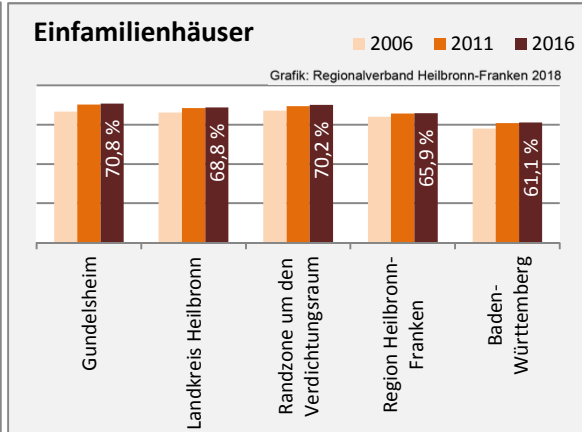

Gundelsheim - Wohnungsbestand und -entwicklung

Datengrundlage: Statistisches Landesamt Baden-Württemberg (ab 2011: Zensus 2011)

Abbildungen und Berechnungen: Regionalverband Heilbronn-Franken