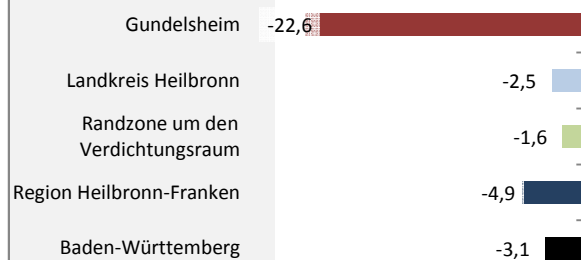

Gundelsheim - Bevölkerung

Bevölkerungsstand in Gundelsheim (2007 bis 2016)

Bevölkerungsentwicklung in Gundelsheim (seit 2007)

5-Jahres-Wertung (2012 - 2016): natürliche Bevölkerungsentwicklung pro 1.000 Einwohner