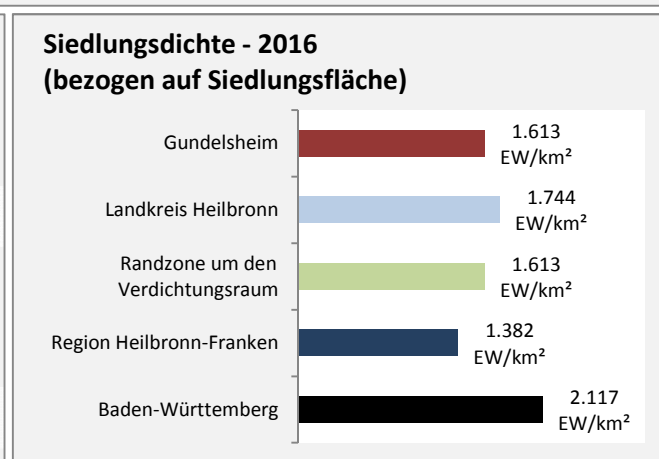

Gundelsheim - Flächenentwicklung

Datengrundlage: Landesamt für Statistik Baden-Württemberg

Abbildungen und Berechnungen: Regionalverband Heilbronn-Franken