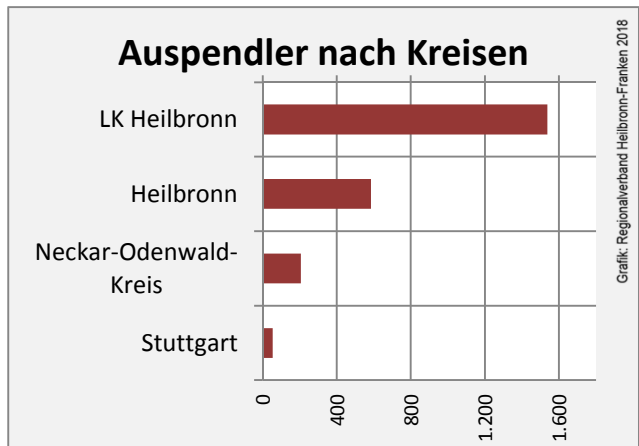

5-Jahres-Wertung (2012 bis 2017):

Beschäftigungsgewinne / -verluste pro 1.000 Beschäftigte

Grafik: Regionalverband Heilbronn-Franken 2018

Arbeitslosigkeit in Gundelsheim

Grafik: Regionalverband Heilbronn-Franken 2018

Arbeitslosigkeit in Gundelsheim

■ unter 25 Jahre ■ über 55 Jahre

Grafik: Regionalverband Heilbronn-Franken 2018

Datengrundlage: Statistik der Bundesagentur für Arbeit

Abbildungen und Berechnungen: Regionalverband Heilbronn-Franken

Gundelsheim - Pendlerverflechtungen 2017

Pendlersaldo: -1779

Datengrundlage: Statistik der Bundesagentur für Arbeit

Abbildungen: Regionalverband Heilbronn-Franken (keine Berücksichtigung von Werten unter 30)