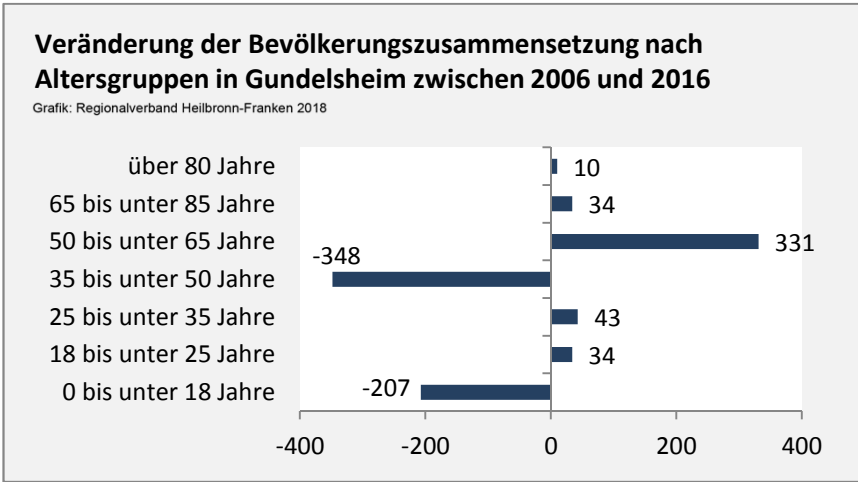

Gundelsheim - Bevölkerung

Datengrundlage: Landesamt für Statistik Baden-Württemberg
Abbildungen und Berechnungen: Regionalverband Heilbronn-Franken