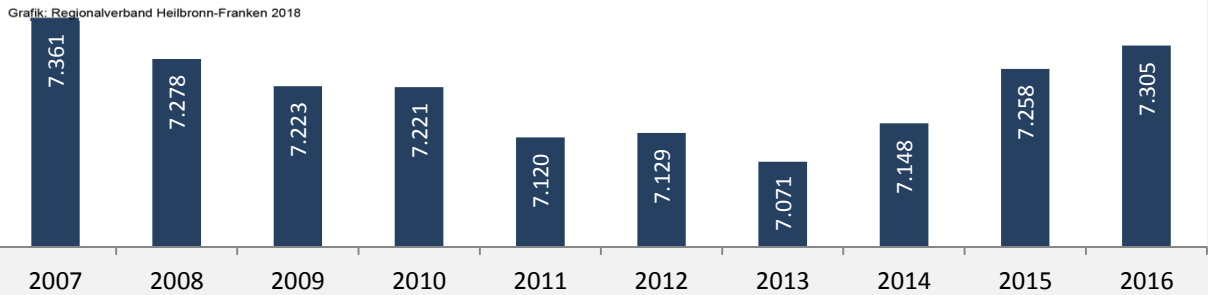

Gundelsheim - Bevölkerung

Bevölkerungsstand in Gundelsheim (2007 bis 2016)

Bevölkerungsentwicklung in Gundelsheim (seit 2007)

5-Jahres-Wertung (2012 - 2016): natürliche Bevölkerungsentwicklung pro 1.000 Einwohner