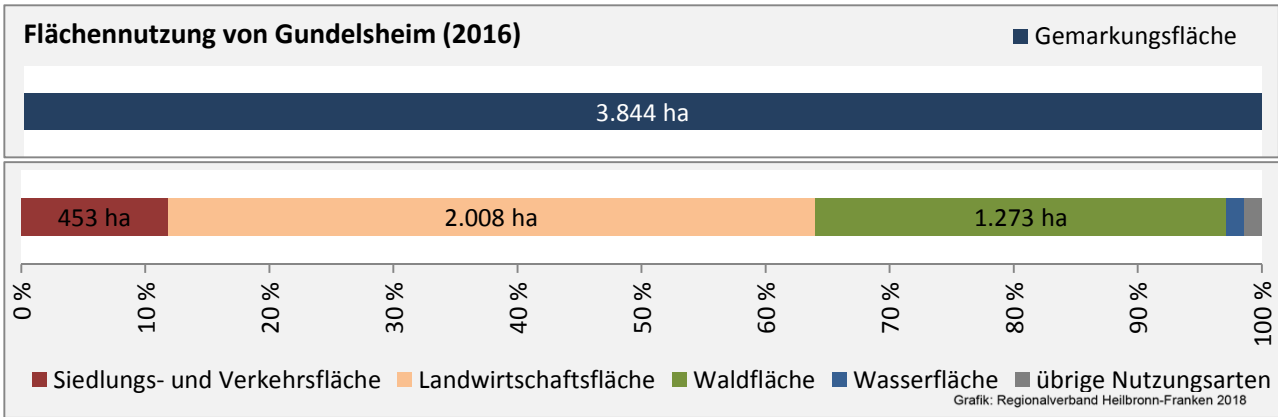

Gundelsheim - Flächenentwicklung

Datengrundlage: Landesamt für Statistik Baden-Württemberg

Abbildungen und Berechnungen: Regionalverband Heilbronn-Franken