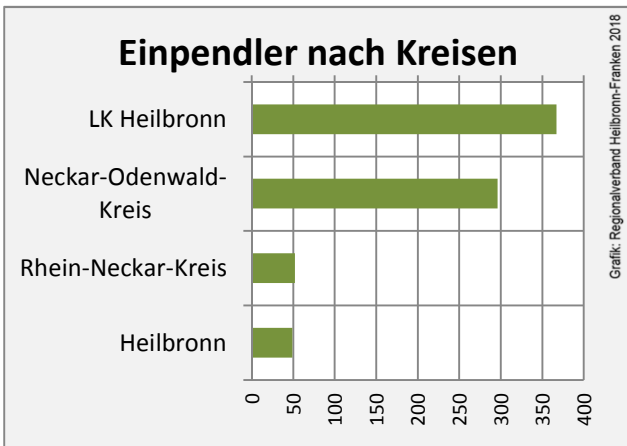

5-Jahres-Wertung (2012 bis 2017):

Beschäftigungsgewinne / -verluste pro 1.000 Beschäftigte

Grafik: Regionalverband Heilbronn-Franken 2018

Arbeitslosigkeit in Gundelsheim

Grafik: Regionalverband Heilbronn-Franken 2018

Arbeitslosigkeit in Gundelsheim

■ unter 25 Jahre ■ über 55 Jahre

Grafik: Regionalverband Heilbronn-Franken 2018

Datengrundlage: Statistik der Bundesagentur für Arbeit

Abbildungen und Berechnungen: Regionalverband Heilbronn-Franken

Gundelsheim - Pendlerverflechtungen 2017

Pendlersaldo: -1779

Datengrundlage: Statistik der Bundesagentur für Arbeit

Abbildungen: Regionalverband Heilbronn-Franken (keine Berücksichtigung von Werten unter 30)