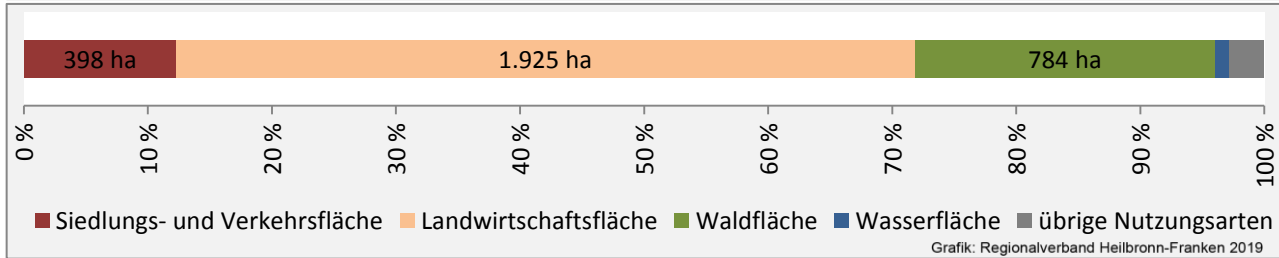

Dörzbach - Flächenentwicklung

Datengrundlage: Landesamt für Statistik Baden-Württemberg

Abbildungen und Berechnungen: Regionalverband Heilbronn-Franken