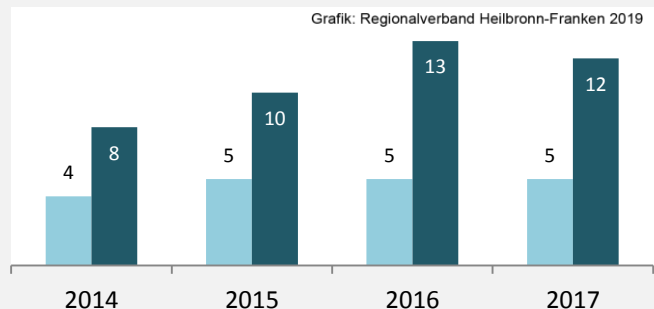

Grafik: Regionalverband Heilbronn-Franken 2019

prozentuale Entwicklung der SvB in Dörzbach (seit 2009)

Grafik: Regionalverband Heilbronn-Franken 2019

■ produzierendes Gewerbe ■ Dienstleistungen

Grafik: Regionalverband Heilbronn-Franken 2019

5-Jahres-Wertung (2013 bis 2018):

Beschäftigungsgewinne / -verluste pro 1.000 Beschäftigte

Grafik: Regionalverband Heilbronn-Franken 2019

Arbeitslosigkeit in Dörzbach

Grafik: Regionalverband Heilbronn-Franken 2019

Arbeitslosigkeit in Dörzbach

■ unter 25 Jahren ■ über 55 Jahre

Grafik: Regionalverband Heilbronn-Franken 2019

Datengrundlage: Statistik der Bundesagentur für Arbeit

Abbildungen und Berechnungen: Regionalverband Heilbronn-Franken