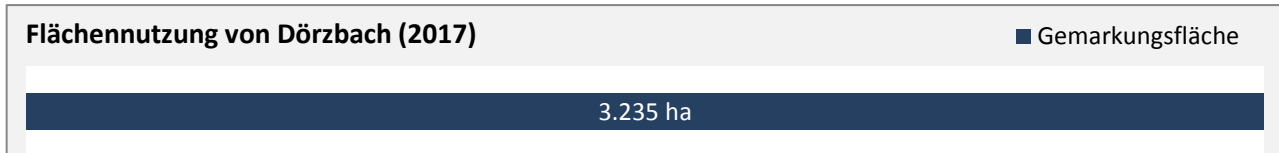

Dörzbach - Flächenentwicklung

Datengrundlage: Landesamt für Statistik Baden-Württemberg

Abbildungen und Berechnungen: Regionalverband Heilbronn-Franken