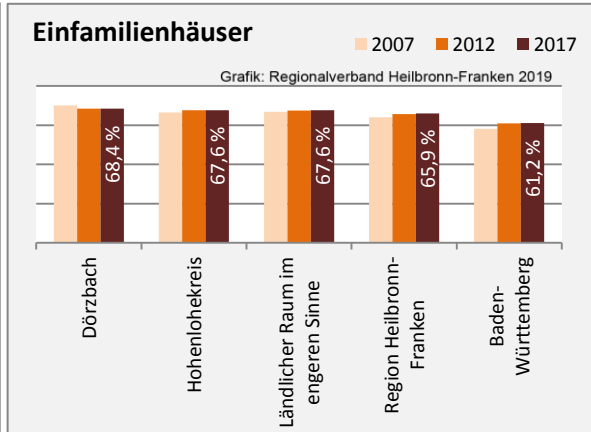

Dörzbach - Wohnungsbestand und -entwicklung

Datengrundlage: Statistisches Landesamt Baden-Württemberg (ab 2011: Zensus 2011)

Abbildungen und Berechnungen: Regionalverband Heilbronn-Franken