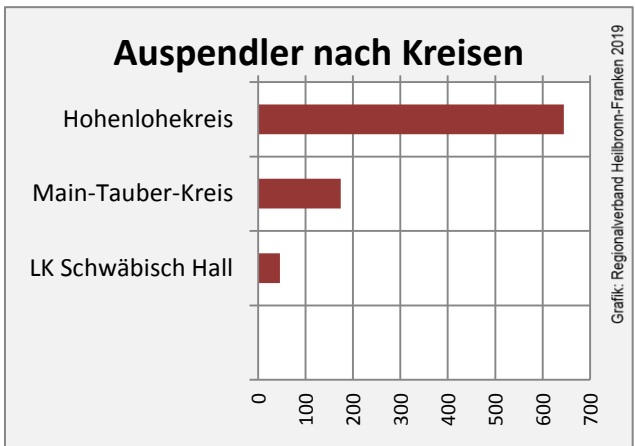

Datengrundlage: Statistik der Bundesagentur für Arbeit

Abbildungen: Regionalverband Heilbronn-Franken (keine Berücksichtigung von Werten unter 30)