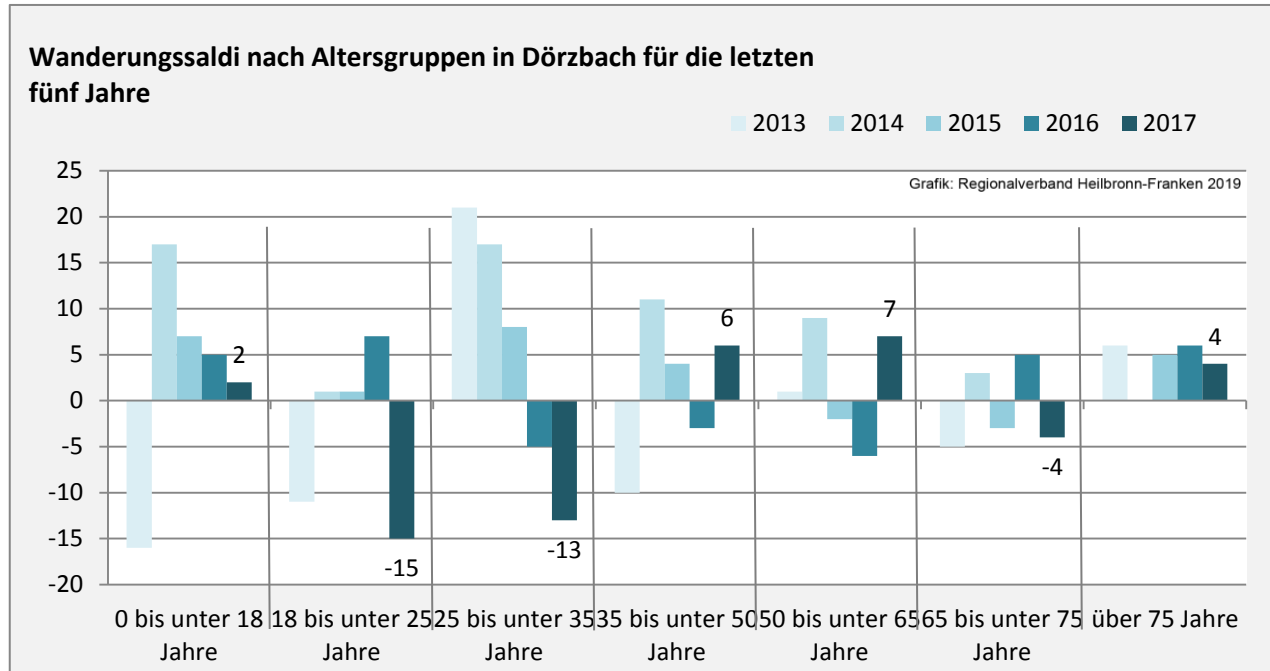

Dörzbach - Bevölkerung

Datengrundlage: Landesamt für Statistik Baden-Württemberg
Abbildungen und Berechnungen: Regionalverband Heilbronn-Franken