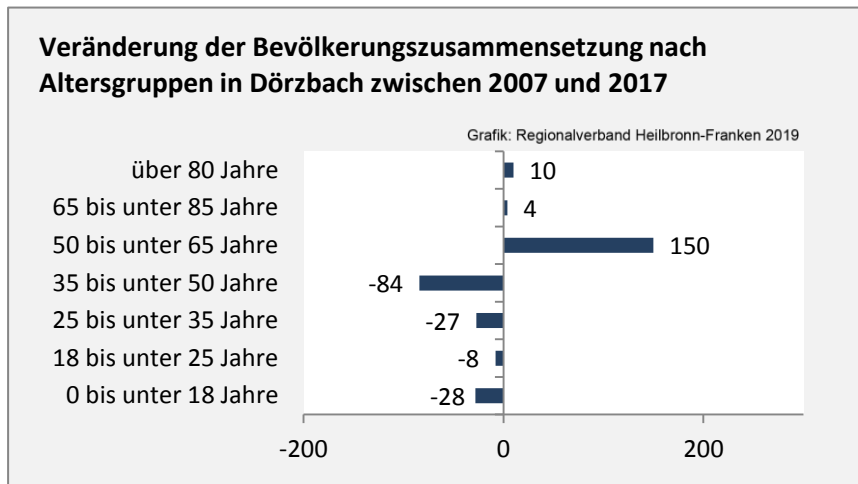

Dörzbach - Bevölkerung

Datengrundlage: Landesamt für Statistik Baden-Württemberg
Abbildungen und Berechnungen: Regionalverband Heilbronn-Franken