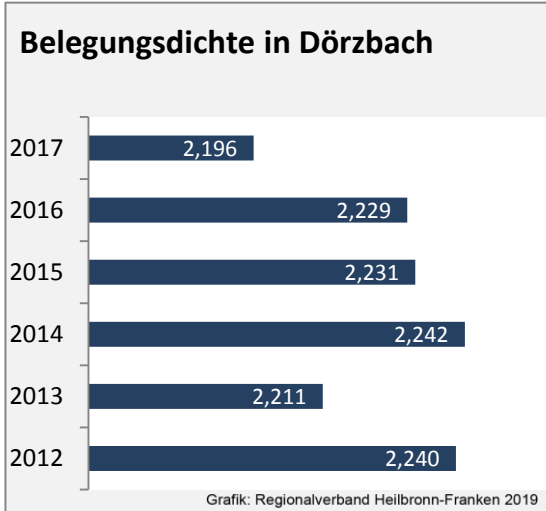

Dörzbach - Wohnungsbestand und -entwicklung

Datengrundlage: Statistisches Landesamt Baden-Württemberg (ab 2011: Zensus 2011)

Abbildungen und Berechnungen: Regionalverband Heilbronn-Franken