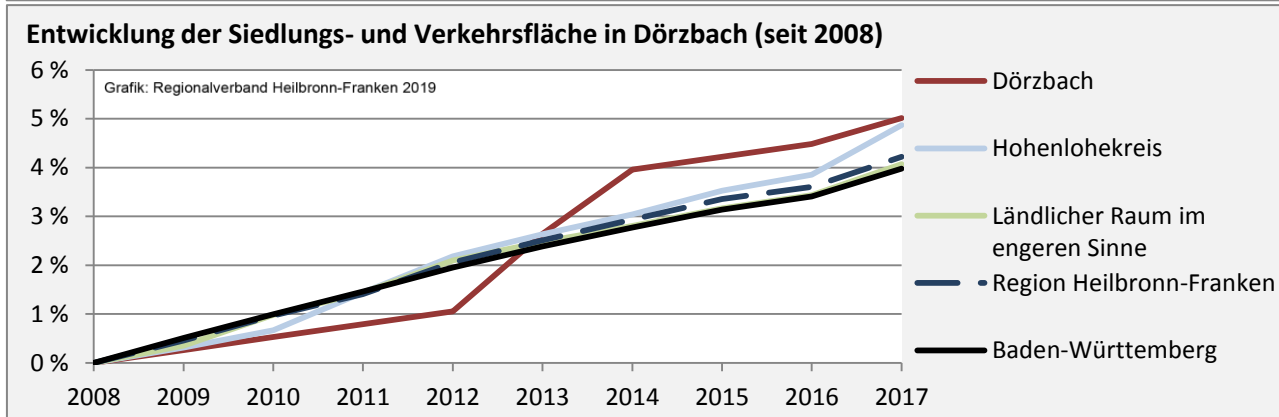

Dörzbach - Flächenentwicklung

Datengrundlage: Landesamt für Statistik Baden-Württemberg

Abbildungen und Berechnungen: Regionalverband Heilbronn-Franken