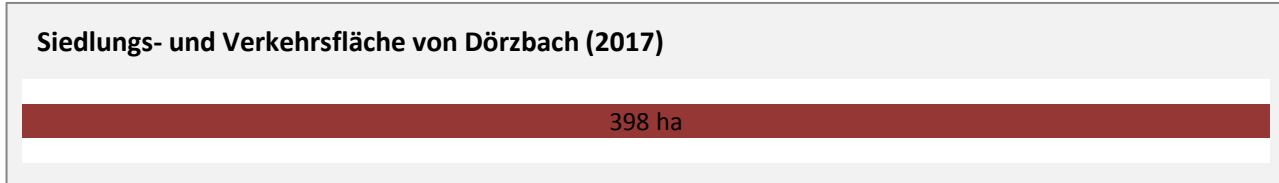

Dörzbach - Flächenentwicklung

Datengrundlage: Landesamt für Statistik Baden-Württemberg

Abbildungen und Berechnungen: Regionalverband Heilbronn-Franken