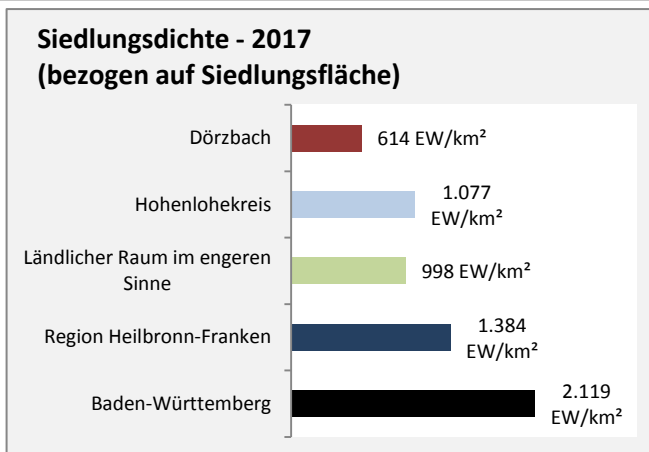

Dörzbach - Flächenentwicklung

Datengrundlage: Landesamt für Statistik Baden-Württemberg

Abbildungen und Berechnungen: Regionalverband Heilbronn-Franken