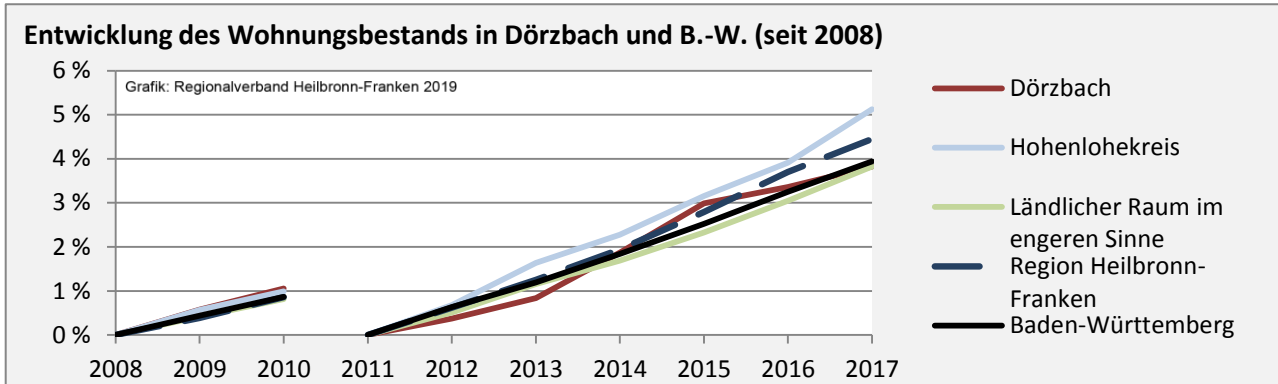

Dörzbach - Wohnungsbestand und -entwicklung

Datengrundlage: Statistisches Landesamt Baden-Württemberg (ab 2011: Zensus 2011)

Abbildungen und Berechnungen: Regionalverband Heilbronn-Franken