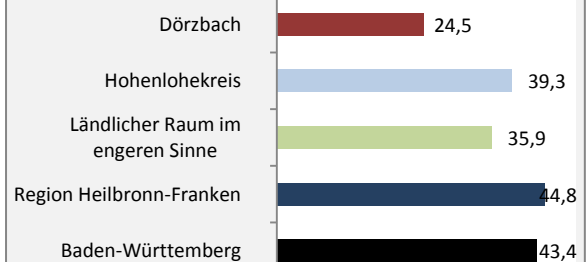

5-Jahres-Wertung (2013 - 2017): Wanderungsgewinne bzw. -verluste pro 1.000 Einwohner

Datengrundlage: Landesamt für Statistik Baden-Württemberg

Abbildungen und Berechnungen: Regionalverband Heilbronn-Franken