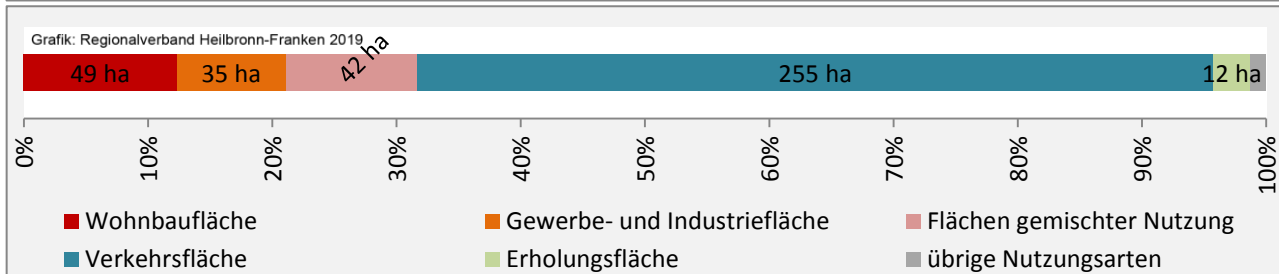

Dörzbach - Flächenentwicklung

Datengrundlage: Landesamt für Statistik Baden-Württemberg

Abbildungen und Berechnungen: Regionalverband Heilbronn-Franken