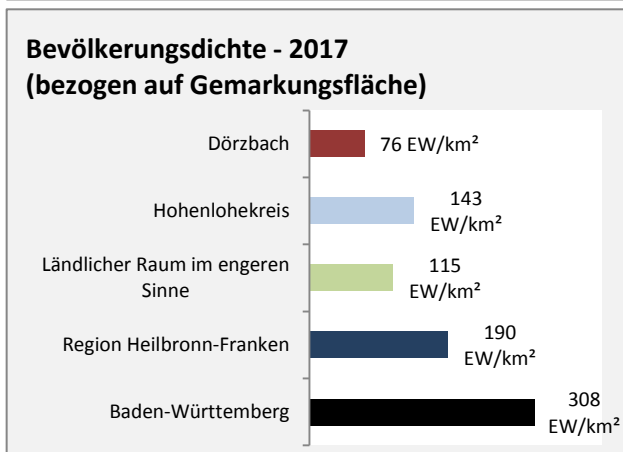

Dörzbach - Flächenentwicklung

Datengrundlage: Landesamt für Statistik Baden-Württemberg

Abbildungen und Berechnungen: Regionalverband Heilbronn-Franken