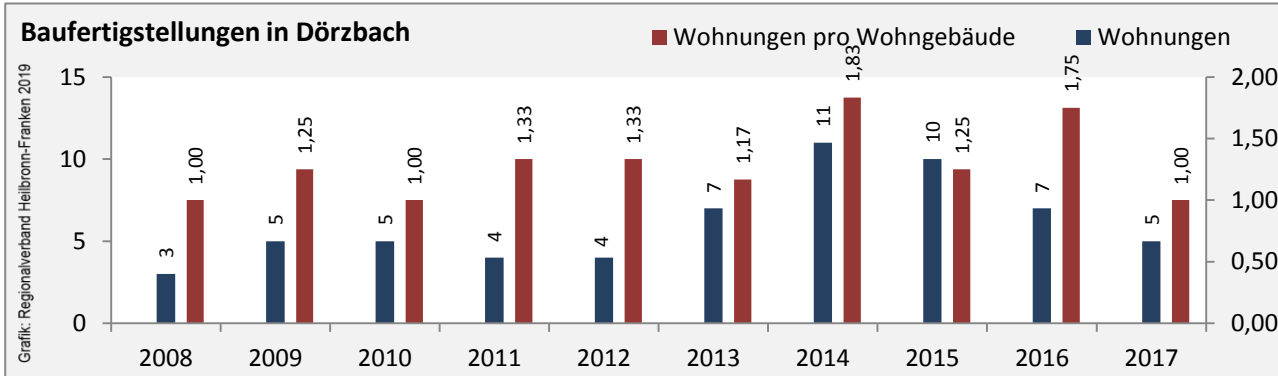

Dörzbach - Wohnungsbestand und -entwicklung

Datengrundlage: Statistisches Landesamt Baden-Württemberg (ab 2011: Zensus 2011)

Abbildungen und Berechnungen: Regionalverband Heilbronn-Franken