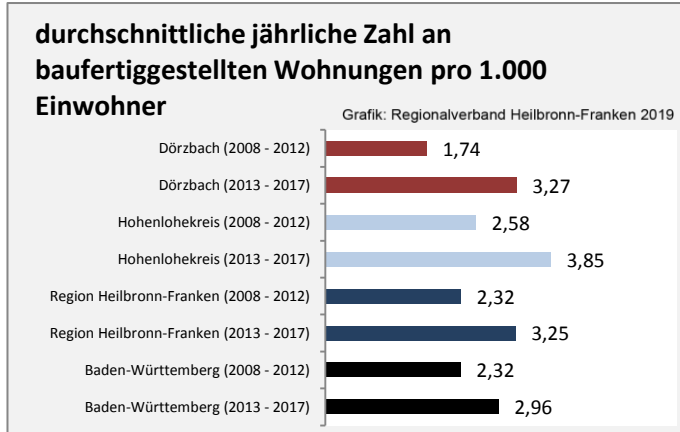

Dörzbach - Wohnungsbestand und -entwicklung

Datengrundlage: Statistisches Landesamt Baden-Württemberg (ab 2011: Zensus 2011)

Abbildungen und Berechnungen: Regionalverband Heilbronn-Franken