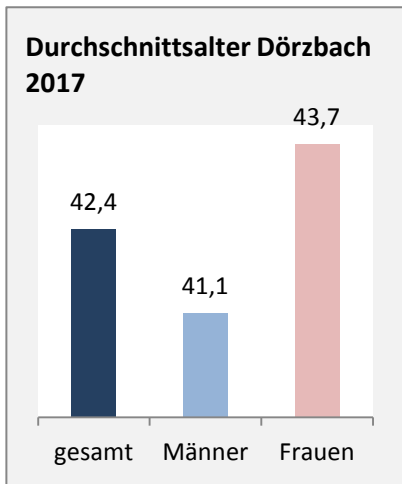

Dörzbach - Bevölkerung

Datengrundlage: Landesamt für Statistik Baden-Württemberg
Abbildungen und Berechnungen: Regionalverband Heilbronn-Franken