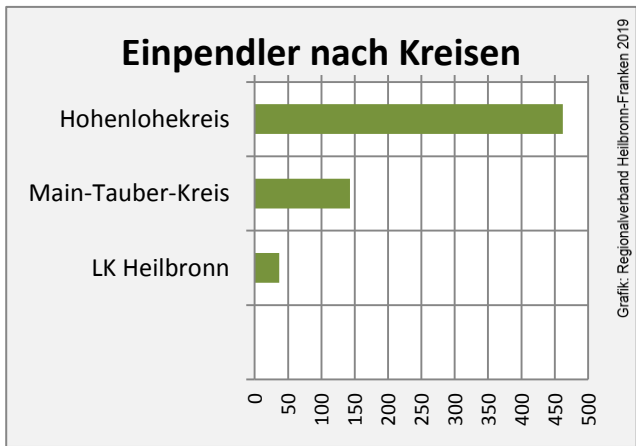

Datengrundlage: Statistik der Bundesagentur für Arbeit

Abbildungen: Regionalverband Heilbronn-Franken (keine Berücksichtigung von Werten unter 30)