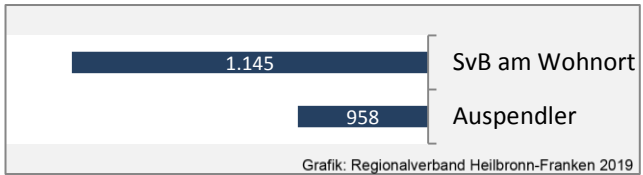

Dörzbach - Pendlerverflechtungen 2018

Pendlersaldo: -261