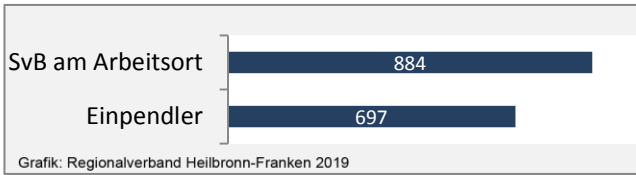

Dörzbach - Pendlerverflechtungen 2018

Pendlersaldo: -261