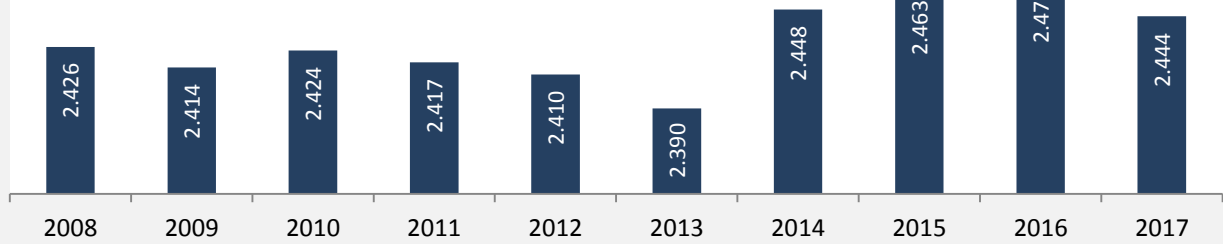

Dörzbach - Bevölkerung

Bevölkerungsstand in Dörzbach (2008 bis 2017)

Grafik: Regionalverband Heilbronn-Franken 2019

Bevölkerungsentwicklung in Dörzbach (seit 2008)

Grafik: Regionalverband Heilbronn-Franken 2019

5-Jahres-Wertung (2013 - 2017): natürliche Bevölkerungsentwicklung pro 1.000 Einwohner

Grafik: Regionalverband Heilbronn-Franken 2019

Wanderungssaldi Dörzbach

Grafik: Regionalverband Heilbronn-Franken 2019