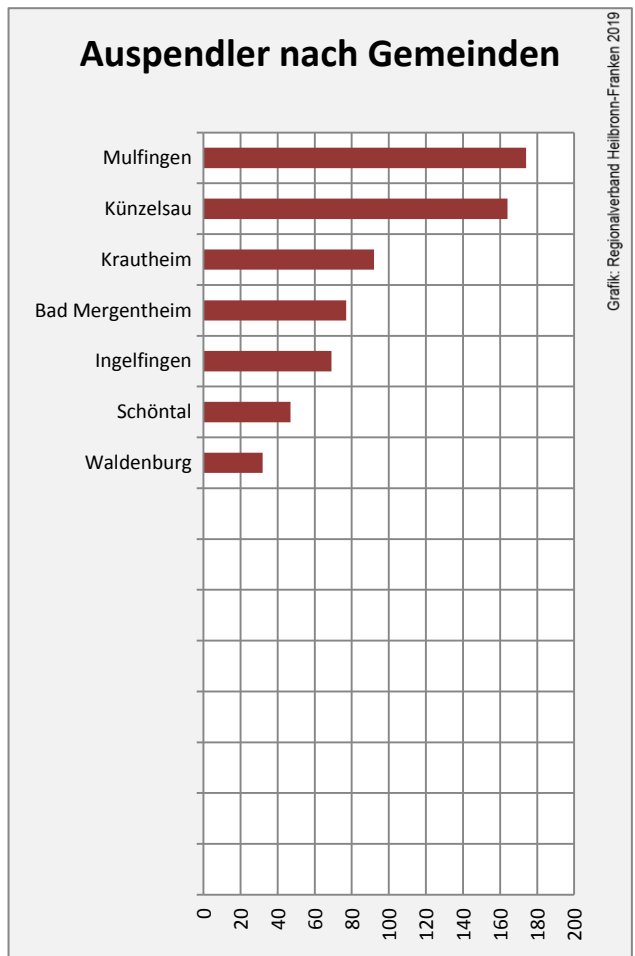

5-Jahres-Wertung (2013 bis 2018):

Beschäftigungsgewinne / -verluste pro 1.000 Beschäftigte

Grafik: Regionalverband Heilbronn-Franken 2019

Arbeitslosigkeit in Dörzbach

Grafik: Regionalverband Heilbronn-Franken 2019

Arbeitslosigkeit in Dörzbach

■ unter 25 Jahren ■ über 55 Jahre

Grafik: Regionalverband Heilbronn-Franken 2019

Datengrundlage: Statistik der Bundesagentur für Arbeit

Abbildungen und Berechnungen: Regionalverband Heilbronn-Franken

Dörzbach - Pendlerverflechtungen 2018

Pendlersaldo: -261

Datengrundlage: Statistik der Bundesagentur für Arbeit

Abbildungen: Regionalverband Heilbronn-Franken (keine Berücksichtigung von Werten unter 30)