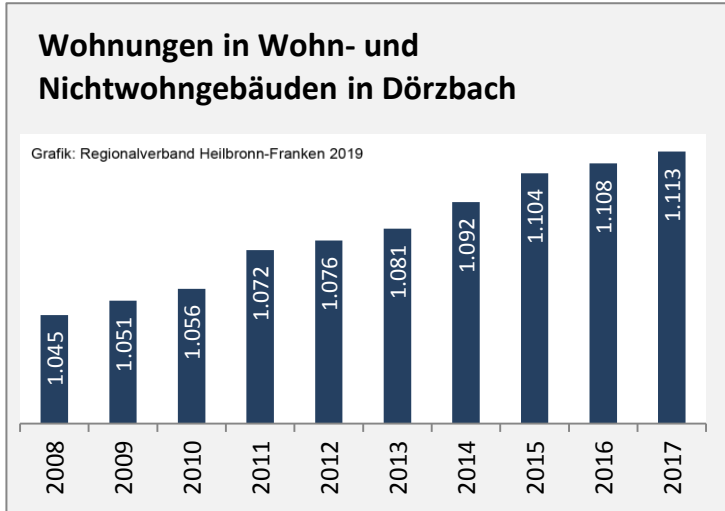

Dörzbach - Wohnungsbestand und -entwicklung

Datengrundlage: Statistisches Landesamt Baden-Württemberg (ab 2011: Zensus 2011)

Abbildungen und Berechnungen: Regionalverband Heilbronn-Franken