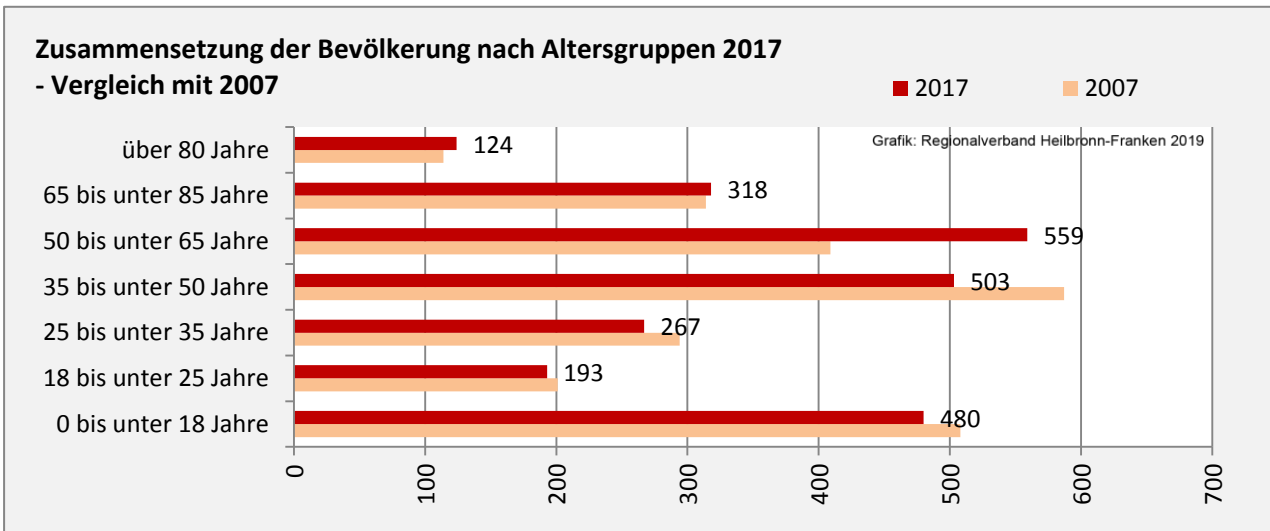

Dörzbach - Bevölkerung

Datengrundlage: Landesamt für Statistik Baden-Württemberg
Abbildungen und Berechnungen: Regionalverband Heilbronn-Franken