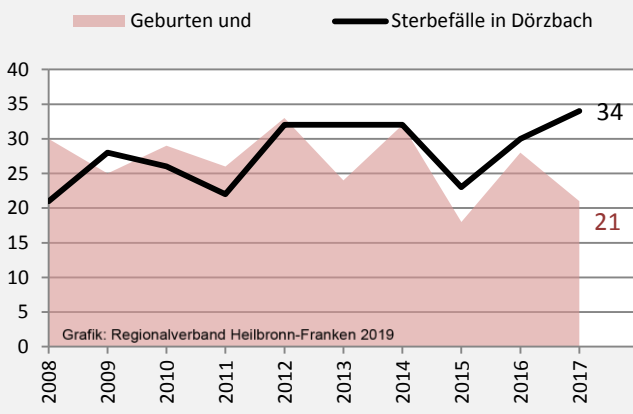

Dörzbach - Bevölkerung

Bevölkerungsstand in Dörzbach (2008 bis 2017)

Grafik: Regionalverband Heilbronn-Franken 2019

Bevölkerungsentwicklung in Dörzbach (seit 2008)

Grafik: Regionalverband Heilbronn-Franken 2019

5-Jahres-Wertung (2013 - 2017): natürliche Bevölkerungsentwicklung pro 1.000 Einwohner

Grafik: Regionalverband Heilbronn-Franken 2019

Wanderungssaldi Dörzbach

Grafik: Regionalverband Heilbronn-Franken 2019