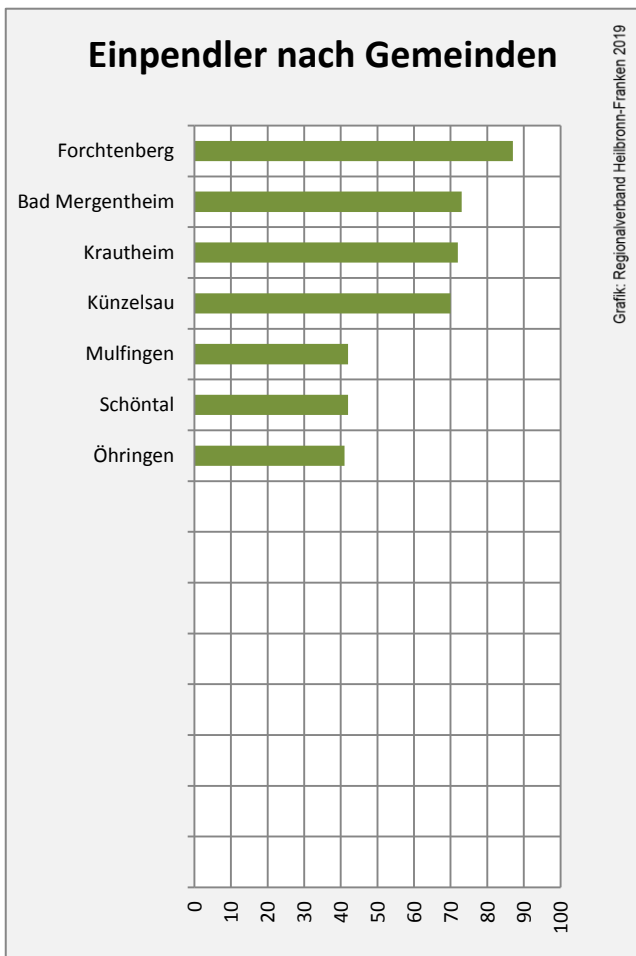

5-Jahres-Wertung (2013 bis 2018):

Beschäftigungsgewinne / -verluste pro 1.000 Beschäftigte

Grafik: Regionalverband Heilbronn-Franken 2019

Arbeitslosigkeit in Dörzbach

Grafik: Regionalverband Heilbronn-Franken 2019

Arbeitslosigkeit in Dörzbach

■ unter 25 Jahren ■ über 55 Jahre

Grafik: Regionalverband Heilbronn-Franken 2019

Datengrundlage: Statistik der Bundesagentur für Arbeit

Abbildungen und Berechnungen: Regionalverband Heilbronn-Franken

Dörzbach - Pendlerverflechtungen 2018

Pendlersaldo: -261

Datengrundlage: Statistik der Bundesagentur für Arbeit

Abbildungen: Regionalverband Heilbronn-Franken (keine Berücksichtigung von Werten unter 30)