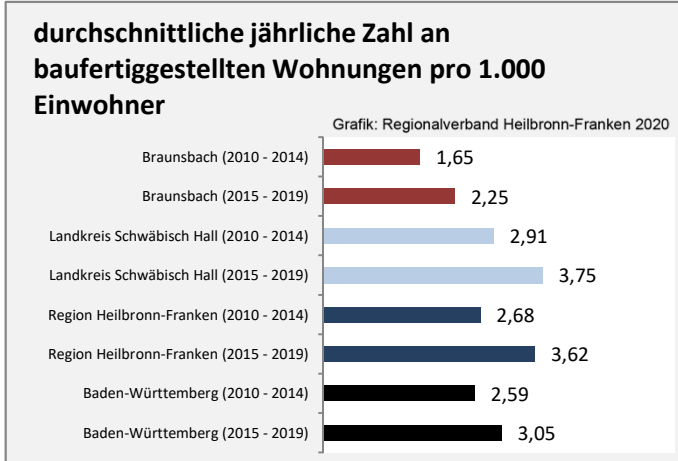

Braunsbach - Wohnungsbestand und -entwicklung

Datengrundlage: Statistisches Landesamt Baden-Württemberg (ab 2011: Zensus 2011)

Abbildungen und Berechnungen: Regionalverband Heilbronn-Franken