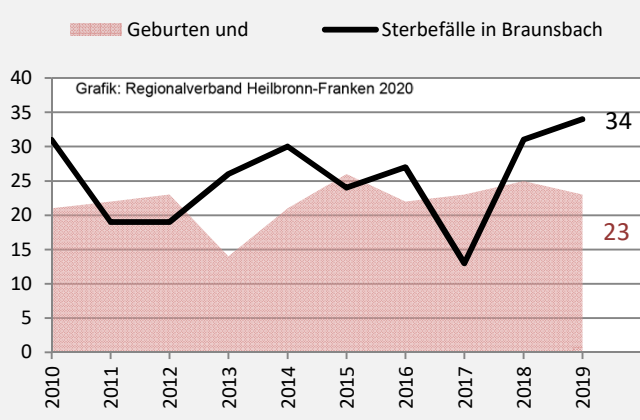

Braunsbach - Bevölkerung

Bevölkerungsstand in Braunsbach (2010 bis 2019)

Grafik: Regionalverband Heilbronn-Franken 2020

Bevölkerungsentwicklung in Braunsbach (seit 2010)

Grafik: Regionalverband Heilbronn-Franken 2020

5-Jahres-Wertung (2015 - 2019): natürliche Bevölkerungsentwicklung pro 1.000 Einwohner

Grafik: Regionalverband Heilbronn-Franken 2020

Wanderungssaldi Braunsbach

Grafik: Regionalverband Heilbronn-Franken 2020