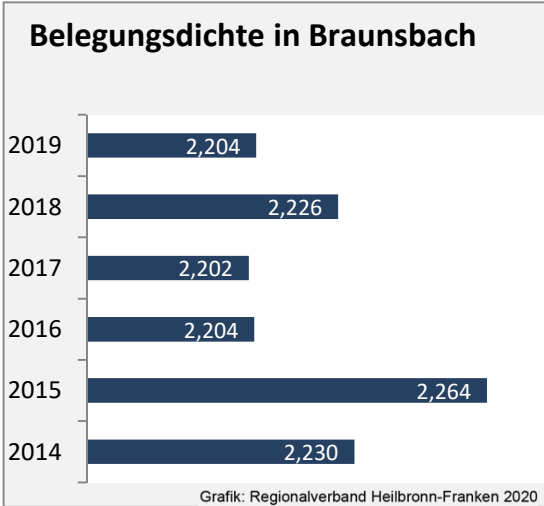

Braunsbach - Wohnungsbestand und -entwicklung

Datengrundlage: Statistisches Landesamt Baden-Württemberg (ab 2011: Zensus 2011)

Abbildungen und Berechnungen: Regionalverband Heilbronn-Franken