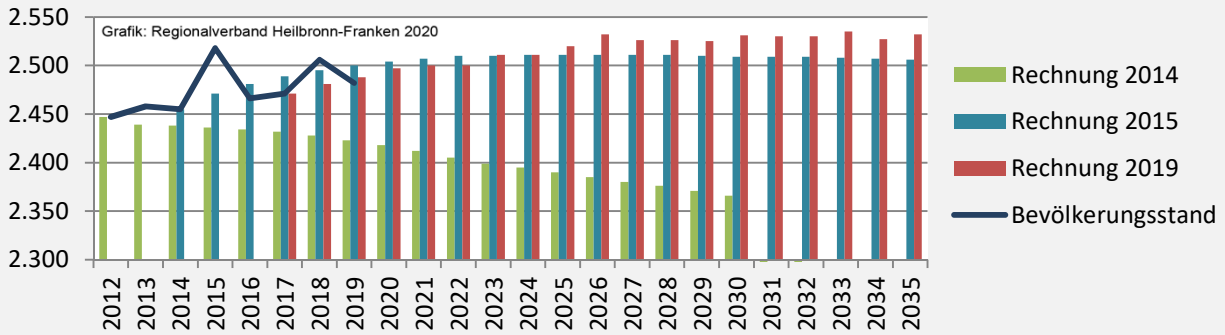

5-Jahres-Wertung (2015 - 2019): natürliche Bevölkerungsentwicklung pro 1.000 Einwohner

Grafik: Regionalverband Heilbronn-Franken 2020

Wanderungssaldi Braunsbach

Grafik: Regionalverband Heilbronn-Franken 2020

5-Jahres-Wertung (2015 - 2019): Wanderungsgewinne bzw. -verluste pro 1.000 Einwohner

Datengrundlage: Landesamt für Statistik Baden-Württemberg

Abbildungen und Berechnungen: Regionalverband Heilbronn-Franken

Braunsbach - Bevölkerung

Vorausrechnungsergebnisse im Vergleich

Zusammensetzung der Bevölkerung nach Altersgruppen 2019

Durchschnittsalter Braunsbach 2019

Veränderung der Bevölkerungszusammensetzung nach Altersgruppen in Braunsbach zwischen 2009 und 2019