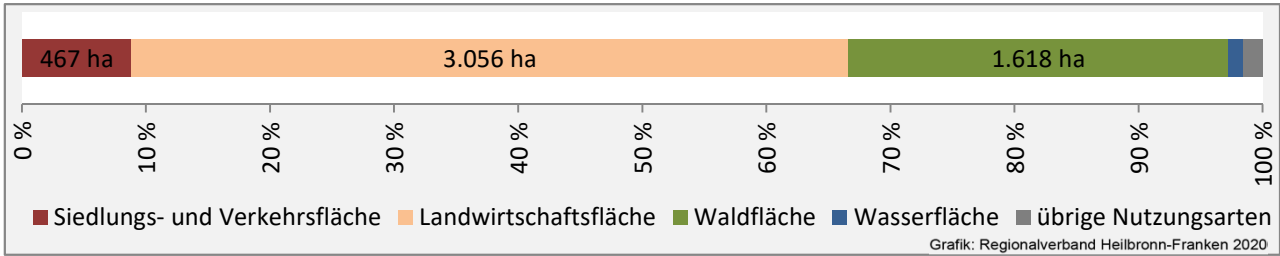

Braunsbach - Flächenentwicklung

Datengrundlage: Landesamt für Statistik Baden-Württemberg

Abbildungen und Berechnungen: Regionalverband Heilbronn-Franken