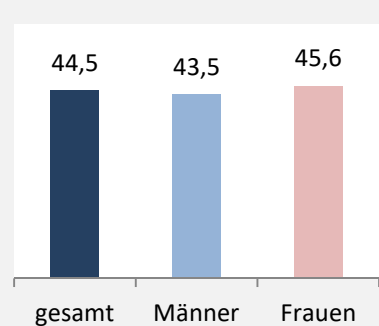

5-Jahres-Wertung (2015 - 2019): Wanderungsgewinne bzw. -verluste pro 1.000 Einwohner

Datengrundlage: Landesamt für Statistik Baden-Württemberg

Abbildungen und Berechnungen: Regionalverband Heilbronn-Franken

Braunsbach - Bevölkerung

Vorausrechnungsergebnisse im Vergleich

Zusammensetzung der Bevölkerung nach Altersgruppen 2019

Durchschnittsalter Braunsbach 2019

Veränderung der Bevölkerungszusammensetzung nach Altersgruppen in Braunsbach zwischen 2009 und 2019