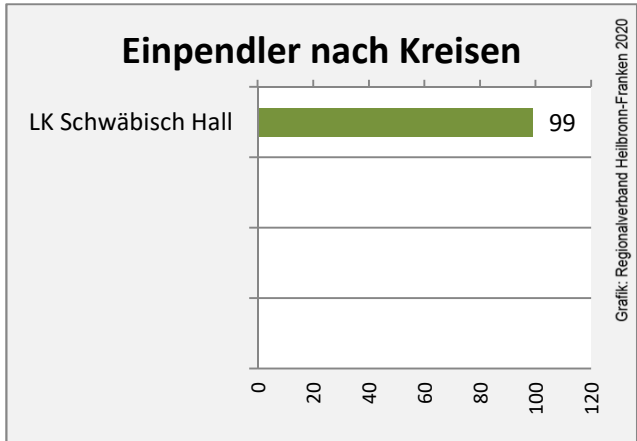

Datengrundlage: Statistik der Bundesagentur für Arbeit

Abbildungen: Regionalverband Heilbronn-Franken (keine Berücksichtigung von Werten unter 30)