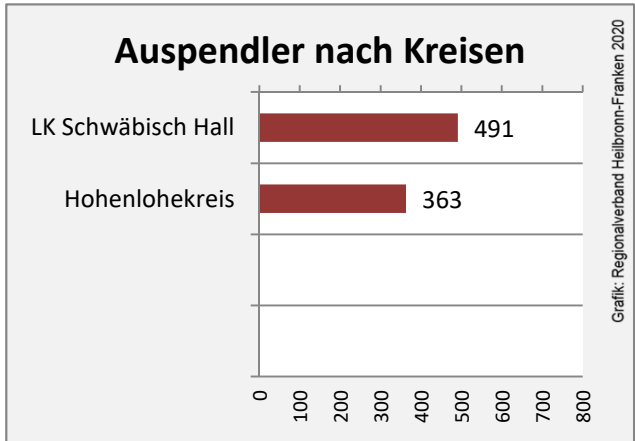

Datengrundlage: Statistik der Bundesagentur für Arbeit

Abbildungen: Regionalverband Heilbronn-Franken (keine Berücksichtigung von Werten unter 30)