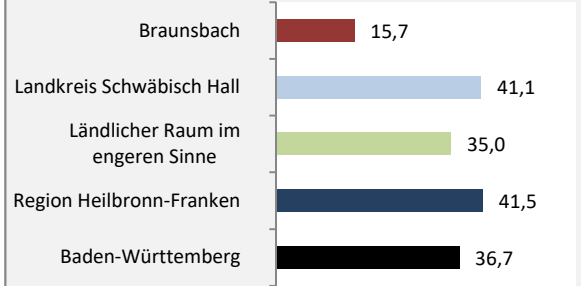

5-Jahres-Wertung (2015 - 2019): Wanderungsgewinne bzw. -verluste pro 1.000 Einwohner

Datengrundlage: Landesamt für Statistik Baden-Württemberg

Abbildungen und Berechnungen: Regionalverband Heilbronn-Franken