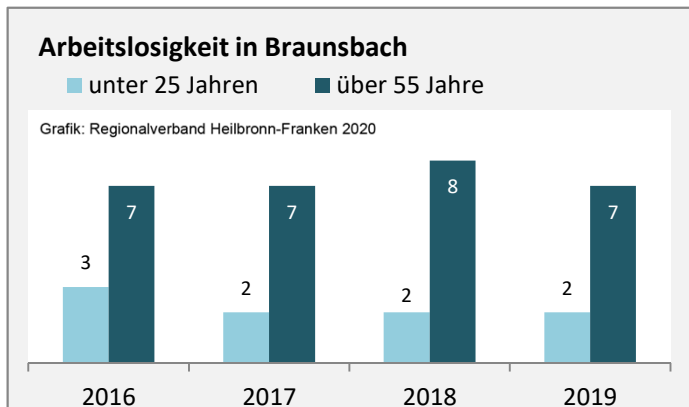

Braunsbach - Beschäftigung

Datengrundlage: Statistik der Bundesagentur für Arbeit

Abbildungen und Berechnungen: Regionalverband Heilbronn-Franken