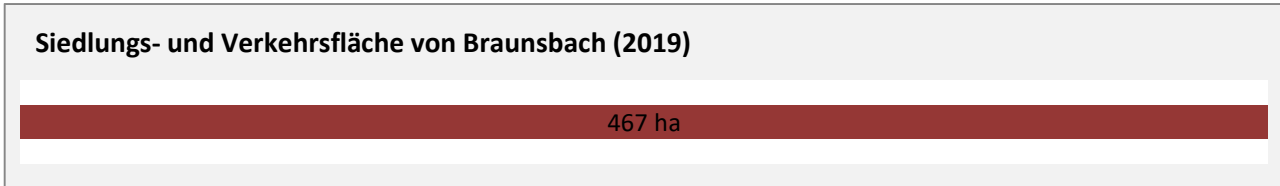

Braunsbach - Flächenentwicklung

Datengrundlage: Landesamt für Statistik Baden-Württemberg

Abbildungen und Berechnungen: Regionalverband Heilbronn-Franken