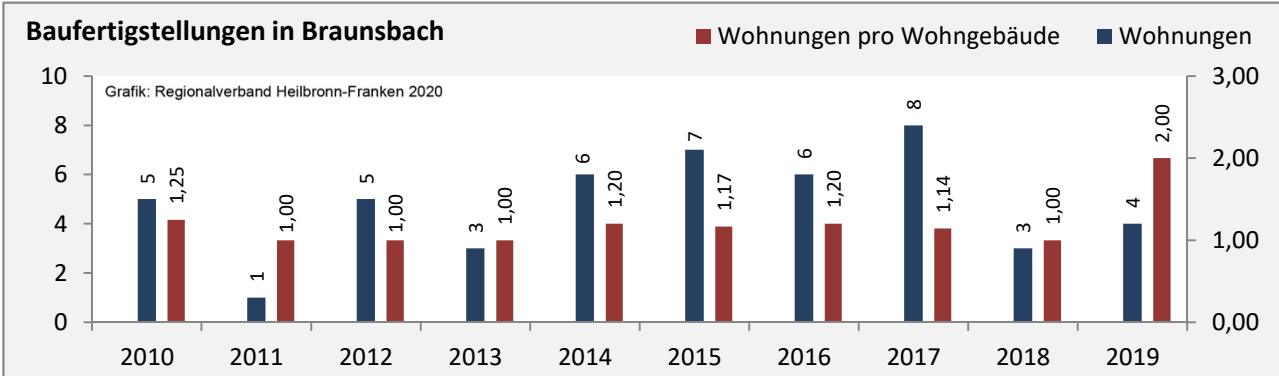

Braunsbach - Wohnungsbestand und -entwicklung

Datengrundlage: Statistisches Landesamt Baden-Württemberg (ab 2011: Zensus 2011)

Abbildungen und Berechnungen: Regionalverband Heilbronn-Franken