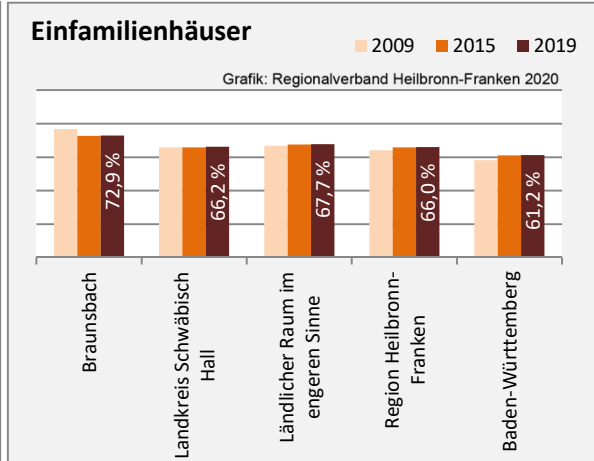

Braunsbach - Wohnungsbestand und -entwicklung

Datengrundlage: Statistisches Landesamt Baden-Württemberg (ab 2011: Zensus 2011)

Abbildungen und Berechnungen: Regionalverband Heilbronn-Franken