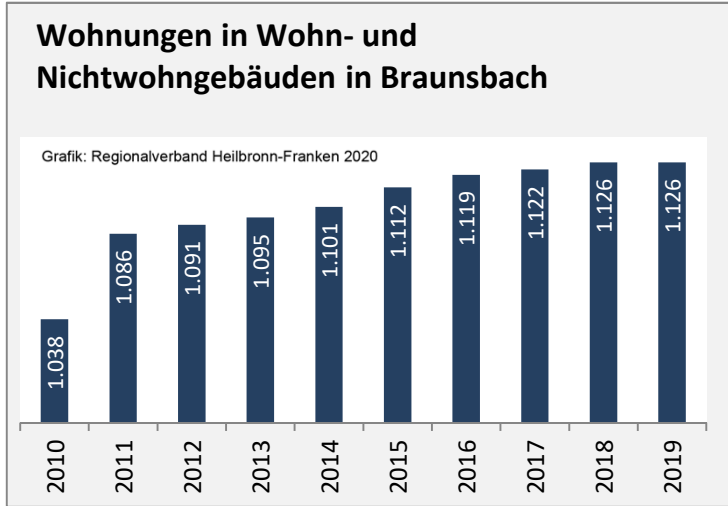

Braunsbach - Wohnungsbestand und -entwicklung

Datengrundlage: Statistisches Landesamt Baden-Württemberg (ab 2011: Zensus 2011)

Abbildungen und Berechnungen: Regionalverband Heilbronn-Franken