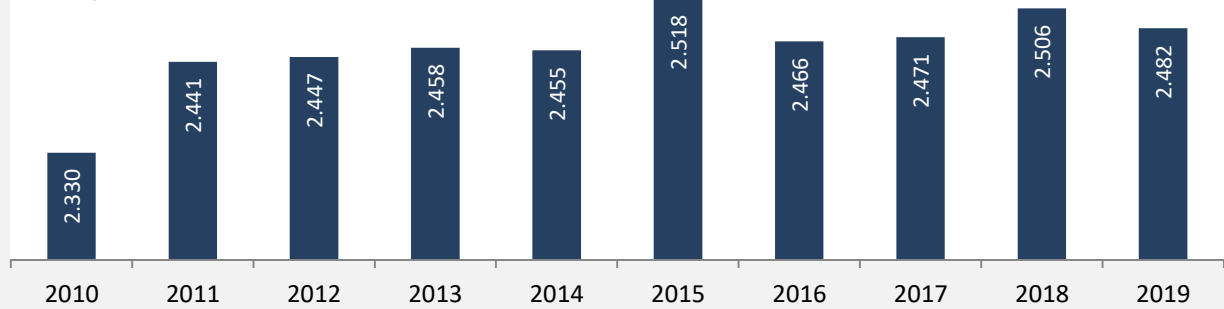

Braunsbach - Bevölkerung

Bevölkerungsstand in Braunsbach (2010 bis 2019)

Grafik: Regionalverband Heilbronn-Franken 2020

Bevölkerungsentwicklung in Braunsbach (seit 2010)

Grafik: Regionalverband Heilbronn-Franken 2020

5-Jahres-Wertung (2015 - 2019): natürliche Bevölkerungsentwicklung pro 1.000 Einwohner

Grafik: Regionalverband Heilbronn-Franken 2020

Wanderungssaldi Braunsbach

Grafik: Regionalverband Heilbronn-Franken 2020