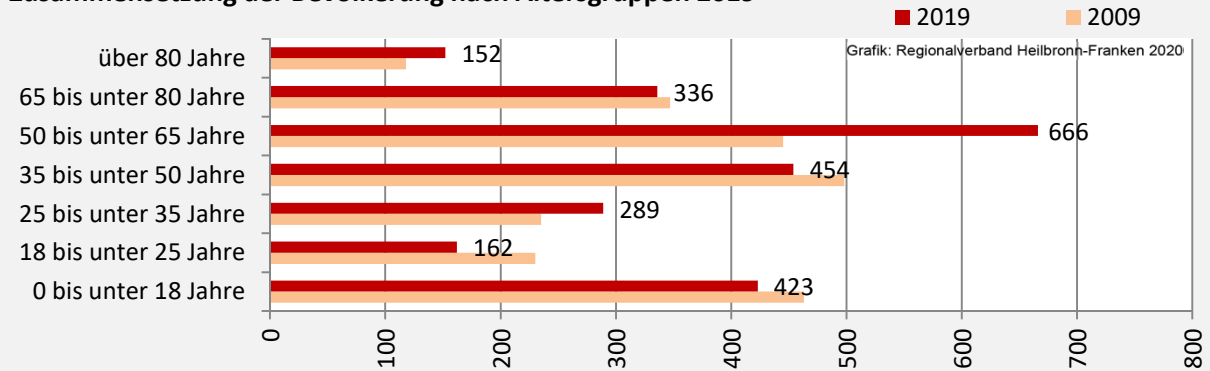

5-Jahres-Wertung (2015 - 2019): natürliche Bevölkerungsentwicklung pro 1.000 Einwohner

Grafik: Regionalverband Heilbronn-Franken 2020

Wanderungssaldi Braunsbach

Grafik: Regionalverband Heilbronn-Franken 2020

5-Jahres-Wertung (2015 - 2019): Wanderungsgewinne bzw. -verluste pro 1.000 Einwohner

Datengrundlage: Landesamt für Statistik Baden-Württemberg

Abbildungen und Berechnungen: Regionalverband Heilbronn-Franken

Braunsbach - Bevölkerung

Vorausrechnungsergebnisse im Vergleich

Zusammensetzung der Bevölkerung nach Altersgruppen 2019

Durchschnittsalter Braunsbach 2019

Veränderung der Bevölkerungszusammensetzung nach Altersgruppen in Braunsbach zwischen 2009 und 2019