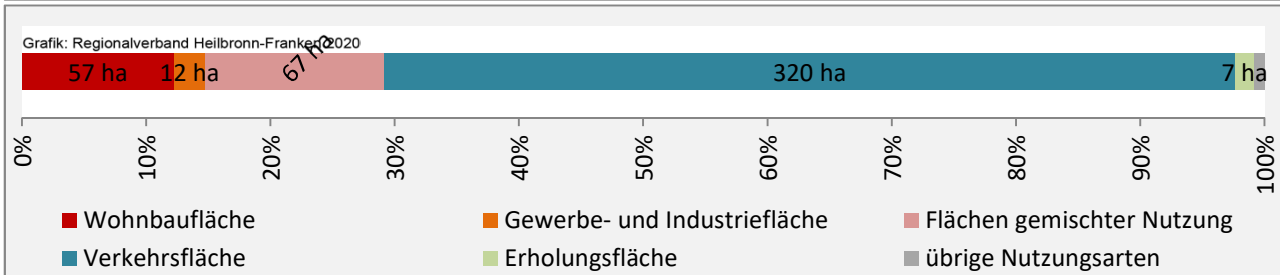

Braunsbach - Flächenentwicklung

Datengrundlage: Landesamt für Statistik Baden-Württemberg

Abbildungen und Berechnungen: Regionalverband Heilbronn-Franken