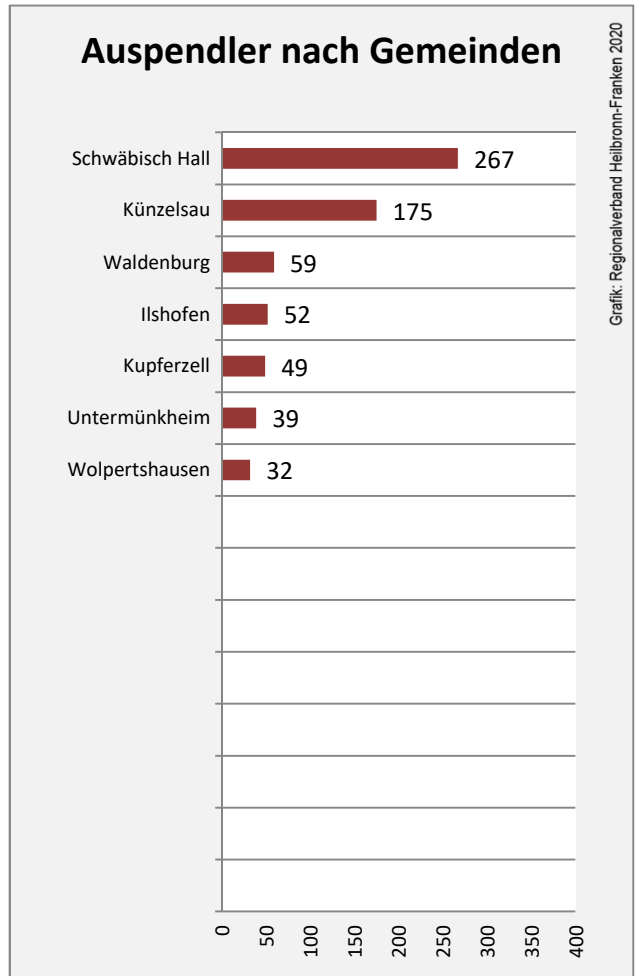

Braunsbach - Bevölkerung

Vorausrechnungsergebnisse im Vergleich

Zusammensetzung der Bevölkerung nach Altersgruppen 2019

Durchschnittsalter Braunsbach 2019

Veränderung der Bevölkerungszusammensetzung nach Altersgruppen in Braunsbach zwischen 2009 und 2019

Wanderungssaldi nach Altersgruppen in Braunsbach für die letzten fünf Jahre

Datengrundlage: Landesamt für Statistik Baden-Württemberg

Abbildungen und Berechnungen: Regionalverband Heilbronn-Franken

Braunsbach - Beschäftigung

Datengrundlage: Statistik der Bundesagentur für Arbeit

Abbildungen und Berechnungen: Regionalverband Heilbronn-Franken

Braunsbach - Pendlerverflechtungen 2019

Pendlersaldo: -799

Datengrundlage: Statistik der Bundesagentur für Arbeit