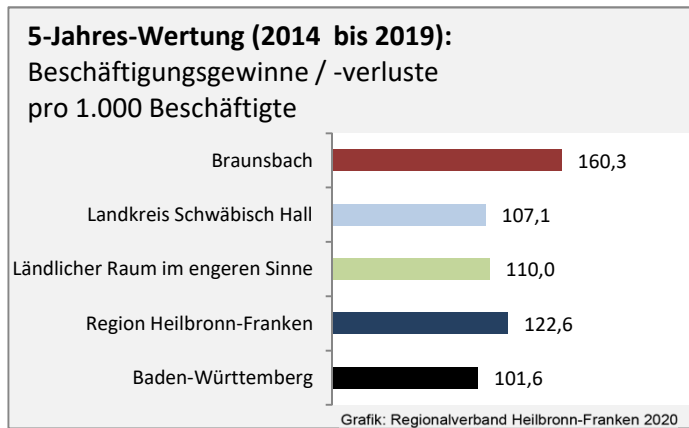

Braunsbach - Bevölkerung

Vorausrechnungsergebnisse im Vergleich

Zusammensetzung der Bevölkerung nach Altersgruppen 2019

Durchschnittsalter Braunsbach 2019

Veränderung der Bevölkerungszusammensetzung nach Altersgruppen in Braunsbach zwischen 2009 und 2019

Wanderungssaldi nach Altersgruppen in Braunsbach für die letzten fünf Jahre

Datengrundlage: Landesamt für Statistik Baden-Württemberg

Abbildungen und Berechnungen: Regionalverband Heilbronn-Franken

Braunsbach - Beschäftigung