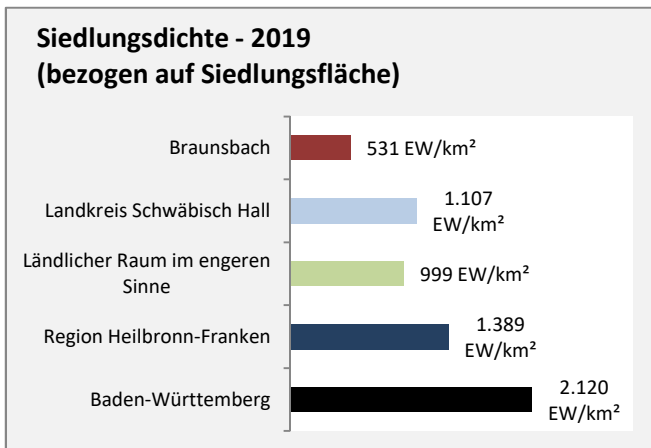

Braunsbach - Flächenentwicklung

Datengrundlage: Landesamt für Statistik Baden-Württemberg

Abbildungen und Berechnungen: Regionalverband Heilbronn-Franken