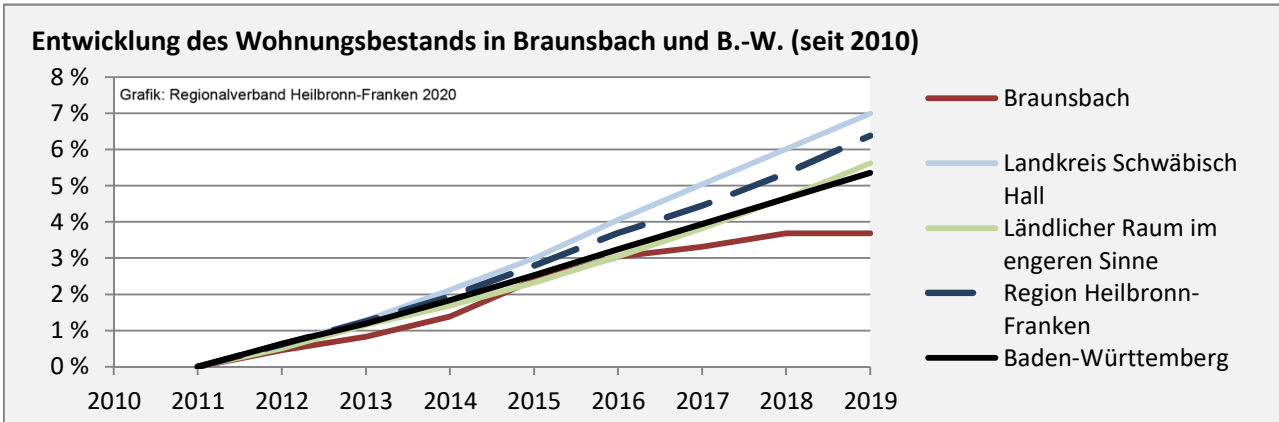

Braunsbach - Wohnungsbestand und -entwicklung

Datengrundlage: Statistisches Landesamt Baden-Württemberg (ab 2011: Zensus 2011)

Abbildungen und Berechnungen: Regionalverband Heilbronn-Franken