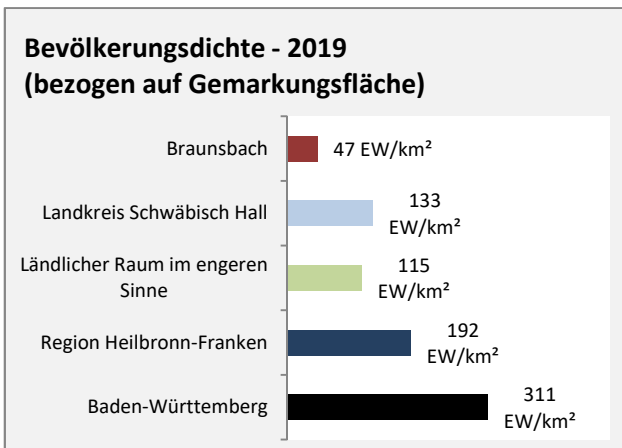

Braunsbach - Flächenentwicklung

Datengrundlage: Landesamt für Statistik Baden-Württemberg

Abbildungen und Berechnungen: Regionalverband Heilbronn-Franken