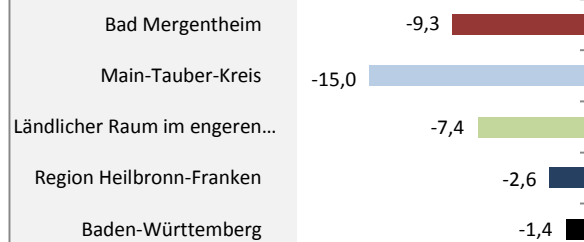

Bad Mergentheim - Bevölkerung

Bevölkerungsstand in Bad Mergentheim (2009 bis 2018)

Grafik: Regionalverband Heilbronn-Franken 2020

Bevölkerungsentwicklung in Bad Mergentheim (seit 2009)

Grafik: Regionalverband Heilbronn-Franken 2020

Geburten und Sterbefälle in Bad Mergentheim

Grafik: Regionalverband Heilbronn-Franken 2020

5-Jahres-Wertung (2014 - 2018): natürliche Bevölkerungsentwicklung pro 1.000 Einwohner

Grafik: Regionalverband Heilbronn-Franken 2020