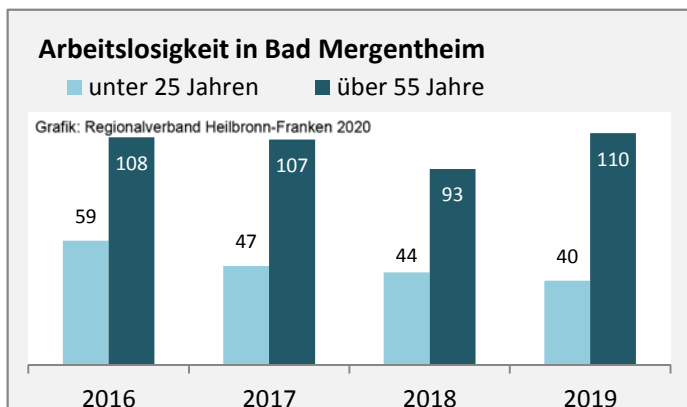

Bad Mergentheim - Beschäftigung

Datengrundlage: Statistik der Bundesagentur für Arbeit

Abbildungen und Berechnungen: Regionalverband Heilbronn-Franken