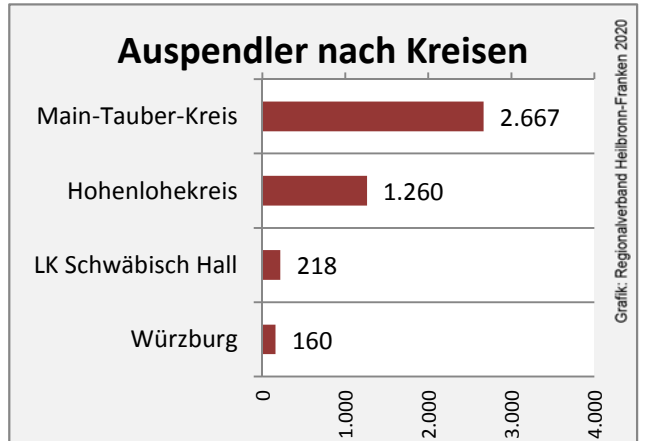

Abbildungen und Berechnungen: Regionalverband Heilbronn-Franken

Bad Mergentheim - Bevölkerung

Datengrundlage: Landesamt für Statistik Baden-Württemberg
 Abbildungen und Berechnungen: Regionalverband Heilbronn-Franken

Bad Mergentheim - Beschäftigung

Datengrundlage: Statistik der Bundesagentur für Arbeit

Abbildungen und Berechnungen: Regionalverband Heilbronn-Franken

Bad Mergentheim - Pendlerverflechtungen 2019

Pendlersaldo: 2573

Datengrundlage: Statistik der Bundesagentur für Arbeit

Abbildungen: Regionalverband Heilbronn-Franken (keine Berücksichtigung von Werten unter 30)

Bad Mergentheim - Wohnungsbestand und -entwicklung

Datengrundlage: Statistisches Landesamt Baden-Württemberg (ab 2011: Zensus 2011)