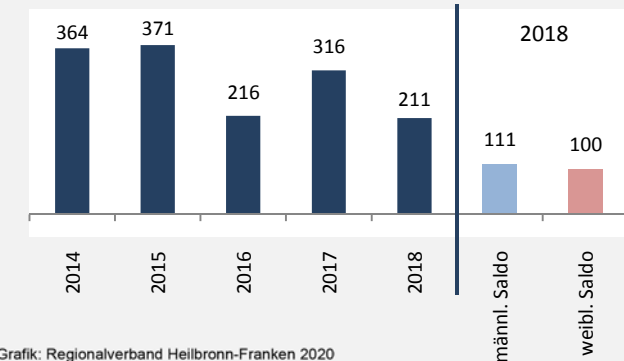

Wanderungssaldi Bad Mergentheim

Grafik: Regionalverband Heilbronn-Franken 2020