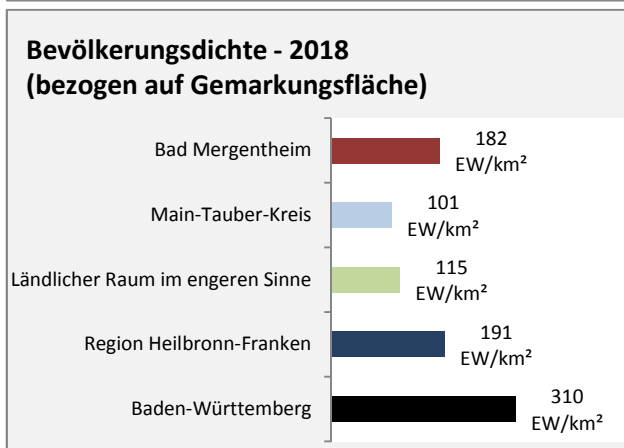

Bad Mergentheim - Flächenentwicklung

Datengrundlage: Landesamt für Statistik Baden-Württemberg

Abbildungen und Berechnungen: Regionalverband Heilbronn-Franken