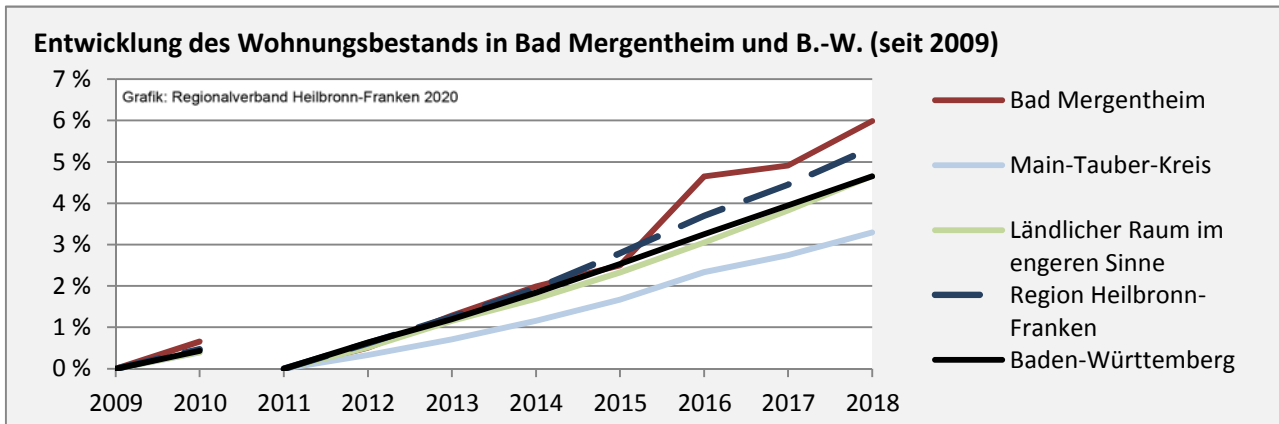

Bad Mergentheim - Wohnungsbestand und -entwicklung

Datengrundlage: Statistisches Landesamt Baden-Württemberg (ab 2011: Zensus 2011)

Abbildungen und Berechnungen: Regionalverband Heilbronn-Franken