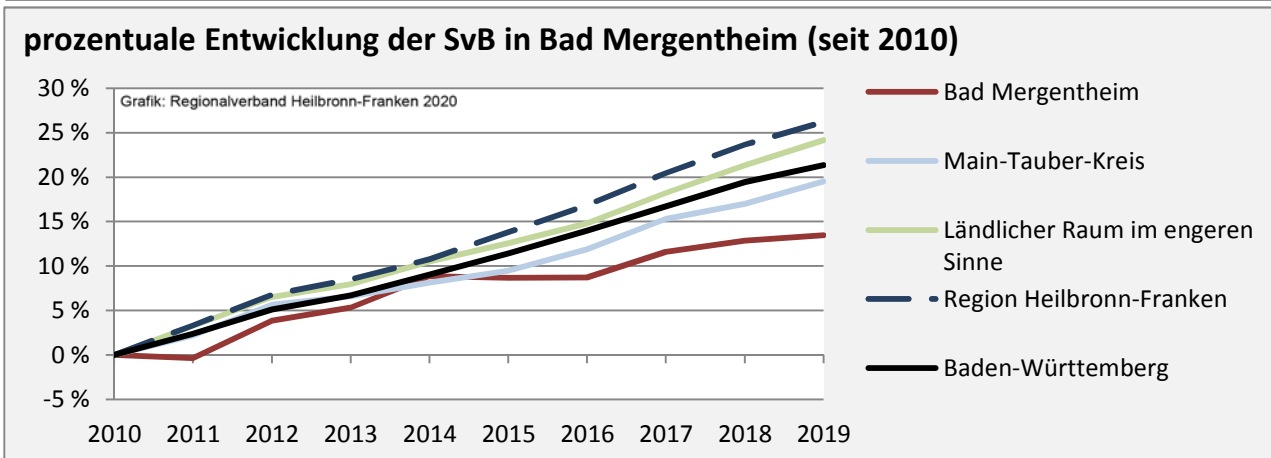

Bad Mergentheim - Beschäftigung

Datengrundlage: Statistik der Bundesagentur für Arbeit

Abbildungen und Berechnungen: Regionalverband Heilbronn-Franken