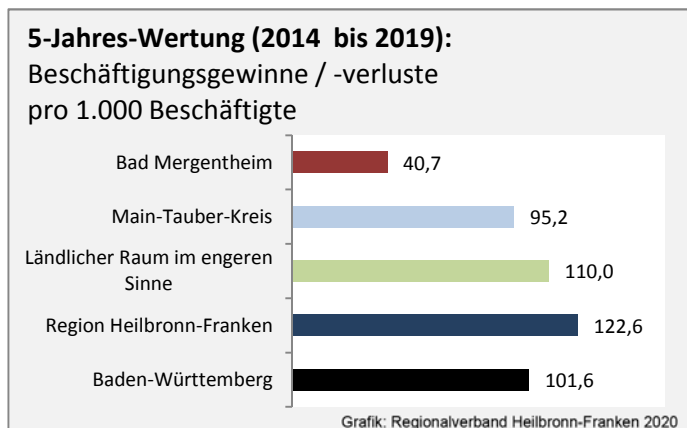

Bad Mergentheim - Beschäftigung

Datengrundlage: Statistik der Bundesagentur für Arbeit

Abbildungen und Berechnungen: Regionalverband Heilbronn-Franken