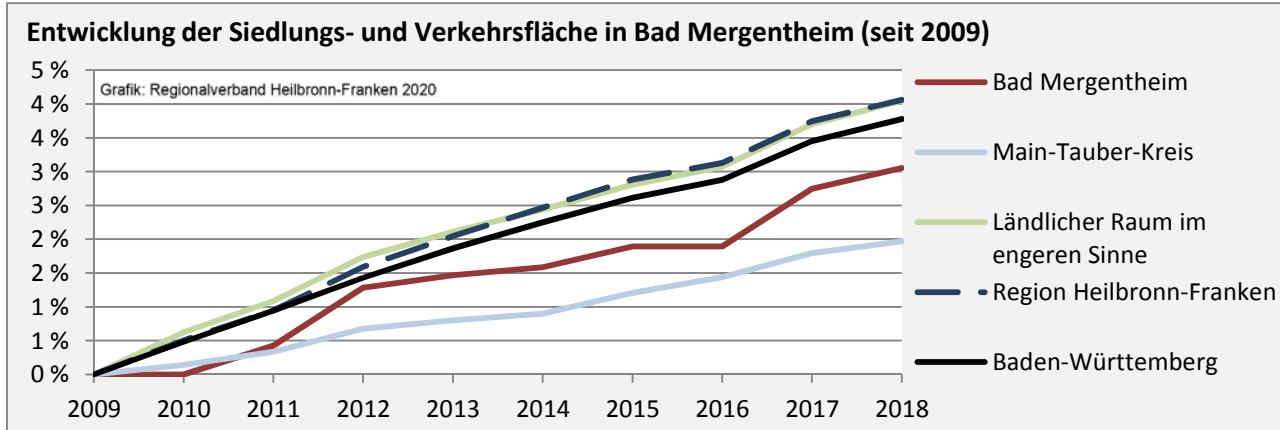

Bad Mergentheim - Flächenentwicklung

Datengrundlage: Landesamt für Statistik Baden-Württemberg

Abbildungen und Berechnungen: Regionalverband Heilbronn-Franken