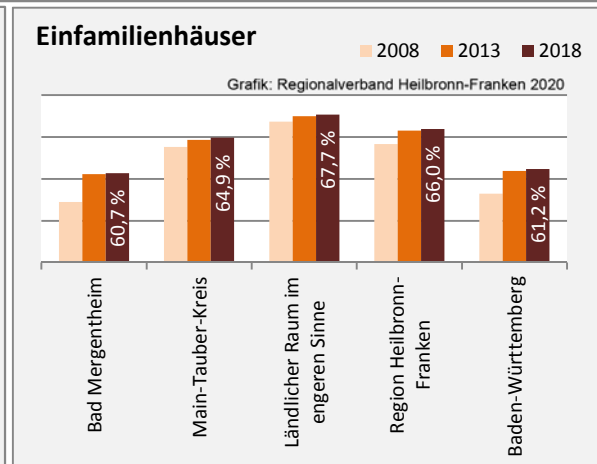

Bad Mergentheim - Wohnungsbestand und -entwicklung

Datengrundlage: Statistisches Landesamt Baden-Württemberg (ab 2011: Zensus 2011)

Abbildungen und Berechnungen: Regionalverband Heilbronn-Franken