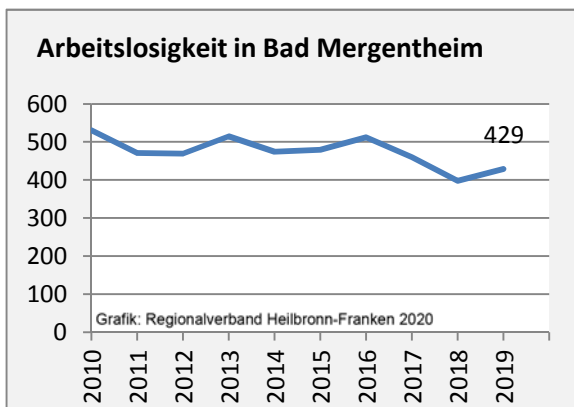

Bad Mergentheim - Beschäftigung

Datengrundlage: Statistik der Bundesagentur für Arbeit

Abbildungen und Berechnungen: Regionalverband Heilbronn-Franken