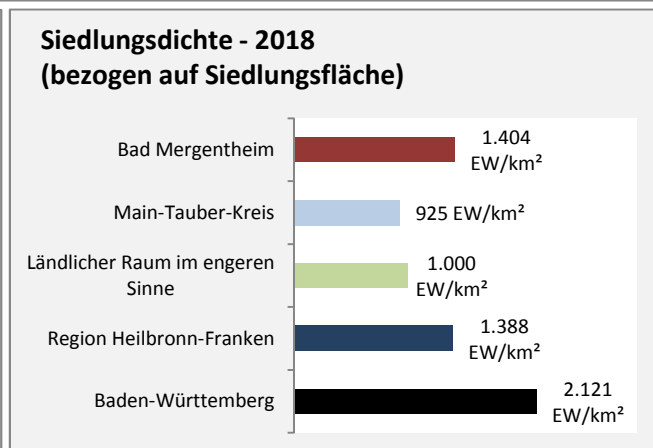

Bad Mergentheim - Flächenentwicklung

Datengrundlage: Landesamt für Statistik Baden-Württemberg

Abbildungen und Berechnungen: Regionalverband Heilbronn-Franken