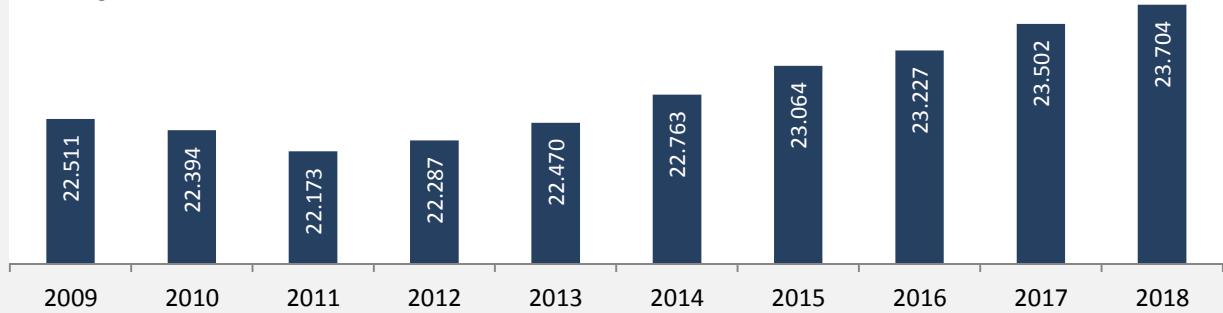

Bad Mergentheim - Bevölkerung

Bevölkerungsstand in Bad Mergentheim (2009 bis 2018)

Grafik: Regionalverband Heilbronn-Franken 2020

Bevölkerungsentwicklung in Bad Mergentheim (seit 2009)

Grafik: Regionalverband Heilbronn-Franken 2020

Geburten und Sterbefälle in Bad Mergentheim

Grafik: Regionalverband Heilbronn-Franken 2020

5-Jahres-Wertung (2014 - 2018): natürliche Bevölkerungsentwicklung pro 1.000 Einwohner

Grafik: Regionalverband Heilbronn-Franken 2020