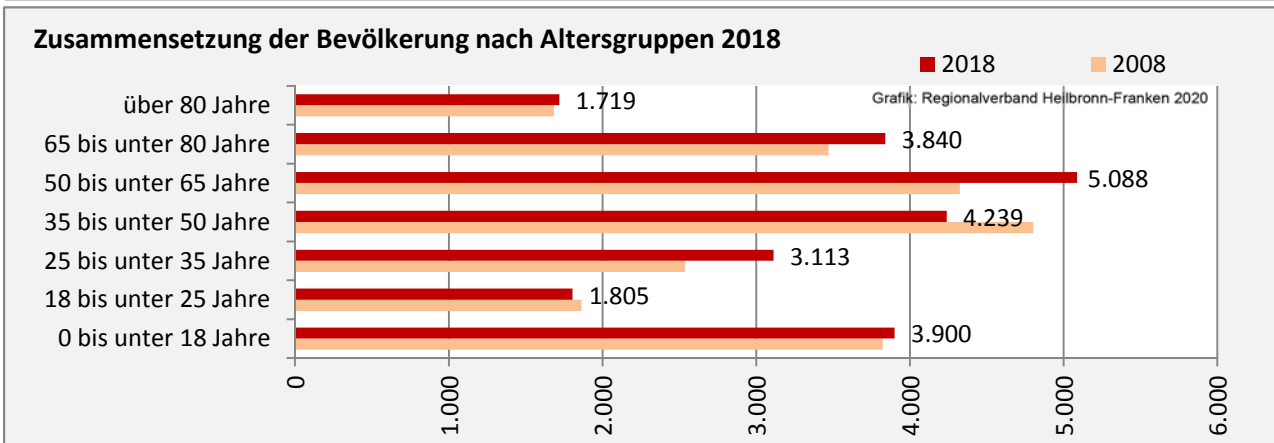

Bad Mergentheim - Bevölkerung

Datengrundlage: Landesamt für Statistik Baden-Württemberg
Abbildungen und Berechnungen: Regionalverband Heilbronn-Franken