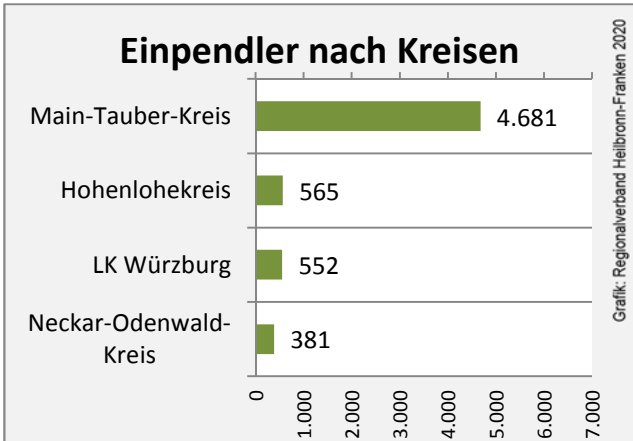

Abbildungen und Berechnungen: Regionalverband Heilbronn-Franken

Bad Mergentheim - Bevölkerung

Datengrundlage: Landesamt für Statistik Baden-Württemberg
 Abbildungen und Berechnungen: Regionalverband Heilbronn-Franken

Bad Mergentheim - Beschäftigung

Datengrundlage: Statistik der Bundesagentur für Arbeit

Abbildungen und Berechnungen: Regionalverband Heilbronn-Franken

Bad Mergentheim - Pendlerverflechtungen 2019

Pendlersaldo: 2573

Datengrundlage: Statistik der Bundesagentur für Arbeit

Abbildungen: Regionalverband Heilbronn-Franken (keine Berücksichtigung von Werten unter 30)

Bad Mergentheim - Wohnungsbestand und -entwicklung

Datengrundlage: Statistisches Landesamt Baden-Württemberg (ab 2011: Zensus 2011)