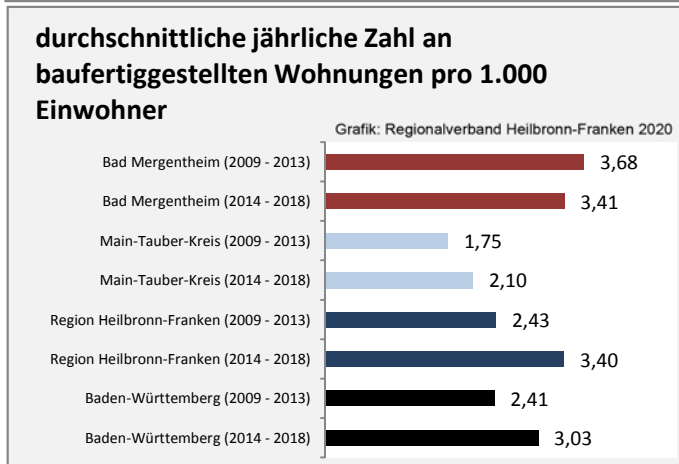

Bad Mergentheim - Wohnungsbestand und -entwicklung

Datengrundlage: Statistisches Landesamt Baden-Württemberg (ab 2011: Zensus 2011)

Abbildungen und Berechnungen: Regionalverband Heilbronn-Franken