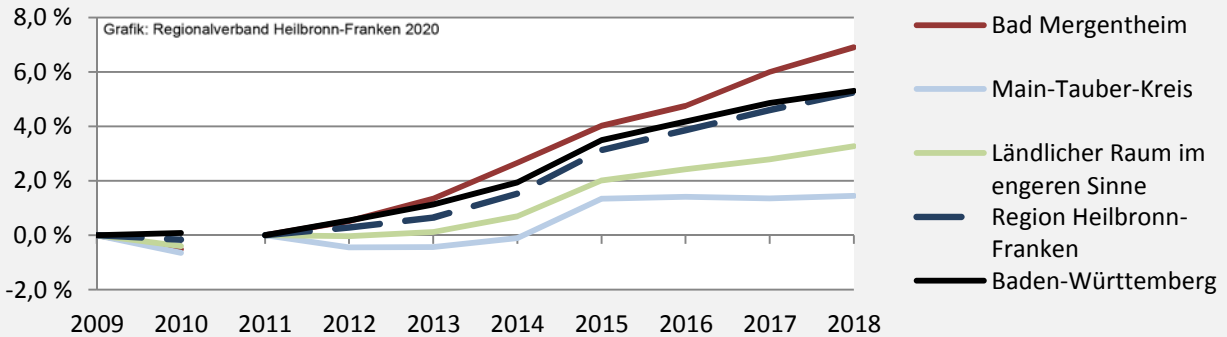

Bad Mergentheim - Bevölkerung

Bevölkerungsstand in Bad Mergentheim (2009 bis 2018)

Grafik: Regionalverband Heilbronn-Franken 2020

Bevölkerungsentwicklung in Bad Mergentheim (seit 2009)

Grafik: Regionalverband Heilbronn-Franken 2020

Geburten und Sterbefälle in Bad Mergentheim

Grafik: Regionalverband Heilbronn-Franken 2020

5-Jahres-Wertung (2014 - 2018): natürliche Bevölkerungsentwicklung pro 1.000 Einwohner

Grafik: Regionalverband Heilbronn-Franken 2020