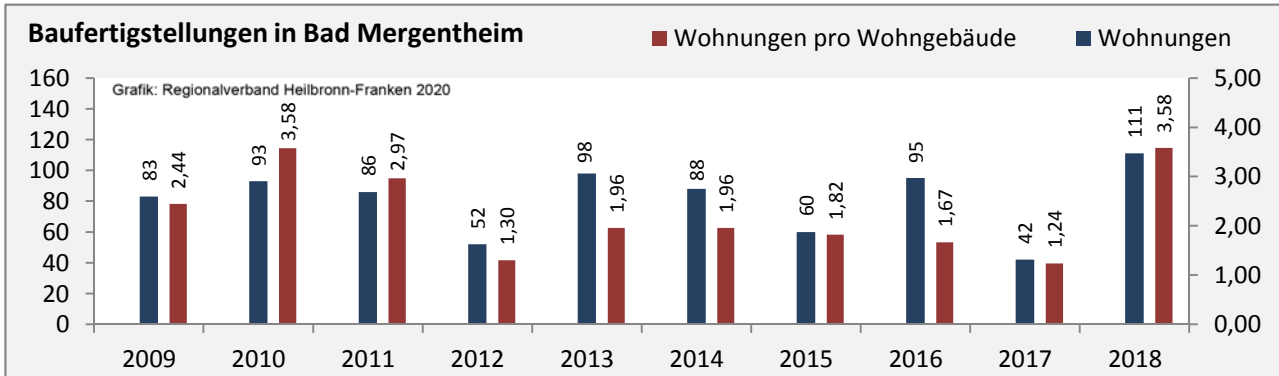

Bad Mergentheim - Wohnungsbestand und -entwicklung

Datengrundlage: Statistisches Landesamt Baden-Württemberg (ab 2011: Zensus 2011)

Abbildungen und Berechnungen: Regionalverband Heilbronn-Franken