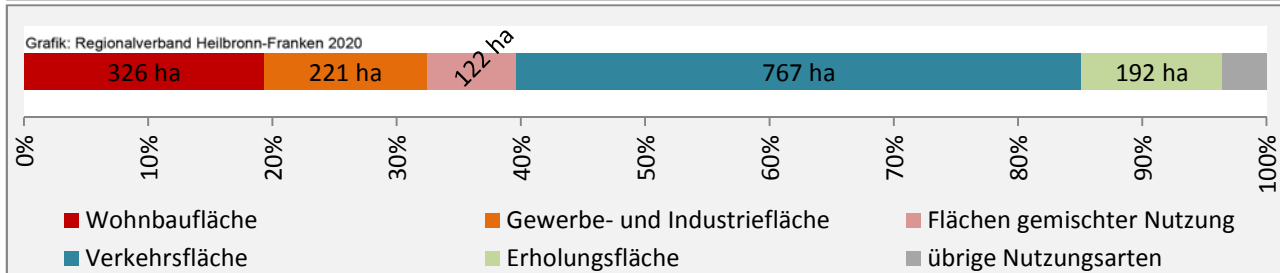

Bad Mergentheim - Flächenentwicklung

Datengrundlage: Landesamt für Statistik Baden-Württemberg

Abbildungen und Berechnungen: Regionalverband Heilbronn-Franken