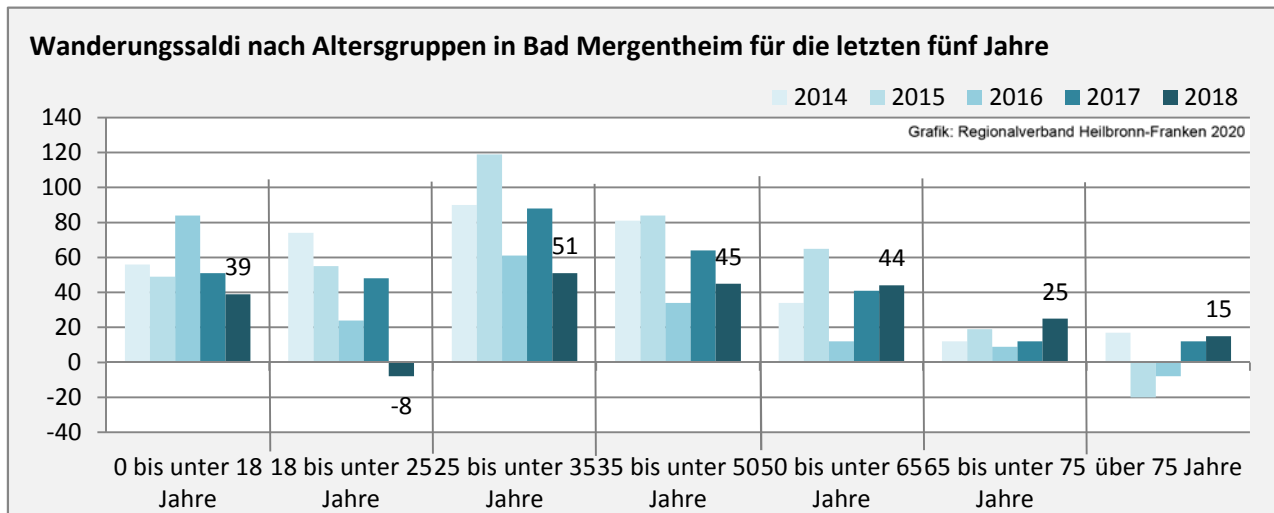

Bad Mergentheim - Bevölkerung

Datengrundlage: Landesamt für Statistik Baden-Württemberg
Abbildungen und Berechnungen: Regionalverband Heilbronn-Franken