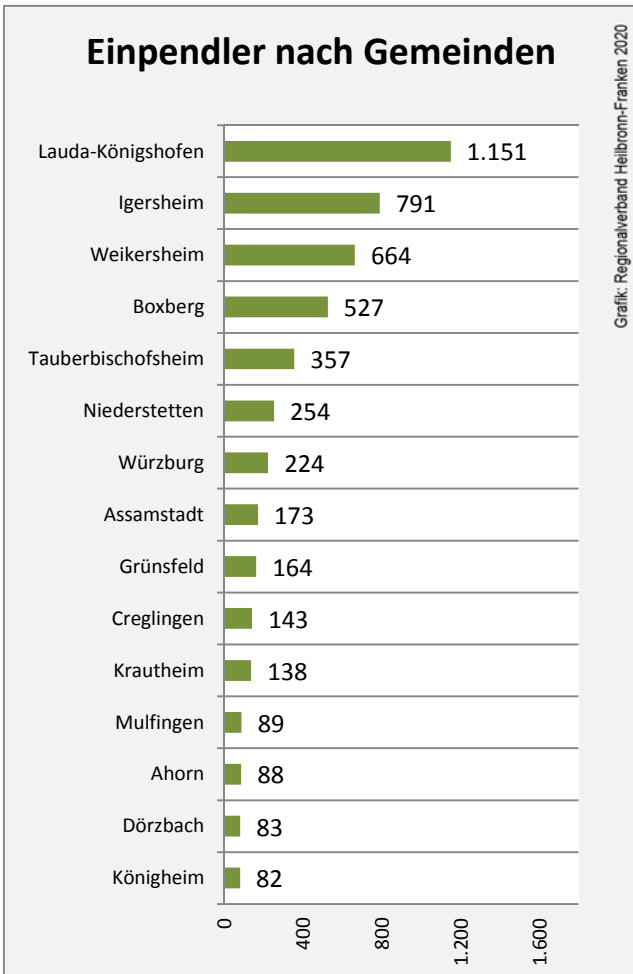

Abbildungen und Berechnungen: Regionalverband Heilbronn-Franken

Bad Mergentheim - Bevölkerung

Datengrundlage: Landesamt für Statistik Baden-Württemberg
 Abbildungen und Berechnungen: Regionalverband Heilbronn-Franken

Bad Mergentheim - Beschäftigung

Datengrundlage: Statistik der Bundesagentur für Arbeit

Abbildungen und Berechnungen: Regionalverband Heilbronn-Franken

Bad Mergentheim - Pendlerverflechtungen 2019

Pendlersaldo: 2573