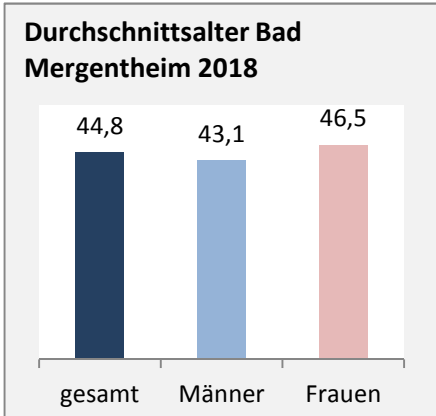

Bad Mergentheim - Bevölkerung

Datengrundlage: Landesamt für Statistik Baden-Württemberg
Abbildungen und Berechnungen: Regionalverband Heilbronn-Franken