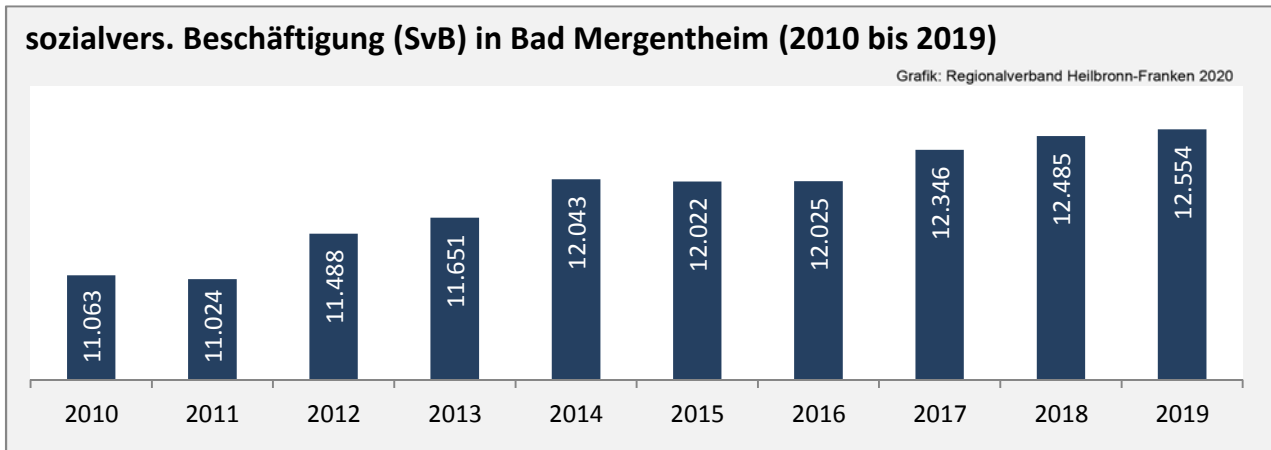

Bad Mergentheim - Beschäftigung

Datengrundlage: Statistik der Bundesagentur für Arbeit

Abbildungen und Berechnungen: Regionalverband Heilbronn-Franken