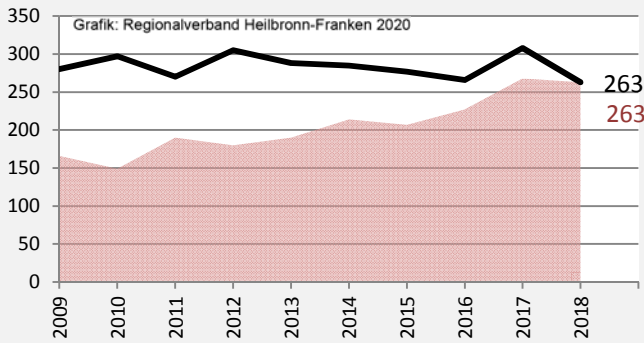

Bad Mergentheim - Bevölkerung

Bevölkerungsstand in Bad Mergentheim (2009 bis 2018)

Grafik: Regionalverband Heilbronn-Franken 2020

Bevölkerungsentwicklung in Bad Mergentheim (seit 2009)

Grafik: Regionalverband Heilbronn-Franken 2020

Geburten und Sterbefälle in Bad Mergentheim

Grafik: Regionalverband Heilbronn-Franken 2020

5-Jahres-Wertung (2014 - 2018): natürliche Bevölkerungsentwicklung pro 1.000 Einwohner

Grafik: Regionalverband Heilbronn-Franken 2020