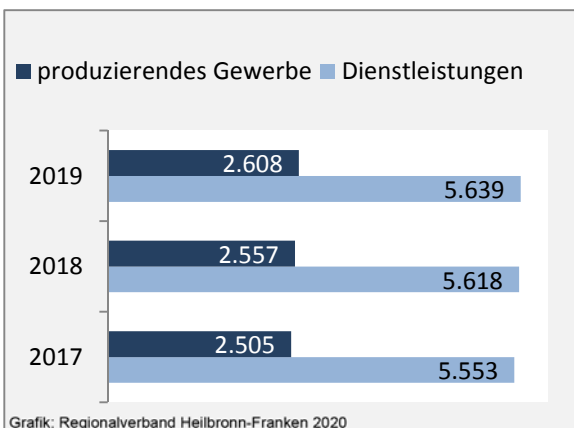

Bad Mergentheim - Beschäftigung

Datengrundlage: Statistik der Bundesagentur für Arbeit

Abbildungen und Berechnungen: Regionalverband Heilbronn-Franken