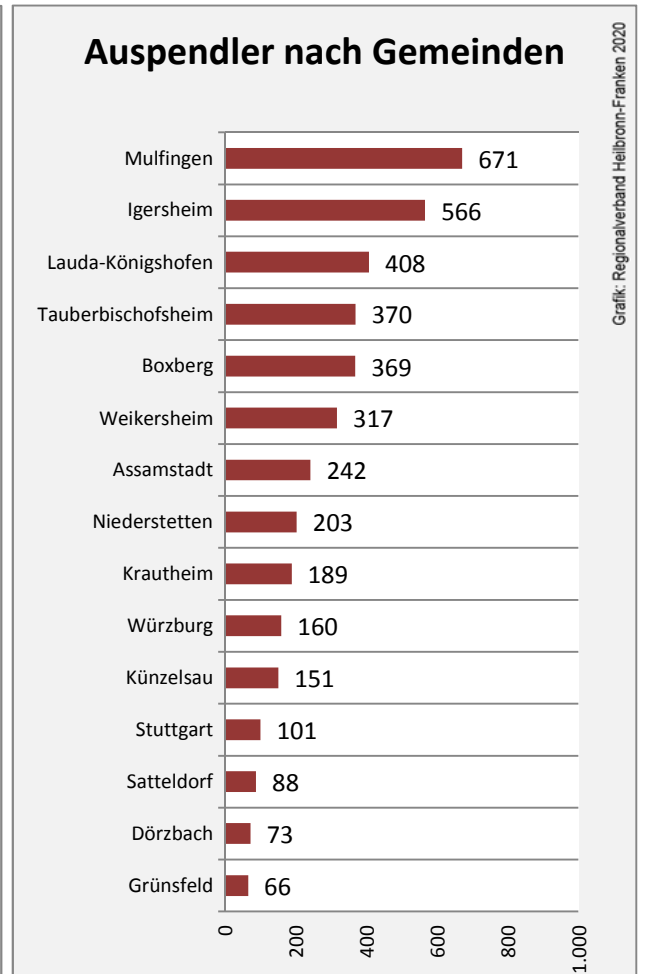

Abbildungen und Berechnungen: Regionalverband Heilbronn-Franken

Bad Mergentheim - Bevölkerung

Datengrundlage: Landesamt für Statistik Baden-Württemberg
 Abbildungen und Berechnungen: Regionalverband Heilbronn-Franken

Bad Mergentheim - Beschäftigung

Datengrundlage: Statistik der Bundesagentur für Arbeit

Abbildungen und Berechnungen: Regionalverband Heilbronn-Franken

Bad Mergentheim - Pendlerverflechtungen 2019

Pendlersaldo: 2573