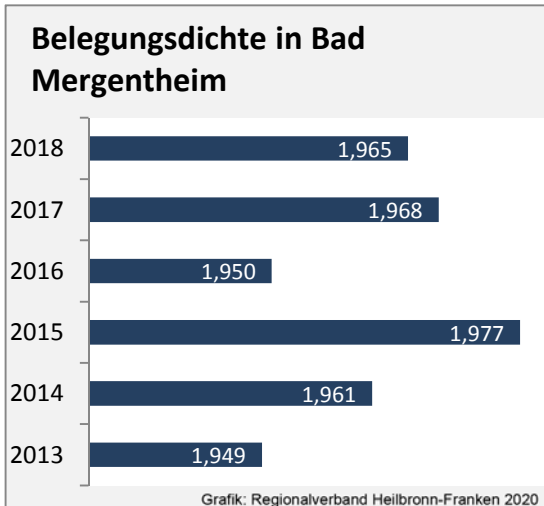

Bad Mergentheim - Wohnungsbestand und -entwicklung

Datengrundlage: Statistisches Landesamt Baden-Württemberg (ab 2011: Zensus 2011)

Abbildungen und Berechnungen: Regionalverband Heilbronn-Franken