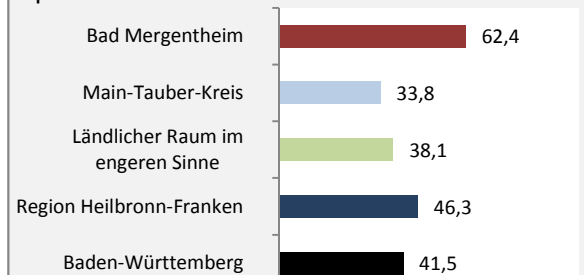

5-Jahres-Wertung (2014 - 2018): Wanderungsgewinne bzw. -verluste pro 1.000 Einwohner

Datengrundlage: Landesamt für Statistik Baden-Württemberg

Abbildungen und Berechnungen: Regionalverband Heilbronn-Franken