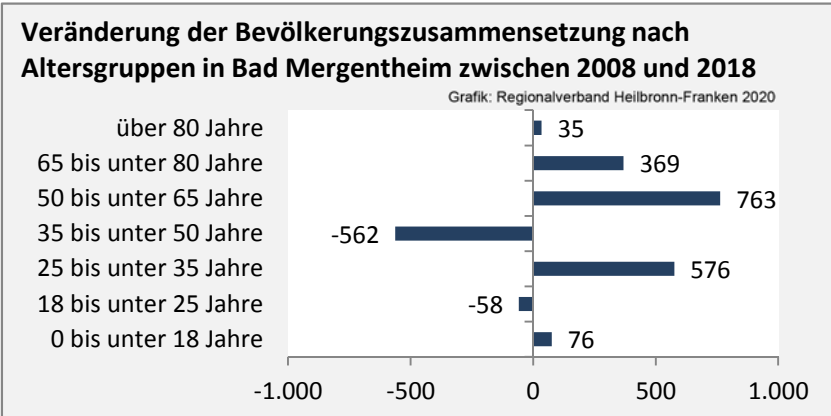

Bad Mergentheim - Bevölkerung

Datengrundlage: Landesamt für Statistik Baden-Württemberg
Abbildungen und Berechnungen: Regionalverband Heilbronn-Franken