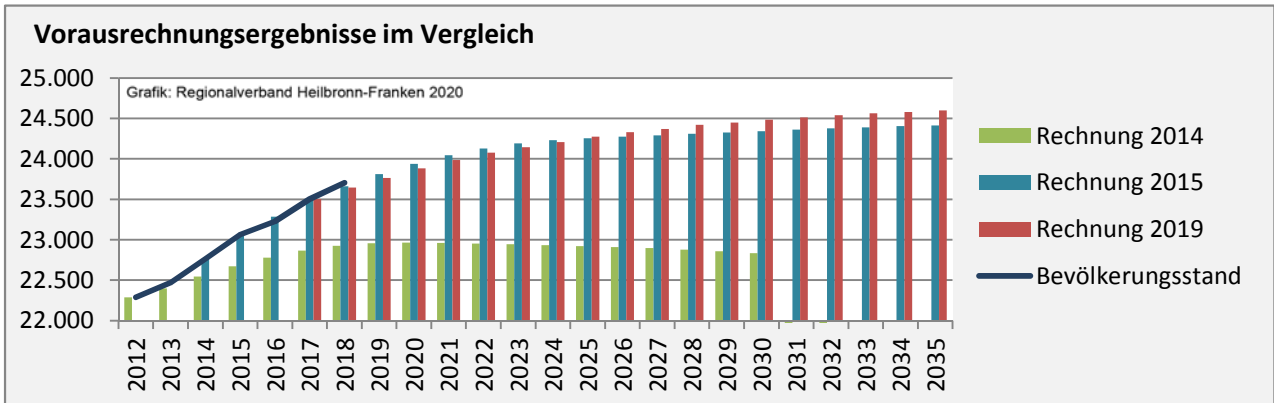

Bad Mergentheim - Bevölkerung

Datengrundlage: Landesamt für Statistik Baden-Württemberg
Abbildungen und Berechnungen: Regionalverband Heilbronn-Franken