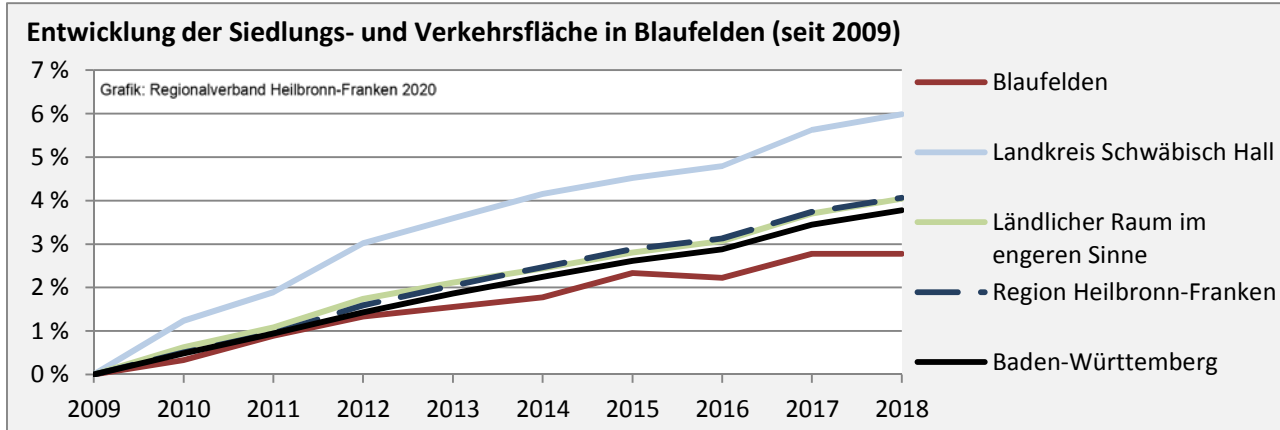

Blaufelden - Flächenentwicklung

Datengrundlage: Landesamt für Statistik Baden-Württemberg

Abbildungen und Berechnungen: Regionalverband Heilbronn-Franken