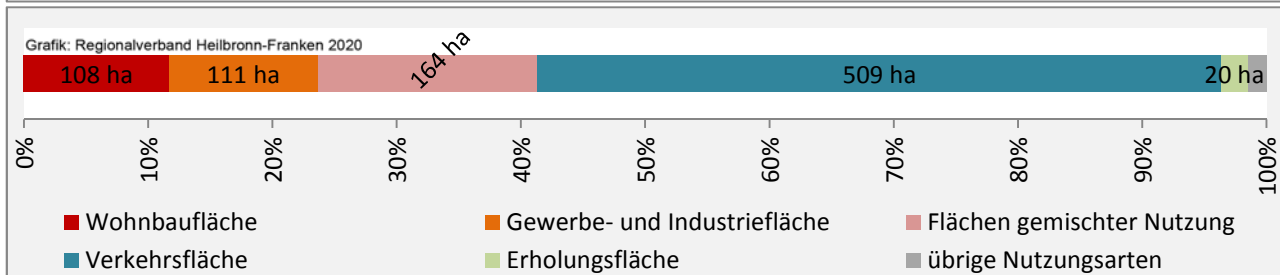

Blaufelden - Flächenentwicklung

Datengrundlage: Landesamt für Statistik Baden-Württemberg

Abbildungen und Berechnungen: Regionalverband Heilbronn-Franken