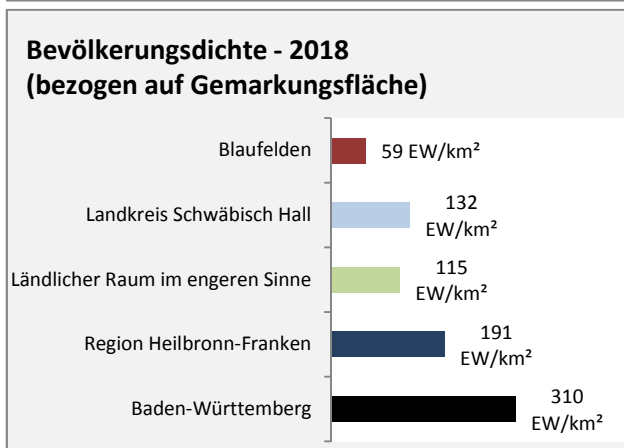

Blaufelden - Flächenentwicklung

Datengrundlage: Landesamt für Statistik Baden-Württemberg

Abbildungen und Berechnungen: Regionalverband Heilbronn-Franken