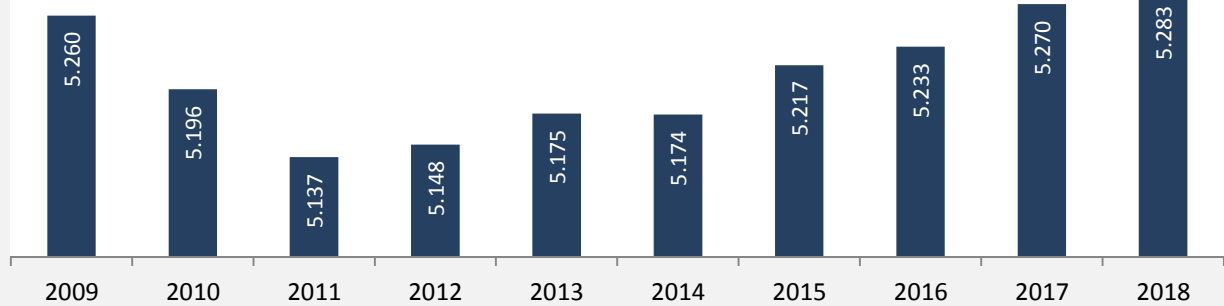

Blaufelden - Bevölkerung

Bevölkerungsstand in Blaufelden (2009 bis 2018)

Grafik: Regionalverband Heilbronn-Franken 2020

Bevölkerungsentwicklung in Blaufelden (seit 2009)

Grafik: Regionalverband Heilbronn-Franken 2020

Geburten und Sterbefälle in Blaufelden

5-Jahres-Wertung (2014 - 2018): natürliche Bevölkerungsentwicklung pro 1.000 Einwohner

Grafik: Regionalverband Heilbronn-Franken 2020

Wanderungssaldi Blaufelden

Grafik: Regionalverband Heilbronn-Franken 2020