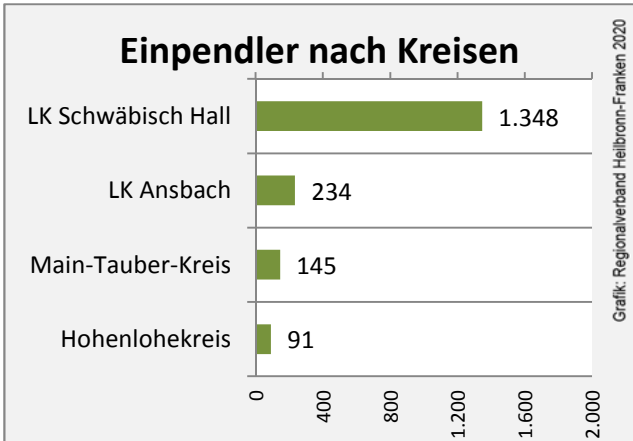

Grafik: Regionalverband Heilbronn-Franken 2020

5-Jahres-Wertung (2014 bis 2019):

Beschäftigungsgewinne / -verluste pro 1.000 Beschäftigte

Grafik: Regionalverband Heilbronn-Franken 2020

Arbeitslosigkeit in Blaufelden

Arbeitslosigkeit in Blaufelden

■ unter 25 Jahren ■ über 55 Jahre

Datengrundlage: Statistik der Bundesagentur für Arbeit

Abbildungen und Berechnungen: Regionalverband Heilbronn-Franken

Blaufelden - Pendlerverflechtungen 2019

Pendlersaldo: 420

Datengrundlage: Statistik der Bundesagentur für Arbeit

Abbildungen: Regionalverband Heilbronn-Franken (keine Berücksichtigung von Werten unter 30)

Blaufelden - Wohnungsbestand und -entwicklung