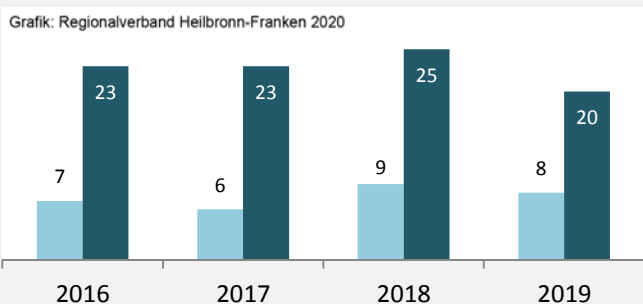

Blaufelden - Bevölkerung

Blaufelden - Beschäftigung

sozialvers. Beschäftigung (SvB) in Blaufelden (2010 bis 2019)

prozentuale Entwicklung der SvB in Blaufelden (seit 2010)

■ produzierendes Gewerbe ■ Dienstleistungen

Grafik: Regionalverband Heilbronn-Franken 2020

5-Jahres-Wertung (2014 bis 2019):

Beschäftigungsgewinne / -verluste pro 1.000 Beschäftigte

Grafik: Regionalverband Heilbronn-Franken 2020

Arbeitslosigkeit in Blaufelden

Arbeitslosigkeit in Blaufelden

■ unter 25 Jahren ■ über 55 Jahre

Datengrundlage: Statistik der Bundesagentur für Arbeit

Abbildungen und Berechnungen: Regionalverband Heilbronn-Franken

Blaufelden - Pendlerverflechtungen 2019