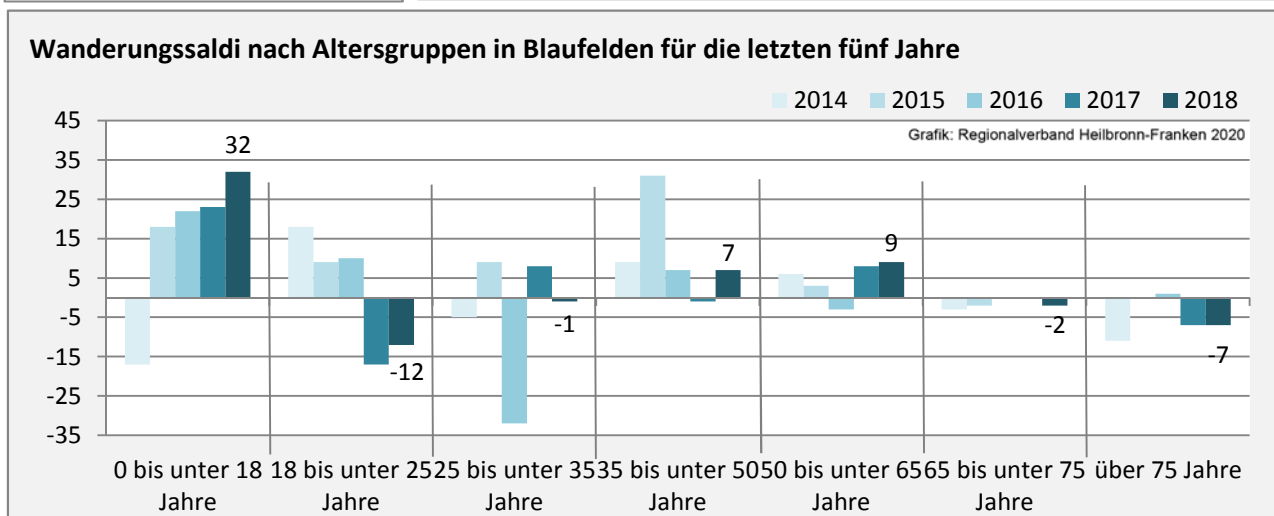

Blaufelden - Bevölkerung

Bevölkerungsstand in Blaufelden (2009 bis 2018)

Grafik: Regionalverband Heilbronn-Franken 2020

Bevölkerungsentwicklung in Blaufelden (seit 2009)

Grafik: Regionalverband Heilbronn-Franken 2020

Geburten und Sterbefälle in Blaufelden

5-Jahres-Wertung (2014 - 2018): natürliche Bevölkerungsentwicklung pro 1.000 Einwohner

Grafik: Regionalverband Heilbronn-Franken 2020

Wanderungssaldi Blaufelden

Grafik: Regionalverband Heilbronn-Franken 2020

5-Jahres-Wertung (2014 - 2018): Wanderungsgewinne bzw. -verluste pro 1.000 Einwohner

Datengrundlage: Landesamt für Statistik Baden-Württemberg

Abbildungen und Berechnungen: Regionalverband Heilbronn-Franken

Blaufelden - Bevölkerung

Blaufelden - Beschäftigung

sozialvers. Beschäftigung (SvB) in Blaufelden (2010 bis 2019)

prozentuale Entwicklung der SvB in Blaufelden (seit 2010)

■ produzierendes Gewerbe ■ Dienstleistungen