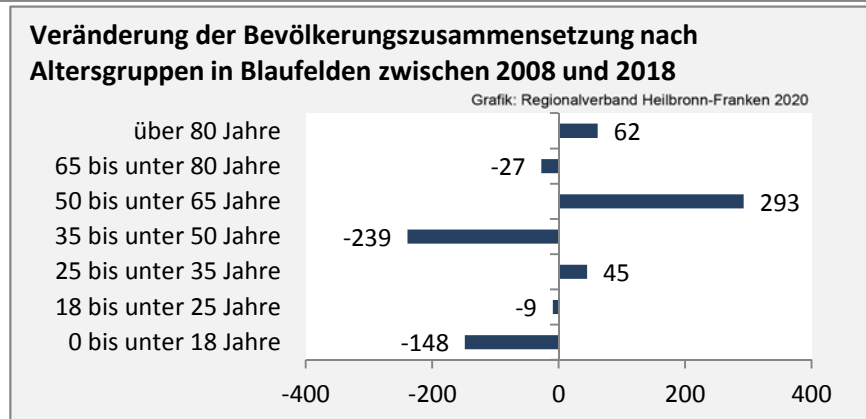

Blaufelden - Bevölkerung