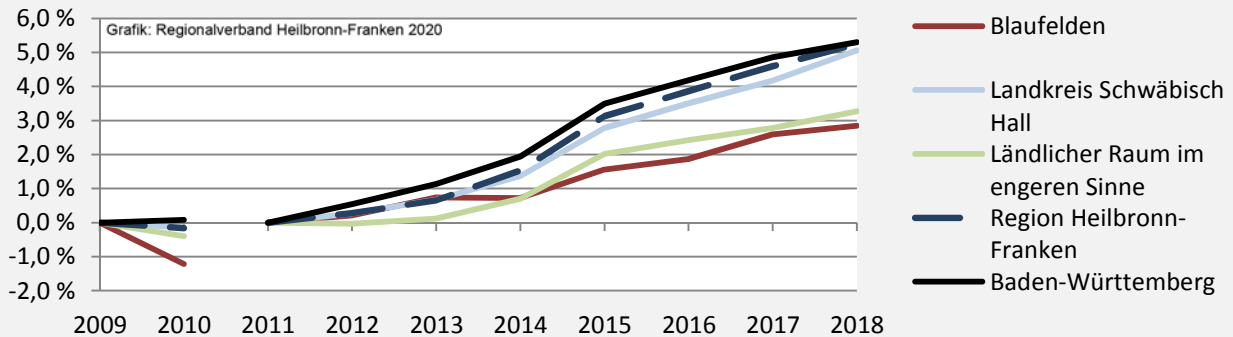

Blaufelden - Bevölkerung

Bevölkerungsstand in Blaufelden (2009 bis 2018)

Grafik: Regionalverband Heilbronn-Franken 2020

Bevölkerungsentwicklung in Blaufelden (seit 2009)

Grafik: Regionalverband Heilbronn-Franken 2020

Geburten und Sterbefälle in Blaufelden

5-Jahres-Wertung (2014 - 2018): natürliche Bevölkerungsentwicklung pro 1.000 Einwohner

Grafik: Regionalverband Heilbronn-Franken 2020

Wanderungssaldi Blaufelden

Grafik: Regionalverband Heilbronn-Franken 2020