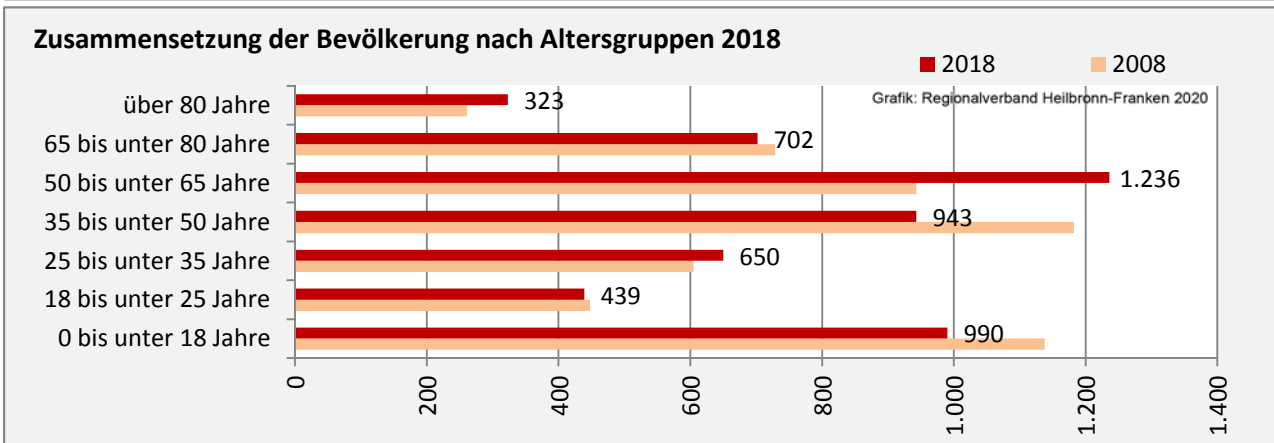

Blaufelden - Bevölkerung

Bevölkerungsstand in Blaufelden (2009 bis 2018)

Grafik: Regionalverband Heilbronn-Franken 2020

Bevölkerungsentwicklung in Blaufelden (seit 2009)

Grafik: Regionalverband Heilbronn-Franken 2020

Geburten und Sterbefälle in Blaufelden

5-Jahres-Wertung (2014 - 2018): natürliche Bevölkerungsentwicklung pro 1.000 Einwohner

Grafik: Regionalverband Heilbronn-Franken 2020

Wanderungssaldi Blaufelden

Grafik: Regionalverband Heilbronn-Franken 2020

5-Jahres-Wertung (2014 - 2018): Wanderungsgewinne bzw. -verluste pro 1.000 Einwohner

Datengrundlage: Landesamt für Statistik Baden-Württemberg

Abbildungen und Berechnungen: Regionalverband Heilbronn-Franken

Blaufelden - Bevölkerung

Blaufelden - Beschäftigung

sozialvers. Beschäftigung (SvB) in Blaufelden (2010 bis 2019)

prozentuale Entwicklung der SvB in Blaufelden (seit 2010)

■ produzierendes Gewerbe ■ Dienstleistungen