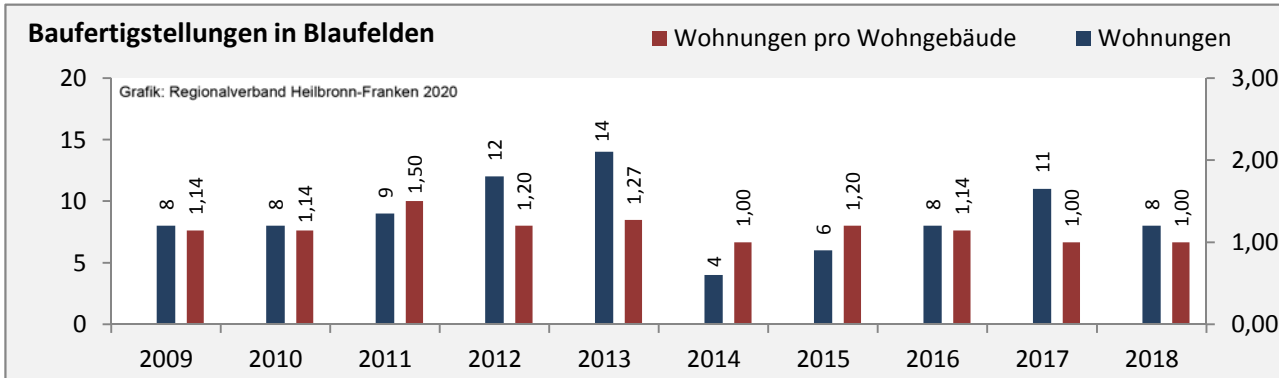

Blaufelden - Bevölkerung

Blaufelden - Beschäftigung

sozialvers. Beschäftigung (SvB) in Blaufelden (2010 bis 2019)

prozentuale Entwicklung der SvB in Blaufelden (seit 2010)

■ produzierendes Gewerbe ■ Dienstleistungen

Grafik: Regionalverband Heilbronn-Franken 2020

5-Jahres-Wertung (2014 bis 2019):

Beschäftigungsgewinne / -verluste pro 1.000 Beschäftigte

Grafik: Regionalverband Heilbronn-Franken 2020

Arbeitslosigkeit in Blaufelden

Arbeitslosigkeit in Blaufelden

■ unter 25 Jahren ■ über 55 Jahre

Datengrundlage: Statistik der Bundesagentur für Arbeit

Abbildungen und Berechnungen: Regionalverband Heilbronn-Franken

Blaufelden - Pendlerverflechtungen 2019

Pendlersaldo: 420

Datengrundlage: Statistik der Bundesagentur für Arbeit

Abbildungen: Regionalverband Heilbronn-Franken (keine Berücksichtigung von Werten unter 30)

Blaufelden - Wohnungsbestand und -entwicklung