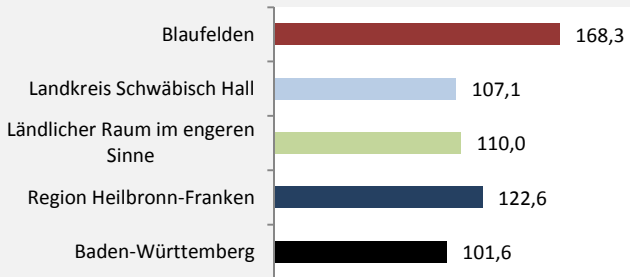

Blaufelden - Bevölkerung

Blaufelden - Beschäftigung

sozialvers. Beschäftigung (SvB) in Blaufelden (2010 bis 2019)

prozentuale Entwicklung der SvB in Blaufelden (seit 2010)

■ produzierendes Gewerbe ■ Dienstleistungen

Grafik: Regionalverband Heilbronn-Franken 2020

5-Jahres-Wertung (2014 bis 2019):

Beschäftigungsgewinne / -verluste pro 1.000 Beschäftigte

Grafik: Regionalverband Heilbronn-Franken 2020

Arbeitslosigkeit in Blaufelden