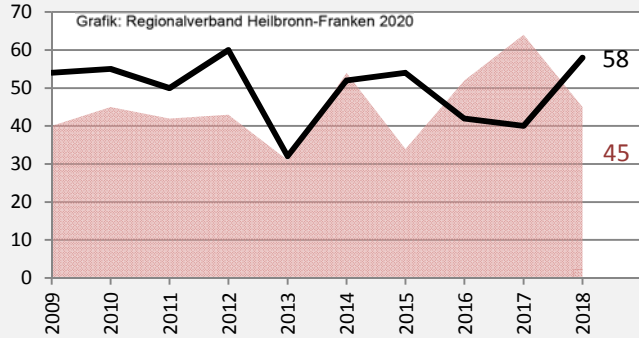

Blaufelden - Bevölkerung

Bevölkerungsstand in Blaufelden (2009 bis 2018)

Grafik: Regionalverband Heilbronn-Franken 2020

Bevölkerungsentwicklung in Blaufelden (seit 2009)

Grafik: Regionalverband Heilbronn-Franken 2020

Geburten und Sterbefälle in Blaufelden

5-Jahres-Wertung (2014 - 2018): natürliche Bevölkerungsentwicklung pro 1.000 Einwohner

Grafik: Regionalverband Heilbronn-Franken 2020

Wanderungssaldi Blaufelden

Grafik: Regionalverband Heilbronn-Franken 2020