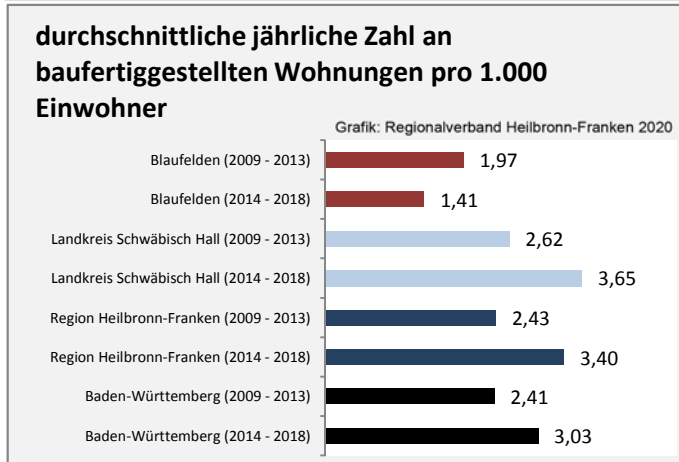

Blaufelden - Bevölkerung

Blaufelden - Beschäftigung

sozialvers. Beschäftigung (SvB) in Blaufelden (2010 bis 2019)

prozentuale Entwicklung der SvB in Blaufelden (seit 2010)

■ produzierendes Gewerbe ■ Dienstleistungen

Grafik: Regionalverband Heilbronn-Franken 2020

5-Jahres-Wertung (2014 bis 2019):

Beschäftigungsgewinne / -verluste pro 1.000 Beschäftigte

Grafik: Regionalverband Heilbronn-Franken 2020

Arbeitslosigkeit in Blaufelden

Arbeitslosigkeit in Blaufelden

■ unter 25 Jahren ■ über 55 Jahre

Datengrundlage: Statistik der Bundesagentur für Arbeit

Abbildungen und Berechnungen: Regionalverband Heilbronn-Franken

Blaufelden - Pendlerverflechtungen 2019

Pendlersaldo: 420

Datengrundlage: Statistik der Bundesagentur für Arbeit

Abbildungen: Regionalverband Heilbronn-Franken (keine Berücksichtigung von Werten unter 30)

Blaufelden - Wohnungsbestand und -entwicklung