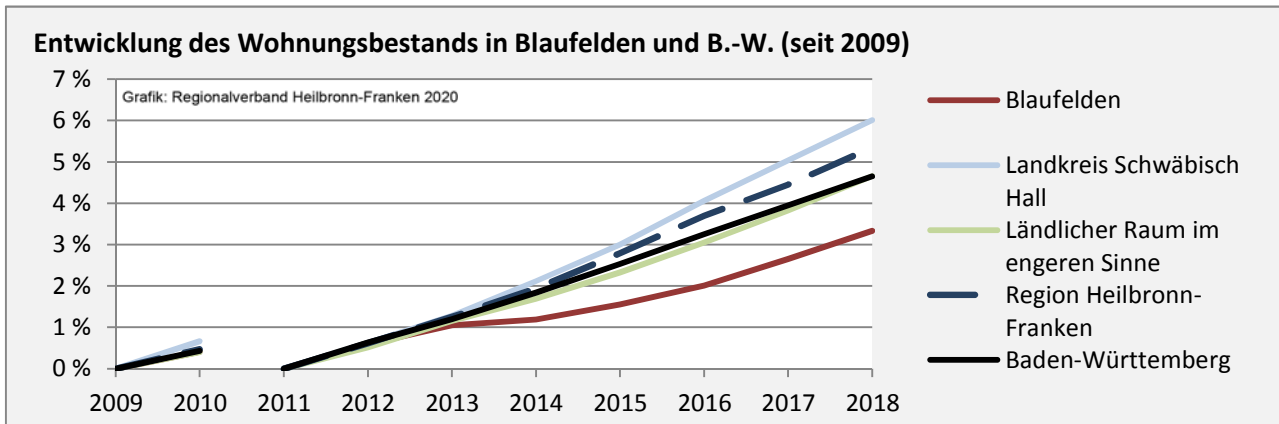

Blaufelden - Wohnungsbestand und -entwicklung

Datengrundlage: Statistisches Landesamt Baden-Württemberg (ab 2011: Zensus 2011)

Abbildungen und Berechnungen: Regionalverband Heilbronn-Franken