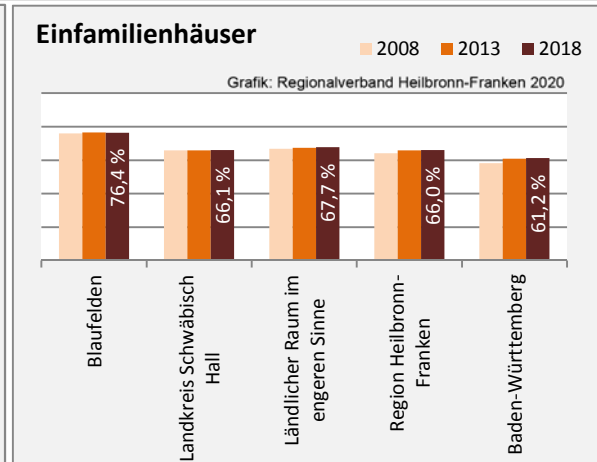

Blaufelden - Bevölkerung

Blaufelden - Beschäftigung

sozialvers. Beschäftigung (SvB) in Blaufelden (2010 bis 2019)

prozentuale Entwicklung der SvB in Blaufelden (seit 2010)

■ produzierendes Gewerbe ■ Dienstleistungen

Grafik: Regionalverband Heilbronn-Franken 2020

5-Jahres-Wertung (2014 bis 2019):

Beschäftigungsgewinne / -verluste pro 1.000 Beschäftigte

Grafik: Regionalverband Heilbronn-Franken 2020

Arbeitslosigkeit in Blaufelden

Arbeitslosigkeit in Blaufelden

■ unter 25 Jahren ■ über 55 Jahre

Datengrundlage: Statistik der Bundesagentur für Arbeit

Abbildungen und Berechnungen: Regionalverband Heilbronn-Franken

Blaufelden - Pendlerverflechtungen 2019

Pendlersaldo: 420

Datengrundlage: Statistik der Bundesagentur für Arbeit

Abbildungen: Regionalverband Heilbronn-Franken (keine Berücksichtigung von Werten unter 30)

Blaufelden - Wohnungsbestand und -entwicklung