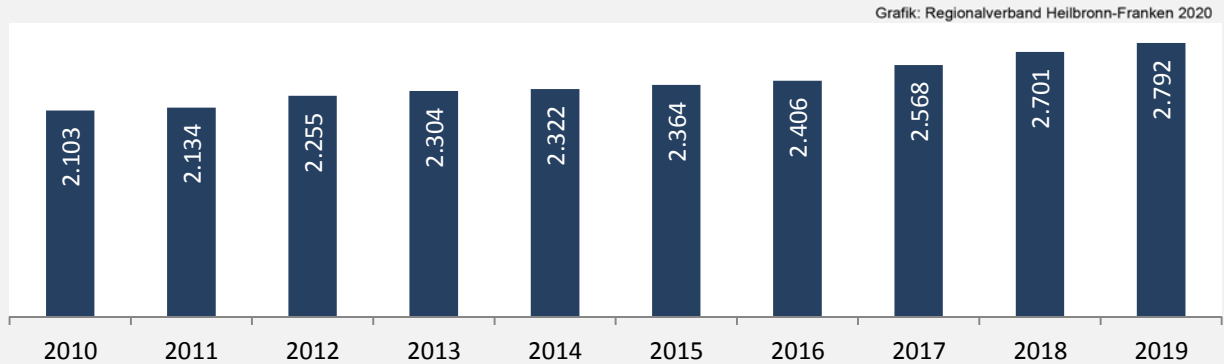

Geburten und Sterbefälle in Blaufelden

5-Jahres-Wertung (2014 - 2018): natürliche Bevölkerungsentwicklung pro 1.000 Einwohner

Grafik: Regionalverband Heilbronn-Franken 2020

Wanderungssaldi Blaufelden

Grafik: Regionalverband Heilbronn-Franken 2020

5-Jahres-Wertung (2014 - 2018): Wanderungsgewinne bzw. -verluste pro 1.000 Einwohner

Datengrundlage: Landesamt für Statistik Baden-Württemberg

Abbildungen und Berechnungen: Regionalverband Heilbronn-Franken

Blaufelden - Bevölkerung

Blaufelden - Beschäftigung

sozialvers. Beschäftigung (SvB) in Blaufelden (2010 bis 2019)

prozentuale Entwicklung der SvB in Blaufelden (seit 2010)

■ produzierendes Gewerbe ■ Dienstleistungen