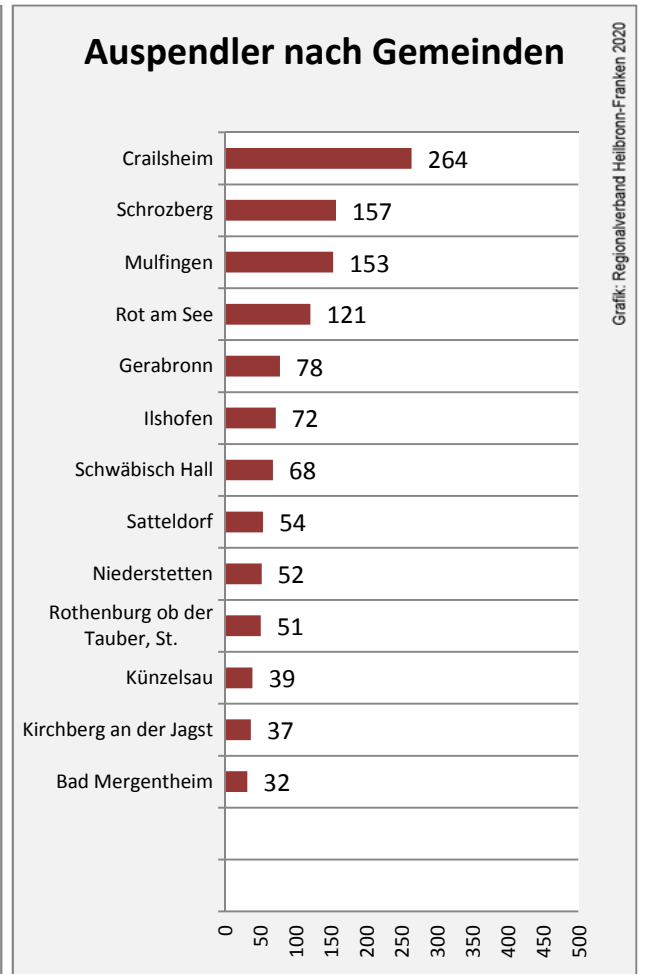

Grafik: Regionalverband Heilbronn-Franken 2020

5-Jahres-Wertung (2014 bis 2019):

Beschäftigungsgewinne / -verluste pro 1.000 Beschäftigte

Grafik: Regionalverband Heilbronn-Franken 2020

Arbeitslosigkeit in Blaufelden

Arbeitslosigkeit in Blaufelden

■ unter 25 Jahren ■ über 55 Jahre

Datengrundlage: Statistik der Bundesagentur für Arbeit

Abbildungen und Berechnungen: Regionalverband Heilbronn-Franken

Blaufelden - Pendlerverflechtungen 2019

Pendlersaldo: 420

Datengrundlage: Statistik der Bundesagentur für Arbeit

Abbildungen: Regionalverband Heilbronn-Franken (keine Berücksichtigung von Werten unter 30)

Blaufelden - Wohnungsbestand und -entwicklung