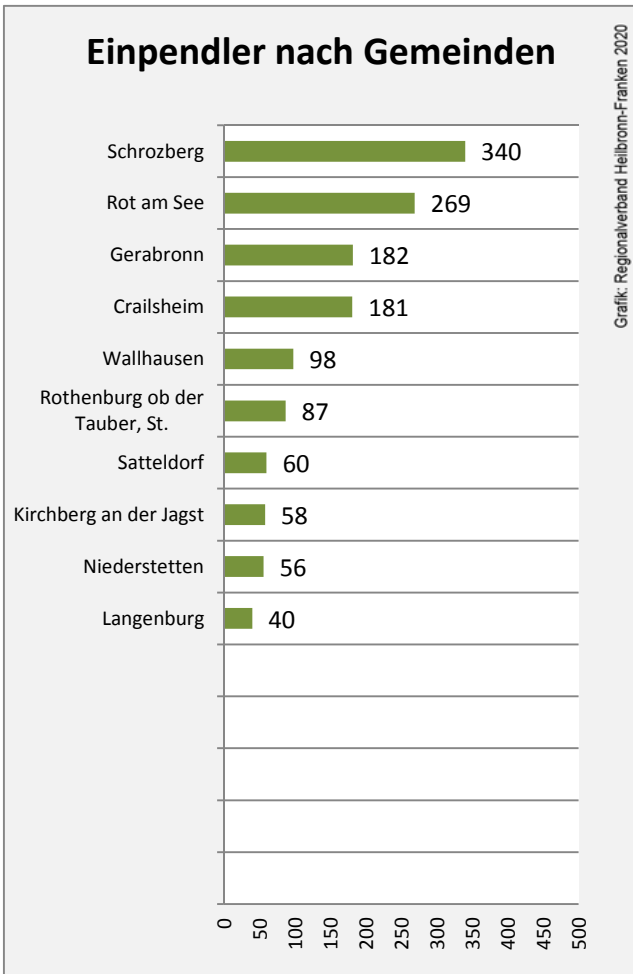

Grafik: Regionalverband Heilbronn-Franken 2020

5-Jahres-Wertung (2014 bis 2019):

Beschäftigungsgewinne / -verluste pro 1.000 Beschäftigte

Grafik: Regionalverband Heilbronn-Franken 2020

Arbeitslosigkeit in Blaufelden

Arbeitslosigkeit in Blaufelden

■ unter 25 Jahren ■ über 55 Jahre

Datengrundlage: Statistik der Bundesagentur für Arbeit

Abbildungen und Berechnungen: Regionalverband Heilbronn-Franken

Blaufelden - Pendlerverflechtungen 2019

Pendlersaldo: 420

Datengrundlage: Statistik der Bundesagentur für Arbeit

Abbildungen: Regionalverband Heilbronn-Franken (keine Berücksichtigung von Werten unter 30)

Blaufelden - Wohnungsbestand und -entwicklung