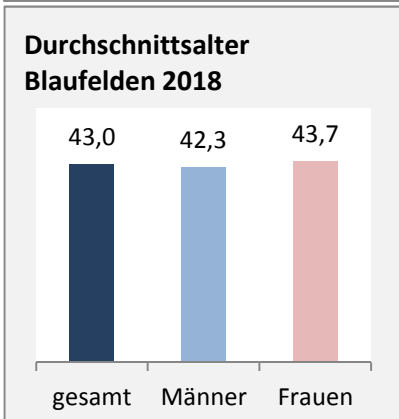

Blaufelden - Bevölkerung

Bevölkerungsstand in Blaufelden (2009 bis 2018)

Grafik: Regionalverband Heilbronn-Franken 2020

Bevölkerungsentwicklung in Blaufelden (seit 2009)

Grafik: Regionalverband Heilbronn-Franken 2020

Geburten und Sterbefälle in Blaufelden

5-Jahres-Wertung (2014 - 2018): natürliche Bevölkerungsentwicklung pro 1.000 Einwohner

Grafik: Regionalverband Heilbronn-Franken 2020

Wanderungssaldi Blaufelden

Grafik: Regionalverband Heilbronn-Franken 2020

5-Jahres-Wertung (2014 - 2018): Wanderungsgewinne bzw. -verluste pro 1.000 Einwohner

Datengrundlage: Landesamt für Statistik Baden-Württemberg

Abbildungen und Berechnungen: Regionalverband Heilbronn-Franken

Blaufelden - Bevölkerung

Blaufelden - Beschäftigung

sozialvers. Beschäftigung (SvB) in Blaufelden (2010 bis 2019)

prozentuale Entwicklung der SvB in Blaufelden (seit 2010)

■ produzierendes Gewerbe ■ Dienstleistungen