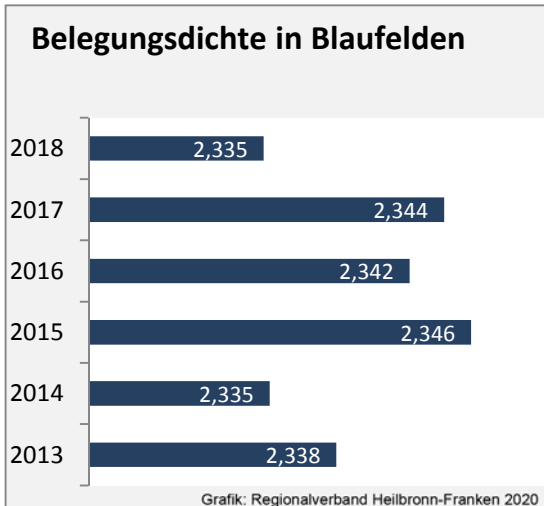

Blaufelden - Wohnungsbestand und -entwicklung

Datengrundlage: Statistisches Landesamt Baden-Württemberg (ab 2011: Zensus 2011)

Abbildungen und Berechnungen: Regionalverband Heilbronn-Franken