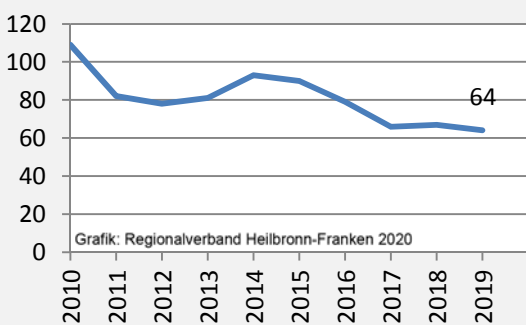

Blaufelden - Bevölkerung

Blaufelden - Beschäftigung

sozialvers. Beschäftigung (SvB) in Blaufelden (2010 bis 2019)

prozentuale Entwicklung der SvB in Blaufelden (seit 2010)

■ produzierendes Gewerbe ■ Dienstleistungen

Grafik: Regionalverband Heilbronn-Franken 2020

5-Jahres-Wertung (2014 bis 2019):

Beschäftigungsgewinne / -verluste pro 1.000 Beschäftigte

Grafik: Regionalverband Heilbronn-Franken 2020

Arbeitslosigkeit in Blaufelden