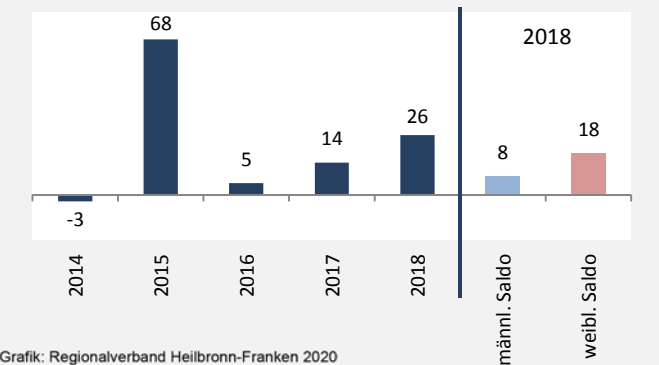

Blaufelden - Bevölkerung

Bevölkerungsstand in Blaufelden (2009 bis 2018)

Grafik: Regionalverband Heilbronn-Franken 2020

Bevölkerungsentwicklung in Blaufelden (seit 2009)

Grafik: Regionalverband Heilbronn-Franken 2020

Geburten und Sterbefälle in Blaufelden

5-Jahres-Wertung (2014 - 2018): natürliche Bevölkerungsentwicklung pro 1.000 Einwohner

Grafik: Regionalverband Heilbronn-Franken 2020

Wanderungssaldi Blaufelden

Grafik: Regionalverband Heilbronn-Franken 2020