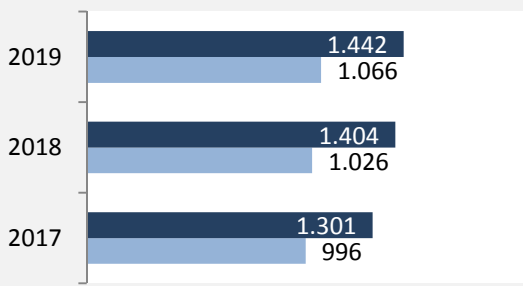

Blaufelden - Bevölkerung

Blaufelden - Beschäftigung

sozialvers. Beschäftigung (SvB) in Blaufelden (2010 bis 2019)

prozentuale Entwicklung der SvB in Blaufelden (seit 2010)

■ produzierendes Gewerbe ■ Dienstleistungen

Grafik: Regionalverband Heilbronn-Franken 2020

5-Jahres-Wertung (2014 bis 2019):

Beschäftigungsgewinne / -verluste pro 1.000 Beschäftigte

Grafik: Regionalverband Heilbronn-Franken 2020

Arbeitslosigkeit in Blaufelden