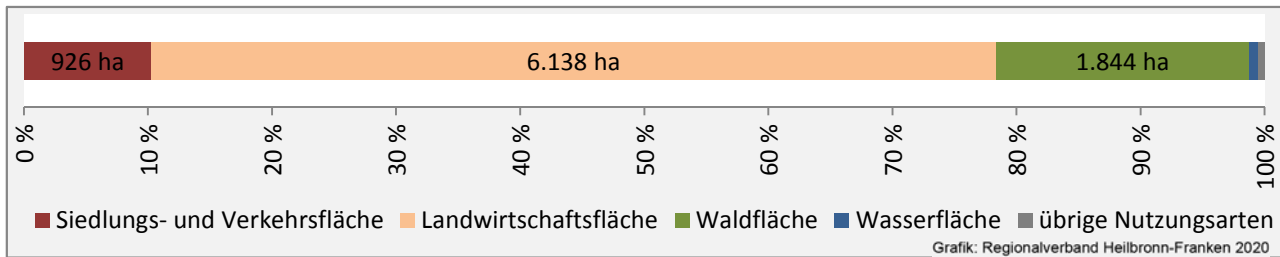

Blaufelden - Flächenentwicklung

Datengrundlage: Landesamt für Statistik Baden-Württemberg

Abbildungen und Berechnungen: Regionalverband Heilbronn-Franken