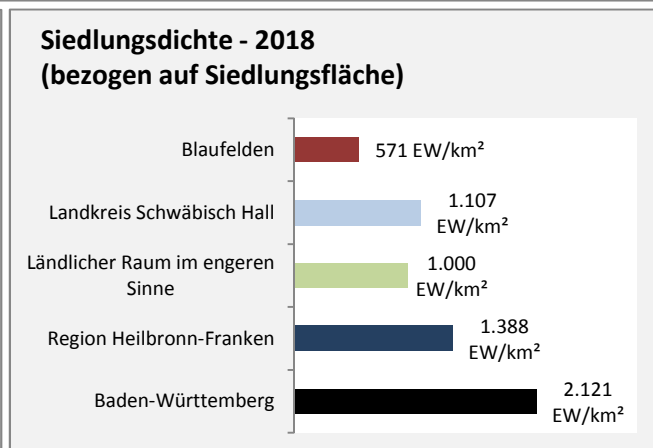

Blaufelden - Flächenentwicklung

Datengrundlage: Landesamt für Statistik Baden-Württemberg

Abbildungen und Berechnungen: Regionalverband Heilbronn-Franken