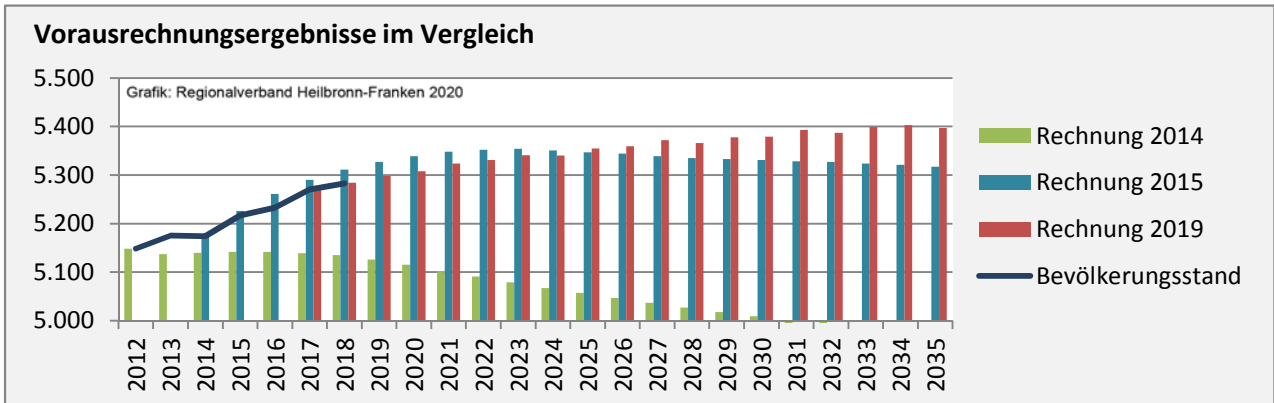

Blaufelden - Bevölkerung

Bevölkerungsstand in Blaufelden (2009 bis 2018)

Grafik: Regionalverband Heilbronn-Franken 2020

Bevölkerungsentwicklung in Blaufelden (seit 2009)

Grafik: Regionalverband Heilbronn-Franken 2020

Geburten und Sterbefälle in Blaufelden

5-Jahres-Wertung (2014 - 2018): natürliche Bevölkerungsentwicklung pro 1.000 Einwohner

Grafik: Regionalverband Heilbronn-Franken 2020

Wanderungssaldi Blaufelden

Grafik: Regionalverband Heilbronn-Franken 2020

5-Jahres-Wertung (2014 - 2018): Wanderungsgewinne bzw. -verluste pro 1.000 Einwohner

Datengrundlage: Landesamt für Statistik Baden-Württemberg

Abbildungen und Berechnungen: Regionalverband Heilbronn-Franken

Blaufelden - Bevölkerung

Blaufelden - Beschäftigung

sozialvers. Beschäftigung (SvB) in Blaufelden (2010 bis 2019)

prozentuale Entwicklung der SvB in Blaufelden (seit 2010)

■ produzierendes Gewerbe ■ Dienstleistungen