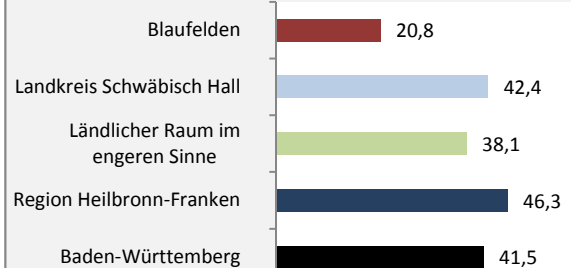

5-Jahres-Wertung (2014 - 2018): Wanderungsgewinne bzw. -verluste pro 1.000 Einwohner

Datengrundlage: Landesamt für Statistik Baden-Württemberg

Abbildungen und Berechnungen: Regionalverband Heilbronn-Franken