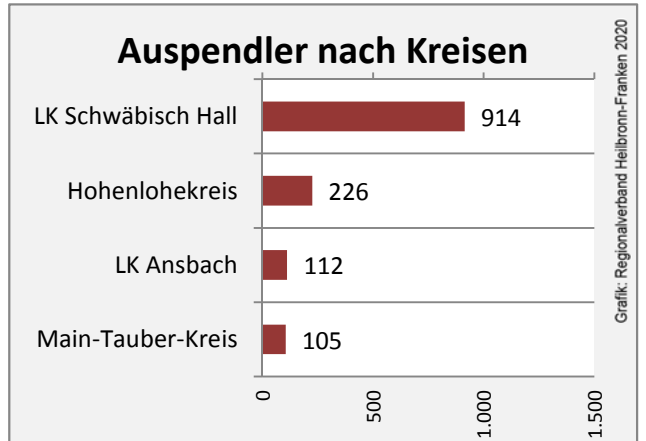

Grafik: Regionalverband Heilbronn-Franken 2020

5-Jahres-Wertung (2014 bis 2019):

Beschäftigungsgewinne / -verluste pro 1.000 Beschäftigte

Grafik: Regionalverband Heilbronn-Franken 2020

Arbeitslosigkeit in Blaufelden

Arbeitslosigkeit in Blaufelden

■ unter 25 Jahren ■ über 55 Jahre

Datengrundlage: Statistik der Bundesagentur für Arbeit

Abbildungen und Berechnungen: Regionalverband Heilbronn-Franken

Blaufelden - Pendlerverflechtungen 2019

Pendlersaldo: 420

Datengrundlage: Statistik der Bundesagentur für Arbeit

Abbildungen: Regionalverband Heilbronn-Franken (keine Berücksichtigung von Werten unter 30)

Blaufelden - Wohnungsbestand und -entwicklung