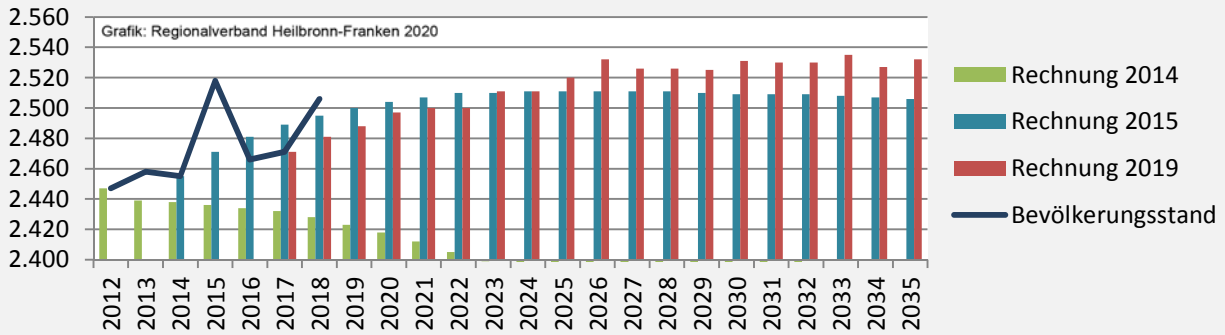

Geburten und Sterbefälle in Braunsbach

5-Jahres-Wertung (2014 - 2018): natürliche Bevölkerungsentwicklung pro 1.000 Einwohner

Grafik: Regionalverband Heilbronn-Franken 2020

Wanderungssaldi Braunsbach

Grafik: Regionalverband Heilbronn-Franken 2020

5-Jahres-Wertung (2014 - 2018): Wanderungsgewinne bzw. -verluste pro 1.000 Einwohner

Datengrundlage: Landesamt für Statistik Baden-Württemberg

Abbildungen und Berechnungen: Regionalverband Heilbronn-Franken

Braunsbach - Bevölkerung

Vorausrechnungsergebnisse im Vergleich

Zusammensetzung der Bevölkerung nach Altersgruppen 2018

Durchschnittsalter Braunsbach 2018

Veränderung der Bevölkerungszusammensetzung nach Altersgruppen in Braunsbach zwischen 2008 und 2018