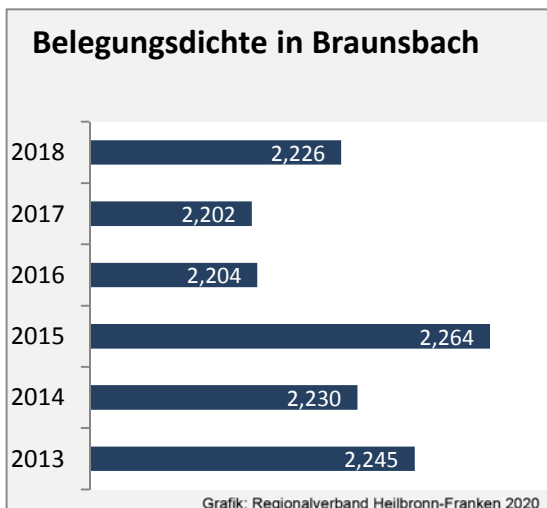

Braunsbach - Wohnungsbestand und -entwicklung

Datengrundlage: Statistisches Landesamt Baden-Württemberg (ab 2011: Zensus 2011)

Abbildungen und Berechnungen: Regionalverband Heilbronn-Franken