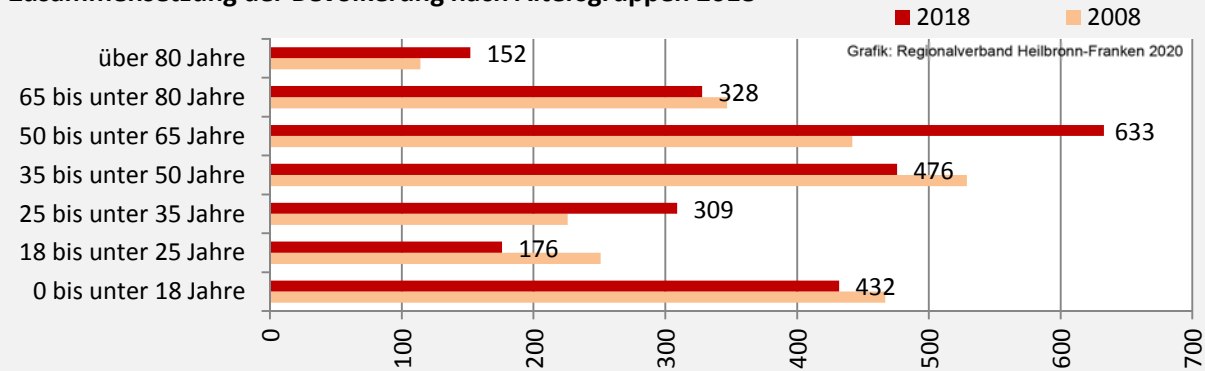

Geburten und Sterbefälle in Braunsbach

5-Jahres-Wertung (2014 - 2018): natürliche Bevölkerungsentwicklung pro 1.000 Einwohner

Grafik: Regionalverband Heilbronn-Franken 2020

Wanderungssaldi Braunsbach

Grafik: Regionalverband Heilbronn-Franken 2020

5-Jahres-Wertung (2014 - 2018): Wanderungsgewinne bzw. -verluste pro 1.000 Einwohner

Datengrundlage: Landesamt für Statistik Baden-Württemberg

Abbildungen und Berechnungen: Regionalverband Heilbronn-Franken

Braunsbach - Bevölkerung

Vorausrechnungsergebnisse im Vergleich

Zusammensetzung der Bevölkerung nach Altersgruppen 2018

Durchschnittsalter Braunsbach 2018

Veränderung der Bevölkerungszusammensetzung nach Altersgruppen in Braunsbach zwischen 2008 und 2018