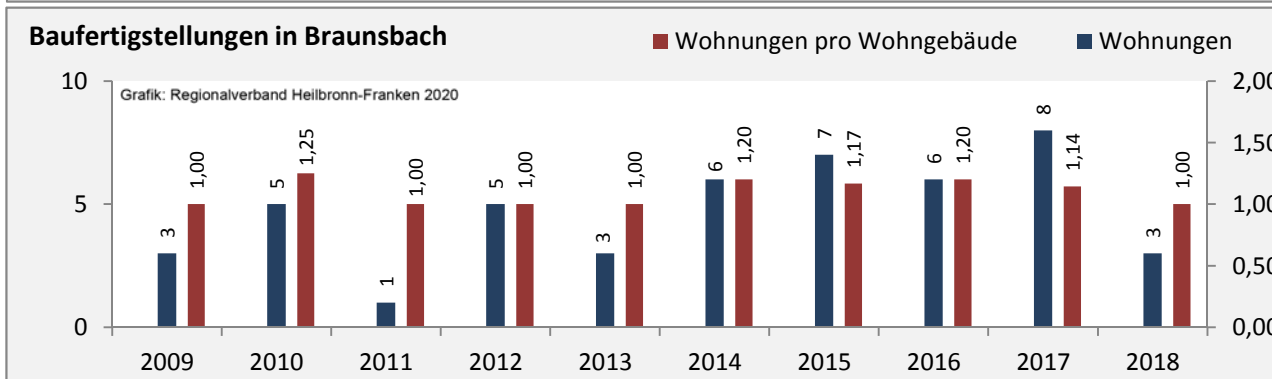

Braunsbach - Wohnungsbestand und -entwicklung

Datengrundlage: Statistisches Landesamt Baden-Württemberg (ab 2011: Zensus 2011)

Abbildungen und Berechnungen: Regionalverband Heilbronn-Franken