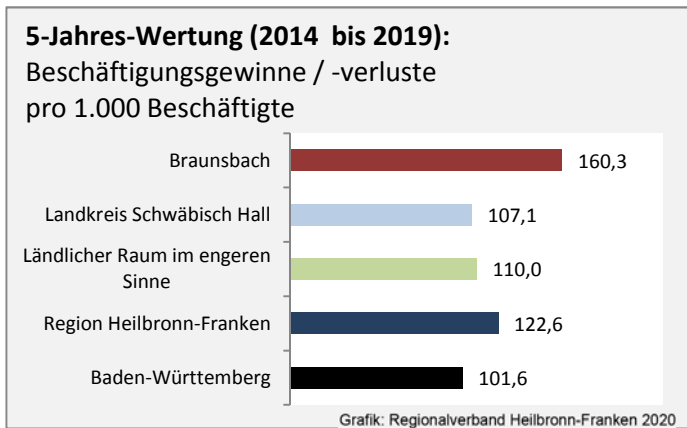

Braunsbach - Beschäftigung

Datengrundlage: Statistik der Bundesagentur für Arbeit

Abbildungen und Berechnungen: Regionalverband Heilbronn-Franken