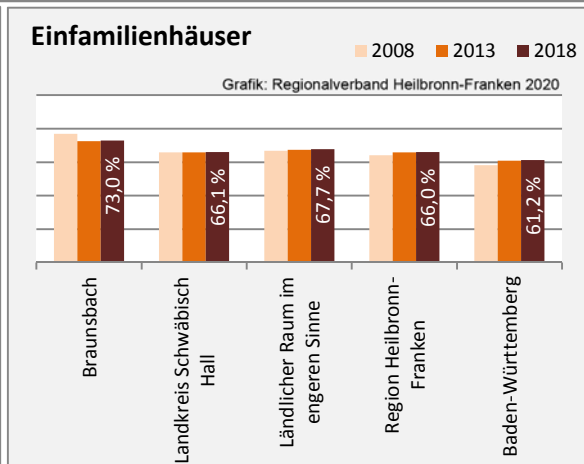

Braunsbach - Wohnungsbestand und -entwicklung

Datengrundlage: Statistisches Landesamt Baden-Württemberg (ab 2011: Zensus 2011)

Abbildungen und Berechnungen: Regionalverband Heilbronn-Franken