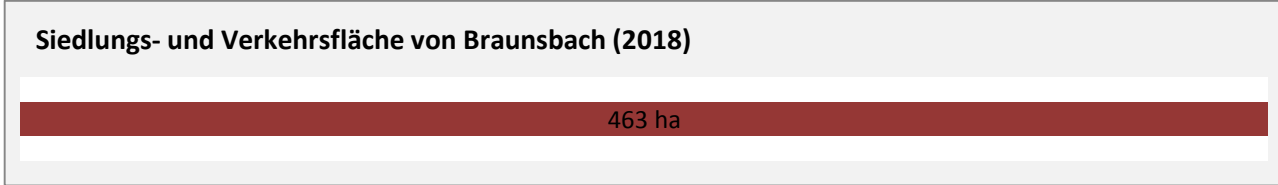

Braunsbach - Flächenentwicklung

Datengrundlage: Landesamt für Statistik Baden-Württemberg

Abbildungen und Berechnungen: Regionalverband Heilbronn-Franken