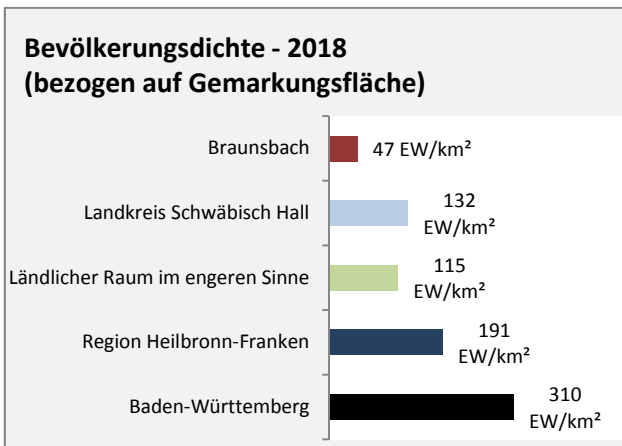

Braunsbach - Flächenentwicklung

Datengrundlage: Landesamt für Statistik Baden-Württemberg

Abbildungen und Berechnungen: Regionalverband Heilbronn-Franken