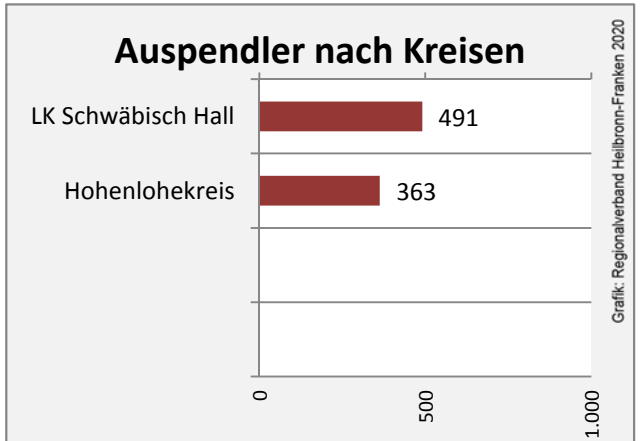

Datengrundlage: Statistik der Bundesagentur für Arbeit

Abbildungen: Regionalverband Heilbronn-Franken (keine Berücksichtigung von Werten unter 30)