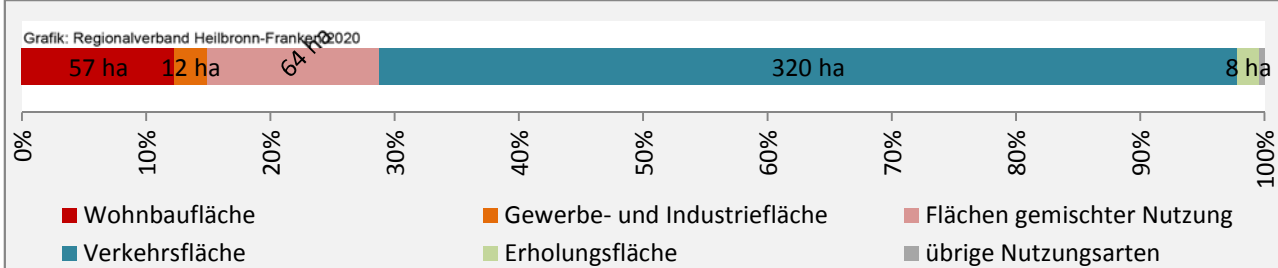

Braunsbach - Flächenentwicklung

Datengrundlage: Landesamt für Statistik Baden-Württemberg

Abbildungen und Berechnungen: Regionalverband Heilbronn-Franken