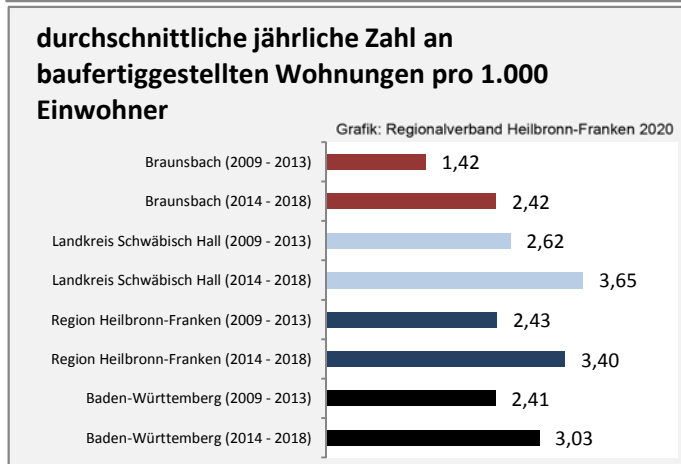

Braunsbach - Wohnungsbestand und -entwicklung

Datengrundlage: Statistisches Landesamt Baden-Württemberg (ab 2011: Zensus 2011)

Abbildungen und Berechnungen: Regionalverband Heilbronn-Franken