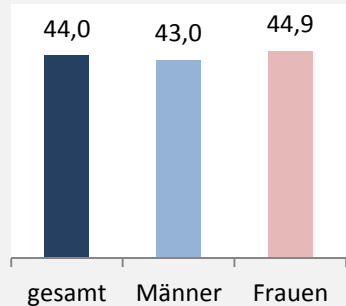

5-Jahres-Wertung (2014 - 2018): Wanderungsgewinne bzw. -verluste pro 1.000 Einwohner

Datengrundlage: Landesamt für Statistik Baden-Württemberg

Abbildungen und Berechnungen: Regionalverband Heilbronn-Franken

Braunsbach - Bevölkerung

Vorausrechnungsergebnisse im Vergleich

Zusammensetzung der Bevölkerung nach Altersgruppen 2018

Durchschnittsalter Braunsbach 2018

Veränderung der Bevölkerungszusammensetzung nach Altersgruppen in Braunsbach zwischen 2008 und 2018