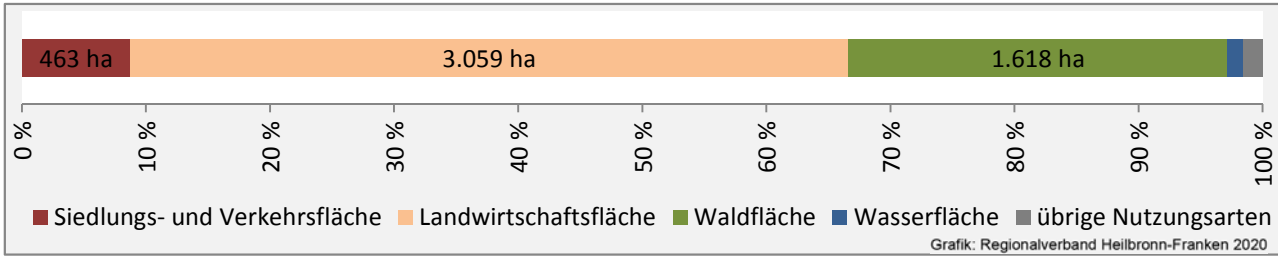

Braunsbach - Flächenentwicklung

Datengrundlage: Landesamt für Statistik Baden-Württemberg

Abbildungen und Berechnungen: Regionalverband Heilbronn-Franken