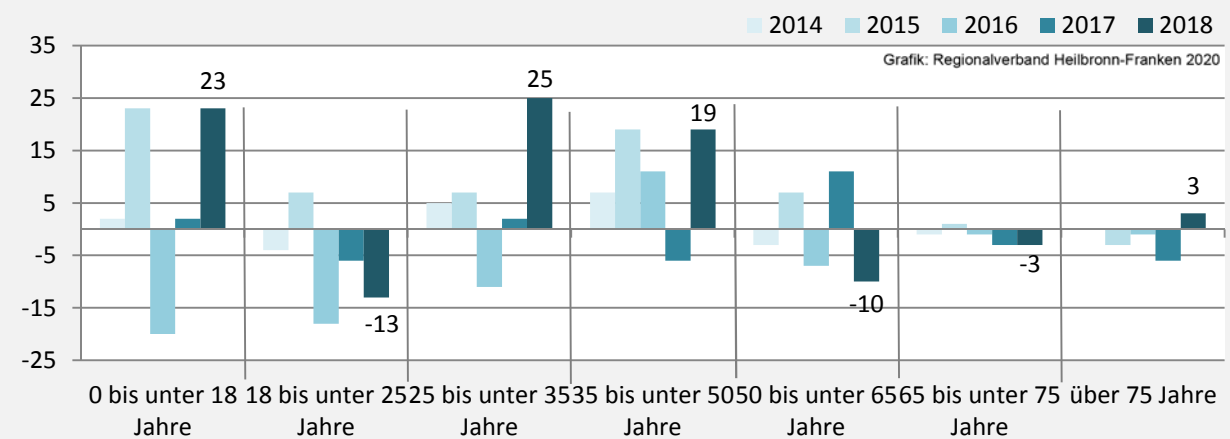

Wanderungssaldi nach Altersgruppen in Braunsbach für die letzten fünf Jahre

Datengrundlage: Landesamt für Statistik Baden-Württemberg

Abbildungen und Berechnungen: Regionalverband Heilbronn-Franken