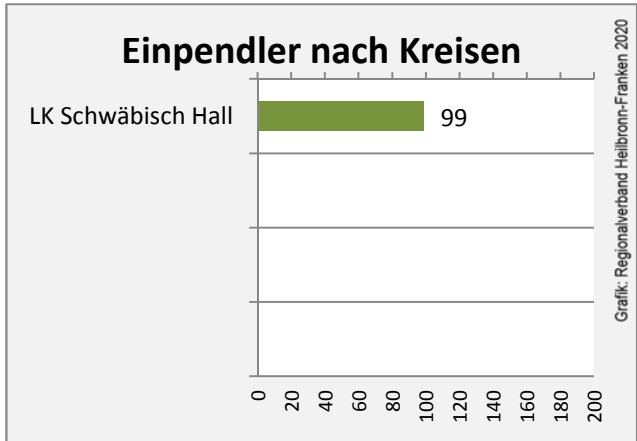

Datengrundlage: Statistik der Bundesagentur für Arbeit

Abbildungen: Regionalverband Heilbronn-Franken (keine Berücksichtigung von Werten unter 30)