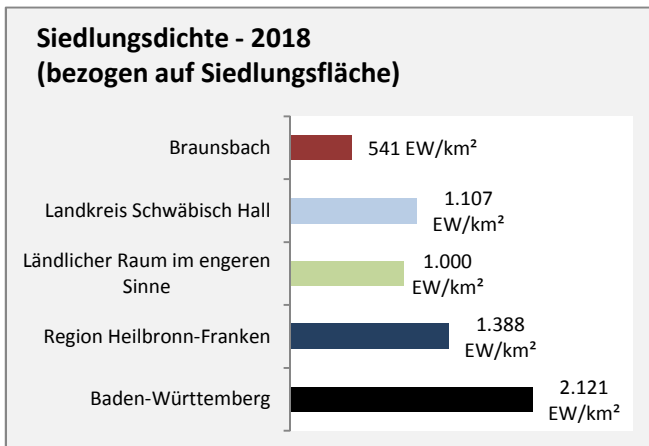

Braunsbach - Flächenentwicklung

Datengrundlage: Landesamt für Statistik Baden-Württemberg

Abbildungen und Berechnungen: Regionalverband Heilbronn-Franken