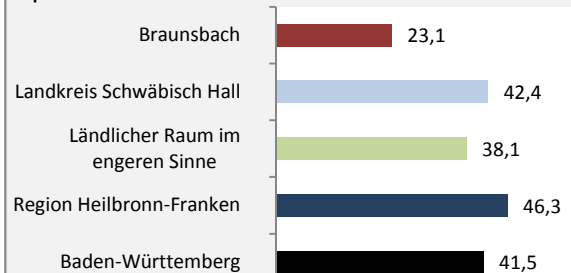

5-Jahres-Wertung (2014 - 2018): Wanderungsgewinne bzw. -verluste pro 1.000 Einwohner

Datengrundlage: Landesamt für Statistik Baden-Württemberg

Abbildungen und Berechnungen: Regionalverband Heilbronn-Franken