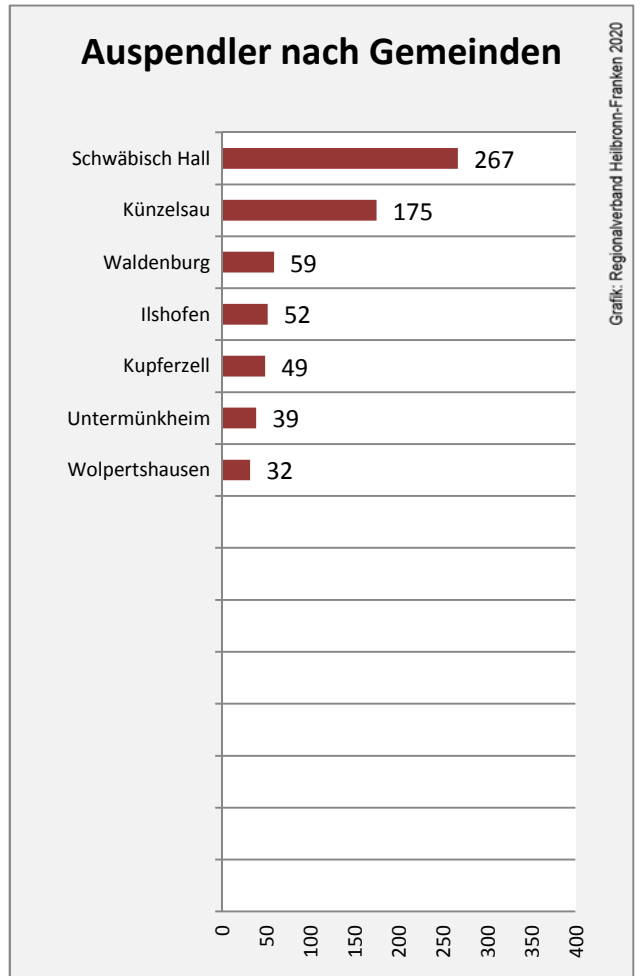

Braunsbach - Bevölkerung

Vorausrechnungsergebnisse im Vergleich

Zusammensetzung der Bevölkerung nach Altersgruppen 2018

Durchschnittsalter Braunsbach 2018

Veränderung der Bevölkerungszusammensetzung nach Altersgruppen in Braunsbach zwischen 2008 und 2018

Wanderungssaldi nach Altersgruppen in Braunsbach für die letzten fünf Jahre

Datengrundlage: Landesamt für Statistik Baden-Württemberg

Abbildungen und Berechnungen: Regionalverband Heilbronn-Franken

Braunsbach - Beschäftigung

Datengrundlage: Statistik der Bundesagentur für Arbeit

Abbildungen und Berechnungen: Regionalverband Heilbronn-Franken

Braunsbach - Pendlerverflechtungen 2019

Pendlersaldo: -799

Datengrundlage: Statistik der Bundesagentur für Arbeit