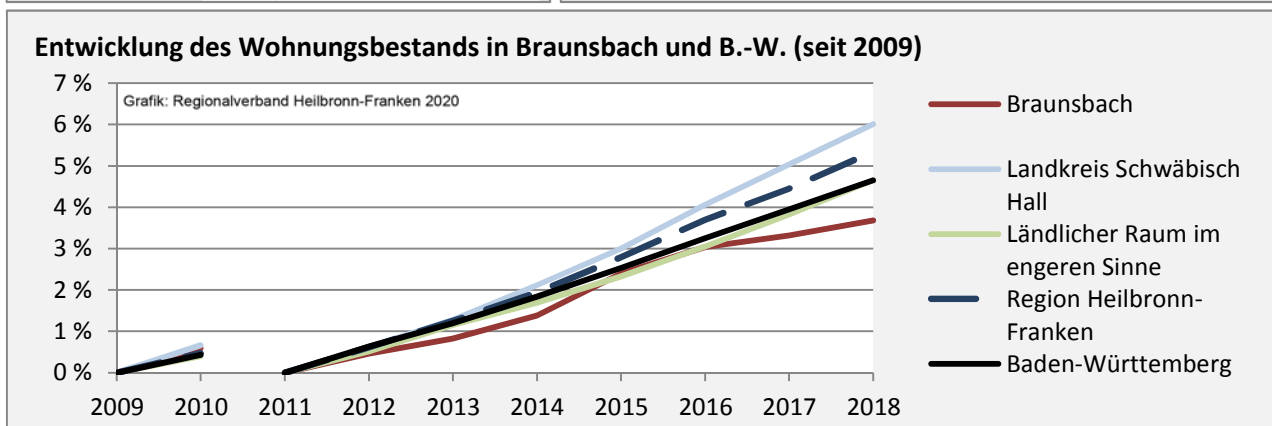

Braunsbach - Wohnungsbestand und -entwicklung

Datengrundlage: Statistisches Landesamt Baden-Württemberg (ab 2011: Zensus 2011)

Abbildungen und Berechnungen: Regionalverband Heilbronn-Franken