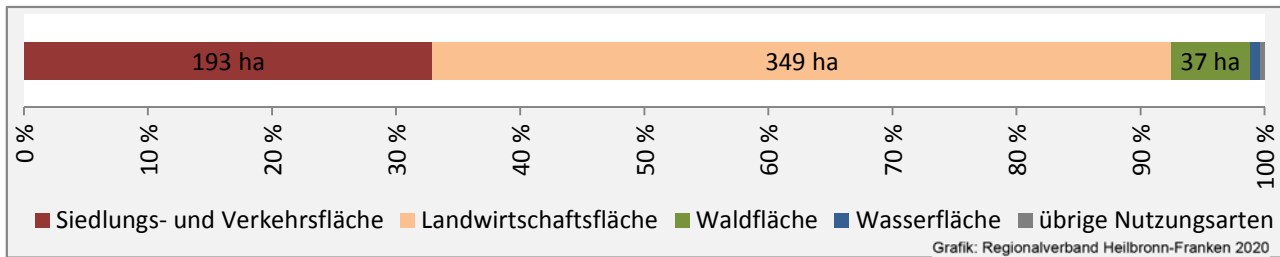

Ellhofen - Flächenentwicklung

Datengrundlage: Landesamt für Statistik Baden-Württemberg

Abbildungen und Berechnungen: Regionalverband Heilbronn-Franken