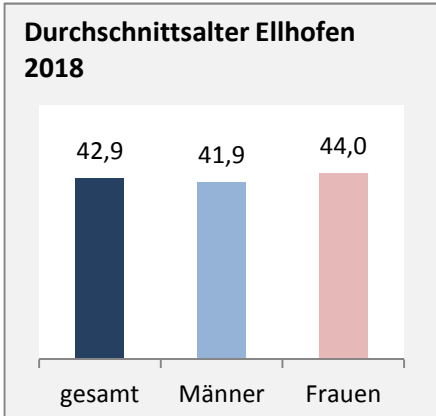

Geburten und Sterbefälle in Ellhofen

Grafik: Regionalverband Heilbronn-Franken 2020

5-Jahres-Wertung (2014 - 2018): natürliche Bevölkerungsentwicklung

Grafik: Regionalverband Heilbronn-Franken 2020

Wanderungssaldi Ellhofen

Grafik: Regionalverband Heilbronn-Franken 2020

5-Jahres-Wertung (2014 - 2018): Wanderungsgewinne bzw. -verluste pro 1.000 Einwohner

Datengrundlage: Landesamt für Statistik Baden-Württemberg

Abbildungen und Berechnungen: Regionalverband Heilbronn-Franken

Ellhofen - Bevölkerung

Ellhofen - Beschäftigung

sozialvers. Beschäftigung (SvB) in Ellhofen (2010 bis 2019)

prozentuale Entwicklung der SvB in Ellhofen (seit 2010)

■ produzierendes Gewerbe ■ Dienstleistungen