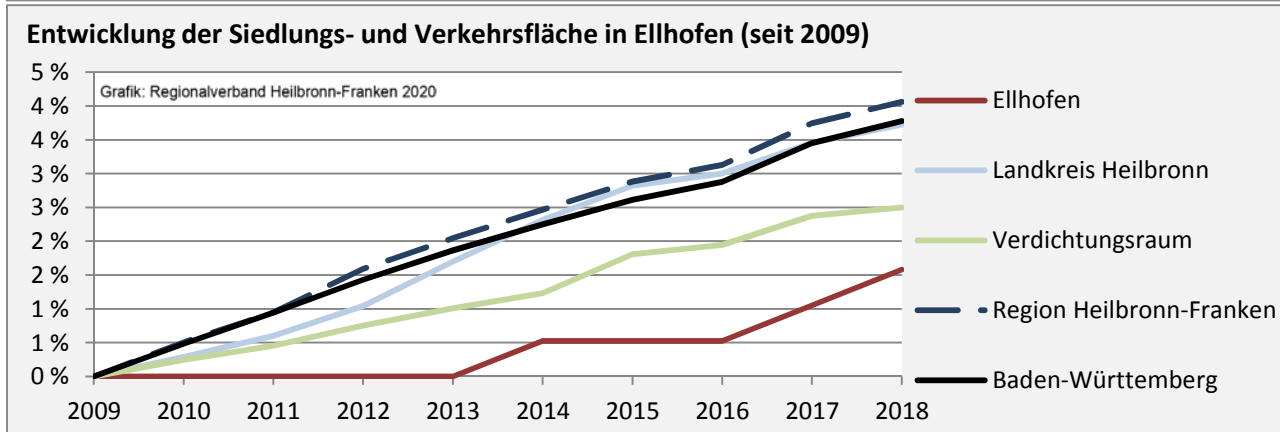

Ellhofen - Flächenentwicklung

Datengrundlage: Landesamt für Statistik Baden-Württemberg

Abbildungen und Berechnungen: Regionalverband Heilbronn-Franken