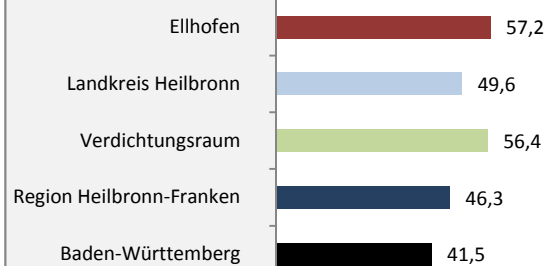

5-Jahres-Wertung (2014 - 2018): Wanderungsgewinne bzw. -verluste pro 1.000 Einwohner

Datengrundlage: Landesamt für Statistik Baden-Württemberg

Abbildungen und Berechnungen: Regionalverband Heilbronn-Franken