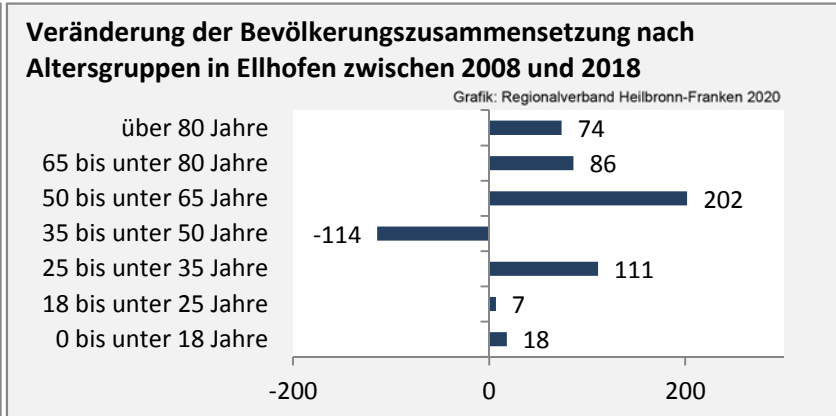

Geburten und Sterbefälle in Ellhofen

Grafik: Regionalverband Heilbronn-Franken 2020

5-Jahres-Wertung (2014 - 2018): natürliche Bevölkerungsentwicklung

Grafik: Regionalverband Heilbronn-Franken 2020

Wanderungssaldi Ellhofen

Grafik: Regionalverband Heilbronn-Franken 2020

5-Jahres-Wertung (2014 - 2018): Wanderungsgewinne bzw. -verluste pro 1.000 Einwohner

Datengrundlage: Landesamt für Statistik Baden-Württemberg

Abbildungen und Berechnungen: Regionalverband Heilbronn-Franken

Ellhofen - Bevölkerung

Ellhofen - Beschäftigung

sozialvers. Beschäftigung (SvB) in Ellhofen (2010 bis 2019)

prozentuale Entwicklung der SvB in Ellhofen (seit 2010)

■ produzierendes Gewerbe ■ Dienstleistungen