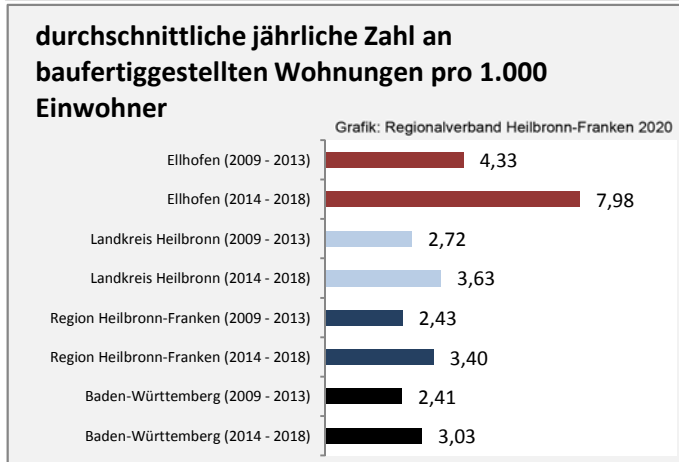

Ellhofen - Wohnungsbestand und -entwicklung

Datengrundlage: Statistisches Landesamt Baden-Württemberg (ab 2011: Zensus 2011)

Abbildungen und Berechnungen: Regionalverband Heilbronn-Franken