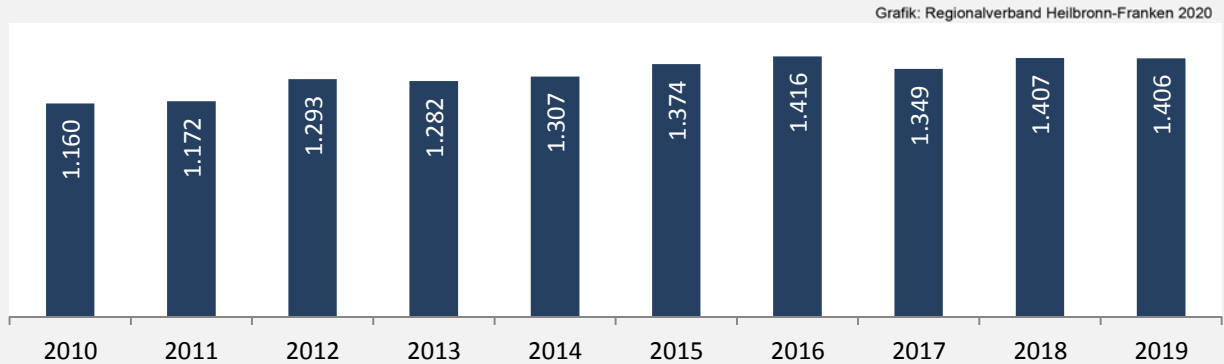

Geburten und Sterbefälle in Ellhofen

Grafik: Regionalverband Heilbronn-Franken 2020

5-Jahres-Wertung (2014 - 2018): natürliche Bevölkerungsentwicklung

Grafik: Regionalverband Heilbronn-Franken 2020

Wanderungssaldi Ellhofen

Grafik: Regionalverband Heilbronn-Franken 2020

5-Jahres-Wertung (2014 - 2018): Wanderungsgewinne bzw. -verluste pro 1.000 Einwohner

Datengrundlage: Landesamt für Statistik Baden-Württemberg

Abbildungen und Berechnungen: Regionalverband Heilbronn-Franken

Ellhofen - Bevölkerung

Ellhofen - Beschäftigung

sozialvers. Beschäftigung (SvB) in Ellhofen (2010 bis 2019)

prozentuale Entwicklung der SvB in Ellhofen (seit 2010)

■ produzierendes Gewerbe ■ Dienstleistungen