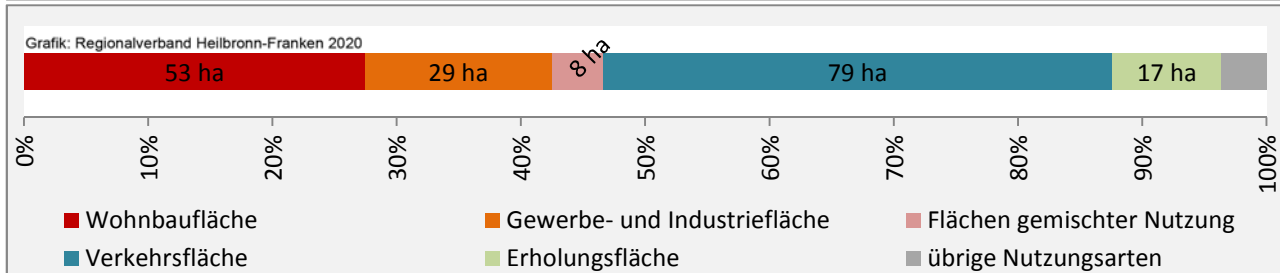

Ellhofen - Flächenentwicklung

Datengrundlage: Landesamt für Statistik Baden-Württemberg

Abbildungen und Berechnungen: Regionalverband Heilbronn-Franken