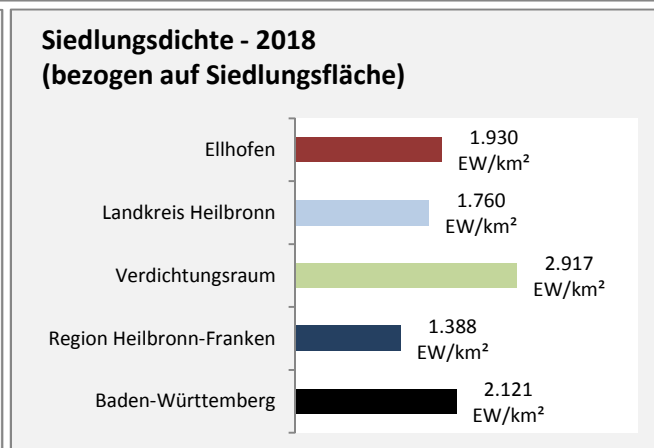

Ellhofen - Flächenentwicklung

Datengrundlage: Landesamt für Statistik Baden-Württemberg

Abbildungen und Berechnungen: Regionalverband Heilbronn-Franken