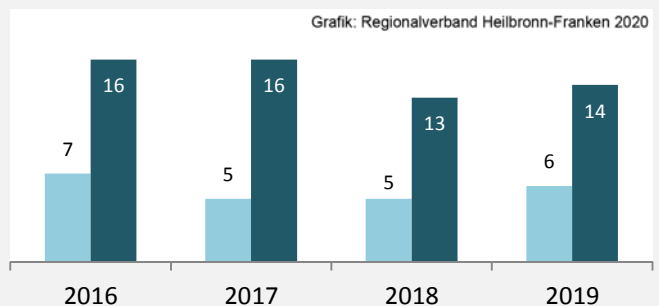

Ellhofen - Bevölkerung

Ellhofen - Beschäftigung

sozialvers. Beschäftigung (SvB) in Ellhofen (2010 bis 2019)

prozentuale Entwicklung der SvB in Ellhofen (seit 2010)

■ produzierendes Gewerbe ■ Dienstleistungen

Grafik: Regionalverband Heilbronn-Franken 2020

5-Jahres-Wertung (2014 bis 2019):

Beschäftigungsgewinne / -verluste pro 1.000 Beschäftigte

Grafik: Regionalverband Heilbronn-Franken 2020

Arbeitslosigkeit in Ellhofen

Grafik: Regionalverband Heilbronn-Franken 2020

Arbeitslosigkeit in Ellhofen

■ unter 25 Jahren ■ über 55 Jahre

Grafik: Regionalverband Heilbronn-Franken 2020

Datengrundlage: Statistik der Bundesagentur für Arbeit