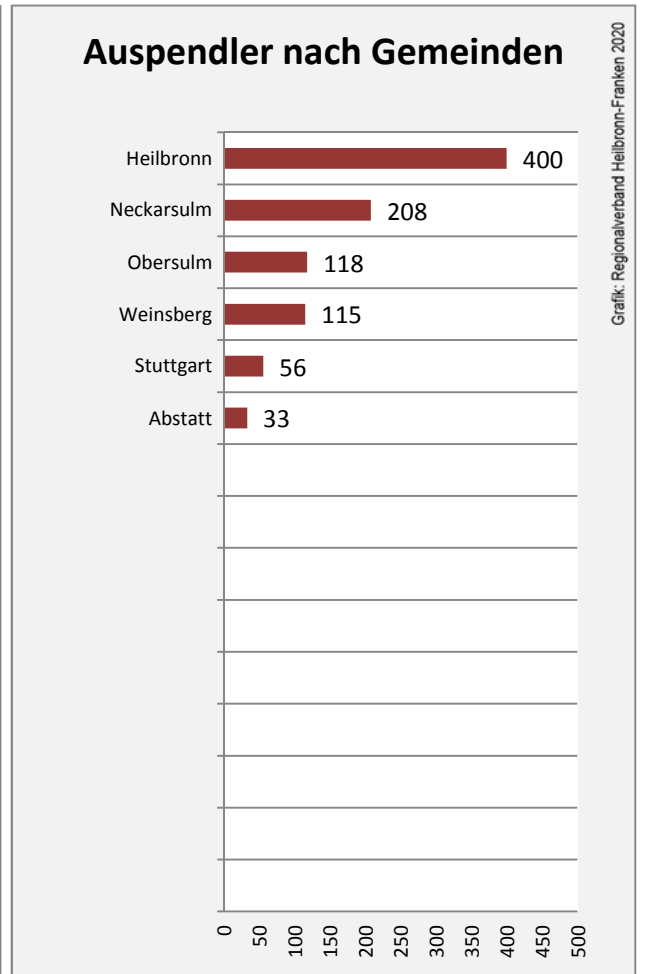

Grafik: Regionalverband Heilbronn-Franken 2020

5-Jahres-Wertung (2014 bis 2019):

Beschäftigungsgewinne / -verluste pro 1.000 Beschäftigte

Grafik: Regionalverband Heilbronn-Franken 2020

Arbeitslosigkeit in Ellhofen

Grafik: Regionalverband Heilbronn-Franken 2020

Arbeitslosigkeit in Ellhofen

■ unter 25 Jahren ■ über 55 Jahre

Grafik: Regionalverband Heilbronn-Franken 2020

Datengrundlage: Statistik der Bundesagentur für Arbeit

Abbildungen und Berechnungen: Regionalverband Heilbronn-Franken

Ellhofen - Pendlerverflechtungen 2019

Pendlersaldo: -178

Datengrundlage: Statistik der Bundesagentur für Arbeit

Abbildungen: Regionalverband Heilbronn-Franken (keine Berücksichtigung von Werten unter 30)