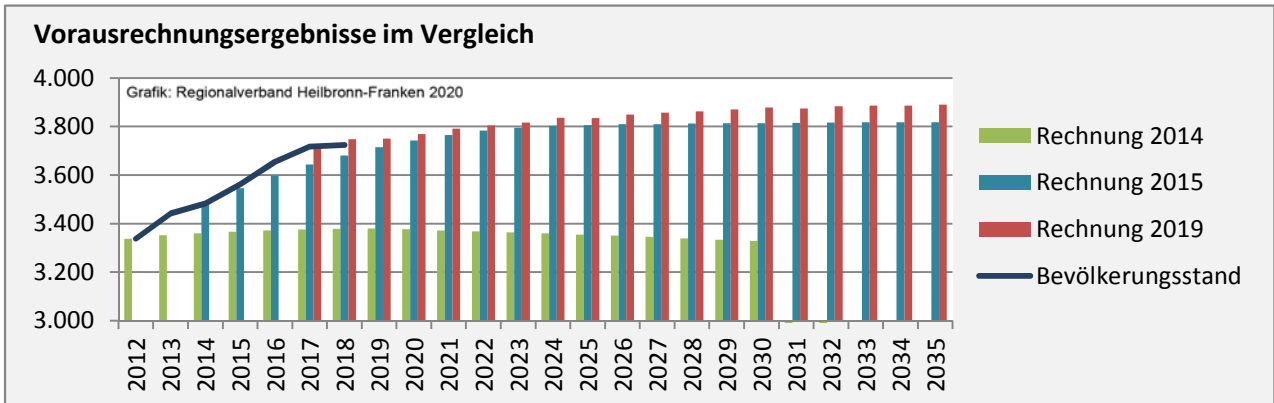

Geburten und Sterbefälle in Ellhofen

Grafik: Regionalverband Heilbronn-Franken 2020

5-Jahres-Wertung (2014 - 2018): natürliche Bevölkerungsentwicklung

Grafik: Regionalverband Heilbronn-Franken 2020

Wanderungssaldi Ellhofen

Grafik: Regionalverband Heilbronn-Franken 2020

5-Jahres-Wertung (2014 - 2018): Wanderungsgewinne bzw. -verluste pro 1.000 Einwohner

Datengrundlage: Landesamt für Statistik Baden-Württemberg

Abbildungen und Berechnungen: Regionalverband Heilbronn-Franken

Ellhofen - Bevölkerung

Ellhofen - Beschäftigung

sozialvers. Beschäftigung (SvB) in Ellhofen (2010 bis 2019)

prozentuale Entwicklung der SvB in Ellhofen (seit 2010)

■ produzierendes Gewerbe ■ Dienstleistungen