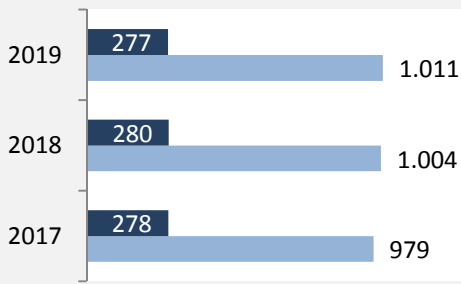

Ellhofen - Bevölkerung

Ellhofen - Beschäftigung

sozialvers. Beschäftigung (SvB) in Ellhofen (2010 bis 2019)

prozentuale Entwicklung der SvB in Ellhofen (seit 2010)

■ produzierendes Gewerbe ■ Dienstleistungen

Grafik: Regionalverband Heilbronn-Franken 2020

5-Jahres-Wertung (2014 bis 2019):

Beschäftigungsgewinne / -verluste pro 1.000 Beschäftigte

Grafik: Regionalverband Heilbronn-Franken 2020

Arbeitslosigkeit in Ellhofen