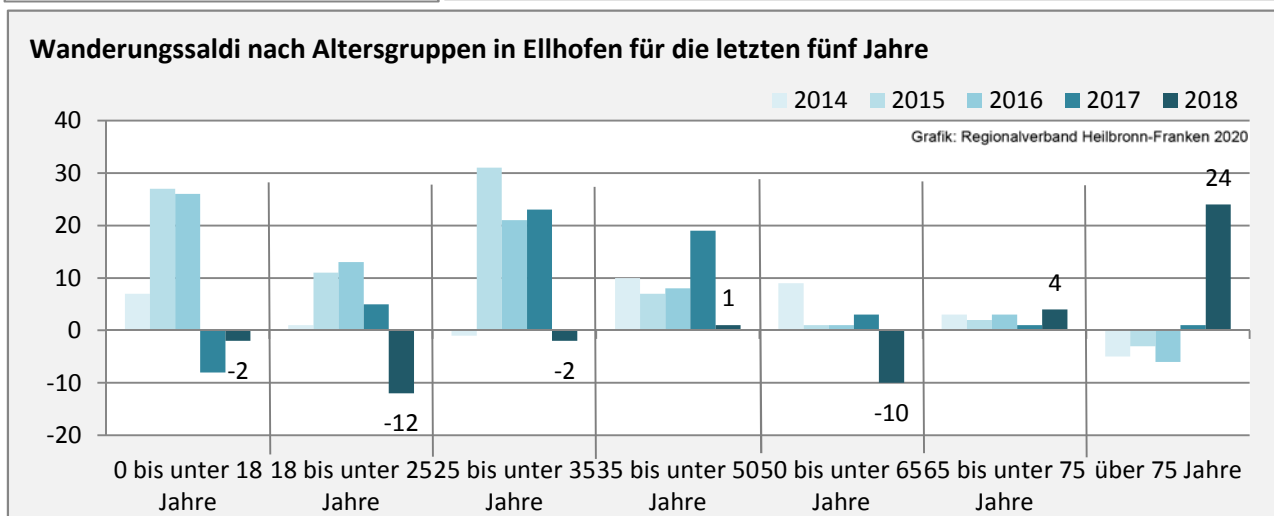

Geburten und Sterbefälle in Ellhofen

Grafik: Regionalverband Heilbronn-Franken 2020

5-Jahres-Wertung (2014 - 2018): natürliche Bevölkerungsentwicklung

Grafik: Regionalverband Heilbronn-Franken 2020

Wanderungssaldi Ellhofen

Grafik: Regionalverband Heilbronn-Franken 2020

5-Jahres-Wertung (2014 - 2018): Wanderungsgewinne bzw. -verluste pro 1.000 Einwohner

Datengrundlage: Landesamt für Statistik Baden-Württemberg

Abbildungen und Berechnungen: Regionalverband Heilbronn-Franken

Ellhofen - Bevölkerung

Ellhofen - Beschäftigung

sozialvers. Beschäftigung (SvB) in Ellhofen (2010 bis 2019)

prozentuale Entwicklung der SvB in Ellhofen (seit 2010)

■ produzierendes Gewerbe ■ Dienstleistungen