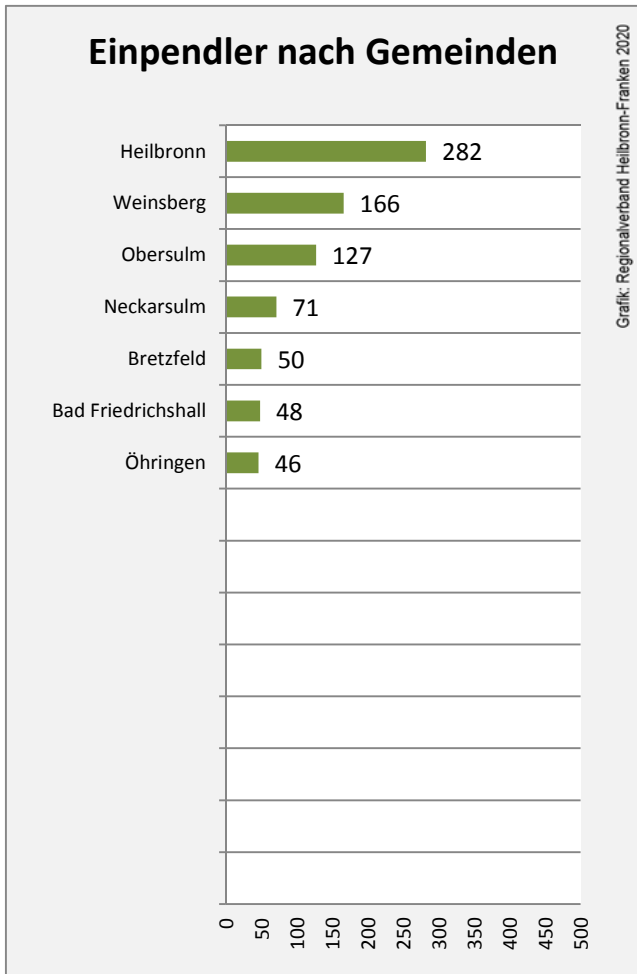

Grafik: Regionalverband Heilbronn-Franken 2020

5-Jahres-Wertung (2014 bis 2019):

Beschäftigungsgewinne / -verluste pro 1.000 Beschäftigte

Grafik: Regionalverband Heilbronn-Franken 2020

Arbeitslosigkeit in Ellhofen

Grafik: Regionalverband Heilbronn-Franken 2020

Arbeitslosigkeit in Ellhofen

■ unter 25 Jahren ■ über 55 Jahre

Grafik: Regionalverband Heilbronn-Franken 2020

Datengrundlage: Statistik der Bundesagentur für Arbeit

Abbildungen und Berechnungen: Regionalverband Heilbronn-Franken

Ellhofen - Pendlerverflechtungen 2019

Pendlersaldo: -178

Datengrundlage: Statistik der Bundesagentur für Arbeit

Abbildungen: Regionalverband Heilbronn-Franken (keine Berücksichtigung von Werten unter 30)