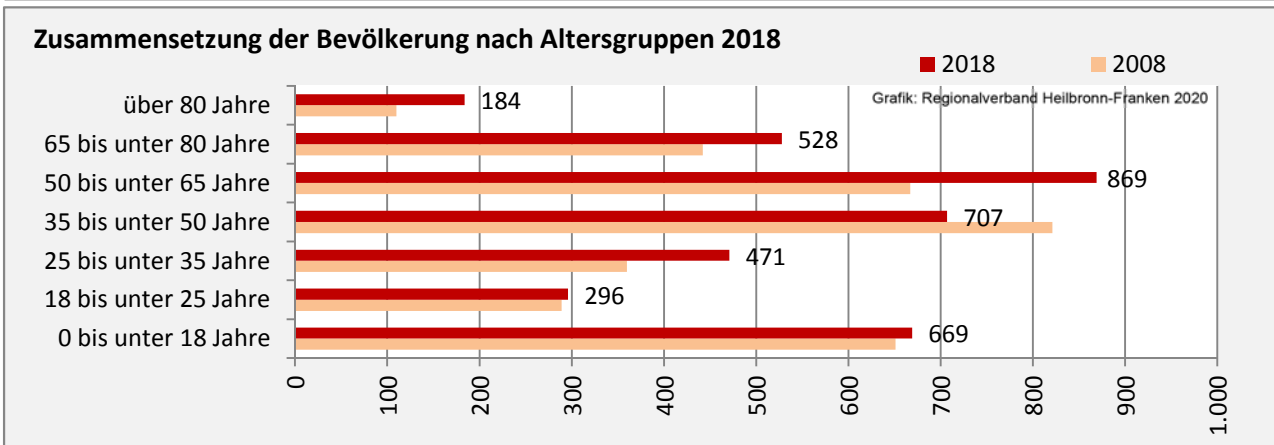

Geburten und Sterbefälle in Ellhofen

Grafik: Regionalverband Heilbronn-Franken 2020

5-Jahres-Wertung (2014 - 2018): natürliche Bevölkerungsentwicklung

Grafik: Regionalverband Heilbronn-Franken 2020

Wanderungssaldi Ellhofen

Grafik: Regionalverband Heilbronn-Franken 2020

5-Jahres-Wertung (2014 - 2018): Wanderungsgewinne bzw. -verluste pro 1.000 Einwohner

Datengrundlage: Landesamt für Statistik Baden-Württemberg

Abbildungen und Berechnungen: Regionalverband Heilbronn-Franken

Ellhofen - Bevölkerung

Ellhofen - Beschäftigung

sozialvers. Beschäftigung (SvB) in Ellhofen (2010 bis 2019)

prozentuale Entwicklung der SvB in Ellhofen (seit 2010)

■ produzierendes Gewerbe ■ Dienstleistungen