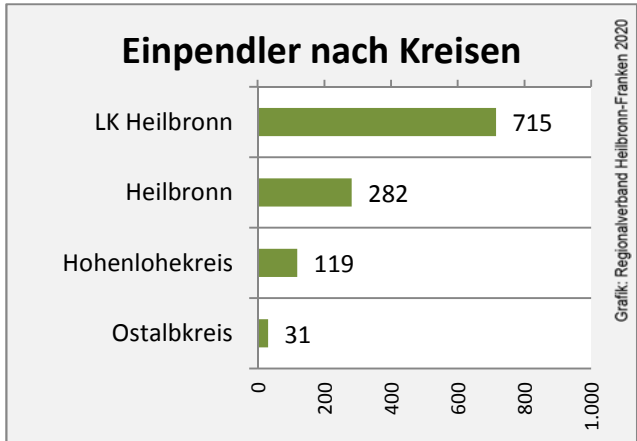

Grafik: Regionalverband Heilbronn-Franken 2020

5-Jahres-Wertung (2014 bis 2019):

Beschäftigungsgewinne / -verluste pro 1.000 Beschäftigte

Grafik: Regionalverband Heilbronn-Franken 2020

Arbeitslosigkeit in Ellhofen

Grafik: Regionalverband Heilbronn-Franken 2020

Arbeitslosigkeit in Ellhofen

■ unter 25 Jahren ■ über 55 Jahre

Grafik: Regionalverband Heilbronn-Franken 2020

Datengrundlage: Statistik der Bundesagentur für Arbeit

Abbildungen und Berechnungen: Regionalverband Heilbronn-Franken

Ellhofen - Pendlerverflechtungen 2019

Pendlersaldo: -178

Datengrundlage: Statistik der Bundesagentur für Arbeit

Abbildungen: Regionalverband Heilbronn-Franken (keine Berücksichtigung von Werten unter 30)