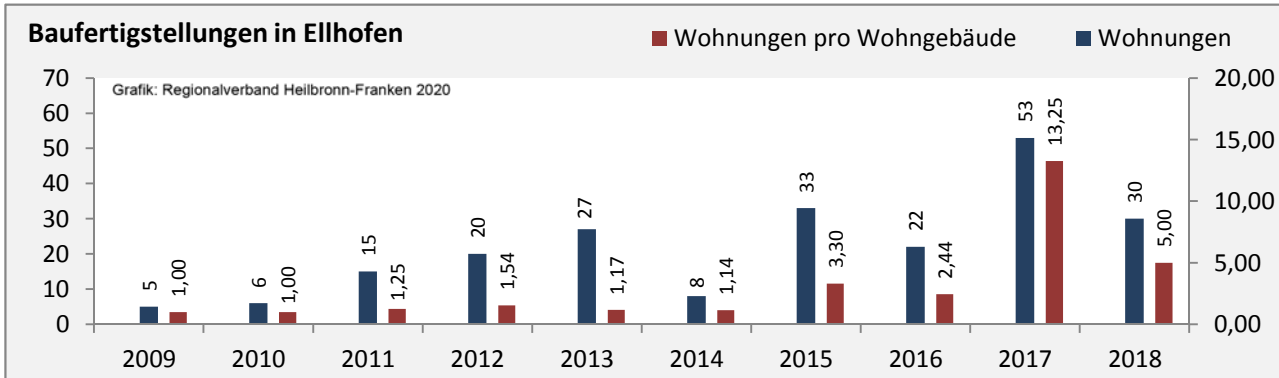

Ellhofen - Wohnungsbestand und -entwicklung

Datengrundlage: Statistisches Landesamt Baden-Württemberg (ab 2011: Zensus 2011)

Abbildungen und Berechnungen: Regionalverband Heilbronn-Franken