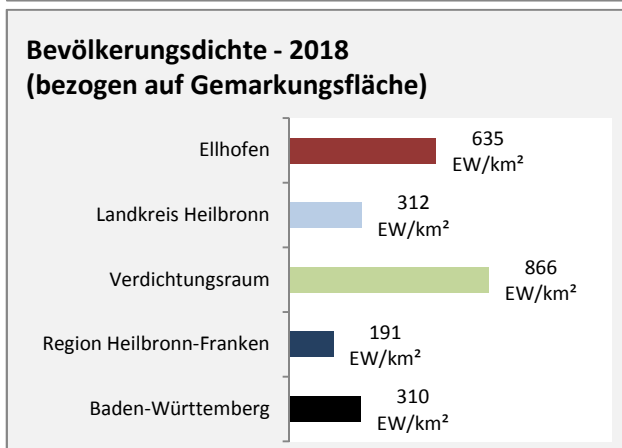

Ellhofen - Flächenentwicklung

Datengrundlage: Landesamt für Statistik Baden-Württemberg

Abbildungen und Berechnungen: Regionalverband Heilbronn-Franken