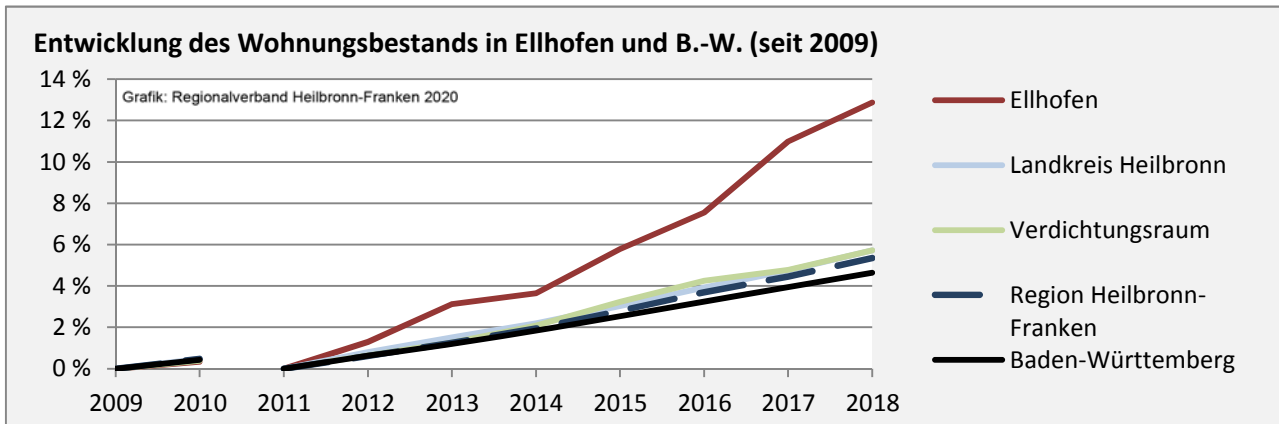

Ellhofen - Wohnungsbestand und -entwicklung

Datengrundlage: Statistisches Landesamt Baden-Württemberg (ab 2011: Zensus 2011)

Abbildungen und Berechnungen: Regionalverband Heilbronn-Franken