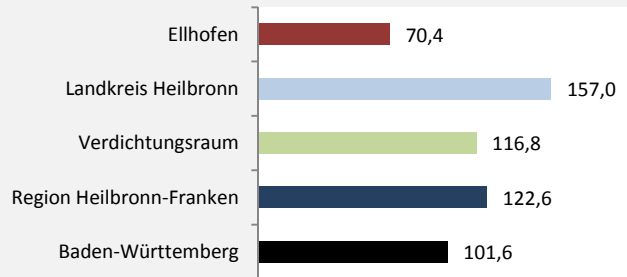

Ellhofen - Bevölkerung

Ellhofen - Beschäftigung

sozialvers. Beschäftigung (SvB) in Ellhofen (2010 bis 2019)

prozentuale Entwicklung der SvB in Ellhofen (seit 2010)

■ produzierendes Gewerbe ■ Dienstleistungen

Grafik: Regionalverband Heilbronn-Franken 2020

5-Jahres-Wertung (2014 bis 2019):

Beschäftigungsgewinne / -verluste pro 1.000 Beschäftigte

Grafik: Regionalverband Heilbronn-Franken 2020

Arbeitslosigkeit in Ellhofen