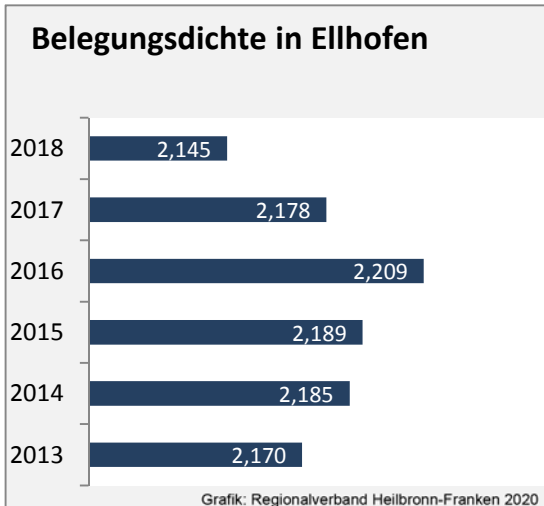

Ellhofen - Wohnungsbestand und -entwicklung

Datengrundlage: Statistisches Landesamt Baden-Württemberg (ab 2011: Zensus 2011)

Abbildungen und Berechnungen: Regionalverband Heilbronn-Franken