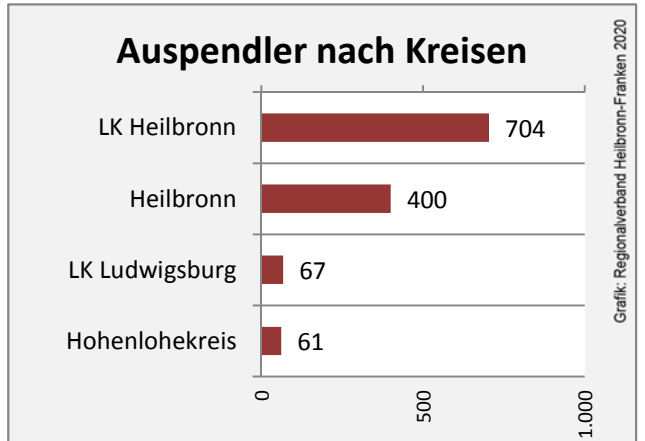

Grafik: Regionalverband Heilbronn-Franken 2020

5-Jahres-Wertung (2014 bis 2019):

Beschäftigungsgewinne / -verluste pro 1.000 Beschäftigte

Grafik: Regionalverband Heilbronn-Franken 2020

Arbeitslosigkeit in Ellhofen

Grafik: Regionalverband Heilbronn-Franken 2020

Arbeitslosigkeit in Ellhofen

■ unter 25 Jahren ■ über 55 Jahre

Grafik: Regionalverband Heilbronn-Franken 2020

Datengrundlage: Statistik der Bundesagentur für Arbeit

Abbildungen und Berechnungen: Regionalverband Heilbronn-Franken

Ellhofen - Pendlerverflechtungen 2019

Pendlersaldo: -178

Datengrundlage: Statistik der Bundesagentur für Arbeit

Abbildungen: Regionalverband Heilbronn-Franken (keine Berücksichtigung von Werten unter 30)