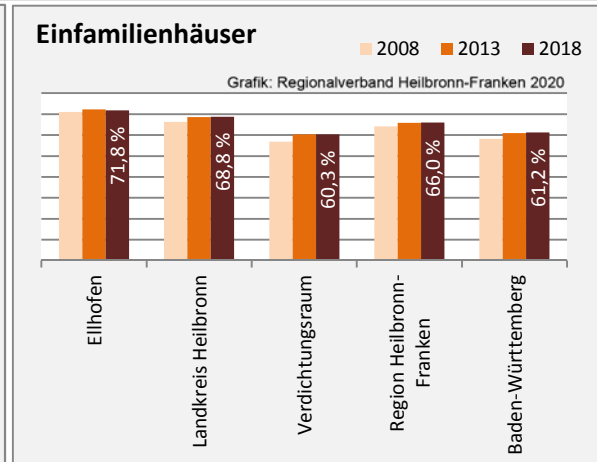

Ellhofen - Wohnungsbestand und -entwicklung

Datengrundlage: Statistisches Landesamt Baden-Württemberg (ab 2011: Zensus 2011)

Abbildungen und Berechnungen: Regionalverband Heilbronn-Franken