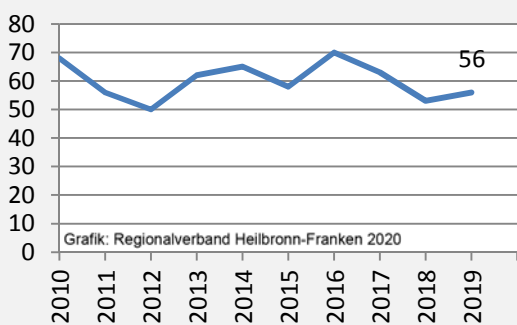

Ellhofen - Bevölkerung

Ellhofen - Beschäftigung

sozialvers. Beschäftigung (SvB) in Ellhofen (2010 bis 2019)

prozentuale Entwicklung der SvB in Ellhofen (seit 2010)

■ produzierendes Gewerbe ■ Dienstleistungen

Grafik: Regionalverband Heilbronn-Franken 2020

5-Jahres-Wertung (2014 bis 2019):

Beschäftigungsgewinne / -verluste pro 1.000 Beschäftigte

Grafik: Regionalverband Heilbronn-Franken 2020

Arbeitslosigkeit in Ellhofen

Grafik: Regionalverband Heilbronn-Franken 2020

Arbeitslosigkeit in Ellhofen

■ unter 25 Jahren ■ über 55 Jahre

Grafik: Regionalverband Heilbronn-Franken 2020

Datengrundlage: Statistik der Bundesagentur für Arbeit