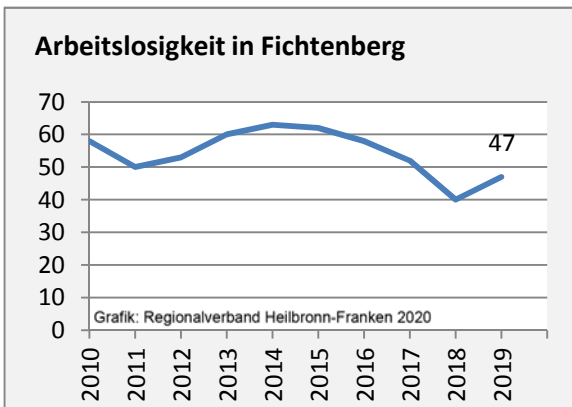

Geburten und Sterbefälle in Fichtenberg

Grafik: Regionalverband Heilbronn-Franken 2020

5-Jahres-Wertung (2014 - 2018): natürliche Bevölkerungsentwicklung pro 1.000 Einwohner

Grafik: Regionalverband Heilbronn-Franken 2020

Wanderungssaldi Fichtenberg

Grafik: Regionalverband Heilbronn-Franken 2020

5-Jahres-Wertung (2014 - 2018): Wanderungsgewinne bzw. -verluste pro 1.000 Einwohner

Datengrundlage: Landesamt für Statistik Baden-Württemberg

Abbildungen und Berechnungen: Regionalverband Heilbronn-Franken

Fichtenberg - Bevölkerung

Fichtenberg - Beschäftigung

Datengrundlage: Statistik der Bundesagentur für Arbeit

Abbildungen und Berechnungen: Regionalverband Heilbronn-Franken