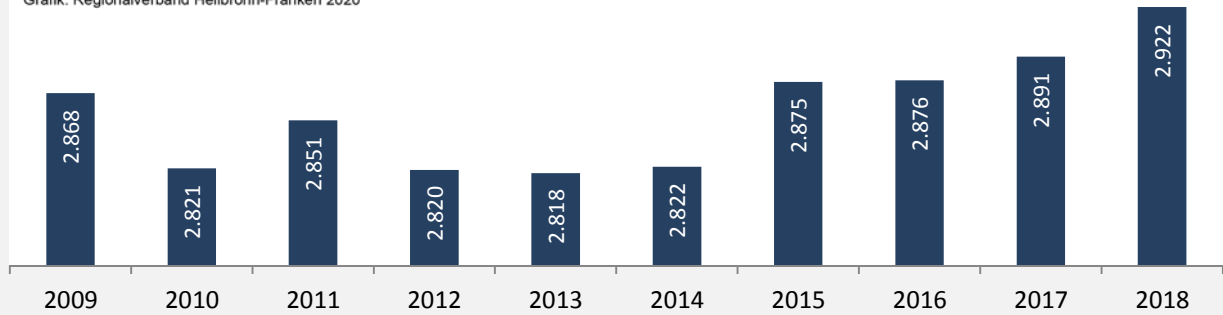

Fichtenberg - Bevölkerung

Bevölkerungsstand in Fichtenberg (2009 bis 2018)

Grafik: Regionalverband Heilbronn-Franken 2020

Bevölkerungsentwicklung in Fichtenberg (seit 2009)

Grafik: Regionalverband Heilbronn-Franken 2020

Geburten und Sterbefälle in Fichtenberg

Grafik: Regionalverband Heilbronn-Franken 2020

5-Jahres-Wertung (2014 - 2018): natürliche Bevölkerungsentwicklung pro 1.000 Einwohner

Grafik: Regionalverband Heilbronn-Franken 2020