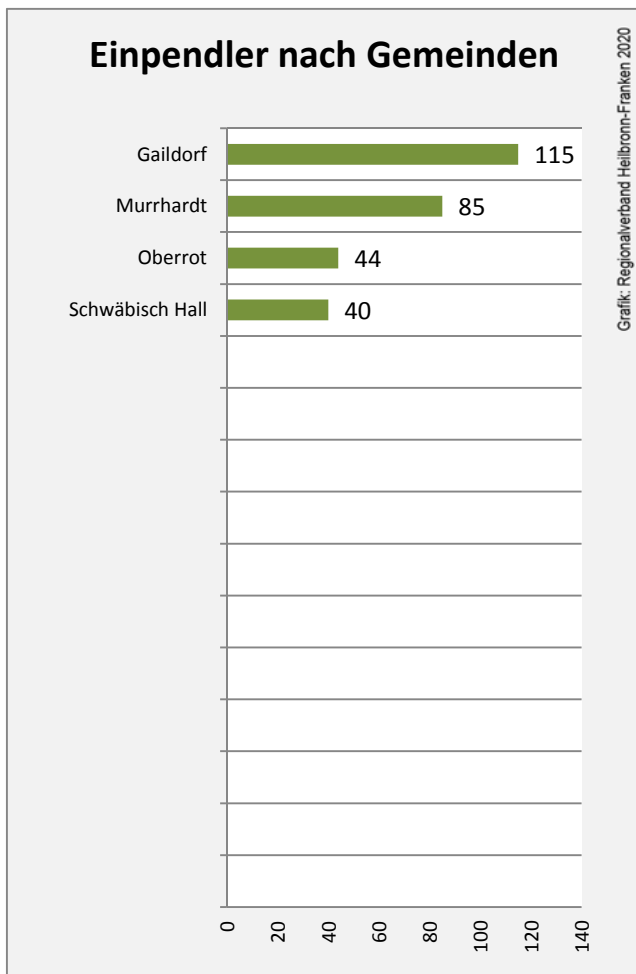

Wanderungssaldi Fichtenberg

Grafik: Regionalverband Heilbronn-Franken 2020

5-Jahres-Wertung (2014 - 2018): Wanderungsgewinne bzw. -verluste pro 1.000 Einwohner

Datengrundlage: Landesamt für Statistik Baden-Württemberg

Abbildungen und Berechnungen: Regionalverband Heilbronn-Franken

Fichtenberg - Bevölkerung

Fichtenberg - Beschäftigung

Datengrundlage: Statistik der Bundesagentur für Arbeit

Abbildungen und Berechnungen: Regionalverband Heilbronn-Franken

Fichtenberg - Pendlerverflechtungen 2019

Pendlersaldo: -506

Datengrundlage: Statistik der Bundesagentur für Arbeit

Abbildungen: Regionalverband Heilbronn-Franken (keine Berücksichtigung von Werten unter 30)