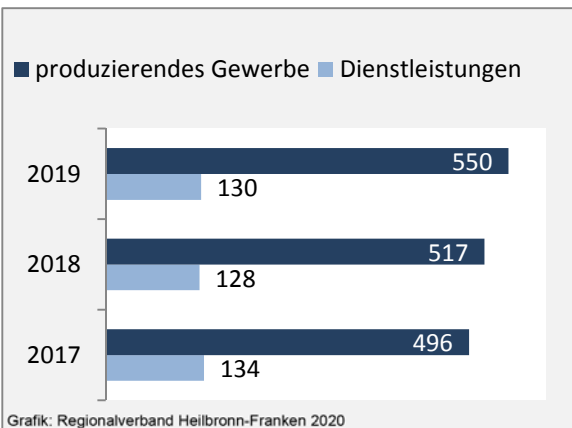

Fichtenberg - Beschäftigung

Datengrundlage: Statistik der Bundesagentur für Arbeit

Abbildungen und Berechnungen: Regionalverband Heilbronn-Franken