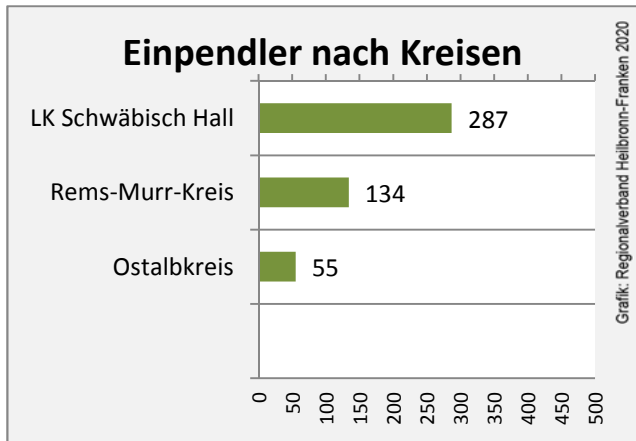

Wanderungssaldi Fichtenberg

Grafik: Regionalverband Heilbronn-Franken 2020

5-Jahres-Wertung (2014 - 2018): Wanderungsgewinne bzw. -verluste pro 1.000 Einwohner

Datengrundlage: Landesamt für Statistik Baden-Württemberg

Abbildungen und Berechnungen: Regionalverband Heilbronn-Franken

Fichtenberg - Bevölkerung

Fichtenberg - Beschäftigung

Datengrundlage: Statistik der Bundesagentur für Arbeit

Abbildungen und Berechnungen: Regionalverband Heilbronn-Franken

Fichtenberg - Pendlerverflechtungen 2019

Pendlersaldo: -506

Datengrundlage: Statistik der Bundesagentur für Arbeit

Abbildungen: Regionalverband Heilbronn-Franken (keine Berücksichtigung von Werten unter 30)