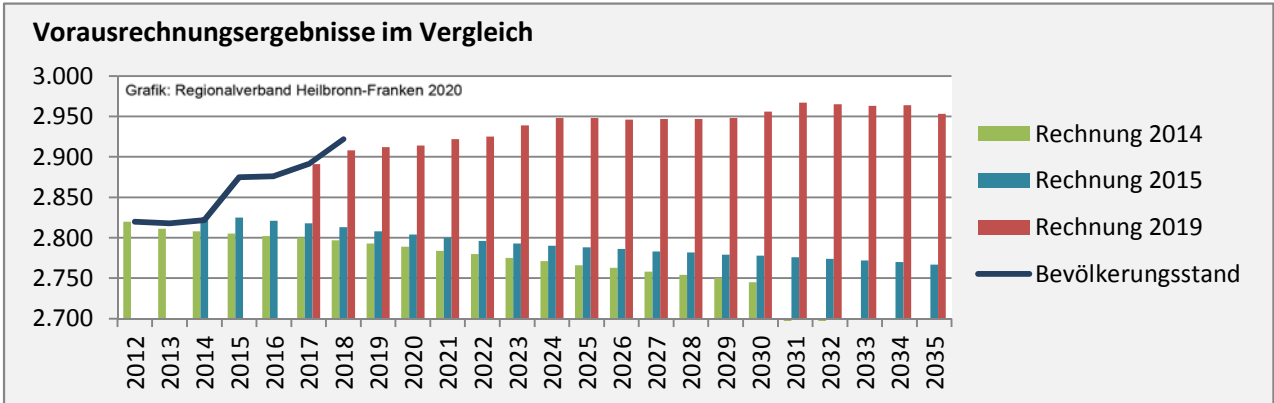

Fichtenberg - Bevölkerung