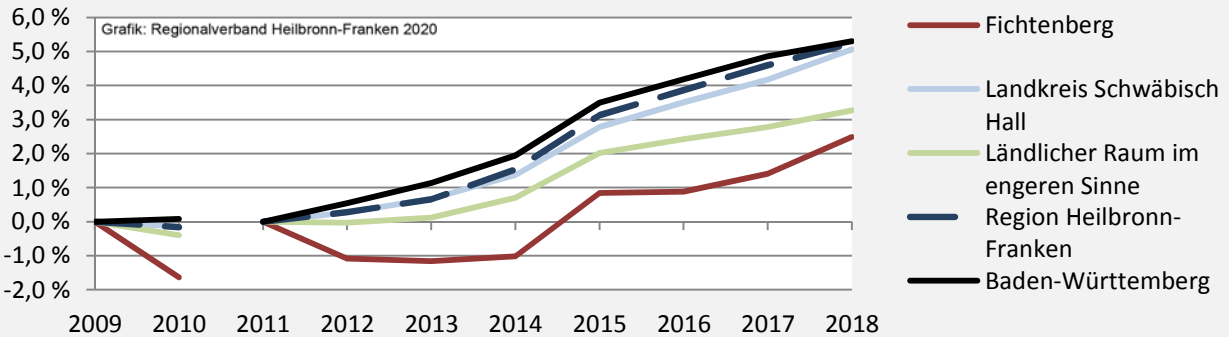

Fichtenberg - Bevölkerung

Bevölkerungsstand in Fichtenberg (2009 bis 2018)

Grafik: Regionalverband Heilbronn-Franken 2020

Bevölkerungsentwicklung in Fichtenberg (seit 2009)

Grafik: Regionalverband Heilbronn-Franken 2020

Geburten und Sterbefälle in Fichtenberg

Grafik: Regionalverband Heilbronn-Franken 2020

5-Jahres-Wertung (2014 - 2018): natürliche Bevölkerungsentwicklung pro 1.000 Einwohner

Grafik: Regionalverband Heilbronn-Franken 2020