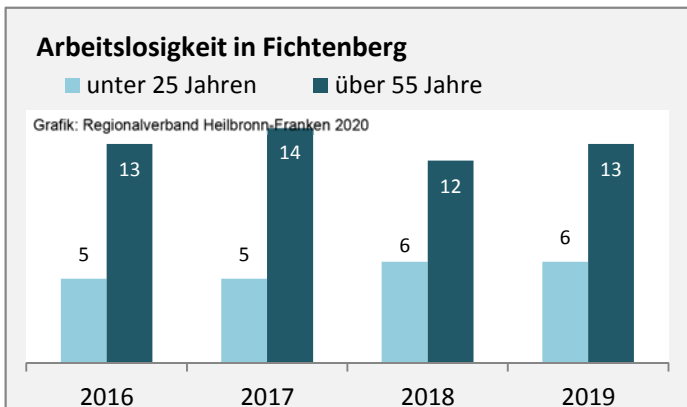

Geburten und Sterbefälle in Fichtenberg

Grafik: Regionalverband Heilbronn-Franken 2020

5-Jahres-Wertung (2014 - 2018): natürliche Bevölkerungsentwicklung pro 1.000 Einwohner

Grafik: Regionalverband Heilbronn-Franken 2020

Wanderungssaldi Fichtenberg

Grafik: Regionalverband Heilbronn-Franken 2020

5-Jahres-Wertung (2014 - 2018): Wanderungsgewinne bzw. -verluste pro 1.000 Einwohner

Datengrundlage: Landesamt für Statistik Baden-Württemberg

Abbildungen und Berechnungen: Regionalverband Heilbronn-Franken

Fichtenberg - Bevölkerung

Fichtenberg - Beschäftigung

Datengrundlage: Statistik der Bundesagentur für Arbeit

Abbildungen und Berechnungen: Regionalverband Heilbronn-Franken