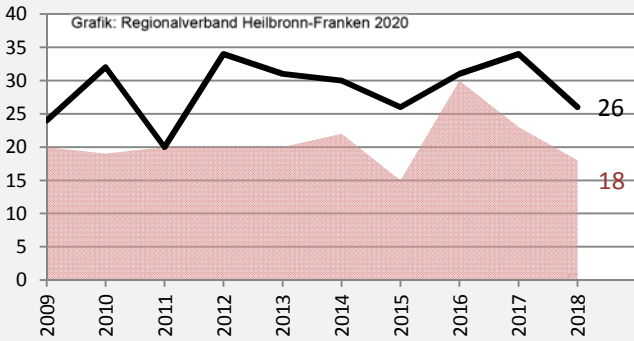

Fichtenberg - Bevölkerung

Bevölkerungsstand in Fichtenberg (2009 bis 2018)

Grafik: Regionalverband Heilbronn-Franken 2020

Bevölkerungsentwicklung in Fichtenberg (seit 2009)

Grafik: Regionalverband Heilbronn-Franken 2020

Geburten und Sterbefälle in Fichtenberg

Grafik: Regionalverband Heilbronn-Franken 2020

5-Jahres-Wertung (2014 - 2018): natürliche Bevölkerungsentwicklung pro 1.000 Einwohner

Grafik: Regionalverband Heilbronn-Franken 2020