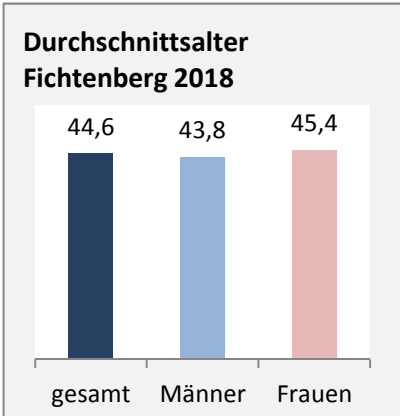

Geburten und Sterbefälle in Fichtenberg

Grafik: Regionalverband Heilbronn-Franken 2020

5-Jahres-Wertung (2014 - 2018): natürliche Bevölkerungsentwicklung pro 1.000 Einwohner

Grafik: Regionalverband Heilbronn-Franken 2020

Wanderungssaldi Fichtenberg

Grafik: Regionalverband Heilbronn-Franken 2020

5-Jahres-Wertung (2014 - 2018): Wanderungsgewinne bzw. -verluste pro 1.000 Einwohner

Datengrundlage: Landesamt für Statistik Baden-Württemberg

Abbildungen und Berechnungen: Regionalverband Heilbronn-Franken

Fichtenberg - Bevölkerung

Fichtenberg - Beschäftigung

Datengrundlage: Statistik der Bundesagentur für Arbeit

Abbildungen und Berechnungen: Regionalverband Heilbronn-Franken