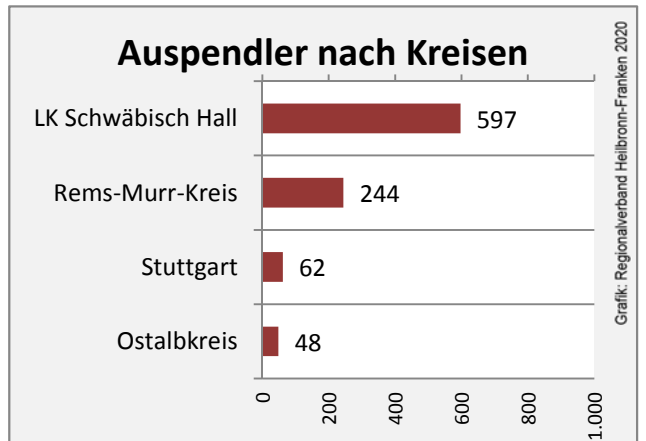

Wanderungssaldi Fichtenberg

Grafik: Regionalverband Heilbronn-Franken 2020

5-Jahres-Wertung (2014 - 2018): Wanderungsgewinne bzw. -verluste pro 1.000 Einwohner

Datengrundlage: Landesamt für Statistik Baden-Württemberg

Abbildungen und Berechnungen: Regionalverband Heilbronn-Franken

Fichtenberg - Bevölkerung

Fichtenberg - Beschäftigung

Datengrundlage: Statistik der Bundesagentur für Arbeit

Abbildungen und Berechnungen: Regionalverband Heilbronn-Franken

Fichtenberg - Pendlerverflechtungen 2019

Pendlersaldo: -506

Datengrundlage: Statistik der Bundesagentur für Arbeit

Abbildungen: Regionalverband Heilbronn-Franken (keine Berücksichtigung von Werten unter 30)