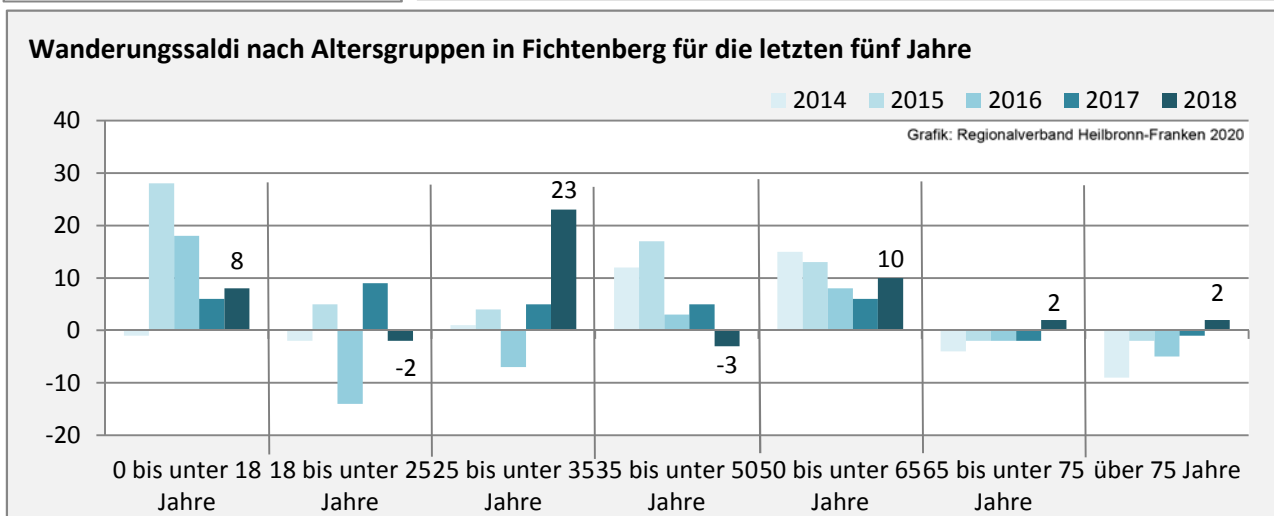

Fichtenberg - Bevölkerung