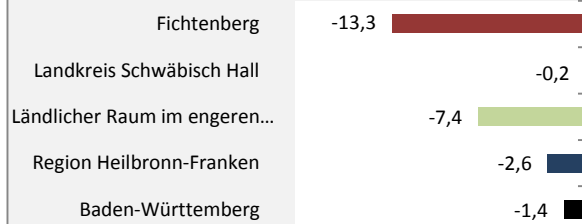

Fichtenberg - Bevölkerung

Bevölkerungsstand in Fichtenberg (2009 bis 2018)

Grafik: Regionalverband Heilbronn-Franken 2020

Bevölkerungsentwicklung in Fichtenberg (seit 2009)

Grafik: Regionalverband Heilbronn-Franken 2020

Geburten und Sterbefälle in Fichtenberg

Grafik: Regionalverband Heilbronn-Franken 2020

5-Jahres-Wertung (2014 - 2018): natürliche Bevölkerungsentwicklung pro 1.000 Einwohner

Grafik: Regionalverband Heilbronn-Franken 2020