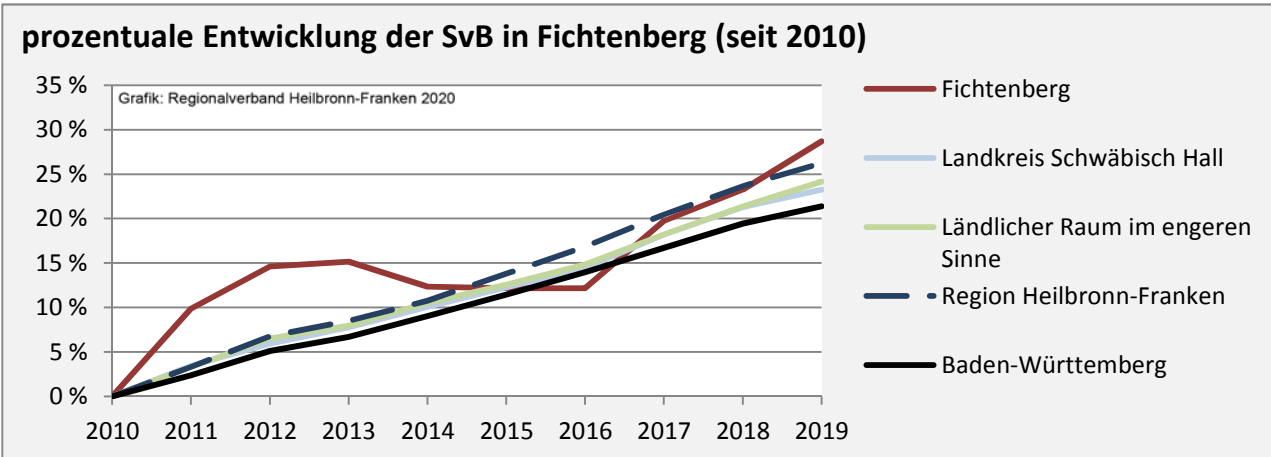

Fichtenberg - Beschäftigung

Datengrundlage: Statistik der Bundesagentur für Arbeit

Abbildungen und Berechnungen: Regionalverband Heilbronn-Franken