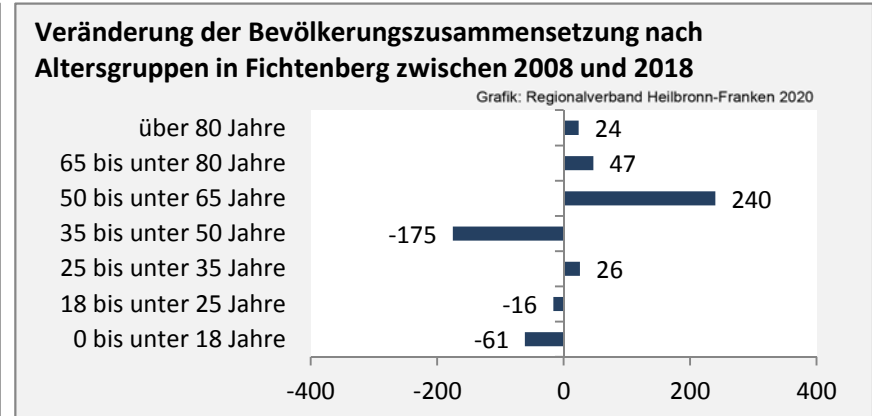

Geburten und Sterbefälle in Fichtenberg

Grafik: Regionalverband Heilbronn-Franken 2020

5-Jahres-Wertung (2014 - 2018): natürliche Bevölkerungsentwicklung pro 1.000 Einwohner

Grafik: Regionalverband Heilbronn-Franken 2020

Wanderungssaldi Fichtenberg

Grafik: Regionalverband Heilbronn-Franken 2020

5-Jahres-Wertung (2014 - 2018): Wanderungsgewinne bzw. -verluste pro 1.000 Einwohner

Datengrundlage: Landesamt für Statistik Baden-Württemberg

Abbildungen und Berechnungen: Regionalverband Heilbronn-Franken

Fichtenberg - Bevölkerung

Fichtenberg - Beschäftigung

Datengrundlage: Statistik der Bundesagentur für Arbeit

Abbildungen und Berechnungen: Regionalverband Heilbronn-Franken