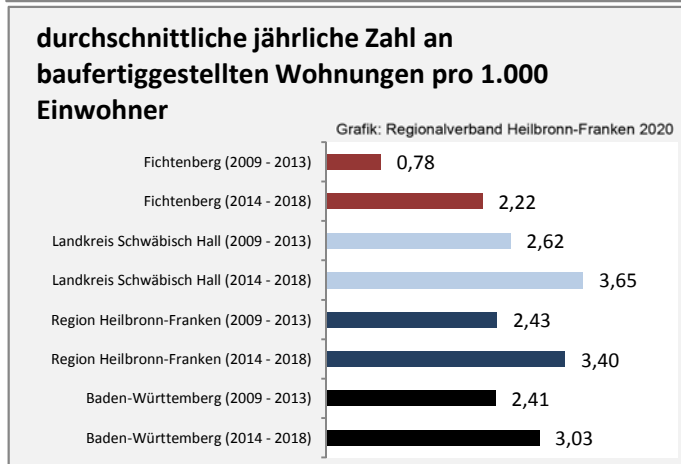

Fichtenberg - Wohnungsbestand und -entwicklung

Datengrundlage: Statistisches Landesamt Baden-Württemberg (ab 2011: Zensus 2011)

Abbildungen und Berechnungen: Regionalverband Heilbronn-Franken