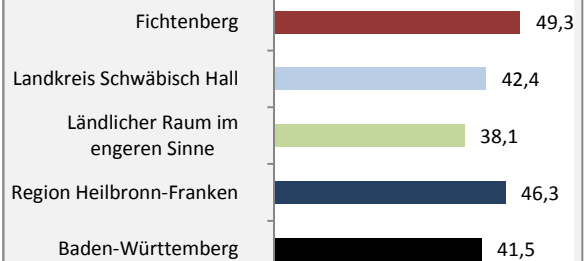

5-Jahres-Wertung (2014 - 2018): Wanderungsgewinne bzw. -verluste pro 1.000 Einwohner

Datengrundlage: Landesamt für Statistik Baden-Württemberg

Abbildungen und Berechnungen: Regionalverband Heilbronn-Franken