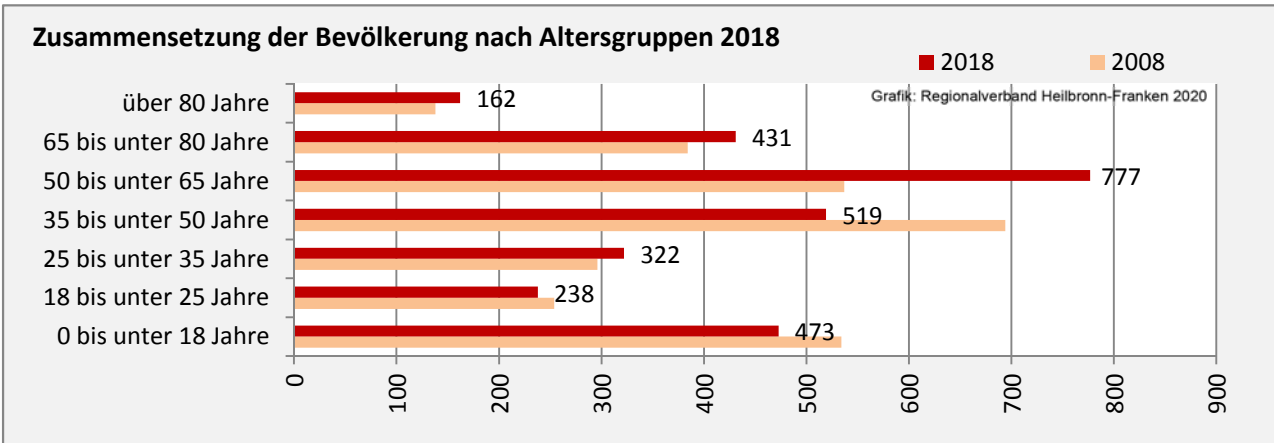

Geburten und Sterbefälle in Fichtenberg

Grafik: Regionalverband Heilbronn-Franken 2020

5-Jahres-Wertung (2014 - 2018): natürliche Bevölkerungsentwicklung pro 1.000 Einwohner

Grafik: Regionalverband Heilbronn-Franken 2020

Wanderungssaldi Fichtenberg

Grafik: Regionalverband Heilbronn-Franken 2020

5-Jahres-Wertung (2014 - 2018): Wanderungsgewinne bzw. -verluste pro 1.000 Einwohner

Datengrundlage: Landesamt für Statistik Baden-Württemberg

Abbildungen und Berechnungen: Regionalverband Heilbronn-Franken

Fichtenberg - Bevölkerung

Fichtenberg - Beschäftigung

Datengrundlage: Statistik der Bundesagentur für Arbeit

Abbildungen und Berechnungen: Regionalverband Heilbronn-Franken