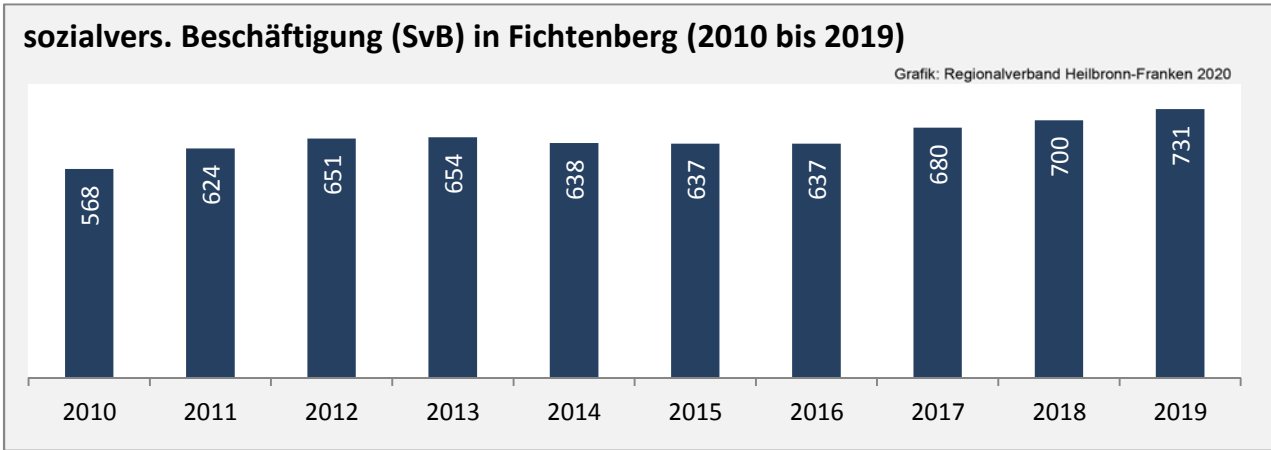

Fichtenberg - Beschäftigung

Datengrundlage: Statistik der Bundesagentur für Arbeit

Abbildungen und Berechnungen: Regionalverband Heilbronn-Franken