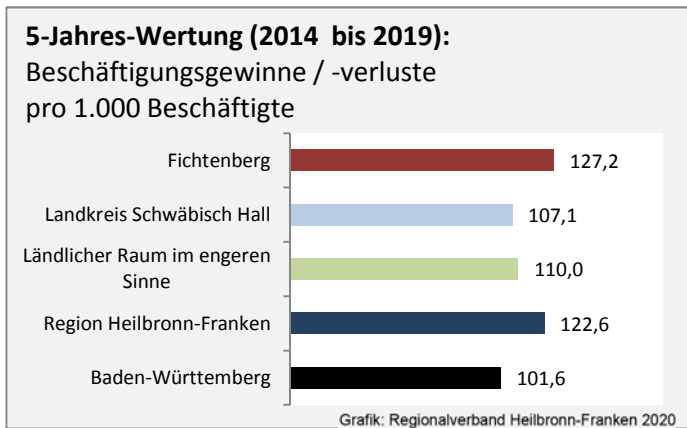

Fichtenberg - Beschäftigung

Datengrundlage: Statistik der Bundesagentur für Arbeit

Abbildungen und Berechnungen: Regionalverband Heilbronn-Franken