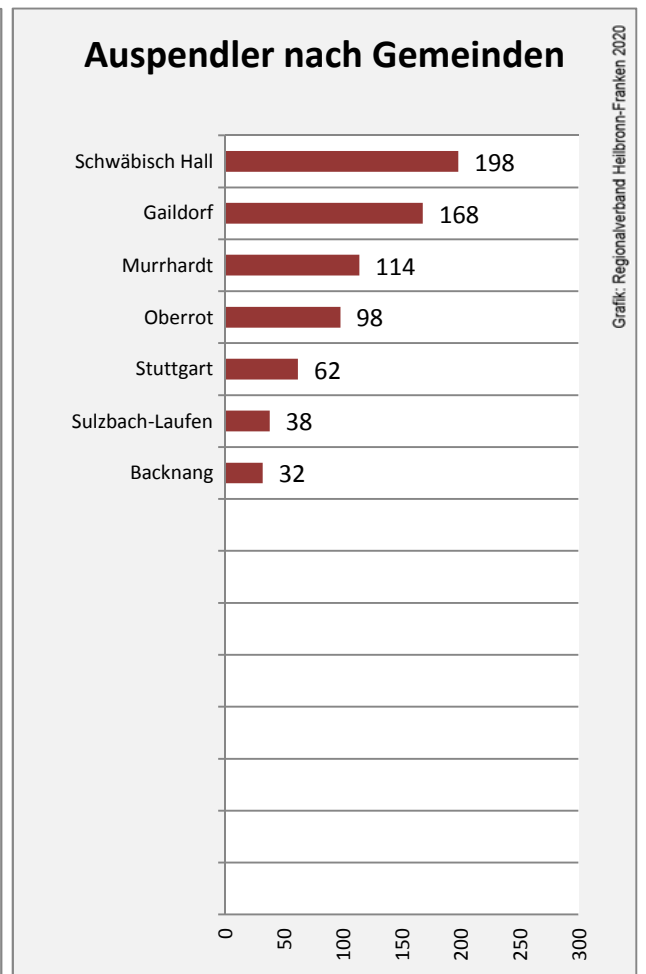

Wanderungssaldi Fichtenberg

Grafik: Regionalverband Heilbronn-Franken 2020

5-Jahres-Wertung (2014 - 2018): Wanderungsgewinne bzw. -verluste pro 1.000 Einwohner

Datengrundlage: Landesamt für Statistik Baden-Württemberg

Abbildungen und Berechnungen: Regionalverband Heilbronn-Franken

Fichtenberg - Bevölkerung

Fichtenberg - Beschäftigung

Datengrundlage: Statistik der Bundesagentur für Arbeit

Abbildungen und Berechnungen: Regionalverband Heilbronn-Franken

Fichtenberg - Pendlerverflechtungen 2019

Pendlersaldo: -506

Datengrundlage: Statistik der Bundesagentur für Arbeit

Abbildungen: Regionalverband Heilbronn-Franken (keine Berücksichtigung von Werten unter 30)